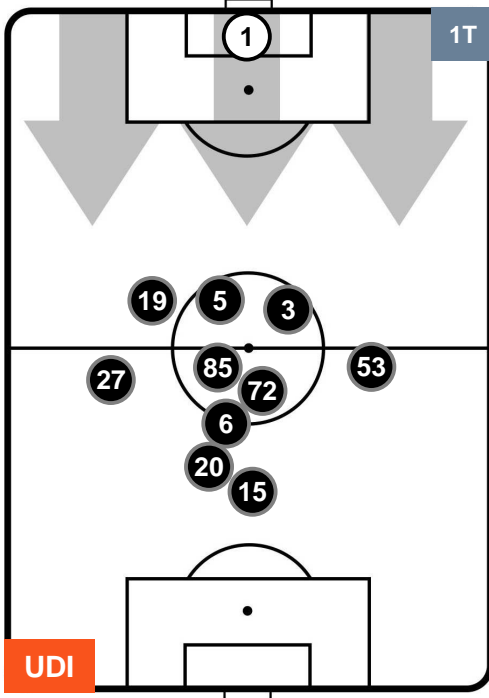

UDI 1

2 CRO

CROTONE

POSIZIONI MEDIE

- Legenda:**
- 1ª Sostituzione ● Giocatore Entrato ● Giocatore Uscito
 - 2ª Sostituzione ● Giocatore Entrato ● Giocatore Uscito
 - 3ª Sostituzione ● Giocatore Entrato ● Giocatore Uscito
 - Giocatore Entrato in sostituzione di ●
 - Giocatore Entrato in sostituzione di ●

UDINESE

UDI 1

2 CRO

CROTONE

POSIZIONI MEDIE POSSESSO PALLA (proprio)

- Legenda:**
- 1ª Sostituzione ● Giocatore Entrato ● Giocatore Uscito
 - 2ª Sostituzione ● Giocatore Entrato ● Giocatore Uscito ■ Giocatore Entrato in sostituzione di ●
 - 3ª Sostituzione ● Giocatore Entrato ● Giocatore Uscito ■ Giocatore Entrato in sostituzione di ●

UDINESE

UDI 1

2 CRO

CROTONE

POSIZIONI MEDIE POSSESSO PALLA (avversario)

- Legenda:**
- 1ª Sostituzione ● Giocatore Entrato ● Giocatore Uscito
 - 2ª Sostituzione ● Giocatore Entrato ● Giocatore Uscito ■ Giocatore Entrato in sostituzione di ●
 - 3ª Sostituzione ● Giocatore Entrato ● Giocatore Uscito ■ Giocatore Entrato in sostituzione di ●