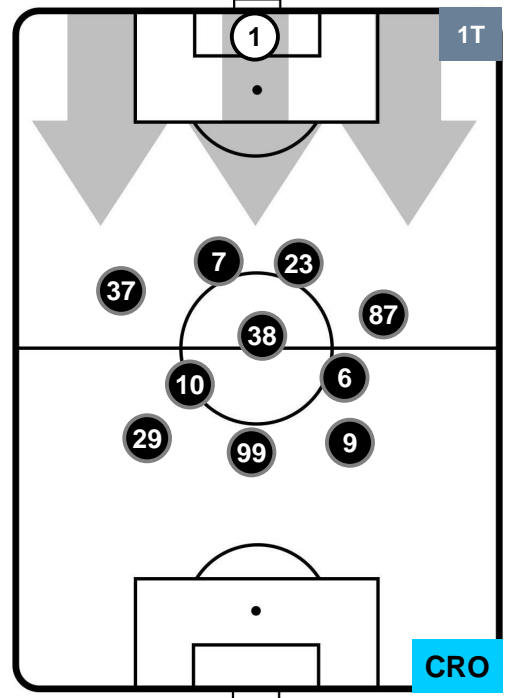

UDI 1

2 CRO

CROTONE

POSIZIONI MEDIE

- Legenda:**
- 1ª Sostituzione ● Giocatore Entrato ● Giocatore Uscito
 - 2ª Sostituzione ● Giocatore Entrato ● Giocatore Uscito
 - 3ª Sostituzione ● Giocatore Entrato ● Giocatore Uscito
 - Giocatore Entrato in sostituzione di ●
 - Giocatore Entrato in sostituzione di ●

UDINESE

UDI 1

2 CRO

CROTONE

POSIZIONI MEDIE POSSESSO PALLA (proprio)

- Legenda:**
- 1ª Sostituzione ● Giocatore Entrato ● Giocatore Uscito
 - 2ª Sostituzione ● Giocatore Entrato ● Giocatore Uscito ■ Giocatore Entrato in sostituzione di ●
 - 3ª Sostituzione ● Giocatore Entrato ● Giocatore Uscito ■ Giocatore Entrato in sostituzione di ●

UDINESE

UDI 1

2 CRO

CROTONE

POSIZIONI MEDIE POSSESSO PALLA (avversario)

- Legenda:**
- 1ª Sostituzione ● Giocatore Entrato ● Giocatore Uscito
 - 2ª Sostituzione ● Giocatore Entrato ● Giocatore Uscito ■ Giocatore Entrato in sostituzione di ●
 - 3ª Sostituzione ● Giocatore Entrato ● Giocatore Uscito ■ Giocatore Entrato in sostituzione di ●