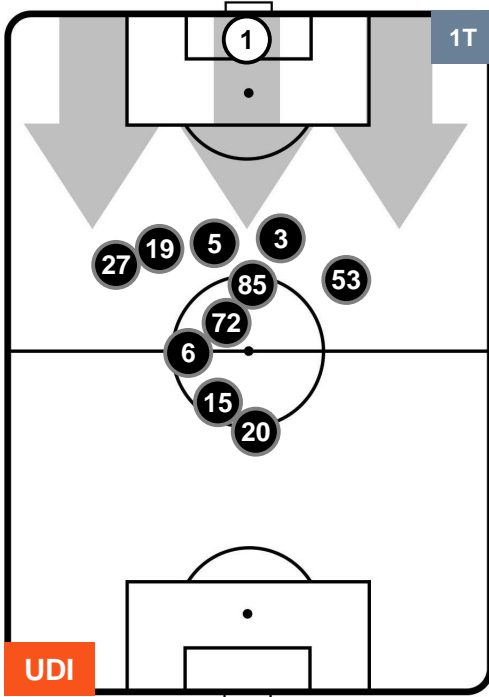

UDI 1

2 CRO

CROTONE

POSIZIONI MEDIE

- Legenda:**
- 1ª Sostituzione ● Giocatore Entrato ● Giocatore Uscito
 - 2ª Sostituzione ● Giocatore Entrato ● Giocatore Uscito
 - 3ª Sostituzione ● Giocatore Entrato ● Giocatore Uscito
 - Giocatore Entrato in sostituzione di ●
 - Giocatore Entrato in sostituzione di ●

UDINESE

UDI 1

2 CRO

CROTONE

POSIZIONI MEDIE POSSESSO PALLA (proprio)

- Legenda:**
- 1ª Sostituzione ● Giocatore Entrato ● Giocatore Uscito
 - 2ª Sostituzione ● Giocatore Entrato ● Giocatore Uscito ■ Giocatore Entrato in sostituzione di ●
 - 3ª Sostituzione ● Giocatore Entrato ● Giocatore Uscito ■ Giocatore Entrato in sostituzione di ●

UDINESE

UDI 1

2 CRO

CROTONE

POSIZIONI MEDIE POSSESSO PALLA (avversario)

- Legenda:**
- 1ª Sostituzione ● Giocatore Entrato ● Giocatore Uscito
 - 2ª Sostituzione ● Giocatore Entrato ● Giocatore Uscito ■ Giocatore Entrato in sostituzione di ●
 - 3ª Sostituzione ● Giocatore Entrato ● Giocatore Uscito ■ Giocatore Entrato in sostituzione di ●