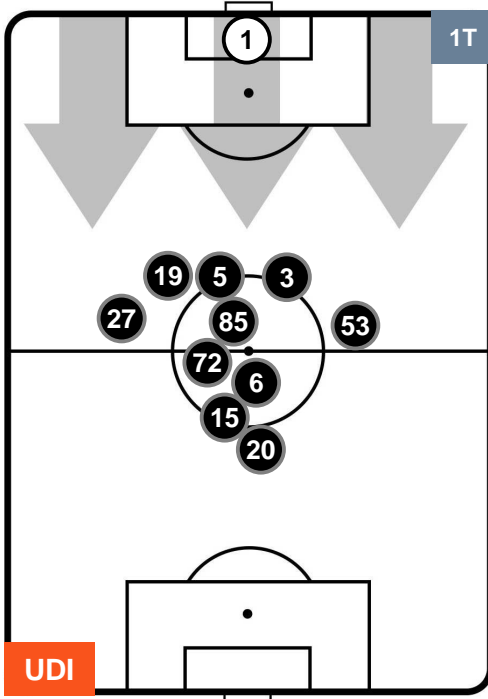

Jog-Run-Sprint (km 103.806)

28.267	67.865	7.674
--------	--------	-------

UDINESE

UDI 1

2 CRO

CROTONE

HEATMAP

UDINESE

UDI 1

2 CRO

CROTONE

POSIZIONI MEDIE

- Legenda:**
- 1ª Sostituzione ● Giocatore Entrato ● Giocatore Uscito
 - 2ª Sostituzione ● Giocatore Entrato ● Giocatore Uscito
 - 3ª Sostituzione ● Giocatore Entrato ● Giocatore Uscito
 - Giocatore Entrato in sostituzione di ●
 - Giocatore Entrato in sostituzione di ●