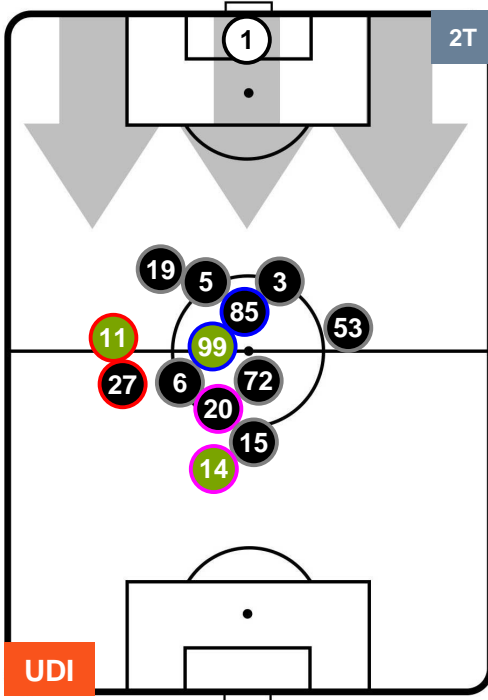

Jog-Run-Sprint (km 103.806)

28.267	67.865	7.674
--------	--------	-------

UDINESE

UDI 1

2 CRO

CROTONE

HEATMAP

UDINESE

UDI 1

2 CRO

CROTONE

POSIZIONI MEDIE

- Legenda:**
- 1ª Sostituzione ● Giocatore Entrato ● Giocatore Uscito
 - 2ª Sostituzione ● Giocatore Entrato ● Giocatore Uscito
 - 3ª Sostituzione ● Giocatore Entrato ● Giocatore Uscito
 - Giocatore Entrato in sostituzione di ●
 - Giocatore Entrato in sostituzione di ●