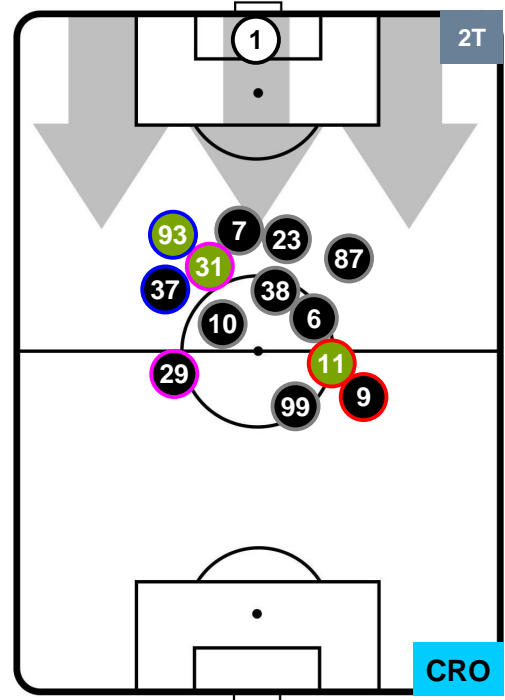

Jog-Run-Sprint (km 103.806)

28.267	67.865	7.674
--------	--------	-------

UDINESE

UDI 1

2 CRO

CROTONE

HEATMAP

UDINESE

UDI 1

2 CRO

CROTONE

POSIZIONI MEDIE

- Legenda:**
- 1ª Sostituzione ● Giocatore Entrato ● Giocatore Uscito
 - 2ª Sostituzione ● Giocatore Entrato ● Giocatore Uscito
 - 3ª Sostituzione ● Giocatore Entrato ● Giocatore Uscito
 - Giocatore Entrato in sostituzione di ●
 - Giocatore Entrato in sostituzione di ●