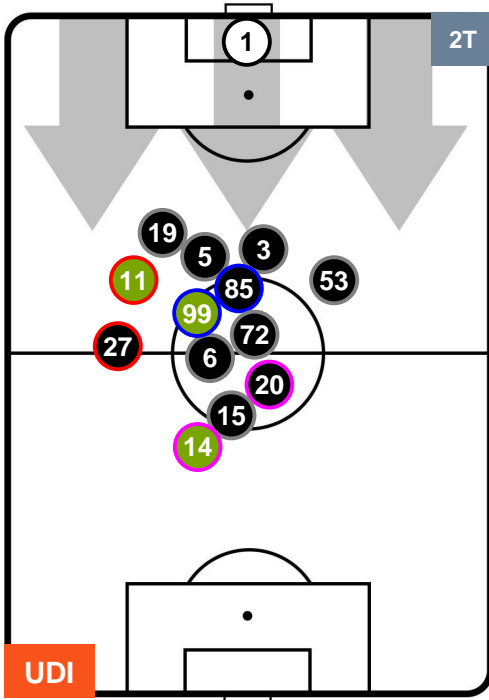

UDI 1

2 CRO

CROTONE

POSIZIONI MEDIE

- Legenda:**
- 1ª Sostituzione ● Giocatore Entrato ● Giocatore Uscito
 - 2ª Sostituzione ● Giocatore Entrato ● Giocatore Uscito
 - 3ª Sostituzione ● Giocatore Entrato ● Giocatore Uscito
 - Giocatore Entrato in sostituzione di ●
 - Giocatore Entrato in sostituzione di ●

UDINESE

UDI 1

2 CRO

CROTONE

POSIZIONI MEDIE POSSESSO PALLA (proprio)

- Legenda:**
- 1ª Sostituzione ● Giocatore Entrato ● Giocatore Uscito
 - 2ª Sostituzione ● Giocatore Entrato ● Giocatore Uscito ■ Giocatore Entrato in sostituzione di ●
 - 3ª Sostituzione ● Giocatore Entrato ● Giocatore Uscito ■ Giocatore Entrato in sostituzione di ●

UDINESE

UDI 1

2 CRO

CROTONE

POSIZIONI MEDIE POSSESSO PALLA (avversario)

- Legenda:**
- 1ª Sostituzione ● Giocatore Entrato ● Giocatore Uscito
 - 2ª Sostituzione ● Giocatore Entrato ● Giocatore Uscito ■ Giocatore Entrato in sostituzione di ●
 - 3ª Sostituzione ● Giocatore Entrato ● Giocatore Uscito ■ Giocatore Entrato in sostituzione di ●