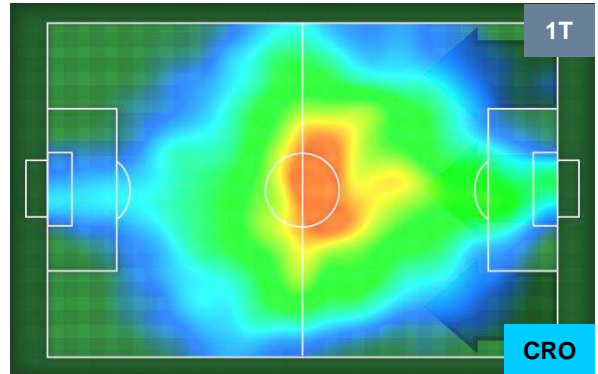

UDINESE

UDI 1

2 CRO

CROTONE

RANKING GIOCATORI (Performance Chilometriche-Velocistiche)

Jog - Run - Sprint (km)

Rank	Player	totale km
1	ANTONIN BARAK	11.756
		2.833 | 7.897 | 1.026
2	SEKO FOFANA	10.991
		3.188 | 6.757 | 1.046
3	KADHIM ALI ADNAN	10.958
		2.841 | 7.234 | 0.883
4	JENS STRYGER LARSEN	10.826
		3.132 | 6.955 | 0.739
5	LARANGEIRA DANILO	10.48
		3.008 | 6.861 | 0.611

Velocità media in Run (km/h)

Rank	Player	Team	Speed (km/h)
1	S. WIDMER	UDI	7.7
2	A. BARAK	UDI	7.6
3	V. BEHRAMI	UDI	7.6
4	A. BALIC	UDI	7.5
5	F. ZAMPANO	UDI	7.5

Velocità in Sprint (km/h)

Rank	Player	Team	Speed (km/h)
1	K. LASAGNA	UDI	31.93
2	J. JANKTO	UDI	31.07
3	J. STRYGER LARSEN	UDI	30.75
4	SAMIR	UDI	29.64

Jog - Run - Sprint (km)

Rank	Player	totale km
1	MARCUS ROHDEN	11.516
		2.679 | 7.8 | 1.037
2	ANDREA BARBERIS	10.821
		2.692 | 7.16 | 0.969
3	ROLANDO MANDRAGORA	10.473
		2.798 | 7.045 | 0.63
4	DAVIDE FARAONI	10.349
		2.859 | 6.581 | 0.909
5	BRUNO MARTELLA	9.781
		3.097 | 5.996 | 0.688

Velocità media in Run (km/h)

Rank	Player	Team	Speed (km/h)
1	F. RICCI	CRO	8
2	A. NALINI	CRO	7.7
3	M. ROHDEN	CRO	7.7
4	A. BARBERIS	CRO	7.3
5	M. SAMPIRISI	CRO	7.2

Velocità in Sprint (km/h)

Rank	Player	Team	Speed (km/h)
1	A. NALINI	CRO	33.39
2	F. CECCHERINI	CRO	32.81
3	B. MARTELLA	CRO	30.55
4	M. TROTTA	CRO	29.62

PERFORMANCE DI SQUADRA (Chilometriche-Velocistiche)

Distanza percorsa (Km)	109.31
Velocità Media (Km/h)	6.7

Jog-Run-Sprint (km 109.31)

29.828	71.001	8.481

Distanza percorsa (Km)	103.806
Velocità Media (Km/h)	6.7

Jog-Run-Sprint (km 103.806)

28.267	67.865	7.674

UDINESE

UDI 1

2 CRO

CROTONE

HEATMAP