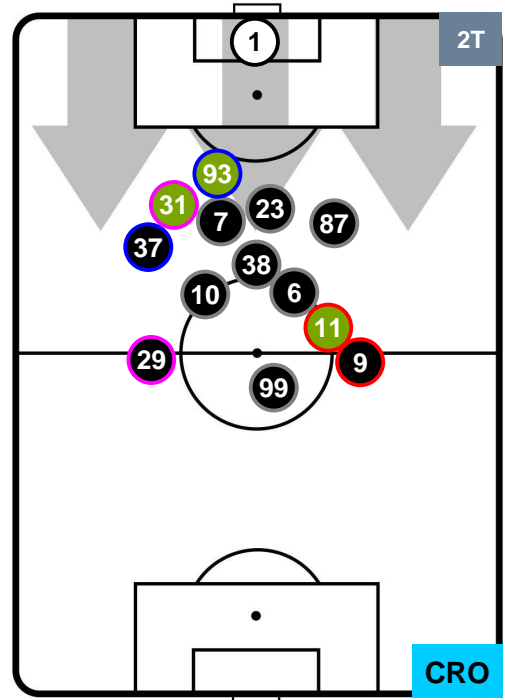

UDI 1

2 CRO

CROTONE

POSIZIONI MEDIE

- Legenda:**
- 1ª Sostituzione ● Giocatore Entrato ● Giocatore Uscito
 - 2ª Sostituzione ● Giocatore Entrato ● Giocatore Uscito
 - 3ª Sostituzione ● Giocatore Entrato ● Giocatore Uscito
 - Giocatore Entrato in sostituzione di ●
 - Giocatore Entrato in sostituzione di ●

UDINESE

UDI 1

2 CRO

CROTONE

POSIZIONI MEDIE POSSESSO PALLA (proprio)

- Legenda:**
- 1ª Sostituzione ● Giocatore Entrato ● Giocatore Uscito
 - 2ª Sostituzione ● Giocatore Entrato ● Giocatore Uscito ■ Giocatore Entrato in sostituzione di ●
 - 3ª Sostituzione ● Giocatore Entrato ● Giocatore Uscito ■ Giocatore Entrato in sostituzione di ●

UDINESE

UDI 1

2 CRO

CROTONE

POSIZIONI MEDIE POSSESSO PALLA (avversario)

- Legenda:**
- 1ª Sostituzione ● Giocatore Entrato ● Giocatore Uscito
 - 2ª Sostituzione ● Giocatore Entrato ● Giocatore Uscito ■ Giocatore Entrato in sostituzione di ●
 - 3ª Sostituzione ● Giocatore Entrato ● Giocatore Uscito ■ Giocatore Entrato in sostituzione di ●