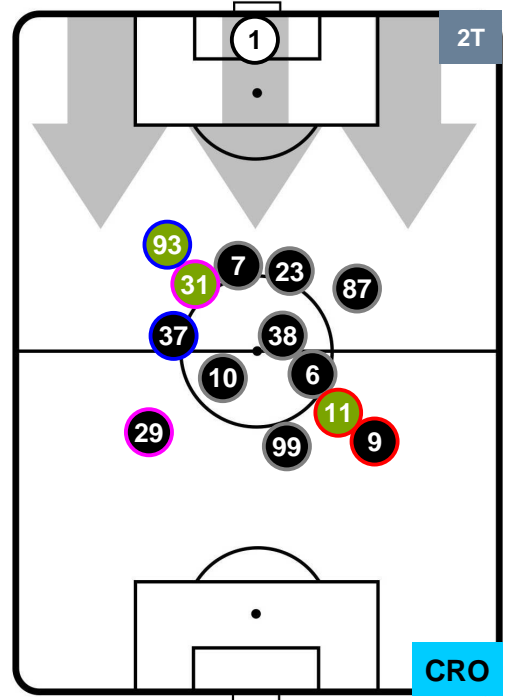

UDI 1

2 CRO

CROTONE

POSIZIONI MEDIE

- Legenda:**
- 1ª Sostituzione ● Giocatore Entrato ● Giocatore Uscito
 - 2ª Sostituzione ● Giocatore Entrato ● Giocatore Uscito
 - 3ª Sostituzione ● Giocatore Entrato ● Giocatore Uscito
 - Giocatore Entrato in sostituzione di ●
 - Giocatore Entrato in sostituzione di ●

UDINESE

UDI 1

2 CRO

CROTONE

POSIZIONI MEDIE POSSESSO PALLA (proprio)

- Legenda:**
- 1ª Sostituzione ● Giocatore Entrato ● Giocatore Uscito
 - 2ª Sostituzione ● Giocatore Entrato ● Giocatore Uscito ■ Giocatore Entrato in sostituzione di ●
 - 3ª Sostituzione ● Giocatore Entrato ● Giocatore Uscito ■ Giocatore Entrato in sostituzione di ●

UDINESE

UDI 1

2 CRO

CROTONE

POSIZIONI MEDIE POSSESSO PALLA (avversario)

- Legenda:**
- 1ª Sostituzione ● Giocatore Entrato ● Giocatore Uscito
 - 2ª Sostituzione ● Giocatore Entrato ● Giocatore Uscito ■ Giocatore Entrato in sostituzione di ●
 - 3ª Sostituzione ● Giocatore Entrato ● Giocatore Uscito ■ Giocatore Entrato in sostituzione di ●