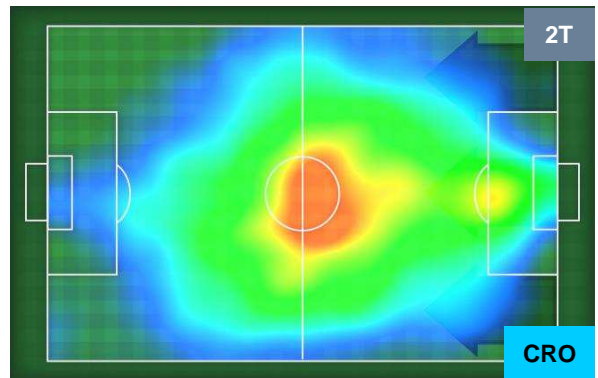

UDINESE

UDI 1

2 CRO

CROTONE

RANKING GIOCATORI (Performance Chilometriche-Velocistiche)

Jog - Run - Sprint (km)

Rank	Player	totale km
1	ANTONIN BARAK	11.756
		2.833 | 7.897 | 1.026
2	SEKO FOFANA	10.991
		3.188 | 6.757 | 1.046
3	KADHIM ALI ADNAN	10.958
		2.841 | 7.234 | 0.883
4	JENS STRYGER LARSEN	10.826
		3.132 | 6.955 | 0.739
5	LARANGEIRA DANILO	10.48
		3.008 | 6.861 | 0.611

Velocità media in Run (km/h)

Rank	Player	Team	Speed (km/h)
1	S. WIDMER	UDI	7.7
2	A. BARAK	UDI	7.6
3	V. BEHRAMI	UDI	7.6
4	A. BALIC	UDI	7.5
5	F. ZAMPANO	UDI	7.5

Velocità in Sprint (km/h)

Rank	Player	Team	Speed (km/h)
1	K. LASAGNA	UDI	31.93
2	J. JANKTO	UDI	31.07
3	J. STRYGER LARSEN	UDI	30.75
4	SAMIR	UDI	29.64

Jog - Run - Sprint (km)

Rank	Player	totale km
1	MARCUS ROHDEN	11.516
		2.679 | 7.8 | 1.037
2	ANDREA BARBERIS	10.821
		2.692 | 7.16 | 0.969
3	ROLANDO MANDRAGORA	10.473
		2.798 | 7.045 | 0.63
4	DAVIDE FARAONI	10.349
		2.859 | 6.581 | 0.909
5	BRUNO MARTELLA	9.781
		3.097 | 5.996 | 0.688

Velocità media in Run (km/h)

Rank	Player	Team	Speed (km/h)
1	F. RICCI	CRO	8
2	A. NALINI	CRO	7.7
3	M. ROHDEN	CRO	7.7
4	A. BARBERIS	CRO	7.3
5	M. SAMPIRISI	CRO	7.2

Velocità in Sprint (km/h)

Rank	Player	Team	Speed (km/h)
1	A. NALINI	CRO	33.39
2	F. CECCHERINI	CRO	32.81
3	B. MARTELLA	CRO	30.55
4	M. TROTTA	CRO	29.62

PERFORMANCE DI SQUADRA (Chilometriche-Velocistiche)

Distanza percorsa (Km)	109.31
Velocità Media (Km/h)	6.7

Jog-Run-Sprint (km 109.31)

29.828	71.001	8.481

Distanza percorsa (Km)	103.806
Velocità Media (Km/h)	6.7

Jog-Run-Sprint (km 103.806)

28.267	67.865	7.674

UDINESE

UDI 1

2 CRO

CROTONE

HEATMAP