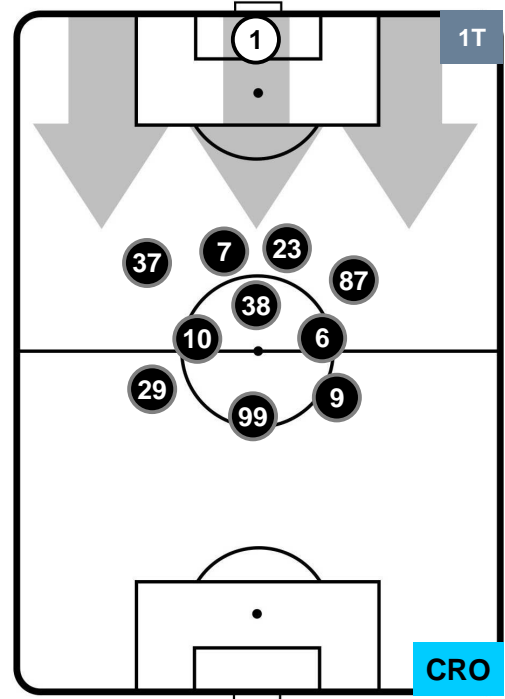

Jog-Run-Sprint (km 103.806)

28.267	67.865	7.674
--------	--------	-------

UDINESE

UDI 1

2 CRO

CROTONE

HEATMAP

UDINESE

UDI 1

2 CRO

CROTONE

POSIZIONI MEDIE

- Legenda:**
- 1ª Sostituzione ● Giocatore Entrato ● Giocatore Uscito
 - 2ª Sostituzione ● Giocatore Entrato ● Giocatore Uscito
 - 3ª Sostituzione ● Giocatore Entrato ● Giocatore Uscito
 - Giocatore Entrato in sostituzione di ●
 - Giocatore Entrato in sostituzione di ●