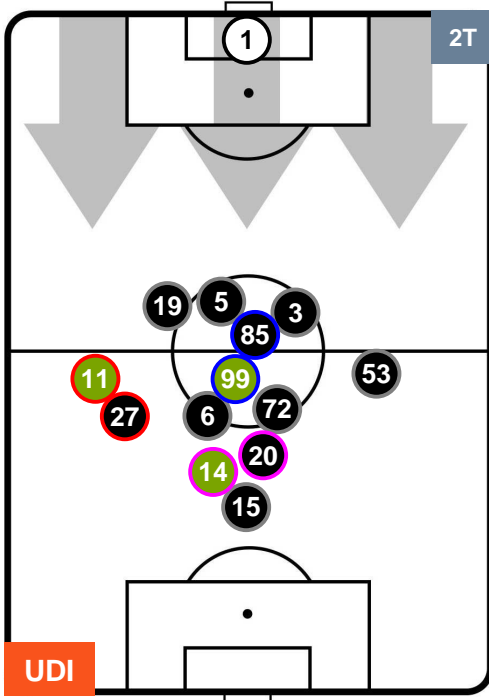

UDI 1

2 CRO

CROTONE

POSIZIONI MEDIE

- Legenda:**
- 1ª Sostituzione ● Giocatore Entrato ● Giocatore Uscito
 - 2ª Sostituzione ● Giocatore Entrato ● Giocatore Uscito
 - 3ª Sostituzione ● Giocatore Entrato ● Giocatore Uscito
 - Giocatore Entrato in sostituzione di ●
 - Giocatore Entrato in sostituzione di ●

UDINESE

UDI 1

2 CRO

CROTONE

POSIZIONI MEDIE POSSESSO PALLA (proprio)

- Legenda:**
- 1ª Sostituzione ● Giocatore Entrato ● Giocatore Uscito
 - 2ª Sostituzione ● Giocatore Entrato ● Giocatore Uscito ■ Giocatore Entrato in sostituzione di ●
 - 3ª Sostituzione ● Giocatore Entrato ● Giocatore Uscito ■ Giocatore Entrato in sostituzione di ●

UDINESE

UDI 1

2 CRO

CROTONE

POSIZIONI MEDIE POSSESSO PALLA (avversario)

- Legenda:**
- 1ª Sostituzione ● Giocatore Entrato ● Giocatore Uscito
 - 2ª Sostituzione ● Giocatore Entrato ● Giocatore Uscito ■ Giocatore Entrato in sostituzione di ●
 - 3ª Sostituzione ● Giocatore Entrato ● Giocatore Uscito ■ Giocatore Entrato in sostituzione di ●