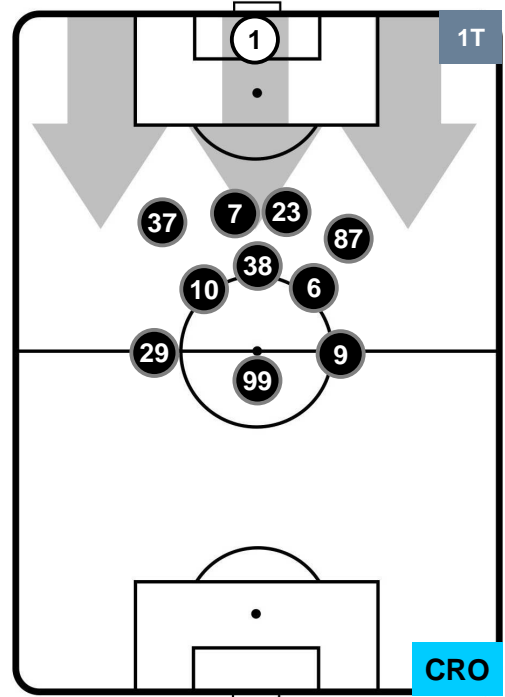

UDI 1

2 CRO

CROTONE

POSIZIONI MEDIE

- Legenda:**
- 1ª Sostituzione ● Giocatore Entrato ● Giocatore Uscito
 - 2ª Sostituzione ● Giocatore Entrato ● Giocatore Uscito
 - 3ª Sostituzione ● Giocatore Entrato ● Giocatore Uscito
 - Giocatore Entrato in sostituzione di ●
 - Giocatore Entrato in sostituzione di ●

UDINESE

UDI 1

2 CRO

CROTONE

POSIZIONI MEDIE POSSESSO PALLA (proprio)

- Legenda:**
- 1ª Sostituzione ● Giocatore Entrato ● Giocatore Uscito
 - 2ª Sostituzione ● Giocatore Entrato ● Giocatore Uscito ■ Giocatore Entrato in sostituzione di ●
 - 3ª Sostituzione ● Giocatore Entrato ● Giocatore Uscito ■ Giocatore Entrato in sostituzione di ●

UDINESE

UDI 1

2 CRO

CROTONE

POSIZIONI MEDIE POSSESSO PALLA (avversario)

- Legenda:**
- 1ª Sostituzione ● Giocatore Entrato ● Giocatore Uscito
 - 2ª Sostituzione ● Giocatore Entrato ● Giocatore Uscito ■ Giocatore Entrato in sostituzione di ●
 - 3ª Sostituzione ● Giocatore Entrato ● Giocatore Uscito ■ Giocatore Entrato in sostituzione di ●