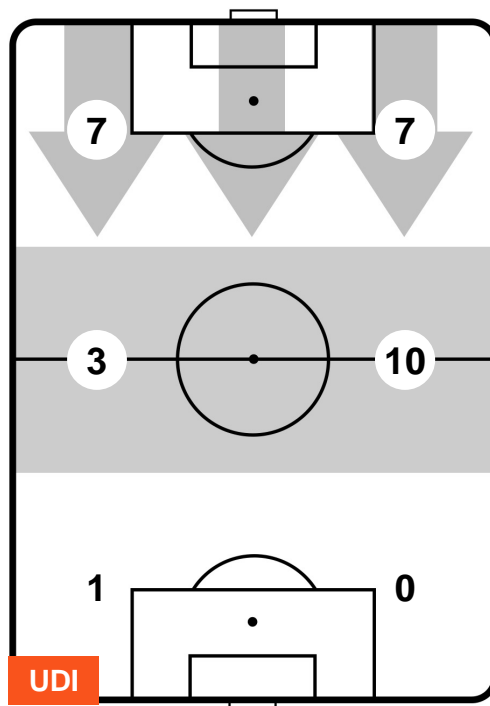

2 CRO

CROTONE

ZONE DI TIRO

1	Gol	2
5	In porta	2
5	Fuori Porta	3

CROSS IN GIOCO

PALLE RECUPERATE

UDINESE

UDI 1

SIMY		99
CROTONE		CRO
Ruolo:	Attaccante	
Altezza:	1,98m	
Peso:	84 Kg	
Data Nascita:	07/05/1992	
Nazionalità:	NGA	
Jog 30% - Run 63% - Sprint 7% Km 9.736		
2.954	6.162	0.62
Statistiche		
Gol	1	
Occasioni da gol	2	
Totale tiri	2	
Tiri in porta (Gol)	1(1)	
Azioni attacco	3	
Palle recuperate	1	
Minuti giocati	94'	