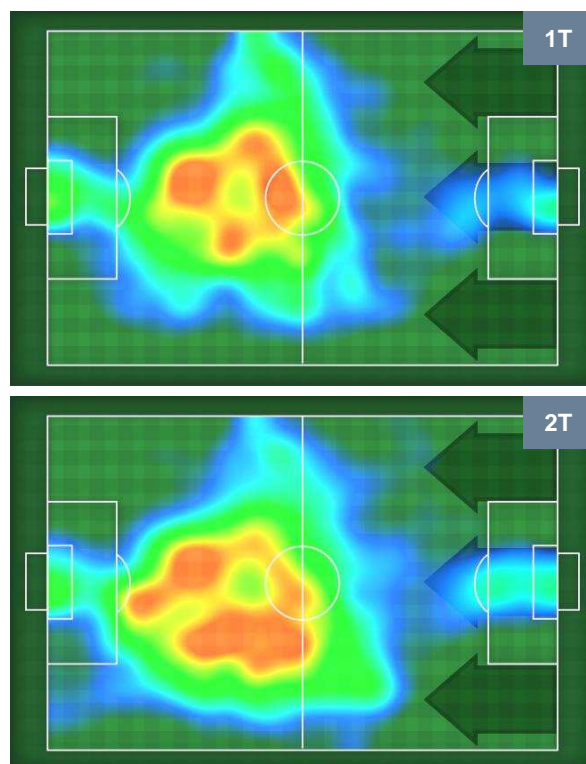

UDINESE

UDI 1

2 CRO

CROTONE

MVP (Most Valuable Player)

KEVIN LASAGNA		15
UDINESE		UDI
Ruolo:	Attaccante	
Altezza:	1,86m	
Peso:	80 Kg	
Data Nascita:	10/08/1992	
Nazionalità:	ITA	
Jog 31% - Run 59% - Sprint 10% Km 10.205		
3.143	5.995	1.067
Statistiche		
Gol	1	
Occasioni da gol	3	
Totale tiri	4	
Tiri in porta (Gol)	3(1)	
Azioni attacco	5	
Minuti giocati	94'	

SIMY		99
CROTONE		CRO
Ruolo:	Attaccante	
Altezza:	1,98m	
Peso:	84 Kg	
Data Nascita:	07/05/1992	
Nazionalità:	NGA	
Jog 30% - Run 63% - Sprint 7% Km 9.736		
2.954	6.162	0.62
Statistiche		
Gol	1	
Occasioni da gol	2	
Totale tiri	2	
Tiri in porta (Gol)	1(1)	
Azioni attacco	3	
Palle recuperate	1	
Minuti giocati	94'	

HeatMap