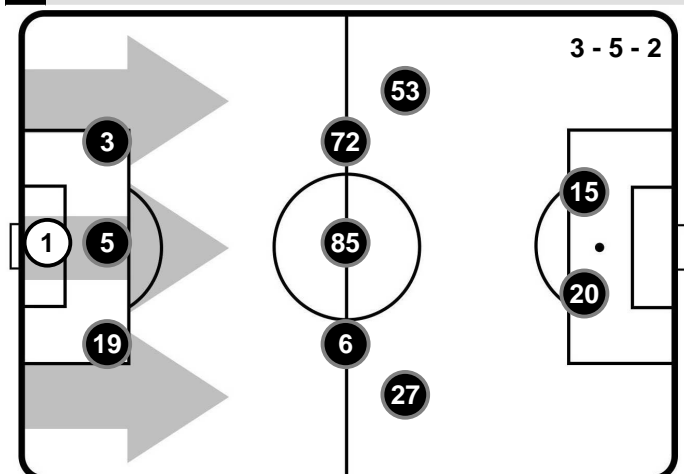

UDINESE

UDI 1

2 CRO

CROTONE

FORMAZIONI

UDINESE

- 1 ALBANO BIZZARRI (P)
- 19 JENS STRYGER LARSEN
- 5 LARANGEIRA DANILO
- 3 SAMIR
- 27 SILVAN WIDMER
- 6 SEKO FOFANA
- 85 VALON BEHRAMI
- 72 ANTONIN BARAK
- 53 KADHIM ALI ADNAN
- 20 MAXI LOPEZ
- 15 KEVIN LASAGNA