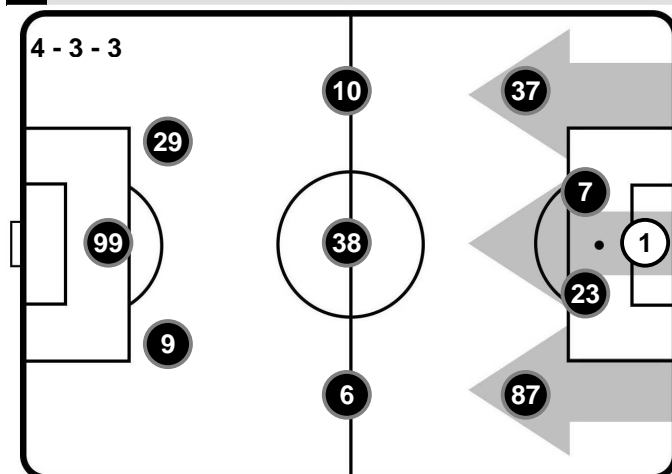

A disposizione

- 3 MARCO FESTA
- 78 ANIELLO VISCOVO
- 5 ADRIAN STOIAN
- 11 FEDERICO RICCI
- 13 MARIANO IZCO
- 19 MOUSSA DIABY
- 20 DANIEL PAVLOVIC
- 21 NICCOLO' ZANELLATO
- 31 MARIO SAMPIRISI
- 32 MARCO TUMMINELLO
- 34 STEFAN SIMIC
- 93 ARLIND AJETI

Allenatore: WALTER ZENGA

MARCO DI BELLO
ALESSANDRO GIALLATINI
FABIANO PRETI
LORENZO ILLUZZI
ANTONIO DAMATO
SALVATORE LONGO