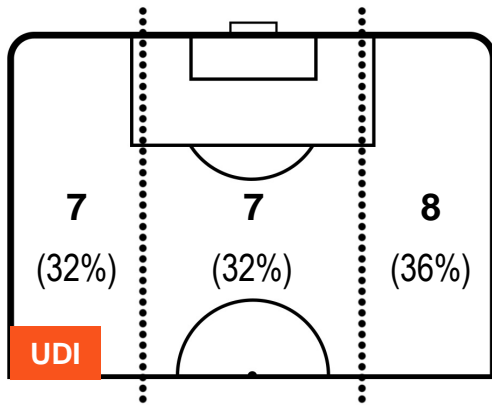

UDINESE

UDI 1

2 CRO

CROTONE

BARICENTRO

BILANCIAMENTO OFFENSIVO

UDINESE

UDI 1

2 CRO

CROTONE

ZONE DI TIRO

1	Gol	2
5	In porta	2
5	Fuori Porta	3

CROSS IN GIOCO

PALLE RECUPERATE

UDINESE

UDI 1