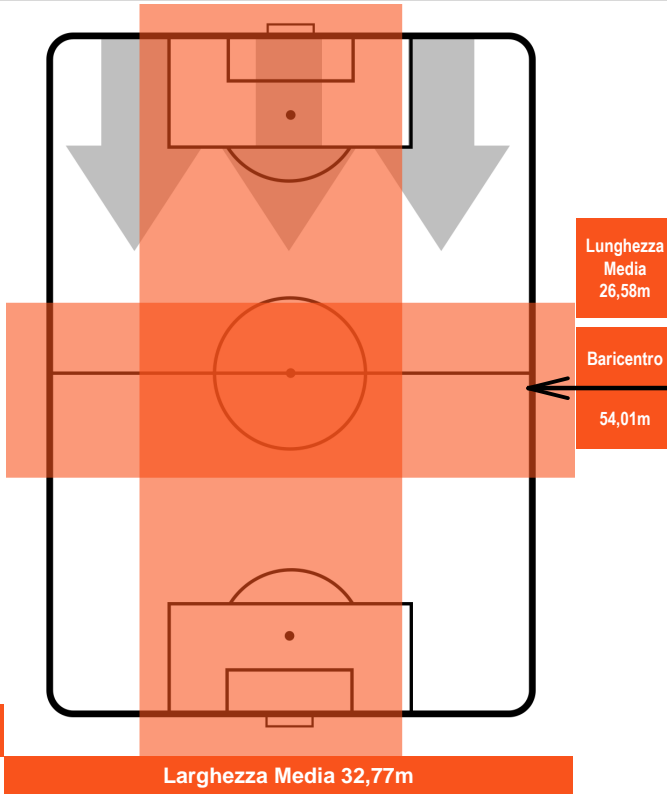

UDINESE

UDI 1

2 CRO

CROTONE

POSIZIONI MEDIE POSSESSO PALLA (avversario)

- Legenda:**
- 1ª Sostituzione ● Giocatore Entrato ● Giocatore Uscito
 - 2ª Sostituzione ● Giocatore Entrato ● Giocatore Uscito ■ Giocatore Entrato in sostituzione di ●
 - 3ª Sostituzione ● Giocatore Entrato ● Giocatore Uscito ■ Giocatore Entrato in sostituzione di ●

UDINESE

UDI 1

2 CRO

CROTONE

BARICENTRO

BILANCIAMENTO OFFENSIVO

UDINESE

UDI 1

2 CRO

CROTONE

ZONE DI TIRO

1	Gol	2
5	In porta	2
5	Fuori Porta	3

CROSS IN GIOCO

PALLE RECUPERATE

UDINESE

UDI 1