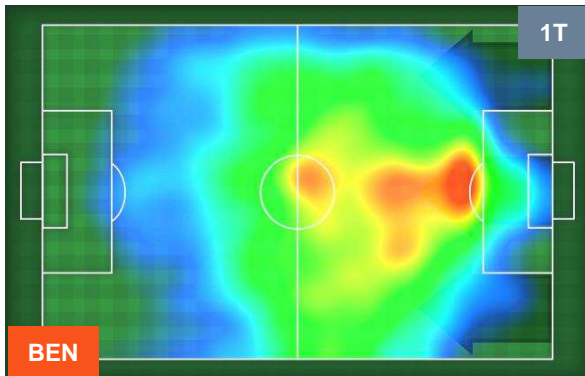

BENEVENTO

BEN 3

3 UDI

UDINESE

HEATMAP

BENEVENTO

BEN 3

3 **UDI**

UDINESE

POSIZIONI MEDIE

- Legenda:**
- 1ª Sostituzione ● Giocatore Entrato ● Giocatore Uscito
 - 2ª Sostituzione ● Giocatore Entrato ● Giocatore Uscito ■ Giocatore Entrato in sostituzione di ●
 - 3ª Sostituzione ● Giocatore Entrato ● Giocatore Uscito ■ Giocatore Entrato in sostituzione di ●