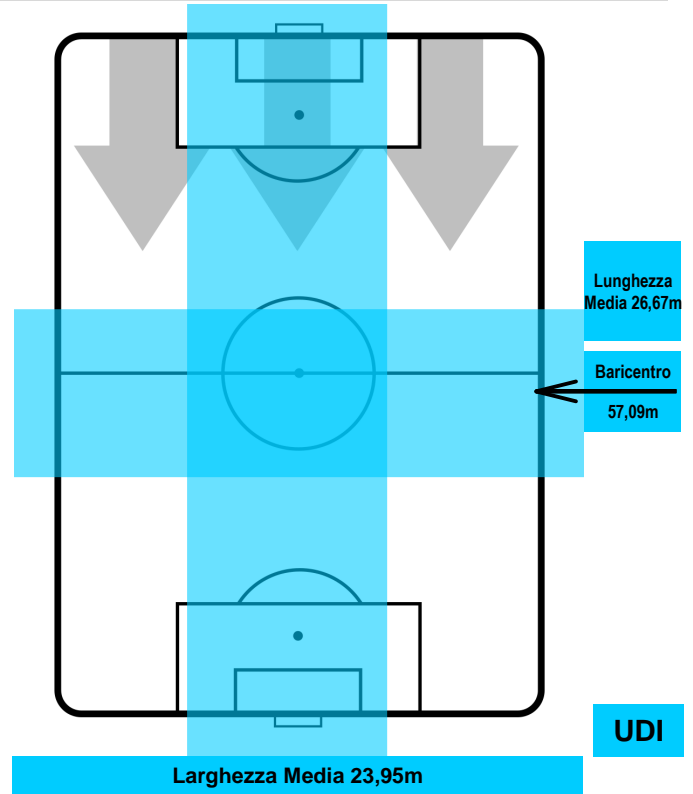

BENEVENTO

BEN 3

3 UDI

UDINESE

POSIZIONI MEDIE POSSESSO PALLA (avversario)

- Legenda:**
- 1ª Sostituzione ● Giocatore Entrato ● Giocatore Uscito
 - 2ª Sostituzione ● Giocatore Entrato ● Giocatore Uscito Giocatore Entrato in sostituzione di ●
 - 3ª Sostituzione ● Giocatore Entrato ● Giocatore Uscito Giocatore Entrato in sostituzione di ●

BENEVENTO

BEN **3**

3 **UDI**

UDINESE

BARICENTRO

BILANCIAMENTO OFFENSIVO

BENEVENTO

BEN **3**

3 **UDI**

UDINESE

ZONE DI TIRO

3	Gol	3
7	In porta	6
4	Fuori Porta	6

CROSS IN GIOCO

PALLE RECUPERATE

BENEVENTO

BEN 3