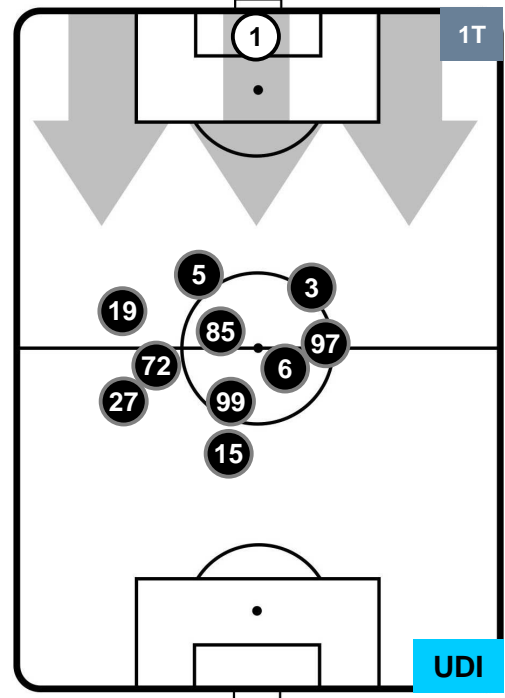

UDINESE

POSIZIONI MEDIE

- Legenda:**
- 1ª Sostituzione ● Giocatore Entrato ● Giocatore Uscito
 - 2ª Sostituzione ● Giocatore Entrato ● Giocatore Uscito ■ Giocatore Entrato in sostituzione di ●
 - 3ª Sostituzione ● Giocatore Entrato ● Giocatore Uscito ■ Giocatore Entrato in sostituzione di ●

BENEVENTO

BEN 3

3 UDI

UDINESE

POSIZIONI MEDIE POSSESSO PALLA (proprio)

- Legenda:**
- 1ª Sostituzione ● Giocatore Entrato ● Giocatore Uscito
 - 2ª Sostituzione ● Giocatore Entrato ● Giocatore Uscito ■ Giocatore Entrato in sostituzione di ●
 - 3ª Sostituzione ● Giocatore Entrato ● Giocatore Uscito ■ Giocatore Entrato in sostituzione di ●

BENEVENTO

BEN 3

3 UDI

UDINESE

POSIZIONI MEDIE POSSESSO PALLA (avversario)

- Legenda:**
- 1ª Sostituzione ● Giocatore Entrato ● Giocatore Uscito
 - 2ª Sostituzione ● Giocatore Entrato ● Giocatore Uscito Giocatore Entrato in sostituzione di ●
 - 3ª Sostituzione ● Giocatore Entrato ● Giocatore Uscito Giocatore Entrato in sostituzione di ●