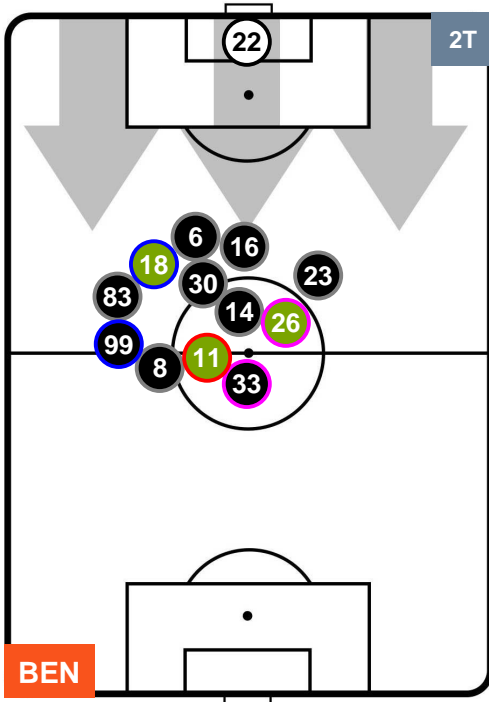

BENEVENTO

BEN 3

3 UDI

UDINESE

HEATMAP

BENEVENTO

BEN 3

3 **UDI**

UDINESE

POSIZIONI MEDIE

- Legenda:**
- 1ª Sostituzione ● Giocatore Entrato ● Giocatore Uscito
 - 2ª Sostituzione ● Giocatore Entrato ● Giocatore Uscito ■ Giocatore Entrato in sostituzione di ●
 - 3ª Sostituzione ● Giocatore Entrato ● Giocatore Uscito ■ Giocatore Entrato in sostituzione di ●