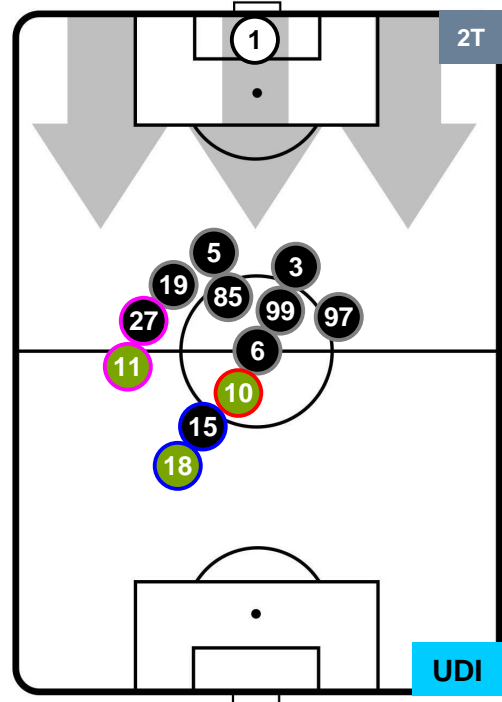

BENEVENTO

BEN 3

3 UDI

UDINESE

POSIZIONI MEDIE POSSESSO PALLA (proprio)

- Legenda:**
- 1ª Sostituzione ● Giocatore Entrato ● Giocatore Uscito
 - 2ª Sostituzione ● Giocatore Entrato ● Giocatore Uscito ■ Giocatore Entrato in sostituzione di ●
 - 3ª Sostituzione ● Giocatore Entrato ● Giocatore Uscito ■ Giocatore Entrato in sostituzione di ●

BENEVENTO

BEN 3

3 UDI

UDINESE

POSIZIONI MEDIE POSSESSO PALLA (avversario)

- Legenda:**
- 1ª Sostituzione ● Giocatore Entrato ● Giocatore Uscito
 - 2ª Sostituzione ● Giocatore Entrato ● Giocatore Uscito Giocatore Entrato in sostituzione di ●
 - 3ª Sostituzione ● Giocatore Entrato ● Giocatore Uscito Giocatore Entrato in sostituzione di ●