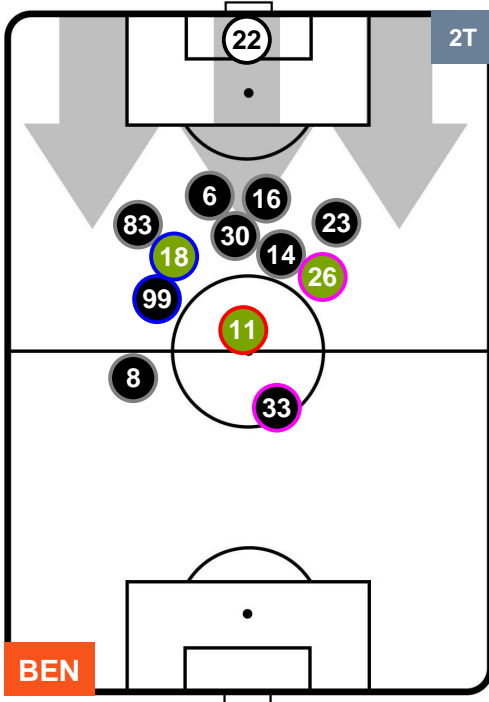

BENEVENTO

BEN 3

3 UDI

UDINESE

POSIZIONI MEDIE POSSESSO PALLA (proprio)

- Legenda:**
- 1ª Sostituzione ● Giocatore Entrato ● Giocatore Uscito
 - 2ª Sostituzione ● Giocatore Entrato ● Giocatore Uscito ■ Giocatore Entrato in sostituzione di ●
 - 3ª Sostituzione ● Giocatore Entrato ● Giocatore Uscito ■ Giocatore Entrato in sostituzione di ●

BENEVENTO

BEN 3

3 UDI

UDINESE

POSIZIONI MEDIE POSSESSO PALLA (avversario)

- Legenda:**
- 1ª Sostituzione ● Giocatore Entrato ● Giocatore Uscito
 - 2ª Sostituzione ● Giocatore Entrato ● Giocatore Uscito Giocatore Entrato in sostituzione di ●
 - 3ª Sostituzione ● Giocatore Entrato ● Giocatore Uscito Giocatore Entrato in sostituzione di ●