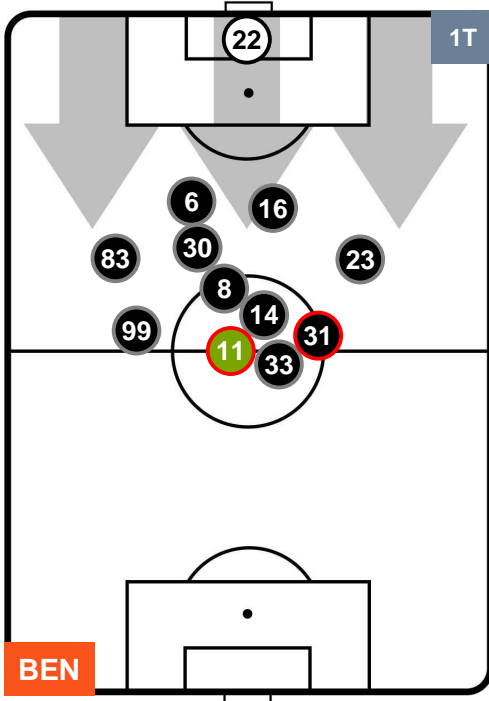

BENEVENTO

BEN 3

3 UDI

UDINESE

HEATMAP

BENEVENTO

BEN 3

3 **UDI**

UDINESE

POSIZIONI MEDIE

- Legenda:**
- 1ª Sostituzione ● Giocatore Entrato ● Giocatore Uscito
 - 2ª Sostituzione ● Giocatore Entrato ● Giocatore Uscito ■ Giocatore Entrato in sostituzione di ●
 - 3ª Sostituzione ● Giocatore Entrato ● Giocatore Uscito ■ Giocatore Entrato in sostituzione di ●