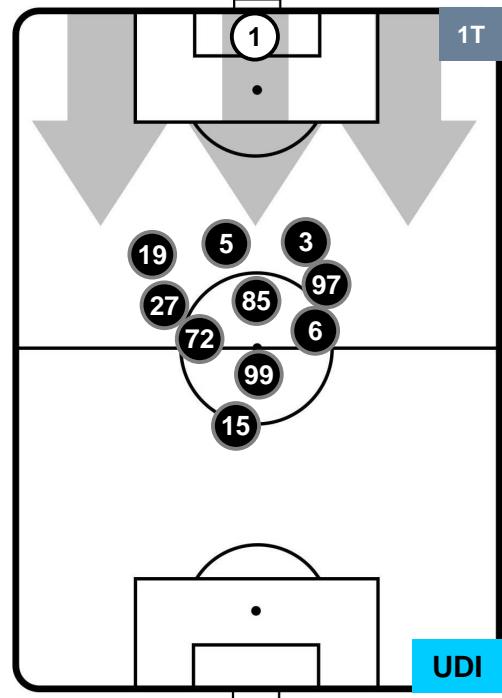

BENEVENTO

BEN 3

3 UDI

UDINESE

POSIZIONI MEDIE POSSESSO PALLA (proprio)

- Legenda:**
- 1ª Sostituzione ● Giocatore Entrato ● Giocatore Uscito
 - 2ª Sostituzione ● Giocatore Entrato ● Giocatore Uscito ■ Giocatore Entrato in sostituzione di ●
 - 3ª Sostituzione ● Giocatore Entrato ● Giocatore Uscito ■ Giocatore Entrato in sostituzione di ●

BENEVENTO

BEN 3

3 UDI

UDINESE

POSIZIONI MEDIE POSSESSO PALLA (avversario)

- Legenda:**
- 1ª Sostituzione ● Giocatore Entrato ● Giocatore Uscito
 - 2ª Sostituzione ● Giocatore Entrato ● Giocatore Uscito Giocatore Entrato in sostituzione di ●
 - 3ª Sostituzione ● Giocatore Entrato ● Giocatore Uscito Giocatore Entrato in sostituzione di ●