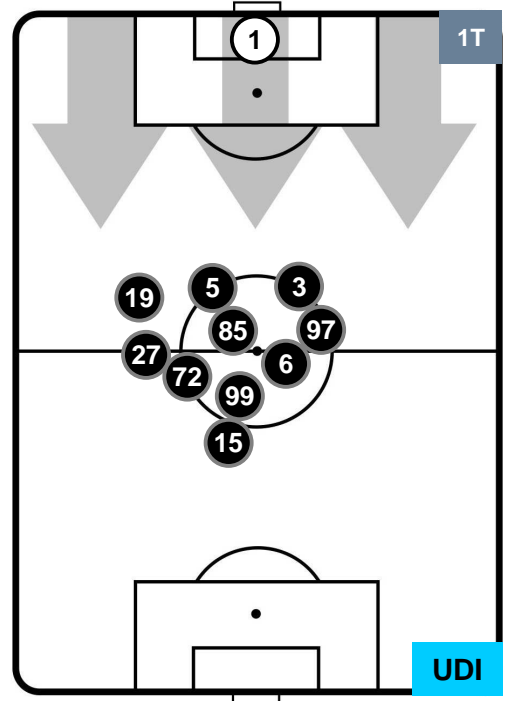

BENEVENTO

BEN 3

3 UDI

UDINESE

HEATMAP

BENEVENTO

BEN 3

3 **UDI**

UDINESE

POSIZIONI MEDIE

- Legenda:**
- 1ª Sostituzione ● Giocatore Entrato ● Giocatore Uscito
 - 2ª Sostituzione ● Giocatore Entrato ● Giocatore Uscito ■ Giocatore Entrato in sostituzione di ●
 - 3ª Sostituzione ● Giocatore Entrato ● Giocatore Uscito ■ Giocatore Entrato in sostituzione di ●