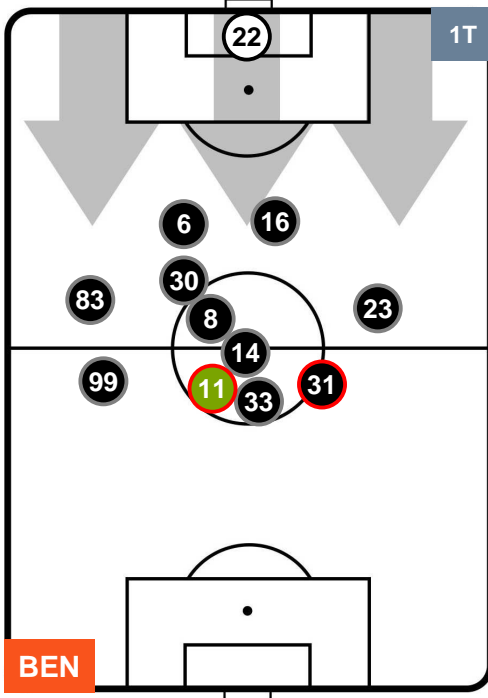

UDINESE

POSIZIONI MEDIE

- Legenda:**
- 1ª Sostituzione ● Giocatore Entrato ● Giocatore Uscito
 - 2ª Sostituzione ● Giocatore Entrato ● Giocatore Uscito ■ Giocatore Entrato in sostituzione di ●
 - 3ª Sostituzione ● Giocatore Entrato ● Giocatore Uscito ■ Giocatore Entrato in sostituzione di ●

BENEVENTO

BEN 3

3 UDI

UDINESE

POSIZIONI MEDIE POSSESSO PALLA (proprio)

- Legenda:**
- 1ª Sostituzione ● Giocatore Entrato ● Giocatore Uscito
 - 2ª Sostituzione ● Giocatore Entrato ● Giocatore Uscito ■ Giocatore Entrato in sostituzione di ●
 - 3ª Sostituzione ● Giocatore Entrato ● Giocatore Uscito ■ Giocatore Entrato in sostituzione di ●

BENEVENTO

BEN 3

3 UDI

UDINESE

POSIZIONI MEDIE POSSESSO PALLA (avversario)

- Legenda:**
- 1ª Sostituzione ● Giocatore Entrato ● Giocatore Uscito
 - 2ª Sostituzione ● Giocatore Entrato ● Giocatore Uscito Giocatore Entrato in sostituzione di ●
 - 3ª Sostituzione ● Giocatore Entrato ● Giocatore Uscito Giocatore Entrato in sostituzione di ●