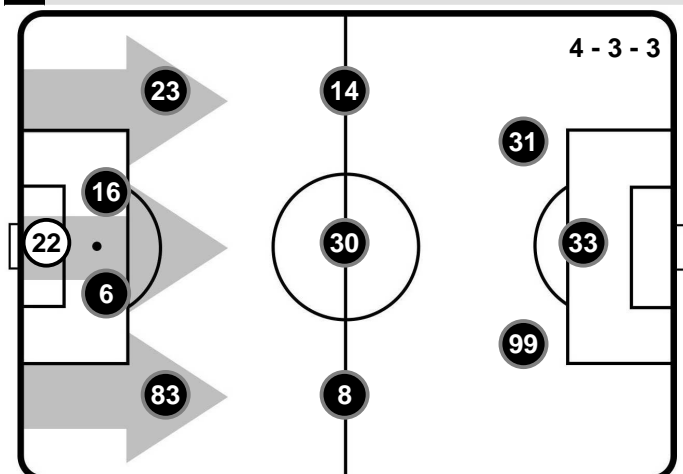

BENEVENTO

BEN 3

3 UDI

UDINESE

FORMAZIONI

BENEVENTO

- 22 ALBERTO BRIGNOLI (P)
- 83 BACARY SAGNA
- 6 BERAT DJIMSITI
- 16 ALIN-DORINEL TOSCA
- 23 LORENZO VENUTI
- 8 DANILO CATALDI
- 30 SANDRO
- 14 NICOLAS VIOLA
- 99 ENRICO BRIGNOLA
- 33 PIETRO IEMMELLO
- 31 FILIP DJURICIC