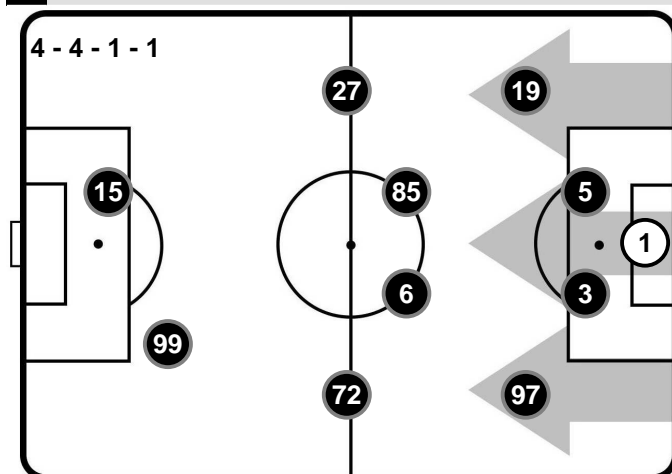

A disposizione

- 22 SIMONE SCUFFET
- 25 DAVIDE BORSELLINI
- 10 RODRIGO DE PAUL
- 11 FRANCESCO ZAMPANO
- 13 SVANTE INGELSSON
- 17 BRAM NUYTINCK
- 18 STIPE PERICA
- 20 MAXI LOPEZ
- 21 SIMONE PONTISSO
- 23 EMIL HALLFREDSSON
- 53 KADHIM ALI ADNAN

Allenatore: IGOR TUDOR