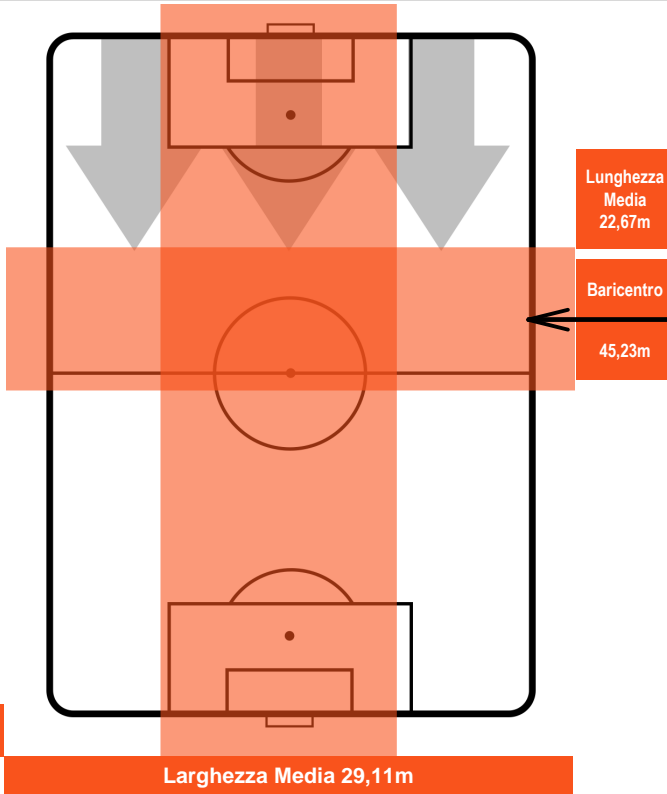

BENEVENTO

BEN 3

3 UDI

UDINESE

POSIZIONI MEDIE POSSESSO PALLA (avversario)

- Legenda:**
- 1ª Sostituzione ● Giocatore Entrato ● Giocatore Uscito
 - 2ª Sostituzione ● Giocatore Entrato ● Giocatore Uscito Giocatore Entrato in sostituzione di ●
 - 3ª Sostituzione ● Giocatore Entrato ● Giocatore Uscito Giocatore Entrato in sostituzione di ●

BENEVENTO

BEN **3**

3 **UDI**

UDINESE

BARICENTRO

BILANCIAMENTO OFFENSIVO

BENEVENTO

BEN **3**

3 **UDI**

UDINESE

ZONE DI TIRO

3	Gol	3
7	In porta	6
4	Fuori Porta	6

CROSS IN GIOCO

PALLE RECUPERATE

BENEVENTO

BEN 3