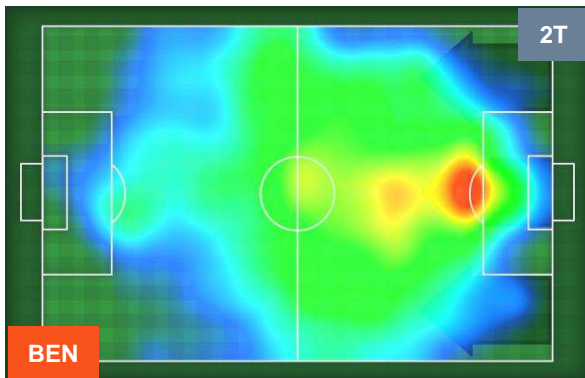

BENEVENTO

BEN 3

3 UDI

UDINESE

HEATMAP

BENEVENTO

BEN 3

3 **UDI**

UDINESE

POSIZIONI MEDIE

- Legenda:**
- 1ª Sostituzione ● Giocatore Entrato ● Giocatore Uscito
 - 2ª Sostituzione ● Giocatore Entrato ● Giocatore Uscito ■ Giocatore Entrato in sostituzione di ●
 - 3ª Sostituzione ● Giocatore Entrato ● Giocatore Uscito ■ Giocatore Entrato in sostituzione di ●