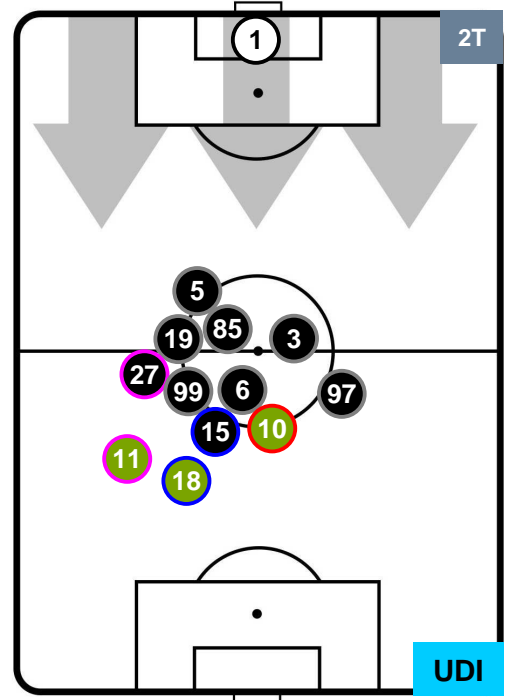

UDINESE

POSIZIONI MEDIE

- Legenda:**
- 1ª Sostituzione ● Giocatore Entrato ● Giocatore Uscito
 - 2ª Sostituzione ● Giocatore Entrato ● Giocatore Uscito ■ Giocatore Entrato in sostituzione di ●
 - 3ª Sostituzione ● Giocatore Entrato ● Giocatore Uscito ■ Giocatore Entrato in sostituzione di ●

BENEVENTO

BEN 3

3 UDI

UDINESE

POSIZIONI MEDIE POSSESSO PALLA (proprio)

- Legenda:**
- 1ª Sostituzione ● Giocatore Entrato ● Giocatore Uscito
 - 2ª Sostituzione ● Giocatore Entrato ● Giocatore Uscito ■ Giocatore Entrato in sostituzione di ●
 - 3ª Sostituzione ● Giocatore Entrato ● Giocatore Uscito ■ Giocatore Entrato in sostituzione di ●

BENEVENTO

BEN 3

3 UDI

UDINESE

POSIZIONI MEDIE POSSESSO PALLA (avversario)

- Legenda:**
- 1ª Sostituzione ● Giocatore Entrato ● Giocatore Uscito
 - 2ª Sostituzione ● Giocatore Entrato ● Giocatore Uscito Giocatore Entrato in sostituzione di ●
 - 3ª Sostituzione ● Giocatore Entrato ● Giocatore Uscito Giocatore Entrato in sostituzione di ●