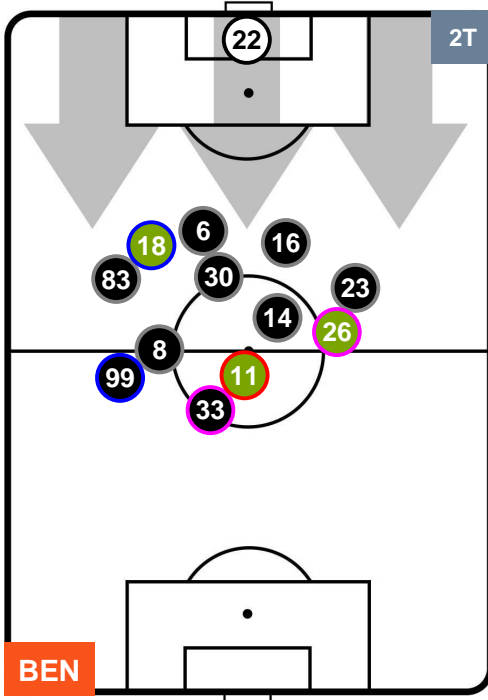

UDINESE

POSIZIONI MEDIE

- Legenda:**
- 1ª Sostituzione ● Giocatore Entrato ● Giocatore Uscito
 - 2ª Sostituzione ● Giocatore Entrato ● Giocatore Uscito ■ Giocatore Entrato in sostituzione di ●
 - 3ª Sostituzione ● Giocatore Entrato ● Giocatore Uscito ■ Giocatore Entrato in sostituzione di ●

BENEVENTO

BEN 3

3 UDI

UDINESE

POSIZIONI MEDIE POSSESSO PALLA (proprio)

- Legenda:**
- 1ª Sostituzione ● Giocatore Entrato ● Giocatore Uscito
 - 2ª Sostituzione ● Giocatore Entrato ● Giocatore Uscito ■ Giocatore Entrato in sostituzione di ●
 - 3ª Sostituzione ● Giocatore Entrato ● Giocatore Uscito ■ Giocatore Entrato in sostituzione di ●

BENEVENTO

BEN 3

3 UDI

UDINESE

POSIZIONI MEDIE POSSESSO PALLA (avversario)

- Legenda:**
- 1ª Sostituzione ● Giocatore Entrato ● Giocatore Uscito
 - 2ª Sostituzione ● Giocatore Entrato ● Giocatore Uscito Giocatore Entrato in sostituzione di ●
 - 3ª Sostituzione ● Giocatore Entrato ● Giocatore Uscito Giocatore Entrato in sostituzione di ●