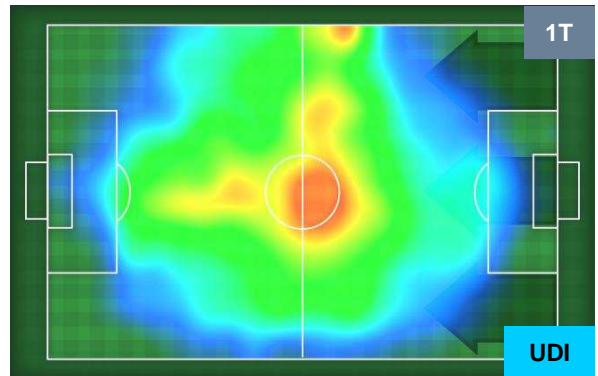

BENEVENTO

BEN 3

3 UDI

UDINESE

HEATMAP

BENEVENTO

BEN 3

3 **UDI**

UDINESE

POSIZIONI MEDIE

- Legenda:**
- 1ª Sostituzione ● Giocatore Entrato ● Giocatore Uscito
 - 2ª Sostituzione ● Giocatore Entrato ● Giocatore Uscito ■ Giocatore Entrato in sostituzione di ●
 - 3ª Sostituzione ● Giocatore Entrato ● Giocatore Uscito ■ Giocatore Entrato in sostituzione di ●