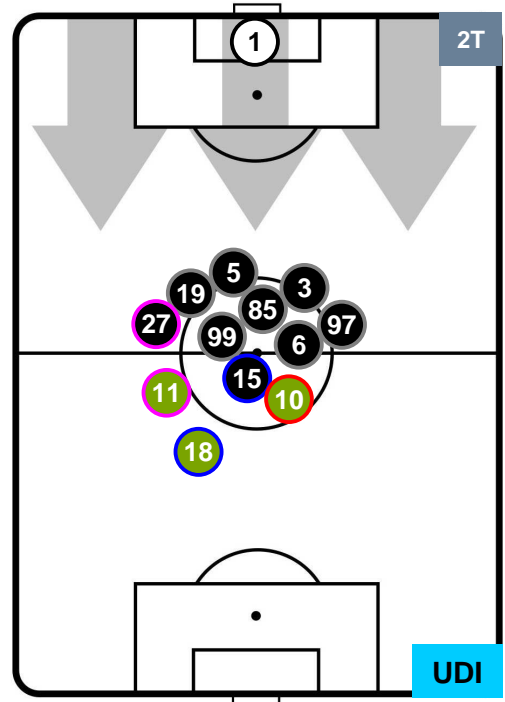

BENEVENTO

BEN 3

3 UDI

UDINESE

HEATMAP

BENEVENTO

BEN 3

3 **UDI**

UDINESE

POSIZIONI MEDIE

- Legenda:**
- 1ª Sostituzione ● Giocatore Entrato ● Giocatore Uscito
 - 2ª Sostituzione ● Giocatore Entrato ● Giocatore Uscito ■ Giocatore Entrato in sostituzione di ●
 - 3ª Sostituzione ● Giocatore Entrato ● Giocatore Uscito ■ Giocatore Entrato in sostituzione di ●