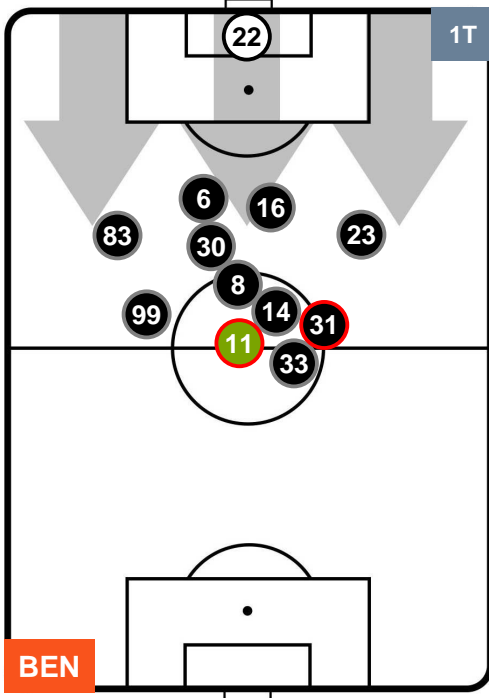

BENEVENTO

BEN 3

3 UDI

UDINESE

POSIZIONI MEDIE POSSESSO PALLA (proprio)

- Legenda:**
- 1ª Sostituzione ● Giocatore Entrato ● Giocatore Uscito
 - 2ª Sostituzione ● Giocatore Entrato ● Giocatore Uscito ■ Giocatore Entrato in sostituzione di ●
 - 3ª Sostituzione ● Giocatore Entrato ● Giocatore Uscito ■ Giocatore Entrato in sostituzione di ●

BENEVENTO

BEN 3

3 UDI

UDINESE

POSIZIONI MEDIE POSSESSO PALLA (avversario)

- Legenda:**
- 1ª Sostituzione ● Giocatore Entrato ● Giocatore Uscito
 - 2ª Sostituzione ● Giocatore Entrato ● Giocatore Uscito Giocatore Entrato in sostituzione di ●
 - 3ª Sostituzione ● Giocatore Entrato ● Giocatore Uscito Giocatore Entrato in sostituzione di ●