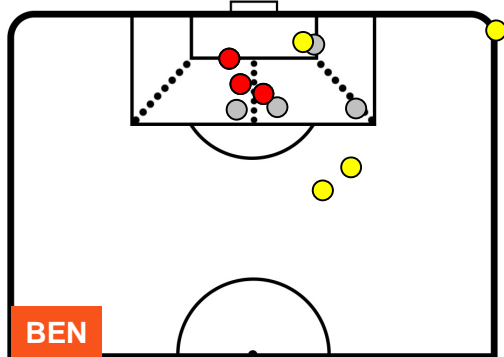

BENEVENTO

BEN 3

3 UDI

UDINESE

POSIZIONI MEDIE POSSESSO PALLA (avversario)

- Legenda:**
- 1ª Sostituzione ● Giocatore Entrato ● Giocatore Uscito
 - 2ª Sostituzione ● Giocatore Entrato ● Giocatore Uscito Giocatore Entrato in sostituzione di ●
 - 3ª Sostituzione ● Giocatore Entrato ● Giocatore Uscito Giocatore Entrato in sostituzione di ●

BENEVENTO

BEN **3**

3 **UDI**

UDINESE

BARICENTRO

BILANCIAMENTO OFFENSIVO

BENEVENTO

BEN **3**

3 **UDI**

UDINESE

ZONE DI TIRO

3	Gol	3
7	In porta	6
4	Fuori Porta	6

CROSS IN GIOCO

PALLE RECUPERATE

BENEVENTO

BEN 3