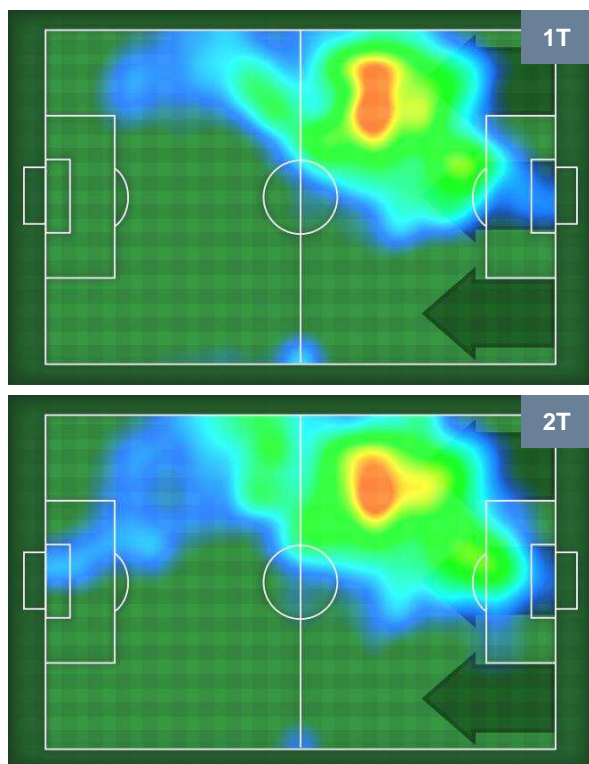

BENEVENTO

BEN 3

3 UDI

UDINESE

MVP (Most Valuable Player)

BACARY SAGNA		83
BENEVENTO		BEN
Ruolo:	Difensore	
Altezza:	1,76m	
Peso:	72 Kg	
Data Nascita:	14/02/1983	
Nazionalità:	FRA	
Jog 27% - Run 65% - Sprint 8%		Km 10.693
2.888	6.994	0.811
Statistiche		
Gol	1	
Occasioni da gol	1	
Totale tiri	1	
Tiri in porta (Gol)	1(1)	
Palle recuperate	5	
Minuti giocati	100'	

KEVIN LASAGNA		15
UDINESE		UDI
Ruolo:	Attaccante	
Altezza:	1,86m	
Peso:	80 Kg	
Data Nascita:	10/08/1992	
Nazionalità:	ITA	
Jog 29% - Run 59% - Sprint 12%		Km 9.05
2.626	5.336	1.088
Statistiche		
Gol	2	
Occasioni da gol	3	
Totale tiri	4	
Tiri in porta (Gol)	3(2)	
Azioni attacco	8	
Palle recuperate	1	
Falli subiti	1	
Minuti giocati	86'	

HeatMap