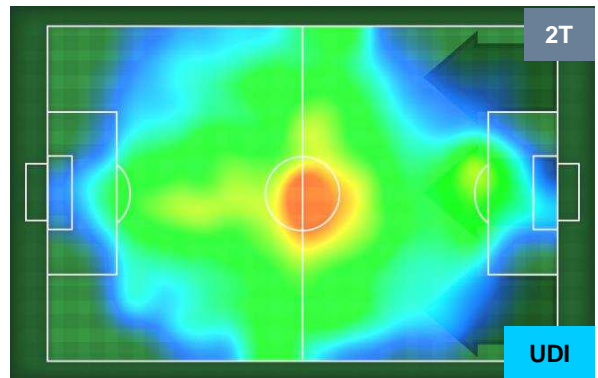

BENEVENTO

BEN 3

3 UDI

UDINESE

HEATMAP

BENEVENTO

BEN 3

3 **UDI**

UDINESE

POSIZIONI MEDIE

- Legenda:**
- 1ª Sostituzione ● Giocatore Entrato ● Giocatore Uscito
 - 2ª Sostituzione ● Giocatore Entrato ● Giocatore Uscito ■ Giocatore Entrato in sostituzione di ●
 - 3ª Sostituzione ● Giocatore Entrato ● Giocatore Uscito ■ Giocatore Entrato in sostituzione di ●