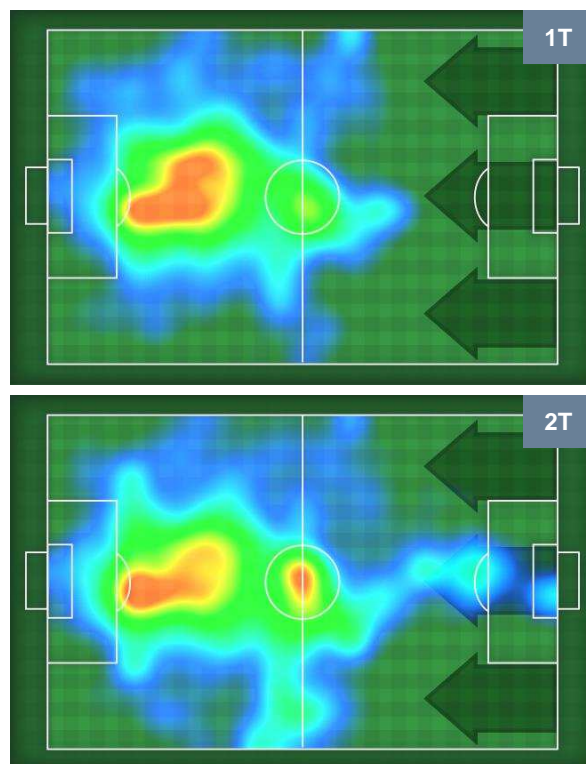

BENEVENTO

BEN 3

3 UDI

UDINESE

MVP (Most Valuable Player)

BACARY SAGNA		83
BENEVENTO		BEN
Ruolo:	Difensore	
Altezza:	1,76m	
Peso:	72 Kg	
Data Nascita:	14/02/1983	
Nazionalità:	FRA	
Jog 27% - Run 65% - Sprint 8%		Km 10.693
2.888	6.994	0.811
Statistiche		
Gol	1	
Occasioni da gol	1	
Totale tiri	1	
Tiri in porta (Gol)	1(1)	
Palle recuperate	5	
Minuti giocati	100'	

KEVIN LASAGNA		15
UDINESE		UDI
Ruolo:	Attaccante	
Altezza:	1,86m	
Peso:	80 Kg	
Data Nascita:	10/08/1992	
Nazionalità:	ITA	
Jog 29% - Run 59% - Sprint 12%		Km 9.05
2.626	5.336	1.088
Statistiche		
Gol	2	
Occasioni da gol	3	
Totale tiri	4	
Tiri in porta (Gol)	3(2)	
Azioni attacco	8	
Palle recuperate	1	
Falli subiti	1	
Minuti giocati	86'	

HeatMap