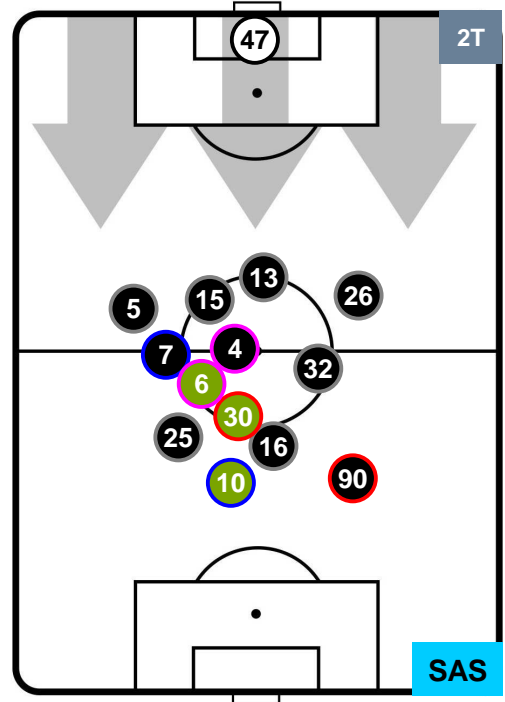

### HEATMAP

CROTONE

CRO 4

1 SAS

SASSUOLO

## POSIZIONI MEDIE

- Legenda:**
- 1ª Sostituzione ● Giocatore Entrato ● Giocatore Uscito
  - 2ª Sostituzione ● Giocatore Entrato ● Giocatore Uscito  Giocatore Entrato in sostituzione di ●
  - 3ª Sostituzione ● Giocatore Entrato ● Giocatore Uscito  Giocatore Entrato in sostituzione di ●