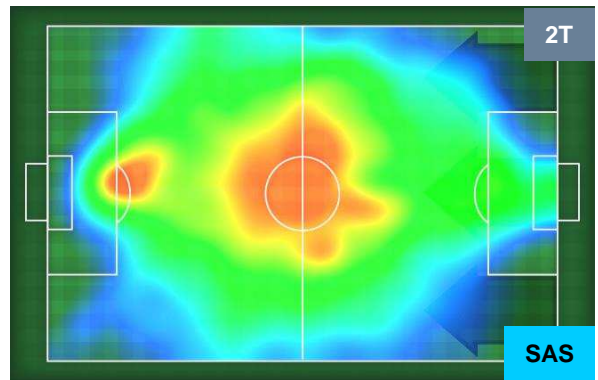

CROTONE

CRO 4

1 SAS

SASSUOLO

RANKING GIOCATORI (Performance Chilometriche-Velocistiche)

Jog - Run - Sprint (km)

Rank	Player	totale km	
1	ROLANDO MANDRAGORA	11.801	
	2.592	8.593	0.616
2	ADRIAN STOIAN	11.58	
	2.65	8.218	0.712
3	MARCELLO TROTTA	10.998	
	2.982	7.134	0.882
4	SIMY	10.81	
	2.964	7.04	0.806
5	DAVIDE FARAONI	10.755	
	2.905	6.804	1.046

Velocità media in Run (km/h)

Rank	Player	Team	Speed (km/h)
1	A. BARBERIS	CRO	7.8
2	R. MANDRAGORA	CRO	7.7
3	M. ROHDEN	CRO	7.7
4	A. NALINI	CRO	7.6
5	A. STOIAN	CRO	7.3

Velocità in Sprint (km/h)

Rank	Player	Team	Speed (km/h)
1	F. CECCHERINI	CRO	33.68
2	A. NALINI	CRO	32
3	A. STOIAN	CRO	31.63
4	R. MANDRAGORA	CRO	31.52

Jog - Run - Sprint (km)

Rank	Player	totale km	
1	ALFRED DUNCAN	10.635	
	3.103	6.769	0.763
2	ROGERIO	10.591	
	2.885	6.896	0.81
3	MATTEO POLITANO	10.203	
	3.07	6.073	1.06
4	DOMENICO BERARDI	10.199	
	3.3	5.988	0.911
5	FRANCESCO ACERBI	10.061	
	2.977	6.216	0.868

Velocità media in Run (km/h)

Rank	Player	Team	Speed (km/h)
1	F. MAGNANELLI	SAS	8
2	A. MATRI	SAS	7.3
3	L. MAZZITELLI	SAS	7.2
4	S. MISSIROLI	SAS	7.2
5	A. RAGUSA	SAS	7.1

Velocità in Sprint (km/h)

Rank	Player	Team	Speed (km/h)
1	A. RAGUSA	SAS	33.69
2	F. ACERBI	SAS	31.97
3	K. BABACAR	SAS	30.98
4	D. BERARDI	SAS	30.71

PERFORMANCE DI SQUADRA (Chilometriche-Velocistiche)

Distanza percorsa (Km) 108.776

Velocità Media (Km/h) 6.7

Jog-Run-Sprint (km 108.776)

28.167	72.356	8.253

Distanza percorsa (Km) 104.742

Velocità Media (Km/h) 6.4

Jog-Run-Sprint (km 104.742)

29.884	67.127	7.731

CROTONE

CRO 4

1 SAS

SASSUOLO

HEATMAP