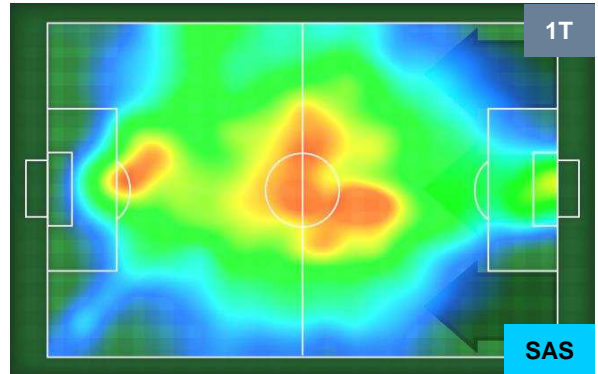

CROTONE

CRO 4

1 SAS

SASSUOLO

RANKING GIOCATORI (Performance Chilometriche-Velocistiche)

Jog - Run - Sprint (km)

Rank	Player	totale km	
1	ROLANDO MANDRAGORA	11.801	
	2.592	8.593	0.616
2	ADRIAN STOIAN	11.58	
	2.65	8.218	0.712
3	MARCELLO TROTTA	10.998	
	2.982	7.134	0.882
4	SIMY	10.81	
	2.964	7.04	0.806
5	DAVIDE FARAONI	10.755	
	2.905	6.804	1.046

Velocità media in Run (km/h)

Rank	Player	Team	Speed (km/h)
1	A. BARBERIS	CRO	7.8
2	R. MANDRAGORA	CRO	7.7
3	M. ROHDEN	CRO	7.7
4	A. NALINI	CRO	7.6
5	A. STOIAN	CRO	7.3

Velocità in Sprint (km/h)

Rank	Player	Team	Speed (km/h)
1	F. CECCHERINI	CRO	33.68
2	A. NALINI	CRO	32
3	A. STOIAN	CRO	31.63
4	R. MANDRAGORA	CRO	31.52

Jog - Run - Sprint (km)

Rank	Player	totale km	
1	ALFRED DUNCAN	10.635	
	3.103	6.769	0.763
2	ROGERIO	10.591	
	2.885	6.896	0.81
3	MATTEO POLITANO	10.203	
	3.07	6.073	1.06
4	DOMENICO BERARDI	10.199	
	3.3	5.988	0.911
5	FRANCESCO ACERBI	10.061	
	2.977	6.216	0.868

Velocità media in Run (km/h)

Rank	Player	Team	Speed (km/h)
1	F. MAGNANELLI	SAS	8
2	A. MATRI	SAS	7.3
3	L. MAZZITELLI	SAS	7.2
4	S. MISSIROLI	SAS	7.2
5	A. RAGUSA	SAS	7.1

Velocità in Sprint (km/h)

Rank	Player	Team	Speed (km/h)
1	A. RAGUSA	SAS	33.69
2	F. ACERBI	SAS	31.97
3	K. BABACAR	SAS	30.98
4	D. BERARDI	SAS	30.71

PERFORMANCE DI SQUADRA (Chilometriche-Velocistiche)

Distanza percorsa (Km) 108.776

Velocità Media (Km/h) 6.7

Jog-Run-Sprint (km 108.776)

28.167	72.356	8.253

Distanza percorsa (Km) 104.742

Velocità Media (Km/h) 6.4

Jog-Run-Sprint (km 104.742)

29.884	67.127	7.731

CROTONE

CRO 4

1 SAS

SASSUOLO

HEATMAP