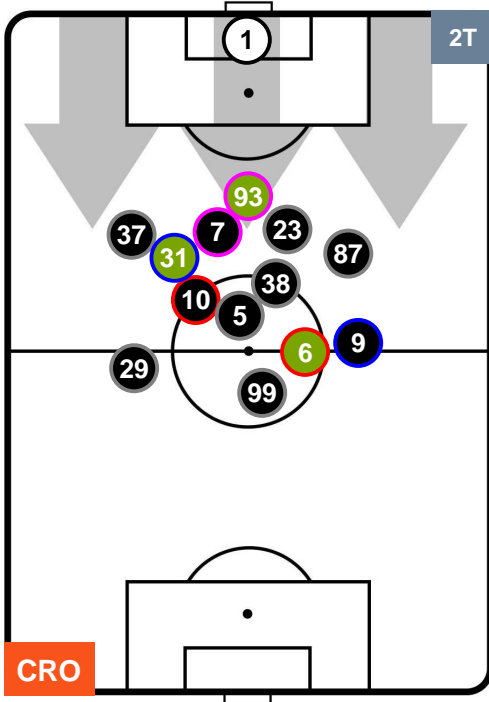

### HEATMAP

CROTONE

CRO 4

1 SAS

SASSUOLO

## POSIZIONI MEDIE

- Legenda:**
- 1ª Sostituzione ● Giocatore Entrato ● Giocatore Uscito
  - 2ª Sostituzione ● Giocatore Entrato ● Giocatore Uscito  Giocatore Entrato in sostituzione di ●
  - 3ª Sostituzione ● Giocatore Entrato ● Giocatore Uscito  Giocatore Entrato in sostituzione di ●