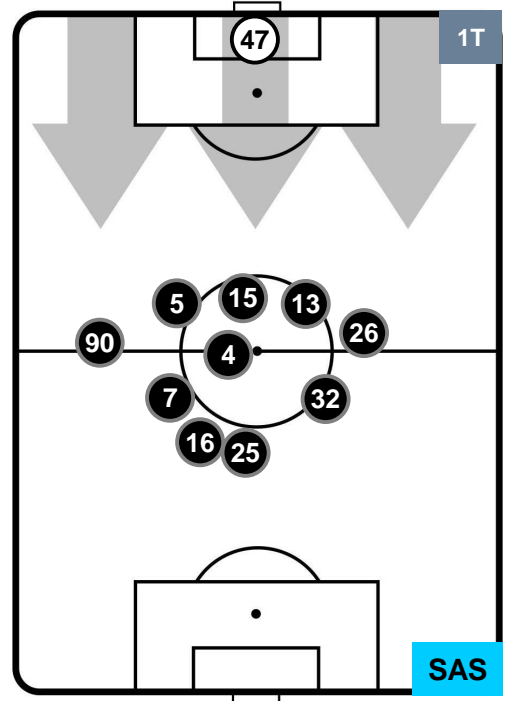

### HEATMAP

CROTONE

CRO 4

1 SAS

SASSUOLO

## POSIZIONI MEDIE

- Legenda:**
- 1ª Sostituzione ● Giocatore Entrato ● Giocatore Uscito
  - 2ª Sostituzione ● Giocatore Entrato ● Giocatore Uscito  Giocatore Entrato in sostituzione di ●
  - 3ª Sostituzione ● Giocatore Entrato ● Giocatore Uscito  Giocatore Entrato in sostituzione di ●