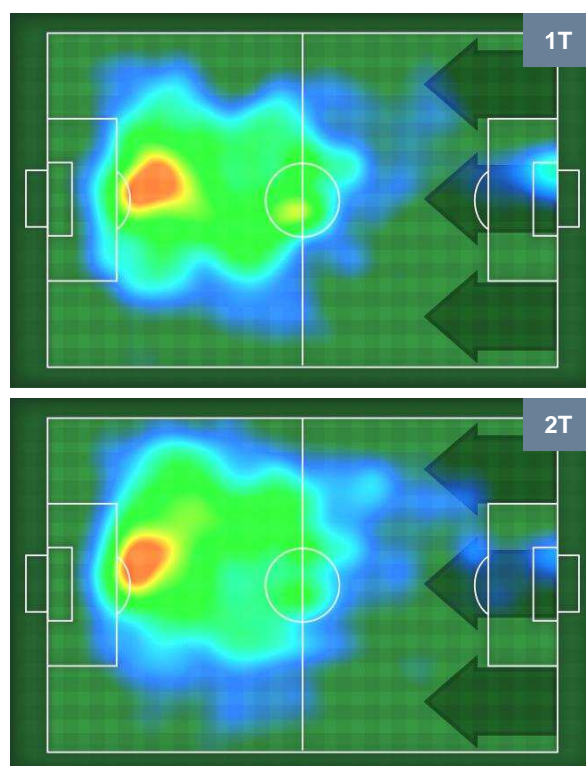

CROTONE

CRO 4

1 SAS

SASSUOLO

MVP (Most Valuable Player)

SIMY		99
CROTONE		CRO
Ruolo:	Attaccante	
Altezza:	1,98m	
Peso:	84 Kg	
Data Nascita:	07/05/1992	
Nazionalità:	NGA	
Jog 27% - Run 65% - Sprint 8%		Km 10.81
2.964	7.04	0.806
Statistiche		
Gol	2	
Occasioni da gol	3	
Totale tiri	5	
Tiri in porta (Gol)	3(2)	
Azioni attacco	6	
Palle recuperate	1	
Falli subiti	2	
Minuti giocati	96'	

DOMENICO BERARDI		25
SASSUOLO		SAS
Ruolo:	Attaccante	
Altezza:	1,85m	
Peso:	72 Kg	
Data Nascita:	01/08/1994	
Nazionalità:	ITA	
Jog 32% - Run 59% - Sprint 9%		Km 10.199
3.3	5.988	0.911
Statistiche		
Gol	1	
Occasioni da gol	1	
Totale tiri	3	
Tiri in porta (Gol)	2(1)	
Azioni attacco	6	
Cross	2	
Palle recuperate	1	
Falli subiti	2	
Minuti giocati	96'	

HeatMap