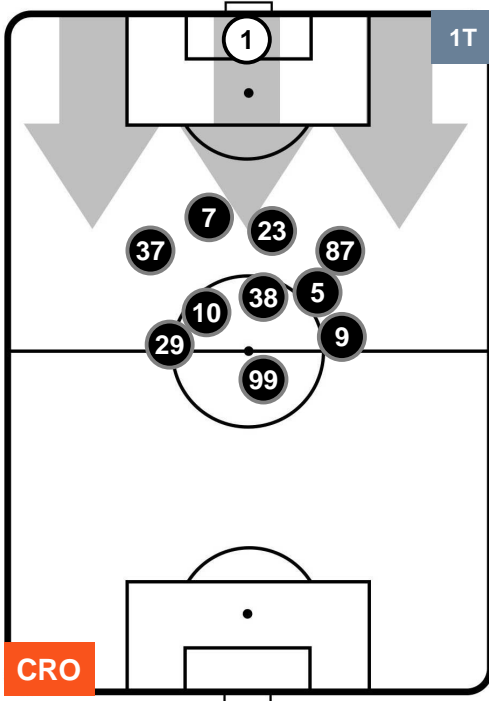

### HEATMAP

CROTONE

CRO 4

1 SAS

SASSUOLO

## POSIZIONI MEDIE

- Legenda:**
- 1ª Sostituzione ● Giocatore Entrato ● Giocatore Uscito
  - 2ª Sostituzione ● Giocatore Entrato ● Giocatore Uscito  Giocatore Entrato in sostituzione di ●
  - 3ª Sostituzione ● Giocatore Entrato ● Giocatore Uscito  Giocatore Entrato in sostituzione di ●