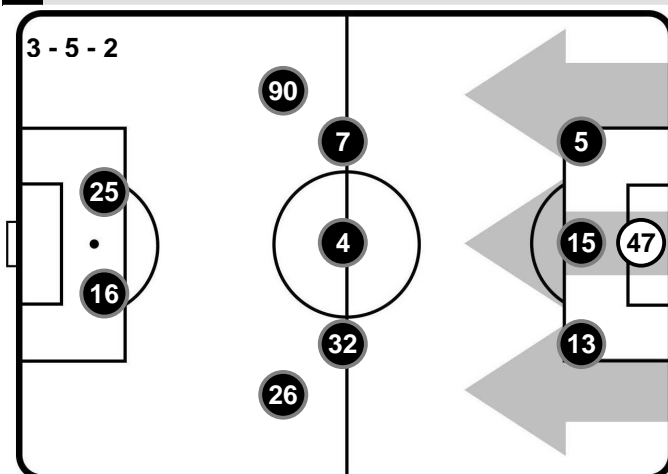

### SASSUOLO

- 47 ANDREA CONSIGLI (P)
- 5 MAURICIO LEMOS
- 15 FRANCESCO ACERBI
- 13 FEDERICO PELUSO
- 90 ANTONINO RAGUSA
- 7 SIMONE MISSIROLI
- 4 FRANCESCO MAGNANELLI
- 32 ALFRED DUNCAN
- 26 ROGERIO
- 25 DOMENICO BERARDI
- 16 MATTEO POLITANO