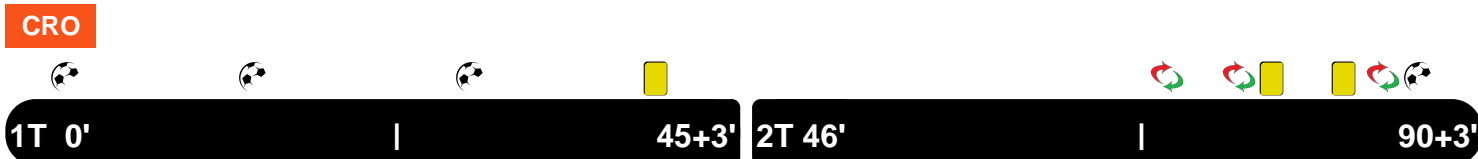

CROTONE **CRO** **4** **1** **SAS** SASSUOLO

CRONOLOGIA

SAS

CROTONE **SASSUOLO**

4 **1**

M. TROTTA	3'		
SIMY	16'		
M. TROTTA	31'		
R. MANDRAGORA	44'		
	45'+2'		D. BERARDI
	53'		K. BABACAR | A. RAGUSA
	64'		L. MAZZITELLI | F. MAGNANELLI
M. ROHDEN | A. BARBERIS	74'		
	80'		M. LEMOS
A. AJETI | F. CECCHERINI	81'		
M. TROTTA	81'		
	83'		A. MATRI | S. MISSIROLI
A. AJETI	85'		
M. SAMPIRISI | A. NALINI	86'		
SIMY	89'		

Legenda:

- Gol
- Rigore
- Ammonizione
- Espulsione
- Autogol
- Rigore sbagliato
- Doppia Ammonizione
- Sostituzione