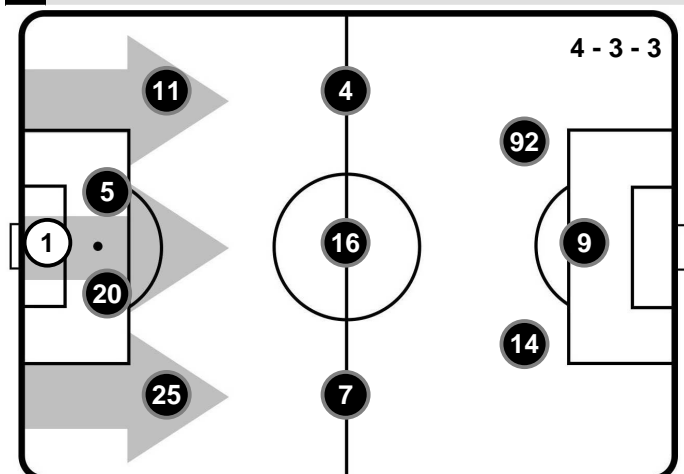

ROMA

ROM 4

1

CHI

CHIEVOVERONA

FORMAZIONI

ROMA

1	ALISSON (P)
25	BRUNO PERES
20	FEDERICO FAZIO
5	JUAN JESUS
11	ALEKSANDAR KOLAROV
7	LORENZO PELLEGRINI
16	DANIELE DE ROSSI
4	RADJA NAINGGOLAN
14	PATRIK SCHICK
9	EDIN DZEKO
92	STEPHAN EL SHAARAWY