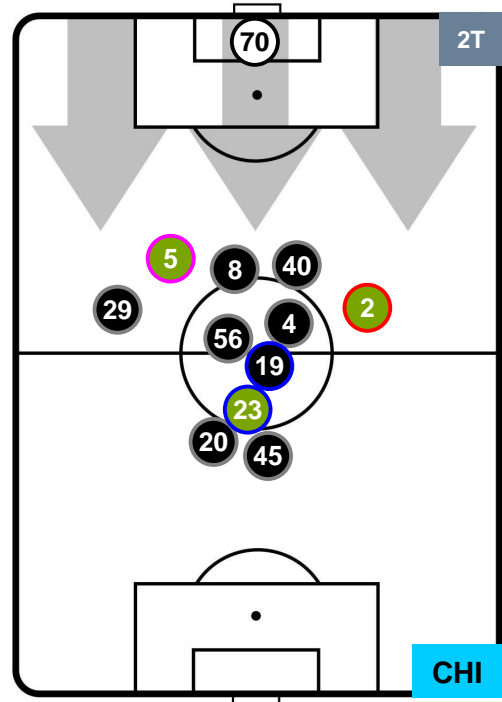

ROMA

ROM 4

1 CHI

CHIEVOVERONA

POSIZIONI MEDIE POSSESSO PALLA (proprio)

- Legenda:**
- 1ª Sostituzione ● Giocatore Entrato ● Giocatore Uscito
 - 2ª Sostituzione ● Giocatore Entrato ● Giocatore Uscito Giocatore Entrato in sostituzione di ●
 - 3ª Sostituzione ● Giocatore Entrato ● Giocatore Uscito Giocatore Entrato in sostituzione di ●

ROMA

ROM 4

1 CHI

CHIEVOVERONA

POSIZIONI MEDIE POSSESSO PALLA (avversario)

- Legenda:**
- 1ª Sostituzione
 - Giocatore Entrato
 - Giocatore Uscito
 - 2ª Sostituzione
 - Giocatore Entrato
 - Giocatore Uscito
 - Giocatore Entrato in sostituzione di ●
 - 3ª Sostituzione
 - Giocatore Entrato
 - Giocatore Uscito
 - Giocatore Entrato in sostituzione di ●