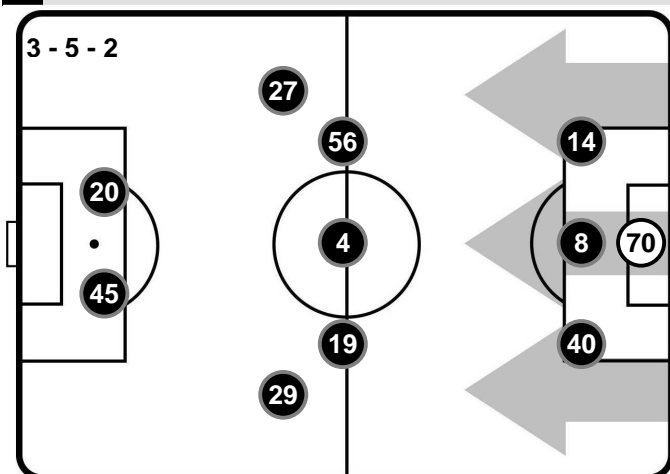

Arbitro:

Guardalinee:

Guardalinee:

Quarto Uomo:

V.A.R.:

A.V.A.R.:

CHIEVOVERONA

70	STEFANO SORRENTINO (P)
14	MATTIA BANI
8	IVAN RADOVANOVIC
40	NENAD TOMOVIC
27	FABIO DEPAOLI
56	PERPARIM HETEMAJ
4	NICOLA RIGONI
19	LUCAS CASTRO
29	FABRIZIO CACCIATORE
20	MANUEL PUCCIARELLI
45	ROBERTO INGLESE