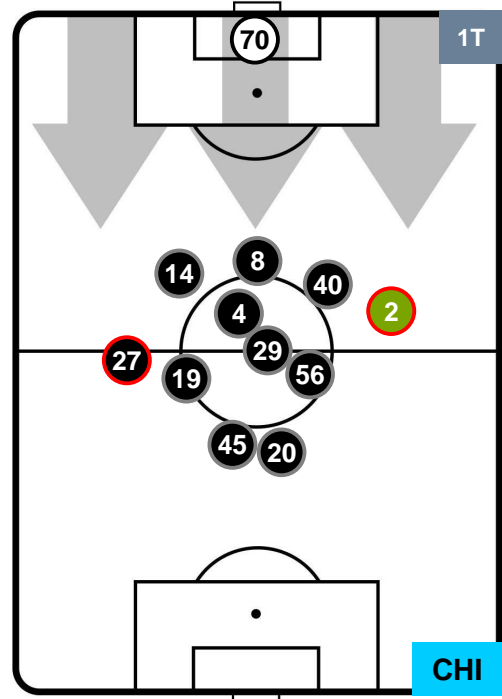

ROMA

ROM 4

1 CHI

CHIEVOVERONA

POSIZIONI MEDIE

- Legenda:**
- 1ª Sostituzione ● (red) Giocatore Entrato ● (black) Giocatore Uscito
 - 2ª Sostituzione ● (green) Giocatore Entrato ● (purple) Giocatore Uscito ■ (red) Giocatore Entrato in sostituzione di ● (red)
 - 3ª Sostituzione ● (blue) Giocatore Entrato ● (dark blue) Giocatore Uscito ■ (green) Giocatore Entrato in sostituzione di ● (green)

ROMA

ROM 4

1 CHI

CHIEVOVERONA

POSIZIONI MEDIE POSSESSO PALLA (proprio)

- Legenda:**
- 1ª Sostituzione ● Giocatore Entrato ● Giocatore Uscito
 - 2ª Sostituzione ● Giocatore Entrato ● Giocatore Uscito Giocatore Entrato in sostituzione di ●
 - 3ª Sostituzione ● Giocatore Entrato ● Giocatore Uscito Giocatore Entrato in sostituzione di ●

ROMA

ROM 4

1 CHI

CHIEVOVERONA

POSIZIONI MEDIE POSSESSO PALLA (avversario)

- Legenda:**
- 1ª Sostituzione
 - Giocatore Entrato
 - Giocatore Uscito
 - 2ª Sostituzione
 - Giocatore Entrato
 - Giocatore Uscito
 - Giocatore Entrato in sostituzione di ●
 - 3ª Sostituzione
 - Giocatore Entrato
 - Giocatore Uscito
 - Giocatore Entrato in sostituzione di ●