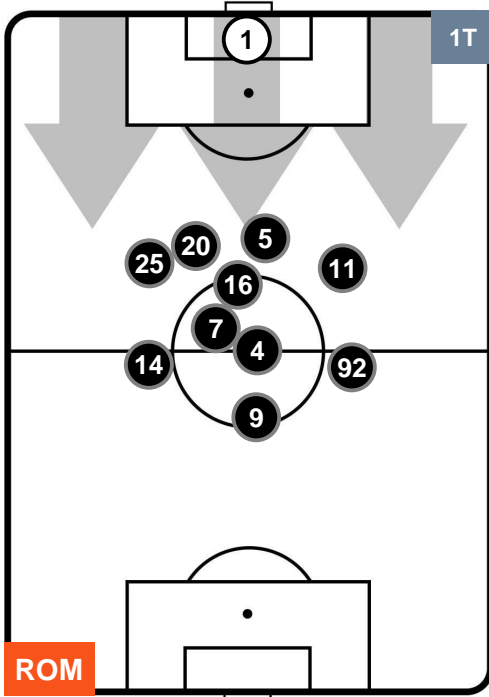

ROMA

ROM 4

1 CHI

CHIEVOVERONA

POSIZIONI MEDIE POSSESSO PALLA (proprio)

- Legenda:**
- 1ª Sostituzione ● Giocatore Entrato ● Giocatore Uscito
 - 2ª Sostituzione ● Giocatore Entrato ● Giocatore Uscito Giocatore Entrato in sostituzione di ●
 - 3ª Sostituzione ● Giocatore Entrato ● Giocatore Uscito Giocatore Entrato in sostituzione di ●

ROMA

ROM 4

1 CHI

CHIEVOVERONA

POSIZIONI MEDIE POSSESSO PALLA (avversario)

- Legenda:**
- 1ª Sostituzione
 - Giocatore Entrato
 - Giocatore Uscito
 - 2ª Sostituzione
 - Giocatore Entrato
 - Giocatore Uscito
 - Giocatore Entrato in sostituzione di ●
 - 3ª Sostituzione
 - Giocatore Entrato
 - Giocatore Uscito
 - Giocatore Entrato in sostituzione di ●