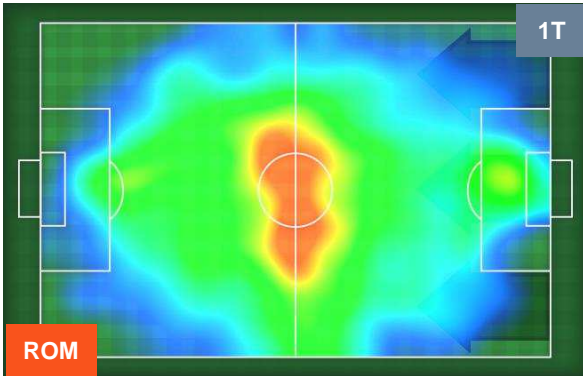

ROMA

ROM 4

1 CHI

CHIEVOVERONA

POSIZIONI MEDIE

- Legenda:**
- 1ª Sostituzione ● (red) Giocatore Entrato ● (black) Giocatore Uscito
 - 2ª Sostituzione ● (green) Giocatore Entrato ● (purple) Giocatore Uscito ■ (red) Giocatore Entrato in sostituzione di ● (red)
 - 3ª Sostituzione ● (blue) Giocatore Entrato ● (dark blue) Giocatore Uscito ■ (green) Giocatore Entrato in sostituzione di ● (green)