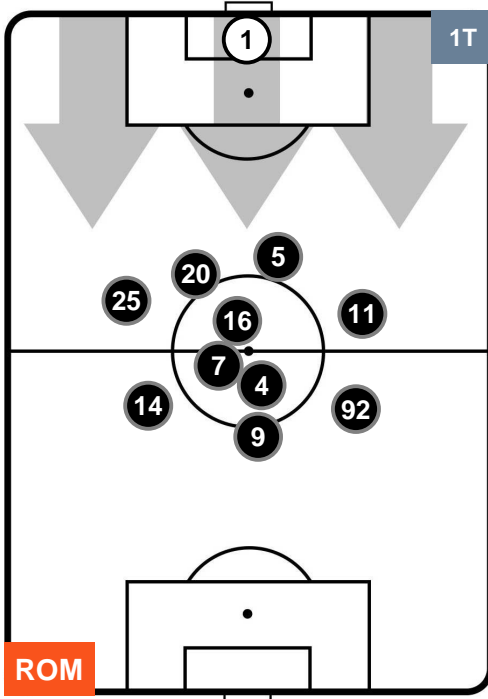

ROMA

ROM 4

1 CHI

CHIEVOVERONA

POSIZIONI MEDIE

- Legenda:**
- 1ª Sostituzione ● (red) Giocatore Entrato ● (black) Giocatore Uscito
 - 2ª Sostituzione ● (green) Giocatore Entrato ● (purple) Giocatore Uscito ■ (red) Giocatore Entrato in sostituzione di ● (red)
 - 3ª Sostituzione ● (blue) Giocatore Entrato ● (dark blue) Giocatore Uscito ■ (green) Giocatore Entrato in sostituzione di ● (green)

ROMA

ROM 4

1 CHI

CHIEVOVERONA

POSIZIONI MEDIE POSSESSO PALLA (proprio)

- Legenda:**
- 1ª Sostituzione ● Giocatore Entrato ● Giocatore Uscito
 - 2ª Sostituzione ● Giocatore Entrato ● Giocatore Uscito Giocatore Entrato in sostituzione di ●
 - 3ª Sostituzione ● Giocatore Entrato ● Giocatore Uscito Giocatore Entrato in sostituzione di ●