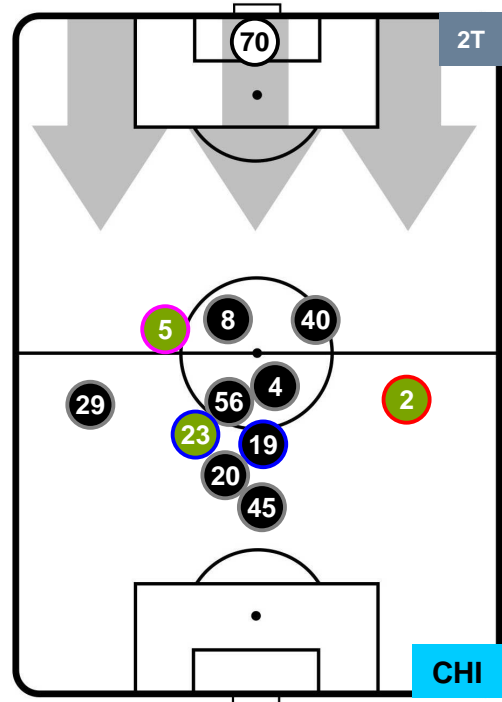

ROMA

ROM 4

1 CHI

CHIEVOVERONA

POSIZIONI MEDIE

- Legenda:**
- 1ª Sostituzione ● (red) Giocatore Entrato ● (black) Giocatore Uscito
 - 2ª Sostituzione ● (green) Giocatore Entrato ● (purple) Giocatore Uscito ■ (red) Giocatore Entrato in sostituzione di ● (red)
 - 3ª Sostituzione ● (blue) Giocatore Entrato ● (dark blue) Giocatore Uscito ■ (green) Giocatore Entrato in sostituzione di ● (green)

ROMA

ROM 4

1 CHI

CHIEVOVERONA

POSIZIONI MEDIE POSSESSO PALLA (proprio)

- Legenda:**
- 1ª Sostituzione ● Giocatore Entrato ● Giocatore Uscito
 - 2ª Sostituzione ● Giocatore Entrato ● Giocatore Uscito Giocatore Entrato in sostituzione di ●
 - 3ª Sostituzione ● Giocatore Entrato ● Giocatore Uscito Giocatore Entrato in sostituzione di ●

ROMA

ROM 4

1 CHI

CHIEVOVERONA

POSIZIONI MEDIE POSSESSO PALLA (avversario)

- Legenda:**
- 1ª Sostituzione
 - Giocatore Entrato
 - Giocatore Uscito
 - 2ª Sostituzione
 - Giocatore Entrato
 - Giocatore Uscito
 - Giocatore Entrato in sostituzione di ●
 - 3ª Sostituzione
 - Giocatore Entrato
 - Giocatore Uscito
 - Giocatore Entrato in sostituzione di ●