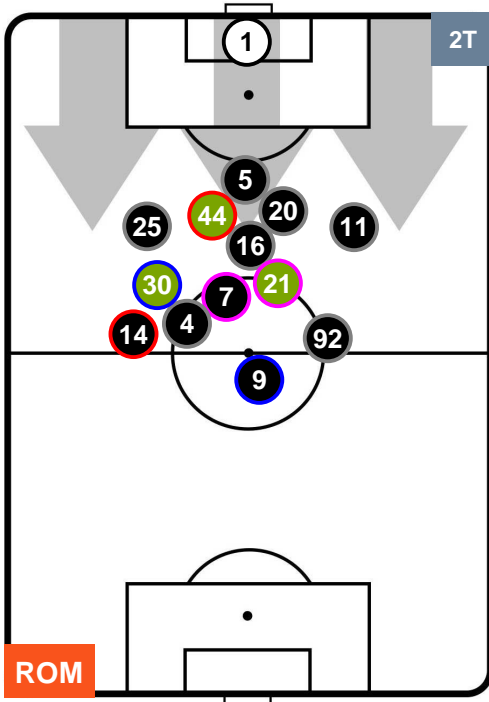

ROMA

ROM 4

1 CHI

CHIEVOVERONA

POSIZIONI MEDIE POSSESSO PALLA (proprio)

- Legenda:**
- 1ª Sostituzione ● Giocatore Entrato ● Giocatore Uscito
 - 2ª Sostituzione ● Giocatore Entrato ● Giocatore Uscito Giocatore Entrato in sostituzione di ●
 - 3ª Sostituzione ● Giocatore Entrato ● Giocatore Uscito Giocatore Entrato in sostituzione di ●

ROMA

ROM 4

1 CHI

CHIEVOVERONA

POSIZIONI MEDIE POSSESSO PALLA (avversario)

- Legenda:**
- 1ª Sostituzione
 - Giocatore Entrato
 - Giocatore Uscito
 - 2ª Sostituzione
 - Giocatore Entrato
 - Giocatore Uscito
 - Giocatore Entrato in sostituzione di ●
 - 3ª Sostituzione
 - Giocatore Entrato
 - Giocatore Uscito
 - Giocatore Entrato in sostituzione di ●