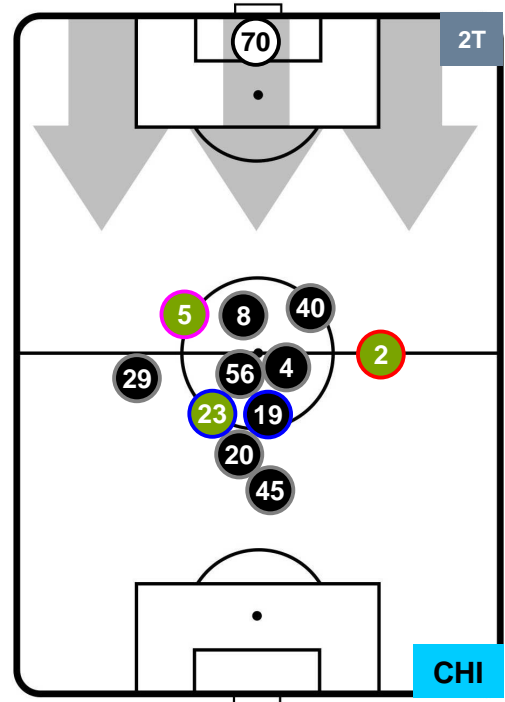

ROMA

ROM 4

1 CHI

CHIEVOVERONA

POSIZIONI MEDIE

- Legenda:**
- 1ª Sostituzione ● (red) Giocatore Entrato ● (black) Giocatore Uscito
 - 2ª Sostituzione ● (green) Giocatore Entrato ● (purple) Giocatore Uscito ■ (red) Giocatore Entrato in sostituzione di ● (red)
 - 3ª Sostituzione ● (blue) Giocatore Entrato ● (dark blue) Giocatore Uscito ■ (green) Giocatore Entrato in sostituzione di ● (green)

ROMA

ROM 4

1 CHI

CHIEVOVERONA

POSIZIONI MEDIE POSSESSO PALLA (proprio)

- Legenda:**
- 1ª Sostituzione ● Giocatore Entrato ● Giocatore Uscito
 - 2ª Sostituzione ● Giocatore Entrato ● Giocatore Uscito Giocatore Entrato in sostituzione di ●
 - 3ª Sostituzione ● Giocatore Entrato ● Giocatore Uscito Giocatore Entrato in sostituzione di ●