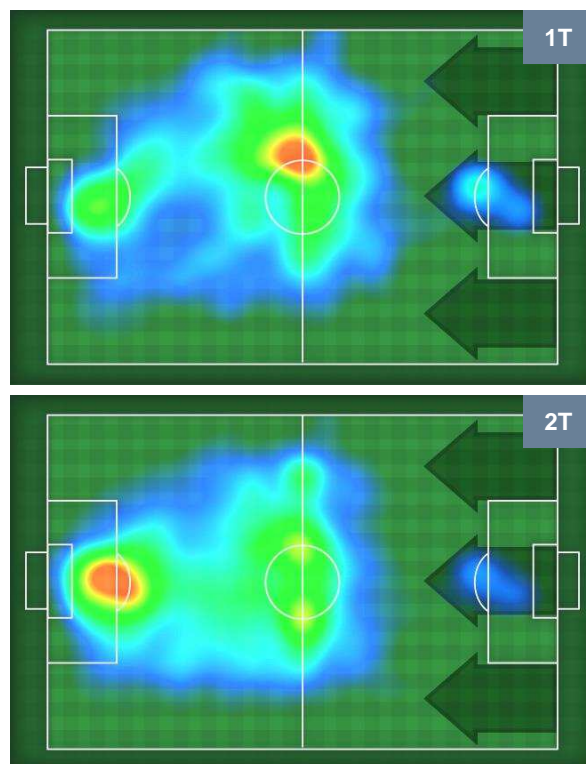

ROMA **ROM 4**

1 CHI **CHIEVOVERONA**

MVP (Most Valuable Player)

EDIN DZEKO	9
ROMA	ROM
Ruolo:	Attaccante
Altezza:	1,93m
Peso:	80 Kg
Data Nascita:	17/03/1986
Nazionalità:	BIH
Jog 36% - Run 57% - Sprint 7% Km 8.441	
3.031	4.788
Statistiche	
Gol	2
Occasioni da gol	4
Totale tiri	5
Tiri in porta (Gol)	3(2)
Azioni attacco	7
Minuti giocati	86'

ROBERTO INGLESE	45
CHIEVOVERONA	CHI
Ruolo:	Attaccante
Altezza:	1,87m
Peso:	75 Kg
Data Nascita:	12/11/1991
Nazionalità:	ITA
Jog 23% - Run 68% - Sprint 9% Km 10.978	
2.562	7.513
Statistiche	
Gol	1
Occasioni da gol	2
Totale tiri	4
Tiri in porta (Gol)	4(1)
Assist	1
Azioni attacco	5
Falli subiti	2
Minuti giocati	95'

HeatMap