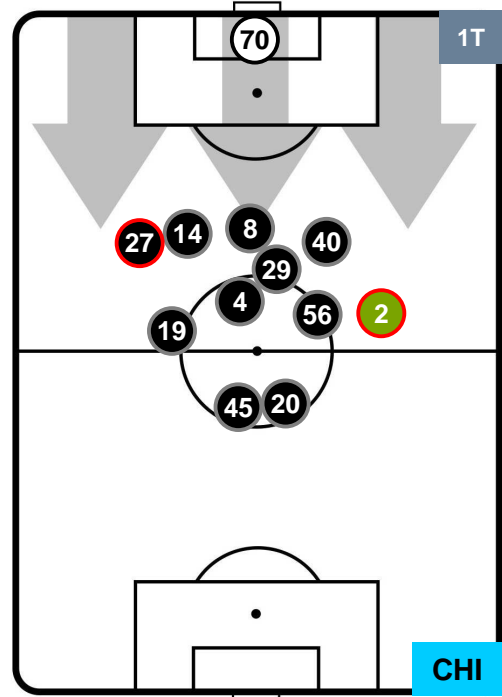

ROMA

ROM 4

1 CHI

CHIEVOVERONA

POSIZIONI MEDIE POSSESSO PALLA (proprio)

- Legenda:**
- 1ª Sostituzione ● Giocatore Entrato ● Giocatore Uscito
 - 2ª Sostituzione ● Giocatore Entrato ● Giocatore Uscito Giocatore Entrato in sostituzione di ●
 - 3ª Sostituzione ● Giocatore Entrato ● Giocatore Uscito Giocatore Entrato in sostituzione di ●

ROMA

ROM 4

1 CHI

CHIEVOVERONA

POSIZIONI MEDIE POSSESSO PALLA (avversario)

- Legenda:**
- 1ª Sostituzione
 - Giocatore Entrato
 - Giocatore Uscito
 - 2ª Sostituzione
 - Giocatore Entrato
 - Giocatore Uscito
 - Giocatore Entrato in sostituzione di ●
 - 3ª Sostituzione
 - Giocatore Entrato
 - Giocatore Uscito
 - Giocatore Entrato in sostituzione di ●

1 CHI

CHIEVOVERONA

ZONE DI TIRO

4	Gol	1
10	In porta	7
6	Fuori Porta	3

CROSS IN GIOCO

PALLE RECUPERATE

ROMA **ROM 4**

1 CHI **CHIEVOVERONA**