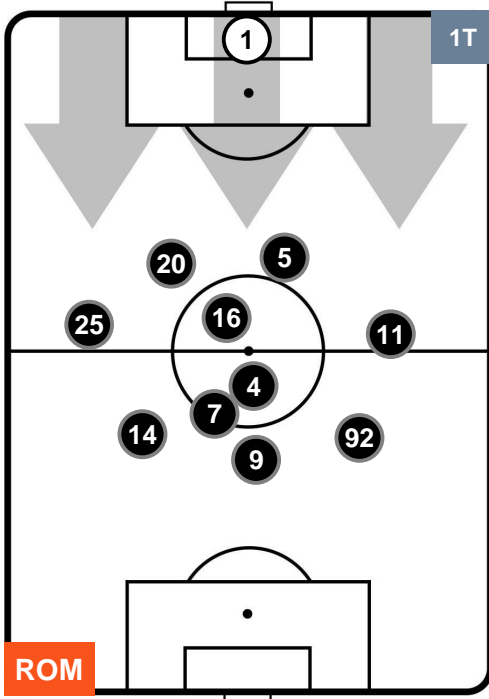

ROMA

ROM 4

1 CHI

CHIEVOVERONA

POSIZIONI MEDIE

- Legenda:**
- 1ª Sostituzione ● (red) Giocatore Entrato ● (black) Giocatore Uscito
 - 2ª Sostituzione ● (green) Giocatore Entrato ● (purple) Giocatore Uscito ■ (red) Giocatore Entrato in sostituzione di ● (red)
 - 3ª Sostituzione ● (blue) Giocatore Entrato ● (dark blue) Giocatore Uscito ■ (green) Giocatore Entrato in sostituzione di ● (green)

ROMA

ROM 4

1 CHI

CHIEVOVERONA

POSIZIONI MEDIE POSSESSO PALLA (proprio)

- Legenda:**
- 1ª Sostituzione ● Giocatore Entrato ● Giocatore Uscito
 - 2ª Sostituzione ● Giocatore Entrato ● Giocatore Uscito Giocatore Entrato in sostituzione di ●
 - 3ª Sostituzione ● Giocatore Entrato ● Giocatore Uscito Giocatore Entrato in sostituzione di ●

ROMA

ROM 4

1 CHI

CHIEVOVERONA

POSIZIONI MEDIE POSSESSO PALLA (avversario)

- Legenda:**
- 1ª Sostituzione
 - Giocatore Entrato
 - Giocatore Uscito
 - 2ª Sostituzione
 - Giocatore Entrato
 - Giocatore Uscito
 - Giocatore Entrato in sostituzione di ●
 - 3ª Sostituzione
 - Giocatore Entrato
 - Giocatore Uscito
 - Giocatore Entrato in sostituzione di ●