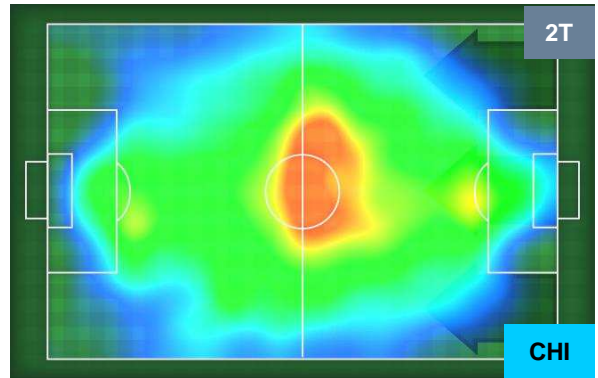

ROMA

ROM 4

1 CHI

CHIEVOVERONA

POSIZIONI MEDIE

- Legenda:**
- 1ª Sostituzione ● (red) Giocatore Entrato ● (black) Giocatore Uscito
 - 2ª Sostituzione ● (green) Giocatore Entrato ● (purple) Giocatore Uscito ■ (red) Giocatore Entrato in sostituzione di ● (red)
 - 3ª Sostituzione ● (blue) Giocatore Entrato ● (dark blue) Giocatore Uscito ■ (green) Giocatore Entrato in sostituzione di ● (green)