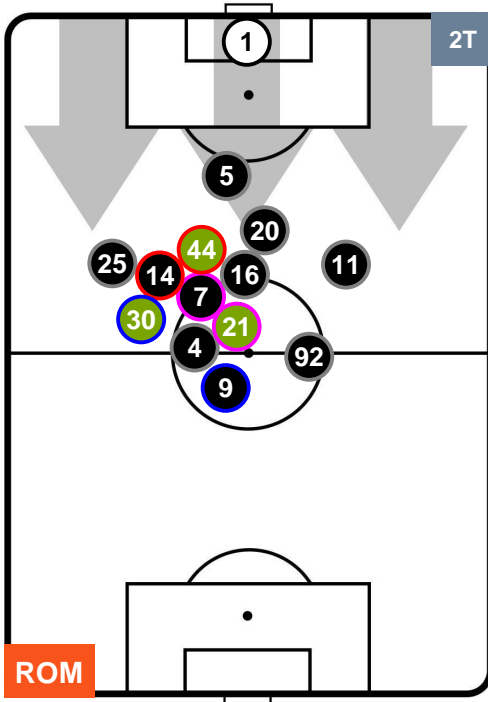

ROMA

ROM 4

1 CHI

CHIEVOVERONA

POSIZIONI MEDIE

- Legenda:**
- 1ª Sostituzione ● (red) Giocatore Entrato ● (black) Giocatore Uscito
 - 2ª Sostituzione ● (green) Giocatore Entrato ● (purple) Giocatore Uscito ■ (red) Giocatore Entrato in sostituzione di ● (red)
 - 3ª Sostituzione ● (blue) Giocatore Entrato ● (dark blue) Giocatore Uscito ■ (green) Giocatore Entrato in sostituzione di ● (green)

ROMA

ROM 4

1 CHI

CHIEVOVERONA

POSIZIONI MEDIE POSSESSO PALLA (proprio)

- Legenda:**
- 1ª Sostituzione ● Giocatore Entrato ● Giocatore Uscito
 - 2ª Sostituzione ● Giocatore Entrato ● Giocatore Uscito Giocatore Entrato in sostituzione di ●
 - 3ª Sostituzione ● Giocatore Entrato ● Giocatore Uscito Giocatore Entrato in sostituzione di ●