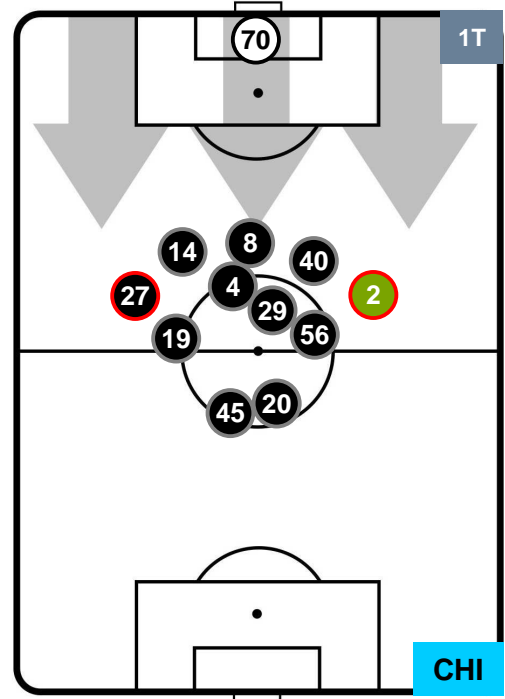

ROMA

ROM 4

1 CHI

CHIEVOVERONA

POSIZIONI MEDIE

- Legenda:**
- 1ª Sostituzione ● (red) Giocatore Entrato ● (black) Giocatore Uscito
 - 2ª Sostituzione ● (green) Giocatore Entrato ● (purple) Giocatore Uscito ■ (red) Giocatore Entrato in sostituzione di ● (red)
 - 3ª Sostituzione ● (blue) Giocatore Entrato ● (dark blue) Giocatore Uscito ■ (green) Giocatore Entrato in sostituzione di ● (green)

ROMA

ROM 4

1 CHI

CHIEVOVERONA

POSIZIONI MEDIE POSSESSO PALLA (proprio)

- Legenda:**
- 1ª Sostituzione ● Giocatore Entrato ● Giocatore Uscito
 - 2ª Sostituzione ● Giocatore Entrato ● Giocatore Uscito Giocatore Entrato in sostituzione di ●
 - 3ª Sostituzione ● Giocatore Entrato ● Giocatore Uscito Giocatore Entrato in sostituzione di ●