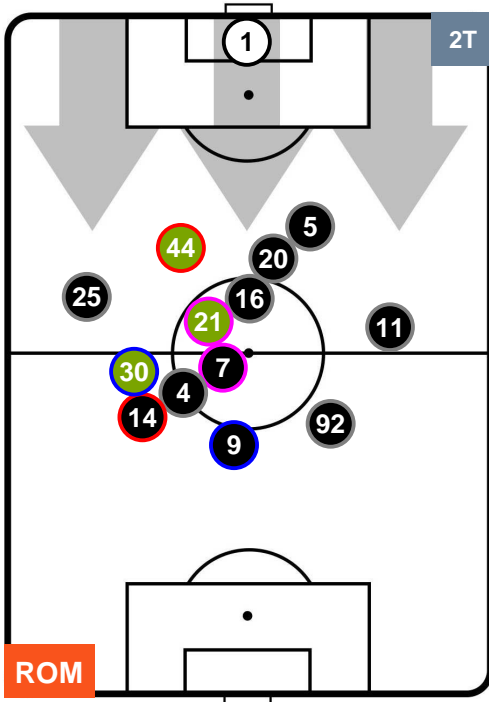

ROMA

ROM 4

1 CHI

CHIEVOVERONA

POSIZIONI MEDIE

- Legenda:**
- 1ª Sostituzione ● (red) Giocatore Entrato ● (black) Giocatore Uscito
 - 2ª Sostituzione ● (green) Giocatore Entrato ● (purple) Giocatore Uscito ■ (red) Giocatore Entrato in sostituzione di ● (red)
 - 3ª Sostituzione ● (blue) Giocatore Entrato ● (dark blue) Giocatore Uscito ■ (green) Giocatore Entrato in sostituzione di ● (green)

ROMA

ROM 4

1 CHI

CHIEVOVERONA

POSIZIONI MEDIE POSSESSO PALLA (proprio)

- Legenda:**
- 1ª Sostituzione ● Giocatore Entrato ● Giocatore Uscito
 - 2ª Sostituzione ● Giocatore Entrato ● Giocatore Uscito Giocatore Entrato in sostituzione di ●
 - 3ª Sostituzione ● Giocatore Entrato ● Giocatore Uscito Giocatore Entrato in sostituzione di ●

ROMA

ROM 4

1 CHI

CHIEVOVERONA

POSIZIONI MEDIE POSSESSO PALLA (avversario)

- Legenda:**
- 1ª Sostituzione
 - Giocatore Entrato
 - Giocatore Uscito
 - 2ª Sostituzione
 - Giocatore Entrato
 - Giocatore Uscito
 - Giocatore Entrato in sostituzione di ●
 - 3ª Sostituzione
 - Giocatore Entrato
 - Giocatore Uscito
 - Giocatore Entrato in sostituzione di ●