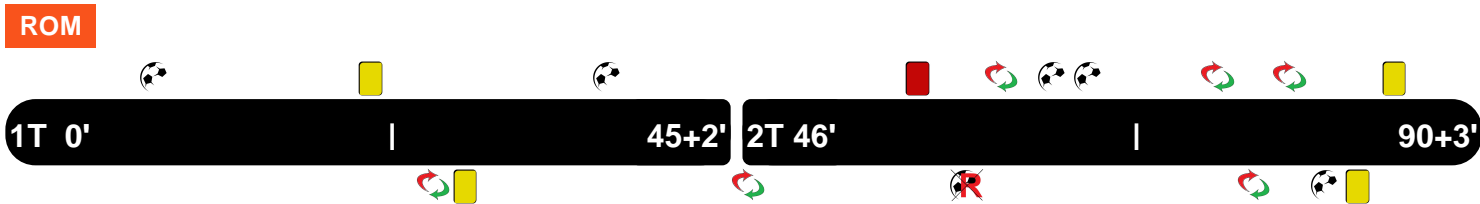

ROMA

ROM 4

1 CHI

CHIEVOVERONA

CRONOLOGIA

ROMA		CHIEVOVERONA	
4			1
P. SCHICK	9'		
A. KOLAROV	24'		
E. DZEKO	40'		
JUAN JESUS	56'		
K. MANOLAS | P. SCHICK	60'		
EL SHAARAWY	65'		
E. DZEKO	67'		
M. GONALONS | L. PELLEGRINI	78'		
GERSON | E. DZEKO	84'		
R. NAINGGOLAN	90'+2'		
		28'	P. JAROSZYNSKI | F. DEPAOLI
		28'	P. HETEMAJ
		Int	A. GAMBERINI | M. BANI
		59'	R. INGLESE
		79'	V. BIRSA | L. CASTRO
		88'	R. INGLESE
		90'+1'	V. BIRSA

Legenda:

- Gol
- Rigore
- Ammonizione
- Espulsione
- Autogol
- Rigore sbagliato
- Doppia Ammonizione
- Sostituzione