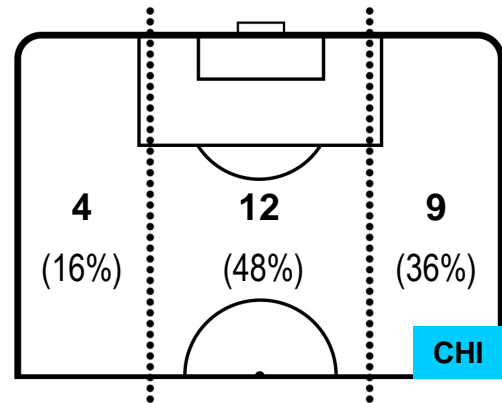

ROMA

ROM 4

1 CHI

CHIEVOVERONA

BARICENTRO

BILANCIAMENTO OFFENSIVO

ROMA

ROM 4

1 CHI

CHIEVOVERONA

ZONE DI TIRO

4	Gol	1
10	In porta	7
6	Fuori Porta	3

CROSS IN GIOCO

PALLE RECUPERATE

ROMA **ROM 4**

1 CHI **CHIEVOVERONA**

ROBERTO INGLESE	45
CHIEVOVERONA	CHI
Ruolo:	Attaccante
Altezza:	1,87m
Peso:	75 Kg
Data Nascita:	12/11/1991
Nazionalità:	ITA
Jog 23% - Run 68% - Sprint 9% Km 10.978	
2.562	7.513
Statistiche	
Gol	1
Occasioni da gol	2
Totale tiri	4
Tiri in porta (Gol)	4(1)
Assist	1
Azioni attacco	5
Falli subiti	2
Minuti giocati	95'