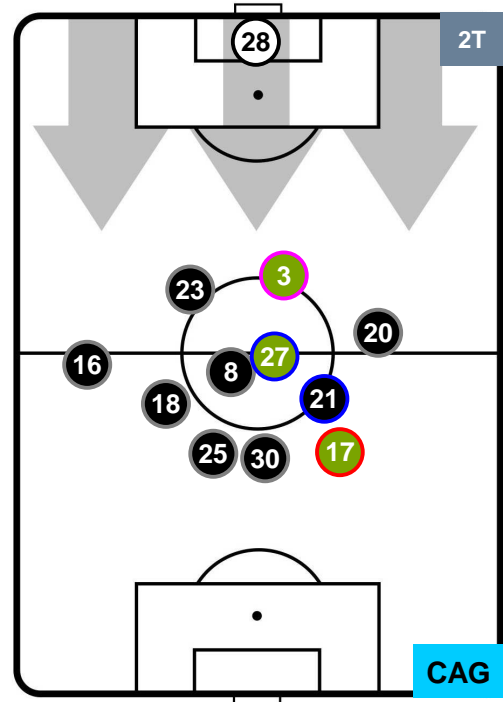

## POSIZIONI MEDIE

- Legenda:**
- 1ª Sostituzione ● Giocatore Entrato ● Giocatore Uscito
  - 2ª Sostituzione ● Giocatore Entrato ● Giocatore Uscito  Giocatore Entrato in sostituzione di ●
  - 3ª Sostituzione ● Giocatore Entrato ● Giocatore Uscito  Giocatore Entrato in sostituzione di ●

SAMPDORIA

SAM 4

1 CAG

CAGLIARI

POSIZIONI MEDIE POSSESSO PALLA (proprio)

- Legenda:**
- 1ª Sostituzione Giocatore Entrato Giocatore Uscito
  - 2ª Sostituzione Giocatore Entrato Giocatore Uscito Giocatore Entrato in sostituzione di
  - 3ª Sostituzione Giocatore Entrato Giocatore Uscito Giocatore Entrato in sostituzione di