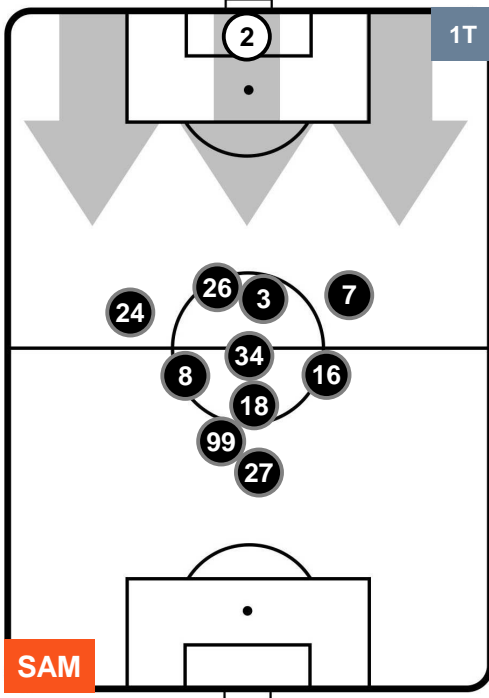

SAMPDORIA

SAM **4**

1 **CAG**

CAGLIARI

POSIZIONI MEDIE

1. **Legenda:**
2. 1ª Sostituzione ● Giocatore Entrato ● Giocatore Uscito
   - 2ª Sostituzione ● Giocatore Entrato ● Giocatore Uscito Giocatore Entrato in sostituzione di ●
   - 3ª Sostituzione ● Giocatore Entrato ● Giocatore Uscito Giocatore Entrato in sostituzione di ●