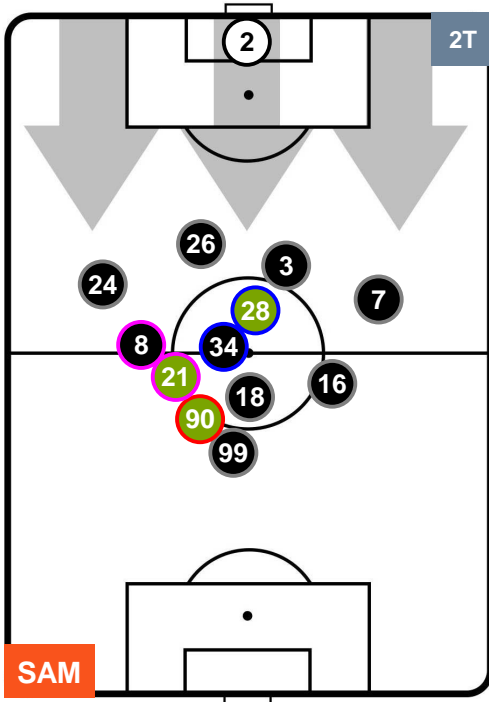

## POSIZIONI MEDIE

- Legenda:**
- 1ª Sostituzione ● Giocatore Entrato ● Giocatore Uscito
  - 2ª Sostituzione ● Giocatore Entrato ● Giocatore Uscito  Giocatore Entrato in sostituzione di ●
  - 3ª Sostituzione ● Giocatore Entrato ● Giocatore Uscito  Giocatore Entrato in sostituzione di ●

SAMPDORIA

SAM 4

1 CAG

CAGLIARI

POSIZIONI MEDIE POSSESSO PALLA (proprio)

- Legenda:**
- 1ª Sostituzione Giocatore Entrato Giocatore Uscito
  - 2ª Sostituzione Giocatore Entrato Giocatore Uscito Giocatore Entrato in sostituzione di
  - 3ª Sostituzione Giocatore Entrato Giocatore Uscito Giocatore Entrato in sostituzione di