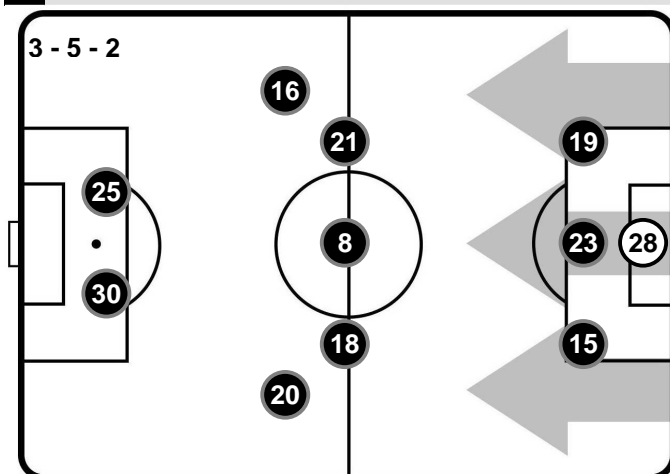

A disposizione

- 1 RAFAEL
- 26 LUCA CROSTA
- 3 MARCO ANDREOLLI
- 7 ANDREA COSSU
- 9 NICOLO' GIANNETTI
- 17 DIEGO FARIAS
- 22 CHARALAMPOS LYKOGIANNIS
- 27 ALESSANDRO DEIOLA
- 32 KWANG-SONG HAN
- 38 FABRIZIO CALIGARA

Allenatore: DIEGO LOPEZ