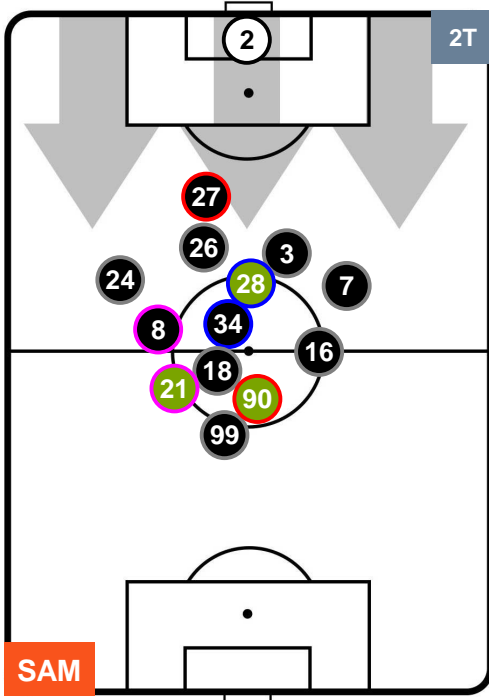

SAMPDORIA

SAM **4**

1 **CAG**

CAGLIARI

POSIZIONI MEDIE

1. **Legenda:**
2. 1ª Sostituzione ● Giocatore Entrato ● Giocatore Uscito
   - 2ª Sostituzione ● Giocatore Entrato ● Giocatore Uscito Giocatore Entrato in sostituzione di ●
   - 3ª Sostituzione ● Giocatore Entrato ● Giocatore Uscito Giocatore Entrato in sostituzione di ●