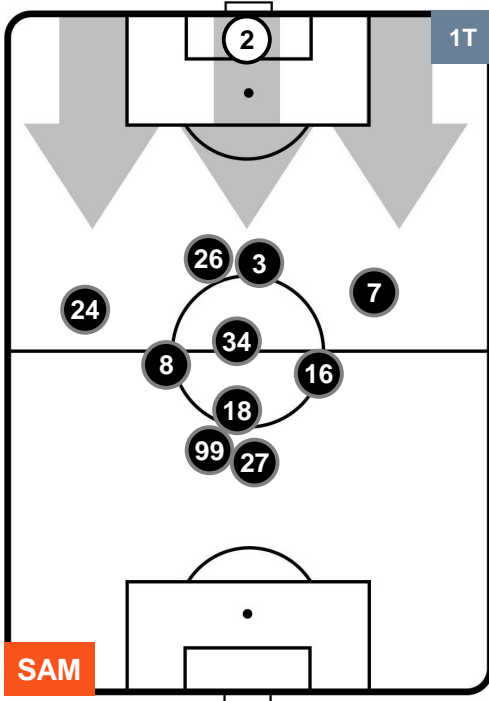

## POSIZIONI MEDIE

- Legenda:**
- 1ª Sostituzione ● Giocatore Entrato ● Giocatore Uscito
  - 2ª Sostituzione ● Giocatore Entrato ● Giocatore Uscito  Giocatore Entrato in sostituzione di ●
  - 3ª Sostituzione ● Giocatore Entrato ● Giocatore Uscito  Giocatore Entrato in sostituzione di ●

SAMPDORIA

SAM 4

1 CAG

CAGLIARI

POSIZIONI MEDIE POSSESSO PALLA (proprio)

- Legenda:**
- 1ª Sostituzione Giocatore Entrato Giocatore Uscito
  - 2ª Sostituzione Giocatore Entrato Giocatore Uscito Giocatore Entrato in sostituzione di
  - 3ª Sostituzione Giocatore Entrato Giocatore Uscito Giocatore Entrato in sostituzione di