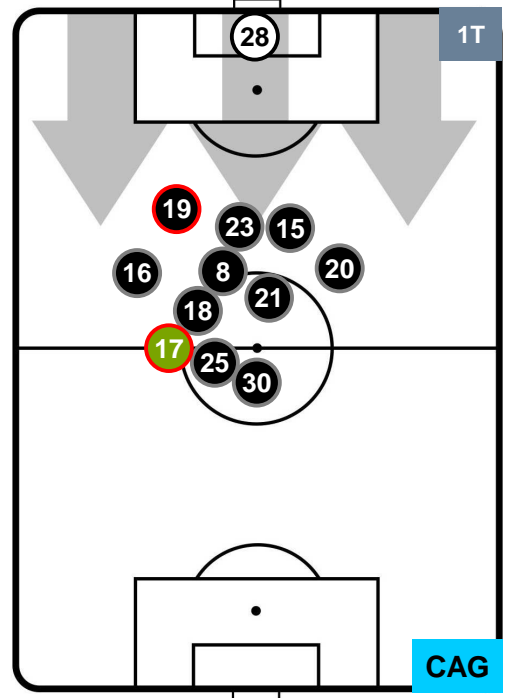

SAMPDORIA

SAM **4**

1 **CAG**

CAGLIARI

POSIZIONI MEDIE

1. **Legenda:**
2. 1ª Sostituzione ● Giocatore Entrato ● Giocatore Uscito
   - 2ª Sostituzione ● Giocatore Entrato ● Giocatore Uscito Giocatore Entrato in sostituzione di ●
   - 3ª Sostituzione ● Giocatore Entrato ● Giocatore Uscito Giocatore Entrato in sostituzione di ●