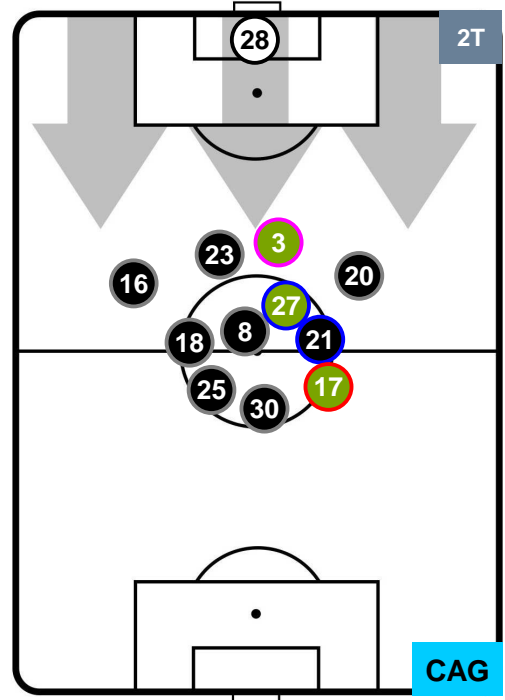

SAMPDORIA

SAM **4**

1 **CAG**

CAGLIARI

POSIZIONI MEDIE

1. **Legenda:**
2. 1ª Sostituzione ● Giocatore Entrato ● Giocatore Uscito
   - 2ª Sostituzione ● Giocatore Entrato ● Giocatore Uscito Giocatore Entrato in sostituzione di ●
   - 3ª Sostituzione ● Giocatore Entrato ● Giocatore Uscito Giocatore Entrato in sostituzione di ●