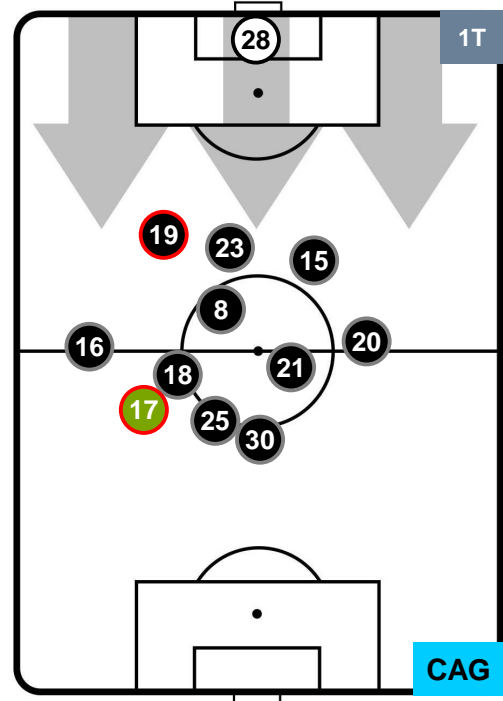

## POSIZIONI MEDIE

- Legenda:**
- 1ª Sostituzione ● Giocatore Entrato ● Giocatore Uscito
  - 2ª Sostituzione ● Giocatore Entrato ● Giocatore Uscito  Giocatore Entrato in sostituzione di ●
  - 3ª Sostituzione ● Giocatore Entrato ● Giocatore Uscito  Giocatore Entrato in sostituzione di ●

SAMPDORIA

SAM 4

1 CAG

CAGLIARI

POSIZIONI MEDIE POSSESSO PALLA (proprio)

- Legenda:**
- 1ª Sostituzione Giocatore Entrato Giocatore Uscito
  - 2ª Sostituzione Giocatore Entrato Giocatore Uscito Giocatore Entrato in sostituzione di
  - 3ª Sostituzione Giocatore Entrato Giocatore Uscito Giocatore Entrato in sostituzione di