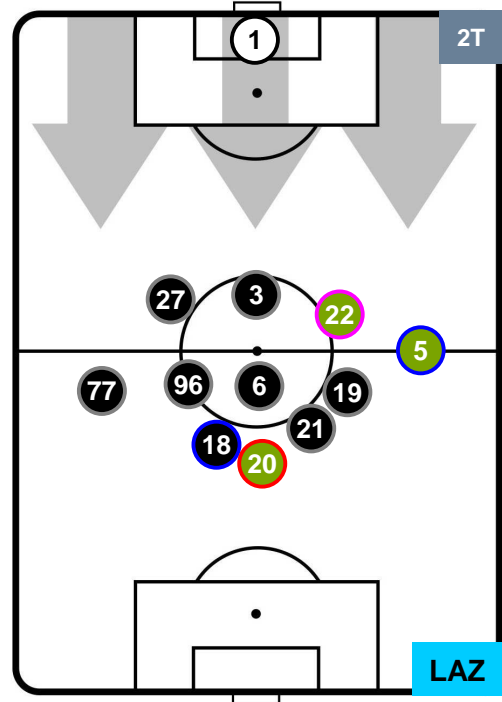

TORINO TOR 0 1 LAZ LAZIO

POSIZIONI MEDIE POSSESSO PALLA (proprio)

1. **Legenda:**
2. 1ª Sostituzione ● Giocatore Entrato ● Giocatore Uscito
   - 2ª Sostituzione ● Giocatore Entrato ● Giocatore Uscito ■ Giocatore Entrato in sostituzione di ●
   - 3ª Sostituzione ● Giocatore Entrato ● Giocatore Uscito ■ Giocatore Entrato in sostituzione di ●