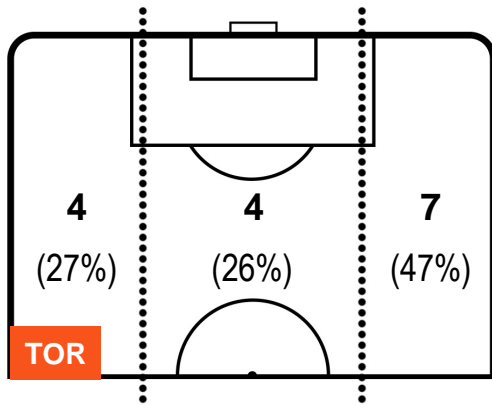

TORINO

TOR 0

1 LAZ

LAZIO

POSIZIONI MEDIE POSSESSO PALLA (avversario)

- Legenda:**
- 1ª Sostituzione ● Giocatore Entrato ● Giocatore Uscito
 - 2ª Sostituzione ● Giocatore Entrato ● Giocatore Uscito ■ Giocatore Entrato in sostituzione di ●
 - 3ª Sostituzione ● Giocatore Entrato ● Giocatore Uscito ■ Giocatore Entrato in sostituzione di ●

TORINO

TOR 0

1 LAZ

LAZIO

BARICENTRO

BILANCIAMENTO OFFENSIVO

TORINO

TOR 0

1 LAZ

LAZIO

ZONE DI TIRO

CROSS IN GIOCO

PALLE RECUPERATE

TORINO TOR 0 1 LAZ LAZIO

MVP (Most Valuable Player)

ADEM LJAJIC		10
TORINO		TOR
Ruolo:	Attaccante	
Altezza:	1,82m	
Peso:	74 Kg	
Data Nascita:	29/09/1991	
Nazionalità:	SRB	
Jog 28% - Run 60% - Sprint 12% Km 10.955		
3.081	6.544	1.33
Statistiche		
Occasioni da gol	1	
Totale tiri	1	
Azioni attacco	3	
Cross	1	
Palle recuperate	1	
Falli subiti	1	
Minuti giocati	95'	

SERGEJ MILINKOVIC-SAVIC		21
LAZIO		LAZ
Ruolo:	Centrocampista	
Altezza:	1,92m	
Peso:	82 Kg	
Data Nascita:	27/02/1995	
Nazionalità:	SRB	
Jog 19% - Run 75% - Sprint 6% Km 12.19		
2.299	9.108	0.783
Statistiche		
Gol	1	
Occasioni da gol	2	
Totale tiri	5	
Tiri in porta (Gol)	2(1)	
Assist	3	
Azioni attacco	7	
Cross	1	
Palle recuperate	4	
Falli subiti	3	
Minuti giocati	95'	