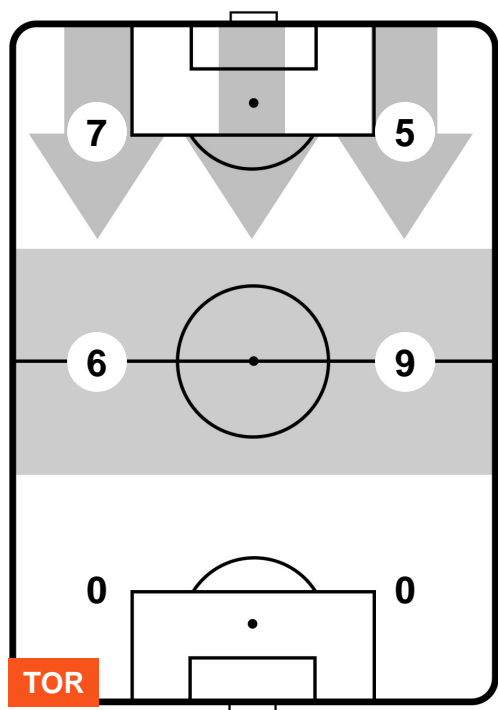

1 LAZ

LAZIO

ZONE DI TIRO

CROSS IN GIOCO

PALLE RECUPERATE

TORINO TOR 0 1 LAZ LAZIO

MVP (Most Valuable Player)

ADEM LJAJIC		10
TORINO		TOR
Ruolo:	Attaccante	
Altezza:	1,82m	
Peso:	74 Kg	
Data Nascita:	29/09/1991	
Nazionalità:	SRB	
Jog 28% - Run 60% - Sprint 12% Km 10.955		
3.081	6.544	1.33
Statistiche		
Occasioni da gol	1	
Totale tiri	1	
Azioni attacco	3	
Cross	1	
Palle recuperate	1	
Falli subiti	1	
Minuti giocati	95'	

SERGEJ MILINKOVIC-SAVIC		21
LAZIO		LAZ
Ruolo:	Centrocampista	
Altezza:	1,92m	
Peso:	82 Kg	
Data Nascita:	27/02/1995	
Nazionalità:	SRB	
Jog 19% - Run 75% - Sprint 6% Km 12.19		
2.299	9.108	0.783
Statistiche		
Gol	1	
Occasioni da gol	2	
Totale tiri	5	
Tiri in porta (Gol)	2(1)	
Assist	3	
Azioni attacco	7	
Cross	1	
Palle recuperate	4	
Falli subiti	3	
Minuti giocati	95'	