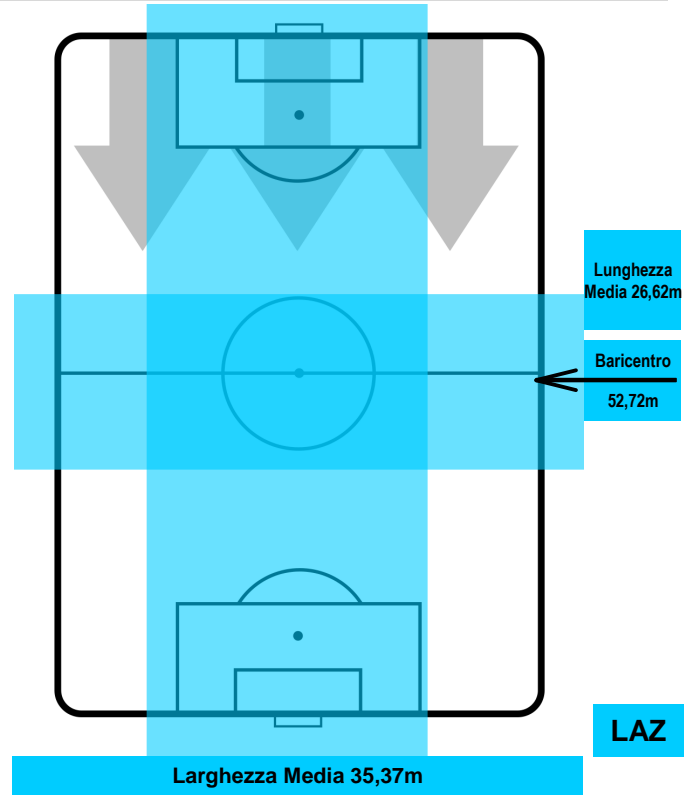

TORINO

TOR 0

1 LAZ

LAZIO

POSIZIONI MEDIE POSSESSO PALLA (avversario)

- Legenda:**
- 1ª Sostituzione ● Giocatore Entrato ● Giocatore Uscito
 - 2ª Sostituzione ● Giocatore Entrato ● Giocatore Uscito ■ Giocatore Entrato in sostituzione di ●
 - 3ª Sostituzione ● Giocatore Entrato ● Giocatore Uscito ■ Giocatore Entrato in sostituzione di ●

TORINO

TOR 0

1 LAZ

LAZIO

BARICENTRO

BILANCIAMENTO OFFENSIVO

TORINO

TOR 0

1 LAZ

LAZIO

ZONE DI TIRO

CROSS IN GIOCO

PALLE RECUPERATE

TORINO TOR 0 1 LAZ LAZIO

MVP (Most Valuable Player)

ADEM LJAJIC		10
TORINO		TOR
Ruolo:	Attaccante	
Altezza:	1,82m	
Peso:	74 Kg	
Data Nascita:	29/09/1991	
Nazionalità:	SRB	
Jog 28% - Run 60% - Sprint 12% Km 10.955		
3.081	6.544	1.33
Statistiche		
Occasioni da gol	1	
Totale tiri	1	
Azioni attacco	3	
Cross	1	
Palle recuperate	1	
Falli subiti	1	
Minuti giocati	95'	

SERGEJ MILINKOVIC-SAVIC		21
LAZIO		LAZ
Ruolo:	Centrocampista	
Altezza:	1,92m	
Peso:	82 Kg	
Data Nascita:	27/02/1995	
Nazionalità:	SRB	
Jog 19% - Run 75% - Sprint 6% Km 12.19		
2.299	9.108	0.783
Statistiche		
Gol	1	
Occasioni da gol	2	
Totale tiri	5	
Tiri in porta (Gol)	2(1)	
Assist	3	
Azioni attacco	7	
Cross	1	
Palle recuperate	4	
Falli subiti	3	
Minuti giocati	95'	