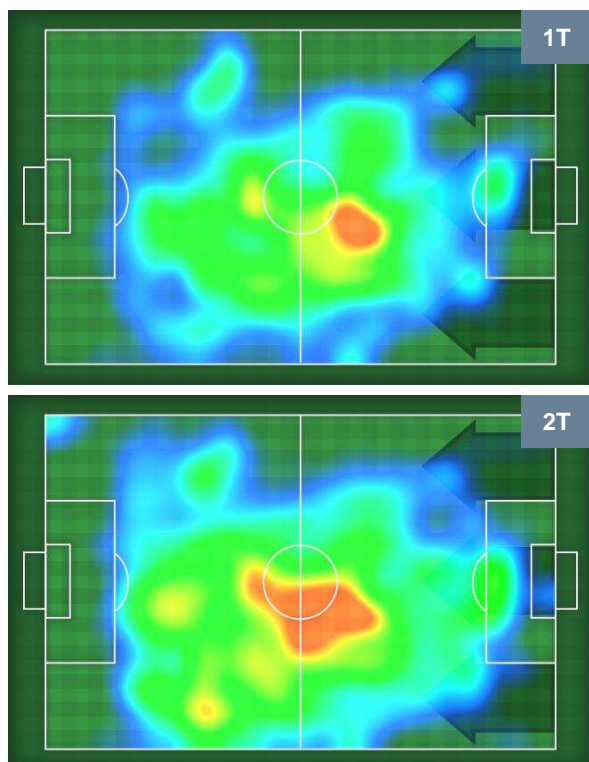

TORINO TOR 0 1 LAZ LAZIO

MVP (Most Valuable Player)

ADEM LJAJIC		10
TORINO		TOR
Ruolo:	Attaccante	
Altezza:	1,82m	
Peso:	74 Kg	
Data Nascita:	29/09/1991	
Nazionalità:	SRB	
Jog 28% - Run 60% - Sprint 12% Km 10.955		
3.081	6.544	1.33
Statistiche		
Occasioni da gol	1	
Totale tiri	1	
Azioni attacco	3	
Cross	1	
Palle recuperate	1	
Falli subiti	1	
Minuti giocati	95'	

SERGEJ MILINKOVIC-SAVIC		21
LAZIO		LAZ
Ruolo:	Centrocampista	
Altezza:	1,92m	
Peso:	82 Kg	
Data Nascita:	27/02/1995	
Nazionalità:	SRB	
Jog 19% - Run 75% - Sprint 6% Km 12.19		
2.299	9.108	0.783
Statistiche		
Gol	1	
Occasioni da gol	2	
Totale tiri	5	
Tiri in porta (Gol)	2(1)	
Assist	3	
Azioni attacco	7	
Cross	1	
Palle recuperate	4	
Falli subiti	3	
Minuti giocati	95'	

HeatMap