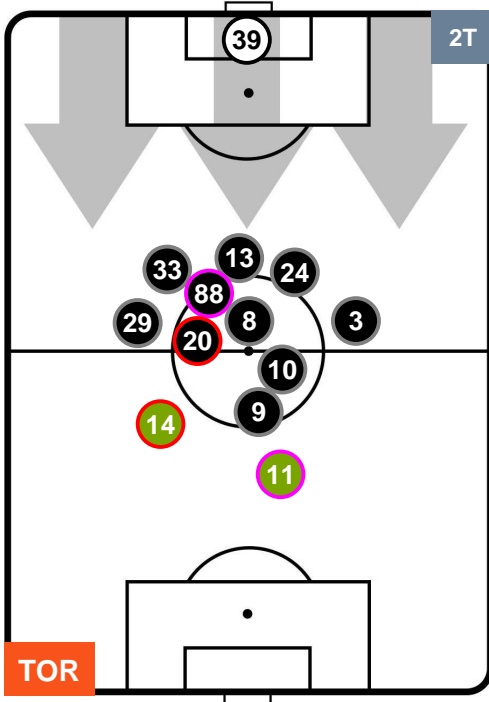

Jog-Run-Sprint (km 111.406)

28.06	75.699	7.647
-------	--------	-------

TORINO  TOR 0 1 LAZ  LAZIO

HEATMAP

TORINO

TOR 0

1 LAZ

LAZIO

POSIZIONI MEDIE

- Legenda:**
- 1ª Sostituzione ● Giocatore Entrato ● Giocatore Uscito
 - 2ª Sostituzione ● Giocatore Entrato ● Giocatore Uscito Giocatore Entrato in sostituzione di ●
 - 3ª Sostituzione ● Giocatore Entrato ● Giocatore Uscito Giocatore Entrato in sostituzione di ●