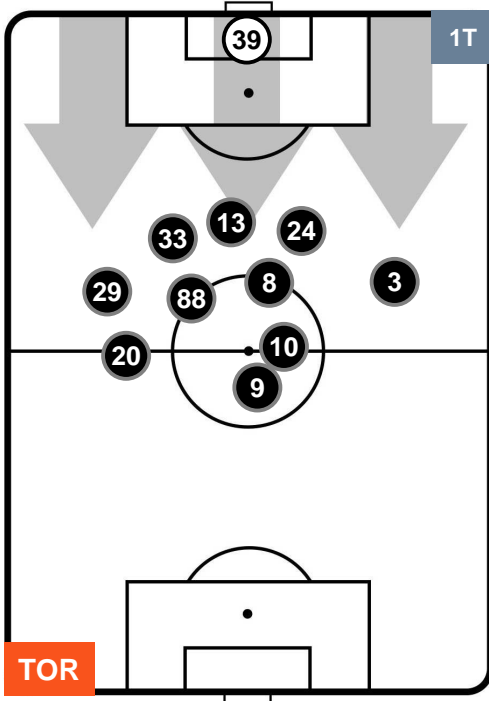

Jog-Run-Sprint (km 111.406)

28.06	75.699	7.647
-------	--------	-------

TORINO  TOR 0 1 LAZ  LAZIO

HEATMAP

TORINO

TOR 0

1 LAZ

LAZIO

POSIZIONI MEDIE

- Legenda:**
- 1ª Sostituzione ● Giocatore Entrato ● Giocatore Uscito
 - 2ª Sostituzione ● Giocatore Entrato ● Giocatore Uscito Giocatore Entrato in sostituzione di ●
 - 3ª Sostituzione ● Giocatore Entrato ● Giocatore Uscito Giocatore Entrato in sostituzione di ●