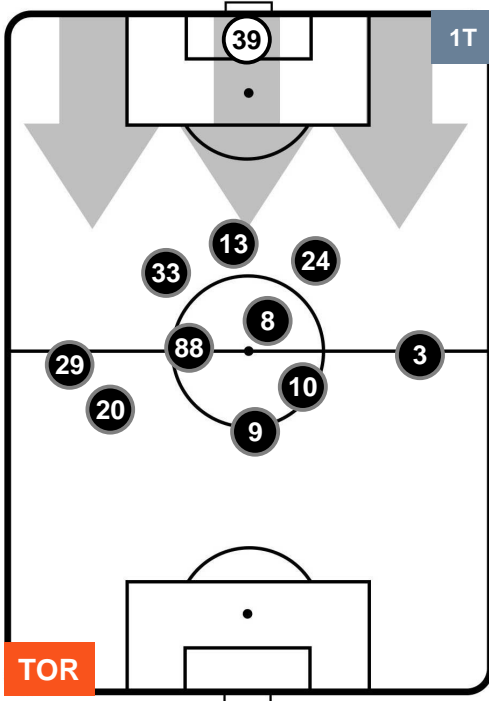

TORINO TOR 0 1 LAZ LAZIO

POSIZIONI MEDIE POSSESSO PALLA (proprio)

1. **Legenda:**
2. 1ª Sostituzione ● Giocatore Entrato ● Giocatore Uscito
   - 2ª Sostituzione ● Giocatore Entrato ● Giocatore Uscito ■ Giocatore Entrato in sostituzione di ●
   - 3ª Sostituzione ● Giocatore Entrato ● Giocatore Uscito ■ Giocatore Entrato in sostituzione di ●