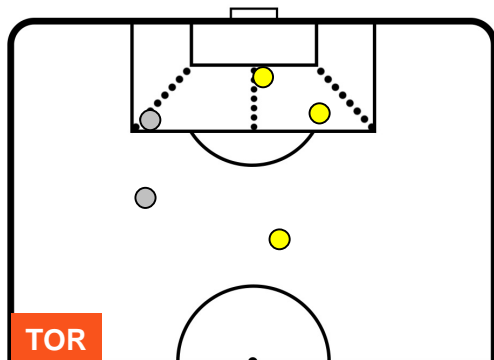

TORINO

TOR 0

1 LAZ

LAZIO

POSIZIONI MEDIE POSSESSO PALLA (avversario)

- Legenda:**
- 1ª Sostituzione ● Giocatore Entrato ● Giocatore Uscito
 - 2ª Sostituzione ● Giocatore Entrato ● Giocatore Uscito ■ Giocatore Entrato in sostituzione di ●
 - 3ª Sostituzione ● Giocatore Entrato ● Giocatore Uscito ■ Giocatore Entrato in sostituzione di ●

TORINO

TOR 0

1 LAZ

LAZIO

BARICENTRO

BILANCIAMENTO OFFENSIVO

TORINO

TOR 0

1 LAZ

LAZIO

ZONE DI TIRO

CROSS IN GIOCO

PALLE RECUPERATE

TORINO TOR 0 1 LAZ LAZIO

MVP (Most Valuable Player)

ADEM LJAJIC		10
TORINO		TOR
Ruolo:	Attaccante	
Altezza:	1,82m	
Peso:	74 Kg	
Data Nascita:	29/09/1991	
Nazionalità:	SRB	
Jog 28% - Run 60% - Sprint 12% Km 10.955		
3.081	6.544	1.33
Statistiche		
Occasioni da gol	1	
Totale tiri	1	
Azioni attacco	3	
Cross	1	
Palle recuperate	1	
Falli subiti	1	
Minuti giocati	95'	