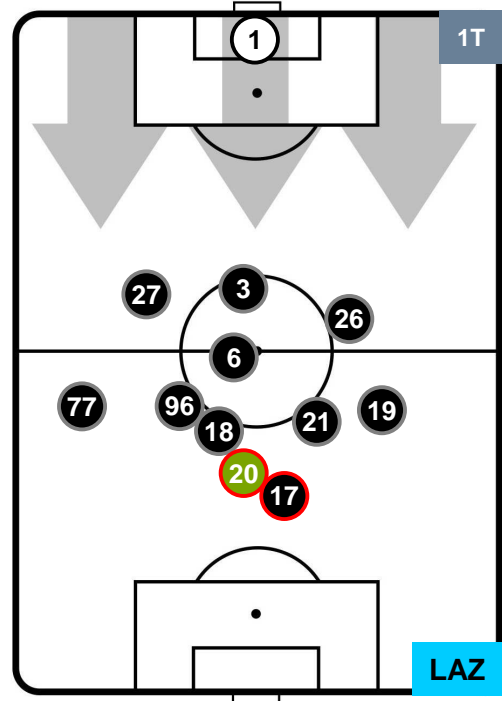

TORINO TOR 0 1 LAZ LAZIO

POSIZIONI MEDIE POSSESSO PALLA (proprio)

1. **Legenda:**
2. 1ª Sostituzione ● Giocatore Entrato ● Giocatore Uscito
   - 2ª Sostituzione ● Giocatore Entrato ● Giocatore Uscito ■ Giocatore Entrato in sostituzione di ●
   - 3ª Sostituzione ● Giocatore Entrato ● Giocatore Uscito ■ Giocatore Entrato in sostituzione di ●