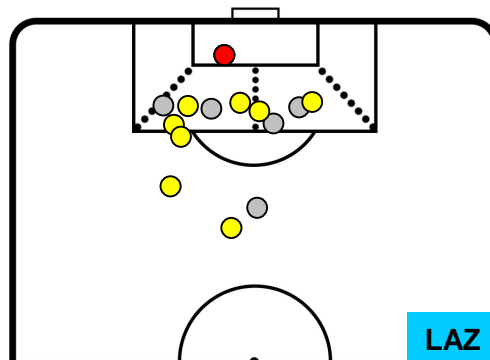

TORINO

TOR 0

1 LAZ

LAZIO

POSIZIONI MEDIE POSSESSO PALLA (avversario)

- Legenda:**
- 1ª Sostituzione ● Giocatore Entrato ● Giocatore Uscito
 - 2ª Sostituzione ● Giocatore Entrato ● Giocatore Uscito ■ Giocatore Entrato in sostituzione di ●
 - 3ª Sostituzione ● Giocatore Entrato ● Giocatore Uscito ■ Giocatore Entrato in sostituzione di ●

TORINO

TOR 0

1 LAZ

LAZIO

BARICENTRO

BILANCIAMENTO OFFENSIVO

TORINO

TOR 0

1 LAZ

LAZIO

ZONE DI TIRO

CROSS IN GIOCO

PALLE RECUPERATE

TORINO TOR 0 1 LAZ LAZIO

MVP (Most Valuable Player)

ADEM LJAJIC		10
TORINO		TOR
Ruolo:	Attaccante	
Altezza:	1,82m	
Peso:	74 Kg	
Data Nascita:	29/09/1991	
Nazionalità:	SRB	
Jog 28% - Run 60% - Sprint 12% Km 10.955		
3.081	6.544	1.33
Statistiche		
Occasioni da gol	1	
Totale tiri	1	
Azioni attacco	3	
Cross	1	
Palle recuperate	1	
Falli subiti	1	
Minuti giocati	95'	