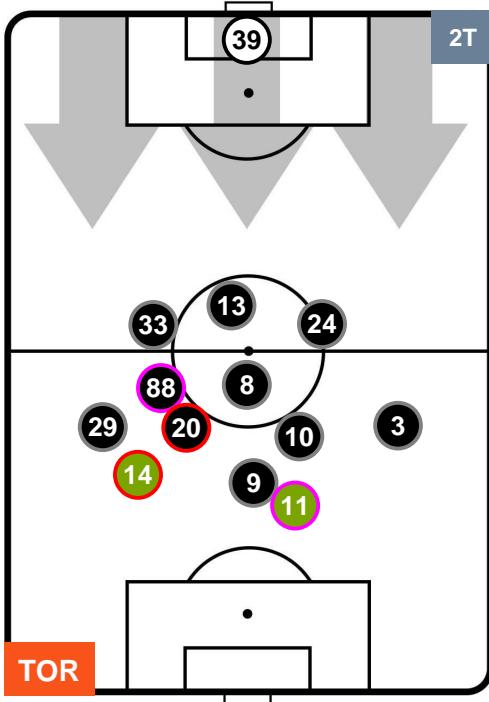

TORINO TOR 0 1 LAZ LAZIO

POSIZIONI MEDIE POSSESSO PALLA (proprio)

1. **Legenda:**
2. 1ª Sostituzione ● Giocatore Entrato ● Giocatore Uscito
   - 2ª Sostituzione ● Giocatore Entrato ● Giocatore Uscito ■ Giocatore Entrato in sostituzione di ●
   - 3ª Sostituzione ● Giocatore Entrato ● Giocatore Uscito ■ Giocatore Entrato in sostituzione di ●