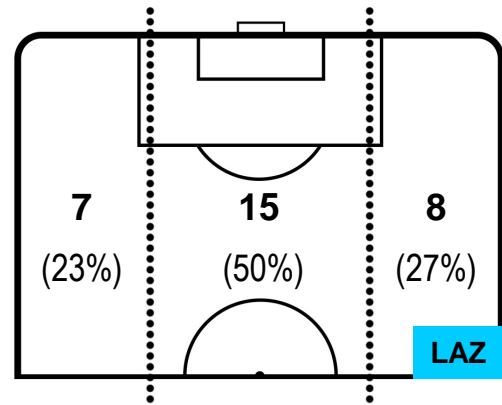

BILANCIAMENTO OFFENSIVO