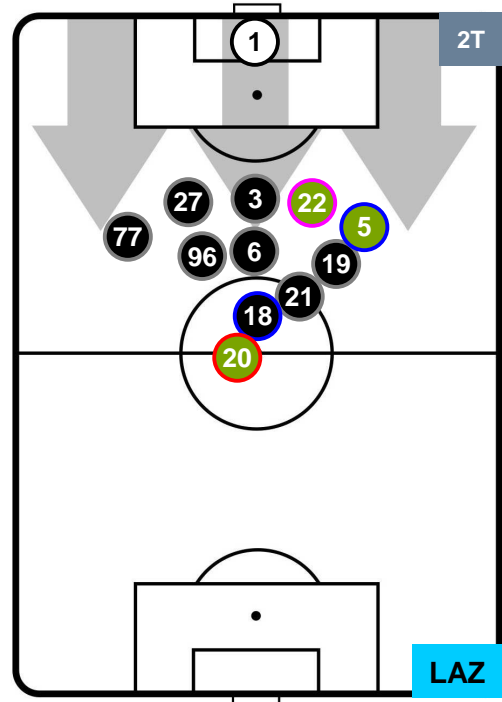

POSIZIONI MEDIE

- Legenda:**
- 1ª Sostituzione ● Giocatore Entrato ● Giocatore Uscito
 - 2ª Sostituzione ● Giocatore Entrato ● Giocatore Uscito Giocatore Entrato in sostituzione di ●
 - 3ª Sostituzione ● Giocatore Entrato ● Giocatore Uscito Giocatore Entrato in sostituzione di ●

TORINO TOR 0 1 LAZ LAZIO

POSIZIONI MEDIE POSSESSO PALLA (proprio)

- Legenda:**
- 1ª Sostituzione ● Giocatore Entrato ● Giocatore Uscito
 - 2ª Sostituzione ● Giocatore Entrato ● Giocatore Uscito ■ Giocatore Entrato in sostituzione di ●
 - 3ª Sostituzione ● Giocatore Entrato ● Giocatore Uscito ■ Giocatore Entrato in sostituzione di ●

TORINO

TOR 0

1 LAZ

LAZIO

POSIZIONI MEDIE POSSESSO PALLA (avversario)

- Legenda:**
- 1ª Sostituzione ● Giocatore Entrato ● Giocatore Uscito
 - 2ª Sostituzione ● Giocatore Entrato ● Giocatore Uscito ■ Giocatore Entrato in sostituzione di ●
 - 3ª Sostituzione ● Giocatore Entrato ● Giocatore Uscito ■ Giocatore Entrato in sostituzione di ●

1 LAZ

LAZIO

ZONE DI TIRO

CROSS IN GIOCO

PALLE RECUPERATE

TORINO TOR 0 1 LAZ LAZIO

MVP (Most Valuable Player)

ADEM LJAJIC		10
TORINO		TOR
Ruolo:	Attaccante	
Altezza:	1,82m	
Peso:	74 Kg	
Data Nascita:	29/09/1991	
Nazionalità:	SRB	
Jog 28% - Run 60% - Sprint 12% Km 10.955		
3.081	6.544	1.33
Statistiche		
Occasioni da gol	1	
Totale tiri	1	
Azioni attacco	3	
Cross	1	
Palle recuperate	1	
Falli subiti	1	
Minuti giocati	95'	