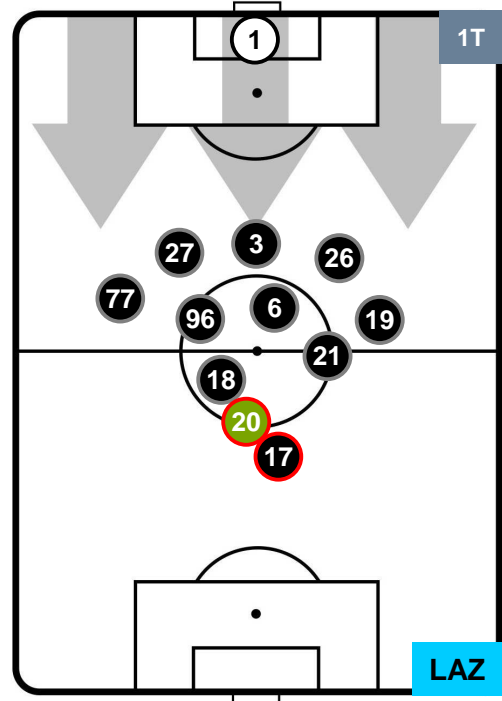

POSIZIONI MEDIE

- Legenda:**
- 1ª Sostituzione ● Giocatore Entrato ● Giocatore Uscito
 - 2ª Sostituzione ● Giocatore Entrato ● Giocatore Uscito Giocatore Entrato in sostituzione di ●
 - 3ª Sostituzione ● Giocatore Entrato ● Giocatore Uscito Giocatore Entrato in sostituzione di ●

TORINO TOR 0 1 LAZ LAZIO

POSIZIONI MEDIE POSSESSO PALLA (proprio)

- Legenda:**
- 1ª Sostituzione ● Giocatore Entrato ● Giocatore Uscito
 - 2ª Sostituzione ● Giocatore Entrato ● Giocatore Uscito ■ Giocatore Entrato in sostituzione di ●
 - 3ª Sostituzione ● Giocatore Entrato ● Giocatore Uscito ■ Giocatore Entrato in sostituzione di ●

TORINO

TOR 0

1 LAZ

LAZIO

POSIZIONI MEDIE POSSESSO PALLA (avversario)

- Legenda:**
- 1ª Sostituzione ● Giocatore Entrato ● Giocatore Uscito
 - 2ª Sostituzione ● Giocatore Entrato ● Giocatore Uscito ■ Giocatore Entrato in sostituzione di ●
 - 3ª Sostituzione ● Giocatore Entrato ● Giocatore Uscito ■ Giocatore Entrato in sostituzione di ●

1 LAZ

LAZIO

ZONE DI TIRO

CROSS IN GIOCO

PALLE RECUPERATE

TORINO TOR 0 1 LAZ LAZIO

MVP (Most Valuable Player)

ADEM LJAJIC		10
TORINO		TOR
Ruolo:	Attaccante	
Altezza:	1,82m	
Peso:	74 Kg	
Data Nascita:	29/09/1991	
Nazionalità:	SRB	
Jog 28% - Run 60% - Sprint 12% Km 10.955		
3.081	6.544	1.33
Statistiche		
Occasioni da gol	1	
Totale tiri	1	
Azioni attacco	3	
Cross	1	
Palle recuperate	1	
Falli subiti	1	
Minuti giocati	95'	