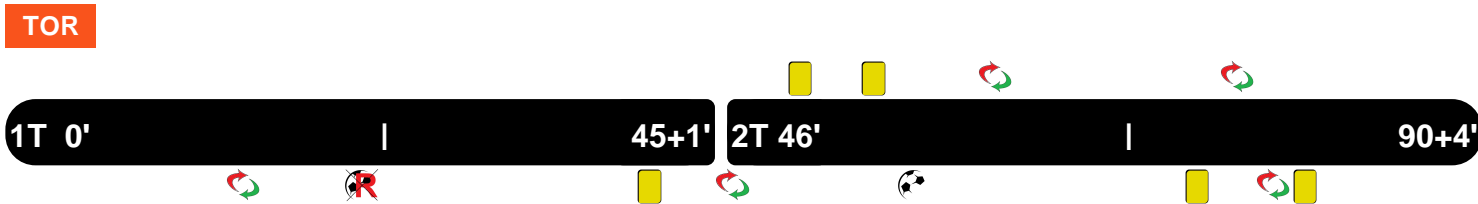

TORINO TOR 0 1 LAZ LAZIO

CRONOLOGIA

TORINO		LAZIO	
0			1
		15'	F. CAICEDO | C. IMMOBILE
		23'	LUIS ALBERTO
		43'	S. MILINKOVIC-SAVIC
		Int	M. CACERES | S. RADU
E. MORETTI	49'		
D. BASELLI	54'		
IAGO FALQUE | S. EDERA	62'		
M. NIANG | T. RINCON	76'		
		56'	S. MILINKOVIC-SAVIC
		76'	A. MARUSIC
		78'	J. LUKAKU | LUIS ALBERTO
		82'	T. STRAKOSHA

Legenda:

- Gol
- Autogol
- Rigore
- Rigore sbagliato
- Ammonizione
- Doppia Ammonizione
- Espulsione
- Sostituzione