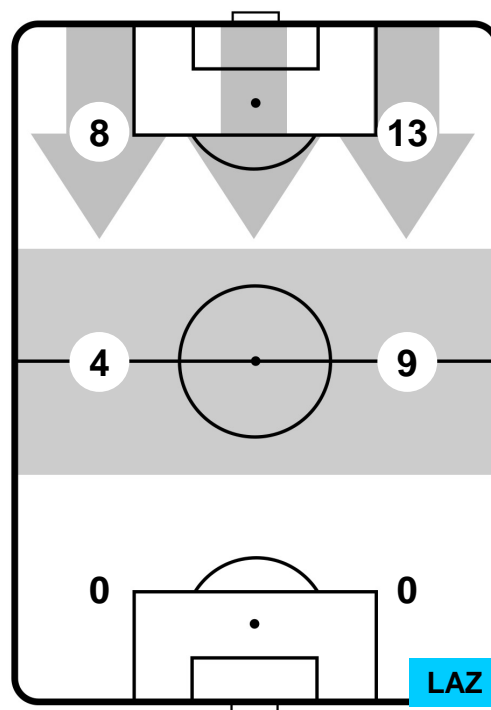

1 LAZ

LAZIO

ZONE DI TIRO

CROSS IN GIOCO

PALLE RECUPERATE

TORINO TOR 0 1 LAZ LAZIO

MVP (Most Valuable Player)

ADEM LJAJIC		10
TORINO		TOR
Ruolo:	Attaccante	
Altezza:	1,82m	
Peso:	74 Kg	
Data Nascita:	29/09/1991	
Nazionalità:	SRB	
Jog 28% - Run 60% - Sprint 12% Km 10.955		
3.081	6.544	1.33
Statistiche		
Occasioni da gol	1	
Totale tiri	1	
Azioni attacco	3	
Cross	1	
Palle recuperate	1	
Falli subiti	1	
Minuti giocati	95'	

SERGEJ MILINKOVIC-SAVIC		21
LAZIO		LAZ
Ruolo:	Centrocampista	
Altezza:	1,92m	
Peso:	82 Kg	
Data Nascita:	27/02/1995	
Nazionalità:	SRB	
Jog 19% - Run 75% - Sprint 6% Km 12.19		
2.299	9.108	0.783
Statistiche		
Gol	1	
Occasioni da gol	2	
Totale tiri	5	
Tiri in porta (Gol)	2(1)	
Assist	3	
Azioni attacco	7	
Cross	1	
Palle recuperate	4	
Falli subiti	3	
Minuti giocati	95'	