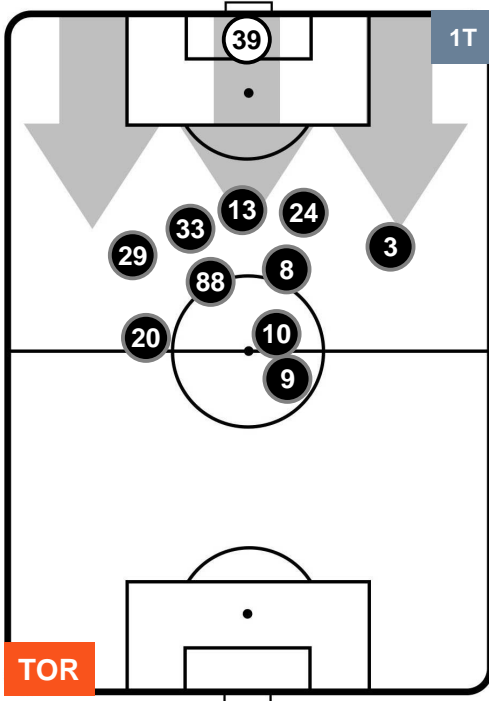

POSIZIONI MEDIE

- Legenda:**
- 1ª Sostituzione ● Giocatore Entrato ● Giocatore Uscito
 - 2ª Sostituzione ● Giocatore Entrato ● Giocatore Uscito Giocatore Entrato in sostituzione di ●
 - 3ª Sostituzione ● Giocatore Entrato ● Giocatore Uscito Giocatore Entrato in sostituzione di ●

TORINO TOR 0 1 LAZ LAZIO

POSIZIONI MEDIE POSSESSO PALLA (proprio)

- Legenda:**
- 1ª Sostituzione ● Giocatore Entrato ● Giocatore Uscito
 - 2ª Sostituzione ● Giocatore Entrato ● Giocatore Uscito ■ Giocatore Entrato in sostituzione di ●
 - 3ª Sostituzione ● Giocatore Entrato ● Giocatore Uscito ■ Giocatore Entrato in sostituzione di ●

TORINO

TOR 0

1 LAZ

LAZIO

POSIZIONI MEDIE POSSESSO PALLA (avversario)

- Legenda:**
- 1ª Sostituzione ● Giocatore Entrato ● Giocatore Uscito
 - 2ª Sostituzione ● Giocatore Entrato ● Giocatore Uscito ■ Giocatore Entrato in sostituzione di ●
 - 3ª Sostituzione ● Giocatore Entrato ● Giocatore Uscito ■ Giocatore Entrato in sostituzione di ●

1 LAZ

LAZIO

ZONE DI TIRO

CROSS IN GIOCO

PALLE RECUPERATE

TORINO TOR 0 1 LAZ LAZIO

MVP (Most Valuable Player)

ADEM LJAJIC		10
TORINO		TOR
Ruolo:	Attaccante	
Altezza:	1,82m	
Peso:	74 Kg	
Data Nascita:	29/09/1991	
Nazionalità:	SRB	
Jog 28% - Run 60% - Sprint 12% Km 10.955		
3.081	6.544	1.33
Statistiche		
Occasioni da gol	1	
Totale tiri	1	
Azioni attacco	3	
Cross	1	
Palle recuperate	1	
Falli subiti	1	
Minuti giocati	95'	