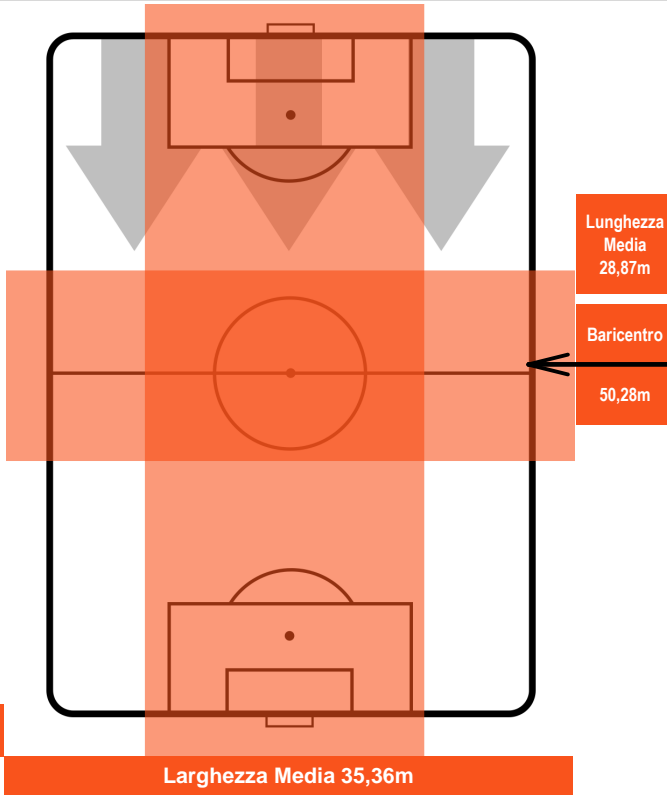

TORINO

TOR 0

1 LAZ

LAZIO

POSIZIONI MEDIE POSSESSO PALLA (avversario)

- Legenda:**
- 1ª Sostituzione ● Giocatore Entrato ● Giocatore Uscito
 - 2ª Sostituzione ● Giocatore Entrato ● Giocatore Uscito ■ Giocatore Entrato in sostituzione di ●
 - 3ª Sostituzione ● Giocatore Entrato ● Giocatore Uscito ■ Giocatore Entrato in sostituzione di ●

TORINO

TOR 0

1 LAZ

LAZIO

BARICENTRO

BILANCIAMENTO OFFENSIVO

TORINO

TOR 0

1 LAZ

LAZIO

ZONE DI TIRO

CROSS IN GIOCO

PALLE RECUPERATE

TORINO TOR 0 1 LAZ LAZIO

MVP (Most Valuable Player)

ADEM LJAJIC		10
TORINO		TOR
Ruolo:	Attaccante	
Altezza:	1,82m	
Peso:	74 Kg	
Data Nascita:	29/09/1991	
Nazionalità:	SRB	
Jog 28% - Run 60% - Sprint 12% Km 10.955		
3.081	6.544	1.33
Statistiche		
Occasioni da gol	1	
Totale tiri	1	
Azioni attacco	3	
Cross	1	
Palle recuperate	1	
Falli subiti	1	
Minuti giocati	95'	

SERGEJ MILINKOVIC-SAVIC		21
LAZIO		LAZ
Ruolo:	Centrocampista	
Altezza:	1,92m	
Peso:	82 Kg	
Data Nascita:	27/02/1995	
Nazionalità:	SRB	
Jog 19% - Run 75% - Sprint 6% Km 12.19		
2.299	9.108	0.783
Statistiche		
Gol	1	
Occasioni da gol	2	
Totale tiri	5	
Tiri in porta (Gol)	2(1)	
Assist	3	
Azioni attacco	7	
Cross	1	
Palle recuperate	4	
Falli subiti	3	
Minuti giocati	95'	