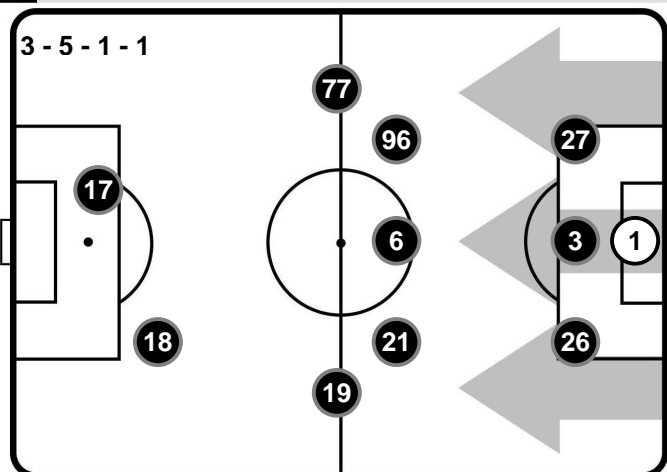

A disposizione

- 23 GUIDO GUERRIERI
- 25 IVAN VARGIC
- 4 GIL PATRIC
- 5 JORDAN LUKAKU
- 7 NANI
- 8 DUSAN BASTA
- 10 FELIPE ANDERSON
- 13 WALLACE
- 15 BASTOS
- 20 FELIPE CAICEDO
- 22 MARTIN CACERES
- 88 DAVIDE DI GENNARO

Allenatore: SIMONE INZAGHI