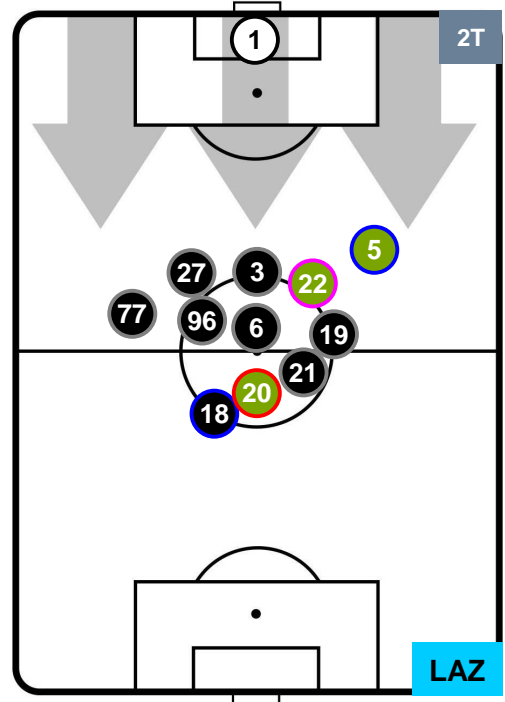

Jog-Run-Sprint (km 111.406)

28.06	75.699	7.647
-------	--------	-------

TORINO  TOR 0 1 LAZ  LAZIO

HEATMAP

TORINO

TOR 0

1 LAZ

LAZIO

POSIZIONI MEDIE

- Legenda:**
- 1ª Sostituzione ● Giocatore Entrato ● Giocatore Uscito
 - 2ª Sostituzione ● Giocatore Entrato ● Giocatore Uscito Giocatore Entrato in sostituzione di ●
 - 3ª Sostituzione ● Giocatore Entrato ● Giocatore Uscito Giocatore Entrato in sostituzione di ●