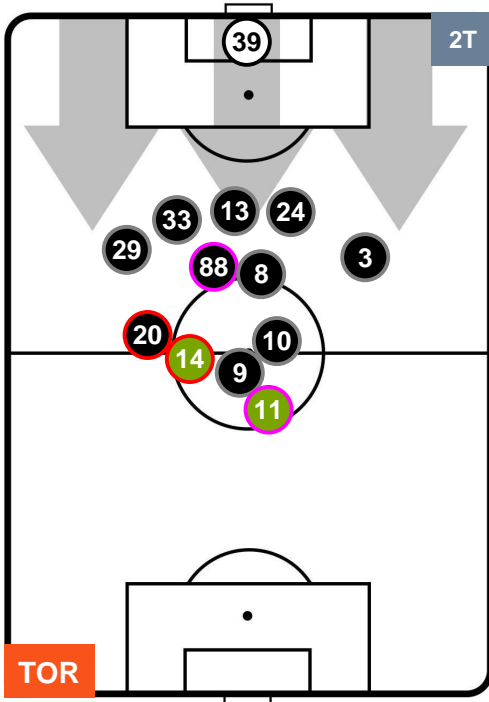

TORINO TOR 0 1 LAZ LAZIO

POSIZIONI MEDIE POSSESSO PALLA (proprio)

- Legenda:**
- 1ª Sostituzione ● Giocatore Entrato ● Giocatore Uscito
 - 2ª Sostituzione ● Giocatore Entrato ● Giocatore Uscito ■ Giocatore Entrato in sostituzione di ●
 - 3ª Sostituzione ● Giocatore Entrato ● Giocatore Uscito ■ Giocatore Entrato in sostituzione di ●

TORINO

TOR 0

1 LAZ

LAZIO

POSIZIONI MEDIE POSSESSO PALLA (avversario)

- Legenda:**
- 1ª Sostituzione ● Giocatore Entrato ● Giocatore Uscito
 - 2ª Sostituzione ● Giocatore Entrato ● Giocatore Uscito ■ Giocatore Entrato in sostituzione di ●
 - 3ª Sostituzione ● Giocatore Entrato ● Giocatore Uscito ■ Giocatore Entrato in sostituzione di ●

1 LAZ

LAZIO

ZONE DI TIRO

CROSS IN GIOCO

PALLE RECUPERATE

TORINO TOR 0 1 LAZ LAZIO

MVP (Most Valuable Player)

ADEM LJAJIC		10
TORINO		TOR
Ruolo:	Attaccante	
Altezza:	1,82m	
Peso:	74 Kg	
Data Nascita:	29/09/1991	
Nazionalità:	SRB	
Jog 28% - Run 60% - Sprint 12% Km 10.955		
3.081	6.544	1.33
Statistiche		
Occasioni da gol	1	
Totale tiri	1	
Azioni attacco	3	
Cross	1	
Palle recuperate	1	
Falli subiti	1	
Minuti giocati	95'	