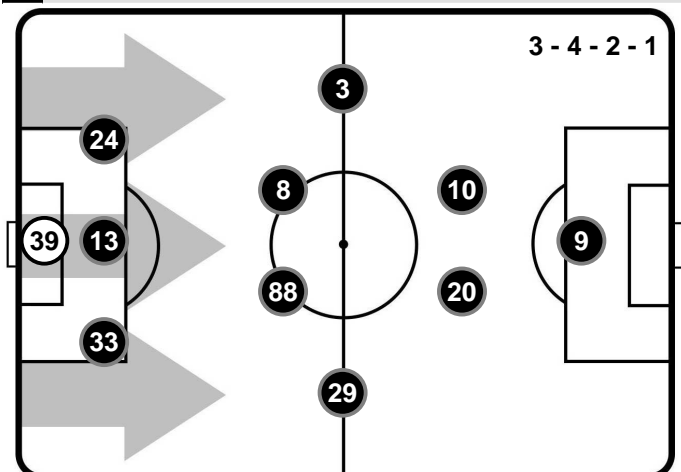

TORINO

TOR 0

1 LAZ

LAZIO

FORMAZIONI

TORINO

- 39 SALVATORE SIRIGU (P)
- 33 NICOLAS NKOULOU
- 13 NICOLAS BURDISSO
- 24 EMILIANO MORETTI
- 29 LORENZO DE SILVESTRI
- 88 TOMAS RINCON
- 8 DANIELE BASELLI
- 3 CRISTIAN MOLINARO
- 20 SIMONE EDERA
- 10 ADEM LJAJIC
- 9 ANDREA BELOTTI