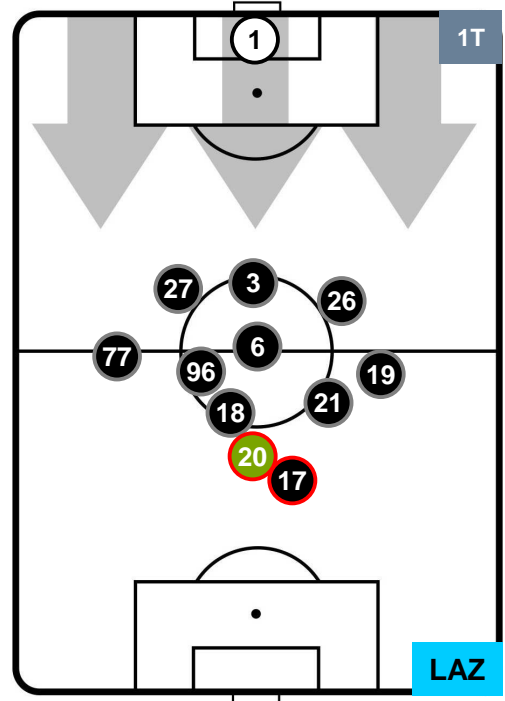

Jog-Run-Sprint (km 111.406)

28.06	75.699	7.647
-------	--------	-------

TORINO  TOR 0 1 LAZ  LAZIO

HEATMAP

TORINO

TOR 0

1 LAZ

LAZIO

POSIZIONI MEDIE

- Legenda:**
- 1ª Sostituzione ● Giocatore Entrato ● Giocatore Uscito
 - 2ª Sostituzione ● Giocatore Entrato ● Giocatore Uscito Giocatore Entrato in sostituzione di ●
 - 3ª Sostituzione ● Giocatore Entrato ● Giocatore Uscito Giocatore Entrato in sostituzione di ●