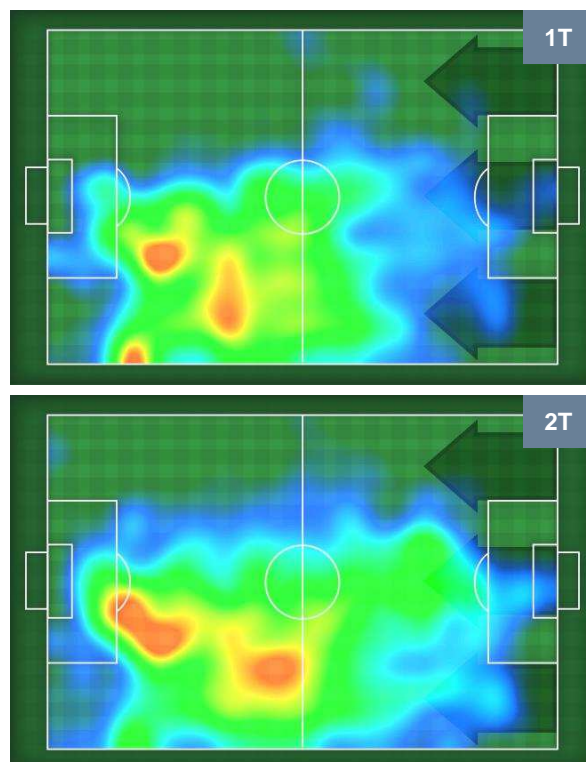

TORINO TOR 0 1 LAZ LAZIO

MVP (Most Valuable Player)

ADEM LJAJIC		10
TORINO		TOR
Ruolo:	Attaccante	
Altezza:	1,82m	
Peso:	74 Kg	
Data Nascita:	29/09/1991	
Nazionalità:	SRB	
Jog 28% - Run 60% - Sprint 12% Km 10.955		
3.081	6.544	1.33
Statistiche		
Occasioni da gol	1	
Totale tiri	1	
Azioni attacco	3	
Cross	1	
Palle recuperate	1	
Falli subiti	1	
Minuti giocati	95'	

SERGEJ MILINKOVIC-SAVIC		21
LAZIO		LAZ
Ruolo:	Centrocampista	
Altezza:	1,92m	
Peso:	82 Kg	
Data Nascita:	27/02/1995	
Nazionalità:	SRB	
Jog 19% - Run 75% - Sprint 6% Km 12.19		
2.299	9.108	0.783
Statistiche		
Gol	1	
Occasioni da gol	2	
Totale tiri	5	
Tiri in porta (Gol)	2(1)	
Assist	3	
Azioni attacco	7	
Cross	1	
Palle recuperate	4	
Falli subiti	3	
Minuti giocati	95'	

HeatMap