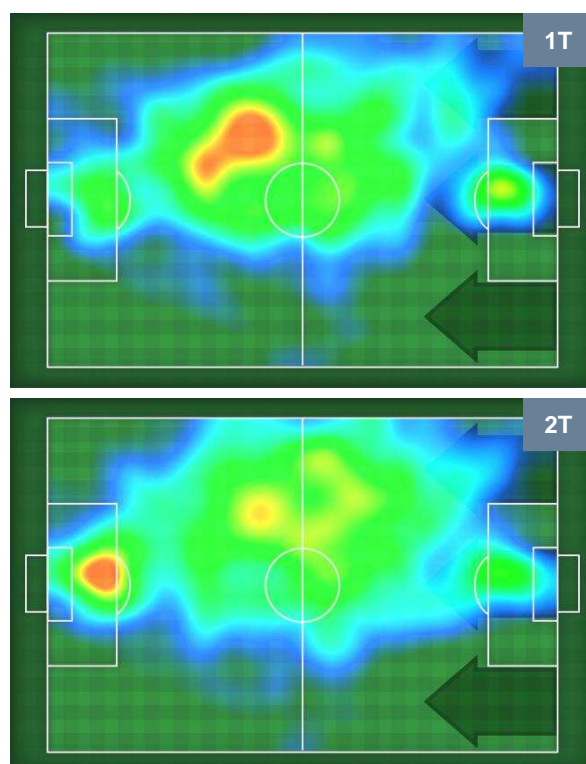

GENOA

GEN 2

3 FIO

FIORENTINA

MVP (Most Valuable Player)

GIUSEPPE ROSSI		49
GENOA		GEN
Ruolo:	Attaccante	
Altezza:	1,73m	
Peso:	73 Kg	
Data Nascita:	01/02/1987	
Nazionalità:	ITA	
Jog 31% - Run 63% - Sprint 6%		Km 7.458
2.309	4.716	0.433
Statistiche		
Gol	1	
Occasioni da gol	2	
Totale tiri	2	
Tiri in porta (Gol)	1(1)	
Falli subiti	3	
Minuti giocati	68'	

MARCO BENASSI		24
FIORENTINA		FIO
Ruolo:	Centrocampista	
Altezza:	1,83m	
Peso:	80 Kg	
Data Nascita:	08/09/1994	
Nazionalità:	ITA	
Jog 25% - Run 67% - Sprint 8%		Km 11.073
2.793	7.46	0.82
Statistiche		
Gol	1	
Occasioni da gol	2	
Totale tiri	4	
Tiri in porta (Gol)	4(1)	
Azioni attacco	4	
Cross	1	
Palle recuperate	1	
Falli subiti	1	
Minuti giocati	96'	

HeatMap