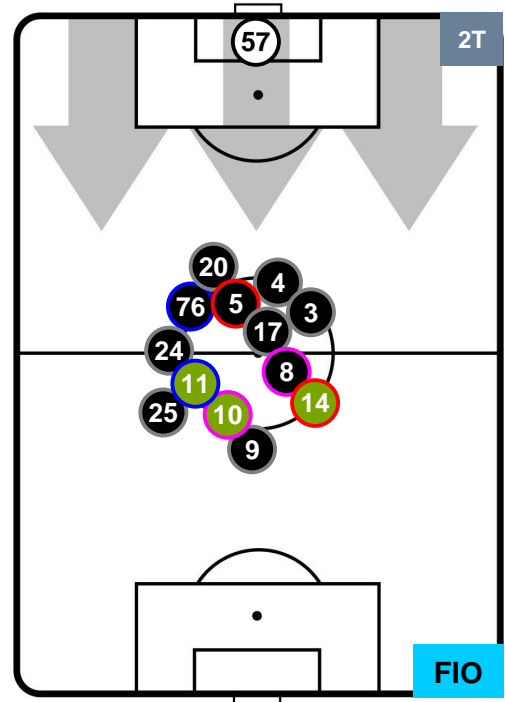

Jog-Run-Sprint (km 107.702)

28.949	69.956	8.797
--------	--------	-------

GENOA  **GEN 2** **3** **FIO**  FIORENTINA

HEATMAP

GENOA

GEN 2

3 FIO

FIORENTINA

POSIZIONI MEDIE

- Legenda:**
- 1ª Sostituzione Giocatore Entrato Giocatore Uscito
 - 2ª Sostituzione Giocatore Entrato Giocatore Uscito Giocatore Entrato in sostituzione di
 - 3ª Sostituzione Giocatore Entrato Giocatore Uscito Giocatore Entrato in sostituzione di