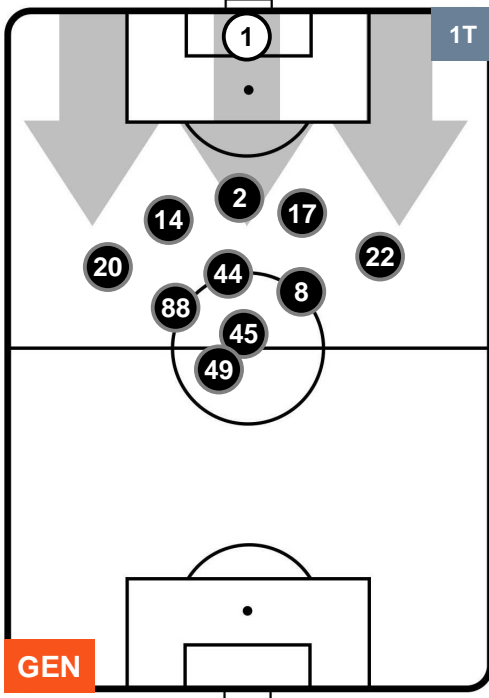

POSIZIONI MEDIE

- Legenda:**
- 1ª Sostituzione Giocatore Entrato Giocatore Uscito
 - 2ª Sostituzione Giocatore Entrato Giocatore Uscito Giocatore Entrato in sostituzione di
 - 3ª Sostituzione Giocatore Entrato Giocatore Uscito Giocatore Entrato in sostituzione di

GENOA

GEN 2

3 FIO

FIORENTINA

POSIZIONI MEDIE POSSESSO PALLA (proprio)

- Legenda:**
- 1ª Sostituzione ● Giocatore Entrato ● Giocatore Uscito
 - 2ª Sostituzione ● Giocatore Entrato ● Giocatore Uscito Giocatore Entrato in sostituzione di ●
 - 3ª Sostituzione ● Giocatore Entrato ● Giocatore Uscito Giocatore Entrato in sostituzione di ●

GENOA

GEN 2

3 FIO

FIORENTINA

POSIZIONI MEDIE POSSESSO PALLA (avversario)

- Legenda:**
- 1ª Sostituzione ● Giocatore Entrato ● Giocatore Uscito
 - 2ª Sostituzione ● Giocatore Entrato ● Giocatore Uscito ■ Giocatore Entrato in sostituzione di ●
 - 3ª Sostituzione ● Giocatore Entrato ● Giocatore Uscito ■ Giocatore Entrato in sostituzione di ●