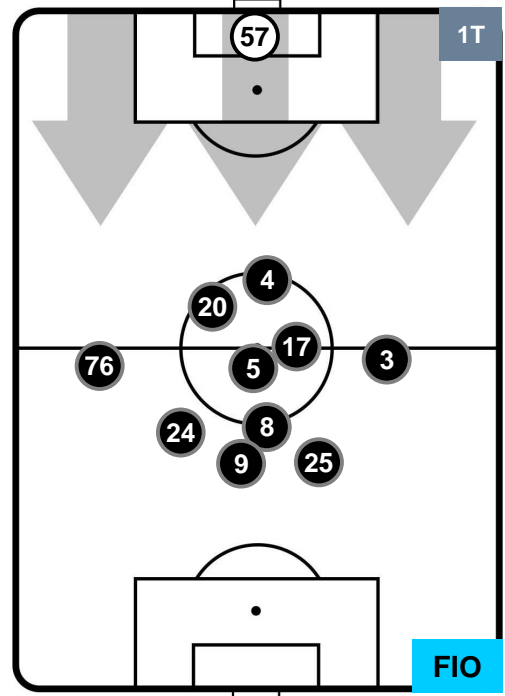

POSIZIONI MEDIE

- Legenda:**
- 1ª Sostituzione Giocatore Entrato Giocatore Uscito
 - 2ª Sostituzione Giocatore Entrato Giocatore Uscito Giocatore Entrato in sostituzione di
 - 3ª Sostituzione Giocatore Entrato Giocatore Uscito Giocatore Entrato in sostituzione di

GENOA

GEN 2

3 FIO

FIORENTINA

POSIZIONI MEDIE POSSESSO PALLA (proprio)

- Legenda:**
- 1ª Sostituzione ● Giocatore Entrato ● Giocatore Uscito
 - 2ª Sostituzione ● Giocatore Entrato ● Giocatore Uscito Giocatore Entrato in sostituzione di ●
 - 3ª Sostituzione ● Giocatore Entrato ● Giocatore Uscito Giocatore Entrato in sostituzione di ●