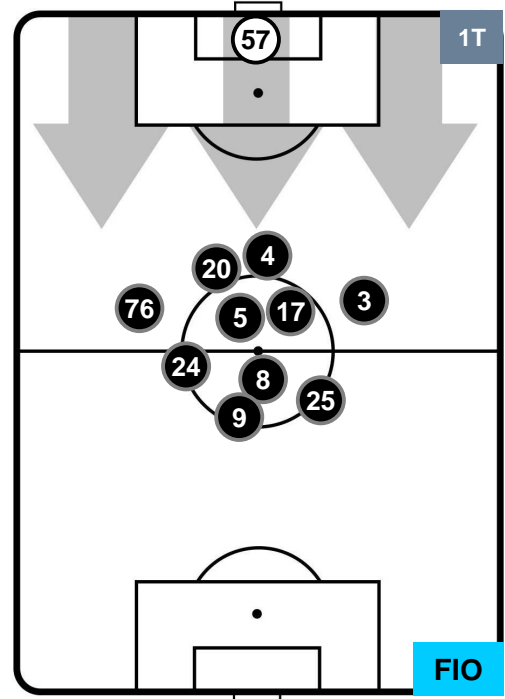

Jog-Run-Sprint (km 107.702)

28.949	69.956	8.797
--------	--------	-------

GENOA  **GEN 2** **3** **FIO**  FIORENTINA

HEATMAP

GENOA

GEN 2

3 FIO

FIORENTINA

POSIZIONI MEDIE

- Legenda:**
- 1ª Sostituzione Giocatore Entrato Giocatore Uscito
 - 2ª Sostituzione Giocatore Entrato Giocatore Uscito Giocatore Entrato in sostituzione di
 - 3ª Sostituzione Giocatore Entrato Giocatore Uscito Giocatore Entrato in sostituzione di