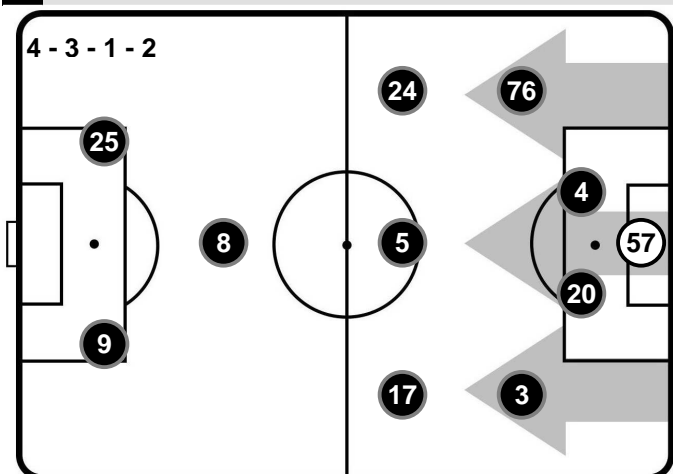

A disposizione

- 22 MICHELE CEROFOLINI
- 97 BARTLOMIEJ DRAGOWSKI
- 10 VALENTIN EYSSERIC
- 11 DIEGO FALCINELLI
- 14 BRYAN DABO
- 15 MAXIMILIANO OLIVERA
- 19 SEBASTIAN CRISTOFORO
- 28 GIL DIAS
- 51 PETKO HRISTOV
- 77 CYRIL THEREAU

Allenatore: STEFANO PIOLI

GIANLUCA MANGANIELLO
MATTEO BOTTEGONI
MARCO SCATRAGLI
VALERIO MARINI
ROSARIO ABISSO
FABIO PISCOPO