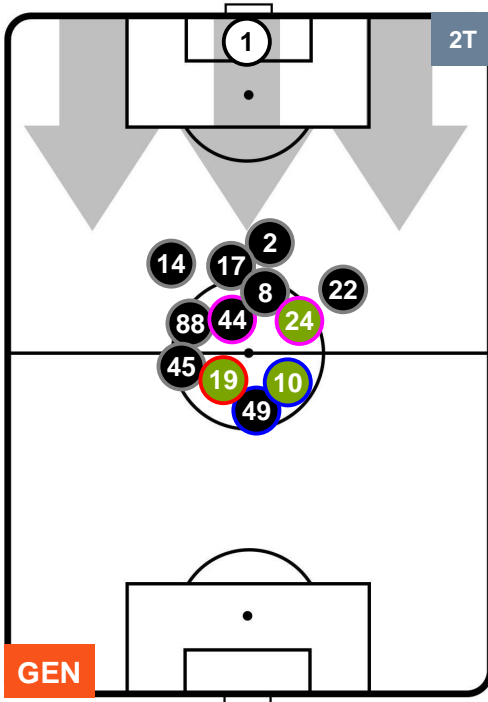

Jog-Run-Sprint (km 107.702)

28.949	69.956	8.797
--------	--------	-------

GENOA  **GEN 2** **3** **FIO**  FIORENTINA

HEATMAP

GENOA

GEN 2

3 FIO

FIORENTINA

POSIZIONI MEDIE

- Legenda:**
- 1ª Sostituzione Giocatore Entrato Giocatore Uscito
 - 2ª Sostituzione Giocatore Entrato Giocatore Uscito Giocatore Entrato in sostituzione di
 - 3ª Sostituzione Giocatore Entrato Giocatore Uscito Giocatore Entrato in sostituzione di