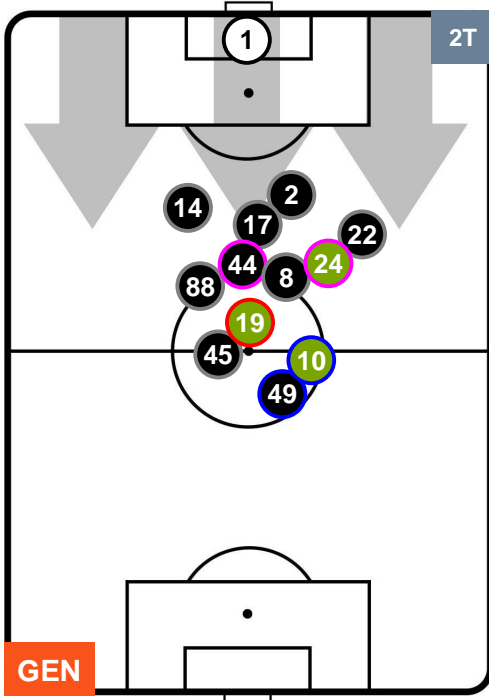

GENOA

GEN 2

3 FIO

FIORENTINA

POSIZIONI MEDIE POSSESSO PALLA (avversario)

1. **Legenda:**
2. 1ª Sostituzione ● Giocatore Entrato ● Giocatore Uscito
   - 2ª Sostituzione ● Giocatore Entrato ● Giocatore Uscito ■ Giocatore Entrato in sostituzione di ●
   - 3ª Sostituzione ● Giocatore Entrato ● Giocatore Uscito ■ Giocatore Entrato in sostituzione di ●