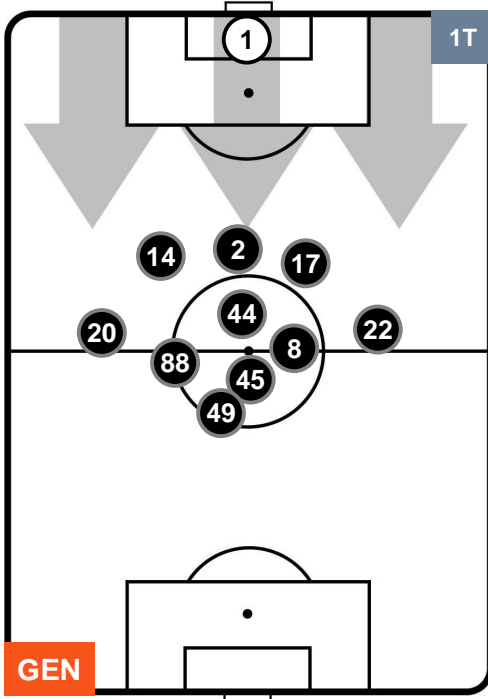

Jog-Run-Sprint (km 107.702)

28.949	69.956	8.797
--------	--------	-------

GENOA  **GEN 2** **3** **FIO**  FIORENTINA

HEATMAP

GENOA

GEN 2

3 FIO

FIORENTINA

POSIZIONI MEDIE

- Legenda:**
- 1ª Sostituzione Giocatore Entrato Giocatore Uscito
 - 2ª Sostituzione Giocatore Entrato Giocatore Uscito Giocatore Entrato in sostituzione di
 - 3ª Sostituzione Giocatore Entrato Giocatore Uscito Giocatore Entrato in sostituzione di