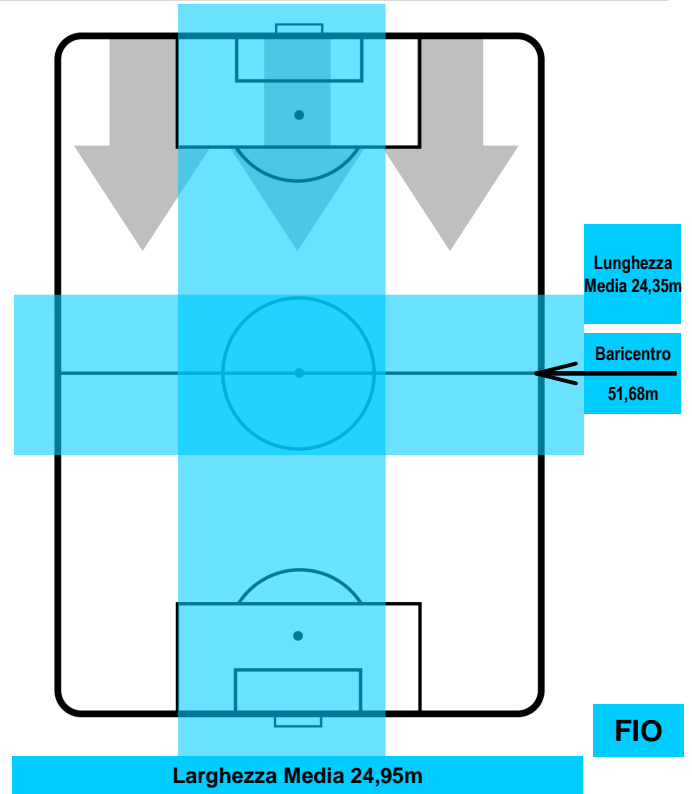

GENOA

GEN 2

3 FIO

FIORENTINA

POSIZIONI MEDIE POSSESSO PALLA (avversario)

- Legenda:**
- 1ª Sostituzione ● Giocatore Entrato ● Giocatore Uscito
 - 2ª Sostituzione ● Giocatore Entrato ● Giocatore Uscito ■ Giocatore Entrato in sostituzione di ●
 - 3ª Sostituzione ● Giocatore Entrato ● Giocatore Uscito ■ Giocatore Entrato in sostituzione di ●

GENOA

GEN 2

3 FIO

FIorentINA

BARICENTRO

BILANCIAMENTO OFFENSIVO

GENOA  **GEN 2** **3 FIO**  FIORENTINA

ZONE DI TIRO