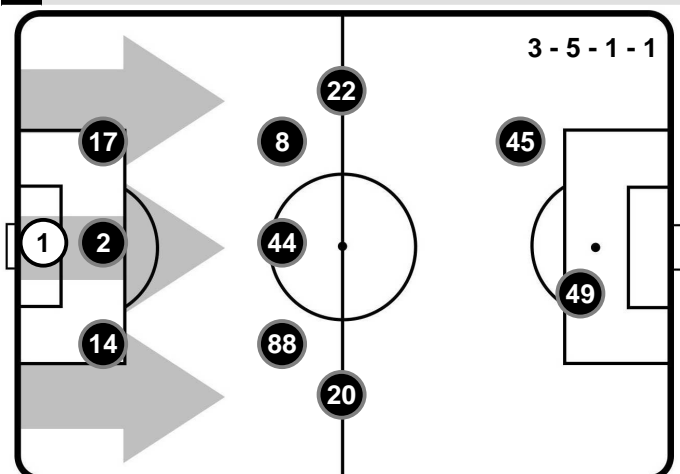

GENOA

GEN 2

3 FIO

FIORENTINA

FORMAZIONI

GENOA

- 1 MATTIA PERIN (P)
- 14 DAVIDE BIRASCHI
- 2 NICOLAS SPOLLI
- 17 JAWAD EL YAMIQ
- 20 ALEANDRO ROSI
- 88 OSCAR HILJEMARK
- 44 MIGUEL VELOSO
- 8 ANDREA BERTOLACCI
- 22 DARKO LAZOVIC
- 45 IURI MEDEIROS
- 49 GIUSEPPE ROSSI