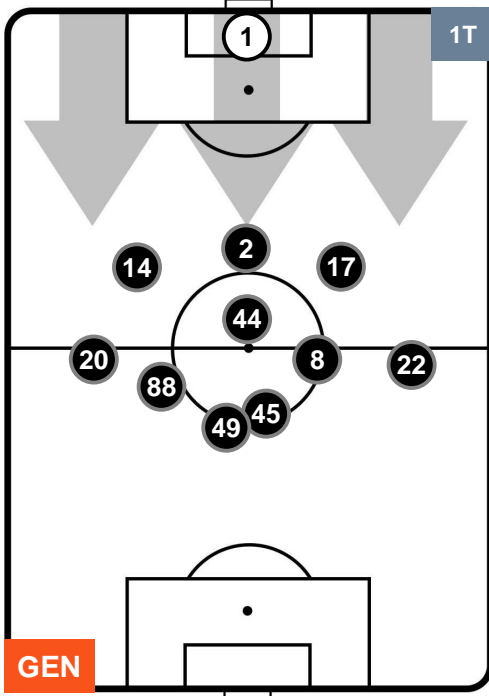

POSIZIONI MEDIE

- Legenda:**
- 1ª Sostituzione Giocatore Entrato Giocatore Uscito
 - 2ª Sostituzione Giocatore Entrato Giocatore Uscito Giocatore Entrato in sostituzione di
 - 3ª Sostituzione Giocatore Entrato Giocatore Uscito Giocatore Entrato in sostituzione di

GENOA

GEN 2

3 FIO

FIORENTINA

POSIZIONI MEDIE POSSESSO PALLA (proprio)

- Legenda:**
- 1ª Sostituzione ● Giocatore Entrato ● Giocatore Uscito
 - 2ª Sostituzione ● Giocatore Entrato ● Giocatore Uscito Giocatore Entrato in sostituzione di ●
 - 3ª Sostituzione ● Giocatore Entrato ● Giocatore Uscito Giocatore Entrato in sostituzione di ●