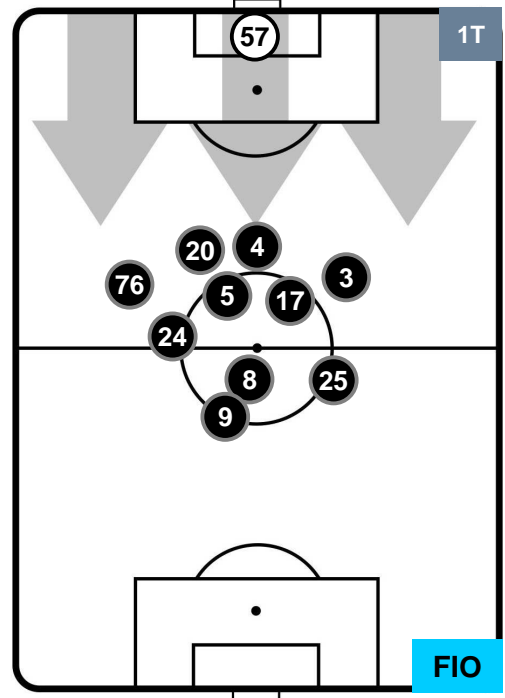

POSIZIONI MEDIE

- Legenda:**
- 1ª Sostituzione Giocatore Entrato Giocatore Uscito
 - 2ª Sostituzione Giocatore Entrato Giocatore Uscito Giocatore Entrato in sostituzione di
 - 3ª Sostituzione Giocatore Entrato Giocatore Uscito Giocatore Entrato in sostituzione di

GENOA

GEN 2

3 FIO

FIORENTINA

POSIZIONI MEDIE POSSESSO PALLA (proprio)

- Legenda:**
- 1ª Sostituzione ● Giocatore Entrato ● Giocatore Uscito
 - 2ª Sostituzione ● Giocatore Entrato ● Giocatore Uscito Giocatore Entrato in sostituzione di ●
 - 3ª Sostituzione ● Giocatore Entrato ● Giocatore Uscito Giocatore Entrato in sostituzione di ●

GENOA

GEN 2

3 FIO

FIORENTINA

POSIZIONI MEDIE POSSESSO PALLA (avversario)

- Legenda:**
- 1ª Sostituzione ● Giocatore Entrato ● Giocatore Uscito
 - 2ª Sostituzione ● Giocatore Entrato ● Giocatore Uscito ■ Giocatore Entrato in sostituzione di ●
 - 3ª Sostituzione ● Giocatore Entrato ● Giocatore Uscito ■ Giocatore Entrato in sostituzione di ●