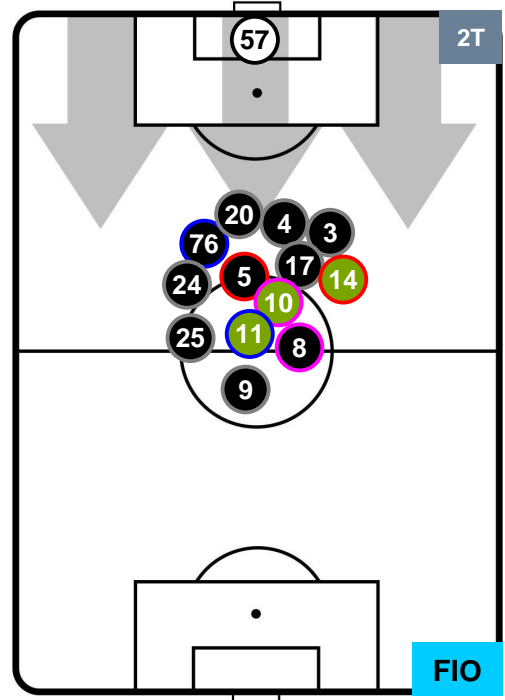

POSIZIONI MEDIE

- Legenda:**
- 1ª Sostituzione Giocatore Entrato Giocatore Uscito
 - 2ª Sostituzione Giocatore Entrato Giocatore Uscito Giocatore Entrato in sostituzione di
 - 3ª Sostituzione Giocatore Entrato Giocatore Uscito Giocatore Entrato in sostituzione di

GENOA

GEN 2

3 FIO

FIORENTINA

POSIZIONI MEDIE POSSESSO PALLA (proprio)

- Legenda:**
- 1ª Sostituzione ● Giocatore Entrato ● Giocatore Uscito
 - 2ª Sostituzione ● Giocatore Entrato ● Giocatore Uscito Giocatore Entrato in sostituzione di ●
 - 3ª Sostituzione ● Giocatore Entrato ● Giocatore Uscito Giocatore Entrato in sostituzione di ●

GENOA

GEN 2

3 FIO

FIORENTINA

POSIZIONI MEDIE POSSESSO PALLA (avversario)

- Legenda:**
- 1ª Sostituzione ● Giocatore Entrato ● Giocatore Uscito
 - 2ª Sostituzione ● Giocatore Entrato ● Giocatore Uscito ■ Giocatore Entrato in sostituzione di ●
 - 3ª Sostituzione ● Giocatore Entrato ● Giocatore Uscito ■ Giocatore Entrato in sostituzione di ●