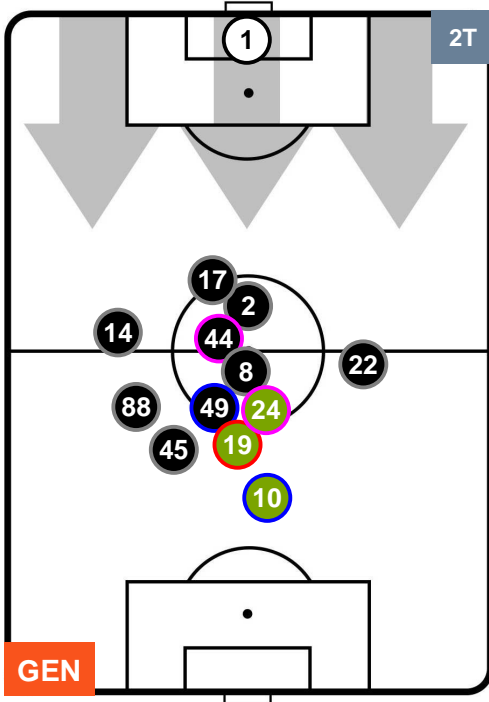

POSIZIONI MEDIE

- Legenda:**
- 1ª Sostituzione Giocatore Entrato Giocatore Uscito
 - 2ª Sostituzione Giocatore Entrato Giocatore Uscito Giocatore Entrato in sostituzione di
 - 3ª Sostituzione Giocatore Entrato Giocatore Uscito Giocatore Entrato in sostituzione di

GENOA

GEN 2

3 FIO

FIORENTINA

POSIZIONI MEDIE POSSESSO PALLA (proprio)

- Legenda:**
- 1ª Sostituzione ● Giocatore Entrato ● Giocatore Uscito
 - 2ª Sostituzione ● Giocatore Entrato ● Giocatore Uscito Giocatore Entrato in sostituzione di ●
 - 3ª Sostituzione ● Giocatore Entrato ● Giocatore Uscito Giocatore Entrato in sostituzione di ●