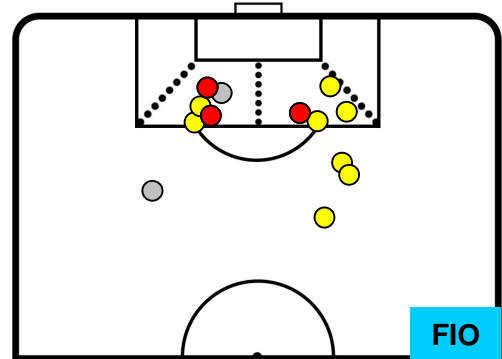

2	Gol	3
4	In porta	11
3	Fuori Porta	2