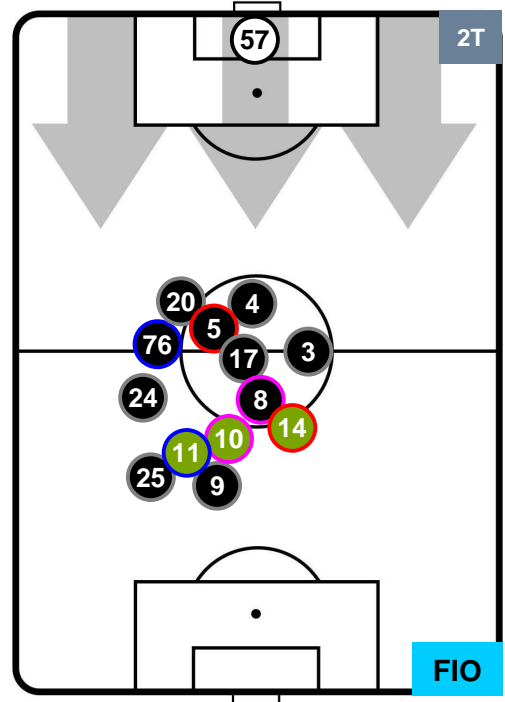

POSIZIONI MEDIE

- Legenda:**
- 1ª Sostituzione Giocatore Entrato Giocatore Uscito
 - 2ª Sostituzione Giocatore Entrato Giocatore Uscito Giocatore Entrato in sostituzione di
 - 3ª Sostituzione Giocatore Entrato Giocatore Uscito Giocatore Entrato in sostituzione di

GENOA

GEN 2

3 FIO

FIORENTINA

POSIZIONI MEDIE POSSESSO PALLA (proprio)

- Legenda:**
- 1ª Sostituzione ● Giocatore Entrato ● Giocatore Uscito
 - 2ª Sostituzione ● Giocatore Entrato ● Giocatore Uscito Giocatore Entrato in sostituzione di ●
 - 3ª Sostituzione ● Giocatore Entrato ● Giocatore Uscito Giocatore Entrato in sostituzione di ●