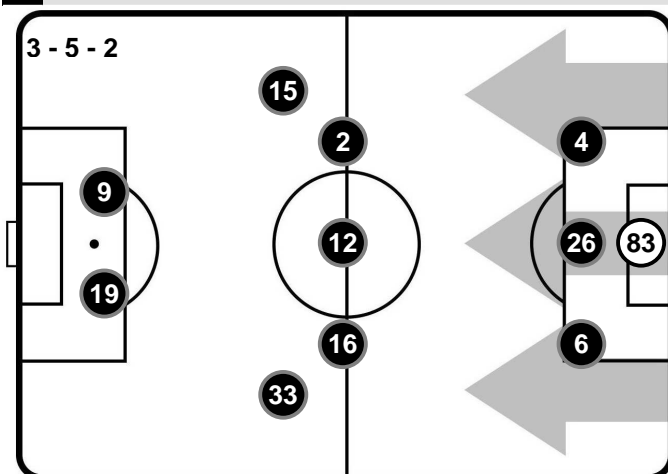

A disposizione

- 1 ANGELO DA COSTA
- 8 RICCARDO ORSOLINI
- 10 MATTIA DESTRO
- 11 LADISLAV KREJCI
- 14 FEDERICO DI FRANCESCO
- 17 JUAN VALENCIA
- 21 CESAR FALLETTI
- 24 RODRIGO PALACIO
- 25 ADAM MASINA
- 35 VASSILIS TOROSIDIS

Allenatore: ROBERTO DONADONI