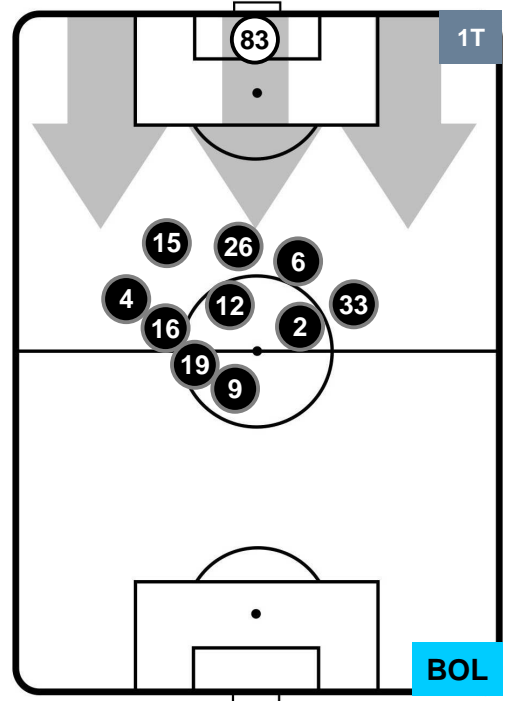

### HEATMAP

JUVENTUS

JUV 3

1 BOL

BOLOGNA

## POSIZIONI MEDIE

- Legenda:**
- 1ª Sostituzione ● Giocatore Entrato ● Giocatore Uscito
  - 2ª Sostituzione ● Giocatore Entrato ● Giocatore Uscito ■ Giocatore Entrato in sostituzione di ●
  - 3ª Sostituzione ● Giocatore Entrato ● Giocatore Uscito ■ Giocatore Entrato in sostituzione di ●