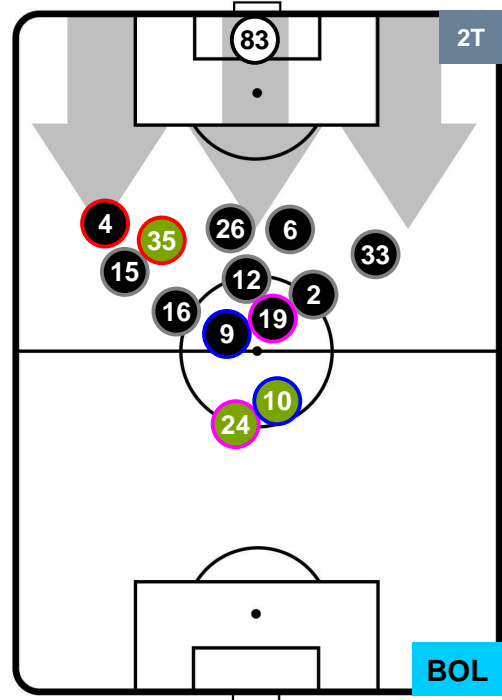

## POSIZIONI MEDIE POSSESSO PALLA (proprio)

- Legenda:**
- 1ª Sostituzione ● Giocatore Entrato ● Giocatore Uscito
  - 2ª Sostituzione ● Giocatore Entrato ● Giocatore Uscito ■ Giocatore Entrato in sostituzione di ●
  - 3ª Sostituzione ● Giocatore Entrato ● Giocatore Uscito ■ Giocatore Entrato in sostituzione di ●

## POSIZIONI MEDIE POSSESSO PALLA (avversario)

- Legenda:**
- 1ª Sostituzione ● Giocatore Entrato ● Giocatore Uscito
  - 2ª Sostituzione ● Giocatore Entrato ● Giocatore Uscito ■ Giocatore Entrato in sostituzione di ●
  - 3ª Sostituzione ● Giocatore Entrato ● Giocatore Uscito ■ Giocatore Entrato in sostituzione di ●