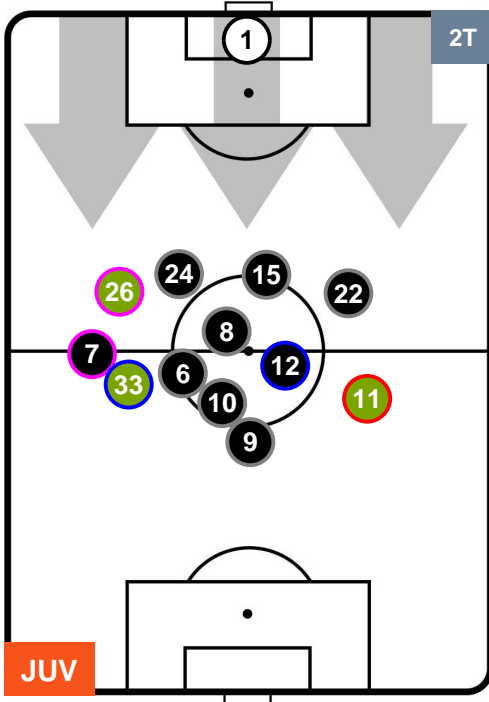

### HEATMAP

JUVENTUS

JUV 3

1 BOL

BOLOGNA

## POSIZIONI MEDIE

- Legenda:**
- 1ª Sostituzione ● Giocatore Entrato ● Giocatore Uscito
  - 2ª Sostituzione ● Giocatore Entrato ● Giocatore Uscito ■ Giocatore Entrato in sostituzione di ●
  - 3ª Sostituzione ● Giocatore Entrato ● Giocatore Uscito ■ Giocatore Entrato in sostituzione di ●