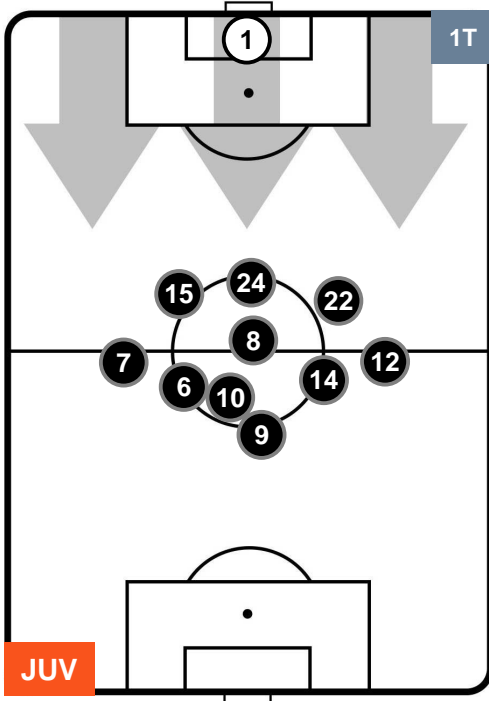

### HEATMAP

JUVENTUS

JUV 3

1 BOL

BOLOGNA

## POSIZIONI MEDIE

- Legenda:**
- 1ª Sostituzione ● Giocatore Entrato ● Giocatore Uscito
  - 2ª Sostituzione ● Giocatore Entrato ● Giocatore Uscito ■ Giocatore Entrato in sostituzione di ●
  - 3ª Sostituzione ● Giocatore Entrato ● Giocatore Uscito ■ Giocatore Entrato in sostituzione di ●