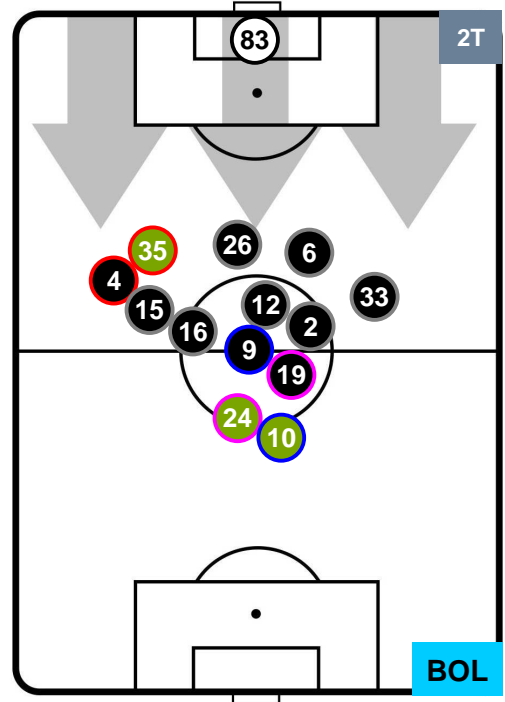

### HEATMAP

JUVENTUS

JUV 3

1 BOL

BOLOGNA

## POSIZIONI MEDIE

- Legenda:**
- 1ª Sostituzione ● Giocatore Entrato ● Giocatore Uscito
  - 2ª Sostituzione ● Giocatore Entrato ● Giocatore Uscito ■ Giocatore Entrato in sostituzione di ●
  - 3ª Sostituzione ● Giocatore Entrato ● Giocatore Uscito ■ Giocatore Entrato in sostituzione di ●