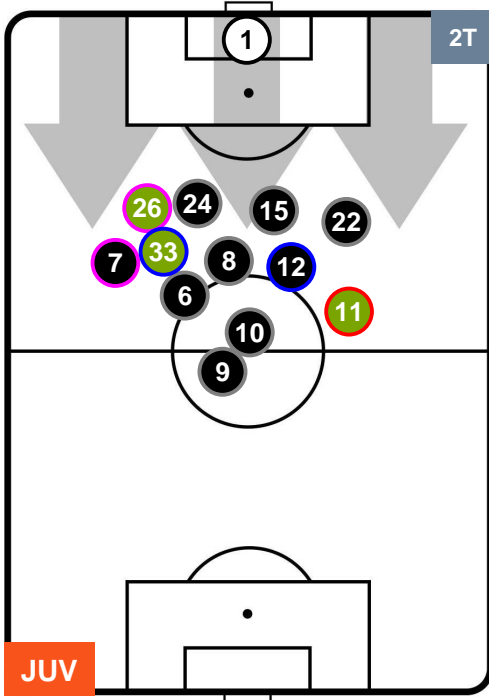

## POSIZIONI MEDIE POSSESSO PALLA (proprio)

- Legenda:**
- 1ª Sostituzione ● Giocatore Entrato ● Giocatore Uscito
  - 2ª Sostituzione ● Giocatore Entrato ● Giocatore Uscito ■ Giocatore Entrato in sostituzione di ●
  - 3ª Sostituzione ● Giocatore Entrato ● Giocatore Uscito ■ Giocatore Entrato in sostituzione di ●

## POSIZIONI MEDIE POSSESSO PALLA (avversario)

- Legenda:**
- 1ª Sostituzione ● Giocatore Entrato ● Giocatore Uscito
  - 2ª Sostituzione ● Giocatore Entrato ● Giocatore Uscito ■ Giocatore Entrato in sostituzione di ●
  - 3ª Sostituzione ● Giocatore Entrato ● Giocatore Uscito ■ Giocatore Entrato in sostituzione di ●