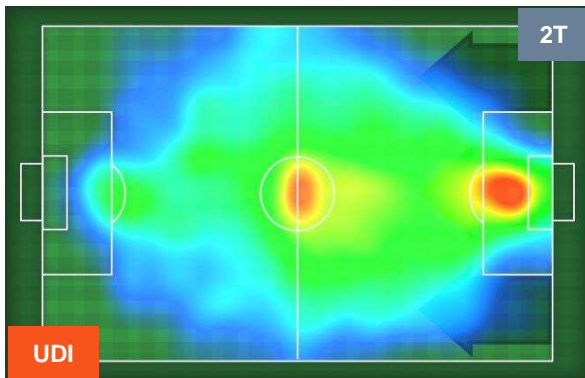

UDINESE

UDI 0

4 INT

INTER

HEATMAP

UDINESE

UDI 0

4 INT

INTER

POSIZIONI MEDIE

- Legenda:**
- 1ª Sostituzione ● Giocatore Entrato ● Giocatore Uscito
 - 2ª Sostituzione ● Giocatore Entrato ● Giocatore Uscito Giocatore Entrato in sostituzione di ●
 - 3ª Sostituzione ● Giocatore Entrato ● Giocatore Uscito Giocatore Entrato in sostituzione di ●