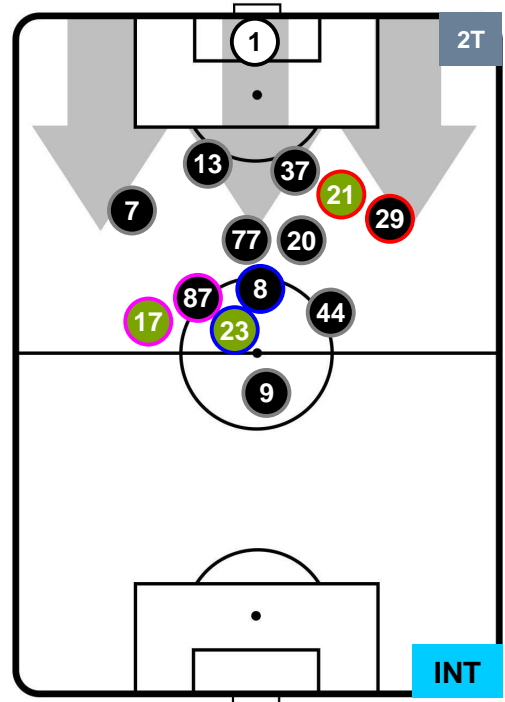

INTER

POSIZIONI MEDIE

- Legenda:**
- 1ª Sostituzione ● Giocatore Entrato ● Giocatore Uscito
 - 2ª Sostituzione ● Giocatore Entrato ● Giocatore Uscito Giocatore Entrato in sostituzione di ●
 - 3ª Sostituzione ● Giocatore Entrato ● Giocatore Uscito Giocatore Entrato in sostituzione di ●

UDINESE

UDI 0

4 INT

INTER

POSIZIONI MEDIE POSSESSO PALLA (proprio)

- Legenda:**
- 1ª Sostituzione ● Giocatore Entrato ● Giocatore Uscito
 - 2ª Sostituzione ● Giocatore Entrato ● Giocatore Uscito Giocatore Entrato in sostituzione di ●
 - 3ª Sostituzione ● Giocatore Entrato ● Giocatore Uscito Giocatore Entrato in sostituzione di ●

UDINESE

UDI 0

4 INT

INTER

POSIZIONI MEDIE POSSESSO PALLA (avversario)

- Legenda:**
- 1ª Sostituzione ● Giocatore Entrato ● Giocatore Uscito
 - 2ª Sostituzione ● Giocatore Entrato ● Giocatore Uscito ■ Giocatore Entrato in sostituzione di ●
 - 3ª Sostituzione ● Giocatore Entrato ● Giocatore Uscito ■ Giocatore Entrato in sostituzione di ●