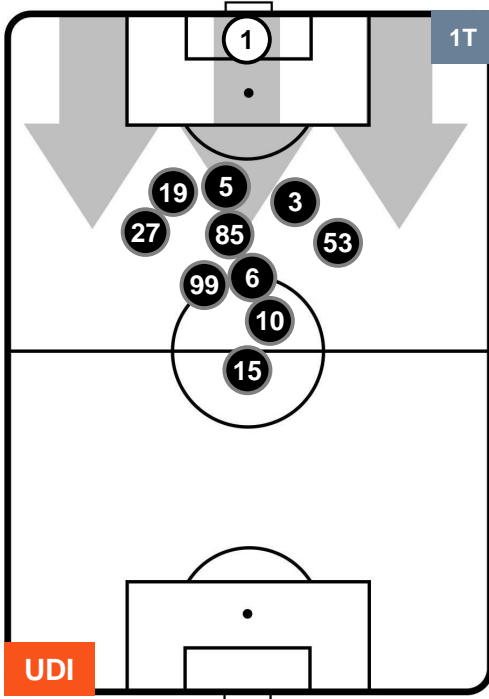

INTER

POSIZIONI MEDIE

- Legenda:**
- 1ª Sostituzione ● Giocatore Entrato ● Giocatore Uscito
 - 2ª Sostituzione ● Giocatore Entrato ● Giocatore Uscito Giocatore Entrato in sostituzione di ●
 - 3ª Sostituzione ● Giocatore Entrato ● Giocatore Uscito Giocatore Entrato in sostituzione di ●

UDINESE

UDI 0

4 INT

INTER

POSIZIONI MEDIE POSSESSO PALLA (proprio)

- Legenda:**
- 1ª Sostituzione ● Giocatore Entrato ● Giocatore Uscito
 - 2ª Sostituzione ● Giocatore Entrato ● Giocatore Uscito Giocatore Entrato in sostituzione di ●
 - 3ª Sostituzione ● Giocatore Entrato ● Giocatore Uscito Giocatore Entrato in sostituzione di ●

UDINESE

UDI 0

4 INT

INTER

POSIZIONI MEDIE POSSESSO PALLA (avversario)

- Legenda:**
- 1ª Sostituzione ● Giocatore Entrato ● Giocatore Uscito
 - 2ª Sostituzione ● Giocatore Entrato ● Giocatore Uscito ■ Giocatore Entrato in sostituzione di ●
 - 3ª Sostituzione ● Giocatore Entrato ● Giocatore Uscito ■ Giocatore Entrato in sostituzione di ●