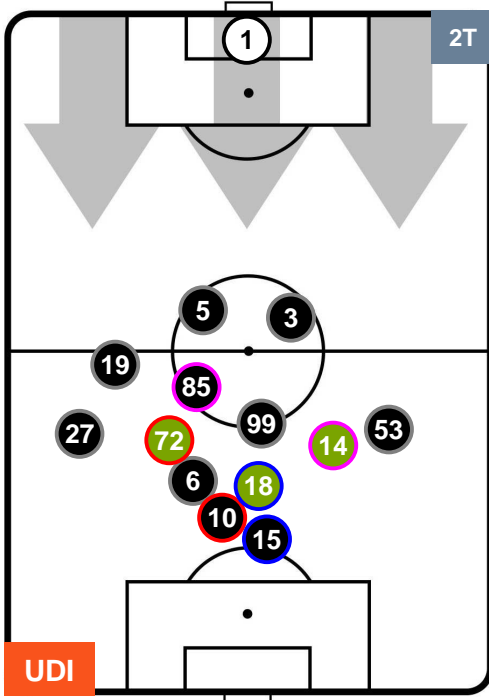

INTER

POSIZIONI MEDIE

- Legenda:**
- 1ª Sostituzione ● Giocatore Entrato ● Giocatore Uscito
 - 2ª Sostituzione ● Giocatore Entrato ● Giocatore Uscito Giocatore Entrato in sostituzione di ●
 - 3ª Sostituzione ● Giocatore Entrato ● Giocatore Uscito Giocatore Entrato in sostituzione di ●

UDINESE

UDI 0

4 INT

INTER

POSIZIONI MEDIE POSSESSO PALLA (proprio)

- Legenda:**
- 1ª Sostituzione ● Giocatore Entrato ● Giocatore Uscito
 - 2ª Sostituzione ● Giocatore Entrato ● Giocatore Uscito Giocatore Entrato in sostituzione di ●
 - 3ª Sostituzione ● Giocatore Entrato ● Giocatore Uscito Giocatore Entrato in sostituzione di ●

UDINESE

UDI 0

4 INT

INTER

POSIZIONI MEDIE POSSESSO PALLA (avversario)

- Legenda:**
- 1ª Sostituzione ● Giocatore Entrato ● Giocatore Uscito
 - 2ª Sostituzione ● Giocatore Entrato ● Giocatore Uscito ■ Giocatore Entrato in sostituzione di ●
 - 3ª Sostituzione ● Giocatore Entrato ● Giocatore Uscito ■ Giocatore Entrato in sostituzione di ●