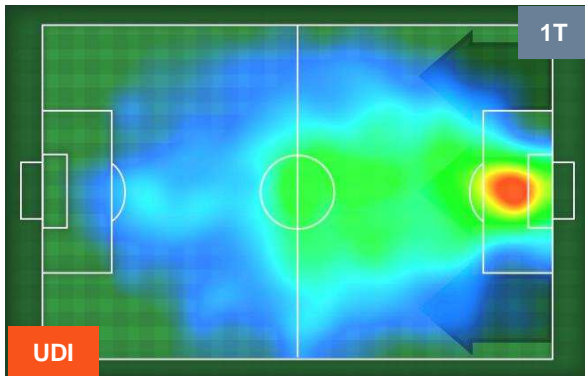

UDINESE

UDI 0

4 INT

INTER

HEATMAP

UDINESE

UDI 0

4 INT

INTER

POSIZIONI MEDIE

- Legenda:**
- 1ª Sostituzione ● Giocatore Entrato ● Giocatore Uscito
 - 2ª Sostituzione ● Giocatore Entrato ● Giocatore Uscito Giocatore Entrato in sostituzione di ●
 - 3ª Sostituzione ● Giocatore Entrato ● Giocatore Uscito Giocatore Entrato in sostituzione di ●