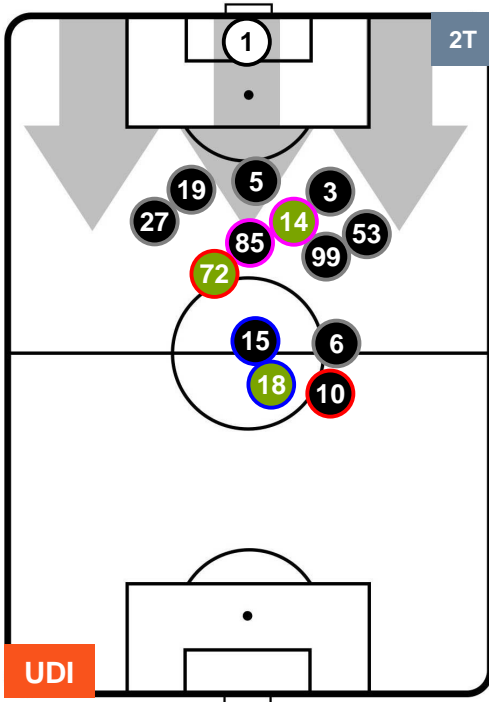

UDINESE

UDI 0

4 INT

INTER

POSIZIONI MEDIE POSSESSO PALLA (avversario)

- Legenda:**
- 1ª Sostituzione ● Giocatore Entrato ● Giocatore Uscito
 - 2ª Sostituzione ● Giocatore Entrato ● Giocatore Uscito ■ Giocatore Entrato in sostituzione di ●
 - 3ª Sostituzione ● Giocatore Entrato ● Giocatore Uscito ■ Giocatore Entrato in sostituzione di ●