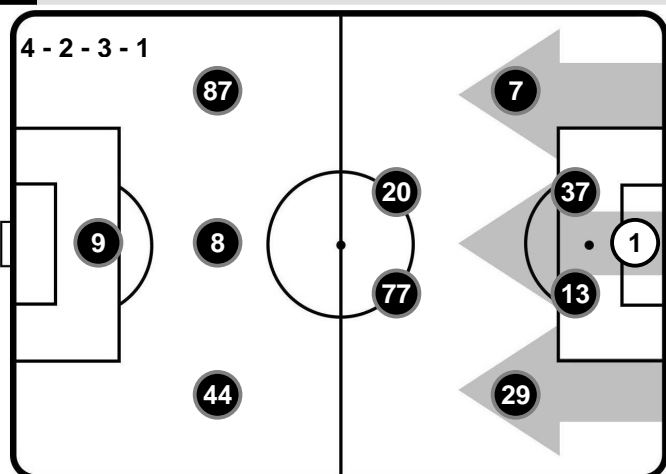

A disposizione

- 27 DANIELE PADELLI
- 46 TOMMASO BERNI
- 2 LISANDRO LOPEZ
- 17 YANN KARAMOH
- 21 DAVIDE SANTON
- 23 EDER
- 99 ANDREA PINAMONTI

Allenatore: LUCIANO SPALLETTI

PAOLO SILVIO MAZZOLENI

ALESSANDRO GIALLATINI

FILIPPO VALERIANI

ALEANDRO DI PAOLO

PIERO GIACOMELLI

GIACOMO PAGANESSI