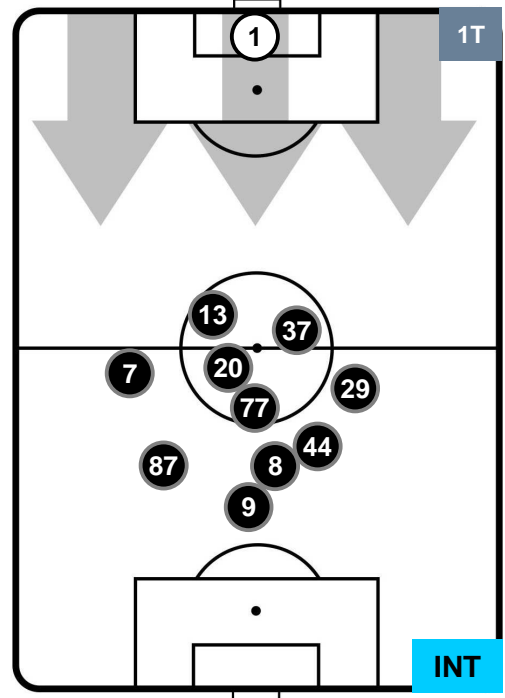

INTER

POSIZIONI MEDIE

- Legenda:**
- 1ª Sostituzione ● Giocatore Entrato ● Giocatore Uscito
 - 2ª Sostituzione ● Giocatore Entrato ● Giocatore Uscito Giocatore Entrato in sostituzione di ●
 - 3ª Sostituzione ● Giocatore Entrato ● Giocatore Uscito Giocatore Entrato in sostituzione di ●

UDINESE

UDI 0

4 INT

INTER

POSIZIONI MEDIE POSSESSO PALLA (proprio)

- Legenda:**
- 1ª Sostituzione ● Giocatore Entrato ● Giocatore Uscito
 - 2ª Sostituzione ● Giocatore Entrato ● Giocatore Uscito Giocatore Entrato in sostituzione di ●
 - 3ª Sostituzione ● Giocatore Entrato ● Giocatore Uscito Giocatore Entrato in sostituzione di ●

UDINESE

UDI 0

4 INT

INTER

POSIZIONI MEDIE POSSESSO PALLA (avversario)

- Legenda:**
- 1ª Sostituzione ● Giocatore Entrato ● Giocatore Uscito
 - 2ª Sostituzione ● Giocatore Entrato ● Giocatore Uscito ■ Giocatore Entrato in sostituzione di ●
 - 3ª Sostituzione ● Giocatore Entrato ● Giocatore Uscito ■ Giocatore Entrato in sostituzione di ●