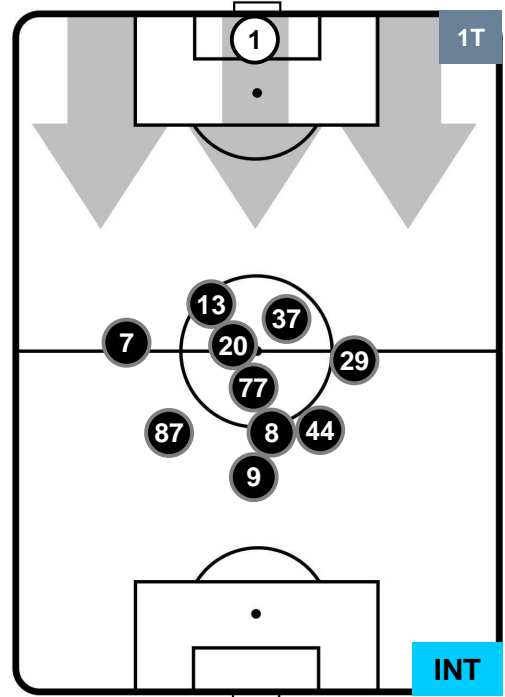

UDINESE

UDI 0

4 INT

INTER

HEATMAP

UDINESE

UDI 0

4 INT

INTER

POSIZIONI MEDIE

- Legenda:**
- 1ª Sostituzione ● Giocatore Entrato ● Giocatore Uscito
 - 2ª Sostituzione ● Giocatore Entrato ● Giocatore Uscito Giocatore Entrato in sostituzione di ●
 - 3ª Sostituzione ● Giocatore Entrato ● Giocatore Uscito Giocatore Entrato in sostituzione di ●