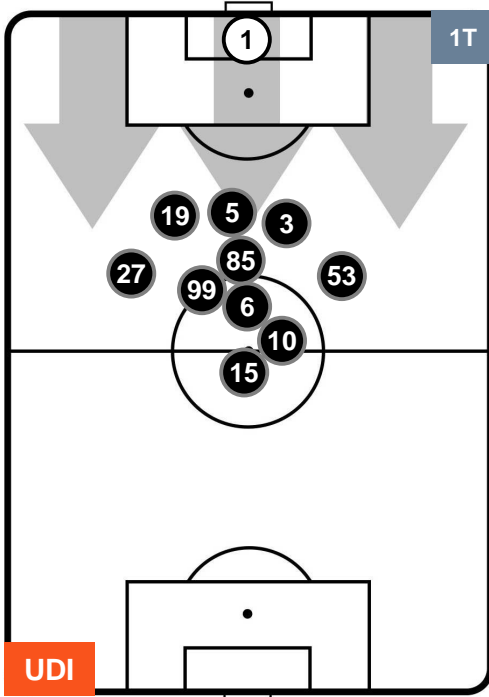

UDINESE

UDI 0

4 INT

INTER

HEATMAP

UDINESE

UDI 0

4 INT

INTER

POSIZIONI MEDIE

- Legenda:**
- 1ª Sostituzione ● Giocatore Entrato ● Giocatore Uscito
 - 2ª Sostituzione ● Giocatore Entrato ● Giocatore Uscito Giocatore Entrato in sostituzione di ●
 - 3ª Sostituzione ● Giocatore Entrato ● Giocatore Uscito Giocatore Entrato in sostituzione di ●