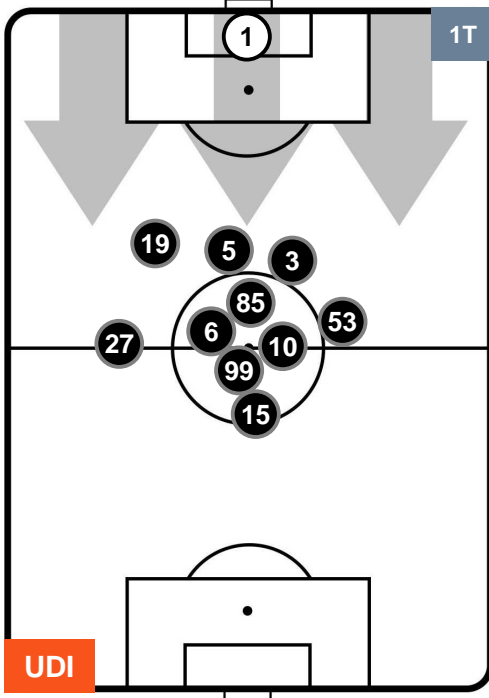

INTER

POSIZIONI MEDIE

- Legenda:**
- 1ª Sostituzione ● Giocatore Entrato ● Giocatore Uscito
 - 2ª Sostituzione ● Giocatore Entrato ● Giocatore Uscito Giocatore Entrato in sostituzione di ●
 - 3ª Sostituzione ● Giocatore Entrato ● Giocatore Uscito Giocatore Entrato in sostituzione di ●

UDINESE

UDI 0

4 INT

INTER

POSIZIONI MEDIE POSSESSO PALLA (proprio)

- Legenda:**
- 1ª Sostituzione ● Giocatore Entrato ● Giocatore Uscito
 - 2ª Sostituzione ● Giocatore Entrato ● Giocatore Uscito Giocatore Entrato in sostituzione di ●
 - 3ª Sostituzione ● Giocatore Entrato ● Giocatore Uscito Giocatore Entrato in sostituzione di ●

UDINESE

UDI 0

4 INT

INTER

POSIZIONI MEDIE POSSESSO PALLA (avversario)

- Legenda:**
- 1ª Sostituzione ● Giocatore Entrato ● Giocatore Uscito
 - 2ª Sostituzione ● Giocatore Entrato ● Giocatore Uscito ■ Giocatore Entrato in sostituzione di ●
 - 3ª Sostituzione ● Giocatore Entrato ● Giocatore Uscito ■ Giocatore Entrato in sostituzione di ●