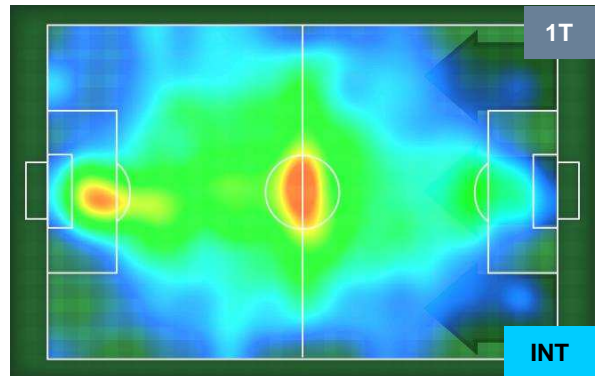

UDINESE

UDI 0

4 INT

INTER

HEATMAP

UDINESE

UDI 0

4 INT

INTER

POSIZIONI MEDIE

- Legenda:**
- 1ª Sostituzione ● Giocatore Entrato ● Giocatore Uscito
 - 2ª Sostituzione ● Giocatore Entrato ● Giocatore Uscito Giocatore Entrato in sostituzione di ●
 - 3ª Sostituzione ● Giocatore Entrato ● Giocatore Uscito Giocatore Entrato in sostituzione di ●