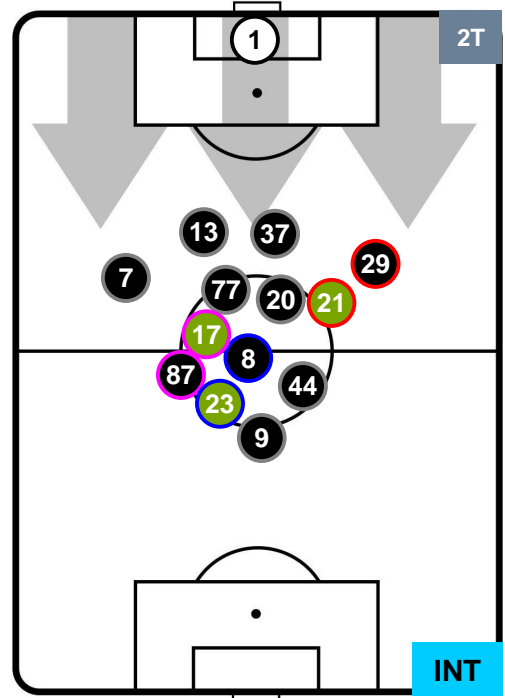

UDINESE

UDI 0

4 INT

INTER

HEATMAP

UDINESE

UDI 0

4 INT

INTER

POSIZIONI MEDIE

- Legenda:**
- 1ª Sostituzione ● Giocatore Entrato ● Giocatore Uscito
 - 2ª Sostituzione ● Giocatore Entrato ● Giocatore Uscito Giocatore Entrato in sostituzione di ●
 - 3ª Sostituzione ● Giocatore Entrato ● Giocatore Uscito Giocatore Entrato in sostituzione di ●