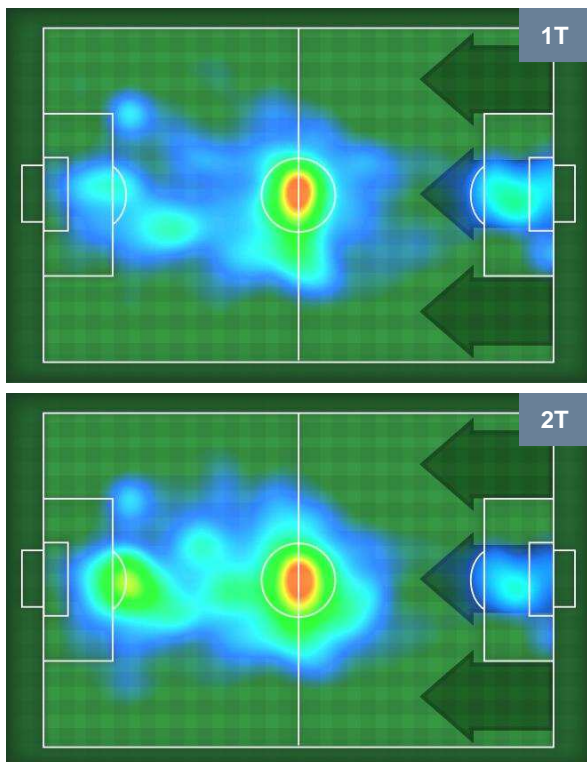

UDINESE

UDI 0

4 INT

INTER

MVP (Most Valuable Player)

KEVIN LASAGNA		15
UDINESE		UDI
Ruolo:	Attaccante	
Altezza:	1,86m	
Peso:	80 Kg	
Data Nascita:	10/08/1992	
Nazionalità:	ITA	
Jog 33% - Run 55% - Sprint 12%		Km 8.102
2.694	4.429	0.979
Statistiche		
Occasioni da gol	2	
Totale tiri	3	
Tiri in porta (Gol)	1(0)	
Azioni attacco	4	
Falli subiti	1	
Minuti giocati	80'	

RAFINHA		8
INTER		INT
Ruolo:	Centrocampista	
Altezza:	1,74m	
Peso:	65 Kg	
Data Nascita:	12/02/1993	
Nazionalità:	BRA	
Jog 24% - Run 70% - Sprint 6%		Km 9.885
2.368	6.945	0.572
Statistiche		
Gol	1	
Occasioni da gol	1	
Totale tiri	1	
Tiri in porta (Gol)	1(1)	
Azioni attacco	2	
Palle recuperate	5	
Falli subiti	2	
Minuti giocati	85'	

HeatMap