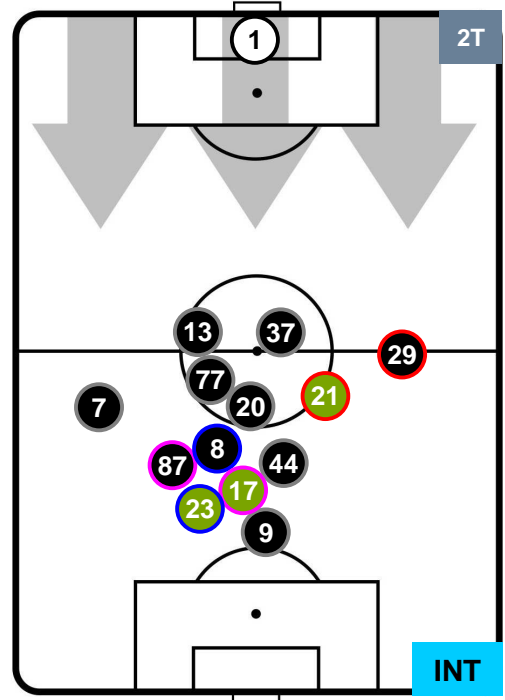

INTER

POSIZIONI MEDIE

- Legenda:**
- 1ª Sostituzione ● Giocatore Entrato ● Giocatore Uscito
 - 2ª Sostituzione ● Giocatore Entrato ● Giocatore Uscito Giocatore Entrato in sostituzione di ●
 - 3ª Sostituzione ● Giocatore Entrato ● Giocatore Uscito Giocatore Entrato in sostituzione di ●

UDINESE

UDI 0

4 INT

INTER

POSIZIONI MEDIE POSSESSO PALLA (proprio)

- Legenda:**
- 1ª Sostituzione ● Giocatore Entrato ● Giocatore Uscito
 - 2ª Sostituzione ● Giocatore Entrato ● Giocatore Uscito Giocatore Entrato in sostituzione di ●
 - 3ª Sostituzione ● Giocatore Entrato ● Giocatore Uscito Giocatore Entrato in sostituzione di ●

UDINESE

UDI 0

4 INT

INTER

POSIZIONI MEDIE POSSESSO PALLA (avversario)

- Legenda:**
- 1ª Sostituzione ● Giocatore Entrato ● Giocatore Uscito
 - 2ª Sostituzione ● Giocatore Entrato ● Giocatore Uscito ■ Giocatore Entrato in sostituzione di ●
 - 3ª Sostituzione ● Giocatore Entrato ● Giocatore Uscito ■ Giocatore Entrato in sostituzione di ●