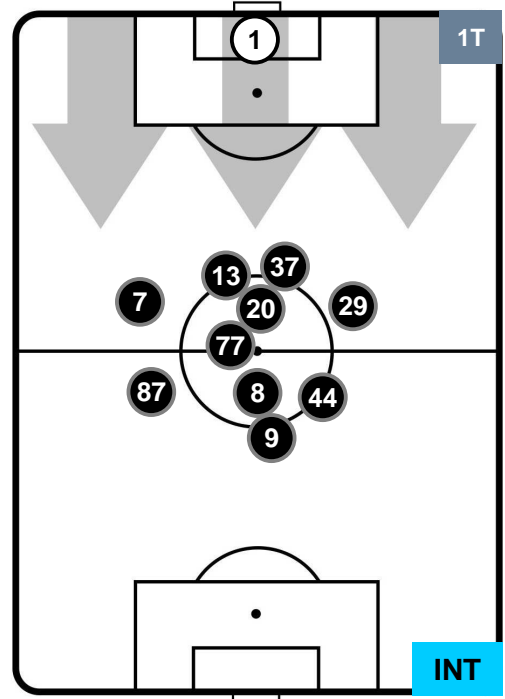

INTER

POSIZIONI MEDIE

- Legenda:**
- 1ª Sostituzione ● Giocatore Entrato ● Giocatore Uscito
 - 2ª Sostituzione ● Giocatore Entrato ● Giocatore Uscito Giocatore Entrato in sostituzione di ●
 - 3ª Sostituzione ● Giocatore Entrato ● Giocatore Uscito Giocatore Entrato in sostituzione di ●

UDINESE

UDI 0

4 INT

INTER

POSIZIONI MEDIE POSSESSO PALLA (proprio)

- Legenda:**
- 1ª Sostituzione ● Giocatore Entrato ● Giocatore Uscito
 - 2ª Sostituzione ● Giocatore Entrato ● Giocatore Uscito Giocatore Entrato in sostituzione di ●
 - 3ª Sostituzione ● Giocatore Entrato ● Giocatore Uscito Giocatore Entrato in sostituzione di ●

UDINESE

UDI 0

4 INT

INTER

POSIZIONI MEDIE POSSESSO PALLA (avversario)

- Legenda:**
- 1ª Sostituzione ● Giocatore Entrato ● Giocatore Uscito
 - 2ª Sostituzione ● Giocatore Entrato ● Giocatore Uscito ■ Giocatore Entrato in sostituzione di ●
 - 3ª Sostituzione ● Giocatore Entrato ● Giocatore Uscito ■ Giocatore Entrato in sostituzione di ●