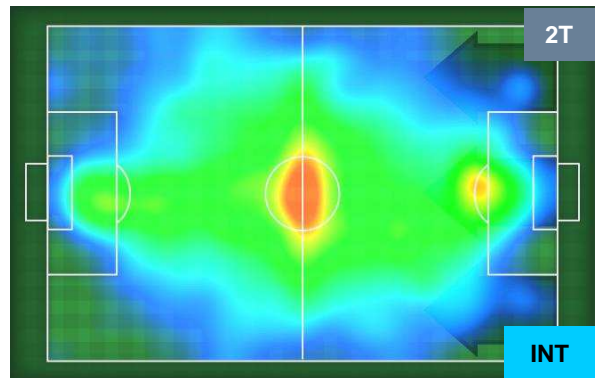

UDINESE

UDI 0

4 INT

INTER

HEATMAP

UDINESE

UDI 0

4 INT

INTER

POSIZIONI MEDIE

- Legenda:**
- 1ª Sostituzione ● Giocatore Entrato ● Giocatore Uscito
 - 2ª Sostituzione ● Giocatore Entrato ● Giocatore Uscito Giocatore Entrato in sostituzione di ●
 - 3ª Sostituzione ● Giocatore Entrato ● Giocatore Uscito Giocatore Entrato in sostituzione di ●