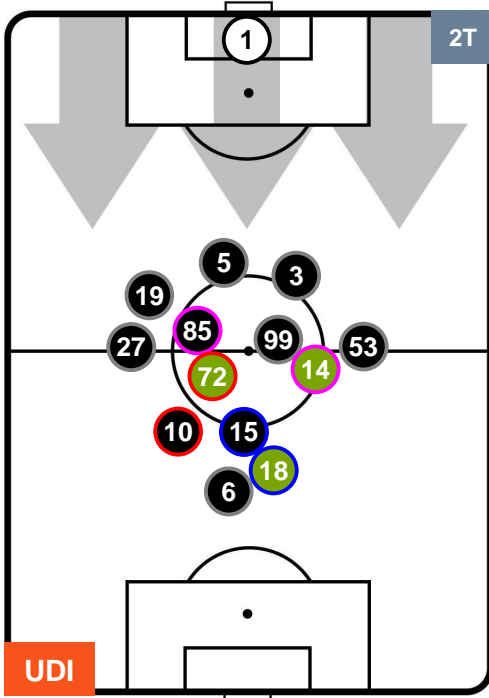

UDINESE

UDI 0

4 INT

INTER

HEATMAP

UDINESE

UDI 0

4 INT

INTER

POSIZIONI MEDIE

- Legenda:**
- 1ª Sostituzione ● Giocatore Entrato ● Giocatore Uscito
 - 2ª Sostituzione ● Giocatore Entrato ● Giocatore Uscito Giocatore Entrato in sostituzione di ●
 - 3ª Sostituzione ● Giocatore Entrato ● Giocatore Uscito Giocatore Entrato in sostituzione di ●