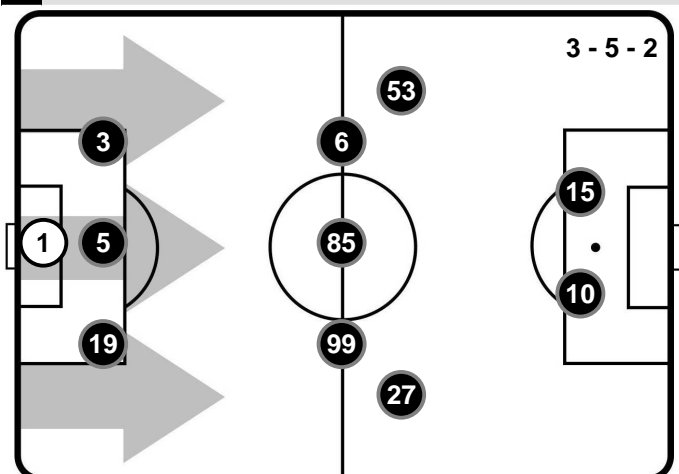

UDINESE

UDI 0

4 INT

INTER

FORMAZIONI

UDINESE

- 1 ALBANO BIZZARRI (P)
- 19 JENS STRYGER LARSEN
- 5 LARANGEIRA DANILO
- 3 SAMIR
- 27 SILVAN WIDMER
- 99 ANDRIJA BALIC
- 85 VALON BEHRAMI
- 6 SEKO FOFANA
- 53 KADHIM ALI ADNAN
- 10 RODRIGO DE PAUL
- 15 KEVIN LASAGNA