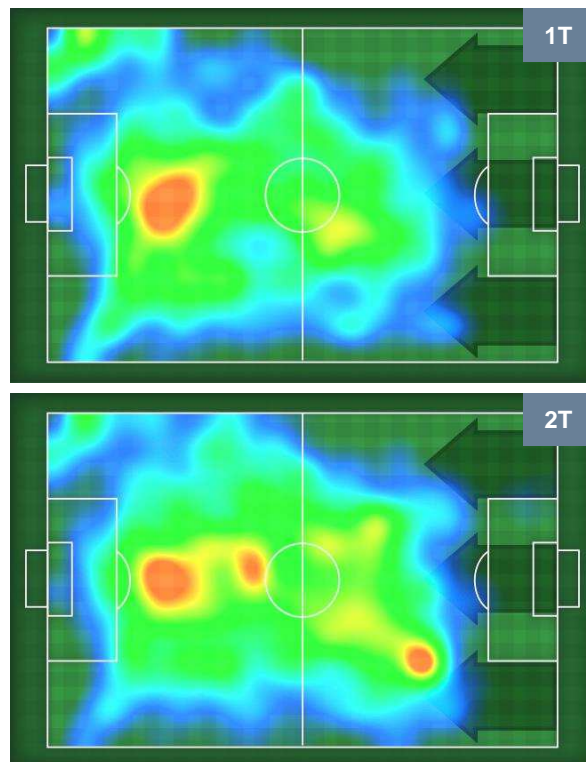

UDINESE

UDI 0

4 INT

INTER

MVP (Most Valuable Player)

KEVIN LASAGNA		15
UDINESE		UDI
Ruolo:	Attaccante	
Altezza:	1,86m	
Peso:	80 Kg	
Data Nascita:	10/08/1992	
Nazionalità:	ITA	
Jog 33% - Run 55% - Sprint 12%		Km 8.102
2.694	4.429	0.979
Statistiche		
Occasioni da gol	2	
Totale tiri	3	
Tiri in porta (Gol)	1(0)	
Azioni attacco	4	
Falli subiti	1	
Minuti giocati	80'	

RAFINHA		8
INTER		INT
Ruolo:	Centrocampista	
Altezza:	1,74m	
Peso:	65 Kg	
Data Nascita:	12/02/1993	
Nazionalità:	BRA	
Jog 24% - Run 70% - Sprint 6%		Km 9.885
2.368	6.945	0.572
Statistiche		
Gol	1	
Occasioni da gol	1	
Totale tiri	1	
Tiri in porta (Gol)	1(1)	
Azioni attacco	2	
Palle recuperate	5	
Falli subiti	2	
Minuti giocati	85'	

HeatMap