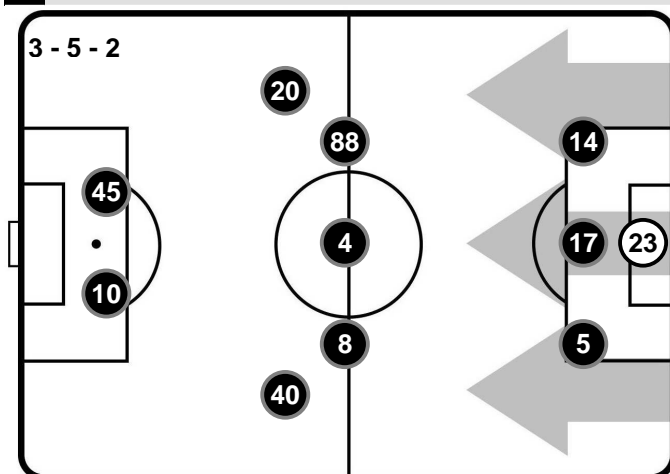

### GENOA

- 23 EUGENIO LAMANNA (P)
- 14 DAVIDE BIRASCHI
- 17 JAWAD EL YAMIQ
- 5 ARMANDO IZZO
- 20 ALEANDRO ROSI
- 88 OSCAR HILJEMARK
- 4 ISAAC COFIE
- 8 ANDREA BERTOLACCI
- 40 STEPHANE OMEONGA
- 45 IURI MEDEIROS
- 10 GIANLUCA LAPADULA