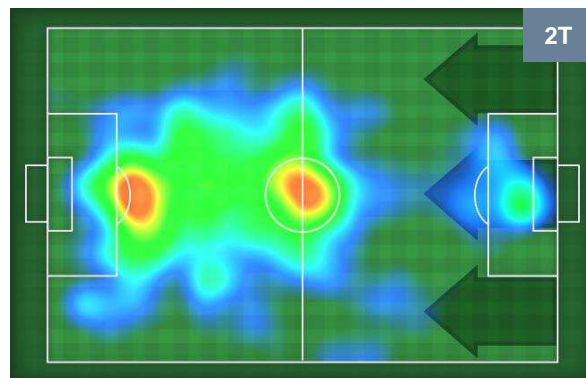

BENEVENTO

BEN 1

0 GEN

GENOA

MVP (Most Valuable Player)

CHEICK DIABATE'	25
BENEVENTO	BEN

Ruolo:	Attaccante
Altezza:	1,94m
Peso:	88 Kg
Data Nascita:	25/04/1988
Nazionalità:	MLI

Jog 29% - Run 64% - Sprint 7%	Km 10.167
2.972	6.536
0.659	

Statistiche

Gol	1
Occasioni da gol	1
Totale tiri	2
Tiri in porta (Gol)	1(1)
Azioni attacco	2
Minuti giocati	91'

HeatMap

GIUSEPPE ROSSI	49
GENOA	GEN

Ruolo:	Attaccante
Altezza:	1,73m
Peso:	73 Kg
Data Nascita:	01/02/1987
Nazionalità:	ITA

Jog 35% - Run 56% - Sprint 9%	Km 3.599
1.271	2.018
0.31	

Statistiche

Occasioni da gol	3
Totale tiri	4
Tiri in porta (Gol)	1(0)
Azioni attacco	4
Minuti giocati	36'

HeatMap