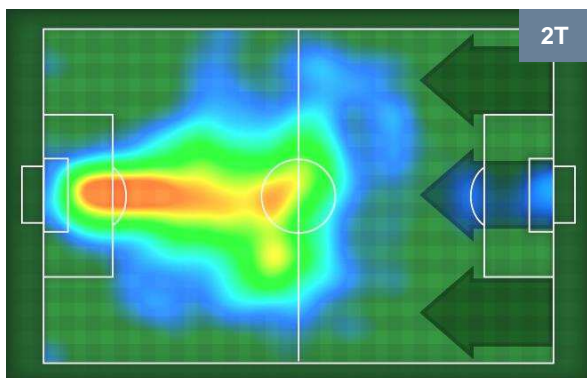

BENEVENTO

BEN 1

0 GEN

GENOA

MVP (Most Valuable Player)

CHEICK DIABATE'	25
BENEVENTO	BEN

Ruolo:	Attaccante
Altezza:	1,94m
Peso:	88 Kg
Data Nascita:	25/04/1988
Nazionalità:	MLI

Jog 29% - Run 64% - Sprint 7%	Km 10.167
2.972	6.536
0.659	

Statistiche

Gol	1
Occasioni da gol	1
Totale tiri	2
Tiri in porta (Gol)	1(1)
Azioni attacco	2
Minuti giocati	91'

HeatMap