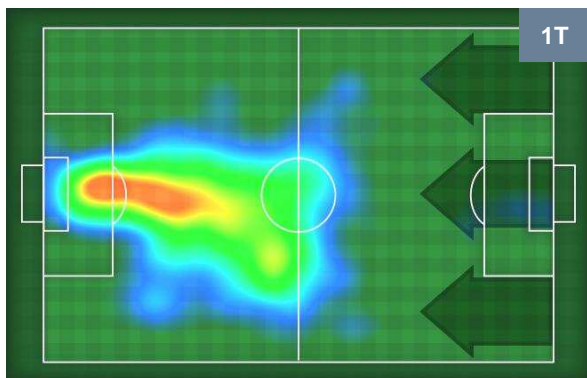

BENEVENTO

BEN 1

0 GEN

GENOA

MVP (Most Valuable Player)

CHEICK DIABATE'	25
BENEVENTO	BEN

Ruolo:	Attaccante
Altezza:	1,94m
Peso:	88 Kg
Data Nascita:	25/04/1988
Nazionalità:	MLI

Jog 29% - Run 64% - Sprint 7%	Km 10.167
2.972	6.536
0.659	

Statistiche

Gol	1
Occasioni da gol	1
Totale tiri	2
Tiri in porta (Gol)	1(1)
Azioni attacco	2
Minuti giocati	91'

HeatMap