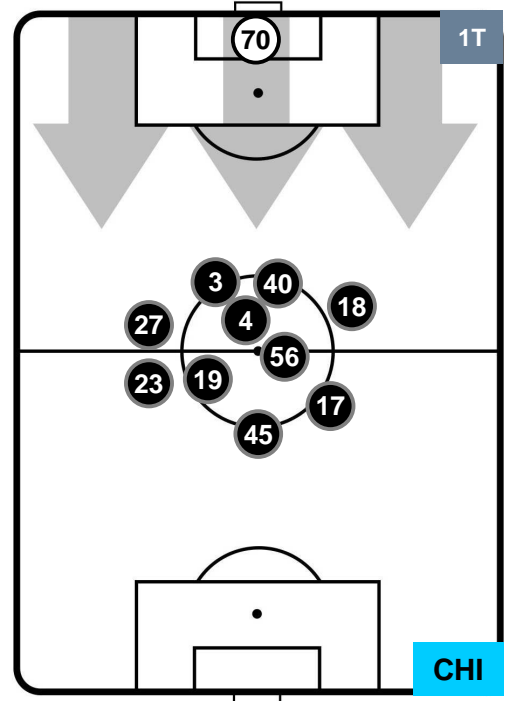

### Jog-Run-Sprint (km 107.368)

28.942	71.299	7.127
--------	--------	-------

BOLOGNA

**BOL** **1**

**2** **CHI**

CHIEVOVERONA

### HEATMAP

BOLOGNA

**BOL** **1**

**2** **CHI**

CHIEVOVERONA

## POSIZIONI MEDIE

- Legenda:**
- 1ª Sostituzione ● Giocatore Entrato ● Giocatore Uscito
  - 2ª Sostituzione ● Giocatore Entrato ● Giocatore Uscito ■ Giocatore Entrato in sostituzione di ●
  - 3ª Sostituzione ● Giocatore Entrato ● Giocatore Uscito ■ Giocatore Entrato in sostituzione di ●