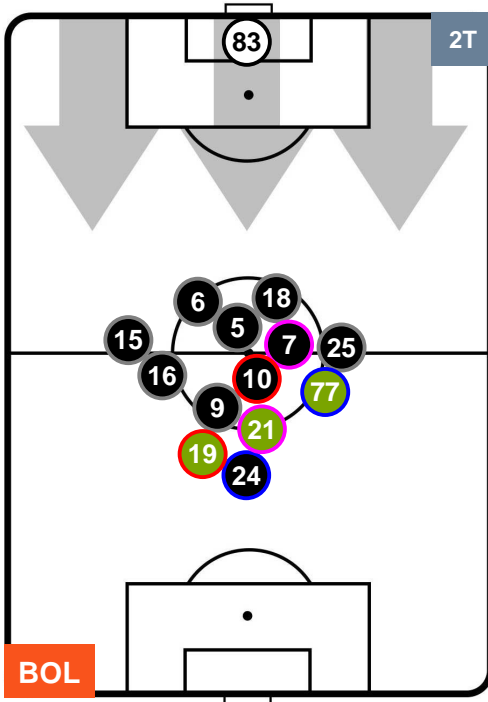

### HEATMAP

BOLOGNA

**BOL** **1**

**2** **CHI**

CHIEVOVERONA

## POSIZIONI MEDIE

- Legenda:**
- 1ª Sostituzione ● Giocatore Entrato ● Giocatore Uscito
  - 2ª Sostituzione ● Giocatore Entrato ● Giocatore Uscito ■ Giocatore Entrato in sostituzione di ●
  - 3ª Sostituzione ● Giocatore Entrato ● Giocatore Uscito ■ Giocatore Entrato in sostituzione di ●