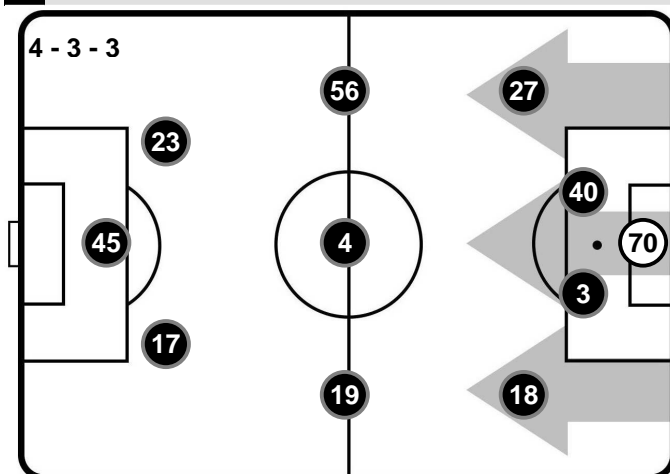

A disposizione

- 90 ANDREA SECULIN
- 98 ALESSANDRO CONFENTE
- 2 PAWEL JAROSZYNSKI
- 5 ALESSANDRO GAMBERINI
- 9 MARIUSZ STEPINSKI
- 10 GIANLUCA GAUDINO
- 12 BOSTJAN CESAR
- 20 MANUEL PUCCIARELLI
- 31 SERGIO PELLISSIER
- 69 RICCARDO MEGGIORINI
- 77 SAMUEL BASTIEN
- 97 STRAHINJA TANASIJEVIC

Allenatore: LORENZO D'ANNA