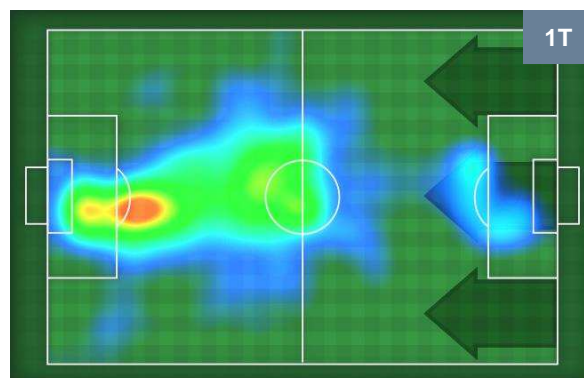

BOLOGNA

BOL 1

2 CHI

CHIEVOVERONA

MVP (Most Valuable Player)

SIMONE VERDI		9
BOLOGNA		BOL
Ruolo:	Attaccante	
Altezza:	1,71m	
Peso:	62 Kg	
Data Nascita:	12/07/1992	
Nazionalità:	ITA	
Jog 31% - Run 62% - Sprint 7% Km 11.059		
3.413	6.82	0.826
Statistiche		
Gol	1	
Occasioni da gol	2	
Totale tiri	2	
Tiri in porta (Gol)	2(1)	
Assist	1	
Azioni attacco	5	
Cross	1	
Palle recuperate	2	
Falli subiti	1	
Minuti giocati	95'	

ROBERTO INGLESE		45
CHIEVOVERONA		CHI
Ruolo:	Attaccante	
Altezza:	1,87m	
Peso:	75 Kg	
Data Nascita:	12/11/1991	
Nazionalità:	ITA	
Jog 26% - Run 68% - Sprint 6% Km 9.442		
2.413	6.403	0.626
Statistiche		
Gol	1	
Occasioni da gol	2	
Totale tiri	2	
Tiri in porta (Gol)	2(1)	
Azioni attacco	1	
Falli subiti	1	
Minuti giocati	82'	

HeatMap