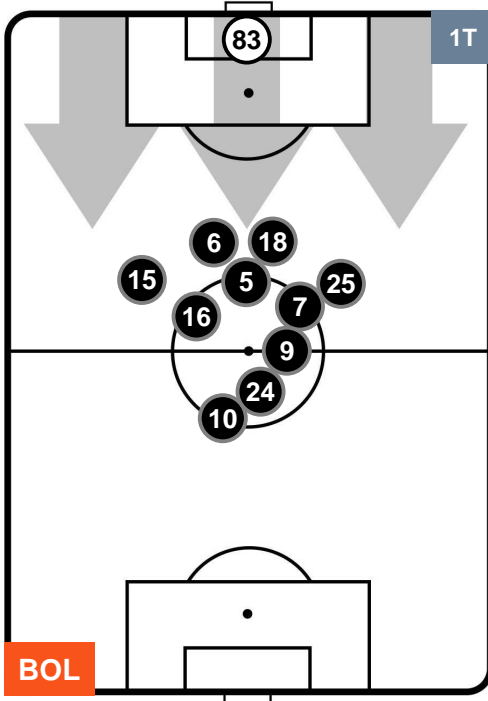

### HEATMAP

BOLOGNA

**BOL** **1**

**2** **CHI**

CHIEVOVERONA

## POSIZIONI MEDIE

- Legenda:**
- 1ª Sostituzione ● Giocatore Entrato ● Giocatore Uscito
  - 2ª Sostituzione ● Giocatore Entrato ● Giocatore Uscito ■ Giocatore Entrato in sostituzione di ●
  - 3ª Sostituzione ● Giocatore Entrato ● Giocatore Uscito ■ Giocatore Entrato in sostituzione di ●