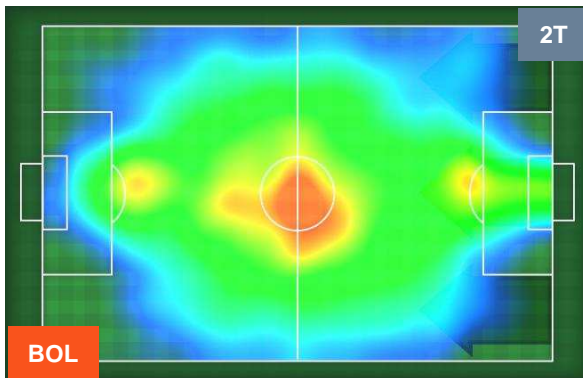

### Jog-Run-Sprint (km 107.368)

28.942	71.299	7.127
--------	--------	-------

BOLOGNA

**BOL** **1**

**2** **CHI**

CHIEVOVERONA

### HEATMAP

BOLOGNA

**BOL** **1**

**2** **CHI**

CHIEVOVERONA