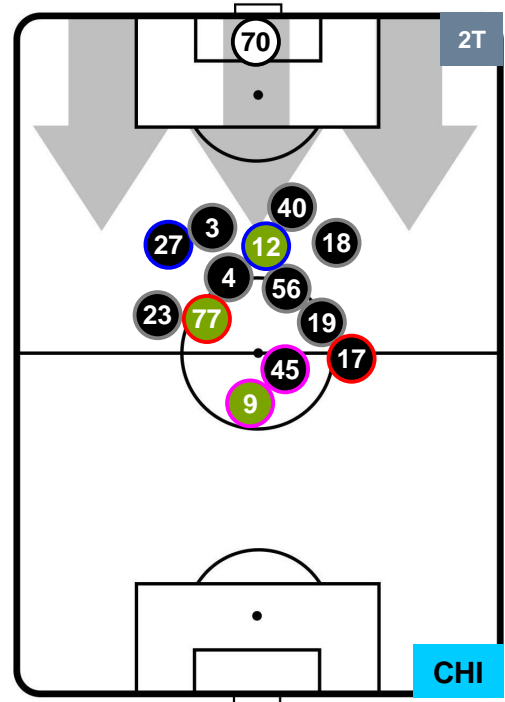

### HEATMAP

BOLOGNA

**BOL** **1**

**2** **CHI**

CHIEVOVERONA

## POSIZIONI MEDIE

- Legenda:**
- 1ª Sostituzione ● Giocatore Entrato ● Giocatore Uscito
  - 2ª Sostituzione ● Giocatore Entrato ● Giocatore Uscito ■ Giocatore Entrato in sostituzione di ●
  - 3ª Sostituzione ● Giocatore Entrato ● Giocatore Uscito ■ Giocatore Entrato in sostituzione di ●