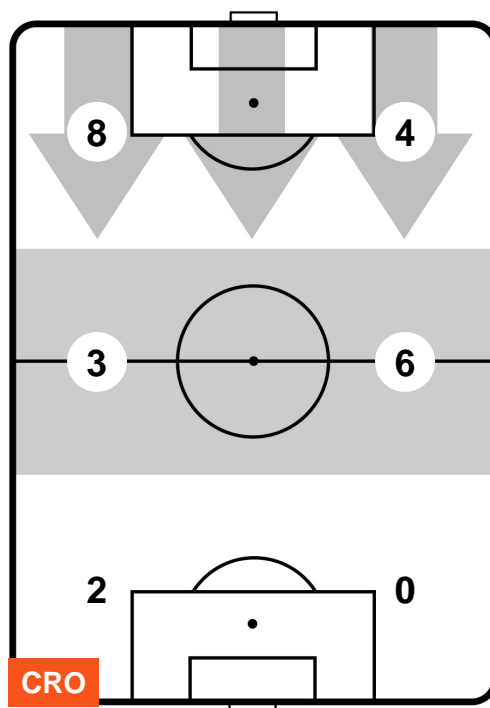

2 **LAZ**

LAZIO

ZONE DI TIRO

2	Gol	2
3	In porta	8
1	Fuori Porta	9

CROSS IN GIOCO

PALLE RECUPERATE

CROTONE

CRO 2

2 LAZ

LAZIO

MVP (Most Valuable Player)

SIMY	99
CROTONE	CRO
Ruolo:	Attaccante
Altezza:	1,98m
Peso:	84 Kg
Data Nascita:	07/05/1992
Nazionalità:	NGA
Jog 28% - Run 65% - Sprint 7% Km 10.225	
2.889	6.604
Statistiche	
Gol	1
Occasioni da gol	1
Totale tiri	1
Tiri in porta (Gol)	1(1)
Azioni attacco	2
Palle recuperate	1
Falli subiti	2
Minuti giocati	96'