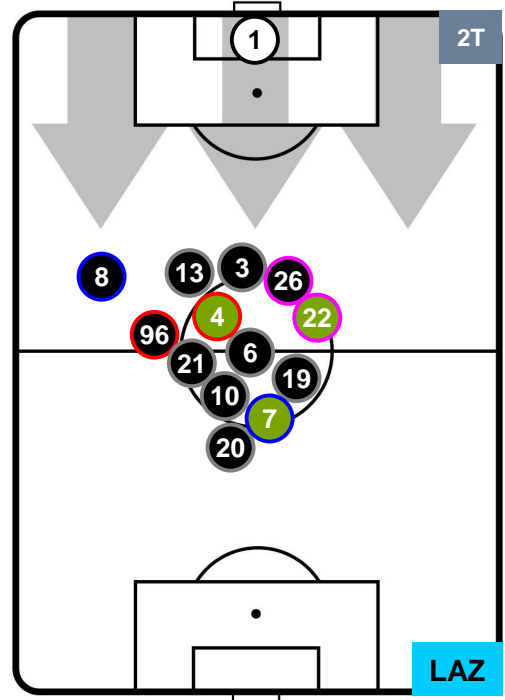

CROTONE  **CRO** **2** **2** **LAZ**  LAZIO

HEATMAP

CROTONE

CRO 2

2 LAZ

LAZIO

POSIZIONI MEDIE

- Legenda:**
- 1ª Sostituzione ● Giocatore Entrato ● Giocatore Uscito
 - 2ª Sostituzione ● Giocatore Entrato ● Giocatore Uscito ■ Giocatore Entrato in sostituzione di ●
 - 3ª Sostituzione ● Giocatore Entrato ● Giocatore Uscito ■ Giocatore Entrato in sostituzione di ●

CROTONE **CRO 2** **2** **LAZ** LAZIO

POSIZIONI MEDIE POSSESSO PALLA (proprio)

- Legenda:**
- 1ª Sostituzione Giocatore Entrato Giocatore Uscito
 - 2ª Sostituzione Giocatore Entrato Giocatore Uscito Giocatore Entrato in sostituzione di
 - 3ª Sostituzione Giocatore Entrato Giocatore Uscito Giocatore Entrato in sostituzione di

CROTONE

CRO 2

2 LAZ

LAZIO

POSIZIONI MEDIE POSSESSO PALLA (avversario)

- Legenda:**
- 1ª Sostituzione ● Giocatore Entrato ● Giocatore Uscito
 - 2ª Sostituzione ● Giocatore Entrato ● Giocatore Uscito ■ Giocatore Entrato in sostituzione di ●
 - 3ª Sostituzione ● Giocatore Entrato ● Giocatore Uscito ■ Giocatore Entrato in sostituzione di ●

2 **LAZ**

LAZIO

ZONE DI TIRO

2	Gol	2
3	In porta	8
1	Fuori Porta	9

CROSS IN GIOCO

PALLE RECUPERATE

CROTONE

CRO 2