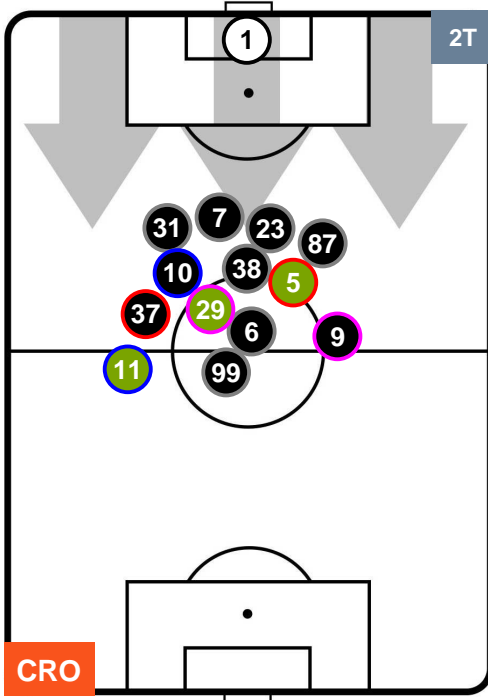

CROTONE  **CRO** **2** **2** **LAZ**  LAZIO

HEATMAP

CROTONE

CRO 2

2 LAZ

LAZIO

POSIZIONI MEDIE

- Legenda:**
- 1ª Sostituzione ● Giocatore Entrato ● Giocatore Uscito
 - 2ª Sostituzione ● Giocatore Entrato ● Giocatore Uscito ■ Giocatore Entrato in sostituzione di ●
 - 3ª Sostituzione ● Giocatore Entrato ● Giocatore Uscito ■ Giocatore Entrato in sostituzione di ●

CROTONE **CRO 2** **2** **LAZ** LAZIO

POSIZIONI MEDIE POSSESSO PALLA (proprio)

- Legenda:**
- 1ª Sostituzione Giocatore Entrato Giocatore Uscito
 - 2ª Sostituzione Giocatore Entrato Giocatore Uscito Giocatore Entrato in sostituzione di
 - 3ª Sostituzione Giocatore Entrato Giocatore Uscito Giocatore Entrato in sostituzione di