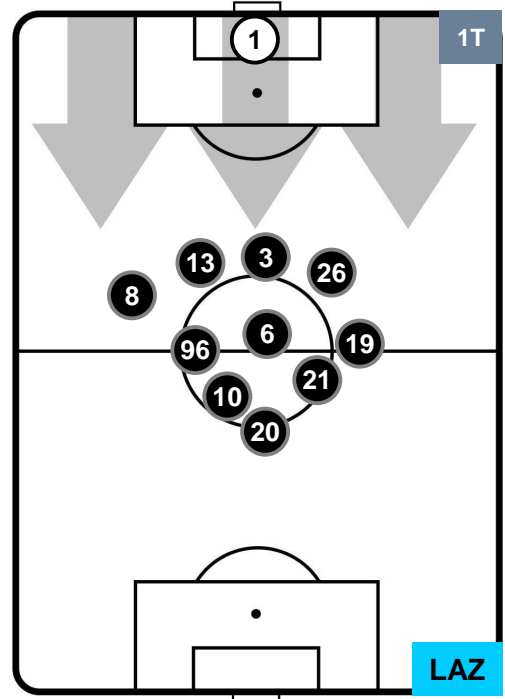

CROTONE  **CRO** **2** **2** **LAZ**  LAZIO

HEATMAP

CROTONE

CRO 2

2 LAZ

LAZIO

POSIZIONI MEDIE

- Legenda:**
- 1ª Sostituzione ● Giocatore Entrato ● Giocatore Uscito
 - 2ª Sostituzione ● Giocatore Entrato ● Giocatore Uscito ■ Giocatore Entrato in sostituzione di ●
 - 3ª Sostituzione ● Giocatore Entrato ● Giocatore Uscito ■ Giocatore Entrato in sostituzione di ●

CROTONE **CRO 2** **2** **LAZ** LAZIO

POSIZIONI MEDIE POSSESSO PALLA (proprio)

- Legenda:**
- 1ª Sostituzione Giocatore Entrato Giocatore Uscito
 - 2ª Sostituzione Giocatore Entrato Giocatore Uscito Giocatore Entrato in sostituzione di
 - 3ª Sostituzione Giocatore Entrato Giocatore Uscito Giocatore Entrato in sostituzione di

CROTONE

CRO 2

2 LAZ

LAZIO

POSIZIONI MEDIE POSSESSO PALLA (avversario)

- Legenda:**
- 1ª Sostituzione ● Giocatore Entrato ● Giocatore Uscito
 - 2ª Sostituzione ● Giocatore Entrato ● Giocatore Uscito ■ Giocatore Entrato in sostituzione di ●
 - 3ª Sostituzione ● Giocatore Entrato ● Giocatore Uscito ■ Giocatore Entrato in sostituzione di ●

2 **LAZ**

LAZIO

ZONE DI TIRO

2	Gol	2
3	In porta	8
1	Fuori Porta	9

CROSS IN GIOCO

PALLE RECUPERATE

CROTONE

CRO 2