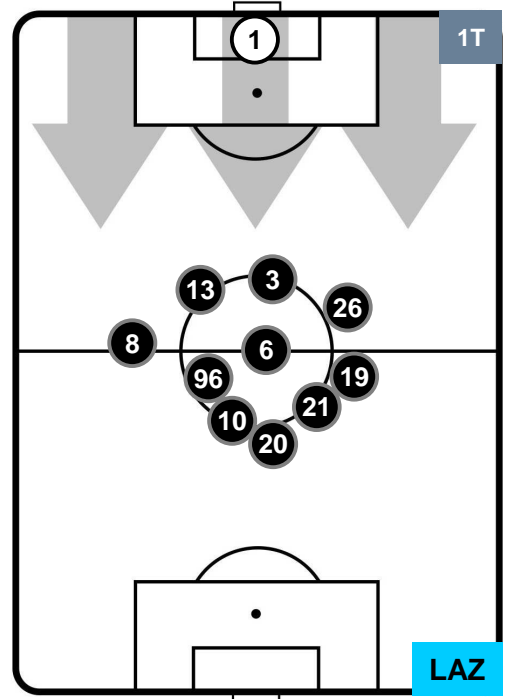

CROTONE  **CRO** **2** **2** **LAZ**  LAZIO

HEATMAP

CROTONE

CRO 2

2 LAZ

LAZIO

POSIZIONI MEDIE

- Legenda:**
- 1ª Sostituzione ● Giocatore Entrato ● Giocatore Uscito
 - 2ª Sostituzione ● Giocatore Entrato ● Giocatore Uscito ■ Giocatore Entrato in sostituzione di ●
 - 3ª Sostituzione ● Giocatore Entrato ● Giocatore Uscito ■ Giocatore Entrato in sostituzione di ●

CROTONE **CRO 2** **2** **LAZ** LAZIO

POSIZIONI MEDIE POSSESSO PALLA (proprio)

- Legenda:**
- 1ª Sostituzione Giocatore Entrato Giocatore Uscito
 - 2ª Sostituzione Giocatore Entrato Giocatore Uscito Giocatore Entrato in sostituzione di
 - 3ª Sostituzione Giocatore Entrato Giocatore Uscito Giocatore Entrato in sostituzione di