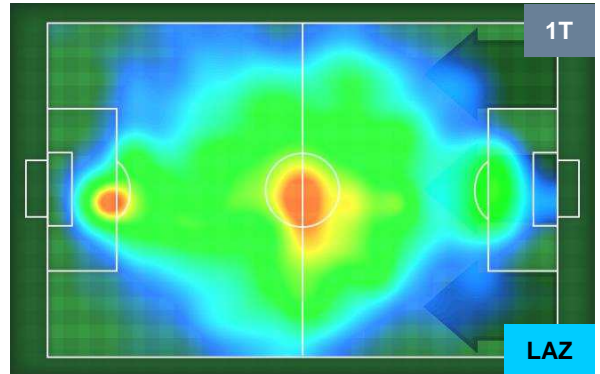

CROTONE  **CRO** **2** **2** **LAZ**  LAZIO

HEATMAP

CROTONE

CRO 2

2 LAZ

LAZIO

POSIZIONI MEDIE

- Legenda:**
- 1ª Sostituzione ● Giocatore Entrato ● Giocatore Uscito
 - 2ª Sostituzione ● Giocatore Entrato ● Giocatore Uscito ■ Giocatore Entrato in sostituzione di ●
 - 3ª Sostituzione ● Giocatore Entrato ● Giocatore Uscito ■ Giocatore Entrato in sostituzione di ●