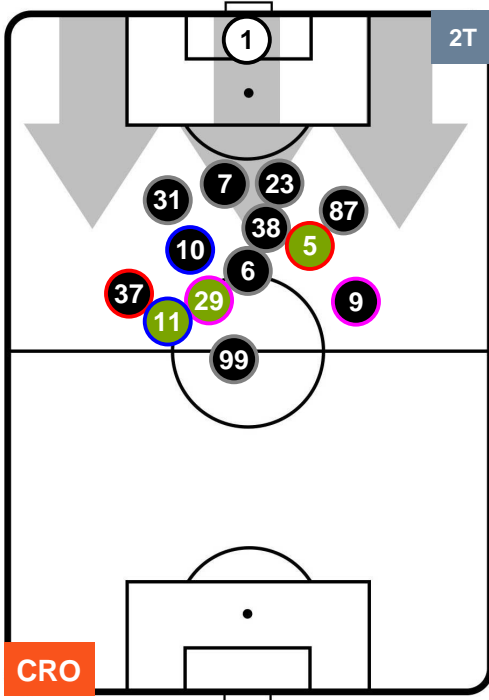

CROTONE  **CRO** **2** **2** **LAZ**  LAZIO

HEATMAP

CROTONE

CRO 2

2 LAZ

LAZIO

POSIZIONI MEDIE

- Legenda:**
- 1ª Sostituzione ● Giocatore Entrato ● Giocatore Uscito
 - 2ª Sostituzione ● Giocatore Entrato ● Giocatore Uscito ■ Giocatore Entrato in sostituzione di ●
 - 3ª Sostituzione ● Giocatore Entrato ● Giocatore Uscito ■ Giocatore Entrato in sostituzione di ●

CROTONE **CRO 2** **2** **LAZ** LAZIO

POSIZIONI MEDIE POSSESSO PALLA (proprio)

- Legenda:**
- 1ª Sostituzione Giocatore Entrato Giocatore Uscito
 - 2ª Sostituzione Giocatore Entrato Giocatore Uscito Giocatore Entrato in sostituzione di
 - 3ª Sostituzione Giocatore Entrato Giocatore Uscito Giocatore Entrato in sostituzione di

CROTONE

CRO 2

2 LAZ

LAZIO

POSIZIONI MEDIE POSSESSO PALLA (avversario)

- Legenda:**
- 1ª Sostituzione ● Giocatore Entrato ● Giocatore Uscito
 - 2ª Sostituzione ● Giocatore Entrato ● Giocatore Uscito ■ Giocatore Entrato in sostituzione di ●
 - 3ª Sostituzione ● Giocatore Entrato ● Giocatore Uscito ■ Giocatore Entrato in sostituzione di ●

2 **LAZ**

LAZIO

ZONE DI TIRO

2	Gol	2
3	In porta	8
1	Fuori Porta	9

CROSS IN GIOCO

PALLE RECUPERATE

CROTONE

CRO 2