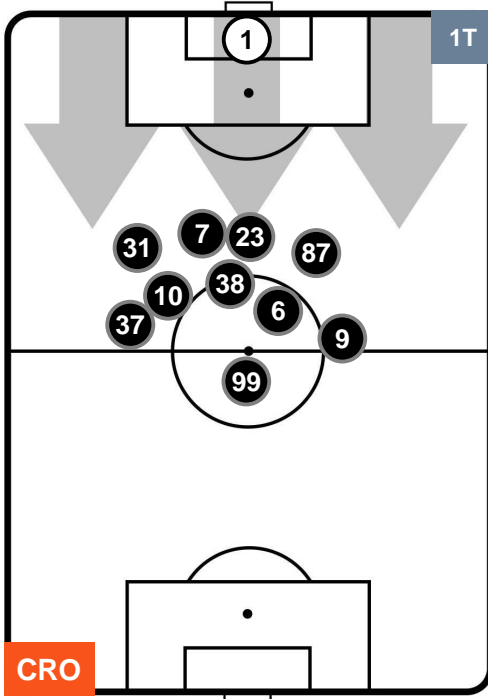

CROTONE  **CRO** **2** **2** **LAZ**  LAZIO

HEATMAP

CROTONE

CRO 2

2 LAZ

LAZIO

POSIZIONI MEDIE

- Legenda:**
- 1ª Sostituzione ● Giocatore Entrato ● Giocatore Uscito
 - 2ª Sostituzione ● Giocatore Entrato ● Giocatore Uscito ■ Giocatore Entrato in sostituzione di ●
 - 3ª Sostituzione ● Giocatore Entrato ● Giocatore Uscito ■ Giocatore Entrato in sostituzione di ●

CROTONE **CRO 2** **2** **LAZ** LAZIO

POSIZIONI MEDIE POSSESSO PALLA (proprio)

- Legenda:**
- 1ª Sostituzione Giocatore Entrato Giocatore Uscito
 - 2ª Sostituzione Giocatore Entrato Giocatore Uscito Giocatore Entrato in sostituzione di
 - 3ª Sostituzione Giocatore Entrato Giocatore Uscito Giocatore Entrato in sostituzione di