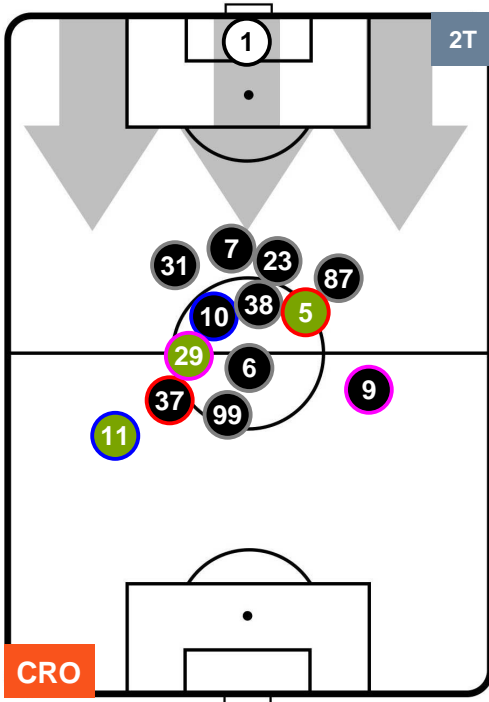

CROTONE  **CRO** **2** **2** **LAZ**  LAZIO

HEATMAP

CROTONE

CRO 2

2 LAZ

LAZIO

POSIZIONI MEDIE

- Legenda:**
- 1ª Sostituzione ● Giocatore Entrato ● Giocatore Uscito
 - 2ª Sostituzione ● Giocatore Entrato ● Giocatore Uscito ■ Giocatore Entrato in sostituzione di ●
 - 3ª Sostituzione ● Giocatore Entrato ● Giocatore Uscito ■ Giocatore Entrato in sostituzione di ●

CROTONE **CRO 2** **2** **LAZ** LAZIO

POSIZIONI MEDIE POSSESSO PALLA (proprio)

- Legenda:**
- 1ª Sostituzione Giocatore Entrato Giocatore Uscito
 - 2ª Sostituzione Giocatore Entrato Giocatore Uscito Giocatore Entrato in sostituzione di
 - 3ª Sostituzione Giocatore Entrato Giocatore Uscito Giocatore Entrato in sostituzione di