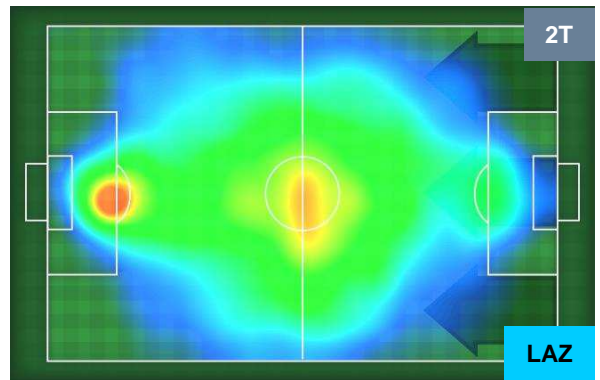

CROTONE  **CRO** **2** **2** **LAZ**  LAZIO

HEATMAP

CROTONE

CRO 2

2 LAZ

LAZIO

POSIZIONI MEDIE

- Legenda:**
- 1ª Sostituzione ● Giocatore Entrato ● Giocatore Uscito
 - 2ª Sostituzione ● Giocatore Entrato ● Giocatore Uscito ■ Giocatore Entrato in sostituzione di ●
 - 3ª Sostituzione ● Giocatore Entrato ● Giocatore Uscito ■ Giocatore Entrato in sostituzione di ●