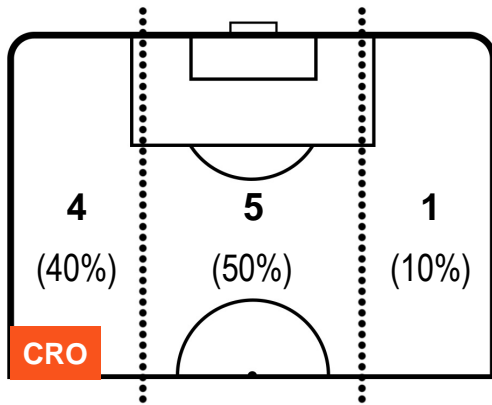

CROTONE

CRO 2

2 LAZ

LAZIO

POSIZIONI MEDIE POSSESSO PALLA (avversario)

- Legenda:**
- 1ª Sostituzione ● Giocatore Entrato ● Giocatore Uscito
 - 2ª Sostituzione ● Giocatore Entrato ● Giocatore Uscito ■ Giocatore Entrato in sostituzione di ●
 - 3ª Sostituzione ● Giocatore Entrato ● Giocatore Uscito ■ Giocatore Entrato in sostituzione di ●

CROTONE

CRO 2

2 LAZ

LAZIO

BARICENTRO

BILANCIAMENTO OFFENSIVO

CROTONE

CRO **2**

2 **LAZ**

LAZIO

ZONE DI TIRO

2	Gol	2
3	In porta	8
1	Fuori Porta	9

CROSS IN GIOCO

PALLE RECUPERATE

CROTONE

CRO 2

2 LAZ

LAZIO

MVP (Most Valuable Player)

SIMY	99
CROTONE	CRO
Ruolo:	Attaccante
Altezza:	1,98m
Peso:	84 Kg
Data Nascita:	07/05/1992
Nazionalità:	NGA
Jog 28% - Run 65% - Sprint 7% Km 10.225	
2.889	6.604
Statistiche	
Gol	1
Occasioni da gol	1
Totale tiri	1
Tiri in porta (Gol)	1(1)
Azioni attacco	2
Palle recuperate	1
Falli subiti	2
Minuti giocati	96'