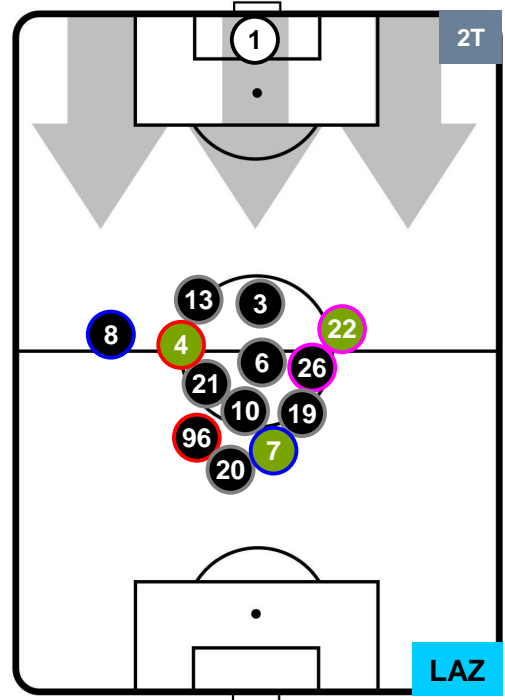

CROTONE  **CRO** **2** **2** **LAZ**  LAZIO

HEATMAP

CROTONE

CRO 2

2 LAZ

LAZIO

POSIZIONI MEDIE

- Legenda:**
- 1ª Sostituzione ● Giocatore Entrato ● Giocatore Uscito
 - 2ª Sostituzione ● Giocatore Entrato ● Giocatore Uscito ■ Giocatore Entrato in sostituzione di ●
 - 3ª Sostituzione ● Giocatore Entrato ● Giocatore Uscito ■ Giocatore Entrato in sostituzione di ●

CROTONE **CRO 2** **2** **LAZ** LAZIO

POSIZIONI MEDIE POSSESSO PALLA (proprio)

- Legenda:**
- 1ª Sostituzione Giocatore Entrato Giocatore Uscito
 - 2ª Sostituzione Giocatore Entrato Giocatore Uscito Giocatore Entrato in sostituzione di
 - 3ª Sostituzione Giocatore Entrato Giocatore Uscito Giocatore Entrato in sostituzione di