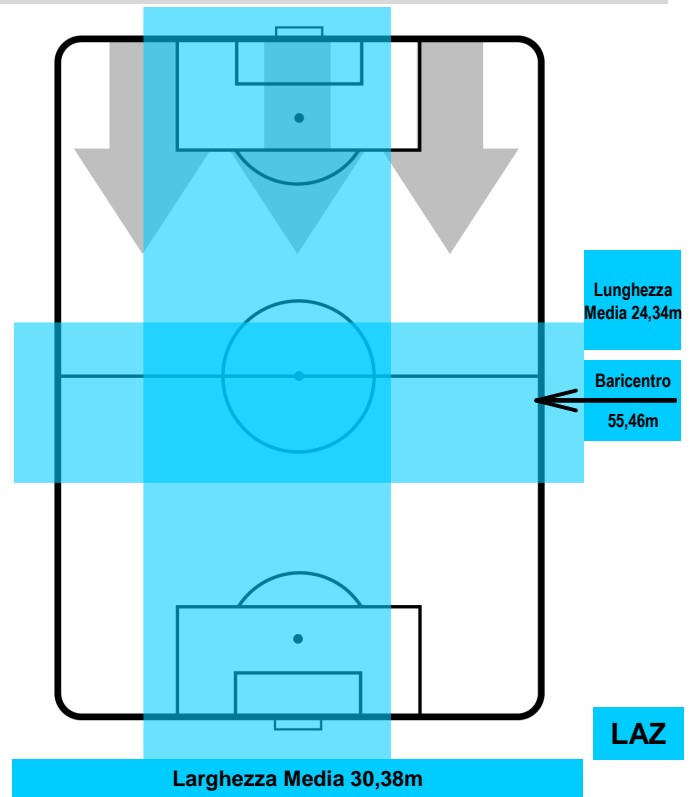

CROTONE

CRO 2

2 LAZ

LAZIO

POSIZIONI MEDIE POSSESSO PALLA (avversario)

- Legenda:**
- 1ª Sostituzione ● Giocatore Entrato ● Giocatore Uscito
 - 2ª Sostituzione ● Giocatore Entrato ● Giocatore Uscito ■ Giocatore Entrato in sostituzione di ●
 - 3ª Sostituzione ● Giocatore Entrato ● Giocatore Uscito ■ Giocatore Entrato in sostituzione di ●

CROTONE

CRO 2

2 LAZ

LAZIO

BARICENTRO

BILANCIAMENTO OFFENSIVO

CROTONE

CRO **2**

2 **LAZ**

LAZIO

ZONE DI TIRO

2	Gol	2
3	In porta	8
1	Fuori Porta	9

CROSS IN GIOCO

PALLE RECUPERATE

CROTONE

CRO 2

2 LAZ

LAZIO

MVP (Most Valuable Player)

SIMY	99
CROTONE	CRO
Ruolo:	Attaccante
Altezza:	1,98m
Peso:	84 Kg
Data Nascita:	07/05/1992
Nazionalità:	NGA
Jog 28% - Run 65% - Sprint 7% Km 10.225	
2.889	6.604
Statistiche	
Gol	1
Occasioni da gol	1
Totale tiri	1
Tiri in porta (Gol)	1(1)
Azioni attacco	2
Palle recuperate	1
Falli subiti	2
Minuti giocati	96'