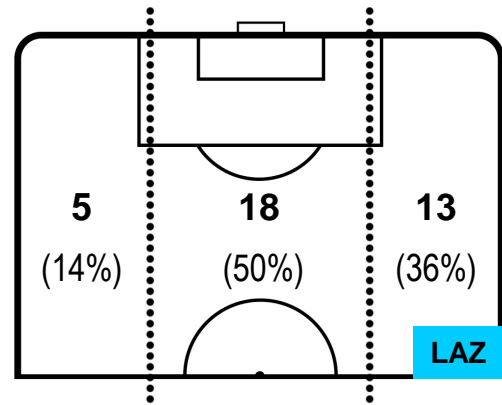

CROTONE

CRO 2

2 LAZ

LAZIO

BARICENTRO

BILANCIAMENTO OFFENSIVO

CROTONE

CRO **2**

2 **LAZ**

LAZIO

ZONE DI TIRO

2	Gol	2
3	In porta	8
1	Fuori Porta	9

CROSS IN GIOCO

PALLE RECUPERATE

CROTONE

CRO 2

2 LAZ

LAZIO

MVP (Most Valuable Player)

SIMY	99
CROTONE	CRO
Ruolo:	Attaccante
Altezza:	1,98m
Peso:	84 Kg
Data Nascita:	07/05/1992
Nazionalità:	NGA
Jog 28% - Run 65% - Sprint 7% Km 10.225	
2.889	6.604
Statistiche	
Gol	1
Occasioni da gol	1
Totale tiri	1
Tiri in porta (Gol)	1(1)
Azioni attacco	2
Palle recuperate	1
Falli subiti	2
Minuti giocati	96'