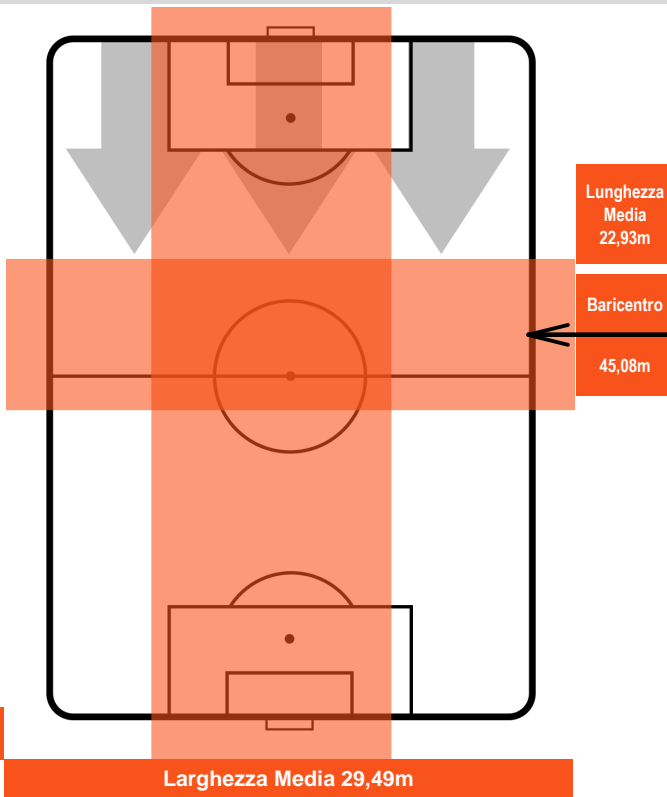

CROTONE

CRO 2

2 LAZ

LAZIO

POSIZIONI MEDIE POSSESSO PALLA (avversario)

- Legenda:**
- 1ª Sostituzione ● Giocatore Entrato ● Giocatore Uscito
 - 2ª Sostituzione ● Giocatore Entrato ● Giocatore Uscito ■ Giocatore Entrato in sostituzione di ●
 - 3ª Sostituzione ● Giocatore Entrato ● Giocatore Uscito ■ Giocatore Entrato in sostituzione di ●

CROTONE

CRO 2

2 LAZ

LAZIO

BARICENTRO

BILANCIAMENTO OFFENSIVO

CROTONE

CRO **2**

2 **LAZ**

LAZIO

ZONE DI TIRO

2	Gol	2
3	In porta	8
1	Fuori Porta	9

CROSS IN GIOCO

PALLE RECUPERATE

CROTONE

CRO 2

2 LAZ

LAZIO

MVP (Most Valuable Player)

SIMY	99
CROTONE	CRO
Ruolo:	Attaccante
Altezza:	1,98m
Peso:	84 Kg
Data Nascita:	07/05/1992
Nazionalità:	NGA
Jog 28% - Run 65% - Sprint 7% Km 10.225	
2.889	6.604
Statistiche	
Gol	1
Occasioni da gol	1
Totale tiri	1
Tiri in porta (Gol)	1(1)
Azioni attacco	2
Palle recuperate	1
Falli subiti	2
Minuti giocati	96'