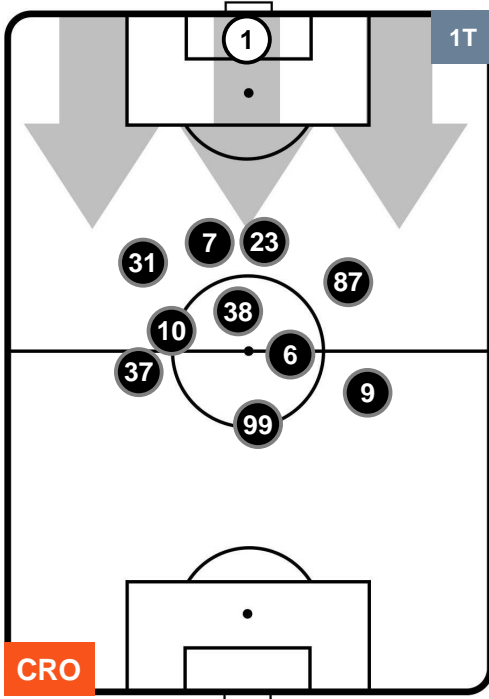

CROTONE  **CRO** **2** **2** **LAZ**  LAZIO

HEATMAP

CROTONE

CRO 2

2 LAZ

LAZIO

POSIZIONI MEDIE

- Legenda:**
- 1ª Sostituzione ● Giocatore Entrato ● Giocatore Uscito
 - 2ª Sostituzione ● Giocatore Entrato ● Giocatore Uscito ■ Giocatore Entrato in sostituzione di ●
 - 3ª Sostituzione ● Giocatore Entrato ● Giocatore Uscito ■ Giocatore Entrato in sostituzione di ●

CROTONE **CRO 2** **2** **LAZ** LAZIO

POSIZIONI MEDIE POSSESSO PALLA (proprio)

- Legenda:**
- 1ª Sostituzione Giocatore Entrato Giocatore Uscito
 - 2ª Sostituzione Giocatore Entrato Giocatore Uscito Giocatore Entrato in sostituzione di
 - 3ª Sostituzione Giocatore Entrato Giocatore Uscito Giocatore Entrato in sostituzione di