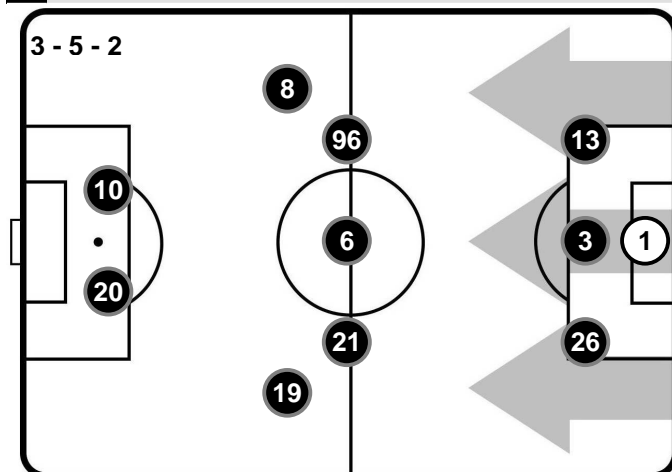

A disposizione

23	GUIDO GUERRIERI
25	IVAN VARGIC
4	GIL PATRIC
7	NANI
11	LUCA CRECCO
15	BASTOS
22	MARTIN CACERES
30	PEDRO NETO
77	ADAM MARUSIC
88	DAVIDE DI GENNARO

Allenatore: SIMONE INZAGHI

CROTONE **CRO** **2** **2** **LAZ** LAZIO