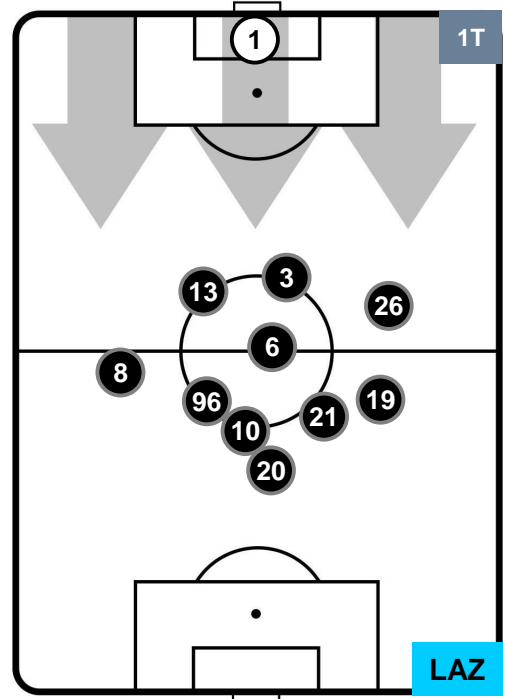

CROTONE  **CRO** **2** **2** **LAZ**  LAZIO

HEATMAP

CROTONE

CRO 2

2 LAZ

LAZIO

POSIZIONI MEDIE

- Legenda:**
- 1ª Sostituzione ● Giocatore Entrato ● Giocatore Uscito
 - 2ª Sostituzione ● Giocatore Entrato ● Giocatore Uscito ■ Giocatore Entrato in sostituzione di ●
 - 3ª Sostituzione ● Giocatore Entrato ● Giocatore Uscito ■ Giocatore Entrato in sostituzione di ●

CROTONE **CRO 2** **2** **LAZ** LAZIO

POSIZIONI MEDIE POSSESSO PALLA (proprio)

- Legenda:**
- 1ª Sostituzione Giocatore Entrato Giocatore Uscito
 - 2ª Sostituzione Giocatore Entrato Giocatore Uscito Giocatore Entrato in sostituzione di
 - 3ª Sostituzione Giocatore Entrato Giocatore Uscito Giocatore Entrato in sostituzione di