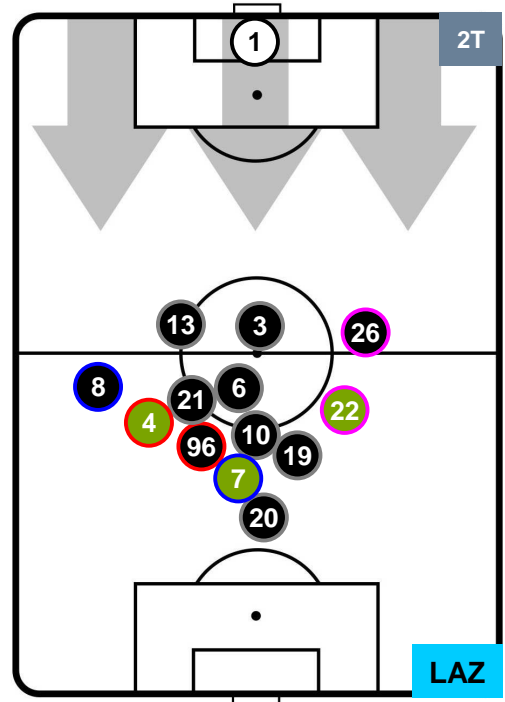

CROTONE  **CRO** **2** **2** **LAZ**  LAZIO

HEATMAP

CROTONE

CRO 2

2 LAZ

LAZIO

POSIZIONI MEDIE

- Legenda:**
- 1ª Sostituzione ● Giocatore Entrato ● Giocatore Uscito
 - 2ª Sostituzione ● Giocatore Entrato ● Giocatore Uscito ■ Giocatore Entrato in sostituzione di ●
 - 3ª Sostituzione ● Giocatore Entrato ● Giocatore Uscito ■ Giocatore Entrato in sostituzione di ●

CROTONE **CRO 2** **2** **LAZ** LAZIO

POSIZIONI MEDIE POSSESSO PALLA (proprio)

- Legenda:**
- 1ª Sostituzione Giocatore Entrato Giocatore Uscito
 - 2ª Sostituzione Giocatore Entrato Giocatore Uscito Giocatore Entrato in sostituzione di
 - 3ª Sostituzione Giocatore Entrato Giocatore Uscito Giocatore Entrato in sostituzione di