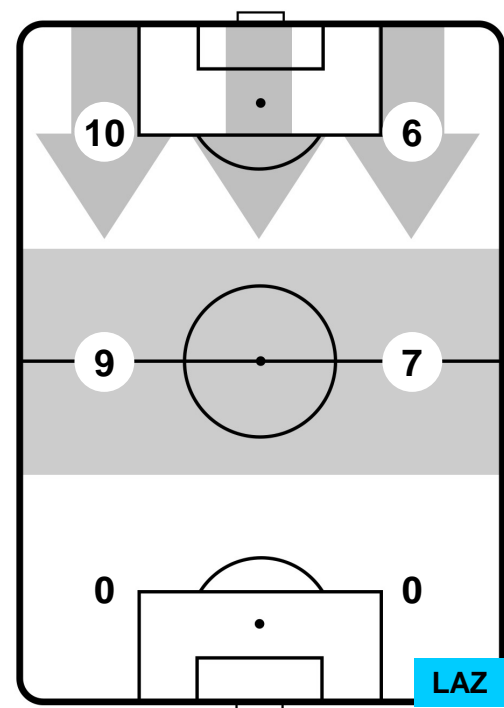

2 **LAZ**

LAZIO

ZONE DI TIRO

2	Gol	2
3	In porta	8
1	Fuori Porta	9

CROSS IN GIOCO

PALLE RECUPERATE

CROTONE

CRO 2

2 LAZ

LAZIO

MVP (Most Valuable Player)

SIMY	99
CROTONE	CRO
Ruolo:	Attaccante
Altezza:	1,98m
Peso:	84 Kg
Data Nascita:	07/05/1992
Nazionalità:	NGA
Jog 28% - Run 65% - Sprint 7% Km 10.225	
2.889	6.604
Statistiche	
Gol	1
Occasioni da gol	1
Totale tiri	1
Tiri in porta (Gol)	1(1)
Azioni attacco	2
Palle recuperate	1
Falli subiti	2
Minuti giocati	96'