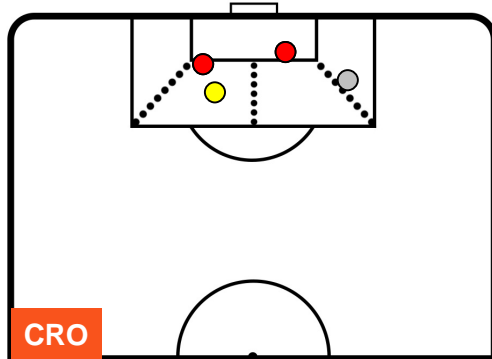

CROTONE

CRO 2

2 LAZ

LAZIO

POSIZIONI MEDIE POSSESSO PALLA (avversario)

- Legenda:**
- 1ª Sostituzione ● Giocatore Entrato ● Giocatore Uscito
 - 2ª Sostituzione ● Giocatore Entrato ● Giocatore Uscito ■ Giocatore Entrato in sostituzione di ●
 - 3ª Sostituzione ● Giocatore Entrato ● Giocatore Uscito ■ Giocatore Entrato in sostituzione di ●

CROTONE

CRO 2

2 LAZ

LAZIO

BARICENTRO

BILANCIAMENTO OFFENSIVO

CROTONE

CRO **2**

2 **LAZ**

LAZIO

ZONE DI TIRO

2	Gol	2
3	In porta	8
1	Fuori Porta	9

CROSS IN GIOCO

PALLE RECUPERATE

CROTONE

CRO 2