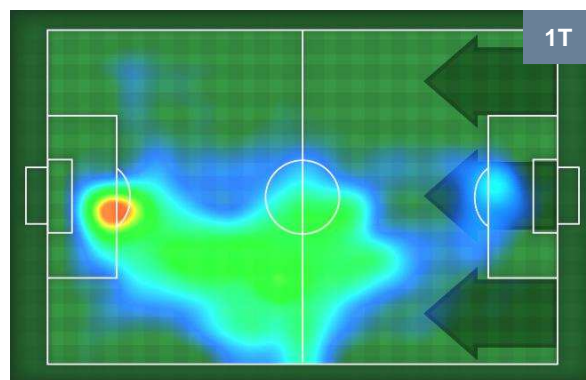

CROTONE

CRO 2

2 LAZ

LAZIO

MVP (Most Valuable Player)

SIMY	99
CROTONE	CRO
Ruolo:	Attaccante
Altezza:	1,98m
Peso:	84 Kg
Data Nascita:	07/05/1992
Nazionalità:	NGA
Jog 28% - Run 65% - Sprint 7% Km 10.225	
2.889	6.604
Statistiche	
Gol	1
Occasioni da gol	1
Totale tiri	1
Tiri in porta (Gol)	1(1)
Azioni attacco	2
Palle recuperate	1
Falli subiti	2
Minuti giocati	96'

SERGEJ MILINKOVIC-SAVIC	21
LAZIO	LAZ
Ruolo:	Centrocampista
Altezza:	1,92m
Peso:	82 Kg
Data Nascita:	27/02/1995
Nazionalità:	SRB
Jog 22% - Run 72% - Sprint 6% Km 11.168	
2.425	8.052
Statistiche	
Gol	1
Occasioni da gol	5
Totale tiri	7
Tiri in porta (Gol)	3(1)
Azioni attacco	8
Palle recuperate	3
Falli subiti	1
Minuti giocati	96'

HeatMap