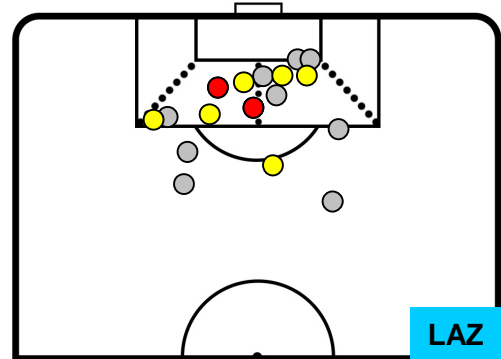

2 **LAZ**

LAZIO

ZONE DI TIRO

2	Gol	2
3	In porta	8
1	Fuori Porta	9

CROSS IN GIOCO

PALLE RECUPERATE

CROTONE

CRO 2

2 LAZ

LAZIO

MVP (Most Valuable Player)

SIMY	99
CROTONE	CRO
Ruolo:	Attaccante
Altezza:	1,98m
Peso:	84 Kg
Data Nascita:	07/05/1992
Nazionalità:	NGA
Jog 28% - Run 65% - Sprint 7% Km 10.225	
2.889	6.604
Statistiche	
Gol	1
Occasioni da gol	1
Totale tiri	1
Tiri in porta (Gol)	1(1)
Azioni attacco	2
Palle recuperate	1
Falli subiti	2
Minuti giocati	96'