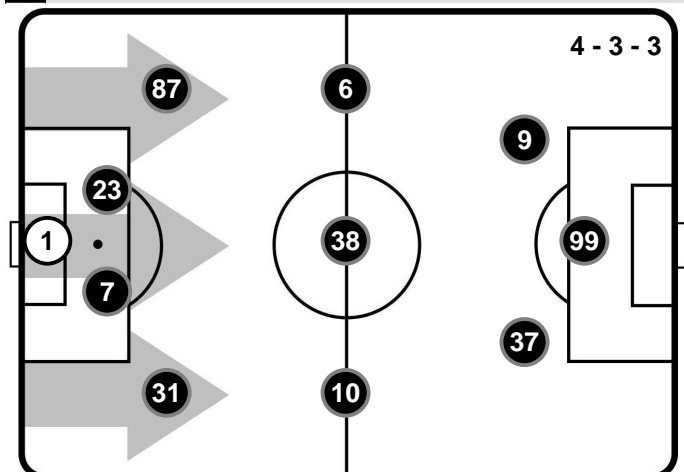

CROTONE

CRO 2

2 LAZ

LAZIO

FORMAZIONI

CROTONE

1	ALEX CORDAZ (P)
31	MARIO SAMPIRISI
7	FEDERICO CECCHERINI
23	MARCO CAPUANO
87	BRUNO MARTELLA
10	ANDREA BARBERIS
38	ROLANDO MANDRAGORA
6	MARCUS ROHDEN
37	DAVIDE FARAONI
99	SIMY
9	ANDREA NALINI