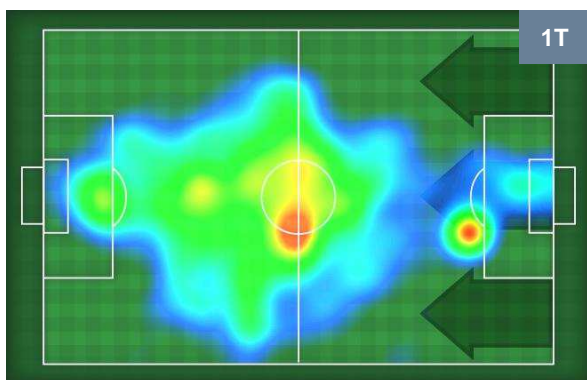

CROTONE

CRO 2

2 LAZ

LAZIO

MVP (Most Valuable Player)

SIMY	99
CROTONE	CRO
Ruolo:	Attaccante
Altezza:	1,98m
Peso:	84 Kg
Data Nascita:	07/05/1992
Nazionalità:	NGA
Jog 28% - Run 65% - Sprint 7% Km 10.225	
2.889	6.604
Statistiche	
Gol	1
Occasioni da gol	1
Totale tiri	1
Tiri in porta (Gol)	1(1)
Azioni attacco	2
Palle recuperate	1
Falli subiti	2
Minuti giocati	96'

SERGEJ MILINKOVIC-SAVIC	21
LAZIO	LAZ
Ruolo:	Centrocampista
Altezza:	1,92m
Peso:	82 Kg
Data Nascita:	27/02/1995
Nazionalità:	SRB
Jog 22% - Run 72% - Sprint 6% Km 11.168	
2.425	8.052
Statistiche	
Gol	1
Occasioni da gol	5
Totale tiri	7
Tiri in porta (Gol)	3(1)
Azioni attacco	8
Palle recuperate	3
Falli subiti	1
Minuti giocati	96'

HeatMap