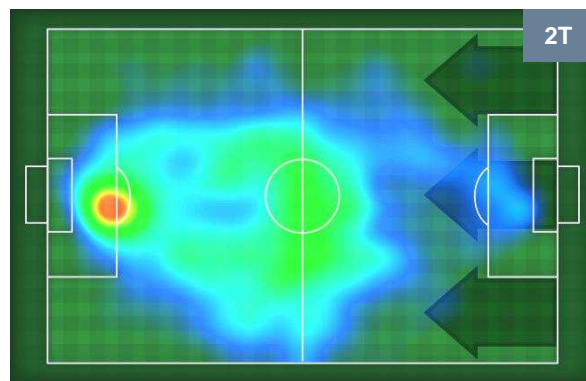

CROTONE

CRO 2

2 LAZ

LAZIO

MVP (Most Valuable Player)

SIMY	99
CROTONE	CRO
Ruolo:	Attaccante
Altezza:	1,98m
Peso:	84 Kg
Data Nascita:	07/05/1992
Nazionalità:	NGA
Jog 28% - Run 65% - Sprint 7% Km 10.225	
2.889	6.604
Statistiche	
Gol	1
Occasioni da gol	1
Totale tiri	1
Tiri in porta (Gol)	1(1)
Azioni attacco	2
Palle recuperate	1
Falli subiti	2
Minuti giocati	96'

SERGEJ MILINKOVIC-SAVIC	21
LAZIO	LAZ
Ruolo:	Centrocampista
Altezza:	1,92m
Peso:	82 Kg
Data Nascita:	27/02/1995
Nazionalità:	SRB
Jog 22% - Run 72% - Sprint 6% Km 11.168	
2.425	8.052
Statistiche	
Gol	1
Occasioni da gol	5
Totale tiri	7
Tiri in porta (Gol)	3(1)
Azioni attacco	8
Palle recuperate	3
Falli subiti	1
Minuti giocati	96'

HeatMap

HeatMap