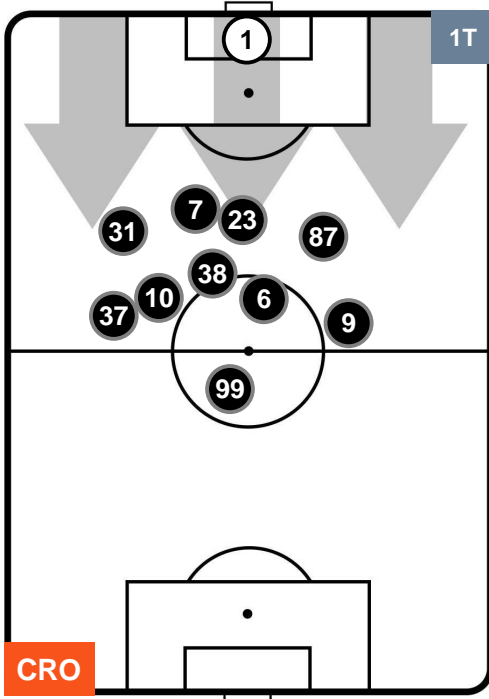

CROTONE  **CRO** **2** **2** **LAZ**  LAZIO

HEATMAP

CROTONE

CRO 2

2 LAZ

LAZIO

POSIZIONI MEDIE

- Legenda:**
- 1ª Sostituzione ● Giocatore Entrato ● Giocatore Uscito
 - 2ª Sostituzione ● Giocatore Entrato ● Giocatore Uscito ■ Giocatore Entrato in sostituzione di ●
 - 3ª Sostituzione ● Giocatore Entrato ● Giocatore Uscito ■ Giocatore Entrato in sostituzione di ●

CROTONE **CRO 2** **2** **LAZ** LAZIO

POSIZIONI MEDIE POSSESSO PALLA (proprio)

- Legenda:**
- 1ª Sostituzione Giocatore Entrato Giocatore Uscito
 - 2ª Sostituzione Giocatore Entrato Giocatore Uscito Giocatore Entrato in sostituzione di
 - 3ª Sostituzione Giocatore Entrato Giocatore Uscito Giocatore Entrato in sostituzione di

CROTONE

CRO 2

2 LAZ

LAZIO

POSIZIONI MEDIE POSSESSO PALLA (avversario)

- Legenda:**
- 1ª Sostituzione ● Giocatore Entrato ● Giocatore Uscito
 - 2ª Sostituzione ● Giocatore Entrato ● Giocatore Uscito ■ Giocatore Entrato in sostituzione di ●
 - 3ª Sostituzione ● Giocatore Entrato ● Giocatore Uscito ■ Giocatore Entrato in sostituzione di ●

CROTONE

CRO 2

2 LAZ

LAZIO

BARICENTRO

BILANCIAMENTO OFFENSIVO

CROTONE

CRO **2**