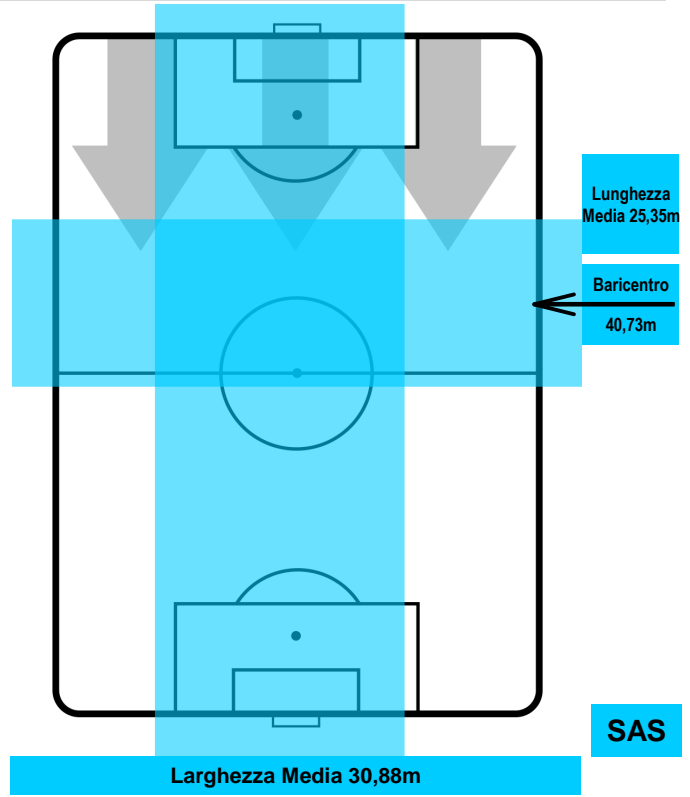

INTER

INT 1

2 SAS

SASSUOLO

BARICENTRO