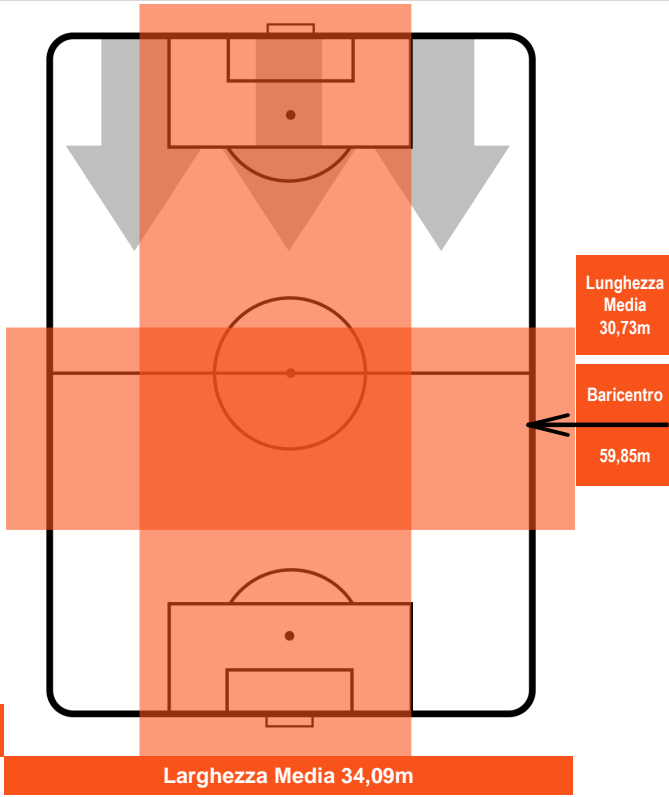

INTER INT 1 2 SAS SASSUOLO

POSIZIONI MEDIE POSSESSO PALLA (avversario)

- Legenda:**
- 1ª Sostituzione Giocatore Entrato Giocatore Uscito
 - 2ª Sostituzione Giocatore Entrato Giocatore Uscito Giocatore Entrato in sostituzione di
 - 3ª Sostituzione Giocatore Entrato Giocatore Uscito Giocatore Entrato in sostituzione di

INTER

INT 1

2 SAS

SASSUOLO

BARICENTRO

BILANCIAMENTO OFFENSIVO

INTER

INT 1

2 SAS

SASSUOLO

ZONE DI TIRO

1	Gol	2
10	In porta	6
7	Fuori Porta	5

CROSS IN GIOCO

PALLE RECUPERATE

INTER **INT** **1**

2 **SAS**

SASSUOLO

MVP (Most Valuable Player)

RAFINHA		8
INTER		INT
Ruolo:	Centrocampista	
Altezza:	1,74m	
Peso:	65 Kg	
Data Nascita:	12/02/1993	
Nazionalità:	BRA	
Jog 23% - Run 72% - Sprint 5% Km 12.255		
2.772	8.865	0.618
Statistiche		
Gol	1	
Occasioni da gol	3	
Totale tiri	3	
Tiri in porta (Gol)	3(1)	
Azioni attacco	6	
Palle recuperate	1	
Falli subiti	2	
Minuti giocati	97'	