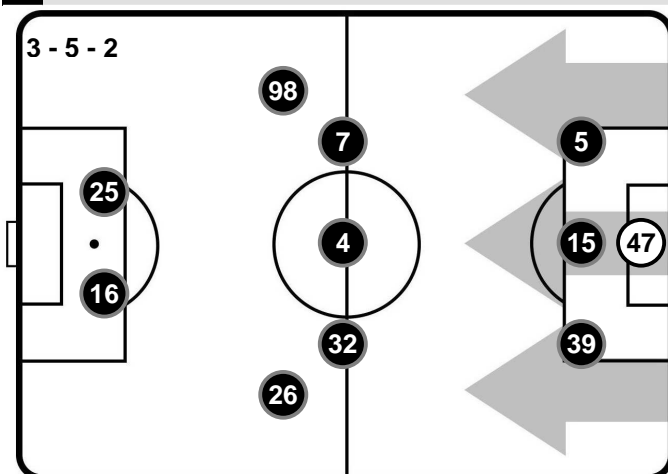

A disposizione

- 70 LEONARDO MARSON
- 77 GIANLUCA PEGOLO
- 6 LUCA MAZZITELLI
- 8 DAVIDE BIONDINI
- 10 ALESSANDRO MATRI
- 17 NICHOLAS PIERINI
- 22 DAVIDE FRATTESI
- 29 FRANCESCO CASSATA
- 30 KHOUMA BABACAR
- 38 MANUEL FERRINI
- 55 TIMO LETSCHERT
- 90 ANTONINO RAGUSA

Allenatore: GIUSEPPE IACHINI