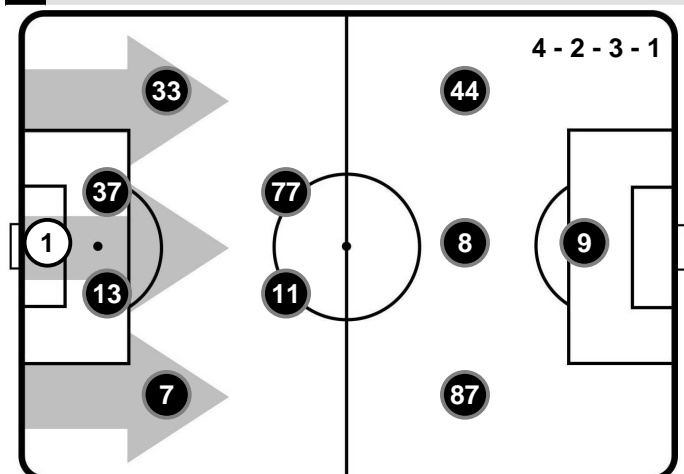

INT 1

2 SAS

SASSUOLO

FORMAZIONI

INTER

- 1 SAMIR HANDANOVIC (P)
- 7 JOAO CANELO
- 13 ANDREA RANOCCHIA
- 37 MILAN SKRINIAR
- 33 DANILO D'AMBROSIO
- 11 MATIAS VECINO
- 77 MARCELO BROZOVIC
- 87 ANTONIO CANDREVA
- 8 RAFINHA
- 44 IVAN PERISIC
- 9 MAURO ICARDI