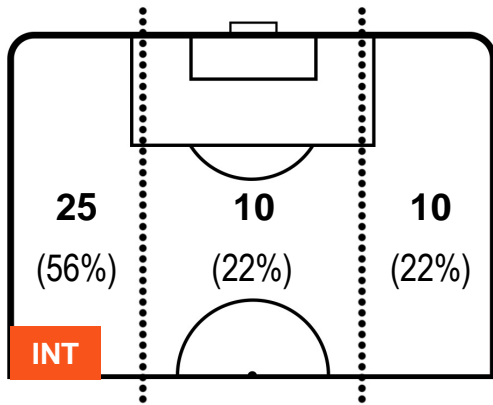

BILANCIAMENTO OFFENSIVO