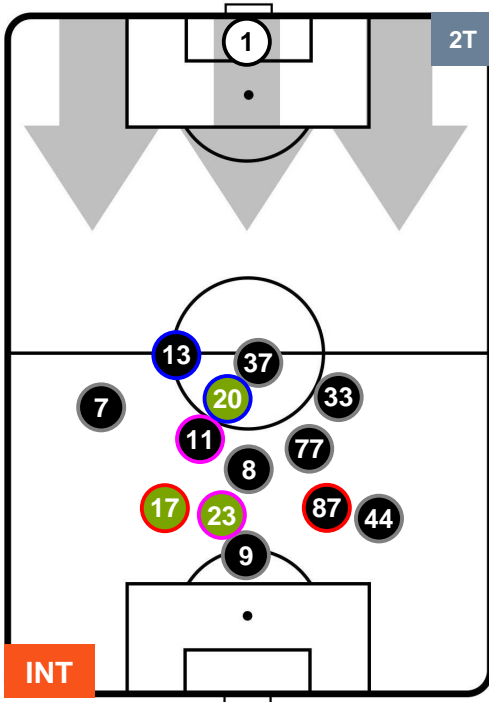

SASSUOLO

POSIZIONI MEDIE

- Legenda:**
- 1ª Sostituzione ● Giocatore Entrato ● Giocatore Uscito
 - 2ª Sostituzione ● Giocatore Entrato ● Giocatore Uscito ■ Giocatore Entrato in sostituzione di ●
 - 3ª Sostituzione ● Giocatore Entrato ● Giocatore Uscito ■ Giocatore Entrato in sostituzione di ●

INTER

INT 1

2 SAS

SASSUOLO

POSIZIONI MEDIE POSSESSO PALLA (proprio)

- Legenda:**
- 1ª Sostituzione ● Giocatore Entrato ● Giocatore Uscito
 - 2ª Sostituzione ● Giocatore Entrato ● Giocatore Uscito ■ Giocatore Entrato in sostituzione di ●
 - 3ª Sostituzione ● Giocatore Entrato ● Giocatore Uscito ■ Giocatore Entrato in sostituzione di ●

INTER INT 1 2 SAS SASSUOLO

POSIZIONI MEDIE POSSESSO PALLA (avversario)

- Legenda:**
- 1ª Sostituzione Giocatore Entrato Giocatore Uscito
 - 2ª Sostituzione Giocatore Entrato Giocatore Uscito Giocatore Entrato in sostituzione di
 - 3ª Sostituzione Giocatore Entrato Giocatore Uscito Giocatore Entrato in sostituzione di