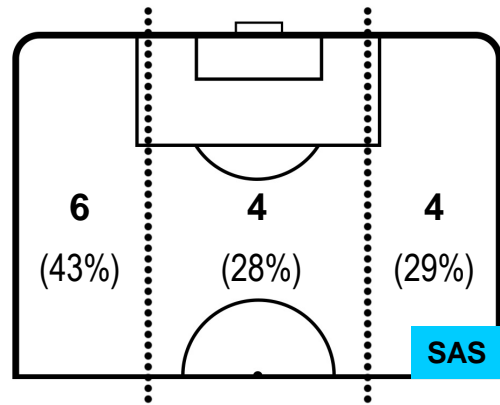

BILANCIAMENTO OFFENSIVO