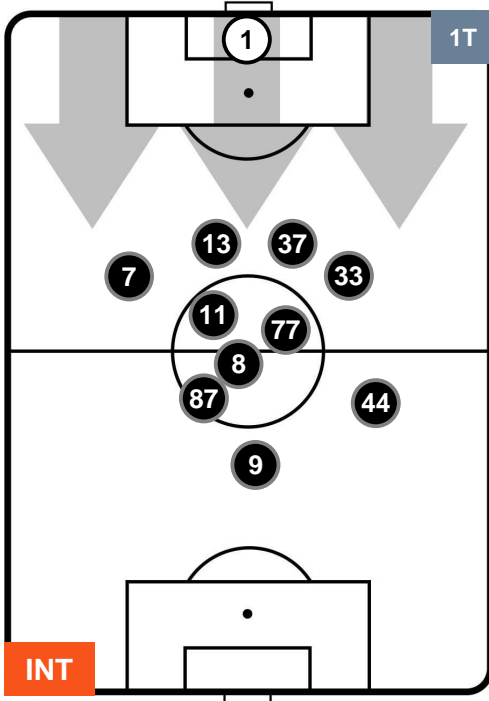

SASSUOLO

POSIZIONI MEDIE

- Legenda:**
- 1ª Sostituzione ● Giocatore Entrato ● Giocatore Uscito
 - 2ª Sostituzione ● Giocatore Entrato ● Giocatore Uscito ■ Giocatore Entrato in sostituzione di ●
 - 3ª Sostituzione ● Giocatore Entrato ● Giocatore Uscito ■ Giocatore Entrato in sostituzione di ●

INTER

INT 1

2 SAS

SASSUOLO

POSIZIONI MEDIE POSSESSO PALLA (proprio)

- Legenda:**
- 1ª Sostituzione ● Giocatore Entrato ● Giocatore Uscito
 - 2ª Sostituzione ● Giocatore Entrato ● Giocatore Uscito ■ Giocatore Entrato in sostituzione di ●
 - 3ª Sostituzione ● Giocatore Entrato ● Giocatore Uscito ■ Giocatore Entrato in sostituzione di ●

INTER INT 1 2 SAS SASSUOLO

POSIZIONI MEDIE POSSESSO PALLA (avversario)

- Legenda:**
- 1ª Sostituzione Giocatore Entrato Giocatore Uscito
 - 2ª Sostituzione Giocatore Entrato Giocatore Uscito Giocatore Entrato in sostituzione di
 - 3ª Sostituzione Giocatore Entrato Giocatore Uscito Giocatore Entrato in sostituzione di