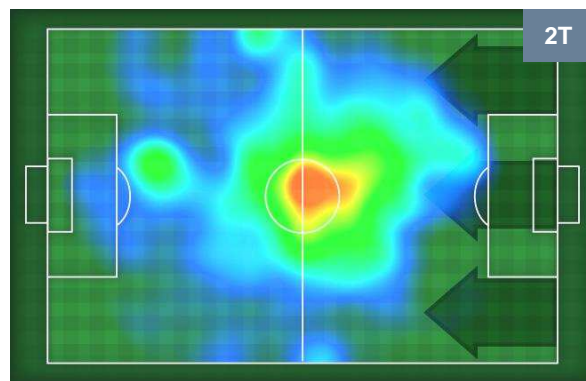

INTER **INT** **1**

2 **SAS**

SASSUOLO

MVP (Most Valuable Player)

RAFINHA		8
INTER		INT
Ruolo:	Centrocampista	
Altezza:	1,74m	
Peso:	65 Kg	
Data Nascita:	12/02/1993	
Nazionalità:	BRA	
Jog 23% - Run 72% - Sprint 5% Km 12.255		
2.772	8.865	0.618
Statistiche		
Gol	1	
Occasioni da gol	3	
Totale tiri	3	
Tiri in porta (Gol)	3(1)	
Azioni attacco	6	
Palle recuperate	1	
Falli subiti	2	
Minuti giocati	97'	

MATTEO POLITANO		16
SASSUOLO		SAS
Ruolo:	Attaccante	
Altezza:	1,7m	
Peso:	65 Kg	
Data Nascita:	03/08/1993	
Nazionalità:	ITA	
Jog 31% - Run 56% - Sprint 13% Km 8.485		
2.636	4.791	1.058
Statistiche		
Gol	1	
Occasioni da gol	1	
Totale tiri	1	
Tiri in porta (Gol)	1(1)	
Azioni attacco	1	
Palle recuperate	1	
Falli subiti	4	
Minuti giocati	72'	

HeatMap