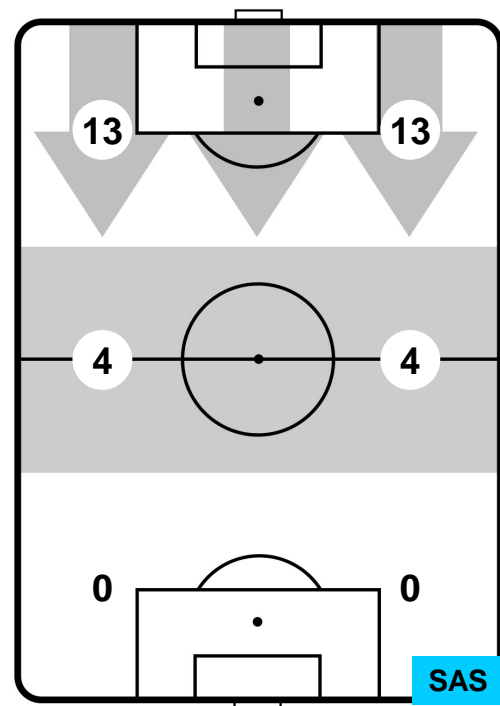

2 SAS

SASSUOLO

ZONE DI TIRO

1	Gol	2
10	In porta	6
7	Fuori Porta	5

CROSS IN GIOCO

PALLE RECUPERATE

INTER **INT** **1**

2 **SAS**

SASSUOLO

MVP (Most Valuable Player)

RAFINHA		8
INTER		INT
Ruolo:	Centrocampista	
Altezza:	1,74m	
Peso:	65 Kg	
Data Nascita:	12/02/1993	
Nazionalità:	BRA	
Jog 23% - Run 72% - Sprint 5% Km 12.255		
2.772	8.865	0.618
Statistiche		
Gol	1	
Occasioni da gol	3	
Totale tiri	3	
Tiri in porta (Gol)	3(1)	
Azioni attacco	6	
Palle recuperate	1	
Falli subiti	2	
Minuti giocati	97'	