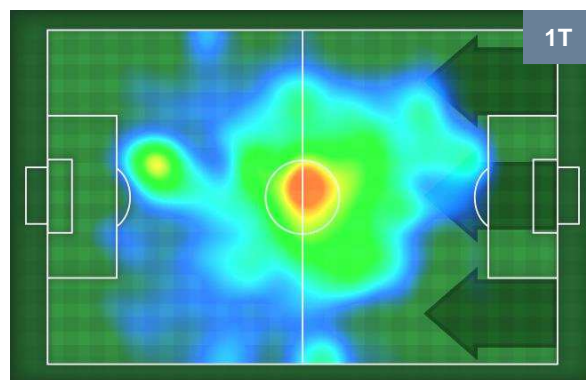

INTER **INT** **1**

2 **SAS**

SASSUOLO

MVP (Most Valuable Player)

RAFINHA		8
INTER		INT
Ruolo:	Centrocampista	
Altezza:	1,74m	
Peso:	65 Kg	
Data Nascita:	12/02/1993	
Nazionalità:	BRA	
Jog 23% - Run 72% - Sprint 5% Km 12.255		
2.772	8.865	0.618
Statistiche		
Gol	1	
Occasioni da gol	3	
Totale tiri	3	
Tiri in porta (Gol)	3(1)	
Azioni attacco	6	
Palle recuperate	1	
Falli subiti	2	
Minuti giocati	97'	

MATTEO POLITANO		16
SASSUOLO		SAS
Ruolo:	Attaccante	
Altezza:	1,7m	
Peso:	65 Kg	
Data Nascita:	03/08/1993	
Nazionalità:	ITA	
Jog 31% - Run 56% - Sprint 13% Km 8.485		
2.636	4.791	1.058
Statistiche		
Gol	1	
Occasioni da gol	1	
Totale tiri	1	
Tiri in porta (Gol)	1(1)	
Azioni attacco	1	
Palle recuperate	1	
Falli subiti	4	
Minuti giocati	72'	

HeatMap