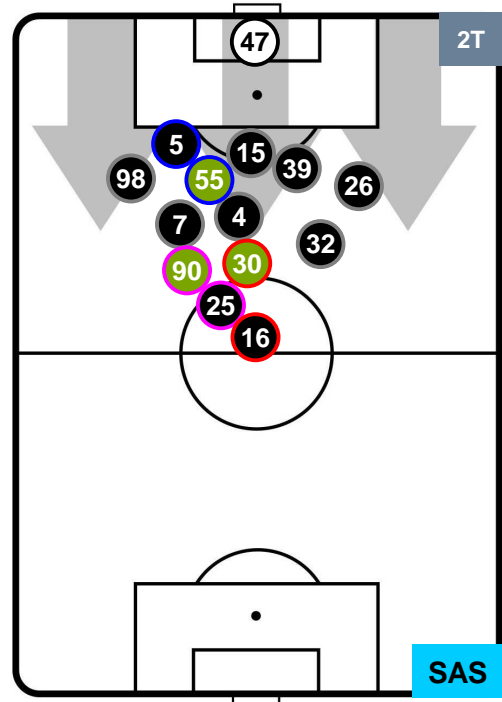

SASSUOLO

POSIZIONI MEDIE

- Legenda:**
- 1ª Sostituzione ● Giocatore Entrato ● Giocatore Uscito
 - 2ª Sostituzione ● Giocatore Entrato ● Giocatore Uscito ■ Giocatore Entrato in sostituzione di ●
 - 3ª Sostituzione ● Giocatore Entrato ● Giocatore Uscito ■ Giocatore Entrato in sostituzione di ●

INTER

INT 1

2 SAS

SASSUOLO

POSIZIONI MEDIE POSSESSO PALLA (proprio)

- Legenda:**
- 1ª Sostituzione ● Giocatore Entrato ● Giocatore Uscito
 - 2ª Sostituzione ● Giocatore Entrato ● Giocatore Uscito ■ Giocatore Entrato in sostituzione di ●
 - 3ª Sostituzione ● Giocatore Entrato ● Giocatore Uscito ■ Giocatore Entrato in sostituzione di ●

INTER INT 1 2 SAS SASSUOLO

POSIZIONI MEDIE POSSESSO PALLA (avversario)

- Legenda:**
- 1ª Sostituzione Giocatore Entrato Giocatore Uscito
 - 2ª Sostituzione Giocatore Entrato Giocatore Uscito Giocatore Entrato in sostituzione di
 - 3ª Sostituzione Giocatore Entrato Giocatore Uscito Giocatore Entrato in sostituzione di