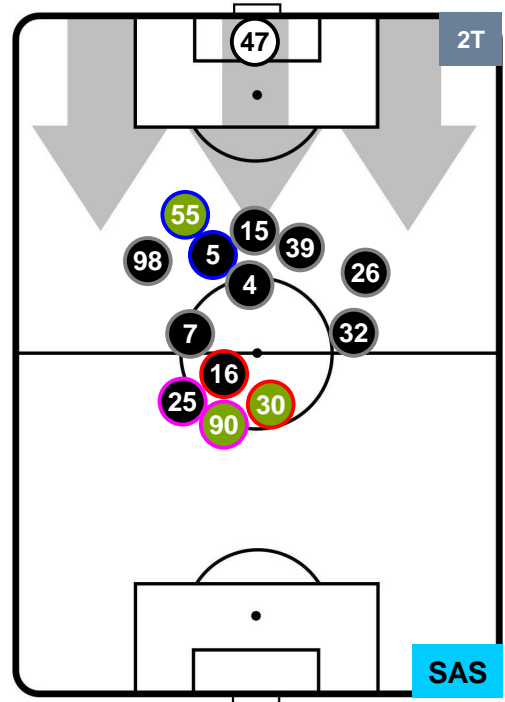

SASSUOLO

POSIZIONI MEDIE

- Legenda:**
- 1ª Sostituzione ● Giocatore Entrato ● Giocatore Uscito
 - 2ª Sostituzione ● Giocatore Entrato ● Giocatore Uscito ■ Giocatore Entrato in sostituzione di ●
 - 3ª Sostituzione ● Giocatore Entrato ● Giocatore Uscito ■ Giocatore Entrato in sostituzione di ●

INTER

INT 1

2 SAS

SASSUOLO

POSIZIONI MEDIE POSSESSO PALLA (proprio)

- Legenda:**
- 1ª Sostituzione ● Giocatore Entrato ● Giocatore Uscito
 - 2ª Sostituzione ● Giocatore Entrato ● Giocatore Uscito ■ Giocatore Entrato in sostituzione di ●
 - 3ª Sostituzione ● Giocatore Entrato ● Giocatore Uscito ■ Giocatore Entrato in sostituzione di ●

INTER INT 1 2 SAS SASSUOLO

POSIZIONI MEDIE POSSESSO PALLA (avversario)

- Legenda:**
- 1ª Sostituzione Giocatore Entrato Giocatore Uscito
 - 2ª Sostituzione Giocatore Entrato Giocatore Uscito Giocatore Entrato in sostituzione di
 - 3ª Sostituzione Giocatore Entrato Giocatore Uscito Giocatore Entrato in sostituzione di