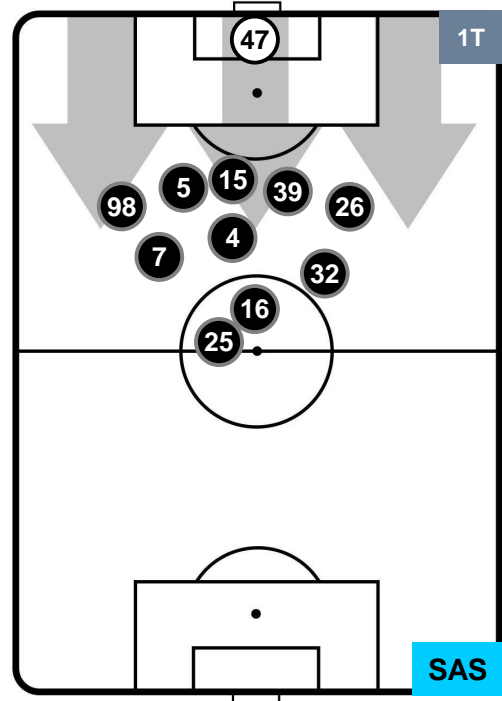

SASSUOLO

POSIZIONI MEDIE

- Legenda:**
- 1ª Sostituzione ● Giocatore Entrato ● Giocatore Uscito
 - 2ª Sostituzione ● Giocatore Entrato ● Giocatore Uscito ■ Giocatore Entrato in sostituzione di ●
 - 3ª Sostituzione ● Giocatore Entrato ● Giocatore Uscito ■ Giocatore Entrato in sostituzione di ●

INTER

INT 1

2 SAS

SASSUOLO

POSIZIONI MEDIE POSSESSO PALLA (proprio)

- Legenda:**
- 1ª Sostituzione ● Giocatore Entrato ● Giocatore Uscito
 - 2ª Sostituzione ● Giocatore Entrato ● Giocatore Uscito ■ Giocatore Entrato in sostituzione di ●
 - 3ª Sostituzione ● Giocatore Entrato ● Giocatore Uscito ■ Giocatore Entrato in sostituzione di ●

INTER INT 1 2 SAS SASSUOLO

POSIZIONI MEDIE POSSESSO PALLA (avversario)

- Legenda:**
- 1ª Sostituzione Giocatore Entrato Giocatore Uscito
 - 2ª Sostituzione Giocatore Entrato Giocatore Uscito Giocatore Entrato in sostituzione di
 - 3ª Sostituzione Giocatore Entrato Giocatore Uscito Giocatore Entrato in sostituzione di