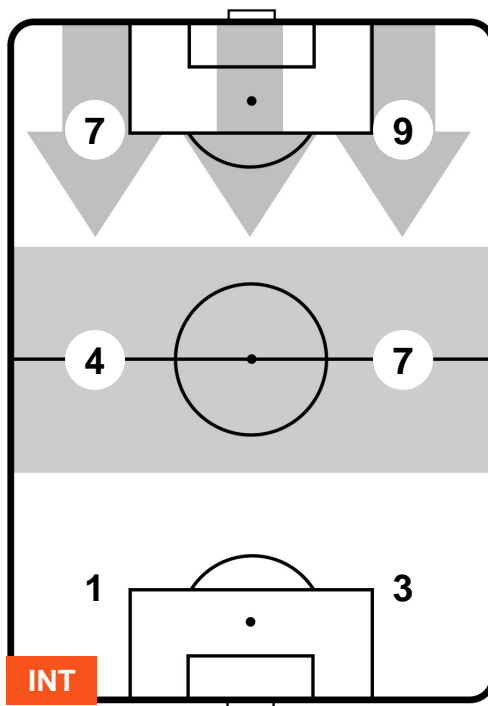

2 SAS

SASSUOLO

ZONE DI TIRO

1	Gol	2
10	In porta	6
7	Fuori Porta	5

CROSS IN GIOCO

PALLE RECUPERATE

INTER **INT** **1**

2 **SAS**

SASSUOLO

MVP (Most Valuable Player)

RAFINHA		8
INTER		INT
Ruolo:	Centrocampista	
Altezza:	1,74m	
Peso:	65 Kg	
Data Nascita:	12/02/1993	
Nazionalità:	BRA	
Jog 23% - Run 72% - Sprint 5% Km 12.255		
2.772	8.865	0.618
Statistiche		
Gol	1	
Occasioni da gol	3	
Totale tiri	3	
Tiri in porta (Gol)	3(1)	
Azioni attacco	6	
Palle recuperate	1	
Falli subiti	2	
Minuti giocati	97'	