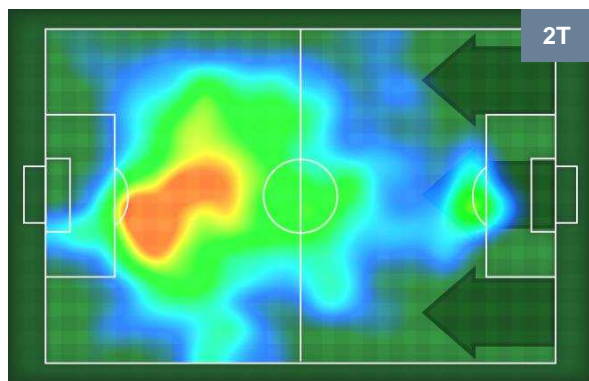

INTER **INT** **1**

2 **SAS**

SASSUOLO

MVP (Most Valuable Player)

RAFINHA		8
INTER		INT
Ruolo:	Centrocampista	
Altezza:	1,74m	
Peso:	65 Kg	
Data Nascita:	12/02/1993	
Nazionalità:	BRA	
Jog 23% - Run 72% - Sprint 5% Km 12.255		
2.772	8.865	0.618
Statistiche		
Gol	1	
Occasioni da gol	3	
Totale tiri	3	
Tiri in porta (Gol)	3(1)	
Azioni attacco	6	
Palle recuperate	1	
Falli subiti	2	
Minuti giocati	97'	

MATTEO POLITANO		16
SASSUOLO		SAS
Ruolo:	Attaccante	
Altezza:	1,7m	
Peso:	65 Kg	
Data Nascita:	03/08/1993	
Nazionalità:	ITA	
Jog 31% - Run 56% - Sprint 13% Km 8.485		
2.636	4.791	1.058
Statistiche		
Gol	1	
Occasioni da gol	1	
Totale tiri	1	
Tiri in porta (Gol)	1(1)	
Azioni attacco	1	
Palle recuperate	1	
Falli subiti	4	
Minuti giocati	72'	

HeatMap