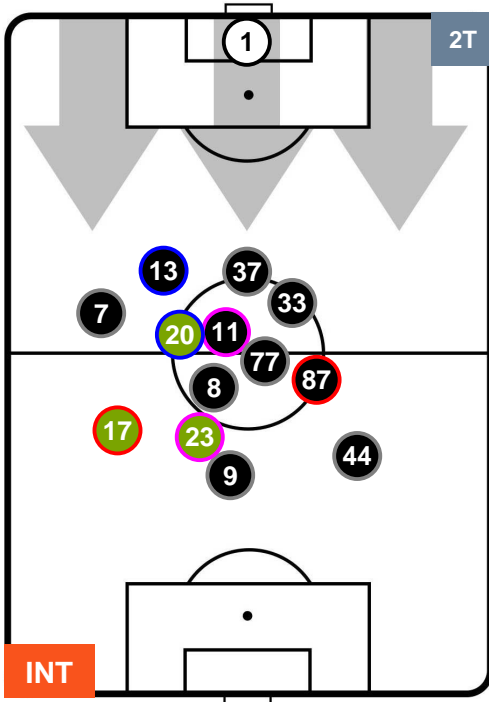

SASSUOLO

POSIZIONI MEDIE

- Legenda:**
- 1ª Sostituzione ● Giocatore Entrato ● Giocatore Uscito
 - 2ª Sostituzione ● Giocatore Entrato ● Giocatore Uscito ■ Giocatore Entrato in sostituzione di ●
 - 3ª Sostituzione ● Giocatore Entrato ● Giocatore Uscito ■ Giocatore Entrato in sostituzione di ●

INTER

INT 1

2 SAS

SASSUOLO

POSIZIONI MEDIE POSSESSO PALLA (proprio)

- Legenda:**
- 1ª Sostituzione ● Giocatore Entrato ● Giocatore Uscito
 - 2ª Sostituzione ● Giocatore Entrato ● Giocatore Uscito ■ Giocatore Entrato in sostituzione di ●
 - 3ª Sostituzione ● Giocatore Entrato ● Giocatore Uscito ■ Giocatore Entrato in sostituzione di ●

INTER INT 1 2 SAS SASSUOLO

POSIZIONI MEDIE POSSESSO PALLA (avversario)

- Legenda:**
- 1ª Sostituzione Giocatore Entrato Giocatore Uscito
 - 2ª Sostituzione Giocatore Entrato Giocatore Uscito Giocatore Entrato in sostituzione di
 - 3ª Sostituzione Giocatore Entrato Giocatore Uscito Giocatore Entrato in sostituzione di