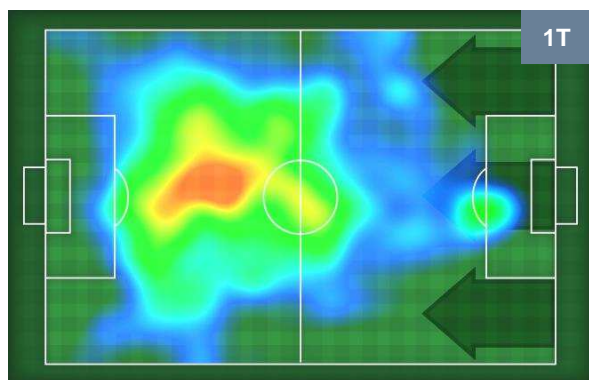

INTER **INT** **1**

2 **SAS**

SASSUOLO

MVP (Most Valuable Player)

RAFINHA		8
INTER		INT
Ruolo:	Centrocampista	
Altezza:	1,74m	
Peso:	65 Kg	
Data Nascita:	12/02/1993	
Nazionalità:	BRA	
Jog 23% - Run 72% - Sprint 5% Km 12.255		
2.772	8.865	0.618
Statistiche		
Gol	1	
Occasioni da gol	3	
Totale tiri	3	
Tiri in porta (Gol)	3(1)	
Azioni attacco	6	
Palle recuperate	1	
Falli subiti	2	
Minuti giocati	97'	

MATTEO POLITANO		16
SASSUOLO		SAS
Ruolo:	Attaccante	
Altezza:	1,7m	
Peso:	65 Kg	
Data Nascita:	03/08/1993	
Nazionalità:	ITA	
Jog 31% - Run 56% - Sprint 13% Km 8.485		
2.636	4.791	1.058
Statistiche		
Gol	1	
Occasioni da gol	1	
Totale tiri	1	
Tiri in porta (Gol)	1(1)	
Azioni attacco	1	
Palle recuperate	1	
Falli subiti	4	
Minuti giocati	72'	

HeatMap