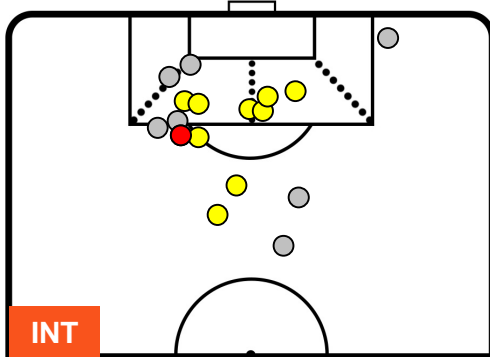

INTER INT 1 2 SAS SASSUOLO

POSIZIONI MEDIE POSSESSO PALLA (avversario)

- Legenda:**
- 1ª Sostituzione Giocatore Entrato Giocatore Uscito
 - 2ª Sostituzione Giocatore Entrato Giocatore Uscito Giocatore Entrato in sostituzione di
 - 3ª Sostituzione Giocatore Entrato Giocatore Uscito Giocatore Entrato in sostituzione di

INTER

INT 1

2 SAS

SASSUOLO

BARICENTRO

BILANCIAMENTO OFFENSIVO

INTER

INT 1

2 SAS

SASSUOLO

ZONE DI TIRO

1	Gol	2
10	In porta	6
7	Fuori Porta	5

CROSS IN GIOCO

PALLE RECUPERATE

INTER **INT** **1**

2 **SAS**