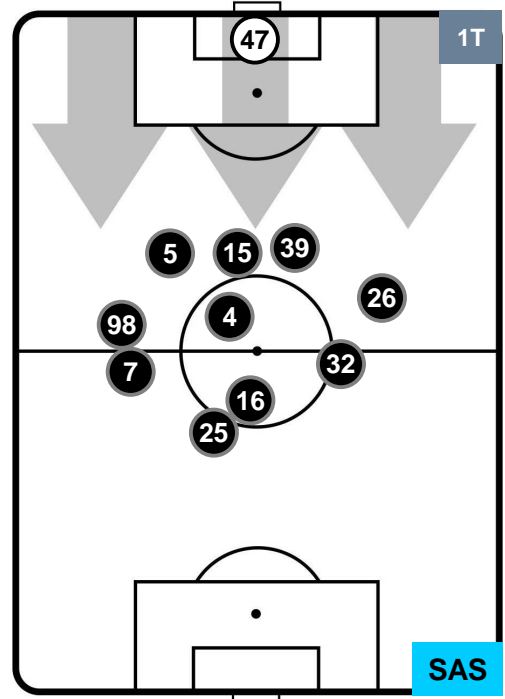

SASSUOLO

POSIZIONI MEDIE

- Legenda:**
- 1ª Sostituzione ● Giocatore Entrato ● Giocatore Uscito
 - 2ª Sostituzione ● Giocatore Entrato ● Giocatore Uscito ■ Giocatore Entrato in sostituzione di ●
 - 3ª Sostituzione ● Giocatore Entrato ● Giocatore Uscito ■ Giocatore Entrato in sostituzione di ●

INTER

INT 1

2 SAS

SASSUOLO

POSIZIONI MEDIE POSSESSO PALLA (proprio)

- Legenda:**
- 1ª Sostituzione ● Giocatore Entrato ● Giocatore Uscito
 - 2ª Sostituzione ● Giocatore Entrato ● Giocatore Uscito ■ Giocatore Entrato in sostituzione di ●
 - 3ª Sostituzione ● Giocatore Entrato ● Giocatore Uscito ■ Giocatore Entrato in sostituzione di ●

INTER INT 1 2 SAS SASSUOLO

POSIZIONI MEDIE POSSESSO PALLA (avversario)

- Legenda:**
- 1ª Sostituzione Giocatore Entrato Giocatore Uscito
 - 2ª Sostituzione Giocatore Entrato Giocatore Uscito Giocatore Entrato in sostituzione di
 - 3ª Sostituzione Giocatore Entrato Giocatore Uscito Giocatore Entrato in sostituzione di