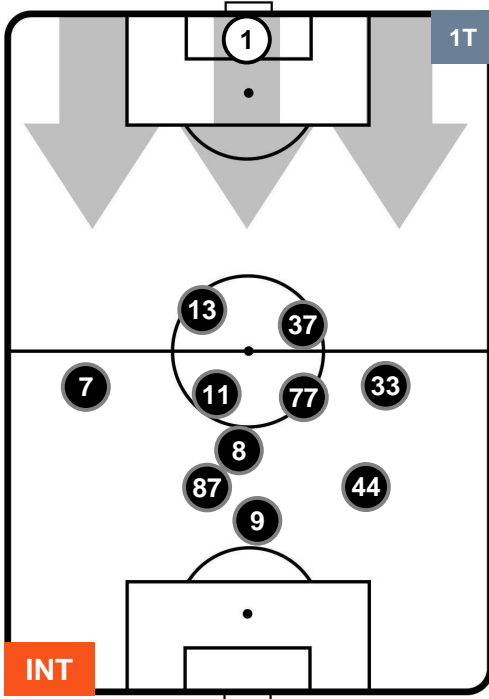

SASSUOLO

POSIZIONI MEDIE

- Legenda:**
- 1ª Sostituzione ● Giocatore Entrato ● Giocatore Uscito
 - 2ª Sostituzione ● Giocatore Entrato ● Giocatore Uscito ■ Giocatore Entrato in sostituzione di ●
 - 3ª Sostituzione ● Giocatore Entrato ● Giocatore Uscito ■ Giocatore Entrato in sostituzione di ●

INTER

INT 1

2 SAS

SASSUOLO

POSIZIONI MEDIE POSSESSO PALLA (proprio)

- Legenda:**
- 1ª Sostituzione ● Giocatore Entrato ● Giocatore Uscito
 - 2ª Sostituzione ● Giocatore Entrato ● Giocatore Uscito ■ Giocatore Entrato in sostituzione di ●
 - 3ª Sostituzione ● Giocatore Entrato ● Giocatore Uscito ■ Giocatore Entrato in sostituzione di ●

INTER INT 1 2 SAS SASSUOLO

POSIZIONI MEDIE POSSESSO PALLA (avversario)

- Legenda:**
- 1ª Sostituzione Giocatore Entrato Giocatore Uscito
 - 2ª Sostituzione Giocatore Entrato Giocatore Uscito Giocatore Entrato in sostituzione di
 - 3ª Sostituzione Giocatore Entrato Giocatore Uscito Giocatore Entrato in sostituzione di