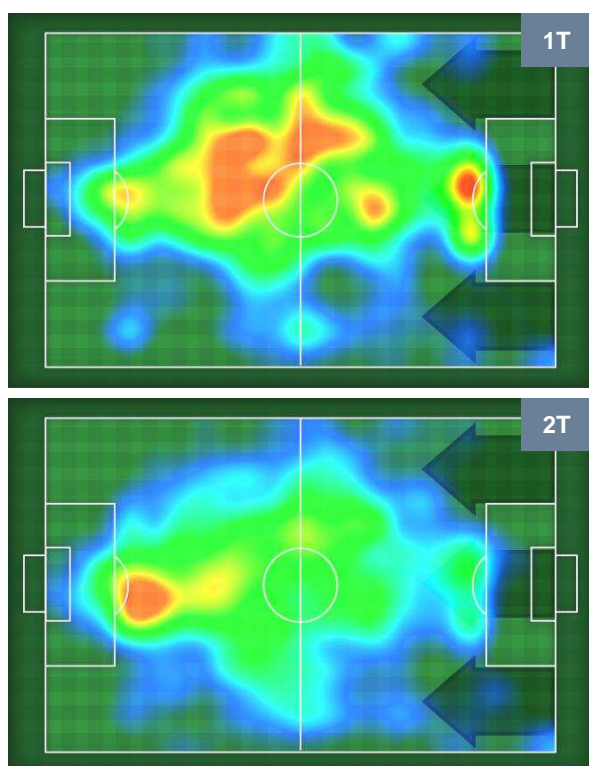

HELLAS VERONA

VER 0

1 UDI

UDINESE

MVP (Most Valuable Player)

LEE SEUNG-WOO		21
HELLAS VERONA		VER
Ruolo:	Attaccante	
Altezza:	1,7m	
Peso:	63 Kg	
Data Nascita:	06/01/1998	
Nazionalità:	KOR	
Jog 28% - Run 65% - Sprint 7%		Km 10.694
2.985	6.917	0.792
Statistiche		
Occasioni da gol	3	
Totale tiri	3	
Tiri in porta (Gol)	1(0)	
Azioni attacco	4	
Palle recuperate	4	
Falli subiti	5	
Minuti giocati	94'	

ANTONIN BARAK		72
UDINESE		UDI
Ruolo:	Centrocampista	
Altezza:	1,9m	
Peso:	86 Kg	
Data Nascita:	03/12/1994	
Nazionalità:	CZE	
Jog 22% - Run 70% - Sprint 8%		Km 11.43
2.466	8.027	0.937
Statistiche		
Gol	1	
Occasioni da gol	2	
Totale tiri	2	
Tiri in porta (Gol)	2(1)	
Assist	1	
Azioni attacco	3	
Cross	1	
Palle recuperate	2	
Minuti giocati	94'	

HeatMap