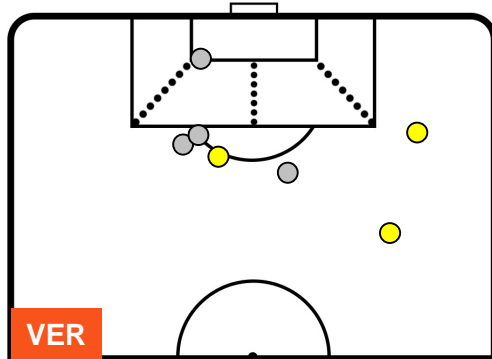

HELLAS VERONA

VER 0

1 UDI

UDINESE

POSIZIONI MEDIE POSSESSO PALLA (avversario)

- Legenda:**
- 1ª Sostituzione ● Giocatore Entrato ● Giocatore Uscito
 - 2ª Sostituzione ● Giocatore Entrato ● Giocatore Uscito ■ Giocatore Entrato in sostituzione di ●
 - 3ª Sostituzione ● Giocatore Entrato ● Giocatore Uscito ■ Giocatore Entrato in sostituzione di ●

1 UDI

UDINESE

ZONE DI TIRO

0	Gol	1
3	In porta	6
4	Fuori Porta	6

CROSS IN GIOCO

PALLE RECUPERATE

HELLAS VERONA

VER 0