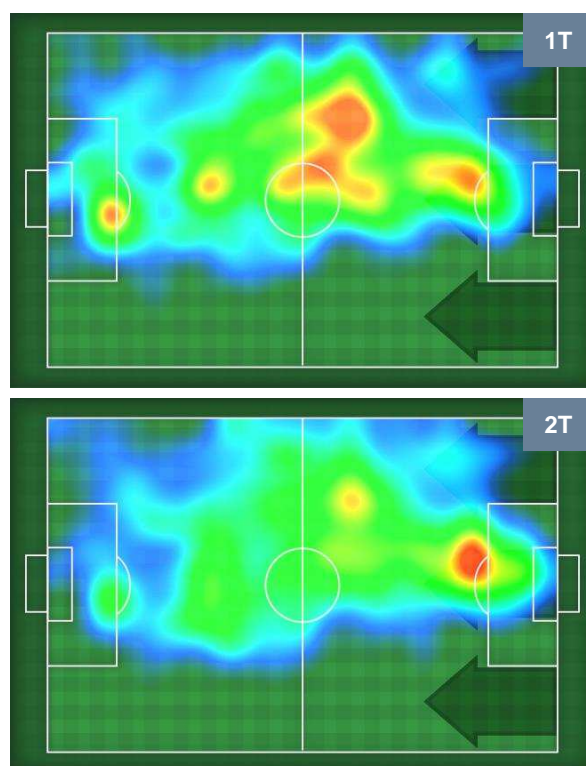

HELLAS VERONA

VER 0

1 UDI

UDINESE

MVP (Most Valuable Player)

LEE SEUNG-WOO		21
HELLAS VERONA		VER
Ruolo:	Attaccante	
Altezza:	1,7m	
Peso:	63 Kg	
Data Nascita:	06/01/1998	
Nazionalità:	KOR	
Jog 28% - Run 65% - Sprint 7%		Km 10.694
2.985	6.917	0.792
Statistiche		
Occasioni da gol	3	
Totale tiri	3	
Tiri in porta (Gol)	1(0)	
Azioni attacco	4	
Palle recuperate	4	
Falli subiti	5	
Minuti giocati	94'	

ANTONIN BARAK		72
UDINESE		UDI
Ruolo:	Centrocampista	
Altezza:	1,9m	
Peso:	86 Kg	
Data Nascita:	03/12/1994	
Nazionalità:	CZE	
Jog 22% - Run 70% - Sprint 8%		Km 11.43
2.466	8.027	0.937
Statistiche		
Gol	1	
Occasioni da gol	2	
Totale tiri	2	
Tiri in porta (Gol)	2(1)	
Assist	1	
Azioni attacco	3	
Cross	1	
Palle recuperate	2	
Minuti giocati	94'	

HeatMap