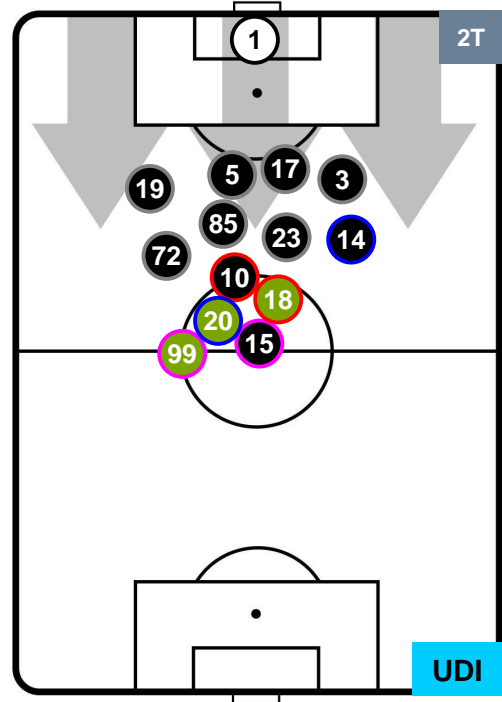

HELLAS VERONA

VER 0

1 UDI

UDINESE

POSIZIONI MEDIE POSSESSO PALLA (proprio)

- Legenda:**
- 1ª Sostituzione ● Giocatore Entrato ● Giocatore Uscito
 - 2ª Sostituzione ● Giocatore Entrato ● Giocatore Uscito ■ Giocatore Entrato in sostituzione di ●
 - 3ª Sostituzione ● Giocatore Entrato ● Giocatore Uscito ■ Giocatore Entrato in sostituzione di ●

HELLAS VERONA

VER 0

1 UDI

UDINESE

POSIZIONI MEDIE POSSESSO PALLA (avversario)

- Legenda:**
- 1ª Sostituzione ● Giocatore Entrato ● Giocatore Uscito
 - 2ª Sostituzione ● Giocatore Entrato ● Giocatore Uscito ■ Giocatore Entrato in sostituzione di ●
 - 3ª Sostituzione ● Giocatore Entrato ● Giocatore Uscito ■ Giocatore Entrato in sostituzione di ●