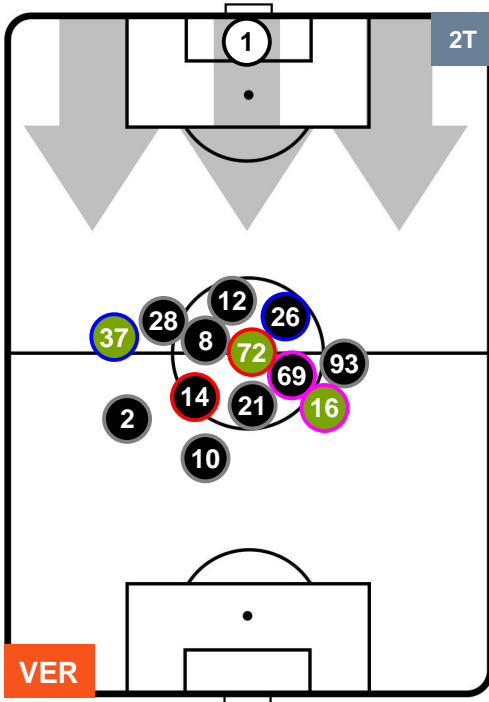

VER 0

1 UDI

UDINESE

POSIZIONI MEDIE

- Legenda:**
- 1ª Sostituzione ● Giocatore Entrato ● Giocatore Uscito
 - 2ª Sostituzione ● Giocatore Entrato ● Giocatore Uscito ■ Giocatore Entrato in sostituzione di ●
 - 3ª Sostituzione ● Giocatore Entrato ● Giocatore Uscito ■ Giocatore Entrato in sostituzione di ●