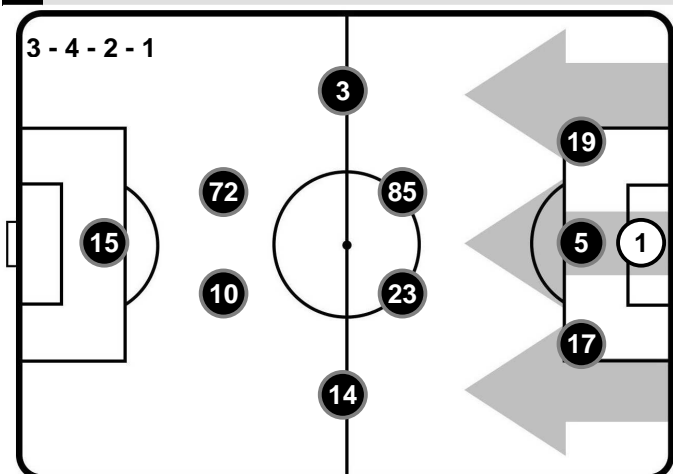

A disposizione

- 22 SIMONE SCUFFET
- 25 DAVIDE BORSELLINI
- 11 FRANCESCO ZAMPANO
- 13 SVANTE INGELSSON
- 18 STIPE PERICA
- 20 MAXI LOPEZ
- 21 SIMONE PONTISSO
- 27 SILVAN WIDMER
- 53 KADHIM ALI ADNAN
- 97 GIUSEPPE PEZZELLA
- 99 ANDRIJA BALIC

Allenatore: IGOR TUDOR

GIANPAOLO CALVARESE

GIANMATTIA TASSO

SERGIO RANGHETTI

MARCO SERRA

DANIELE DOVERI

LUCA MONDIN