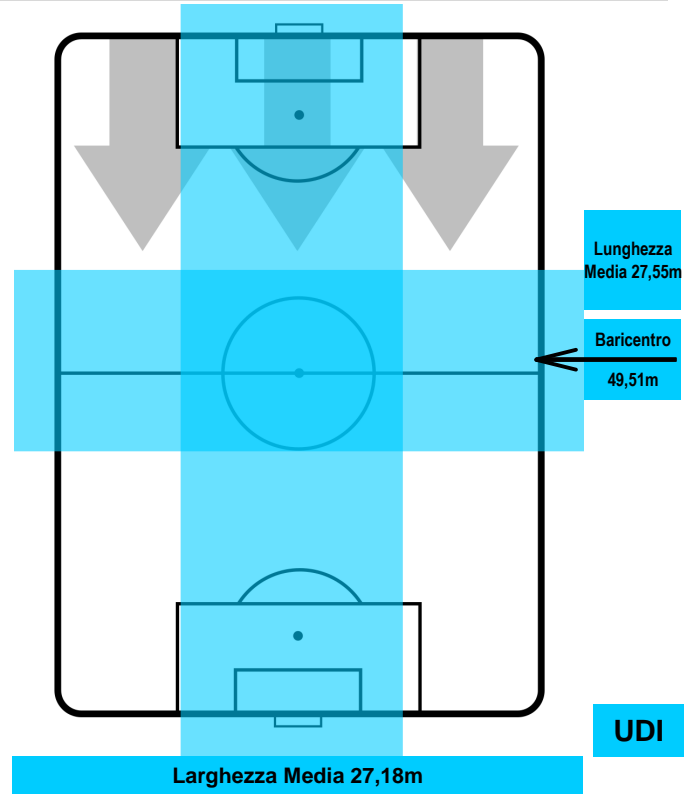

HELLAS VERONA

VER 0

1 UDI

UDINESE

BARICENTRO