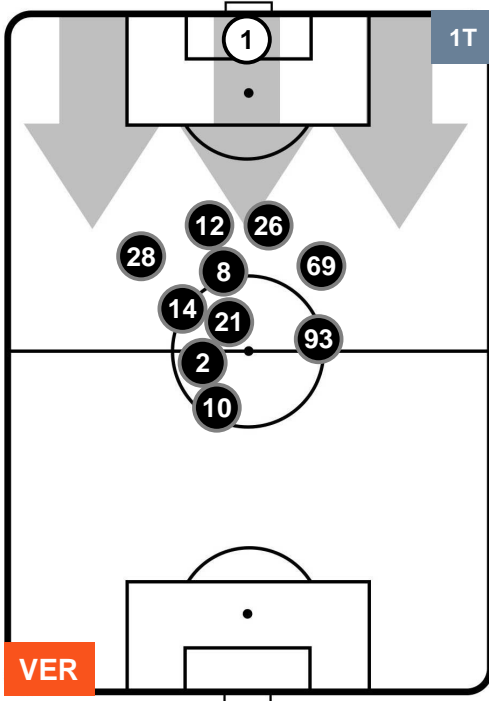

HELLAS VERONA

VER 0

1 UDI

UDINESE

POSIZIONI MEDIE POSSESSO PALLA (avversario)

- Legenda:**
- 1ª Sostituzione ● Giocatore Entrato ● Giocatore Uscito
 - 2ª Sostituzione ● Giocatore Entrato ● Giocatore Uscito ■ Giocatore Entrato in sostituzione di ●
 - 3ª Sostituzione ● Giocatore Entrato ● Giocatore Uscito ■ Giocatore Entrato in sostituzione di ●