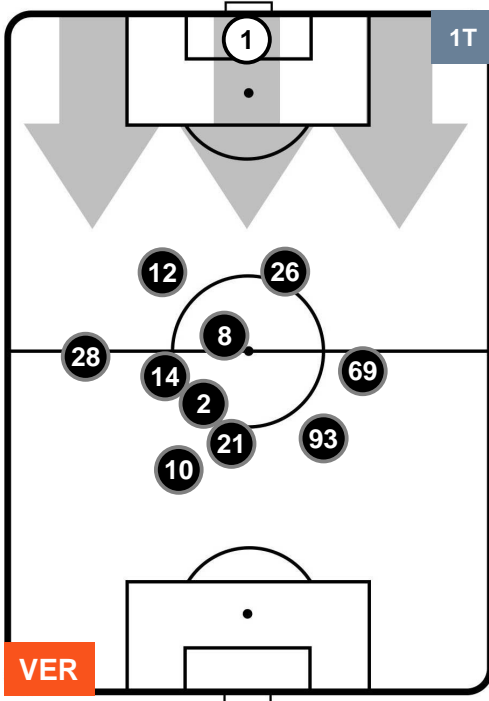

VER 0

1 UDI

UDINESE

POSIZIONI MEDIE

- Legenda:**
- 1ª Sostituzione ● Giocatore Entrato ● Giocatore Uscito
 - 2ª Sostituzione ● Giocatore Entrato ● Giocatore Uscito ■ Giocatore Entrato in sostituzione di ●
 - 3ª Sostituzione ● Giocatore Entrato ● Giocatore Uscito ■ Giocatore Entrato in sostituzione di ●

HELLAS VERONA

VER 0

1 UDI

UDINESE

POSIZIONI MEDIE POSSESSO PALLA (proprio)

- Legenda:**
- 1ª Sostituzione ● Giocatore Entrato ● Giocatore Uscito
 - 2ª Sostituzione ● Giocatore Entrato ● Giocatore Uscito ■ Giocatore Entrato in sostituzione di ●
 - 3ª Sostituzione ● Giocatore Entrato ● Giocatore Uscito ■ Giocatore Entrato in sostituzione di ●

HELLAS VERONA

VER 0

1 UDI

UDINESE

POSIZIONI MEDIE POSSESSO PALLA (avversario)

- Legenda:**
- 1ª Sostituzione ● Giocatore Entrato ● Giocatore Uscito
 - 2ª Sostituzione ● Giocatore Entrato ● Giocatore Uscito ■ Giocatore Entrato in sostituzione di ●
 - 3ª Sostituzione ● Giocatore Entrato ● Giocatore Uscito ■ Giocatore Entrato in sostituzione di ●