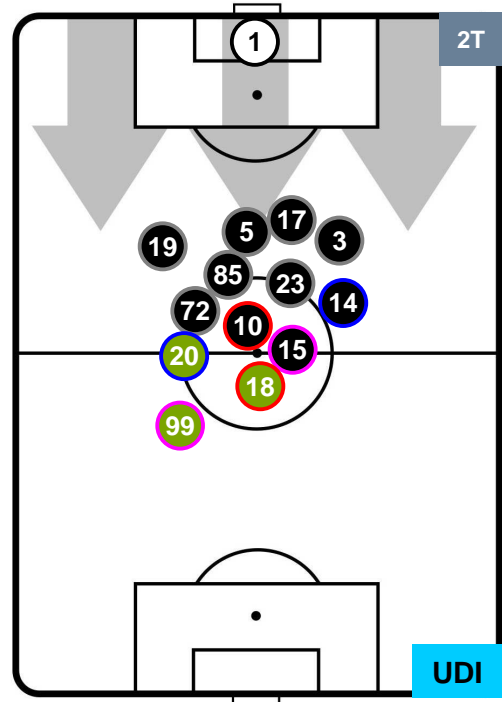

Jog-Run-Sprint (km 106.096)

28.528	69.964	7.604
--------	--------	-------

HELLAS VERONA

VER 0

1 UDI

UDINESE

HEATMAP

HELLAS VERONA

VER 0

1 UDI

UDINESE

POSIZIONI MEDIE

- Legenda:**
- 1ª Sostituzione ● Giocatore Entrato ● Giocatore Uscito
 - 2ª Sostituzione ● Giocatore Entrato ● Giocatore Uscito ■ Giocatore Entrato in sostituzione di ●
 - 3ª Sostituzione ● Giocatore Entrato ● Giocatore Uscito ■ Giocatore Entrato in sostituzione di ●