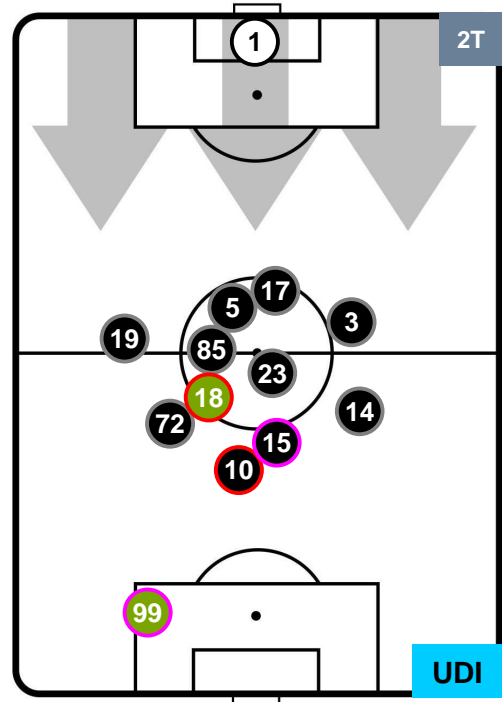

VER 0

1 UDI

UDINESE

POSIZIONI MEDIE

- Legenda:**
- 1ª Sostituzione ● Giocatore Entrato ● Giocatore Uscito
 - 2ª Sostituzione ● Giocatore Entrato ● Giocatore Uscito ■ Giocatore Entrato in sostituzione di ●
 - 3ª Sostituzione ● Giocatore Entrato ● Giocatore Uscito ■ Giocatore Entrato in sostituzione di ●

HELLAS VERONA

VER 0

1 UDI

UDINESE

POSIZIONI MEDIE POSSESSO PALLA (proprio)

- Legenda:**
- 1ª Sostituzione ● Giocatore Entrato ● Giocatore Uscito
 - 2ª Sostituzione ● Giocatore Entrato ● Giocatore Uscito ■ Giocatore Entrato in sostituzione di ●
 - 3ª Sostituzione ● Giocatore Entrato ● Giocatore Uscito ■ Giocatore Entrato in sostituzione di ●

HELLAS VERONA

VER 0

1 UDI

UDINESE

POSIZIONI MEDIE POSSESSO PALLA (avversario)

- Legenda:**
- 1ª Sostituzione ● Giocatore Entrato ● Giocatore Uscito
 - 2ª Sostituzione ● Giocatore Entrato ● Giocatore Uscito ■ Giocatore Entrato in sostituzione di ●
 - 3ª Sostituzione ● Giocatore Entrato ● Giocatore Uscito ■ Giocatore Entrato in sostituzione di ●