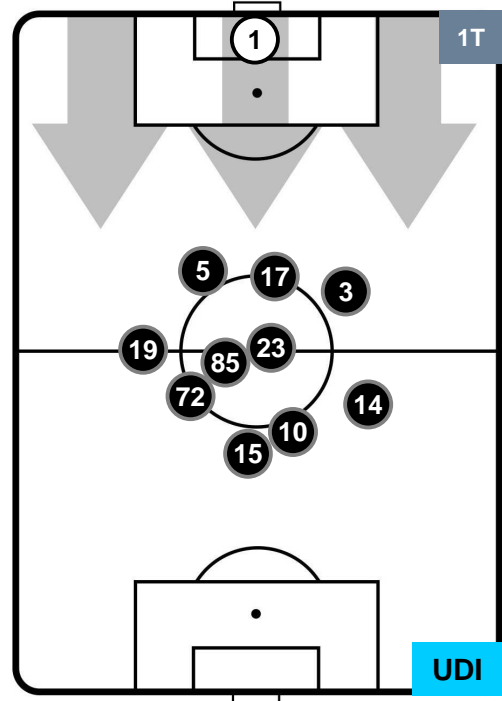

VER 0

1 UDI

UDINESE

POSIZIONI MEDIE

- Legenda:**
- 1ª Sostituzione ● Giocatore Entrato ● Giocatore Uscito
 - 2ª Sostituzione ● Giocatore Entrato ● Giocatore Uscito ■ Giocatore Entrato in sostituzione di ●
 - 3ª Sostituzione ● Giocatore Entrato ● Giocatore Uscito ■ Giocatore Entrato in sostituzione di ●

HELLAS VERONA

VER 0

1 UDI

UDINESE

POSIZIONI MEDIE POSSESSO PALLA (proprio)

- Legenda:**
- 1ª Sostituzione ● Giocatore Entrato ● Giocatore Uscito
 - 2ª Sostituzione ● Giocatore Entrato ● Giocatore Uscito ■ Giocatore Entrato in sostituzione di ●
 - 3ª Sostituzione ● Giocatore Entrato ● Giocatore Uscito ■ Giocatore Entrato in sostituzione di ●

HELLAS VERONA

VER 0

1 UDI

UDINESE

POSIZIONI MEDIE POSSESSO PALLA (avversario)

- Legenda:**
- 1ª Sostituzione ● Giocatore Entrato ● Giocatore Uscito
 - 2ª Sostituzione ● Giocatore Entrato ● Giocatore Uscito ■ Giocatore Entrato in sostituzione di ●
 - 3ª Sostituzione ● Giocatore Entrato ● Giocatore Uscito ■ Giocatore Entrato in sostituzione di ●