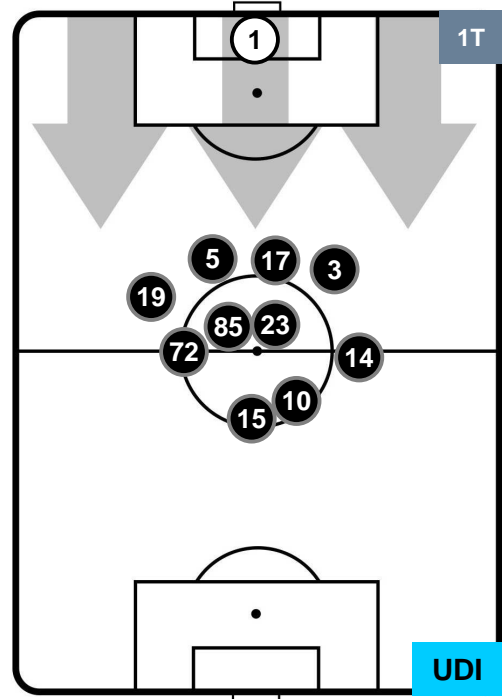

Jog-Run-Sprint (km 106.096)

28.528	69.964	7.604
--------	--------	-------

HELLAS VERONA

VER 0

1 UDI

UDINESE

HEATMAP

HELLAS VERONA

VER 0

1 UDI

UDINESE

POSIZIONI MEDIE

- Legenda:**
- 1ª Sostituzione ● Giocatore Entrato ● Giocatore Uscito
 - 2ª Sostituzione ● Giocatore Entrato ● Giocatore Uscito ■ Giocatore Entrato in sostituzione di ●
 - 3ª Sostituzione ● Giocatore Entrato ● Giocatore Uscito ■ Giocatore Entrato in sostituzione di ●