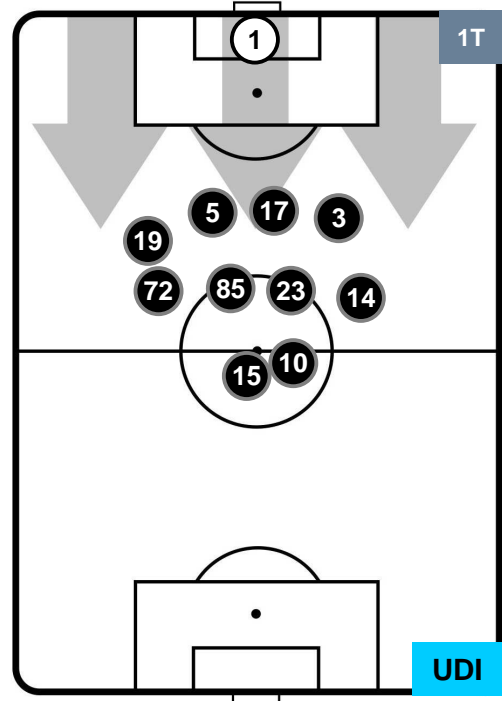

HELLAS VERONA

VER 0

1 UDI

UDINESE

POSIZIONI MEDIE POSSESSO PALLA (avversario)

- Legenda:**
- 1ª Sostituzione ● Giocatore Entrato ● Giocatore Uscito
 - 2ª Sostituzione ● Giocatore Entrato ● Giocatore Uscito ■ Giocatore Entrato in sostituzione di ●
 - 3ª Sostituzione ● Giocatore Entrato ● Giocatore Uscito ■ Giocatore Entrato in sostituzione di ●