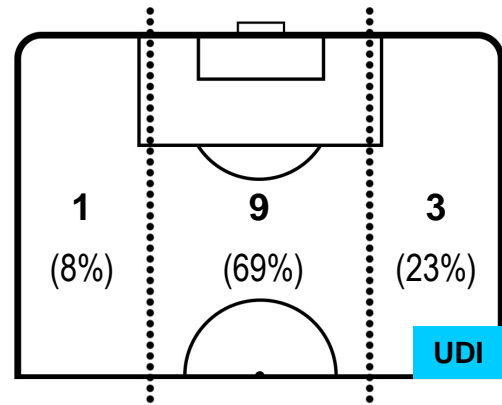

BILANCIAMENTO OFFENSIVO