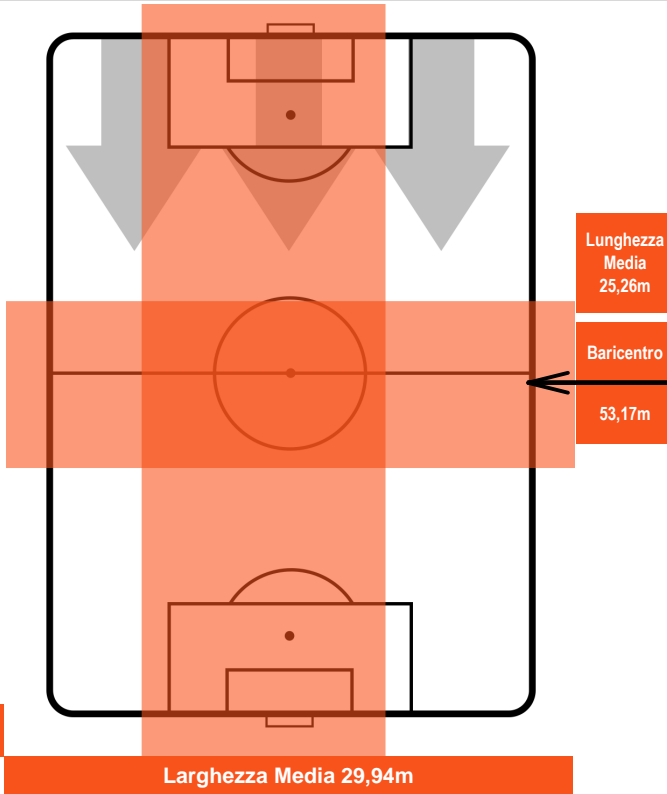

HELLAS VERONA

VER 0

1 UDI

UDINESE

BARICENTRO