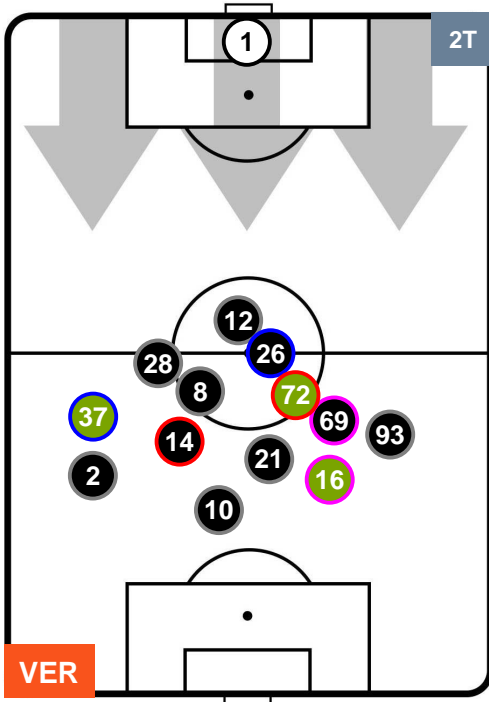

VER 0

1 UDI

UDINESE

POSIZIONI MEDIE

- Legenda:**
- 1ª Sostituzione ● Giocatore Entrato ● Giocatore Uscito
 - 2ª Sostituzione ● Giocatore Entrato ● Giocatore Uscito ■ Giocatore Entrato in sostituzione di ●
 - 3ª Sostituzione ● Giocatore Entrato ● Giocatore Uscito ■ Giocatore Entrato in sostituzione di ●

HELLAS VERONA

VER 0

1 UDI

UDINESE

POSIZIONI MEDIE POSSESSO PALLA (proprio)

- Legenda:**
- 1ª Sostituzione ● Giocatore Entrato ● Giocatore Uscito
 - 2ª Sostituzione ● Giocatore Entrato ● Giocatore Uscito ■ Giocatore Entrato in sostituzione di ●
 - 3ª Sostituzione ● Giocatore Entrato ● Giocatore Uscito ■ Giocatore Entrato in sostituzione di ●

HELLAS VERONA

VER 0

1 UDI

UDINESE

POSIZIONI MEDIE POSSESSO PALLA (avversario)

- Legenda:**
- 1ª Sostituzione ● Giocatore Entrato ● Giocatore Uscito
 - 2ª Sostituzione ● Giocatore Entrato ● Giocatore Uscito ■ Giocatore Entrato in sostituzione di ●
 - 3ª Sostituzione ● Giocatore Entrato ● Giocatore Uscito ■ Giocatore Entrato in sostituzione di ●