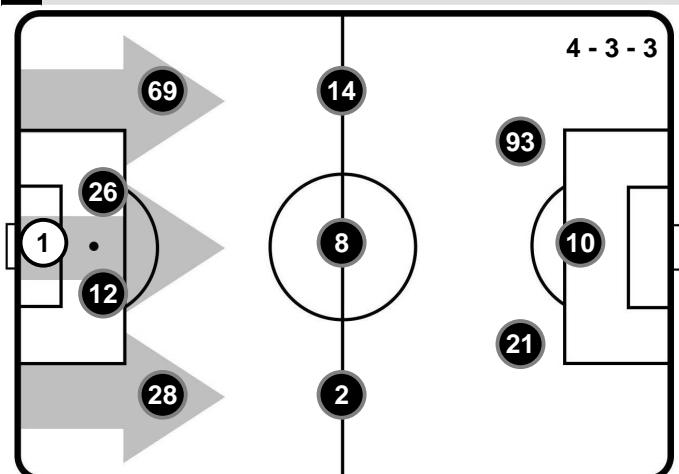

HELLAS VERONA

VER 0

1 UDI

UDINESE

FORMAZIONI

HELLAS VERONA

- 1 NICOLAS (P)
- 28 ALEX FERRARI
- 12 ANTONIO CARACCILO
- 26 JAGOS VUKOVIC
- 69 SAMUEL SOUPRAYEN
- 2 ROMULO
- 8 MARCO FOSSATI
- 14 FRANCO ZUCULINI
- 21 LEE SEUNG-WOO
- 10 ALESSIO CERCI
- 93 MOHAMED FARES

A disposizione

- 17 MARCO SILVESTRI
- 40 FERDINANDO COPPOLA
- 7 DANIELE VERDE
- 16 ROLANDO AARONS
- 25 DEIAN BOLDOR
- 30 RYDER MATOS
- 33 MARASH KUMBULLA
- 37 ENRICO BEARZOTTI
- 70 BRUNO PETKOVIC
- 72 ANDREA DANZI
- 75 THOMAS HEURTAUX
- 97 GIANFILIPPO FELICIOLI

Allenatore: FABIO PECCHIA

Arbitro:

Guardalinee:

Guardalinee:

Quarto Uomo:

V.A.R.:

A.V.A.R.:

UDINESE

- 1 ALBANO BIZZARRI (P)
- 19 JENS STRYGER LARSEN
- 5 LARANGEIRA DANILO
- 17 BRAM NUYTINCK
- 3 SAMIR
- 85 VALON BEHRAMI
- 23 EMIL HALLFREDSSON
- 14 JAKUB JANKTO
- 72 ANTONIN BARAK
- 10 RODRIGO DE PAUL
- 15 KEVIN LASAGNA