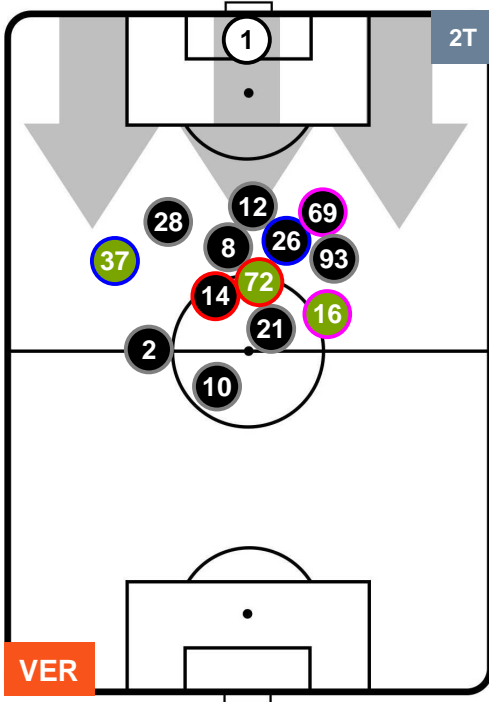

HELLAS VERONA

VER 0

1 UDI

UDINESE

POSIZIONI MEDIE POSSESSO PALLA (proprio)

- Legenda:**
- 1ª Sostituzione ● Giocatore Entrato ● Giocatore Uscito
 - 2ª Sostituzione ● Giocatore Entrato ● Giocatore Uscito ■ Giocatore Entrato in sostituzione di ●
 - 3ª Sostituzione ● Giocatore Entrato ● Giocatore Uscito ■ Giocatore Entrato in sostituzione di ●

HELLAS VERONA

VER 0

1 UDI

UDINESE

POSIZIONI MEDIE POSSESSO PALLA (avversario)

- Legenda:**
- 1ª Sostituzione ● Giocatore Entrato ● Giocatore Uscito
 - 2ª Sostituzione ● Giocatore Entrato ● Giocatore Uscito ■ Giocatore Entrato in sostituzione di ●
 - 3ª Sostituzione ● Giocatore Entrato ● Giocatore Uscito ■ Giocatore Entrato in sostituzione di ●