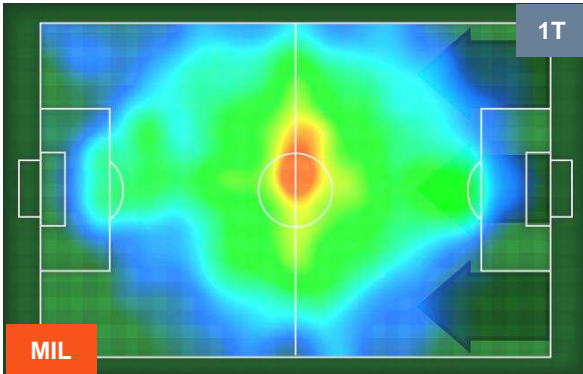

### HEATMAP

MILAN

MIL 5

1 FIO

FIORENTINA

## POSIZIONI MEDIE

- Legenda:**
- 1ª Sostituzione ● Giocatore Entrato ● Giocatore Uscito
  - 2ª Sostituzione ● Giocatore Entrato ● Giocatore Uscito ■ Giocatore Entrato in sostituzione di ●
  - 3ª Sostituzione ● Giocatore Entrato ● Giocatore Uscito ■ Giocatore Entrato in sostituzione di ●