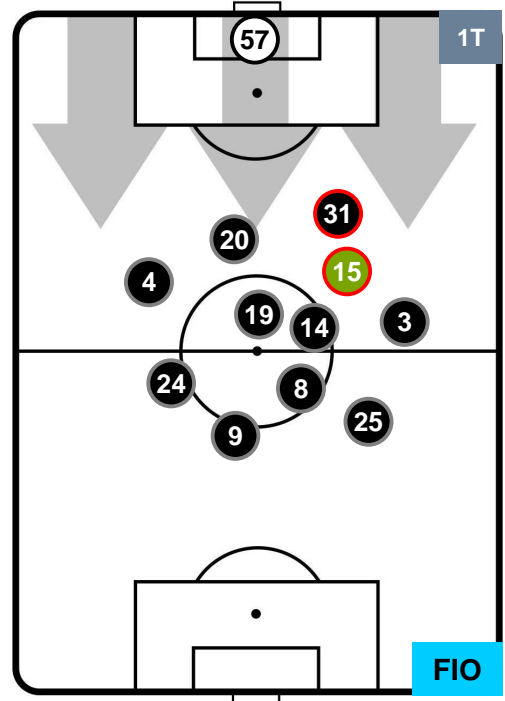

MILAN

MIL 5

1 FIO

FIORENTINA

POSIZIONI MEDIE POSSESSO PALLA (proprio)

1. **Legenda:**
2. 1ª Sostituzione ● Giocatore Entrato ● Giocatore Uscito
   - 2ª Sostituzione ● Giocatore Entrato ● Giocatore Uscito ■ Giocatore Entrato in sostituzione di ●
   - 3ª Sostituzione ● Giocatore Entrato ● Giocatore Uscito ■ Giocatore Entrato in sostituzione di ●