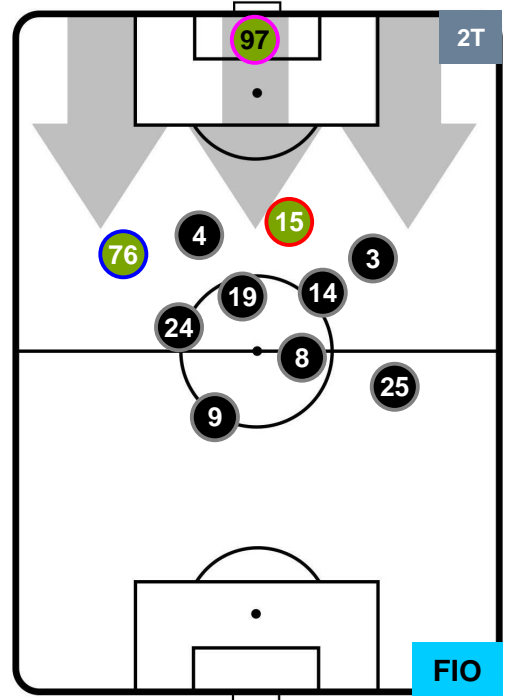

### HEATMAP

MILAN

MIL 5

1 FIO

FIORENTINA

## POSIZIONI MEDIE

- Legenda:**
- 1ª Sostituzione ● Giocatore Entrato ● Giocatore Uscito
  - 2ª Sostituzione ● Giocatore Entrato ● Giocatore Uscito ■ Giocatore Entrato in sostituzione di ●
  - 3ª Sostituzione ● Giocatore Entrato ● Giocatore Uscito ■ Giocatore Entrato in sostituzione di ●