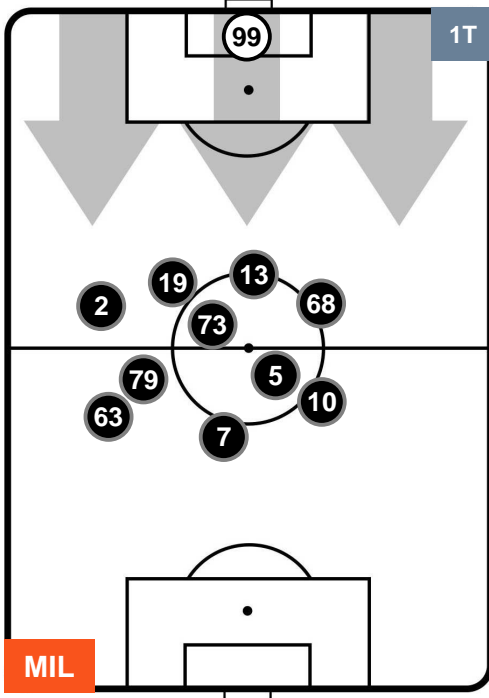

### HEATMAP

MILAN

MIL 5

1 FIO

FIORENTINA

## POSIZIONI MEDIE

- Legenda:**
- 1ª Sostituzione ● Giocatore Entrato ● Giocatore Uscito
  - 2ª Sostituzione ● Giocatore Entrato ● Giocatore Uscito ■ Giocatore Entrato in sostituzione di ●
  - 3ª Sostituzione ● Giocatore Entrato ● Giocatore Uscito ■ Giocatore Entrato in sostituzione di ●