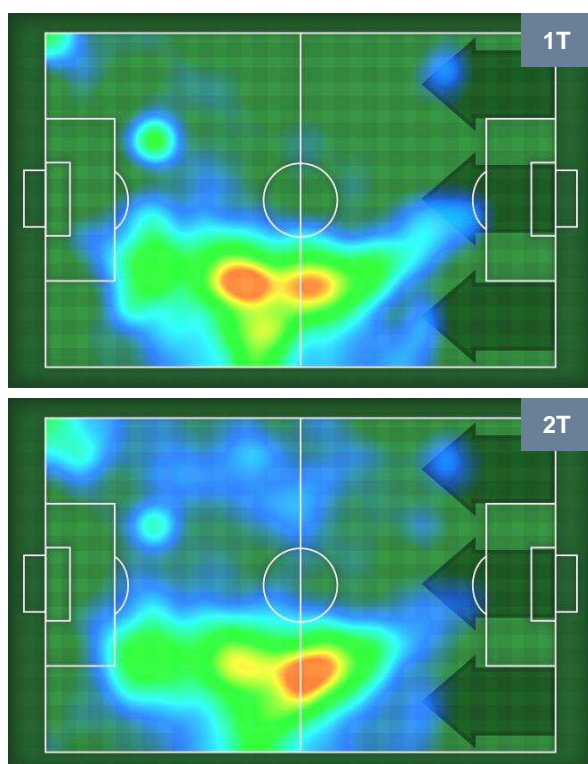

MILAN

MIL 5

1 FIO

FIorentINA

MVP (Most Valuable Player)

HAKAN CALHANOGU		10
MILAN		MIL
Ruolo:	Centrocampista	
Altezza:	1,78m	
Peso:	69 Kg	
Data Nascita:	08/02/1994	
Nazionalità:	TUR	
Jog 28% - Run 62% - Sprint 10% Km 10.733		
3.034	6.658	1.041
Statistiche		
Gol	1	
Occasioni da gol	1	
Totale tiri	2	
Tiri in porta (Gol)	1(1)	
Assist	3	
Azioni attacco	5	
Cross	2	
Palle recuperate	1	
Minuti giocati	95'	

GIOVANNI SIMEONE		9
FIorentINA		FIO
Ruolo:	Attaccante	
Altezza:	1,8m	
Peso:	81 Kg	
Data Nascita:	05/07/1995	
Nazionalità:	ARG	
Jog 30% - Run 60% - Sprint 10% Km 10.68		
3.18	6.379	1.121
Statistiche		
Gol	1	
Occasioni da gol	1	
Totale tiri	1	
Tiri in porta (Gol)	1(1)	
Azioni attacco	2	
Minuti giocati	95'	

HeatMap