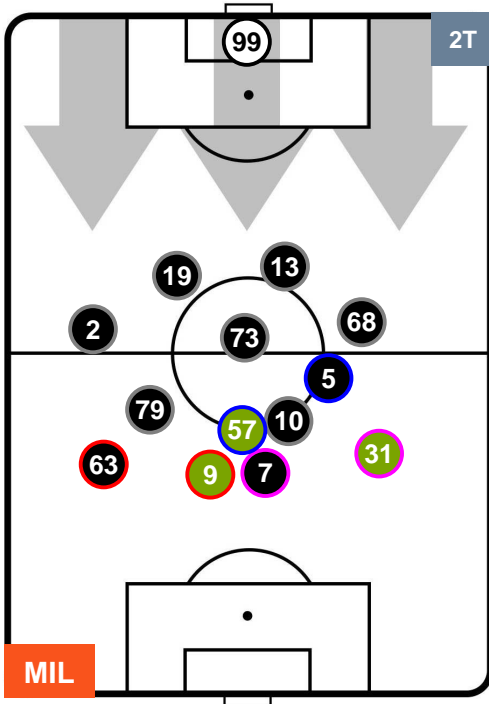

MILAN

MIL 5

1 FIO

FIORENTINA

POSIZIONI MEDIE POSSESSO PALLA (proprio)

1. **Legenda:**
2. 1ª Sostituzione ● Giocatore Entrato ● Giocatore Uscito
   - 2ª Sostituzione ● Giocatore Entrato ● Giocatore Uscito ■ Giocatore Entrato in sostituzione di ●
   - 3ª Sostituzione ● Giocatore Entrato ● Giocatore Uscito ■ Giocatore Entrato in sostituzione di ●