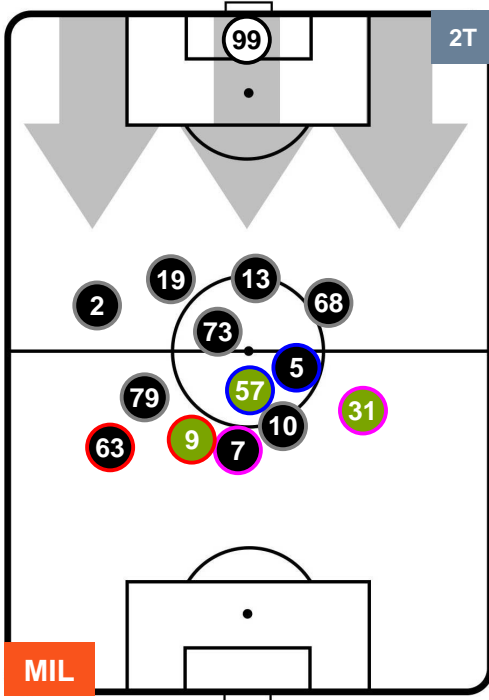

### HEATMAP

MILAN

MIL 5

1 FIO

FIORENTINA

## POSIZIONI MEDIE

- Legenda:**
- 1ª Sostituzione ● Giocatore Entrato ● Giocatore Uscito
  - 2ª Sostituzione ● Giocatore Entrato ● Giocatore Uscito ■ Giocatore Entrato in sostituzione di ●
  - 3ª Sostituzione ● Giocatore Entrato ● Giocatore Uscito ■ Giocatore Entrato in sostituzione di ●