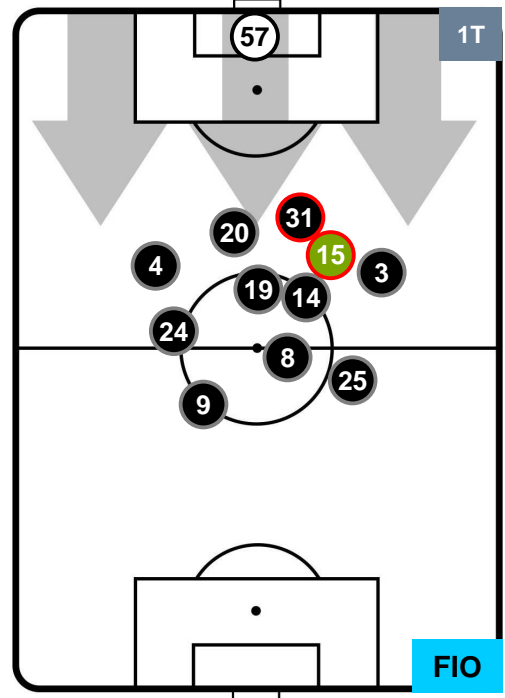

### HEATMAP

MILAN

MIL 5

1 FIO

FIORENTINA

## POSIZIONI MEDIE

- Legenda:**
- 1ª Sostituzione ● Giocatore Entrato ● Giocatore Uscito
  - 2ª Sostituzione ● Giocatore Entrato ● Giocatore Uscito ■ Giocatore Entrato in sostituzione di ●
  - 3ª Sostituzione ● Giocatore Entrato ● Giocatore Uscito ■ Giocatore Entrato in sostituzione di ●