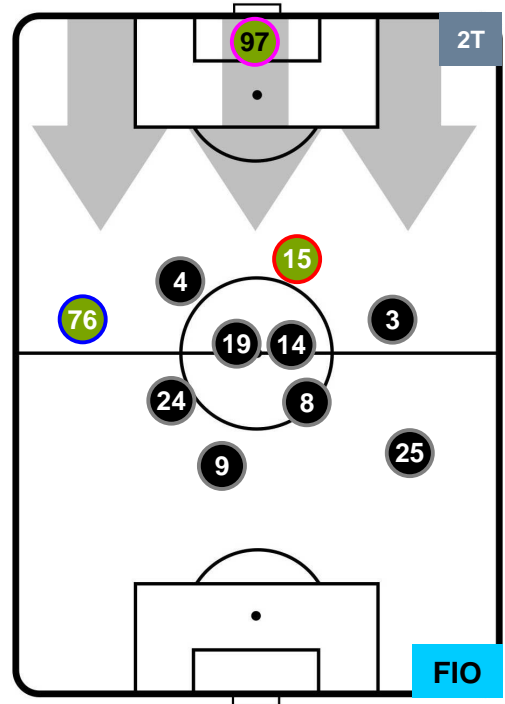

MILAN

MIL 5

1 FIO

FIORENTINA

POSIZIONI MEDIE POSSESSO PALLA (proprio)

1. **Legenda:**
2. 1ª Sostituzione ● Giocatore Entrato ● Giocatore Uscito
   - 2ª Sostituzione ● Giocatore Entrato ● Giocatore Uscito ■ Giocatore Entrato in sostituzione di ●
   - 3ª Sostituzione ● Giocatore Entrato ● Giocatore Uscito ■ Giocatore Entrato in sostituzione di ●