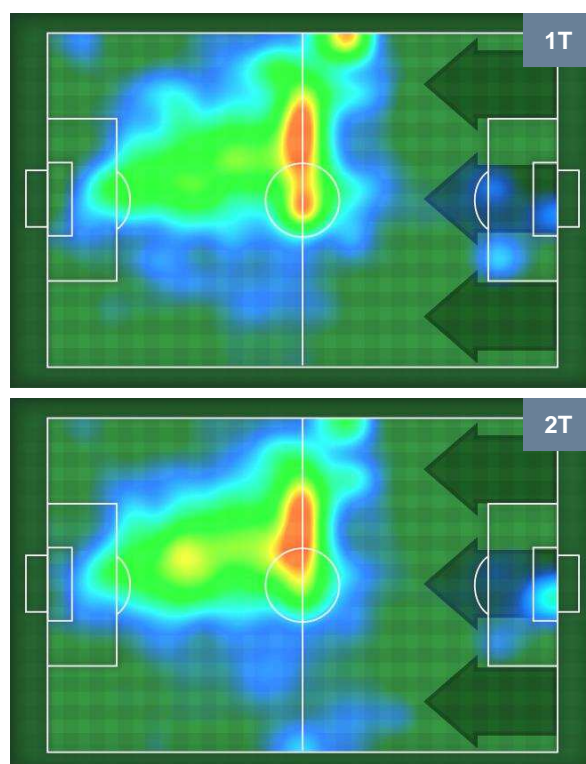

MILAN

MIL 5

1 FIO

FIorentINA

MVP (Most Valuable Player)

HAKAN CALHANOGU		10
MILAN		MIL
Ruolo:	Centrocampista	
Altezza:	1,78m	
Peso:	69 Kg	
Data Nascita:	08/02/1994	
Nazionalità:	TUR	
Jog 28% - Run 62% - Sprint 10% Km 10.733		
3.034	6.658	1.041
Statistiche		
Gol	1	
Occasioni da gol	1	
Totale tiri	2	
Tiri in porta (Gol)	1(1)	
Assist	3	
Azioni attacco	5	
Cross	2	
Palle recuperate	1	
Minuti giocati	95'	

GIOVANNI SIMEONE		9
FIorentINA		FIO
Ruolo:	Attaccante	
Altezza:	1,8m	
Peso:	81 Kg	
Data Nascita:	05/07/1995	
Nazionalità:	ARG	
Jog 30% - Run 60% - Sprint 10% Km 10.68		
3.18	6.379	1.121
Statistiche		
Gol	1	
Occasioni da gol	1	
Totale tiri	1	
Tiri in porta (Gol)	1(1)	
Azioni attacco	2	
Minuti giocati	95'	

HeatMap