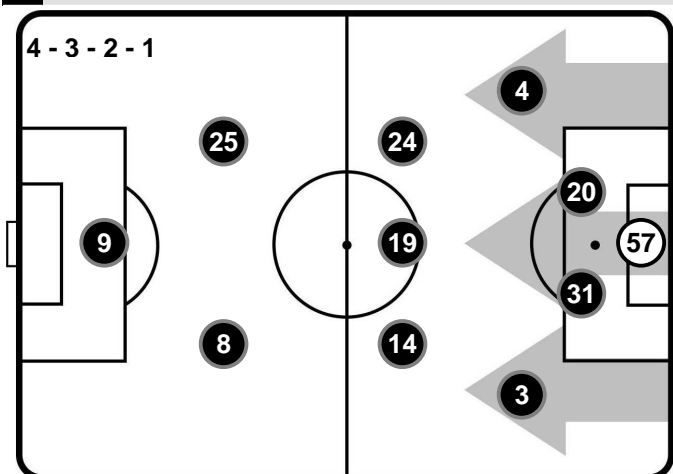

FIORENTINA

57	MARCO SPORTIELLO (P)
4	NIKOLA MILENKOVIC
20	GERMAN PEZZELLA
31	VITOR HUGO
3	CRISTIANO BIRAGHI
24	MARCO BENASSI
19	SEBASTIAN CRISTOFORO
14	BRYAN DABO
25	FEDERICO CHIESA
8	RICCARDO SAPONARA
9	GIOVANNI SIMEONE