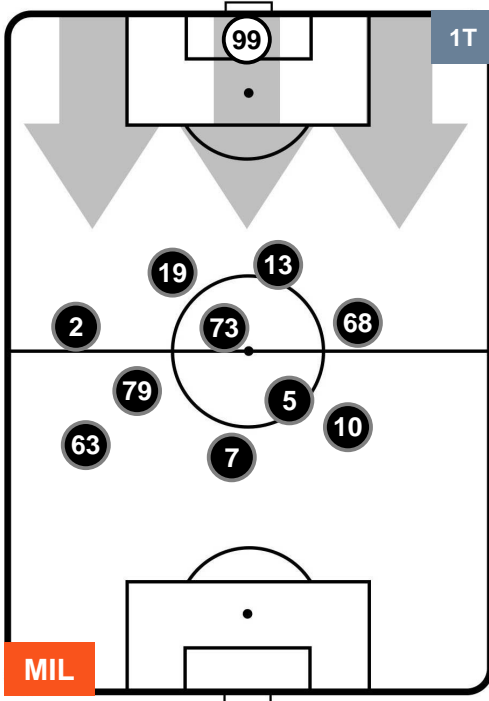

MILAN

MIL 5

1 FIO

FIORENTINA

POSIZIONI MEDIE POSSESSO PALLA (proprio)

1. **Legenda:**
2. 1ª Sostituzione ● Giocatore Entrato ● Giocatore Uscito
   - 2ª Sostituzione ● Giocatore Entrato ● Giocatore Uscito ■ Giocatore Entrato in sostituzione di ●
   - 3ª Sostituzione ● Giocatore Entrato ● Giocatore Uscito ■ Giocatore Entrato in sostituzione di ●