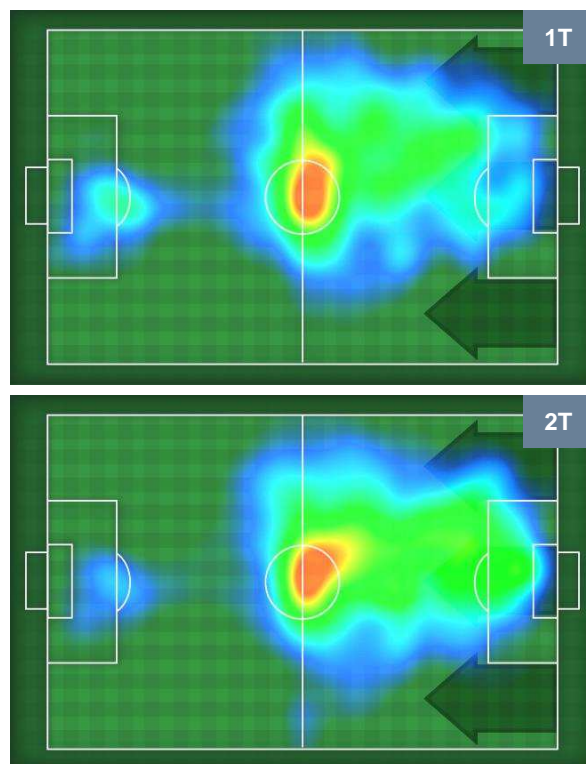

SASSUOLO

SAS 0

1 ROM

ROMA

MVP (Most Valuable Player)

MATTEO POLITANO		16
SASSUOLO		SAS
Ruolo:	Attaccante	
Altezza:	1,7m	
Peso:	65 Kg	
Data Nascita:	03/08/1993	
Nazionalità:	ITA	
Jog 28% - Run 59% - Sprint 13% Km 11.248		
3.186	6.653	1.409
Statistiche		
Occasioni da gol	2	
Totale tiri	5	
Tiri in porta (Gol)	3(0)	
Assist	1	
Azioni attacco	11	
Palle recuperate	1	
Falli subiti	3	
Minuti giocati	96'	

KOSTAS MANOLAS		44
ROMA		ROM
Ruolo:	Difensore	
Altezza:	1,89m	
Peso:	83 Kg	
Data Nascita:	14/06/1991	
Nazionalità:	GRE	
Jog 33% - Run 60% - Sprint 7% Km 9.807		
3.267	5.874	0.666
Statistiche		
Palle recuperate	5	
Falli subiti	2	
Minuti giocati	96'	

HeatMap