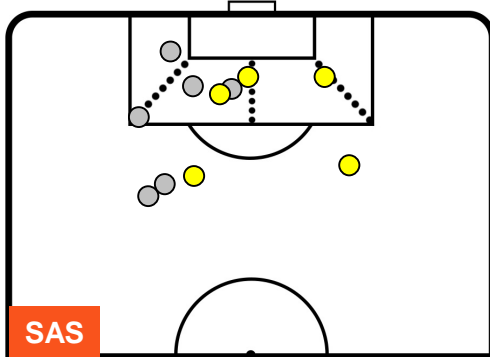

SASSUOLO

SAS 0

1 ROM

ROMA

POSIZIONI MEDIE POSSESSO PALLA (avversario)

- Legenda:**
- 1ª Sostituzione ● Giocatore Entrato ● Giocatore Uscito
 - 2ª Sostituzione ● Giocatore Entrato ● Giocatore Uscito ■ Giocatore Entrato in sostituzione di ●
 - 3ª Sostituzione ● Giocatore Entrato ● Giocatore Uscito ■ Giocatore Entrato in sostituzione di ●

1 ROM

ROMA

ZONE DI TIRO

0	Gol	0
5	In porta	7
6	Fuori Porta	5

CROSS IN GIOCO

PALLE RECUPERATE

SASSUOLO

SAS 0