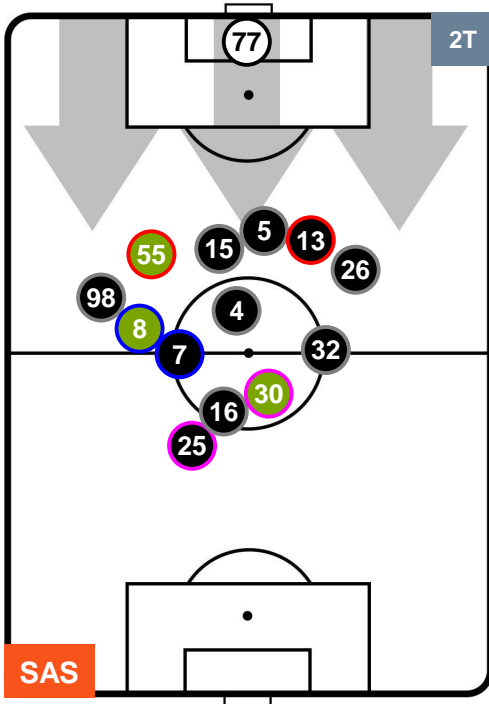

POSIZIONI MEDIE

- Legenda:**
- 1ª Sostituzione ● Giocatore Entrato ● Giocatore Uscito
 - 2ª Sostituzione ● Giocatore Entrato ● Giocatore Uscito Giocatore Entrato in sostituzione di ●
 - 3ª Sostituzione ● Giocatore Entrato ● Giocatore Uscito Giocatore Entrato in sostituzione di ●

SASSUOLO

SAS 0

1 ROM

ROMA

POSIZIONI MEDIE POSSESSO PALLA (proprio)

- Legenda:**
- 1ª Sostituzione ● Giocatore Entrato ● Giocatore Uscito
 - 2ª Sostituzione ● Giocatore Entrato ● Giocatore Uscito ■ Giocatore Entrato in sostituzione di ●
 - 3ª Sostituzione ● Giocatore Entrato ● Giocatore Uscito ■ Giocatore Entrato in sostituzione di ●

SASSUOLO

SAS 0

1 ROM

ROMA

POSIZIONI MEDIE POSSESSO PALLA (avversario)

- Legenda:**
- 1ª Sostituzione ● Giocatore Entrato ● Giocatore Uscito
 - 2ª Sostituzione ● Giocatore Entrato ● Giocatore Uscito ■ Giocatore Entrato in sostituzione di ●
 - 3ª Sostituzione ● Giocatore Entrato ● Giocatore Uscito ■ Giocatore Entrato in sostituzione di ●