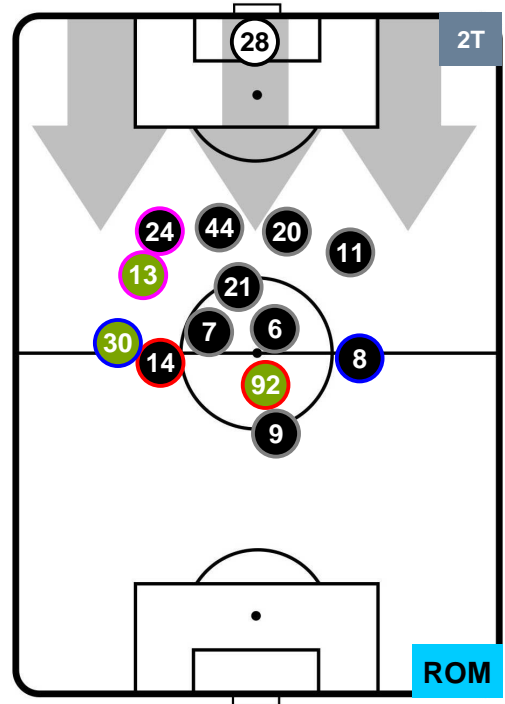

POSIZIONI MEDIE

- Legenda:**
- 1ª Sostituzione ● Giocatore Entrato ● Giocatore Uscito
 - 2ª Sostituzione ● Giocatore Entrato ● Giocatore Uscito Giocatore Entrato in sostituzione di ●
 - 3ª Sostituzione ● Giocatore Entrato ● Giocatore Uscito Giocatore Entrato in sostituzione di ●

SASSUOLO

SAS 0

1 ROM

ROMA

POSIZIONI MEDIE POSSESSO PALLA (proprio)

- Legenda:**
- 1ª Sostituzione ● Giocatore Entrato ● Giocatore Uscito
 - 2ª Sostituzione ● Giocatore Entrato ● Giocatore Uscito ■ Giocatore Entrato in sostituzione di ●
 - 3ª Sostituzione ● Giocatore Entrato ● Giocatore Uscito ■ Giocatore Entrato in sostituzione di ●

SASSUOLO

SAS 0

1 ROM

ROMA

POSIZIONI MEDIE POSSESSO PALLA (avversario)

- Legenda:**
- 1ª Sostituzione ● Giocatore Entrato ● Giocatore Uscito
 - 2ª Sostituzione ● Giocatore Entrato ● Giocatore Uscito ■ Giocatore Entrato in sostituzione di ●
 - 3ª Sostituzione ● Giocatore Entrato ● Giocatore Uscito ■ Giocatore Entrato in sostituzione di ●