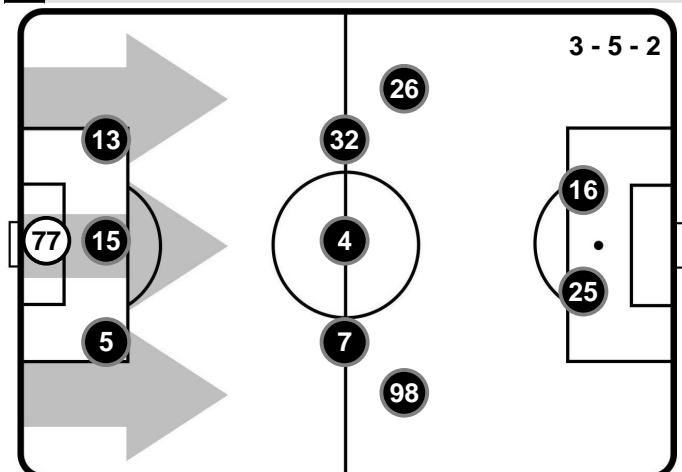

SASSUOLO

SAS 0

1 ROM

ROMA

FORMAZIONI

SASSUOLO

77	GIANLUCA PEGOLO (P)
5	MAURICIO LEMOS
15	FRANCESCO ACERBI
13	FEDERICO PELUSO
98	CLAUD ADJAPONG
7	SIMONE MISSIROLI
4	FRANCESCO MAGNANELLI
32	ALFRED DUNCAN
26	ROGERIO
25	DOMENICO BERARDI
16	MATTEO POLITANO