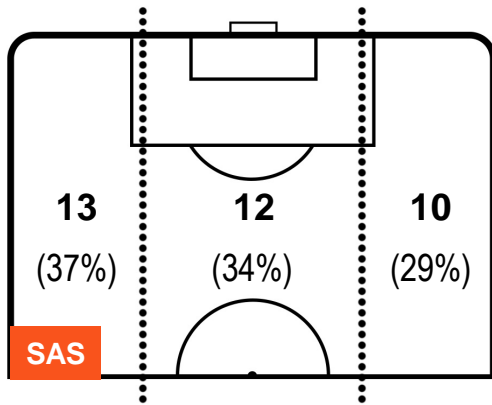

BILANCIAMENTO OFFENSIVO