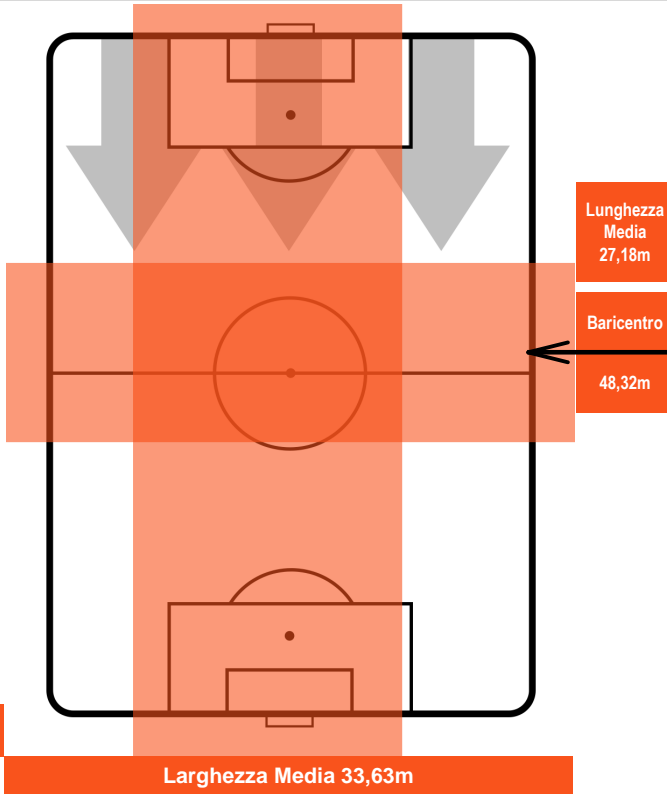

SASSUOLO

SAS 0

1 ROM

ROMA

BARICENTRO