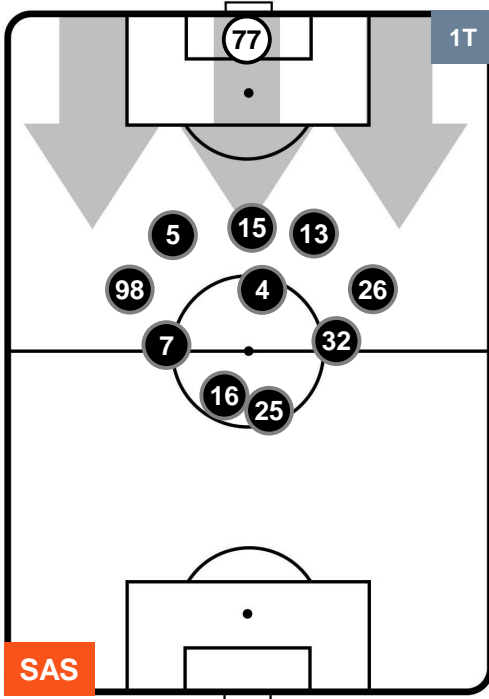

POSIZIONI MEDIE

- Legenda:**
- 1ª Sostituzione ● Giocatore Entrato ● Giocatore Uscito
 - 2ª Sostituzione ● Giocatore Entrato ● Giocatore Uscito Giocatore Entrato in sostituzione di ●
 - 3ª Sostituzione ● Giocatore Entrato ● Giocatore Uscito Giocatore Entrato in sostituzione di ●

SASSUOLO

SAS 0

1 ROM

ROMA

POSIZIONI MEDIE POSSESSO PALLA (proprio)

- Legenda:**
- 1ª Sostituzione ● Giocatore Entrato ● Giocatore Uscito
 - 2ª Sostituzione ● Giocatore Entrato ● Giocatore Uscito ■ Giocatore Entrato in sostituzione di ●
 - 3ª Sostituzione ● Giocatore Entrato ● Giocatore Uscito ■ Giocatore Entrato in sostituzione di ●

SASSUOLO

SAS 0

1 ROM

ROMA

POSIZIONI MEDIE POSSESSO PALLA (avversario)

- Legenda:**
- 1ª Sostituzione ● Giocatore Entrato ● Giocatore Uscito
 - 2ª Sostituzione ● Giocatore Entrato ● Giocatore Uscito ■ Giocatore Entrato in sostituzione di ●
 - 3ª Sostituzione ● Giocatore Entrato ● Giocatore Uscito ■ Giocatore Entrato in sostituzione di ●