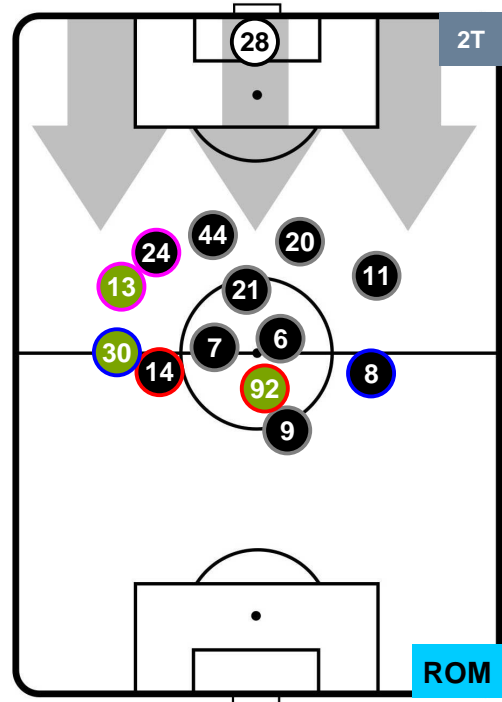

Jog-Run-Sprint (km 107.503)

30.915	66.71	9.878
--------	-------	-------

SASSUOLO  **SAS** **0** **1** **ROM**  **ROMA**

HEATMAP

SASSUOLO

SAS 0

1 ROM

ROMA

POSIZIONI MEDIE

- Legenda:**
- 1ª Sostituzione ● Giocatore Entrato ● Giocatore Uscito
 - 2ª Sostituzione ● Giocatore Entrato ● Giocatore Uscito Giocatore Entrato in sostituzione di ●
 - 3ª Sostituzione ● Giocatore Entrato ● Giocatore Uscito Giocatore Entrato in sostituzione di ●