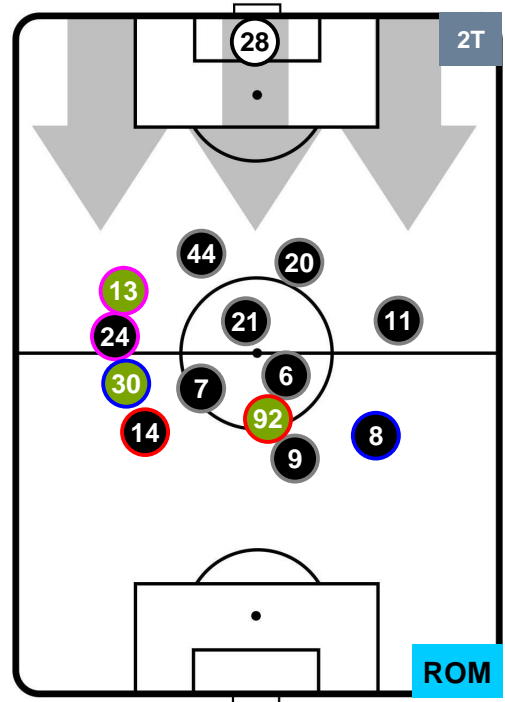

POSIZIONI MEDIE

- Legenda:**
- 1ª Sostituzione ● Giocatore Entrato ● Giocatore Uscito
 - 2ª Sostituzione ● Giocatore Entrato ● Giocatore Uscito Giocatore Entrato in sostituzione di ●
 - 3ª Sostituzione ● Giocatore Entrato ● Giocatore Uscito Giocatore Entrato in sostituzione di ●

SASSUOLO

SAS 0

1 ROM

ROMA

POSIZIONI MEDIE POSSESSO PALLA (proprio)

- Legenda:**
- 1ª Sostituzione ● Giocatore Entrato ● Giocatore Uscito
 - 2ª Sostituzione ● Giocatore Entrato ● Giocatore Uscito ■ Giocatore Entrato in sostituzione di ●
 - 3ª Sostituzione ● Giocatore Entrato ● Giocatore Uscito ■ Giocatore Entrato in sostituzione di ●

SASSUOLO

SAS 0

1 ROM

ROMA

POSIZIONI MEDIE POSSESSO PALLA (avversario)

- Legenda:**
- 1ª Sostituzione ● Giocatore Entrato ● Giocatore Uscito
 - 2ª Sostituzione ● Giocatore Entrato ● Giocatore Uscito ■ Giocatore Entrato in sostituzione di ●
 - 3ª Sostituzione ● Giocatore Entrato ● Giocatore Uscito ■ Giocatore Entrato in sostituzione di ●