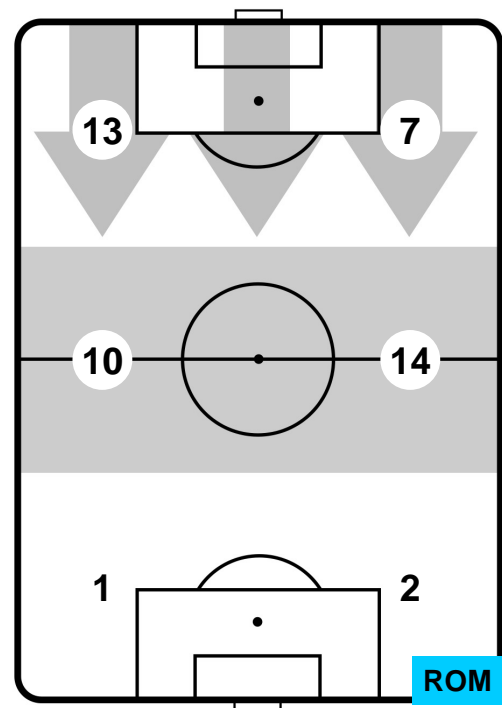

1 ROM

ROMA

ZONE DI TIRO

0	Gol	0
5	In porta	7
6	Fuori Porta	5

CROSS IN GIOCO

PALLE RECUPERATE

SASSUOLO

SAS 0

1 ROM

ROMA

MVP (Most Valuable Player)

MATTEO POLITANO		16
SASSUOLO		SAS
Ruolo:	Attaccante	
Altezza:	1,7m	
Peso:	65 Kg	
Data Nascita:	03/08/1993	
Nazionalità:	ITA	
Jog 28% - Run 59% - Sprint 13% Km 11.248		
3.186	6.653	1.409
Statistiche		
Occasioni da gol	2	
Totale tiri	5	
Tiri in porta (Gol)	3(0)	
Assist	1	
Azioni attacco	11	
Palle recuperate	1	
Falli subiti	3	
Minuti giocati	96'	