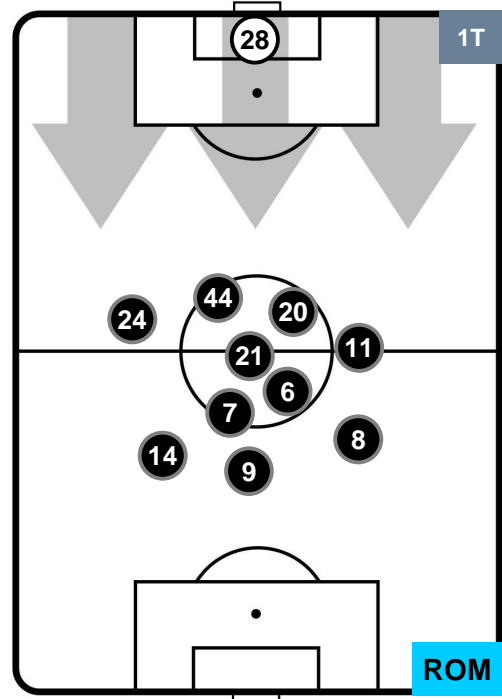

Jog-Run-Sprint (km 107.503)

30.915	66.71	9.878
--------	-------	-------

SASSUOLO  **SAS** **0** **1** **ROM**  **ROMA**

HEATMAP

SASSUOLO

SAS 0

1 ROM

ROMA

POSIZIONI MEDIE

- Legenda:**
- 1ª Sostituzione ● Giocatore Entrato ● Giocatore Uscito
 - 2ª Sostituzione ● Giocatore Entrato ● Giocatore Uscito Giocatore Entrato in sostituzione di ●
 - 3ª Sostituzione ● Giocatore Entrato ● Giocatore Uscito Giocatore Entrato in sostituzione di ●