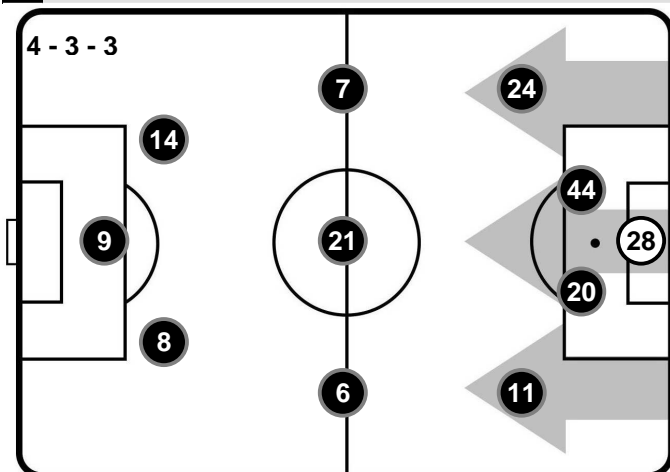

A disposizione

12	ANDREA ROMAGNOLI
18	BOGDAN LOBONT
3	LUCA PELLEGRINI
5	JUAN JESUS
13	ELIO CAPRADOSI
16	DANIELE DE ROSSI
17	CENGIZ UNDER
26	RICK KARSDORP
30	GERSON
33	JONATHAN SILVA
92	STEPHAN EL SHAARAWY