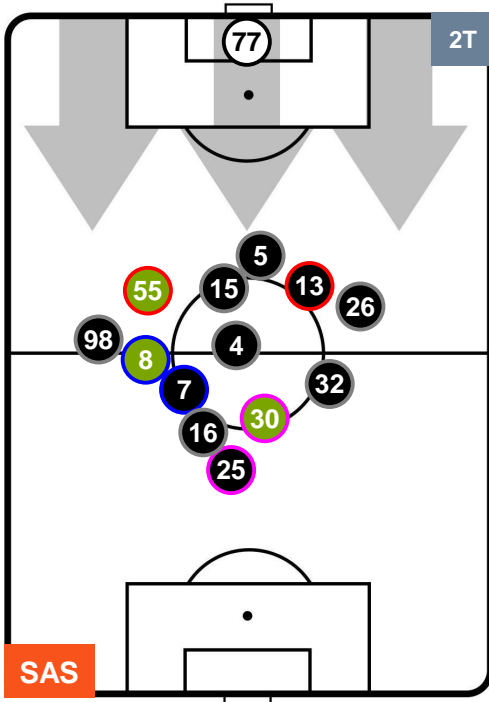

Jog-Run-Sprint (km 107.503)

30.915	66.71	9.878
--------	-------	-------

SASSUOLO  **SAS** **0** **1** **ROM**  **ROMA**

HEATMAP

SASSUOLO

SAS 0

1 ROM

ROMA

POSIZIONI MEDIE

- Legenda:**
- 1ª Sostituzione ● Giocatore Entrato ● Giocatore Uscito
 - 2ª Sostituzione ● Giocatore Entrato ● Giocatore Uscito Giocatore Entrato in sostituzione di ●
 - 3ª Sostituzione ● Giocatore Entrato ● Giocatore Uscito Giocatore Entrato in sostituzione di ●