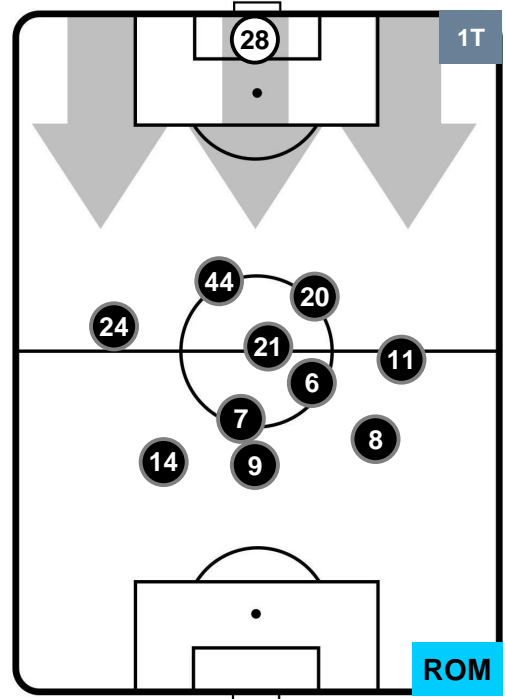

POSIZIONI MEDIE

- Legenda:**
- 1ª Sostituzione ● Giocatore Entrato ● Giocatore Uscito
 - 2ª Sostituzione ● Giocatore Entrato ● Giocatore Uscito Giocatore Entrato in sostituzione di ●
 - 3ª Sostituzione ● Giocatore Entrato ● Giocatore Uscito Giocatore Entrato in sostituzione di ●

SASSUOLO

SAS 0

1 ROM

ROMA

POSIZIONI MEDIE POSSESSO PALLA (proprio)

- Legenda:**
- 1ª Sostituzione ● Giocatore Entrato ● Giocatore Uscito
 - 2ª Sostituzione ● Giocatore Entrato ● Giocatore Uscito ■ Giocatore Entrato in sostituzione di ●
 - 3ª Sostituzione ● Giocatore Entrato ● Giocatore Uscito ■ Giocatore Entrato in sostituzione di ●

SASSUOLO

SAS 0

1 ROM

ROMA

POSIZIONI MEDIE POSSESSO PALLA (avversario)

- Legenda:**
- 1ª Sostituzione ● Giocatore Entrato ● Giocatore Uscito
 - 2ª Sostituzione ● Giocatore Entrato ● Giocatore Uscito ■ Giocatore Entrato in sostituzione di ●
 - 3ª Sostituzione ● Giocatore Entrato ● Giocatore Uscito ■ Giocatore Entrato in sostituzione di ●