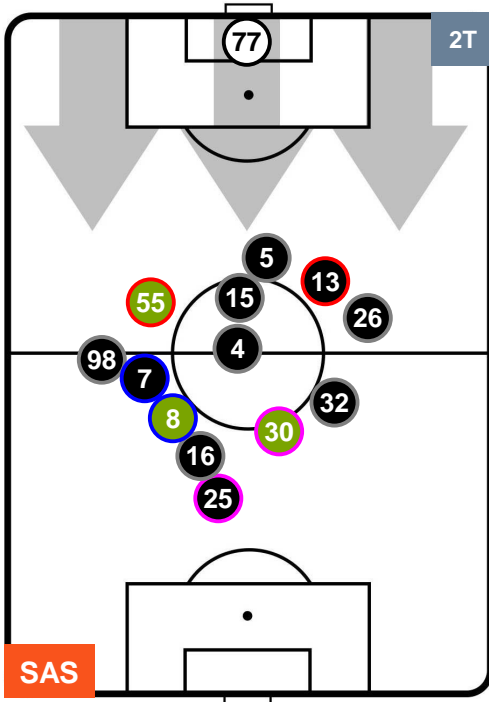

POSIZIONI MEDIE

- Legenda:**
- 1ª Sostituzione ● Giocatore Entrato ● Giocatore Uscito
 - 2ª Sostituzione ● Giocatore Entrato ● Giocatore Uscito Giocatore Entrato in sostituzione di ●
 - 3ª Sostituzione ● Giocatore Entrato ● Giocatore Uscito Giocatore Entrato in sostituzione di ●

SASSUOLO

SAS 0

1 ROM

ROMA

POSIZIONI MEDIE POSSESSO PALLA (proprio)

- Legenda:**
- 1ª Sostituzione ● Giocatore Entrato ● Giocatore Uscito
 - 2ª Sostituzione ● Giocatore Entrato ● Giocatore Uscito ■ Giocatore Entrato in sostituzione di ●
 - 3ª Sostituzione ● Giocatore Entrato ● Giocatore Uscito ■ Giocatore Entrato in sostituzione di ●

SASSUOLO

SAS 0

1 ROM

ROMA

POSIZIONI MEDIE POSSESSO PALLA (avversario)

- Legenda:**
- 1ª Sostituzione ● Giocatore Entrato ● Giocatore Uscito
 - 2ª Sostituzione ● Giocatore Entrato ● Giocatore Uscito ■ Giocatore Entrato in sostituzione di ●
 - 3ª Sostituzione ● Giocatore Entrato ● Giocatore Uscito ■ Giocatore Entrato in sostituzione di ●