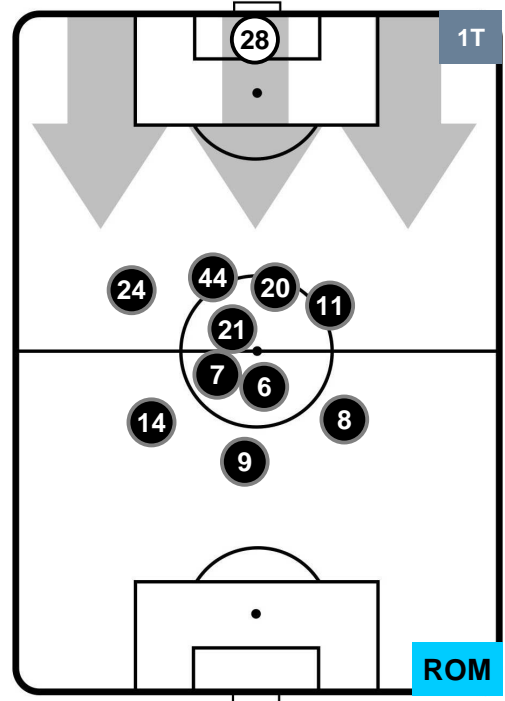

POSIZIONI MEDIE

- Legenda:**
- 1ª Sostituzione ● Giocatore Entrato ● Giocatore Uscito
 - 2ª Sostituzione ● Giocatore Entrato ● Giocatore Uscito Giocatore Entrato in sostituzione di ●
 - 3ª Sostituzione ● Giocatore Entrato ● Giocatore Uscito Giocatore Entrato in sostituzione di ●

SASSUOLO

SAS 0

1 ROM

ROMA

POSIZIONI MEDIE POSSESSO PALLA (proprio)

- Legenda:**
- 1ª Sostituzione ● Giocatore Entrato ● Giocatore Uscito
 - 2ª Sostituzione ● Giocatore Entrato ● Giocatore Uscito ■ Giocatore Entrato in sostituzione di ●
 - 3ª Sostituzione ● Giocatore Entrato ● Giocatore Uscito ■ Giocatore Entrato in sostituzione di ●

SASSUOLO

SAS 0

1 ROM

ROMA

POSIZIONI MEDIE POSSESSO PALLA (avversario)

- Legenda:**
- 1ª Sostituzione ● Giocatore Entrato ● Giocatore Uscito
 - 2ª Sostituzione ● Giocatore Entrato ● Giocatore Uscito ■ Giocatore Entrato in sostituzione di ●
 - 3ª Sostituzione ● Giocatore Entrato ● Giocatore Uscito ■ Giocatore Entrato in sostituzione di ●