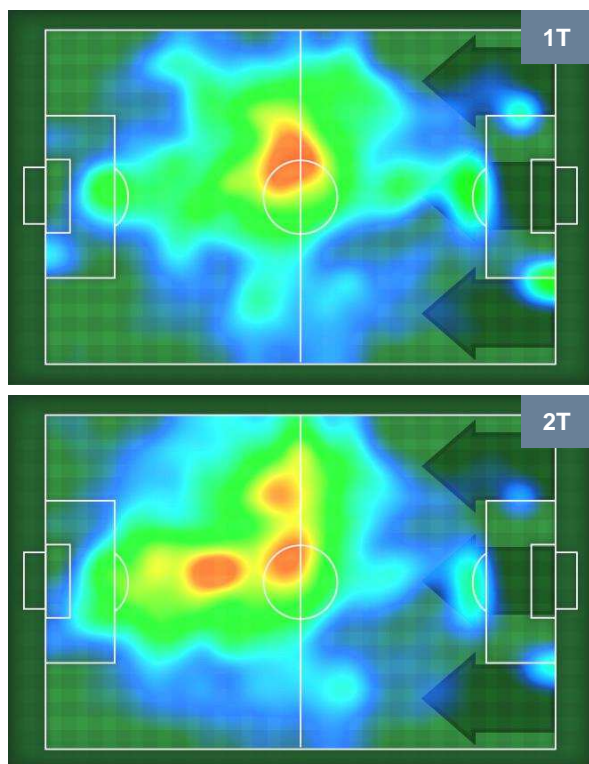

SASSUOLO

SAS 0

1 ROM

ROMA

MVP (Most Valuable Player)

MATTEO POLITANO		16
SASSUOLO		SAS
Ruolo:	Attaccante	
Altezza:	1,7m	
Peso:	65 Kg	
Data Nascita:	03/08/1993	
Nazionalità:	ITA	
Jog 28% - Run 59% - Sprint 13% Km 11.248		
3.186	6.653	1.409
Statistiche		
Occasioni da gol	2	
Totale tiri	5	
Tiri in porta (Gol)	3(0)	
Assist	1	
Azioni attacco	11	
Palle recuperate	1	
Falli subiti	3	
Minuti giocati	96'	

KOSTAS MANOLAS		44
ROMA		ROM
Ruolo:	Difensore	
Altezza:	1,89m	
Peso:	83 Kg	
Data Nascita:	14/06/1991	
Nazionalità:	GRE	
Jog 33% - Run 60% - Sprint 7% Km 9.807		
3.267	5.874	0.666
Statistiche		
Palle recuperate	5	
Falli subiti	2	
Minuti giocati	96'	

HeatMap