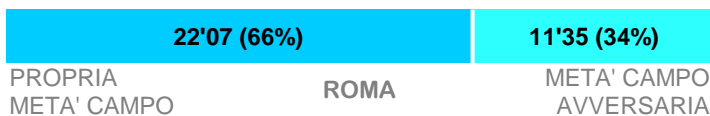

Totale 33'42