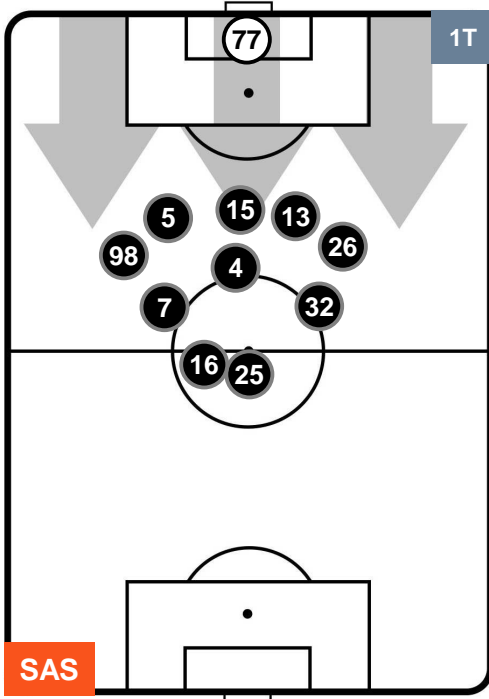

Jog-Run-Sprint (km 107.503)

30.915	66.71	9.878
--------	-------	-------

SASSUOLO  **SAS** **0** **1** **ROM**  **ROMA**

HEATMAP

SASSUOLO

SAS 0

1 ROM

ROMA

POSIZIONI MEDIE

- Legenda:**
- 1ª Sostituzione ● Giocatore Entrato ● Giocatore Uscito
 - 2ª Sostituzione ● Giocatore Entrato ● Giocatore Uscito Giocatore Entrato in sostituzione di ●
 - 3ª Sostituzione ● Giocatore Entrato ● Giocatore Uscito Giocatore Entrato in sostituzione di ●