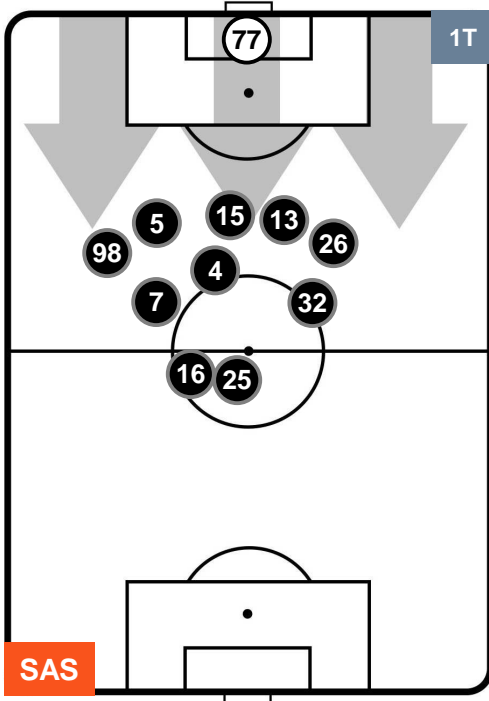

POSIZIONI MEDIE

- Legenda:**
- 1ª Sostituzione ● Giocatore Entrato ● Giocatore Uscito
 - 2ª Sostituzione ● Giocatore Entrato ● Giocatore Uscito Giocatore Entrato in sostituzione di ●
 - 3ª Sostituzione ● Giocatore Entrato ● Giocatore Uscito Giocatore Entrato in sostituzione di ●

SASSUOLO

SAS 0

1 ROM

ROMA

POSIZIONI MEDIE POSSESSO PALLA (proprio)

- Legenda:**
- 1ª Sostituzione ● Giocatore Entrato ● Giocatore Uscito
 - 2ª Sostituzione ● Giocatore Entrato ● Giocatore Uscito ■ Giocatore Entrato in sostituzione di ●
 - 3ª Sostituzione ● Giocatore Entrato ● Giocatore Uscito ■ Giocatore Entrato in sostituzione di ●

SASSUOLO

SAS 0

1 ROM

ROMA

POSIZIONI MEDIE POSSESSO PALLA (avversario)

- Legenda:**
- 1ª Sostituzione ● Giocatore Entrato ● Giocatore Uscito
 - 2ª Sostituzione ● Giocatore Entrato ● Giocatore Uscito ■ Giocatore Entrato in sostituzione di ●
 - 3ª Sostituzione ● Giocatore Entrato ● Giocatore Uscito ■ Giocatore Entrato in sostituzione di ●