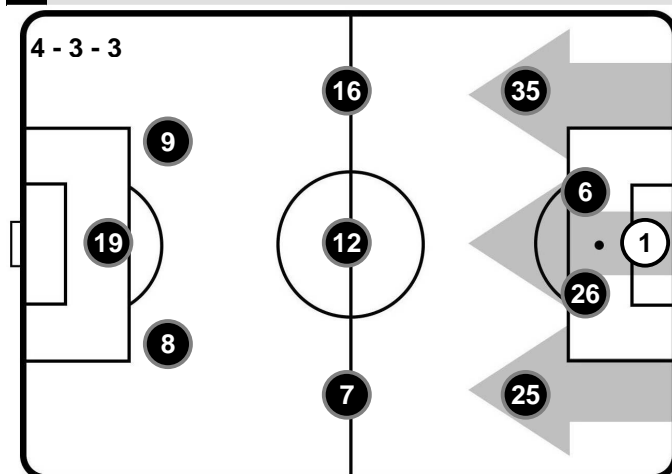

PASQUALE DE MEO

ANDREA CRISPO

LIVIO MARINELLI

DANIELE DOVERI

ALESSIO TOLFO

BOLOGNA

- 1 ANGELO DA COSTA (P)
- 35 VASSILIS TOROSIDIS
- 6 SEBASTIAN DE MAIO
- 26 SIMONE ROMAGNOLI
- 25 ADAM MASINA
- 16 ANDREA POLI
- 12 LORENZO CRISSETIG
- 7 BLERIM DZEMAILI
- 9 SIMONE VERDI
- 19 FELIPE AVENATTI
- 8 RICCARDO ORSOLINI