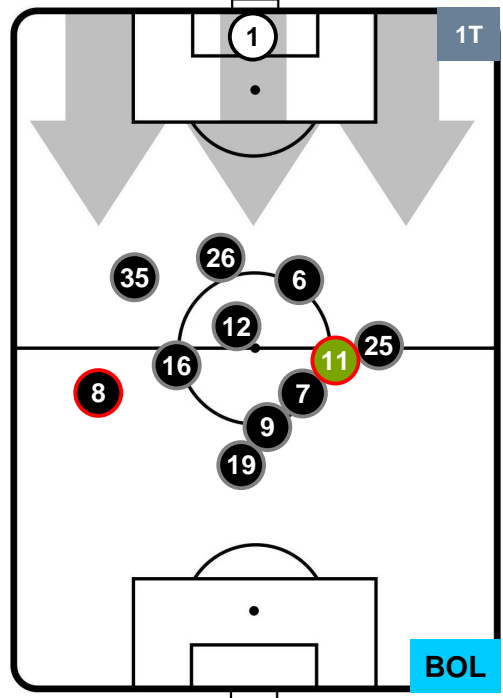

UDI 1

0 BOL

BOLOGNA

POSIZIONI MEDIE

- Legenda:**
- 1ª Sostituzione ● Giocatore Entrato ● Giocatore Uscito
 - 2ª Sostituzione ● Giocatore Entrato ● Giocatore Uscito ■ Giocatore Entrato in sostituzione di ●
 - 3ª Sostituzione ● Giocatore Entrato ● Giocatore Uscito ■ Giocatore Entrato in sostituzione di ●

UDINESE

UDI 1

0 BOL

BOLOGNA

POSIZIONI MEDIE POSSESSO PALLA (proprio)

- Legenda:**
- 1ª Sostituzione ● Giocatore Entrato ● Giocatore Uscito
 - 2ª Sostituzione ● Giocatore Entrato ● Giocatore Uscito Giocatore Entrato in sostituzione di ●
 - 3ª Sostituzione ● Giocatore Entrato ● Giocatore Uscito Giocatore Entrato in sostituzione di ●

UDINESE

UDI 1

0 BOL

BOLOGNA

POSIZIONI MEDIE POSSESSO PALLA (avversario)

- Legenda:**
- 1ª Sostituzione ● Giocatore Entrato ● Giocatore Uscito
 - 2ª Sostituzione ● Giocatore Entrato ● Giocatore Uscito Giocatore Entrato in sostituzione di ●
 - 3ª Sostituzione ● Giocatore Entrato ● Giocatore Uscito Giocatore Entrato in sostituzione di ●