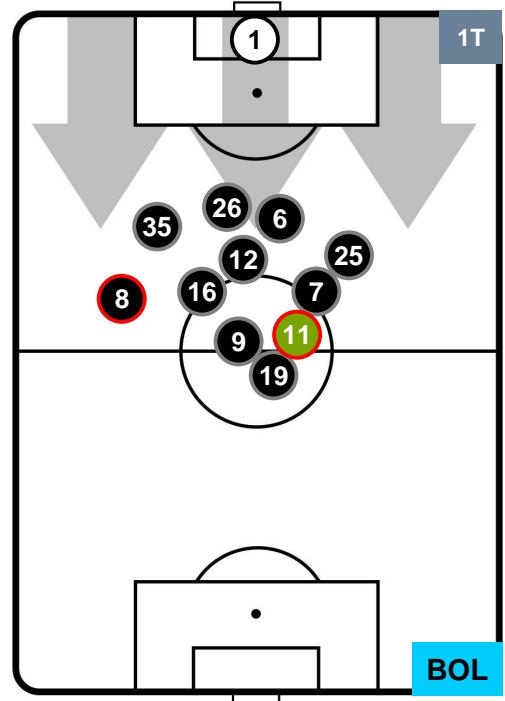

Jog-Run-Sprint (km 108.35)

29.837	70.295	8.218
--------	--------	-------

UDINESE

UDI 1

0 BOL

BOLOGNA

HEATMAP

UDINESE

UDI 1

0 BOL

BOLOGNA

POSIZIONI MEDIE

- Legenda:**
- 1ª Sostituzione ● Giocatore Entrato ● Giocatore Uscito
 - 2ª Sostituzione ● Giocatore Entrato ● Giocatore Uscito ■ Giocatore Entrato in sostituzione di ●
 - 3ª Sostituzione ● Giocatore Entrato ● Giocatore Uscito ■ Giocatore Entrato in sostituzione di ●