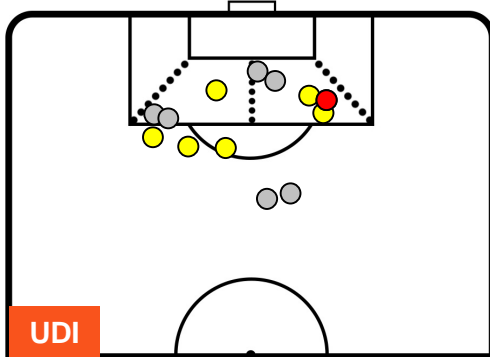

UDINESE

UDI 1

0 BOL

BOLOGNA

POSIZIONI MEDIE POSSESSO PALLA (avversario)

- Legenda:**
- 1ª Sostituzione ● Giocatore Entrato ● Giocatore Uscito
 - 2ª Sostituzione ● Giocatore Entrato ● Giocatore Uscito Giocatore Entrato in sostituzione di ●
 - 3ª Sostituzione ● Giocatore Entrato ● Giocatore Uscito Giocatore Entrato in sostituzione di ●

UDINESE

UDI 1

0 BOL

BOLOGNA

BARICENTRO

BILANCIAMENTO OFFENSIVO

UDINESE

UDI 1

0 BOL

BOLOGNA

ZONE DI TIRO

1	Gol	0
7	In porta	6
6	Fuori Porta	1

CROSS IN GIOCO

PALLE RECUPERATE

UDINESE

UDI 1