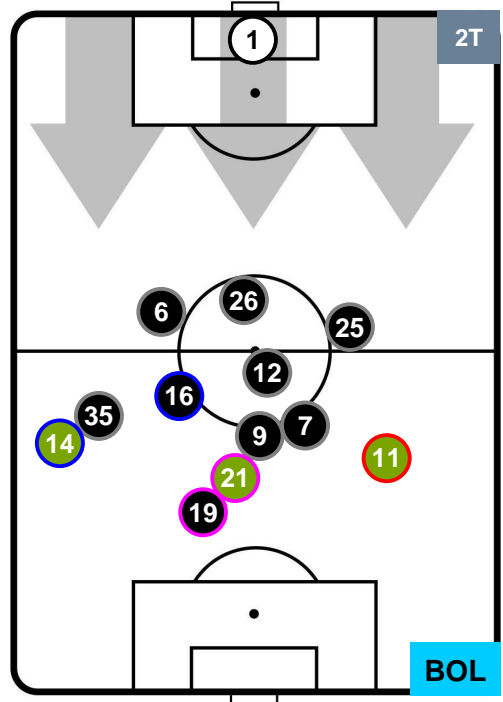

UDI 1

0 BOL

BOLOGNA

POSIZIONI MEDIE

- Legenda:**
- 1ª Sostituzione ● Giocatore Entrato ● Giocatore Uscito
 - 2ª Sostituzione ● Giocatore Entrato ● Giocatore Uscito ■ Giocatore Entrato in sostituzione di ●
 - 3ª Sostituzione ● Giocatore Entrato ● Giocatore Uscito ■ Giocatore Entrato in sostituzione di ●

UDINESE

UDI 1

0 BOL

BOLOGNA

POSIZIONI MEDIE POSSESSO PALLA (proprio)

- Legenda:**
- 1ª Sostituzione ● Giocatore Entrato ● Giocatore Uscito
 - 2ª Sostituzione ● Giocatore Entrato ● Giocatore Uscito Giocatore Entrato in sostituzione di ●
 - 3ª Sostituzione ● Giocatore Entrato ● Giocatore Uscito Giocatore Entrato in sostituzione di ●

UDINESE

UDI 1

0 BOL

BOLOGNA

POSIZIONI MEDIE POSSESSO PALLA (avversario)

- Legenda:**
- 1ª Sostituzione ● Giocatore Entrato ● Giocatore Uscito
 - 2ª Sostituzione ● Giocatore Entrato ● Giocatore Uscito Giocatore Entrato in sostituzione di ●
 - 3ª Sostituzione ● Giocatore Entrato ● Giocatore Uscito Giocatore Entrato in sostituzione di ●