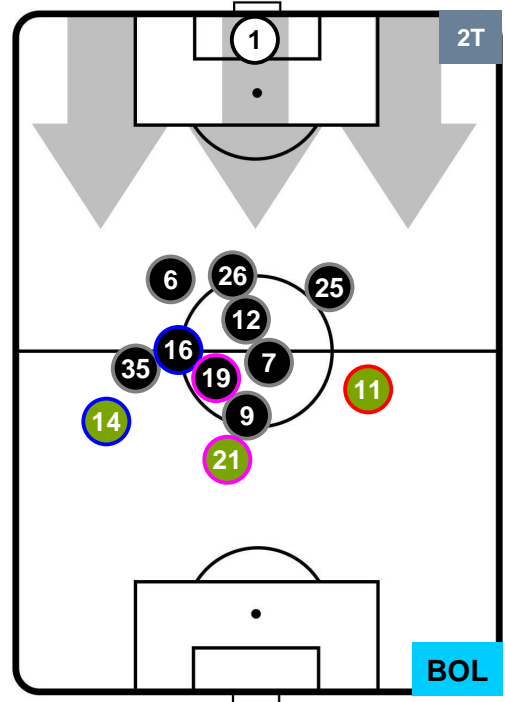

Jog-Run-Sprint (km 108.35)

29.837	70.295	8.218
--------	--------	-------

UDINESE

UDI 1

0 BOL

BOLOGNA

HEATMAP

UDINESE

UDI 1

0 BOL

BOLOGNA

POSIZIONI MEDIE

- Legenda:**
- 1ª Sostituzione ● Giocatore Entrato ● Giocatore Uscito
 - 2ª Sostituzione ● Giocatore Entrato ● Giocatore Uscito ■ Giocatore Entrato in sostituzione di ●
 - 3ª Sostituzione ● Giocatore Entrato ● Giocatore Uscito ■ Giocatore Entrato in sostituzione di ●