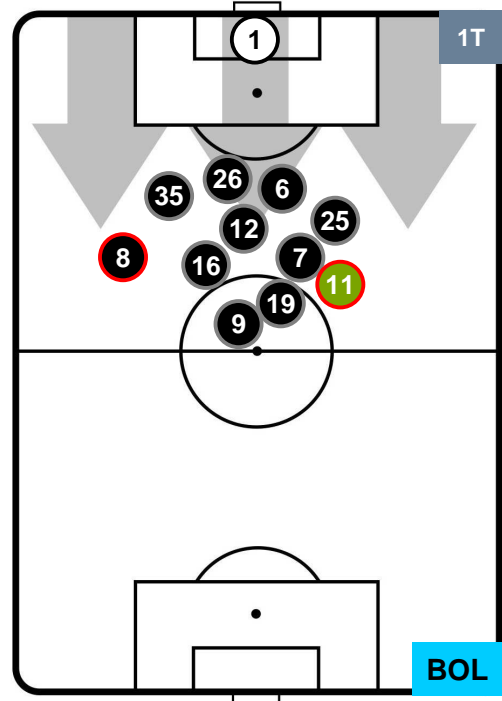

UDINESE

UDI 1

0 BOL

BOLOGNA

POSIZIONI MEDIE POSSESSO PALLA (proprio)

- Legenda:**
- 1ª Sostituzione ● Giocatore Entrato ● Giocatore Uscito
 - 2ª Sostituzione ● Giocatore Entrato ● Giocatore Uscito Giocatore Entrato in sostituzione di ●
 - 3ª Sostituzione ● Giocatore Entrato ● Giocatore Uscito Giocatore Entrato in sostituzione di ●

UDINESE

UDI 1

0 BOL

BOLOGNA

POSIZIONI MEDIE POSSESSO PALLA (avversario)

- Legenda:**
- 1ª Sostituzione ● Giocatore Entrato ● Giocatore Uscito
 - 2ª Sostituzione ● Giocatore Entrato ● Giocatore Uscito Giocatore Entrato in sostituzione di ●
 - 3ª Sostituzione ● Giocatore Entrato ● Giocatore Uscito Giocatore Entrato in sostituzione di ●

0 BOL

BOLOGNA

ZONE DI TIRO

1	Gol	0
7	In porta	6
6	Fuori Porta	1

CROSS IN GIOCO

PALLE RECUPERATE

UDINESE

UDI 1