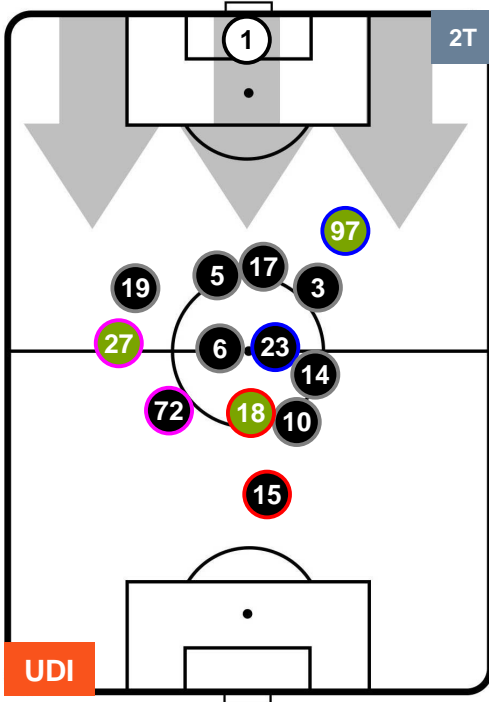

UDI 1

0 BOL

BOLOGNA

POSIZIONI MEDIE

- Legenda:**
- 1ª Sostituzione ● Giocatore Entrato ● Giocatore Uscito
 - 2ª Sostituzione ● Giocatore Entrato ● Giocatore Uscito ■ Giocatore Entrato in sostituzione di ●
 - 3ª Sostituzione ● Giocatore Entrato ● Giocatore Uscito ■ Giocatore Entrato in sostituzione di ●

UDINESE

UDI 1

0 BOL

BOLOGNA

POSIZIONI MEDIE POSSESSO PALLA (proprio)

- Legenda:**
- 1ª Sostituzione ● Giocatore Entrato ● Giocatore Uscito
 - 2ª Sostituzione ● Giocatore Entrato ● Giocatore Uscito Giocatore Entrato in sostituzione di ●
 - 3ª Sostituzione ● Giocatore Entrato ● Giocatore Uscito Giocatore Entrato in sostituzione di ●

UDINESE

UDI 1

0 BOL

BOLOGNA

POSIZIONI MEDIE POSSESSO PALLA (avversario)

- Legenda:**
- 1ª Sostituzione ● Giocatore Entrato ● Giocatore Uscito
 - 2ª Sostituzione ● Giocatore Entrato ● Giocatore Uscito Giocatore Entrato in sostituzione di ●
 - 3ª Sostituzione ● Giocatore Entrato ● Giocatore Uscito Giocatore Entrato in sostituzione di ●