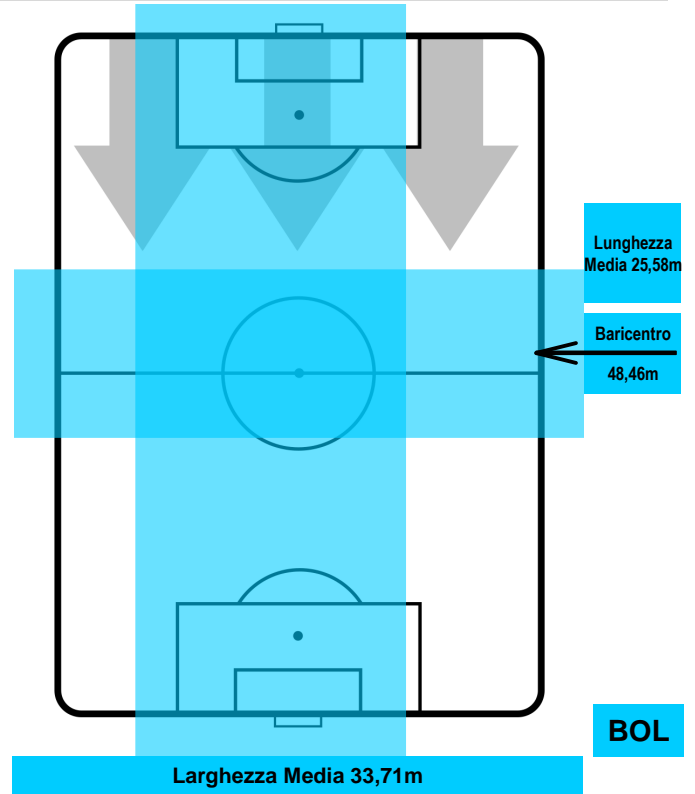

UDINESE

UDI 1

0 BOL

BOLOGNA

BARICENTRO