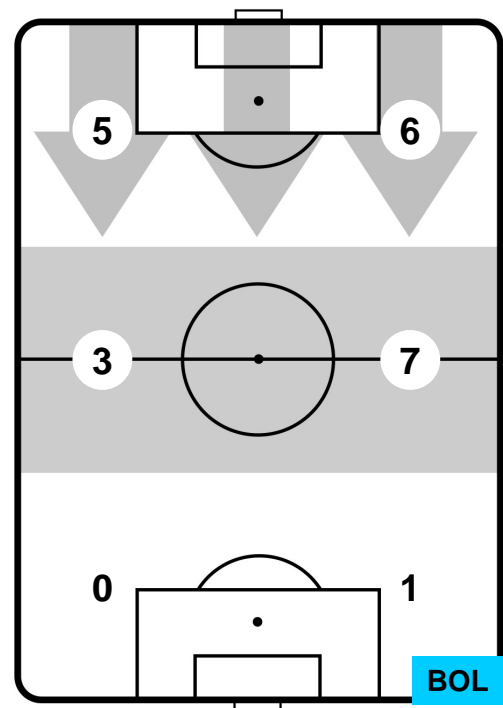

0 BOL

BOLOGNA

ZONE DI TIRO

1	Gol	0
7	In porta	6
6	Fuori Porta	1

CROSS IN GIOCO

PALLE RECUPERATE

UDINESE

UDI 1

0 BOL

BOLOGNA

MVP (Most Valuable Player)

SEKO FOFANA		6
UDINESE		UDI
Ruolo:	Centrocampista	
Altezza:	1,83m	
Peso:	74 Kg	
Data Nascita:	07/05/1995	
Nazionalità:	FRA	
Jog 24% - Run 71% - Sprint 5% Km 11.391		
2.679	8.081	0.631
Statistiche		
Gol	1	
Occasioni da gol	2	
Totale tiri	3	
Tiri in porta (Gol)	2(1)	
Azioni attacco	2	
Palle recuperate	3	
Minuti giocati	96'	