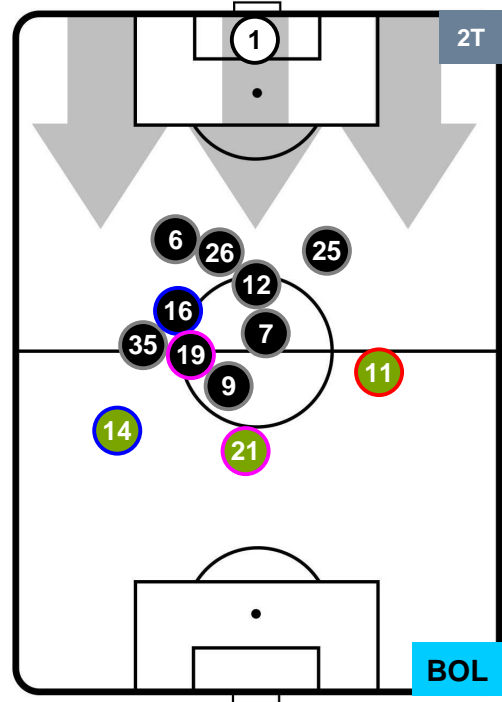

UDINESE

UDI 1

0 BOL

BOLOGNA

POSIZIONI MEDIE POSSESSO PALLA (proprio)

- Legenda:**
- 1ª Sostituzione ● Giocatore Entrato ● Giocatore Uscito
 - 2ª Sostituzione ● Giocatore Entrato ● Giocatore Uscito Giocatore Entrato in sostituzione di ●
 - 3ª Sostituzione ● Giocatore Entrato ● Giocatore Uscito Giocatore Entrato in sostituzione di ●

UDINESE

UDI 1

0 BOL

BOLOGNA

POSIZIONI MEDIE POSSESSO PALLA (avversario)

- Legenda:**
- 1ª Sostituzione ● Giocatore Entrato ● Giocatore Uscito
 - 2ª Sostituzione ● Giocatore Entrato ● Giocatore Uscito Giocatore Entrato in sostituzione di ●
 - 3ª Sostituzione ● Giocatore Entrato ● Giocatore Uscito Giocatore Entrato in sostituzione di ●