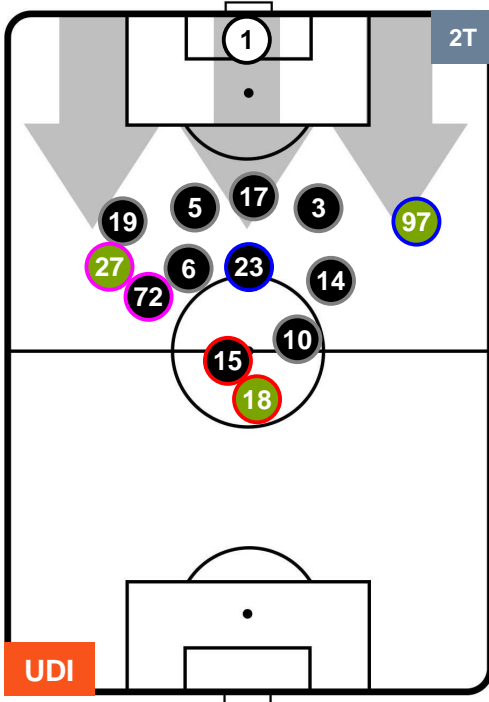

UDINESE

UDI 1

0 BOL

BOLOGNA

POSIZIONI MEDIE POSSESSO PALLA (proprio)

- Legenda:**
- 1ª Sostituzione ● Giocatore Entrato ● Giocatore Uscito
 - 2ª Sostituzione ● Giocatore Entrato ● Giocatore Uscito Giocatore Entrato in sostituzione di ●
 - 3ª Sostituzione ● Giocatore Entrato ● Giocatore Uscito Giocatore Entrato in sostituzione di ●

UDINESE

UDI 1

0 BOL

BOLOGNA

POSIZIONI MEDIE POSSESSO PALLA (avversario)

- Legenda:**
- 1ª Sostituzione ● Giocatore Entrato ● Giocatore Uscito
 - 2ª Sostituzione ● Giocatore Entrato ● Giocatore Uscito Giocatore Entrato in sostituzione di ●
 - 3ª Sostituzione ● Giocatore Entrato ● Giocatore Uscito Giocatore Entrato in sostituzione di ●