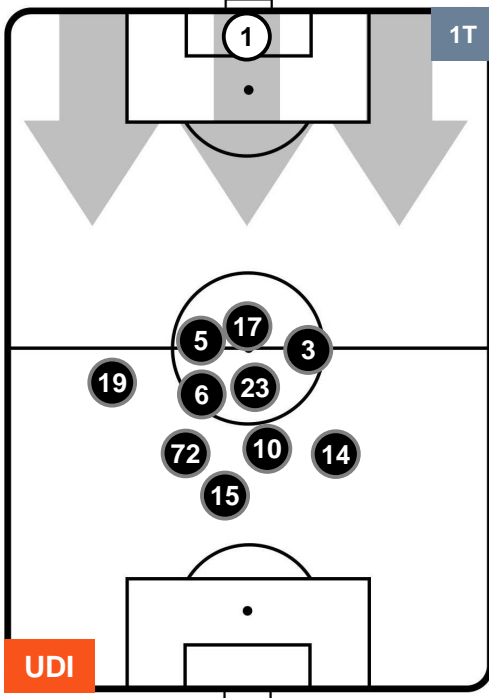

UDI 1

0 BOL

BOLOGNA

POSIZIONI MEDIE

- Legenda:**
- 1ª Sostituzione ● Giocatore Entrato ● Giocatore Uscito
 - 2ª Sostituzione ● Giocatore Entrato ● Giocatore Uscito ■ Giocatore Entrato in sostituzione di ●
 - 3ª Sostituzione ● Giocatore Entrato ● Giocatore Uscito ■ Giocatore Entrato in sostituzione di ●

UDINESE

UDI 1

0 BOL

BOLOGNA

POSIZIONI MEDIE POSSESSO PALLA (proprio)

- Legenda:**
- 1ª Sostituzione ● Giocatore Entrato ● Giocatore Uscito
 - 2ª Sostituzione ● Giocatore Entrato ● Giocatore Uscito Giocatore Entrato in sostituzione di ●
 - 3ª Sostituzione ● Giocatore Entrato ● Giocatore Uscito Giocatore Entrato in sostituzione di ●

UDINESE

UDI 1

0 BOL

BOLOGNA

POSIZIONI MEDIE POSSESSO PALLA (avversario)

- Legenda:**
- 1ª Sostituzione ● Giocatore Entrato ● Giocatore Uscito
 - 2ª Sostituzione ● Giocatore Entrato ● Giocatore Uscito Giocatore Entrato in sostituzione di ●
 - 3ª Sostituzione ● Giocatore Entrato ● Giocatore Uscito Giocatore Entrato in sostituzione di ●