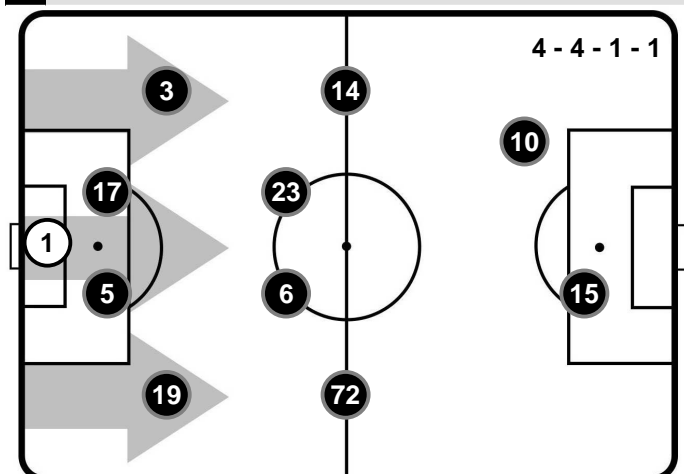

UDINESE

UDI 1

0 BOL

BOLOGNA

FORMAZIONI

UDINESE

- 1 ALBANO BIZZARRI (P)
- 19 JENS STRYGER LARSEN
- 5 LARANGEIRA DANILO
- 17 BRAM NUYTINCK
- 3 SAMIR
- 72 ANTONIN BARAK
- 6 SEKO FOFANA
- 23 EMIL HALLFREDSSON
- 14 JAKUB JANKTO
- 10 RODRIGO DE PAUL
- 15 KEVIN LASAGNA