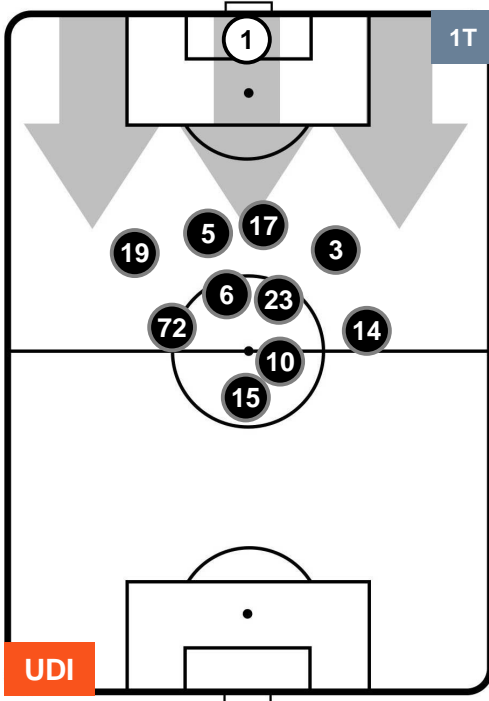

UDINESE

UDI 1

0 BOL

BOLOGNA

POSIZIONI MEDIE POSSESSO PALLA (proprio)

- Legenda:**
- 1ª Sostituzione ● Giocatore Entrato ● Giocatore Uscito
 - 2ª Sostituzione ● Giocatore Entrato ● Giocatore Uscito Giocatore Entrato in sostituzione di ●
 - 3ª Sostituzione ● Giocatore Entrato ● Giocatore Uscito Giocatore Entrato in sostituzione di ●

UDINESE

UDI 1

0 BOL

BOLOGNA

POSIZIONI MEDIE POSSESSO PALLA (avversario)

- Legenda:**
- 1ª Sostituzione ● Giocatore Entrato ● Giocatore Uscito
 - 2ª Sostituzione ● Giocatore Entrato ● Giocatore Uscito Giocatore Entrato in sostituzione di ●
 - 3ª Sostituzione ● Giocatore Entrato ● Giocatore Uscito Giocatore Entrato in sostituzione di ●