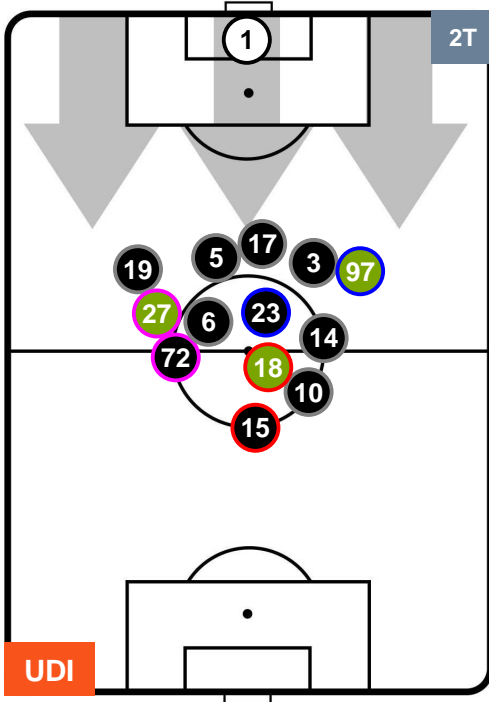

Jog-Run-Sprint (km 108.35)

29.837	70.295	8.218
--------	--------	-------

UDINESE

UDI 1

0 BOL

BOLOGNA

HEATMAP

UDINESE

UDI 1

0 BOL

BOLOGNA

POSIZIONI MEDIE

- Legenda:**
- 1ª Sostituzione ● Giocatore Entrato ● Giocatore Uscito
 - 2ª Sostituzione ● Giocatore Entrato ● Giocatore Uscito ■ Giocatore Entrato in sostituzione di ●
 - 3ª Sostituzione ● Giocatore Entrato ● Giocatore Uscito ■ Giocatore Entrato in sostituzione di ●