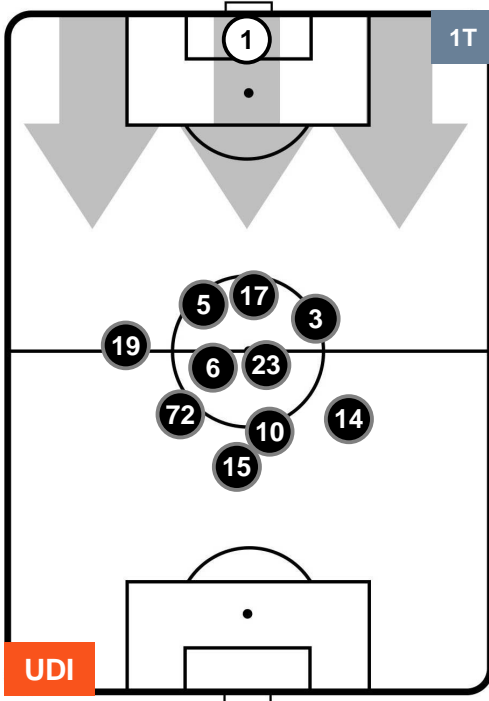

Jog-Run-Sprint (km 108.35)

29.837	70.295	8.218
--------	--------	-------

UDINESE

UDI 1

0 BOL

BOLOGNA

HEATMAP

UDINESE

UDI 1

0 BOL

BOLOGNA

POSIZIONI MEDIE

- Legenda:**
- 1ª Sostituzione ● Giocatore Entrato ● Giocatore Uscito
 - 2ª Sostituzione ● Giocatore Entrato ● Giocatore Uscito ■ Giocatore Entrato in sostituzione di ●
 - 3ª Sostituzione ● Giocatore Entrato ● Giocatore Uscito ■ Giocatore Entrato in sostituzione di ●