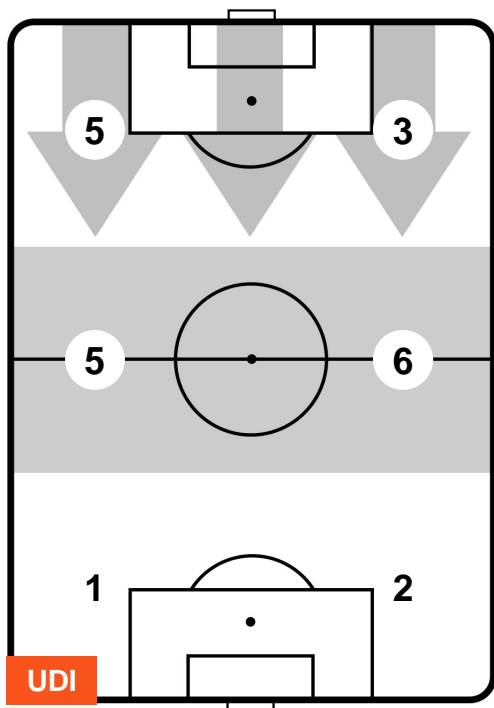

0 BOL

BOLOGNA

ZONE DI TIRO

1	Gol	0
7	In porta	6
6	Fuori Porta	1

CROSS IN GIOCO

PALLE RECUPERATE

UDINESE

UDI 1

0 BOL

BOLOGNA

MVP (Most Valuable Player)

SEKO FOFANA		6
UDINESE		UDI
Ruolo:	Centrocampista	
Altezza:	1,83m	
Peso:	74 Kg	
Data Nascita:	07/05/1995	
Nazionalità:	FRA	
Jog 24% - Run 71% - Sprint 5% Km 11.391		
2.679	8.081	0.631
Statistiche		
Gol	1	
Occasioni da gol	2	
Totale tiri	3	
Tiri in porta (Gol)	2(1)	
Azioni attacco	2	
Palle recuperate	3	
Minuti giocati	96'	