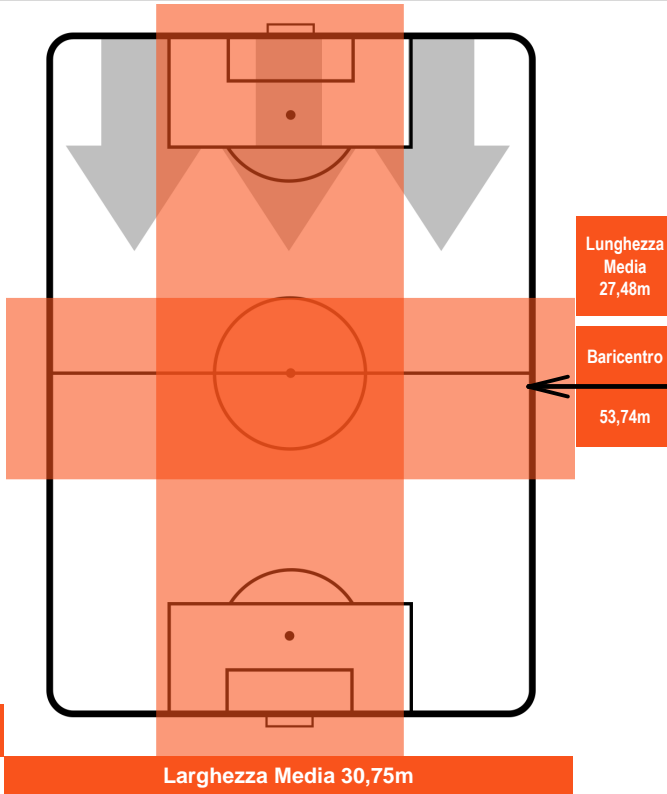

UDINESE

UDI 1

0 BOL

BOLOGNA

BARICENTRO