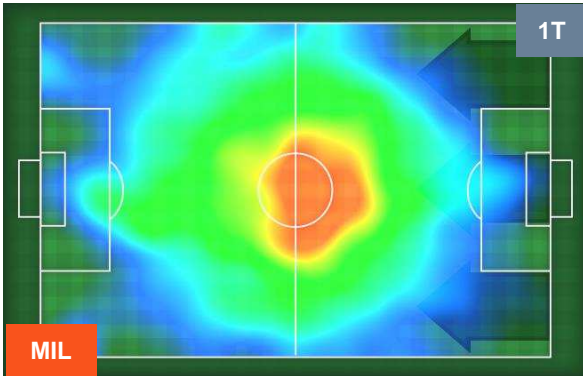

### HEATMAP

MILAN

MIL 2

1 UDI

UDINESE

## POSIZIONI MEDIE

- Legenda:**
- 1ª Sostituzione Giocatore Entrato Giocatore Uscito
  - 2ª Sostituzione Giocatore Entrato Giocatore Uscito Giocatore Entrato in sostituzione di
  - 3ª Sostituzione Giocatore Entrato Giocatore Uscito Giocatore Entrato in sostituzione di