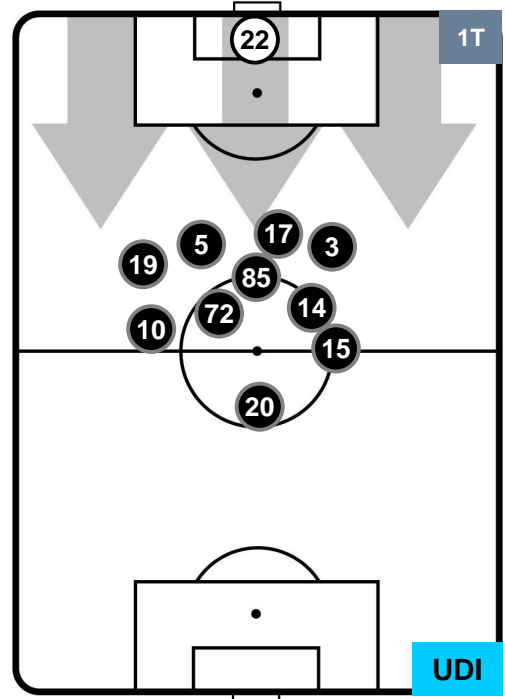

### HEATMAP

MILAN

MIL 2

1 UDI

UDINESE

## POSIZIONI MEDIE

- Legenda:**
- 1ª Sostituzione Giocatore Entrato Giocatore Uscito
  - 2ª Sostituzione Giocatore Entrato Giocatore Uscito Giocatore Entrato in sostituzione di
  - 3ª Sostituzione Giocatore Entrato Giocatore Uscito Giocatore Entrato in sostituzione di