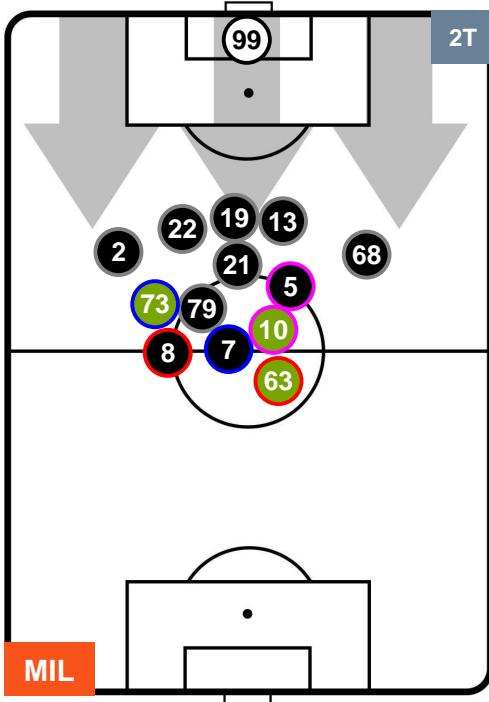

MILAN

MIL 2

1 UDI

UDINESE

POSIZIONI MEDIE POSSESSO PALLA (proprio)

- Legenda:**
- 1ª Sostituzione ● Giocatore Entrato ● Giocatore Uscito
  - 2ª Sostituzione ● Giocatore Entrato ● Giocatore Uscito ■ Giocatore Entrato in sostituzione di ●
  - 3ª Sostituzione ● Giocatore Entrato ● Giocatore Uscito ■ Giocatore Entrato in sostituzione di ●

MILAN

MIL 2

1 UDI

UDINESE

POSIZIONI MEDIE POSSESSO PALLA (avversario)

- Legenda:**
- 1ª Sostituzione ● Giocatore Entrato ● Giocatore Uscito
  - 2ª Sostituzione ● Giocatore Entrato ● Giocatore Uscito ■ Giocatore Entrato in sostituzione di ●
  - 3ª Sostituzione ● Giocatore Entrato ● Giocatore Uscito ■ Giocatore Entrato in sostituzione di ●