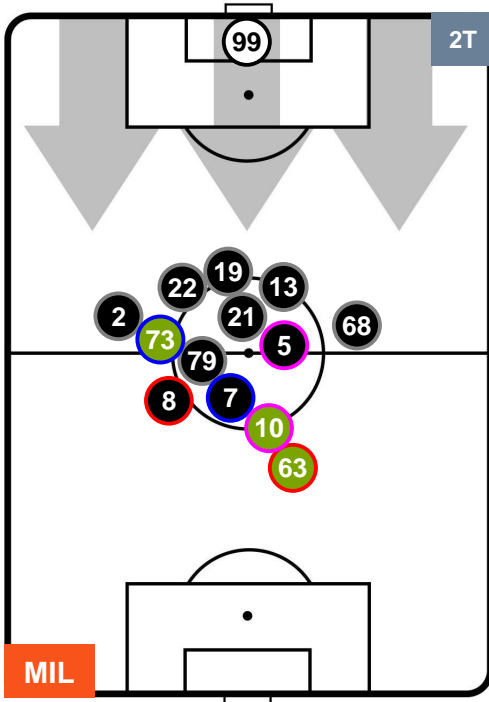

### HEATMAP

MILAN

MIL 2

1 UDI

UDINESE

## POSIZIONI MEDIE

- Legenda:**
- 1ª Sostituzione Giocatore Entrato Giocatore Uscito
  - 2ª Sostituzione Giocatore Entrato Giocatore Uscito Giocatore Entrato in sostituzione di
  - 3ª Sostituzione Giocatore Entrato Giocatore Uscito Giocatore Entrato in sostituzione di