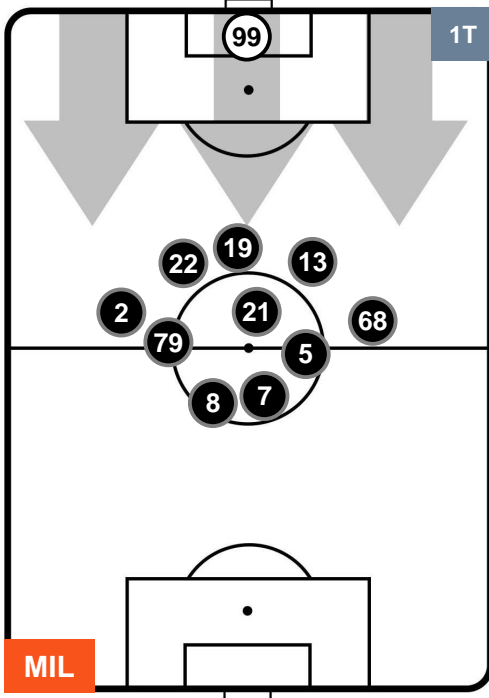

MILAN

MIL 2

1 UDI

UDINESE

POSIZIONI MEDIE POSSESSO PALLA (proprio)

- Legenda:**
- 1ª Sostituzione ● Giocatore Entrato ● Giocatore Uscito
  - 2ª Sostituzione ● Giocatore Entrato ● Giocatore Uscito ■ Giocatore Entrato in sostituzione di ●
  - 3ª Sostituzione ● Giocatore Entrato ● Giocatore Uscito ■ Giocatore Entrato in sostituzione di ●

MILAN

MIL 2

1 UDI

UDINESE

POSIZIONI MEDIE POSSESSO PALLA (avversario)

- Legenda:**
- 1ª Sostituzione ● Giocatore Entrato ● Giocatore Uscito
  - 2ª Sostituzione ● Giocatore Entrato ● Giocatore Uscito ■ Giocatore Entrato in sostituzione di ●
  - 3ª Sostituzione ● Giocatore Entrato ● Giocatore Uscito ■ Giocatore Entrato in sostituzione di ●