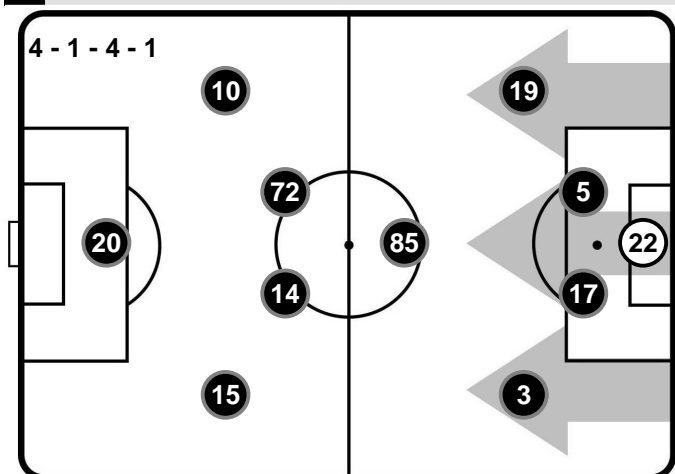

A disposizione

1	ALBANO BIZZARRI
25	DAVIDE BORSELLINI
4	GABRIELE ANGELLA
6	SEKO FOFANA
7	RYDER MATOS
9	RIAD BAJIC
13	SVANTE INGELSSON
23	EMIL HALLFREDSSON
53	KADHIM ALI ADNAN
55	PAWEL BOCHNIEWICZ
96	EWANDRO
99	ANDRIJA BALIC

Allenatore: LUIGI DELNERI