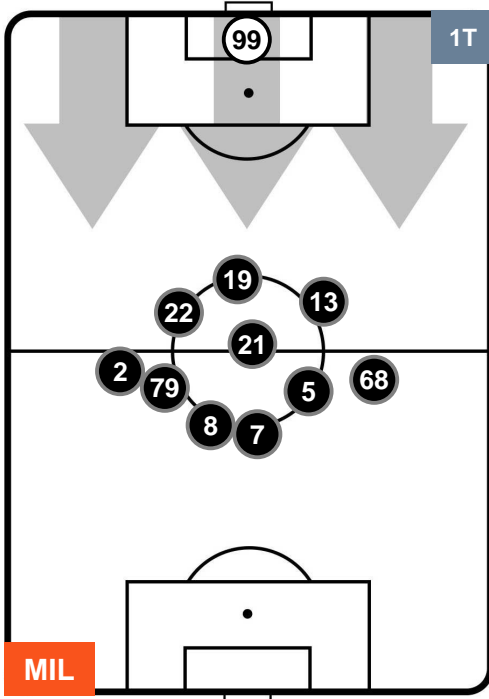

### HEATMAP

MILAN

MIL 2

1 UDI

UDINESE

## POSIZIONI MEDIE

- Legenda:**
- 1ª Sostituzione Giocatore Entrato Giocatore Uscito
  - 2ª Sostituzione Giocatore Entrato Giocatore Uscito Giocatore Entrato in sostituzione di
  - 3ª Sostituzione Giocatore Entrato Giocatore Uscito Giocatore Entrato in sostituzione di