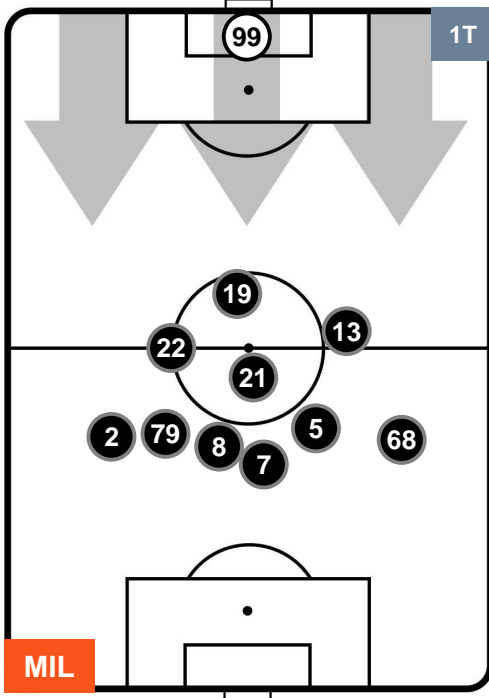

## POSIZIONI MEDIE

- Legenda:**
- 1ª Sostituzione Giocatore Entrato Giocatore Uscito
  - 2ª Sostituzione Giocatore Entrato Giocatore Uscito Giocatore Entrato in sostituzione di
  - 3ª Sostituzione Giocatore Entrato Giocatore Uscito Giocatore Entrato in sostituzione di

MILAN

MIL 2

1 UDI

UDINESE

POSIZIONI MEDIE POSSESSO PALLA (proprio)

- Legenda:**
- 1ª Sostituzione ● Giocatore Entrato ● Giocatore Uscito
  - 2ª Sostituzione ● Giocatore Entrato ● Giocatore Uscito ■ Giocatore Entrato in sostituzione di ●
  - 3ª Sostituzione ● Giocatore Entrato ● Giocatore Uscito ■ Giocatore Entrato in sostituzione di ●

MILAN

MIL 2

1 UDI

UDINESE

POSIZIONI MEDIE POSSESSO PALLA (avversario)

- Legenda:**
- 1ª Sostituzione ● Giocatore Entrato ● Giocatore Uscito
  - 2ª Sostituzione ● Giocatore Entrato ● Giocatore Uscito ■ Giocatore Entrato in sostituzione di ●
  - 3ª Sostituzione ● Giocatore Entrato ● Giocatore Uscito ■ Giocatore Entrato in sostituzione di ●