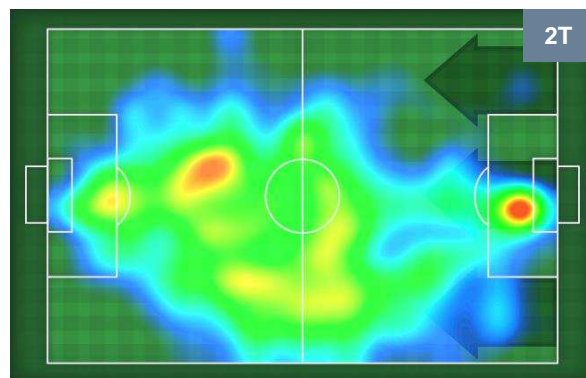

MILAN

MIL 2

1 UDI

UDINESE

MVP (Most Valuable Player)

NIKOLA KALINIC **7**

MILAN **MIL**

Ruolo: Attaccante
Altezza: 1,86m
Peso: 78 Kg
Data Nascita: 05/01/1988
Nazionalità: CRO

Jog 33% - Run 58% - Sprint 9% Km 8.936

2.944 5.202 0.79

Statistiche

Gol	2
Occasioni da gol	3
Totale tiri	3
Tiri in porta (Gol)	3(2)
Azioni attacco	2
Minuti giocati	86'

HeatMap

KEVIN LASAGNA **15**

UDINESE **UDI**

Ruolo: Attaccante
Altezza: 1,86m
Peso: 80 Kg
Data Nascita: 10/08/1992
Nazionalità: ITA

Jog 28% - Run 64% - Sprint 8% Km 10.414

2.883 6.701 0.83

Statistiche

Gol	1
Occasioni da gol	1
Totale tiri	1
Tiri in porta (Gol)	1(1)
Azioni attacco	3
Minuti giocati	96'

HeatMap