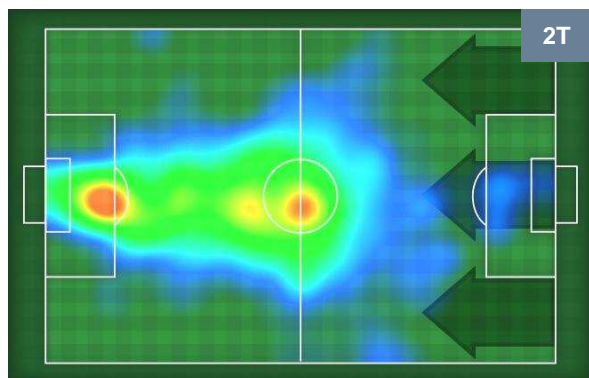

MILAN

MIL 2

1 UDI

UDINESE

MVP (Most Valuable Player)

NIKOLA KALINIC **7**

MILAN **MIL**

Ruolo: Attaccante
Altezza: 1,86m
Peso: 78 Kg
Data Nascita: 05/01/1988
Nazionalità: CRO

Jog 33% - Run 58% - Sprint 9% Km 8.936

2.944 5.202 0.79

Statistiche

Gol	2
Occasioni da gol	3
Totale tiri	3
Tiri in porta (Gol)	3(2)
Azioni attacco	2
Minuti giocati	86'

HeatMap