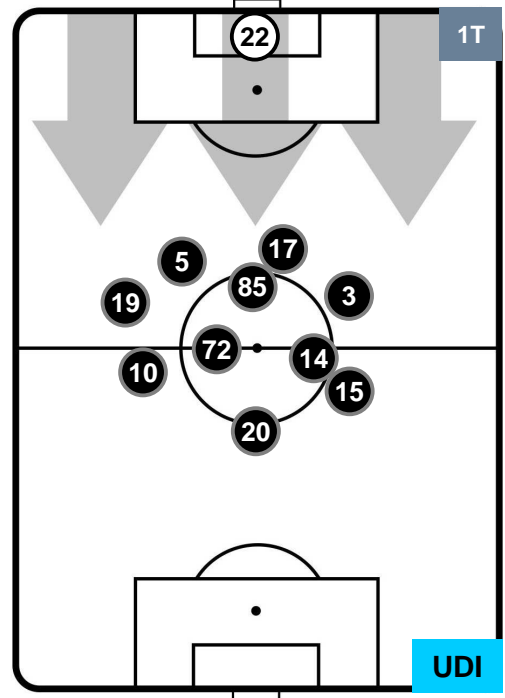

## POSIZIONI MEDIE

- Legenda:**
- 1ª Sostituzione Giocatore Entrato Giocatore Uscito
  - 2ª Sostituzione Giocatore Entrato Giocatore Uscito Giocatore Entrato in sostituzione di
  - 3ª Sostituzione Giocatore Entrato Giocatore Uscito Giocatore Entrato in sostituzione di

MILAN

MIL 2

1 UDI

UDINESE

POSIZIONI MEDIE POSSESSO PALLA (proprio)

- Legenda:**
- 1ª Sostituzione ● Giocatore Entrato ● Giocatore Uscito
  - 2ª Sostituzione ● Giocatore Entrato ● Giocatore Uscito ■ Giocatore Entrato in sostituzione di ●
  - 3ª Sostituzione ● Giocatore Entrato ● Giocatore Uscito ■ Giocatore Entrato in sostituzione di ●

MILAN

MIL 2

1 UDI

UDINESE

POSIZIONI MEDIE POSSESSO PALLA (avversario)

- Legenda:**
- 1ª Sostituzione ● Giocatore Entrato ● Giocatore Uscito
  - 2ª Sostituzione ● Giocatore Entrato ● Giocatore Uscito ■ Giocatore Entrato in sostituzione di ●
  - 3ª Sostituzione ● Giocatore Entrato ● Giocatore Uscito ■ Giocatore Entrato in sostituzione di ●