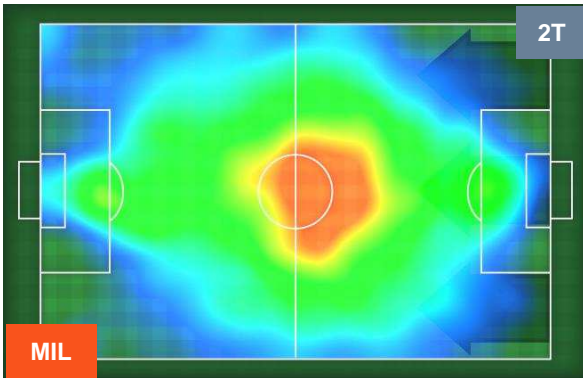

### HEATMAP

MILAN

MIL 2

1 UDI

UDINESE

## POSIZIONI MEDIE

- Legenda:**
- 1ª Sostituzione Giocatore Entrato Giocatore Uscito
  - 2ª Sostituzione Giocatore Entrato Giocatore Uscito Giocatore Entrato in sostituzione di
  - 3ª Sostituzione Giocatore Entrato Giocatore Uscito Giocatore Entrato in sostituzione di