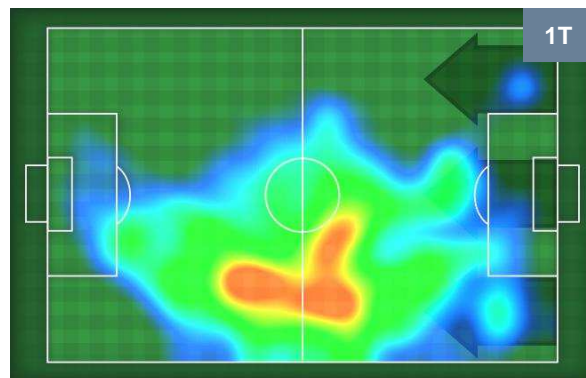

MILAN

MIL 2

1 UDI

UDINESE

MVP (Most Valuable Player)

NIKOLA KALINIC **7**

MILAN **MIL**

Ruolo: Attaccante
Altezza: 1,86m
Peso: 78 Kg
Data Nascita: 05/01/1988
Nazionalità: CRO

Jog 33% - Run 58% - Sprint 9% Km 8.936

2.944 5.202 0.79

Statistiche

Gol	2
Occasioni da gol	3
Totale tiri	3
Tiri in porta (Gol)	3(2)
Azioni attacco	2
Minuti giocati	86'

HeatMap

KEVIN LASAGNA **15**

UDINESE **UDI**

Ruolo: Attaccante
Altezza: 1,86m
Peso: 80 Kg
Data Nascita: 10/08/1992
Nazionalità: ITA

Jog 28% - Run 64% - Sprint 8% Km 10.414

2.883 6.701 0.83

Statistiche

Gol	1
Occasioni da gol	1
Totale tiri	1
Tiri in porta (Gol)	1(1)
Azioni attacco	3
Minuti giocati	96'

HeatMap