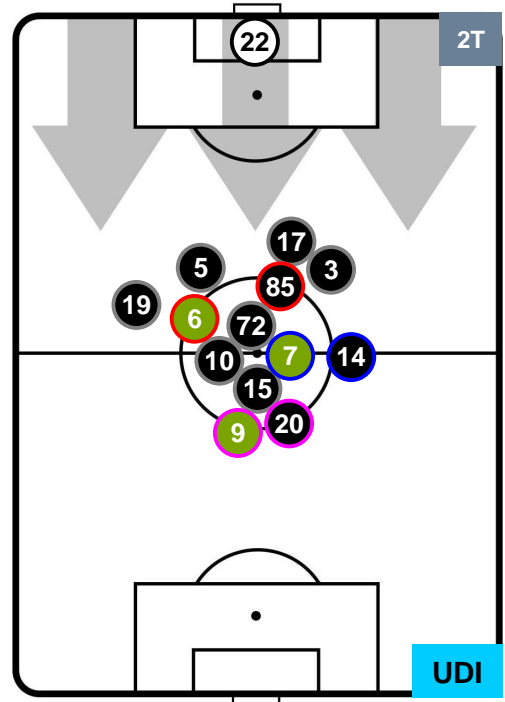

### HEATMAP

MILAN

MIL 2

1 UDI

UDINESE

## POSIZIONI MEDIE

- Legenda:**
- 1ª Sostituzione Giocatore Entrato Giocatore Uscito
  - 2ª Sostituzione Giocatore Entrato Giocatore Uscito Giocatore Entrato in sostituzione di
  - 3ª Sostituzione Giocatore Entrato Giocatore Uscito Giocatore Entrato in sostituzione di