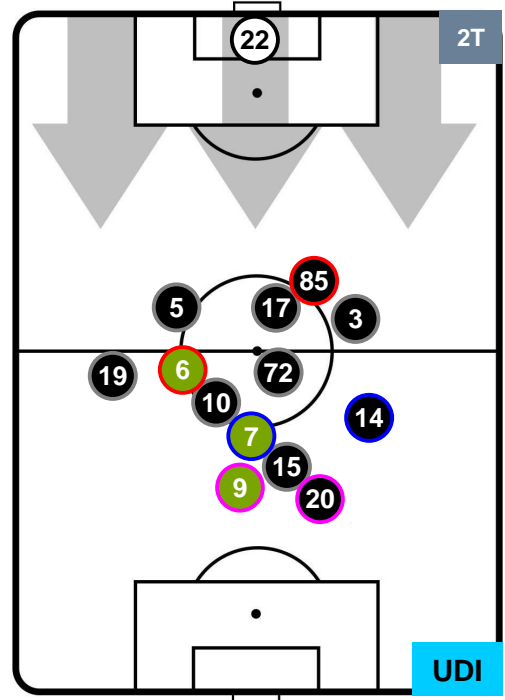

## POSIZIONI MEDIE

- Legenda:**
- 1ª Sostituzione Giocatore Entrato Giocatore Uscito
  - 2ª Sostituzione Giocatore Entrato Giocatore Uscito Giocatore Entrato in sostituzione di
  - 3ª Sostituzione Giocatore Entrato Giocatore Uscito Giocatore Entrato in sostituzione di

MILAN

MIL 2

1 UDI

UDINESE

POSIZIONI MEDIE POSSESSO PALLA (proprio)

- Legenda:**
- 1ª Sostituzione ● Giocatore Entrato ● Giocatore Uscito
  - 2ª Sostituzione ● Giocatore Entrato ● Giocatore Uscito ■ Giocatore Entrato in sostituzione di ●
  - 3ª Sostituzione ● Giocatore Entrato ● Giocatore Uscito ■ Giocatore Entrato in sostituzione di ●

MILAN

MIL 2

1 UDI

UDINESE

POSIZIONI MEDIE POSSESSO PALLA (avversario)

- Legenda:**
- 1ª Sostituzione ● Giocatore Entrato ● Giocatore Uscito
  - 2ª Sostituzione ● Giocatore Entrato ● Giocatore Uscito ■ Giocatore Entrato in sostituzione di ●
  - 3ª Sostituzione ● Giocatore Entrato ● Giocatore Uscito ■ Giocatore Entrato in sostituzione di ●