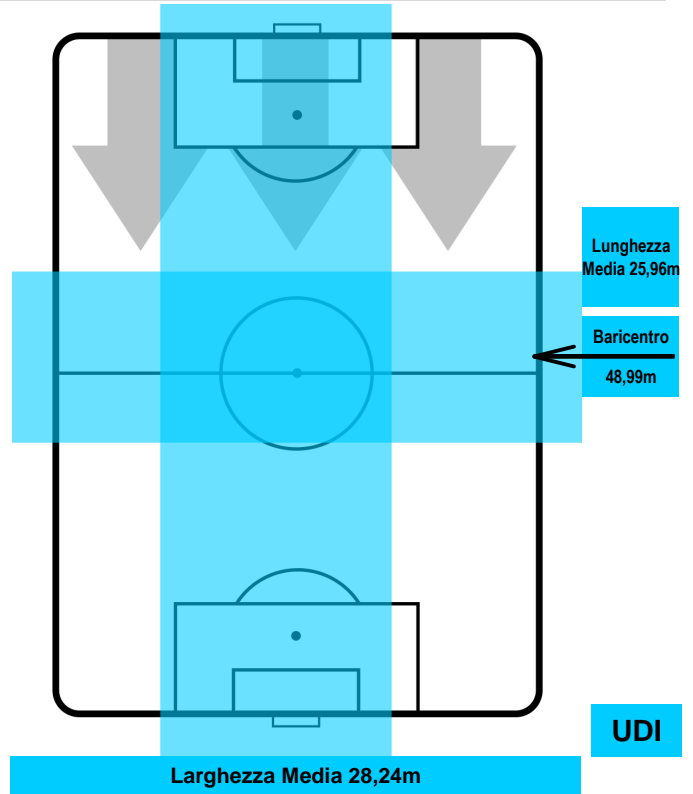

MILAN

MIL 2

1 UDI

UDINESE

BARICENTRO