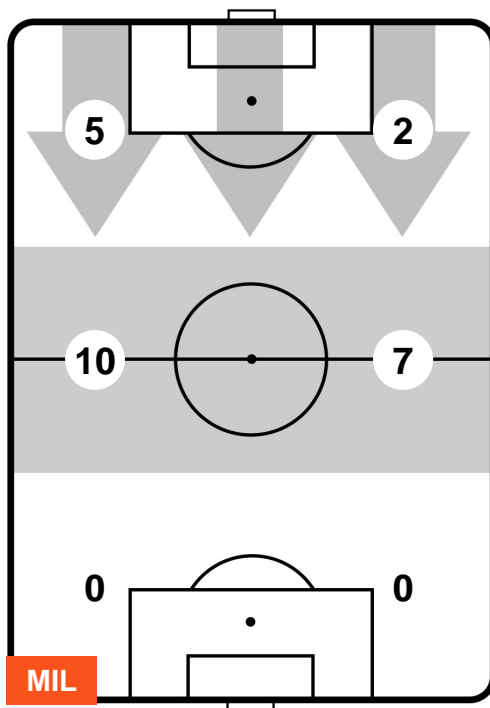

1 UDI

UDINESE

ZONE DI TIRO

2	Gol	1
9	In porta	2
7	Fuori Porta	2

CROSS IN GIOCO

PALLE RECUPERATE

MILAN

MIL 2

## MVP (Most Valuable Player)

**NIKOLA KALINIC** **7**

**MILAN** **MIL**

Ruolo: Attaccante  
 Altezza: 1,86m  
 Peso: 78 Kg  
 Data Nascita: 05/01/1988  
 Nazionalità: CRO

Jog 33% - Run 58% - Sprint 9% Km 8.936