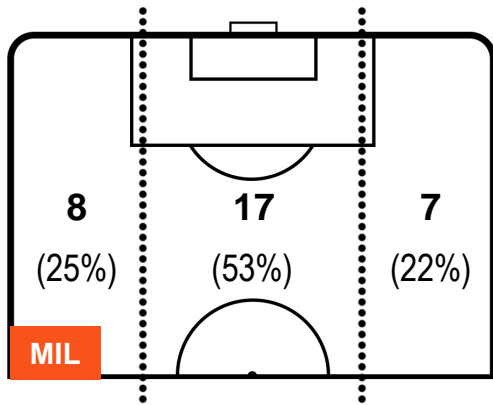

BILANCIAMENTO OFFENSIVO