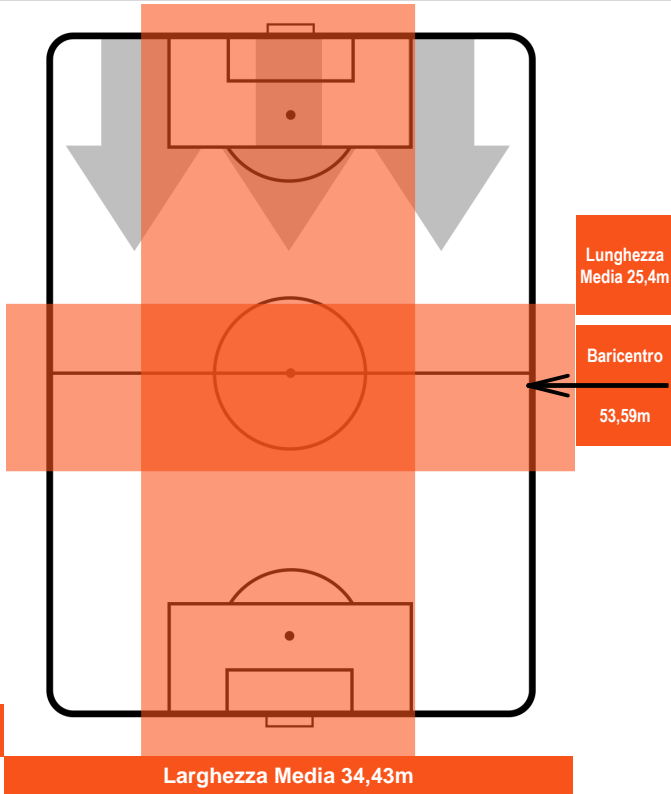

MILAN

MIL 2

1 UDI

UDINESE

BARICENTRO