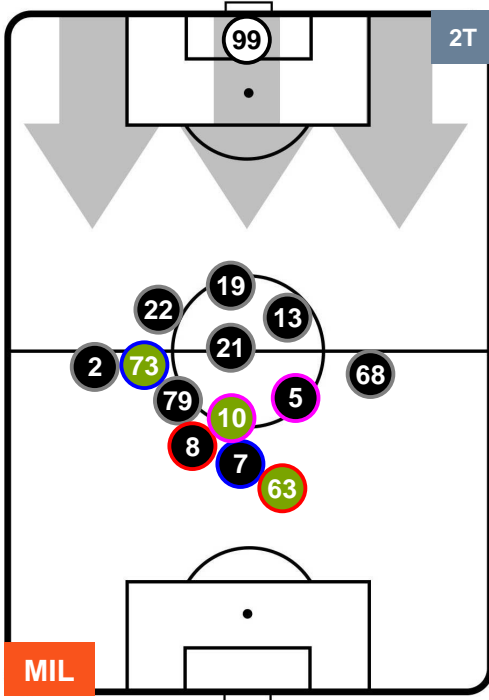

## POSIZIONI MEDIE

- Legenda:**
- 1ª Sostituzione Giocatore Entrato Giocatore Uscito
  - 2ª Sostituzione Giocatore Entrato Giocatore Uscito Giocatore Entrato in sostituzione di
  - 3ª Sostituzione Giocatore Entrato Giocatore Uscito Giocatore Entrato in sostituzione di

MILAN

MIL 2

1 UDI

UDINESE

POSIZIONI MEDIE POSSESSO PALLA (proprio)

- Legenda:**
- 1ª Sostituzione ● Giocatore Entrato ● Giocatore Uscito
  - 2ª Sostituzione ● Giocatore Entrato ● Giocatore Uscito ■ Giocatore Entrato in sostituzione di ●
  - 3ª Sostituzione ● Giocatore Entrato ● Giocatore Uscito ■ Giocatore Entrato in sostituzione di ●

MILAN

MIL 2

1 UDI

UDINESE

POSIZIONI MEDIE POSSESSO PALLA (avversario)

- Legenda:**
- 1ª Sostituzione ● Giocatore Entrato ● Giocatore Uscito
  - 2ª Sostituzione ● Giocatore Entrato ● Giocatore Uscito ■ Giocatore Entrato in sostituzione di ●
  - 3ª Sostituzione ● Giocatore Entrato ● Giocatore Uscito ■ Giocatore Entrato in sostituzione di ●