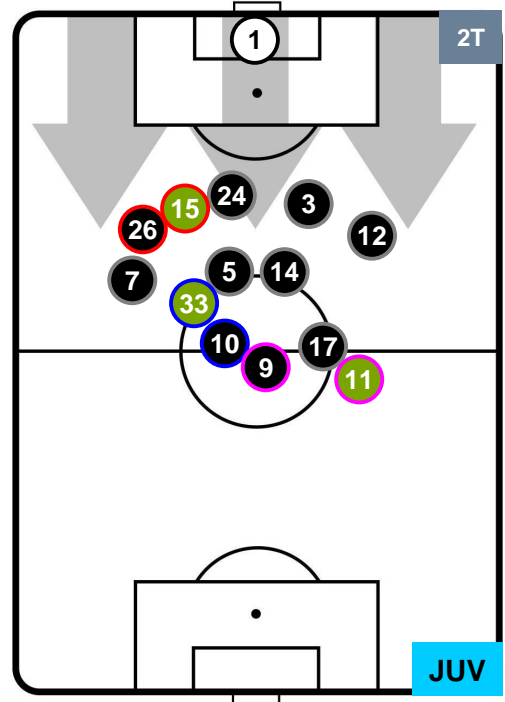

POSIZIONI MEDIE

- Legenda:**
- 1ª Sostituzione ● Giocatore Entrato ● Giocatore Uscito
 - 2ª Sostituzione ● Giocatore Entrato ● Giocatore Uscito ■ Giocatore Entrato in sostituzione di ●
 - 3ª Sostituzione ● Giocatore Entrato ● Giocatore Uscito ■ Giocatore Entrato in sostituzione di ●

SASSUOLO **SAS** **1** **3** **JUV** **JUVENTUS**

POSIZIONI MEDIE POSSESSO PALLA (proprio)

- Legenda:**
- 1ª Sostituzione ● Giocatore Entrato ● Giocatore Uscito
 - 2ª Sostituzione ● Giocatore Entrato ● Giocatore Uscito ■ Giocatore Entrato in sostituzione di ●
 - 3ª Sostituzione ● Giocatore Entrato ● Giocatore Uscito ■ Giocatore Entrato in sostituzione di ●

SASSUOLO **SAS** **1** **3** **JUV** **JUVENTUS**

POSIZIONI MEDIE POSSESSO PALLA (avversario)

- Legenda:**
- 1ª Sostituzione ● Giocatore Entrato ● Giocatore Uscito
 - 2ª Sostituzione ● Giocatore Entrato ● Giocatore Uscito Giocatore Entrato in sostituzione di ●
 - 3ª Sostituzione ● Giocatore Entrato ● Giocatore Uscito Giocatore Entrato in sostituzione di ●