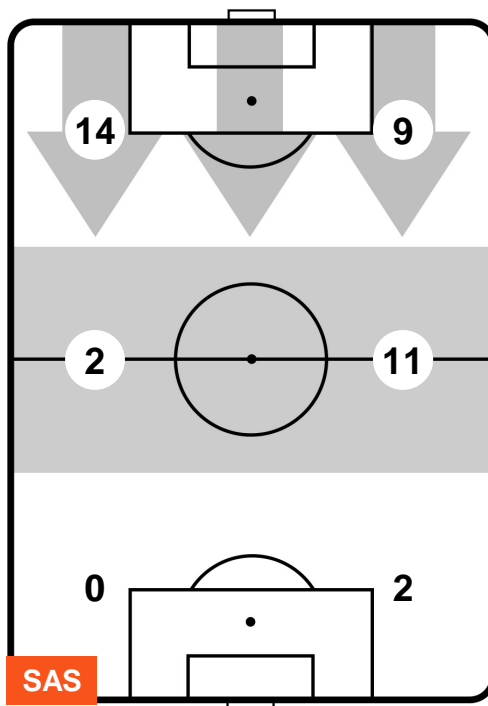

SASSUOLO

SAS 1

3 JUV

JUVENTUS

BARICENTRO

BILANCIAMENTO OFFENSIVO

SASSUOLO **SAS** **1** **3** **JUV** **JUVENTUS**

ZONE DI TIRO

1	Gol	3
4	In porta	7
4	Fuori Porta	5

CROSS IN GIOCO

PALLE RECUPERATE

SASSUOLO **SAS** **1**

3 **JUV** **JUVENTUS**

MVP (Most Valuable Player)

MATTEO POLITANO		16
SASSUOLO		SAS
Ruolo:	Attaccante	
Altezza:	1,7m	
Peso:	65 Kg	
Data Nascita:	03/08/1993	
Nazionalità:	ITA	
Jog 23% - Run 67% - Sprint 10% Km 8.269		
1.886	5.512	0.871
Statistiche		
Gol	1	
Occasioni da gol	2	
Totale tiri	2	
Tiri in porta (Gol)	2(1)	
Azioni attacco	2	
Palle recuperate	1	
Minuti giocati	64'	