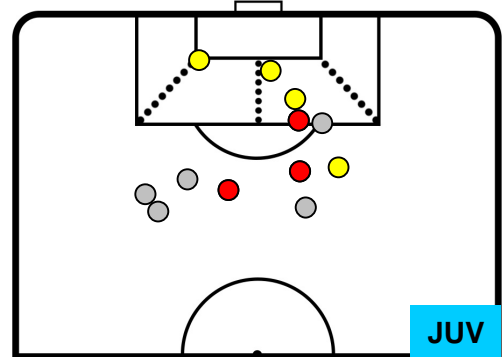

SASSUOLO **SAS** **1** **3** **JUV** **JUVENTUS**

POSIZIONI MEDIE POSSESSO PALLA (avversario)

- Legenda:**
- 1ª Sostituzione ● Giocatore Entrato ● Giocatore Uscito
 - 2ª Sostituzione ● Giocatore Entrato ● Giocatore Uscito Giocatore Entrato in sostituzione di ●
 - 3ª Sostituzione ● Giocatore Entrato ● Giocatore Uscito Giocatore Entrato in sostituzione di ●

SASSUOLO

SAS 1

3 JUV

JUVENTUS

BARICENTRO

BILANCIAMENTO OFFENSIVO

SASSUOLO **SAS** **1** **3** **JUV** **JUVENTUS**

ZONE DI TIRO

1	Gol	3
4	In porta	7
4	Fuori Porta	5

CROSS IN GIOCO

PALLE RECUPERATE

SASSUOLO **SAS** **1**

3 **JUV** **JUVENTUS**

MVP (Most Valuable Player)

MATTEO POLITANO		16
SASSUOLO		SAS
Ruolo:	Attaccante	
Altezza:	1,7m	
Peso:	65 Kg	
Data Nascita:	03/08/1993	
Nazionalità:	ITA	
Jog 23% - Run 67% - Sprint 10% Km 8.269		
1.886	5.512	0.871
Statistiche		
Gol	1	
Occasioni da gol	2	
Totale tiri	2	
Tiri in porta (Gol)	2(1)	
Azioni attacco	2	
Palle recuperate	1	
Minuti giocati	64'	