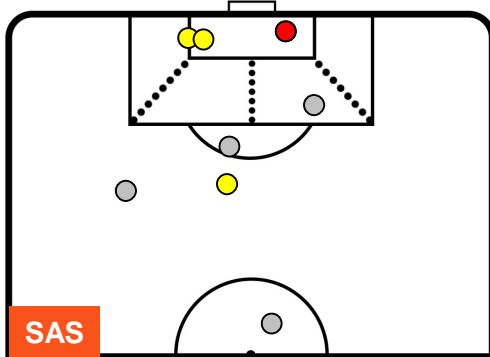

SASSUOLO **SAS** **1** **3** **JUV** **JUVENTUS**

POSIZIONI MEDIE POSSESSO PALLA (avversario)

- Legenda:**
- 1ª Sostituzione ● Giocatore Entrato ● Giocatore Uscito
 - 2ª Sostituzione ● Giocatore Entrato ● Giocatore Uscito Giocatore Entrato in sostituzione di ●
 - 3ª Sostituzione ● Giocatore Entrato ● Giocatore Uscito Giocatore Entrato in sostituzione di ●

SASSUOLO

SAS 1

3 JUV

JUVENTUS

BARICENTRO

BILANCIAMENTO OFFENSIVO

SASSUOLO **SAS** **1** **3** **JUV** **JUVENTUS**

ZONE DI TIRO

1	Gol	3
4	In porta	7
4	Fuori Porta	5

CROSS IN GIOCO

PALLE RECUPERATE

SASSUOLO **SAS** **1**

3 **JUV** **JUVENTUS**

MVP (Most Valuable Player)

MATTEO POLITANO		16
SASSUOLO		SAS
Ruolo:	Attaccante	
Altezza:	1,7m	
Peso:	65 Kg	
Data Nascita:	03/08/1993	
Nazionalità:	ITA	
Jog 23% - Run 67% - Sprint 10% Km 8.269		
1.886	5.512	0.871
Statistiche		
Gol	1	
Occasioni da gol	2	
Totale tiri	2	
Tiri in porta (Gol)	2(1)	
Azioni attacco	2	
Palle recuperate	1	
Minuti giocati	64'	