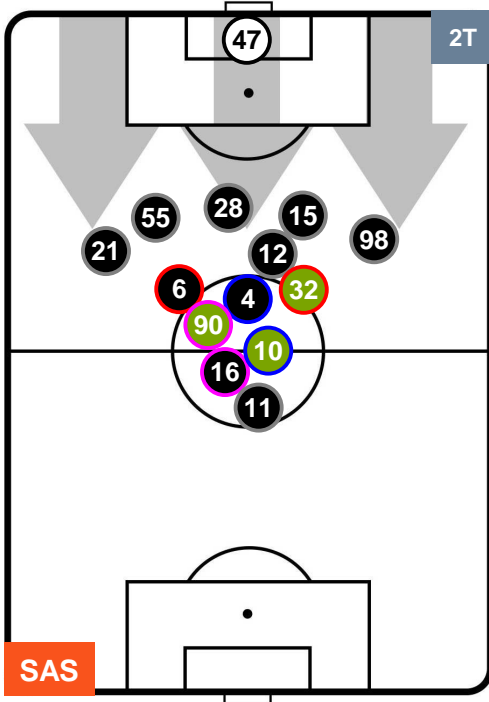

POSIZIONI MEDIE

- Legenda:**
- 1ª Sostituzione ● Giocatore Entrato ● Giocatore Uscito
 - 2ª Sostituzione ● Giocatore Entrato ● Giocatore Uscito ■ Giocatore Entrato in sostituzione di ●
 - 3ª Sostituzione ● Giocatore Entrato ● Giocatore Uscito ■ Giocatore Entrato in sostituzione di ●

SASSUOLO **SAS** **1** **3** **JUV** **JUVENTUS**

POSIZIONI MEDIE POSSESSO PALLA (proprio)

- Legenda:**
- 1ª Sostituzione ● Giocatore Entrato ● Giocatore Uscito
 - 2ª Sostituzione ● Giocatore Entrato ● Giocatore Uscito ■ Giocatore Entrato in sostituzione di ●
 - 3ª Sostituzione ● Giocatore Entrato ● Giocatore Uscito ■ Giocatore Entrato in sostituzione di ●

SASSUOLO **SAS** **1** **3** **JUV** **JUVENTUS**

POSIZIONI MEDIE POSSESSO PALLA (avversario)

- Legenda:**
- 1ª Sostituzione ● Giocatore Entrato ● Giocatore Uscito
 - 2ª Sostituzione ● Giocatore Entrato ● Giocatore Uscito Giocatore Entrato in sostituzione di ●
 - 3ª Sostituzione ● Giocatore Entrato ● Giocatore Uscito Giocatore Entrato in sostituzione di ●