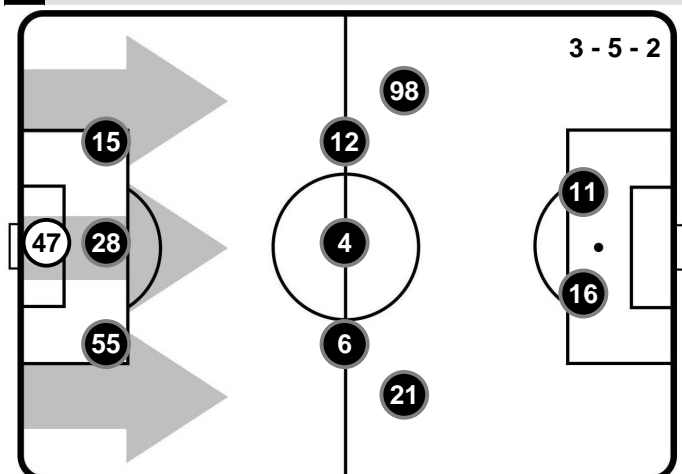

SASSUOLO

SAS 1

3 JUV

JUVENTUS

FORMAZIONI

SASSUOLO

- 47 ANDREA CONSIGLI (P)
- 55 TIMO LETSCHERT
- 28 PAOLO CANNAVARO
- 15 FRANCESCO ACERBI
- 21 POL LIROLA
- 6 LUCA MAZZITELLI
- 4 FRANCESCO MAGNANELLI
- 12 STEFANO SENSI
- 98 CLAUD ADJAPONG
- 16 MATTEO POLITANO
- 11 DIEGO FALCINELLI