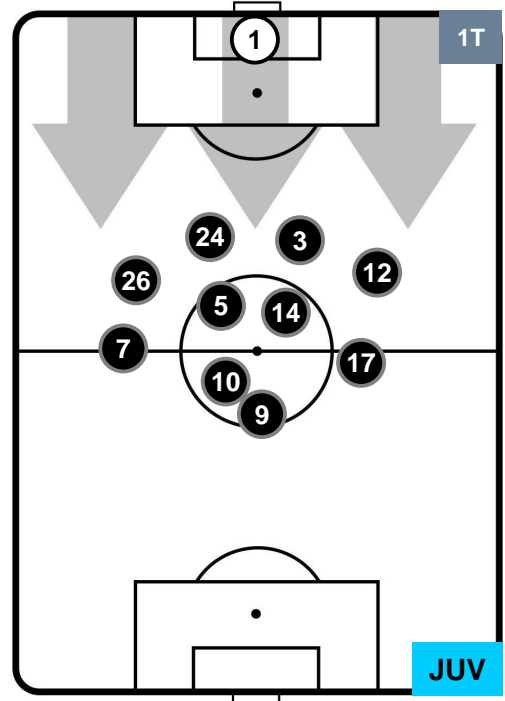

POSIZIONI MEDIE

- Legenda:**
- 1ª Sostituzione ● Giocatore Entrato ● Giocatore Uscito
 - 2ª Sostituzione ● Giocatore Entrato ● Giocatore Uscito ■ Giocatore Entrato in sostituzione di ●
 - 3ª Sostituzione ● Giocatore Entrato ● Giocatore Uscito ■ Giocatore Entrato in sostituzione di ●

SASSUOLO **SAS** **1** **3** **JUV** **JUVENTUS**

POSIZIONI MEDIE POSSESSO PALLA (proprio)

- Legenda:**
- 1ª Sostituzione ● Giocatore Entrato ● Giocatore Uscito
 - 2ª Sostituzione ● Giocatore Entrato ● Giocatore Uscito ■ Giocatore Entrato in sostituzione di ●
 - 3ª Sostituzione ● Giocatore Entrato ● Giocatore Uscito ■ Giocatore Entrato in sostituzione di ●

SASSUOLO **SAS** **1** **3** **JUV** **JUVENTUS**

POSIZIONI MEDIE POSSESSO PALLA (avversario)

- Legenda:**
- 1ª Sostituzione ● Giocatore Entrato ● Giocatore Uscito
 - 2ª Sostituzione ● Giocatore Entrato ● Giocatore Uscito Giocatore Entrato in sostituzione di ●
 - 3ª Sostituzione ● Giocatore Entrato ● Giocatore Uscito Giocatore Entrato in sostituzione di ●