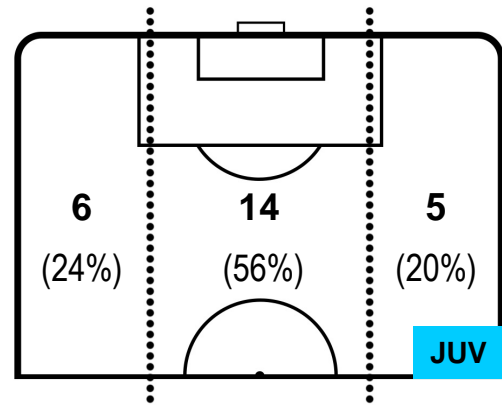

SASSUOLO **SAS** **1** **3** **JUV** **JUVENTUS**

POSIZIONI MEDIE POSSESSO PALLA (avversario)

- Legenda:**
- 1ª Sostituzione ● Giocatore Entrato ● Giocatore Uscito
 - 2ª Sostituzione ● Giocatore Entrato ● Giocatore Uscito Giocatore Entrato in sostituzione di ●
 - 3ª Sostituzione ● Giocatore Entrato ● Giocatore Uscito Giocatore Entrato in sostituzione di ●

SASSUOLO

SAS 1

3 JUV

JUVENTUS

BARICENTRO

BILANCIAMENTO OFFENSIVO

SASSUOLO **SAS** **1** **3** **JUV** **JUVENTUS**

ZONE DI TIRO

1	Gol	3
4	In porta	7
4	Fuori Porta	5

CROSS IN GIOCO

PALLE RECUPERATE

SASSUOLO **SAS** **1**

3 **JUV** **JUVENTUS**

MVP (Most Valuable Player)

MATTEO POLITANO		16
SASSUOLO		SAS
Ruolo:	Attaccante	
Altezza:	1,7m	
Peso:	65 Kg	
Data Nascita:	03/08/1993	
Nazionalità:	ITA	
Jog 23% - Run 67% - Sprint 10% Km 8.269		
1.886	5.512	0.871
Statistiche		
Gol	1	
Occasioni da gol	2	
Totale tiri	2	
Tiri in porta (Gol)	2(1)	
Azioni attacco	2	
Palle recuperate	1	
Minuti giocati	64'	

PAULO DYBALA		10
JUVENTUS		JUV
Ruolo:	Attaccante	
Altezza:	1,77m	
Peso:	69 Kg	
Data Nascita:	15/11/1993	
Nazionalità:	ARG	
Jog 28% - Run 63% - Sprint 9% Km 9.493		
2.691	6.018	0.784
Statistiche		
Gol	3	
Occasioni da gol	3	
Totale tiri	3	
Tiri in porta (Gol)	3(3)	
Azioni attacco	9	
Cross	2	
Palle recuperate	2	
Falli subiti	1	
Minuti giocati	85'	