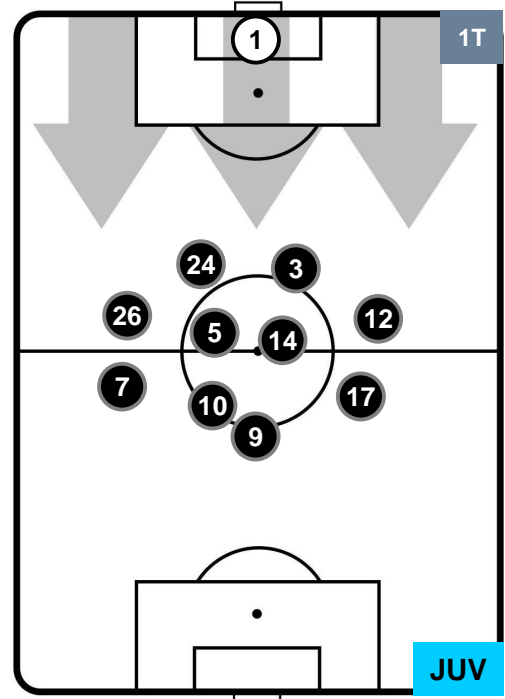

Velocità Media (Km/h) 6.6

Jog-Run-Sprint (km 105.394)

29.393	68.826	7.175
--------	--------	-------

SASSUOLO  **SAS** **1** **3** **JUV**  **JUVENTUS**

HEATMAP

SASSUOLO **SAS** **1** **3** **JUV** **JUVENTUS**

POSIZIONI MEDIE

- Legenda:**
- 1ª Sostituzione ● Giocatore Entrato ● Giocatore Uscito
 - 2ª Sostituzione ● Giocatore Entrato ● Giocatore Uscito ■ Giocatore Entrato in sostituzione di ●
 - 3ª Sostituzione ● Giocatore Entrato ● Giocatore Uscito ■ Giocatore Entrato in sostituzione di ●