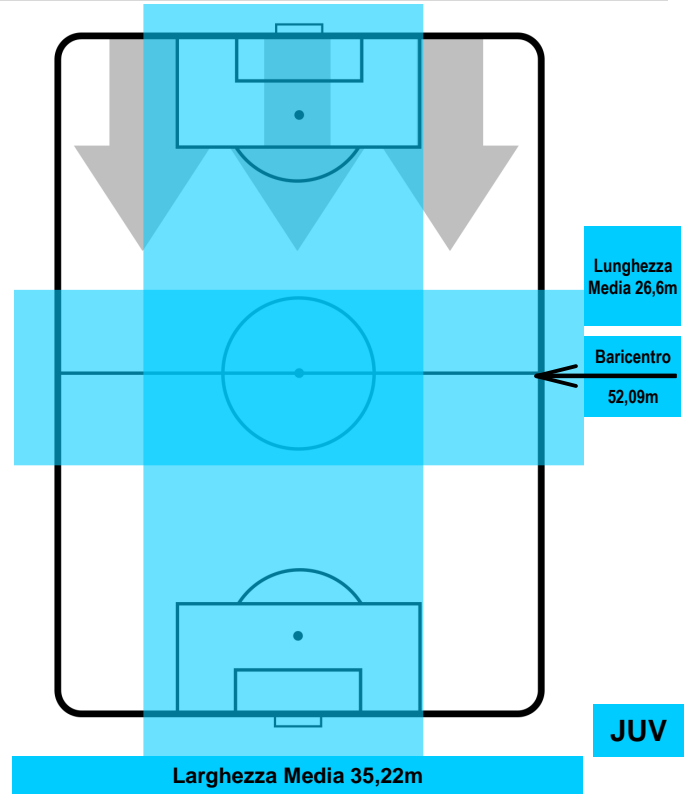

SASSUOLO **SAS** **1** **3** **JUV** **JUVENTUS**

POSIZIONI MEDIE POSSESSO PALLA (avversario)

- Legenda:**
- 1ª Sostituzione ● Giocatore Entrato ● Giocatore Uscito
 - 2ª Sostituzione ● Giocatore Entrato ● Giocatore Uscito Giocatore Entrato in sostituzione di ●
 - 3ª Sostituzione ● Giocatore Entrato ● Giocatore Uscito Giocatore Entrato in sostituzione di ●

SASSUOLO

SAS 1

3 JUV

JUVENTUS

BARICENTRO

BILANCIAMENTO OFFENSIVO

SASSUOLO **SAS** **1** **3** **JUV** **JUVENTUS**

ZONE DI TIRO

1	Gol	3
4	In porta	7
4	Fuori Porta	5

CROSS IN GIOCO

PALLE RECUPERATE

SASSUOLO **SAS** **1**

3 **JUV** **JUVENTUS**

MVP (Most Valuable Player)

MATTEO POLITANO		16
SASSUOLO		SAS
Ruolo:	Attaccante	
Altezza:	1,7m	
Peso:	65 Kg	
Data Nascita:	03/08/1993	
Nazionalità:	ITA	
Jog 23% - Run 67% - Sprint 10% Km 8.269		
1.886	5.512	0.871
Statistiche		
Gol	1	
Occasioni da gol	2	
Totale tiri	2	
Tiri in porta (Gol)	2(1)	
Azioni attacco	2	
Palle recuperate	1	
Minuti giocati	64'	

PAULO DYBALA		10
JUVENTUS		JUV
Ruolo:	Attaccante	
Altezza:	1,77m	
Peso:	69 Kg	
Data Nascita:	15/11/1993	
Nazionalità:	ARG	
Jog 28% - Run 63% - Sprint 9% Km 9.493		
2.691	6.018	0.784
Statistiche		
Gol	3	
Occasioni da gol	3	
Totale tiri	3	
Tiri in porta (Gol)	3(3)	
Azioni attacco	9	
Cross	2	
Palle recuperate	2	
Falli subiti	1	
Minuti giocati	85'	