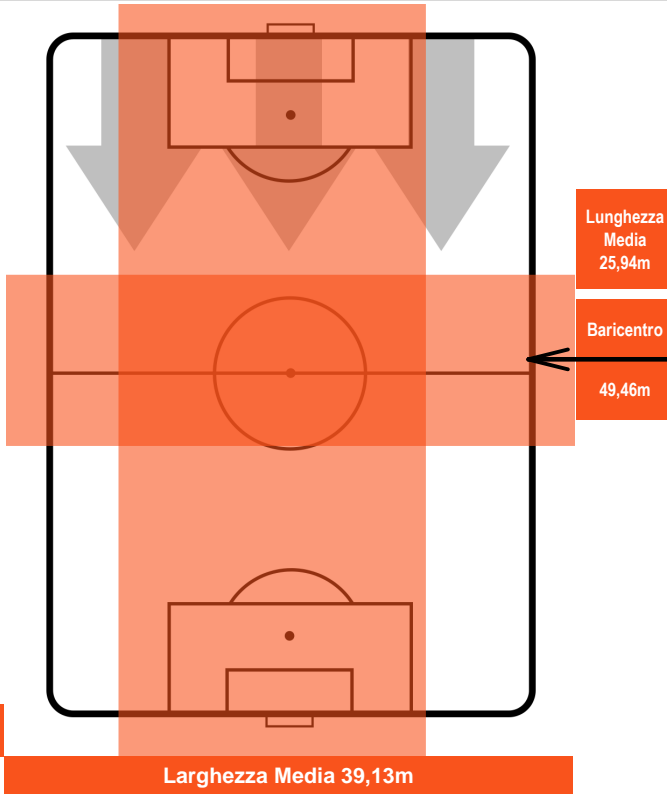

SASSUOLO **SAS** **1** **3** **JUV** **JUVENTUS**

POSIZIONI MEDIE POSSESSO PALLA (avversario)

- Legenda:**
- 1ª Sostituzione ● Giocatore Entrato ● Giocatore Uscito
 - 2ª Sostituzione ● Giocatore Entrato ● Giocatore Uscito Giocatore Entrato in sostituzione di ●
 - 3ª Sostituzione ● Giocatore Entrato ● Giocatore Uscito Giocatore Entrato in sostituzione di ●

SASSUOLO

SAS 1

3 JUV

JUVENTUS

BARICENTRO

BILANCIAMENTO OFFENSIVO

SASSUOLO **SAS** **1** **3** **JUV** **JUVENTUS**

ZONE DI TIRO

1	Gol	3
4	In porta	7
4	Fuori Porta	5

CROSS IN GIOCO

PALLE RECUPERATE

SASSUOLO **SAS** **1**

3 **JUV** **JUVENTUS**

MVP (Most Valuable Player)

MATTEO POLITANO		16
SASSUOLO		SAS
Ruolo:	Attaccante	
Altezza:	1,7m	
Peso:	65 Kg	
Data Nascita:	03/08/1993	
Nazionalità:	ITA	
Jog 23% - Run 67% - Sprint 10% Km 8.269		
1.886	5.512	0.871
Statistiche		
Gol	1	
Occasioni da gol	2	
Totale tiri	2	
Tiri in porta (Gol)	2(1)	
Azioni attacco	2	
Palle recuperate	1	
Minuti giocati	64'	

PAULO DYBALA		10
JUVENTUS		JUV
Ruolo:	Attaccante	
Altezza:	1,77m	
Peso:	69 Kg	
Data Nascita:	15/11/1993	
Nazionalità:	ARG	
Jog 28% - Run 63% - Sprint 9% Km 9.493		
2.691	6.018	0.784
Statistiche		
Gol	3	
Occasioni da gol	3	
Totale tiri	3	
Tiri in porta (Gol)	3(3)	
Azioni attacco	9	
Cross	2	
Palle recuperate	2	
Falli subiti	1	
Minuti giocati	85'	