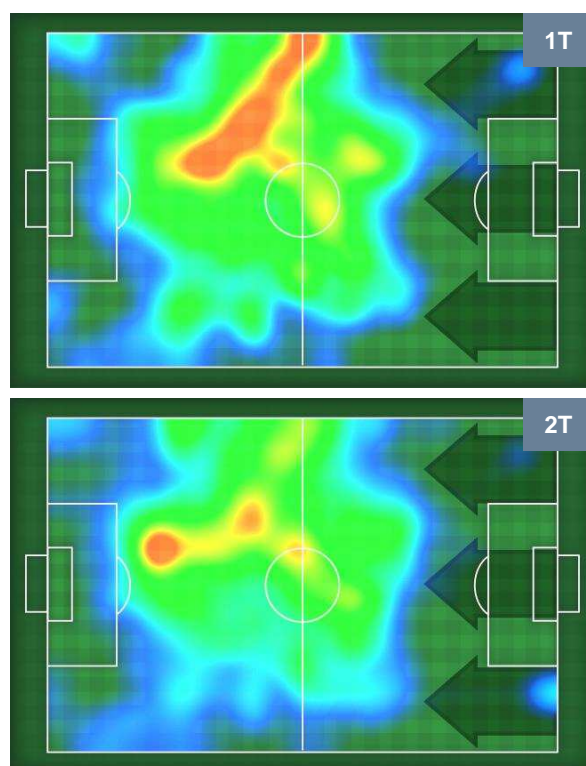

SASSUOLO **SAS** **1**

3 **JUV** **JUVENTUS**

MVP (Most Valuable Player)

MATTEO POLITANO		16
SASSUOLO		SAS
Ruolo:	Attaccante	
Altezza:	1,7m	
Peso:	65 Kg	
Data Nascita:	03/08/1993	
Nazionalità:	ITA	
Jog 23% - Run 67% - Sprint 10% Km 8.269		
1.886	5.512	0.871
Statistiche		
Gol	1	
Occasioni da gol	2	
Totale tiri	2	
Tiri in porta (Gol)	2(1)	
Azioni attacco	2	
Palle recuperate	1	
Minuti giocati	64'	

PAULO DYBALA		10
JUVENTUS		JUV
Ruolo:	Attaccante	
Altezza:	1,77m	
Peso:	69 Kg	
Data Nascita:	15/11/1993	
Nazionalità:	ARG	
Jog 28% - Run 63% - Sprint 9% Km 9.493		
2.691	6.018	0.784
Statistiche		
Gol	3	
Occasioni da gol	3	
Totale tiri	3	
Tiri in porta (Gol)	3(3)	
Azioni attacco	9	
Cross	2	
Palle recuperate	2	
Falli subiti	1	
Minuti giocati	85'	

HeatMap