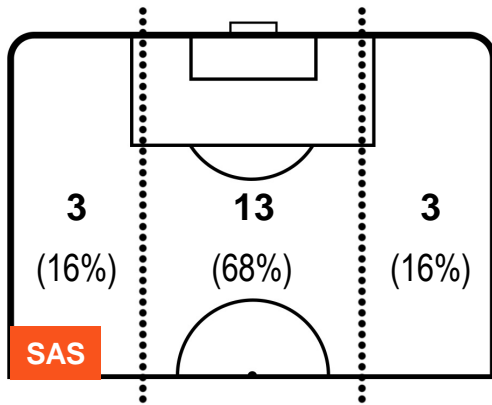

SASSUOLO **SAS** **1** **3** **JUV** **JUVENTUS**

POSIZIONI MEDIE POSSESSO PALLA (avversario)

- Legenda:**
- 1ª Sostituzione ● Giocatore Entrato ● Giocatore Uscito
 - 2ª Sostituzione ● Giocatore Entrato ● Giocatore Uscito Giocatore Entrato in sostituzione di ●
 - 3ª Sostituzione ● Giocatore Entrato ● Giocatore Uscito Giocatore Entrato in sostituzione di ●

SASSUOLO

SAS 1

3 JUV

JUVENTUS

BARICENTRO

BILANCIAMENTO OFFENSIVO

SASSUOLO **SAS** **1** **3** **JUV** **JUVENTUS**

ZONE DI TIRO

1	Gol	3
4	In porta	7
4	Fuori Porta	5

CROSS IN GIOCO

PALLE RECUPERATE

SASSUOLO **SAS** **1**

3 **JUV** **JUVENTUS**

MVP (Most Valuable Player)

MATTEO POLITANO		16
SASSUOLO		SAS
Ruolo:	Attaccante	
Altezza:	1,7m	
Peso:	65 Kg	
Data Nascita:	03/08/1993	
Nazionalità:	ITA	
Jog 23% - Run 67% - Sprint 10% Km 8.269		
1.886	5.512	0.871
Statistiche		
Gol	1	
Occasioni da gol	2	
Totale tiri	2	
Tiri in porta (Gol)	2(1)	
Azioni attacco	2	
Palle recuperate	1	
Minuti giocati	64'	

PAULO DYBALA		10
JUVENTUS		JUV
Ruolo:	Attaccante	
Altezza:	1,77m	
Peso:	69 Kg	
Data Nascita:	15/11/1993	
Nazionalità:	ARG	
Jog 28% - Run 63% - Sprint 9% Km 9.493		
2.691	6.018	0.784
Statistiche		
Gol	3	
Occasioni da gol	3	
Totale tiri	3	
Tiri in porta (Gol)	3(3)	
Azioni attacco	9	
Cross	2	
Palle recuperate	2	
Falli subiti	1	
Minuti giocati	85'	