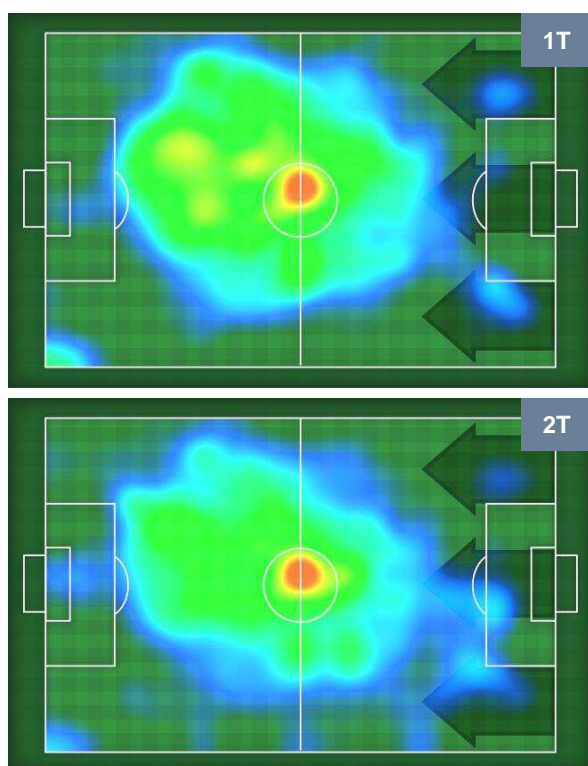

SASSUOLO **SAS** **1**

3 **JUV** **JUVENTUS**

MVP (Most Valuable Player)

MATTEO POLITANO		16
SASSUOLO		SAS
Ruolo:	Attaccante	
Altezza:	1,7m	
Peso:	65 Kg	
Data Nascita:	03/08/1993	
Nazionalità:	ITA	
Jog 23% - Run 67% - Sprint 10% Km 8.269		
1.886	5.512	0.871
Statistiche		
Gol	1	
Occasioni da gol	2	
Totale tiri	2	
Tiri in porta (Gol)	2(1)	
Azioni attacco	2	
Palle recuperate	1	
Minuti giocati	64'	

PAULO DYBALA		10
JUVENTUS		JUV
Ruolo:	Attaccante	
Altezza:	1,77m	
Peso:	69 Kg	
Data Nascita:	15/11/1993	
Nazionalità:	ARG	
Jog 28% - Run 63% - Sprint 9% Km 9.493		
2.691	6.018	0.784
Statistiche		
Gol	3	
Occasioni da gol	3	
Totale tiri	3	
Tiri in porta (Gol)	3(3)	
Azioni attacco	9	
Cross	2	
Palle recuperate	2	
Falli subiti	1	
Minuti giocati	85'	

HeatMap