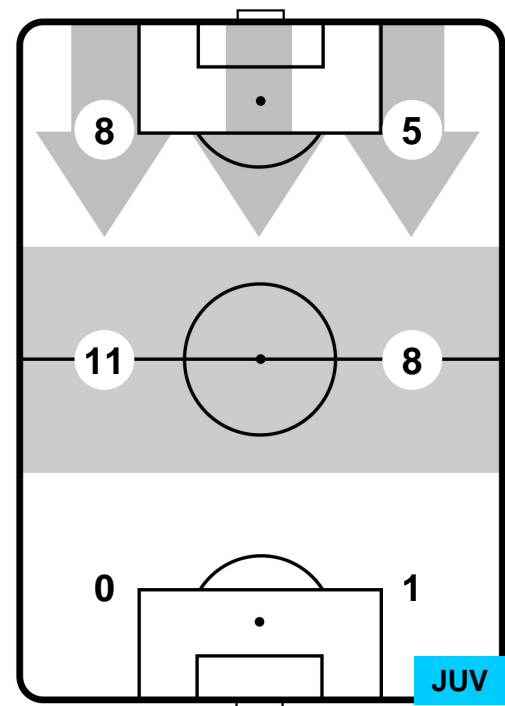

SASSUOLO **SAS** **1** **3** **JUV** **JUVENTUS**

POSIZIONI MEDIE POSSESSO PALLA (avversario)

- Legenda:**
- 1ª Sostituzione ● Giocatore Entrato ● Giocatore Uscito
 - 2ª Sostituzione ● Giocatore Entrato ● Giocatore Uscito Giocatore Entrato in sostituzione di ●
 - 3ª Sostituzione ● Giocatore Entrato ● Giocatore Uscito Giocatore Entrato in sostituzione di ●

SASSUOLO

SAS 1

3 JUV

JUVENTUS

BARICENTRO

BILANCIAMENTO OFFENSIVO

SASSUOLO **SAS** **1** **3** **JUV** **JUVENTUS**

ZONE DI TIRO

1	Gol	3
4	In porta	7
4	Fuori Porta	5

CROSS IN GIOCO

PALLE RECUPERATE

SASSUOLO **SAS** **1**

3 **JUV** **JUVENTUS**

MVP (Most Valuable Player)

MATTEO POLITANO		16
SASSUOLO		SAS
Ruolo:	Attaccante	
Altezza:	1,7m	
Peso:	65 Kg	
Data Nascita:	03/08/1993	
Nazionalità:	ITA	
Jog 23% - Run 67% - Sprint 10% Km 8.269		
1.886	5.512	0.871
Statistiche		
Gol	1	
Occasioni da gol	2	
Totale tiri	2	
Tiri in porta (Gol)	2(1)	
Azioni attacco	2	
Palle recuperate	1	
Minuti giocati	64'	