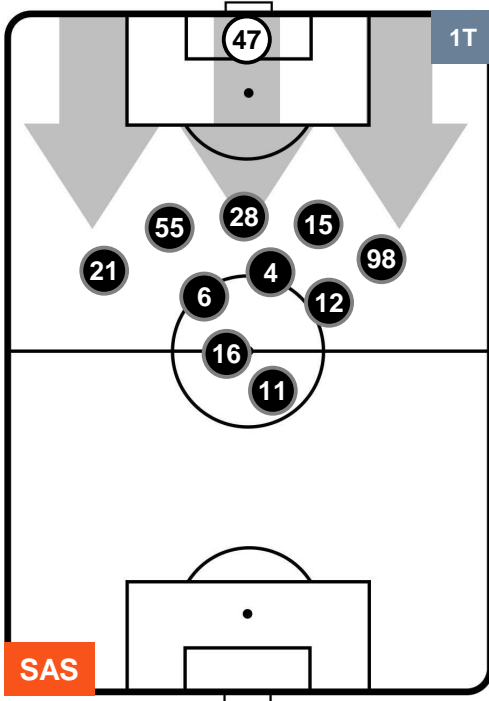

POSIZIONI MEDIE

- Legenda:**
- 1ª Sostituzione ● Giocatore Entrato ● Giocatore Uscito
 - 2ª Sostituzione ● Giocatore Entrato ● Giocatore Uscito ■ Giocatore Entrato in sostituzione di ●
 - 3ª Sostituzione ● Giocatore Entrato ● Giocatore Uscito ■ Giocatore Entrato in sostituzione di ●

SASSUOLO **SAS** **1** **3** **JUV** **JUVENTUS**

POSIZIONI MEDIE POSSESSO PALLA (proprio)

- Legenda:**
- 1ª Sostituzione ● Giocatore Entrato ● Giocatore Uscito
 - 2ª Sostituzione ● Giocatore Entrato ● Giocatore Uscito ■ Giocatore Entrato in sostituzione di ●
 - 3ª Sostituzione ● Giocatore Entrato ● Giocatore Uscito ■ Giocatore Entrato in sostituzione di ●

SASSUOLO **SAS** **1** **3** **JUV** **JUVENTUS**

POSIZIONI MEDIE POSSESSO PALLA (avversario)

- Legenda:**
- 1ª Sostituzione ● Giocatore Entrato ● Giocatore Uscito
 - 2ª Sostituzione ● Giocatore Entrato ● Giocatore Uscito Giocatore Entrato in sostituzione di ●
 - 3ª Sostituzione ● Giocatore Entrato ● Giocatore Uscito Giocatore Entrato in sostituzione di ●