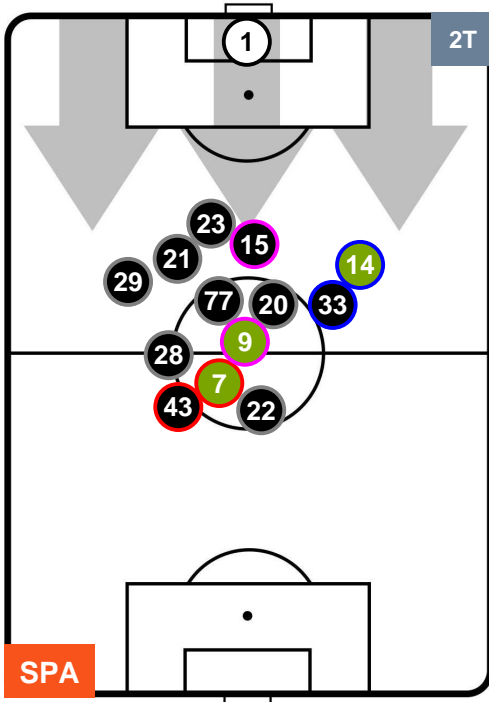

SPAL SPA 0 2 CAG CAGLIARI

HEATMAP

SPAL SPA 0 2 CAG CAGLIARI

POSIZIONI MEDIE

- Legenda:**
- 1ª Sostituzione Giocatore Entrato Giocatore Uscito
 - 2ª Sostituzione Giocatore Entrato Giocatore Uscito Giocatore Entrato in sostituzione di
 - 3ª Sostituzione Giocatore Entrato Giocatore Uscito Giocatore Entrato in sostituzione di

SPAL SPA 0 2 CAGLIARI

POSIZIONI MEDIE POSSESSO PALLA (proprio)

Legenda:

- 1ª Sostituzione Giocatore Entrato Giocatore Uscito
- 2ª Sostituzione Giocatore Entrato Giocatore Uscito Giocatore Entrato in sostituzione di
- 3ª Sostituzione Giocatore Entrato Giocatore Uscito Giocatore Entrato in sostituzione di

SPAL SPA 0 2 CAGLIARI

POSIZIONI MEDIE POSSESSO PALLA (avversario)

- Legenda:**
- 1ª Sostituzione Giocatore Entrato Giocatore Uscito
 - 2ª Sostituzione Giocatore Entrato Giocatore Uscito Giocatore Entrato in sostituzione di
 - 3ª Sostituzione Giocatore Entrato Giocatore Uscito Giocatore Entrato in sostituzione di