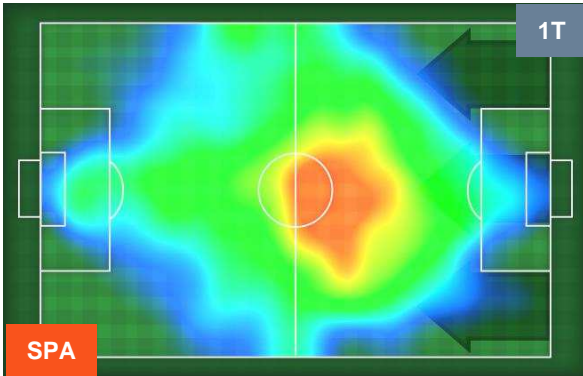

SPAL SPA 0 2 CAG CAGLIARI

HEATMAP

SPAL SPA 0 2 CAG CAGLIARI

POSIZIONI MEDIE

- Legenda:**
- 1ª Sostituzione Giocatore Entrato Giocatore Uscito
 - 2ª Sostituzione Giocatore Entrato Giocatore Uscito Giocatore Entrato in sostituzione di
 - 3ª Sostituzione Giocatore Entrato Giocatore Uscito Giocatore Entrato in sostituzione di