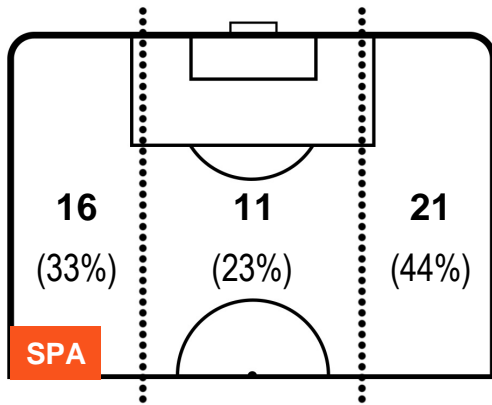

SPAL SPA 0 2 CAGLIARI

POSIZIONI MEDIE POSSESSO PALLA (proprio)

Legenda:

- 1ª Sostituzione Giocatore Entrato Giocatore Uscito
- 2ª Sostituzione Giocatore Entrato Giocatore Uscito Giocatore Entrato in sostituzione di
- 3ª Sostituzione Giocatore Entrato Giocatore Uscito Giocatore Entrato in sostituzione di

SPAL SPA 0 2 CAGLIARI

POSIZIONI MEDIE POSSESSO PALLA (avversario)

- Legenda:**
- 1ª Sostituzione Giocatore Entrato Giocatore Uscito
 - 2ª Sostituzione Giocatore Entrato Giocatore Uscito Giocatore Entrato in sostituzione di
 - 3ª Sostituzione Giocatore Entrato Giocatore Uscito Giocatore Entrato in sostituzione di

SPAL SPA 0 2 CAG CAGLIARI

BARICENTRO

BILANCIAMENTO OFFENSIVO

SPAL SPA 0 **2** CAG CAGLIARI

ZONE DI TIRO

0	Gol	2
7	In porta	6
4	Fuori Porta	4

CROSS IN GIOCO

PALLE RECUPERATE

SPA 0

2 CAG

CAGLIARI

MVP (Most Valuable Player)

MANUEL LAZZARI	29
SPAL	SPA
Ruolo:	Centrocampista
Altezza:	1,74m
Peso:	67 Kg
Data Nascita:	29/11/1993
Nazionalità:	ITA
Jog 25% - Run 66% - Sprint 9% Km 10.678	
2.628	7.077
Statistiche	
Occasioni da gol	2
Totale tiri	3
Tiri in porta (Gol)	2(0)
Assist	1
Azioni attacco	15
Cross	3
Minuti giocati	95'