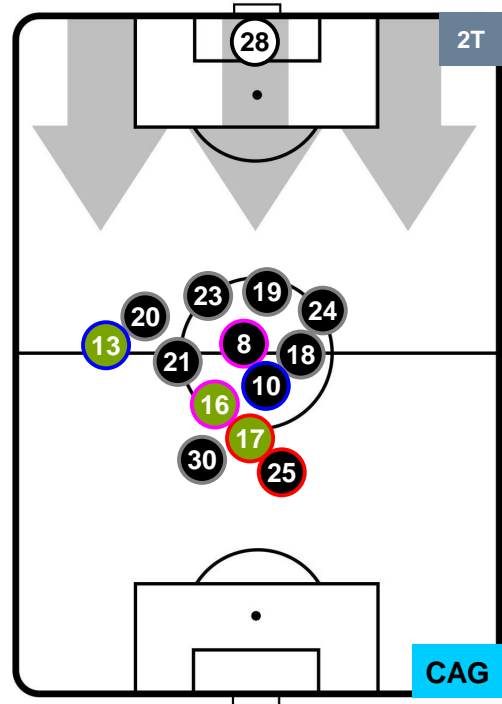

SPAL SPA 0 2 CAG CAGLIARI

HEATMAP

SPAL SPA 0 2 CAG CAGLIARI

POSIZIONI MEDIE

- Legenda:**
- 1ª Sostituzione Giocatore Entrato Giocatore Uscito
 - 2ª Sostituzione Giocatore Entrato Giocatore Uscito Giocatore Entrato in sostituzione di
 - 3ª Sostituzione Giocatore Entrato Giocatore Uscito Giocatore Entrato in sostituzione di

SPAL SPA 0 2 CAGLIARI

POSIZIONI MEDIE POSSESSO PALLA (proprio)

Legenda:

- 1ª Sostituzione Giocatore Entrato Giocatore Uscito
- 2ª Sostituzione Giocatore Entrato Giocatore Uscito Giocatore Entrato in sostituzione di
- 3ª Sostituzione Giocatore Entrato Giocatore Uscito Giocatore Entrato in sostituzione di