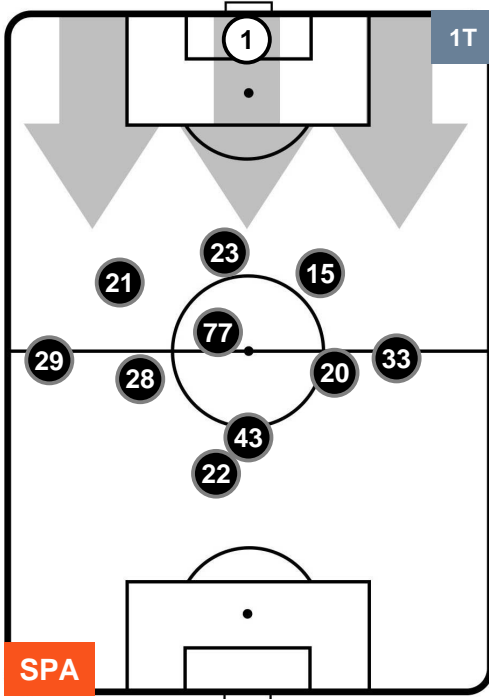

SPAL SPA 0 2 CAG CAGLIARI

HEATMAP

SPAL SPA 0 2 CAG CAGLIARI

POSIZIONI MEDIE

- Legenda:**
- 1ª Sostituzione Giocatore Entrato Giocatore Uscito
 - 2ª Sostituzione Giocatore Entrato Giocatore Uscito Giocatore Entrato in sostituzione di
 - 3ª Sostituzione Giocatore Entrato Giocatore Uscito Giocatore Entrato in sostituzione di

SPAL SPA 0 2 CAGLIARI

POSIZIONI MEDIE POSSESSO PALLA (proprio)

Legenda:

- 1ª Sostituzione Giocatore Entrato Giocatore Uscito
- 2ª Sostituzione Giocatore Entrato Giocatore Uscito Giocatore Entrato in sostituzione di
- 3ª Sostituzione Giocatore Entrato Giocatore Uscito Giocatore Entrato in sostituzione di