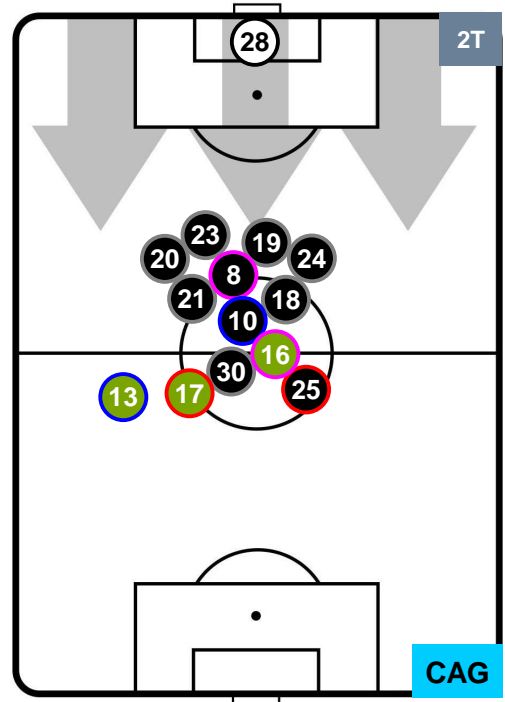

SPAL SPA 0 2 CAG CAGLIARI

HEATMAP

SPAL SPA 0 2 CAG CAGLIARI

POSIZIONI MEDIE

- Legenda:**
- 1ª Sostituzione Giocatore Entrato Giocatore Uscito
 - 2ª Sostituzione Giocatore Entrato Giocatore Uscito Giocatore Entrato in sostituzione di
 - 3ª Sostituzione Giocatore Entrato Giocatore Uscito Giocatore Entrato in sostituzione di