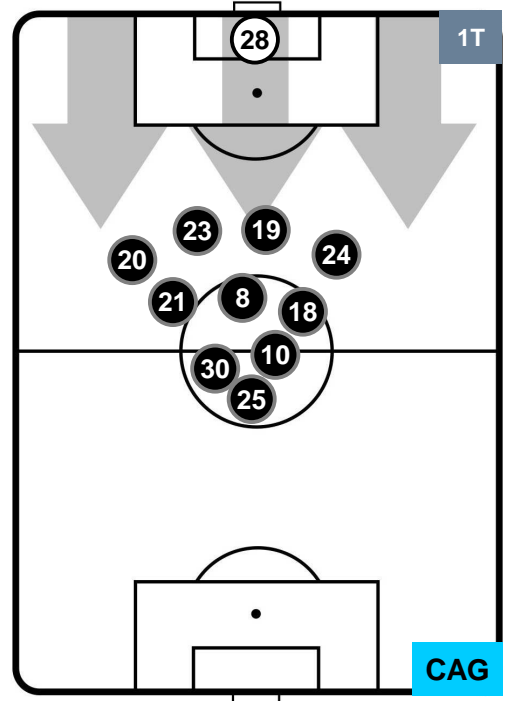

SPAL SPA 0 2 CAGLIARI

POSIZIONI MEDIE POSSESSO PALLA (avversario)

1. **Legenda:**
2. 1ª Sostituzione Giocatore Entrato Giocatore Uscito
   - 2ª Sostituzione Giocatore Entrato Giocatore Uscito Giocatore Entrato in sostituzione di
   - 3ª Sostituzione Giocatore Entrato Giocatore Uscito Giocatore Entrato in sostituzione di