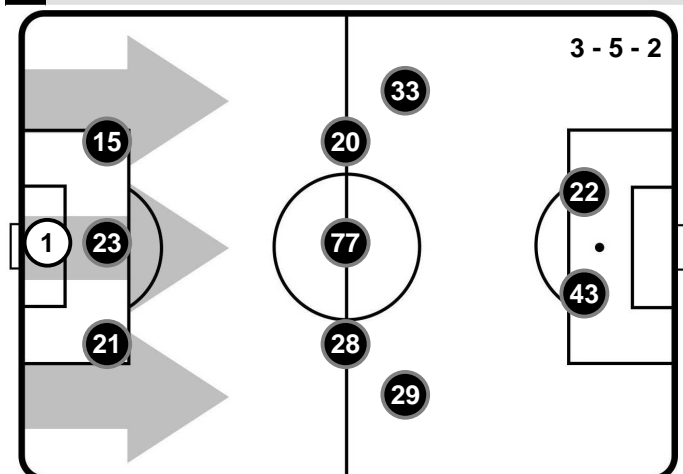

SPA 0

2 CAG CAGLIARI

FORMAZIONI

SPAL

- 1 ALFRED GOMIS (P)
- 21 BARTOSZ SALAMON
- 23 FRANCESCO VICARI
- 15 SAULI VAISANEN
- 29 MANUEL LAZZARI
- 28 PASQUALE SCHIATTARELLA
- 77 FEDERICO VIVIANI
- 20 LUCA MORA
- 33 FILIPPO COSTA
- 43 ALBERTO PALOSCHI
- 22 MARCO BORRIELLO