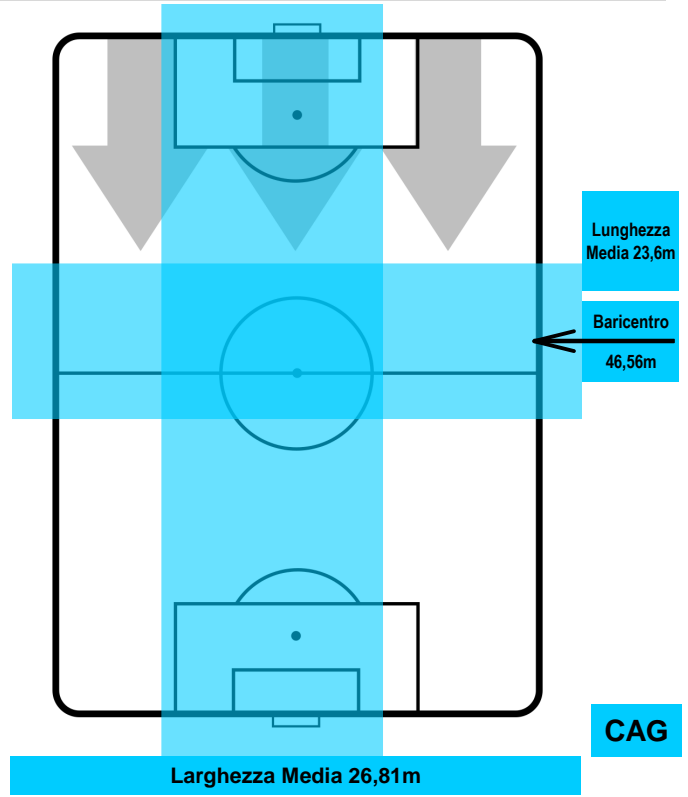

SPAL SPA 0 2 CAG CAGLIARI

BARICENTRO