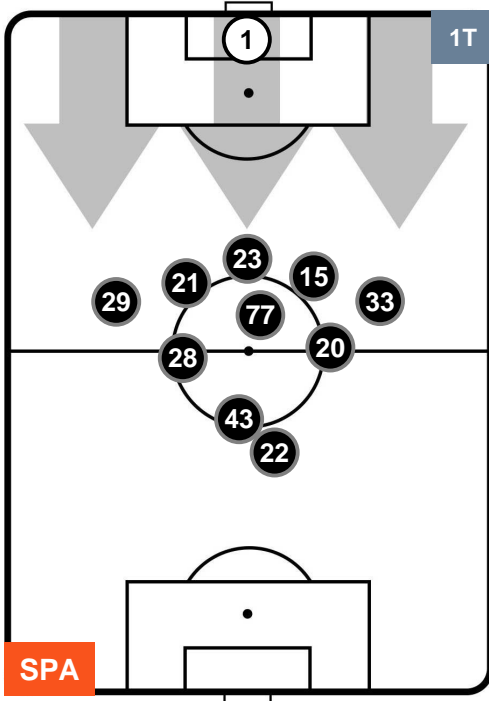

SPAL SPA 0 2 CAG CAGLIARI

HEATMAP

SPAL SPA 0 2 CAG CAGLIARI

POSIZIONI MEDIE

- Legenda:**
- 1ª Sostituzione Giocatore Entrato Giocatore Uscito
 - 2ª Sostituzione Giocatore Entrato Giocatore Uscito Giocatore Entrato in sostituzione di
 - 3ª Sostituzione Giocatore Entrato Giocatore Uscito Giocatore Entrato in sostituzione di

SPAL SPA 0 2 CAGLIARI

POSIZIONI MEDIE POSSESSO PALLA (proprio)

Legenda:

- 1ª Sostituzione Giocatore Entrato Giocatore Uscito
- 2ª Sostituzione Giocatore Entrato Giocatore Uscito Giocatore Entrato in sostituzione di
- 3ª Sostituzione Giocatore Entrato Giocatore Uscito Giocatore Entrato in sostituzione di

SPAL SPA 0 2 CAGLIARI

POSIZIONI MEDIE POSSESSO PALLA (avversario)

- Legenda:**
- 1ª Sostituzione Giocatore Entrato Giocatore Uscito
 - 2ª Sostituzione Giocatore Entrato Giocatore Uscito Giocatore Entrato in sostituzione di
 - 3ª Sostituzione Giocatore Entrato Giocatore Uscito Giocatore Entrato in sostituzione di