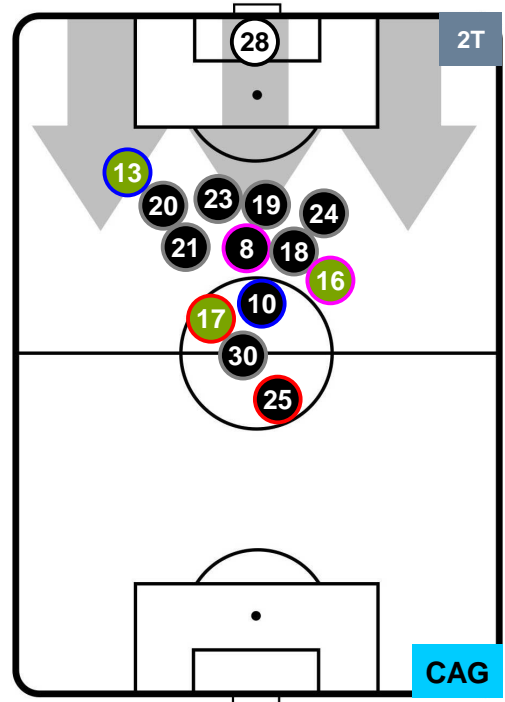

SPAL SPA 0 2 CAGLIARI

POSIZIONI MEDIE POSSESSO PALLA (avversario)

1. **Legenda:**
2. 1ª Sostituzione Giocatore Entrato Giocatore Uscito
   - 2ª Sostituzione Giocatore Entrato Giocatore Uscito Giocatore Entrato in sostituzione di
   - 3ª Sostituzione Giocatore Entrato Giocatore Uscito Giocatore Entrato in sostituzione di