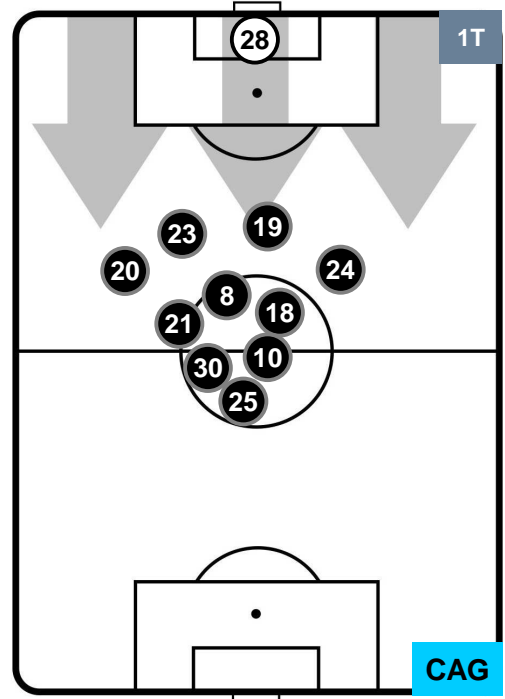

SPAL SPA 0 2 CAG CAGLIARI

HEATMAP

SPAL SPA 0 2 CAG CAGLIARI

POSIZIONI MEDIE

- Legenda:**
- 1ª Sostituzione Giocatore Entrato Giocatore Uscito
 - 2ª Sostituzione Giocatore Entrato Giocatore Uscito Giocatore Entrato in sostituzione di
 - 3ª Sostituzione Giocatore Entrato Giocatore Uscito Giocatore Entrato in sostituzione di