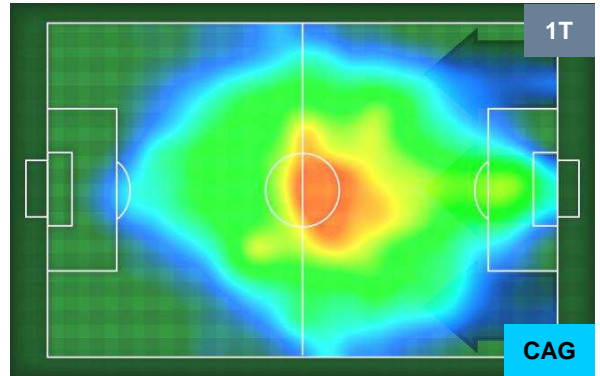

SPAL SPA 0 2 CAG CAGLIARI

HEATMAP

SPAL SPA 0 2 CAG CAGLIARI

POSIZIONI MEDIE

- Legenda:**
- 1ª Sostituzione Giocatore Entrato Giocatore Uscito
 - 2ª Sostituzione Giocatore Entrato Giocatore Uscito Giocatore Entrato in sostituzione di
 - 3ª Sostituzione Giocatore Entrato Giocatore Uscito Giocatore Entrato in sostituzione di