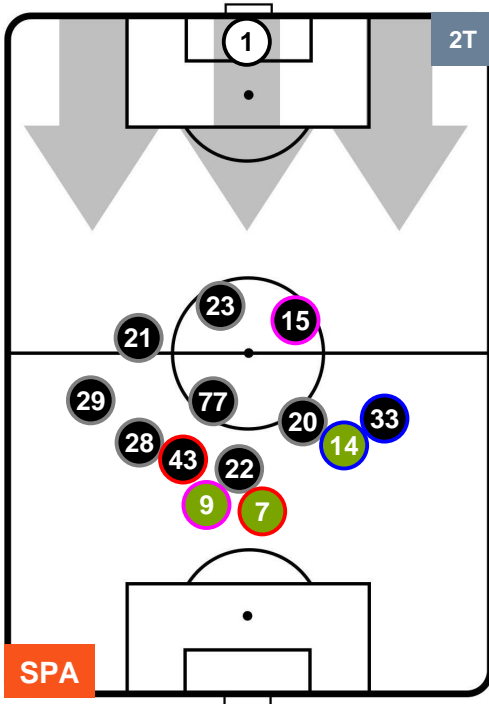

SPAL SPA 0 2 CAG CAGLIARI

HEATMAP

SPAL SPA 0 2 CAG CAGLIARI

POSIZIONI MEDIE

- Legenda:**
- 1ª Sostituzione Giocatore Entrato Giocatore Uscito
 - 2ª Sostituzione Giocatore Entrato Giocatore Uscito Giocatore Entrato in sostituzione di
 - 3ª Sostituzione Giocatore Entrato Giocatore Uscito Giocatore Entrato in sostituzione di

SPAL SPA 0 2 CAGLIARI

POSIZIONI MEDIE POSSESSO PALLA (proprio)

Legenda:

- 1ª Sostituzione Giocatore Entrato Giocatore Uscito
- 2ª Sostituzione Giocatore Entrato Giocatore Uscito Giocatore Entrato in sostituzione di
- 3ª Sostituzione Giocatore Entrato Giocatore Uscito Giocatore Entrato in sostituzione di