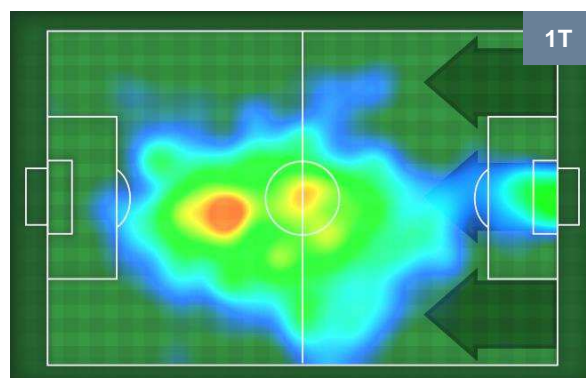

SPA 0

2 CAG

CAGLIARI

MVP (Most Valuable Player)

MANUEL LAZZARI	29
SPAL	SPA
Ruolo:	Centrocampista
Altezza:	1,74m
Peso:	67 Kg
Data Nascita:	29/11/1993
Nazionalità:	ITA
Jog 25% - Run 66% - Sprint 9% Km 10.678	
2.628	7.077
Statistiche	
Occasioni da gol	2
Totale tiri	3
Tiri in porta (Gol)	2(0)
Assist	1
Azioni attacco	15
Cross	3
Minuti giocati	95'

JOAO PEDRO	10
CAGLIARI	CAG
Ruolo:	Centrocampista
Altezza:	1,84m
Peso:	73 Kg
Data Nascita:	09/03/1992
Nazionalità:	BRA
Jog 24% - Run 67% - Sprint 9% Km 10.333	
2.48	6.956
Statistiche	
Gol	1
Occasioni da gol	2
Totale tiri	2
Tiri in porta (Gol)	1(1)
Azioni attacco	5
Minuti giocati	91'

HeatMap