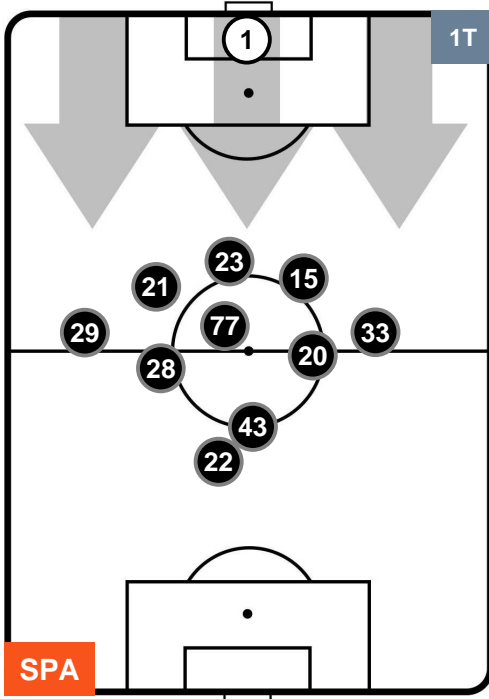

SPAL SPA 0 2 CAG CAGLIARI

HEATMAP

SPAL SPA 0 2 CAG CAGLIARI

POSIZIONI MEDIE

- Legenda:**
- 1ª Sostituzione Giocatore Entrato Giocatore Uscito
 - 2ª Sostituzione Giocatore Entrato Giocatore Uscito Giocatore Entrato in sostituzione di
 - 3ª Sostituzione Giocatore Entrato Giocatore Uscito Giocatore Entrato in sostituzione di