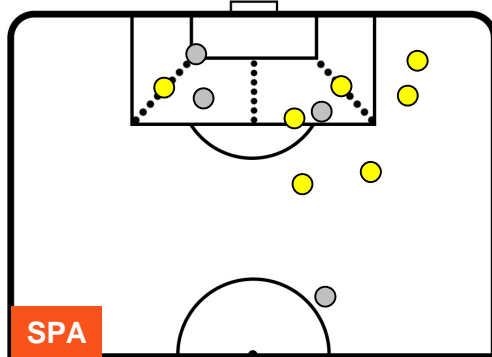

SPAL SPA 0 2 CAGLIARI

POSIZIONI MEDIE POSSESSO PALLA (avversario)

- Legenda:**
- 1ª Sostituzione Giocatore Entrato Giocatore Uscito
 - 2ª Sostituzione Giocatore Entrato Giocatore Uscito Giocatore Entrato in sostituzione di
 - 3ª Sostituzione Giocatore Entrato Giocatore Uscito Giocatore Entrato in sostituzione di

SPAL SPA 0 2 CAG CAGLIARI

BARICENTRO

BILANCIAMENTO OFFENSIVO

SPAL SPA 0 **2** CAG CAGLIARI

ZONE DI TIRO

0	Gol	2
7	In porta	6
4	Fuori Porta	4

CROSS IN GIOCO

PALLE RECUPERATE

SPA 0

2 CAG

CAGLIARI

MVP (Most Valuable Player)

MANUEL LAZZARI	29
SPAL	SPA
Ruolo:	Centrocampista
Altezza:	1,74m
Peso:	67 Kg
Data Nascita:	29/11/1993
Nazionalità:	ITA
Jog 25% - Run 66% - Sprint 9% Km 10.678	
2.628	7.077
Statistiche	
Occasioni da gol	2
Totale tiri	3
Tiri in porta (Gol)	2(0)
Assist	1
Azioni attacco	15
Cross	3
Minuti giocati	95'