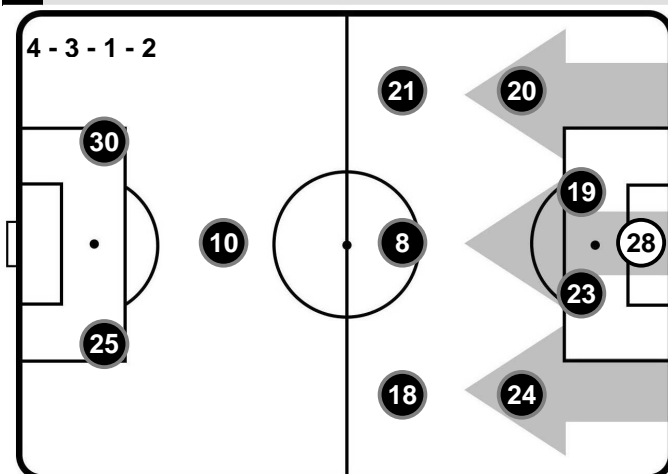

CAGLIARI

- 28 ALESSIO CRAGNO (P)
- 20 SIMONE PADOIN
- 19 FABIO PISACANE
- 23 LUCA CEPPITELLI
- 24 MARCO CAPUANO
- 21 ARTUR IONITA
- 8 LUCA CIGARINI
- 18 NICOLO' BARELLA
- 10 JOAO PEDRO
- 30 LEONARDO PAVOLETTI
- 25 MARCO SAU