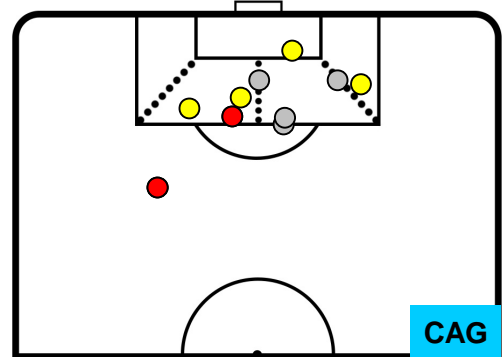

SPAL SPA 0 2 CAGLIARI

POSIZIONI MEDIE POSSESSO PALLA (avversario)

- Legenda:**
- 1ª Sostituzione Giocatore Entrato Giocatore Uscito
 - 2ª Sostituzione Giocatore Entrato Giocatore Uscito Giocatore Entrato in sostituzione di
 - 3ª Sostituzione Giocatore Entrato Giocatore Uscito Giocatore Entrato in sostituzione di

SPAL SPA 0 2 CAG CAGLIARI

BARICENTRO

BILANCIAMENTO OFFENSIVO

SPAL SPA 0 **2** CAG CAGLIARI

ZONE DI TIRO

0	Gol	2
7	In porta	6
4	Fuori Porta	4

CROSS IN GIOCO

PALLE RECUPERATE

SPA 0

2 CAG

CAGLIARI

MVP (Most Valuable Player)

MANUEL LAZZARI	29
SPAL	SPA
Ruolo:	Centrocampista
Altezza:	1,74m
Peso:	67 Kg
Data Nascita:	29/11/1993
Nazionalità:	ITA
Jog 25% - Run 66% - Sprint 9% Km 10.678	
2.628	7.077
Statistiche	
Occasioni da gol	2
Totale tiri	3
Tiri in porta (Gol)	2(0)
Assist	1
Azioni attacco	15
Cross	3
Minuti giocati	95'