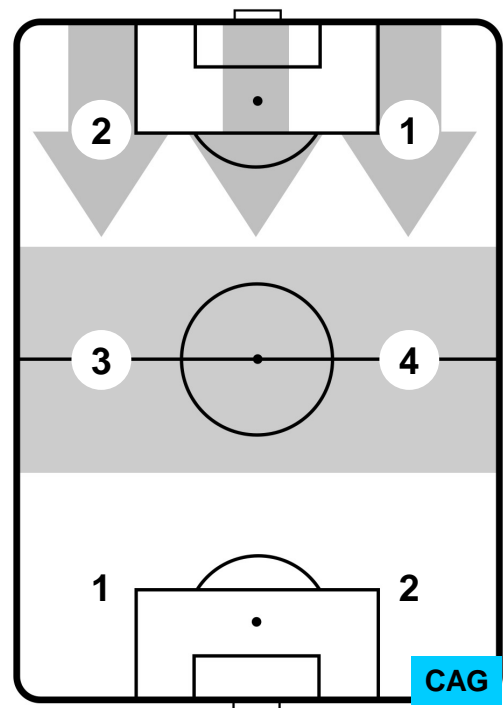

SPA 0

2 CAG

CAGLIARI

MVP (Most Valuable Player)

MANUEL LAZZARI	29
SPAL	SPA
Ruolo:	Centrocampista
Altezza:	1,74m
Peso:	67 Kg
Data Nascita:	29/11/1993
Nazionalità:	ITA
Jog 25% - Run 66% - Sprint 9% Km 10.678	
2.628	7.077
Statistiche	
Occasioni da gol	2
Totale tiri	3
Tiri in porta (Gol)	2(0)
Assist	1
Azioni attacco	15
Cross	3
Minuti giocati	95'