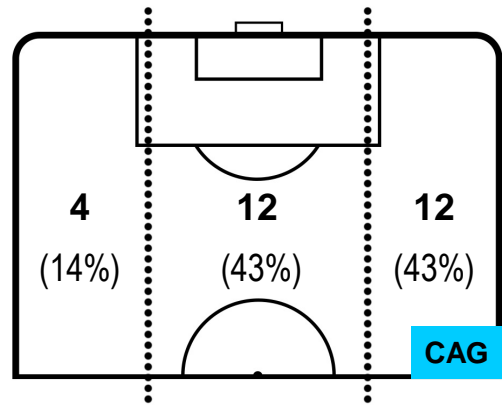

BILANCIAMENTO OFFENSIVO