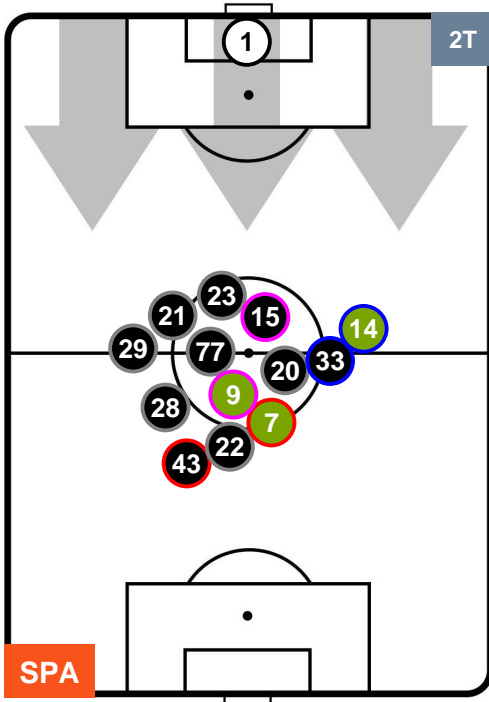

SPAL SPA 0 2 CAG CAGLIARI

HEATMAP

SPAL SPA 0 2 CAG CAGLIARI

POSIZIONI MEDIE

- Legenda:**
- 1ª Sostituzione Giocatore Entrato Giocatore Uscito
 - 2ª Sostituzione Giocatore Entrato Giocatore Uscito Giocatore Entrato in sostituzione di
 - 3ª Sostituzione Giocatore Entrato Giocatore Uscito Giocatore Entrato in sostituzione di