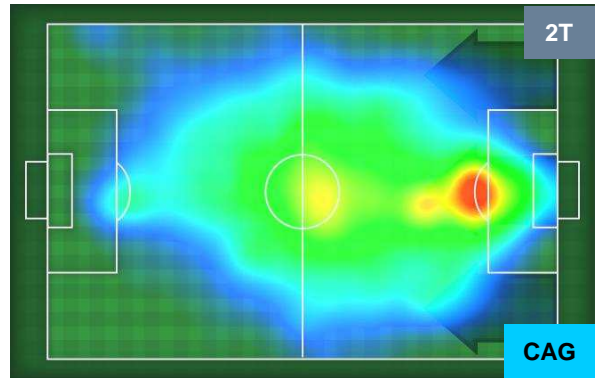

SPAL SPA 0 2 CAG CAGLIARI

HEATMAP

SPAL SPA 0 2 CAG CAGLIARI

POSIZIONI MEDIE

- Legenda:**
- 1ª Sostituzione Giocatore Entrato Giocatore Uscito
 - 2ª Sostituzione Giocatore Entrato Giocatore Uscito Giocatore Entrato in sostituzione di
 - 3ª Sostituzione Giocatore Entrato Giocatore Uscito Giocatore Entrato in sostituzione di