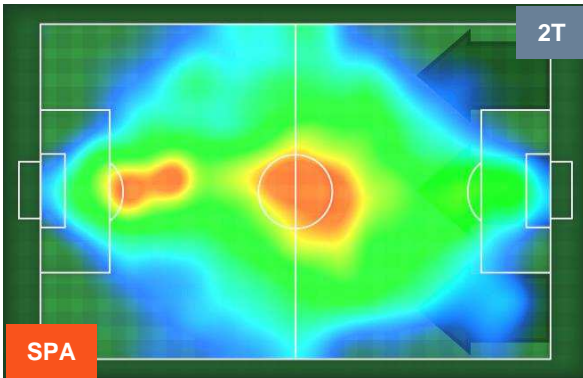

SPAL SPA 0 2 CAG CAGLIARI

HEATMAP

SPAL SPA 0 2 CAG CAGLIARI

POSIZIONI MEDIE

- Legenda:**
- 1ª Sostituzione Giocatore Entrato Giocatore Uscito
 - 2ª Sostituzione Giocatore Entrato Giocatore Uscito Giocatore Entrato in sostituzione di
 - 3ª Sostituzione Giocatore Entrato Giocatore Uscito Giocatore Entrato in sostituzione di