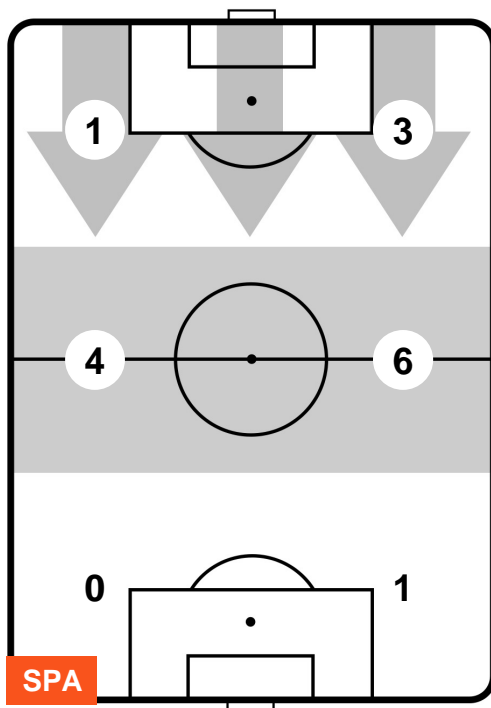

SPAL SPA 0 2 CAG CAGLIARI

BARICENTRO

BILANCIAMENTO OFFENSIVO

SPAL SPA 0 **2** CAG CAGLIARI

ZONE DI TIRO

0	Gol	2
7	In porta	6
4	Fuori Porta	4

CROSS IN GIOCO

PALLE RECUPERATE

SPA 0

2 CAG

CAGLIARI

MVP (Most Valuable Player)

MANUEL LAZZARI	29
SPAL	SPA
Ruolo:	Centrocampista
Altezza:	1,74m
Peso:	67 Kg
Data Nascita:	29/11/1993
Nazionalità:	ITA
Jog 25% - Run 66% - Sprint 9% Km 10.678	
2.628	7.077
Statistiche	
Occasioni da gol	2
Totale tiri	3
Tiri in porta (Gol)	2(0)
Assist	1
Azioni attacco	15
Cross	3
Minuti giocati	95'