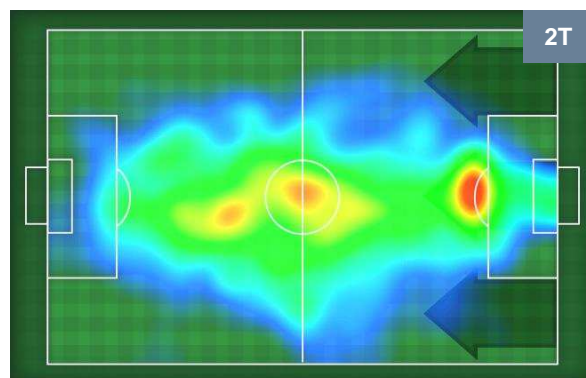

SPA 0

2 CAG

CAGLIARI

MVP (Most Valuable Player)

MANUEL LAZZARI	29
SPAL	SPA
Ruolo:	Centrocampista
Altezza:	1,74m
Peso:	67 Kg
Data Nascita:	29/11/1993
Nazionalità:	ITA
Jog 25% - Run 66% - Sprint 9% Km 10.678	
2.628	7.077
Statistiche	
Occasioni da gol	2
Totale tiri	3
Tiri in porta (Gol)	2(0)
Assist	1
Azioni attacco	15
Cross	3
Minuti giocati	95'

JOAO PEDRO	10
CAGLIARI	CAG
Ruolo:	Centrocampista
Altezza:	1,84m
Peso:	73 Kg
Data Nascita:	09/03/1992
Nazionalità:	BRA
Jog 24% - Run 67% - Sprint 9% Km 10.333	
2.48	6.956
Statistiche	
Gol	1
Occasioni da gol	2
Totale tiri	2
Tiri in porta (Gol)	1(1)
Azioni attacco	5
Minuti giocati	91'

HeatMap