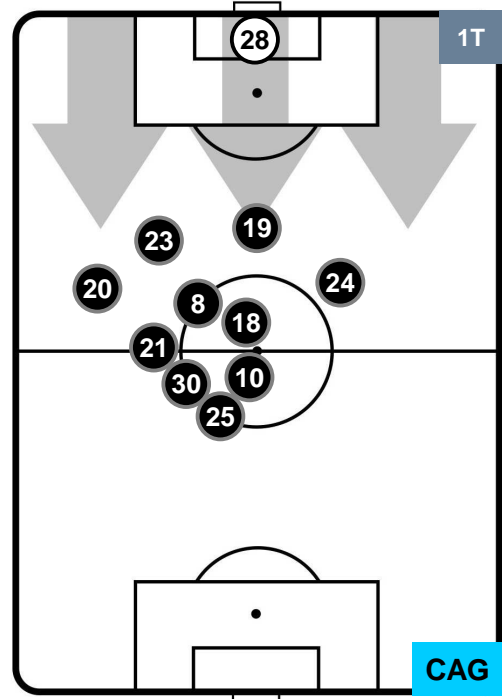

SPAL SPA 0 2 CAG CAGLIARI

HEATMAP

SPAL SPA 0 2 CAG CAGLIARI

POSIZIONI MEDIE

- Legenda:**
- 1ª Sostituzione Giocatore Entrato Giocatore Uscito
 - 2ª Sostituzione Giocatore Entrato Giocatore Uscito Giocatore Entrato in sostituzione di
 - 3ª Sostituzione Giocatore Entrato Giocatore Uscito Giocatore Entrato in sostituzione di

SPAL SPA 0 2 CAGLIARI

POSIZIONI MEDIE POSSESSO PALLA (proprio)

Legenda:

- 1ª Sostituzione Giocatore Entrato Giocatore Uscito
- 2ª Sostituzione Giocatore Entrato Giocatore Uscito Giocatore Entrato in sostituzione di
- 3ª Sostituzione Giocatore Entrato Giocatore Uscito Giocatore Entrato in sostituzione di