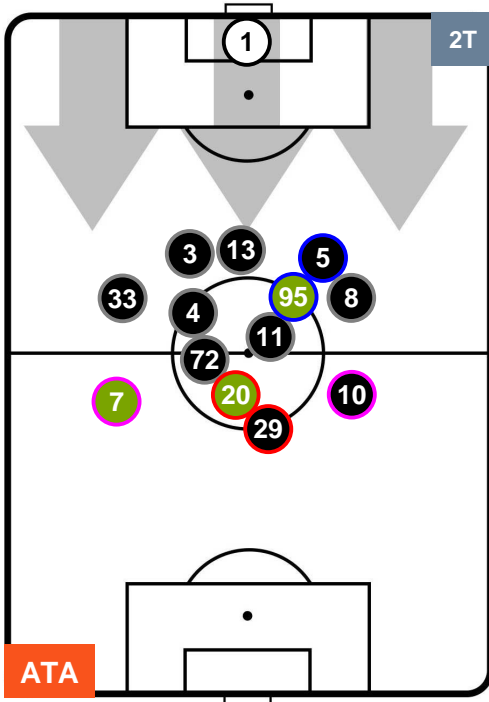

CROTONE

POSIZIONI MEDIE

- Legenda:**
- 1ª Sostituzione ● Giocatore Entrato ● Giocatore Uscito
 - 2ª Sostituzione ● Giocatore Entrato ● Giocatore Uscito ■ Giocatore Entrato in sostituzione di ●
 - 3ª Sostituzione ● Giocatore Entrato ● Giocatore Uscito ■ Giocatore Entrato in sostituzione di ●

ATALANTA

ATA 5

1 CRO

CROTONE

POSIZIONI MEDIE POSSESSO PALLA (proprio)

- Legenda:**
- 1ª Sostituzione ● Giocatore Entrato ● Giocatore Uscito
 - 2ª Sostituzione ● Giocatore Entrato ● Giocatore Uscito ■ Giocatore Entrato in sostituzione di ●
 - 3ª Sostituzione ● Giocatore Entrato ● Giocatore Uscito ■ Giocatore Entrato in sostituzione di ●

ATALANTA

ATA 5

1 CRO

CROTONE

POSIZIONI MEDIE POSSESSO PALLA (avversario)

- Legenda:**
- 1ª Sostituzione ● Giocatore Entrato ● Giocatore Uscito
 - 2ª Sostituzione ● Giocatore Entrato ● Giocatore Uscito ■ Giocatore Entrato in sostituzione di ●
 - 3ª Sostituzione ● Giocatore Entrato ● Giocatore Uscito ■ Giocatore Entrato in sostituzione di ●