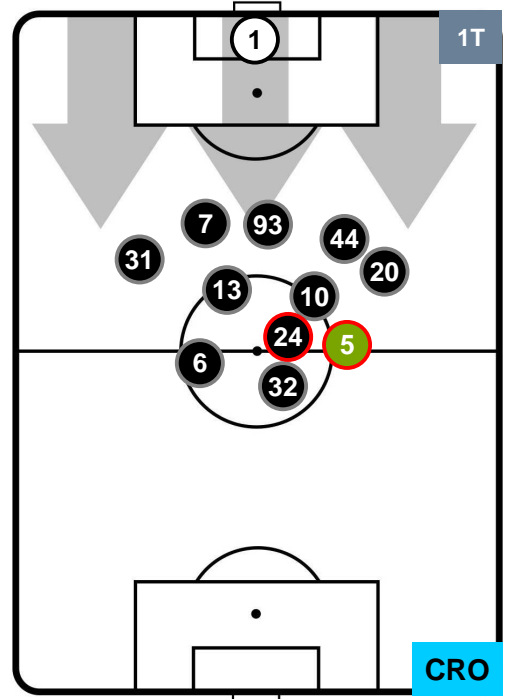

CROTONE

POSIZIONI MEDIE

- Legenda:**
- 1ª Sostituzione ● Giocatore Entrato ● Giocatore Uscito
 - 2ª Sostituzione ● Giocatore Entrato ● Giocatore Uscito ■ Giocatore Entrato in sostituzione di ●
 - 3ª Sostituzione ● Giocatore Entrato ● Giocatore Uscito ■ Giocatore Entrato in sostituzione di ●

ATALANTA

ATA 5

1 CRO

CROTONE

POSIZIONI MEDIE POSSESSO PALLA (proprio)

- Legenda:**
- 1ª Sostituzione ● Giocatore Entrato ● Giocatore Uscito
 - 2ª Sostituzione ● Giocatore Entrato ● Giocatore Uscito ■ Giocatore Entrato in sostituzione di ●
 - 3ª Sostituzione ● Giocatore Entrato ● Giocatore Uscito ■ Giocatore Entrato in sostituzione di ●

ATALANTA

ATA 5

1 CRO

CROTONE

POSIZIONI MEDIE POSSESSO PALLA (avversario)

- Legenda:**
- 1ª Sostituzione ● Giocatore Entrato ● Giocatore Uscito
 - 2ª Sostituzione ● Giocatore Entrato ● Giocatore Uscito ■ Giocatore Entrato in sostituzione di ●
 - 3ª Sostituzione ● Giocatore Entrato ● Giocatore Uscito ■ Giocatore Entrato in sostituzione di ●