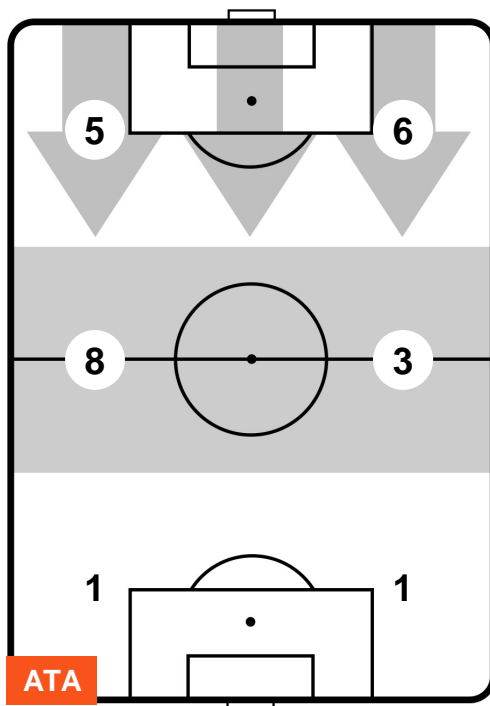

ATALANTA

ATA 5

1 CRO

CROTONE

ZONE DI TIRO

5	Gol	1
12	In porta	5
1	Fuori Porta	2

CROSS IN GIOCO

PALLE RECUPERATE

ATALANTA

ATA 5

1 CRO

CROTONE

MVP (Most Valuable Player)

ALEJANDRO GOMEZ		10
ATALANTA		ATA
Ruolo:	Attaccante	
Altezza:	1,65m	
Peso:	68 Kg	
Data Nascita:	15/02/1988	
Nazionalità:	ARG	
Jog 31% - Run 58% - Sprint 11%		Km 8.141
2.502	4.696	0.943
Statistiche		
Gol	2	
Occasioni da gol	4	
Totale tiri	4	
Tiri in porta (Gol)	4(2)	
Assist	1	
Azioni attacco	3	
Falli subiti	2	
Minuti giocati	76'	