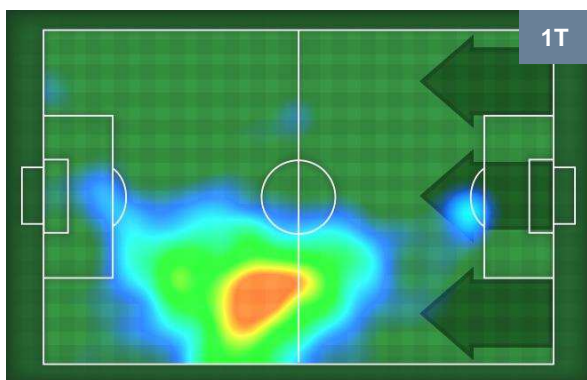

ATALANTA

ATA 5

1 CRO

CROTONE

MVP (Most Valuable Player)

ALEJANDRO GOMEZ		10
ATALANTA		ATA
Ruolo:	Attaccante	
Altezza:	1,65m	
Peso:	68 Kg	
Data Nascita:	15/02/1988	
Nazionalità:	ARG	
Jog 31% - Run 58% - Sprint 11%		Km 8.141
2.502	4.696	0.943
Statistiche		
Gol	2	
Occasioni da gol	4	
Totale tiri	4	
Tiri in porta (Gol)	4(2)	
Assist	1	
Azioni attacco	3	
Falli subiti	2	
Minuti giocati	76'	

MARCO TUMMINELLO		32
CROTONE		CRO
Ruolo:	Attaccante	
Altezza:	1,8m	
Peso:	76 Kg	
Data Nascita:	06/11/1998	
Nazionalità:	ITA	
Jog 27% - Run 64% - Sprint 9%		Km 11.292
2.996	7.177	1.119
Statistiche		
Gol	1	
Occasioni da gol	2	
Totale tiri	5	
Tiri in porta (Gol)	4(1)	
Azioni attacco	6	
Palle recuperate	2	
Falli subiti	1	
Minuti giocati	94'	

HeatMap