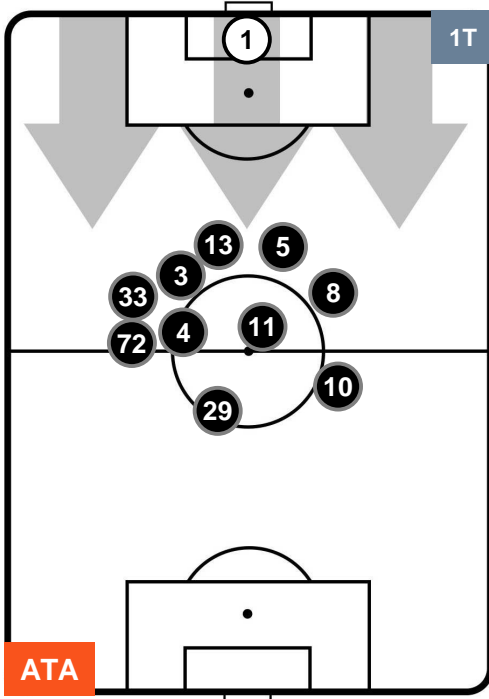

CROTONE

POSIZIONI MEDIE

- Legenda:**
- 1ª Sostituzione ● Giocatore Entrato ● Giocatore Uscito
 - 2ª Sostituzione ● Giocatore Entrato ● Giocatore Uscito ■ Giocatore Entrato in sostituzione di ●
 - 3ª Sostituzione ● Giocatore Entrato ● Giocatore Uscito ■ Giocatore Entrato in sostituzione di ●

ATALANTA

ATA 5

1 CRO

CROTONE

POSIZIONI MEDIE POSSESSO PALLA (proprio)

- Legenda:**
- 1ª Sostituzione ● Giocatore Entrato ● Giocatore Uscito
 - 2ª Sostituzione ● Giocatore Entrato ● Giocatore Uscito ■ Giocatore Entrato in sostituzione di ●
 - 3ª Sostituzione ● Giocatore Entrato ● Giocatore Uscito ■ Giocatore Entrato in sostituzione di ●

ATALANTA

ATA 5

1 CRO

CROTONE

POSIZIONI MEDIE POSSESSO PALLA (avversario)

- Legenda:**
- 1ª Sostituzione ● Giocatore Entrato ● Giocatore Uscito
 - 2ª Sostituzione ● Giocatore Entrato ● Giocatore Uscito ■ Giocatore Entrato in sostituzione di ●
 - 3ª Sostituzione ● Giocatore Entrato ● Giocatore Uscito ■ Giocatore Entrato in sostituzione di ●