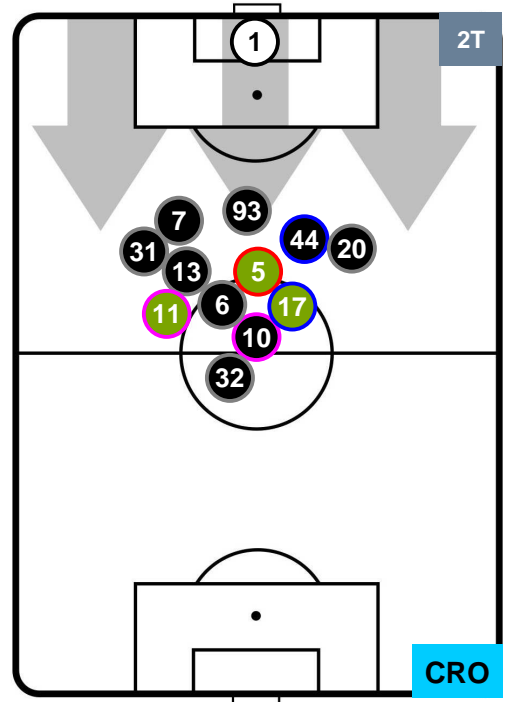

CROTONE

POSIZIONI MEDIE

- Legenda:**
- 1ª Sostituzione ● Giocatore Entrato ● Giocatore Uscito
 - 2ª Sostituzione ● Giocatore Entrato ● Giocatore Uscito ■ Giocatore Entrato in sostituzione di ●
 - 3ª Sostituzione ● Giocatore Entrato ● Giocatore Uscito ■ Giocatore Entrato in sostituzione di ●

ATALANTA

ATA 5

1 CRO

CROTONE

POSIZIONI MEDIE POSSESSO PALLA (proprio)

- Legenda:**
- 1ª Sostituzione ● Giocatore Entrato ● Giocatore Uscito
 - 2ª Sostituzione ● Giocatore Entrato ● Giocatore Uscito ■ Giocatore Entrato in sostituzione di ●
 - 3ª Sostituzione ● Giocatore Entrato ● Giocatore Uscito ■ Giocatore Entrato in sostituzione di ●

ATALANTA

ATA 5

1 CRO

CROTONE

POSIZIONI MEDIE POSSESSO PALLA (avversario)

- Legenda:**
- 1ª Sostituzione ● Giocatore Entrato ● Giocatore Uscito
 - 2ª Sostituzione ● Giocatore Entrato ● Giocatore Uscito ■ Giocatore Entrato in sostituzione di ●
 - 3ª Sostituzione ● Giocatore Entrato ● Giocatore Uscito ■ Giocatore Entrato in sostituzione di ●