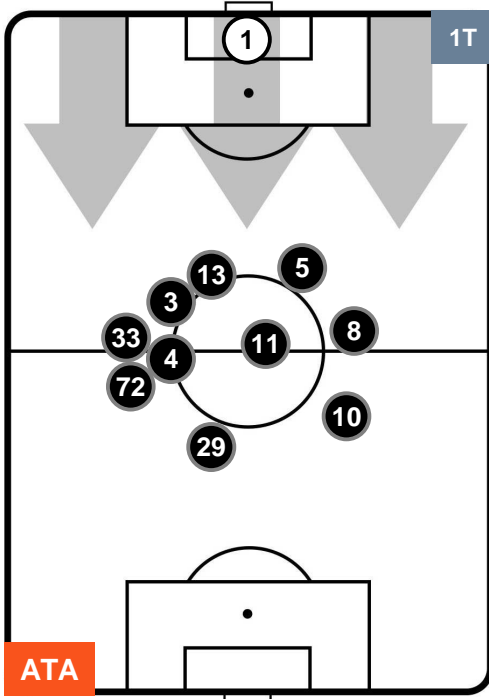

ATALANTA

ATA 5

1 CRO

CROTONE

HEATMAP

ATALANTA

ATA 5

1 CRO

CROTONE

POSIZIONI MEDIE

- Legenda:**
- 1ª Sostituzione ● Giocatore Entrato ● Giocatore Uscito
 - 2ª Sostituzione ● Giocatore Entrato ● Giocatore Uscito ■ Giocatore Entrato in sostituzione di ●
 - 3ª Sostituzione ● Giocatore Entrato ● Giocatore Uscito ■ Giocatore Entrato in sostituzione di ●