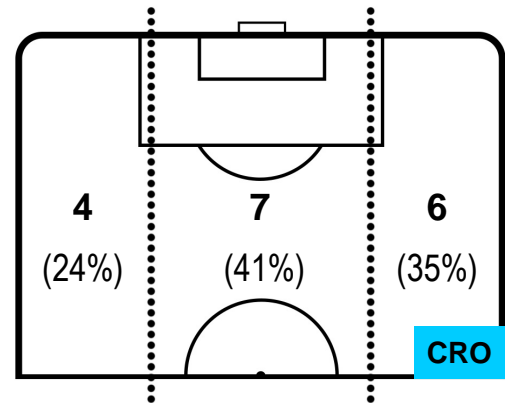

ATALANTA

ATA 5

1 CRO

CROTONE

BARICENTRO

ATA

CRO

BILANCIAMENTO OFFENSIVO

ATALANTA

ATA 5

1 CRO

CROTONE

MVP (Most Valuable Player)

ALEJANDRO GOMEZ		10
ATALANTA		ATA
Ruolo:	Attaccante	
Altezza:	1,65m	
Peso:	68 Kg	
Data Nascita:	15/02/1988	
Nazionalità:	ARG	
Jog 31% - Run 58% - Sprint 11%		Km 8.141
2.502	4.696	0.943
Statistiche		
Gol	2	
Occasioni da gol	4	
Totale tiri	4	
Tiri in porta (Gol)	4(2)	
Assist	1	
Azioni attacco	3	
Falli subiti	2	
Minuti giocati	76'	