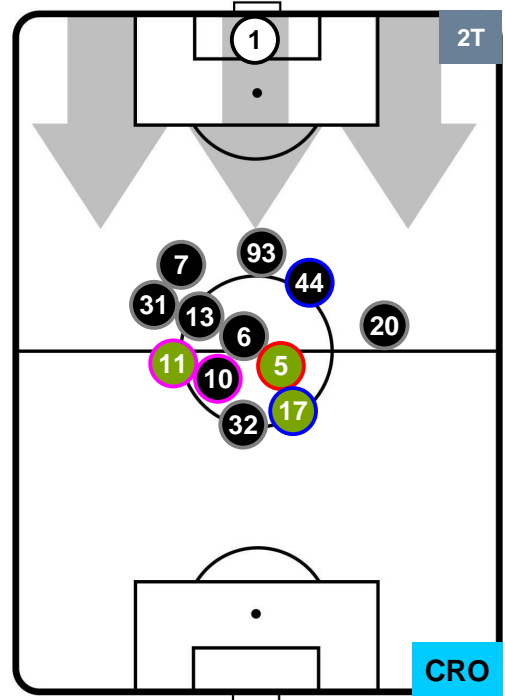

CROTONE

POSIZIONI MEDIE

- Legenda:**
- 1ª Sostituzione ● Giocatore Entrato ● Giocatore Uscito
 - 2ª Sostituzione ● Giocatore Entrato ● Giocatore Uscito ■ Giocatore Entrato in sostituzione di ●
 - 3ª Sostituzione ● Giocatore Entrato ● Giocatore Uscito ■ Giocatore Entrato in sostituzione di ●

ATALANTA

ATA 5

1 CRO

CROTONE

POSIZIONI MEDIE POSSESSO PALLA (proprio)

- Legenda:**
- 1ª Sostituzione ● Giocatore Entrato ● Giocatore Uscito
 - 2ª Sostituzione ● Giocatore Entrato ● Giocatore Uscito ■ Giocatore Entrato in sostituzione di ●
 - 3ª Sostituzione ● Giocatore Entrato ● Giocatore Uscito ■ Giocatore Entrato in sostituzione di ●

ATALANTA

ATA 5

1 CRO

CROTONE

POSIZIONI MEDIE POSSESSO PALLA (avversario)

- Legenda:**
- 1ª Sostituzione ● Giocatore Entrato ● Giocatore Uscito
 - 2ª Sostituzione ● Giocatore Entrato ● Giocatore Uscito ■ Giocatore Entrato in sostituzione di ●
 - 3ª Sostituzione ● Giocatore Entrato ● Giocatore Uscito ■ Giocatore Entrato in sostituzione di ●