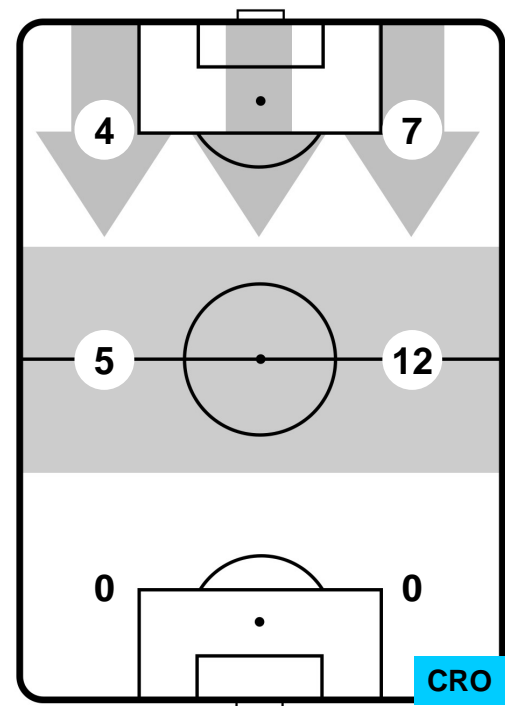

ATALANTA

ATA 5

1 CRO

CROTONE

ZONE DI TIRO

5	Gol	1
12	In porta	5
1	Fuori Porta	2

CROSS IN GIOCO

PALLE RECUPERATE

ATALANTA

ATA 5

1 CRO

CROTONE

MVP (Most Valuable Player)

ALEJANDRO GOMEZ		10
ATALANTA		ATA
Ruolo:	Attaccante	
Altezza:	1,65m	
Peso:	68 Kg	
Data Nascita:	15/02/1988	
Nazionalità:	ARG	
Jog 31% - Run 58% - Sprint 11%		Km 8.141
2.502	4.696	0.943
Statistiche		
Gol	2	
Occasioni da gol	4	
Totale tiri	4	
Tiri in porta (Gol)	4(2)	
Assist	1	
Azioni attacco	3	
Falli subiti	2	
Minuti giocati	76'	