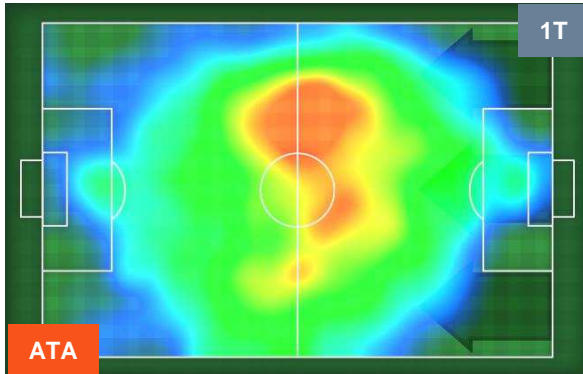

ATALANTA

ATA 5

1 CRO

CROTONE

HEATMAP

ATALANTA

ATA 5

1 CRO

CROTONE

POSIZIONI MEDIE

- Legenda:**
- 1ª Sostituzione ● Giocatore Entrato ● Giocatore Uscito
 - 2ª Sostituzione ● Giocatore Entrato ● Giocatore Uscito ■ Giocatore Entrato in sostituzione di ●
 - 3ª Sostituzione ● Giocatore Entrato ● Giocatore Uscito ■ Giocatore Entrato in sostituzione di ●