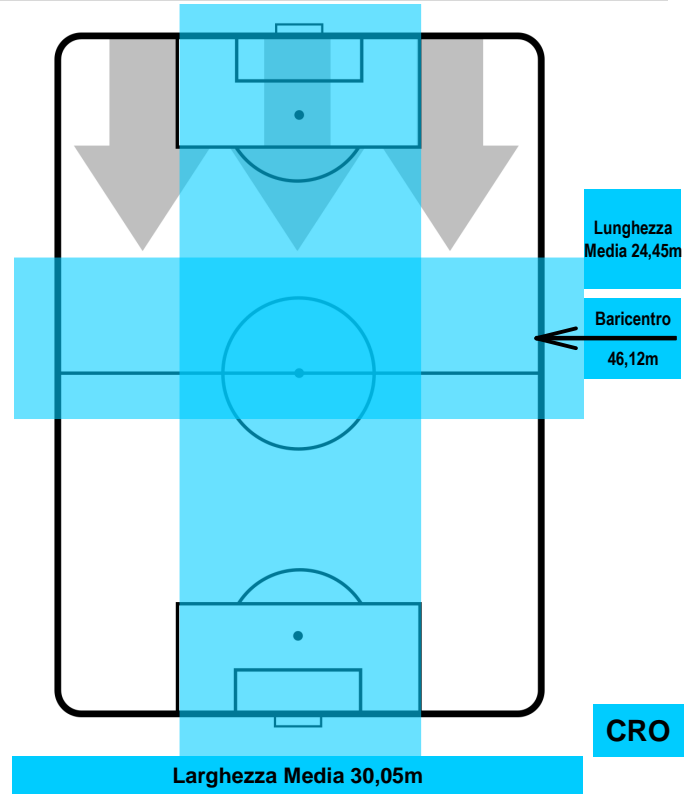

ATALANTA

ATA 5

1 CRO

CROTONE

POSIZIONI MEDIE POSSESSO PALLA (avversario)

- Legenda:**
- 1ª Sostituzione ● Giocatore Entrato ● Giocatore Uscito
 - 2ª Sostituzione ● Giocatore Entrato ● Giocatore Uscito ■ Giocatore Entrato in sostituzione di ●
 - 3ª Sostituzione ● Giocatore Entrato ● Giocatore Uscito ■ Giocatore Entrato in sostituzione di ●

ATALANTA

ATA 5

1 CRO

CROTONE

BARICENTRO

ATA

CRO

BILANCIAMENTO OFFENSIVO

ATALANTA

ATA 5

1 CRO

CROTONE

ZONE DI TIRO

5	Gol	1
12	In porta	5
1	Fuori Porta	2

CROSS IN GIOCO

PALLE RECUPERATE

ATALANTA

ATA 5

1 CRO

CROTONE

MVP (Most Valuable Player)

ALEJANDRO GOMEZ		10
ATALANTA		ATA
Ruolo:	Attaccante	
Altezza:	1,65m	
Peso:	68 Kg	
Data Nascita:	15/02/1988	
Nazionalità:	ARG	
Jog 31% - Run 58% - Sprint 11%		Km 8.141
2.502	4.696	0.943
Statistiche		
Gol	2	
Occasioni da gol	4	
Totale tiri	4	
Tiri in porta (Gol)	4(2)	
Assist	1	
Azioni attacco	3	
Falli subiti	2	
Minuti giocati	76'	