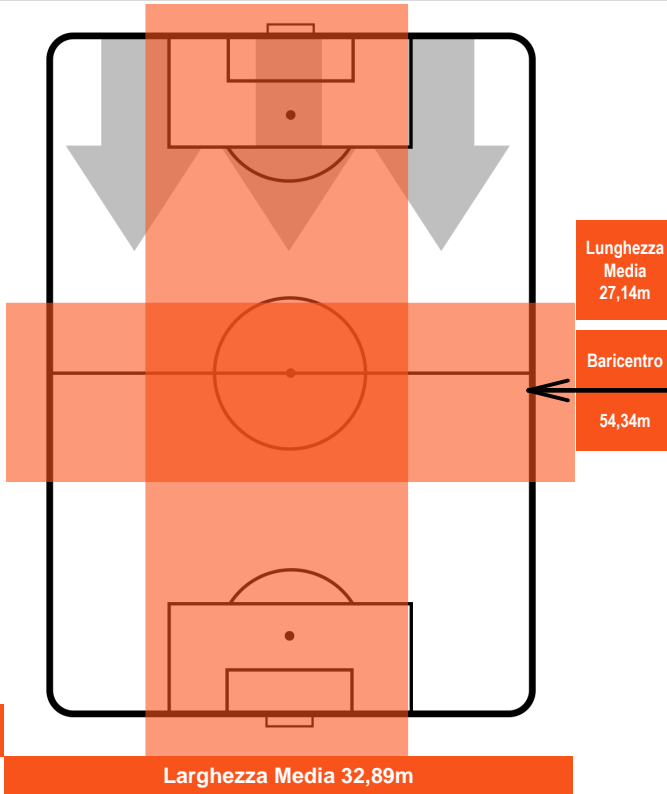

ATALANTA

ATA 5

1 CRO

CROTONE

POSIZIONI MEDIE POSSESSO PALLA (avversario)

- Legenda:**
- 1ª Sostituzione ● Giocatore Entrato ● Giocatore Uscito
 - 2ª Sostituzione ● Giocatore Entrato ● Giocatore Uscito ■ Giocatore Entrato in sostituzione di ●
 - 3ª Sostituzione ● Giocatore Entrato ● Giocatore Uscito ■ Giocatore Entrato in sostituzione di ●

ATALANTA

ATA 5

1 CRO

CROTONE

BARICENTRO

ATA

CRO

BILANCIAMENTO OFFENSIVO

ATALANTA

ATA 5

1 CRO

CROTONE

ZONE DI TIRO

5	Gol	1
12	In porta	5
1	Fuori Porta	2

CROSS IN GIOCO

PALLE RECUPERATE

ATALANTA

ATA 5

1 CRO

CROTONE

MVP (Most Valuable Player)

ALEJANDRO GOMEZ		10
ATALANTA		ATA
Ruolo:	Attaccante	
Altezza:	1,65m	
Peso:	68 Kg	
Data Nascita:	15/02/1988	
Nazionalità:	ARG	
Jog 31% - Run 58% - Sprint 11%		Km 8.141
2.502	4.696	0.943
Statistiche		
Gol	2	
Occasioni da gol	4	
Totale tiri	4	
Tiri in porta (Gol)	4(2)	
Assist	1	
Azioni attacco	3	
Falli subiti	2	
Minuti giocati	76'	