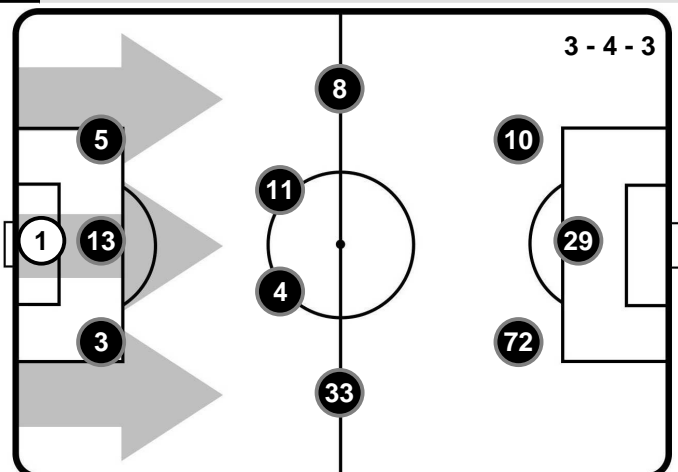

ATALANTA

ATA 5

1 CRO

CROTONE

FORMAZIONI

ATALANTA

- 1 ETRIT BERISHA (P)
- 3 RAFAEL TOLOI
- 13 MATTIA CALDARA
- 5 ANDREA MASIELLO
- 33 HANS HATEBOER
- 4 BRYAN CRISTANTE
- 11 REMO FREULER
- 8 ROBIN GOSENS
- 72 JOSIP ILICIC
- 29 ANDREA PETAGNA
- 10 ALEJANDRO GOMEZ