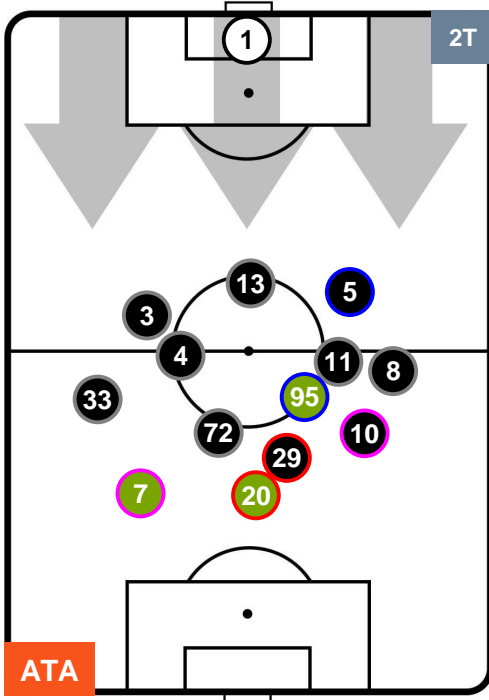

CROTONE

POSIZIONI MEDIE

- Legenda:**
- 1ª Sostituzione ● Giocatore Entrato ● Giocatore Uscito
 - 2ª Sostituzione ● Giocatore Entrato ● Giocatore Uscito ■ Giocatore Entrato in sostituzione di ●
 - 3ª Sostituzione ● Giocatore Entrato ● Giocatore Uscito ■ Giocatore Entrato in sostituzione di ●

ATALANTA

ATA 5

1 CRO

CROTONE

POSIZIONI MEDIE POSSESSO PALLA (proprio)

- Legenda:**
- 1ª Sostituzione ● Giocatore Entrato ● Giocatore Uscito
 - 2ª Sostituzione ● Giocatore Entrato ● Giocatore Uscito ■ Giocatore Entrato in sostituzione di ●
 - 3ª Sostituzione ● Giocatore Entrato ● Giocatore Uscito ■ Giocatore Entrato in sostituzione di ●

ATALANTA

ATA 5

1 CRO

CROTONE

POSIZIONI MEDIE POSSESSO PALLA (avversario)

- Legenda:**
- 1ª Sostituzione ● Giocatore Entrato ● Giocatore Uscito
 - 2ª Sostituzione ● Giocatore Entrato ● Giocatore Uscito ■ Giocatore Entrato in sostituzione di ●
 - 3ª Sostituzione ● Giocatore Entrato ● Giocatore Uscito ■ Giocatore Entrato in sostituzione di ●