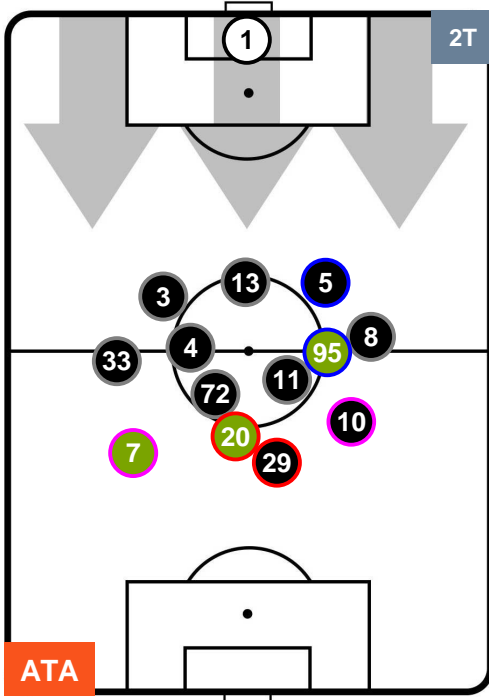

ATALANTA

ATA 5

1 CRO

CROTONE

HEATMAP

ATALANTA

ATA 5

1 CRO

CROTONE

POSIZIONI MEDIE

- Legenda:**
- 1ª Sostituzione ● Giocatore Entrato ● Giocatore Uscito
 - 2ª Sostituzione ● Giocatore Entrato ● Giocatore Uscito ■ Giocatore Entrato in sostituzione di ●
 - 3ª Sostituzione ● Giocatore Entrato ● Giocatore Uscito ■ Giocatore Entrato in sostituzione di ●