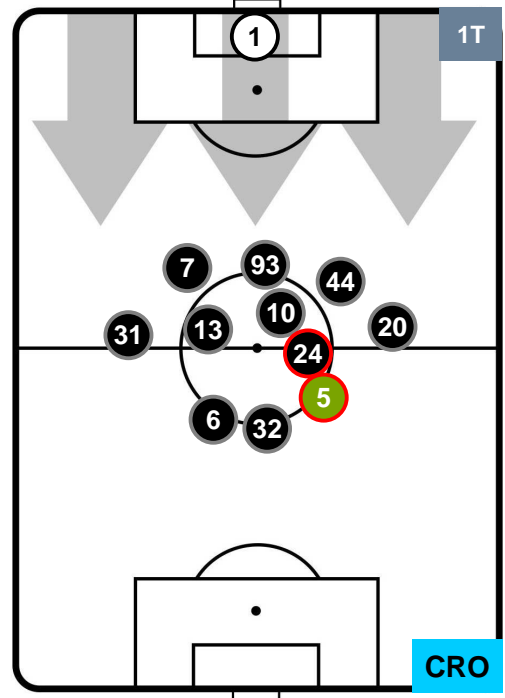

CROTONE

POSIZIONI MEDIE

- Legenda:**
- 1ª Sostituzione ● Giocatore Entrato ● Giocatore Uscito
 - 2ª Sostituzione ● Giocatore Entrato ● Giocatore Uscito ■ Giocatore Entrato in sostituzione di ●
 - 3ª Sostituzione ● Giocatore Entrato ● Giocatore Uscito ■ Giocatore Entrato in sostituzione di ●

ATALANTA

ATA 5

1 CRO

CROTONE

POSIZIONI MEDIE POSSESSO PALLA (proprio)

- Legenda:**
- 1ª Sostituzione ● Giocatore Entrato ● Giocatore Uscito
 - 2ª Sostituzione ● Giocatore Entrato ● Giocatore Uscito ■ Giocatore Entrato in sostituzione di ●
 - 3ª Sostituzione ● Giocatore Entrato ● Giocatore Uscito ■ Giocatore Entrato in sostituzione di ●

ATALANTA

ATA 5

1 CRO

CROTONE

POSIZIONI MEDIE POSSESSO PALLA (avversario)

- Legenda:**
- 1ª Sostituzione ● Giocatore Entrato ● Giocatore Uscito
 - 2ª Sostituzione ● Giocatore Entrato ● Giocatore Uscito ■ Giocatore Entrato in sostituzione di ●
 - 3ª Sostituzione ● Giocatore Entrato ● Giocatore Uscito ■ Giocatore Entrato in sostituzione di ●