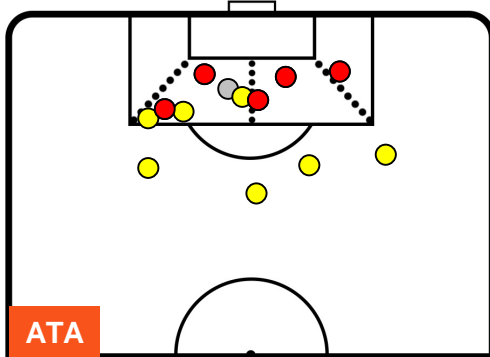

ATALANTA

ATA 5

1 CRO

CROTONE

POSIZIONI MEDIE POSSESSO PALLA (avversario)

- Legenda:**
- 1ª Sostituzione ● Giocatore Entrato ● Giocatore Uscito
 - 2ª Sostituzione ● Giocatore Entrato ● Giocatore Uscito ■ Giocatore Entrato in sostituzione di ●
 - 3ª Sostituzione ● Giocatore Entrato ● Giocatore Uscito ■ Giocatore Entrato in sostituzione di ●

ATALANTA

ATA 5

1 CRO

CROTONE

BARICENTRO

ATA

CRO

BILANCIAMENTO OFFENSIVO

ATALANTA

ATA 5

1 CRO

CROTONE

ZONE DI TIRO

5	Gol	1
12	In porta	5
1	Fuori Porta	2

CROSS IN GIOCO

PALLE RECUPERATE

ATALANTA

ATA 5

1 CRO

CROTONE

MVP (Most Valuable Player)

ALEJANDRO GOMEZ		10
ATALANTA		ATA
Ruolo:	Attaccante	
Altezza:	1,65m	
Peso:	68 Kg	
Data Nascita:	15/02/1988	
Nazionalità:	ARG	
Jog 31% - Run 58% - Sprint 11%		Km 8.141
2.502	4.696	0.943
Statistiche		
Gol	2	
Occasioni da gol	4	
Totale tiri	4	
Tiri in porta (Gol)	4(2)	
Assist	1	
Azioni attacco	3	
Falli subiti	2	
Minuti giocati	76'	