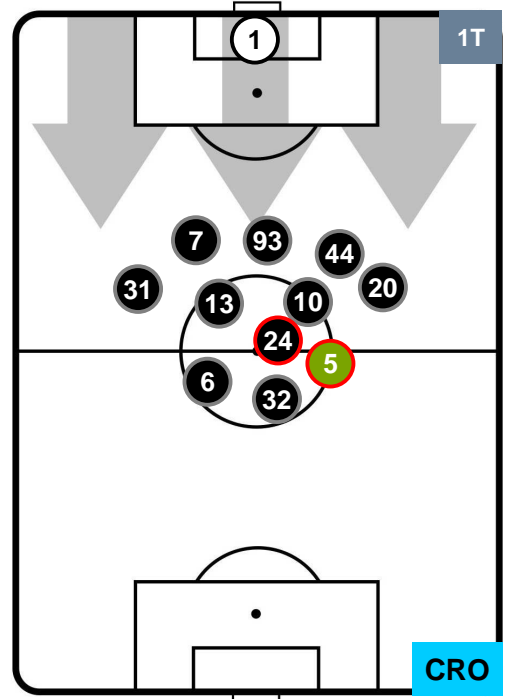

ATALANTA

ATA 5

1 CRO

CROTONE

HEATMAP

ATALANTA

ATA 5

1 CRO

CROTONE

POSIZIONI MEDIE

- Legenda:**
- 1ª Sostituzione ● Giocatore Entrato ● Giocatore Uscito
 - 2ª Sostituzione ● Giocatore Entrato ● Giocatore Uscito ■ Giocatore Entrato in sostituzione di ●
 - 3ª Sostituzione ● Giocatore Entrato ● Giocatore Uscito ■ Giocatore Entrato in sostituzione di ●