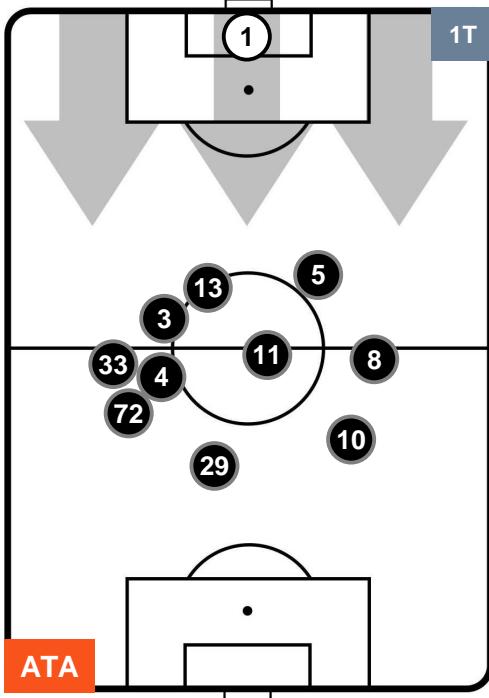

CROTONE

POSIZIONI MEDIE

- Legenda:**
- 1ª Sostituzione ● Giocatore Entrato ● Giocatore Uscito
 - 2ª Sostituzione ● Giocatore Entrato ● Giocatore Uscito ■ Giocatore Entrato in sostituzione di ●
 - 3ª Sostituzione ● Giocatore Entrato ● Giocatore Uscito ■ Giocatore Entrato in sostituzione di ●

ATALANTA

ATA 5

1 CRO

CROTONE

POSIZIONI MEDIE POSSESSO PALLA (proprio)

- Legenda:**
- 1ª Sostituzione ● Giocatore Entrato ● Giocatore Uscito
 - 2ª Sostituzione ● Giocatore Entrato ● Giocatore Uscito ■ Giocatore Entrato in sostituzione di ●
 - 3ª Sostituzione ● Giocatore Entrato ● Giocatore Uscito ■ Giocatore Entrato in sostituzione di ●

ATALANTA

ATA 5

1 CRO

CROTONE

POSIZIONI MEDIE POSSESSO PALLA (avversario)

- Legenda:**
- 1ª Sostituzione ● Giocatore Entrato ● Giocatore Uscito
 - 2ª Sostituzione ● Giocatore Entrato ● Giocatore Uscito ■ Giocatore Entrato in sostituzione di ●
 - 3ª Sostituzione ● Giocatore Entrato ● Giocatore Uscito ■ Giocatore Entrato in sostituzione di ●