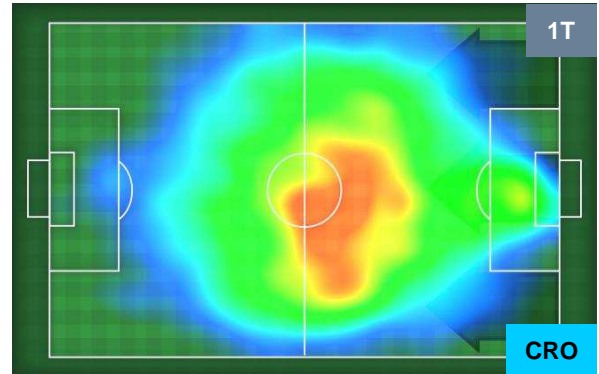

ATALANTA

ATA 5

1 CRO

CROTONE

HEATMAP

ATALANTA

ATA 5

1 CRO

CROTONE

POSIZIONI MEDIE

- Legenda:**
- 1ª Sostituzione ● Giocatore Entrato ● Giocatore Uscito
 - 2ª Sostituzione ● Giocatore Entrato ● Giocatore Uscito ■ Giocatore Entrato in sostituzione di ●
 - 3ª Sostituzione ● Giocatore Entrato ● Giocatore Uscito ■ Giocatore Entrato in sostituzione di ●