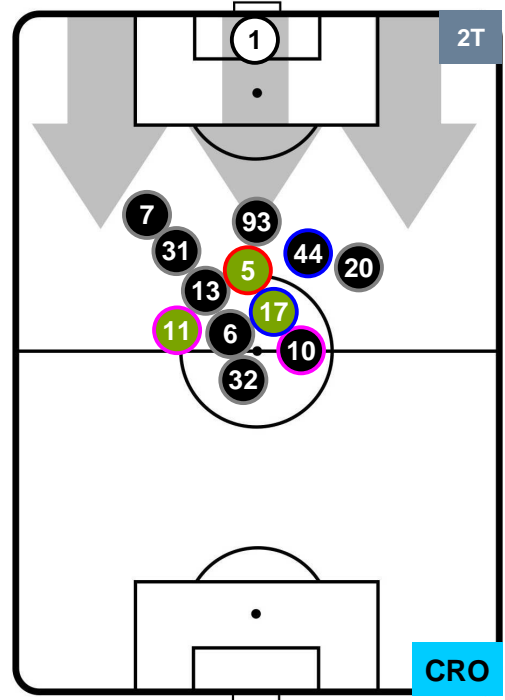

ATALANTA

ATA 5

1 CRO

CROTONE

HEATMAP

ATALANTA

ATA 5

1 CRO

CROTONE

POSIZIONI MEDIE

- Legenda:**
- 1ª Sostituzione ● Giocatore Entrato ● Giocatore Uscito
 - 2ª Sostituzione ● Giocatore Entrato ● Giocatore Uscito ■ Giocatore Entrato in sostituzione di ●
 - 3ª Sostituzione ● Giocatore Entrato ● Giocatore Uscito ■ Giocatore Entrato in sostituzione di ●