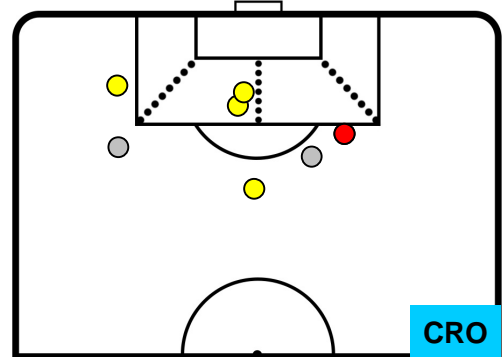

ATALANTA

ATA 5

1 CRO

CROTONE

ZONE DI TIRO

5	Gol	1
12	In porta	5
1	Fuori Porta	2

CROSS IN GIOCO

PALLE RECUPERATE

ATALANTA

ATA 5

1 CRO

CROTONE

MVP (Most Valuable Player)

ALEJANDRO GOMEZ		10
ATALANTA		ATA
Ruolo:	Attaccante	
Altezza:	1,65m	
Peso:	68 Kg	
Data Nascita:	15/02/1988	
Nazionalità:	ARG	
Jog 31% - Run 58% - Sprint 11%		Km 8.141
2.502	4.696	0.943
Statistiche		
Gol	2	
Occasioni da gol	4	
Totale tiri	4	
Tiri in porta (Gol)	4(2)	
Assist	1	
Azioni attacco	3	
Falli subiti	2	
Minuti giocati	76'	