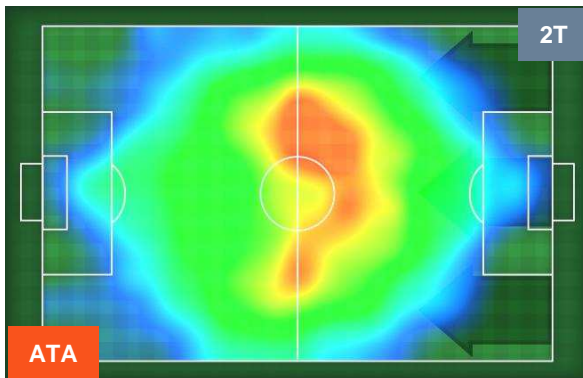

ATALANTA

ATA 5

1 CRO

CROTONE

HEATMAP

ATALANTA

ATA 5

1 CRO

CROTONE

POSIZIONI MEDIE

- Legenda:**
- 1ª Sostituzione ● Giocatore Entrato ● Giocatore Uscito
 - 2ª Sostituzione ● Giocatore Entrato ● Giocatore Uscito ■ Giocatore Entrato in sostituzione di ●
 - 3ª Sostituzione ● Giocatore Entrato ● Giocatore Uscito ■ Giocatore Entrato in sostituzione di ●