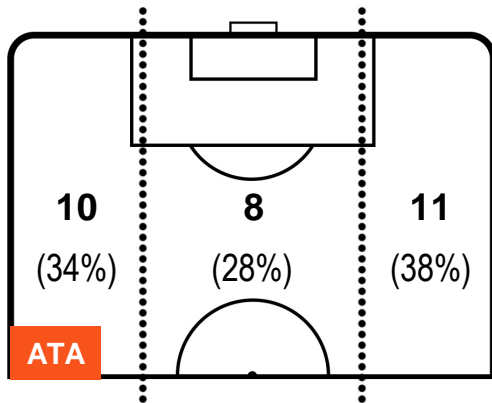

ATALANTA

ATA 5

1 CRO

CROTONE

POSIZIONI MEDIE POSSESSO PALLA (avversario)

- Legenda:**
- 1ª Sostituzione ● Giocatore Entrato ● Giocatore Uscito
 - 2ª Sostituzione ● Giocatore Entrato ● Giocatore Uscito ■ Giocatore Entrato in sostituzione di ●
 - 3ª Sostituzione ● Giocatore Entrato ● Giocatore Uscito ■ Giocatore Entrato in sostituzione di ●

ATALANTA

ATA 5

1 CRO

CROTONE

BARICENTRO

ATA

CRO

BILANCIAMENTO OFFENSIVO

ATALANTA

ATA 5

1 CRO

CROTONE

ZONE DI TIRO

5	Gol	1
12	In porta	5
1	Fuori Porta	2

CROSS IN GIOCO

PALLE RECUPERATE

ATALANTA

ATA 5

1 CRO

CROTONE

MVP (Most Valuable Player)

ALEJANDRO GOMEZ		10
ATALANTA		ATA
Ruolo:	Attaccante	
Altezza:	1,65m	
Peso:	68 Kg	
Data Nascita:	15/02/1988	
Nazionalità:	ARG	
Jog 31% - Run 58% - Sprint 11%		Km 8.141
2.502	4.696	0.943
Statistiche		
Gol	2	
Occasioni da gol	4	
Totale tiri	4	
Tiri in porta (Gol)	4(2)	
Assist	1	
Azioni attacco	3	
Falli subiti	2	
Minuti giocati	76'	