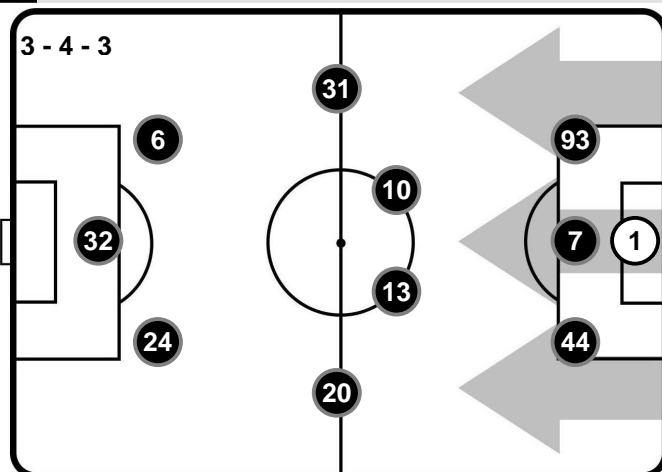

A disposizione

- 3 MARCO FESTA
- 78 ANIELLO VISCOVO
- 5 ADRIAN STOIAN
- 11 OLIVER KRAGL
- 14 CAZIM SULJIC
- 17 ANTE BUDIMIR
- 29 MARCELLO TROTTA
- 34 STEFAN SIMIC
- 37 DAVIDE FARAONI
- 38 ROLANDO MANDRAGORA
- 89 GIOVANNI CROCIATA
- 99 SIMY

Allenatore: DAVIDE NICOLA