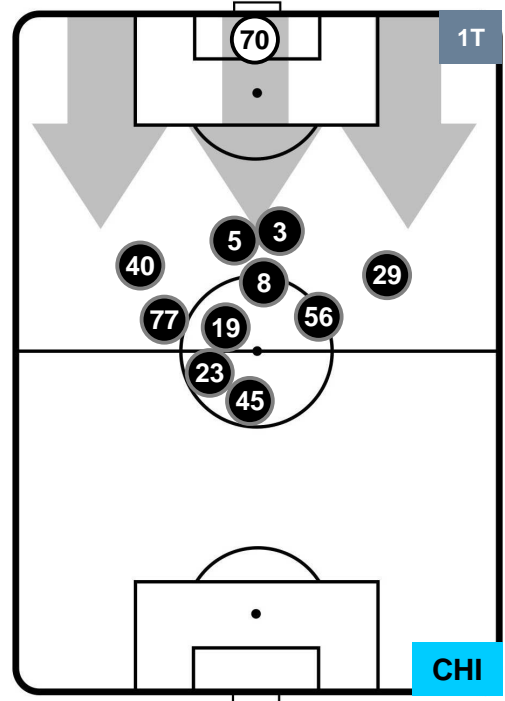

### HEATMAP

GENOA

GEN 1

1 CHI

CHIEVOVERONA

POSIZIONI MEDIE

- Legenda:**
- 1ª Sostituzione Giocatore Entrato Giocatore Uscito
  - 2ª Sostituzione Giocatore Entrato Giocatore Uscito Giocatore Entrato in sostituzione di
  - 3ª Sostituzione Giocatore Entrato Giocatore Uscito Giocatore Entrato in sostituzione di