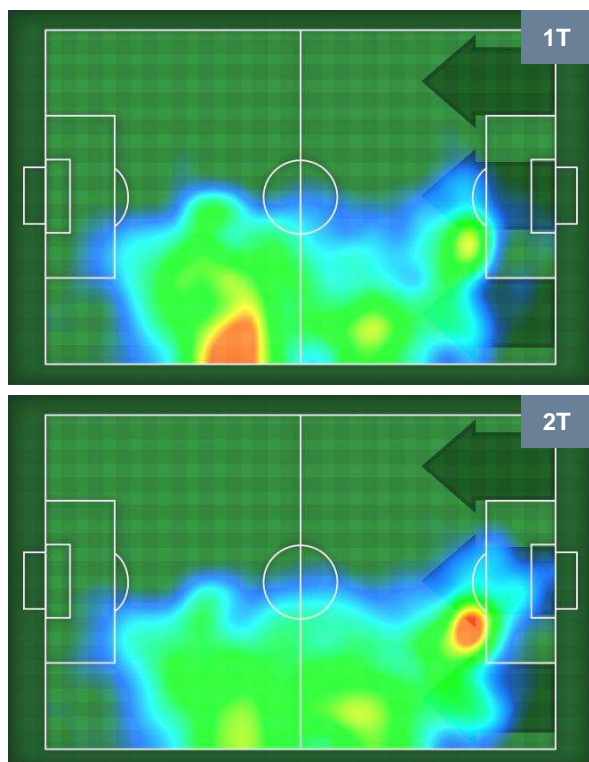

GENOA

GEN 1

1 CHI

CHIEVOVERONA

MVP (Most Valuable Player)

DIEGO LAXALT		93
GENOA		GEN
Ruolo:	Centrocampista	
Altezza:	1,78m	
Peso:	68 Kg	
Data Nascita:	07/02/1993	
Nazionalità:	URU	
Jog 27% - Run 63% - Sprint 10% Km 11.032		
2.98	6.965	1.087
Statistiche		
Gol	1	
Occasioni da gol	2	
Totale tiri	2	
Tiri in porta (Gol)	2(1)	
Assist	1	
Azioni attacco	6	
Cross	2	
Palle recuperate	8	
Falli subiti	2	
Minuti giocati	93'	

PERPARIM HETEMAJ		56
CHIEVOVERONA		CHI
Ruolo:	Centrocampista	
Altezza:	1,75m	
Peso:	76 Kg	
Data Nascita:	12/12/1986	
Nazionalità:	FIN	
Jog 21% - Run 71% - Sprint 8% Km 12.355		
2.565	8.765	1.025
Statistiche		
Gol	1	
Occasioni da gol	1	
Totale tiri	1	
Tiri in porta (Gol)	1(1)	
Azioni attacco	3	
Palle recuperate	1	
Falli subiti	3	
Minuti giocati	93'	

HeatMap