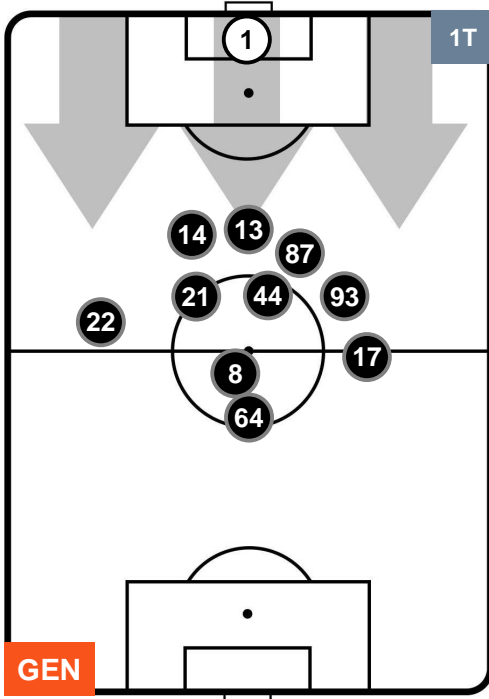

GENOA

GEN 1

1 CHI

CHIEVOVERONA

POSIZIONI MEDIE POSSESSO PALLA (avversario)

1. **Legenda:**
2. 1ª Sostituzione Giocatore Entrato Giocatore Uscito
   - 2ª Sostituzione Giocatore Entrato Giocatore Uscito Giocatore Entrato in sostituzione di
   - 3ª Sostituzione Giocatore Entrato Giocatore Uscito Giocatore Entrato in sostituzione di