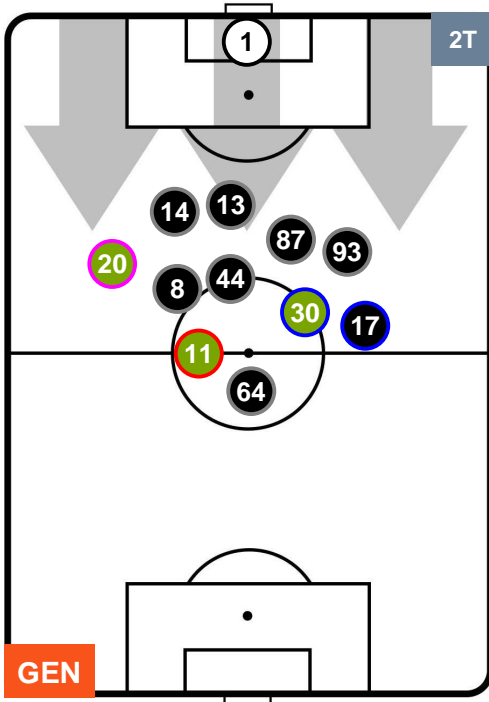

GENOA

GEN 1

1 CHI

CHIEVOVERONA

POSIZIONI MEDIE POSSESSO PALLA (avversario)

1. **Legenda:**
2. 1ª Sostituzione Giocatore Entrato Giocatore Uscito
   - 2ª Sostituzione Giocatore Entrato Giocatore Uscito Giocatore Entrato in sostituzione di
   - 3ª Sostituzione Giocatore Entrato Giocatore Uscito Giocatore Entrato in sostituzione di