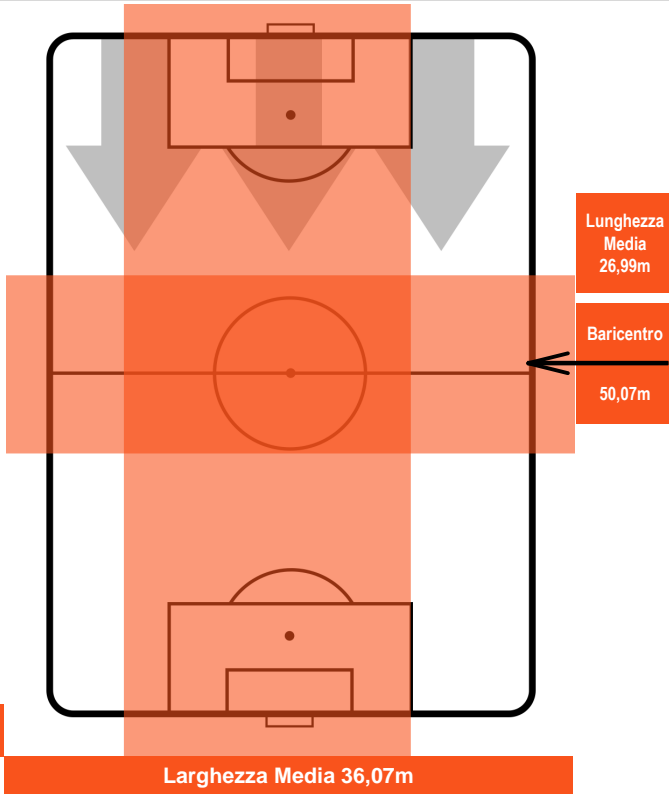

GENOA

GEN 1

1 CHI

CHIEVOVERONA

BARICENTRO

BILANCIAMENTO OFFENSIVO

GENOA GEN 1 1 CHI CHIEVOVERONA

### ZONE DI TIRO

1	Gol	1
4	In porta	5
4	Fuori Porta	5