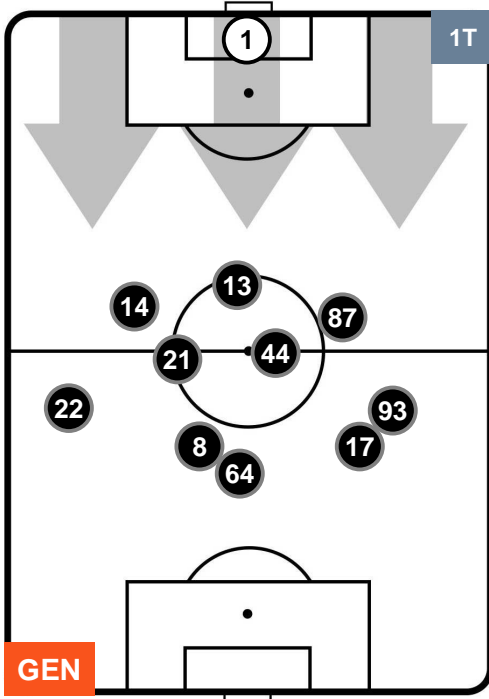

GENOA

GEN 1

1 CHI

CHIEVOVERONA

POSIZIONI MEDIE POSSESSO PALLA (proprio)

1. **Legenda:**
2. 1^ Sostituzione Giocatore Entrato Giocatore Uscito
   - 2^ Sostituzione Giocatore Entrato Giocatore Uscito Giocatore Entrato in sostituzione di
   - 3^ Sostituzione Giocatore Entrato Giocatore Uscito Giocatore Entrato in sostituzione di