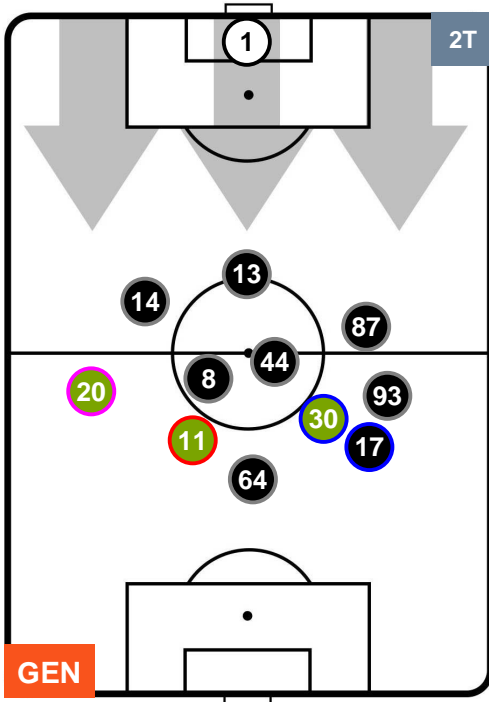

GENOA

GEN 1

1 CHI

CHIEVOVERONA

POSIZIONI MEDIE POSSESSO PALLA (proprio)

1. **Legenda:**
2. 1^ Sostituzione Giocatore Entrato Giocatore Uscito
   - 2^ Sostituzione Giocatore Entrato Giocatore Uscito Giocatore Entrato in sostituzione di
   - 3^ Sostituzione Giocatore Entrato Giocatore Uscito Giocatore Entrato in sostituzione di