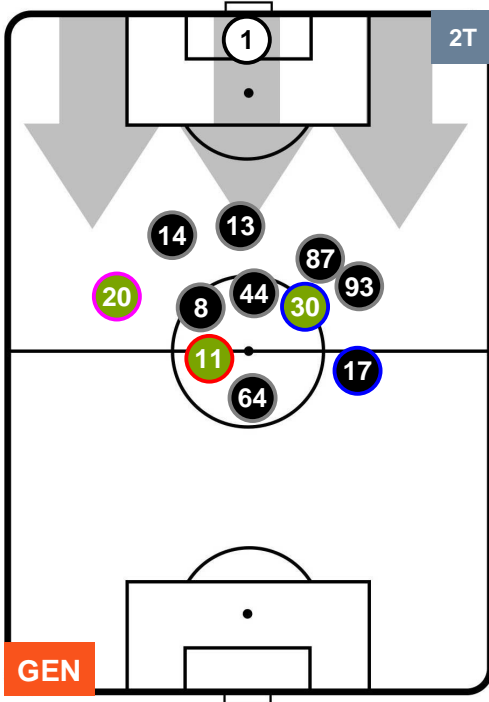

### HEATMAP

GENOA

GEN 1

1 CHI

CHIEVOVERONA

POSIZIONI MEDIE

- Legenda:**
- 1ª Sostituzione Giocatore Entrato Giocatore Uscito
  - 2ª Sostituzione Giocatore Entrato Giocatore Uscito Giocatore Entrato in sostituzione di
  - 3ª Sostituzione Giocatore Entrato Giocatore Uscito Giocatore Entrato in sostituzione di