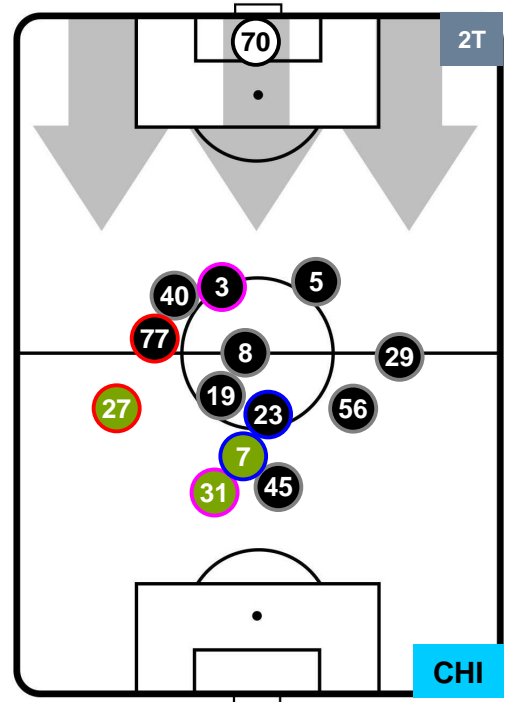

GENOA

GEN 1

1 CHI

CHIEVOVERONA

POSIZIONI MEDIE POSSESSO PALLA (proprio)

1. **Legenda:**
2. 1^ Sostituzione Giocatore Entrato Giocatore Uscito
   - 2^ Sostituzione Giocatore Entrato Giocatore Uscito Giocatore Entrato in sostituzione di
   - 3^ Sostituzione Giocatore Entrato Giocatore Uscito Giocatore Entrato in sostituzione di