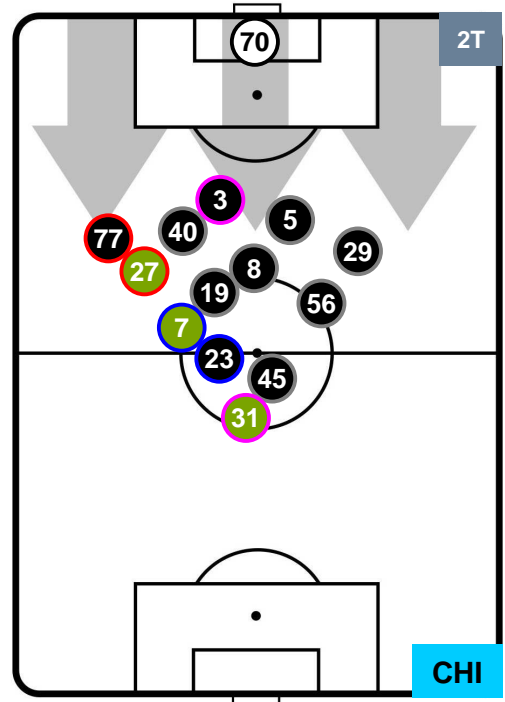

GENOA

GEN 1

1 CHI

CHIEVOVERONA

POSIZIONI MEDIE POSSESSO PALLA (avversario)

1. **Legenda:**
2. 1ª Sostituzione Giocatore Entrato Giocatore Uscito
   - 2ª Sostituzione Giocatore Entrato Giocatore Uscito Giocatore Entrato in sostituzione di
   - 3ª Sostituzione Giocatore Entrato Giocatore Uscito Giocatore Entrato in sostituzione di