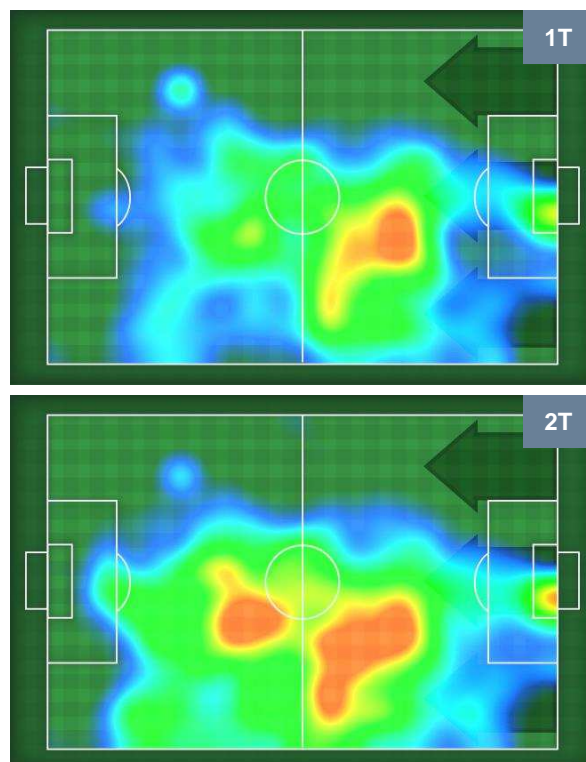

GENOA

GEN 1

1 CHI

CHIEVOVERONA

MVP (Most Valuable Player)

DIEGO LAXALT		93
GENOA		GEN
Ruolo:	Centrocampista	
Altezza:	1,78m	
Peso:	68 Kg	
Data Nascita:	07/02/1993	
Nazionalità:	URU	
Jog 27% - Run 63% - Sprint 10% Km 11.032		
2.98	6.965	1.087
Statistiche		
Gol	1	
Occasioni da gol	2	
Totale tiri	2	
Tiri in porta (Gol)	2(1)	
Assist	1	
Azioni attacco	6	
Cross	2	
Palle recuperate	8	
Falli subiti	2	
Minuti giocati	93'	

PERPARIM HETEMAJ		56
CHIEVOVERONA		CHI
Ruolo:	Centrocampista	
Altezza:	1,75m	
Peso:	76 Kg	
Data Nascita:	12/12/1986	
Nazionalità:	FIN	
Jog 21% - Run 71% - Sprint 8% Km 12.355		
2.565	8.765	1.025
Statistiche		
Gol	1	
Occasioni da gol	1	
Totale tiri	1	
Tiri in porta (Gol)	1(1)	
Azioni attacco	3	
Palle recuperate	1	
Falli subiti	3	
Minuti giocati	93'	

HeatMap