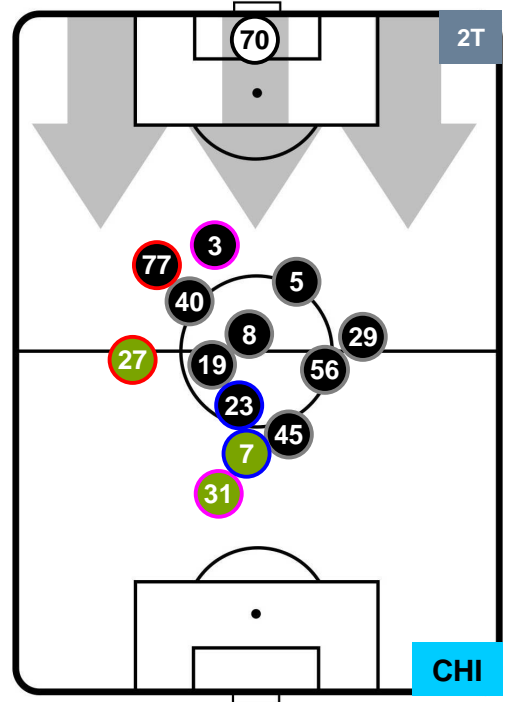

### HEATMAP

GENOA

GEN 1

1 CHI

CHIEVOVERONA

POSIZIONI MEDIE

- Legenda:**
- 1ª Sostituzione Giocatore Entrato Giocatore Uscito
  - 2ª Sostituzione Giocatore Entrato Giocatore Uscito Giocatore Entrato in sostituzione di
  - 3ª Sostituzione Giocatore Entrato Giocatore Uscito Giocatore Entrato in sostituzione di