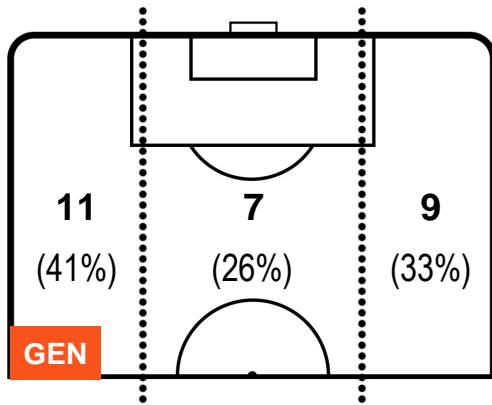

GENOA

GEN 1

1 CHI

CHIEVOVERONA

BARICENTRO

BILANCIAMENTO OFFENSIVO

GENOA GEN 1 1 CHI CHIEVOVERONA

### ZONE DI TIRO

1	Gol	1
4	In porta	5
4	Fuori Porta	5