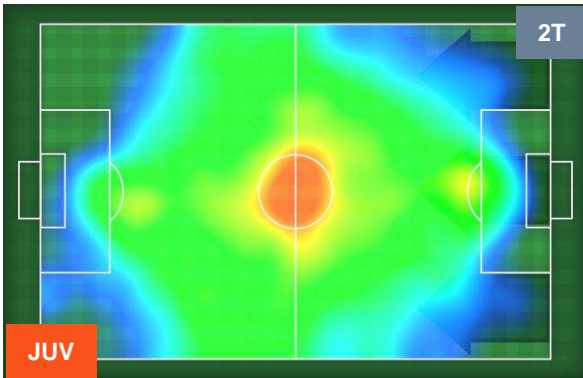

JUVENTUS

JUV 1

0 FIO

FIORENTINA

HEATMAP

JUVENTUS

JUV 1

0 FIO

FIORENTINA

POSIZIONI MEDIE

- Legenda:**
- 1ª Sostituzione ● Giocatore Entrato ● Giocatore Uscito
 - 2ª Sostituzione ● Giocatore Entrato ● Giocatore Uscito ■ Giocatore Entrato in sostituzione di ●
 - 3ª Sostituzione ● Giocatore Entrato ● Giocatore Uscito ■ Giocatore Entrato in sostituzione di ●