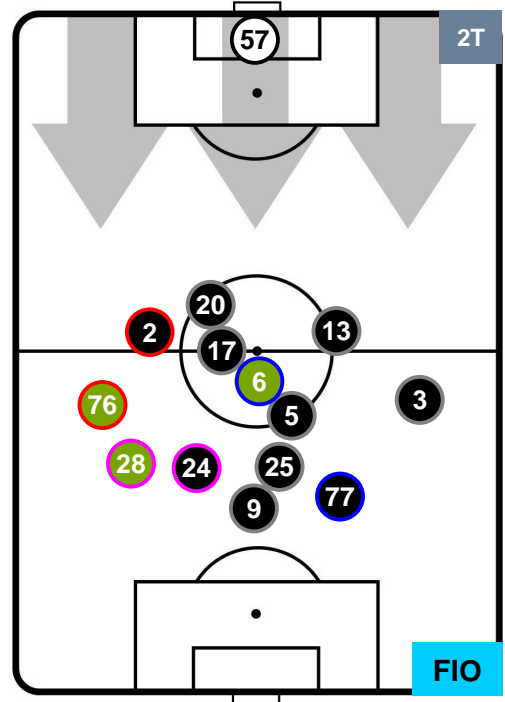

FIORENTINA

POSIZIONI MEDIE

- Legenda:**
- 1ª Sostituzione ● Giocatore Entrato ● Giocatore Uscito
 - 2ª Sostituzione ● Giocatore Entrato ● Giocatore Uscito ■ Giocatore Entrato in sostituzione di ●
 - 3ª Sostituzione ● Giocatore Entrato ● Giocatore Uscito ■ Giocatore Entrato in sostituzione di ●

JUVENTUS

JUV 1

0 FIO

FIORENTINA

POSIZIONI MEDIE POSSESSO PALLA (proprio)

- Legenda:**
- 1ª Sostituzione ● Giocatore Entrato ● Giocatore Uscito
 - 2ª Sostituzione ● Giocatore Entrato ● Giocatore Uscito ■ Giocatore Entrato in sostituzione di ●
 - 3ª Sostituzione ● Giocatore Entrato ● Giocatore Uscito ■ Giocatore Entrato in sostituzione di ●

JUVENTUS **JUV** 1 **0** **FIO** FIORENTINA

POSIZIONI MEDIE POSSESSO PALLA (avversario)

- Legenda:**
- 1ª Sostituzione ● Giocatore Entrato ● Giocatore Uscito
 - 2ª Sostituzione ● Giocatore Entrato ● Giocatore Uscito ■ Giocatore Entrato in sostituzione di ●
 - 3ª Sostituzione ● Giocatore Entrato ● Giocatore Uscito ■ Giocatore Entrato in sostituzione di ●