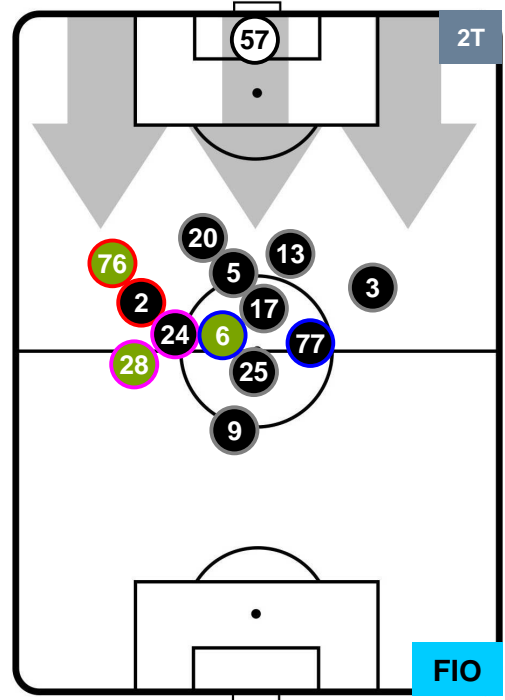

JUVENTUS

JUV 1

0 FIO

FIORENTINA

HEATMAP

JUVENTUS

JUV 1

0 FIO

FIORENTINA

POSIZIONI MEDIE

- Legenda:**
- 1ª Sostituzione ● Giocatore Entrato ● Giocatore Uscito
 - 2ª Sostituzione ● Giocatore Entrato ● Giocatore Uscito ■ Giocatore Entrato in sostituzione di ●
 - 3ª Sostituzione ● Giocatore Entrato ● Giocatore Uscito ■ Giocatore Entrato in sostituzione di ●