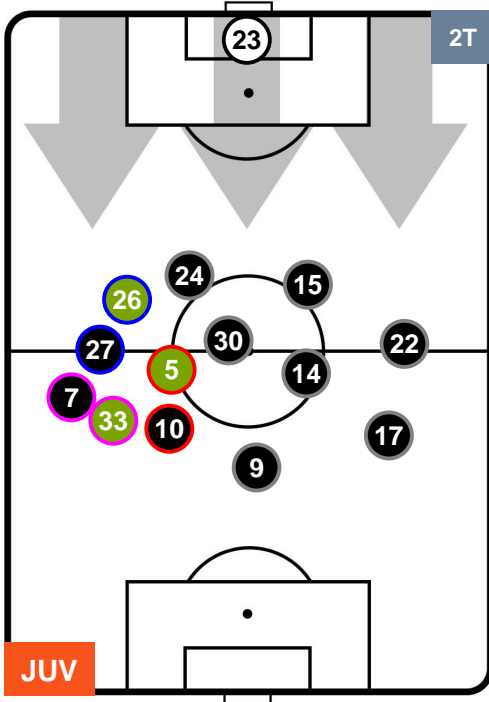

FIORENTINA

POSIZIONI MEDIE

- Legenda:**
- 1ª Sostituzione ● Giocatore Entrato ● Giocatore Uscito
 - 2ª Sostituzione ● Giocatore Entrato ● Giocatore Uscito ■ Giocatore Entrato in sostituzione di ●
 - 3ª Sostituzione ● Giocatore Entrato ● Giocatore Uscito ■ Giocatore Entrato in sostituzione di ●

JUVENTUS

JUV 1

0 FIO

FIORENTINA

POSIZIONI MEDIE POSSESSO PALLA (proprio)

- Legenda:**
- 1ª Sostituzione ● Giocatore Entrato ● Giocatore Uscito
 - 2ª Sostituzione ● Giocatore Entrato ● Giocatore Uscito ■ Giocatore Entrato in sostituzione di ●
 - 3ª Sostituzione ● Giocatore Entrato ● Giocatore Uscito ■ Giocatore Entrato in sostituzione di ●

JUVENTUS **JUV** 1 **0** **FIO** FIORENTINA

POSIZIONI MEDIE POSSESSO PALLA (avversario)

- Legenda:**
- 1ª Sostituzione ● Giocatore Entrato ● Giocatore Uscito
 - 2ª Sostituzione ● Giocatore Entrato ● Giocatore Uscito ■ Giocatore Entrato in sostituzione di ●
 - 3ª Sostituzione ● Giocatore Entrato ● Giocatore Uscito ■ Giocatore Entrato in sostituzione di ●