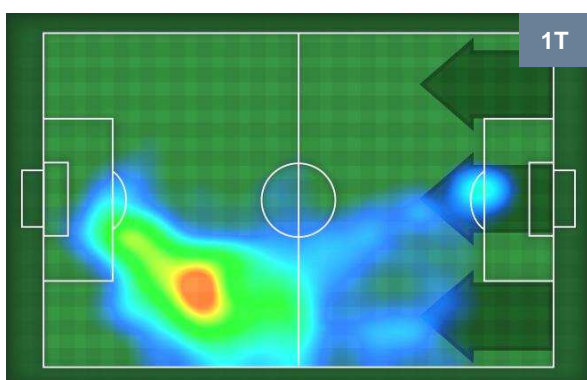

0 FIO

FIorentINA

ZONE DI TIRO

1	Gol	0
6	In porta	0
3	Fuori Porta	5

CROSS IN GIOCO

PALLE RECUPERATE

JUVENTUS

JUV 1

0 FIO

FIORENTINA

MVP (Most Valuable Player)

MARIO MANDZUKIC	17
JUVENTUS	JUV

Ruolo:	Attaccante
Altezza:	1,87m
Peso:	84 Kg
Data Nascita:	21/05/1986
Nazionalità:	CRO

Jog 31% - Run 59% - Sprint 10%	Km 10.521
3.257	6.163
1.101	

Statistiche

Gol	1
Occasioni da gol	3
Totale tiri	3
Tiri in porta (Gol)	3(1)
Azioni attacco	6
Cross	1
Palle recuperate	5
Falli subiti	2
Minuti giocati	96'

HeatMap

GIOVANNI SIMEONE	9
FIORENTINA	FIO

Ruolo:	Attaccante
Altezza:	1,8m
Peso:	81 Kg
Data Nascita:	05/07/1995
Nazionalità:	ARG