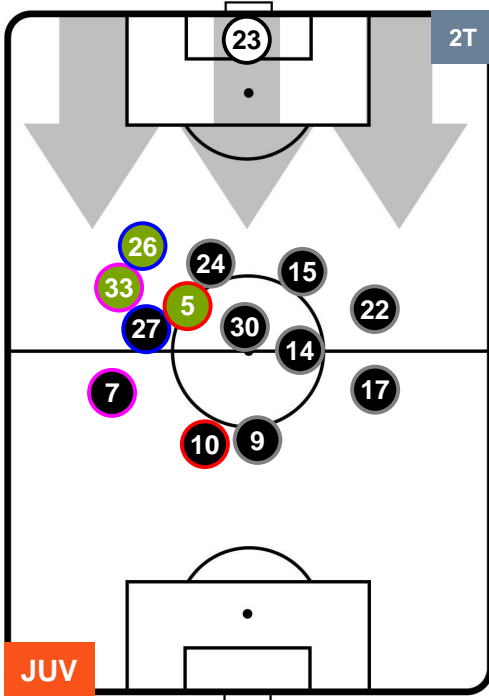

JUVENTUS

JUV 1

0 FIO

FIORENTINA

HEATMAP

JUVENTUS

JUV 1

0 FIO

FIORENTINA

POSIZIONI MEDIE

- Legenda:**
- 1ª Sostituzione ● Giocatore Entrato ● Giocatore Uscito
 - 2ª Sostituzione ● Giocatore Entrato ● Giocatore Uscito ■ Giocatore Entrato in sostituzione di ●
 - 3ª Sostituzione ● Giocatore Entrato ● Giocatore Uscito ■ Giocatore Entrato in sostituzione di ●