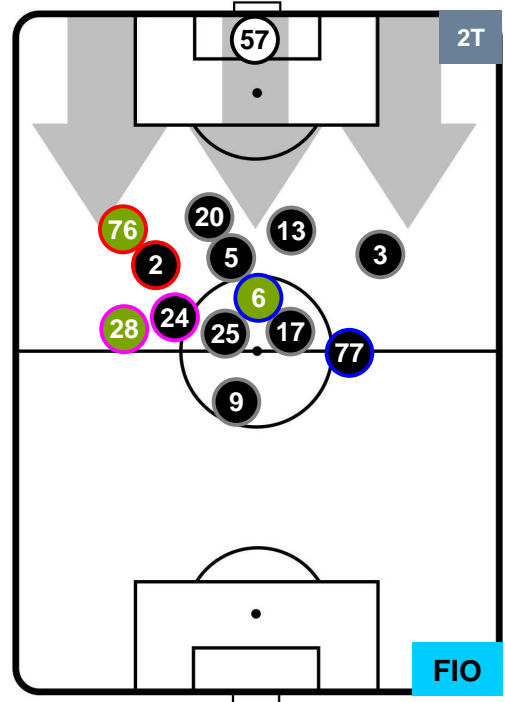

JUVENTUS **JUV** 1 **0** **FIO** FIORENTINA

POSIZIONI MEDIE POSSESSO PALLA (avversario)

1. **Legenda:**
2. 1ª Sostituzione ● Giocatore Entrato ● Giocatore Uscito
   - 2ª Sostituzione ● Giocatore Entrato ● Giocatore Uscito ■ Giocatore Entrato in sostituzione di ●
   - 3ª Sostituzione ● Giocatore Entrato ● Giocatore Uscito ■ Giocatore Entrato in sostituzione di ●