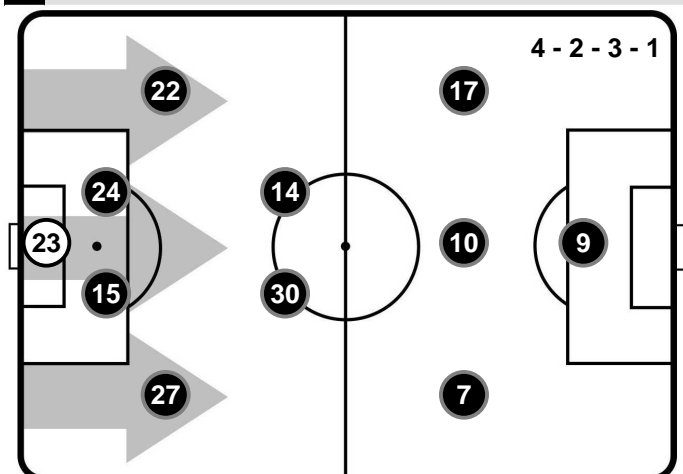

JUVENTUS

JUV **1**

0 **FIO**

FIORENTINA

FORMAZIONI

JUVENTUS

- 23 WOJCIECH SZCZESNY (P)
- 27 STEFANO STURARO
- 15 ANDREA BARZAGLI
- 24 DANIELE RUGANI
- 22 KWADWO ASAMOAH
- 30 RODRIGO BENTANCUR
- 14 BLAISE MATUIDI
- 7 JUAN CUADRADO
- 10 PAULO DYBALA
- 17 MARIO MANDZUKIC
- 9 GONZALO HIGUAIN