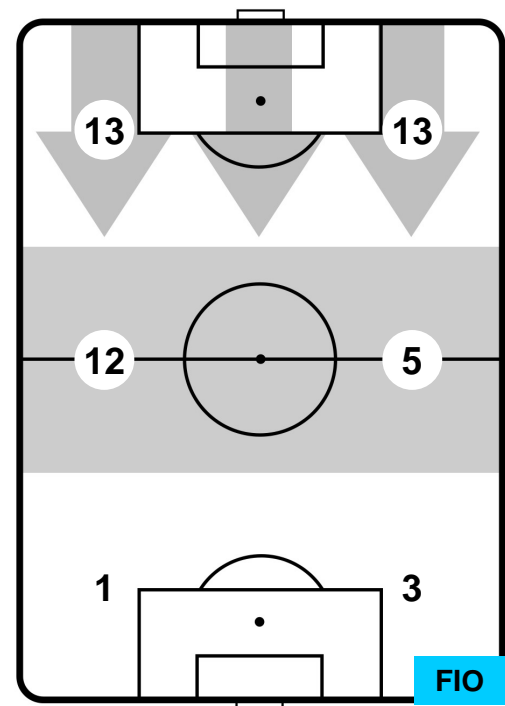

0 FIO

FIorentINA

ZONE DI TIRO

1	Gol	0
6	In porta	0
3	Fuori Porta	5

CROSS IN GIOCO

PALLE RECUPERATE

JUVENTUS

JUV 1

0 FIO

FIORENTINA

MVP (Most Valuable Player)

MARIO MANDZUKIC	17
JUVENTUS	JUV

Ruolo:	Attaccante
Altezza:	1,87m
Peso:	84 Kg
Data Nascita:	21/05/1986
Nazionalità:	CRO

Jog 31% - Run 59% - Sprint 10%	Km 10.521
3.257	6.163
1.101	