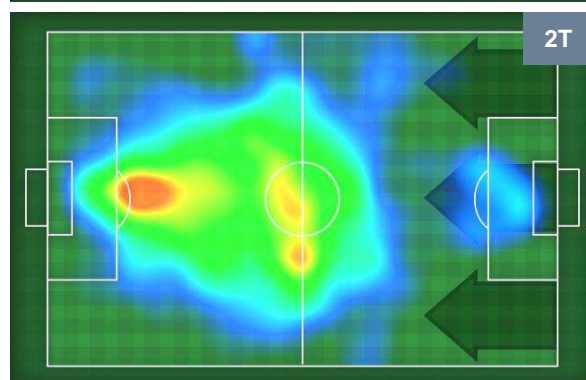

JUVENTUS

JUV 1

0 FIO

FIORENTINA

MVP (Most Valuable Player)

MARIO MANDZUKIC	17
JUVENTUS	JUV

Ruolo:	Attaccante
Altezza:	1,87m
Peso:	84 Kg
Data Nascita:	21/05/1986
Nazionalità:	CRO

Jog 31% - Run 59% - Sprint 10%	Km 10.521
3.257	6.163
1.101	

Statistiche

Gol	1
Occasioni da gol	3
Totale tiri	3
Tiri in porta (Gol)	3(1)
Azioni attacco	6
Cross	1
Palle recuperate	5
Falli subiti	2
Minuti giocati	96'

HeatMap

GIOVANNI SIMEONE	9
FIORENTINA	FIO

Ruolo:	Attaccante
Altezza:	1,8m
Peso:	81 Kg
Data Nascita:	05/07/1995
Nazionalità:	ARG

Jog 26% - Run 66% - Sprint 8%	Km 11.691
3.023	7.709
0.959	

Statistiche

Totale tiri	2
Assist	1
Azioni attacco	3
Palle recuperate	4
Falli subiti	2
Minuti giocati	96'

HeatMap