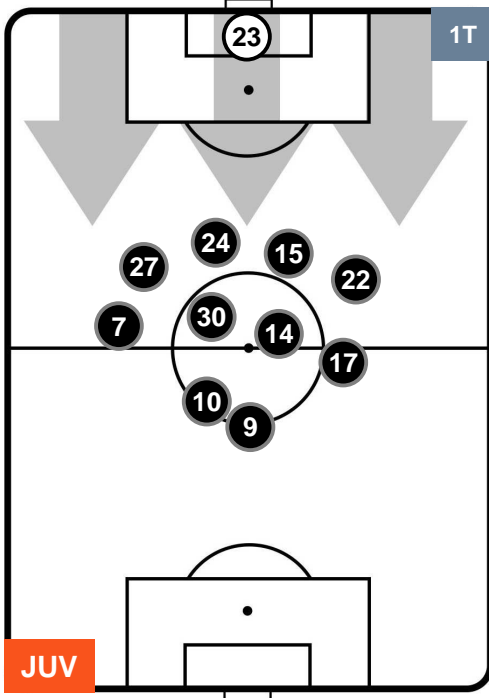

FIORENTINA

POSIZIONI MEDIE

- Legenda:**
- 1ª Sostituzione ● Giocatore Entrato ● Giocatore Uscito
 - 2ª Sostituzione ● Giocatore Entrato ● Giocatore Uscito ■ Giocatore Entrato in sostituzione di ●
 - 3ª Sostituzione ● Giocatore Entrato ● Giocatore Uscito ■ Giocatore Entrato in sostituzione di ●

JUVENTUS

JUV 1

0 FIO

FIORENTINA

POSIZIONI MEDIE POSSESSO PALLA (proprio)

- Legenda:**
- 1ª Sostituzione ● Giocatore Entrato ● Giocatore Uscito
 - 2ª Sostituzione ● Giocatore Entrato ● Giocatore Uscito ■ Giocatore Entrato in sostituzione di ●
 - 3ª Sostituzione ● Giocatore Entrato ● Giocatore Uscito ■ Giocatore Entrato in sostituzione di ●

JUVENTUS **JUV** 1 **0** **FIO** FIORENTINA

POSIZIONI MEDIE POSSESSO PALLA (avversario)

- Legenda:**
- 1ª Sostituzione ● Giocatore Entrato ● Giocatore Uscito
 - 2ª Sostituzione ● Giocatore Entrato ● Giocatore Uscito ■ Giocatore Entrato in sostituzione di ●
 - 3ª Sostituzione ● Giocatore Entrato ● Giocatore Uscito ■ Giocatore Entrato in sostituzione di ●