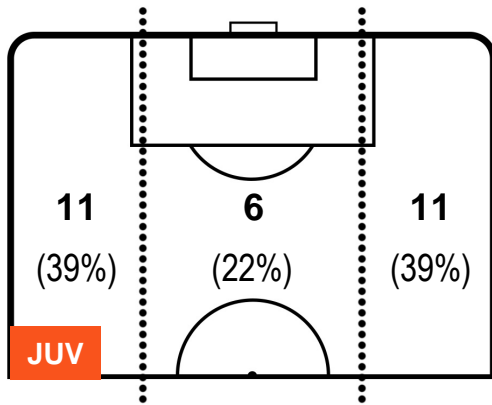

JUVENTUS

JUV 1

0 FIO

FIORENTINA

BARICENTRO

BILANCIAMENTO OFFENSIVO

JUVENTUS

JUV 1

0 FIO

FIorentINA

ZONE DI TIRO

1	Gol	0
6	In porta	0
3	Fuori Porta	5

CROSS IN GIOCO

PALLE RECUPERATE

JUVENTUS

JUV 1