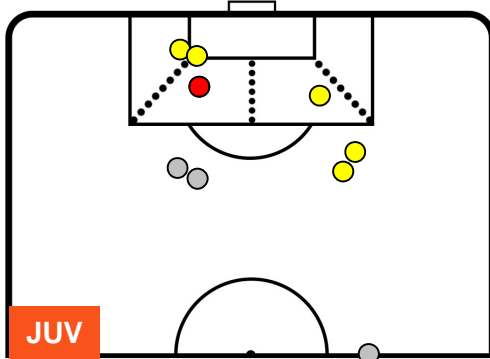

JUVENTUS **JUV** 1 **0** **FIO** FIORENTINA

POSIZIONI MEDIE POSSESSO PALLA (avversario)

- Legenda:**
- 1ª Sostituzione ● Giocatore Entrato ● Giocatore Uscito
 - 2ª Sostituzione ● Giocatore Entrato ● Giocatore Uscito ■ Giocatore Entrato in sostituzione di ●
 - 3ª Sostituzione ● Giocatore Entrato ● Giocatore Uscito ■ Giocatore Entrato in sostituzione di ●

JUVENTUS

JUV 1

0 FIO

FIORENTINA

BARICENTRO

BILANCIAMENTO OFFENSIVO

JUVENTUS

JUV 1

0 FIO

FIorentINA

ZONE DI TIRO

1	Gol	0
6	In porta	0
3	Fuori Porta	5

CROSS IN GIOCO

PALLE RECUPERATE

JUVENTUS

JUV 1