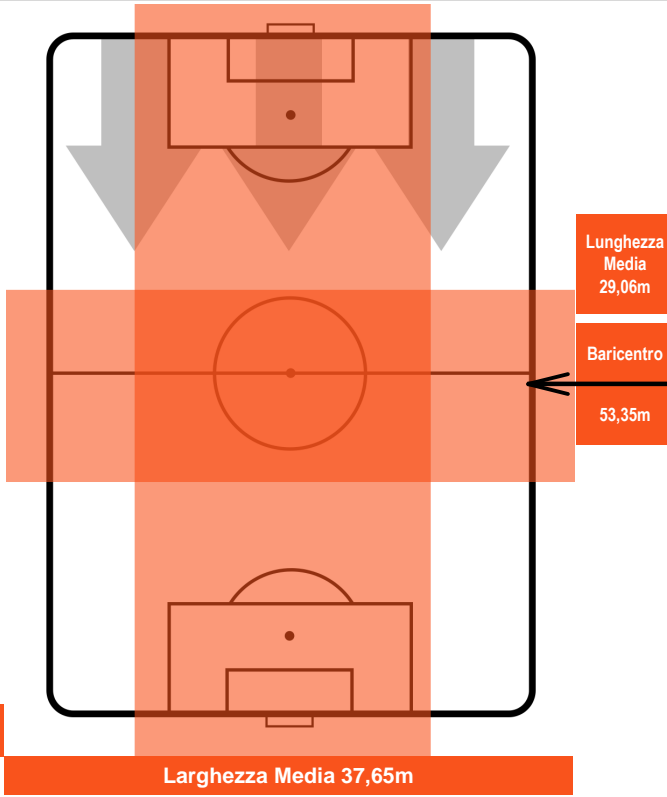

JUVENTUS

JUV 1

0 FIO

FIORENTINA

BARICENTRO