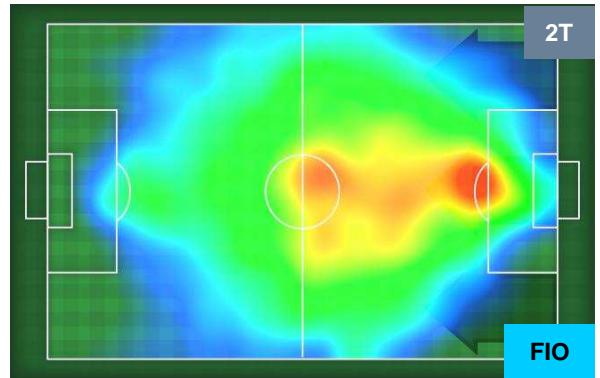

JUVENTUS

JUV 1

0 FIO

FIORENTINA

HEATMAP

JUVENTUS

JUV 1

0 FIO

FIORENTINA

POSIZIONI MEDIE

- Legenda:**
- 1ª Sostituzione ● Giocatore Entrato ● Giocatore Uscito
 - 2ª Sostituzione ● Giocatore Entrato ● Giocatore Uscito ■ Giocatore Entrato in sostituzione di ●
 - 3ª Sostituzione ● Giocatore Entrato ● Giocatore Uscito ■ Giocatore Entrato in sostituzione di ●