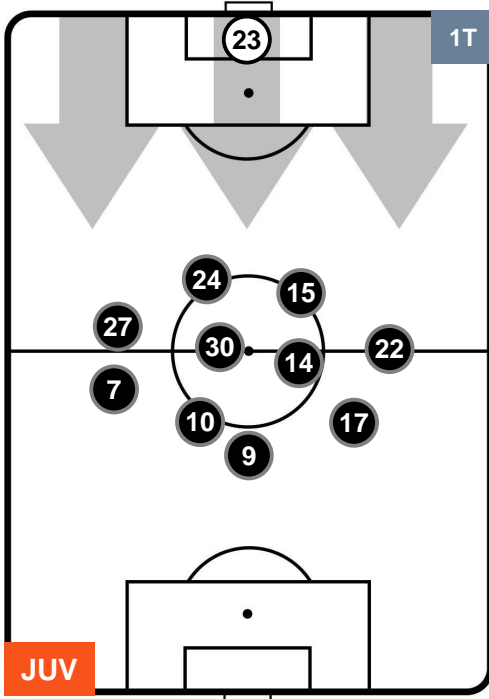

JUVENTUS

JUV 1

0 FIO

FIORENTINA

HEATMAP

JUVENTUS

JUV 1

0 FIO

FIORENTINA

POSIZIONI MEDIE

- Legenda:**
- 1ª Sostituzione ● Giocatore Entrato ● Giocatore Uscito
 - 2ª Sostituzione ● Giocatore Entrato ● Giocatore Uscito ■ Giocatore Entrato in sostituzione di ●
 - 3ª Sostituzione ● Giocatore Entrato ● Giocatore Uscito ■ Giocatore Entrato in sostituzione di ●