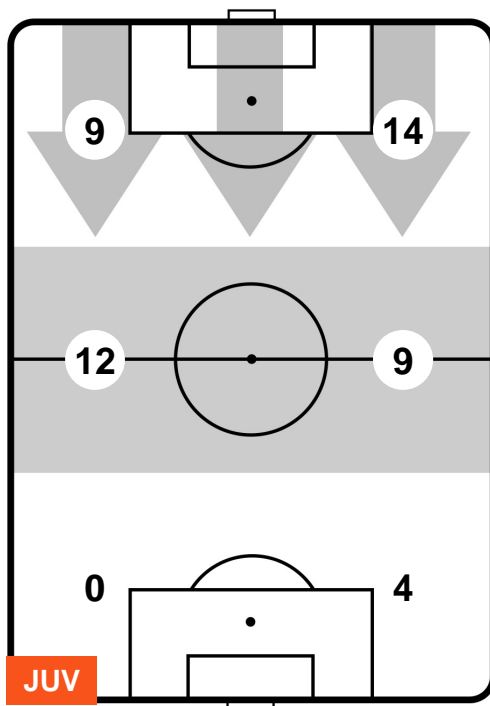

0 FIO

FIorentINA

ZONE DI TIRO

1	Gol	0
6	In porta	0
3	Fuori Porta	5

CROSS IN GIOCO

PALLE RECUPERATE

JUVENTUS

JUV 1

0 FIO

FIORENTINA

MVP (Most Valuable Player)

MARIO MANDZUKIC	17
JUVENTUS	JUV

Ruolo:	Attaccante
Altezza:	1,87m
Peso:	84 Kg
Data Nascita:	21/05/1986
Nazionalità:	CRO

Jog 31% - Run 59% - Sprint 10%	Km 10.521
3.257	6.163
1.101	