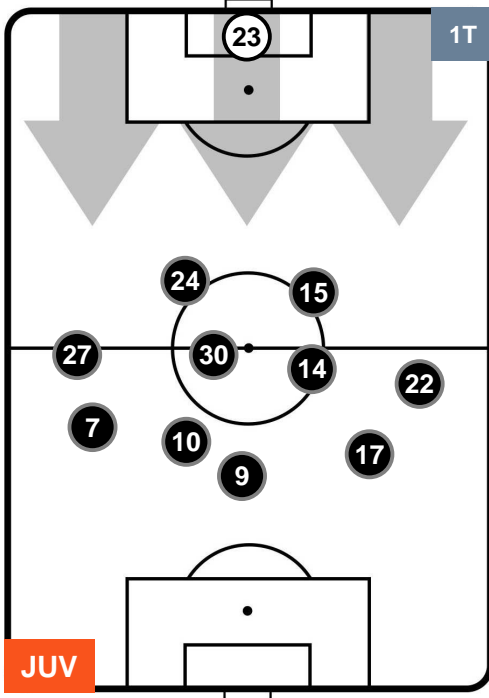

FIORENTINA

POSIZIONI MEDIE

- Legenda:**
- 1ª Sostituzione ● Giocatore Entrato ● Giocatore Uscito
 - 2ª Sostituzione ● Giocatore Entrato ● Giocatore Uscito ■ Giocatore Entrato in sostituzione di ●
 - 3ª Sostituzione ● Giocatore Entrato ● Giocatore Uscito ■ Giocatore Entrato in sostituzione di ●

JUVENTUS

JUV 1

0 FIO

FIORENTINA

POSIZIONI MEDIE POSSESSO PALLA (proprio)

- Legenda:**
- 1ª Sostituzione ● Giocatore Entrato ● Giocatore Uscito
 - 2ª Sostituzione ● Giocatore Entrato ● Giocatore Uscito ■ Giocatore Entrato in sostituzione di ●
 - 3ª Sostituzione ● Giocatore Entrato ● Giocatore Uscito ■ Giocatore Entrato in sostituzione di ●

JUVENTUS **JUV** 1 **0** **FIO** FIORENTINA

POSIZIONI MEDIE POSSESSO PALLA (avversario)

- Legenda:**
- 1ª Sostituzione ● Giocatore Entrato ● Giocatore Uscito
 - 2ª Sostituzione ● Giocatore Entrato ● Giocatore Uscito ■ Giocatore Entrato in sostituzione di ●
 - 3ª Sostituzione ● Giocatore Entrato ● Giocatore Uscito ■ Giocatore Entrato in sostituzione di ●