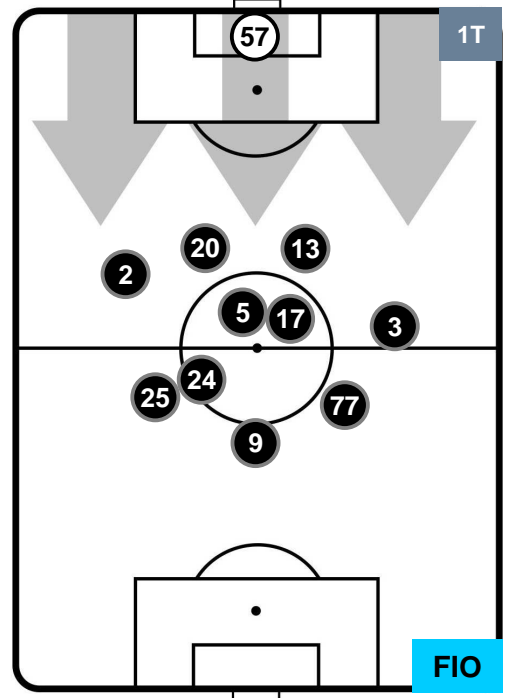

FIORENTINA

POSIZIONI MEDIE

- Legenda:**
- 1ª Sostituzione ● Giocatore Entrato ● Giocatore Uscito
 - 2ª Sostituzione ● Giocatore Entrato ● Giocatore Uscito ■ Giocatore Entrato in sostituzione di ●
 - 3ª Sostituzione ● Giocatore Entrato ● Giocatore Uscito ■ Giocatore Entrato in sostituzione di ●

JUVENTUS

JUV 1

0 FIO

FIORENTINA

POSIZIONI MEDIE POSSESSO PALLA (proprio)

- Legenda:**
- 1ª Sostituzione ● Giocatore Entrato ● Giocatore Uscito
 - 2ª Sostituzione ● Giocatore Entrato ● Giocatore Uscito ■ Giocatore Entrato in sostituzione di ●
 - 3ª Sostituzione ● Giocatore Entrato ● Giocatore Uscito ■ Giocatore Entrato in sostituzione di ●

JUVENTUS **JUV** 1 **0** **FIO** FIORENTINA

POSIZIONI MEDIE POSSESSO PALLA (avversario)

- Legenda:**
- 1ª Sostituzione ● Giocatore Entrato ● Giocatore Uscito
 - 2ª Sostituzione ● Giocatore Entrato ● Giocatore Uscito ■ Giocatore Entrato in sostituzione di ●
 - 3ª Sostituzione ● Giocatore Entrato ● Giocatore Uscito ■ Giocatore Entrato in sostituzione di ●