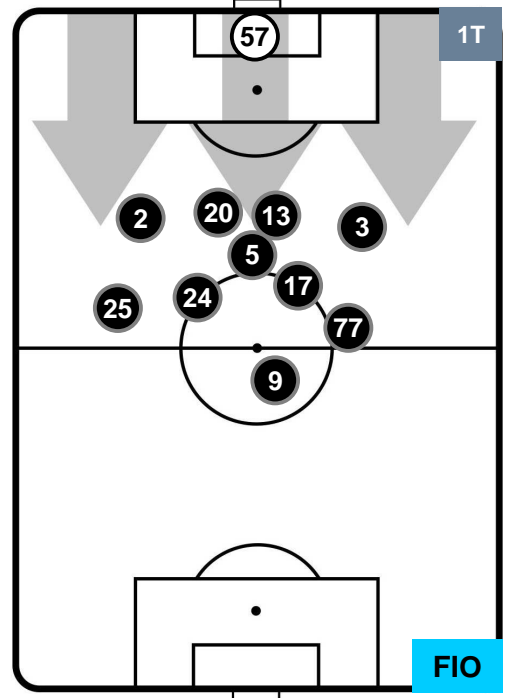

FIORENTINA

POSIZIONI MEDIE

- Legenda:**
- 1ª Sostituzione ● Giocatore Entrato ● Giocatore Uscito
 - 2ª Sostituzione ● Giocatore Entrato ● Giocatore Uscito ■ Giocatore Entrato in sostituzione di ●
 - 3ª Sostituzione ● Giocatore Entrato ● Giocatore Uscito ■ Giocatore Entrato in sostituzione di ●

JUVENTUS

JUV 1

0 FIO

FIORENTINA

POSIZIONI MEDIE POSSESSO PALLA (proprio)

- Legenda:**
- 1ª Sostituzione ● Giocatore Entrato ● Giocatore Uscito
 - 2ª Sostituzione ● Giocatore Entrato ● Giocatore Uscito ■ Giocatore Entrato in sostituzione di ●
 - 3ª Sostituzione ● Giocatore Entrato ● Giocatore Uscito ■ Giocatore Entrato in sostituzione di ●

JUVENTUS **JUV** 1 **0** **FIO** FIORENTINA

POSIZIONI MEDIE POSSESSO PALLA (avversario)

- Legenda:**
- 1ª Sostituzione ● Giocatore Entrato ● Giocatore Uscito
 - 2ª Sostituzione ● Giocatore Entrato ● Giocatore Uscito ■ Giocatore Entrato in sostituzione di ●
 - 3ª Sostituzione ● Giocatore Entrato ● Giocatore Uscito ■ Giocatore Entrato in sostituzione di ●