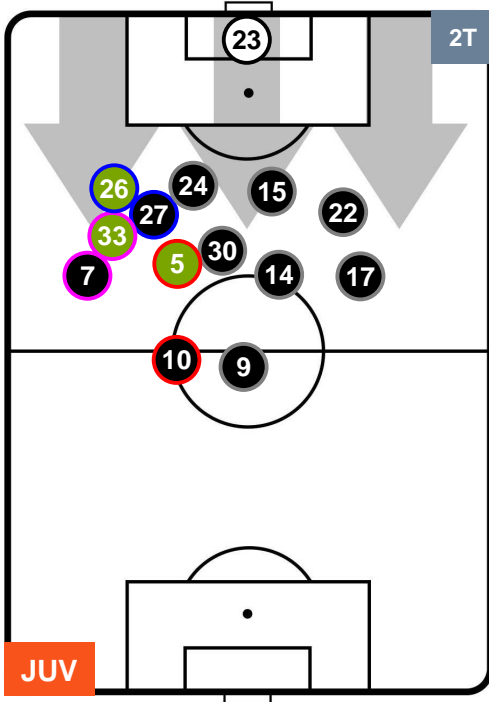

JUVENTUS **JUV** 1 **0** **FIO** FIORENTINA

POSIZIONI MEDIE POSSESSO PALLA (avversario)

1. **Legenda:**
2. 1ª Sostituzione ● Giocatore Entrato ● Giocatore Uscito
   - 2ª Sostituzione ● Giocatore Entrato ● Giocatore Uscito ■ Giocatore Entrato in sostituzione di ●
   - 3ª Sostituzione ● Giocatore Entrato ● Giocatore Uscito ■ Giocatore Entrato in sostituzione di ●