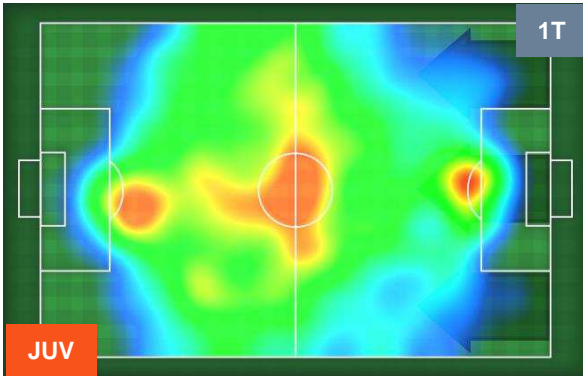

JUVENTUS

JUV 1

0 FIO

FIORENTINA

HEATMAP

JUVENTUS

JUV 1

0 FIO

FIORENTINA

POSIZIONI MEDIE

- Legenda:**
- 1ª Sostituzione ● Giocatore Entrato ● Giocatore Uscito
 - 2ª Sostituzione ● Giocatore Entrato ● Giocatore Uscito ■ Giocatore Entrato in sostituzione di ●
 - 3ª Sostituzione ● Giocatore Entrato ● Giocatore Uscito ■ Giocatore Entrato in sostituzione di ●