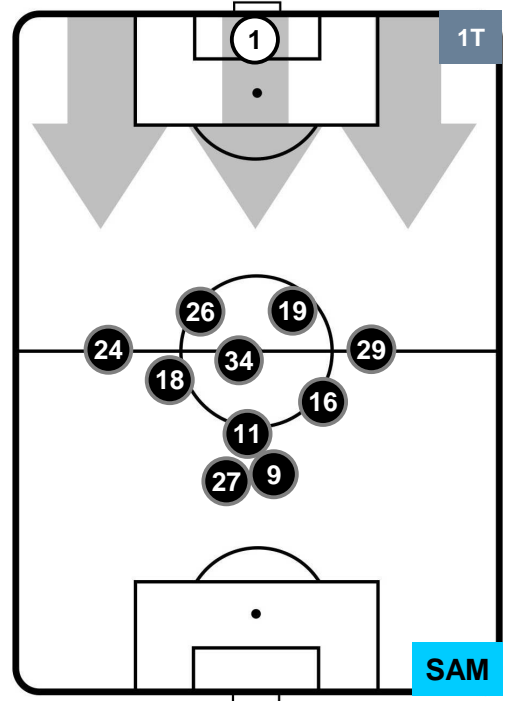

HELLAS VERONA

VER 0

0 SAM

SAMPDORIA

POSIZIONI MEDIE

- Legenda:**
- 1ª Sostituzione ● Giocatore Entrato ● Giocatore Uscito
 - 2ª Sostituzione ● Giocatore Entrato ● Giocatore Uscito ■ Giocatore Entrato in sostituzione di ●
 - 3ª Sostituzione ● Giocatore Entrato ● Giocatore Uscito ■ Giocatore Entrato in sostituzione di ●

HELLAS VERONA

VER 0

0 SAM

SAMPDORIA

POSIZIONI MEDIE POSSESSO PALLA (proprio)

- Legenda:**
- 1ª Sostituzione ● Giocatore Entrato ● Giocatore Uscito
 - 2ª Sostituzione ● Giocatore Entrato ● Giocatore Uscito ■ Giocatore Entrato in sostituzione di ●
 - 3ª Sostituzione ● Giocatore Entrato ● Giocatore Uscito ■ Giocatore Entrato in sostituzione di ●

HELLAS VERONA

VER 0

0 SAM

SAMPDORIA

POSIZIONI MEDIE POSSESSO PALLA (avversario)

- Legenda:**
- 1ª Sostituzione ● Giocatore Entrato ● Giocatore Uscito
 - 2ª Sostituzione ● Giocatore Entrato ● Giocatore Uscito ■ Giocatore Entrato in sostituzione di ●
 - 3ª Sostituzione ● Giocatore Entrato ● Giocatore Uscito ■ Giocatore Entrato in sostituzione di ●