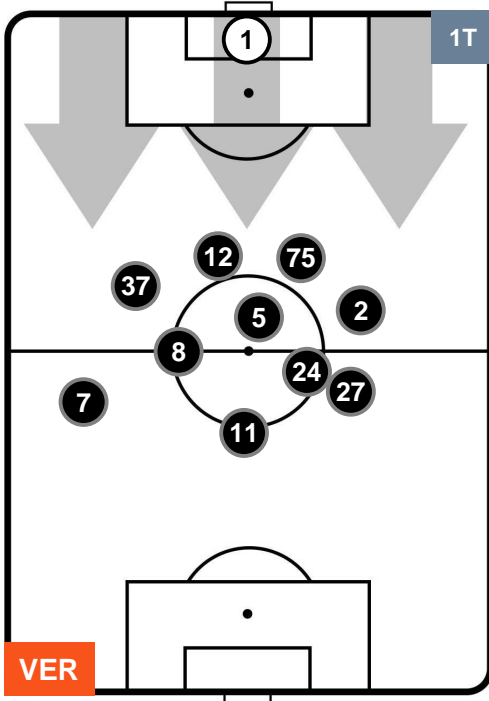

HELLAS VERONA

VER 0

0 SAM

SAMPDORIA

POSIZIONI MEDIE

- Legenda:**
- 1ª Sostituzione ● Giocatore Entrato ● Giocatore Uscito
 - 2ª Sostituzione ● Giocatore Entrato ● Giocatore Uscito ■ Giocatore Entrato in sostituzione di ●
 - 3ª Sostituzione ● Giocatore Entrato ● Giocatore Uscito ■ Giocatore Entrato in sostituzione di ●

HELLAS VERONA

VER 0

0 SAM

SAMPDORIA

POSIZIONI MEDIE POSSESSO PALLA (proprio)

- Legenda:**
- 1ª Sostituzione ● Giocatore Entrato ● Giocatore Uscito
 - 2ª Sostituzione ● Giocatore Entrato ● Giocatore Uscito ■ Giocatore Entrato in sostituzione di ●
 - 3ª Sostituzione ● Giocatore Entrato ● Giocatore Uscito ■ Giocatore Entrato in sostituzione di ●

HELLAS VERONA

VER 0

0 SAM

SAMPDORIA

POSIZIONI MEDIE POSSESSO PALLA (avversario)

- Legenda:**
- 1ª Sostituzione ● Giocatore Entrato ● Giocatore Uscito
 - 2ª Sostituzione ● Giocatore Entrato ● Giocatore Uscito ■ Giocatore Entrato in sostituzione di ●
 - 3ª Sostituzione ● Giocatore Entrato ● Giocatore Uscito ■ Giocatore Entrato in sostituzione di ●