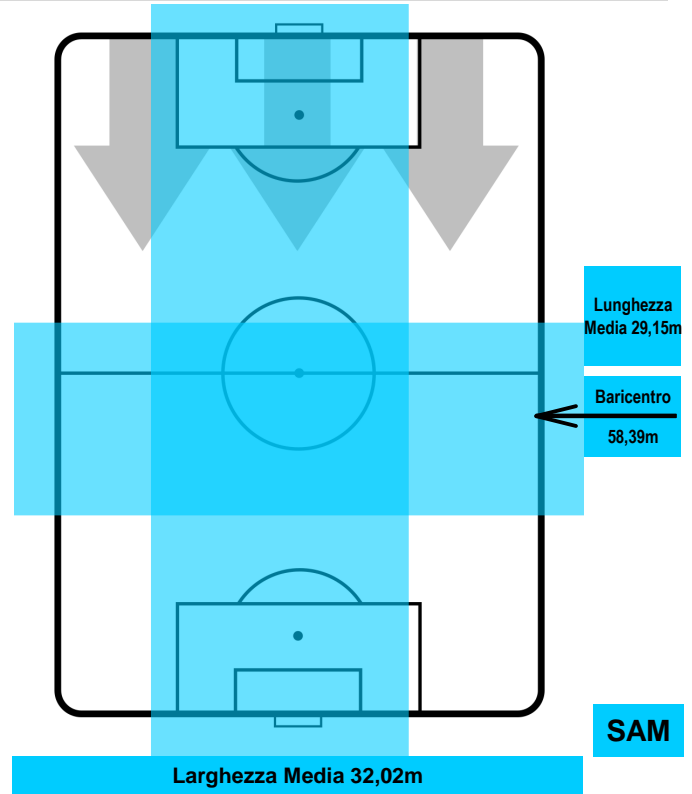

HELLAS VERONA

VER 0

0 SAM

SAMPDORIA

BARICENTRO