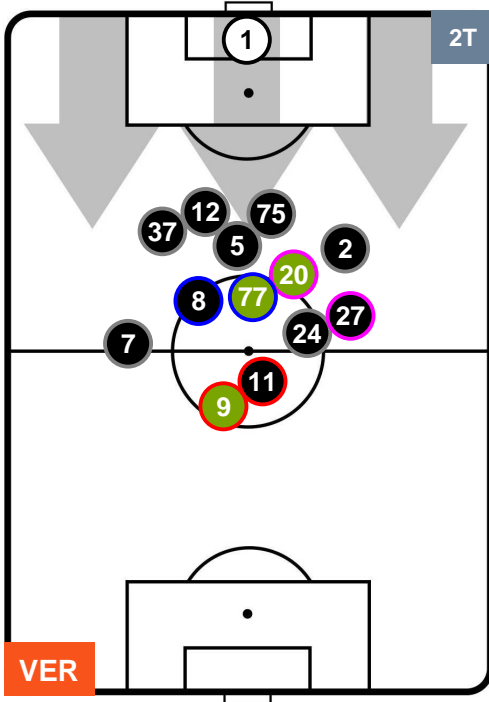

HELLAS VERONA

VER 0

0 SAM

SAMPDORIA

POSIZIONI MEDIE

- Legenda:**
- 1ª Sostituzione ● Giocatore Entrato ● Giocatore Uscito
 - 2ª Sostituzione ● Giocatore Entrato ● Giocatore Uscito ■ Giocatore Entrato in sostituzione di ●
 - 3ª Sostituzione ● Giocatore Entrato ● Giocatore Uscito ■ Giocatore Entrato in sostituzione di ●

HELLAS VERONA

VER 0

0 SAM

SAMPDORIA

POSIZIONI MEDIE POSSESSO PALLA (proprio)

- Legenda:**
- 1ª Sostituzione ● Giocatore Entrato ● Giocatore Uscito
 - 2ª Sostituzione ● Giocatore Entrato ● Giocatore Uscito ■ Giocatore Entrato in sostituzione di ●
 - 3ª Sostituzione ● Giocatore Entrato ● Giocatore Uscito ■ Giocatore Entrato in sostituzione di ●