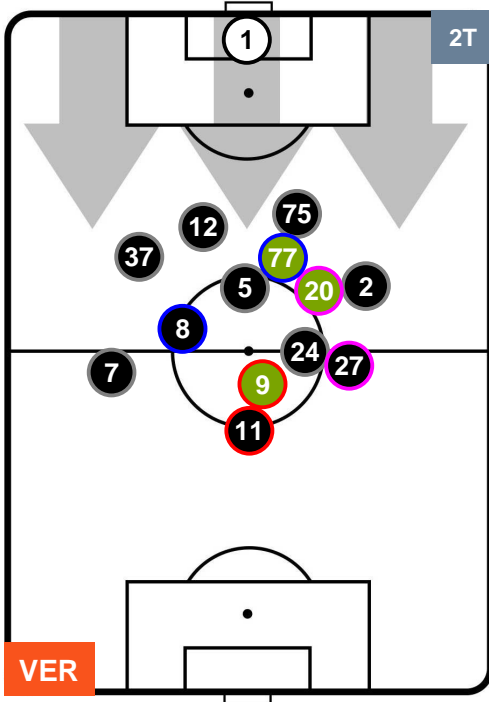

HELLAS VERONA

VER 0

0 SAM

SAMPDORIA

POSIZIONI MEDIE

- Legenda:**
- 1ª Sostituzione ● Giocatore Entrato ● Giocatore Uscito
 - 2ª Sostituzione ● Giocatore Entrato ● Giocatore Uscito ■ Giocatore Entrato in sostituzione di ●
 - 3ª Sostituzione ● Giocatore Entrato ● Giocatore Uscito ■ Giocatore Entrato in sostituzione di ●

HELLAS VERONA

VER 0

0 SAM

SAMPDORIA

POSIZIONI MEDIE POSSESSO PALLA (proprio)

- Legenda:**
- 1ª Sostituzione ● Giocatore Entrato ● Giocatore Uscito
 - 2ª Sostituzione ● Giocatore Entrato ● Giocatore Uscito ■ Giocatore Entrato in sostituzione di ●
 - 3ª Sostituzione ● Giocatore Entrato ● Giocatore Uscito ■ Giocatore Entrato in sostituzione di ●

HELLAS VERONA

VER 0

0 SAM

SAMPDORIA

POSIZIONI MEDIE POSSESSO PALLA (avversario)

- Legenda:**
- 1ª Sostituzione ● Giocatore Entrato ● Giocatore Uscito
 - 2ª Sostituzione ● Giocatore Entrato ● Giocatore Uscito ■ Giocatore Entrato in sostituzione di ●
 - 3ª Sostituzione ● Giocatore Entrato ● Giocatore Uscito ■ Giocatore Entrato in sostituzione di ●