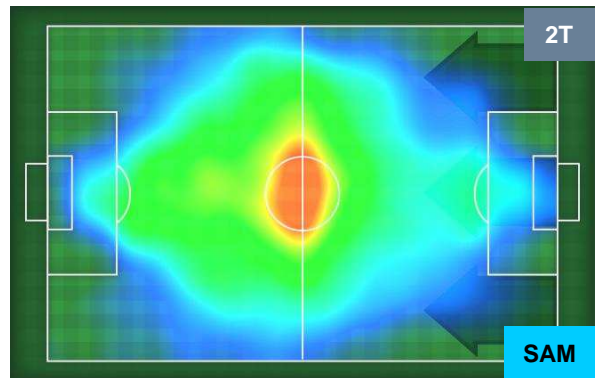

HELLAS VERONA

VER 0

0 SAM

SAMPDORIA

POSIZIONI MEDIE

- Legenda:**
- 1ª Sostituzione ● Giocatore Entrato ● Giocatore Uscito
 - 2ª Sostituzione ● Giocatore Entrato ● Giocatore Uscito ■ Giocatore Entrato in sostituzione di ●
 - 3ª Sostituzione ● Giocatore Entrato ● Giocatore Uscito ■ Giocatore Entrato in sostituzione di ●