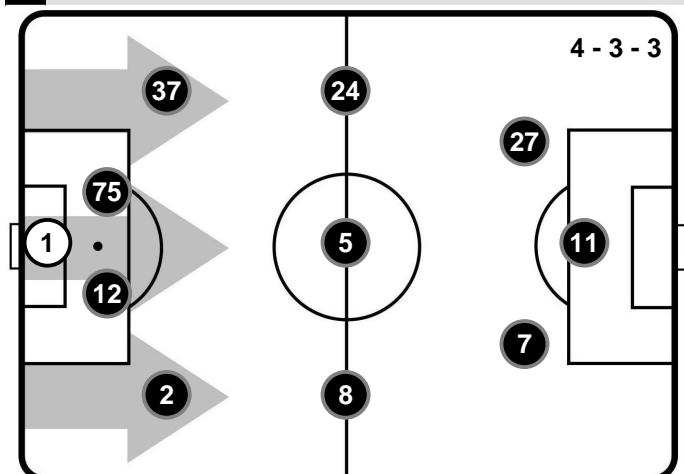

HELLAS VERONA

VER 0

0 SAM

SAMPDORIA

FORMAZIONI

HELLAS VERONA

- 1 NICOLAS (P)
- 2 ROMULO
- 12 ANTONIO CARACCILOLO
- 75 THOMAS HEURTAUX
- 37 ENRICO BEARZOTTI
- 8 MARCO FOSSATI
- 5 BRUNO ZUCULINI
- 24 DANIEL BESSA
- 7 DANIELE VERDE
- 11 GIAMPAOLO PAZZINI
- 27 MATTIA VALOTI