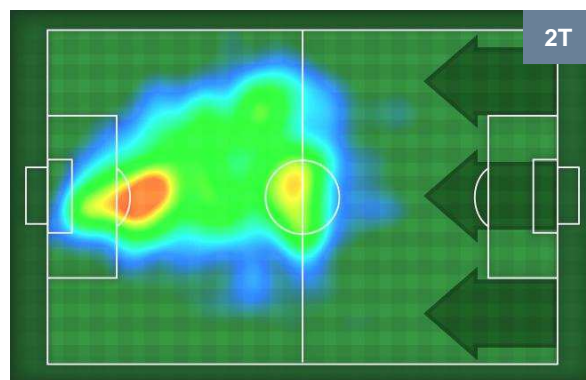

HELLAS VERONA

VER 0

0 SAM

SAMPDORIA

MVP (Most Valuable Player)

MATTIA VALOTI		27
HELLAS VERONA		VER
Ruolo:	Centrocampista	
Altezza:	1,81m	
Peso:	62 Kg	
Data Nascita:	06/09/1993	
Nazionalità:	ITA	
Jog 21% - Run 67% - Sprint 12% Km 10.559		
2.263	7.03	1.266
Statistiche		
Occasioni da gol	1	
Totale tiri	1	
Tiri in porta (Gol)	1(0)	
Assist	1	
Azioni attacco	1	
Palle recuperate	1	
Falli subiti	1	
Minuti giocati	79'	

DUVAN ZAPATA		91
SAMPDORIA		SAM
Ruolo:	Attaccante	
Altezza:	1,86m	
Peso:	88 Kg	
Data Nascita:	01/04/1991	
Nazionalità:	COL	
Jog 30% - Run 61% - Sprint 9% Km 4.719		
1.432	2.879	0.408
Statistiche		
Occasioni da gol	4	
Totale tiri	4	
Tiri in porta (Gol)	3(0)	
Azioni attacco	1	
Minuti giocati	43'	

HeatMap