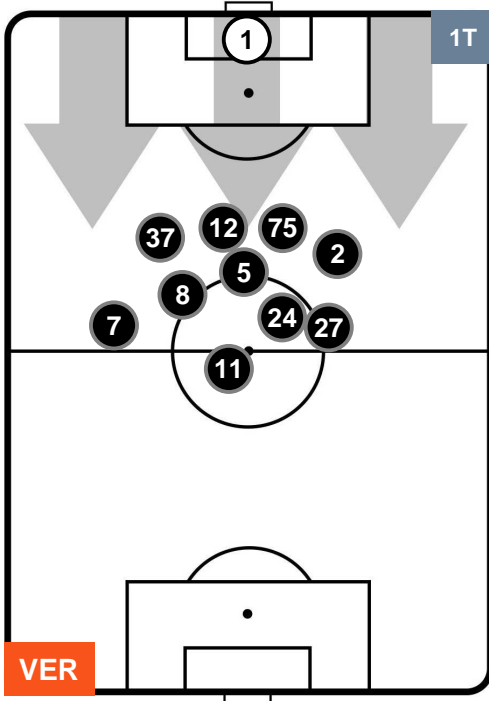

HELLAS VERONA

VER 0

0 SAM

SAMPDORIA

POSIZIONI MEDIE

- Legenda:**
- 1ª Sostituzione ● Giocatore Entrato ● Giocatore Uscito
 - 2ª Sostituzione ● Giocatore Entrato ● Giocatore Uscito ■ Giocatore Entrato in sostituzione di ●
 - 3ª Sostituzione ● Giocatore Entrato ● Giocatore Uscito ■ Giocatore Entrato in sostituzione di ●

HELLAS VERONA

VER 0

0 SAM

SAMPDORIA

POSIZIONI MEDIE POSSESSO PALLA (proprio)

- Legenda:**
- 1ª Sostituzione ● Giocatore Entrato ● Giocatore Uscito
 - 2ª Sostituzione ● Giocatore Entrato ● Giocatore Uscito ■ Giocatore Entrato in sostituzione di ●
 - 3ª Sostituzione ● Giocatore Entrato ● Giocatore Uscito ■ Giocatore Entrato in sostituzione di ●