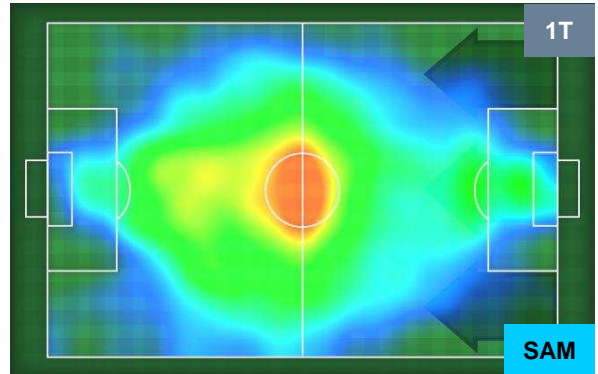

HELLAS VERONA

VER 0

0 SAM

SAMPDORIA

POSIZIONI MEDIE

- Legenda:**
- 1ª Sostituzione ● Giocatore Entrato ● Giocatore Uscito
 - 2ª Sostituzione ● Giocatore Entrato ● Giocatore Uscito ■ Giocatore Entrato in sostituzione di ●
 - 3ª Sostituzione ● Giocatore Entrato ● Giocatore Uscito ■ Giocatore Entrato in sostituzione di ●