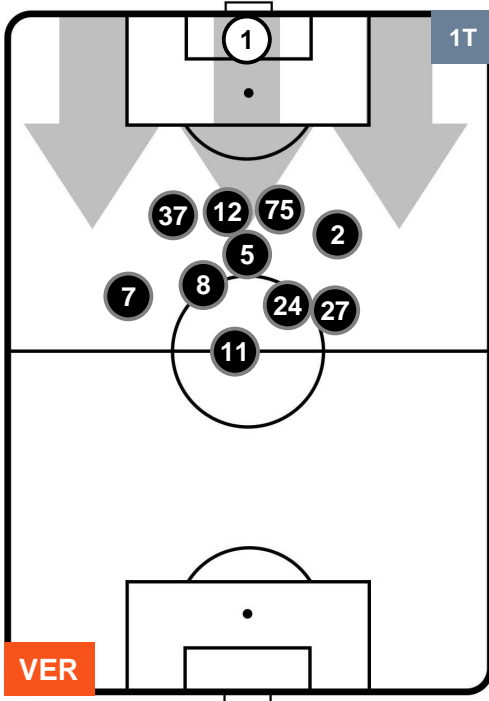

HELLAS VERONA

VER 0

0 SAM

SAMPDORIA

POSIZIONI MEDIE POSSESSO PALLA (proprio)

- Legenda:**
- 1ª Sostituzione ● Giocatore Entrato ● Giocatore Uscito
 - 2ª Sostituzione ● Giocatore Entrato ● Giocatore Uscito ■ Giocatore Entrato in sostituzione di ●
 - 3ª Sostituzione ● Giocatore Entrato ● Giocatore Uscito ■ Giocatore Entrato in sostituzione di ●

HELLAS VERONA

VER 0

0 SAM

SAMPDORIA

POSIZIONI MEDIE POSSESSO PALLA (avversario)

- Legenda:**
- 1ª Sostituzione ● Giocatore Entrato ● Giocatore Uscito
 - 2ª Sostituzione ● Giocatore Entrato ● Giocatore Uscito ■ Giocatore Entrato in sostituzione di ●
 - 3ª Sostituzione ● Giocatore Entrato ● Giocatore Uscito ■ Giocatore Entrato in sostituzione di ●