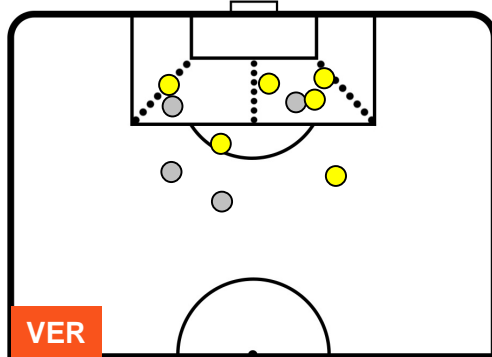

HELLAS VERONA

VER 0

0 SAM

SAMPDORIA

POSIZIONI MEDIE POSSESSO PALLA (avversario)

- Legenda:**
- 1ª Sostituzione ● Giocatore Entrato ● Giocatore Uscito
 - 2ª Sostituzione ● Giocatore Entrato ● Giocatore Uscito ■ Giocatore Entrato in sostituzione di ●
 - 3ª Sostituzione ● Giocatore Entrato ● Giocatore Uscito ■ Giocatore Entrato in sostituzione di ●

0 SAM

SAMPDORIA

ZONE DI TIRO

0	Gol	0
6	In porta	9
4	Fuori Porta	7

CROSS IN GIOCO

PALLE RECUPERATE

HELLAS VERONA

VER 0