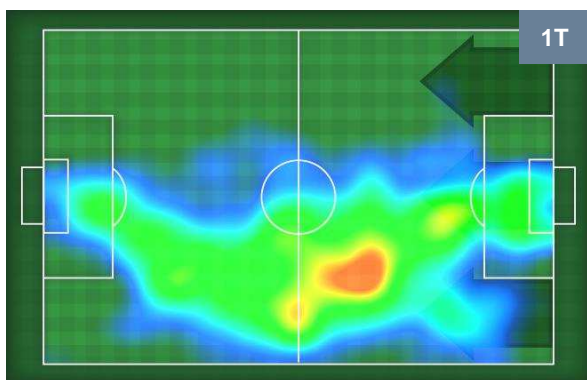

HELLAS VERONA

VER 0

0 SAM

SAMPDORIA

MVP (Most Valuable Player)

MATTIA VALOTI		27
HELLAS VERONA		VER
Ruolo:	Centrocampista	
Altezza:	1,81m	
Peso:	62 Kg	
Data Nascita:	06/09/1993	
Nazionalità:	ITA	
Jog 21% - Run 67% - Sprint 12% Km 10.559		
2.263	7.03	1.266
Statistiche		
Occasioni da gol	1	
Totale tiri	1	
Tiri in porta (Gol)	1(0)	
Assist	1	
Azioni attacco	1	
Palle recuperate	1	
Falli subiti	1	
Minuti giocati	79'	

DUVAN ZAPATA		91
SAMPDORIA		SAM
Ruolo:	Attaccante	
Altezza:	1,86m	
Peso:	88 Kg	
Data Nascita:	01/04/1991	
Nazionalità:	COL	
Jog 30% - Run 61% - Sprint 9% Km 4.719		
1.432	2.879	0.408
Statistiche		
Occasioni da gol	4	
Totale tiri	4	
Tiri in porta (Gol)	3(0)	
Azioni attacco	1	
Minuti giocati	43'	

HeatMap