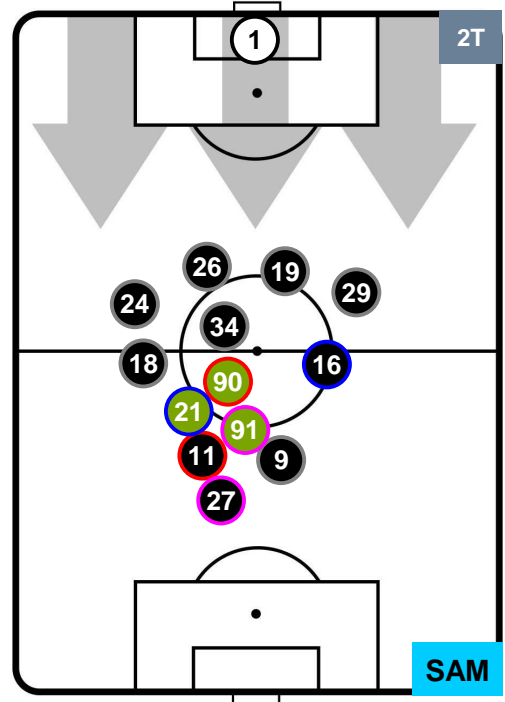

HELLAS VERONA

VER 0

0 SAM

SAMPDORIA

POSIZIONI MEDIE POSSESSO PALLA (proprio)

- Legenda:**
- 1ª Sostituzione ● Giocatore Entrato ● Giocatore Uscito
 - 2ª Sostituzione ● Giocatore Entrato ● Giocatore Uscito ■ Giocatore Entrato in sostituzione di ●
 - 3ª Sostituzione ● Giocatore Entrato ● Giocatore Uscito ■ Giocatore Entrato in sostituzione di ●

HELLAS VERONA

VER 0

0 SAM

SAMPDORIA

POSIZIONI MEDIE POSSESSO PALLA (avversario)

- Legenda:**
- 1ª Sostituzione ● Giocatore Entrato ● Giocatore Uscito
 - 2ª Sostituzione ● Giocatore Entrato ● Giocatore Uscito ■ Giocatore Entrato in sostituzione di ●
 - 3ª Sostituzione ● Giocatore Entrato ● Giocatore Uscito ■ Giocatore Entrato in sostituzione di ●