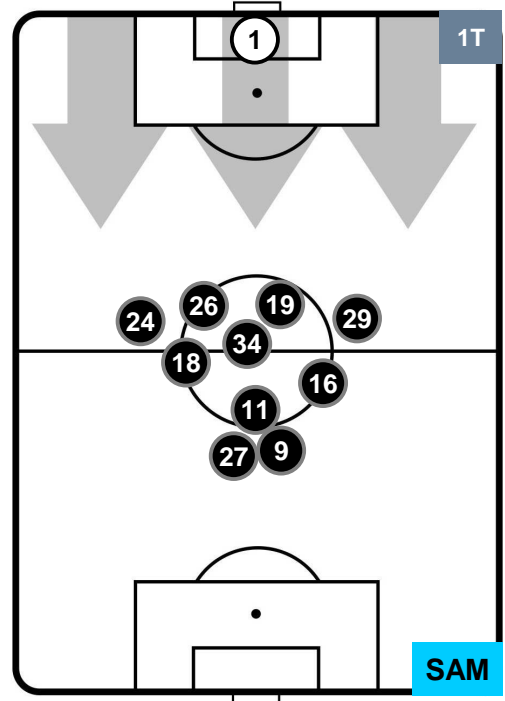

HELLAS VERONA

VER 0

0 SAM

SAMPDORIA

POSIZIONI MEDIE

- Legenda:**
- 1ª Sostituzione ● Giocatore Entrato ● Giocatore Uscito
 - 2ª Sostituzione ● Giocatore Entrato ● Giocatore Uscito ■ Giocatore Entrato in sostituzione di ●
 - 3ª Sostituzione ● Giocatore Entrato ● Giocatore Uscito ■ Giocatore Entrato in sostituzione di ●

HELLAS VERONA

VER 0

0 SAM

SAMPDORIA

POSIZIONI MEDIE POSSESSO PALLA (proprio)

- Legenda:**
- 1ª Sostituzione ● Giocatore Entrato ● Giocatore Uscito
 - 2ª Sostituzione ● Giocatore Entrato ● Giocatore Uscito ■ Giocatore Entrato in sostituzione di ●
 - 3ª Sostituzione ● Giocatore Entrato ● Giocatore Uscito ■ Giocatore Entrato in sostituzione di ●