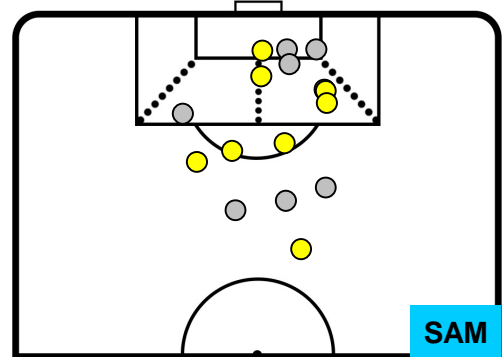

0 SAM

SAMPDORIA

ZONE DI TIRO

0	Gol	0
6	In porta	9
4	Fuori Porta	7

CROSS IN GIOCO

PALLE RECUPERATE

HELLAS VERONA

VER 0

0 SAM

SAMPDORIA

MVP (Most Valuable Player)

MATTIA VALOTI		27
HELLAS VERONA		VER
Ruolo:	Centrocampista	
Altezza:	1,81m	
Peso:	62 Kg	
Data Nascita:	06/09/1993	
Nazionalità:	ITA	
Jog 21% - Run 67% - Sprint 12% Km 10.559		
2.263	7.03	1.266
Statistiche		
Occasioni da gol	1	
Totale tiri	1	
Tiri in porta (Gol)	1(0)	
Assist	1	
Azioni attacco	1	
Palle recuperate	1	
Falli subiti	1	
Minuti giocati	79'	