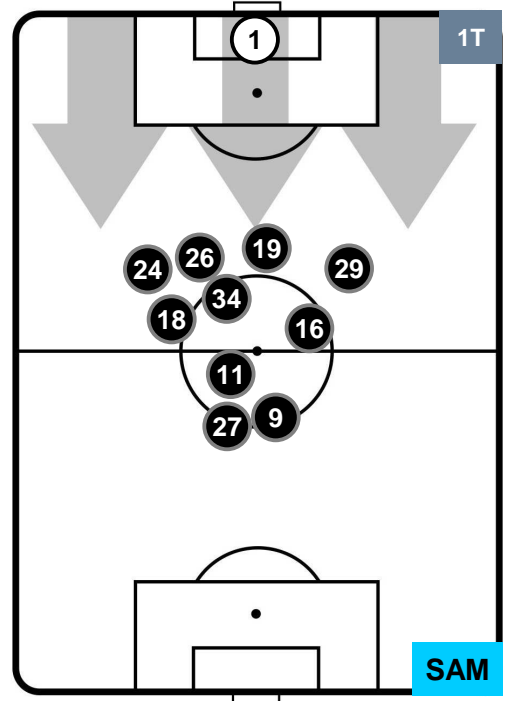

HELLAS VERONA

VER 0

0 SAM

SAMPDORIA

POSIZIONI MEDIE POSSESSO PALLA (proprio)

- Legenda:**
- 1ª Sostituzione ● Giocatore Entrato ● Giocatore Uscito
 - 2ª Sostituzione ● Giocatore Entrato ● Giocatore Uscito ■ Giocatore Entrato in sostituzione di ●
 - 3ª Sostituzione ● Giocatore Entrato ● Giocatore Uscito ■ Giocatore Entrato in sostituzione di ●

HELLAS VERONA

VER 0

0 SAM

SAMPDORIA

POSIZIONI MEDIE POSSESSO PALLA (avversario)

- Legenda:**
- 1ª Sostituzione ● Giocatore Entrato ● Giocatore Uscito
 - 2ª Sostituzione ● Giocatore Entrato ● Giocatore Uscito ■ Giocatore Entrato in sostituzione di ●
 - 3ª Sostituzione ● Giocatore Entrato ● Giocatore Uscito ■ Giocatore Entrato in sostituzione di ●