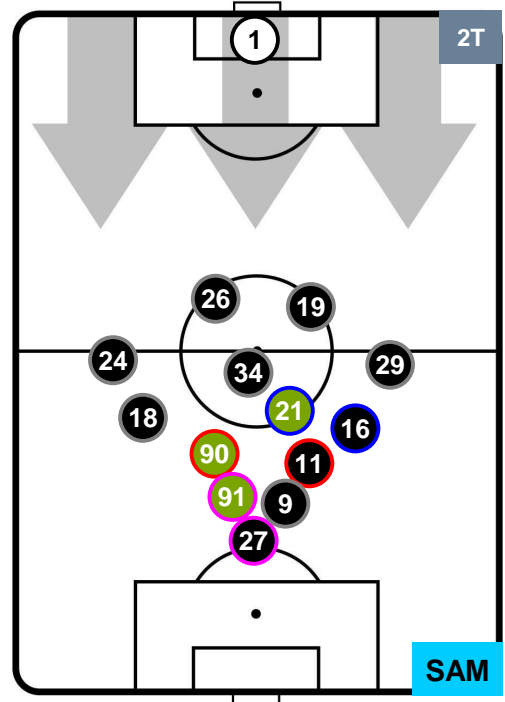

HELLAS VERONA

VER 0

0 SAM

SAMPDORIA

POSIZIONI MEDIE

- Legenda:**
- 1ª Sostituzione ● Giocatore Entrato ● Giocatore Uscito
 - 2ª Sostituzione ● Giocatore Entrato ● Giocatore Uscito ■ Giocatore Entrato in sostituzione di ●
 - 3ª Sostituzione ● Giocatore Entrato ● Giocatore Uscito ■ Giocatore Entrato in sostituzione di ●

HELLAS VERONA

VER 0

0 SAM

SAMPDORIA

POSIZIONI MEDIE POSSESSO PALLA (proprio)

- Legenda:**
- 1ª Sostituzione ● Giocatore Entrato ● Giocatore Uscito
 - 2ª Sostituzione ● Giocatore Entrato ● Giocatore Uscito ■ Giocatore Entrato in sostituzione di ●
 - 3ª Sostituzione ● Giocatore Entrato ● Giocatore Uscito ■ Giocatore Entrato in sostituzione di ●

HELLAS VERONA

VER 0

0 SAM

SAMPDORIA

POSIZIONI MEDIE POSSESSO PALLA (avversario)

- Legenda:**
- 1ª Sostituzione ● Giocatore Entrato ● Giocatore Uscito
 - 2ª Sostituzione ● Giocatore Entrato ● Giocatore Uscito ■ Giocatore Entrato in sostituzione di ●
 - 3ª Sostituzione ● Giocatore Entrato ● Giocatore Uscito ■ Giocatore Entrato in sostituzione di ●