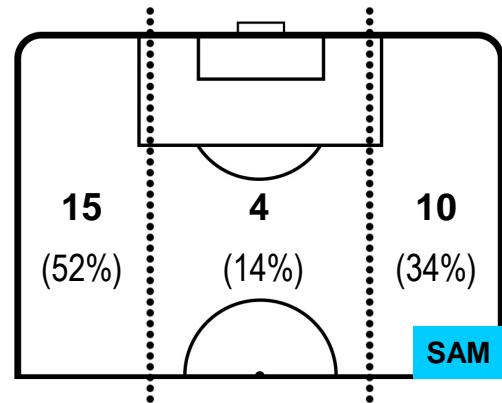

BILANCIAMENTO OFFENSIVO