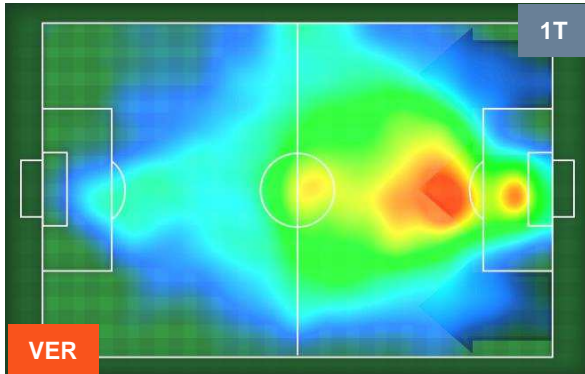

HELLAS VERONA

VER 0

0 SAM

SAMPDORIA

POSIZIONI MEDIE

- Legenda:**
- 1ª Sostituzione ● Giocatore Entrato ● Giocatore Uscito
 - 2ª Sostituzione ● Giocatore Entrato ● Giocatore Uscito ■ Giocatore Entrato in sostituzione di ●
 - 3ª Sostituzione ● Giocatore Entrato ● Giocatore Uscito ■ Giocatore Entrato in sostituzione di ●