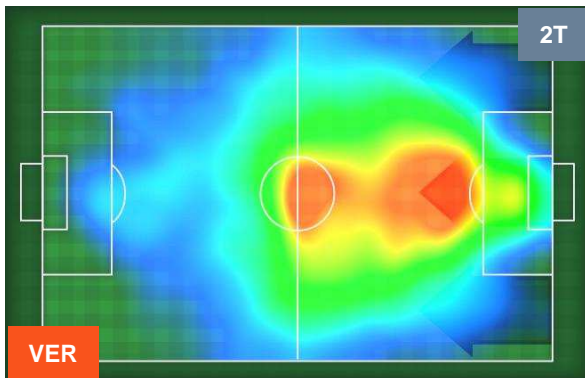

HELLAS VERONA

VER 0

0 SAM

SAMPDORIA

POSIZIONI MEDIE

- Legenda:**
- 1ª Sostituzione ● Giocatore Entrato ● Giocatore Uscito
 - 2ª Sostituzione ● Giocatore Entrato ● Giocatore Uscito ■ Giocatore Entrato in sostituzione di ●
 - 3ª Sostituzione ● Giocatore Entrato ● Giocatore Uscito ■ Giocatore Entrato in sostituzione di ●