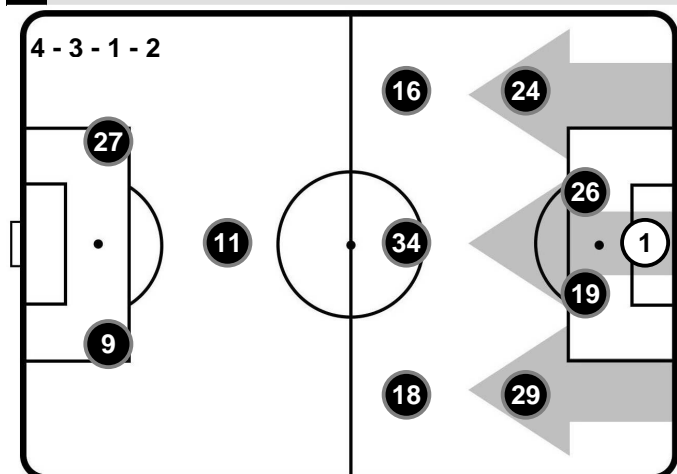

SAMPDORIA

- 1 CHRISTIAN PUGGIONI (P)
- 24 BARTOSZ BERESZYNSKI
- 26 MATIAS SILVESTRE
- 19 VASCO REGINI
- 29 NICOLA MURRU
- 16 KAROL LINETTY
- 34 LUCAS TORREIRA
- 18 DENNIS PRAET
- 11 RICARDO ALVAREZ
- 27 FABIO QUAGLIARELLA
- 9 GIANLUCA CAPRARI