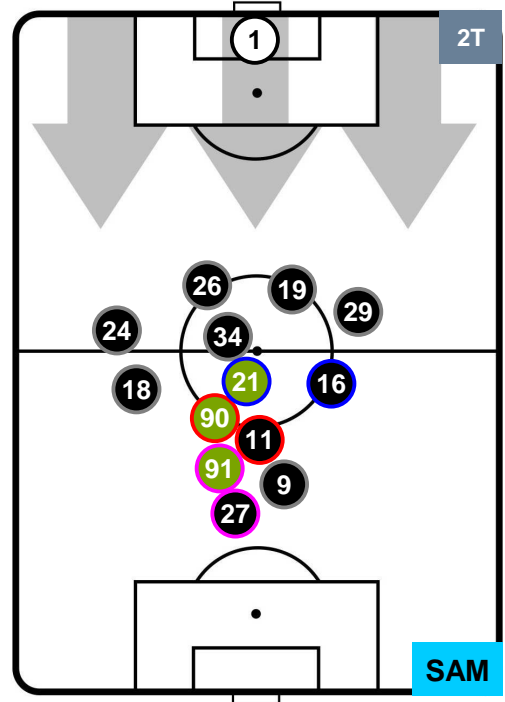

HELLAS VERONA

VER 0

0 SAM

SAMPDORIA

POSIZIONI MEDIE

- Legenda:**
- 1ª Sostituzione ● Giocatore Entrato ● Giocatore Uscito
 - 2ª Sostituzione ● Giocatore Entrato ● Giocatore Uscito ■ Giocatore Entrato in sostituzione di ●
 - 3ª Sostituzione ● Giocatore Entrato ● Giocatore Uscito ■ Giocatore Entrato in sostituzione di ●

HELLAS VERONA

VER 0

0 SAM

SAMPDORIA

POSIZIONI MEDIE POSSESSO PALLA (proprio)

- Legenda:**
- 1ª Sostituzione ● Giocatore Entrato ● Giocatore Uscito
 - 2ª Sostituzione ● Giocatore Entrato ● Giocatore Uscito ■ Giocatore Entrato in sostituzione di ●
 - 3ª Sostituzione ● Giocatore Entrato ● Giocatore Uscito ■ Giocatore Entrato in sostituzione di ●