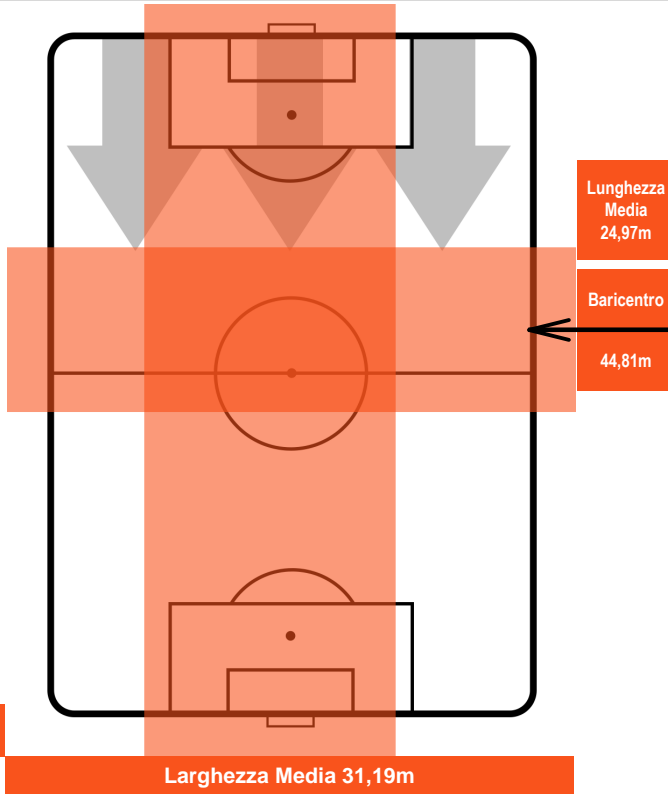

HELLAS VERONA

VER 0

0 SAM

SAMPDORIA

BARICENTRO