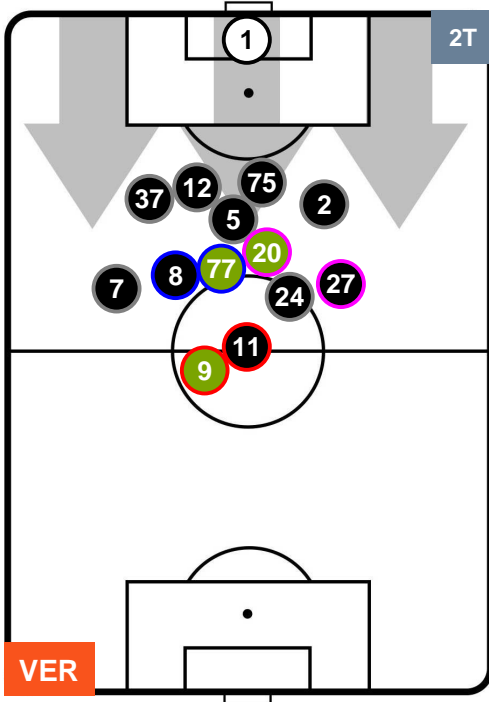

HELLAS VERONA

VER 0

0 SAM

SAMPDORIA

POSIZIONI MEDIE POSSESSO PALLA (proprio)

- Legenda:**
- 1ª Sostituzione ● Giocatore Entrato ● Giocatore Uscito
 - 2ª Sostituzione ● Giocatore Entrato ● Giocatore Uscito ■ Giocatore Entrato in sostituzione di ●
 - 3ª Sostituzione ● Giocatore Entrato ● Giocatore Uscito ■ Giocatore Entrato in sostituzione di ●

HELLAS VERONA

VER 0

0 SAM

SAMPDORIA

POSIZIONI MEDIE POSSESSO PALLA (avversario)

- Legenda:**
- 1ª Sostituzione ● Giocatore Entrato ● Giocatore Uscito
 - 2ª Sostituzione ● Giocatore Entrato ● Giocatore Uscito ■ Giocatore Entrato in sostituzione di ●
 - 3ª Sostituzione ● Giocatore Entrato ● Giocatore Uscito ■ Giocatore Entrato in sostituzione di ●