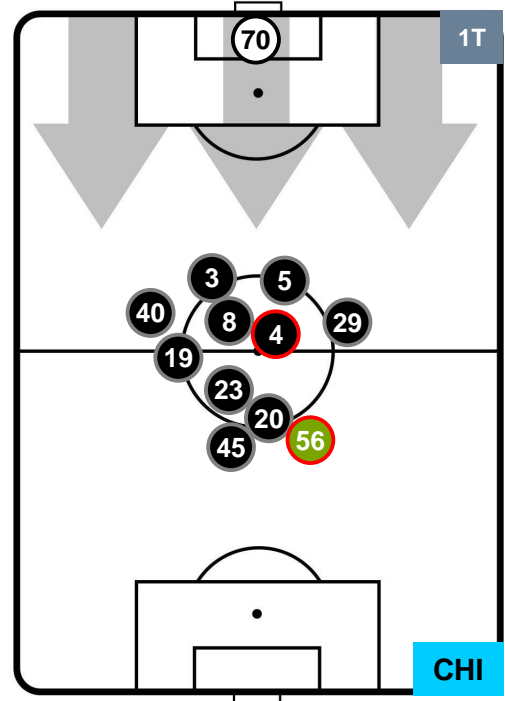

CAGLIARI

CAG 0

2 CHI

CHIEVOVERONA

HEATMAP

CAG 0

2 CHI

CHIEVOVERONA

POSIZIONI MEDIE

- Legenda:**
- 1ª Sostituzione ● Giocatore Entrato ● Giocatore Uscito
 - 2ª Sostituzione ● Giocatore Entrato ● Giocatore Uscito Giocatore Entrato in sostituzione di ●
 - 3ª Sostituzione ● Giocatore Entrato ● Giocatore Uscito Giocatore Entrato in sostituzione di ●