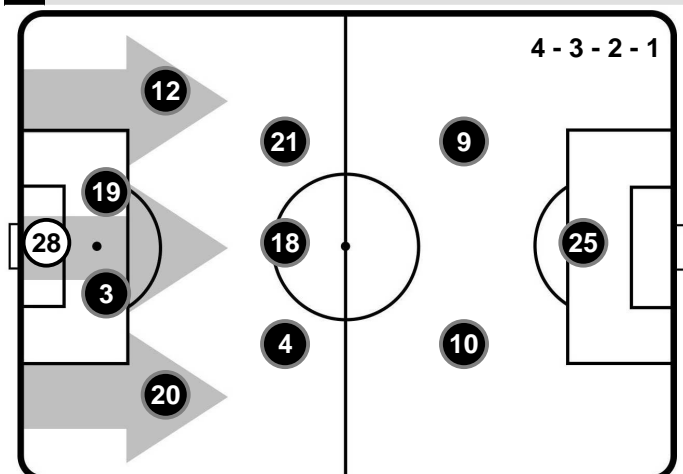

CAG 0

2 CHI

FORMAZIONI

CAGLIARI

- 28 ALESSIO CRAGNO (P)
- 20 SIMONE PADOIN
- 3 MARCO ANDREOLLI
- 19 FABIO PISACANE
- 12 SENNA MIANGUE
- 4 DANIELE DESSENA
- 18 NICOLO' BARELLA
- 21 ARTUR IONITA
- 10 JOAO PEDRO
- 9 NICCOLO' GIANNETTI
- 25 MARCO SAU