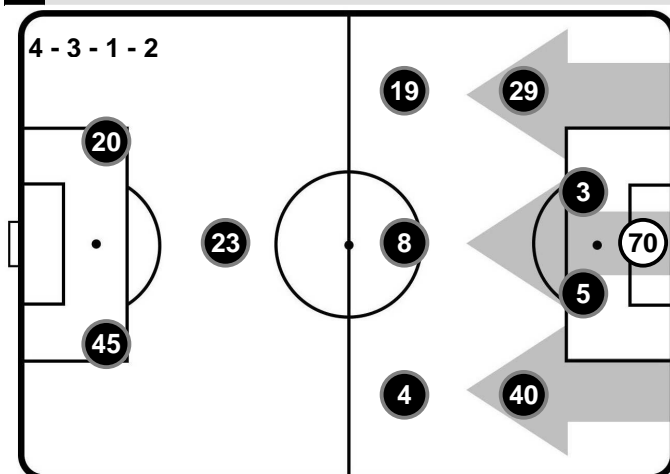

LORENZO MANGANELLI

ALBERTO TEGONI

LIVIO MARINELLI

FABRIZIO PASQUA

ALFONSO MARRAZZO

CHIEVOVERONA

- 70 STEFANO SORRENTINO (P)
- 29 FABRIZIO CACCIATORE
- 3 DARIO DAINELLI
- 5 ALESSANDRO GAMBERINI
- 40 NENAD TOMOVIC
- 19 LUCAS CASTRO
- 8 IVAN RADOVANOVIC
- 4 NICOLA RIGONI
- 23 VALTER BIRSA
- 20 MANUEL PUCCIARELLI
- 45 ROBERTO INGLESE