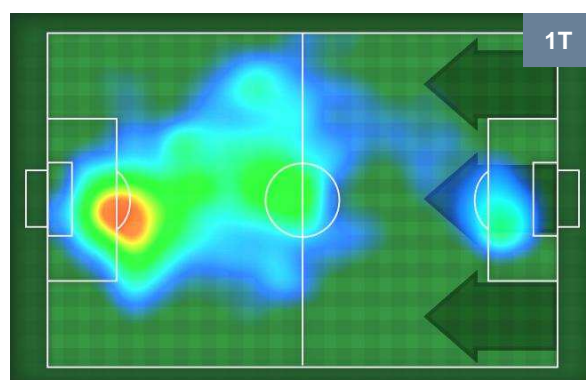

CAG 0

2 CHI

MVP (Most Valuable Player)

MARCO SAU		25
CAGLIARI		CAG
Ruolo:	Attaccante	
Altezza:	1,69m	
Peso:	65 Kg	
Data Nascita:	03/11/1987	
Nazionalità:	ITA	
Jog 22% - Run 70% - Sprint 8% Km 11.392		
2.54	7.937	0.915
Statistiche		
Occasioni da gol	2	
Totale tiri	4	
Tiri in porta (Gol)	2(0)	
Azioni attacco	5	
Falli subiti	1	
Minuti giocati	96'	

ROBERTO INGLESE		45
CHIEVOVERONA		CHI
Ruolo:	Attaccante	
Altezza:	1,87m	
Peso:	75 Kg	
Data Nascita:	12/11/1991	
Nazionalità:	ITA	
Jog 25% - Run 65% - Sprint 10% Km 10.732		
2.714	7.025	0.993
Statistiche		
Gol	1	
Occasioni da gol	3	
Totale tiri	3	
Tiri in porta (Gol)	2(1)	
Assist	1	
Azioni attacco	6	
Palle recuperate	1	
Falli subiti	3	
Minuti giocati	96'	

HeatMap