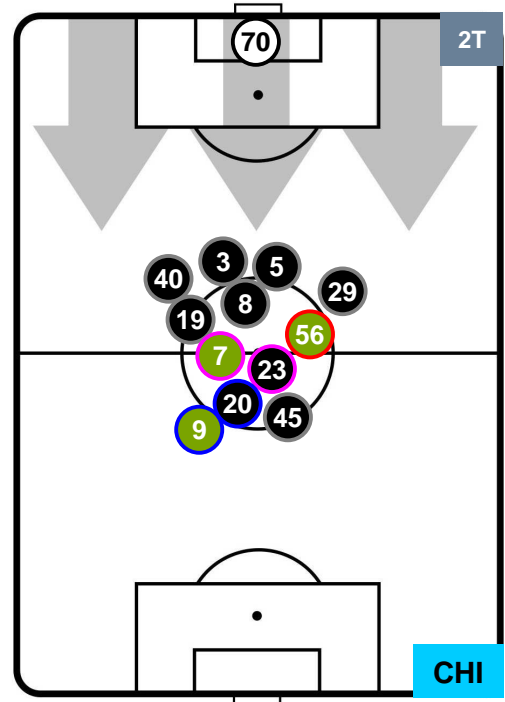

CAGLIARI

CAG 0

2 CHI

CHIEVOVERONA

HEATMAP

CAG 0

2 CHI

CHIEVOVERONA

POSIZIONI MEDIE

- Legenda:**
- 1ª Sostituzione ● Giocatore Entrato ● Giocatore Uscito
 - 2ª Sostituzione ● Giocatore Entrato ● Giocatore Uscito Giocatore Entrato in sostituzione di ●
 - 3ª Sostituzione ● Giocatore Entrato ● Giocatore Uscito Giocatore Entrato in sostituzione di ●