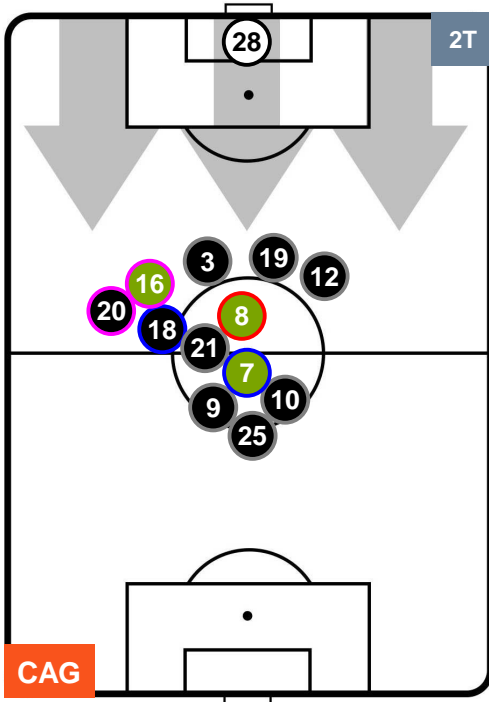

CAGLIARI

CAG 0

2 CHI

CHIEVOVERONA

HEATMAP

CAG 0

2 CHI

CHIEVOVERONA

POSIZIONI MEDIE

- Legenda:**
- 1ª Sostituzione ● Giocatore Entrato ● Giocatore Uscito
 - 2ª Sostituzione ● Giocatore Entrato ● Giocatore Uscito Giocatore Entrato in sostituzione di ●
 - 3ª Sostituzione ● Giocatore Entrato ● Giocatore Uscito Giocatore Entrato in sostituzione di ●