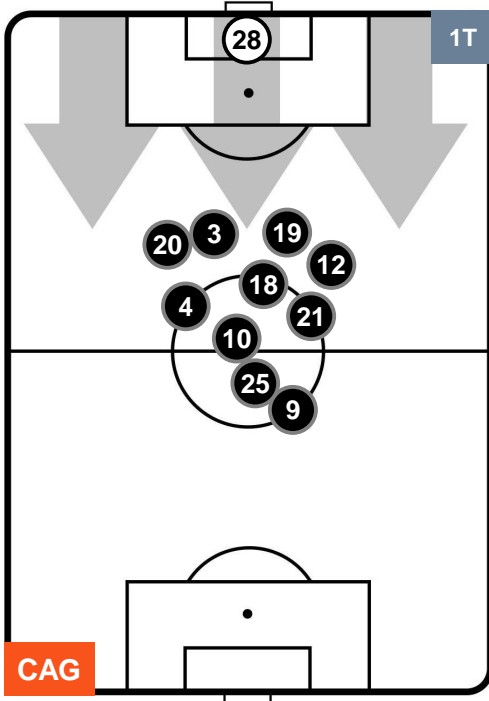

CAGLIARI

CAG 0

2 CHI

CHIEVOVERONA

HEATMAP

CAG 0

2 CHI

CHIEVOVERONA

POSIZIONI MEDIE

- Legenda:**
- 1ª Sostituzione ● Giocatore Entrato ● Giocatore Uscito
 - 2ª Sostituzione ● Giocatore Entrato ● Giocatore Uscito Giocatore Entrato in sostituzione di ●
 - 3ª Sostituzione ● Giocatore Entrato ● Giocatore Uscito Giocatore Entrato in sostituzione di ●