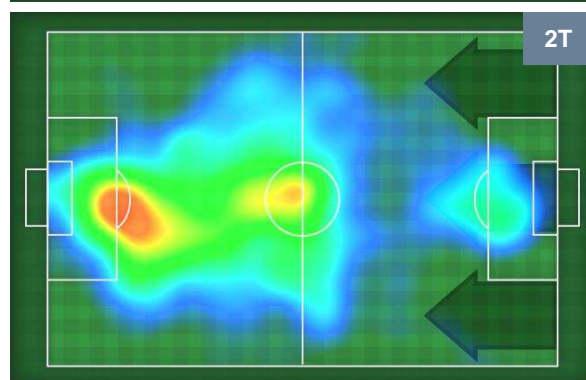

CAG 0

2 CHI

MVP (Most Valuable Player)

MARCO SAU		25
CAGLIARI		CAG
Ruolo:	Attaccante	
Altezza:	1,69m	
Peso:	65 Kg	
Data Nascita:	03/11/1987	
Nazionalità:	ITA	
Jog 22% - Run 70% - Sprint 8% Km 11.392		
2.54	7.937	0.915
Statistiche		
Occasioni da gol	2	
Totale tiri	4	
Tiri in porta (Gol)	2(0)	
Azioni attacco	5	
Falli subiti	1	
Minuti giocati	96'	

ROBERTO INGLESE		45
CHIEVOVERONA		CHI
Ruolo:	Attaccante	
Altezza:	1,87m	
Peso:	75 Kg	
Data Nascita:	12/11/1991	
Nazionalità:	ITA	
Jog 25% - Run 65% - Sprint 10% Km 10.732		
2.714	7.025	0.993
Statistiche		
Gol	1	
Occasioni da gol	3	
Totale tiri	3	
Tiri in porta (Gol)	2(1)	
Assist	1	
Azioni attacco	6	
Palle recuperate	1	
Falli subiti	3	
Minuti giocati	96'	

HeatMap