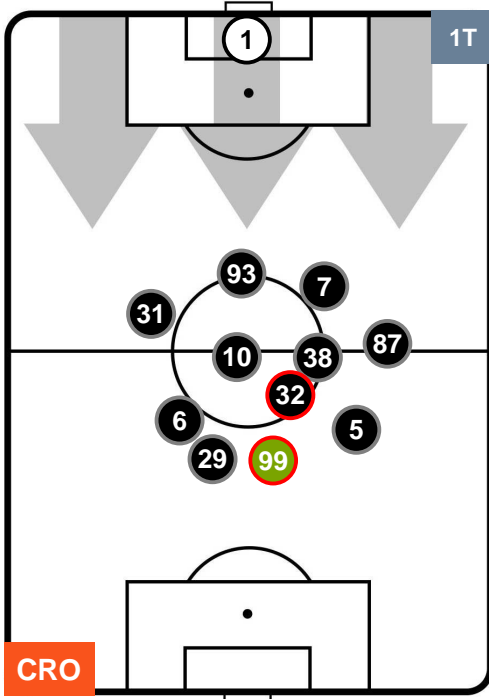

CROTONE  **CRO** **2** **0** **BEN**  BENEVENTO

HEATMAP

CROTONE CRO 2 0 BEN BENEVENTO

POSIZIONI MEDIE

- Legenda:**
- 1ª Sostituzione Giocatore Entrato Giocatore Uscito
 - 2ª Sostituzione Giocatore Entrato Giocatore Uscito Giocatore Entrato in sostituzione di
 - 3ª Sostituzione Giocatore Entrato Giocatore Uscito Giocatore Entrato in sostituzione di

CROTONE **CRO 2** **0** **BEN**

POSIZIONI MEDIE POSSESSO PALLA (proprio)

- Legenda:**
- 1ª Sostituzione Giocatore Entrato Giocatore Uscito
 - 2ª Sostituzione Giocatore Entrato Giocatore Uscito Giocatore Entrato in sostituzione di
 - 3ª Sostituzione Giocatore Entrato Giocatore Uscito Giocatore Entrato in sostituzione di