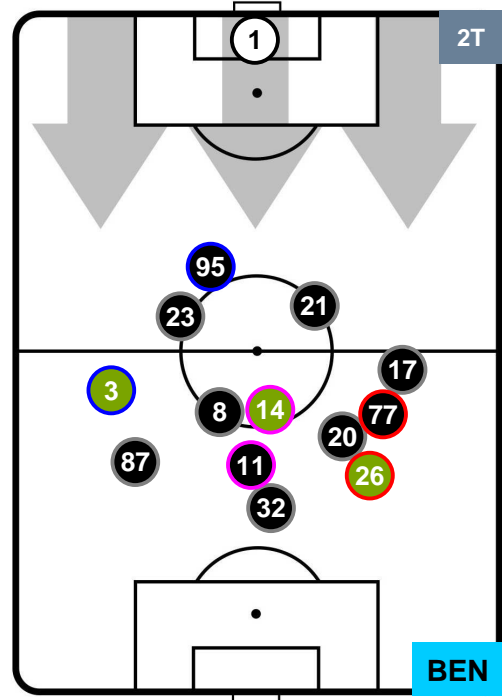

CROTONE  **CRO** **2** **0** **BEN**  BENEVENTO

HEATMAP

CROTONE CRO 2 0 BEN BENEVENTO

POSIZIONI MEDIE

- Legenda:**
- 1ª Sostituzione Giocatore Entrato Giocatore Uscito
 - 2ª Sostituzione Giocatore Entrato Giocatore Uscito Giocatore Entrato in sostituzione di
 - 3ª Sostituzione Giocatore Entrato Giocatore Uscito Giocatore Entrato in sostituzione di

CROTONE **CRO 2** **0** **BEN**

POSIZIONI MEDIE POSSESSO PALLA (proprio)

- Legenda:**
- 1ª Sostituzione Giocatore Entrato Giocatore Uscito
 - 2ª Sostituzione Giocatore Entrato Giocatore Uscito Giocatore Entrato in sostituzione di
 - 3ª Sostituzione Giocatore Entrato Giocatore Uscito Giocatore Entrato in sostituzione di

CROTONE
CRO
2
0
BEN
BENEVENTO

POSIZIONI MEDIE POSSESSO PALLA (avversario)

- Legenda:**
- 1ª Sostituzione ● Giocatore Entrato ● Giocatore Uscito
 - 2ª Sostituzione ● Giocatore Entrato ● Giocatore Uscito ■ Giocatore Entrato in sostituzione di ●
 - 3ª Sostituzione ● Giocatore Entrato ● Giocatore Uscito ■ Giocatore Entrato in sostituzione di ●