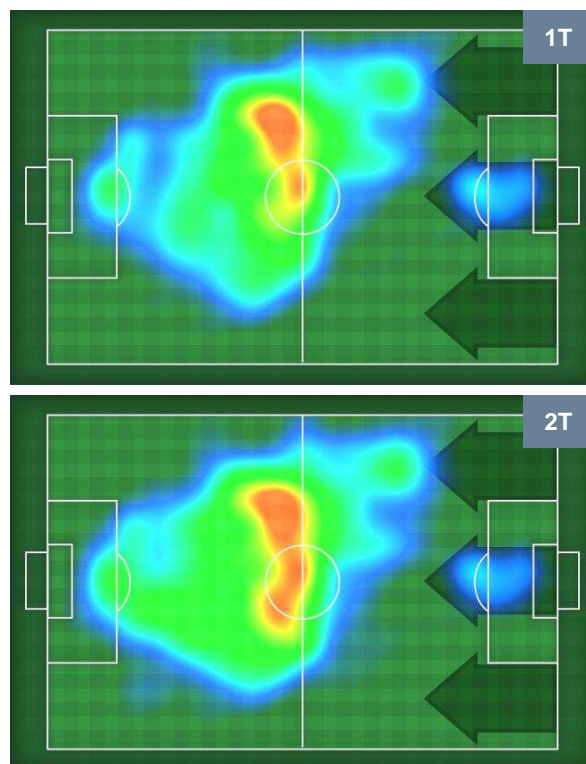

CROTONE

CRO 2

0 BEN

BENEVENTO

MVP (Most Valuable Player)

ROLANDO MANDRAGORA		38
CROTONE		CRO
Ruolo:	Centrocampista	
Altezza:	1,83m	
Peso:	75 Kg	
Data Nascita:	29/06/1997	
Nazionalità:	ITA	
Jog 22% - Run 72% - Sprint 6% Km 12.088		
2.612	8.663	0.813
Statistiche		
Gol	1	
Occasioni da gol	1	
Totale tiri	2	
Tiri in porta (Gol)	1(1)	
Azioni attacco	2	
Cross	1	
Palle recuperate	4	
Minuti giocati	96'	

MASSIMO CODA		11
BENEVENTO		BEN
Ruolo:	Attaccante	
Altezza:	1,84m	
Peso:	72 Kg	
Data Nascita:	10/11/1988	
Nazionalità:	ITA	
Jog 28% - Run 63% - Sprint 9% Km 7.254		
2.038	4.535	0.681
Statistiche		
Occasioni da gol	1	
Totale tiri	2	
Azioni attacco	2	
Palle recuperate	1	
Falli subiti	1	
Minuti giocati	61'	

HeatMap