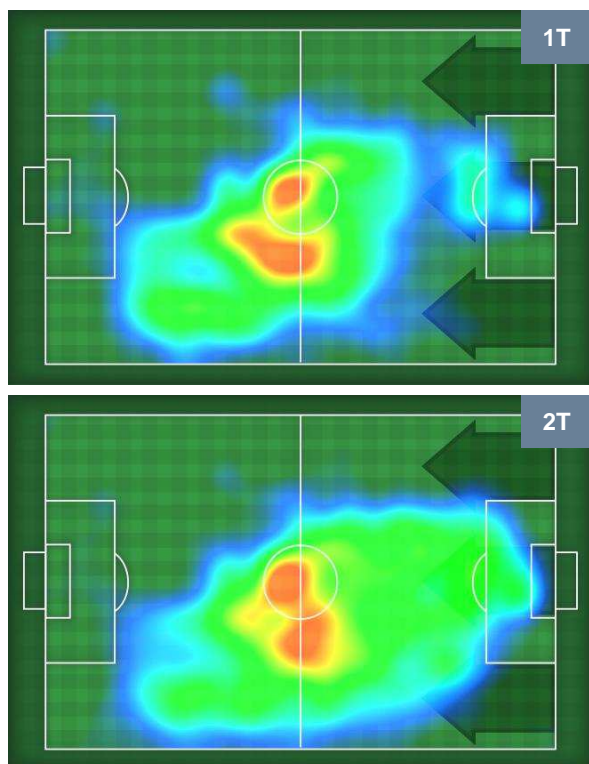

CROTONE

CRO 2

0 BEN

BENEVENTO

MVP (Most Valuable Player)

ROLANDO MANDRAGORA		38
CROTONE		CRO
Ruolo:	Centrocampista	
Altezza:	1,83m	
Peso:	75 Kg	
Data Nascita:	29/06/1997	
Nazionalità:	ITA	
Jog 22% - Run 72% - Sprint 6% Km 12.088		
2.612	8.663	0.813
Statistiche		
Gol	1	
Occasioni da gol	1	
Totale tiri	2	
Tiri in porta (Gol)	1(1)	
Azioni attacco	2	
Cross	1	
Palle recuperate	4	
Minuti giocati	96'	

MASSIMO CODA		11
BENEVENTO		BEN
Ruolo:	Attaccante	
Altezza:	1,84m	
Peso:	72 Kg	
Data Nascita:	10/11/1988	
Nazionalità:	ITA	
Jog 28% - Run 63% - Sprint 9% Km 7.254		
2.038	4.535	0.681
Statistiche		
Occasioni da gol	1	
Totale tiri	2	
Azioni attacco	2	
Palle recuperate	1	
Falli subiti	1	
Minuti giocati	61'	

HeatMap