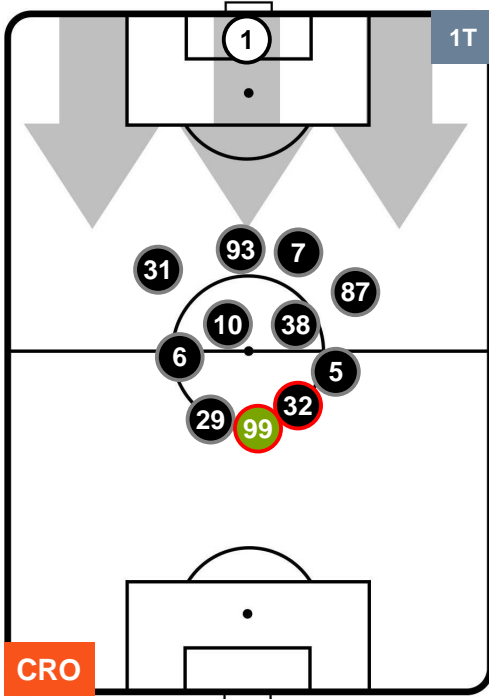

CROTONE  **CRO** **2** **0** **BEN**  BENEVENTO

HEATMAP

CROTONE CRO 2 0 BEN BENEVENTO

POSIZIONI MEDIE

- Legenda:**
- 1ª Sostituzione Giocatore Entrato Giocatore Uscito
 - 2ª Sostituzione Giocatore Entrato Giocatore Uscito Giocatore Entrato in sostituzione di
 - 3ª Sostituzione Giocatore Entrato Giocatore Uscito Giocatore Entrato in sostituzione di

CROTONE **CRO 2** **0** **BEN**

POSIZIONI MEDIE POSSESSO PALLA (proprio)

- Legenda:**
- 1ª Sostituzione Giocatore Entrato Giocatore Uscito
 - 2ª Sostituzione Giocatore Entrato Giocatore Uscito Giocatore Entrato in sostituzione di
 - 3ª Sostituzione Giocatore Entrato Giocatore Uscito Giocatore Entrato in sostituzione di

CROTONE
CRO
2
0
BEN
BENEVENTO

POSIZIONI MEDIE POSSESSO PALLA (avversario)

- Legenda:**
- 1ª Sostituzione ● Giocatore Entrato ● Giocatore Uscito
 - 2ª Sostituzione ● Giocatore Entrato ● Giocatore Uscito ■ Giocatore Entrato in sostituzione di ●
 - 3ª Sostituzione ● Giocatore Entrato ● Giocatore Uscito ■ Giocatore Entrato in sostituzione di ●