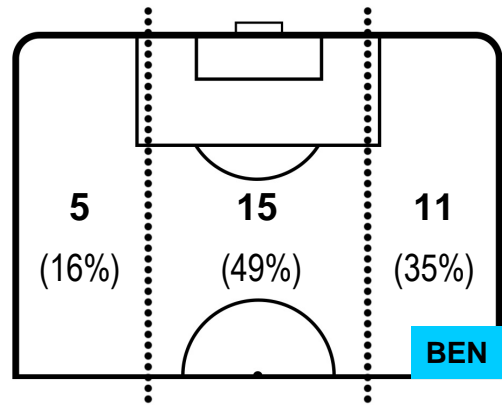

BILANCIAMENTO OFFENSIVO