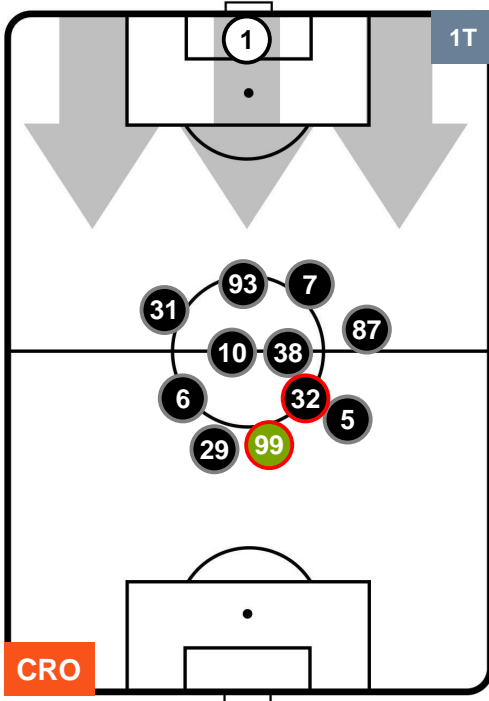

CROTONE  **CRO** **2** **0** **BEN**  BENEVENTO

HEATMAP

CROTONE CRO 2 0 BEN BENEVENTO

POSIZIONI MEDIE

- Legenda:**
- 1ª Sostituzione Giocatore Entrato Giocatore Uscito
 - 2ª Sostituzione Giocatore Entrato Giocatore Uscito Giocatore Entrato in sostituzione di
 - 3ª Sostituzione Giocatore Entrato Giocatore Uscito Giocatore Entrato in sostituzione di