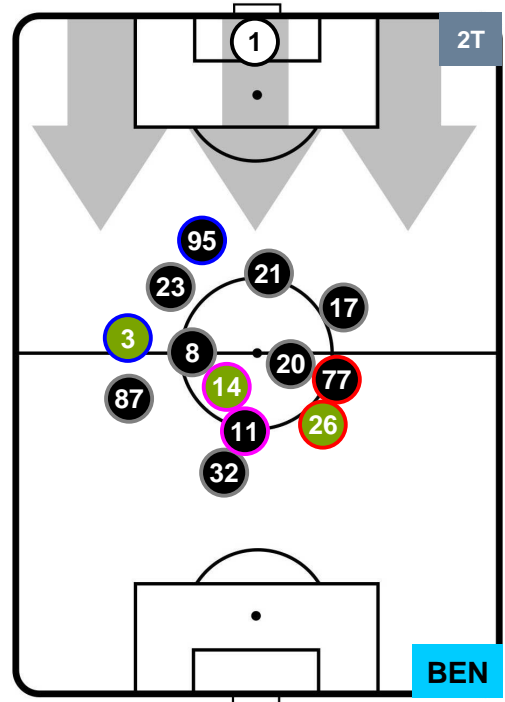

CROTONE  **CRO** **2** **0** **BEN**  BENEVENTO

HEATMAP

CROTONE CRO 2 0 BEN BENEVENTO

POSIZIONI MEDIE

- Legenda:**
- 1ª Sostituzione Giocatore Entrato Giocatore Uscito
 - 2ª Sostituzione Giocatore Entrato Giocatore Uscito Giocatore Entrato in sostituzione di
 - 3ª Sostituzione Giocatore Entrato Giocatore Uscito Giocatore Entrato in sostituzione di

CROTONE **CRO 2** **0** **BEN**

POSIZIONI MEDIE POSSESSO PALLA (proprio)

- Legenda:**
- 1ª Sostituzione Giocatore Entrato Giocatore Uscito
 - 2ª Sostituzione Giocatore Entrato Giocatore Uscito Giocatore Entrato in sostituzione di
 - 3ª Sostituzione Giocatore Entrato Giocatore Uscito Giocatore Entrato in sostituzione di

CROTONE
CRO
2
0
BEN
BENEVENTO

POSIZIONI MEDIE POSSESSO PALLA (avversario)

- Legenda:**
- 1ª Sostituzione ● Giocatore Entrato ● Giocatore Uscito
 - 2ª Sostituzione ● Giocatore Entrato ● Giocatore Uscito ■ Giocatore Entrato in sostituzione di ●
 - 3ª Sostituzione ● Giocatore Entrato ● Giocatore Uscito ■ Giocatore Entrato in sostituzione di ●