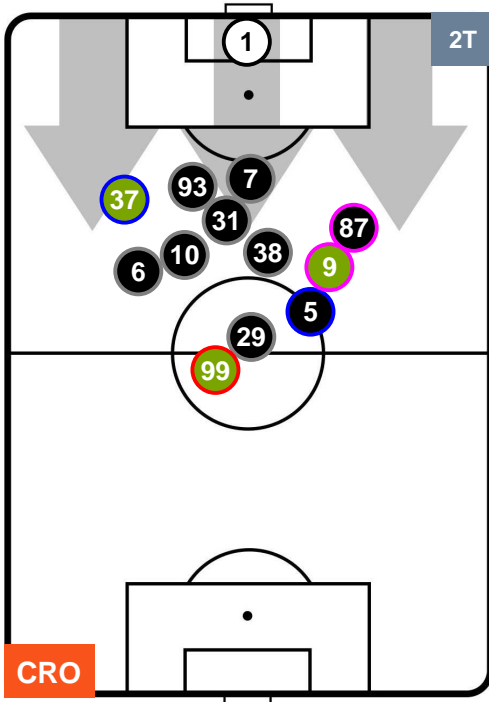

CROTONE  **CRO** **2** **0** **BEN**  BENEVENTO

HEATMAP

CROTONE CRO 2 0 BEN BENEVENTO

POSIZIONI MEDIE

- Legenda:**
- 1ª Sostituzione Giocatore Entrato Giocatore Uscito
 - 2ª Sostituzione Giocatore Entrato Giocatore Uscito Giocatore Entrato in sostituzione di
 - 3ª Sostituzione Giocatore Entrato Giocatore Uscito Giocatore Entrato in sostituzione di

CROTONE **CRO 2** **0** **BEN**

POSIZIONI MEDIE POSSESSO PALLA (proprio)

- Legenda:**
- 1ª Sostituzione Giocatore Entrato Giocatore Uscito
 - 2ª Sostituzione Giocatore Entrato Giocatore Uscito Giocatore Entrato in sostituzione di
 - 3ª Sostituzione Giocatore Entrato Giocatore Uscito Giocatore Entrato in sostituzione di

CROTONE
CRO
2
0
BEN
BENEVENTO

POSIZIONI MEDIE POSSESSO PALLA (avversario)

- Legenda:**
- 1ª Sostituzione ● Giocatore Entrato ● Giocatore Uscito
 - 2ª Sostituzione ● Giocatore Entrato ● Giocatore Uscito ■ Giocatore Entrato in sostituzione di ●
 - 3ª Sostituzione ● Giocatore Entrato ● Giocatore Uscito ■ Giocatore Entrato in sostituzione di ●