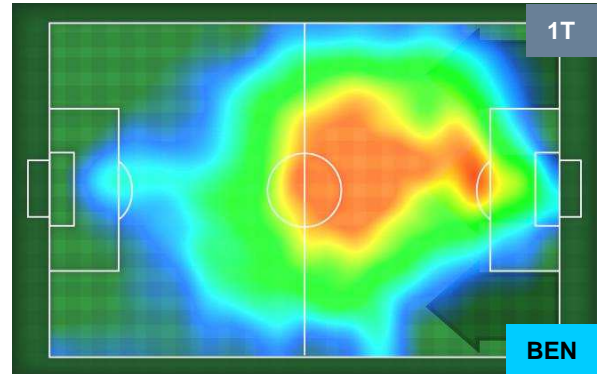

CROTONE  **CRO** **2** **0** **BEN**  BENEVENTO

HEATMAP

CROTONE CRO 2 0 BEN BENEVENTO

POSIZIONI MEDIE

- Legenda:**
- 1ª Sostituzione Giocatore Entrato Giocatore Uscito
 - 2ª Sostituzione Giocatore Entrato Giocatore Uscito Giocatore Entrato in sostituzione di
 - 3ª Sostituzione Giocatore Entrato Giocatore Uscito Giocatore Entrato in sostituzione di