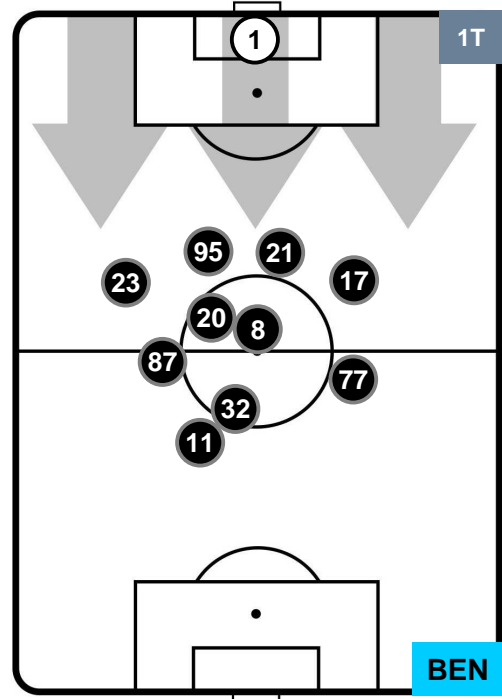

CROTONE  **CRO** **2** **0** **BEN**  BENEVENTO

HEATMAP

CROTONE CRO 2 0 BEN BENEVENTO

POSIZIONI MEDIE

- Legenda:**
- 1ª Sostituzione Giocatore Entrato Giocatore Uscito
 - 2ª Sostituzione Giocatore Entrato Giocatore Uscito Giocatore Entrato in sostituzione di
 - 3ª Sostituzione Giocatore Entrato Giocatore Uscito Giocatore Entrato in sostituzione di

CROTONE **CRO 2** **0** **BEN**

POSIZIONI MEDIE POSSESSO PALLA (proprio)

- Legenda:**
- 1ª Sostituzione Giocatore Entrato Giocatore Uscito
 - 2ª Sostituzione Giocatore Entrato Giocatore Uscito Giocatore Entrato in sostituzione di
 - 3ª Sostituzione Giocatore Entrato Giocatore Uscito Giocatore Entrato in sostituzione di