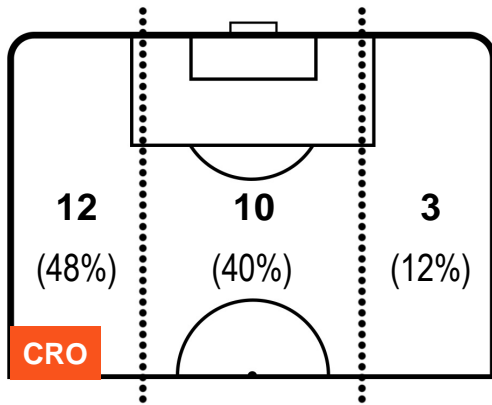

CROTONE

CRO 2

0 BEN

BENEVENTO

BARICENTRO

BILANCIAMENTO OFFENSIVO

CROTONE

CRO **2**

0 **BEN**

BENEVENTO

ZONE DI TIRO

2	Gol	0
8	In porta	4
10	Fuori Porta	7

CROSS IN GIOCO

PALLE RECUPERATE

CROTONE

CRO 2