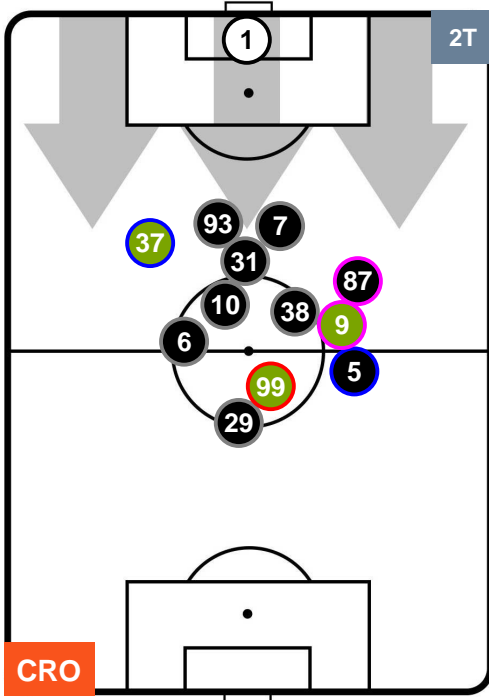

CROTONE  **CRO** **2** **0** **BEN**  BENEVENTO

HEATMAP

CROTONE CRO 2 0 BEN BENEVENTO

POSIZIONI MEDIE

- Legenda:**
- 1ª Sostituzione Giocatore Entrato Giocatore Uscito
 - 2ª Sostituzione Giocatore Entrato Giocatore Uscito Giocatore Entrato in sostituzione di
 - 3ª Sostituzione Giocatore Entrato Giocatore Uscito Giocatore Entrato in sostituzione di

CROTONE **CRO 2** **0** **BEN**

POSIZIONI MEDIE POSSESSO PALLA (proprio)

- Legenda:**
- 1ª Sostituzione Giocatore Entrato Giocatore Uscito
 - 2ª Sostituzione Giocatore Entrato Giocatore Uscito Giocatore Entrato in sostituzione di
 - 3ª Sostituzione Giocatore Entrato Giocatore Uscito Giocatore Entrato in sostituzione di