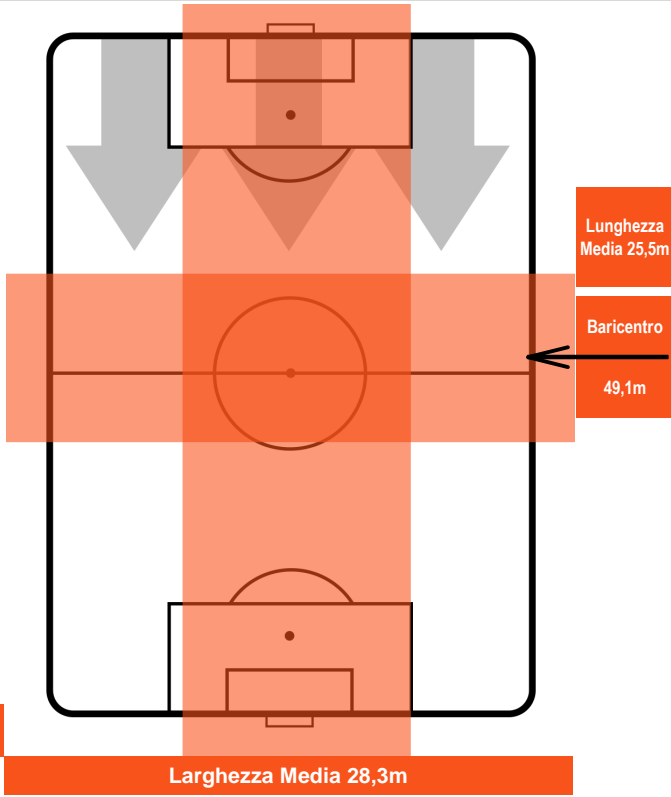

CROTONE
CRO
2
0
BEN
BENEVENTO

POSIZIONI MEDIE POSSESSO PALLA (avversario)

- Legenda:**
- 1ª Sostituzione ● Giocatore Entrato ● Giocatore Uscito
 - 2ª Sostituzione ● Giocatore Entrato ● Giocatore Uscito ■ Giocatore Entrato in sostituzione di ●
 - 3ª Sostituzione ● Giocatore Entrato ● Giocatore Uscito ■ Giocatore Entrato in sostituzione di ●

CROTONE

CRO 2

0 BEN

BENEVENTO

BARICENTRO

BILANCIAMENTO OFFENSIVO

CROTONE

CRO **2**

0 **BEN**

BENEVENTO

ZONE DI TIRO

2	Gol	0
8	In porta	4
10	Fuori Porta	7

CROSS IN GIOCO

PALLE RECUPERATE

CROTONE

CRO 2