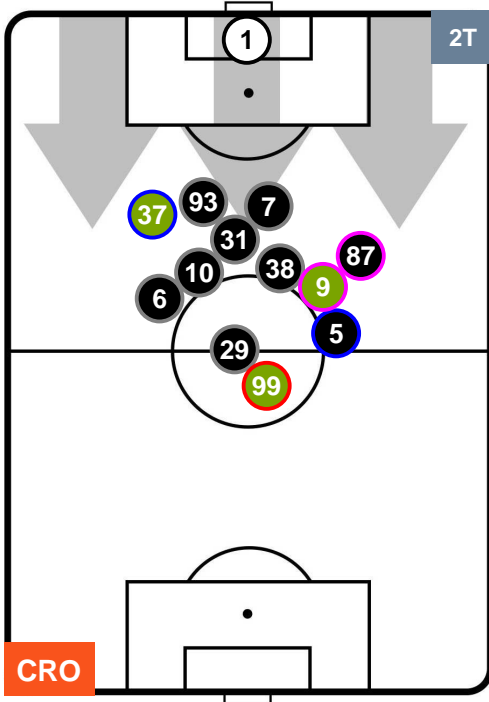

CROTONE  **CRO** **2** **0** **BEN**  BENEVENTO

HEATMAP

CROTONE CRO 2 0 BEN BENEVENTO

POSIZIONI MEDIE

- Legenda:**
- 1ª Sostituzione Giocatore Entrato Giocatore Uscito
 - 2ª Sostituzione Giocatore Entrato Giocatore Uscito Giocatore Entrato in sostituzione di
 - 3ª Sostituzione Giocatore Entrato Giocatore Uscito Giocatore Entrato in sostituzione di