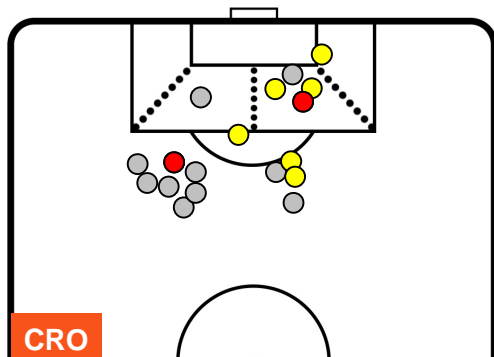

CROTONE
CRO
2
0
BEN
BENEVENTO

POSIZIONI MEDIE POSSESSO PALLA (avversario)

- Legenda:**
- 1ª Sostituzione ● Giocatore Entrato ● Giocatore Uscito
 - 2ª Sostituzione ● Giocatore Entrato ● Giocatore Uscito ■ Giocatore Entrato in sostituzione di ●
 - 3ª Sostituzione ● Giocatore Entrato ● Giocatore Uscito ■ Giocatore Entrato in sostituzione di ●

CROTONE

CRO 2

0 BEN

BENEVENTO

BARICENTRO

BILANCIAMENTO OFFENSIVO

CROTONE

CRO **2**

0 **BEN**

BENEVENTO

ZONE DI TIRO

2	Gol	0
8	In porta	4
10	Fuori Porta	7

CROSS IN GIOCO

PALLE RECUPERATE

CROTONE

CRO 2