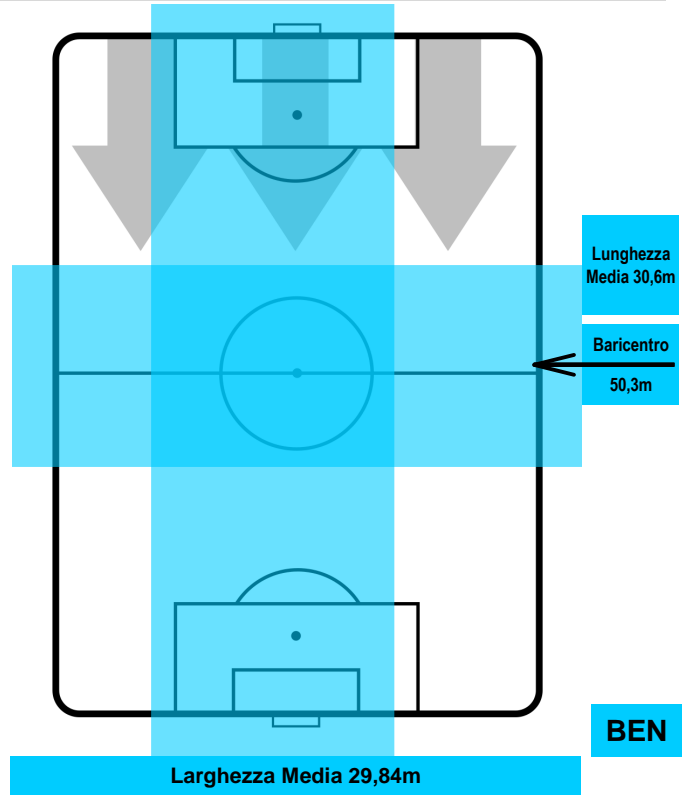

CROTONE

CRO 2

0 BEN

BENEVENTO

BARICENTRO