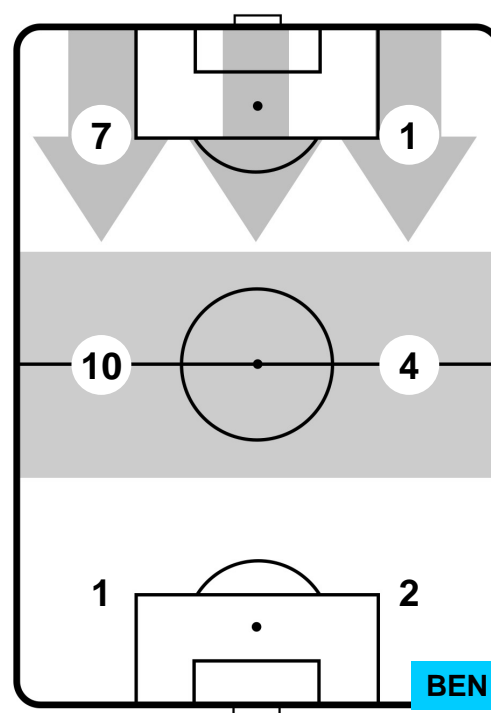

0 **BEN**

BENEVENTO

ZONE DI TIRO

2	Gol	0
8	In porta	4
10	Fuori Porta	7

CROSS IN GIOCO

PALLE RECUPERATE

CROTONE

CRO 2

0 BEN

BENEVENTO

MVP (Most Valuable Player)

ROLANDO MANDRAGORA		38
CROTONE		CRO
Ruolo:	Centrocampista	
Altezza:	1,83m	
Peso:	75 Kg	
Data Nascita:	29/06/1997	
Nazionalità:	ITA	
Jog 22% - Run 72% - Sprint 6% Km 12.088		
2.612	8.663	0.813
Statistiche		
Gol	1	
Occasioni da gol	1	
Totale tiri	2	
Tiri in porta (Gol)	1(1)	
Azioni attacco	2	
Cross	1	
Palle recuperate	4	
Minuti giocati	96'	