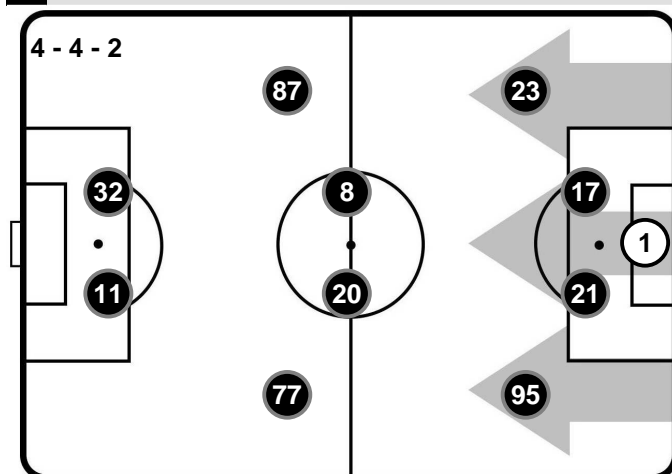

BENEVENTO

- 1 VID BELEC (P)
- 23 LORENZO VENUTI
- 17 GIANLUCA DI CHIARA
- 21 ANDREA COSTA
- 95 ANDREW GRAVILLON
- 87 CRISTIANO LOMBARDI
- 8 DANILO CATALDI
- 20 LEDIAN MEMUSHAJ
- 77 ACHRAF LAZAAR
- 32 GEORGE PUSCAS
- 11 MASSIMO CODA