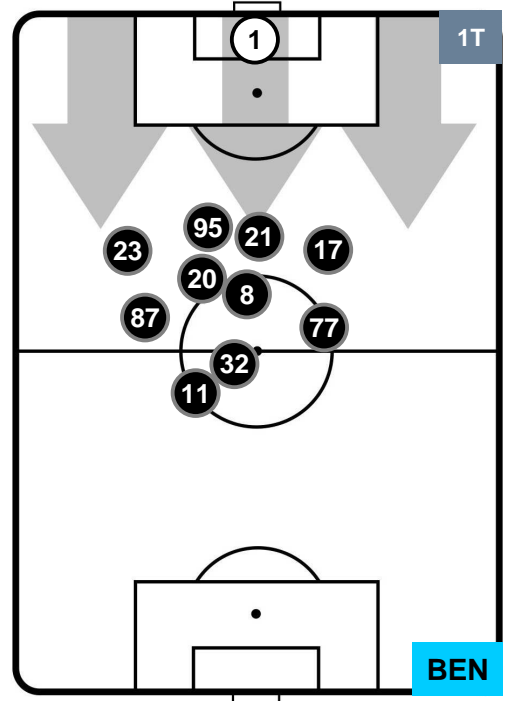

CROTONE  **CRO** **2** **0** **BEN**  BENEVENTO

HEATMAP

CROTONE CRO 2 0 BEN BENEVENTO

POSIZIONI MEDIE

- Legenda:**
- 1ª Sostituzione Giocatore Entrato Giocatore Uscito
 - 2ª Sostituzione Giocatore Entrato Giocatore Uscito Giocatore Entrato in sostituzione di
 - 3ª Sostituzione Giocatore Entrato Giocatore Uscito Giocatore Entrato in sostituzione di

CROTONE **CRO 2** **0** **BEN**

POSIZIONI MEDIE POSSESSO PALLA (proprio)

- Legenda:**
- 1ª Sostituzione Giocatore Entrato Giocatore Uscito
 - 2ª Sostituzione Giocatore Entrato Giocatore Uscito Giocatore Entrato in sostituzione di
 - 3ª Sostituzione Giocatore Entrato Giocatore Uscito Giocatore Entrato in sostituzione di