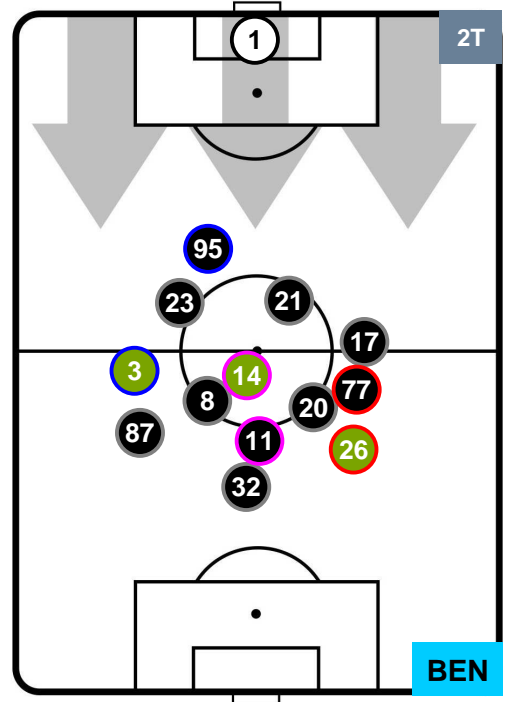

CROTONE  **CRO** **2** **0** **BEN**  BENEVENTO

HEATMAP

CROTONE CRO 2 0 BEN BENEVENTO

POSIZIONI MEDIE

- Legenda:**
- 1ª Sostituzione Giocatore Entrato Giocatore Uscito
 - 2ª Sostituzione Giocatore Entrato Giocatore Uscito Giocatore Entrato in sostituzione di
 - 3ª Sostituzione Giocatore Entrato Giocatore Uscito Giocatore Entrato in sostituzione di

CROTONE **CRO 2** **0** **BEN**

POSIZIONI MEDIE POSSESSO PALLA (proprio)

- Legenda:**
- 1ª Sostituzione Giocatore Entrato Giocatore Uscito
 - 2ª Sostituzione Giocatore Entrato Giocatore Uscito Giocatore Entrato in sostituzione di
 - 3ª Sostituzione Giocatore Entrato Giocatore Uscito Giocatore Entrato in sostituzione di