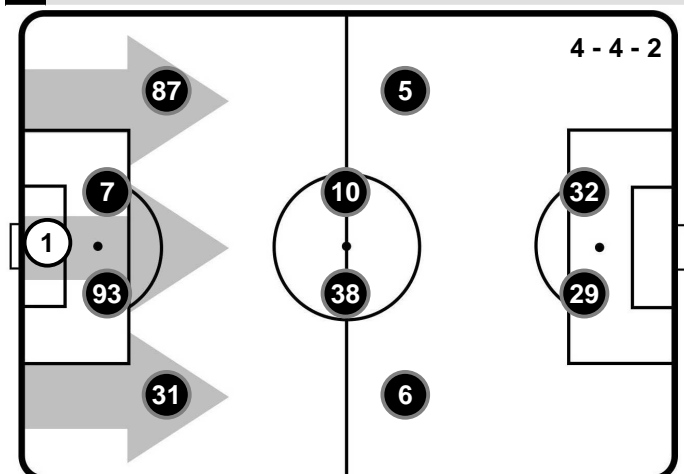

CROTONE

CRO 2

0 BEN

BENEVENTO

FORMAZIONI

CROTONE

- 1 ALEX CORDAZ (P)
- 31 MARIO SAMPIRISI
- 93 ARLIND AJETI
- 7 FEDERICO CECCHERINI
- 87 BRUNO MARTELLA
- 6 MARCUS ROHDEN
- 38 ROLANDO MANDRAGORA
- 10 ANDREA BARBERIS
- 5 ADRIAN STOIAN
- 29 MARCELLO TROTTA
- 32 MARCO TUMMINELLO