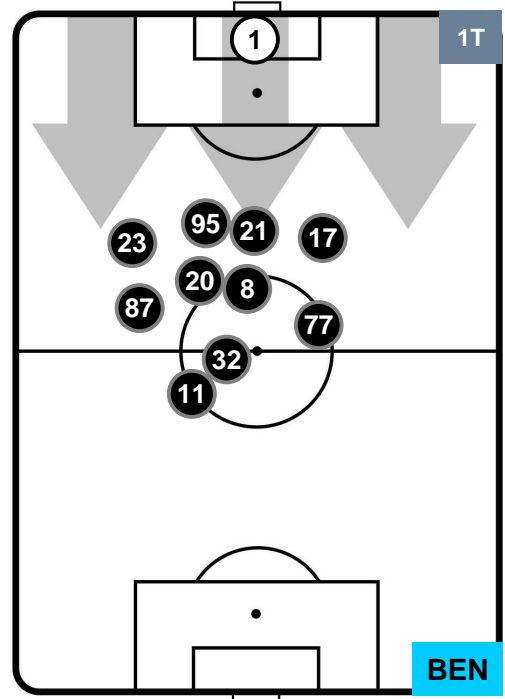

CROTONE  **CRO** **2** **0** **BEN**  BENEVENTO

HEATMAP

CROTONE CRO 2 0 BEN BENEVENTO

POSIZIONI MEDIE

- Legenda:**
- 1ª Sostituzione Giocatore Entrato Giocatore Uscito
 - 2ª Sostituzione Giocatore Entrato Giocatore Uscito Giocatore Entrato in sostituzione di
 - 3ª Sostituzione Giocatore Entrato Giocatore Uscito Giocatore Entrato in sostituzione di

CROTONE **CRO 2** **0** **BEN**

POSIZIONI MEDIE POSSESSO PALLA (proprio)

- Legenda:**
- 1ª Sostituzione Giocatore Entrato Giocatore Uscito
 - 2ª Sostituzione Giocatore Entrato Giocatore Uscito Giocatore Entrato in sostituzione di
 - 3ª Sostituzione Giocatore Entrato Giocatore Uscito Giocatore Entrato in sostituzione di

CROTONE
CRO
2
0
BEN
BENEVENTO

POSIZIONI MEDIE POSSESSO PALLA (avversario)

- Legenda:**
- 1ª Sostituzione ● Giocatore Entrato ● Giocatore Uscito
 - 2ª Sostituzione ● Giocatore Entrato ● Giocatore Uscito ■ Giocatore Entrato in sostituzione di ●
 - 3ª Sostituzione ● Giocatore Entrato ● Giocatore Uscito ■ Giocatore Entrato in sostituzione di ●