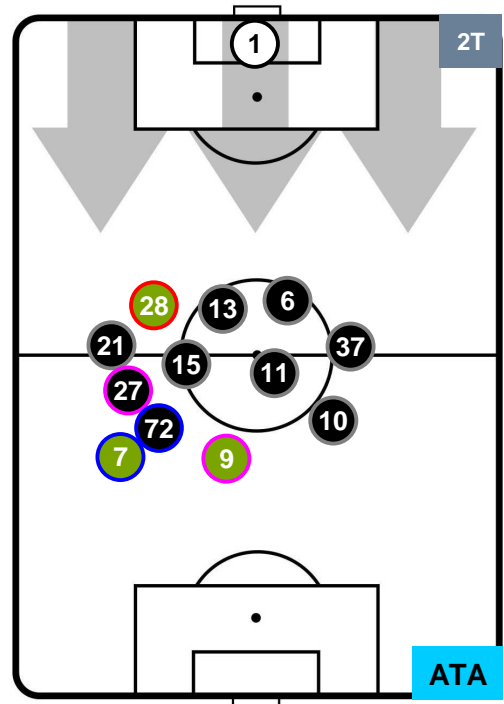

Jog-Run-Sprint (km 108.118)

Jog	Run	Sprint
28.793	70.4	8.925

FIORENTINA

FIO 1

1 ATA

ATALANTA

HEATMAP

FIORENTINA

FIO 1

1 ATA

ATALANTA

POSIZIONI MEDIE

- Legenda:**
- 1ª Sostituzione ● Giocatore Entrato ● Giocatore Uscito
 - 2ª Sostituzione ● Giocatore Entrato ● Giocatore Uscito ■ Giocatore Entrato in sostituzione di ●
 - 3ª Sostituzione ● Giocatore Entrato ● Giocatore Uscito ■ Giocatore Entrato in sostituzione di ●