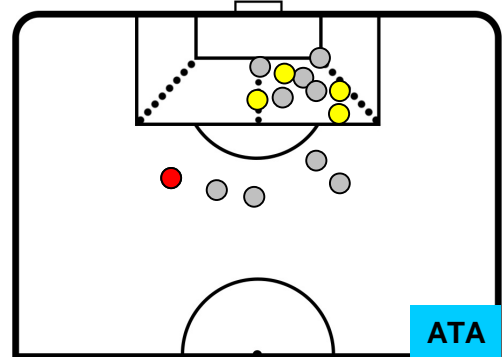

FIORENTINA

FIO 1

1 ATA

ATALANTA

POSIZIONI MEDIE POSSESSO PALLA (avversario)

- Legenda:**
- 1ª Sostituzione ● Giocatore Entrato ● Giocatore Uscito
 - 2ª Sostituzione ● Giocatore Entrato ● Giocatore Uscito ■ Giocatore Entrato in sostituzione di ●
 - 3ª Sostituzione ● Giocatore Entrato ● Giocatore Uscito ■ Giocatore Entrato in sostituzione di ●

FIORENTINA

FIO 1

1 ATA

ATALANTA

BARICENTRO

BILANCIAMENTO OFFENSIVO

FIORENTINA

FIO 1

1 ATA

ATALANTA

ZONE DI TIRO

1	Gol	1
2	In porta	5
4	Fuori Porta	9

CROSS IN GIOCO

PALLE RECUPERATE

FIORENTINA

FIO 1

1 ATA

ATALANTA

MVP (Most Valuable Player)

FEDERICO CHIESA		25
FIORENTINA		FIO
Ruolo:	Attaccante	
Altezza:	1,75m	
Peso:	70 Kg	
Data Nascita:	25/10/1997	
Nazionalità:	ITA	
Jog 26% - Run 64% - Sprint 10% Km 10.864		
2.82	6.967	1.077
Statistiche		
Gol	1	
Occasioni da gol	1	
Totale tiri	1	
Tiri in porta (Gol)	1(1)	
Azioni attacco	8	
Palle recuperate	1	
Falli subiti	1	
Minuti giocati	96'	