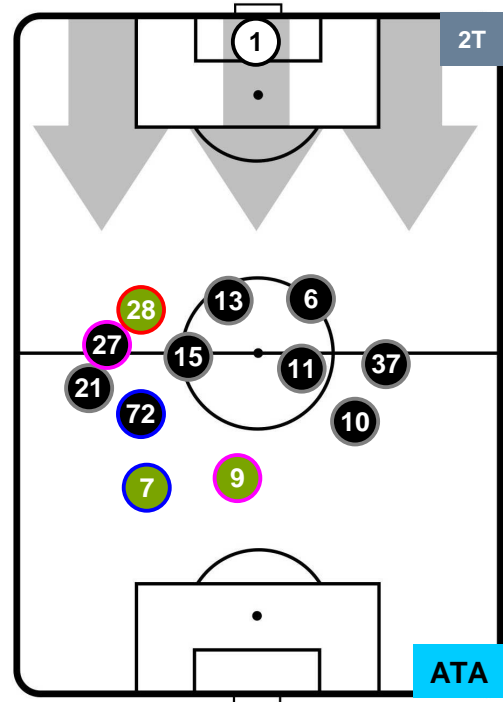

FIO 1

1 ATA

ATALANTA

POSIZIONI MEDIE

- Legenda:**
- 1ª Sostituzione ● Giocatore Entrato ● Giocatore Uscito
 - 2ª Sostituzione ● Giocatore Entrato ● Giocatore Uscito ■ Giocatore Entrato in sostituzione di ●
 - 3ª Sostituzione ● Giocatore Entrato ● Giocatore Uscito ■ Giocatore Entrato in sostituzione di ●

FIORENTINA

FIO 1

1 ATA

ATALANTA

POSIZIONI MEDIE POSSESSO PALLA (proprio)

- Legenda:**
- 1ª Sostituzione ● Giocatore Entrato ● Giocatore Uscito
 - 2ª Sostituzione ● Giocatore Entrato ● Giocatore Uscito ■ Giocatore Entrato in sostituzione di ●
 - 3ª Sostituzione ● Giocatore Entrato ● Giocatore Uscito ■ Giocatore Entrato in sostituzione di ●

FIORENTINA

FIO 1

1 ATA

ATALANTA

POSIZIONI MEDIE POSSESSO PALLA (avversario)

- Legenda:**
- 1ª Sostituzione ● Giocatore Entrato ● Giocatore Uscito
 - 2ª Sostituzione ● Giocatore Entrato ● Giocatore Uscito ■ Giocatore Entrato in sostituzione di ●
 - 3ª Sostituzione ● Giocatore Entrato ● Giocatore Uscito ■ Giocatore Entrato in sostituzione di ●