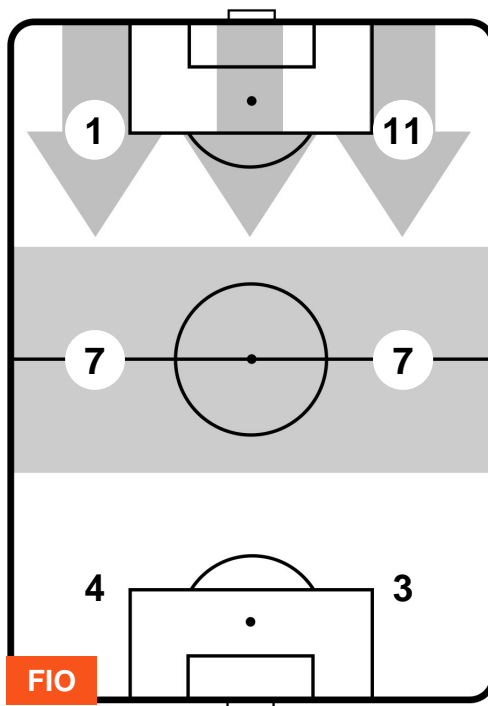

1 ATA

ATALANTA

ZONE DI TIRO

1	Gol	1
2	In porta	5
4	Fuori Porta	9

CROSS IN GIOCO

PALLE RECUPERATE

FIORENTINA

FIO 1

1 ATA

ATALANTA

MVP (Most Valuable Player)

FEDERICO CHIESA		25
FIORENTINA		FIO
Ruolo:	Attaccante	
Altezza:	1,75m	
Peso:	70 Kg	
Data Nascita:	25/10/1997	
Nazionalità:	ITA	
Jog 26% - Run 64% - Sprint 10% Km 10.864		
2.82	6.967	1.077
Statistiche		
Gol	1	
Occasioni da gol	1	
Totale tiri	1	
Tiri in porta (Gol)	1(1)	
Azioni attacco	8	
Palle recuperate	1	
Falli subiti	1	
Minuti giocati	96'	