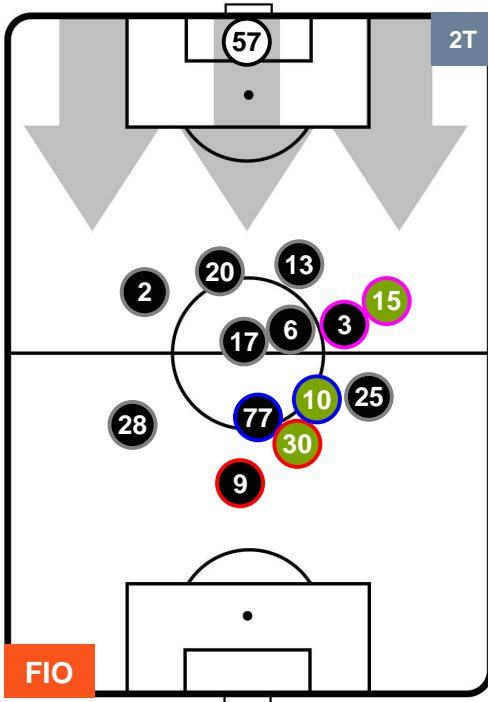

FIO 1

1 ATA

ATALANTA

POSIZIONI MEDIE

- Legenda:**
- 1ª Sostituzione ● Giocatore Entrato ● Giocatore Uscito
 - 2ª Sostituzione ● Giocatore Entrato ● Giocatore Uscito ■ Giocatore Entrato in sostituzione di ●
 - 3ª Sostituzione ● Giocatore Entrato ● Giocatore Uscito ■ Giocatore Entrato in sostituzione di ●

FIORENTINA

FIO 1

1 ATA

ATALANTA

POSIZIONI MEDIE POSSESSO PALLA (proprio)

- Legenda:**
- 1ª Sostituzione ● Giocatore Entrato ● Giocatore Uscito
 - 2ª Sostituzione ● Giocatore Entrato ● Giocatore Uscito ■ Giocatore Entrato in sostituzione di ●
 - 3ª Sostituzione ● Giocatore Entrato ● Giocatore Uscito ■ Giocatore Entrato in sostituzione di ●

FIORENTINA

FIO 1

1 ATA

ATALANTA

POSIZIONI MEDIE POSSESSO PALLA (avversario)

- Legenda:**
- 1ª Sostituzione ● Giocatore Entrato ● Giocatore Uscito
 - 2ª Sostituzione ● Giocatore Entrato ● Giocatore Uscito ■ Giocatore Entrato in sostituzione di ●
 - 3ª Sostituzione ● Giocatore Entrato ● Giocatore Uscito ■ Giocatore Entrato in sostituzione di ●