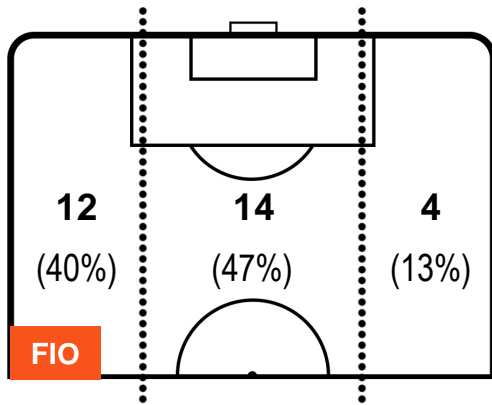

FIORENTINA

FIO 1

1 ATA

ATALANTA

POSIZIONI MEDIE POSSESSO PALLA (avversario)

- Legenda:**
- 1ª Sostituzione ● Giocatore Entrato ● Giocatore Uscito
 - 2ª Sostituzione ● Giocatore Entrato ● Giocatore Uscito ■ Giocatore Entrato in sostituzione di ●
 - 3ª Sostituzione ● Giocatore Entrato ● Giocatore Uscito ■ Giocatore Entrato in sostituzione di ●

FIORENTINA

FIO 1

1 ATA

ATALANTA

BARICENTRO

BILANCIAMENTO OFFENSIVO

FIORENTINA

FIO 1

1 ATA

ATALANTA

ZONE DI TIRO

1	Gol	1
2	In porta	5
4	Fuori Porta	9

CROSS IN GIOCO

PALLE RECUPERATE

FIORENTINA

FIO 1