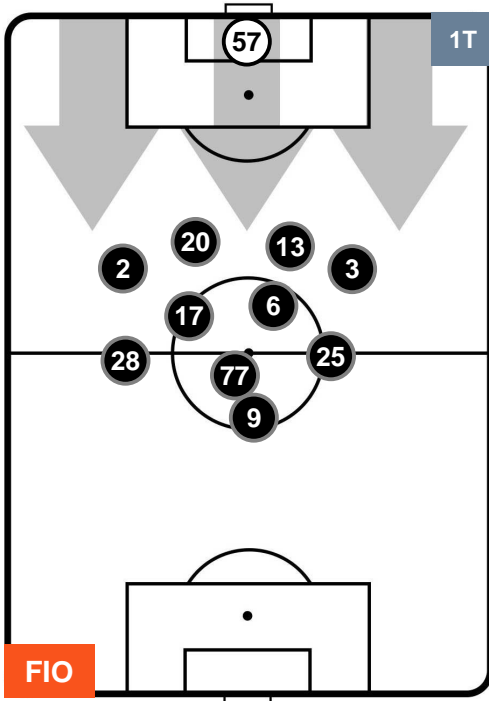

Jog-Run-Sprint (km 108.118)

Jog	Run	Sprint
28.793	70.4	8.925

FIORENTINA

FIO 1

1 ATA

ATALANTA

HEATMAP

FIORENTINA

FIO 1

1 ATA

ATALANTA

POSIZIONI MEDIE

- Legenda:**
- 1ª Sostituzione ● Giocatore Entrato ● Giocatore Uscito
 - 2ª Sostituzione ● Giocatore Entrato ● Giocatore Uscito ■ Giocatore Entrato in sostituzione di ●
 - 3ª Sostituzione ● Giocatore Entrato ● Giocatore Uscito ■ Giocatore Entrato in sostituzione di ●