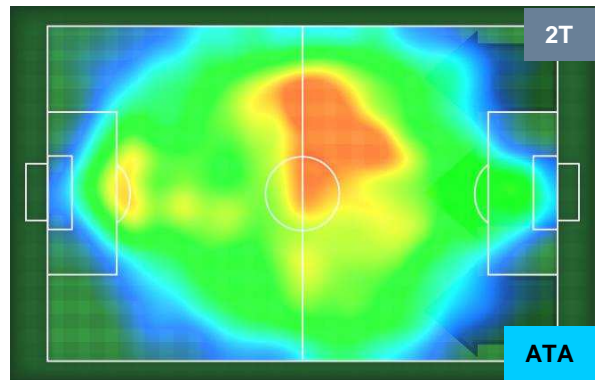

Jog-Run-Sprint (km 108.118)

Jog	Run	Sprint
28.793	70.4	8.925

FIORENTINA

FIO 1

1 ATA

ATALANTA

HEATMAP

FIORENTINA

FIO 1

1 ATA

ATALANTA

POSIZIONI MEDIE

- Legenda:**
- 1ª Sostituzione ● Giocatore Entrato ● Giocatore Uscito
 - 2ª Sostituzione ● Giocatore Entrato ● Giocatore Uscito ■ Giocatore Entrato in sostituzione di ●
 - 3ª Sostituzione ● Giocatore Entrato ● Giocatore Uscito ■ Giocatore Entrato in sostituzione di ●