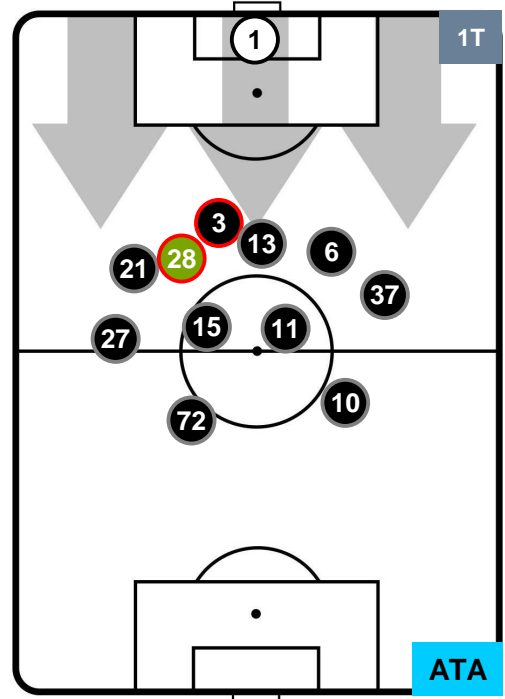

FIO 1

1 ATA

ATALANTA

POSIZIONI MEDIE

- Legenda:**
- 1ª Sostituzione ● Giocatore Entrato ● Giocatore Uscito
 - 2ª Sostituzione ● Giocatore Entrato ● Giocatore Uscito ■ Giocatore Entrato in sostituzione di ●
 - 3ª Sostituzione ● Giocatore Entrato ● Giocatore Uscito ■ Giocatore Entrato in sostituzione di ●

FIORENTINA

FIO 1

1 ATA

ATALANTA

POSIZIONI MEDIE POSSESSO PALLA (proprio)

- Legenda:**
- 1ª Sostituzione ● Giocatore Entrato ● Giocatore Uscito
 - 2ª Sostituzione ● Giocatore Entrato ● Giocatore Uscito ■ Giocatore Entrato in sostituzione di ●
 - 3ª Sostituzione ● Giocatore Entrato ● Giocatore Uscito ■ Giocatore Entrato in sostituzione di ●

FIORENTINA

FIO 1

1 ATA

ATALANTA

POSIZIONI MEDIE POSSESSO PALLA (avversario)

- Legenda:**
- 1ª Sostituzione ● Giocatore Entrato ● Giocatore Uscito
 - 2ª Sostituzione ● Giocatore Entrato ● Giocatore Uscito ■ Giocatore Entrato in sostituzione di ●
 - 3ª Sostituzione ● Giocatore Entrato ● Giocatore Uscito ■ Giocatore Entrato in sostituzione di ●

FIORENTINA

FIO 1

1 ATA

ATALANTA

BARICENTRO

BILANCIAMENTO OFFENSIVO

FIORENTINA

FIO 1