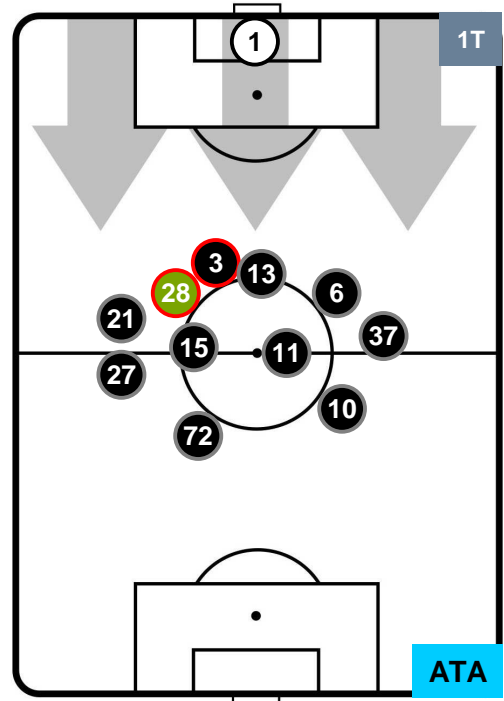

Jog-Run-Sprint (km 108.118)

Jog	Run	Sprint
28.793	70.4	8.925

FIORENTINA

FIO 1

1 ATA

ATALANTA

HEATMAP

FIORENTINA

FIO 1

1 ATA

ATALANTA

POSIZIONI MEDIE

- Legenda:**
- 1ª Sostituzione ● Giocatore Entrato ● Giocatore Uscito
 - 2ª Sostituzione ● Giocatore Entrato ● Giocatore Uscito ■ Giocatore Entrato in sostituzione di ●
 - 3ª Sostituzione ● Giocatore Entrato ● Giocatore Uscito ■ Giocatore Entrato in sostituzione di ●