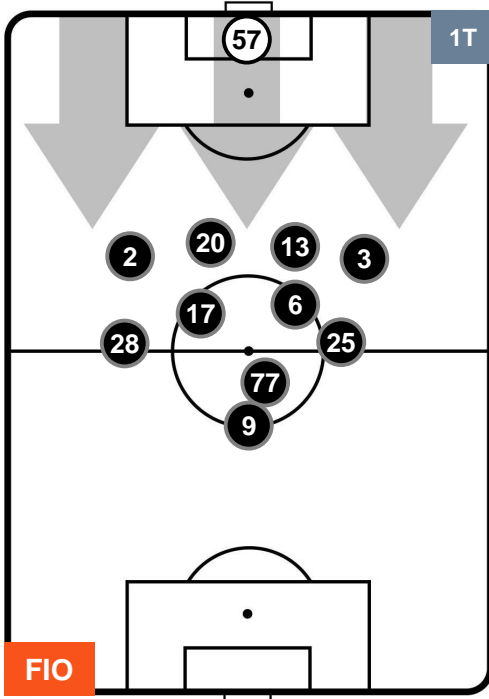

FIO 1

1 ATA

ATALANTA

POSIZIONI MEDIE

- Legenda:**
- 1ª Sostituzione ● Giocatore Entrato ● Giocatore Uscito
 - 2ª Sostituzione ● Giocatore Entrato ● Giocatore Uscito ■ Giocatore Entrato in sostituzione di ●
 - 3ª Sostituzione ● Giocatore Entrato ● Giocatore Uscito ■ Giocatore Entrato in sostituzione di ●

FIORENTINA

FIO 1

1 ATA

ATALANTA

POSIZIONI MEDIE POSSESSO PALLA (proprio)

- Legenda:**
- 1ª Sostituzione ● Giocatore Entrato ● Giocatore Uscito
 - 2ª Sostituzione ● Giocatore Entrato ● Giocatore Uscito ■ Giocatore Entrato in sostituzione di ●
 - 3ª Sostituzione ● Giocatore Entrato ● Giocatore Uscito ■ Giocatore Entrato in sostituzione di ●

FIORENTINA

FIO 1

1 ATA

ATALANTA

POSIZIONI MEDIE POSSESSO PALLA (avversario)

- Legenda:**
- 1ª Sostituzione ● Giocatore Entrato ● Giocatore Uscito
 - 2ª Sostituzione ● Giocatore Entrato ● Giocatore Uscito ■ Giocatore Entrato in sostituzione di ●
 - 3ª Sostituzione ● Giocatore Entrato ● Giocatore Uscito ■ Giocatore Entrato in sostituzione di ●