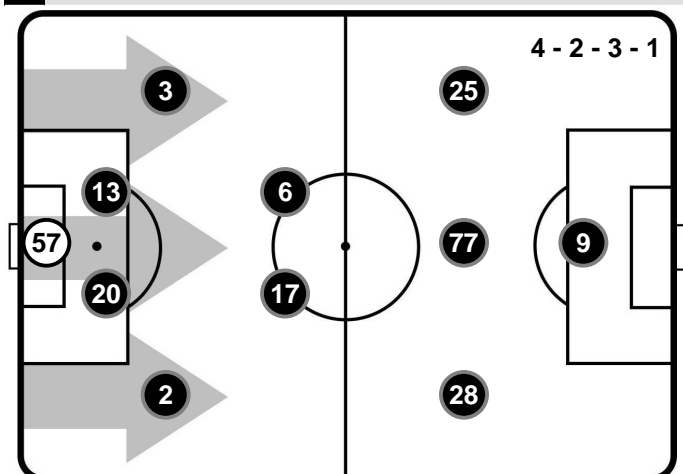

FIorentINA

FIO 1

1 ATA

ATALANTA

FORMAZIONI

FIorentINA

- 57 MARCO SPORTIELLO (P)
- 2 VINCENT LAURINI
- 20 GERMAN PEZZELLA
- 13 DAVIDE ASTORI
- 3 CRISTIANO BIRAGHI
- 17 JORDAN VERETOUT
- 6 CARLOS SANCHEZ
- 28 GIL DIAS
- 77 CYRIL THEREAU
- 25 FEDERICO CHIESA
- 9 GIOVANNI SIMEONE