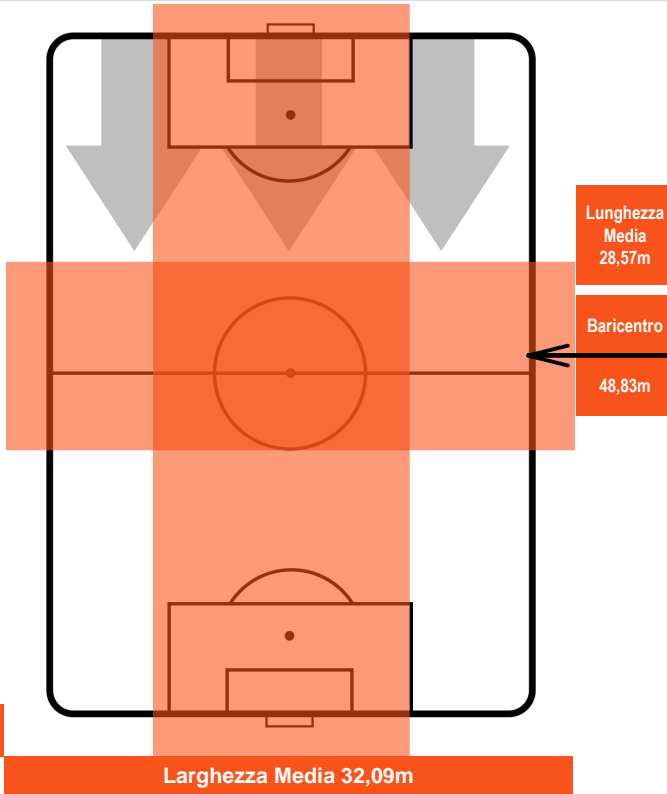

FIORENTINA

FIO 1

1 ATA

ATALANTA

POSIZIONI MEDIE POSSESSO PALLA (avversario)

- Legenda:**
- 1ª Sostituzione ● Giocatore Entrato ● Giocatore Uscito
 - 2ª Sostituzione ● Giocatore Entrato ● Giocatore Uscito ■ Giocatore Entrato in sostituzione di ●
 - 3ª Sostituzione ● Giocatore Entrato ● Giocatore Uscito ■ Giocatore Entrato in sostituzione di ●

FIORENTINA

FIO 1

1 ATA

ATALANTA

BARICENTRO

BILANCIAMENTO OFFENSIVO

FIORENTINA

FIO 1

1 ATA

ATALANTA

ZONE DI TIRO

1	Gol	1
2	In porta	5
4	Fuori Porta	9

CROSS IN GIOCO

PALLE RECUPERATE

FIORENTINA

FIO 1

REMO FREULER		11
ATALANTA		ATA
Ruolo:	Centrocampista	
Altezza:	1,81m	
Peso:	77 Kg	
Data Nascita:	15/04/1992	
Nazionalità:	SUI	
Jog 23% - Run 72% - Sprint 5% Km 11.518		
2.595	8.347	0.576
Statistiche		
Gol	1	
Occasioni da gol	2	
Totale tiri	2	
Tiri in porta (Gol)	2(1)	
Azioni attacco	3	
Palle recuperate	3	
Falli subiti	1	
Minuti giocati	96'	