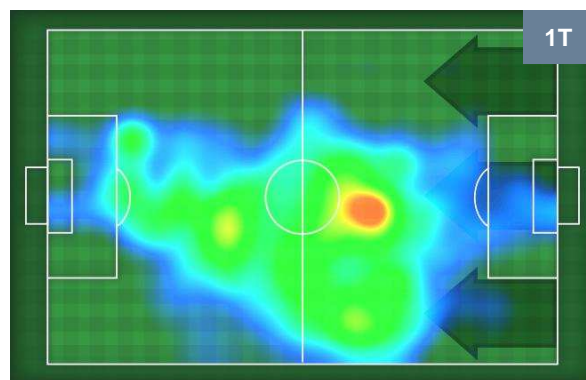

FIORENTINA

FIO 1

1 ATA

ATALANTA

MVP (Most Valuable Player)

FEDERICO CHIESA		25
FIORENTINA		FIO
Ruolo:	Attaccante	
Altezza:	1,75m	
Peso:	70 Kg	
Data Nascita:	25/10/1997	
Nazionalità:	ITA	
Jog 26% - Run 64% - Sprint 10% Km 10.864		
2.82	6.967	1.077
Statistiche		
Gol	1	
Occasioni da gol	1	
Totale tiri	1	
Tiri in porta (Gol)	1(1)	
Azioni attacco	8	
Palle recuperate	1	
Falli subiti	1	
Minuti giocati	96'	

REMO FREULER		11
ATALANTA		ATA
Ruolo:	Centrocampista	
Altezza:	1,81m	
Peso:	77 Kg	
Data Nascita:	15/04/1992	
Nazionalità:	SUI	
Jog 23% - Run 72% - Sprint 5% Km 11.518		
2.595	8.347	0.576
Statistiche		
Gol	1	
Occasioni da gol	2	
Totale tiri	2	
Tiri in porta (Gol)	2(1)	
Azioni attacco	3	
Palle recuperate	3	
Falli subiti	1	
Minuti giocati	96'	

HeatMap