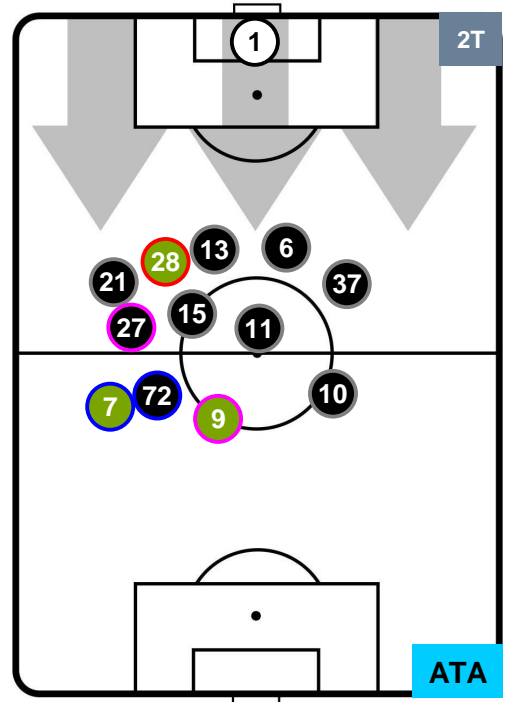

FIO 1

1 ATA

ATALANTA

POSIZIONI MEDIE

- Legenda:**
- 1ª Sostituzione ● Giocatore Entrato ● Giocatore Uscito
 - 2ª Sostituzione ● Giocatore Entrato ● Giocatore Uscito ■ Giocatore Entrato in sostituzione di ●
 - 3ª Sostituzione ● Giocatore Entrato ● Giocatore Uscito ■ Giocatore Entrato in sostituzione di ●

FIORENTINA

FIO 1

1 ATA

ATALANTA

POSIZIONI MEDIE POSSESSO PALLA (proprio)

- Legenda:**
- 1ª Sostituzione ● Giocatore Entrato ● Giocatore Uscito
 - 2ª Sostituzione ● Giocatore Entrato ● Giocatore Uscito ■ Giocatore Entrato in sostituzione di ●
 - 3ª Sostituzione ● Giocatore Entrato ● Giocatore Uscito ■ Giocatore Entrato in sostituzione di ●

FIORENTINA

FIO 1

1 ATA

ATALANTA

POSIZIONI MEDIE POSSESSO PALLA (avversario)

- Legenda:**
- 1ª Sostituzione ● Giocatore Entrato ● Giocatore Uscito
 - 2ª Sostituzione ● Giocatore Entrato ● Giocatore Uscito ■ Giocatore Entrato in sostituzione di ●
 - 3ª Sostituzione ● Giocatore Entrato ● Giocatore Uscito ■ Giocatore Entrato in sostituzione di ●

FIORENTINA

FIO 1

1 ATA

ATALANTA

BARICENTRO

BILANCIAMENTO OFFENSIVO

FIORENTINA

FIO 1