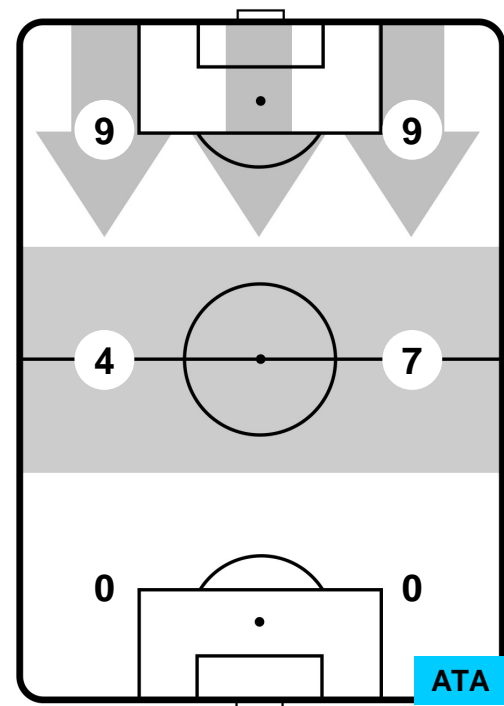

1 ATA

ATALANTA

ZONE DI TIRO

1	Gol	1
2	In porta	5
4	Fuori Porta	9

CROSS IN GIOCO

PALLE RECUPERATE

FIORENTINA

FIO 1

1 ATA

ATALANTA

MVP (Most Valuable Player)

FEDERICO CHIESA		25
FIORENTINA		FIO
Ruolo:	Attaccante	
Altezza:	1,75m	
Peso:	70 Kg	
Data Nascita:	25/10/1997	
Nazionalità:	ITA	
Jog 26% - Run 64% - Sprint 10% Km 10.864		
2.82	6.967	1.077
Statistiche		
Gol	1	
Occasioni da gol	1	
Totale tiri	1	
Tiri in porta (Gol)	1(1)	
Azioni attacco	8	
Palle recuperate	1	
Falli subiti	1	
Minuti giocati	96'	