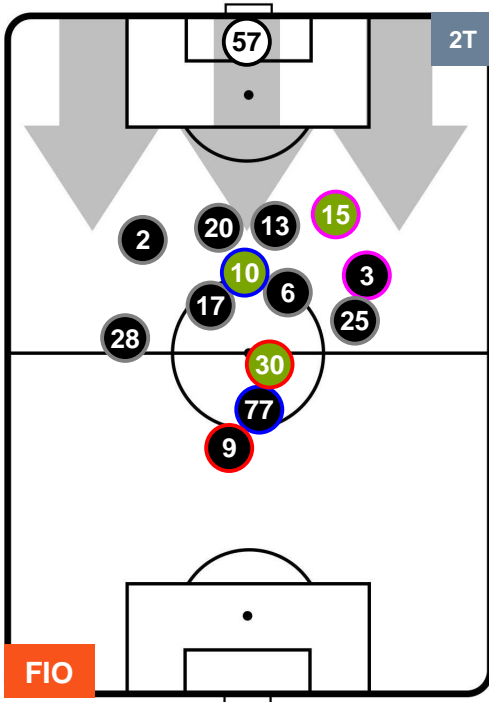

FIO 1

1 ATA

ATALANTA

POSIZIONI MEDIE

- Legenda:**
- 1ª Sostituzione ● Giocatore Entrato ● Giocatore Uscito
 - 2ª Sostituzione ● Giocatore Entrato ● Giocatore Uscito ■ Giocatore Entrato in sostituzione di ●
 - 3ª Sostituzione ● Giocatore Entrato ● Giocatore Uscito ■ Giocatore Entrato in sostituzione di ●

FIORENTINA

FIO 1

1 ATA

ATALANTA

POSIZIONI MEDIE POSSESSO PALLA (proprio)

- Legenda:**
- 1ª Sostituzione ● Giocatore Entrato ● Giocatore Uscito
 - 2ª Sostituzione ● Giocatore Entrato ● Giocatore Uscito ■ Giocatore Entrato in sostituzione di ●
 - 3ª Sostituzione ● Giocatore Entrato ● Giocatore Uscito ■ Giocatore Entrato in sostituzione di ●

FIORENTINA

FIO 1

1 ATA

ATALANTA

POSIZIONI MEDIE POSSESSO PALLA (avversario)

- Legenda:**
- 1ª Sostituzione ● Giocatore Entrato ● Giocatore Uscito
 - 2ª Sostituzione ● Giocatore Entrato ● Giocatore Uscito ■ Giocatore Entrato in sostituzione di ●
 - 3ª Sostituzione ● Giocatore Entrato ● Giocatore Uscito ■ Giocatore Entrato in sostituzione di ●