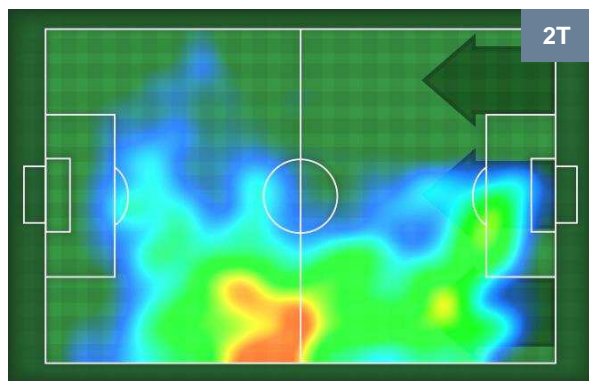

FIORENTINA

FIO 1

1 ATA

ATALANTA

MVP (Most Valuable Player)

FEDERICO CHIESA		25
FIORENTINA		FIO
Ruolo:	Attaccante	
Altezza:	1,75m	
Peso:	70 Kg	
Data Nascita:	25/10/1997	
Nazionalità:	ITA	
Jog 26% - Run 64% - Sprint 10% Km 10.864		
2.82	6.967	1.077
Statistiche		
Gol	1	
Occasioni da gol	1	
Totale tiri	1	
Tiri in porta (Gol)	1(1)	
Azioni attacco	8	
Palle recuperate	1	
Falli subiti	1	
Minuti giocati	96'	

REMO FREULER		11
ATALANTA		ATA
Ruolo:	Centrocampista	
Altezza:	1,81m	
Peso:	77 Kg	
Data Nascita:	15/04/1992	
Nazionalità:	SUI	
Jog 23% - Run 72% - Sprint 5% Km 11.518		
2.595	8.347	0.576
Statistiche		
Gol	1	
Occasioni da gol	2	
Totale tiri	2	
Tiri in porta (Gol)	2(1)	
Azioni attacco	3	
Palle recuperate	3	
Falli subiti	1	
Minuti giocati	96'	

HeatMap