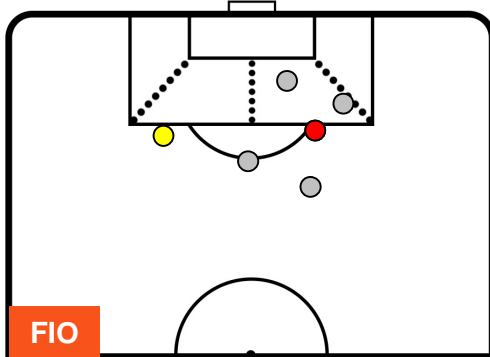

FIORENTINA

FIO 1

1 ATA

ATALANTA

POSIZIONI MEDIE POSSESSO PALLA (avversario)

- Legenda:**
- 1ª Sostituzione ● Giocatore Entrato ● Giocatore Uscito
 - 2ª Sostituzione ● Giocatore Entrato ● Giocatore Uscito ■ Giocatore Entrato in sostituzione di ●
 - 3ª Sostituzione ● Giocatore Entrato ● Giocatore Uscito ■ Giocatore Entrato in sostituzione di ●

FIORENTINA

FIO 1

1 ATA

ATALANTA

BARICENTRO

BILANCIAMENTO OFFENSIVO

FIORENTINA

FIO 1

1 ATA

ATALANTA

ZONE DI TIRO

1	Gol	1
2	In porta	5
4	Fuori Porta	9

CROSS IN GIOCO

PALLE RECUPERATE

FIORENTINA

FIO 1