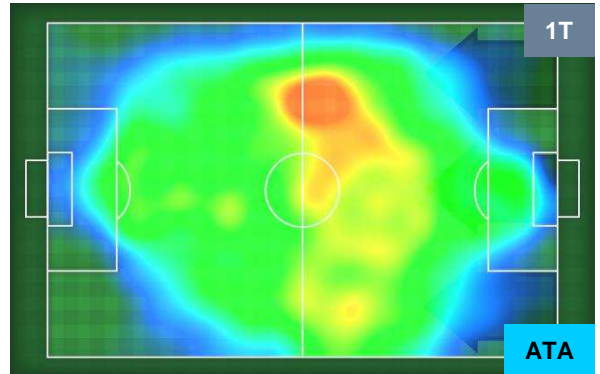

Jog-Run-Sprint (km 108.118)

Jog	Run	Sprint
28.793	70.4	8.925

FIORENTINA

FIO 1

1 ATA

ATALANTA

HEATMAP

FIORENTINA

FIO 1

1 ATA

ATALANTA

POSIZIONI MEDIE

- Legenda:**
- 1ª Sostituzione ● Giocatore Entrato ● Giocatore Uscito
 - 2ª Sostituzione ● Giocatore Entrato ● Giocatore Uscito ■ Giocatore Entrato in sostituzione di ●
 - 3ª Sostituzione ● Giocatore Entrato ● Giocatore Uscito ■ Giocatore Entrato in sostituzione di ●