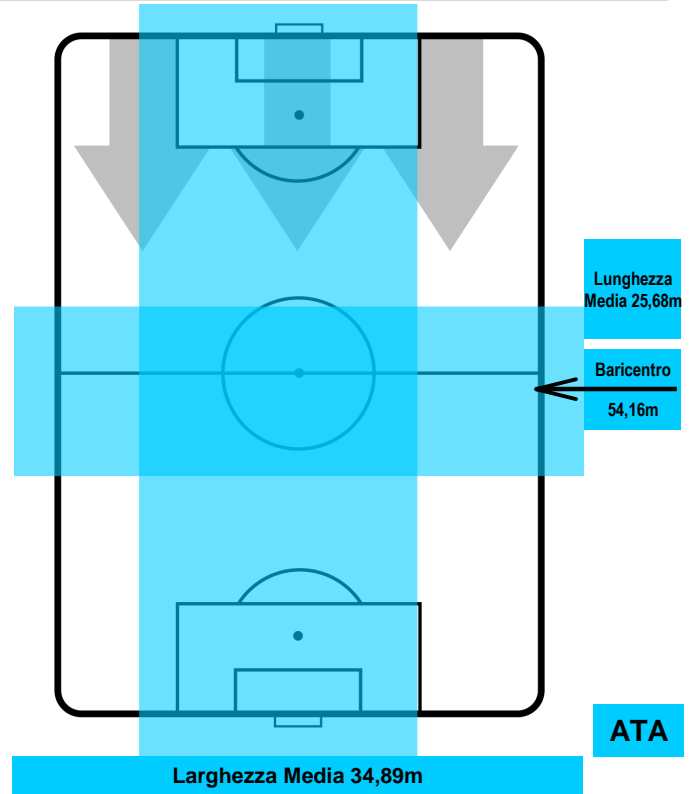

FIORENTINA

FIO 1

1 ATA

ATALANTA

POSIZIONI MEDIE POSSESSO PALLA (avversario)

- Legenda:**
- 1ª Sostituzione ● Giocatore Entrato ● Giocatore Uscito
 - 2ª Sostituzione ● Giocatore Entrato ● Giocatore Uscito ■ Giocatore Entrato in sostituzione di ●
 - 3ª Sostituzione ● Giocatore Entrato ● Giocatore Uscito ■ Giocatore Entrato in sostituzione di ●

FIORENTINA

FIO 1

1 ATA

ATALANTA

BARICENTRO

BILANCIAMENTO OFFENSIVO

FIORENTINA

FIO 1

1 ATA

ATALANTA

ZONE DI TIRO

1	Gol	1
2	In porta	5
4	Fuori Porta	9

CROSS IN GIOCO

PALLE RECUPERATE

FIORENTINA

FIO 1

REMO FREULER		11
ATALANTA		ATA
Ruolo:	Centrocampista	
Altezza:	1,81m	
Peso:	77 Kg	
Data Nascita:	15/04/1992	
Nazionalità:	SUI	
Jog 23% - Run 72% - Sprint 5% Km 11.518		
2.595	8.347	0.576
Statistiche		
Gol	1	
Occasioni da gol	2	
Totale tiri	2	
Tiri in porta (Gol)	2(1)	
Azioni attacco	3	
Palle recuperate	3	
Falli subiti	1	
Minuti giocati	96'	