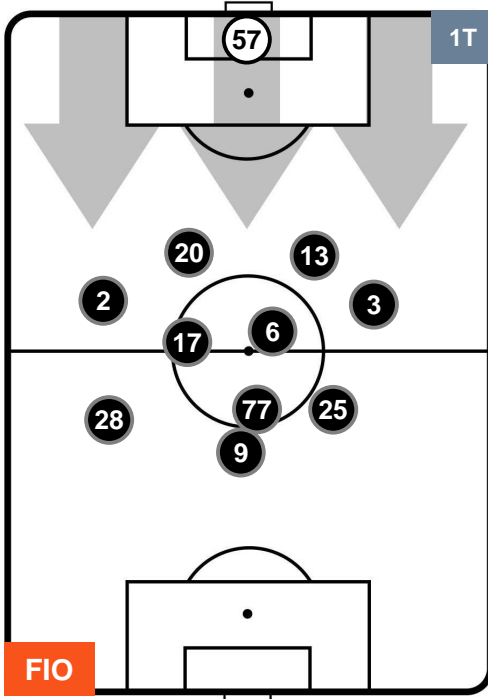

FIO 1

1 ATA

ATALANTA

POSIZIONI MEDIE

- Legenda:**
- 1ª Sostituzione ● Giocatore Entrato ● Giocatore Uscito
 - 2ª Sostituzione ● Giocatore Entrato ● Giocatore Uscito ■ Giocatore Entrato in sostituzione di ●
 - 3ª Sostituzione ● Giocatore Entrato ● Giocatore Uscito ■ Giocatore Entrato in sostituzione di ●

FIORENTINA

FIO 1

1 ATA

ATALANTA

POSIZIONI MEDIE POSSESSO PALLA (proprio)

- Legenda:**
- 1ª Sostituzione ● Giocatore Entrato ● Giocatore Uscito
 - 2ª Sostituzione ● Giocatore Entrato ● Giocatore Uscito ■ Giocatore Entrato in sostituzione di ●
 - 3ª Sostituzione ● Giocatore Entrato ● Giocatore Uscito ■ Giocatore Entrato in sostituzione di ●

FIORENTINA

FIO 1

1 ATA

ATALANTA

POSIZIONI MEDIE POSSESSO PALLA (avversario)

- Legenda:**
- 1ª Sostituzione ● Giocatore Entrato ● Giocatore Uscito
 - 2ª Sostituzione ● Giocatore Entrato ● Giocatore Uscito ■ Giocatore Entrato in sostituzione di ●
 - 3ª Sostituzione ● Giocatore Entrato ● Giocatore Uscito ■ Giocatore Entrato in sostituzione di ●