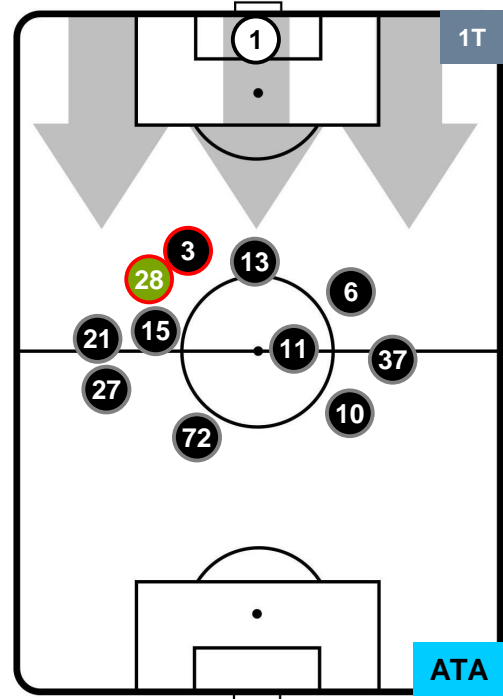

FIO 1

1 ATA

ATALANTA

POSIZIONI MEDIE

- Legenda:**
- 1ª Sostituzione ● Giocatore Entrato ● Giocatore Uscito
 - 2ª Sostituzione ● Giocatore Entrato ● Giocatore Uscito ■ Giocatore Entrato in sostituzione di ●
 - 3ª Sostituzione ● Giocatore Entrato ● Giocatore Uscito ■ Giocatore Entrato in sostituzione di ●

FIORENTINA

FIO 1

1 ATA

ATALANTA

POSIZIONI MEDIE POSSESSO PALLA (proprio)

- Legenda:**
- 1ª Sostituzione ● Giocatore Entrato ● Giocatore Uscito
 - 2ª Sostituzione ● Giocatore Entrato ● Giocatore Uscito ■ Giocatore Entrato in sostituzione di ●
 - 3ª Sostituzione ● Giocatore Entrato ● Giocatore Uscito ■ Giocatore Entrato in sostituzione di ●

FIORENTINA

FIO 1

1 ATA

ATALANTA

POSIZIONI MEDIE POSSESSO PALLA (avversario)

- Legenda:**
- 1ª Sostituzione ● Giocatore Entrato ● Giocatore Uscito
 - 2ª Sostituzione ● Giocatore Entrato ● Giocatore Uscito ■ Giocatore Entrato in sostituzione di ●
 - 3ª Sostituzione ● Giocatore Entrato ● Giocatore Uscito ■ Giocatore Entrato in sostituzione di ●