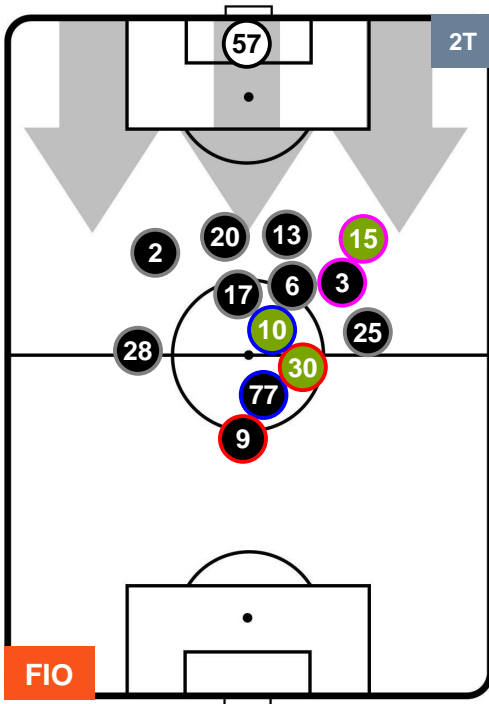

Jog-Run-Sprint (km 108.118)

Jog	Run	Sprint
28.793	70.4	8.925

FIORENTINA

FIO 1

1 ATA

ATALANTA

HEATMAP

FIORENTINA

FIO 1

1 ATA

ATALANTA

POSIZIONI MEDIE

- Legenda:**
- 1ª Sostituzione ● Giocatore Entrato ● Giocatore Uscito
 - 2ª Sostituzione ● Giocatore Entrato ● Giocatore Uscito ■ Giocatore Entrato in sostituzione di ●
 - 3ª Sostituzione ● Giocatore Entrato ● Giocatore Uscito ■ Giocatore Entrato in sostituzione di ●