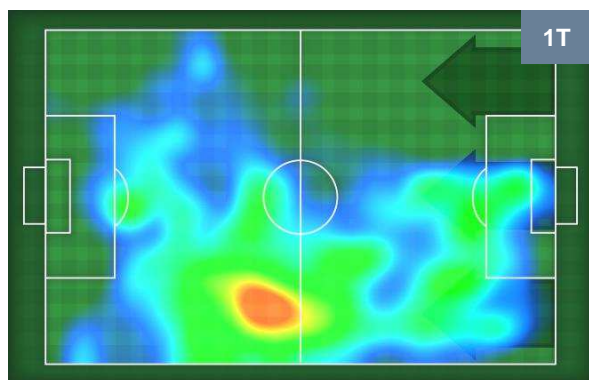

FIORENTINA

FIO 1

1 ATA

ATALANTA

MVP (Most Valuable Player)

FEDERICO CHIESA		25
FIORENTINA		FIO
Ruolo:	Attaccante	
Altezza:	1,75m	
Peso:	70 Kg	
Data Nascita:	25/10/1997	
Nazionalità:	ITA	
Jog 26% - Run 64% - Sprint 10% Km 10.864		
2.82	6.967	1.077
Statistiche		
Gol	1	
Occasioni da gol	1	
Totale tiri	1	
Tiri in porta (Gol)	1(1)	
Azioni attacco	8	
Palle recuperate	1	
Falli subiti	1	
Minuti giocati	96'	

REMO FREULER		11
ATALANTA		ATA
Ruolo:	Centrocampista	
Altezza:	1,81m	
Peso:	77 Kg	
Data Nascita:	15/04/1992	
Nazionalità:	SUI	
Jog 23% - Run 72% - Sprint 5% Km 11.518		
2.595	8.347	0.576
Statistiche		
Gol	1	
Occasioni da gol	2	
Totale tiri	2	
Tiri in porta (Gol)	2(1)	
Azioni attacco	3	
Palle recuperate	3	
Falli subiti	1	
Minuti giocati	96'	

HeatMap