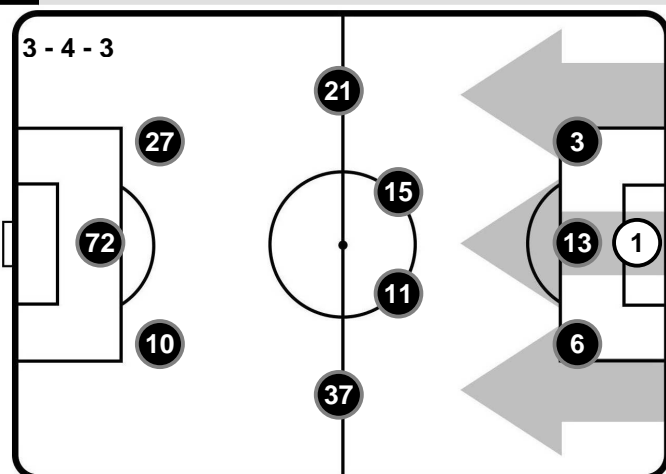

A disposizione

- 91 PIERLUIGI GOLLINI
- 4 BRYAN CRISTANTE
- 5 ANDREA MASIELLO
- 7 RICCARDO ORSOLINI
- 8 ROBIN GOSENS
- 9 ANDREAS CORNELIUS
- 20 LUCA VIDO
- 28 GIANLUCA MANCINI
- 29 ANDREA PETAGNA
- 32 NICOLAS HAAS
- 33 HANS HATEBOER
- 95 ALESSANDRO BASTONI

Allenatore: GIAN PIERO GASPERINI