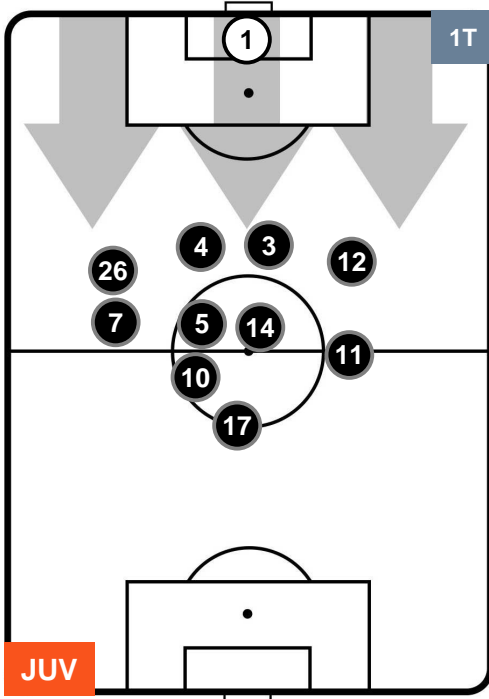

JUVENTUS

JUV 4

0 TOR

TORINO

POSIZIONI MEDIE POSSESSO PALLA (proprio)

- Legenda:**
- 1ª Sostituzione Giocatore Entrato Giocatore Uscito
  - 2ª Sostituzione Giocatore Entrato Giocatore Uscito Giocatore Entrato in sostituzione di
  - 3ª Sostituzione Giocatore Entrato Giocatore Uscito Giocatore Entrato in sostituzione di

JUVENTUS

JUV 4

0 TOR

TORINO

POSIZIONI MEDIE POSSESSO PALLA (avversario)

- Legenda:**
- 1ª Sostituzione Giocatore Entrato Giocatore Uscito
  - 2ª Sostituzione Giocatore Entrato Giocatore Uscito Giocatore Entrato in sostituzione di
  - 3ª Sostituzione Giocatore Entrato Giocatore Uscito Giocatore Entrato in sostituzione di