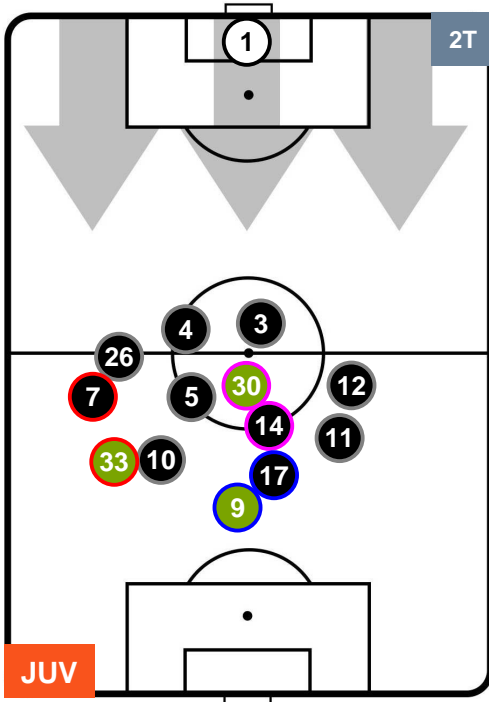

### HEATMAP

JUVENTUS

JUV 4

0 TOR

TORINO

POSIZIONI MEDIE

- Legenda:**
- 1ª Sostituzione Giocatore Entrato Giocatore Uscito
  - 2ª Sostituzione Giocatore Entrato Giocatore Uscito Giocatore Entrato in sostituzione di
  - 3ª Sostituzione Giocatore Entrato Giocatore Uscito Giocatore Entrato in sostituzione di

JUVENTUS

JUV 4

0 TOR

TORINO

POSIZIONI MEDIE POSSESSO PALLA (proprio)

- Legenda:**
- 1ª Sostituzione Giocatore Entrato Giocatore Uscito
  - 2ª Sostituzione Giocatore Entrato Giocatore Uscito Giocatore Entrato in sostituzione di
  - 3ª Sostituzione Giocatore Entrato Giocatore Uscito Giocatore Entrato in sostituzione di