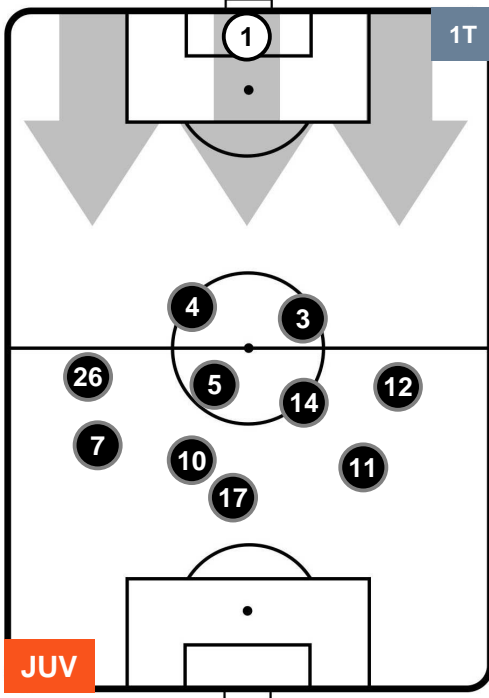

### HEATMAP

JUVENTUS

JUV 4

0 TOR

TORINO

POSIZIONI MEDIE

- Legenda:**
- 1ª Sostituzione Giocatore Entrato Giocatore Uscito
  - 2ª Sostituzione Giocatore Entrato Giocatore Uscito Giocatore Entrato in sostituzione di
  - 3ª Sostituzione Giocatore Entrato Giocatore Uscito Giocatore Entrato in sostituzione di

JUVENTUS

JUV 4

0 TOR

TORINO

POSIZIONI MEDIE POSSESSO PALLA (proprio)

- Legenda:**
- 1ª Sostituzione Giocatore Entrato Giocatore Uscito
  - 2ª Sostituzione Giocatore Entrato Giocatore Uscito Giocatore Entrato in sostituzione di
  - 3ª Sostituzione Giocatore Entrato Giocatore Uscito Giocatore Entrato in sostituzione di

JUVENTUS

JUV 4

0 TOR

TORINO

POSIZIONI MEDIE POSSESSO PALLA (avversario)

- Legenda:**
- 1ª Sostituzione Giocatore Entrato Giocatore Uscito
  - 2ª Sostituzione Giocatore Entrato Giocatore Uscito Giocatore Entrato in sostituzione di
  - 3ª Sostituzione Giocatore Entrato Giocatore Uscito Giocatore Entrato in sostituzione di