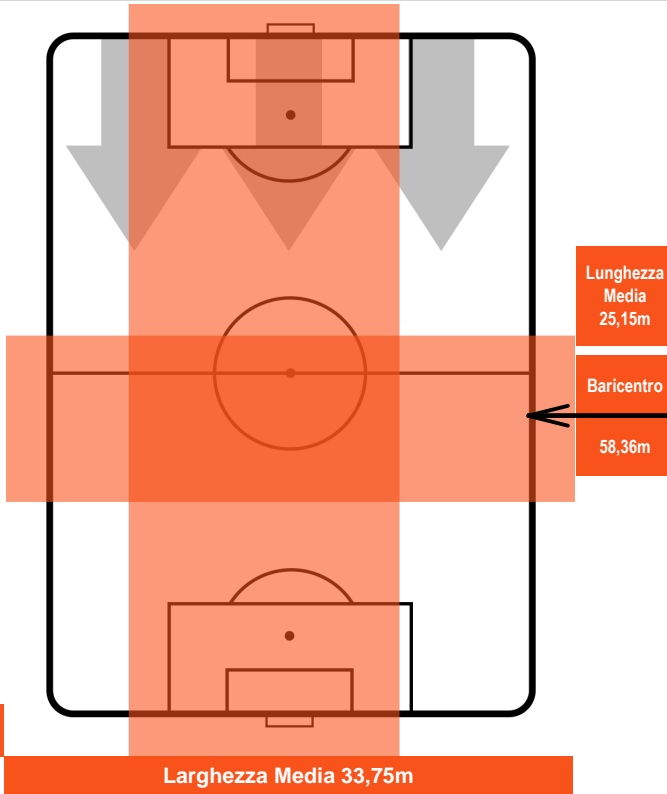

JUVENTUS

JUV 4

0 TOR

TORINO

BARICENTRO