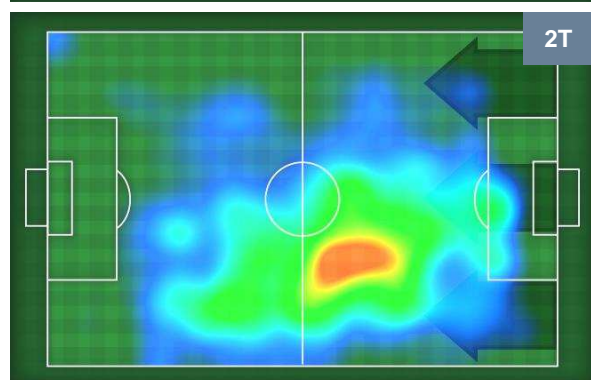

JUVENTUS

JUV 4

0 TOR

TORINO

MVP (Most Valuable Player)

PAULO DYBALA	10
JUVENTUS	JUV

Ruolo:	Attaccante
Altezza:	1,77m
Peso:	69 Kg
Data Nascita:	15/11/1993
Nazionalità:	ARG

Jog 27% - Run 65% - Sprint 8%	Km 10.687
2.879	6.95
0.858	

Statistiche

Gol	2
Occasioni da gol	4
Totale tiri	8
Tiri in porta (Gol)	4(2)
Azioni attacco	4
Cross	1
Palle recuperate	2
Falli subiti	4
Minuti giocati	95'

HeatMap

ADEM LJAJIC	10
TORINO	TOR

Ruolo:	Attaccante
Altezza:	1,82m
Peso:	74 Kg
Data Nascita:	29/09/1991
Nazionalità:	SRB

Jog 29% - Run 62% - Sprint 9%	Km 10.544
3.077	6.574
0.893	

Statistiche

Occasioni da gol	2
Totale tiri	2
Tiri in porta (Gol)	1(0)
Azioni attacco	2
Cross	2
Palle recuperate	1
Minuti giocati	95'

HeatMap