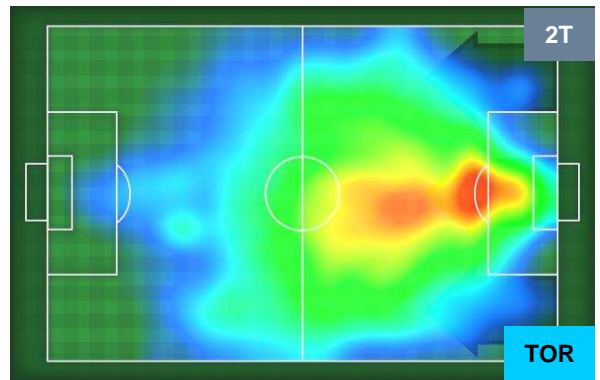

### HEATMAP

JUVENTUS

JUV 4

0 TOR

TORINO

POSIZIONI MEDIE

- Legenda:**
- 1ª Sostituzione Giocatore Entrato Giocatore Uscito
  - 2ª Sostituzione Giocatore Entrato Giocatore Uscito Giocatore Entrato in sostituzione di
  - 3ª Sostituzione Giocatore Entrato Giocatore Uscito Giocatore Entrato in sostituzione di