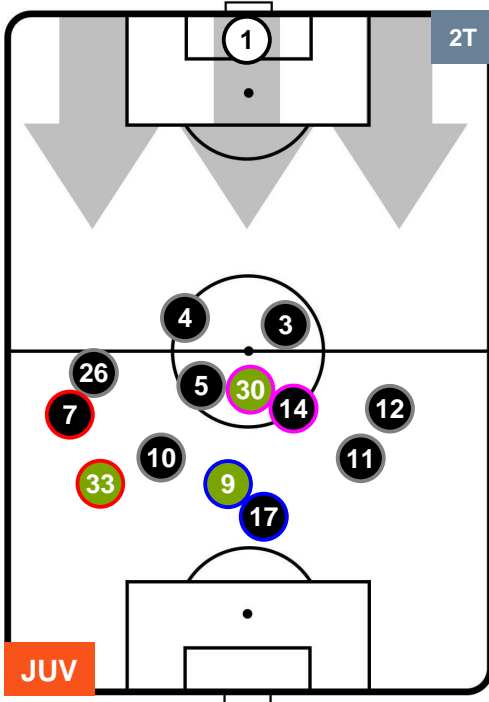

### HEATMAP

JUVENTUS

JUV 4

0 TOR

TORINO

POSIZIONI MEDIE

- Legenda:**
- 1ª Sostituzione Giocatore Entrato Giocatore Uscito
  - 2ª Sostituzione Giocatore Entrato Giocatore Uscito Giocatore Entrato in sostituzione di
  - 3ª Sostituzione Giocatore Entrato Giocatore Uscito Giocatore Entrato in sostituzione di

JUVENTUS

JUV 4

0 TOR

TORINO

POSIZIONI MEDIE POSSESSO PALLA (proprio)

- Legenda:**
- 1ª Sostituzione Giocatore Entrato Giocatore Uscito
  - 2ª Sostituzione Giocatore Entrato Giocatore Uscito Giocatore Entrato in sostituzione di
  - 3ª Sostituzione Giocatore Entrato Giocatore Uscito Giocatore Entrato in sostituzione di

JUVENTUS

JUV 4

0 TOR

TORINO

POSIZIONI MEDIE POSSESSO PALLA (avversario)

- Legenda:**
- 1ª Sostituzione Giocatore Entrato Giocatore Uscito
  - 2ª Sostituzione Giocatore Entrato Giocatore Uscito Giocatore Entrato in sostituzione di
  - 3ª Sostituzione Giocatore Entrato Giocatore Uscito Giocatore Entrato in sostituzione di