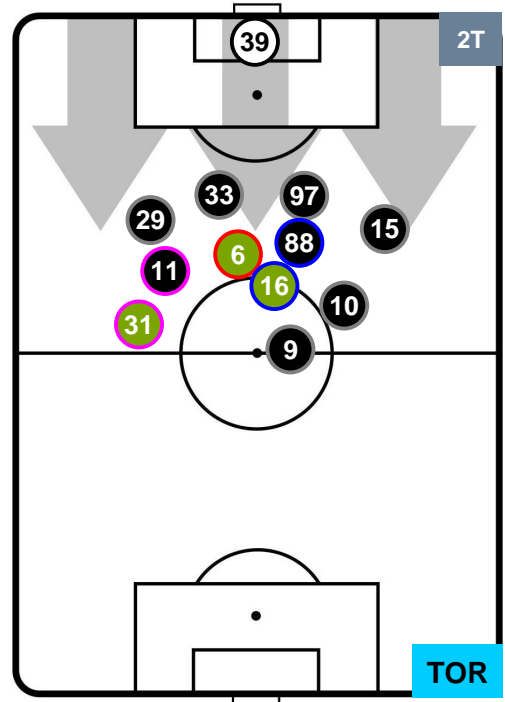

### HEATMAP

JUVENTUS

JUV 4

0 TOR

TORINO

POSIZIONI MEDIE

- Legenda:**
- 1ª Sostituzione Giocatore Entrato Giocatore Uscito
  - 2ª Sostituzione Giocatore Entrato Giocatore Uscito Giocatore Entrato in sostituzione di
  - 3ª Sostituzione Giocatore Entrato Giocatore Uscito Giocatore Entrato in sostituzione di

JUVENTUS

JUV 4

0 TOR

TORINO

POSIZIONI MEDIE POSSESSO PALLA (proprio)

- Legenda:**
- 1ª Sostituzione Giocatore Entrato Giocatore Uscito
  - 2ª Sostituzione Giocatore Entrato Giocatore Uscito Giocatore Entrato in sostituzione di
  - 3ª Sostituzione Giocatore Entrato Giocatore Uscito Giocatore Entrato in sostituzione di