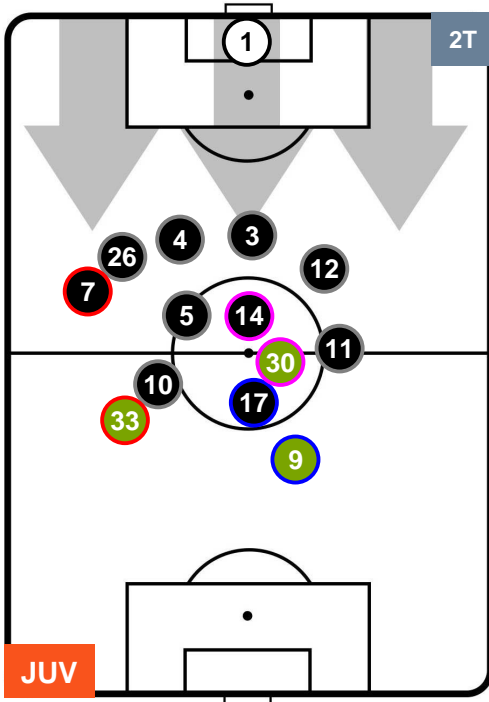

JUVENTUS

JUV 4

0 TOR

TORINO

POSIZIONI MEDIE POSSESSO PALLA (proprio)

- Legenda:**
- 1ª Sostituzione Giocatore Entrato Giocatore Uscito
  - 2ª Sostituzione Giocatore Entrato Giocatore Uscito Giocatore Entrato in sostituzione di
  - 3ª Sostituzione Giocatore Entrato Giocatore Uscito Giocatore Entrato in sostituzione di

JUVENTUS

JUV 4

0 TOR

TORINO

POSIZIONI MEDIE POSSESSO PALLA (avversario)

- Legenda:**
- 1ª Sostituzione Giocatore Entrato Giocatore Uscito
  - 2ª Sostituzione Giocatore Entrato Giocatore Uscito Giocatore Entrato in sostituzione di
  - 3ª Sostituzione Giocatore Entrato Giocatore Uscito Giocatore Entrato in sostituzione di