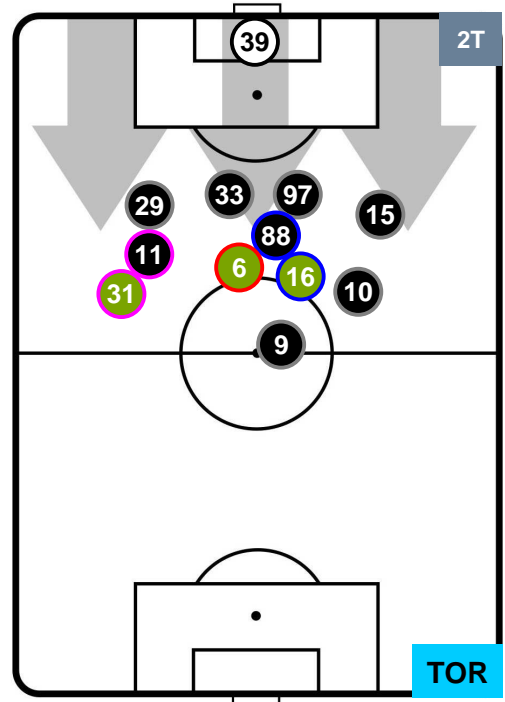

JUVENTUS

JUV 4

0 TOR

TORINO

POSIZIONI MEDIE POSSESSO PALLA (proprio)

- Legenda:**
- 1ª Sostituzione Giocatore Entrato Giocatore Uscito
  - 2ª Sostituzione Giocatore Entrato Giocatore Uscito Giocatore Entrato in sostituzione di
  - 3ª Sostituzione Giocatore Entrato Giocatore Uscito Giocatore Entrato in sostituzione di

JUVENTUS

JUV 4

0 TOR

TORINO

POSIZIONI MEDIE POSSESSO PALLA (avversario)

- Legenda:**
- 1ª Sostituzione Giocatore Entrato Giocatore Uscito
  - 2ª Sostituzione Giocatore Entrato Giocatore Uscito Giocatore Entrato in sostituzione di
  - 3ª Sostituzione Giocatore Entrato Giocatore Uscito Giocatore Entrato in sostituzione di