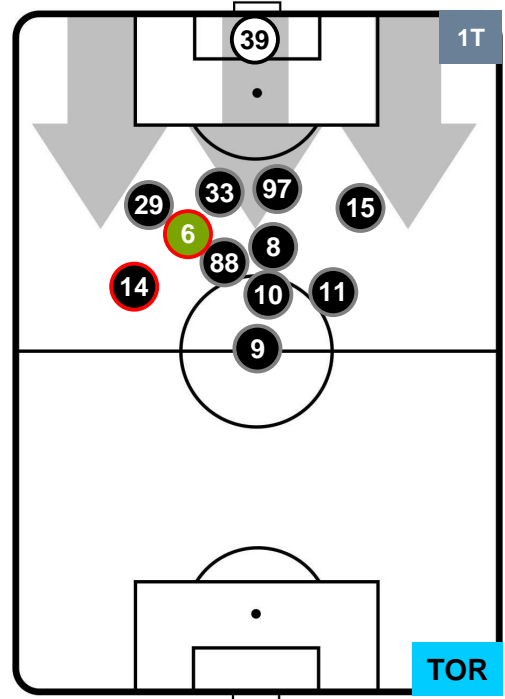

JUVENTUS

JUV 4

0 TOR

TORINO

POSIZIONI MEDIE POSSESSO PALLA (proprio)

- Legenda:**
- 1ª Sostituzione Giocatore Entrato Giocatore Uscito
  - 2ª Sostituzione Giocatore Entrato Giocatore Uscito Giocatore Entrato in sostituzione di
  - 3ª Sostituzione Giocatore Entrato Giocatore Uscito Giocatore Entrato in sostituzione di

JUVENTUS

JUV 4

0 TOR

TORINO

POSIZIONI MEDIE POSSESSO PALLA (avversario)

- Legenda:**
- 1ª Sostituzione Giocatore Entrato Giocatore Uscito
  - 2ª Sostituzione Giocatore Entrato Giocatore Uscito Giocatore Entrato in sostituzione di
  - 3ª Sostituzione Giocatore Entrato Giocatore Uscito Giocatore Entrato in sostituzione di