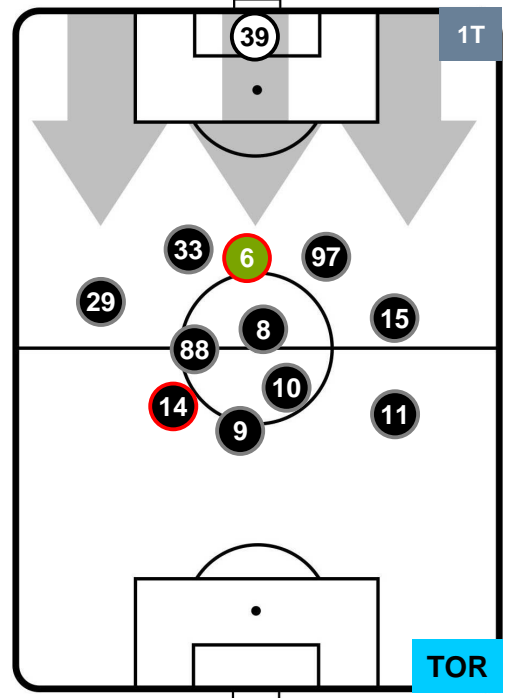

### HEATMAP

JUVENTUS

JUV 4

0 TOR

TORINO

POSIZIONI MEDIE

- Legenda:**
- 1ª Sostituzione Giocatore Entrato Giocatore Uscito
  - 2ª Sostituzione Giocatore Entrato Giocatore Uscito Giocatore Entrato in sostituzione di
  - 3ª Sostituzione Giocatore Entrato Giocatore Uscito Giocatore Entrato in sostituzione di

JUVENTUS

JUV 4

0 TOR

TORINO

POSIZIONI MEDIE POSSESSO PALLA (proprio)

- Legenda:**
- 1ª Sostituzione Giocatore Entrato Giocatore Uscito
  - 2ª Sostituzione Giocatore Entrato Giocatore Uscito Giocatore Entrato in sostituzione di
  - 3ª Sostituzione Giocatore Entrato Giocatore Uscito Giocatore Entrato in sostituzione di

JUVENTUS

JUV 4

0 TOR

TORINO

POSIZIONI MEDIE POSSESSO PALLA (avversario)

- Legenda:**
- 1ª Sostituzione Giocatore Entrato Giocatore Uscito
  - 2ª Sostituzione Giocatore Entrato Giocatore Uscito Giocatore Entrato in sostituzione di
  - 3ª Sostituzione Giocatore Entrato Giocatore Uscito Giocatore Entrato in sostituzione di