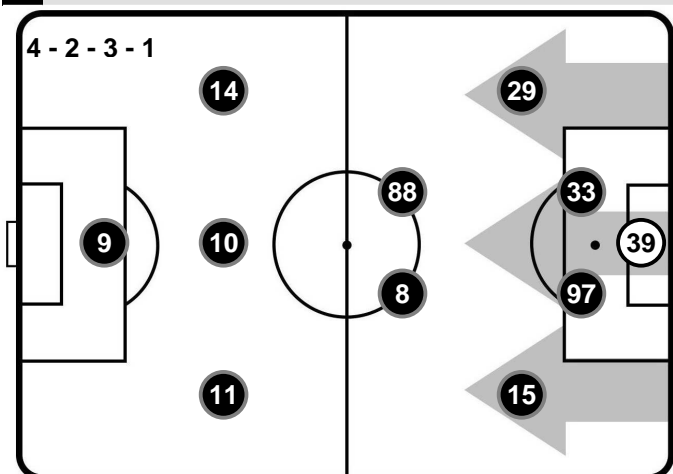

### TORINO

- 39 SALVATORE SIRIGU (P)
- 29 LORENZO DE SILVESTRI
- 33 NICOLAS N'KOULOU
- 97 LYANCO
- 15 CRISTIAN ANSALDI
- 88 TOMAS RINCON
- 8 DANIELE BASELLI
- 14 IAGO FALQUE
- 10 ADEM LJAJIC
- 11 M'BAYE NIANG
- 9 ANDREA BELOTTI