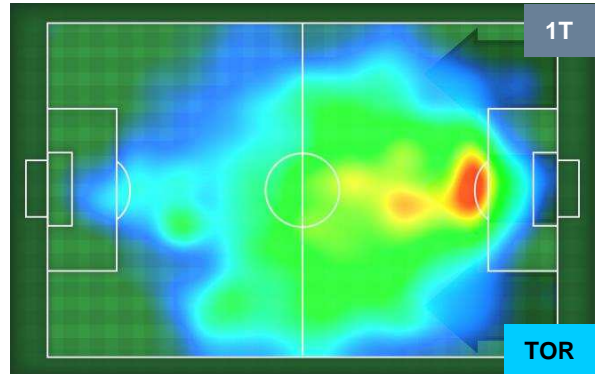

### HEATMAP

JUVENTUS

JUV 4

0 TOR

TORINO

POSIZIONI MEDIE

- Legenda:**
- 1ª Sostituzione Giocatore Entrato Giocatore Uscito
  - 2ª Sostituzione Giocatore Entrato Giocatore Uscito Giocatore Entrato in sostituzione di
  - 3ª Sostituzione Giocatore Entrato Giocatore Uscito Giocatore Entrato in sostituzione di