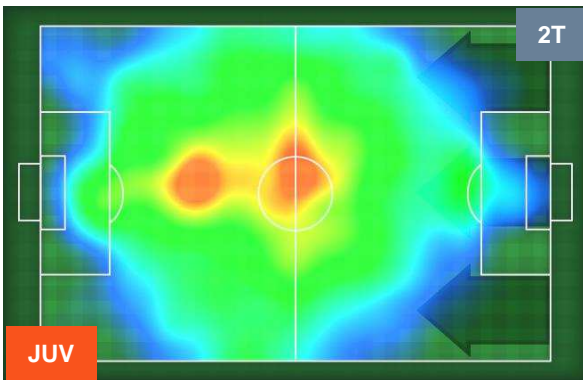

### HEATMAP

JUVENTUS

JUV 4

0 TOR

TORINO

POSIZIONI MEDIE

- Legenda:**
- 1ª Sostituzione Giocatore Entrato Giocatore Uscito
  - 2ª Sostituzione Giocatore Entrato Giocatore Uscito Giocatore Entrato in sostituzione di
  - 3ª Sostituzione Giocatore Entrato Giocatore Uscito Giocatore Entrato in sostituzione di