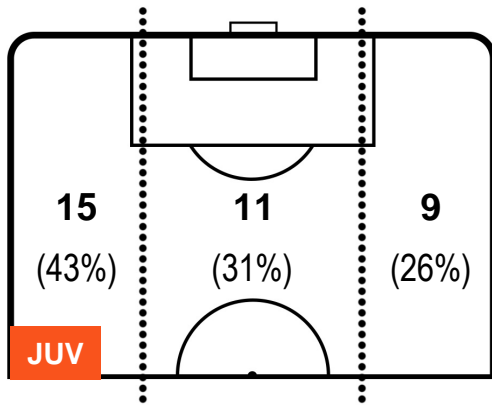

JUVENTUS

JUV 4

0 TOR

TORINO

POSIZIONI MEDIE POSSESSO PALLA (avversario)

- Legenda:**
- 1ª Sostituzione Giocatore Entrato Giocatore Uscito
  - 2ª Sostituzione Giocatore Entrato Giocatore Uscito Giocatore Entrato in sostituzione di
  - 3ª Sostituzione Giocatore Entrato Giocatore Uscito Giocatore Entrato in sostituzione di

JUVENTUS

JUV 4

0 TOR

TORINO

BARICENTRO

BILANCIAMENTO OFFENSIVO

JUVENTUS

JUV 4

### ZONE DI TIRO

4	Gol	0
14	In porta	3
7	Fuori Porta	3