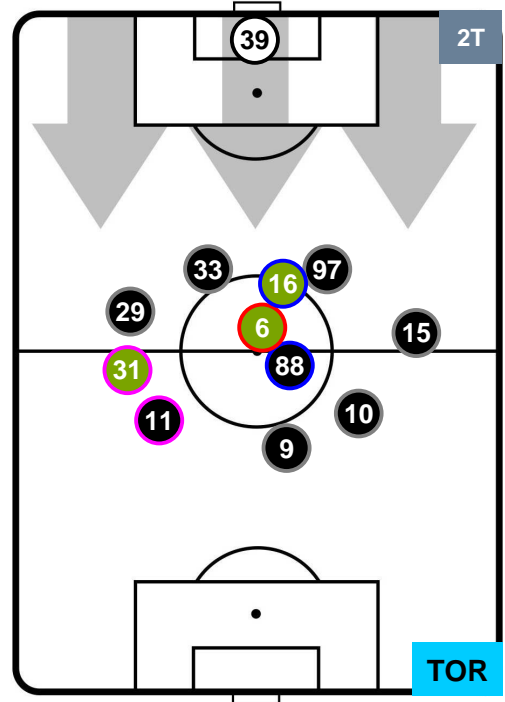

### HEATMAP

JUVENTUS

JUV 4

0 TOR

TORINO

POSIZIONI MEDIE

- Legenda:**
- 1ª Sostituzione Giocatore Entrato Giocatore Uscito
  - 2ª Sostituzione Giocatore Entrato Giocatore Uscito Giocatore Entrato in sostituzione di
  - 3ª Sostituzione Giocatore Entrato Giocatore Uscito Giocatore Entrato in sostituzione di

JUVENTUS

JUV 4

0 TOR

TORINO

POSIZIONI MEDIE POSSESSO PALLA (proprio)

- Legenda:**
- 1ª Sostituzione Giocatore Entrato Giocatore Uscito
  - 2ª Sostituzione Giocatore Entrato Giocatore Uscito Giocatore Entrato in sostituzione di
  - 3ª Sostituzione Giocatore Entrato Giocatore Uscito Giocatore Entrato in sostituzione di

JUVENTUS

JUV 4

0 TOR

TORINO

POSIZIONI MEDIE POSSESSO PALLA (avversario)

- Legenda:**
- 1ª Sostituzione Giocatore Entrato Giocatore Uscito
  - 2ª Sostituzione Giocatore Entrato Giocatore Uscito Giocatore Entrato in sostituzione di
  - 3ª Sostituzione Giocatore Entrato Giocatore Uscito Giocatore Entrato in sostituzione di