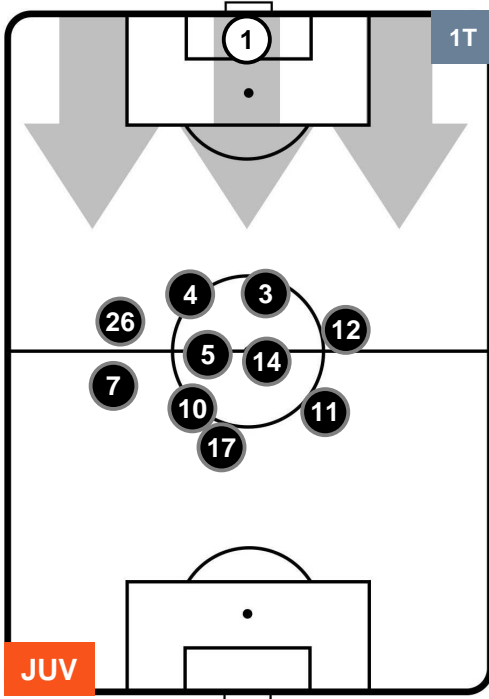

### HEATMAP

JUVENTUS

JUV 4

0 TOR

TORINO

POSIZIONI MEDIE

- Legenda:**
- 1ª Sostituzione Giocatore Entrato Giocatore Uscito
  - 2ª Sostituzione Giocatore Entrato Giocatore Uscito Giocatore Entrato in sostituzione di
  - 3ª Sostituzione Giocatore Entrato Giocatore Uscito Giocatore Entrato in sostituzione di

JUVENTUS

JUV 4

0 TOR

TORINO

POSIZIONI MEDIE POSSESSO PALLA (proprio)

- Legenda:**
- 1ª Sostituzione Giocatore Entrato Giocatore Uscito
  - 2ª Sostituzione Giocatore Entrato Giocatore Uscito Giocatore Entrato in sostituzione di
  - 3ª Sostituzione Giocatore Entrato Giocatore Uscito Giocatore Entrato in sostituzione di