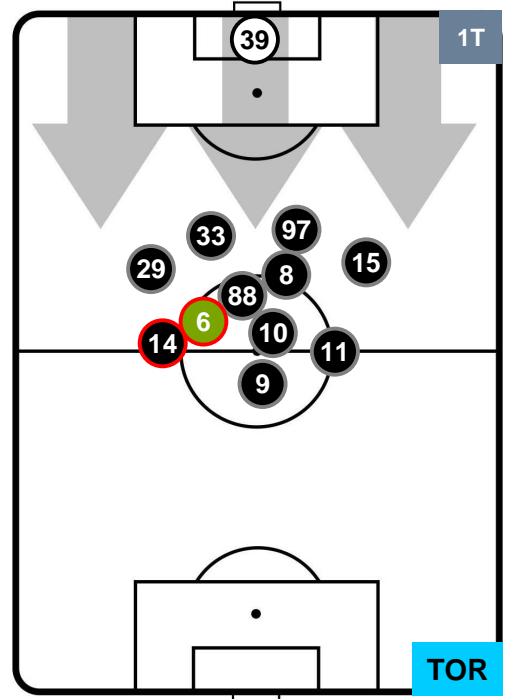

### HEATMAP

JUVENTUS

JUV 4

0 TOR

TORINO

POSIZIONI MEDIE

- Legenda:**
- 1ª Sostituzione Giocatore Entrato Giocatore Uscito
  - 2ª Sostituzione Giocatore Entrato Giocatore Uscito Giocatore Entrato in sostituzione di
  - 3ª Sostituzione Giocatore Entrato Giocatore Uscito Giocatore Entrato in sostituzione di

JUVENTUS

JUV 4

0 TOR

TORINO

POSIZIONI MEDIE POSSESSO PALLA (proprio)

- Legenda:**
- 1ª Sostituzione Giocatore Entrato Giocatore Uscito
  - 2ª Sostituzione Giocatore Entrato Giocatore Uscito Giocatore Entrato in sostituzione di
  - 3ª Sostituzione Giocatore Entrato Giocatore Uscito Giocatore Entrato in sostituzione di