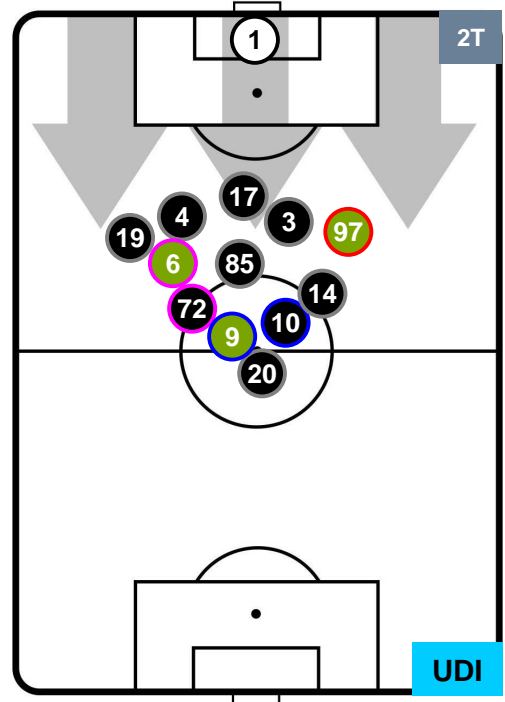

ROMA ROM 3 1 UDI UDINESE

POSIZIONI MEDIE POSSESSO PALLA (avversario)

1. **Legenda:**
2. 1ª Sostituzione ● Giocatore Entrato ● Giocatore Uscito
   - 2ª Sostituzione ● Giocatore Entrato ● Giocatore Uscito ■ Giocatore Entrato in sostituzione di ●
   - 3ª Sostituzione ● Giocatore Entrato ● Giocatore Uscito ■ Giocatore Entrato in sostituzione di ●