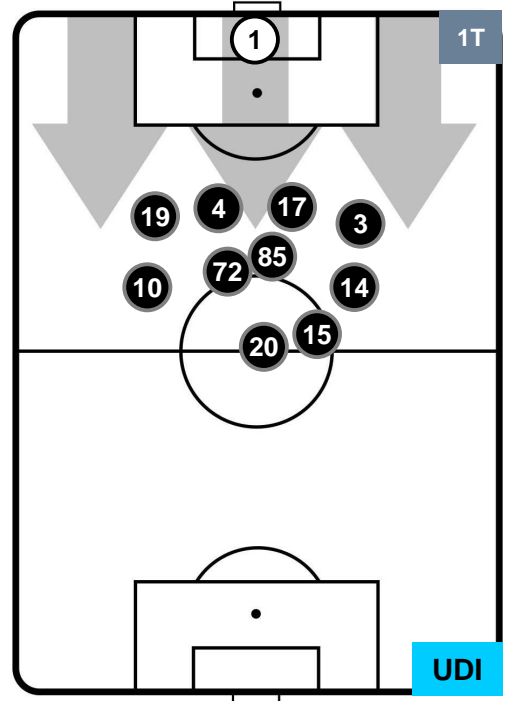

ROMA ROM 3 1 UDI UDINESE

POSIZIONI MEDIE POSSESSO PALLA (avversario)

1. **Legenda:**
2. 1ª Sostituzione ● Giocatore Entrato ● Giocatore Uscito
   - 2ª Sostituzione ● Giocatore Entrato ● Giocatore Uscito ■ Giocatore Entrato in sostituzione di ●
   - 3ª Sostituzione ● Giocatore Entrato ● Giocatore Uscito ■ Giocatore Entrato in sostituzione di ●