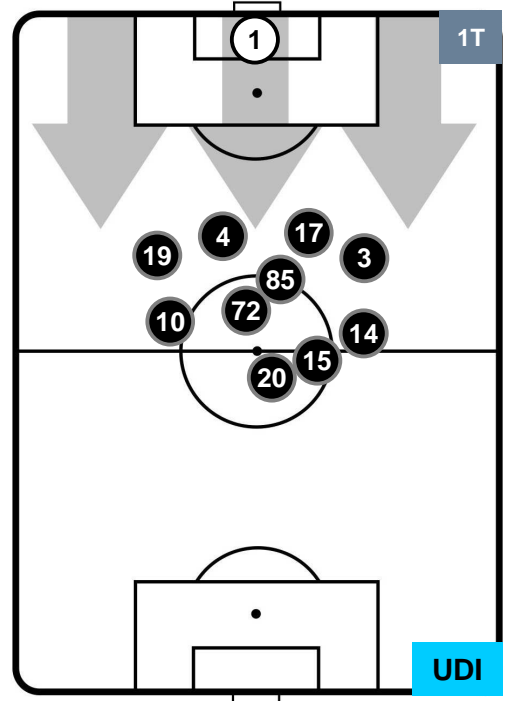

ROMA ROM 3
1 UDI UDINESE

POSIZIONI MEDIE

Legenda:

1ª Sostituzione	● Giocatore Entrato	● Giocatore Uscito	
2ª Sostituzione	● Giocatore Entrato	● Giocatore Uscito	 Giocatore Entrato in sostituzione di ●
3ª Sostituzione	● Giocatore Entrato	● Giocatore Uscito	 Giocatore Entrato in sostituzione di ●