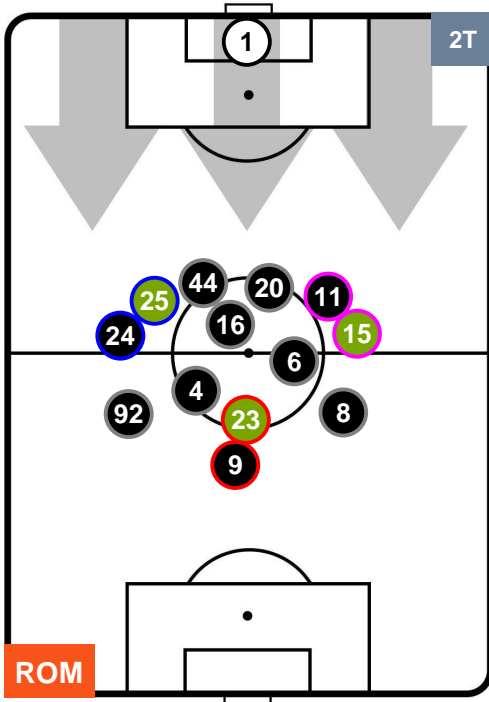

ROMA ROM 3
1 UDI UDINESE

POSIZIONI MEDIE

Legenda:

1ª Sostituzione	● Giocatore Entrato	● Giocatore Uscito	
2ª Sostituzione	● Giocatore Entrato	● Giocatore Uscito	 Giocatore Entrato in sostituzione di ●
3ª Sostituzione	● Giocatore Entrato	● Giocatore Uscito	 Giocatore Entrato in sostituzione di ●