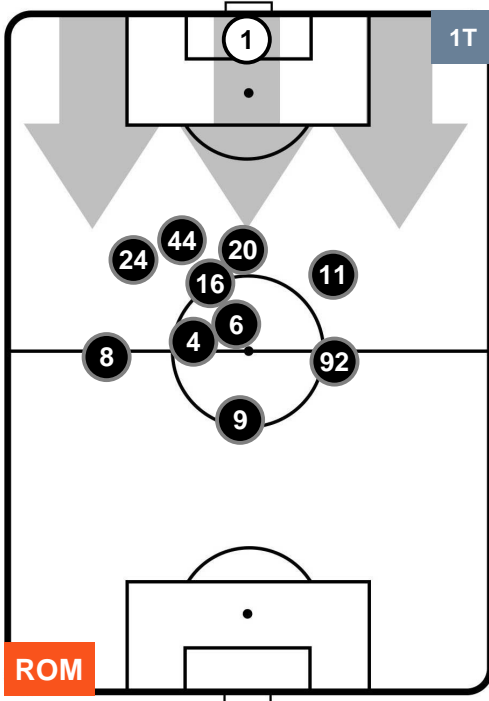

ROMA ROM 3 1 UDI UDINESE

POSIZIONI MEDIE POSSESSO PALLA (avversario)

1. **Legenda:**
2. 1ª Sostituzione ● Giocatore Entrato ● Giocatore Uscito
   - 2ª Sostituzione ● Giocatore Entrato ● Giocatore Uscito ■ Giocatore Entrato in sostituzione di ●
   - 3ª Sostituzione ● Giocatore Entrato ● Giocatore Uscito ■ Giocatore Entrato in sostituzione di ●