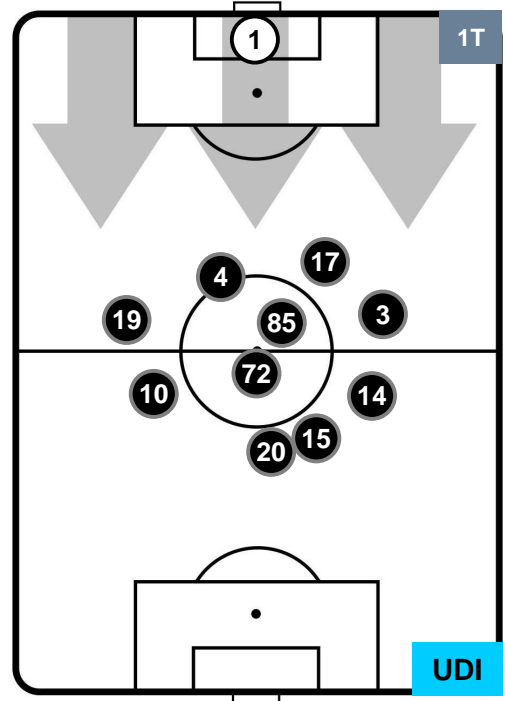

ROMA ROM 3 1 UDI UDINESE

POSIZIONI MEDIE POSSESSO PALLA (proprio)

1. **Legenda:**
2. 1ª Sostituzione Giocatore Entrato Giocatore Uscito
   - 2ª Sostituzione Giocatore Entrato Giocatore Uscito Giocatore Entrato in sostituzione di
   - 3ª Sostituzione Giocatore Entrato Giocatore Uscito Giocatore Entrato in sostituzione di