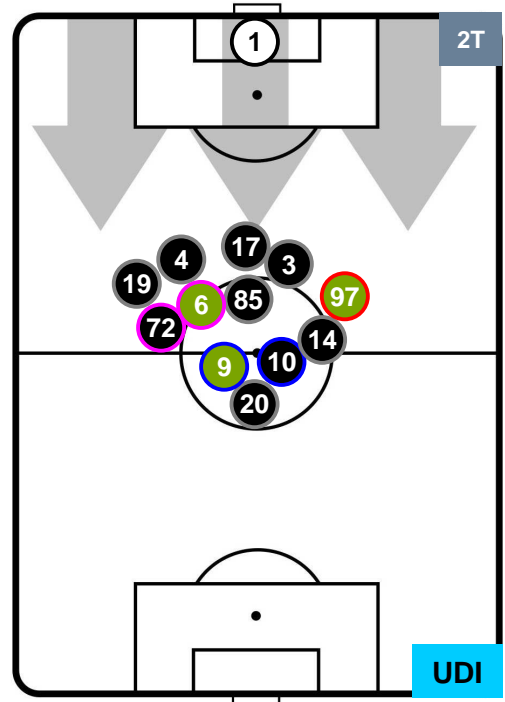

ROMA ROM 3
1 UDI UDINESE

POSIZIONI MEDIE

Legenda:

1ª Sostituzione	● Giocatore Entrato	● Giocatore Uscito	
2ª Sostituzione	● Giocatore Entrato	● Giocatore Uscito	 Giocatore Entrato in sostituzione di ●
3ª Sostituzione	● Giocatore Entrato	● Giocatore Uscito	 Giocatore Entrato in sostituzione di ●