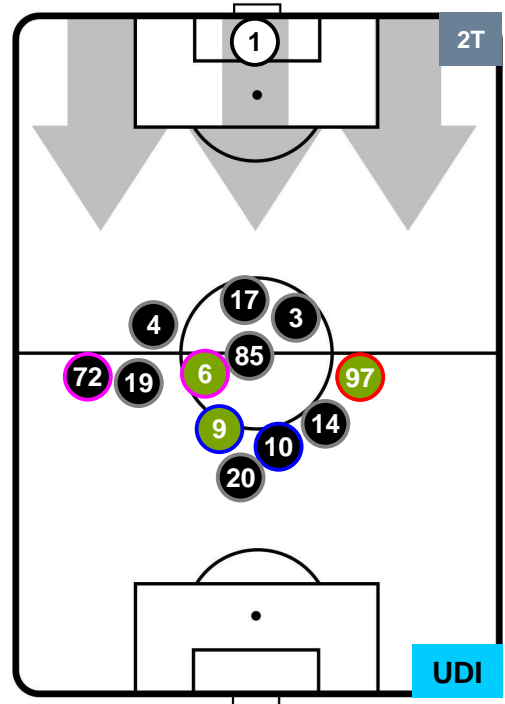

ROMA ROM 3 1 UDI UDINESE

POSIZIONI MEDIE POSSESSO PALLA (proprio)

1. **Legenda:**
2. 1ª Sostituzione Giocatore Entrato Giocatore Uscito
   - 2ª Sostituzione Giocatore Entrato Giocatore Uscito Giocatore Entrato in sostituzione di
   - 3ª Sostituzione Giocatore Entrato Giocatore Uscito Giocatore Entrato in sostituzione di