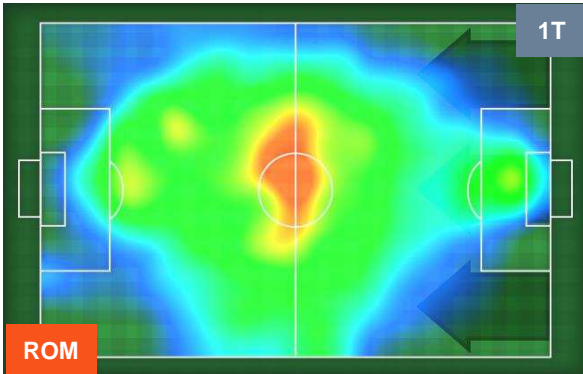

ROMA

ROM 3

1 UDI

UDINESE

RANKING GIOCATORI (Performance Chilometriche-Velocistiche)

Jog - Run - Sprint (km)		
1	DANIELE DE ROSSI	totale km 11.388
2.371	8.36	0.657
2	KEVIN STROOTMAN	totale km 11.106
2.51	7.908	0.688
3	STEPHAN EL SHAARAWY	totale km 10.889
3.148	6.491	1.25
4	RADJA NAINGGOLAN	totale km 10.58
3.166	6.334	1.08
5	DIEGO PEROTTI	totale km 10.461
2.762	6.501	1.198

Velocità media in Run (km/h)		
1	D. DE ROSSI	ROM 7.9
2	K. STROOTMAN	ROM 7.9
3	D. PEROTTI	ROM 7.7
4	G. DEFREL	ROM 7.3
5	A. KOLAROV	ROM 7.3

Velocità in Sprint (km/h)		
1	D. PEROTTI	ROM 32.92
2	R. NAINGGOLAN	ROM 32.32
3	A. FLORENZI	ROM 31.82
4	K. MANOLAS	ROM 31.6

Jog - Run - Sprint (km)		
1	VALON BEHRAMI	totale km 11.305
2.543	7.803	0.959
2	GABRIELE ANGELLA	totale km 10.99
2.615	7.7	0.675
3	BRAM NUYTINCK	totale km 10.743
2.535	7.412	0.796
4	JENS STRYGER	totale km 10.629
2.882	6.722	1.025
5	JAKUB JANKTO	totale km 10.48
2.606	6.85	1.024

Velocità media in Run (km/h)		
1	A. BARAK	UDI 8.1
2	S. FOFANA	UDI 7.8
3	G. PEZZELLA	UDI 7.7
4	V. BEHRAMI	UDI 7.5
5	J. JANKTO	UDI 7.5

Velocità in Sprint (km/h)		
1	SAMIR	UDI 33.37
2	R. DE PAUL	UDI 32.16
3	J. STRYGER	UDI 32.01
4	K. LASAGNA	UDI 31.75

PERFORMANCE DI SQUADRA (Chilometriche-Velocistiche)

Distanza percorsa (Km)	105.314
Velocità Media (Km/h)	6.9
Jog-Run-Sprint (km 105.314)	
27.855	68.435 9.024

Distanza percorsa (Km)	108.028
Velocità Media (Km/h)	6.9
Jog-Run-Sprint (km 108.028)	
26.672	71.763 9.593

ROMA **ROM 3**   **1** **UDI** UDINESE

HEATMAP