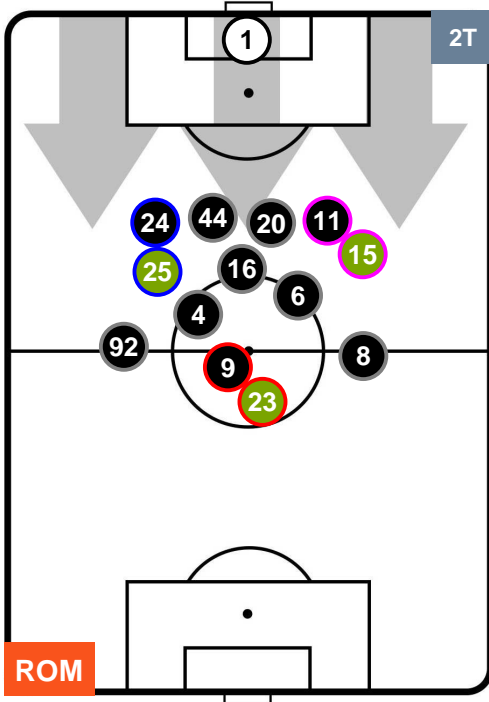

ROMA ROM 3 1 UDI UDINESE

POSIZIONI MEDIE POSSESSO PALLA (avversario)

1. **Legenda:**
2. 1ª Sostituzione ● Giocatore Entrato ● Giocatore Uscito
   - 2ª Sostituzione ● Giocatore Entrato ● Giocatore Uscito ■ Giocatore Entrato in sostituzione di ●
   - 3ª Sostituzione ● Giocatore Entrato ● Giocatore Uscito ■ Giocatore Entrato in sostituzione di ●