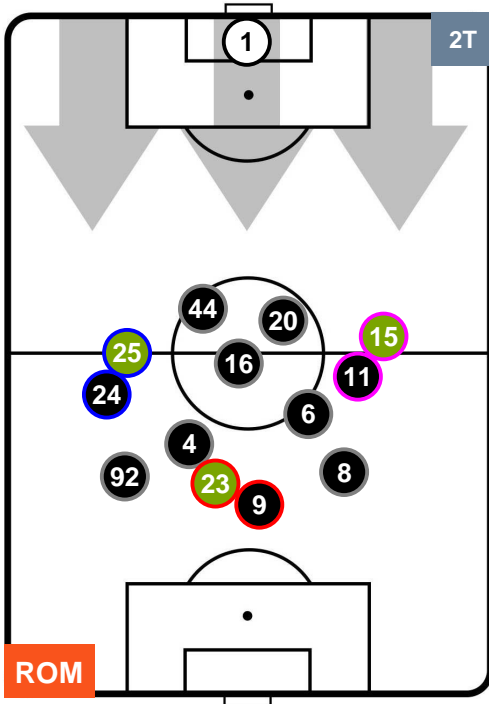

## POSIZIONI MEDIE

**Legenda:**

1ª Sostituzione	<span style="color: green;">●</span> Giocatore Entrato	<span style="color: red;">●</span> Giocatore Uscito	
2ª Sostituzione	<span style="color: magenta;">●</span> Giocatore Entrato	<span style="color: black;">●</span> Giocatore Uscito	<span style="background-color: green; border: 1px solid black; width: 10px; height: 10px; display: inline-block;"></span> Giocatore Entrato in sostituzione di <span style="color: red;">●</span>
3ª Sostituzione	<span style="color: blue;">●</span> Giocatore Entrato	<span style="color: black;">●</span> Giocatore Uscito	<span style="background-color: magenta; border: 1px solid black; width: 10px; height: 10px; display: inline-block;"></span> Giocatore Entrato in sostituzione di <span style="color: green;">●</span>

ROMA ROM 3 1 UDI UDINESE

POSIZIONI MEDIE POSSESSO PALLA (proprio)

- Legenda:**
- 1ª Sostituzione Giocatore Entrato Giocatore Uscito
  - 2ª Sostituzione Giocatore Entrato Giocatore Uscito Giocatore Entrato in sostituzione di
  - 3ª Sostituzione Giocatore Entrato Giocatore Uscito Giocatore Entrato in sostituzione di