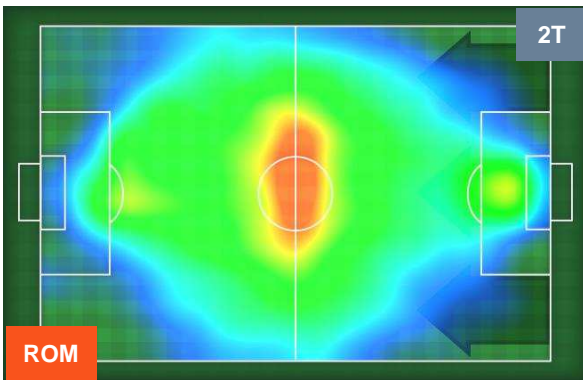

ROMA

ROM 3

1 UDI

UDINESE

RANKING GIOCATORI (Performance Chilometriche-Velocistiche)

Jog - Run - Sprint (km)		
1	DANIELE DE ROSSI	totale km 11.388
2.371	8.36	0.657
2	KEVIN STROOTMAN	totale km 11.106
2.51	7.908	0.688
3	STEPHAN EL SHAARAWY	totale km 10.889
3.148	6.491	1.25
4	RADJA NAINGGOLAN	totale km 10.58
3.166	6.334	1.08
5	DIEGO PEROTTI	totale km 10.461
2.762	6.501	1.198

Velocità media in Run (km/h)		
1	D. DE ROSSI	ROM 7.9
2	K. STROOTMAN	ROM 7.9
3	D. PEROTTI	ROM 7.7
4	G. DEFREL	ROM 7.3
5	A. KOLAROV	ROM 7.3

Velocità in Sprint (km/h)		
1	D. PEROTTI	ROM 32.92
2	R. NAINGGOLAN	ROM 32.32
3	A. FLORENZI	ROM 31.82
4	K. MANOLAS	ROM 31.6

Jog - Run - Sprint (km)		
1	VALON BEHRAMI	totale km 11.305
2.543	7.803	0.959
2	GABRIELE ANGELLA	totale km 10.99
2.615	7.7	0.675
3	BRAM NUYTINCK	totale km 10.743
2.535	7.412	0.796
4	JENS STRYGER	totale km 10.629
2.882	6.722	1.025
5	JAKUB JANKTO	totale km 10.48
2.606	6.85	1.024

Velocità media in Run (km/h)		
1	A. BARAK	UDI 8.1
2	S. FOFANA	UDI 7.8
3	G. PEZZELLA	UDI 7.7
4	V. BEHRAMI	UDI 7.5
5	J. JANKTO	UDI 7.5

Velocità in Sprint (km/h)		
1	SAMIR	UDI 33.37
2	R. DE PAUL	UDI 32.16
3	J. STRYGER	UDI 32.01
4	K. LASAGNA	UDI 31.75

PERFORMANCE DI SQUADRA (Chilometriche-Velocistiche)

Distanza percorsa (Km)	105.314
Velocità Media (Km/h)	6.9
Jog-Run-Sprint (km 105.314)	
27.855	68.435 9.024

Distanza percorsa (Km)	108.028
Velocità Media (Km/h)	6.9
Jog-Run-Sprint (km 108.028)	
26.672	71.763 9.593

ROMA **ROM 3**   **1** **UDI** UDINESE

HEATMAP