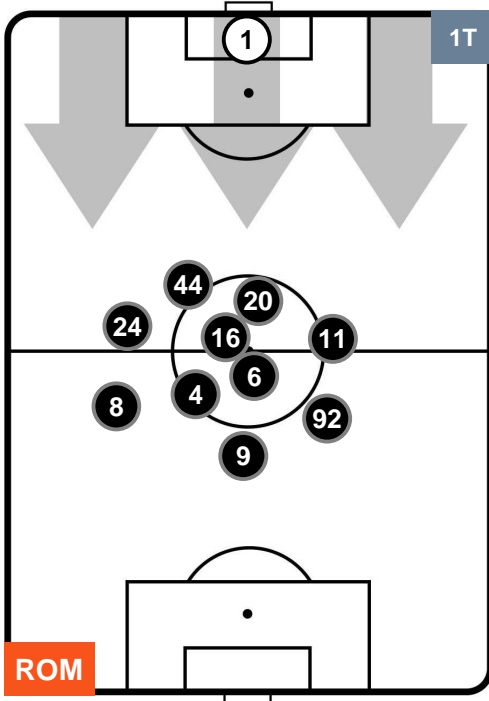

ROMA ROM 3
1 UDI UDINESE

POSIZIONI MEDIE

Legenda:

1ª Sostituzione	● Giocatore Entrato	● Giocatore Uscito	
2ª Sostituzione	● Giocatore Entrato	● Giocatore Uscito	 Giocatore Entrato in sostituzione di ●
3ª Sostituzione	● Giocatore Entrato	● Giocatore Uscito	 Giocatore Entrato in sostituzione di ●