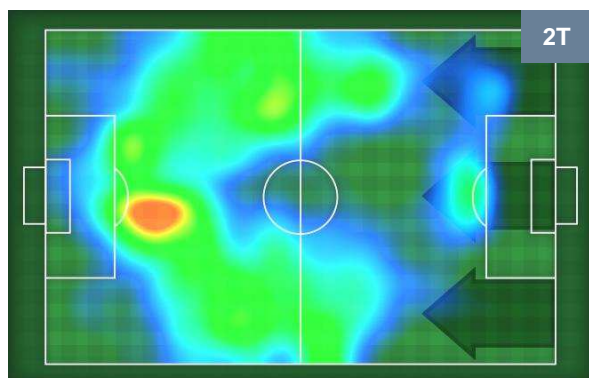

ROMA

ROM 3

1 UDI

UDINESE

MVP (Most Valuable Player)

STEPHAN EL SHAARAWY		92
ROMA	ROM	
Ruolo:	Attaccante	
Altezza:	1,8m	
Peso:	73 Kg	
Data Nascita:	27/10/1992	
Nazionalità:	ITA	
Jog 29% - Run 60% - Sprint 11% Km 10.889		
3.148	6.491	1.25
Statistiche		
Gol	2	
Occasioni da gol	4	
Totale tiri	4	
Tiri in porta (Gol)	2(2)	
Assist	2	
Azioni attacco	9	
Cross	1	
Palle recuperate	1	
Minuti giocati	93'	
HeatMap		

JENS STRYGER		19
UDINESE	UDI	
Ruolo:	Difensore	
Altezza:	1,8m	
Peso:	74 Kg	
Data Nascita:	21/02/1991	
Nazionalità:	DEN	
Jog 27% - Run 63% - Sprint 10% Km 10.629		
2.882	6.722	1.025
Statistiche		
Gol	1	
Occasioni da gol	3	
Totale tiri	3	
Tiri in porta (Gol)	2(1)	
Azioni attacco	4	
Palle recuperate	2	
Minuti giocati	93'	
HeatMap