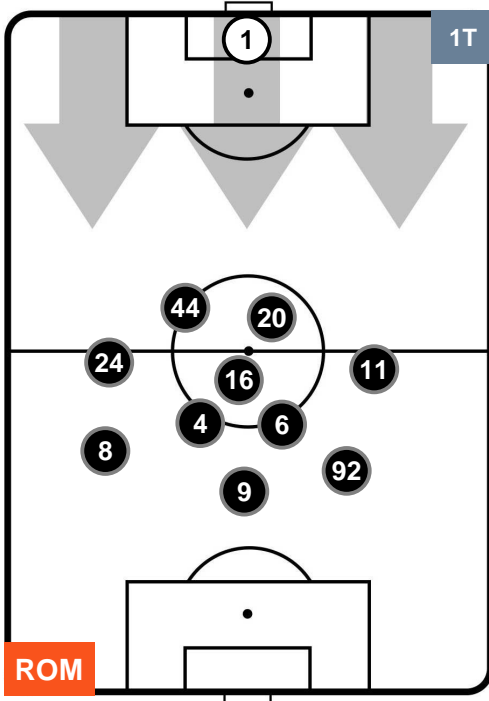

ROMA ROM 3 1 UDI UDINESE

POSIZIONI MEDIE POSSESSO PALLA (proprio)

1. **Legenda:**
2. 1ª Sostituzione Giocatore Entrato Giocatore Uscito
   - 2ª Sostituzione Giocatore Entrato Giocatore Uscito Giocatore Entrato in sostituzione di
   - 3ª Sostituzione Giocatore Entrato Giocatore Uscito Giocatore Entrato in sostituzione di