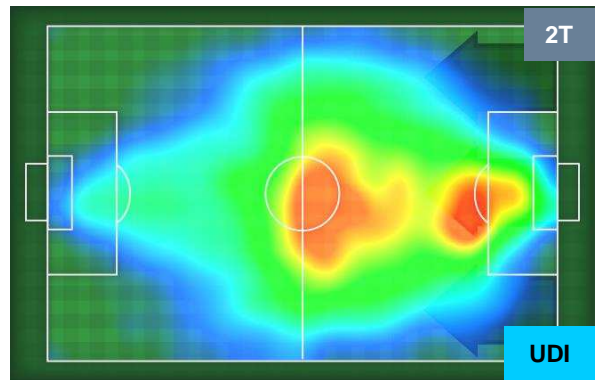

ROMA

ROM 3

1 UDI

UDINESE

RANKING GIOCATORI (Performance Chilometriche-Velocistiche)

Jog - Run - Sprint (km)		
1	DANIELE DE ROSSI	totale km 11.388
2.371	8.36	0.657
2	KEVIN STROOTMAN	totale km 11.106
2.51	7.908	0.688
3	STEPHAN EL SHAARAWY	totale km 10.889
3.148	6.491	1.25
4	RADJA NAINGGOLAN	totale km 10.58
3.166	6.334	1.08
5	DIEGO PEROTTI	totale km 10.461
2.762	6.501	1.198

Velocità media in Run (km/h)		
1	D. DE ROSSI	ROM 7.9
2	K. STROOTMAN	ROM 7.9
3	D. PEROTTI	ROM 7.7
4	G. DEFREL	ROM 7.3
5	A. KOLAROV	ROM 7.3

Velocità in Sprint (km/h)		
1	D. PEROTTI	ROM 32.92
2	R. NAINGGOLAN	ROM 32.32
3	A. FLORENZI	ROM 31.82
4	K. MANOLAS	ROM 31.6

Jog - Run - Sprint (km)		
1	VALON BEHRAMI	totale km 11.305
2.543	7.803	0.959
2	GABRIELE ANGELLA	totale km 10.99
2.615	7.7	0.675
3	BRAM NUYTINCK	totale km 10.743
2.535	7.412	0.796
4	JENS STRYGER	totale km 10.629
2.882	6.722	1.025
5	JAKUB JANKTO	totale km 10.48
2.606	6.85	1.024

Velocità media in Run (km/h)		
1	A. BARAK	UDI 8.1
2	S. FOFANA	UDI 7.8
3	G. PEZZELLA	UDI 7.7
4	V. BEHRAMI	UDI 7.5
5	J. JANKTO	UDI 7.5

Velocità in Sprint (km/h)		
1	SAMIR	UDI 33.37
2	R. DE PAUL	UDI 32.16
3	J. STRYGER	UDI 32.01
4	K. LASAGNA	UDI 31.75

PERFORMANCE DI SQUADRA (Chilometriche-Velocistiche)

Distanza percorsa (Km)	105.314
Velocità Media (Km/h)	6.9
Jog-Run-Sprint (km 105.314)	
27.855	68.435 9.024

Distanza percorsa (Km)	108.028
Velocità Media (Km/h)	6.9
Jog-Run-Sprint (km 108.028)	
26.672	71.763 9.593

ROMA **ROM 3**   **1** **UDI** UDINESE

HEATMAP