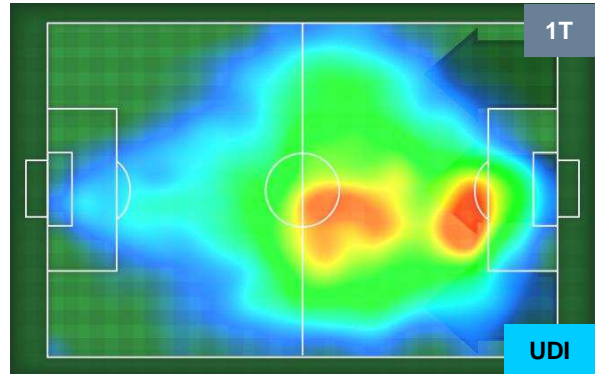

ROMA

ROM 3

1 UDI

UDINESE

RANKING GIOCATORI (Performance Chilometriche-Velocistiche)

Jog - Run - Sprint (km)		
1	DANIELE DE ROSSI	totale km 11.388
2.371	8.36	0.657
2	KEVIN STROOTMAN	totale km 11.106
2.51	7.908	0.688
3	STEPHAN EL SHAARAWY	totale km 10.889
3.148	6.491	1.25
4	RADJA NAINGGOLAN	totale km 10.58
3.166	6.334	1.08
5	DIEGO PEROTTI	totale km 10.461
2.762	6.501	1.198

Velocità media in Run (km/h)		
1	D. DE ROSSI	ROM 7.9
2	K. STROOTMAN	ROM 7.9
3	D. PEROTTI	ROM 7.7
4	G. DEFREL	ROM 7.3
5	A. KOLAROV	ROM 7.3

Velocità in Sprint (km/h)		
1	D. PEROTTI	ROM 32.92
2	R. NAINGGOLAN	ROM 32.32
3	A. FLORENZI	ROM 31.82
4	K. MANOLAS	ROM 31.6

Jog - Run - Sprint (km)		
1	VALON BEHRAMI	totale km 11.305
2.543	7.803	0.959
2	GABRIELE ANGELLA	totale km 10.99
2.615	7.7	0.675
3	BRAM NUYTINCK	totale km 10.743
2.535	7.412	0.796
4	JENS STRYGER	totale km 10.629
2.882	6.722	1.025
5	JAKUB JANKTO	totale km 10.48
2.606	6.85	1.024

Velocità media in Run (km/h)		
1	A. BARAK	UDI 8.1
2	S. FOFANA	UDI 7.8
3	G. PEZZELLA	UDI 7.7
4	V. BEHRAMI	UDI 7.5
5	J. JANKTO	UDI 7.5

Velocità in Sprint (km/h)		
1	SAMIR	UDI 33.37
2	R. DE PAUL	UDI 32.16
3	J. STRYGER	UDI 32.01
4	K. LASAGNA	UDI 31.75

PERFORMANCE DI SQUADRA (Chilometriche-Velocistiche)

Distanza percorsa (Km)	105.314
Velocità Media (Km/h)	6.9
Jog-Run-Sprint (km 105.314)	
27.855	68.435 9.024

Distanza percorsa (Km)	108.028
Velocità Media (Km/h)	6.9
Jog-Run-Sprint (km 108.028)	
26.672	71.763 9.593

ROMA **ROM 3**   **1** **UDI** UDINESE

HEATMAP