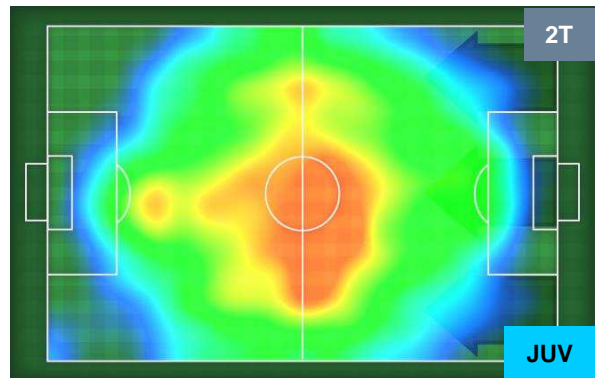

Distanza percorsa (Km) 104.645

Velocità Media (Km/h) 6.6

Jog-Run-Sprint (km 104.645)

| | | |
|--------|--------|-------|
| 29.981 | 67.227 | 7.437 |
|--------|--------|-------|

ATALANTA

ATA 2

2 JUV

JUVENTUS

HEATMAP

ATALANTA

ATA 2

2 JUV

JUVENTUS

POSIZIONI MEDIE

- Legenda:**
- 1ª Sostituzione ● Giocatore Entrato ● Giocatore Uscito
 - 2ª Sostituzione ● Giocatore Entrato ● Giocatore Uscito ■ Giocatore Entrato in sostituzione di ●
 - 3ª Sostituzione ● Giocatore Entrato ● Giocatore Uscito ■ Giocatore Entrato in sostituzione di ●