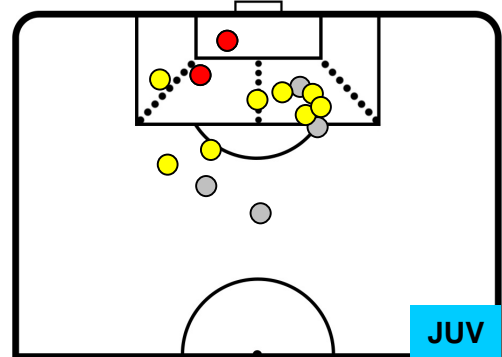

ATALANTA

ATA 2

2 JUV

JUVENTUS

BARICENTRO

BILANCIAMENTO OFFENSIVO

ATALANTA

ATA 2

2 JUV

JUVENTUS

ZONE DI TIRO

| | | |
|---|-------------|----|
| 2 | Gol | 2 |
| 3 | In porta | 10 |
| 3 | Fuori Porta | 4 |

CROSS IN GIOCO

PALLE RECUPERATE

ATALANTA

ATA 2

2 JUV

JUVENTUS

MVP (Most Valuable Player)

| | |
|------------------------|------------|
| ALEJANDRO GOMEZ | 10 |
| ATALANTA | ATA |

| | |
|---------------|------------|
| Ruolo: | Attaccante |
| Altezza: | 1,65m |
| Peso: | 68 Kg |
| Data Nascita: | 15/02/1988 |
| Nazionalità: | ARG |