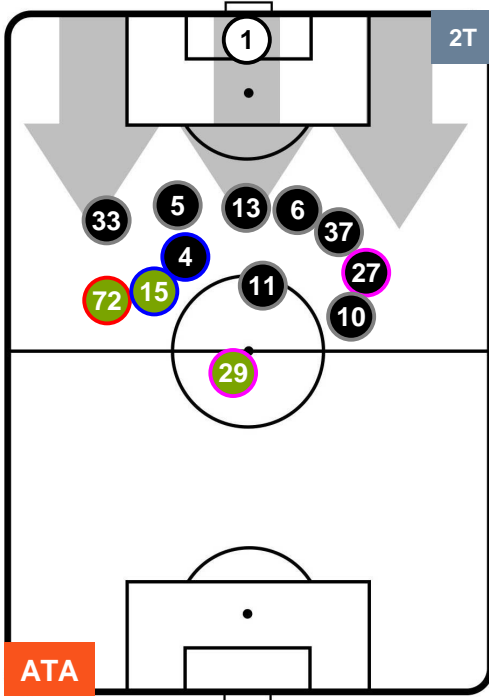

HEATMAP

ATALANTA

ATA 2

2 JUV

JUVENTUS

POSIZIONI MEDIE

- Legenda:**
- 1ª Sostituzione ● Giocatore Entrato ● Giocatore Uscito
 - 2ª Sostituzione ● Giocatore Entrato ● Giocatore Uscito ■ Giocatore Entrato in sostituzione di ●
 - 3ª Sostituzione ● Giocatore Entrato ● Giocatore Uscito ■ Giocatore Entrato in sostituzione di ●

ATALANTA

ATA 2

2 JUV

JUVENTUS

POSIZIONI MEDIE POSSESSO PALLA (proprio)

- Legenda:**
- 1ª Sostituzione ● Giocatore Entrato ● Giocatore Uscito
 - 2ª Sostituzione ● Giocatore Entrato ● Giocatore Uscito ■ Giocatore Entrato in sostituzione di ●
 - 3ª Sostituzione ● Giocatore Entrato ● Giocatore Uscito ■ Giocatore Entrato in sostituzione di ●

ATALANTA

ATA 2

2 JUV

JUVENTUS

POSIZIONI MEDIE POSSESSO PALLA (avversario)

- Legenda:**
- 1ª Sostituzione ● Giocatore Entrato ● Giocatore Uscito
 - 2ª Sostituzione ● Giocatore Entrato ● Giocatore Uscito ■ Giocatore Entrato in sostituzione di ●
 - 3ª Sostituzione ● Giocatore Entrato ● Giocatore Uscito ■ Giocatore Entrato in sostituzione di ●