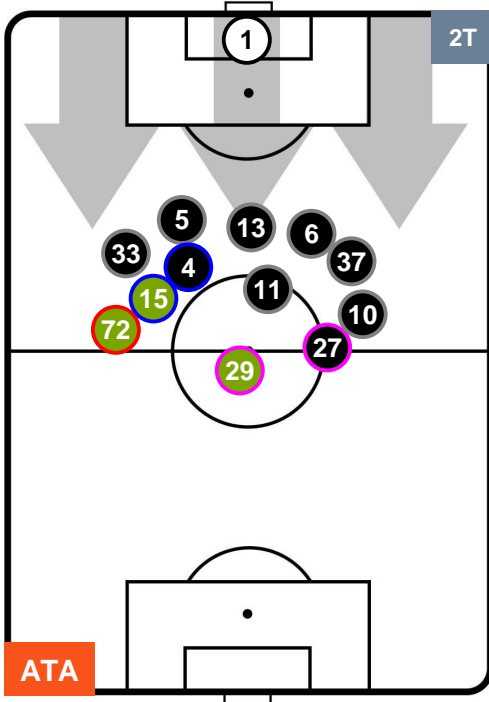

HEATMAP

ATALANTA

ATA 2

2 JUV

JUVENTUS

POSIZIONI MEDIE

- Legenda:**
- 1ª Sostituzione ● Giocatore Entrato ● Giocatore Uscito
 - 2ª Sostituzione ● Giocatore Entrato ● Giocatore Uscito ■ Giocatore Entrato in sostituzione di ●
 - 3ª Sostituzione ● Giocatore Entrato ● Giocatore Uscito ■ Giocatore Entrato in sostituzione di ●

ATALANTA

ATA 2

2 JUV

JUVENTUS

POSIZIONI MEDIE POSSESSO PALLA (proprio)

- Legenda:**
- 1ª Sostituzione ● Giocatore Entrato ● Giocatore Uscito
 - 2ª Sostituzione ● Giocatore Entrato ● Giocatore Uscito ■ Giocatore Entrato in sostituzione di ●
 - 3ª Sostituzione ● Giocatore Entrato ● Giocatore Uscito ■ Giocatore Entrato in sostituzione di ●