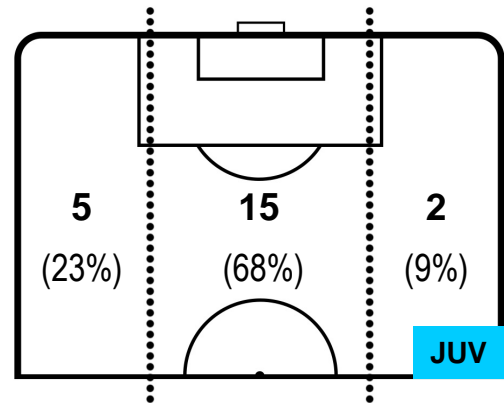

ATALANTA

ATA 2

2 JUV

JUVENTUS

BARICENTRO

BILANCIAMENTO OFFENSIVO

ATALANTA

ATA 2

2 JUV

JUVENTUS

ZONE DI TIRO

| | | |
|---|-------------|----|
| 2 | Gol | 2 |
| 3 | In porta | 10 |
| 3 | Fuori Porta | 4 |

CROSS IN GIOCO

PALLE RECUPERATE

ATALANTA

ATA 2