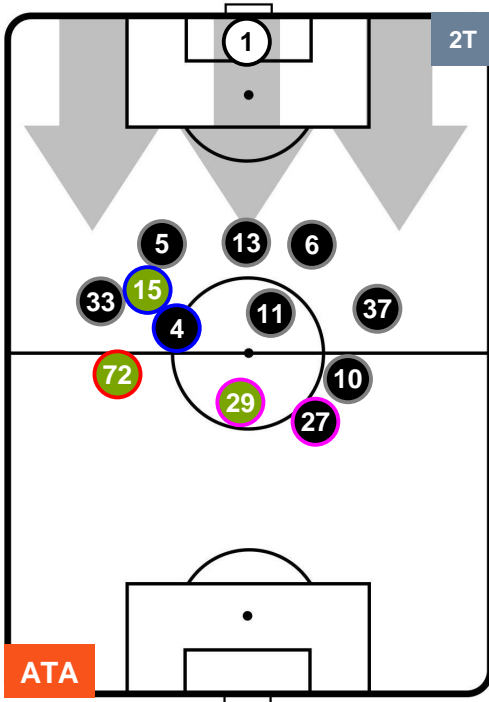

HEATMAP

ATALANTA

ATA 2

2 JUV

JUVENTUS

POSIZIONI MEDIE

- Legenda:**
- 1ª Sostituzione ● Giocatore Entrato ● Giocatore Uscito
 - 2ª Sostituzione ● Giocatore Entrato ● Giocatore Uscito ■ Giocatore Entrato in sostituzione di ●
 - 3ª Sostituzione ● Giocatore Entrato ● Giocatore Uscito ■ Giocatore Entrato in sostituzione di ●

ATALANTA

ATA 2

2 JUV

JUVENTUS

POSIZIONI MEDIE POSSESSO PALLA (proprio)

- Legenda:**
- 1ª Sostituzione ● Giocatore Entrato ● Giocatore Uscito
 - 2ª Sostituzione ● Giocatore Entrato ● Giocatore Uscito ■ Giocatore Entrato in sostituzione di ●
 - 3ª Sostituzione ● Giocatore Entrato ● Giocatore Uscito ■ Giocatore Entrato in sostituzione di ●

ATALANTA

ATA 2

2 JUV

JUVENTUS

POSIZIONI MEDIE POSSESSO PALLA (avversario)

- Legenda:**
- 1ª Sostituzione ● Giocatore Entrato ● Giocatore Uscito
 - 2ª Sostituzione ● Giocatore Entrato ● Giocatore Uscito ■ Giocatore Entrato in sostituzione di ●
 - 3ª Sostituzione ● Giocatore Entrato ● Giocatore Uscito ■ Giocatore Entrato in sostituzione di ●