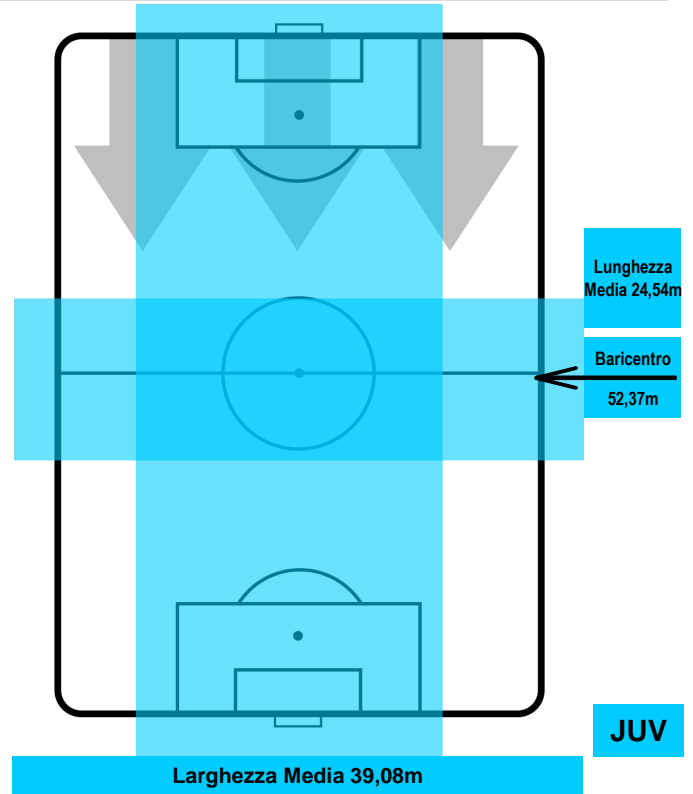

ATALANTA

ATA 2

2 JUV

JUVENTUS

POSIZIONI MEDIE POSSESSO PALLA (avversario)

- Legenda:**
- 1ª Sostituzione ● Giocatore Entrato ● Giocatore Uscito
 - 2ª Sostituzione ● Giocatore Entrato ● Giocatore Uscito ■ Giocatore Entrato in sostituzione di ●
 - 3ª Sostituzione ● Giocatore Entrato ● Giocatore Uscito ■ Giocatore Entrato in sostituzione di ●

ATALANTA

ATA 2

2 JUV

JUVENTUS

BARICENTRO

BILANCIAMENTO OFFENSIVO

ATALANTA

ATA 2

2 JUV

JUVENTUS

ZONE DI TIRO

| | | |
|---|-------------|----|
| 2 | Gol | 2 |
| 3 | In porta | 10 |
| 3 | Fuori Porta | 4 |

CROSS IN GIOCO

PALLE RECUPERATE

ATALANTA

ATA 2

2 JUV

JUVENTUS

MVP (Most Valuable Player)

| | |
|------------------------|------------|
| ALEJANDRO GOMEZ | 10 |
| ATALANTA | ATA |

| | |
|---------------|------------|
| Ruolo: | Attaccante |
| Altezza: | 1,65m |
| Peso: | 68 Kg |
| Data Nascita: | 15/02/1988 |
| Nazionalità: | ARG |