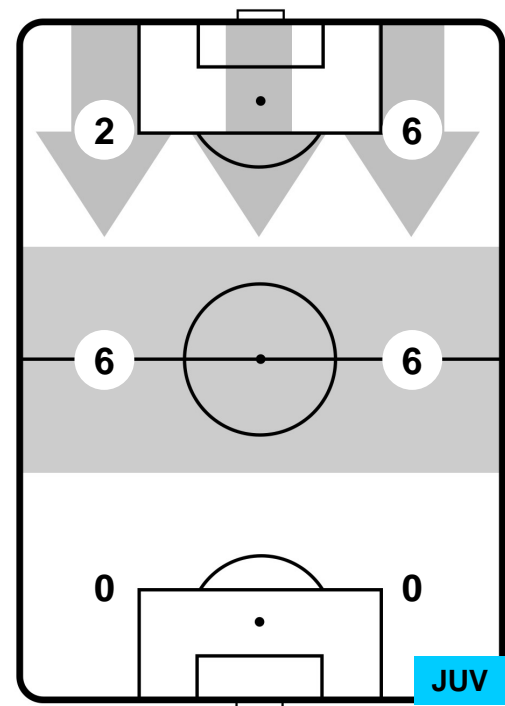

2 JUV

JUVENTUS

ZONE DI TIRO

| | | |
|---|-------------|----|
| 2 | Gol | 2 |
| 3 | In porta | 10 |
| 3 | Fuori Porta | 4 |

CROSS IN GIOCO

PALLE RECUPERATE

ATALANTA

ATA 2

2 JUV

JUVENTUS

MVP (Most Valuable Player)

| | |
|------------------------|------------|
| ALEJANDRO GOMEZ | 10 |
| ATALANTA | ATA |

| | |
|---------------|------------|
| Ruolo: | Attaccante |
| Altezza: | 1,65m |
| Peso: | 68 Kg |
| Data Nascita: | 15/02/1988 |
| Nazionalità: | ARG |