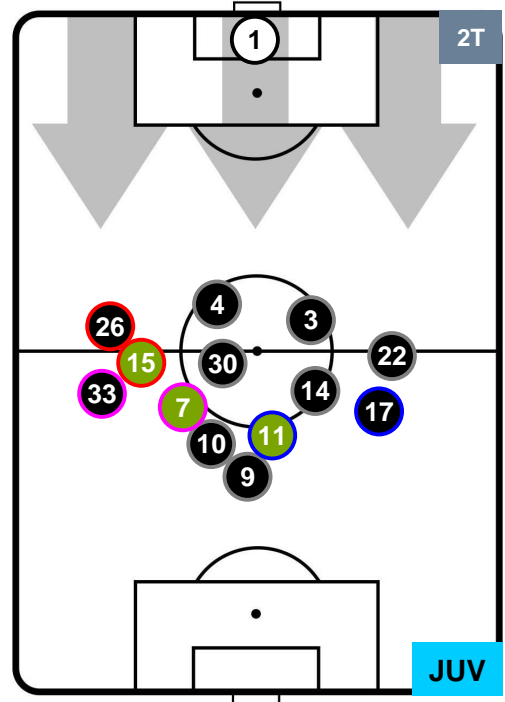

HEATMAP

ATALANTA

ATA 2

2 JUV

JUVENTUS

POSIZIONI MEDIE

- Legenda:**
- 1ª Sostituzione ● Giocatore Entrato ● Giocatore Uscito
 - 2ª Sostituzione ● Giocatore Entrato ● Giocatore Uscito ■ Giocatore Entrato in sostituzione di ●
 - 3ª Sostituzione ● Giocatore Entrato ● Giocatore Uscito ■ Giocatore Entrato in sostituzione di ●

ATALANTA

ATA 2

2 JUV

JUVENTUS

POSIZIONI MEDIE POSSESSO PALLA (proprio)

- Legenda:**
- 1ª Sostituzione ● Giocatore Entrato ● Giocatore Uscito
 - 2ª Sostituzione ● Giocatore Entrato ● Giocatore Uscito ■ Giocatore Entrato in sostituzione di ●
 - 3ª Sostituzione ● Giocatore Entrato ● Giocatore Uscito ■ Giocatore Entrato in sostituzione di ●

ATALANTA

ATA 2

2 JUV

JUVENTUS

POSIZIONI MEDIE POSSESSO PALLA (avversario)

- Legenda:**
- 1ª Sostituzione ● Giocatore Entrato ● Giocatore Uscito
 - 2ª Sostituzione ● Giocatore Entrato ● Giocatore Uscito ■ Giocatore Entrato in sostituzione di ●
 - 3ª Sostituzione ● Giocatore Entrato ● Giocatore Uscito ■ Giocatore Entrato in sostituzione di ●