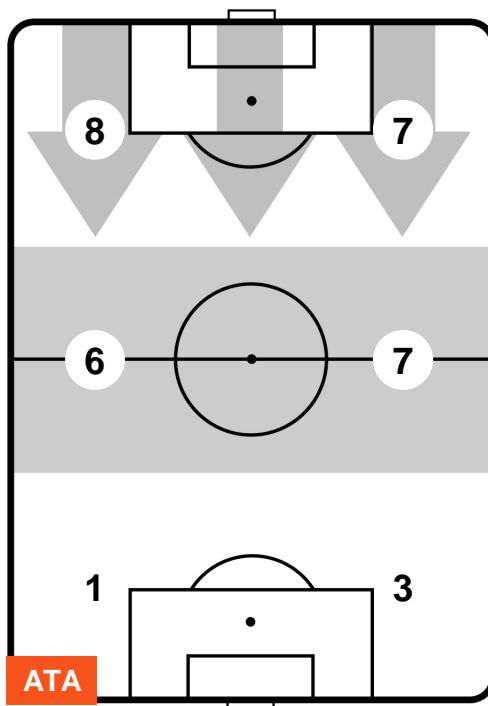

2 JUV

JUVENTUS

ZONE DI TIRO

| | | |
|---|-------------|----|
| 2 | Gol | 2 |
| 3 | In porta | 10 |
| 3 | Fuori Porta | 4 |

CROSS IN GIOCO

PALLE RECUPERATE

ATALANTA

ATA 2

2 JUV

JUVENTUS

MVP (Most Valuable Player)

| | |
|------------------------|------------|
| ALEJANDRO GOMEZ | 10 |
| ATALANTA | ATA |

| | |
|---------------|------------|
| Ruolo: | Attaccante |
| Altezza: | 1,65m |
| Peso: | 68 Kg |
| Data Nascita: | 15/02/1988 |
| Nazionalità: | ARG |