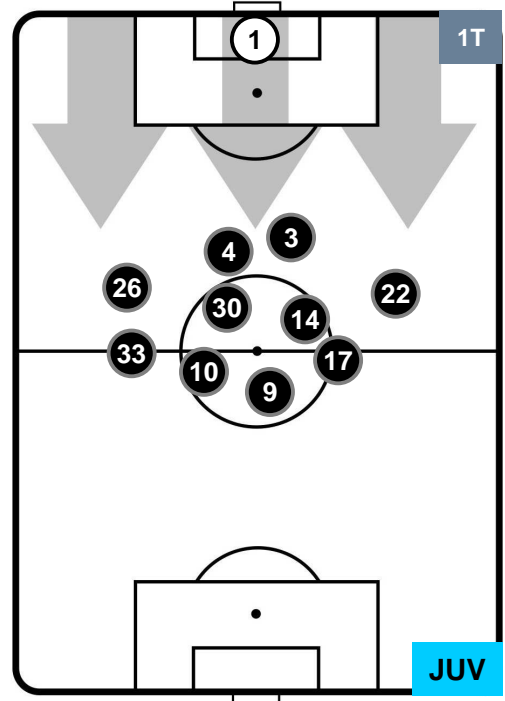

HEATMAP

ATALANTA

ATA 2

2 JUV

JUVENTUS

POSIZIONI MEDIE

- Legenda:**
- 1ª Sostituzione ● Giocatore Entrato ● Giocatore Uscito
 - 2ª Sostituzione ● Giocatore Entrato ● Giocatore Uscito ■ Giocatore Entrato in sostituzione di ●
 - 3ª Sostituzione ● Giocatore Entrato ● Giocatore Uscito ■ Giocatore Entrato in sostituzione di ●

ATALANTA

ATA 2

2 JUV

JUVENTUS

POSIZIONI MEDIE POSSESSO PALLA (proprio)

- Legenda:**
- 1ª Sostituzione ● Giocatore Entrato ● Giocatore Uscito
 - 2ª Sostituzione ● Giocatore Entrato ● Giocatore Uscito ■ Giocatore Entrato in sostituzione di ●
 - 3ª Sostituzione ● Giocatore Entrato ● Giocatore Uscito ■ Giocatore Entrato in sostituzione di ●