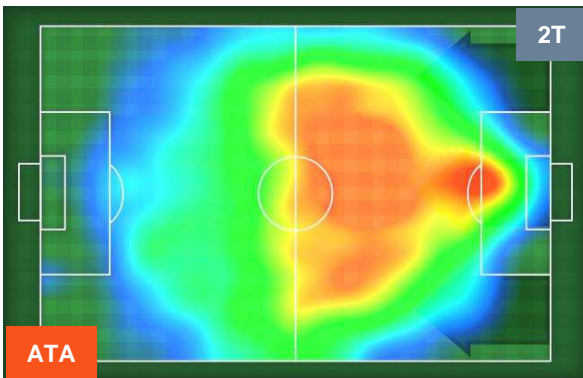

HEATMAP

ATALANTA

ATA 2

2 JUV

JUVENTUS

POSIZIONI MEDIE

- Legenda:**
- 1ª Sostituzione ● Giocatore Entrato ● Giocatore Uscito
 - 2ª Sostituzione ● Giocatore Entrato ● Giocatore Uscito ■ Giocatore Entrato in sostituzione di ●
 - 3ª Sostituzione ● Giocatore Entrato ● Giocatore Uscito ■ Giocatore Entrato in sostituzione di ●