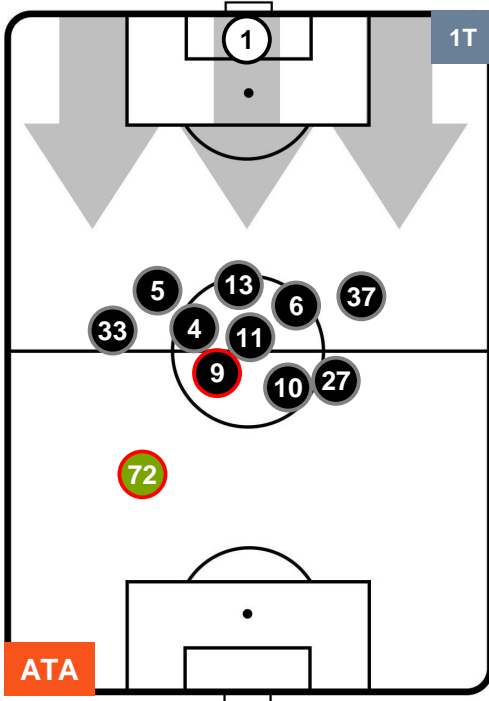

HEATMAP

ATALANTA

ATA 2

2 JUV

JUVENTUS

POSIZIONI MEDIE

- Legenda:**
- 1ª Sostituzione ● Giocatore Entrato ● Giocatore Uscito
 - 2ª Sostituzione ● Giocatore Entrato ● Giocatore Uscito ■ Giocatore Entrato in sostituzione di ●
 - 3ª Sostituzione ● Giocatore Entrato ● Giocatore Uscito ■ Giocatore Entrato in sostituzione di ●

ATALANTA

ATA 2

2 JUV

JUVENTUS

POSIZIONI MEDIE POSSESSO PALLA (proprio)

- Legenda:**
- 1ª Sostituzione ● Giocatore Entrato ● Giocatore Uscito
 - 2ª Sostituzione ● Giocatore Entrato ● Giocatore Uscito ■ Giocatore Entrato in sostituzione di ●
 - 3ª Sostituzione ● Giocatore Entrato ● Giocatore Uscito ■ Giocatore Entrato in sostituzione di ●