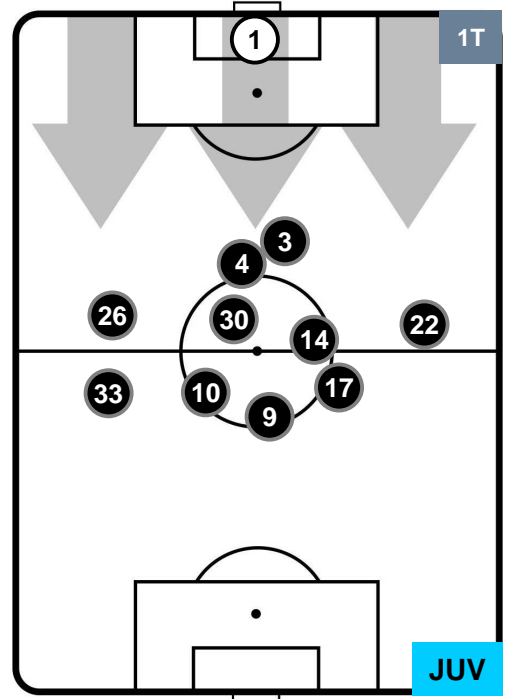

HEATMAP

ATALANTA

ATA 2

2 JUV

JUVENTUS

POSIZIONI MEDIE

- Legenda:**
- 1ª Sostituzione ● Giocatore Entrato ● Giocatore Uscito
 - 2ª Sostituzione ● Giocatore Entrato ● Giocatore Uscito ■ Giocatore Entrato in sostituzione di ●
 - 3ª Sostituzione ● Giocatore Entrato ● Giocatore Uscito ■ Giocatore Entrato in sostituzione di ●

ATALANTA

ATA 2

2 JUV

JUVENTUS

POSIZIONI MEDIE POSSESSO PALLA (proprio)

- Legenda:**
- 1ª Sostituzione ● Giocatore Entrato ● Giocatore Uscito
 - 2ª Sostituzione ● Giocatore Entrato ● Giocatore Uscito ■ Giocatore Entrato in sostituzione di ●
 - 3ª Sostituzione ● Giocatore Entrato ● Giocatore Uscito ■ Giocatore Entrato in sostituzione di ●

ATALANTA

ATA 2

2 JUV

JUVENTUS

POSIZIONI MEDIE POSSESSO PALLA (avversario)

- Legenda:**
- 1ª Sostituzione ● Giocatore Entrato ● Giocatore Uscito
 - 2ª Sostituzione ● Giocatore Entrato ● Giocatore Uscito ■ Giocatore Entrato in sostituzione di ●
 - 3ª Sostituzione ● Giocatore Entrato ● Giocatore Uscito ■ Giocatore Entrato in sostituzione di ●