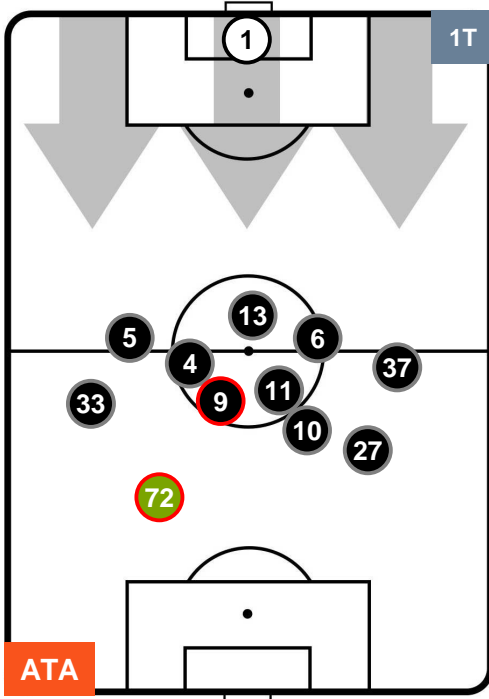

HEATMAP

ATALANTA

ATA 2

2 JUV

JUVENTUS

POSIZIONI MEDIE

- Legenda:**
- 1ª Sostituzione ● Giocatore Entrato ● Giocatore Uscito
 - 2ª Sostituzione ● Giocatore Entrato ● Giocatore Uscito ■ Giocatore Entrato in sostituzione di ●
 - 3ª Sostituzione ● Giocatore Entrato ● Giocatore Uscito ■ Giocatore Entrato in sostituzione di ●

ATALANTA

ATA 2

2 JUV

JUVENTUS

POSIZIONI MEDIE POSSESSO PALLA (proprio)

- Legenda:**
- 1ª Sostituzione ● Giocatore Entrato ● Giocatore Uscito
 - 2ª Sostituzione ● Giocatore Entrato ● Giocatore Uscito ■ Giocatore Entrato in sostituzione di ●
 - 3ª Sostituzione ● Giocatore Entrato ● Giocatore Uscito ■ Giocatore Entrato in sostituzione di ●

ATALANTA

ATA 2

2 JUV

JUVENTUS

POSIZIONI MEDIE POSSESSO PALLA (avversario)

- Legenda:**
- 1ª Sostituzione ● Giocatore Entrato ● Giocatore Uscito
 - 2ª Sostituzione ● Giocatore Entrato ● Giocatore Uscito ■ Giocatore Entrato in sostituzione di ●
 - 3ª Sostituzione ● Giocatore Entrato ● Giocatore Uscito ■ Giocatore Entrato in sostituzione di ●