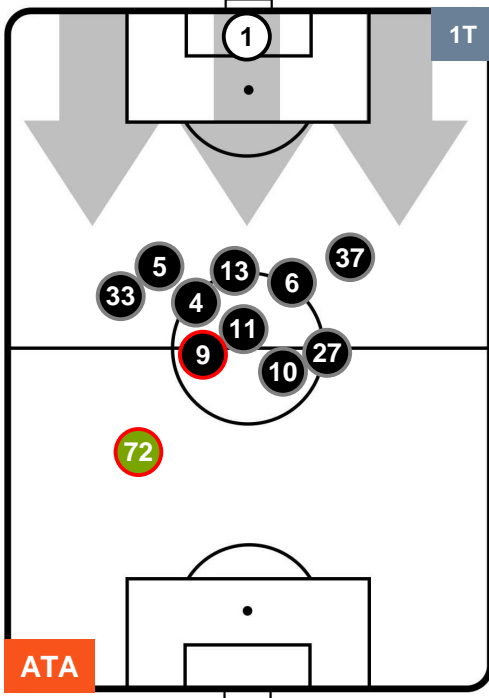

HEATMAP

ATALANTA

ATA 2

2 JUV

JUVENTUS

POSIZIONI MEDIE

- Legenda:**
- 1ª Sostituzione ● Giocatore Entrato ● Giocatore Uscito
 - 2ª Sostituzione ● Giocatore Entrato ● Giocatore Uscito ■ Giocatore Entrato in sostituzione di ●
 - 3ª Sostituzione ● Giocatore Entrato ● Giocatore Uscito ■ Giocatore Entrato in sostituzione di ●

ATALANTA

ATA 2

2 JUV

JUVENTUS

POSIZIONI MEDIE POSSESSO PALLA (proprio)

- Legenda:**
- 1ª Sostituzione ● Giocatore Entrato ● Giocatore Uscito
 - 2ª Sostituzione ● Giocatore Entrato ● Giocatore Uscito ■ Giocatore Entrato in sostituzione di ●
 - 3ª Sostituzione ● Giocatore Entrato ● Giocatore Uscito ■ Giocatore Entrato in sostituzione di ●

ATALANTA

ATA 2

2 JUV

JUVENTUS

POSIZIONI MEDIE POSSESSO PALLA (avversario)

- Legenda:**
- 1ª Sostituzione ● Giocatore Entrato ● Giocatore Uscito
 - 2ª Sostituzione ● Giocatore Entrato ● Giocatore Uscito ■ Giocatore Entrato in sostituzione di ●
 - 3ª Sostituzione ● Giocatore Entrato ● Giocatore Uscito ■ Giocatore Entrato in sostituzione di ●