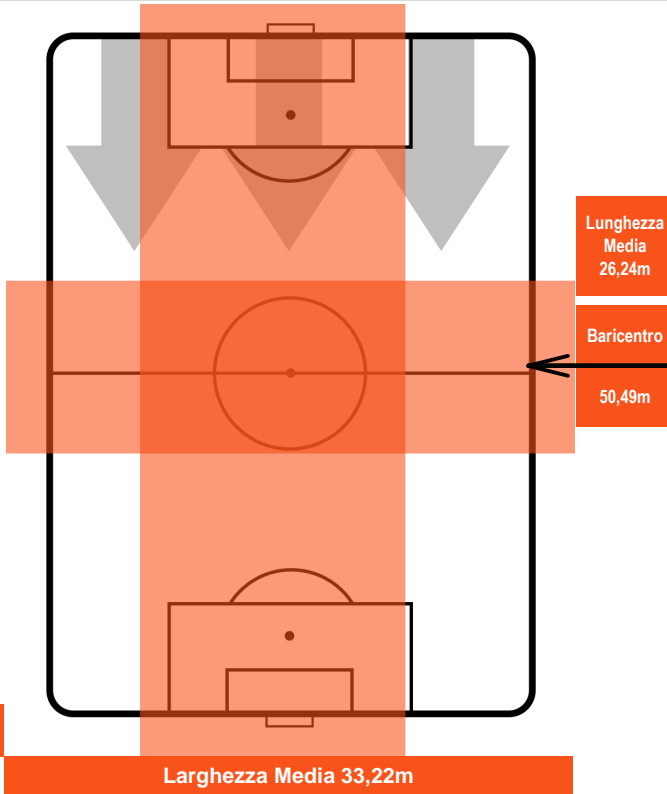

ATALANTA

ATA 2

2 JUV

JUVENTUS

POSIZIONI MEDIE POSSESSO PALLA (avversario)

- Legenda:**
- 1ª Sostituzione ● Giocatore Entrato ● Giocatore Uscito
 - 2ª Sostituzione ● Giocatore Entrato ● Giocatore Uscito ■ Giocatore Entrato in sostituzione di ●
 - 3ª Sostituzione ● Giocatore Entrato ● Giocatore Uscito ■ Giocatore Entrato in sostituzione di ●

ATALANTA

ATA 2

2 JUV

JUVENTUS

BARICENTRO

BILANCIAMENTO OFFENSIVO

ATALANTA

ATA 2

2 JUV

JUVENTUS

ZONE DI TIRO

| | | |
|---|-------------|----|
| 2 | Gol | 2 |
| 3 | In porta | 10 |
| 3 | Fuori Porta | 4 |

CROSS IN GIOCO

PALLE RECUPERATE

ATALANTA

ATA 2

2 JUV

JUVENTUS

MVP (Most Valuable Player)

| | |
|------------------------|------------|
| ALEJANDRO GOMEZ | 10 |
| ATALANTA | ATA |

| | |
|---------------|------------|
| Ruolo: | Attaccante |
| Altezza: | 1,65m |
| Peso: | 68 Kg |
| Data Nascita: | 15/02/1988 |
| Nazionalità: | ARG |