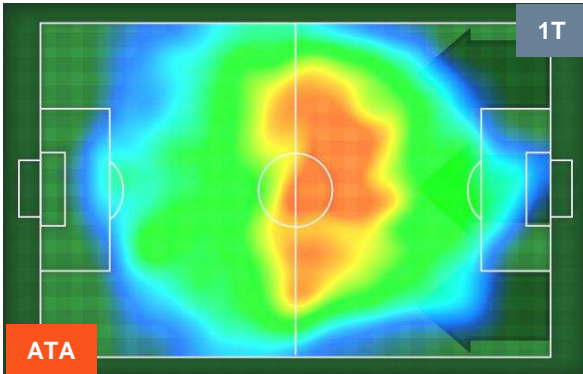

HEATMAP

ATALANTA

ATA 2

2 JUV

JUVENTUS

POSIZIONI MEDIE

- Legenda:**
- 1ª Sostituzione ● Giocatore Entrato ● Giocatore Uscito
 - 2ª Sostituzione ● Giocatore Entrato ● Giocatore Uscito ■ Giocatore Entrato in sostituzione di ●
 - 3ª Sostituzione ● Giocatore Entrato ● Giocatore Uscito ■ Giocatore Entrato in sostituzione di ●