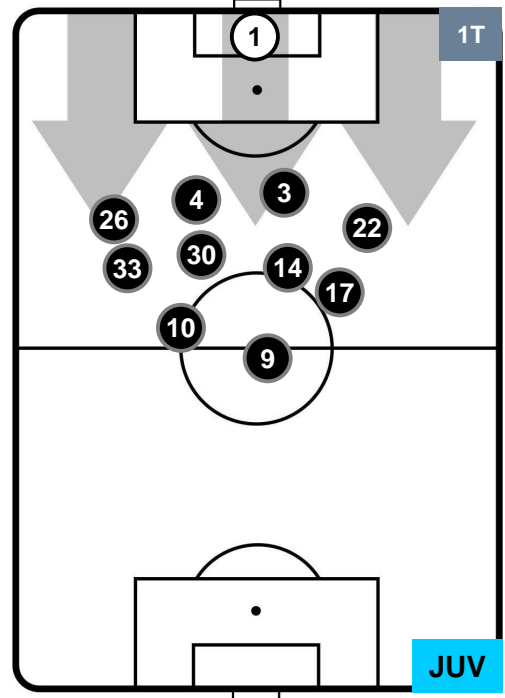

HEATMAP

ATALANTA

ATA 2

2 JUV

JUVENTUS

POSIZIONI MEDIE

- Legenda:**
- 1ª Sostituzione ● Giocatore Entrato ● Giocatore Uscito
 - 2ª Sostituzione ● Giocatore Entrato ● Giocatore Uscito ■ Giocatore Entrato in sostituzione di ●
 - 3ª Sostituzione ● Giocatore Entrato ● Giocatore Uscito ■ Giocatore Entrato in sostituzione di ●

ATALANTA

ATA 2

2 JUV

JUVENTUS

POSIZIONI MEDIE POSSESSO PALLA (proprio)

- Legenda:**
- 1ª Sostituzione ● Giocatore Entrato ● Giocatore Uscito
 - 2ª Sostituzione ● Giocatore Entrato ● Giocatore Uscito ■ Giocatore Entrato in sostituzione di ●
 - 3ª Sostituzione ● Giocatore Entrato ● Giocatore Uscito ■ Giocatore Entrato in sostituzione di ●

ATALANTA

ATA 2

2 JUV

JUVENTUS

POSIZIONI MEDIE POSSESSO PALLA (avversario)

- Legenda:**
- 1ª Sostituzione ● Giocatore Entrato ● Giocatore Uscito
 - 2ª Sostituzione ● Giocatore Entrato ● Giocatore Uscito ■ Giocatore Entrato in sostituzione di ●
 - 3ª Sostituzione ● Giocatore Entrato ● Giocatore Uscito ■ Giocatore Entrato in sostituzione di ●

ATALANTA

ATA 2

2 JUV

JUVENTUS

BARICENTRO

BILANCIAMENTO OFFENSIVO

ATALANTA

ATA 2