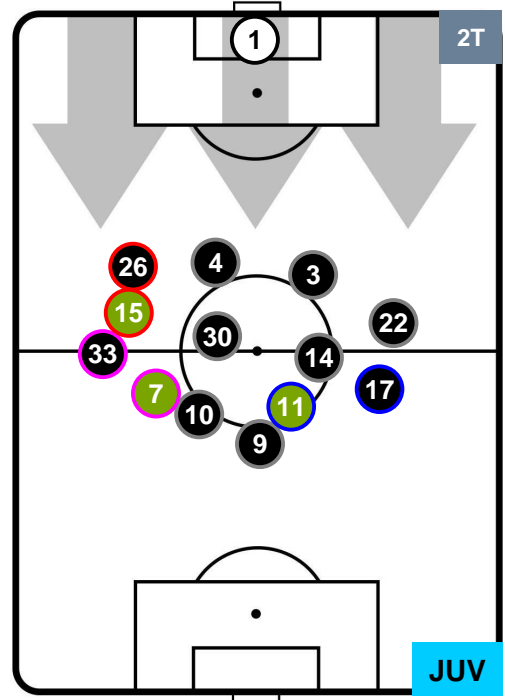

HEATMAP

ATALANTA

ATA 2

2 JUV

JUVENTUS

POSIZIONI MEDIE

- Legenda:**
- 1ª Sostituzione ● Giocatore Entrato ● Giocatore Uscito
 - 2ª Sostituzione ● Giocatore Entrato ● Giocatore Uscito ■ Giocatore Entrato in sostituzione di ●
 - 3ª Sostituzione ● Giocatore Entrato ● Giocatore Uscito ■ Giocatore Entrato in sostituzione di ●

ATALANTA

ATA 2

2 JUV

JUVENTUS

POSIZIONI MEDIE POSSESSO PALLA (proprio)

- Legenda:**
- 1ª Sostituzione ● Giocatore Entrato ● Giocatore Uscito
 - 2ª Sostituzione ● Giocatore Entrato ● Giocatore Uscito ■ Giocatore Entrato in sostituzione di ●
 - 3ª Sostituzione ● Giocatore Entrato ● Giocatore Uscito ■ Giocatore Entrato in sostituzione di ●

ATALANTA

ATA 2

2 JUV

JUVENTUS

POSIZIONI MEDIE POSSESSO PALLA (avversario)

- Legenda:**
- 1ª Sostituzione ● Giocatore Entrato ● Giocatore Uscito
 - 2ª Sostituzione ● Giocatore Entrato ● Giocatore Uscito ■ Giocatore Entrato in sostituzione di ●
 - 3ª Sostituzione ● Giocatore Entrato ● Giocatore Uscito ■ Giocatore Entrato in sostituzione di ●

ATALANTA

ATA 2

2 JUV

JUVENTUS

BARICENTRO

BILANCIAMENTO OFFENSIVO

ATALANTA

ATA 2