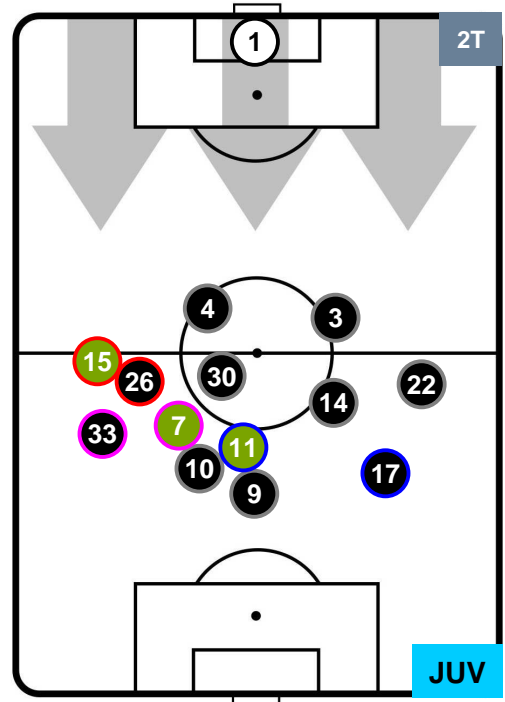

HEATMAP

ATALANTA

ATA 2

2 JUV

JUVENTUS

POSIZIONI MEDIE

- Legenda:**
- 1ª Sostituzione ● Giocatore Entrato ● Giocatore Uscito
 - 2ª Sostituzione ● Giocatore Entrato ● Giocatore Uscito ■ Giocatore Entrato in sostituzione di ●
 - 3ª Sostituzione ● Giocatore Entrato ● Giocatore Uscito ■ Giocatore Entrato in sostituzione di ●

ATALANTA

ATA 2

2 JUV

JUVENTUS

POSIZIONI MEDIE POSSESSO PALLA (proprio)

- Legenda:**
- 1ª Sostituzione ● Giocatore Entrato ● Giocatore Uscito
 - 2ª Sostituzione ● Giocatore Entrato ● Giocatore Uscito ■ Giocatore Entrato in sostituzione di ●
 - 3ª Sostituzione ● Giocatore Entrato ● Giocatore Uscito ■ Giocatore Entrato in sostituzione di ●

ATALANTA

ATA 2

2 JUV

JUVENTUS

POSIZIONI MEDIE POSSESSO PALLA (avversario)

- Legenda:**
- 1ª Sostituzione ● Giocatore Entrato ● Giocatore Uscito
 - 2ª Sostituzione ● Giocatore Entrato ● Giocatore Uscito ■ Giocatore Entrato in sostituzione di ●
 - 3ª Sostituzione ● Giocatore Entrato ● Giocatore Uscito ■ Giocatore Entrato in sostituzione di ●