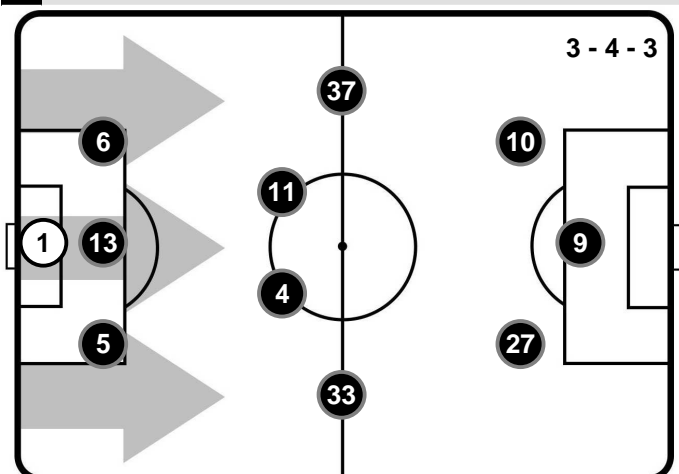

ATALANTA

ATA 2

2 JUV

JUVENTUS

FORMAZIONI

ATALANTA

- 1 ETRIT BERISHA (P)
- 5 ANDREA MASIELLO
- 13 MATTIA CALDARA
- 6 JOSE' PALOMINO
- 33 HANS HATEBOER
- 4 BRYAN CRISTANTE
- 11 REMO FREULER
- 37 LEONARDO SPINAZZOLA
- 27 JASMIN KURTIC
- 9 ANDREAS CORNELIUS
- 10 ALEJANDRO GOMEZ