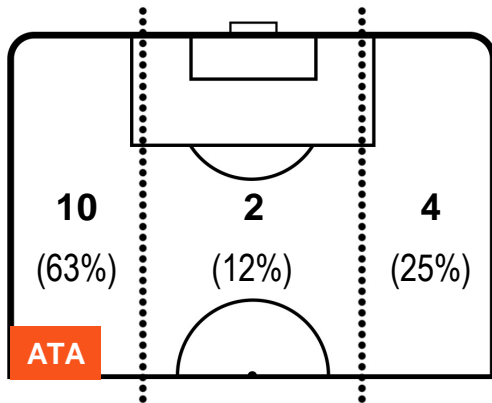

ATALANTA

ATA 2

2 JUV

JUVENTUS

POSIZIONI MEDIE POSSESSO PALLA (avversario)

- Legenda:**
- 1ª Sostituzione ● Giocatore Entrato ● Giocatore Uscito
 - 2ª Sostituzione ● Giocatore Entrato ● Giocatore Uscito ■ Giocatore Entrato in sostituzione di ●
 - 3ª Sostituzione ● Giocatore Entrato ● Giocatore Uscito ■ Giocatore Entrato in sostituzione di ●

ATALANTA

ATA 2

2 JUV

JUVENTUS

BARICENTRO

BILANCIAMENTO OFFENSIVO

ATALANTA

ATA 2

2 JUV

JUVENTUS

ZONE DI TIRO

| | | |
|---|-------------|----|
| 2 | Gol | 2 |
| 3 | In porta | 10 |
| 3 | Fuori Porta | 4 |

CROSS IN GIOCO

PALLE RECUPERATE

ATALANTA

ATA 2