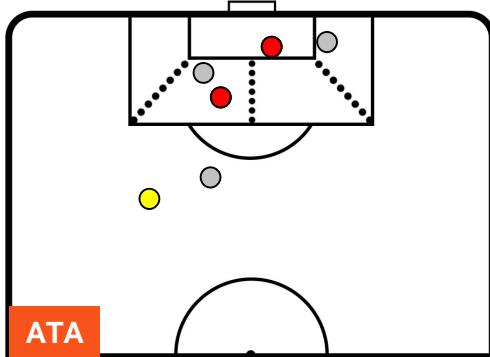

ATALANTA

ATA 2

2 JUV

JUVENTUS

POSIZIONI MEDIE POSSESSO PALLA (avversario)

- Legenda:**
- 1ª Sostituzione ● Giocatore Entrato ● Giocatore Uscito
 - 2ª Sostituzione ● Giocatore Entrato ● Giocatore Uscito ■ Giocatore Entrato in sostituzione di ●
 - 3ª Sostituzione ● Giocatore Entrato ● Giocatore Uscito ■ Giocatore Entrato in sostituzione di ●

ATALANTA

ATA 2

2 JUV

JUVENTUS

BARICENTRO

BILANCIAMENTO OFFENSIVO

ATALANTA

ATA 2

2 JUV

JUVENTUS

ZONE DI TIRO

| | | |
|---|-------------|----|
| 2 | Gol | 2 |
| 3 | In porta | 10 |
| 3 | Fuori Porta | 4 |

CROSS IN GIOCO

PALLE RECUPERATE

ATALANTA

ATA 2