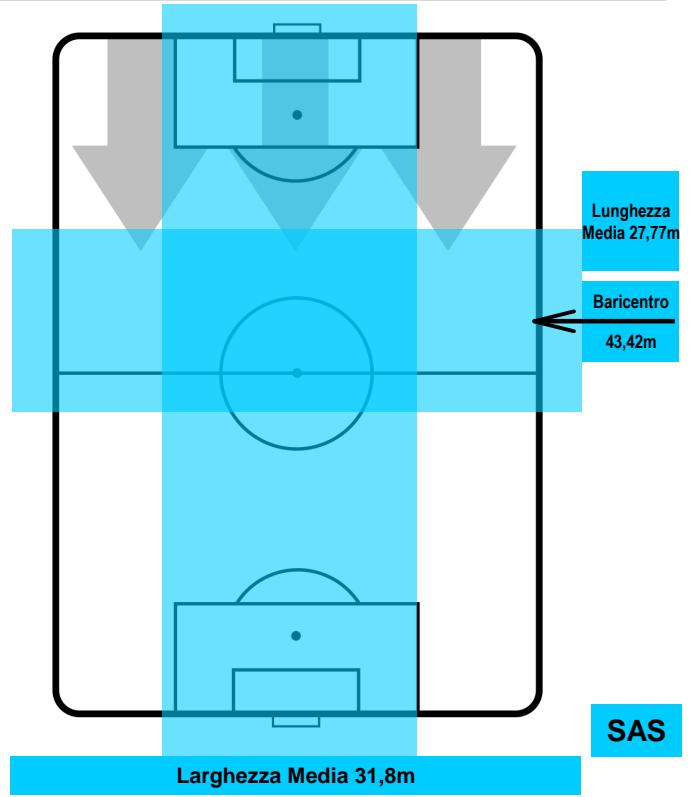

LAZIO

LAZ 6

1 SAS

SASSUOLO

BARICENTRO

LAZ

SAS

BILANCIAMENTO OFFENSIVO