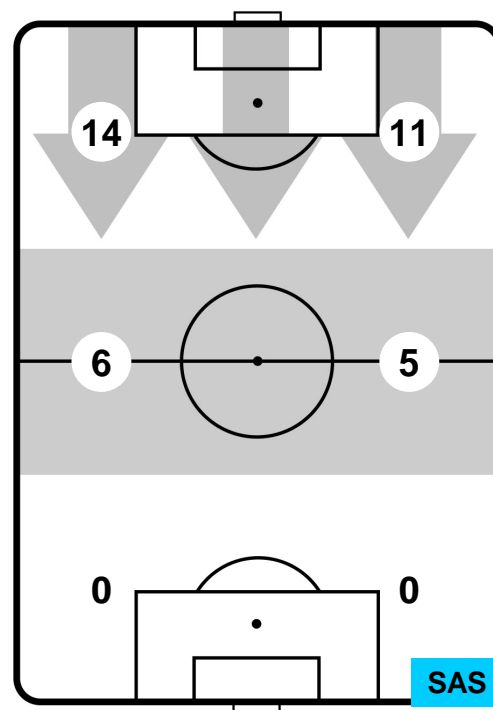

LAZIO

LAZ 6

1 SAS

SASSUOLO

ZONE DI TIRO

6	Gol	1
13	In porta	7
7	Fuori Porta	2

CROSS IN GIOCO

PALLE RECUPERATE

LAZIO

LAZ 6

1 SAS

SASSUOLO

MVP (Most Valuable Player)

LUIS ALBERTO		18
LAZIO		LAZ
Ruolo:	Attaccante	
Altezza:	1,82m	
Peso:	70 Kg	
Data Nascita:	28/09/1992	
Nazionalità:	ESP	
Jog 27% - Run 68% - Sprint 5%		Km 8.107
2.214	5.484	0.409
Statistiche		
Gol	2	
Occasioni da gol	2	
Totale tiri	2	
Tiri in porta (Gol)	2(2)	
Azioni attacco	4	
Cross	1	
Palle recuperate	2	
Minuti giocati	75'	