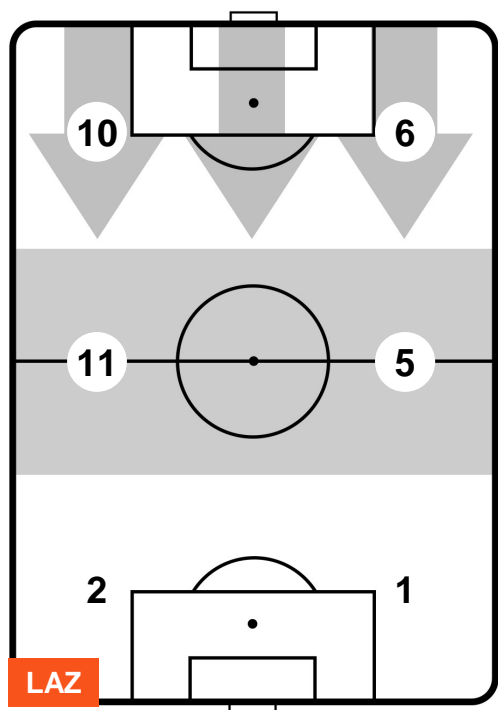

LAZIO

LAZ 6

1 SAS

SASSUOLO

ZONE DI TIRO

6	Gol	1
13	In porta	7
7	Fuori Porta	2

CROSS IN GIOCO

PALLE RECUPERATE