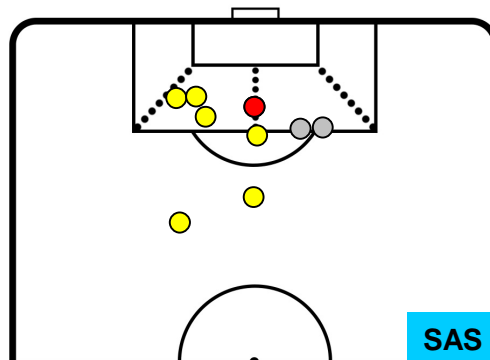

LAZIO

LAZ 6

1 SAS

SASSUOLO

ZONE DI TIRO

6	Gol	1
13	In porta	7
7	Fuori Porta	2

CROSS IN GIOCO

PALLE RECUPERATE

LAZIO

LAZ 6

1 SAS

SASSUOLO

MVP (Most Valuable Player)

LUIS ALBERTO		18
LAZIO		LAZ
Ruolo:	Attaccante	
Altezza:	1,82m	
Peso:	70 Kg	
Data Nascita:	28/09/1992	
Nazionalità:	ESP	
Jog 27% - Run 68% - Sprint 5%		Km 8.107
2.214	5.484	0.409
Statistiche		
Gol	2	
Occasioni da gol	2	
Totale tiri	2	
Tiri in porta (Gol)	2(2)	
Azioni attacco	4	
Cross	1	
Palle recuperate	2	
Minuti giocati	75'	