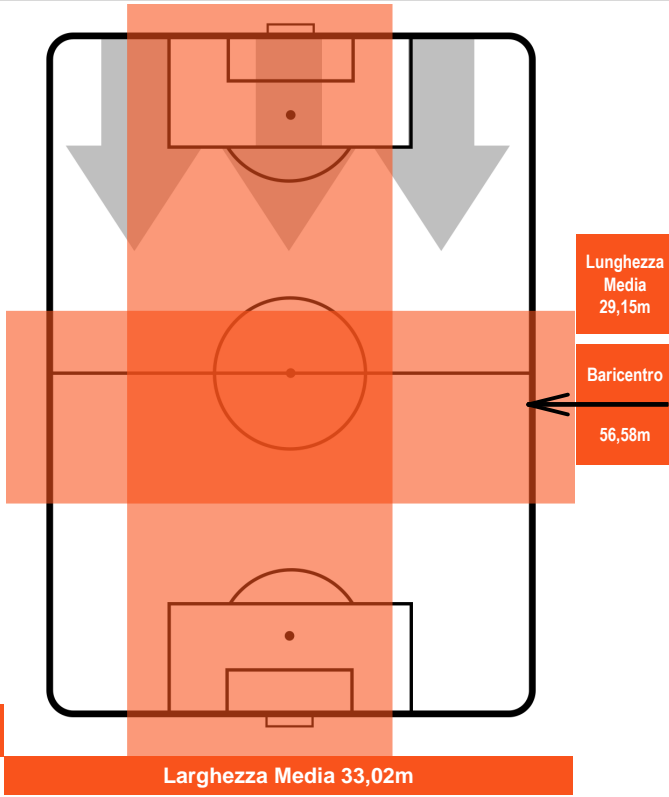

LAZIO

LAZ 6

1 SAS

SASSUOLO

BARICENTRO

LAZ