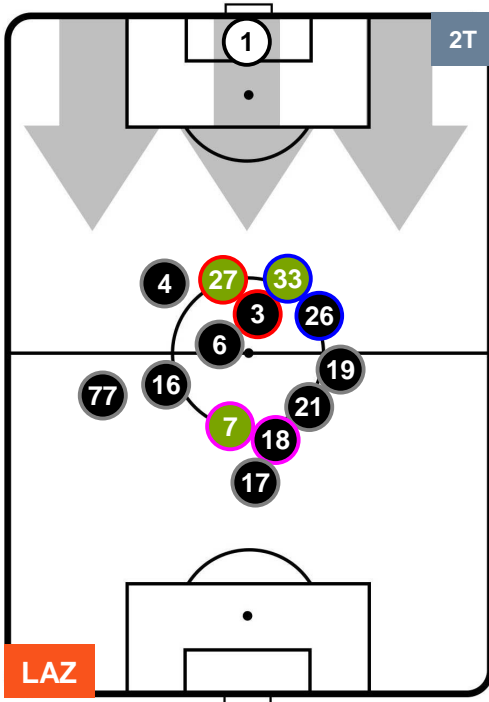

Velocità Media (Km/h) 6.6

Jog-Run-Sprint (km 105.829)

28.837	68.008	8.984
--------	--------	-------

LAZIO LAZ 6 1 SAS SASSUOLO

HEATMAP

LAZIO

LAZ 6

1 SAS

SASSUOLO

POSIZIONI MEDIE

- Legenda:**
- 1ª Sostituzione ● Giocatore Entrato ● Giocatore Uscito
 - 2ª Sostituzione ● Giocatore Entrato ● Giocatore Uscito ■ Giocatore Entrato in sostituzione di ●
 - 3ª Sostituzione ● Giocatore Entrato ● Giocatore Uscito ■ Giocatore Entrato in sostituzione di ●