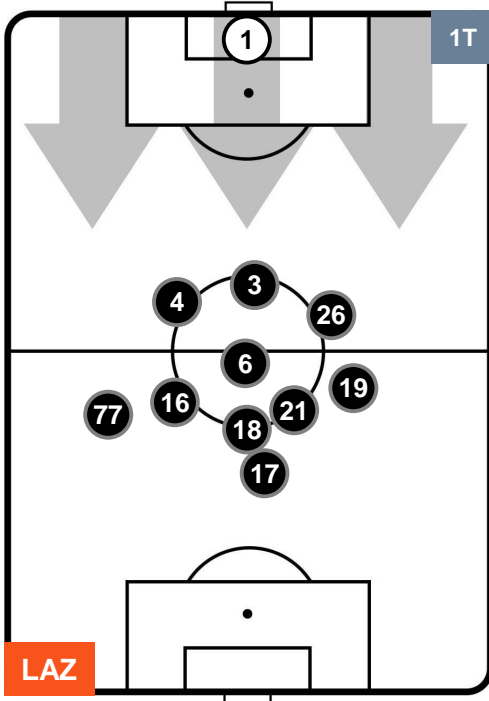

Velocità Media (Km/h) 6.6

Jog-Run-Sprint (km 105.829)

28.837	68.008	8.984
--------	--------	-------

LAZIO LAZ 6 1 SAS SASSUOLO

HEATMAP

LAZIO

LAZ 6

1 SAS

SASSUOLO

POSIZIONI MEDIE

- Legenda:**
- 1ª Sostituzione ● Giocatore Entrato ● Giocatore Uscito
 - 2ª Sostituzione ● Giocatore Entrato ● Giocatore Uscito ■ Giocatore Entrato in sostituzione di ●
 - 3ª Sostituzione ● Giocatore Entrato ● Giocatore Uscito ■ Giocatore Entrato in sostituzione di ●