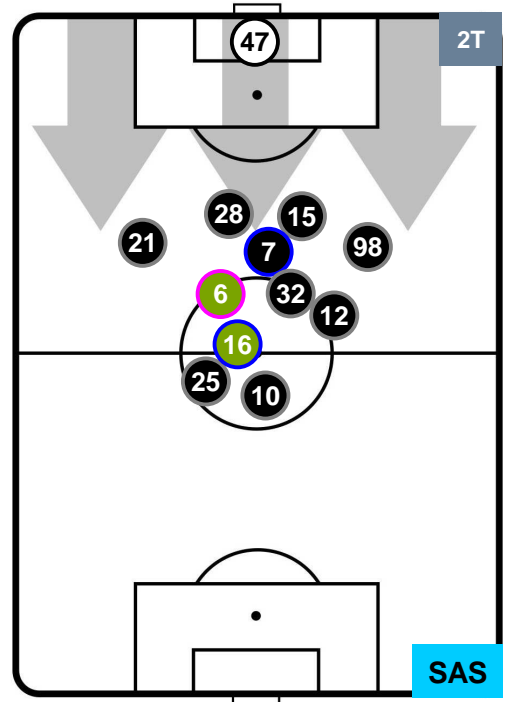

Velocità Media (Km/h) 6.6

Jog-Run-Sprint (km 105.829)

28.837	68.008	8.984
--------	--------	-------

LAZIO LAZ 6 1 SAS SASSUOLO

HEATMAP

LAZIO

LAZ 6

1 SAS

SASSUOLO

POSIZIONI MEDIE

- Legenda:**
- 1ª Sostituzione ● Giocatore Entrato ● Giocatore Uscito
 - 2ª Sostituzione ● Giocatore Entrato ● Giocatore Uscito ■ Giocatore Entrato in sostituzione di ●
 - 3ª Sostituzione ● Giocatore Entrato ● Giocatore Uscito ■ Giocatore Entrato in sostituzione di ●