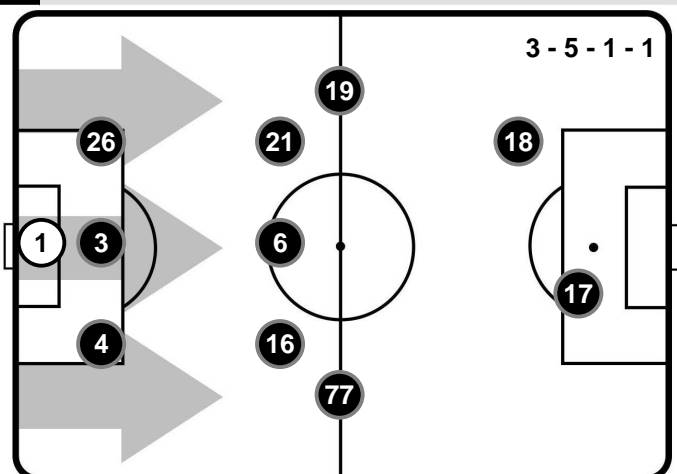

LAZIO

LAZ 6

1 SAS

SASSUOLO

FORMAZIONI

LAZIO

- 1 THOMAS STRAKOSHA (P)
- 4 GIL PATRIC
- 3 STEFAN DE VRIJ
- 26 STEFAN RADU
- 77 ADAM MARUSIC
- 16 MARCO PAROLO
- 6 LUCAS LEIVA
- 21 SERGEJ MILINKOVIC-SAVIC
- 19 SENAD LULIC
- 18 LUIS ALBERTO
- 17 CIRO IMMOBILE