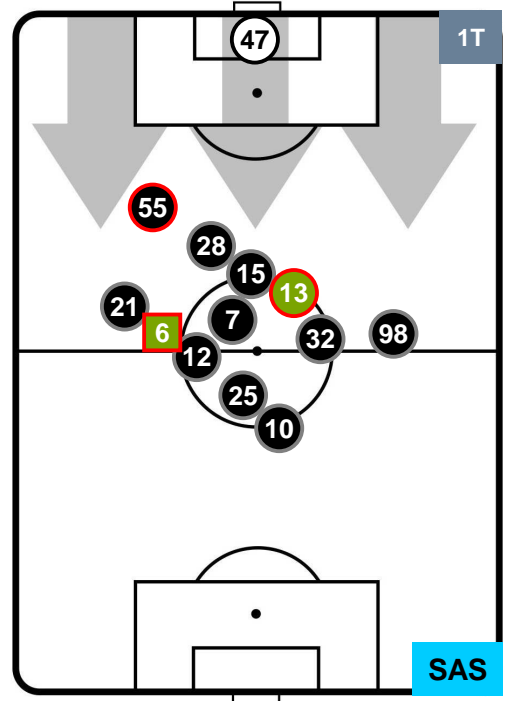

SASSUOLO

POSIZIONI MEDIE

- Legenda:**
- 1ª Sostituzione ● Giocatore Entrato ● Giocatore Uscito
 - 2ª Sostituzione ● Giocatore Entrato ● Giocatore Uscito ■ Giocatore Entrato in sostituzione di ●
 - 3ª Sostituzione ● Giocatore Entrato ● Giocatore Uscito ■ Giocatore Entrato in sostituzione di ●

LAZIO

LAZ 6

1 SAS

SASSUOLO

POSIZIONI MEDIE POSSESSO PALLA (proprio)

- Legenda:**
- 1ª Sostituzione ● Giocatore Entrato ● Giocatore Uscito
 - 2ª Sostituzione ● Giocatore Entrato ● Giocatore Uscito ■ Giocatore Entrato in sostituzione di ●
 - 3ª Sostituzione ● Giocatore Entrato ● Giocatore Uscito ■ Giocatore Entrato in sostituzione di ●

LAZIO LAZ 6 1 SAS SASSUOLO

POSIZIONI MEDIE POSSESSO PALLA (avversario)

- Legenda:**
- 1ª Sostituzione Giocatore Entrato Giocatore Uscito
 - 2ª Sostituzione Giocatore Entrato Giocatore Uscito Giocatore Entrato in sostituzione di
 - 3ª Sostituzione Giocatore Entrato Giocatore Uscito Giocatore Entrato in sostituzione di