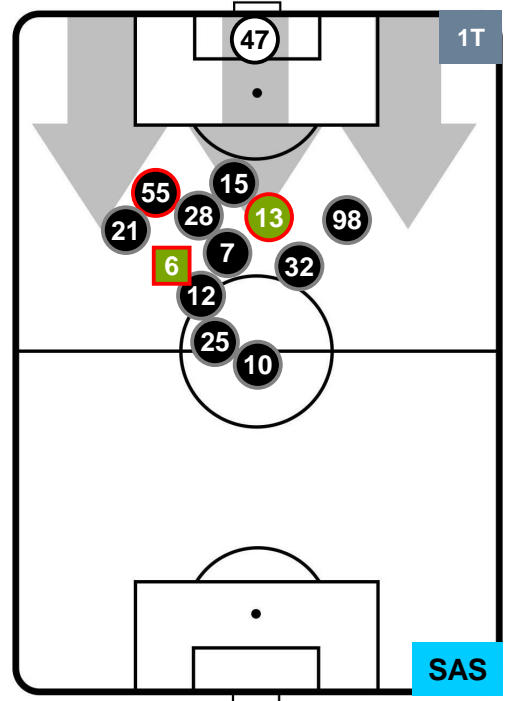

SASSUOLO

POSIZIONI MEDIE

- Legenda:**
- 1ª Sostituzione ● Giocatore Entrato ● Giocatore Uscito
 - 2ª Sostituzione ● Giocatore Entrato ● Giocatore Uscito ■ Giocatore Entrato in sostituzione di ●
 - 3ª Sostituzione ● Giocatore Entrato ● Giocatore Uscito ■ Giocatore Entrato in sostituzione di ●

LAZIO

LAZ 6

1 SAS

SASSUOLO

POSIZIONI MEDIE POSSESSO PALLA (proprio)

- Legenda:**
- 1ª Sostituzione ● Giocatore Entrato ● Giocatore Uscito
 - 2ª Sostituzione ● Giocatore Entrato ● Giocatore Uscito ■ Giocatore Entrato in sostituzione di ●
 - 3ª Sostituzione ● Giocatore Entrato ● Giocatore Uscito ■ Giocatore Entrato in sostituzione di ●

LAZIO LAZ 6 1 SAS SASSUOLO

POSIZIONI MEDIE POSSESSO PALLA (avversario)

- Legenda:**
- 1ª Sostituzione Giocatore Entrato Giocatore Uscito
 - 2ª Sostituzione Giocatore Entrato Giocatore Uscito Giocatore Entrato in sostituzione di
 - 3ª Sostituzione Giocatore Entrato Giocatore Uscito Giocatore Entrato in sostituzione di