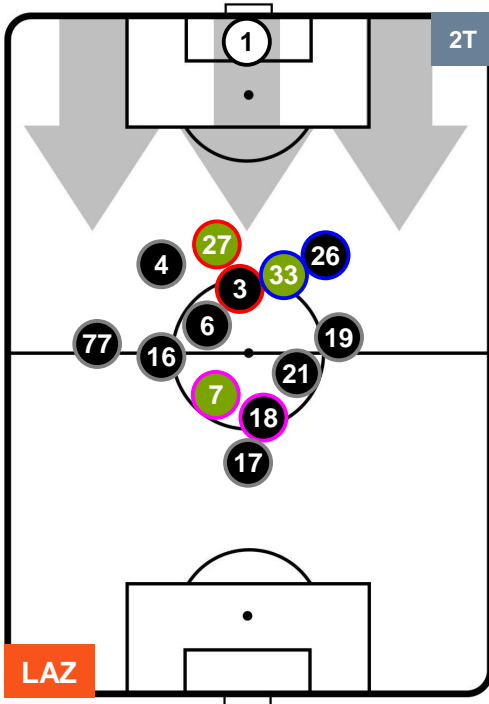

SASSUOLO

POSIZIONI MEDIE

- Legenda:**
- 1ª Sostituzione ● Giocatore Entrato ● Giocatore Uscito
 - 2ª Sostituzione ● Giocatore Entrato ● Giocatore Uscito ■ Giocatore Entrato in sostituzione di ●
 - 3ª Sostituzione ● Giocatore Entrato ● Giocatore Uscito ■ Giocatore Entrato in sostituzione di ●

LAZIO

LAZ 6

1 SAS

SASSUOLO

POSIZIONI MEDIE POSSESSO PALLA (proprio)

- Legenda:**
- 1ª Sostituzione ● Giocatore Entrato ● Giocatore Uscito
 - 2ª Sostituzione ● Giocatore Entrato ● Giocatore Uscito ■ Giocatore Entrato in sostituzione di ●
 - 3ª Sostituzione ● Giocatore Entrato ● Giocatore Uscito ■ Giocatore Entrato in sostituzione di ●

LAZIO LAZ 6 1 SAS SASSUOLO

POSIZIONI MEDIE POSSESSO PALLA (avversario)

- Legenda:**
- 1ª Sostituzione Giocatore Entrato Giocatore Uscito
 - 2ª Sostituzione Giocatore Entrato Giocatore Uscito Giocatore Entrato in sostituzione di
 - 3ª Sostituzione Giocatore Entrato Giocatore Uscito Giocatore Entrato in sostituzione di