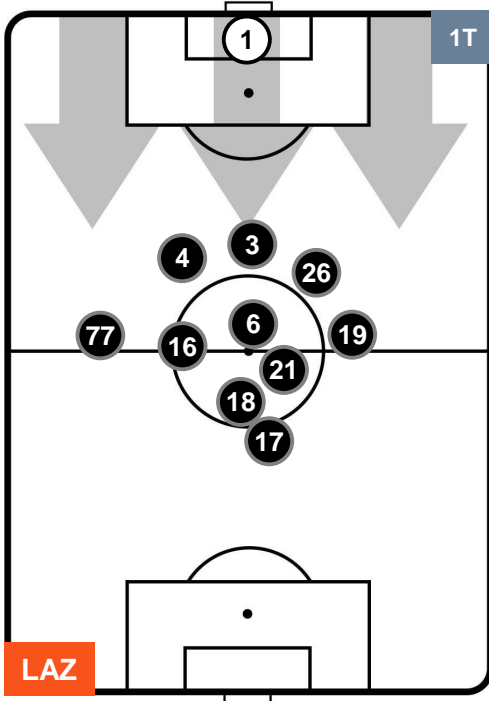

SASSUOLO

POSIZIONI MEDIE

- Legenda:**
- 1ª Sostituzione ● Giocatore Entrato ● Giocatore Uscito
 - 2ª Sostituzione ● Giocatore Entrato ● Giocatore Uscito ■ Giocatore Entrato in sostituzione di ●
 - 3ª Sostituzione ● Giocatore Entrato ● Giocatore Uscito ■ Giocatore Entrato in sostituzione di ●

LAZIO

LAZ 6

1 SAS

SASSUOLO

POSIZIONI MEDIE POSSESSO PALLA (proprio)

- Legenda:**
- 1ª Sostituzione ● Giocatore Entrato ● Giocatore Uscito
 - 2ª Sostituzione ● Giocatore Entrato ● Giocatore Uscito ■ Giocatore Entrato in sostituzione di ●
 - 3ª Sostituzione ● Giocatore Entrato ● Giocatore Uscito ■ Giocatore Entrato in sostituzione di ●

LAZIO LAZ 6 1 SAS SASSUOLO

POSIZIONI MEDIE POSSESSO PALLA (avversario)

- Legenda:**
- 1ª Sostituzione Giocatore Entrato Giocatore Uscito
 - 2ª Sostituzione Giocatore Entrato Giocatore Uscito Giocatore Entrato in sostituzione di
 - 3ª Sostituzione Giocatore Entrato Giocatore Uscito Giocatore Entrato in sostituzione di