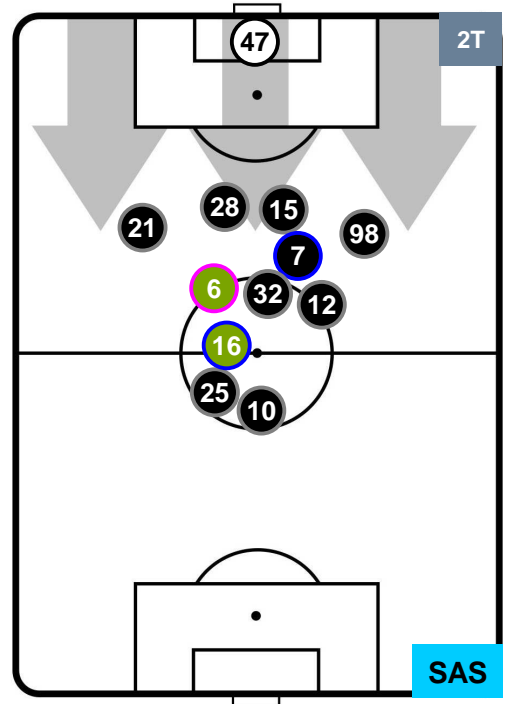

SASSUOLO

POSIZIONI MEDIE

- Legenda:**
- 1ª Sostituzione ● Giocatore Entrato ● Giocatore Uscito
 - 2ª Sostituzione ● Giocatore Entrato ● Giocatore Uscito ■ Giocatore Entrato in sostituzione di ●
 - 3ª Sostituzione ● Giocatore Entrato ● Giocatore Uscito ■ Giocatore Entrato in sostituzione di ●

LAZIO

LAZ 6

1 SAS

SASSUOLO

POSIZIONI MEDIE POSSESSO PALLA (proprio)

- Legenda:**
- 1ª Sostituzione ● Giocatore Entrato ● Giocatore Uscito
 - 2ª Sostituzione ● Giocatore Entrato ● Giocatore Uscito ■ Giocatore Entrato in sostituzione di ●
 - 3ª Sostituzione ● Giocatore Entrato ● Giocatore Uscito ■ Giocatore Entrato in sostituzione di ●

LAZIO LAZ 6 1 SAS SASSUOLO

POSIZIONI MEDIE POSSESSO PALLA (avversario)

- Legenda:**
- 1ª Sostituzione Giocatore Entrato Giocatore Uscito
 - 2ª Sostituzione Giocatore Entrato Giocatore Uscito Giocatore Entrato in sostituzione di
 - 3ª Sostituzione Giocatore Entrato Giocatore Uscito Giocatore Entrato in sostituzione di