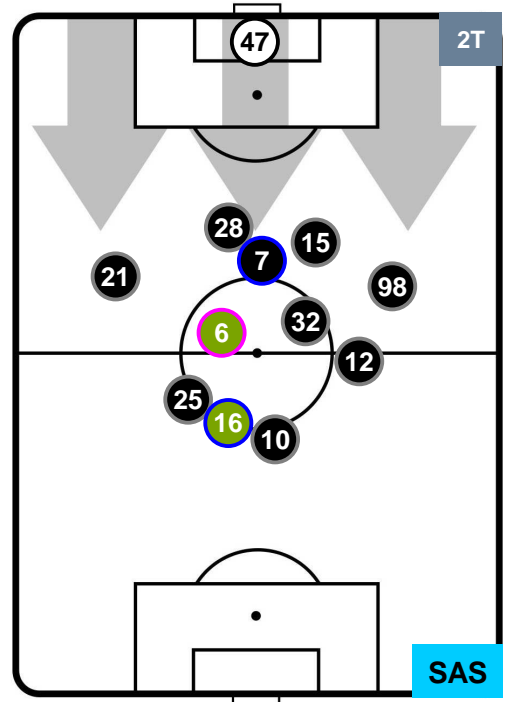

SASSUOLO

POSIZIONI MEDIE

- Legenda:**
- 1ª Sostituzione ● Giocatore Entrato ● Giocatore Uscito
 - 2ª Sostituzione ● Giocatore Entrato ● Giocatore Uscito ■ Giocatore Entrato in sostituzione di ●
 - 3ª Sostituzione ● Giocatore Entrato ● Giocatore Uscito ■ Giocatore Entrato in sostituzione di ●

LAZIO

LAZ 6

1 SAS

SASSUOLO

POSIZIONI MEDIE POSSESSO PALLA (proprio)

- Legenda:**
- 1ª Sostituzione ● Giocatore Entrato ● Giocatore Uscito
 - 2ª Sostituzione ● Giocatore Entrato ● Giocatore Uscito ■ Giocatore Entrato in sostituzione di ●
 - 3ª Sostituzione ● Giocatore Entrato ● Giocatore Uscito ■ Giocatore Entrato in sostituzione di ●

LAZIO LAZ 6 1 SAS SASSUOLO

POSIZIONI MEDIE POSSESSO PALLA (avversario)

- Legenda:**
- 1ª Sostituzione Giocatore Entrato Giocatore Uscito
 - 2ª Sostituzione Giocatore Entrato Giocatore Uscito Giocatore Entrato in sostituzione di
 - 3ª Sostituzione Giocatore Entrato Giocatore Uscito Giocatore Entrato in sostituzione di