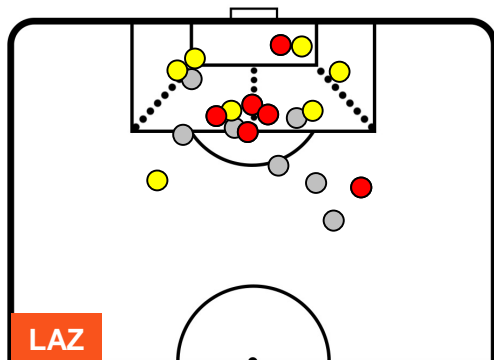

LAZIO

LAZ 6

1 SAS

SASSUOLO

ZONE DI TIRO

6	Gol	1
13	In porta	7
7	Fuori Porta	2

CROSS IN GIOCO

PALLE RECUPERATE

LAZIO

LAZ 6

1 SAS

SASSUOLO

MVP (Most Valuable Player)

LUIS ALBERTO		18
LAZIO		LAZ
Ruolo:	Attaccante	
Altezza:	1,82m	
Peso:	70 Kg	
Data Nascita:	28/09/1992	
Nazionalità:	ESP	
Jog 27% - Run 68% - Sprint 5%		Km 8.107
2.214	5.484	0.409
Statistiche		
Gol	2	
Occasioni da gol	2	
Totale tiri	2	
Tiri in porta (Gol)	2(2)	
Azioni attacco	4	
Cross	1	
Palle recuperate	2	
Minuti giocati	75'	