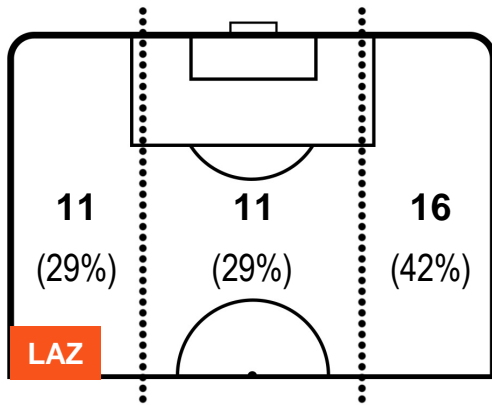

LAZIO LAZ 6 1 SAS SASSUOLO

POSIZIONI MEDIE POSSESSO PALLA (avversario)

- Legenda:**
- 1ª Sostituzione Giocatore Entrato Giocatore Uscito
 - 2ª Sostituzione Giocatore Entrato Giocatore Uscito Giocatore Entrato in sostituzione di
 - 3ª Sostituzione Giocatore Entrato Giocatore Uscito Giocatore Entrato in sostituzione di

LAZIO

LAZ 6

1 SAS

SASSUOLO

ZONE DI TIRO

6	Gol	1
13	In porta	7
7	Fuori Porta	2

CROSS IN GIOCO

PALLE RECUPERATE

LAZIO

LAZ 6

1 SAS

SASSUOLO

MVP (Most Valuable Player)

LUIS ALBERTO		18
LAZIO		LAZ
Ruolo:	Attaccante	
Altezza:	1,82m	
Peso:	70 Kg	
Data Nascita:	28/09/1992	
Nazionalità:	ESP	
Jog 27% - Run 68% - Sprint 5%		Km 8.107
2.214	5.484	0.409
Statistiche		
Gol	2	
Occasioni da gol	2	
Totale tiri	2	
Tiri in porta (Gol)	2(2)	
Azioni attacco	4	
Cross	1	
Palle recuperate	2	
Minuti giocati	75'	