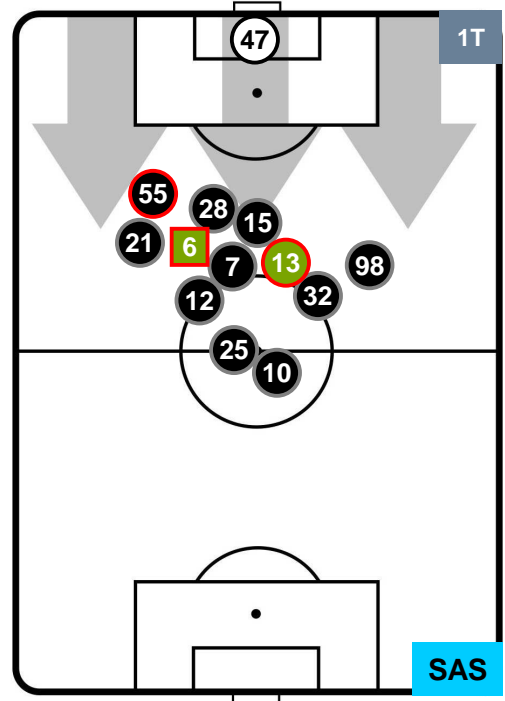

Velocità Media (Km/h) 6.6

Jog-Run-Sprint (km 105.829)

28.837	68.008	8.984
--------	--------	-------

LAZIO LAZ 6 1 SAS SASSUOLO

HEATMAP

LAZIO

LAZ 6

1 SAS

SASSUOLO

POSIZIONI MEDIE

- Legenda:**
- 1ª Sostituzione ● Giocatore Entrato ● Giocatore Uscito
 - 2ª Sostituzione ● Giocatore Entrato ● Giocatore Uscito ■ Giocatore Entrato in sostituzione di ●
 - 3ª Sostituzione ● Giocatore Entrato ● Giocatore Uscito ■ Giocatore Entrato in sostituzione di ●