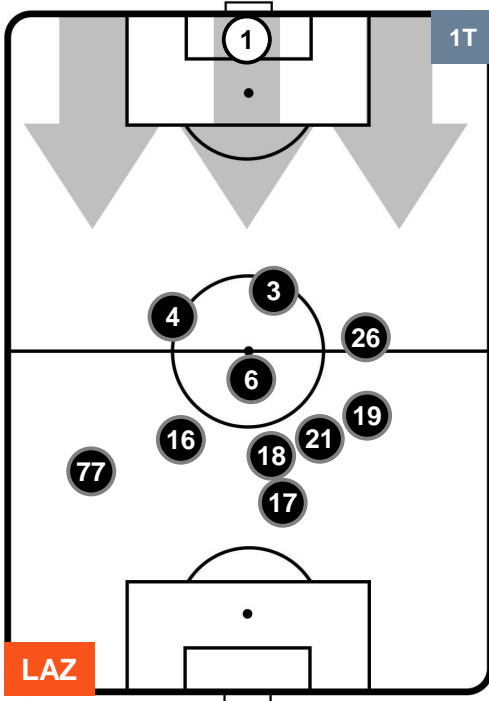

SASSUOLO

POSIZIONI MEDIE

- Legenda:**
- 1ª Sostituzione ● Giocatore Entrato ● Giocatore Uscito
 - 2ª Sostituzione ● Giocatore Entrato ● Giocatore Uscito ■ Giocatore Entrato in sostituzione di ●
 - 3ª Sostituzione ● Giocatore Entrato ● Giocatore Uscito ■ Giocatore Entrato in sostituzione di ●

LAZIO

LAZ 6

1 SAS

SASSUOLO

POSIZIONI MEDIE POSSESSO PALLA (proprio)

- Legenda:**
- 1ª Sostituzione ● Giocatore Entrato ● Giocatore Uscito
 - 2ª Sostituzione ● Giocatore Entrato ● Giocatore Uscito ■ Giocatore Entrato in sostituzione di ●
 - 3ª Sostituzione ● Giocatore Entrato ● Giocatore Uscito ■ Giocatore Entrato in sostituzione di ●

LAZIO LAZ 6 1 SAS SASSUOLO

POSIZIONI MEDIE POSSESSO PALLA (avversario)

- Legenda:**
- 1ª Sostituzione Giocatore Entrato Giocatore Uscito
 - 2ª Sostituzione Giocatore Entrato Giocatore Uscito Giocatore Entrato in sostituzione di
 - 3ª Sostituzione Giocatore Entrato Giocatore Uscito Giocatore Entrato in sostituzione di