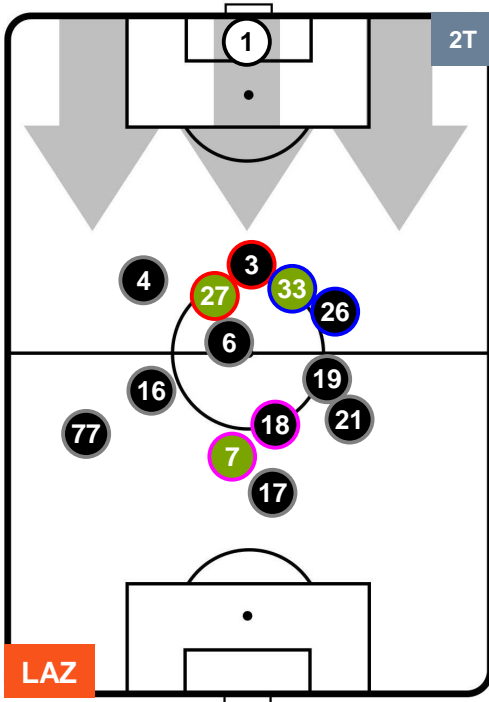

SASSUOLO

POSIZIONI MEDIE

- Legenda:**
- 1ª Sostituzione ● Giocatore Entrato ● Giocatore Uscito
 - 2ª Sostituzione ● Giocatore Entrato ● Giocatore Uscito ■ Giocatore Entrato in sostituzione di ●
 - 3ª Sostituzione ● Giocatore Entrato ● Giocatore Uscito ■ Giocatore Entrato in sostituzione di ●

LAZIO

LAZ 6

1 SAS

SASSUOLO

POSIZIONI MEDIE POSSESSO PALLA (proprio)

- Legenda:**
- 1ª Sostituzione ● Giocatore Entrato ● Giocatore Uscito
 - 2ª Sostituzione ● Giocatore Entrato ● Giocatore Uscito ■ Giocatore Entrato in sostituzione di ●
 - 3ª Sostituzione ● Giocatore Entrato ● Giocatore Uscito ■ Giocatore Entrato in sostituzione di ●

LAZIO LAZ 6 1 SAS SASSUOLO

POSIZIONI MEDIE POSSESSO PALLA (avversario)

- Legenda:**
- 1ª Sostituzione Giocatore Entrato Giocatore Uscito
 - 2ª Sostituzione Giocatore Entrato Giocatore Uscito Giocatore Entrato in sostituzione di
 - 3ª Sostituzione Giocatore Entrato Giocatore Uscito Giocatore Entrato in sostituzione di