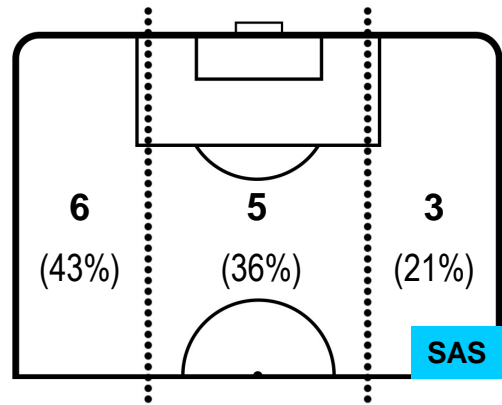

LAZIO LAZ 6 1 SAS SASSUOLO

POSIZIONI MEDIE POSSESSO PALLA (avversario)

- Legenda:**
- 1ª Sostituzione Giocatore Entrato Giocatore Uscito
 - 2ª Sostituzione Giocatore Entrato Giocatore Uscito Giocatore Entrato in sostituzione di
 - 3ª Sostituzione Giocatore Entrato Giocatore Uscito Giocatore Entrato in sostituzione di

LAZIO

LAZ 6

1 SAS

SASSUOLO

ZONE DI TIRO

6	Gol	1
13	In porta	7
7	Fuori Porta	2

CROSS IN GIOCO

PALLE RECUPERATE

LAZIO

LAZ 6

1 SAS

SASSUOLO

MVP (Most Valuable Player)

LUIS ALBERTO		18
LAZIO		LAZ
Ruolo:	Attaccante	
Altezza:	1,82m	
Peso:	70 Kg	
Data Nascita:	28/09/1992	
Nazionalità:	ESP	
Jog 27% - Run 68% - Sprint 5%		Km 8.107
2.214	5.484	0.409
Statistiche		
Gol	2	
Occasioni da gol	2	
Totale tiri	2	
Tiri in porta (Gol)	2(2)	
Azioni attacco	4	
Cross	1	
Palle recuperate	2	
Minuti giocati	75'	