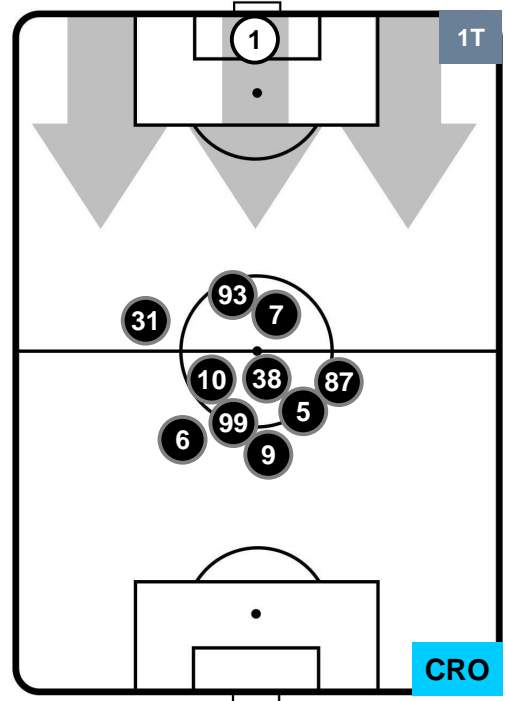

Jog-Run-Sprint (km 104.683)

24.51	71.445	8.728
-------	--------	-------

SPAL  SPA **1** **1** CRO  CROTONE

HEATMAP

SPAL SPA 1 1 CRO

POSIZIONI MEDIE

- Legenda:**
- 1ª Sostituzione Giocatore Entrato Giocatore Uscito
 - 2ª Sostituzione Giocatore Entrato Giocatore Uscito Giocatore Entrato in sostituzione di
 - 3ª Sostituzione Giocatore Entrato Giocatore Uscito Giocatore Entrato in sostituzione di

SPAL SPA 1 1 CRO

POSIZIONI MEDIE POSSESSO PALLA (proprio)

Legenda:

- 1ª Sostituzione Giocatore Entrato Giocatore Uscito
- 2ª Sostituzione Giocatore Entrato Giocatore Uscito Giocatore Entrato in sostituzione di
- 3ª Sostituzione Giocatore Entrato Giocatore Uscito Giocatore Entrato in sostituzione di