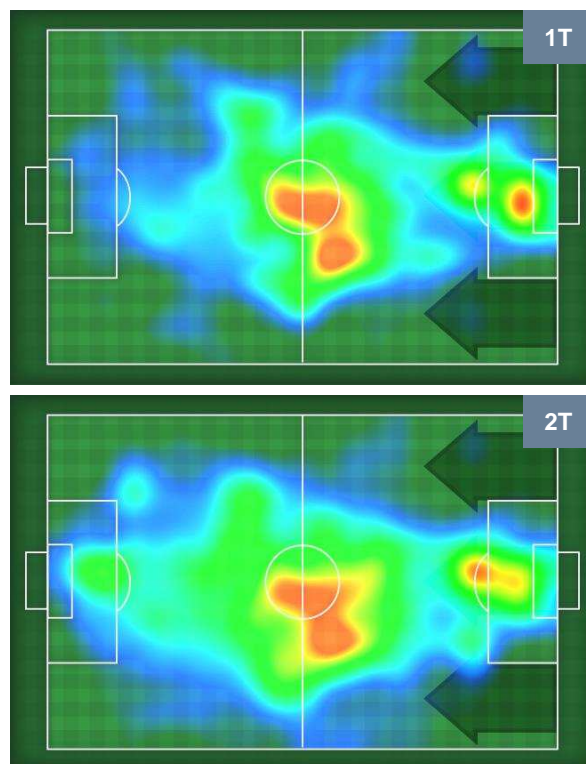

SPA 1

1 CRO

MVP (Most Valuable Player)

ALBERTO PALOSCHI		43
SPAL		SPA
Ruolo:	Attaccante	
Altezza:	1,82m	
Peso:	80 Kg	
Data Nascita:	04/01/1990	
Nazionalità:	ITA	
Jog 29% - Run 63% - Sprint 8%		Km 7.255
2.114	4.603	0.538
Statistiche		
Gol	1	
Occasioni da gol	2	
Totale tiri	3	
Tiri in porta (Gol)	3(1)	
Azioni attacco	6	
Falli subiti	1	
Minuti giocati	67'	

SIMY		99
CROTONE		CRO
Ruolo:	Attaccante	
Altezza:	1,98m	
Peso:	84 Kg	
Data Nascita:	07/05/1992	
Nazionalità:	NGA	
Jog 25% - Run 66% - Sprint 9%		Km 10.331
2.586	6.772	0.973
Statistiche		
Gol	1	
Occasioni da gol	1	
Totale tiri	3	
Tiri in porta (Gol)	2(1)	
Azioni attacco	5	
Palle recuperate	1	
Falli subiti	2	
Minuti giocati	96'	

HeatMap