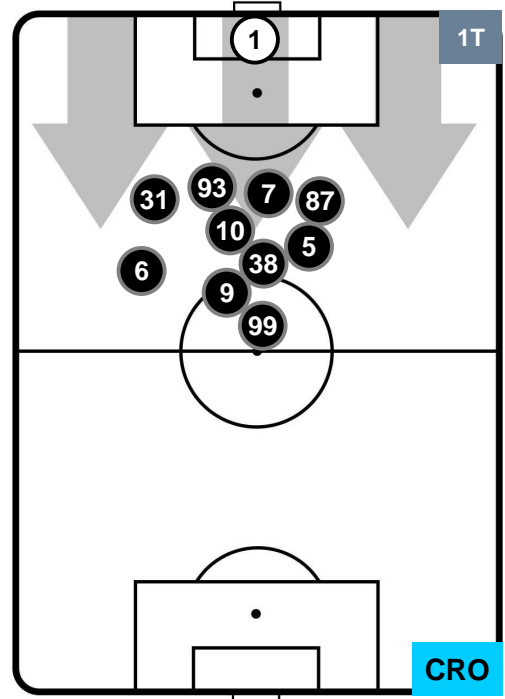

Jog-Run-Sprint (km 104.683)

24.51	71.445	8.728
-------	--------	-------

SPAL  SPA **1** **1** CRO  CROTONE

HEATMAP

SPAL SPA 1 1 CRO

POSIZIONI MEDIE

- Legenda:**
- 1ª Sostituzione Giocatore Entrato Giocatore Uscito
 - 2ª Sostituzione Giocatore Entrato Giocatore Uscito Giocatore Entrato in sostituzione di
 - 3ª Sostituzione Giocatore Entrato Giocatore Uscito Giocatore Entrato in sostituzione di

SPAL SPA 1 1 CRO

POSIZIONI MEDIE POSSESSO PALLA (proprio)

Legenda:

- 1ª Sostituzione Giocatore Entrato Giocatore Uscito
- 2ª Sostituzione Giocatore Entrato Giocatore Uscito Giocatore Entrato in sostituzione di
- 3ª Sostituzione Giocatore Entrato Giocatore Uscito Giocatore Entrato in sostituzione di

SPAL SPA 1 1 CRO CROTONE

POSIZIONI MEDIE POSSESSO PALLA (avversario)

Legenda:

- 1ª Sostituzione Giocatore Entrato Giocatore Uscito
- 2ª Sostituzione Giocatore Entrato Giocatore Uscito Giocatore Entrato in sostituzione di
- 3ª Sostituzione Giocatore Entrato Giocatore Uscito Giocatore Entrato in sostituzione di