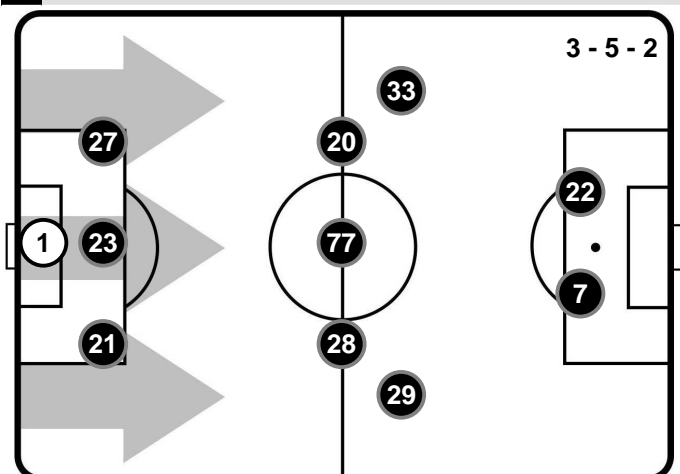

SPA 1

1 CRO

FORMAZIONI

SPAL

- 1 ALFRED GOMIS (P)
- 21 BARTOSZ SALAMON
- 23 FRANCESCO VICARI
- 27 FELIPE
- 29 MANUEL LAZZARI
- 28 PASQUALE SCHIATTARELLA
- 77 FEDERICO VIVIANI
- 20 LUCA MORA
- 33 FILIPPO COSTA
- 7 MIRCO ANTENUCCI
- 22 MARCO BORRIELLO