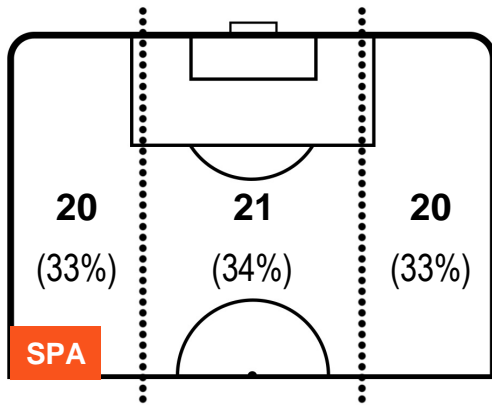

SPAL SPA 1 1 CRO

POSIZIONI MEDIE POSSESSO PALLA (proprio)

Legenda:

- 1ª Sostituzione Giocatore Entrato Giocatore Uscito
- 2ª Sostituzione Giocatore Entrato Giocatore Uscito Giocatore Entrato in sostituzione di
- 3ª Sostituzione Giocatore Entrato Giocatore Uscito Giocatore Entrato in sostituzione di

SPAL SPA 1 1 CRO CROTONE

POSIZIONI MEDIE POSSESSO PALLA (avversario)

Legenda:

- 1ª Sostituzione Giocatore Entrato Giocatore Uscito
- 2ª Sostituzione Giocatore Entrato Giocatore Uscito Giocatore Entrato in sostituzione di
- 3ª Sostituzione Giocatore Entrato Giocatore Uscito Giocatore Entrato in sostituzione di

SPAL SPA **1** **1** CRO CROTONE

BARICENTRO

BILANCIAMENTO OFFENSIVO

SPAL SPA 1 1 CRO CROTONE

ZONE DI TIRO

1	Gol	1
9	In porta	7
7	Fuori Porta	6

CROSS IN GIOCO

PALLE RECUPERATE