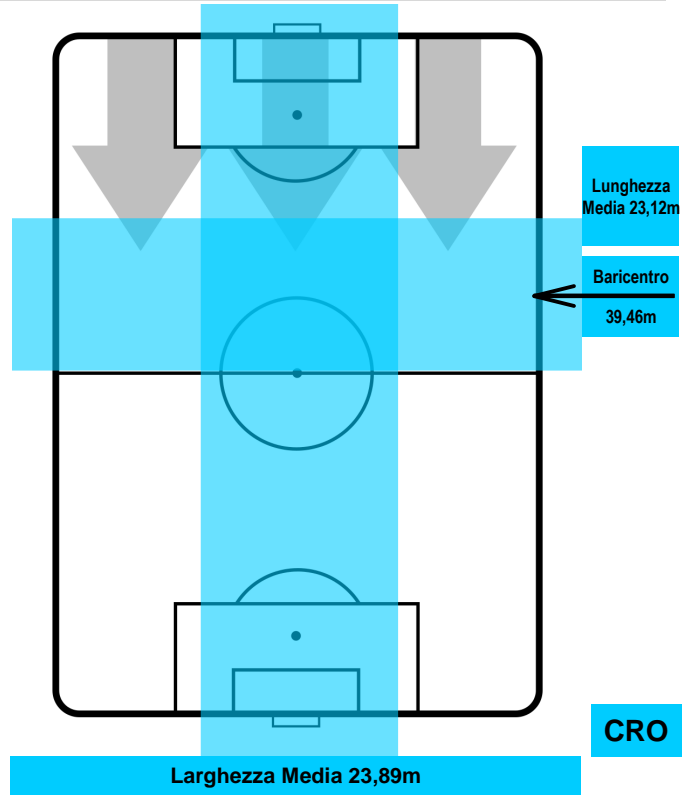

SPAL SPA **1** **1** CRO CROTONE

BARICENTRO