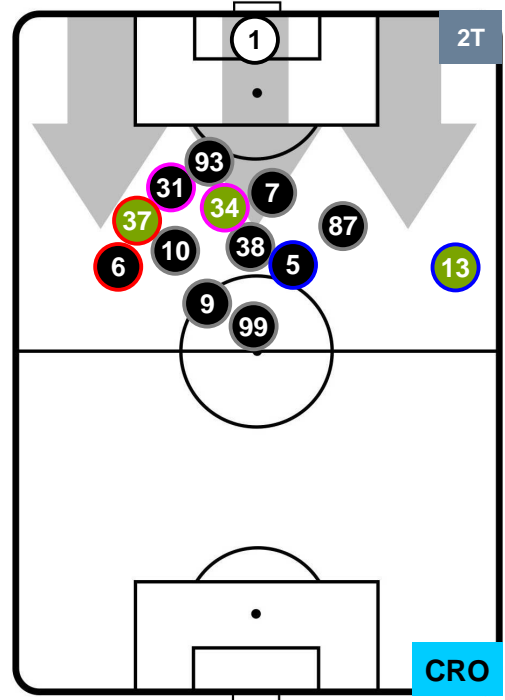

Jog-Run-Sprint (km 104.683)

24.51	71.445	8.728
-------	--------	-------

SPAL  SPA **1** **1** CRO  CROTONE

HEATMAP

SPAL SPA 1 1 CRO

POSIZIONI MEDIE

- Legenda:**
- 1ª Sostituzione Giocatore Entrato Giocatore Uscito
 - 2ª Sostituzione Giocatore Entrato Giocatore Uscito Giocatore Entrato in sostituzione di
 - 3ª Sostituzione Giocatore Entrato Giocatore Uscito Giocatore Entrato in sostituzione di

SPAL SPA 1 1 CRO

POSIZIONI MEDIE POSSESSO PALLA (proprio)

Legenda:

- 1ª Sostituzione Giocatore Entrato Giocatore Uscito
- 2ª Sostituzione Giocatore Entrato Giocatore Uscito Giocatore Entrato in sostituzione di
- 3ª Sostituzione Giocatore Entrato Giocatore Uscito Giocatore Entrato in sostituzione di

SPAL SPA 1 1 CRO CROTONE

POSIZIONI MEDIE POSSESSO PALLA (avversario)

Legenda:

- 1ª Sostituzione Giocatore Entrato Giocatore Uscito
- 2ª Sostituzione Giocatore Entrato Giocatore Uscito Giocatore Entrato in sostituzione di
- 3ª Sostituzione Giocatore Entrato Giocatore Uscito Giocatore Entrato in sostituzione di