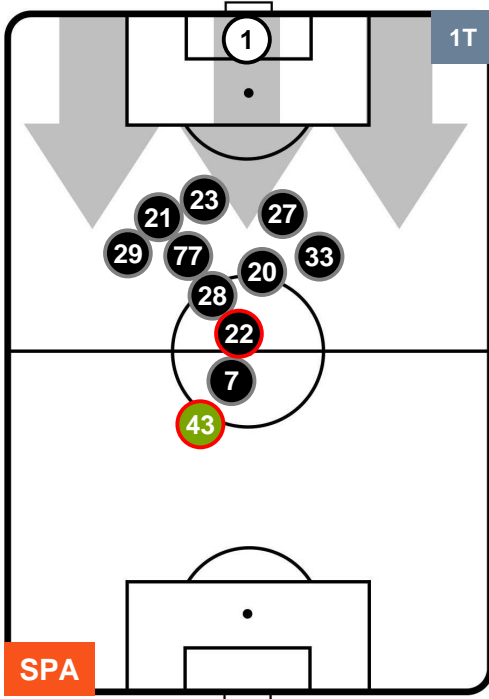

Jog-Run-Sprint (km 104.683)

24.51	71.445	8.728
-------	--------	-------

SPAL  SPA **1** **1** CRO  CROTONE

HEATMAP

SPAL SPA 1 1 CRO

POSIZIONI MEDIE

- Legenda:**
- 1ª Sostituzione Giocatore Entrato Giocatore Uscito
 - 2ª Sostituzione Giocatore Entrato Giocatore Uscito Giocatore Entrato in sostituzione di
 - 3ª Sostituzione Giocatore Entrato Giocatore Uscito Giocatore Entrato in sostituzione di

SPAL SPA 1 1 CRO

POSIZIONI MEDIE POSSESSO PALLA (proprio)

Legenda:

- 1ª Sostituzione Giocatore Entrato Giocatore Uscito
- 2ª Sostituzione Giocatore Entrato Giocatore Uscito Giocatore Entrato in sostituzione di
- 3ª Sostituzione Giocatore Entrato Giocatore Uscito Giocatore Entrato in sostituzione di

SPAL SPA 1 1 CRO CROTONE

POSIZIONI MEDIE POSSESSO PALLA (avversario)

Legenda:

- 1ª Sostituzione Giocatore Entrato Giocatore Uscito
- 2ª Sostituzione Giocatore Entrato Giocatore Uscito Giocatore Entrato in sostituzione di
- 3ª Sostituzione Giocatore Entrato Giocatore Uscito Giocatore Entrato in sostituzione di