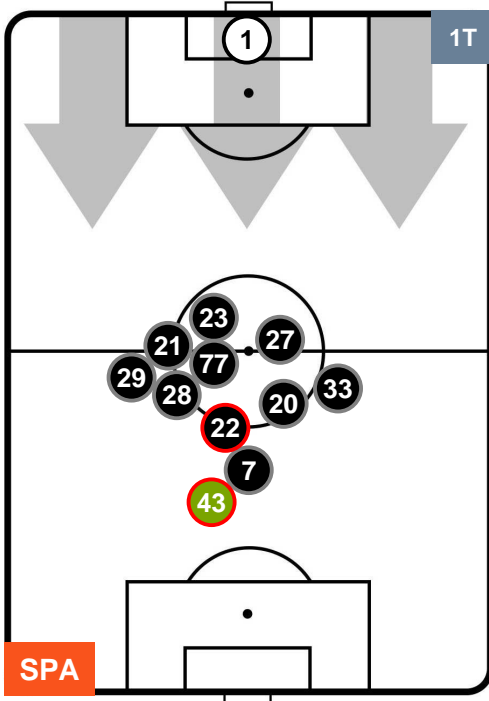

Jog-Run-Sprint (km 104.683)

24.51	71.445	8.728
-------	--------	-------

SPAL  SPA **1** **1** CRO  CROTONE

HEATMAP

SPAL SPA 1 1 CRO

POSIZIONI MEDIE

- Legenda:**
- 1ª Sostituzione Giocatore Entrato Giocatore Uscito
 - 2ª Sostituzione Giocatore Entrato Giocatore Uscito Giocatore Entrato in sostituzione di
 - 3ª Sostituzione Giocatore Entrato Giocatore Uscito Giocatore Entrato in sostituzione di

SPAL SPA 1 1 CRO

POSIZIONI MEDIE POSSESSO PALLA (proprio)

Legenda:

- 1ª Sostituzione Giocatore Entrato Giocatore Uscito
- 2ª Sostituzione Giocatore Entrato Giocatore Uscito Giocatore Entrato in sostituzione di
- 3ª Sostituzione Giocatore Entrato Giocatore Uscito Giocatore Entrato in sostituzione di