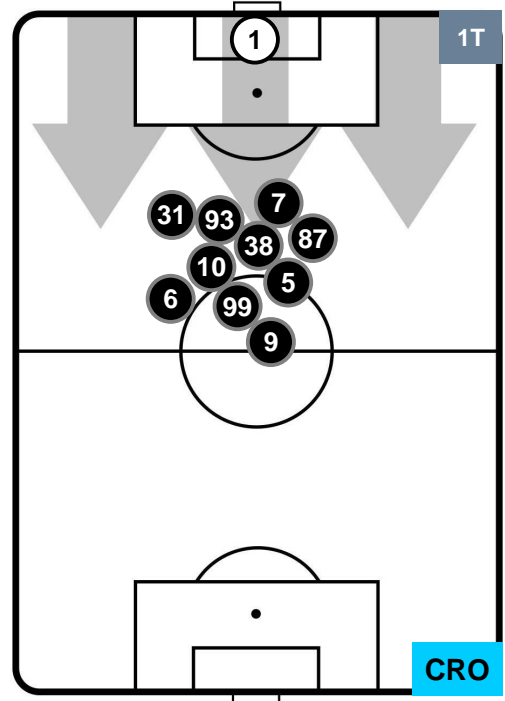

Jog-Run-Sprint (km 104.683)

24.51	71.445	8.728
-------	--------	-------

SPAL  SPA **1** **1** CRO  CROTONE

HEATMAP

SPAL SPA 1 1 CRO

POSIZIONI MEDIE

- Legenda:**
- 1ª Sostituzione Giocatore Entrato Giocatore Uscito
 - 2ª Sostituzione Giocatore Entrato Giocatore Uscito Giocatore Entrato in sostituzione di
 - 3ª Sostituzione Giocatore Entrato Giocatore Uscito Giocatore Entrato in sostituzione di

SPAL SPA 1 1 CRO

POSIZIONI MEDIE POSSESSO PALLA (proprio)

Legenda:

- 1ª Sostituzione Giocatore Entrato Giocatore Uscito
- 2ª Sostituzione Giocatore Entrato Giocatore Uscito Giocatore Entrato in sostituzione di
- 3ª Sostituzione Giocatore Entrato Giocatore Uscito Giocatore Entrato in sostituzione di