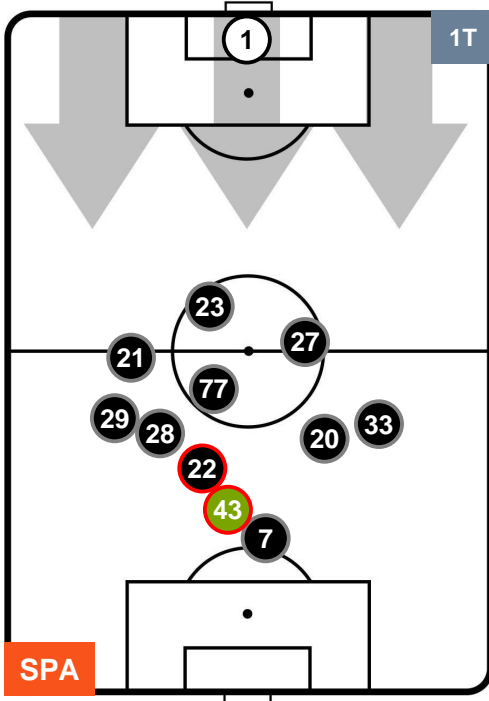

Jog-Run-Sprint (km 104.683)

24.51	71.445	8.728
-------	--------	-------

SPAL  SPA **1** **1** CRO  CROTONE

HEATMAP

SPAL SPA 1 1 CRO

POSIZIONI MEDIE

- Legenda:**
- 1ª Sostituzione Giocatore Entrato Giocatore Uscito
 - 2ª Sostituzione Giocatore Entrato Giocatore Uscito Giocatore Entrato in sostituzione di
 - 3ª Sostituzione Giocatore Entrato Giocatore Uscito Giocatore Entrato in sostituzione di

SPAL SPA 1 1 CRO

POSIZIONI MEDIE POSSESSO PALLA (proprio)

Legenda:

- 1ª Sostituzione Giocatore Entrato Giocatore Uscito
- 2ª Sostituzione Giocatore Entrato Giocatore Uscito Giocatore Entrato in sostituzione di
- 3ª Sostituzione Giocatore Entrato Giocatore Uscito Giocatore Entrato in sostituzione di