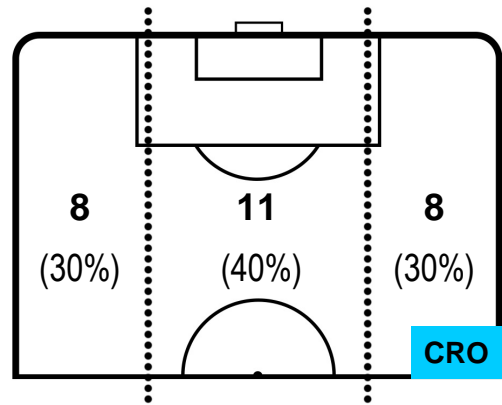

BILANCIAMENTO OFFENSIVO