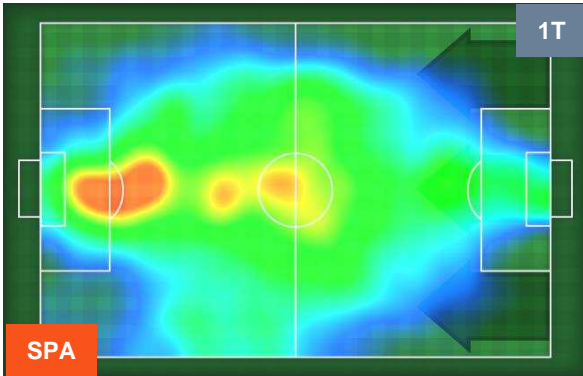

Jog-Run-Sprint (km 104.683)

24.51	71.445	8.728
-------	--------	-------

SPAL  SPA **1** **1** CRO  CROTONE

HEATMAP

SPAL SPA 1 1 CRO

POSIZIONI MEDIE

- Legenda:**
- 1ª Sostituzione Giocatore Entrato Giocatore Uscito
 - 2ª Sostituzione Giocatore Entrato Giocatore Uscito Giocatore Entrato in sostituzione di
 - 3ª Sostituzione Giocatore Entrato Giocatore Uscito Giocatore Entrato in sostituzione di