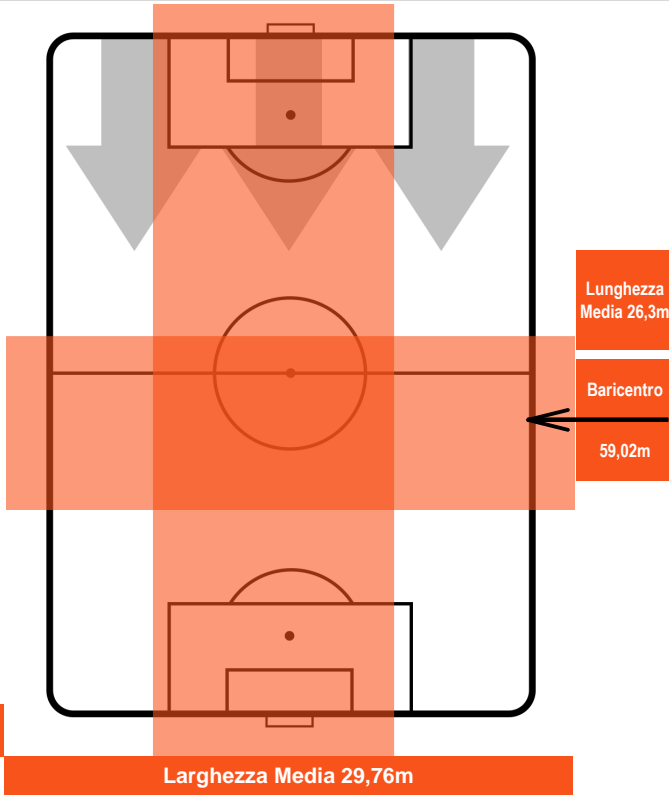

SPAL SPA **1** **1** CRO CROTONE

BARICENTRO