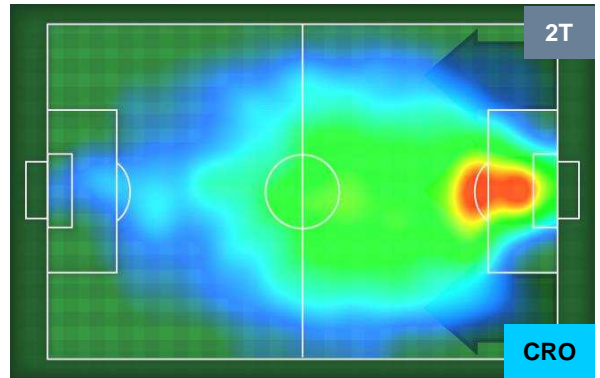

Jog-Run-Sprint (km 104.683)

24.51	71.445	8.728
-------	--------	-------

SPAL  SPA **1** **1** CRO  CROTONE

HEATMAP

SPAL SPA 1 1 CRO

POSIZIONI MEDIE

- Legenda:**
- 1ª Sostituzione Giocatore Entrato Giocatore Uscito
 - 2ª Sostituzione Giocatore Entrato Giocatore Uscito Giocatore Entrato in sostituzione di
 - 3ª Sostituzione Giocatore Entrato Giocatore Uscito Giocatore Entrato in sostituzione di