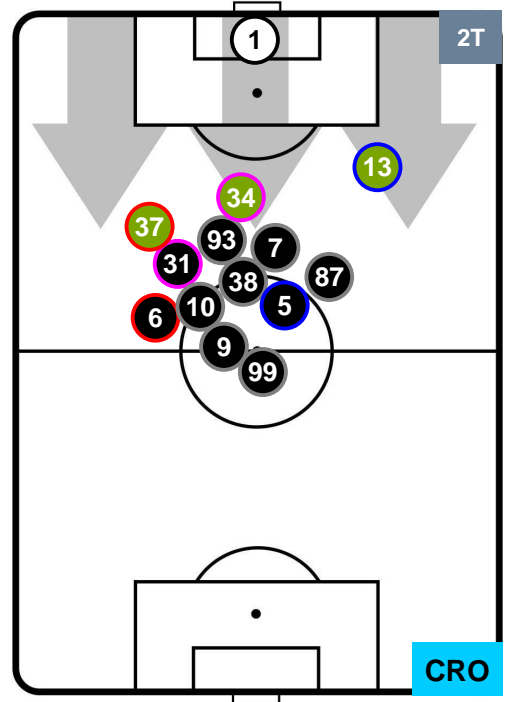

Jog-Run-Sprint (km 104.683)

24.51	71.445	8.728
-------	--------	-------

SPAL  SPA **1** **1** CRO  CROTONE

HEATMAP

SPAL SPA 1 1 CRO

POSIZIONI MEDIE

- Legenda:**
- 1ª Sostituzione Giocatore Entrato Giocatore Uscito
 - 2ª Sostituzione Giocatore Entrato Giocatore Uscito Giocatore Entrato in sostituzione di
 - 3ª Sostituzione Giocatore Entrato Giocatore Uscito Giocatore Entrato in sostituzione di

SPAL SPA 1 1 CRO

POSIZIONI MEDIE POSSESSO PALLA (proprio)

Legenda:

- 1ª Sostituzione Giocatore Entrato Giocatore Uscito
- 2ª Sostituzione Giocatore Entrato Giocatore Uscito Giocatore Entrato in sostituzione di
- 3ª Sostituzione Giocatore Entrato Giocatore Uscito Giocatore Entrato in sostituzione di