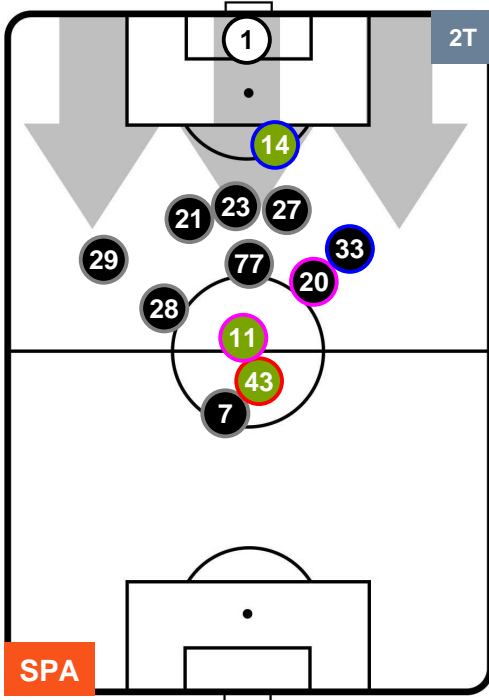

Jog-Run-Sprint (km 104.683)

24.51	71.445	8.728
-------	--------	-------

SPAL  SPA **1** **1** CRO  CROTONE

HEATMAP

SPAL SPA 1 1 CRO

POSIZIONI MEDIE

- Legenda:**
- 1ª Sostituzione Giocatore Entrato Giocatore Uscito
 - 2ª Sostituzione Giocatore Entrato Giocatore Uscito Giocatore Entrato in sostituzione di
 - 3ª Sostituzione Giocatore Entrato Giocatore Uscito Giocatore Entrato in sostituzione di

SPAL SPA 1 1 CRO

POSIZIONI MEDIE POSSESSO PALLA (proprio)

Legenda:

- 1ª Sostituzione Giocatore Entrato Giocatore Uscito
- 2ª Sostituzione Giocatore Entrato Giocatore Uscito Giocatore Entrato in sostituzione di
- 3ª Sostituzione Giocatore Entrato Giocatore Uscito Giocatore Entrato in sostituzione di

SPAL SPA 1 1 CRO CROTONE

POSIZIONI MEDIE POSSESSO PALLA (avversario)

Legenda:

- 1ª Sostituzione Giocatore Entrato Giocatore Uscito
- 2ª Sostituzione Giocatore Entrato Giocatore Uscito Giocatore Entrato in sostituzione di
- 3ª Sostituzione Giocatore Entrato Giocatore Uscito Giocatore Entrato in sostituzione di