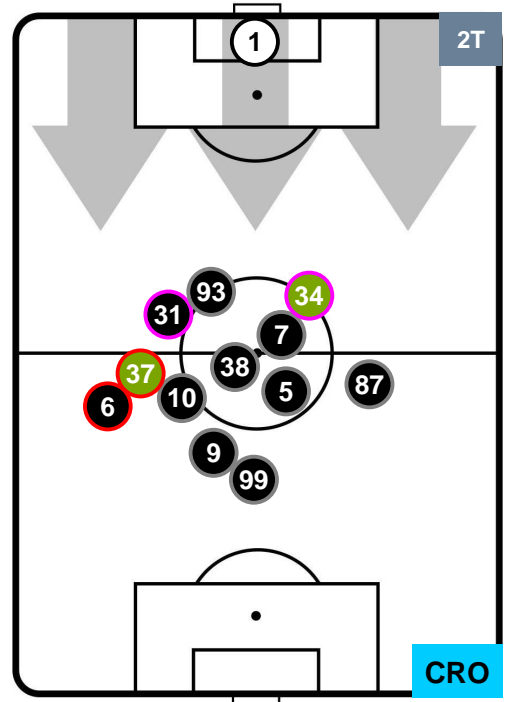

Jog-Run-Sprint (km 104.683)

24.51	71.445	8.728
-------	--------	-------

SPAL  SPA **1** **1** CRO  CROTONE

HEATMAP

SPAL SPA 1 1 CRO

POSIZIONI MEDIE

- Legenda:**
- 1ª Sostituzione Giocatore Entrato Giocatore Uscito
 - 2ª Sostituzione Giocatore Entrato Giocatore Uscito Giocatore Entrato in sostituzione di
 - 3ª Sostituzione Giocatore Entrato Giocatore Uscito Giocatore Entrato in sostituzione di

SPAL SPA 1 1 CRO

POSIZIONI MEDIE POSSESSO PALLA (proprio)

Legenda:

- 1ª Sostituzione Giocatore Entrato Giocatore Uscito
- 2ª Sostituzione Giocatore Entrato Giocatore Uscito Giocatore Entrato in sostituzione di
- 3ª Sostituzione Giocatore Entrato Giocatore Uscito Giocatore Entrato in sostituzione di