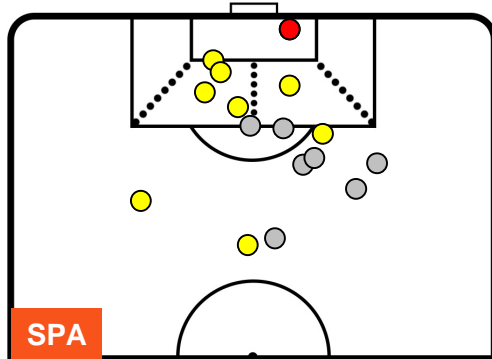

SPAL SPA 1 1 CRO CROTONE

POSIZIONI MEDIE POSSESSO PALLA (avversario)

Legenda:

- 1ª Sostituzione Giocatore Entrato Giocatore Uscito
- 2ª Sostituzione Giocatore Entrato Giocatore Uscito Giocatore Entrato in sostituzione di
- 3ª Sostituzione Giocatore Entrato Giocatore Uscito Giocatore Entrato in sostituzione di

SPAL SPA **1** **1** CRO CROTONE

BARICENTRO

BILANCIAMENTO OFFENSIVO

SPAL SPA 1 1 CRO CROTONE

ZONE DI TIRO

1	Gol	1
9	In porta	7
7	Fuori Porta	6

CROSS IN GIOCO

PALLE RECUPERATE