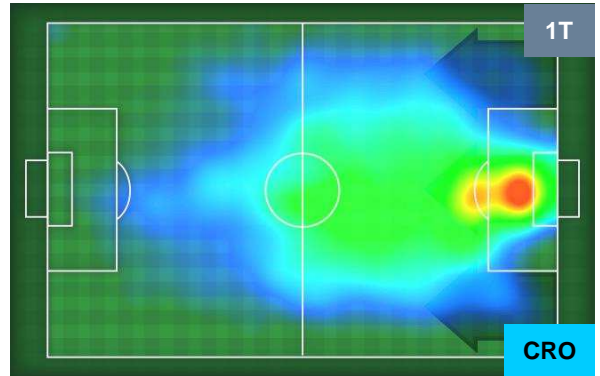

Jog-Run-Sprint (km 104.683)

24.51	71.445	8.728
-------	--------	-------

SPAL  SPA **1** **1** CRO  CROTONE

HEATMAP

SPAL SPA 1 1 CRO

POSIZIONI MEDIE

- Legenda:**
- 1ª Sostituzione Giocatore Entrato Giocatore Uscito
 - 2ª Sostituzione Giocatore Entrato Giocatore Uscito Giocatore Entrato in sostituzione di
 - 3ª Sostituzione Giocatore Entrato Giocatore Uscito Giocatore Entrato in sostituzione di