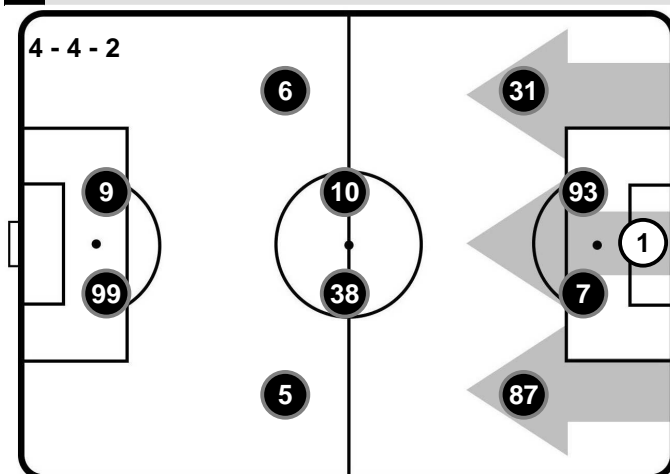

CROTONE

- 1 ALEX CORDAZ (P)
- 31 MARIO SAMPIRISI
- 93 ARLIND AJETI
- 7 FEDERICO CECCHERINI
- 87 BRUNO MARTELLA
- 6 MARCUS ROHDEN
- 10 ANDREA BARBERIS
- 38 ROLANDO MANDRAGORA
- 5 ADRIAN STOIAN
- 9 ANDREA NALINI
- 99 SIMY