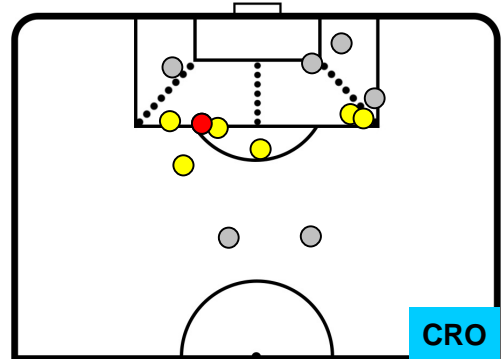

SPAL SPA 1 1 CRO CROTONE

POSIZIONI MEDIE POSSESSO PALLA (avversario)

Legenda:

- 1ª Sostituzione Giocatore Entrato Giocatore Uscito
- 2ª Sostituzione Giocatore Entrato Giocatore Uscito Giocatore Entrato in sostituzione di
- 3ª Sostituzione Giocatore Entrato Giocatore Uscito Giocatore Entrato in sostituzione di

SPAL SPA **1** **1** CRO CROTONE

BARICENTRO

BILANCIAMENTO OFFENSIVO

SPAL SPA 1 1 CRO CROTONE

ZONE DI TIRO

1	Gol	1
9	In porta	7
7	Fuori Porta	6

CROSS IN GIOCO

PALLE RECUPERATE