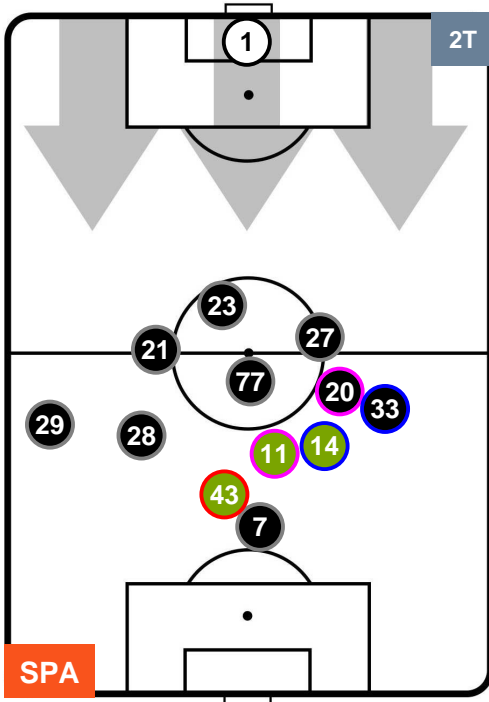

Jog-Run-Sprint (km 104.683)

24.51	71.445	8.728
-------	--------	-------

SPAL  SPA **1** **1** CRO  CROTONE

HEATMAP

SPAL SPA 1 1 CRO

POSIZIONI MEDIE

- Legenda:**
- 1ª Sostituzione Giocatore Entrato Giocatore Uscito
 - 2ª Sostituzione Giocatore Entrato Giocatore Uscito Giocatore Entrato in sostituzione di
 - 3ª Sostituzione Giocatore Entrato Giocatore Uscito Giocatore Entrato in sostituzione di

SPAL SPA 1 1 CRO

POSIZIONI MEDIE POSSESSO PALLA (proprio)

Legenda:

- 1ª Sostituzione Giocatore Entrato Giocatore Uscito
- 2ª Sostituzione Giocatore Entrato Giocatore Uscito Giocatore Entrato in sostituzione di
- 3ª Sostituzione Giocatore Entrato Giocatore Uscito Giocatore Entrato in sostituzione di