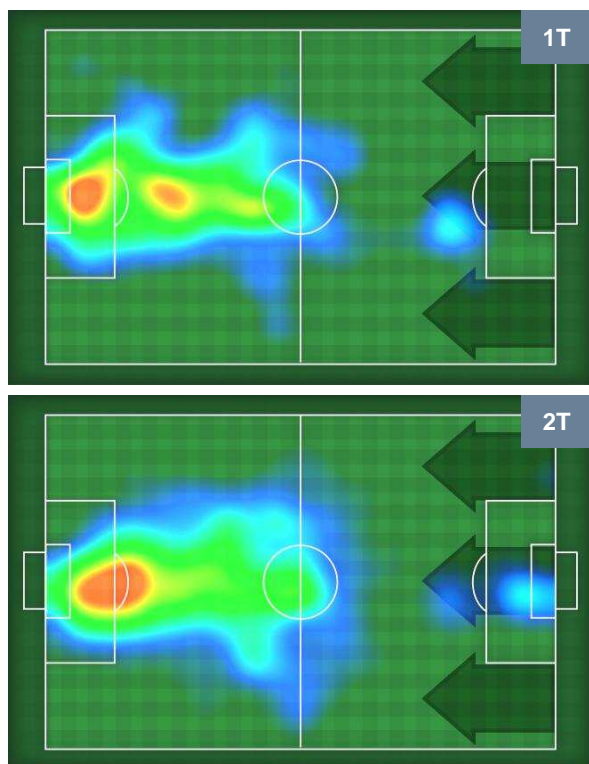

SPA 1

1 CRO

MVP (Most Valuable Player)

ALBERTO PALOSCHI		43
SPAL		SPA
Ruolo:	Attaccante	
Altezza:	1,82m	
Peso:	80 Kg	
Data Nascita:	04/01/1990	
Nazionalità:	ITA	
Jog 29% - Run 63% - Sprint 8%		Km 7.255
2.114	4.603	0.538
Statistiche		
Gol	1	
Occasioni da gol	2	
Totale tiri	3	
Tiri in porta (Gol)	3(1)	
Azioni attacco	6	
Falli subiti	1	
Minuti giocati	67'	

SIMY		99
CROTONE		CRO
Ruolo:	Attaccante	
Altezza:	1,98m	
Peso:	84 Kg	
Data Nascita:	07/05/1992	
Nazionalità:	NGA	
Jog 25% - Run 66% - Sprint 9%		Km 10.331
2.586	6.772	0.973
Statistiche		
Gol	1	
Occasioni da gol	1	
Totale tiri	3	
Tiri in porta (Gol)	2(1)	
Azioni attacco	5	
Palle recuperate	1	
Falli subiti	2	
Minuti giocati	96'	

HeatMap