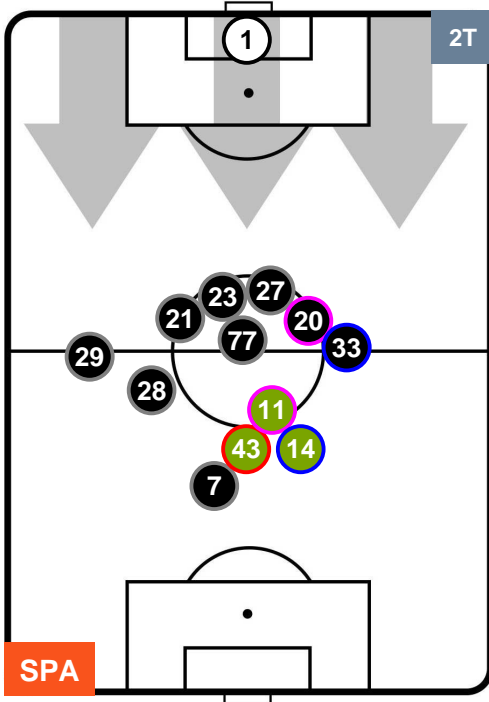

Jog-Run-Sprint (km 104.683)

24.51	71.445	8.728
-------	--------	-------

SPAL  SPA **1** **1** CRO  CROTONE

HEATMAP

SPAL SPA 1 1 CRO

POSIZIONI MEDIE

- Legenda:**
- 1ª Sostituzione Giocatore Entrato Giocatore Uscito
 - 2ª Sostituzione Giocatore Entrato Giocatore Uscito Giocatore Entrato in sostituzione di
 - 3ª Sostituzione Giocatore Entrato Giocatore Uscito Giocatore Entrato in sostituzione di

SPAL SPA 1 1 CRO

POSIZIONI MEDIE POSSESSO PALLA (proprio)

Legenda:

- 1ª Sostituzione Giocatore Entrato Giocatore Uscito
- 2ª Sostituzione Giocatore Entrato Giocatore Uscito Giocatore Entrato in sostituzione di
- 3ª Sostituzione Giocatore Entrato Giocatore Uscito Giocatore Entrato in sostituzione di