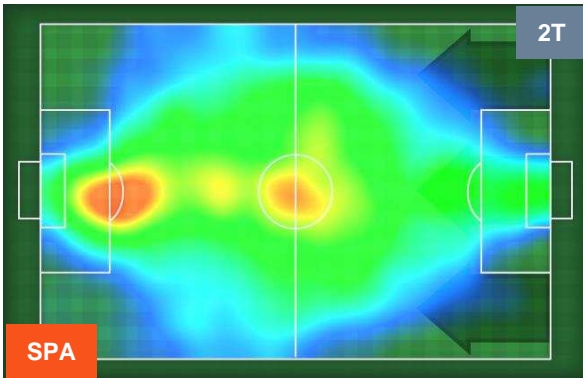

Jog-Run-Sprint (km 104.683)

24.51	71.445	8.728
-------	--------	-------

SPAL  SPA **1** **1** CRO  CROTONE

HEATMAP

SPAL SPA 1 1 CRO

POSIZIONI MEDIE

- Legenda:**
- 1ª Sostituzione Giocatore Entrato Giocatore Uscito
 - 2ª Sostituzione Giocatore Entrato Giocatore Uscito Giocatore Entrato in sostituzione di
 - 3ª Sostituzione Giocatore Entrato Giocatore Uscito Giocatore Entrato in sostituzione di