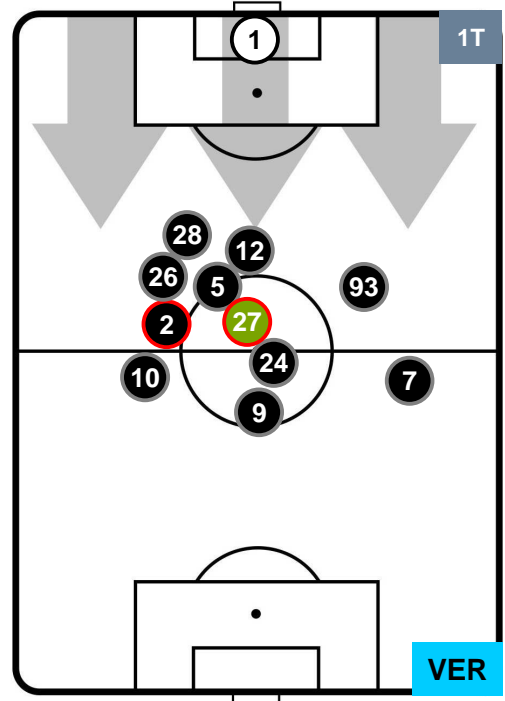

TORINO

TOR 2

2 VER

HELLAS VERONA

HEATMAP

TOR 2

2 VER

HELLAS VERONA

POSIZIONI MEDIE

- Legenda:**
- 1ª Sostituzione    ● Giocatore Entrato    ● Giocatore Uscito
  - 2ª Sostituzione    ● Giocatore Entrato    ● Giocatore Uscito    ■ Giocatore Entrato in sostituzione di ●
  - 3ª Sostituzione    ● Giocatore Entrato    ● Giocatore Uscito    ■ Giocatore Entrato in sostituzione di ●

TOR 2

2 VER

HELLAS VERONA

POSIZIONI MEDIE POSSESSO PALLA (proprio)

- Legenda:**
- 1ª Sostituzione    ● Giocatore Entrato    ● Giocatore Uscito
  - 2ª Sostituzione    ● Giocatore Entrato    ● Giocatore Uscito    ■ Giocatore Entrato in sostituzione di ●
  - 3ª Sostituzione    ● Giocatore Entrato    ● Giocatore Uscito    ■ Giocatore Entrato in sostituzione di ●