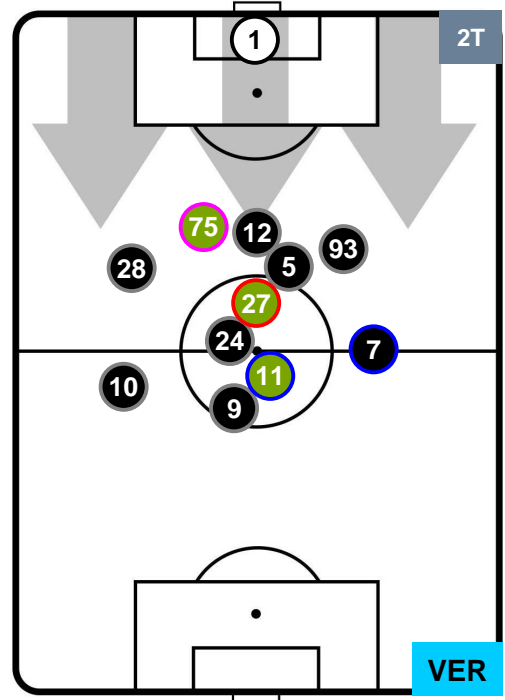

POSIZIONI MEDIE

- Legenda:**
- 1ª Sostituzione    ● Giocatore Entrato    ● Giocatore Uscito
  - 2ª Sostituzione    ● Giocatore Entrato    ● Giocatore Uscito    ■ Giocatore Entrato in sostituzione di ●
  - 3ª Sostituzione    ● Giocatore Entrato    ● Giocatore Uscito    ■ Giocatore Entrato in sostituzione di ●

TOR 2

2 VER

HELLAS VERONA

POSIZIONI MEDIE POSSESSO PALLA (proprio)

- Legenda:**
- 1ª Sostituzione    ● Giocatore Entrato    ● Giocatore Uscito
  - 2ª Sostituzione    ● Giocatore Entrato    ● Giocatore Uscito    ■ Giocatore Entrato in sostituzione di ●
  - 3ª Sostituzione    ● Giocatore Entrato    ● Giocatore Uscito    ■ Giocatore Entrato in sostituzione di ●

TOR 2

2 VER

HELLAS VERONA

POSIZIONI MEDIE POSSESSO PALLA (avversario)

- Legenda:**
- 1ª Sostituzione
  - Giocatore Entrato
  - Giocatore Uscito
  - 2ª Sostituzione
  - Giocatore Entrato
  - Giocatore Uscito
  - Giocatore Entrato in sostituzione di ●
  - 3ª Sostituzione
  - Giocatore Entrato
  - Giocatore Uscito
  - Giocatore Entrato in sostituzione di ●