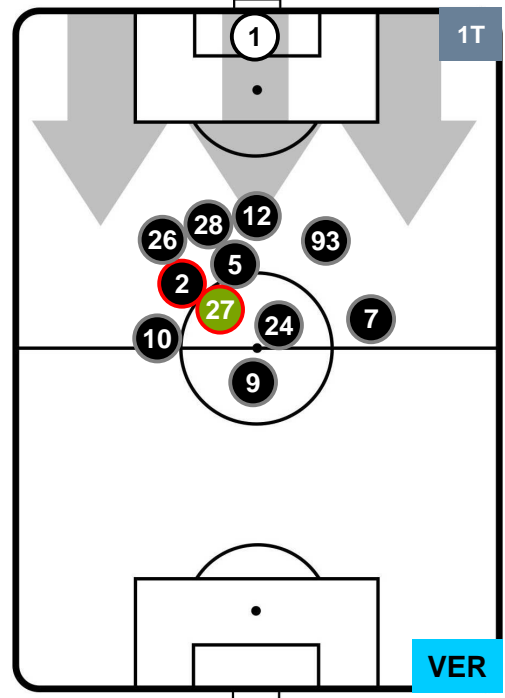

POSIZIONI MEDIE

- Legenda:**
- 1ª Sostituzione    ● Giocatore Entrato    ● Giocatore Uscito
  - 2ª Sostituzione    ● Giocatore Entrato    ● Giocatore Uscito    ■ Giocatore Entrato in sostituzione di ●
  - 3ª Sostituzione    ● Giocatore Entrato    ● Giocatore Uscito    ■ Giocatore Entrato in sostituzione di ●

TOR 2

2 VER

HELLAS VERONA

POSIZIONI MEDIE POSSESSO PALLA (proprio)

- Legenda:**
- 1ª Sostituzione    ● Giocatore Entrato    ● Giocatore Uscito
  - 2ª Sostituzione    ● Giocatore Entrato    ● Giocatore Uscito    ■ Giocatore Entrato in sostituzione di ●
  - 3ª Sostituzione    ● Giocatore Entrato    ● Giocatore Uscito    ■ Giocatore Entrato in sostituzione di ●

TOR 2

2 VER

HELLAS VERONA

POSIZIONI MEDIE POSSESSO PALLA (avversario)

- Legenda:**
- 1ª Sostituzione
  - Giocatore Entrato
  - Giocatore Uscito
  - 2ª Sostituzione
  - Giocatore Entrato
  - Giocatore Uscito
  - Giocatore Entrato in sostituzione di ●
  - 3ª Sostituzione
  - Giocatore Entrato
  - Giocatore Uscito
  - Giocatore Entrato in sostituzione di ●