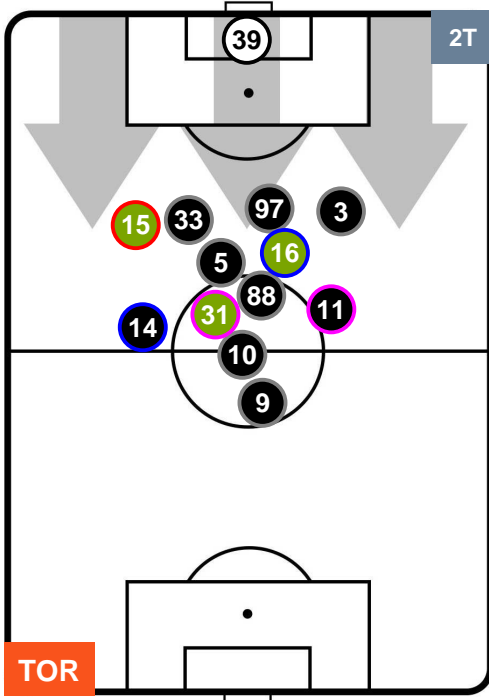

POSIZIONI MEDIE

- Legenda:**
- 1ª Sostituzione    ● Giocatore Entrato    ● Giocatore Uscito
  - 2ª Sostituzione    ● Giocatore Entrato    ● Giocatore Uscito    ■ Giocatore Entrato in sostituzione di ●
  - 3ª Sostituzione    ● Giocatore Entrato    ● Giocatore Uscito    ■ Giocatore Entrato in sostituzione di ●

TOR 2

2 VER

HELLAS VERONA

POSIZIONI MEDIE POSSESSO PALLA (proprio)

- Legenda:**
- 1ª Sostituzione    ● Giocatore Entrato    ● Giocatore Uscito
  - 2ª Sostituzione    ● Giocatore Entrato    ● Giocatore Uscito    ■ Giocatore Entrato in sostituzione di ●
  - 3ª Sostituzione    ● Giocatore Entrato    ● Giocatore Uscito    ■ Giocatore Entrato in sostituzione di ●

TOR 2

2 VER

HELLAS VERONA

POSIZIONI MEDIE POSSESSO PALLA (avversario)

- Legenda:**
- 1ª Sostituzione
  - Giocatore Entrato
  - Giocatore Uscito
  - 2ª Sostituzione
  - Giocatore Entrato
  - Giocatore Uscito
  - Giocatore Entrato in sostituzione di ●
  - 3ª Sostituzione
  - Giocatore Entrato
  - Giocatore Uscito
  - Giocatore Entrato in sostituzione di ●