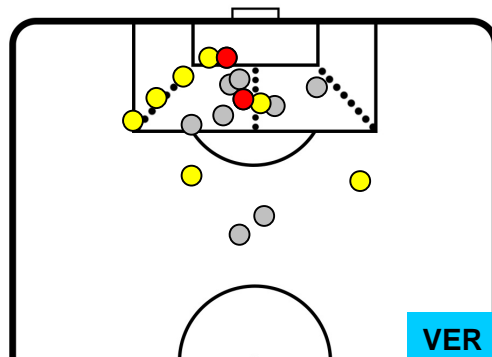

TORINO

TOR 2

2 VER

HELLAS VERONA

ZONE DI TIRO