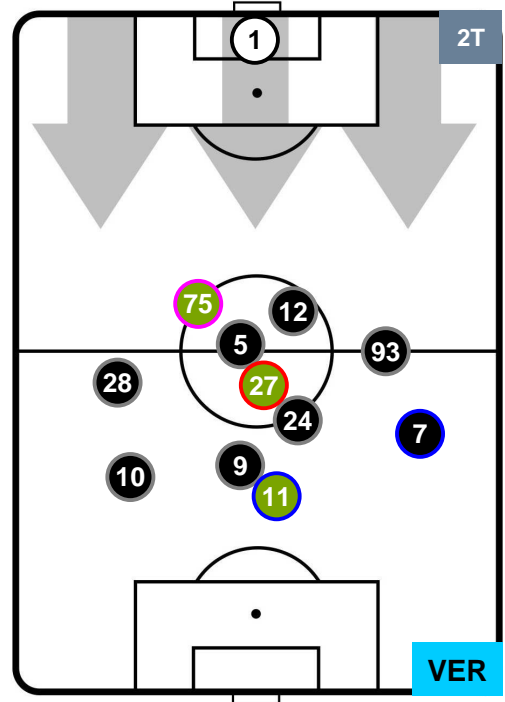

TORINO

TOR 2

2 VER

HELLAS VERONA

HEATMAP

TOR 2

2 VER

HELLAS VERONA

POSIZIONI MEDIE

- Legenda:**
- 1ª Sostituzione    ● Giocatore Entrato    ● Giocatore Uscito
  - 2ª Sostituzione    ● Giocatore Entrato    ● Giocatore Uscito    ■ Giocatore Entrato in sostituzione di ●
  - 3ª Sostituzione    ● Giocatore Entrato    ● Giocatore Uscito    ■ Giocatore Entrato in sostituzione di ●

TOR 2

2 VER

HELLAS VERONA

POSIZIONI MEDIE POSSESSO PALLA (proprio)

- Legenda:**
- 1ª Sostituzione    ● Giocatore Entrato    ● Giocatore Uscito
  - 2ª Sostituzione    ● Giocatore Entrato    ● Giocatore Uscito    ■ Giocatore Entrato in sostituzione di ●
  - 3ª Sostituzione    ● Giocatore Entrato    ● Giocatore Uscito    ■ Giocatore Entrato in sostituzione di ●