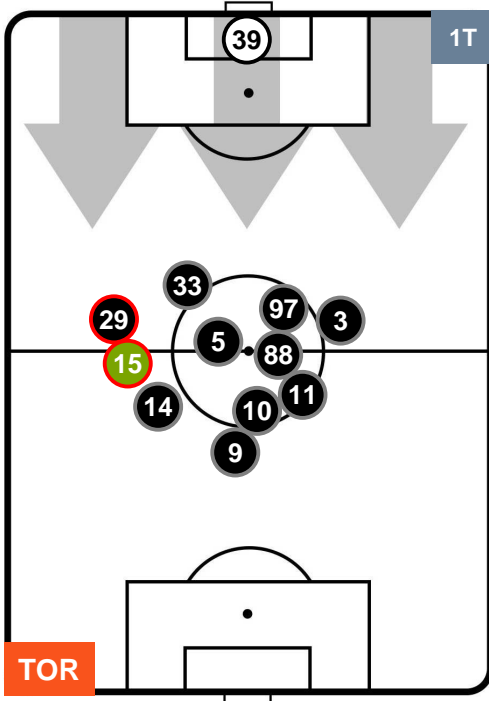

TORINO

TOR 2

2 VER

HELLAS VERONA

HEATMAP

TOR 2

2 VER

HELLAS VERONA

POSIZIONI MEDIE

- Legenda:**
- 1ª Sostituzione    ● Giocatore Entrato    ● Giocatore Uscito
  - 2ª Sostituzione    ● Giocatore Entrato    ● Giocatore Uscito    ■ Giocatore Entrato in sostituzione di ●
  - 3ª Sostituzione    ● Giocatore Entrato    ● Giocatore Uscito    ■ Giocatore Entrato in sostituzione di ●