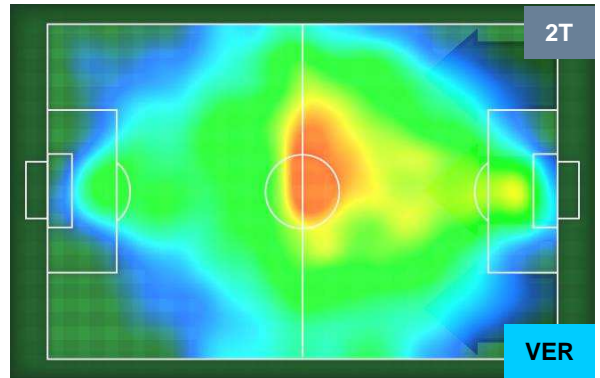

TORINO

TOR 2

2 VER

HELLAS VERONA

HEATMAP

TOR 2

2 VER

HELLAS VERONA

POSIZIONI MEDIE

- Legenda:**
- 1ª Sostituzione    ● Giocatore Entrato    ● Giocatore Uscito
  - 2ª Sostituzione    ● Giocatore Entrato    ● Giocatore Uscito    ■ Giocatore Entrato in sostituzione di ●
  - 3ª Sostituzione    ● Giocatore Entrato    ● Giocatore Uscito    ■ Giocatore Entrato in sostituzione di ●