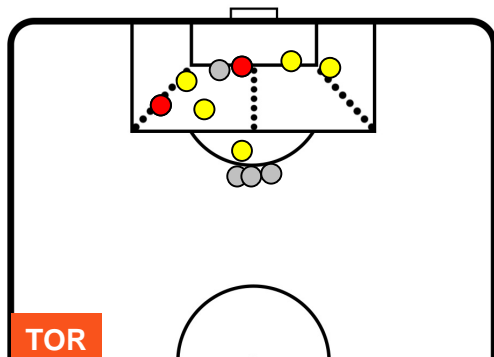

TORINO

TOR 2

2 VER

HELLAS VERONA

ZONE DI TIRO