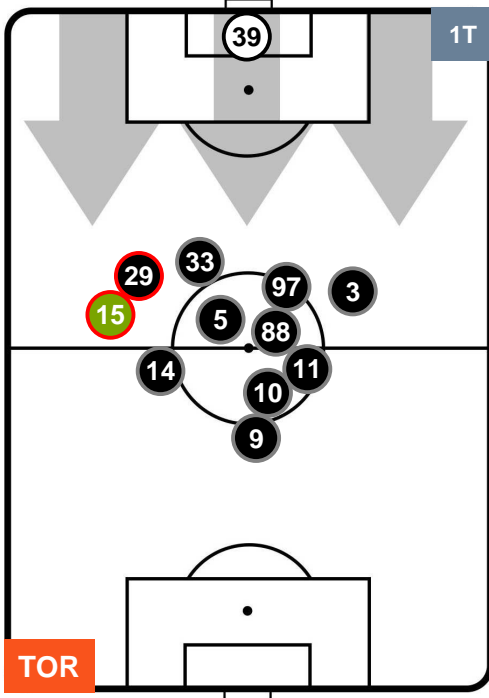

TOR 2

2 VER

HELLAS VERONA

POSIZIONI MEDIE POSSESSO PALLA (avversario)

1. **Legenda:**
2. 1ª Sostituzione
   - Giocatore Entrato
   - Giocatore Uscito
   - 2ª Sostituzione
   - Giocatore Entrato
   - Giocatore Uscito
   - Giocatore Entrato in sostituzione di ●
   - 3ª Sostituzione
   - Giocatore Entrato
   - Giocatore Uscito
   - Giocatore Entrato in sostituzione di ●