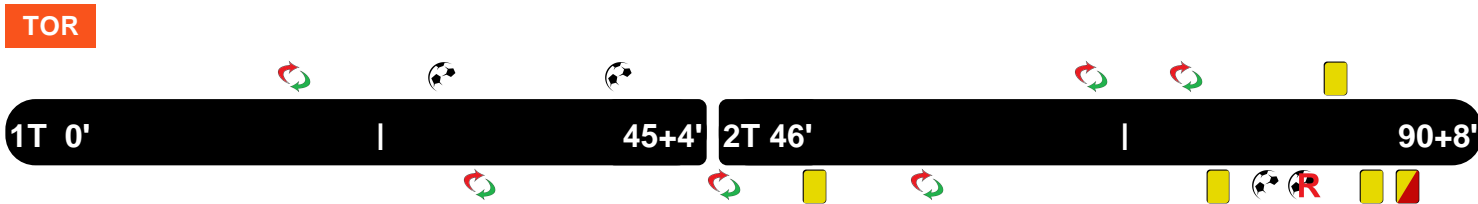

TORINO **TOR 2** **2** **VER** HELLAS VERONA

CRONOLOGIA

TORINO		HELLAS VERONA	
2			2
C. ANSALDI | L. DE SILVESTRI	20'		
I. FALQUE	31'		
M. NIANG	44'	32'	M. VALOTI | ROMULO
		Int	T. HEURTAUX | M. CACERES
L. BOYE' | M. NIANG	71'	51'	M. KEAN
S. GUSTAFSON | I. FALQUE	78'	59'	G. PAZZINI | D. VERDE
		79'	B. ZUCULINI
		89'	M. KEAN
T. RINCON	90+4'	90+2'	G. PAZZINI
		90+5'	M. VALOTI
		90+7'	B. ZUCULINI

Legenda:

- Gol
- Rigore
- Ammonizione
- Espulsione
- Autogol
- Rigore sbagliato
- Doppia Ammonizione
- Sostituzione