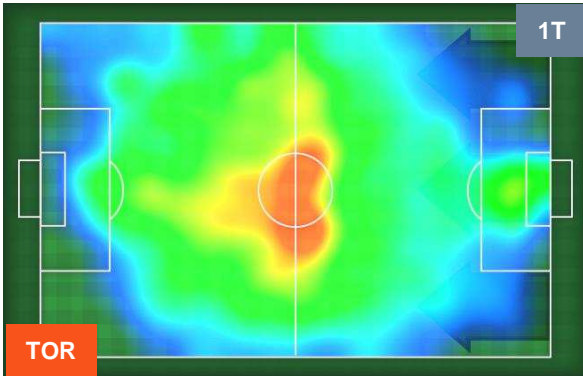

TORINO

TOR 2

2 VER

HELLAS VERONA

HEATMAP

TOR 2

2 VER

HELLAS VERONA

POSIZIONI MEDIE

- Legenda:**
- 1ª Sostituzione    ● Giocatore Entrato    ● Giocatore Uscito
  - 2ª Sostituzione    ● Giocatore Entrato    ● Giocatore Uscito    ■ Giocatore Entrato in sostituzione di ●
  - 3ª Sostituzione    ● Giocatore Entrato    ● Giocatore Uscito    ■ Giocatore Entrato in sostituzione di ●