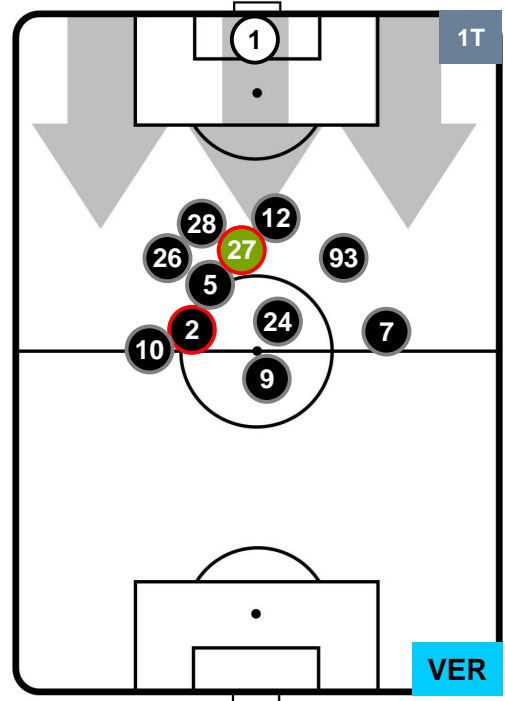

TORINO

TOR 2

2 VER

HELLAS VERONA

HEATMAP

TOR 2

2 VER

HELLAS VERONA

POSIZIONI MEDIE

- Legenda:**
- 1ª Sostituzione    ● Giocatore Entrato    ● Giocatore Uscito
  - 2ª Sostituzione    ● Giocatore Entrato    ● Giocatore Uscito    ■ Giocatore Entrato in sostituzione di ●
  - 3ª Sostituzione    ● Giocatore Entrato    ● Giocatore Uscito    ■ Giocatore Entrato in sostituzione di ●