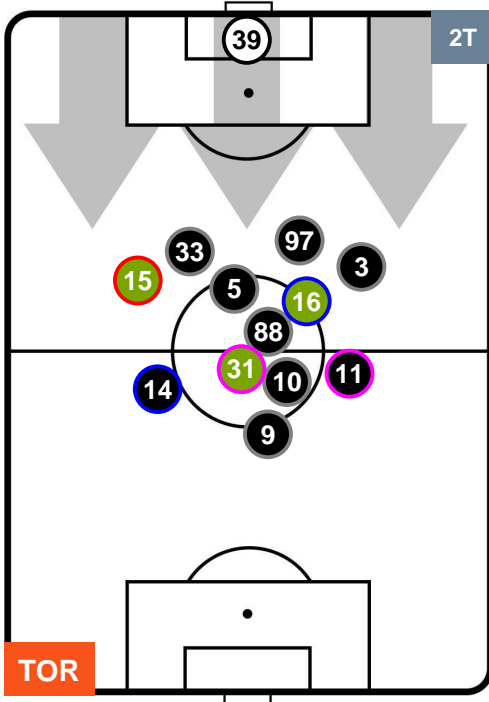

TORINO

TOR 2

2 VER

HELLAS VERONA

HEATMAP

TOR 2

2 VER

HELLAS VERONA

POSIZIONI MEDIE

- Legenda:**
- 1ª Sostituzione    ● Giocatore Entrato    ● Giocatore Uscito
  - 2ª Sostituzione    ● Giocatore Entrato    ● Giocatore Uscito    ■ Giocatore Entrato in sostituzione di ●
  - 3ª Sostituzione    ● Giocatore Entrato    ● Giocatore Uscito    ■ Giocatore Entrato in sostituzione di ●