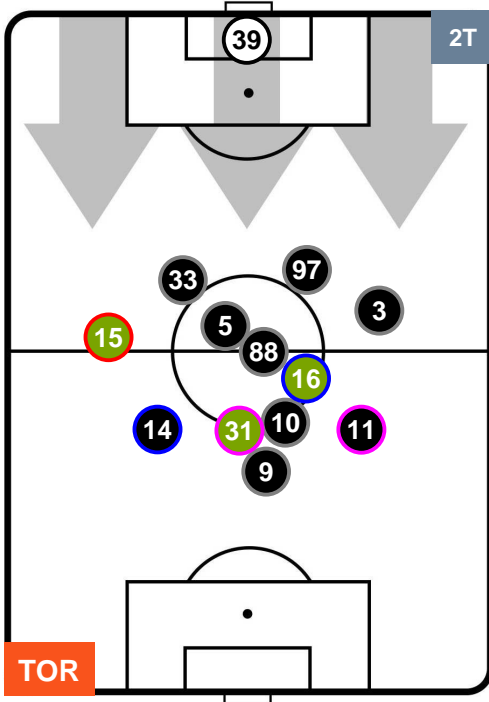

TORINO

TOR 2

2 VER

HELLAS VERONA

HEATMAP

TOR 2

2 VER

HELLAS VERONA

POSIZIONI MEDIE

- Legenda:**
- 1ª Sostituzione    ● Giocatore Entrato    ● Giocatore Uscito
  - 2ª Sostituzione    ● Giocatore Entrato    ● Giocatore Uscito    ■ Giocatore Entrato in sostituzione di ●
  - 3ª Sostituzione    ● Giocatore Entrato    ● Giocatore Uscito    ■ Giocatore Entrato in sostituzione di ●

TOR 2

2 VER

HELLAS VERONA

POSIZIONI MEDIE POSSESSO PALLA (proprio)

- Legenda:**
- 1ª Sostituzione    ● Giocatore Entrato    ● Giocatore Uscito
  - 2ª Sostituzione    ● Giocatore Entrato    ● Giocatore Uscito    ■ Giocatore Entrato in sostituzione di ●
  - 3ª Sostituzione    ● Giocatore Entrato    ● Giocatore Uscito    ■ Giocatore Entrato in sostituzione di ●