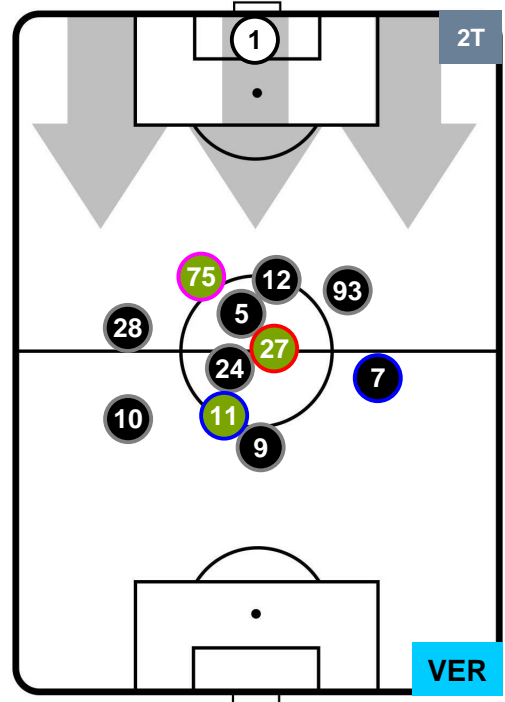

TORINO

TOR 2

2 VER

HELLAS VERONA

HEATMAP

TOR 2

2 VER

HELLAS VERONA

POSIZIONI MEDIE

- Legenda:**
- 1ª Sostituzione    ● Giocatore Entrato    ● Giocatore Uscito
  - 2ª Sostituzione    ● Giocatore Entrato    ● Giocatore Uscito    ■ Giocatore Entrato in sostituzione di ●
  - 3ª Sostituzione    ● Giocatore Entrato    ● Giocatore Uscito    ■ Giocatore Entrato in sostituzione di ●