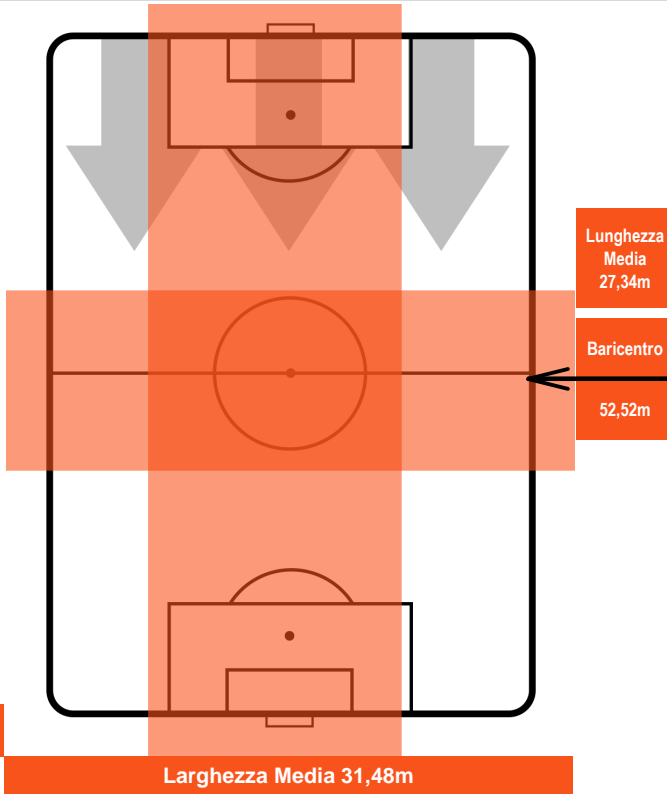

TOR 2

2 VER

HELLAS VERONA

POSIZIONI MEDIE POSSESSO PALLA (avversario)

- Legenda:**
- 1ª Sostituzione
  - Giocatore Entrato
  - Giocatore Uscito
  - 2ª Sostituzione
  - Giocatore Entrato
  - Giocatore Uscito
  - Giocatore Entrato in sostituzione di ●
  - 3ª Sostituzione
  - Giocatore Entrato
  - Giocatore Uscito
  - Giocatore Entrato in sostituzione di ●

TORINO

TOR 2

2 VER

HELLAS VERONA

BARICENTRO

BILANCIAMENTO OFFENSIVO

TORINO

TOR 2

## ZONE DI TIRO