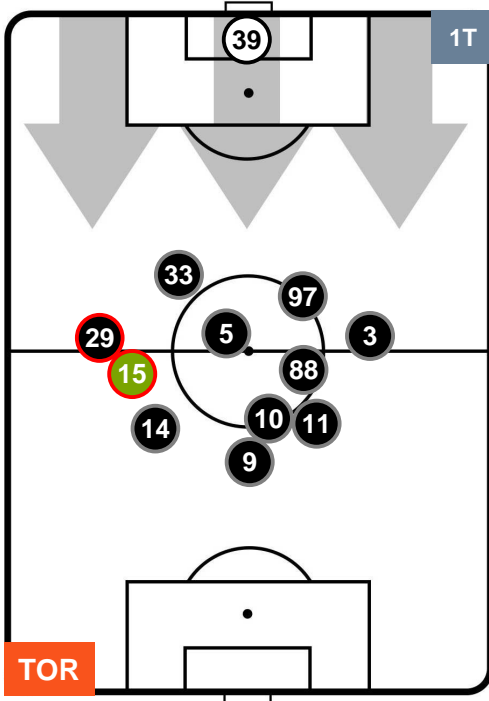

TOR 2

2 VER

HELLAS VERONA

POSIZIONI MEDIE POSSESSO PALLA (proprio)

1. **Legenda:**
2. 1ª Sostituzione   ● Giocatore Entrato   ● Giocatore Uscito
   - 2ª Sostituzione   ● Giocatore Entrato   ● Giocatore Uscito   ■ Giocatore Entrato in sostituzione di ●
   - 3ª Sostituzione   ● Giocatore Entrato   ● Giocatore Uscito   ■ Giocatore Entrato in sostituzione di ●