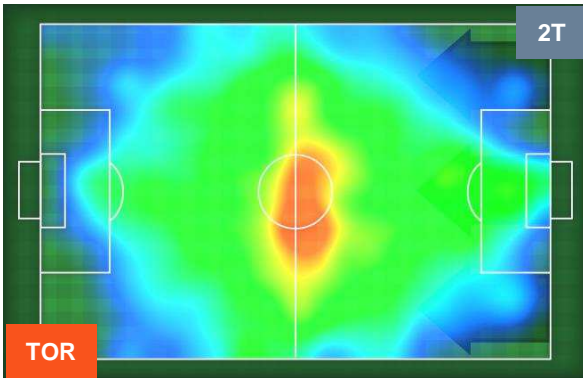

TORINO

TOR 2

2 VER

HELLAS VERONA

HEATMAP

TOR 2

2 VER

HELLAS VERONA

POSIZIONI MEDIE

- Legenda:**
- 1ª Sostituzione    ● Giocatore Entrato    ● Giocatore Uscito
  - 2ª Sostituzione    ● Giocatore Entrato    ● Giocatore Uscito    ■ Giocatore Entrato in sostituzione di ●
  - 3ª Sostituzione    ● Giocatore Entrato    ● Giocatore Uscito    ■ Giocatore Entrato in sostituzione di ●