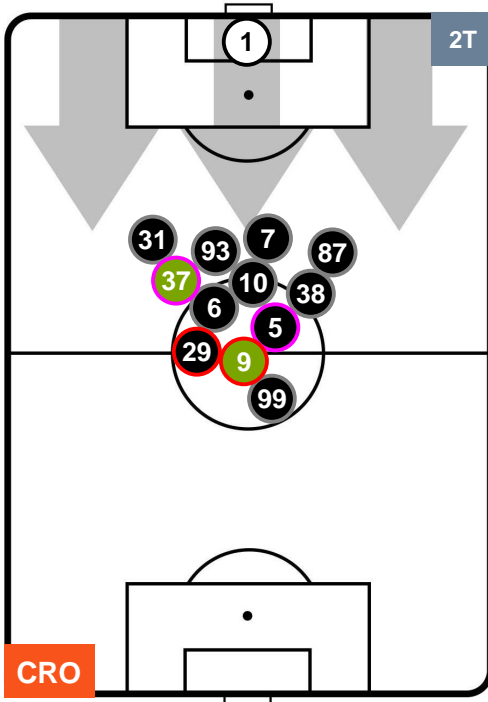

## POSIZIONI MEDIE

- Legenda:**
- 1ª Sostituzione ● Giocatore Entrato ● Giocatore Uscito
  - 2ª Sostituzione ● Giocatore Entrato ● Giocatore Uscito ■ Giocatore Entrato in sostituzione di ●
  - 3ª Sostituzione ● Giocatore Entrato ● Giocatore Uscito ■ Giocatore Entrato in sostituzione di ●

CROTONE

CRO 2

2 TOR

TORINO

POSIZIONI MEDIE POSSESSO PALLA (proprio)

- Legenda:**
- 1ª Sostituzione ● Giocatore Entrato ● Giocatore Uscito
  - 2ª Sostituzione ● Giocatore Entrato ● Giocatore Uscito ■ Giocatore Entrato in sostituzione di ●
  - 3ª Sostituzione ● Giocatore Entrato ● Giocatore Uscito ■ Giocatore Entrato in sostituzione di ●

CROTONE

CRO 2

2 TOR

TORINO

POSIZIONI MEDIE POSSESSO PALLA (avversario)

- Legenda:**
- 1^ Sostituzione ● Giocatore Entrato ● Giocatore Uscito
  - 2^ Sostituzione ● Giocatore Entrato ● Giocatore Uscito  Giocatore Entrato in sostituzione di ●
  - 3^ Sostituzione ● Giocatore Entrato ● Giocatore Uscito  Giocatore Entrato in sostituzione di ●