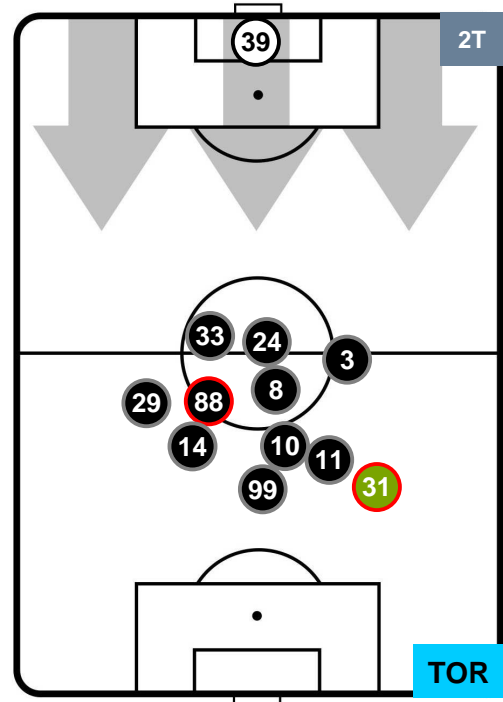

## POSIZIONI MEDIE

- Legenda:**
- 1ª Sostituzione ● Giocatore Entrato ● Giocatore Uscito
  - 2ª Sostituzione ● Giocatore Entrato ● Giocatore Uscito ■ Giocatore Entrato in sostituzione di ●
  - 3ª Sostituzione ● Giocatore Entrato ● Giocatore Uscito ■ Giocatore Entrato in sostituzione di ●

CROTONE

CRO 2

2 TOR

TORINO

POSIZIONI MEDIE POSSESSO PALLA (proprio)

- Legenda:**
- 1ª Sostituzione ● Giocatore Entrato ● Giocatore Uscito
  - 2ª Sostituzione ● Giocatore Entrato ● Giocatore Uscito ■ Giocatore Entrato in sostituzione di ●
  - 3ª Sostituzione ● Giocatore Entrato ● Giocatore Uscito ■ Giocatore Entrato in sostituzione di ●

CROTONE

CRO 2

2 TOR

TORINO

POSIZIONI MEDIE POSSESSO PALLA (avversario)

- Legenda:**
- 1^ Sostituzione ● Giocatore Entrato ● Giocatore Uscito
  - 2^ Sostituzione ● Giocatore Entrato ● Giocatore Uscito  Giocatore Entrato in sostituzione di ●
  - 3^ Sostituzione ● Giocatore Entrato ● Giocatore Uscito  Giocatore Entrato in sostituzione di ●