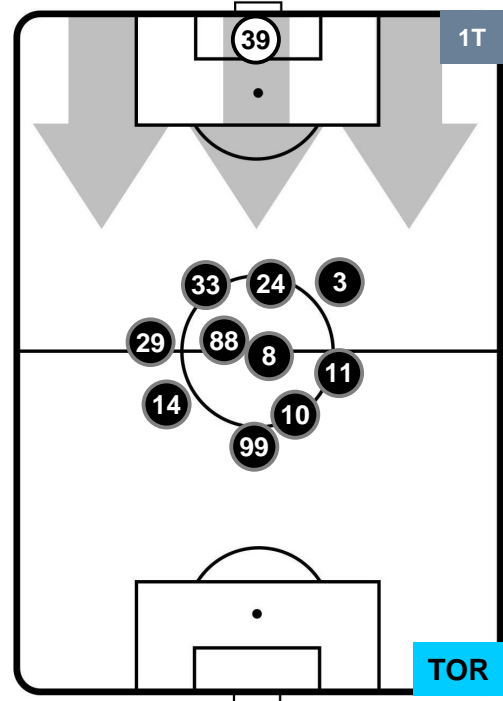

### HEATMAP

CROTONE

CRO 2

2 TOR

TORINO

## POSIZIONI MEDIE

- Legenda:**
- 1ª Sostituzione ● Giocatore Entrato ● Giocatore Uscito
  - 2ª Sostituzione ● Giocatore Entrato ● Giocatore Uscito ■ Giocatore Entrato in sostituzione di ●
  - 3ª Sostituzione ● Giocatore Entrato ● Giocatore Uscito ■ Giocatore Entrato in sostituzione di ●