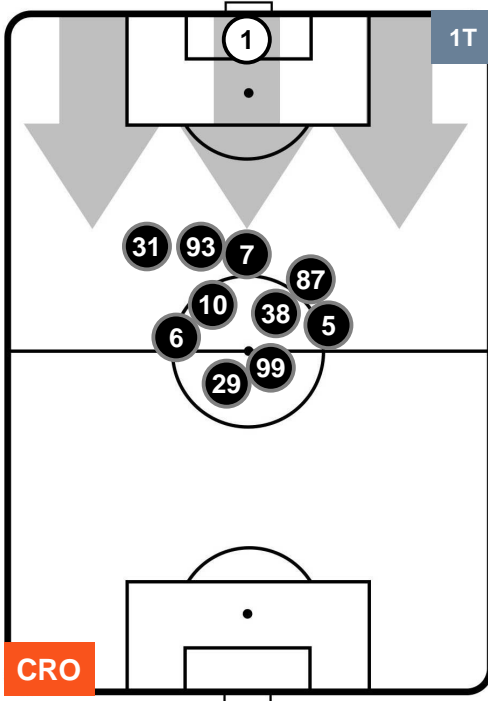

### HEATMAP

CROTONE

CRO 2

2 TOR

TORINO

## POSIZIONI MEDIE

- Legenda:**
- 1ª Sostituzione ● Giocatore Entrato ● Giocatore Uscito
  - 2ª Sostituzione ● Giocatore Entrato ● Giocatore Uscito ■ Giocatore Entrato in sostituzione di ●
  - 3ª Sostituzione ● Giocatore Entrato ● Giocatore Uscito ■ Giocatore Entrato in sostituzione di ●