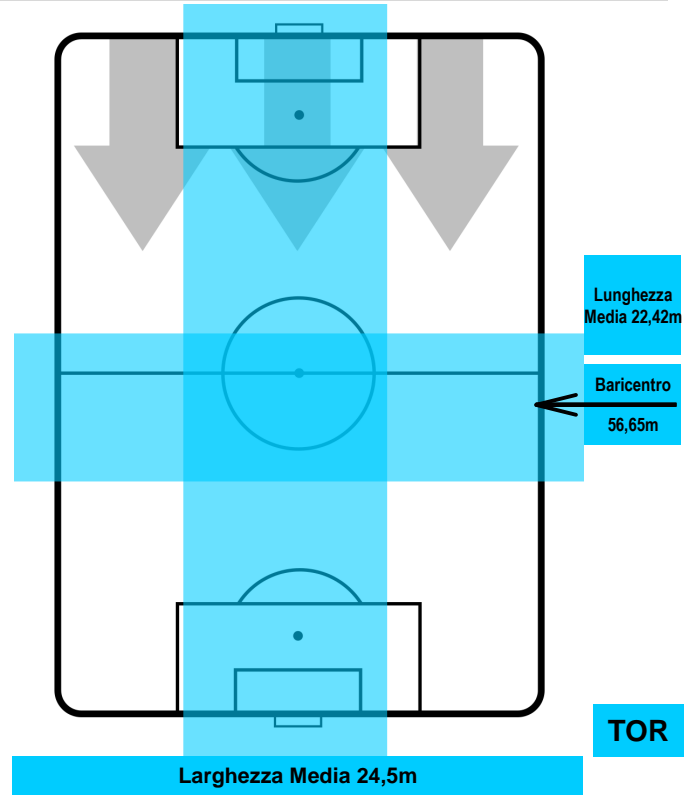

CROTONE

CRO 2

2 TOR

TORINO

BARICENTRO