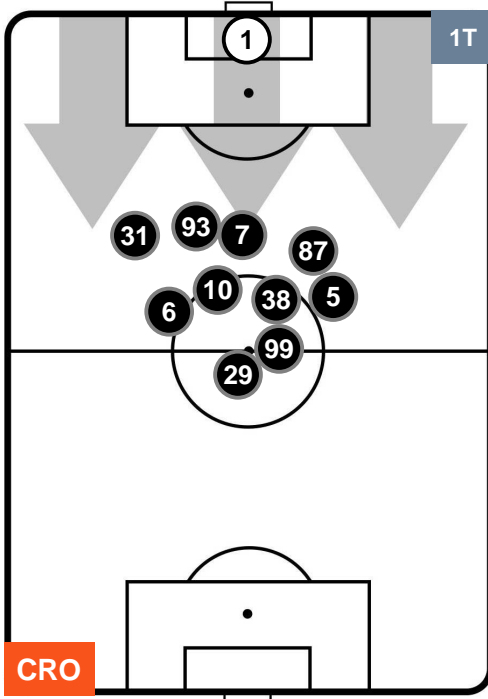

CROTONE

CRO 2

2 TOR

TORINO

POSIZIONI MEDIE POSSESSO PALLA (proprio)

- Legenda:**
- 1ª Sostituzione ● Giocatore Entrato ● Giocatore Uscito
  - 2ª Sostituzione ● Giocatore Entrato ● Giocatore Uscito ■ Giocatore Entrato in sostituzione di ●
  - 3ª Sostituzione ● Giocatore Entrato ● Giocatore Uscito ■ Giocatore Entrato in sostituzione di ●

CROTONE

CRO 2

2 TOR

TORINO

POSIZIONI MEDIE POSSESSO PALLA (avversario)

- Legenda:**
- 1^ Sostituzione ● Giocatore Entrato ● Giocatore Uscito
  - 2^ Sostituzione ● Giocatore Entrato ● Giocatore Uscito  Giocatore Entrato in sostituzione di ●
  - 3^ Sostituzione ● Giocatore Entrato ● Giocatore Uscito  Giocatore Entrato in sostituzione di ●