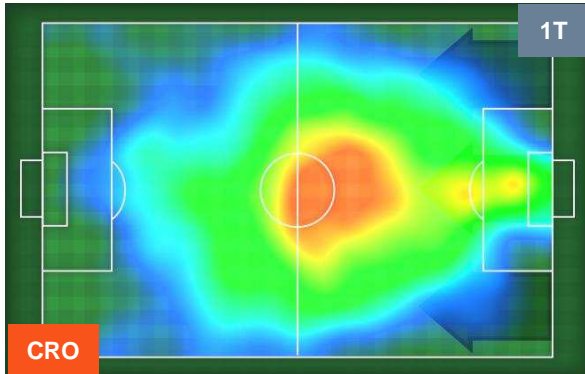

CROTONE

CRO 2

2 TOR

TORINO

RANKING GIOCATORI (Performance Chilometriche-Velocistiche)

Jog - Run - Sprint (km)

Rank	Player	totale km	
1	MARCUS ROHDEN	11.217	
	2.69	7.432	1.095
2	ROLANDO MANDRAGORA	11.209	
	2.663	7.72	0.826
3	ANDREA BARBERIS	10.393	
	2.719	7.089	0.585
4	FEDERICO CECCHERINI	10.211	
	2.831	6.661	0.719
5	MARIO SAMPIRISI	9.866	
	2.846	6.349	0.671

Velocità media in Run (km/h)

Rank	Player	Team	Velocity (km/h)
1	A. BUDIMIR	CRO	10.5
2	M. ROHDEN	CRO	7.5
3	M. TROTTA	CRO	7.5
4	R. MANDRAGORA	CRO	7.3
5	A. BARBERIS	CRO	7.1

Velocità in Sprint (km/h)

Rank	Player	Team	Velocity (km/h)
1	M. SAMPIRISI	CRO	34.27
2	A. STOIAN	CRO	33.25
3	B. MARTELLA	CRO	33.2
4	A. NALINI	CRO	32.84

Jog - Run - Sprint (km)

Rank	Player	totale km	
1	IAGO FALQUE	10.891	
	2.742	7.291	0.858
2	DANIELE BASELLI	10.789	
	2.614	7.496	0.679
3	LORENZO DE SILVESTRI	10.652	
	2.619	7.272	0.761
4	NICOLAS N'KOULOU	10.043	
	3.006	6.345	0.692
5	ADEM LJAJIC	9.968	
	3.062	5.863	1.043

Velocità media in Run (km/h)

Rank	Player	Team	Velocity (km/h)
1	D. BASELLI	TOR	7.4
2	L. DE SILVESTRI	TOR	7.3
3	I. FALQUE	TOR	7.3
4	U. SADIQ	TOR	7
5	A. LJAJIC	TOR	6.7

Velocità in Sprint (km/h)

Rank	Player	Team	Velocity (km/h)
1	T. RINCON	TOR	32.59
2	A. LJAJIC	TOR	32.09
3	M. NIANG	TOR	31.64
4	C. MOLINARO	TOR	31.34

PERFORMANCE DI SQUADRA (Chilometriche-Velocistiche)

Distanza percorsa (Km)	102.564
Velocità Media (Km/h)	6.6

Jog-Run-Sprint (km 102.564)

27.892	66.944	7.728

Distanza percorsa (Km)	100.396
Velocità Media (Km/h)	6.5

Jog-Run-Sprint (km 100.396)

28.09	64.719	7.587

CROTONE

CRO 2

2 TOR

TORINO

HEATMAP