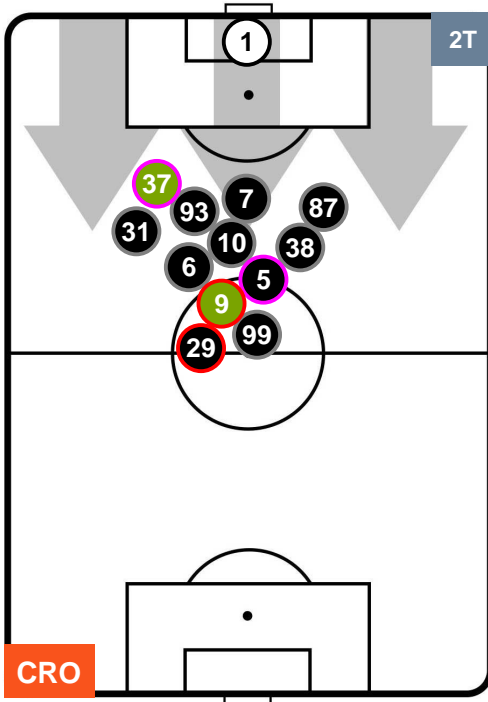

CROTONE

CRO 2

2 TOR

TORINO

POSIZIONI MEDIE POSSESSO PALLA (proprio)

- Legenda:**
- 1ª Sostituzione ● Giocatore Entrato ● Giocatore Uscito
  - 2ª Sostituzione ● Giocatore Entrato ● Giocatore Uscito ■ Giocatore Entrato in sostituzione di ●
  - 3ª Sostituzione ● Giocatore Entrato ● Giocatore Uscito ■ Giocatore Entrato in sostituzione di ●

CROTONE

CRO 2

2 TOR

TORINO

POSIZIONI MEDIE POSSESSO PALLA (avversario)

- Legenda:**
- 1^ Sostituzione ● Giocatore Entrato ● Giocatore Uscito
  - 2^ Sostituzione ● Giocatore Entrato ● Giocatore Uscito  Giocatore Entrato in sostituzione di ●
  - 3^ Sostituzione ● Giocatore Entrato ● Giocatore Uscito  Giocatore Entrato in sostituzione di ●