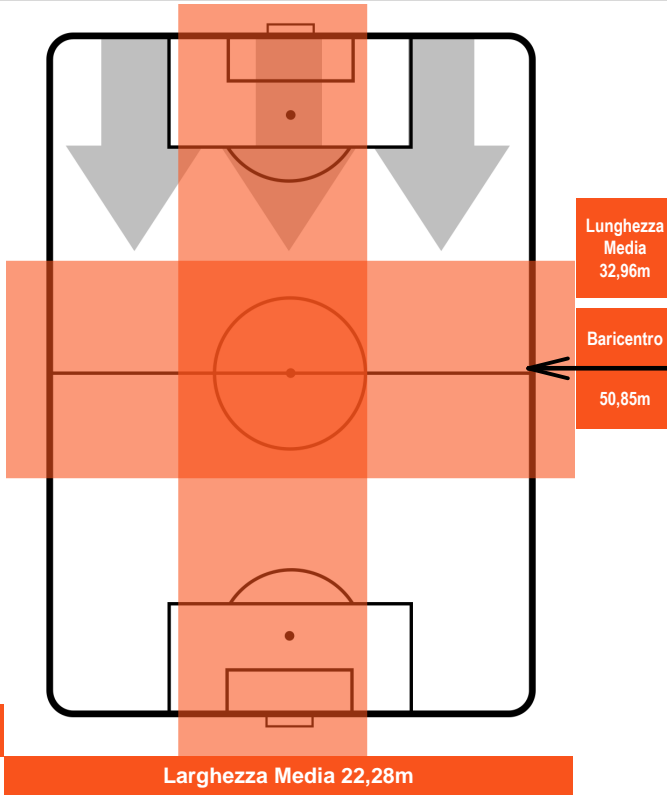

CROTONE

CRO 2

2 TOR

TORINO

BARICENTRO