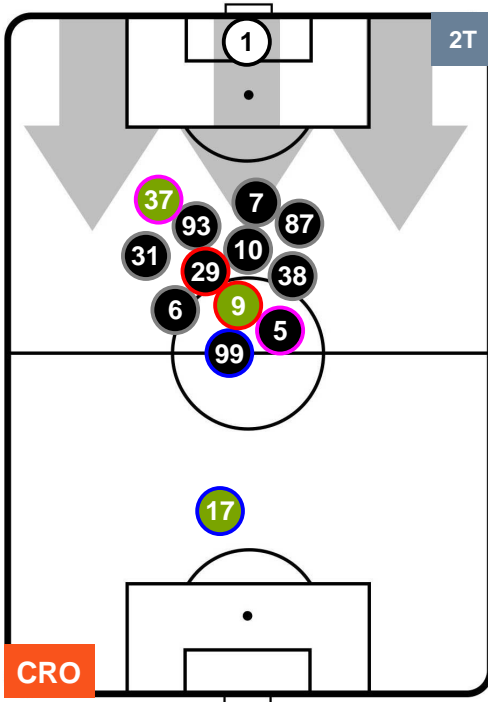

### HEATMAP

CROTONE

CRO 2

2 TOR

TORINO

## POSIZIONI MEDIE

- Legenda:**
- 1ª Sostituzione ● Giocatore Entrato ● Giocatore Uscito
  - 2ª Sostituzione ● Giocatore Entrato ● Giocatore Uscito ■ Giocatore Entrato in sostituzione di ●
  - 3ª Sostituzione ● Giocatore Entrato ● Giocatore Uscito ■ Giocatore Entrato in sostituzione di ●