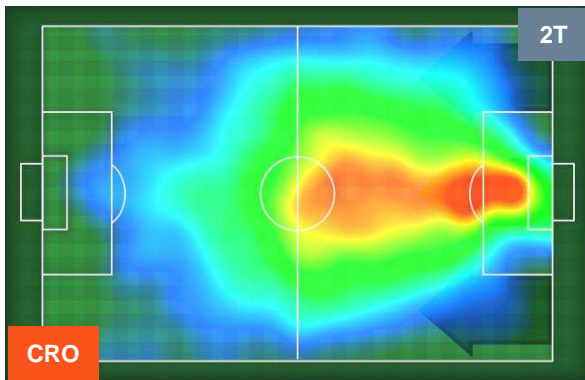

CROTONE

CRO 2

2 TOR

TORINO

RANKING GIOCATORI (Performance Chilometriche-Velocistiche)

Jog - Run - Sprint (km)

Rank	Player	totale km	
1	MARCUS ROHDEN	11.217	
	2.69	7.432	1.095
2	ROLANDO MANDRAGORA	11.209	
	2.663	7.72	0.826
3	ANDREA BARBERIS	10.393	
	2.719	7.089	0.585
4	FEDERICO CECCHERINI	10.211	
	2.831	6.661	0.719
5	MARIO SAMPIRISI	9.866	
	2.846	6.349	0.671

Velocità media in Run (km/h)

Rank	Player	Team	Velocity (km/h)
1	A. BUDIMIR	CRO	10.5
2	M. ROHDEN	CRO	7.5
3	M. TROTTA	CRO	7.5
4	R. MANDRAGORA	CRO	7.3
5	A. BARBERIS	CRO	7.1

Velocità in Sprint (km/h)

Rank	Player	Team	Velocity (km/h)
1	M. SAMPIRISI	CRO	34.27
2	A. STOIAN	CRO	33.25
3	B. MARTELLA	CRO	33.2
4	A. NALINI	CRO	32.84

Jog - Run - Sprint (km)

Rank	Player	totale km	
1	IAGO FALQUE	10.891	
	2.742	7.291	0.858
2	DANIELE BASELLI	10.789	
	2.614	7.496	0.679
3	LORENZO DE SILVESTRI	10.652	
	2.619	7.272	0.761
4	NICOLAS N'KOULOU	10.043	
	3.006	6.345	0.692
5	ADEM LJAJIC	9.968	
	3.062	5.863	1.043

Velocità media in Run (km/h)

Rank	Player	Team	Velocity (km/h)
1	D. BASELLI	TOR	7.4
2	L. DE SILVESTRI	TOR	7.3
3	I. FALQUE	TOR	7.3
4	U. SADIQ	TOR	7
5	A. LJAJIC	TOR	6.7

Velocità in Sprint (km/h)

Rank	Player	Team	Velocity (km/h)
1	T. RINCON	TOR	32.59
2	A. LJAJIC	TOR	32.09
3	M. NIANG	TOR	31.64
4	C. MOLINARO	TOR	31.34

PERFORMANCE DI SQUADRA (Chilometriche-Velocistiche)

Distanza percorsa (Km)	102.564
Velocità Media (Km/h)	6.6

Jog-Run-Sprint (km 102.564)

27.892	66.944	7.728

Distanza percorsa (Km)	100.396
Velocità Media (Km/h)	6.5

Jog-Run-Sprint (km 100.396)

28.09	64.719	7.587

CROTONE

CRO 2

2 TOR

TORINO

HEATMAP