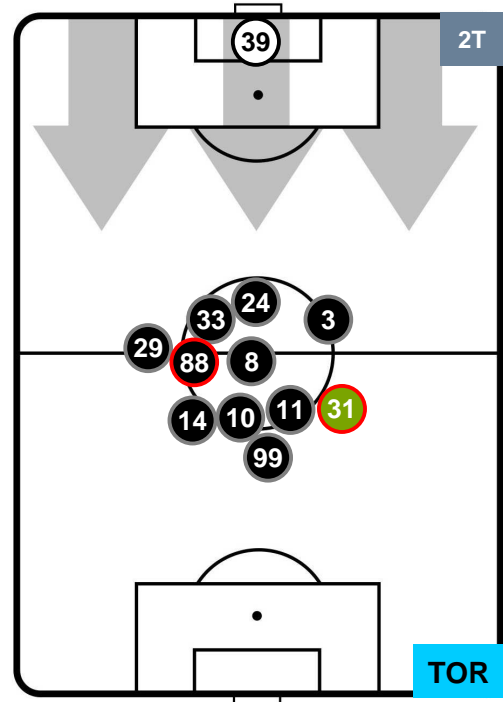

CROTONE

CRO 2

2 TOR

TORINO

POSIZIONI MEDIE POSSESSO PALLA (proprio)

- Legenda:**
- 1ª Sostituzione ● Giocatore Entrato ● Giocatore Uscito
  - 2ª Sostituzione ● Giocatore Entrato ● Giocatore Uscito ■ Giocatore Entrato in sostituzione di ●
  - 3ª Sostituzione ● Giocatore Entrato ● Giocatore Uscito ■ Giocatore Entrato in sostituzione di ●

CROTONE

CRO 2

2 TOR

TORINO

POSIZIONI MEDIE POSSESSO PALLA (avversario)

- Legenda:**
- 1^ Sostituzione ● Giocatore Entrato ● Giocatore Uscito
  - 2^ Sostituzione ● Giocatore Entrato ● Giocatore Uscito  Giocatore Entrato in sostituzione di ●
  - 3^ Sostituzione ● Giocatore Entrato ● Giocatore Uscito  Giocatore Entrato in sostituzione di ●