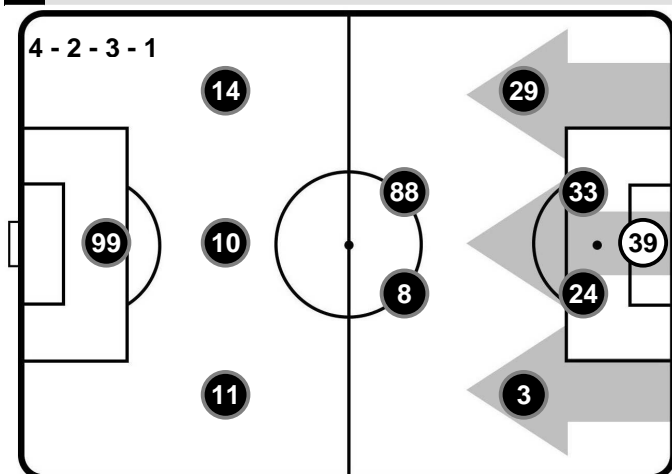

A disposizione

- 1 SALVADOR ICHAZO
- 32 VANJA MILINKOVIC-SAVIC
- 4 KEVIN BONIFAZI
- 5 MIRKO VALDIFIORI
- 13 NICOLAS BURDISSO
- 15 CRISTIAN ANSALDI
- 16 SAMUEL GUSTAFSON
- 19 MANUEL DE LUCA
- 20 SIMONE EDERA
- 21 ALEJANDRO BERENGUER
- 31 LUCAS BOYE'

Allenatore: SINISA MIHAJLOVIC

PAOLO VALERI

ALESSANDRO LO CICERO

GIANMATTIA TASSO

LIVIO MARINELLI

ROSARIO ABISSO

VALERIO MARINI