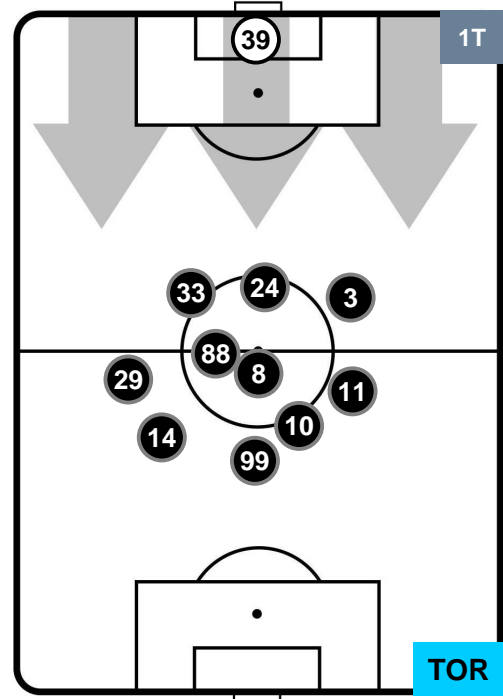

## POSIZIONI MEDIE

- Legenda:**
- 1ª Sostituzione ● Giocatore Entrato ● Giocatore Uscito
  - 2ª Sostituzione ● Giocatore Entrato ● Giocatore Uscito ■ Giocatore Entrato in sostituzione di ●
  - 3ª Sostituzione ● Giocatore Entrato ● Giocatore Uscito ■ Giocatore Entrato in sostituzione di ●

CROTONE

CRO 2

2 TOR

TORINO

POSIZIONI MEDIE POSSESSO PALLA (proprio)

- Legenda:**
- 1ª Sostituzione ● Giocatore Entrato ● Giocatore Uscito
  - 2ª Sostituzione ● Giocatore Entrato ● Giocatore Uscito ■ Giocatore Entrato in sostituzione di ●
  - 3ª Sostituzione ● Giocatore Entrato ● Giocatore Uscito ■ Giocatore Entrato in sostituzione di ●

CROTONE

CRO 2

2 TOR

TORINO

POSIZIONI MEDIE POSSESSO PALLA (avversario)

- Legenda:**
- 1^ Sostituzione ● Giocatore Entrato ● Giocatore Uscito
  - 2^ Sostituzione ● Giocatore Entrato ● Giocatore Uscito  Giocatore Entrato in sostituzione di ●
  - 3^ Sostituzione ● Giocatore Entrato ● Giocatore Uscito  Giocatore Entrato in sostituzione di ●