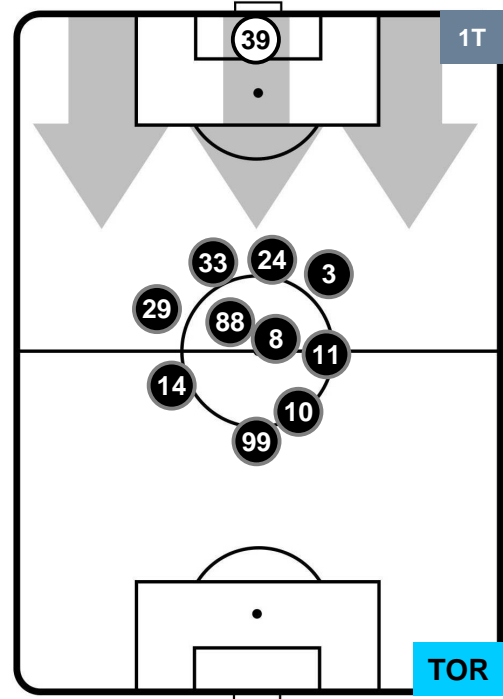

CROTONE

CRO 2

2 TOR

TORINO

POSIZIONI MEDIE POSSESSO PALLA (proprio)

- Legenda:**
- 1ª Sostituzione ● Giocatore Entrato ● Giocatore Uscito
  - 2ª Sostituzione ● Giocatore Entrato ● Giocatore Uscito ■ Giocatore Entrato in sostituzione di ●
  - 3ª Sostituzione ● Giocatore Entrato ● Giocatore Uscito ■ Giocatore Entrato in sostituzione di ●

CROTONE

CRO 2

2 TOR

TORINO

POSIZIONI MEDIE POSSESSO PALLA (avversario)

- Legenda:**
- 1^ Sostituzione ● Giocatore Entrato ● Giocatore Uscito
  - 2^ Sostituzione ● Giocatore Entrato ● Giocatore Uscito  Giocatore Entrato in sostituzione di ●
  - 3^ Sostituzione ● Giocatore Entrato ● Giocatore Uscito  Giocatore Entrato in sostituzione di ●