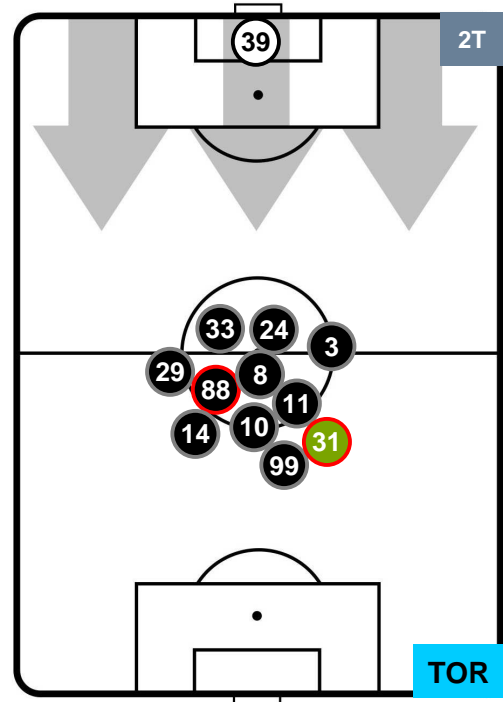

### HEATMAP

CROTONE

CRO 2

2 TOR

TORINO

## POSIZIONI MEDIE

- Legenda:**
- 1ª Sostituzione ● Giocatore Entrato ● Giocatore Uscito
  - 2ª Sostituzione ● Giocatore Entrato ● Giocatore Uscito ■ Giocatore Entrato in sostituzione di ●
  - 3ª Sostituzione ● Giocatore Entrato ● Giocatore Uscito ■ Giocatore Entrato in sostituzione di ●