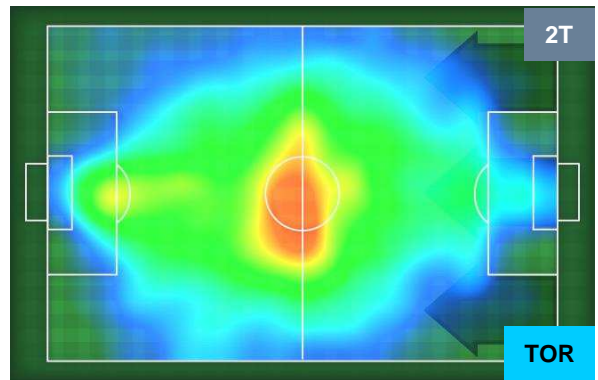

CROTONE

CRO 2

2 TOR

TORINO

RANKING GIOCATORI (Performance Chilometriche-Velocistiche)

Jog - Run - Sprint (km)

Rank	Player	totale km	
1	MARCUS ROHDEN	11.217	
	2.69	7.432	1.095
2	ROLANDO MANDRAGORA	11.209	
	2.663	7.72	0.826
3	ANDREA BARBERIS	10.393	
	2.719	7.089	0.585
4	FEDERICO CECCHERINI	10.211	
	2.831	6.661	0.719
5	MARIO SAMPIRISI	9.866	
	2.846	6.349	0.671

Velocità media in Run (km/h)

Rank	Player	Team	Velocity (km/h)
1	A. BUDIMIR	CRO	10.5
2	M. ROHDEN	CRO	7.5
3	M. TROTTA	CRO	7.5
4	R. MANDRAGORA	CRO	7.3
5	A. BARBERIS	CRO	7.1

Velocità in Sprint (km/h)

Rank	Player	Team	Velocity (km/h)
1	M. SAMPIRISI	CRO	34.27
2	A. STOIAN	CRO	33.25
3	B. MARTELLA	CRO	33.2
4	A. NALINI	CRO	32.84

Jog - Run - Sprint (km)

Rank	Player	totale km	
1	IAGO FALQUE	10.891	
	2.742	7.291	0.858
2	DANIELE BASELLI	10.789	
	2.614	7.496	0.679
3	LORENZO DE SILVESTRI	10.652	
	2.619	7.272	0.761
4	NICOLAS N'KOULOU	10.043	
	3.006	6.345	0.692
5	ADEM LJAJIC	9.968	
	3.062	5.863	1.043

Velocità media in Run (km/h)

Rank	Player	Team	Velocity (km/h)
1	D. BASELLI	TOR	7.4
2	L. DE SILVESTRI	TOR	7.3
3	I. FALQUE	TOR	7.3
4	U. SADIQ	TOR	7
5	A. LJAJIC	TOR	6.7

Velocità in Sprint (km/h)

Rank	Player	Team	Velocity (km/h)
1	T. RINCON	TOR	32.59
2	A. LJAJIC	TOR	32.09
3	M. NIANG	TOR	31.64
4	C. MOLINARO	TOR	31.34

PERFORMANCE DI SQUADRA (Chilometriche-Velocistiche)

Distanza percorsa (Km)	102.564
Velocità Media (Km/h)	6.6

Jog-Run-Sprint (km 102.564)

27.892	66.944	7.728

Distanza percorsa (Km)	100.396
Velocità Media (Km/h)	6.5

Jog-Run-Sprint (km 100.396)

28.09	64.719	7.587

CROTONE

CRO 2

2 TOR

TORINO

HEATMAP