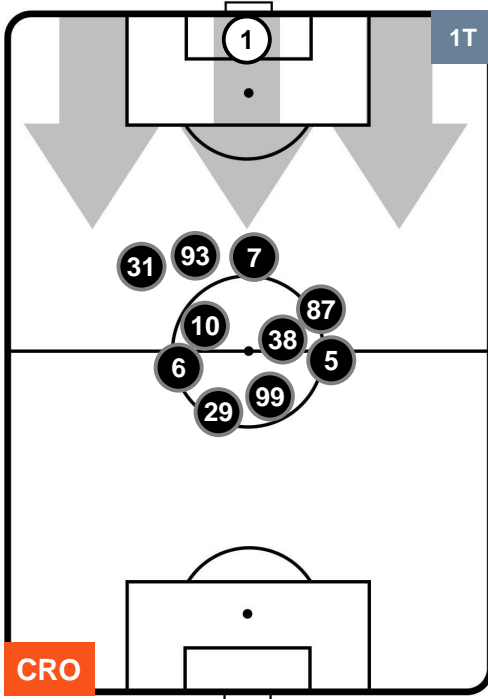

## POSIZIONI MEDIE

- Legenda:**
- 1ª Sostituzione ● Giocatore Entrato ● Giocatore Uscito
  - 2ª Sostituzione ● Giocatore Entrato ● Giocatore Uscito ■ Giocatore Entrato in sostituzione di ●
  - 3ª Sostituzione ● Giocatore Entrato ● Giocatore Uscito ■ Giocatore Entrato in sostituzione di ●

CROTONE

CRO 2

2 TOR

TORINO

POSIZIONI MEDIE POSSESSO PALLA (proprio)

- Legenda:**
- 1ª Sostituzione ● Giocatore Entrato ● Giocatore Uscito
  - 2ª Sostituzione ● Giocatore Entrato ● Giocatore Uscito ■ Giocatore Entrato in sostituzione di ●
  - 3ª Sostituzione ● Giocatore Entrato ● Giocatore Uscito ■ Giocatore Entrato in sostituzione di ●

CROTONE

CRO 2

2 TOR

TORINO

POSIZIONI MEDIE POSSESSO PALLA (avversario)

- Legenda:**
- 1^ Sostituzione ● Giocatore Entrato ● Giocatore Uscito
  - 2^ Sostituzione ● Giocatore Entrato ● Giocatore Uscito  Giocatore Entrato in sostituzione di ●
  - 3^ Sostituzione ● Giocatore Entrato ● Giocatore Uscito  Giocatore Entrato in sostituzione di ●