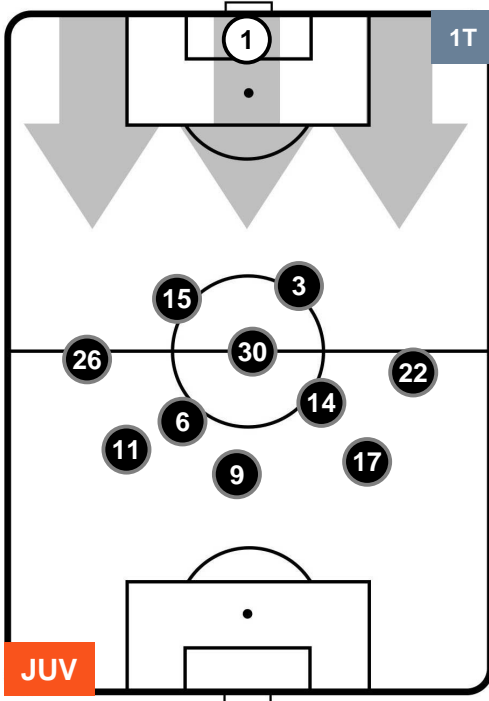

### HEATMAP

POSIZIONI MEDIE

- Legenda:**
- 1ª Sostituzione Giocatore Entrato Giocatore Uscito
  - 2ª Sostituzione Giocatore Entrato Giocatore Uscito Giocatore Entrato in sostituzione di
  - 3ª Sostituzione Giocatore Entrato Giocatore Uscito Giocatore Entrato in sostituzione di

JUVENTUS

JUV 1

2 LAZ

LAZIO

POSIZIONI MEDIE POSSESSO PALLA (proprio)

- Legenda:**
- 1ª Sostituzione ● Giocatore Entrato ● Giocatore Uscito
  - 2ª Sostituzione ● Giocatore Entrato ● Giocatore Uscito ■ Giocatore Entrato in sostituzione di ●
  - 3ª Sostituzione ● Giocatore Entrato ● Giocatore Uscito ■ Giocatore Entrato in sostituzione di ●

JUVENTUS **JUV** 1 **2** LAZ LAZIO

POSIZIONI MEDIE POSSESSO PALLA (avversario)

- Legenda:**
- 1ª Sostituzione ● Giocatore Entrato ● Giocatore Uscito
  - 2ª Sostituzione ● Giocatore Entrato ● Giocatore Uscito ■ Giocatore Entrato in sostituzione di ●
  - 3ª Sostituzione ● Giocatore Entrato ● Giocatore Uscito ■ Giocatore Entrato in sostituzione di ●