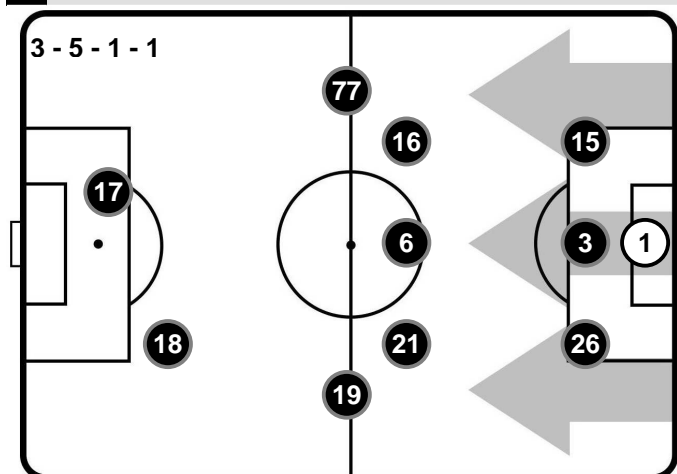

### LAZIO

- 1 THOMAS STRAKOSHA (P)
- 15 BASTOS
- 3 STEFAN DE VRIJ
- 26 STEFAN RADU
- 77 ADAM MARUSIC
- 16 MARCO PAROLO
- 6 LUCAS LEIVA
- 21 SERGEJ MILINKOVIC-SAVIC
- 19 SENAD LULIC
- 18 LUIS ALBERTO
- 17 CIRO IMMOBILE