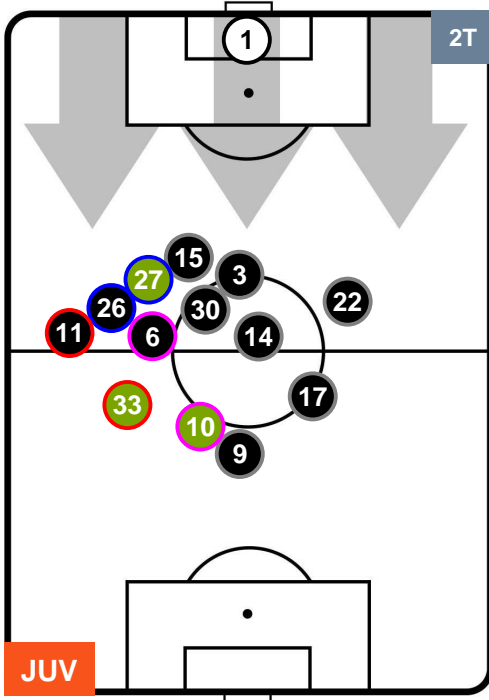

### HEATMAP

POSIZIONI MEDIE

- Legenda:**
- 1ª Sostituzione Giocatore Entrato Giocatore Uscito
  - 2ª Sostituzione Giocatore Entrato Giocatore Uscito Giocatore Entrato in sostituzione di
  - 3ª Sostituzione Giocatore Entrato Giocatore Uscito Giocatore Entrato in sostituzione di

JUVENTUS

JUV 1

2 LAZ

LAZIO

POSIZIONI MEDIE POSSESSO PALLA (proprio)

- Legenda:**
- 1ª Sostituzione ● Giocatore Entrato ● Giocatore Uscito
  - 2ª Sostituzione ● Giocatore Entrato ● Giocatore Uscito ■ Giocatore Entrato in sostituzione di ●
  - 3ª Sostituzione ● Giocatore Entrato ● Giocatore Uscito ■ Giocatore Entrato in sostituzione di ●

JUVENTUS **JUV** 1 **2** LAZ LAZIO

POSIZIONI MEDIE POSSESSO PALLA (avversario)

- Legenda:**
- 1ª Sostituzione ● Giocatore Entrato ● Giocatore Uscito
  - 2ª Sostituzione ● Giocatore Entrato ● Giocatore Uscito ■ Giocatore Entrato in sostituzione di ●
  - 3ª Sostituzione ● Giocatore Entrato ● Giocatore Uscito ■ Giocatore Entrato in sostituzione di ●