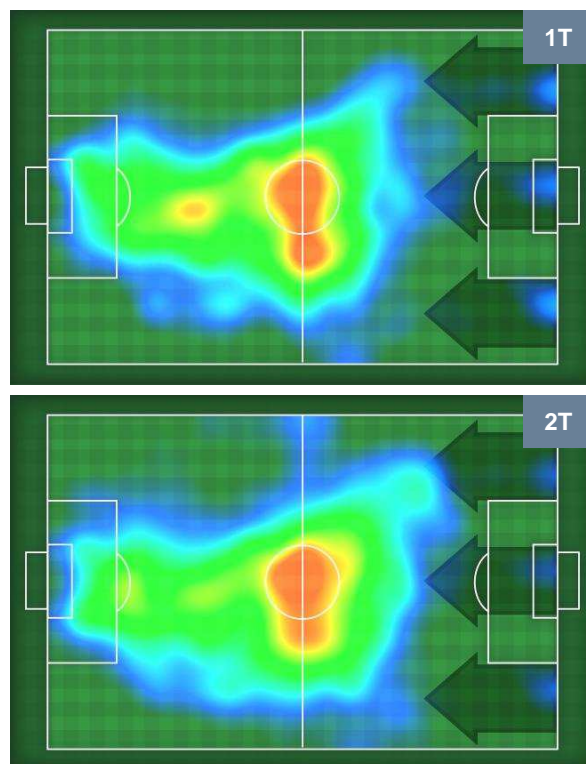

JUVENTUS

JUV 1

2 LAZ

LAZIO

MVP (Most Valuable Player)

DOUGLAS COSTA		11
	JUVENTUS	JUV
Ruolo:	Centrocampista	
Altezza:	1,72m	
Peso:	64 Kg	
Data Nascita:	14/09/1990	
Nazionalità:	BRA	
Jog 23% - Run 68% - Sprint 9%		Km 6.905
1.619	4.678	0.608
Statistiche		
Gol	1	
Occasioni da gol	2	
Totale tiri	2	
Tiri in porta (Gol)	2(1)	
Azioni attacco	4	
Palle recuperate	2	
Falli subiti	1	
Minuti giocati	54'	

CIRO IMMOBILE		17
	LAZIO	LAZ
Ruolo:	Attaccante	
Altezza:	1,84m	
Peso:	80 Kg	
Data Nascita:	20/02/1990	
Nazionalità:	ITA	
Jog 32% - Run 57% - Sprint 11%		Km 9.177
2.962	5.268	0.947
Statistiche		
Gol	2	
Occasioni da gol	3	
Totale tiri	3	
Tiri in porta (Gol)	3(2)	
Azioni attacco	6	
Falli subiti	2	
Minuti giocati	76'	

HeatMap