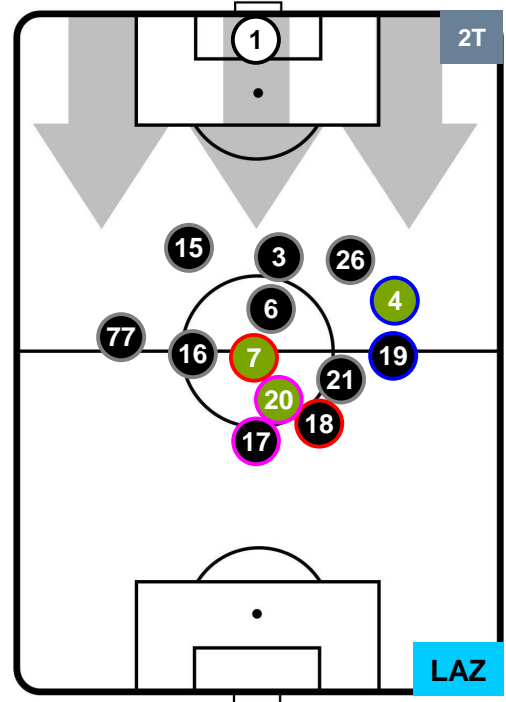

### HEATMAP

POSIZIONI MEDIE

- Legenda:**
- 1ª Sostituzione Giocatore Entrato Giocatore Uscito
  - 2ª Sostituzione Giocatore Entrato Giocatore Uscito Giocatore Entrato in sostituzione di
  - 3ª Sostituzione Giocatore Entrato Giocatore Uscito Giocatore Entrato in sostituzione di

JUVENTUS

JUV 1

2 LAZ

LAZIO

POSIZIONI MEDIE POSSESSO PALLA (proprio)

- Legenda:**
- 1ª Sostituzione ● Giocatore Entrato ● Giocatore Uscito
  - 2ª Sostituzione ● Giocatore Entrato ● Giocatore Uscito ■ Giocatore Entrato in sostituzione di ●
  - 3ª Sostituzione ● Giocatore Entrato ● Giocatore Uscito ■ Giocatore Entrato in sostituzione di ●

JUVENTUS **JUV** 1 **2** LAZ LAZIO

POSIZIONI MEDIE POSSESSO PALLA (avversario)

- Legenda:**
- 1ª Sostituzione ● Giocatore Entrato ● Giocatore Uscito
  - 2ª Sostituzione ● Giocatore Entrato ● Giocatore Uscito ■ Giocatore Entrato in sostituzione di ●
  - 3ª Sostituzione ● Giocatore Entrato ● Giocatore Uscito ■ Giocatore Entrato in sostituzione di ●