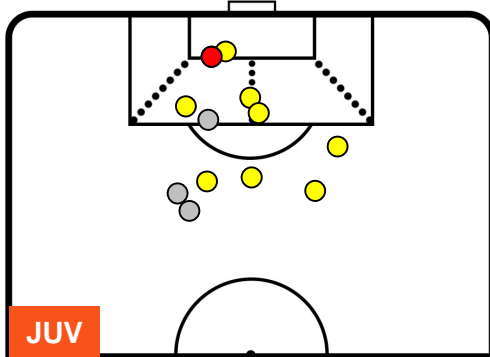

JUVENTUS **JUV** 1 **2** LAZ LAZIO

POSIZIONI MEDIE POSSESSO PALLA (avversario)

- Legenda:**
- 1ª Sostituzione ● Giocatore Entrato ● Giocatore Uscito
  - 2ª Sostituzione ● Giocatore Entrato ● Giocatore Uscito ■ Giocatore Entrato in sostituzione di ●
  - 3ª Sostituzione ● Giocatore Entrato ● Giocatore Uscito ■ Giocatore Entrato in sostituzione di ●

JUVENTUS **JUV** 1 **2** LAZ LAZIO

**BARICENTRO**

**BILANCIAMENTO OFFENSIVO**

JUVENTUS **JUV** 1 **2** **LAZ** LAZIO

ZONE DI TIRO

1	Gol	2
9	In porta	7
3	Fuori Porta	1

CROSS IN GIOCO

PALLE RECUPERATE