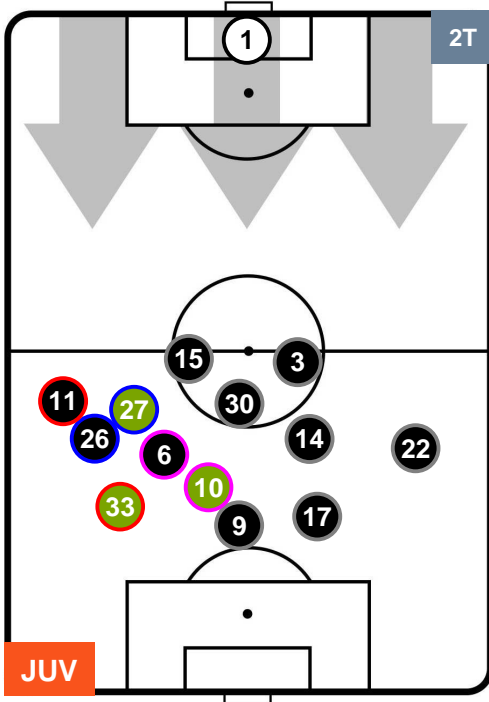

### HEATMAP

POSIZIONI MEDIE

- Legenda:**
- 1ª Sostituzione Giocatore Entrato Giocatore Uscito
  - 2ª Sostituzione Giocatore Entrato Giocatore Uscito Giocatore Entrato in sostituzione di
  - 3ª Sostituzione Giocatore Entrato Giocatore Uscito Giocatore Entrato in sostituzione di

JUVENTUS

JUV 1

2 LAZ

LAZIO

POSIZIONI MEDIE POSSESSO PALLA (proprio)

- Legenda:**
- 1ª Sostituzione ● Giocatore Entrato ● Giocatore Uscito
  - 2ª Sostituzione ● Giocatore Entrato ● Giocatore Uscito ■ Giocatore Entrato in sostituzione di ●
  - 3ª Sostituzione ● Giocatore Entrato ● Giocatore Uscito ■ Giocatore Entrato in sostituzione di ●

JUVENTUS **JUV** 1 **2** LAZ LAZIO

POSIZIONI MEDIE POSSESSO PALLA (avversario)

- Legenda:**
- 1ª Sostituzione ● Giocatore Entrato ● Giocatore Uscito
  - 2ª Sostituzione ● Giocatore Entrato ● Giocatore Uscito ■ Giocatore Entrato in sostituzione di ●
  - 3ª Sostituzione ● Giocatore Entrato ● Giocatore Uscito ■ Giocatore Entrato in sostituzione di ●