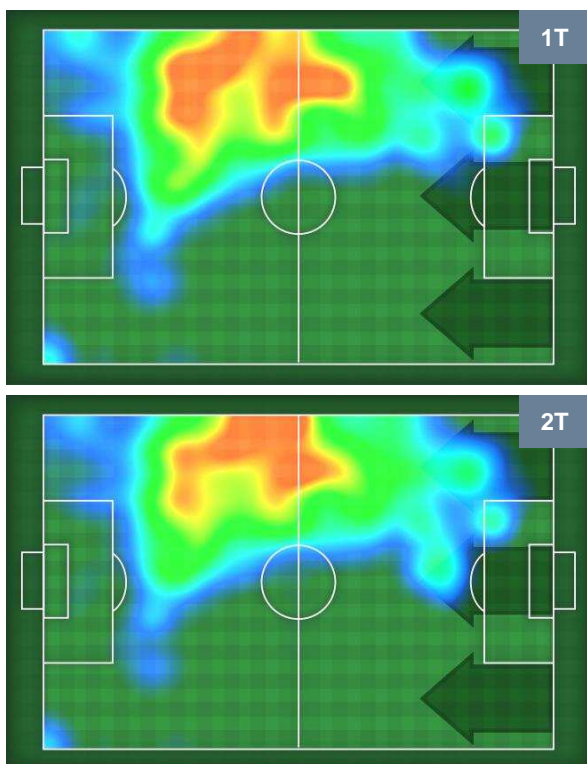

JUVENTUS

JUV 1

2 LAZ

LAZIO

MVP (Most Valuable Player)

DOUGLAS COSTA		11
	JUVENTUS	JUV
Ruolo:	Centrocampista	
Altezza:	1,72m	
Peso:	64 Kg	
Data Nascita:	14/09/1990	
Nazionalità:	BRA	
Jog 23% - Run 68% - Sprint 9%		Km 6.905
1.619	4.678	0.608
Statistiche		
Gol	1	
Occasioni da gol	2	
Totale tiri	2	
Tiri in porta (Gol)	2(1)	
Azioni attacco	4	
Palle recuperate	2	
Falli subiti	1	
Minuti giocati	54'	

CIRO IMMOBILE		17
	LAZIO	LAZ
Ruolo:	Attaccante	
Altezza:	1,84m	
Peso:	80 Kg	
Data Nascita:	20/02/1990	
Nazionalità:	ITA	
Jog 32% - Run 57% - Sprint 11%		Km 9.177
2.962	5.268	0.947
Statistiche		
Gol	2	
Occasioni da gol	3	
Totale tiri	3	
Tiri in porta (Gol)	3(2)	
Azioni attacco	6	
Falli subiti	2	
Minuti giocati	76'	

HeatMap