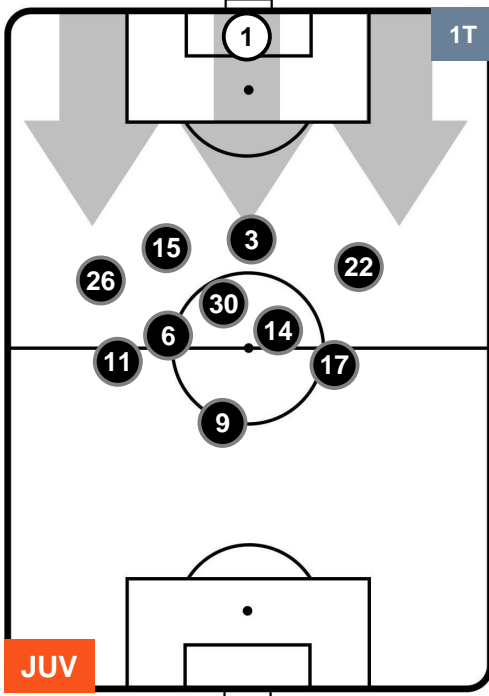

### HEATMAP

POSIZIONI MEDIE

- Legenda:**
- 1ª Sostituzione Giocatore Entrato Giocatore Uscito
  - 2ª Sostituzione Giocatore Entrato Giocatore Uscito Giocatore Entrato in sostituzione di
  - 3ª Sostituzione Giocatore Entrato Giocatore Uscito Giocatore Entrato in sostituzione di

JUVENTUS

JUV 1

2 LAZ

LAZIO

POSIZIONI MEDIE POSSESSO PALLA (proprio)

- Legenda:**
- 1ª Sostituzione ● Giocatore Entrato ● Giocatore Uscito
  - 2ª Sostituzione ● Giocatore Entrato ● Giocatore Uscito ■ Giocatore Entrato in sostituzione di ●
  - 3ª Sostituzione ● Giocatore Entrato ● Giocatore Uscito ■ Giocatore Entrato in sostituzione di ●

JUVENTUS **JUV** 1 **2** LAZ LAZIO

POSIZIONI MEDIE POSSESSO PALLA (avversario)

- Legenda:**
- 1ª Sostituzione ● Giocatore Entrato ● Giocatore Uscito
  - 2ª Sostituzione ● Giocatore Entrato ● Giocatore Uscito ■ Giocatore Entrato in sostituzione di ●
  - 3ª Sostituzione ● Giocatore Entrato ● Giocatore Uscito ■ Giocatore Entrato in sostituzione di ●