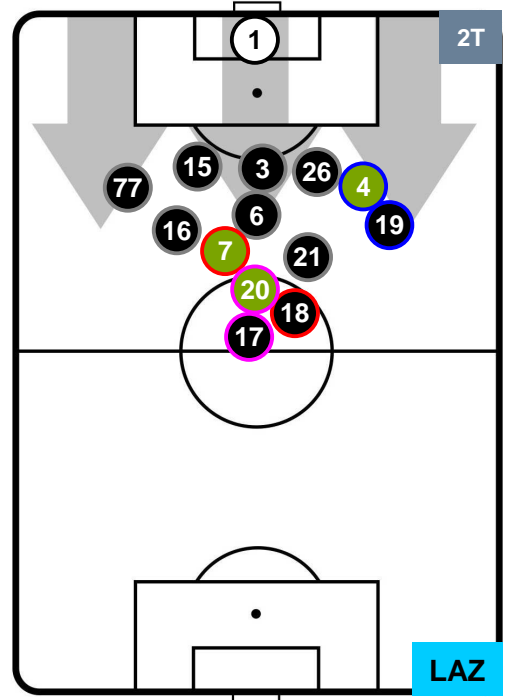

### HEATMAP

POSIZIONI MEDIE

- Legenda:**
- 1ª Sostituzione Giocatore Entrato Giocatore Uscito
  - 2ª Sostituzione Giocatore Entrato Giocatore Uscito Giocatore Entrato in sostituzione di
  - 3ª Sostituzione Giocatore Entrato Giocatore Uscito Giocatore Entrato in sostituzione di

JUVENTUS

JUV 1

2 LAZ

LAZIO

POSIZIONI MEDIE POSSESSO PALLA (proprio)

- Legenda:**
- 1ª Sostituzione ● Giocatore Entrato ● Giocatore Uscito
  - 2ª Sostituzione ● Giocatore Entrato ● Giocatore Uscito ■ Giocatore Entrato in sostituzione di ●
  - 3ª Sostituzione ● Giocatore Entrato ● Giocatore Uscito ■ Giocatore Entrato in sostituzione di ●

JUVENTUS **JUV** 1 **2** LAZ LAZIO

POSIZIONI MEDIE POSSESSO PALLA (avversario)

- Legenda:**
- 1ª Sostituzione ● Giocatore Entrato ● Giocatore Uscito
  - 2ª Sostituzione ● Giocatore Entrato ● Giocatore Uscito ■ Giocatore Entrato in sostituzione di ●
  - 3ª Sostituzione ● Giocatore Entrato ● Giocatore Uscito ■ Giocatore Entrato in sostituzione di ●