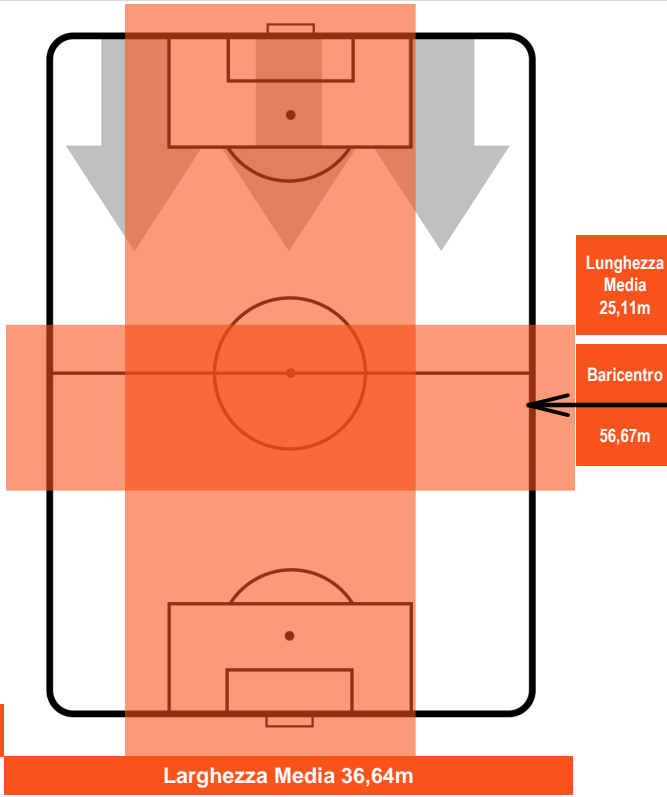

### HEATMAP

POSIZIONI MEDIE

- Legenda:**
- 1ª Sostituzione Giocatore Entrato Giocatore Uscito
  - 2ª Sostituzione Giocatore Entrato Giocatore Uscito Giocatore Entrato in sostituzione di
  - 3ª Sostituzione Giocatore Entrato Giocatore Uscito Giocatore Entrato in sostituzione di

JUVENTUS **JUV** 1 **2** LAZ LAZIO

POSIZIONI MEDIE POSSESSO PALLA (avversario)

- Legenda:**
- 1ª Sostituzione ● Giocatore Entrato ● Giocatore Uscito
  - 2ª Sostituzione ● Giocatore Entrato ● Giocatore Uscito ■ Giocatore Entrato in sostituzione di ●
  - 3ª Sostituzione ● Giocatore Entrato ● Giocatore Uscito ■ Giocatore Entrato in sostituzione di ●

JUVENTUS **JUV** 1 **2** LAZ LAZIO

**BARICENTRO**

**BILANCIAMENTO OFFENSIVO**

JUVENTUS **JUV** 1 **2** **LAZ** LAZIO

ZONE DI TIRO

1	Gol	2
9	In porta	7
3	Fuori Porta	1

CROSS IN GIOCO

PALLE RECUPERATE