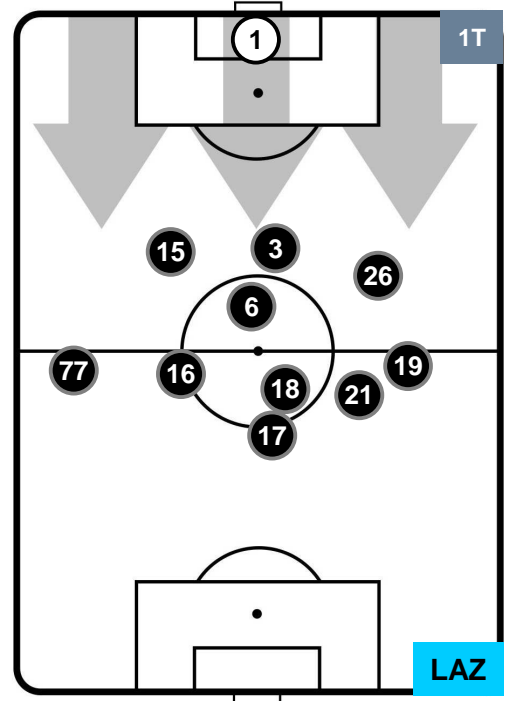

### HEATMAP

POSIZIONI MEDIE

- Legenda:**
- 1ª Sostituzione Giocatore Entrato Giocatore Uscito
  - 2ª Sostituzione Giocatore Entrato Giocatore Uscito Giocatore Entrato in sostituzione di
  - 3ª Sostituzione Giocatore Entrato Giocatore Uscito Giocatore Entrato in sostituzione di

JUVENTUS

JUV 1

2 LAZ

LAZIO

POSIZIONI MEDIE POSSESSO PALLA (proprio)

- Legenda:**
- 1ª Sostituzione ● Giocatore Entrato ● Giocatore Uscito
  - 2ª Sostituzione ● Giocatore Entrato ● Giocatore Uscito ■ Giocatore Entrato in sostituzione di ●
  - 3ª Sostituzione ● Giocatore Entrato ● Giocatore Uscito ■ Giocatore Entrato in sostituzione di ●

JUVENTUS **JUV** 1 **2** LAZ LAZIO

POSIZIONI MEDIE POSSESSO PALLA (avversario)

- Legenda:**
- 1ª Sostituzione ● Giocatore Entrato ● Giocatore Uscito
  - 2ª Sostituzione ● Giocatore Entrato ● Giocatore Uscito ■ Giocatore Entrato in sostituzione di ●
  - 3ª Sostituzione ● Giocatore Entrato ● Giocatore Uscito ■ Giocatore Entrato in sostituzione di ●