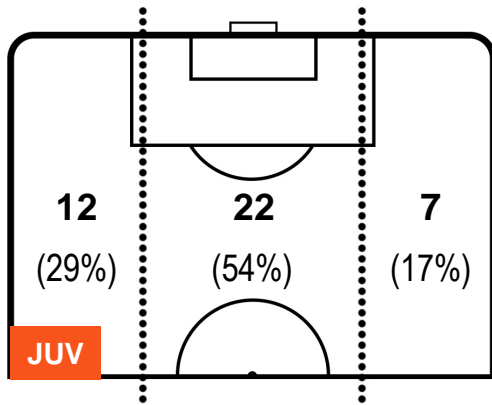

### HEATMAP

POSIZIONI MEDIE

- Legenda:**
- 1ª Sostituzione Giocatore Entrato Giocatore Uscito
  - 2ª Sostituzione Giocatore Entrato Giocatore Uscito Giocatore Entrato in sostituzione di
  - 3ª Sostituzione Giocatore Entrato Giocatore Uscito Giocatore Entrato in sostituzione di

JUVENTUS **JUV** 1 **2** LAZ LAZIO

POSIZIONI MEDIE POSSESSO PALLA (avversario)

- Legenda:**
- 1ª Sostituzione ● Giocatore Entrato ● Giocatore Uscito
  - 2ª Sostituzione ● Giocatore Entrato ● Giocatore Uscito ■ Giocatore Entrato in sostituzione di ●
  - 3ª Sostituzione ● Giocatore Entrato ● Giocatore Uscito ■ Giocatore Entrato in sostituzione di ●

JUVENTUS **JUV** 1 **2** LAZ LAZIO

**BARICENTRO**

**BILANCIAMENTO OFFENSIVO**

JUVENTUS **JUV** 1 **2** **LAZ** LAZIO

ZONE DI TIRO

1	Gol	2
9	In porta	7
3	Fuori Porta	1

CROSS IN GIOCO

PALLE RECUPERATE