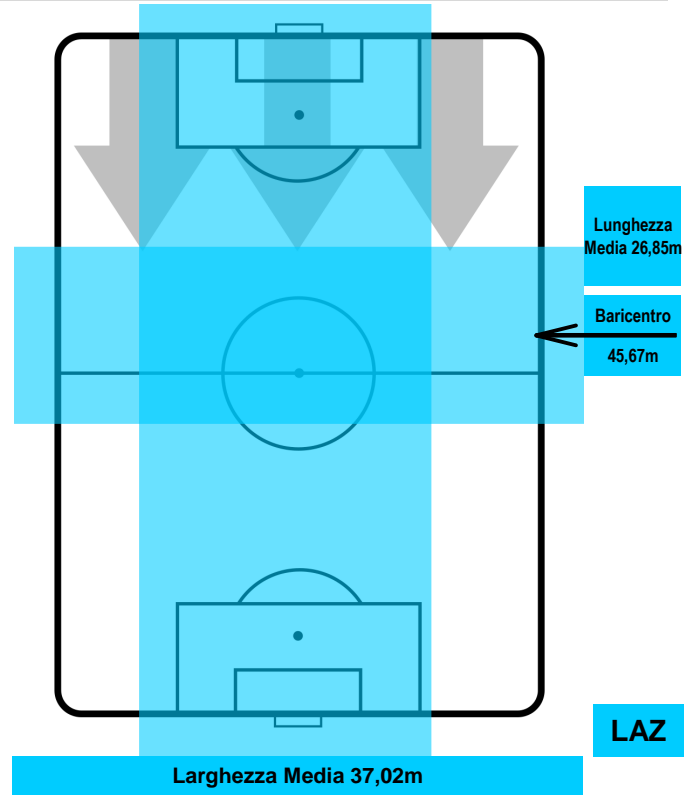

JUVENTUS **JUV** 1 **2** LAZ LAZIO

POSIZIONI MEDIE POSSESSO PALLA (avversario)

- Legenda:**
- 1ª Sostituzione ● Giocatore Entrato ● Giocatore Uscito
  - 2ª Sostituzione ● Giocatore Entrato ● Giocatore Uscito ■ Giocatore Entrato in sostituzione di ●
  - 3ª Sostituzione ● Giocatore Entrato ● Giocatore Uscito ■ Giocatore Entrato in sostituzione di ●

JUVENTUS **JUV** 1 **2** LAZ LAZIO

**BARICENTRO**

**BILANCIAMENTO OFFENSIVO**

JUVENTUS **JUV** 1 **2** **LAZ** LAZIO

ZONE DI TIRO

1	Gol	2
9	In porta	7
3	Fuori Porta	1

CROSS IN GIOCO

PALLE RECUPERATE