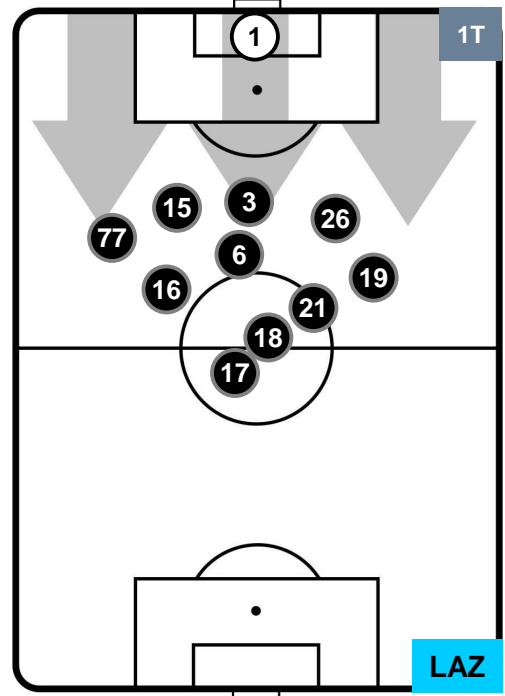

### HEATMAP

POSIZIONI MEDIE

- Legenda:**
- 1ª Sostituzione Giocatore Entrato Giocatore Uscito
  - 2ª Sostituzione Giocatore Entrato Giocatore Uscito Giocatore Entrato in sostituzione di
  - 3ª Sostituzione Giocatore Entrato Giocatore Uscito Giocatore Entrato in sostituzione di

JUVENTUS

JUV 1

2 LAZ

LAZIO

POSIZIONI MEDIE POSSESSO PALLA (proprio)

- Legenda:**
- 1ª Sostituzione ● Giocatore Entrato ● Giocatore Uscito
  - 2ª Sostituzione ● Giocatore Entrato ● Giocatore Uscito ■ Giocatore Entrato in sostituzione di ●
  - 3ª Sostituzione ● Giocatore Entrato ● Giocatore Uscito ■ Giocatore Entrato in sostituzione di ●

JUVENTUS **JUV** 1 **2** LAZ LAZIO

POSIZIONI MEDIE POSSESSO PALLA (avversario)

- Legenda:**
- 1ª Sostituzione ● Giocatore Entrato ● Giocatore Uscito
  - 2ª Sostituzione ● Giocatore Entrato ● Giocatore Uscito ■ Giocatore Entrato in sostituzione di ●
  - 3ª Sostituzione ● Giocatore Entrato ● Giocatore Uscito ■ Giocatore Entrato in sostituzione di ●