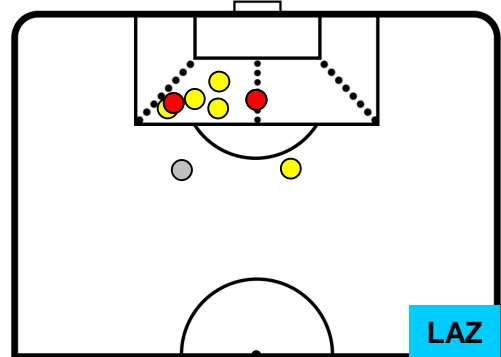

JUVENTUS **JUV** 1 **2** LAZ LAZIO

POSIZIONI MEDIE POSSESSO PALLA (avversario)

- Legenda:**
- 1ª Sostituzione ● Giocatore Entrato ● Giocatore Uscito
  - 2ª Sostituzione ● Giocatore Entrato ● Giocatore Uscito ■ Giocatore Entrato in sostituzione di ●
  - 3ª Sostituzione ● Giocatore Entrato ● Giocatore Uscito ■ Giocatore Entrato in sostituzione di ●

JUVENTUS **JUV** 1 **2** LAZ LAZIO

**BARICENTRO**

**BILANCIAMENTO OFFENSIVO**

JUVENTUS **JUV** 1 **2** **LAZ** LAZIO

ZONE DI TIRO

1	Gol	2
9	In porta	7
3	Fuori Porta	1

CROSS IN GIOCO

PALLE RECUPERATE