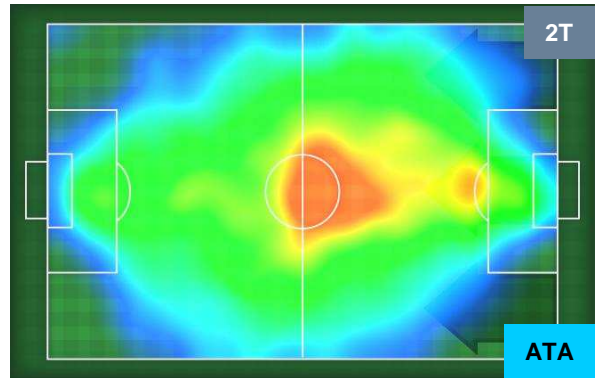

Jog-Run-Sprint (km 111.37)

27.46	73.75	10.16
-------	-------	-------

SAMPDORIA

SAM **3**

1 **ATA**

ATALANTA

HEATMAP

SAMPDORIA

SAM 3

1 ATA

ATALANTA

POSIZIONI MEDIE

- Legenda:**
- 1ª Sostituzione ● Giocatore Entrato ● Giocatore Uscito
 - 2ª Sostituzione ● Giocatore Entrato ● Giocatore Uscito ■ Giocatore Entrato in sostituzione di ●
 - 3ª Sostituzione ● Giocatore Entrato ● Giocatore Uscito ■ Giocatore Entrato in sostituzione di ●