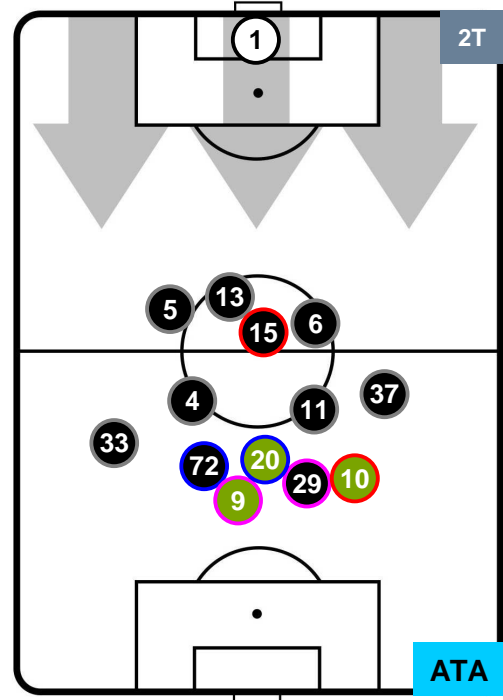

SAM 3

1 ATA

ATALANTA

POSIZIONI MEDIE

- Legenda:**
- 1ª Sostituzione ● Giocatore Entrato ● Giocatore Uscito
 - 2ª Sostituzione ● Giocatore Entrato ● Giocatore Uscito ■ Giocatore Entrato in sostituzione di ●
 - 3ª Sostituzione ● Giocatore Entrato ● Giocatore Uscito ■ Giocatore Entrato in sostituzione di ●

SAMPDORIA

SAM 3

1 ATA

ATALANTA

POSIZIONI MEDIE POSSESSO PALLA (proprio)

- Legenda:**
- 1ª Sostituzione ● Giocatore Entrato ● Giocatore Uscito
 - 2ª Sostituzione ● Giocatore Entrato ● Giocatore Uscito ■ Giocatore Entrato in sostituzione di ●
 - 3ª Sostituzione ● Giocatore Entrato ● Giocatore Uscito ■ Giocatore Entrato in sostituzione di ●

SAMPDORIA

SAM 3

1 ATA

ATALANTA

POSIZIONI MEDIE POSSESSO PALLA (avversario)

- Legenda:**
- 1ª Sostituzione ● Giocatore Entrato ● Giocatore Uscito
 - 2ª Sostituzione ● Giocatore Entrato ● Giocatore Uscito Giocatore Entrato in sostituzione di ●
 - 3ª Sostituzione ● Giocatore Entrato ● Giocatore Uscito Giocatore Entrato in sostituzione di ●