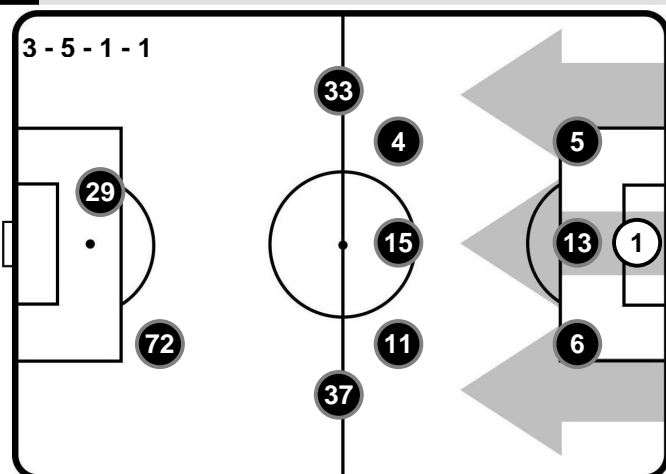

A disposizione

- 31 FRANCESCO ROSSI
- 91 PIERLUIGI GOLLINI
- 7 RICCARDO ORSOLINI
- 8 ROBIN GOSENS
- 9 ANDREAS CORNELIUS
- 10 ALEJANDRO GOMEZ
- 20 LUCA VIDO
- 21 TIMOTHY CASTAGNE
- 27 JASMIN KURTIC
- 28 GIANLUCA MANCINI
- 32 NICOLAS HAAS
- 95 ALESSANDRO BASTONI

Allenatore: GIAN PIERO GASPERINI