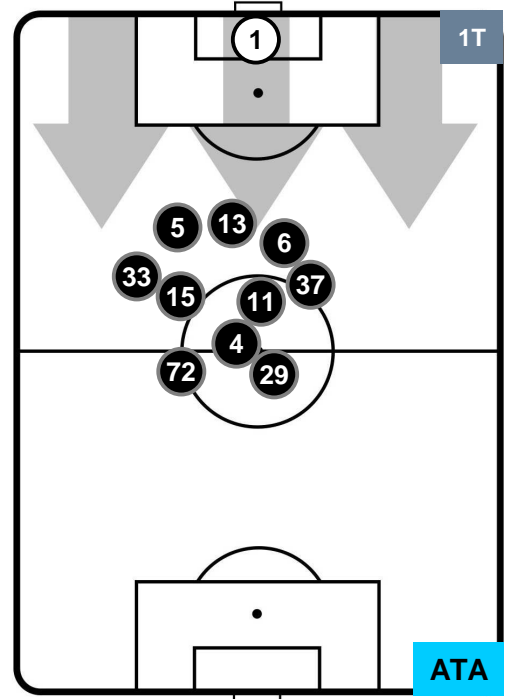

SAM 3

1 ATA

ATALANTA

POSIZIONI MEDIE

- Legenda:**
- 1ª Sostituzione ● Giocatore Entrato ● Giocatore Uscito
 - 2ª Sostituzione ● Giocatore Entrato ● Giocatore Uscito ■ Giocatore Entrato in sostituzione di ●
 - 3ª Sostituzione ● Giocatore Entrato ● Giocatore Uscito ■ Giocatore Entrato in sostituzione di ●

SAMPDORIA

SAM 3

1 ATA

ATALANTA

POSIZIONI MEDIE POSSESSO PALLA (proprio)

- Legenda:**
- 1ª Sostituzione ● Giocatore Entrato ● Giocatore Uscito
 - 2ª Sostituzione ● Giocatore Entrato ● Giocatore Uscito ■ Giocatore Entrato in sostituzione di ●
 - 3ª Sostituzione ● Giocatore Entrato ● Giocatore Uscito ■ Giocatore Entrato in sostituzione di ●

SAMPDORIA

SAM 3

1 ATA

ATALANTA

POSIZIONI MEDIE POSSESSO PALLA (avversario)

- Legenda:**
- 1ª Sostituzione ● Giocatore Entrato ● Giocatore Uscito
 - 2ª Sostituzione ● Giocatore Entrato ● Giocatore Uscito Giocatore Entrato in sostituzione di ●
 - 3ª Sostituzione ● Giocatore Entrato ● Giocatore Uscito Giocatore Entrato in sostituzione di ●