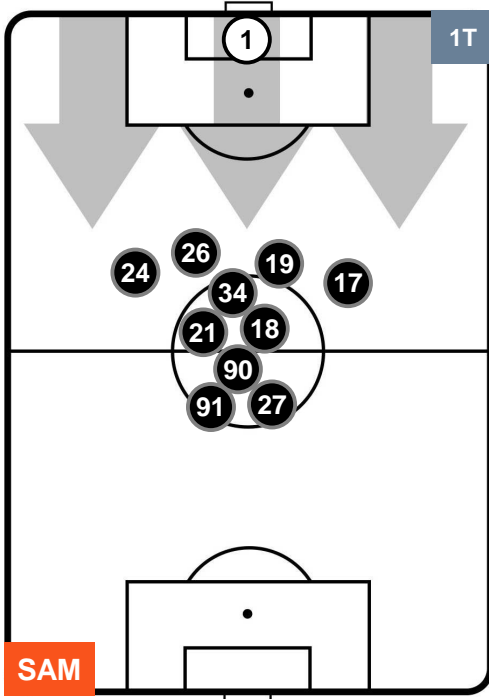

Jog-Run-Sprint (km 111.37)

27.46	73.75	10.16
-------	-------	-------

SAMPDORIA

SAM **3**

1 **ATA**

ATALANTA

HEATMAP

SAMPDORIA

SAM 3

1 ATA

ATALANTA

POSIZIONI MEDIE

- Legenda:**
- 1ª Sostituzione ● Giocatore Entrato ● Giocatore Uscito
 - 2ª Sostituzione ● Giocatore Entrato ● Giocatore Uscito ■ Giocatore Entrato in sostituzione di ●
 - 3ª Sostituzione ● Giocatore Entrato ● Giocatore Uscito ■ Giocatore Entrato in sostituzione di ●