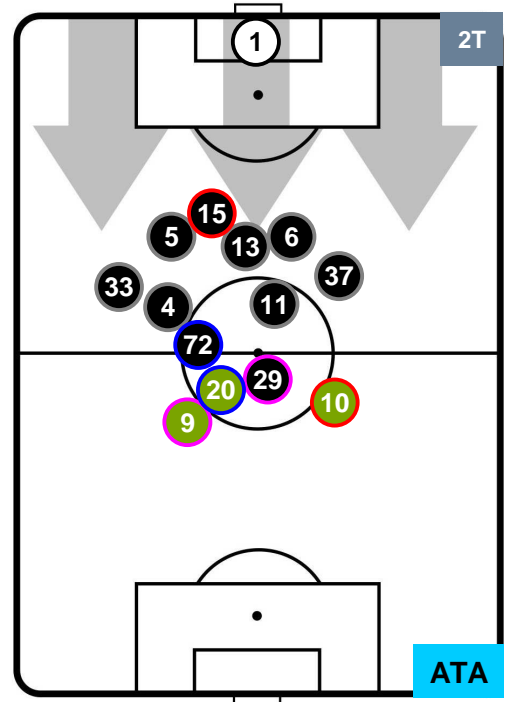

SAM 3

1 ATA

ATALANTA

POSIZIONI MEDIE

- Legenda:**
- 1ª Sostituzione ● Giocatore Entrato ● Giocatore Uscito
 - 2ª Sostituzione ● Giocatore Entrato ● Giocatore Uscito ■ Giocatore Entrato in sostituzione di ●
 - 3ª Sostituzione ● Giocatore Entrato ● Giocatore Uscito ■ Giocatore Entrato in sostituzione di ●

SAMPDORIA

SAM 3

1 ATA

ATALANTA

POSIZIONI MEDIE POSSESSO PALLA (proprio)

- Legenda:**
- 1ª Sostituzione ● Giocatore Entrato ● Giocatore Uscito
 - 2ª Sostituzione ● Giocatore Entrato ● Giocatore Uscito ■ Giocatore Entrato in sostituzione di ●
 - 3ª Sostituzione ● Giocatore Entrato ● Giocatore Uscito ■ Giocatore Entrato in sostituzione di ●

SAMPDORIA

SAM 3

1 ATA

ATALANTA

POSIZIONI MEDIE POSSESSO PALLA (avversario)

- Legenda:**
- 1ª Sostituzione ● Giocatore Entrato ● Giocatore Uscito
 - 2ª Sostituzione ● Giocatore Entrato ● Giocatore Uscito Giocatore Entrato in sostituzione di ●
 - 3ª Sostituzione ● Giocatore Entrato ● Giocatore Uscito Giocatore Entrato in sostituzione di ●