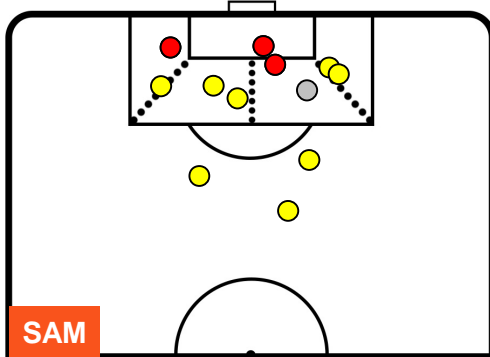

SAMPDORIA

SAM 3

1 ATA

ATALANTA

POSIZIONI MEDIE POSSESSO PALLA (avversario)

- Legenda:**
- 1ª Sostituzione ● Giocatore Entrato ● Giocatore Uscito
 - 2ª Sostituzione ● Giocatore Entrato ● Giocatore Uscito Giocatore Entrato in sostituzione di ●
 - 3ª Sostituzione ● Giocatore Entrato ● Giocatore Uscito Giocatore Entrato in sostituzione di ●

SAM

ATA

SAMPDORIA

SAM **3**

1 **ATA**

ATALANTA

ZONE DI TIRO

3	Gol	1
11	In porta	10
1	Fuori Porta	7