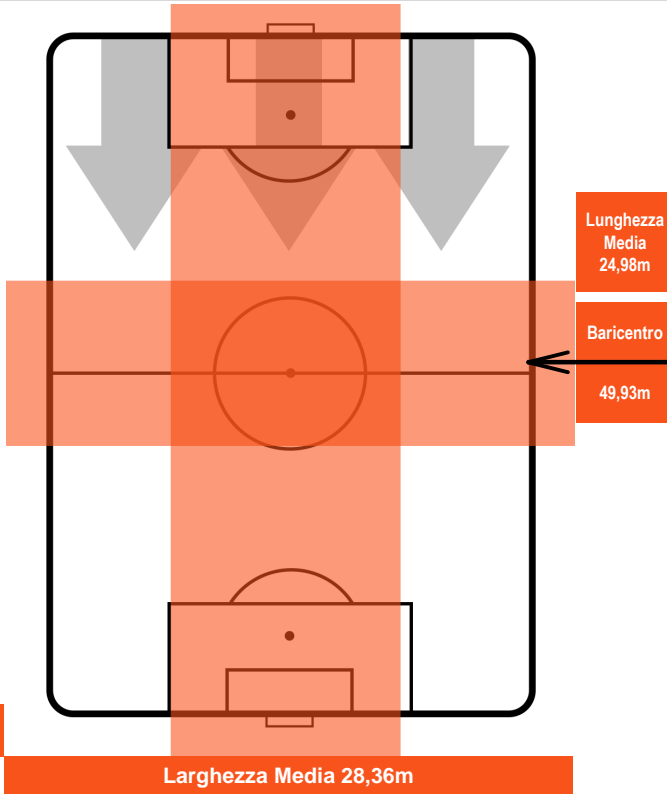

SAMPDORIA

SAM 3

1 ATA

ATALANTA

BARICENTRO

SAM