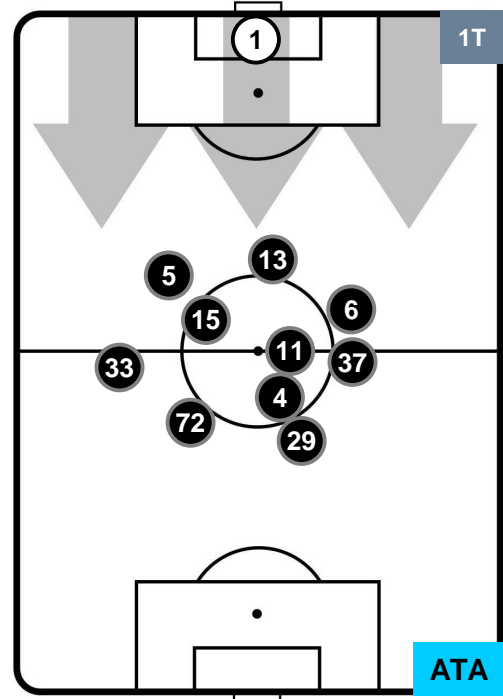

SAM 3

1 ATA

ATALANTA

POSIZIONI MEDIE

- Legenda:**
- 1ª Sostituzione ● Giocatore Entrato ● Giocatore Uscito
 - 2ª Sostituzione ● Giocatore Entrato ● Giocatore Uscito ■ Giocatore Entrato in sostituzione di ●
 - 3ª Sostituzione ● Giocatore Entrato ● Giocatore Uscito ■ Giocatore Entrato in sostituzione di ●

SAMPDORIA

SAM 3

1 ATA

ATALANTA

POSIZIONI MEDIE POSSESSO PALLA (proprio)

- Legenda:**
- 1ª Sostituzione ● Giocatore Entrato ● Giocatore Uscito
 - 2ª Sostituzione ● Giocatore Entrato ● Giocatore Uscito ■ Giocatore Entrato in sostituzione di ●
 - 3ª Sostituzione ● Giocatore Entrato ● Giocatore Uscito ■ Giocatore Entrato in sostituzione di ●

SAMPDORIA

SAM 3

1 ATA

ATALANTA

POSIZIONI MEDIE POSSESSO PALLA (avversario)

- Legenda:**
- 1ª Sostituzione ● Giocatore Entrato ● Giocatore Uscito
 - 2ª Sostituzione ● Giocatore Entrato ● Giocatore Uscito Giocatore Entrato in sostituzione di ●
 - 3ª Sostituzione ● Giocatore Entrato ● Giocatore Uscito Giocatore Entrato in sostituzione di ●