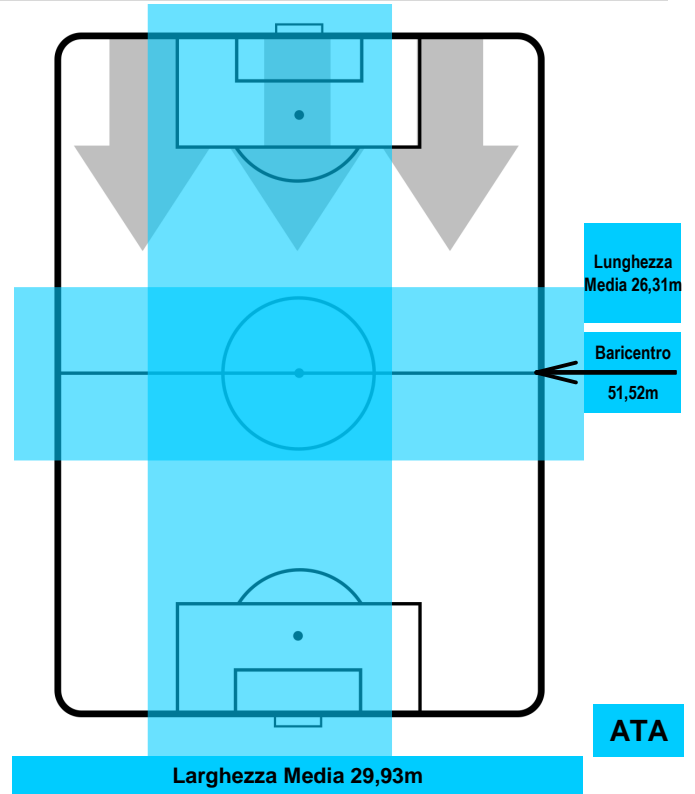

SAMPDORIA

SAM 3

1 ATA

ATALANTA

BARICENTRO

SAM

ATA

BILANCIAMENTO OFFENSIVO

SAM

ATA