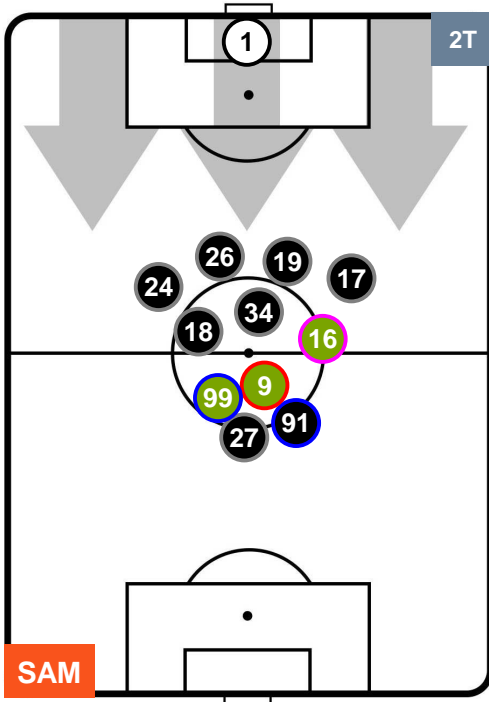

Jog-Run-Sprint (km 111.37)

27.46	73.75	10.16
-------	-------	-------

SAMPDORIA

SAM **3**

1 **ATA**

ATALANTA

HEATMAP

SAMPDORIA

SAM 3

1 ATA

ATALANTA

POSIZIONI MEDIE

- Legenda:**
- 1ª Sostituzione ● Giocatore Entrato ● Giocatore Uscito
 - 2ª Sostituzione ● Giocatore Entrato ● Giocatore Uscito ■ Giocatore Entrato in sostituzione di ●
 - 3ª Sostituzione ● Giocatore Entrato ● Giocatore Uscito ■ Giocatore Entrato in sostituzione di ●