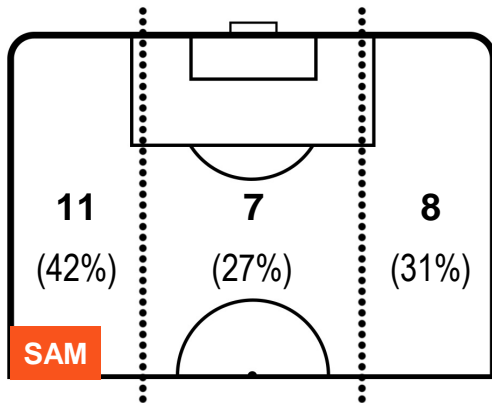

SAMPDORIA

SAM 3

1 ATA

ATALANTA

POSIZIONI MEDIE POSSESSO PALLA (avversario)

- Legenda:**
- 1ª Sostituzione ● Giocatore Entrato ● Giocatore Uscito
 - 2ª Sostituzione ● Giocatore Entrato ● Giocatore Uscito Giocatore Entrato in sostituzione di ●
 - 3ª Sostituzione ● Giocatore Entrato ● Giocatore Uscito Giocatore Entrato in sostituzione di ●

SAMPDORIA

SAM 3

1 ATA

ATALANTA

BARICENTRO

SAM

ATA

BILANCIAMENTO OFFENSIVO

SAM

ATA

SAMPDORIA

SAM **3**

1 **ATA**

ATALANTA

ZONE DI TIRO

3	Gol	1
11	In porta	10
1	Fuori Porta	7