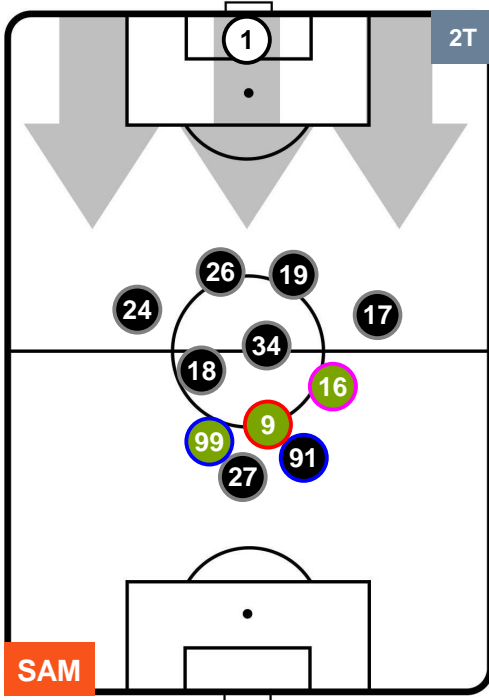

SAM 3

1 ATA

ATALANTA

POSIZIONI MEDIE

- Legenda:**
- 1ª Sostituzione ● Giocatore Entrato ● Giocatore Uscito
 - 2ª Sostituzione ● Giocatore Entrato ● Giocatore Uscito ■ Giocatore Entrato in sostituzione di ●
 - 3ª Sostituzione ● Giocatore Entrato ● Giocatore Uscito ■ Giocatore Entrato in sostituzione di ●

SAMPDORIA

SAM 3

1 ATA

ATALANTA

POSIZIONI MEDIE POSSESSO PALLA (proprio)

- Legenda:**
- 1ª Sostituzione ● Giocatore Entrato ● Giocatore Uscito
 - 2ª Sostituzione ● Giocatore Entrato ● Giocatore Uscito ■ Giocatore Entrato in sostituzione di ●
 - 3ª Sostituzione ● Giocatore Entrato ● Giocatore Uscito ■ Giocatore Entrato in sostituzione di ●

SAMPDORIA

SAM 3

1 ATA

ATALANTA

POSIZIONI MEDIE POSSESSO PALLA (avversario)

- Legenda:**
- 1ª Sostituzione ● Giocatore Entrato ● Giocatore Uscito
 - 2ª Sostituzione ● Giocatore Entrato ● Giocatore Uscito Giocatore Entrato in sostituzione di ●
 - 3ª Sostituzione ● Giocatore Entrato ● Giocatore Uscito Giocatore Entrato in sostituzione di ●