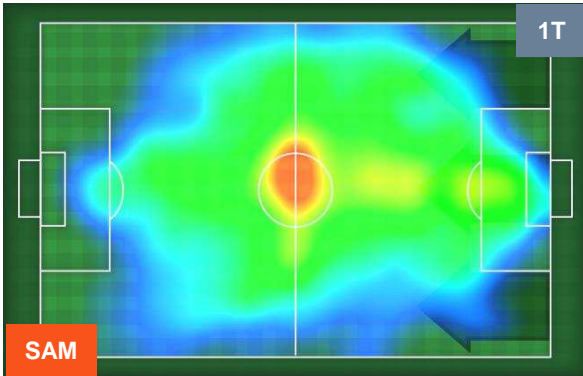

Jog-Run-Sprint (km 111.37)

27.46	73.75	10.16
-------	-------	-------

SAMPDORIA

SAM **3**

1 **ATA**

ATALANTA

HEATMAP

SAMPDORIA

SAM 3

1 ATA

ATALANTA

POSIZIONI MEDIE

- Legenda:**
- 1ª Sostituzione ● Giocatore Entrato ● Giocatore Uscito
 - 2ª Sostituzione ● Giocatore Entrato ● Giocatore Uscito ■ Giocatore Entrato in sostituzione di ●
 - 3ª Sostituzione ● Giocatore Entrato ● Giocatore Uscito ■ Giocatore Entrato in sostituzione di ●