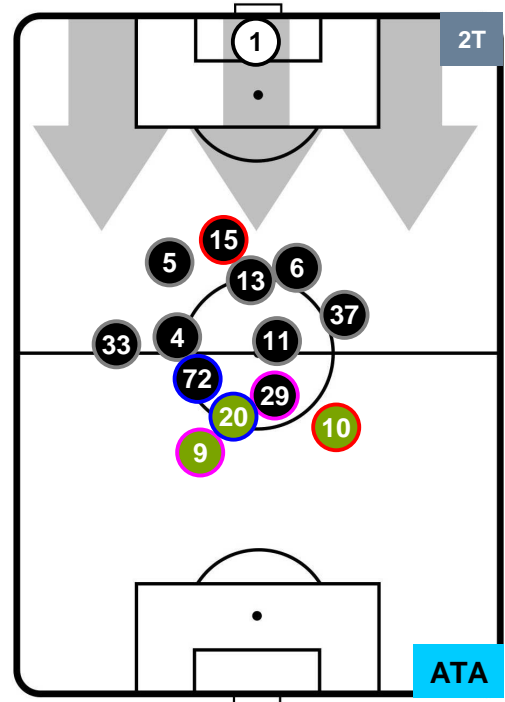

Jog-Run-Sprint (km 111.37)

27.46	73.75	10.16
-------	-------	-------

SAMPDORIA

SAM **3**

1 **ATA**

ATALANTA

HEATMAP

SAMPDORIA

SAM 3

1 ATA

ATALANTA

POSIZIONI MEDIE

- Legenda:**
- 1ª Sostituzione ● Giocatore Entrato ● Giocatore Uscito
 - 2ª Sostituzione ● Giocatore Entrato ● Giocatore Uscito ■ Giocatore Entrato in sostituzione di ●
 - 3ª Sostituzione ● Giocatore Entrato ● Giocatore Uscito ■ Giocatore Entrato in sostituzione di ●

SAMPDORIA

SAM 3

1 ATA

ATALANTA

POSIZIONI MEDIE POSSESSO PALLA (proprio)

- Legenda:**
- 1ª Sostituzione ● Giocatore Entrato ● Giocatore Uscito
 - 2ª Sostituzione ● Giocatore Entrato ● Giocatore Uscito ■ Giocatore Entrato in sostituzione di ●
 - 3ª Sostituzione ● Giocatore Entrato ● Giocatore Uscito ■ Giocatore Entrato in sostituzione di ●