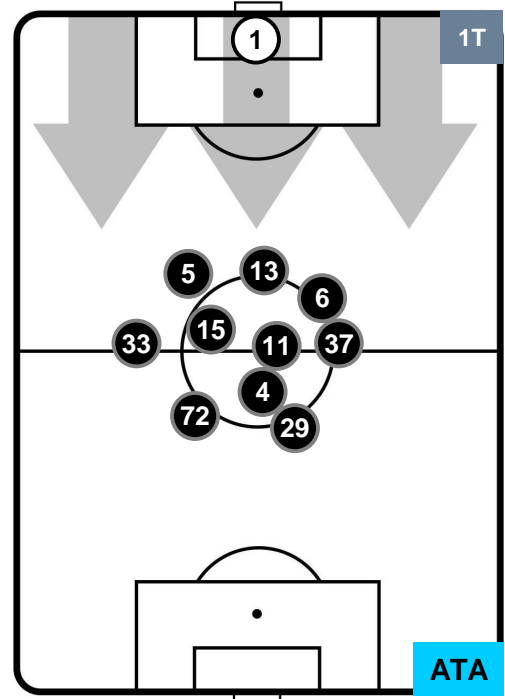

Jog-Run-Sprint (km 111.37)

27.46	73.75	10.16
-------	-------	-------

SAMPDORIA

SAM **3**

1 **ATA**

ATALANTA

HEATMAP

SAMPDORIA

SAM 3

1 ATA

ATALANTA

POSIZIONI MEDIE

- Legenda:**
- 1ª Sostituzione ● Giocatore Entrato ● Giocatore Uscito
 - 2ª Sostituzione ● Giocatore Entrato ● Giocatore Uscito ■ Giocatore Entrato in sostituzione di ●
 - 3ª Sostituzione ● Giocatore Entrato ● Giocatore Uscito ■ Giocatore Entrato in sostituzione di ●

SAMPDORIA

SAM 3

1 ATA

ATALANTA

POSIZIONI MEDIE POSSESSO PALLA (proprio)

- Legenda:**
- 1ª Sostituzione ● Giocatore Entrato ● Giocatore Uscito
 - 2ª Sostituzione ● Giocatore Entrato ● Giocatore Uscito ■ Giocatore Entrato in sostituzione di ●
 - 3ª Sostituzione ● Giocatore Entrato ● Giocatore Uscito ■ Giocatore Entrato in sostituzione di ●