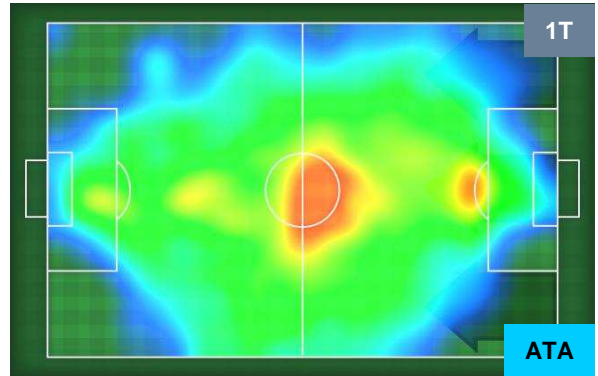

Jog-Run-Sprint (km 111.37)

27.46	73.75	10.16
-------	-------	-------

SAMPDORIA

SAM **3**

1 **ATA**

ATALANTA

HEATMAP

SAMPDORIA

SAM 3

1 ATA

ATALANTA

POSIZIONI MEDIE

- Legenda:**
- 1ª Sostituzione ● Giocatore Entrato ● Giocatore Uscito
 - 2ª Sostituzione ● Giocatore Entrato ● Giocatore Uscito ■ Giocatore Entrato in sostituzione di ●
 - 3ª Sostituzione ● Giocatore Entrato ● Giocatore Uscito ■ Giocatore Entrato in sostituzione di ●