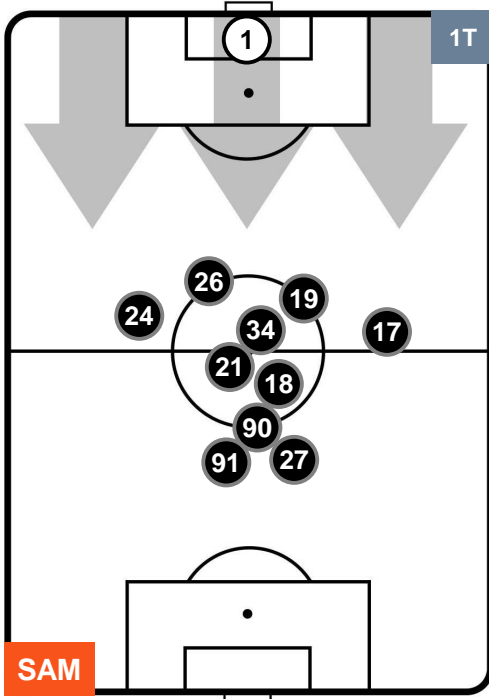

SAM 3

1 ATA

ATALANTA

POSIZIONI MEDIE

- Legenda:**
- 1ª Sostituzione ● Giocatore Entrato ● Giocatore Uscito
 - 2ª Sostituzione ● Giocatore Entrato ● Giocatore Uscito ■ Giocatore Entrato in sostituzione di ●
 - 3ª Sostituzione ● Giocatore Entrato ● Giocatore Uscito ■ Giocatore Entrato in sostituzione di ●

SAMPDORIA

SAM 3

1 ATA

ATALANTA

POSIZIONI MEDIE POSSESSO PALLA (proprio)

- Legenda:**
- 1ª Sostituzione ● Giocatore Entrato ● Giocatore Uscito
 - 2ª Sostituzione ● Giocatore Entrato ● Giocatore Uscito ■ Giocatore Entrato in sostituzione di ●
 - 3ª Sostituzione ● Giocatore Entrato ● Giocatore Uscito ■ Giocatore Entrato in sostituzione di ●

SAMPDORIA

SAM 3

1 ATA

ATALANTA

POSIZIONI MEDIE POSSESSO PALLA (avversario)

- Legenda:**
- 1ª Sostituzione ● Giocatore Entrato ● Giocatore Uscito
 - 2ª Sostituzione ● Giocatore Entrato ● Giocatore Uscito Giocatore Entrato in sostituzione di ●
 - 3ª Sostituzione ● Giocatore Entrato ● Giocatore Uscito Giocatore Entrato in sostituzione di ●