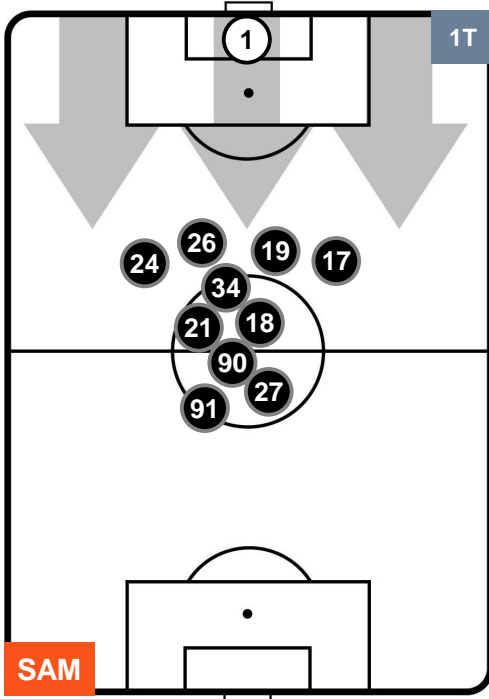

SAM 3

1 ATA

ATALANTA

POSIZIONI MEDIE

- Legenda:**
- 1ª Sostituzione ● Giocatore Entrato ● Giocatore Uscito
 - 2ª Sostituzione ● Giocatore Entrato ● Giocatore Uscito ■ Giocatore Entrato in sostituzione di ●
 - 3ª Sostituzione ● Giocatore Entrato ● Giocatore Uscito ■ Giocatore Entrato in sostituzione di ●

SAMPDORIA

SAM 3

1 ATA

ATALANTA

POSIZIONI MEDIE POSSESSO PALLA (proprio)

- Legenda:**
- 1ª Sostituzione ● Giocatore Entrato ● Giocatore Uscito
 - 2ª Sostituzione ● Giocatore Entrato ● Giocatore Uscito ■ Giocatore Entrato in sostituzione di ●
 - 3ª Sostituzione ● Giocatore Entrato ● Giocatore Uscito ■ Giocatore Entrato in sostituzione di ●

SAMPDORIA

SAM 3

1 ATA

ATALANTA

POSIZIONI MEDIE POSSESSO PALLA (avversario)

- Legenda:**
- 1ª Sostituzione ● Giocatore Entrato ● Giocatore Uscito
 - 2ª Sostituzione ● Giocatore Entrato ● Giocatore Uscito Giocatore Entrato in sostituzione di ●
 - 3ª Sostituzione ● Giocatore Entrato ● Giocatore Uscito Giocatore Entrato in sostituzione di ●