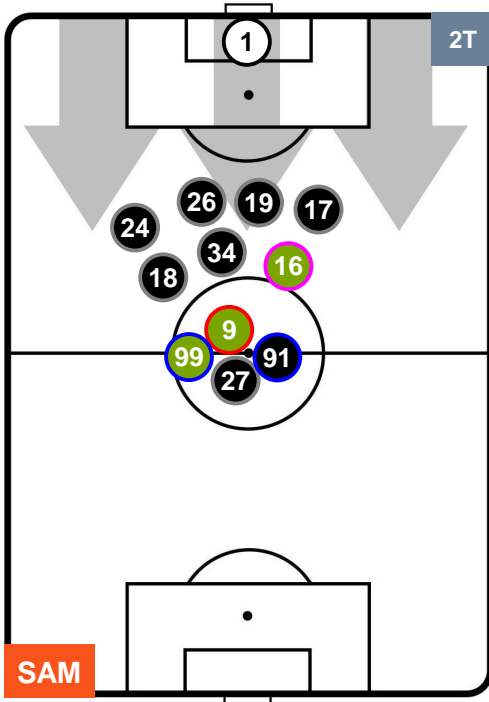

SAM 3

1 ATA

ATALANTA

POSIZIONI MEDIE

- Legenda:**
- 1ª Sostituzione ● Giocatore Entrato ● Giocatore Uscito
 - 2ª Sostituzione ● Giocatore Entrato ● Giocatore Uscito ■ Giocatore Entrato in sostituzione di ●
 - 3ª Sostituzione ● Giocatore Entrato ● Giocatore Uscito ■ Giocatore Entrato in sostituzione di ●

SAMPDORIA

SAM 3

1 ATA

ATALANTA

POSIZIONI MEDIE POSSESSO PALLA (proprio)

- Legenda:**
- 1ª Sostituzione ● Giocatore Entrato ● Giocatore Uscito
 - 2ª Sostituzione ● Giocatore Entrato ● Giocatore Uscito ■ Giocatore Entrato in sostituzione di ●
 - 3ª Sostituzione ● Giocatore Entrato ● Giocatore Uscito ■ Giocatore Entrato in sostituzione di ●

SAMPDORIA

SAM 3

1 ATA

ATALANTA

POSIZIONI MEDIE POSSESSO PALLA (avversario)

- Legenda:**
- 1ª Sostituzione ● Giocatore Entrato ● Giocatore Uscito
 - 2ª Sostituzione ● Giocatore Entrato ● Giocatore Uscito Giocatore Entrato in sostituzione di ●
 - 3ª Sostituzione ● Giocatore Entrato ● Giocatore Uscito Giocatore Entrato in sostituzione di ●