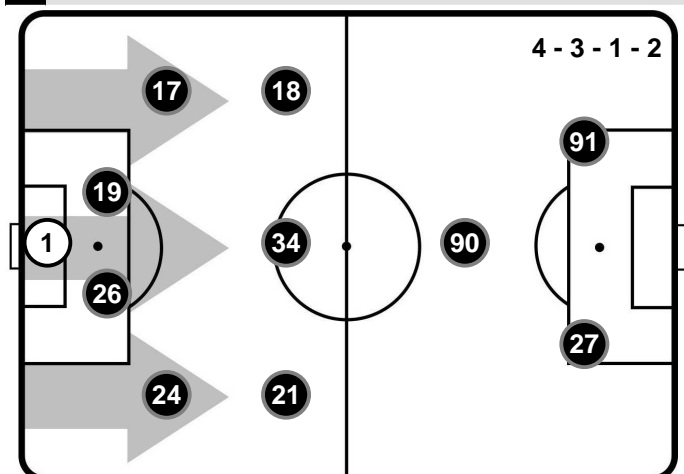

SAMPDORIA

SAM **3**

1 **ATA**

ATALANTA

FORMAZIONI

SAMPDORIA

- 1 CHRISTIAN PUGGIONI (P)
- 24 BARTOSZ BERESZYNSKI
- 26 MATIAS SILVESTRE
- 19 VASCO REGINI
- 17 IVAN STRINIC
- 21 VALERIO VERRE
- 34 LUCAS TORREIRA
- 18 DENNIS PRAET
- 90 GASTON RAMIREZ
- 27 FABIO QUAGLIARELLA
- 91 DUVAN ZAPATA