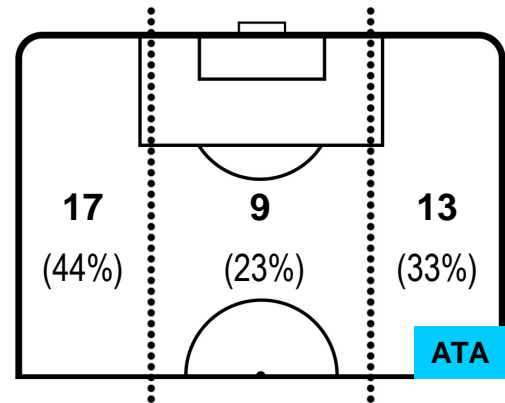

SAMPDORIA

SAM 3

1 ATA

ATALANTA

POSIZIONI MEDIE POSSESSO PALLA (avversario)

- Legenda:**
- 1ª Sostituzione ● Giocatore Entrato ● Giocatore Uscito
 - 2ª Sostituzione ● Giocatore Entrato ● Giocatore Uscito Giocatore Entrato in sostituzione di ●
 - 3ª Sostituzione ● Giocatore Entrato ● Giocatore Uscito Giocatore Entrato in sostituzione di ●

SAM

ATA

SAMPDORIA

SAM **3**

1 **ATA**

ATALANTA

ZONE DI TIRO

3	Gol	1
11	In porta	10
1	Fuori Porta	7