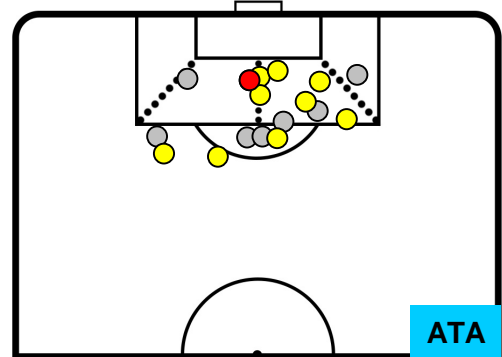

SAM

ATA

SAMPDORIA

SAM **3**

1 **ATA**

ATALANTA

ZONE DI TIRO

3	Gol	1
11	In porta	10
1	Fuori Porta	7

CROSS IN GIOCO

PALLE RECUPERATE

SAMPDORIA

SAM **3**

1 **ATA**

ATALANTA

MVP (Most Valuable Player)

GIANLUCA CAPRARI		9
SAMPDORIA		SAM
Ruolo:	Attaccante	
Altezza:	1,76m	
Peso:	72 Kg	
Data Nascita:	30/07/1993	
Nazionalità:	ITA	
Jog 29% - Run 62% - Sprint 9%		Km 5.301
1.519	3.293	0.489
Statistiche		
Gol	1	
Occasioni da gol	1	
Totale tiri	1	
Tiri in porta (Gol)	1(1)	
Azioni attacco	1	
Palle recuperate	1	
Falli subiti	2	
Minuti giocati	48'	