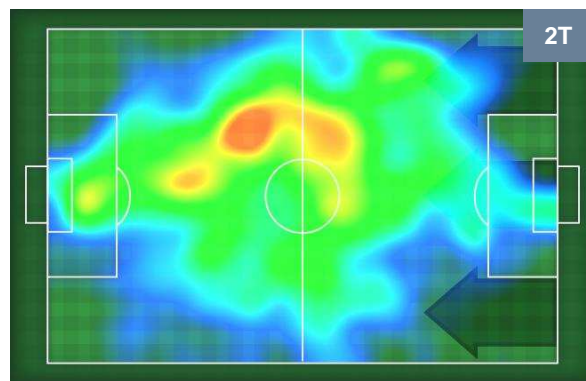

SAMPDORIA

SAM **3**

1 **ATA**

ATALANTA

MVP (Most Valuable Player)

GIANLUCA CAPRARI		9
SAMPDORIA		SAM
Ruolo:	Attaccante	
Altezza:	1,76m	
Peso:	72 Kg	
Data Nascita:	30/07/1993	
Nazionalità:	ITA	
Jog 29% - Run 62% - Sprint 9%		Km 5.301
1.519	3.293	0.489
Statistiche		
Gol	1	
Occasioni da gol	1	
Totale tiri	1	
Tiri in porta (Gol)	1(1)	
Azioni attacco	1	
Palle recuperate	1	
Falli subiti	2	
Minuti giocati	48'	

BRYAN CRISTANTE		4
ATALANTA		ATA
Ruolo:	Centrocampista	
Altezza:	1,86m	
Peso:	78 Kg	
Data Nascita:	03/03/1995	
Nazionalità:	ITA	
Jog 22% - Run 70% - Sprint 8%		Km 11.799
2.607	8.225	0.967
Statistiche		
Gol	1	
Occasioni da gol	3	
Totale tiri	4	
Tiri in porta (Gol)	1(1)	
Azioni attacco	5	
Palle recuperate	3	
Falli subiti	1	
Minuti giocati	93'	

HeatMap