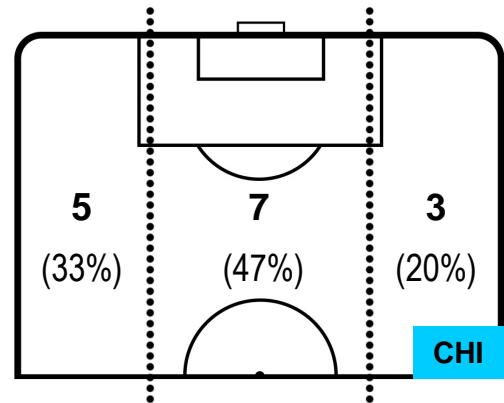

SASSUOLO

SAS 0

0 CHI

CHIEVOVERONA

BARICENTRO

BILANCIAMENTO OFFENSIVO

SASSUOLO **SAS** **0** **0** **CHI** **CHIEVOVERONA**

ZONE DI TIRO

0	Gol	0
4	In porta	4
9	Fuori Porta	3

CROSS IN GIOCO

PALLE RECUPERATE

SASSUOLO **SAS** **0**

0 **CHI** **CHIEVOVERONA**

MVP (Most Valuable Player)

DIEGO FALCINELLI	11
SASSUOLO	SAS

Ruolo:	Attaccante
Altezza:	1,86m
Peso:	80 Kg
Data Nascita:	26/06/1991
Nazionalità:	ITA