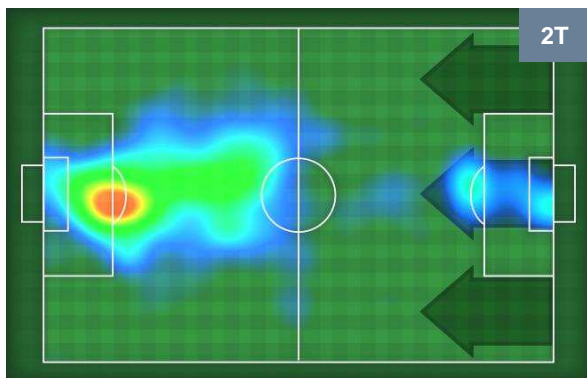

SASSUOLO **SAS** **0**

0 **CHI** **CHIEVOVERONA**

MVP (Most Valuable Player)

DIEGO FALCINELLI	11
SASSUOLO	SAS

Ruolo:	Attaccante
Altezza:	1,86m
Peso:	80 Kg
Data Nascita:	26/06/1991
Nazionalità:	ITA

Jog 24% - Run 66% - Sprint 10%	Km 4.155
0.991	2.757
0.407	

Statistiche

Occasioni da gol	1
Totale tiri	2
Azioni attacco	4
Palle recuperate	1
Falli subiti	1
Minuti giocati	39'

HeatMap