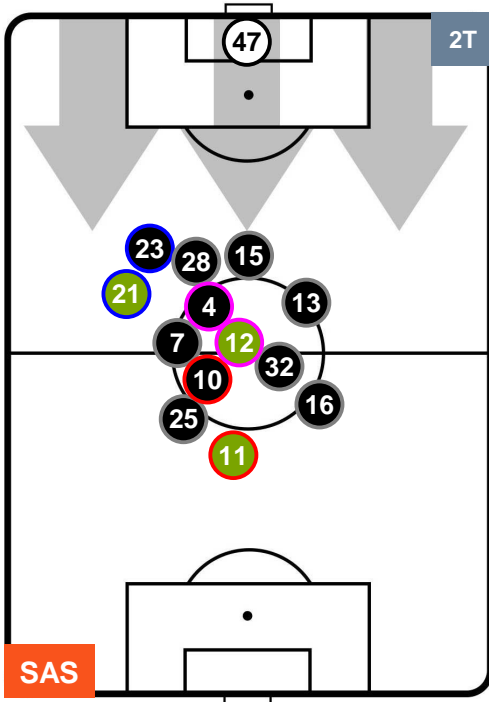

CHIEVOVERONA

POSIZIONI MEDIE

- Legenda:**
- 1ª Sostituzione Giocatore Entrato Giocatore Uscito
 - 2ª Sostituzione Giocatore Entrato Giocatore Uscito Giocatore Entrato in sostituzione di
 - 3ª Sostituzione Giocatore Entrato Giocatore Uscito Giocatore Entrato in sostituzione di

SASSUOLO

SAS 0

0 CHI

CHIEVOVERONA

POSIZIONI MEDIE POSSESSO PALLA (proprio)

- Legenda:**
- 1ª Sostituzione Giocatore Entrato Giocatore Uscito
 - 2ª Sostituzione Giocatore Entrato Giocatore Uscito Giocatore Entrato in sostituzione di
 - 3ª Sostituzione Giocatore Entrato Giocatore Uscito Giocatore Entrato in sostituzione di

SASSUOLO

SAS 0

0 CHI

CHIEVOVERONA

POSIZIONI MEDIE POSSESSO PALLA (avversario)

- Legenda:**
- 1ª Sostituzione Giocatore Entrato Giocatore Uscito
 - 2ª Sostituzione Giocatore Entrato Giocatore Uscito Giocatore Entrato in sostituzione di
 - 3ª Sostituzione Giocatore Entrato Giocatore Uscito Giocatore Entrato in sostituzione di