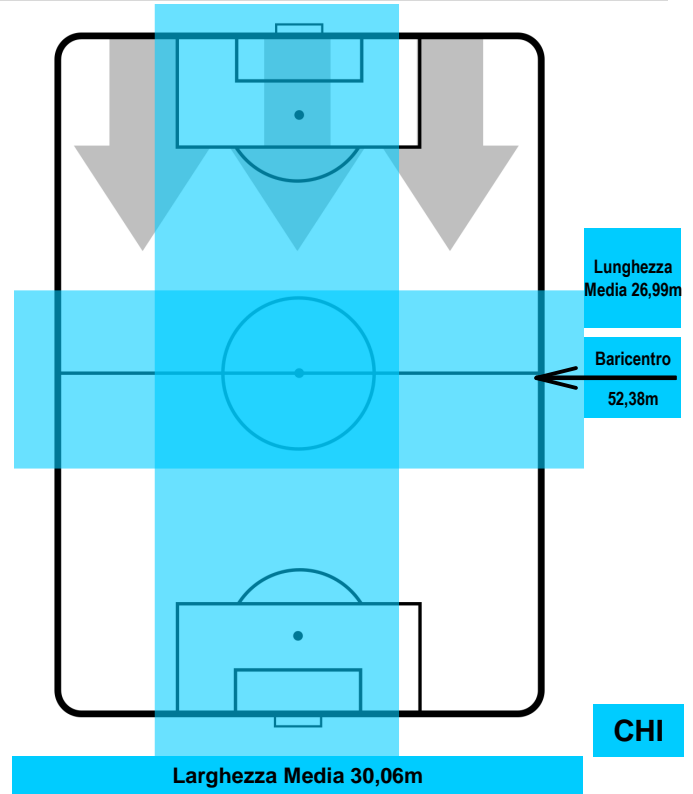

SASSUOLO

SAS 0

0 CHI

CHIEVOVERONA

BARICENTRO

BILANCIAMENTO OFFENSIVO

SASSUOLO **SAS** **0** **0** **CHI** **CHIEVOVERONA**

ZONE DI TIRO

0	Gol	0
4	In porta	4
9	Fuori Porta	3

CROSS IN GIOCO

PALLE RECUPERATE

SASSUOLO **SAS** **0**

0 **CHI** **CHIEVOVERONA**

MVP (Most Valuable Player)

DIEGO FALCINELLI	11
SASSUOLO	SAS

Ruolo:	Attaccante
Altezza:	1,86m
Peso:	80 Kg
Data Nascita:	26/06/1991
Nazionalità:	ITA