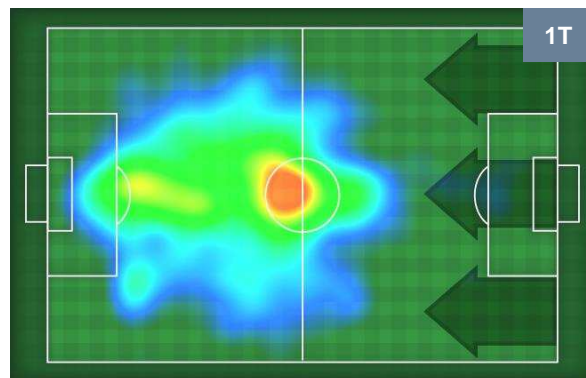

SASSUOLO **SAS** **0**

0 **CHI** **CHIEVOVERONA**

MVP (Most Valuable Player)

DIEGO FALCINELLI	11
SASSUOLO	SAS

Ruolo:	Attaccante
Altezza:	1,86m
Peso:	80 Kg
Data Nascita:	26/06/1991
Nazionalità:	ITA

Jog 24% - Run 66% - Sprint 10%	Km 4.155
0.991	2.757
0.407	

Statistiche

Occasioni da gol	1
Totale tiri	2
Azioni attacco	4
Palle recuperate	1
Falli subiti	1
Minuti giocati	39'

HeatMap

MANUEL PUCCIARELLI	20
CHIEVOVERONA	CHI

Ruolo:	Attaccante
Altezza:	1,74m
Peso:	63 Kg
Data Nascita:	17/06/1991
Nazionalità:	ITA

Jog 27% - Run 66% - Sprint 7%	Km 10.035
2.755	6.625
0.655	

Statistiche

Occasioni da gol	2
Totale tiri	2
Tiri in porta (Gol)	1(0)
Azioni attacco	3
Palle recuperate	3
Minuti giocati	93'

HeatMap