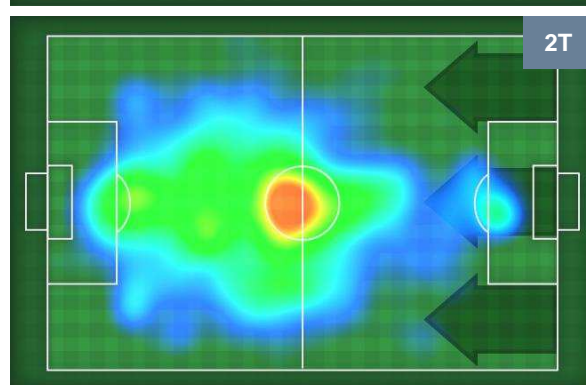

SASSUOLO **SAS** **0**

0 **CHI** **CHIEVOVERONA**

MVP (Most Valuable Player)

DIEGO FALCINELLI	11
SASSUOLO	SAS

Ruolo:	Attaccante
Altezza:	1,86m
Peso:	80 Kg
Data Nascita:	26/06/1991
Nazionalità:	ITA

Jog 24% - Run 66% - Sprint 10%	Km 4.155
0.991	2.757
0.407	

Statistiche

Occasioni da gol	1
Totale tiri	2
Azioni attacco	4
Palle recuperate	1
Falli subiti	1
Minuti giocati	39'

HeatMap

MANUEL PUCCIARELLI	20
CHIEVOVERONA	CHI

Ruolo:	Attaccante
Altezza:	1,74m
Peso:	63 Kg
Data Nascita:	17/06/1991
Nazionalità:	ITA

Jog 27% - Run 66% - Sprint 7%	Km 10.035
2.755	6.625
0.655	

Statistiche

Occasioni da gol	2
Totale tiri	2
Tiri in porta (Gol)	1(0)
Azioni attacco	3
Palle recuperate	3
Minuti giocati	93'

HeatMap