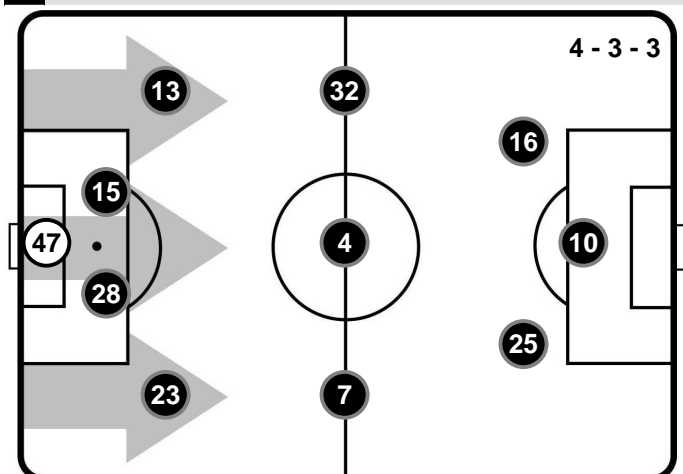

SASSUOLO

SAS 0

0 CHI

CHIEVOVERONA

FORMAZIONI

SASSUOLO

- 47 ANDREA CONSIGLI (P)
- 23 MARCELLO GAZZOLA
- 28 PAOLO CANNAVARO
- 15 FRANCESCO ACERBI
- 13 FEDERICO PELUSO
- 7 SIMONE MISSIROLI
- 4 FRANCESCO MAGNANELLI
- 32 ALFRED DUNCAN
- 25 DOMENICO BERARDI
- 10 ALESSANDRO MATRI
- 16 MATTEO POLITANO