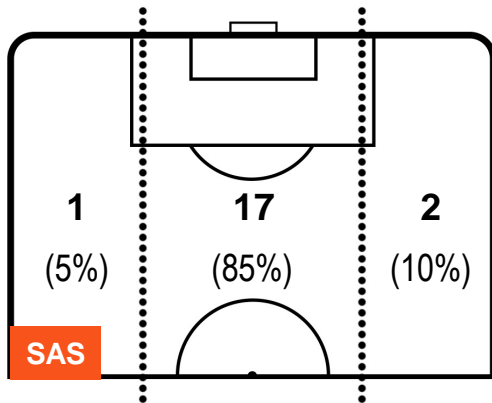

SASSUOLO

SAS 0

0 CHI

CHIEVOVERONA

BARICENTRO

BILANCIAMENTO OFFENSIVO

SASSUOLO **SAS** **0** **0** **CHI** **CHIEVOVERONA**

ZONE DI TIRO

0	Gol	0
4	In porta	4
9	Fuori Porta	3

CROSS IN GIOCO

PALLE RECUPERATE

SASSUOLO **SAS** **0**

0 **CHI** **CHIEVOVERONA**

MVP (Most Valuable Player)

DIEGO FALCINELLI	11
SASSUOLO	SAS

Ruolo:	Attaccante
Altezza:	1,86m
Peso:	80 Kg
Data Nascita:	26/06/1991
Nazionalità:	ITA