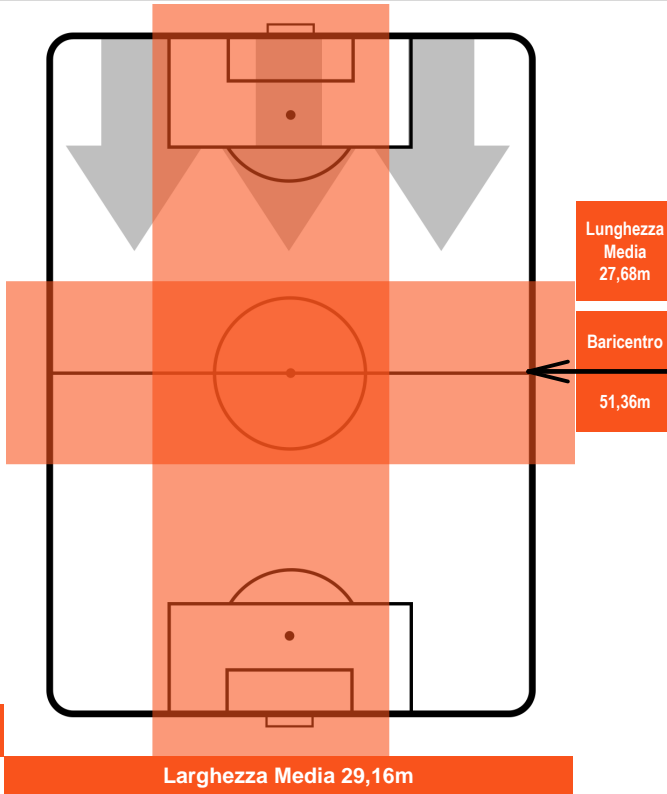

SASSUOLO

SAS 0

0 CHI

CHIEVOVERONA

BARICENTRO

BILANCIAMENTO OFFENSIVO

SASSUOLO **SAS** **0** **0** **CHI** **CHIEVOVERONA**

ZONE DI TIRO

0	Gol	0
4	In porta	4
9	Fuori Porta	3

CROSS IN GIOCO

PALLE RECUPERATE

SASSUOLO **SAS** **0**

0 **CHI** **CHIEVOVERONA**

MVP (Most Valuable Player)

DIEGO FALCINELLI	11
SASSUOLO	SAS

Ruolo:	Attaccante
Altezza:	1,86m
Peso:	80 Kg
Data Nascita:	26/06/1991
Nazionalità:	ITA

Ruolo:	Attaccante
Altezza:	1,74m
Peso:	63 Kg
Data Nascita:	17/06/1991
Nazionalità:	ITA

Jog 27% - Run 66% - Sprint 7%	Km 10.035
2.755	6.625
0.655	

Statistiche

Occasioni da gol	2
Totale tiri	2
Tiri in porta (Gol)	1(0)
Azioni attacco	3
Palle recuperate	3
Minuti giocati	93'