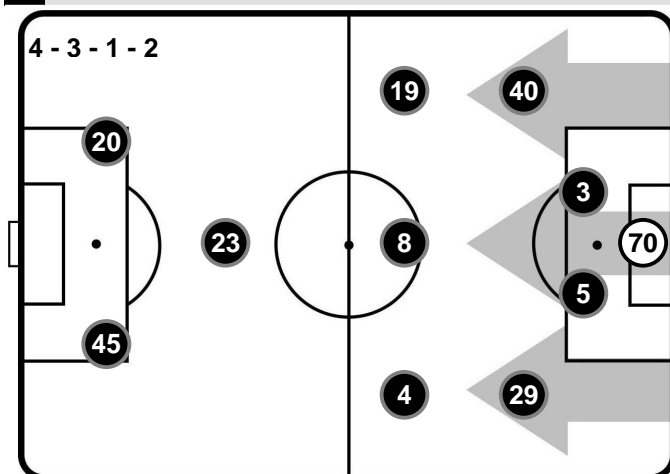

STEFANO LIBERTI

LORENZO GORI

ANTONIO DI MARTINO

FABRIZIO PASQUA

ANTONELLO BALICE

CHIEVOVERONA

- 70 STEFANO SORRENTINO (P)
- 40 NENAD TOMOVIC
- 3 DARIO DAINELLI
- 5 ALESSANDRO GAMBERINI
- 29 FABRIZIO CACCIATORE
- 19 LUCAS CASTRO
- 8 IVAN RADOVANOVIC
- 4 NICOLA RIGONI
- 23 VALTER BIRSA
- 20 MANUEL PUCCIARELLI
- 45 ROBERTO INGLESE