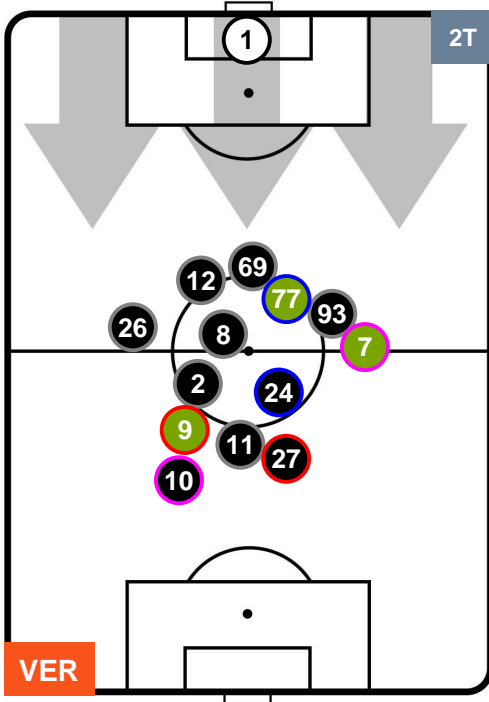

HELLAS VERONA

VER 1

0 BEN

BENEVENTO

POSIZIONI MEDIE

- Legenda:**
- 1ª Sostituzione ● Giocatore Entrato ● Giocatore Uscito
 - 2ª Sostituzione ● Giocatore Entrato ● Giocatore Uscito ■ Giocatore Entrato in sostituzione di ●
 - 3ª Sostituzione ● Giocatore Entrato ● Giocatore Uscito ■ Giocatore Entrato in sostituzione di ●

HELLAS VERONA

VER 1

0 BEN

BENEVENTO

POSIZIONI MEDIE POSSESSO PALLA (proprio)

- Legenda:**
- 1ª Sostituzione ● Giocatore Entrato ● Giocatore Uscito
 - 2ª Sostituzione ● Giocatore Entrato ● Giocatore Uscito ■ Giocatore Entrato in sostituzione di ●
 - 3ª Sostituzione ● Giocatore Entrato ● Giocatore Uscito ■ Giocatore Entrato in sostituzione di ●