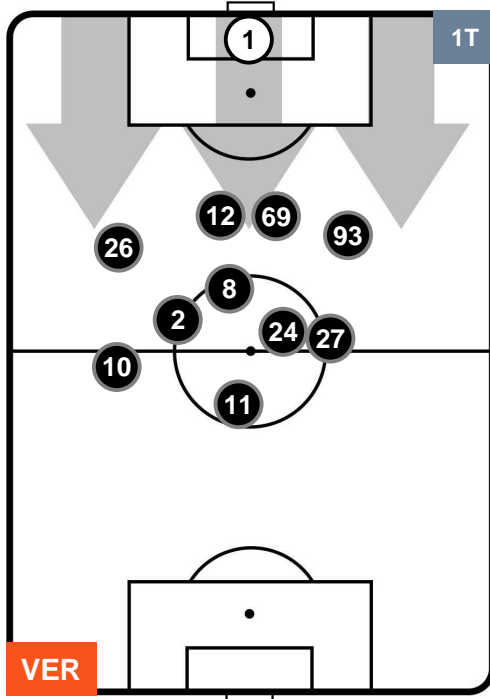

HELLAS VERONA

VER 1

0 BEN

BENEVENTO

POSIZIONI MEDIE POSSESSO PALLA (proprio)

- Legenda:**
- 1ª Sostituzione ● Giocatore Entrato ● Giocatore Uscito
 - 2ª Sostituzione ● Giocatore Entrato ● Giocatore Uscito ■ Giocatore Entrato in sostituzione di ●
 - 3ª Sostituzione ● Giocatore Entrato ● Giocatore Uscito ■ Giocatore Entrato in sostituzione di ●

HELLAS VERONA

VER 1

0 BEN

BENEVENTO

POSIZIONI MEDIE POSSESSO PALLA (avversario)

- Legenda:**
- 1ª Sostituzione ● Giocatore Entrato ● Giocatore Uscito
 - 2ª Sostituzione ● Giocatore Entrato ● Giocatore Uscito ■ Giocatore Entrato in sostituzione di ●
 - 3ª Sostituzione ● Giocatore Entrato ● Giocatore Uscito ■ Giocatore Entrato in sostituzione di ●