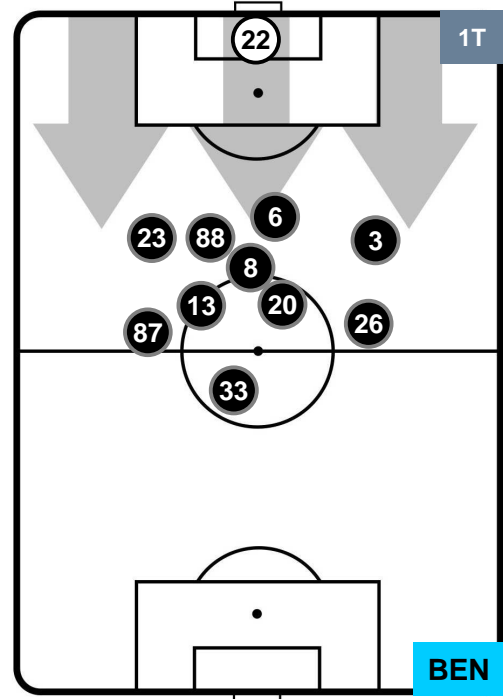

HELLAS VERONA

VER 1

0 BEN

BENEVENTO

POSIZIONI MEDIE POSSESSO PALLA (proprio)

- Legenda:**
- 1ª Sostituzione ● Giocatore Entrato ● Giocatore Uscito
 - 2ª Sostituzione ● Giocatore Entrato ● Giocatore Uscito ■ Giocatore Entrato in sostituzione di ●
 - 3ª Sostituzione ● Giocatore Entrato ● Giocatore Uscito ■ Giocatore Entrato in sostituzione di ●

HELLAS VERONA

VER 1

0 BEN

BENEVENTO

POSIZIONI MEDIE POSSESSO PALLA (avversario)

- Legenda:**
- 1ª Sostituzione ● Giocatore Entrato ● Giocatore Uscito
 - 2ª Sostituzione ● Giocatore Entrato ● Giocatore Uscito ■ Giocatore Entrato in sostituzione di ●
 - 3ª Sostituzione ● Giocatore Entrato ● Giocatore Uscito ■ Giocatore Entrato in sostituzione di ●