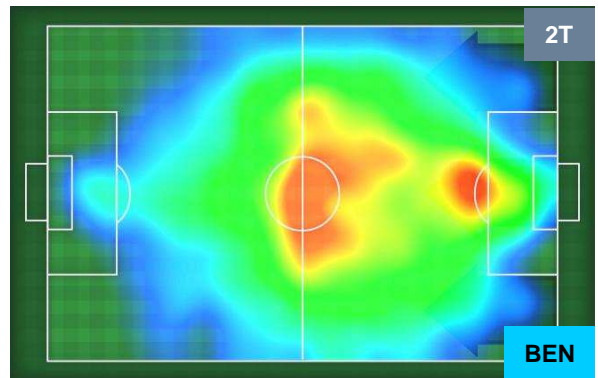

HELLAS VERONA

VER 1

0 BEN

BENEVENTO

POSIZIONI MEDIE

- Legenda:**
- 1ª Sostituzione ● Giocatore Entrato ● Giocatore Uscito
 - 2ª Sostituzione ● Giocatore Entrato ● Giocatore Uscito ■ Giocatore Entrato in sostituzione di ●
 - 3ª Sostituzione ● Giocatore Entrato ● Giocatore Uscito ■ Giocatore Entrato in sostituzione di ●