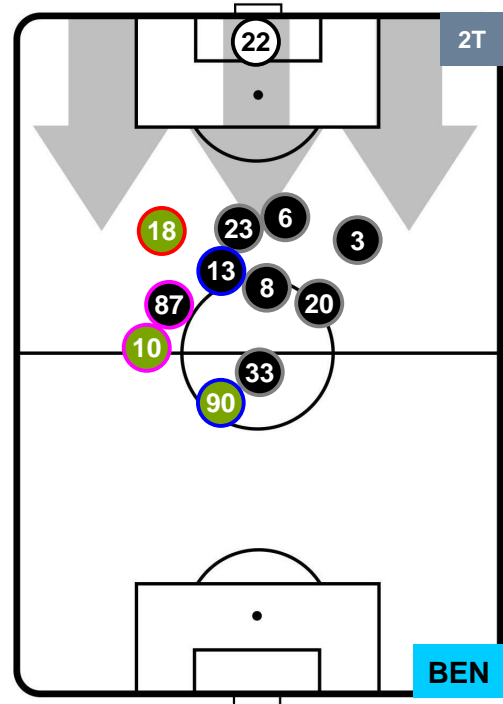

HELLAS VERONA

VER 1

0 BEN

BENEVENTO

POSIZIONI MEDIE POSSESSO PALLA (proprio)

- Legenda:**
- 1ª Sostituzione ● Giocatore Entrato ● Giocatore Uscito
 - 2ª Sostituzione ● Giocatore Entrato ● Giocatore Uscito ■ Giocatore Entrato in sostituzione di ●
 - 3ª Sostituzione ● Giocatore Entrato ● Giocatore Uscito ■ Giocatore Entrato in sostituzione di ●

HELLAS VERONA

VER 1

0 BEN

BENEVENTO

POSIZIONI MEDIE POSSESSO PALLA (avversario)

- Legenda:**
- 1ª Sostituzione ● Giocatore Entrato ● Giocatore Uscito
 - 2ª Sostituzione ● Giocatore Entrato ● Giocatore Uscito ■ Giocatore Entrato in sostituzione di ●
 - 3ª Sostituzione ● Giocatore Entrato ● Giocatore Uscito ■ Giocatore Entrato in sostituzione di ●