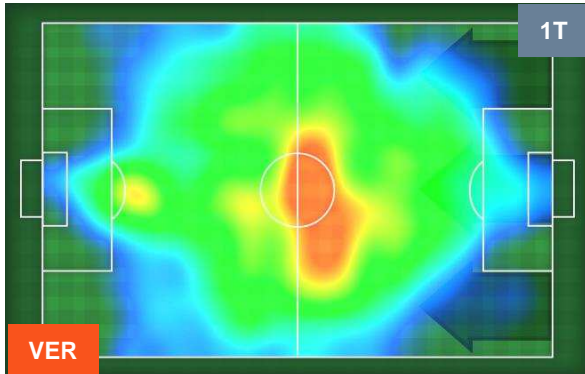

HELLAS VERONA

VER 1

0 BEN

BENEVENTO

POSIZIONI MEDIE

- Legenda:**
- 1ª Sostituzione ● Giocatore Entrato ● Giocatore Uscito
 - 2ª Sostituzione ● Giocatore Entrato ● Giocatore Uscito ■ Giocatore Entrato in sostituzione di ●
 - 3ª Sostituzione ● Giocatore Entrato ● Giocatore Uscito ■ Giocatore Entrato in sostituzione di ●

HELLAS VERONA

VER 1

0 BEN

BENEVENTO

POSIZIONI MEDIE POSSESSO PALLA (proprio)

- Legenda:**
- 1ª Sostituzione ● Giocatore Entrato ● Giocatore Uscito
 - 2ª Sostituzione ● Giocatore Entrato ● Giocatore Uscito ■ Giocatore Entrato in sostituzione di ●
 - 3ª Sostituzione ● Giocatore Entrato ● Giocatore Uscito ■ Giocatore Entrato in sostituzione di ●