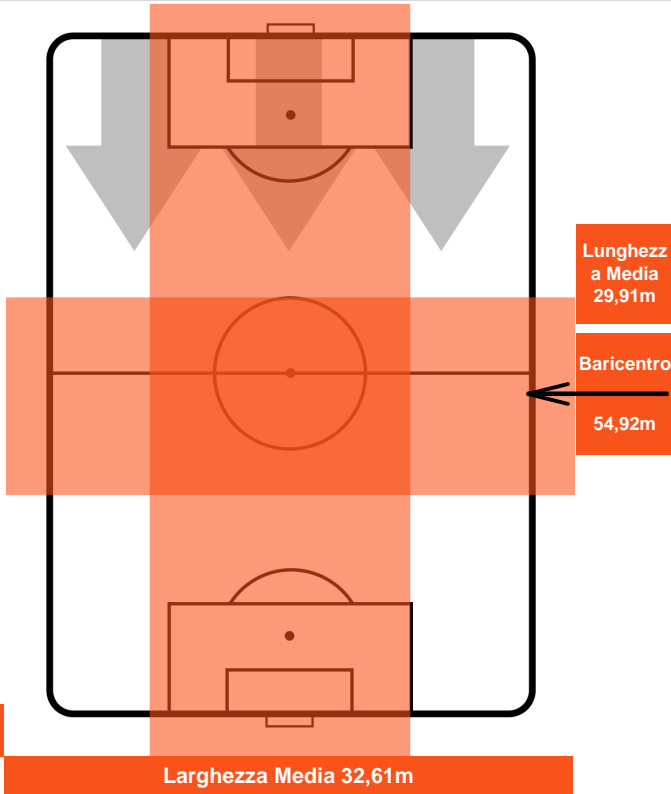

HELLAS VERONA

VER 1

0 BEN

BENEVENTO

BARICENTRO