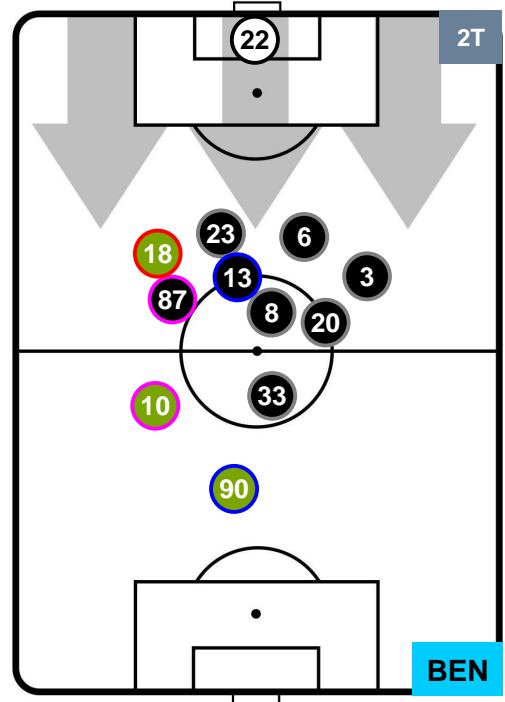

HELLAS VERONA

VER 1

0 BEN

BENEVENTO

POSIZIONI MEDIE

- Legenda:**
- 1ª Sostituzione ● Giocatore Entrato ● Giocatore Uscito
 - 2ª Sostituzione ● Giocatore Entrato ● Giocatore Uscito ■ Giocatore Entrato in sostituzione di ●
 - 3ª Sostituzione ● Giocatore Entrato ● Giocatore Uscito ■ Giocatore Entrato in sostituzione di ●

HELLAS VERONA

VER 1

0 BEN

BENEVENTO

POSIZIONI MEDIE POSSESSO PALLA (proprio)

- Legenda:**
- 1ª Sostituzione ● Giocatore Entrato ● Giocatore Uscito
 - 2ª Sostituzione ● Giocatore Entrato ● Giocatore Uscito ■ Giocatore Entrato in sostituzione di ●
 - 3ª Sostituzione ● Giocatore Entrato ● Giocatore Uscito ■ Giocatore Entrato in sostituzione di ●