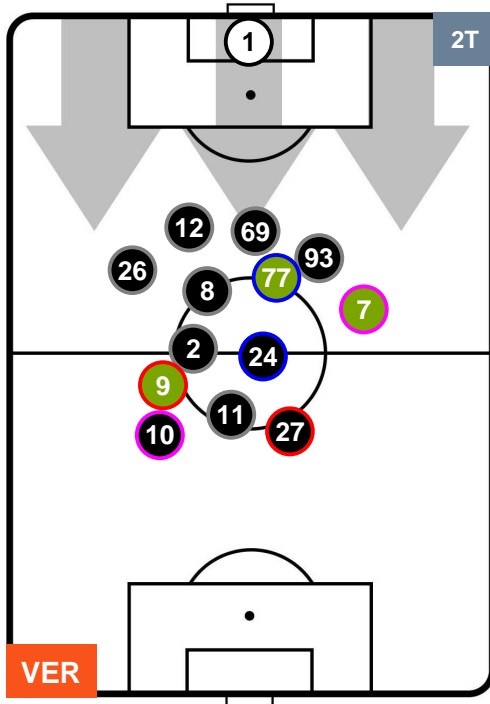

HELLAS VERONA

VER 1

0 BEN

BENEVENTO

POSIZIONI MEDIE POSSESSO PALLA (proprio)

- Legenda:**
- 1ª Sostituzione ● Giocatore Entrato ● Giocatore Uscito
 - 2ª Sostituzione ● Giocatore Entrato ● Giocatore Uscito ■ Giocatore Entrato in sostituzione di ●
 - 3ª Sostituzione ● Giocatore Entrato ● Giocatore Uscito ■ Giocatore Entrato in sostituzione di ●

HELLAS VERONA

VER 1

0 BEN

BENEVENTO

POSIZIONI MEDIE POSSESSO PALLA (avversario)

- Legenda:**
- 1ª Sostituzione ● Giocatore Entrato ● Giocatore Uscito
 - 2ª Sostituzione ● Giocatore Entrato ● Giocatore Uscito ■ Giocatore Entrato in sostituzione di ●
 - 3ª Sostituzione ● Giocatore Entrato ● Giocatore Uscito ■ Giocatore Entrato in sostituzione di ●