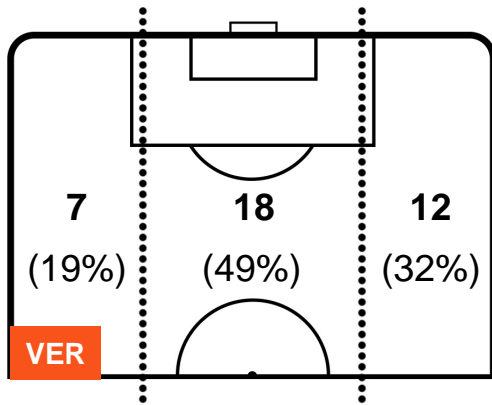

BILANCIAMENTO OFFENSIVO