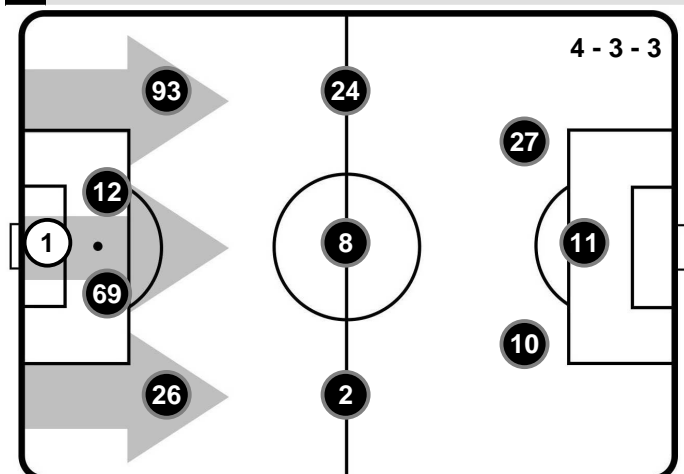

HELLAS VERONA

VER 1

0 BEN

BENEVENTO

FORMAZIONI

HELLAS VERONA

- 1 NICOLAS (P)
- 26 MARTIN CACERES
- 69 SAMUEL SOUPRAYEN
- 12 ANTONIO CARACCILO
- 93 MOHAMED FARES
- 2 ROMULO
- 8 MARCO FOSSATI
- 24 DANIEL BESSA
- 10 ALESSIO CERCI
- 11 GIAMPAOLO PAZZINI
- 27 MATTIA VALOTI