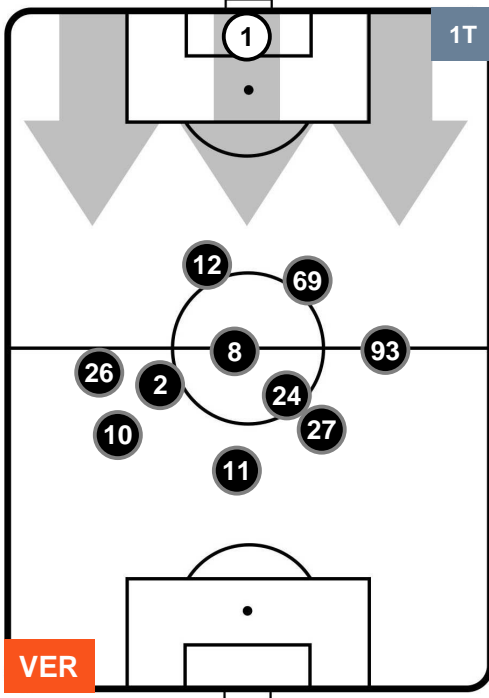

HELLAS VERONA

VER 1

0 BEN

BENEVENTO

POSIZIONI MEDIE

- Legenda:**
- 1ª Sostituzione ● Giocatore Entrato ● Giocatore Uscito
 - 2ª Sostituzione ● Giocatore Entrato ● Giocatore Uscito ■ Giocatore Entrato in sostituzione di ●
 - 3ª Sostituzione ● Giocatore Entrato ● Giocatore Uscito ■ Giocatore Entrato in sostituzione di ●

HELLAS VERONA

VER 1

0 BEN

BENEVENTO

POSIZIONI MEDIE POSSESSO PALLA (proprio)

- Legenda:**
- 1ª Sostituzione ● Giocatore Entrato ● Giocatore Uscito
 - 2ª Sostituzione ● Giocatore Entrato ● Giocatore Uscito ■ Giocatore Entrato in sostituzione di ●
 - 3ª Sostituzione ● Giocatore Entrato ● Giocatore Uscito ■ Giocatore Entrato in sostituzione di ●

HELLAS VERONA

VER 1

0 BEN

BENEVENTO

POSIZIONI MEDIE POSSESSO PALLA (avversario)

- Legenda:**
- 1ª Sostituzione ● Giocatore Entrato ● Giocatore Uscito
 - 2ª Sostituzione ● Giocatore Entrato ● Giocatore Uscito ■ Giocatore Entrato in sostituzione di ●
 - 3ª Sostituzione ● Giocatore Entrato ● Giocatore Uscito ■ Giocatore Entrato in sostituzione di ●