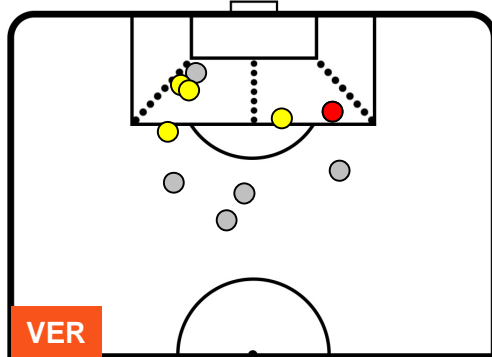

HELLAS VERONA

VER 1

0 BEN

BENEVENTO

POSIZIONI MEDIE POSSESSO PALLA (avversario)

- Legenda:**
- 1ª Sostituzione ● Giocatore Entrato ● Giocatore Uscito
 - 2ª Sostituzione ● Giocatore Entrato ● Giocatore Uscito ■ Giocatore Entrato in sostituzione di ●
 - 3ª Sostituzione ● Giocatore Entrato ● Giocatore Uscito ■ Giocatore Entrato in sostituzione di ●

0 BEN

BENEVENTO

ZONE DI TIRO

1	Gol	0
5	In porta	1
5	Fuori Porta	7

CROSS IN GIOCO

PALLE RECUPERATE

HELLAS VERONA

VER 1