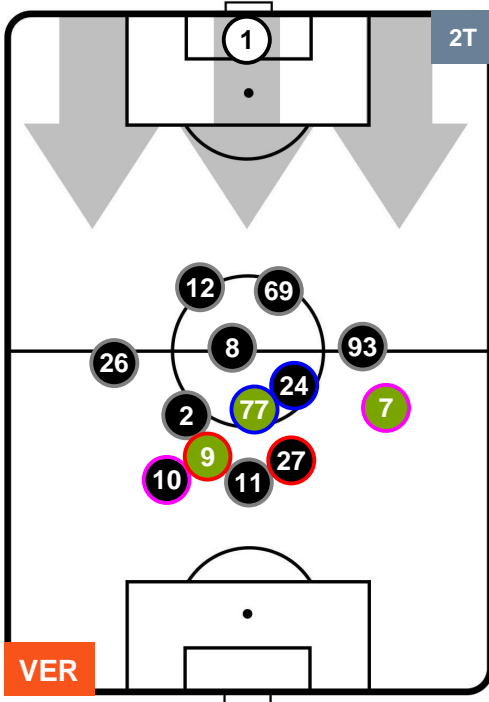

HELLAS VERONA

VER 1

0 BEN

BENEVENTO

POSIZIONI MEDIE

- Legenda:**
- 1ª Sostituzione ● Giocatore Entrato ● Giocatore Uscito
 - 2ª Sostituzione ● Giocatore Entrato ● Giocatore Uscito ■ Giocatore Entrato in sostituzione di ●
 - 3ª Sostituzione ● Giocatore Entrato ● Giocatore Uscito ■ Giocatore Entrato in sostituzione di ●

HELLAS VERONA

VER 1

0 BEN

BENEVENTO

POSIZIONI MEDIE POSSESSO PALLA (proprio)

- Legenda:**
- 1ª Sostituzione ● Giocatore Entrato ● Giocatore Uscito
 - 2ª Sostituzione ● Giocatore Entrato ● Giocatore Uscito ■ Giocatore Entrato in sostituzione di ●
 - 3ª Sostituzione ● Giocatore Entrato ● Giocatore Uscito ■ Giocatore Entrato in sostituzione di ●

HELLAS VERONA

VER 1

0 BEN

BENEVENTO

POSIZIONI MEDIE POSSESSO PALLA (avversario)

- Legenda:**
- 1ª Sostituzione ● Giocatore Entrato ● Giocatore Uscito
 - 2ª Sostituzione ● Giocatore Entrato ● Giocatore Uscito ■ Giocatore Entrato in sostituzione di ●
 - 3ª Sostituzione ● Giocatore Entrato ● Giocatore Uscito ■ Giocatore Entrato in sostituzione di ●