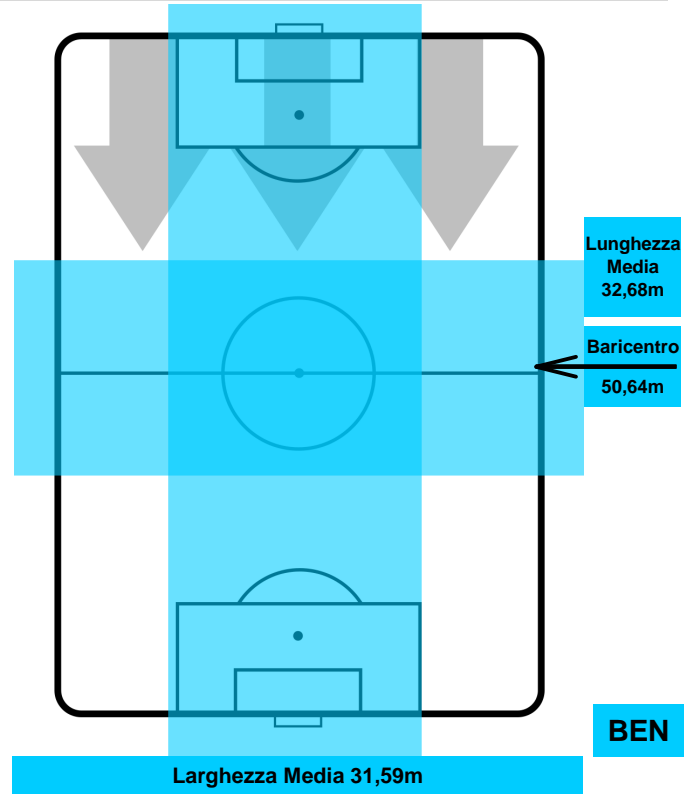

HELLAS VERONA

VER 1

0 BEN

BENEVENTO

BARICENTRO