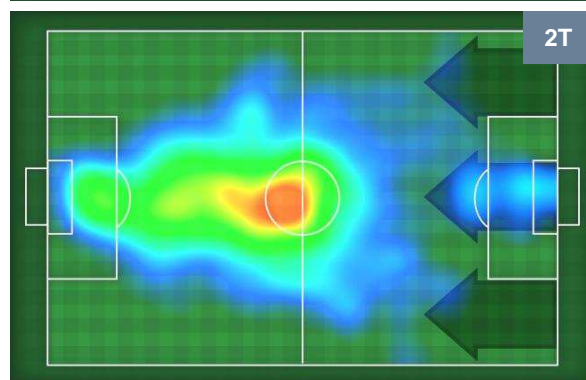

HELLAS VERONA

VER 1

0 BEN

BENEVENTO

MVP (Most Valuable Player)

GIAMPAOLO PAZZINI **11**

HELLAS VERONA VER

Ruolo: Attaccante

Altezza: 1,8m

Peso: 74 Kg

Data Nascita: 02/08/1984

Nazionalità: ITA

Jog 32% - Run 60% - Sprint 8% Km 10.442

3.317 6.268 0.857

Statistiche

Occasioni da gol 2

Totale tiri 2

Tiri in porta (Gol) 1(0)

Azioni attacco 5

Falli subiti 2

Minuti giocati 97'

HeatMap

PIETRO IEMMELLO **33**

BENEVENTO BEN

Ruolo: Attaccante

Altezza: 1,79m

Peso: 73 Kg

Data Nascita: 06/03/1992

Nazionalità: ITA

Jog 35% - Run 55% - Sprint 10% Km 10.401

3.614 5.695 1.092

Statistiche

Occasioni da gol 2

Totale tiri 2

Tiri in porta (Gol) 1(0)

Azioni attacco 5

Cross 1

Minuti giocati 97'

HeatMap