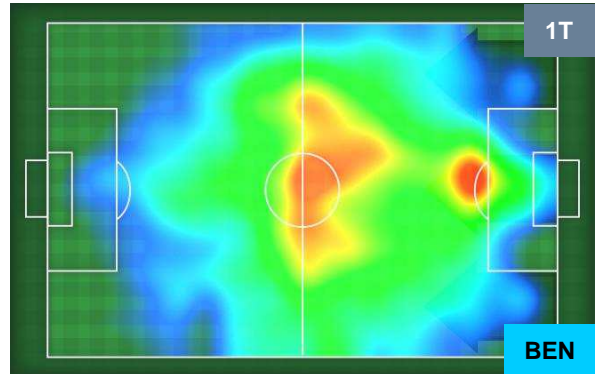

HELLAS VERONA

VER 1

0 BEN

BENEVENTO

POSIZIONI MEDIE

- Legenda:**
- 1ª Sostituzione ● Giocatore Entrato ● Giocatore Uscito
 - 2ª Sostituzione ● Giocatore Entrato ● Giocatore Uscito ■ Giocatore Entrato in sostituzione di ●
 - 3ª Sostituzione ● Giocatore Entrato ● Giocatore Uscito ■ Giocatore Entrato in sostituzione di ●