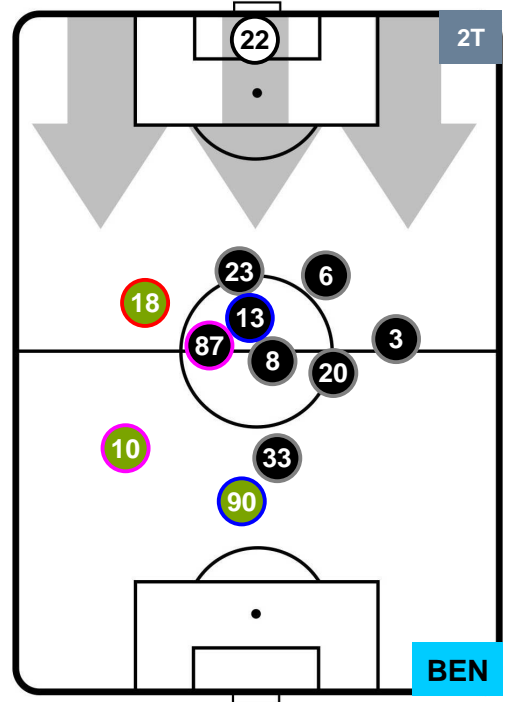

HELLAS VERONA

VER 1

0 BEN

BENEVENTO

POSIZIONI MEDIE

- Legenda:**
- 1ª Sostituzione ● Giocatore Entrato ● Giocatore Uscito
 - 2ª Sostituzione ● Giocatore Entrato ● Giocatore Uscito ■ Giocatore Entrato in sostituzione di ●
 - 3ª Sostituzione ● Giocatore Entrato ● Giocatore Uscito ■ Giocatore Entrato in sostituzione di ●

HELLAS VERONA

VER 1

0 BEN

BENEVENTO

POSIZIONI MEDIE POSSESSO PALLA (proprio)

- Legenda:**
- 1ª Sostituzione ● Giocatore Entrato ● Giocatore Uscito
 - 2ª Sostituzione ● Giocatore Entrato ● Giocatore Uscito ■ Giocatore Entrato in sostituzione di ●
 - 3ª Sostituzione ● Giocatore Entrato ● Giocatore Uscito ■ Giocatore Entrato in sostituzione di ●

HELLAS VERONA

VER 1

0 BEN

BENEVENTO

POSIZIONI MEDIE POSSESSO PALLA (avversario)

- Legenda:**
- 1ª Sostituzione ● Giocatore Entrato ● Giocatore Uscito
 - 2ª Sostituzione ● Giocatore Entrato ● Giocatore Uscito ■ Giocatore Entrato in sostituzione di ●
 - 3ª Sostituzione ● Giocatore Entrato ● Giocatore Uscito ■ Giocatore Entrato in sostituzione di ●