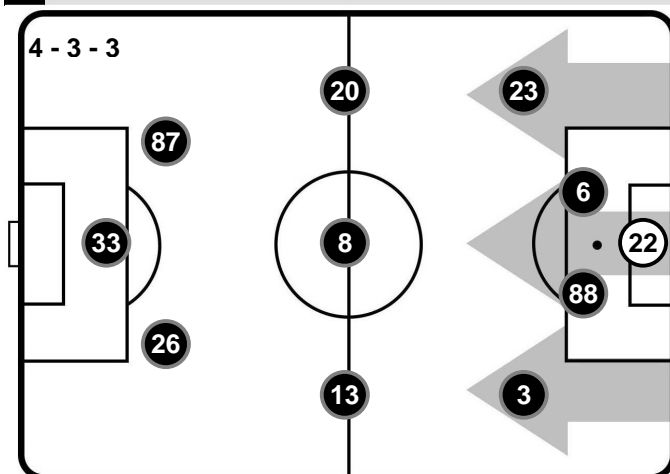

BENEVENTO

- 22 ALBERTO BRIGNOLI (P)
- 23 LORENZO VENUTI
- 6 BERAT DJIMSITI
- 88 LUCA ANTEI
- 3 GAETANO LETIZIA
- 20 LEDIAN MEMUSHAJ
- 8 DANILO CATALDI
- 13 RAMAN CHIBSAH
- 87 CRISTIANO LOMBARDI
- 33 PIETRO IEMMELLO
- 26 VITTORIO PARIGINI