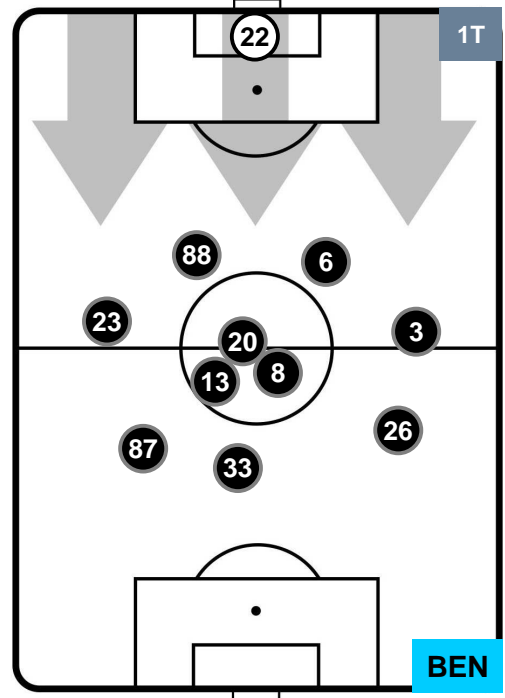

HELLAS VERONA

VER 1

0 BEN

BENEVENTO

POSIZIONI MEDIE

- Legenda:**
- 1ª Sostituzione ● Giocatore Entrato ● Giocatore Uscito
 - 2ª Sostituzione ● Giocatore Entrato ● Giocatore Uscito ■ Giocatore Entrato in sostituzione di ●
 - 3ª Sostituzione ● Giocatore Entrato ● Giocatore Uscito ■ Giocatore Entrato in sostituzione di ●

HELLAS VERONA

VER 1

0 BEN

BENEVENTO

POSIZIONI MEDIE POSSESSO PALLA (proprio)

- Legenda:**
- 1ª Sostituzione ● Giocatore Entrato ● Giocatore Uscito
 - 2ª Sostituzione ● Giocatore Entrato ● Giocatore Uscito ■ Giocatore Entrato in sostituzione di ●
 - 3ª Sostituzione ● Giocatore Entrato ● Giocatore Uscito ■ Giocatore Entrato in sostituzione di ●

HELLAS VERONA

VER 1

0 BEN

BENEVENTO

POSIZIONI MEDIE POSSESSO PALLA (avversario)

- Legenda:**
- 1ª Sostituzione ● Giocatore Entrato ● Giocatore Uscito
 - 2ª Sostituzione ● Giocatore Entrato ● Giocatore Uscito ■ Giocatore Entrato in sostituzione di ●
 - 3ª Sostituzione ● Giocatore Entrato ● Giocatore Uscito ■ Giocatore Entrato in sostituzione di ●