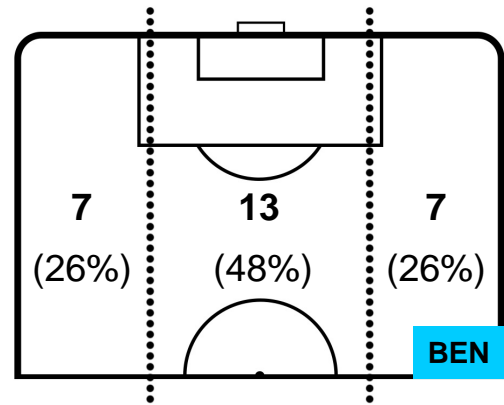

BILANCIAMENTO OFFENSIVO