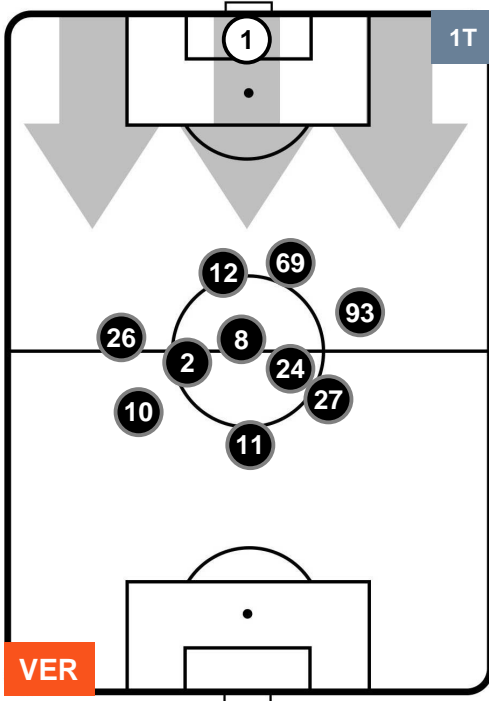

HELLAS VERONA

VER 1

0 BEN

BENEVENTO

POSIZIONI MEDIE

- Legenda:**
- 1ª Sostituzione ● Giocatore Entrato ● Giocatore Uscito
 - 2ª Sostituzione ● Giocatore Entrato ● Giocatore Uscito ■ Giocatore Entrato in sostituzione di ●
 - 3ª Sostituzione ● Giocatore Entrato ● Giocatore Uscito ■ Giocatore Entrato in sostituzione di ●

HELLAS VERONA

VER 1

0 BEN

BENEVENTO

POSIZIONI MEDIE POSSESSO PALLA (proprio)

- Legenda:**
- 1ª Sostituzione ● Giocatore Entrato ● Giocatore Uscito
 - 2ª Sostituzione ● Giocatore Entrato ● Giocatore Uscito ■ Giocatore Entrato in sostituzione di ●
 - 3ª Sostituzione ● Giocatore Entrato ● Giocatore Uscito ■ Giocatore Entrato in sostituzione di ●