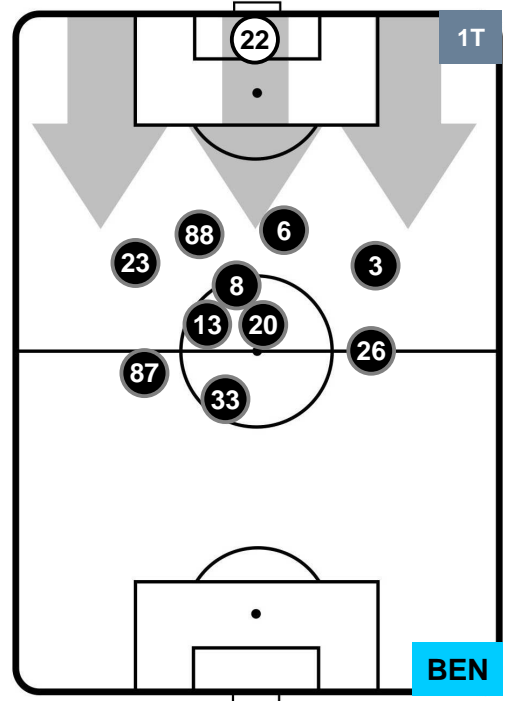

HELLAS VERONA

VER 1

0 BEN

BENEVENTO

POSIZIONI MEDIE

- Legenda:**
- 1ª Sostituzione ● Giocatore Entrato ● Giocatore Uscito
 - 2ª Sostituzione ● Giocatore Entrato ● Giocatore Uscito ■ Giocatore Entrato in sostituzione di ●
 - 3ª Sostituzione ● Giocatore Entrato ● Giocatore Uscito ■ Giocatore Entrato in sostituzione di ●

HELLAS VERONA

VER 1

0 BEN

BENEVENTO

POSIZIONI MEDIE POSSESSO PALLA (proprio)

- Legenda:**
- 1ª Sostituzione ● Giocatore Entrato ● Giocatore Uscito
 - 2ª Sostituzione ● Giocatore Entrato ● Giocatore Uscito ■ Giocatore Entrato in sostituzione di ●
 - 3ª Sostituzione ● Giocatore Entrato ● Giocatore Uscito ■ Giocatore Entrato in sostituzione di ●