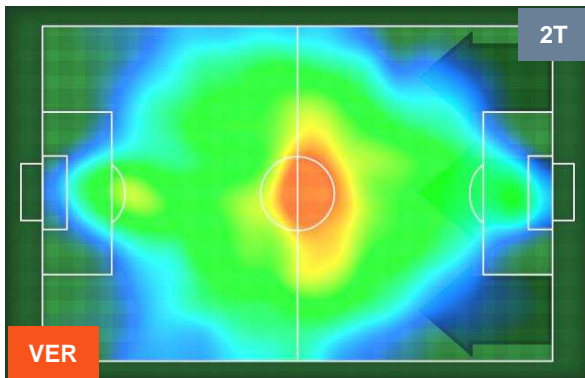

HELLAS VERONA

VER 1

0 BEN

BENEVENTO

POSIZIONI MEDIE

- Legenda:**
- 1ª Sostituzione ● Giocatore Entrato ● Giocatore Uscito
 - 2ª Sostituzione ● Giocatore Entrato ● Giocatore Uscito ■ Giocatore Entrato in sostituzione di ●
 - 3ª Sostituzione ● Giocatore Entrato ● Giocatore Uscito ■ Giocatore Entrato in sostituzione di ●