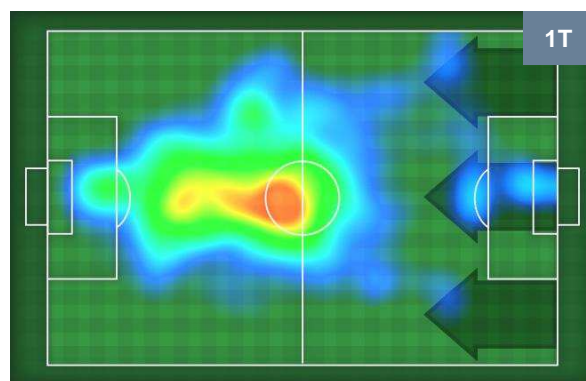

HELLAS VERONA

VER 1

0 BEN

BENEVENTO

MVP (Most Valuable Player)

GIAMPAOLO PAZZINI **11**

HELLAS VERONA VER

Ruolo: Attaccante

Altezza: 1,8m

Peso: 74 Kg

Data Nascita: 02/08/1984

Nazionalità: ITA

Jog 32% - Run 60% - Sprint 8% Km 10.442

3.317 6.268 0.857

Statistiche

Occasioni da gol 2

Totale tiri 2

Tiri in porta (Gol) 1(0)

Azioni attacco 5

Falli subiti 2

Minuti giocati 97'

HeatMap

PIETRO IEMMELLO **33**

BENEVENTO BEN

Ruolo: Attaccante

Altezza: 1,79m

Peso: 73 Kg

Data Nascita: 06/03/1992

Nazionalità: ITA

Jog 35% - Run 55% - Sprint 10% Km 10.401

3.614 5.695 1.092

Statistiche

Occasioni da gol 2

Totale tiri 2

Tiri in porta (Gol) 1(0)

Azioni attacco 5

Cross 1

Minuti giocati 97'

HeatMap