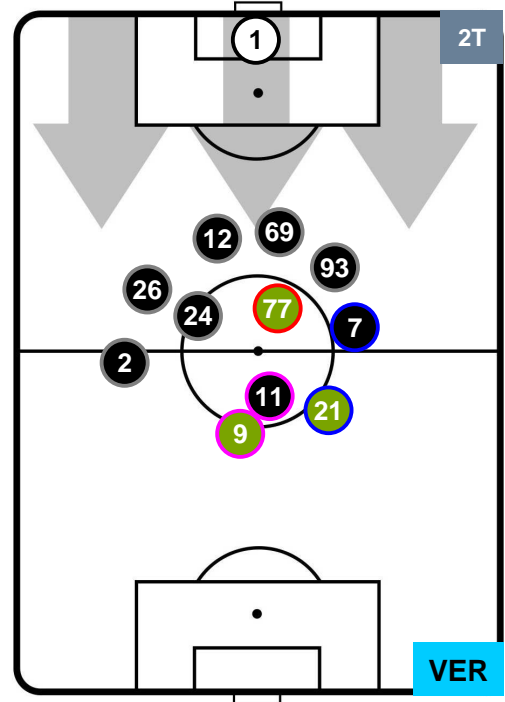

### HEATMAP

CHIEVOVERONA

CHI 3

2 VER

HELLAS VERONA

POSIZIONI MEDIE

- Legenda:**
- 1ª Sostituzione ● Giocatore Entrato ● Giocatore Uscito
  - 2ª Sostituzione ● Giocatore Entrato ● Giocatore Uscito ■ Giocatore Entrato in sostituzione di ●
  - 3ª Sostituzione ● Giocatore Entrato ● Giocatore Uscito ■ Giocatore Entrato in sostituzione di ●

CHIEVOVERONA

CHI 3

2 VER

HELLAS VERONA

POSIZIONI MEDIE POSSESSO PALLA (proprio)

- Legenda:**
- 1ª Sostituzione ● Giocatore Entrato ● Giocatore Uscito
  - 2ª Sostituzione ● Giocatore Entrato ● Giocatore Uscito  Giocatore Entrato in sostituzione di ●
  - 3ª Sostituzione ● Giocatore Entrato ● Giocatore Uscito  Giocatore Entrato in sostituzione di ●