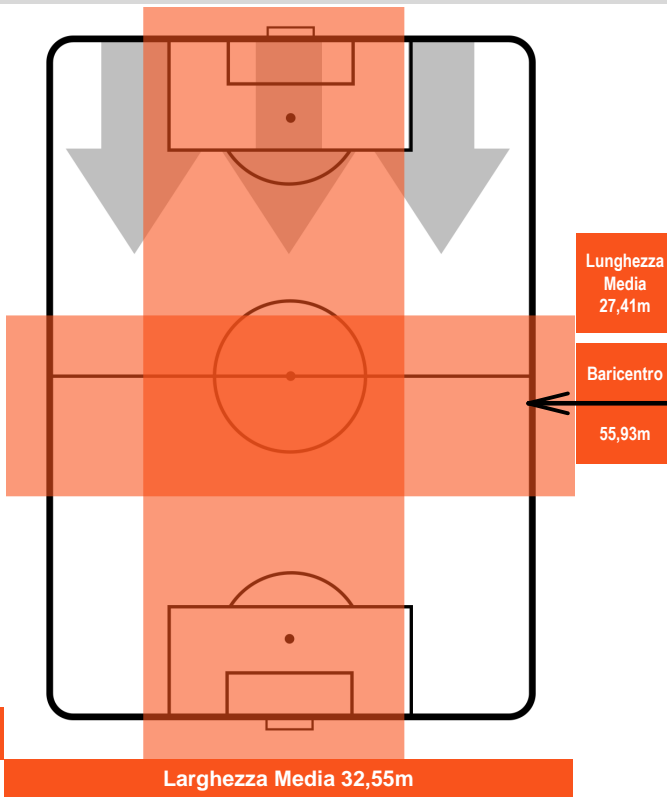

CHIEVOVERONA

CHI 3

2 VER

HELLAS VERONA

POSIZIONI MEDIE POSSESSO PALLA (avversario)

- Legenda:**
- 1ª Sostituzione    ● Giocatore Entrato    ● Giocatore Uscito
  - 2ª Sostituzione    ● Giocatore Entrato    ● Giocatore Uscito    ■ Giocatore Entrato in sostituzione di ●
  - 3ª Sostituzione    ● Giocatore Entrato    ● Giocatore Uscito    ■ Giocatore Entrato in sostituzione di ●

CHIEVOVERONA

CHI 3

2 VER

HELLAS VERONA

BARICENTRO

CHI

VER

BILANCIAMENTO OFFENSIVO

CHI

VER

CHIEVOVERONA

CHI 3

2 VER

HELLAS VERONA

ZONE DI TIRO

3	Gol	2
11	In porta	3
6	Fuori Porta	2