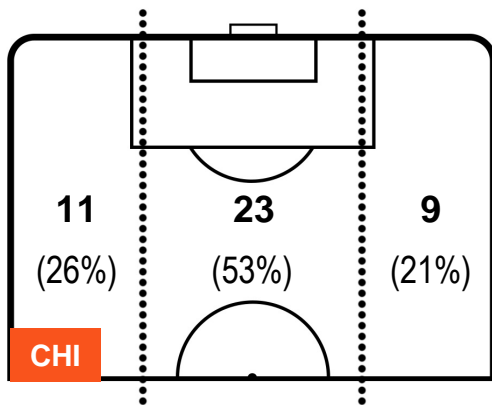

CHIEVOVERONA

CHI 3

2 VER

HELLAS VERONA

POSIZIONI MEDIE POSSESSO PALLA (avversario)

- Legenda:**
- 1ª Sostituzione    ● Giocatore Entrato    ● Giocatore Uscito
  - 2ª Sostituzione    ● Giocatore Entrato    ● Giocatore Uscito    ■ Giocatore Entrato in sostituzione di ●
  - 3ª Sostituzione    ● Giocatore Entrato    ● Giocatore Uscito    ■ Giocatore Entrato in sostituzione di ●

CHIEVOVERONA

CHI 3

2 VER

HELLAS VERONA

BARICENTRO

CHI

VER

BILANCIAMENTO OFFENSIVO

CHI

VER

CHIEVOVERONA

CHI 3

2 VER

HELLAS VERONA

ZONE DI TIRO

3	Gol	2
11	In porta	3
6	Fuori Porta	2