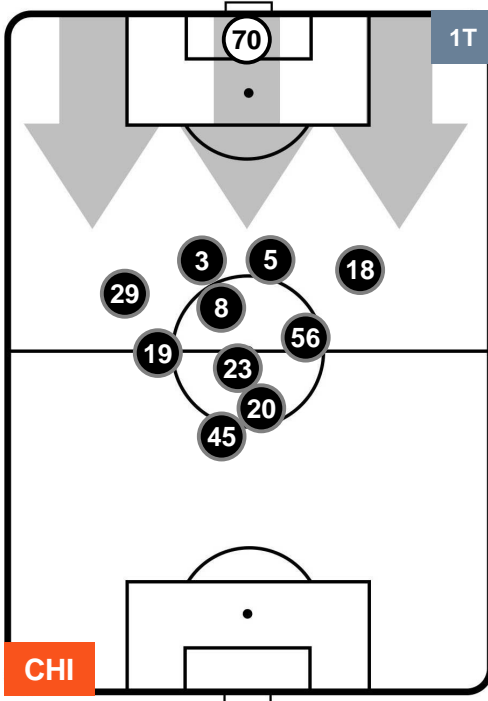

CHIEVOVERONA

CHI 3

2 VER

HELLAS VERONA

POSIZIONI MEDIE POSSESSO PALLA (proprio)

- Legenda:**
- 1ª Sostituzione ● Giocatore Entrato ● Giocatore Uscito
  - 2ª Sostituzione ● Giocatore Entrato ● Giocatore Uscito  Giocatore Entrato in sostituzione di ●
  - 3ª Sostituzione ● Giocatore Entrato ● Giocatore Uscito  Giocatore Entrato in sostituzione di ●

CHIEVOVERONA

CHI 3

2 VER

HELLAS VERONA

POSIZIONI MEDIE POSSESSO PALLA (avversario)

- Legenda:**
- 1ª Sostituzione    ● Giocatore Entrato    ● Giocatore Uscito
  - 2ª Sostituzione    ● Giocatore Entrato    ● Giocatore Uscito    ■ Giocatore Entrato in sostituzione di ●
  - 3ª Sostituzione    ● Giocatore Entrato    ● Giocatore Uscito    ■ Giocatore Entrato in sostituzione di ●