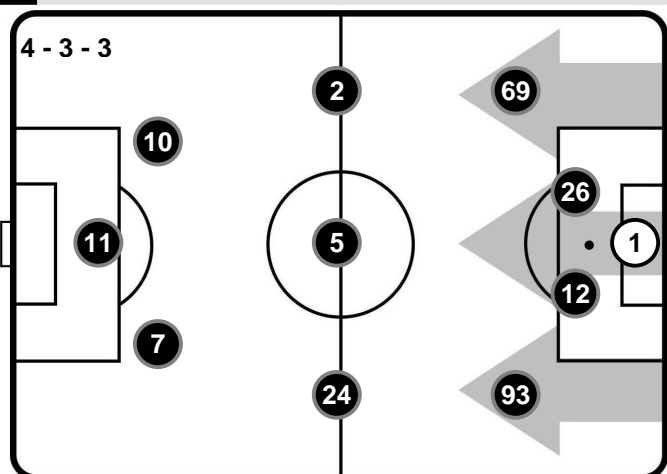

HELLAS VERONA

- 1 NICOLAS (P)
- 69 SAMUEL SOUPRAYEN
- 26 MARTIN CACERES
- 12 ANTONIO CARACCILO
- 93 MOHAMED FARES
- 2 ROMULO
- 5 BRUNO ZUCULINI
- 24 DANIEL BESSA
- 10 ALESSIO CERCI
- 11 GIAMPAOLO PAZZINI
- 7 DANIELE VERDE