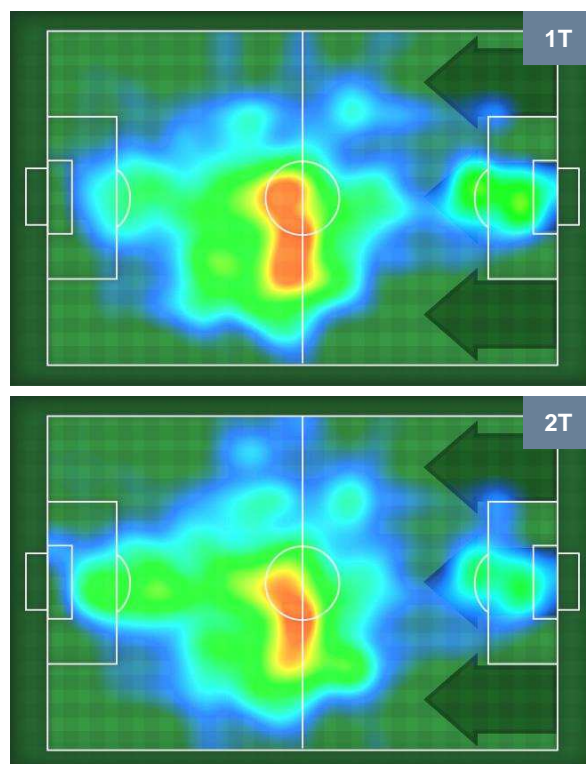

CHIEVOVERONA

CHI 3

2 VER

HELLAS VERONA

MVP (Most Valuable Player)

ROBERTO INGLESE		45
CHIEVOVERONA		CHI
Ruolo:	Attaccante	
Altezza:	1,87m	
Peso:	75 Kg	
Data Nascita:	12/11/1991	
Nazionalità:	ITA	
Jog 23% - Run 69% - Sprint 8%		Km 9.347
2.187	6.424	0.736
Statistiche		
Gol	2	
Occasioni da gol	4	
Totale tiri	4	
Tiri in porta (Gol)	2(2)	
Azioni attacco	3	
Minuti giocati	82'	

GIAMPAOLO PAZZINI		11
HELLAS VERONA		VER
Ruolo:	Attaccante	
Altezza:	1,8m	
Peso:	74 Kg	
Data Nascita:	02/08/1984	
Nazionalità:	ITA	
Jog 32% - Run 58% - Sprint 10%		Km 7.652
2.476	4.465	0.711
Statistiche		
Gol	1	
Occasioni da gol	1	
Totale tiri	1	
Tiri in porta (Gol)	1(1)	
Azioni attacco	1	
Falli subiti	2	
Minuti giocati	72'	

HeatMap