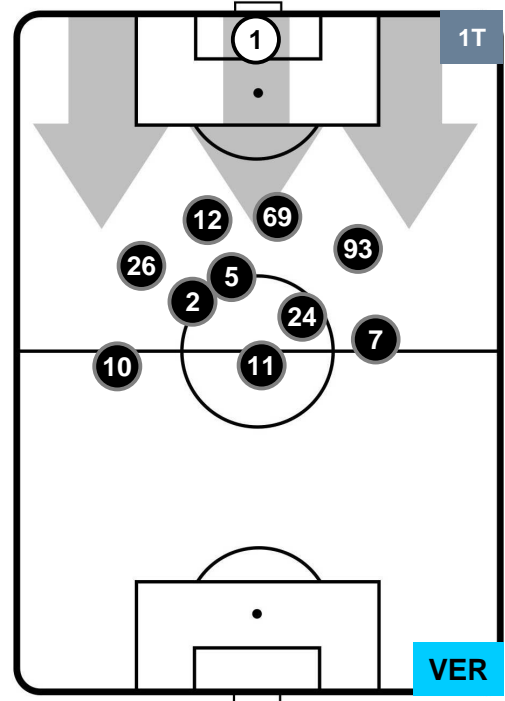

### HEATMAP

CHIEVOVERONA

CHI 3

2 VER

HELLAS VERONA

POSIZIONI MEDIE

- Legenda:**
- 1ª Sostituzione ● Giocatore Entrato ● Giocatore Uscito
  - 2ª Sostituzione ● Giocatore Entrato ● Giocatore Uscito ■ Giocatore Entrato in sostituzione di ●
  - 3ª Sostituzione ● Giocatore Entrato ● Giocatore Uscito ■ Giocatore Entrato in sostituzione di ●

CHIEVOVERONA

CHI 3

2 VER

HELLAS VERONA

POSIZIONI MEDIE POSSESSO PALLA (proprio)

- Legenda:**
- 1ª Sostituzione ● Giocatore Entrato ● Giocatore Uscito
  - 2ª Sostituzione ● Giocatore Entrato ● Giocatore Uscito  Giocatore Entrato in sostituzione di ●
  - 3ª Sostituzione ● Giocatore Entrato ● Giocatore Uscito  Giocatore Entrato in sostituzione di ●