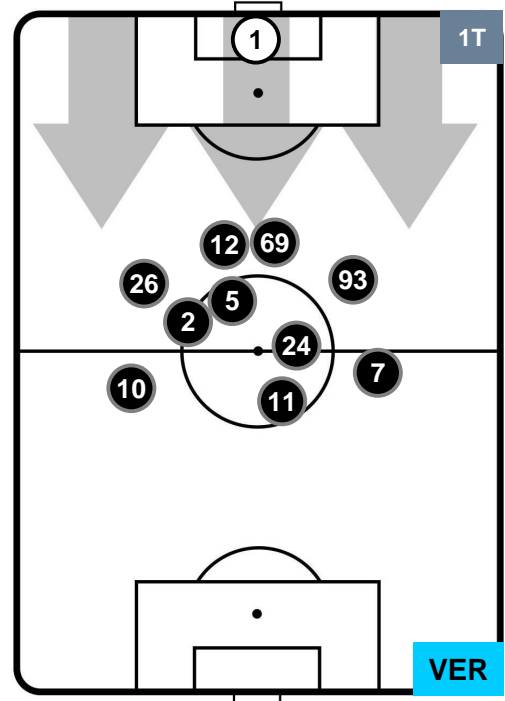

CHIEVOVERONA

CHI 3

2 VER

HELLAS VERONA

POSIZIONI MEDIE POSSESSO PALLA (proprio)

- Legenda:**
- 1ª Sostituzione ● Giocatore Entrato ● Giocatore Uscito
  - 2ª Sostituzione ● Giocatore Entrato ● Giocatore Uscito  Giocatore Entrato in sostituzione di ●
  - 3ª Sostituzione ● Giocatore Entrato ● Giocatore Uscito  Giocatore Entrato in sostituzione di ●

CHIEVOVERONA

CHI 3

2 VER

HELLAS VERONA

POSIZIONI MEDIE POSSESSO PALLA (avversario)

- Legenda:**
- 1ª Sostituzione    ● Giocatore Entrato    ● Giocatore Uscito
  - 2ª Sostituzione    ● Giocatore Entrato    ● Giocatore Uscito    ■ Giocatore Entrato in sostituzione di ●
  - 3ª Sostituzione    ● Giocatore Entrato    ● Giocatore Uscito    ■ Giocatore Entrato in sostituzione di ●