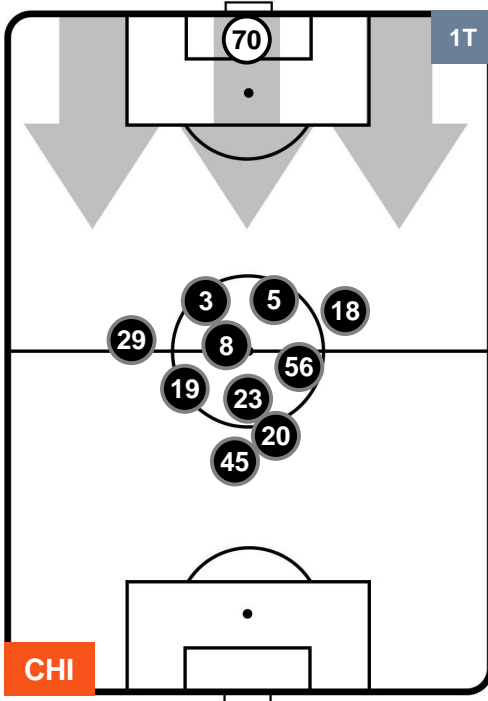

### HEATMAP

CHIEVOVERONA

CHI 3

2 VER

HELLAS VERONA

POSIZIONI MEDIE

- Legenda:**
- 1ª Sostituzione ● Giocatore Entrato ● Giocatore Uscito
  - 2ª Sostituzione ● Giocatore Entrato ● Giocatore Uscito ■ Giocatore Entrato in sostituzione di ●
  - 3ª Sostituzione ● Giocatore Entrato ● Giocatore Uscito ■ Giocatore Entrato in sostituzione di ●