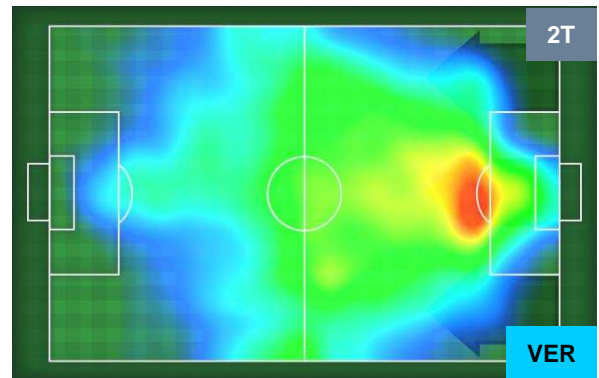

CHIEVOVERONA

CHI 3

2 VER

HELLAS VERONA

### HEATMAP

CHIEVOVERONA

CHI 3

2 VER

HELLAS VERONA

POSIZIONI MEDIE

- Legenda:**
- 1ª Sostituzione ● Giocatore Entrato ● Giocatore Uscito
  - 2ª Sostituzione ● Giocatore Entrato ● Giocatore Uscito ■ Giocatore Entrato in sostituzione di ●
  - 3ª Sostituzione ● Giocatore Entrato ● Giocatore Uscito ■ Giocatore Entrato in sostituzione di ●