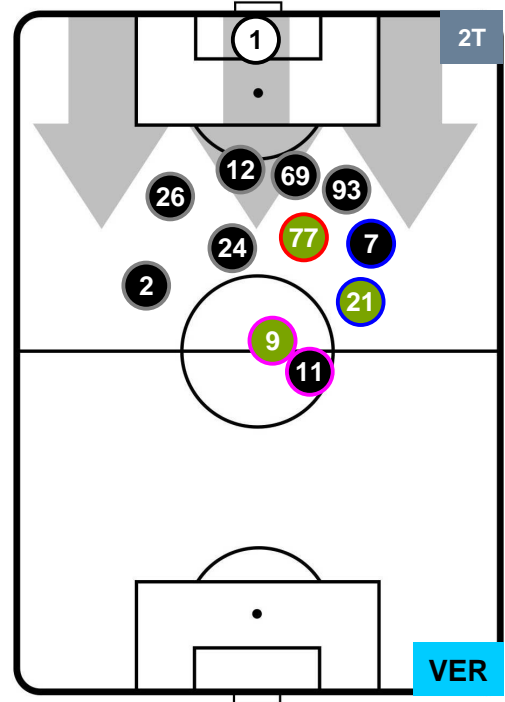

CHIEVOVERONA

CHI 3

2 VER

HELLAS VERONA

POSIZIONI MEDIE POSSESSO PALLA (proprio)

- Legenda:**
- 1ª Sostituzione ● Giocatore Entrato ● Giocatore Uscito
  - 2ª Sostituzione ● Giocatore Entrato ● Giocatore Uscito  Giocatore Entrato in sostituzione di ●
  - 3ª Sostituzione ● Giocatore Entrato ● Giocatore Uscito  Giocatore Entrato in sostituzione di ●

CHIEVOVERONA

CHI 3

2 VER

HELLAS VERONA

POSIZIONI MEDIE POSSESSO PALLA (avversario)

- Legenda:**
- 1ª Sostituzione    ● Giocatore Entrato    ● Giocatore Uscito
  - 2ª Sostituzione    ● Giocatore Entrato    ● Giocatore Uscito    ■ Giocatore Entrato in sostituzione di ●
  - 3ª Sostituzione    ● Giocatore Entrato    ● Giocatore Uscito    ■ Giocatore Entrato in sostituzione di ●