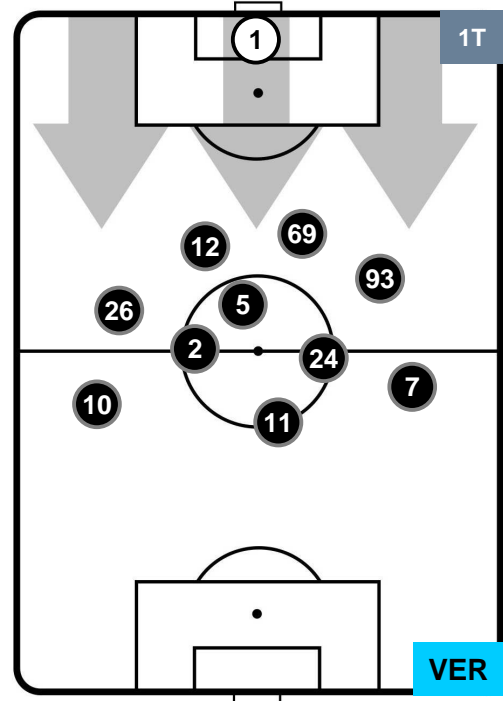

### HEATMAP

CHIEVOVERONA

CHI 3

2 VER

HELLAS VERONA

POSIZIONI MEDIE

- Legenda:**
- 1ª Sostituzione ● Giocatore Entrato ● Giocatore Uscito
  - 2ª Sostituzione ● Giocatore Entrato ● Giocatore Uscito ■ Giocatore Entrato in sostituzione di ●
  - 3ª Sostituzione ● Giocatore Entrato ● Giocatore Uscito ■ Giocatore Entrato in sostituzione di ●

CHIEVOVERONA

CHI 3

2 VER

HELLAS VERONA

POSIZIONI MEDIE POSSESSO PALLA (proprio)

- Legenda:**
- 1ª Sostituzione ● Giocatore Entrato ● Giocatore Uscito
  - 2ª Sostituzione ● Giocatore Entrato ● Giocatore Uscito  Giocatore Entrato in sostituzione di ●
  - 3ª Sostituzione ● Giocatore Entrato ● Giocatore Uscito  Giocatore Entrato in sostituzione di ●

CHIEVOVERONA

CHI 3

2 VER

HELLAS VERONA

POSIZIONI MEDIE POSSESSO PALLA (avversario)

- Legenda:**
- 1ª Sostituzione    ● Giocatore Entrato    ● Giocatore Uscito
  - 2ª Sostituzione    ● Giocatore Entrato    ● Giocatore Uscito    ■ Giocatore Entrato in sostituzione di ●
  - 3ª Sostituzione    ● Giocatore Entrato    ● Giocatore Uscito    ■ Giocatore Entrato in sostituzione di ●