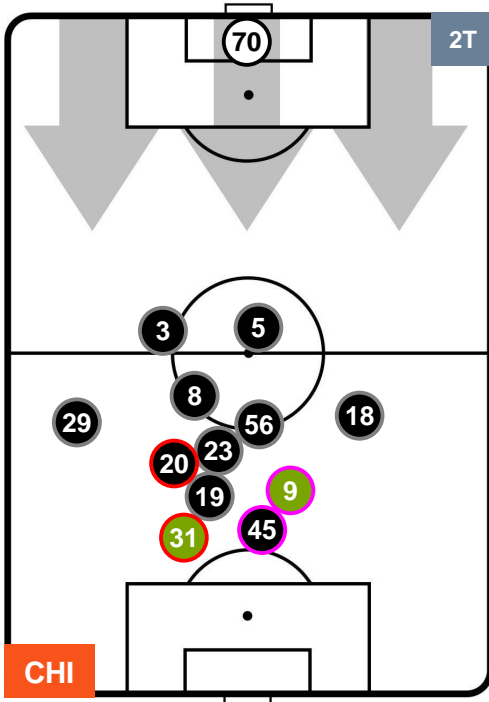

### HEATMAP

CHIEVOVERONA

CHI 3

2 VER

HELLAS VERONA

POSIZIONI MEDIE

- Legenda:**
- 1ª Sostituzione ● Giocatore Entrato ● Giocatore Uscito
  - 2ª Sostituzione ● Giocatore Entrato ● Giocatore Uscito ■ Giocatore Entrato in sostituzione di ●
  - 3ª Sostituzione ● Giocatore Entrato ● Giocatore Uscito ■ Giocatore Entrato in sostituzione di ●

CHIEVOVERONA

CHI 3

2 VER

HELLAS VERONA

POSIZIONI MEDIE POSSESSO PALLA (proprio)

- Legenda:**
- 1ª Sostituzione ● Giocatore Entrato ● Giocatore Uscito
  - 2ª Sostituzione ● Giocatore Entrato ● Giocatore Uscito  Giocatore Entrato in sostituzione di ●
  - 3ª Sostituzione ● Giocatore Entrato ● Giocatore Uscito  Giocatore Entrato in sostituzione di ●

CHIEVOVERONA

CHI 3

2 VER

HELLAS VERONA

POSIZIONI MEDIE POSSESSO PALLA (avversario)

- Legenda:**
- 1ª Sostituzione    ● Giocatore Entrato    ● Giocatore Uscito
  - 2ª Sostituzione    ● Giocatore Entrato    ● Giocatore Uscito    ■ Giocatore Entrato in sostituzione di ●
  - 3ª Sostituzione    ● Giocatore Entrato    ● Giocatore Uscito    ■ Giocatore Entrato in sostituzione di ●