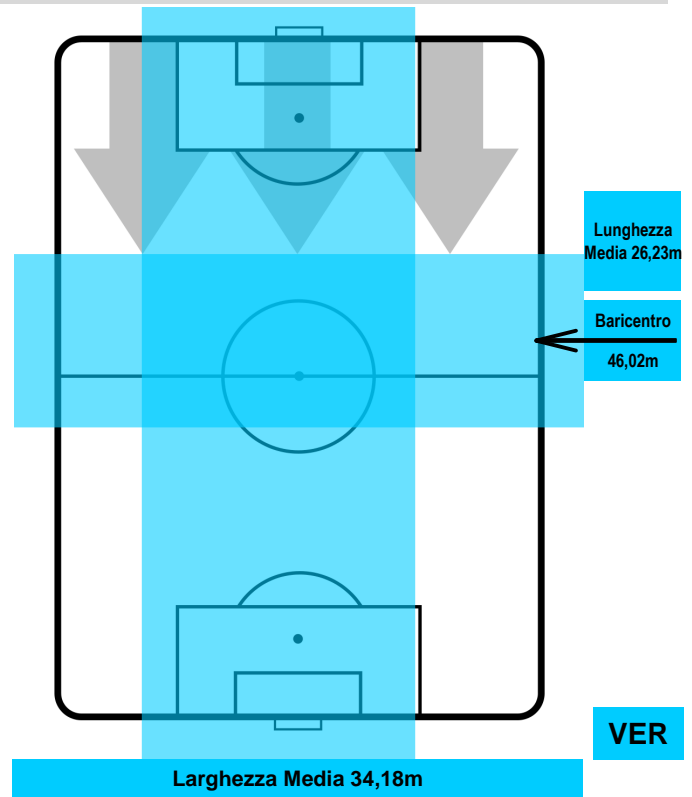

CHIEVOVERONA

CHI 3

2 VER

HELLAS VERONA

POSIZIONI MEDIE POSSESSO PALLA (avversario)

- Legenda:**
- 1ª Sostituzione    ● Giocatore Entrato    ● Giocatore Uscito
  - 2ª Sostituzione    ● Giocatore Entrato    ● Giocatore Uscito    ■ Giocatore Entrato in sostituzione di ●
  - 3ª Sostituzione    ● Giocatore Entrato    ● Giocatore Uscito    ■ Giocatore Entrato in sostituzione di ●

CHIEVOVERONA

CHI 3

2 VER

HELLAS VERONA

BARICENTRO

CHI

VER

BILANCIAMENTO OFFENSIVO

CHI

VER

CHIEVOVERONA

CHI 3

2 VER

HELLAS VERONA

ZONE DI TIRO

3	Gol	2
11	In porta	3
6	Fuori Porta	2

## MVP (Most Valuable Player)

ROBERTO INGLESE		<b>45</b>
CHIEVOVERONA		CHI
Ruolo:	Attaccante	
Altezza:	1,87m	
Peso:	75 Kg	
Data Nascita:	12/11/1991	
Nazionalità:	ITA	
Jog 23% - Run 69% - Sprint 8%		Km 9.347
2.187	6.424	0.736
Statistiche		
Gol	2	
Occasioni da gol	4	
Totale tiri	4	
Tiri in porta (Gol)	2(2)	
Azioni attacco	3	
Minuti giocati	82'	