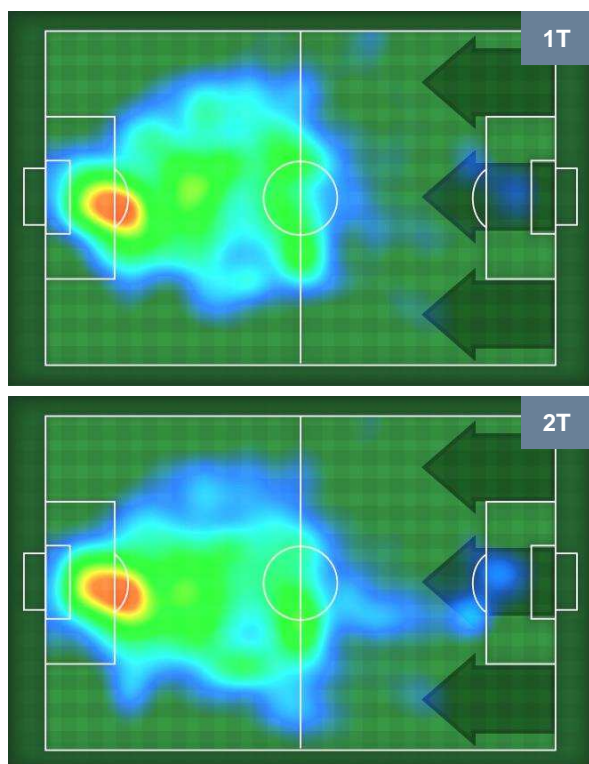

CHIEVOVERONA

CHI 3

2 VER

HELLAS VERONA

MVP (Most Valuable Player)

ROBERTO INGLESE		45
CHIEVOVERONA		CHI
Ruolo:	Attaccante	
Altezza:	1,87m	
Peso:	75 Kg	
Data Nascita:	12/11/1991	
Nazionalità:	ITA	
Jog 23% - Run 69% - Sprint 8%		Km 9.347
2.187	6.424	0.736
Statistiche		
Gol	2	
Occasioni da gol	4	
Totale tiri	4	
Tiri in porta (Gol)	2(2)	
Azioni attacco	3	
Minuti giocati	82'	

GIAMPAOLO PAZZINI		11
HELLAS VERONA		VER
Ruolo:	Attaccante	
Altezza:	1,8m	
Peso:	74 Kg	
Data Nascita:	02/08/1984	
Nazionalità:	ITA	
Jog 32% - Run 58% - Sprint 10%		Km 7.652
2.476	4.465	0.711
Statistiche		
Gol	1	
Occasioni da gol	1	
Totale tiri	1	
Tiri in porta (Gol)	1(1)	
Azioni attacco	1	
Falli subiti	2	
Minuti giocati	72'	

HeatMap