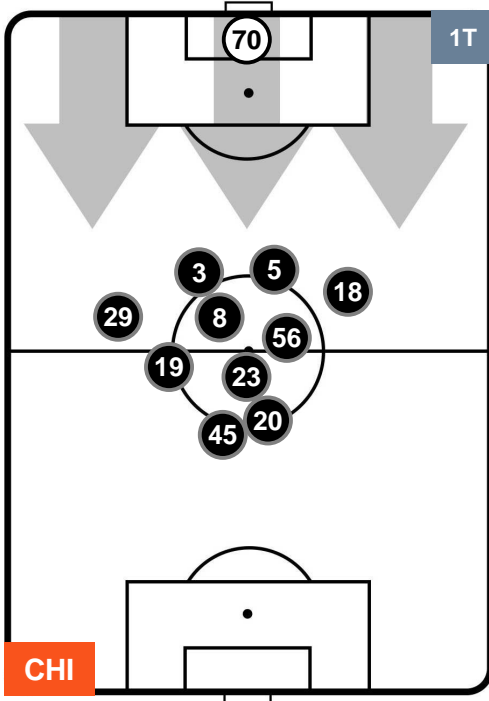

### HEATMAP

CHIEVOVERONA

CHI 3

2 VER

HELLAS VERONA

POSIZIONI MEDIE

- Legenda:**
- 1ª Sostituzione ● Giocatore Entrato ● Giocatore Uscito
  - 2ª Sostituzione ● Giocatore Entrato ● Giocatore Uscito ■ Giocatore Entrato in sostituzione di ●
  - 3ª Sostituzione ● Giocatore Entrato ● Giocatore Uscito ■ Giocatore Entrato in sostituzione di ●

CHIEVOVERONA

CHI 3

2 VER

HELLAS VERONA

POSIZIONI MEDIE POSSESSO PALLA (proprio)

- Legenda:**
- 1ª Sostituzione ● Giocatore Entrato ● Giocatore Uscito
  - 2ª Sostituzione ● Giocatore Entrato ● Giocatore Uscito  Giocatore Entrato in sostituzione di ●
  - 3ª Sostituzione ● Giocatore Entrato ● Giocatore Uscito  Giocatore Entrato in sostituzione di ●

CHIEVOVERONA

CHI 3

2 VER

HELLAS VERONA

POSIZIONI MEDIE POSSESSO PALLA (avversario)

- Legenda:**
- 1ª Sostituzione    ● Giocatore Entrato    ● Giocatore Uscito
  - 2ª Sostituzione    ● Giocatore Entrato    ● Giocatore Uscito    ■ Giocatore Entrato in sostituzione di ●
  - 3ª Sostituzione    ● Giocatore Entrato    ● Giocatore Uscito    ■ Giocatore Entrato in sostituzione di ●