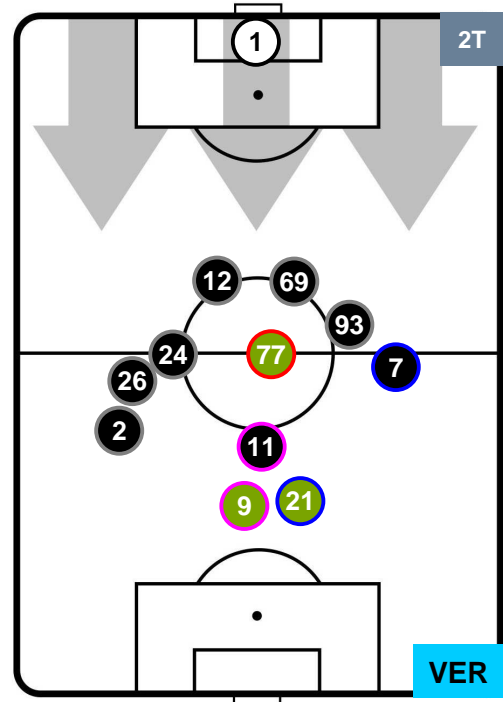

### HEATMAP

CHIEVOVERONA

CHI 3

2 VER

HELLAS VERONA

POSIZIONI MEDIE

- Legenda:**
- 1ª Sostituzione ● Giocatore Entrato ● Giocatore Uscito
  - 2ª Sostituzione ● Giocatore Entrato ● Giocatore Uscito ■ Giocatore Entrato in sostituzione di ●
  - 3ª Sostituzione ● Giocatore Entrato ● Giocatore Uscito ■ Giocatore Entrato in sostituzione di ●

CHIEVOVERONA

CHI 3

2 VER

HELLAS VERONA

POSIZIONI MEDIE POSSESSO PALLA (proprio)

- Legenda:**
- 1ª Sostituzione ● Giocatore Entrato ● Giocatore Uscito
  - 2ª Sostituzione ● Giocatore Entrato ● Giocatore Uscito  Giocatore Entrato in sostituzione di ●
  - 3ª Sostituzione ● Giocatore Entrato ● Giocatore Uscito  Giocatore Entrato in sostituzione di ●

CHIEVOVERONA

CHI 3

2 VER

HELLAS VERONA

POSIZIONI MEDIE POSSESSO PALLA (avversario)

- Legenda:**
- 1ª Sostituzione    ● Giocatore Entrato    ● Giocatore Uscito
  - 2ª Sostituzione    ● Giocatore Entrato    ● Giocatore Uscito    ■ Giocatore Entrato in sostituzione di ●
  - 3ª Sostituzione    ● Giocatore Entrato    ● Giocatore Uscito    ■ Giocatore Entrato in sostituzione di ●