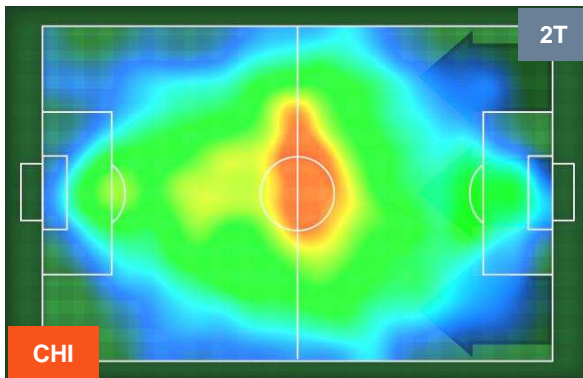

CHIEVOVERONA

CHI 3

2 VER

HELLAS VERONA

### HEATMAP

CHIEVOVERONA

CHI 3

2 VER

HELLAS VERONA

POSIZIONI MEDIE

- Legenda:**
- 1ª Sostituzione ● Giocatore Entrato ● Giocatore Uscito
  - 2ª Sostituzione ● Giocatore Entrato ● Giocatore Uscito ■ Giocatore Entrato in sostituzione di ●
  - 3ª Sostituzione ● Giocatore Entrato ● Giocatore Uscito ■ Giocatore Entrato in sostituzione di ●