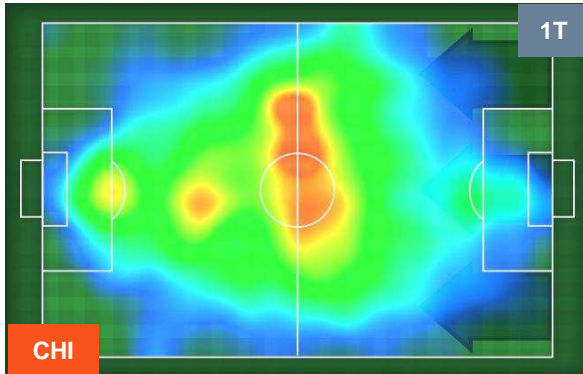

CHIEVOVERONA

CHI 3

2 VER

HELLAS VERONA

### HEATMAP

CHIEVOVERONA

CHI 3

2 VER

HELLAS VERONA

POSIZIONI MEDIE

- Legenda:**
- 1ª Sostituzione ● Giocatore Entrato ● Giocatore Uscito
  - 2ª Sostituzione ● Giocatore Entrato ● Giocatore Uscito ■ Giocatore Entrato in sostituzione di ●
  - 3ª Sostituzione ● Giocatore Entrato ● Giocatore Uscito ■ Giocatore Entrato in sostituzione di ●