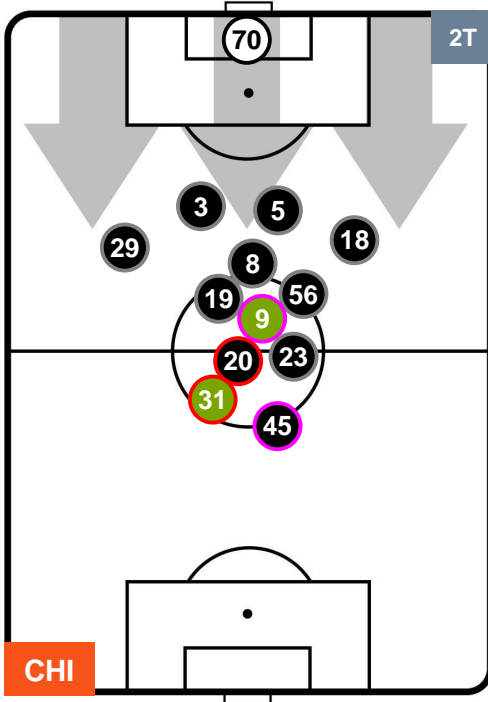

CHIEVOVERONA

CHI 3

2 VER

HELLAS VERONA

POSIZIONI MEDIE POSSESSO PALLA (proprio)

- Legenda:**
- 1ª Sostituzione ● Giocatore Entrato ● Giocatore Uscito
  - 2ª Sostituzione ● Giocatore Entrato ● Giocatore Uscito  Giocatore Entrato in sostituzione di ●
  - 3ª Sostituzione ● Giocatore Entrato ● Giocatore Uscito  Giocatore Entrato in sostituzione di ●

CHIEVOVERONA

CHI 3

2 VER

HELLAS VERONA

POSIZIONI MEDIE POSSESSO PALLA (avversario)

- Legenda:**
- 1ª Sostituzione    ● Giocatore Entrato    ● Giocatore Uscito
  - 2ª Sostituzione    ● Giocatore Entrato    ● Giocatore Uscito    ■ Giocatore Entrato in sostituzione di ●
  - 3ª Sostituzione    ● Giocatore Entrato    ● Giocatore Uscito    ■ Giocatore Entrato in sostituzione di ●