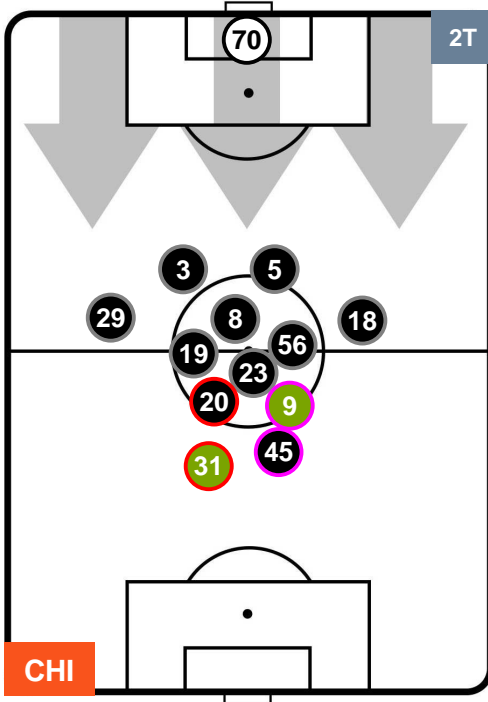

### HEATMAP

CHIEVOVERONA

CHI 3

2 VER

HELLAS VERONA

POSIZIONI MEDIE

- Legenda:**
- 1ª Sostituzione ● Giocatore Entrato ● Giocatore Uscito
  - 2ª Sostituzione ● Giocatore Entrato ● Giocatore Uscito ■ Giocatore Entrato in sostituzione di ●
  - 3ª Sostituzione ● Giocatore Entrato ● Giocatore Uscito ■ Giocatore Entrato in sostituzione di ●

CHIEVOVERONA

CHI 3

2 VER

HELLAS VERONA

POSIZIONI MEDIE POSSESSO PALLA (proprio)

- Legenda:**
- 1ª Sostituzione ● Giocatore Entrato ● Giocatore Uscito
  - 2ª Sostituzione ● Giocatore Entrato ● Giocatore Uscito  Giocatore Entrato in sostituzione di ●
  - 3ª Sostituzione ● Giocatore Entrato ● Giocatore Uscito  Giocatore Entrato in sostituzione di ●