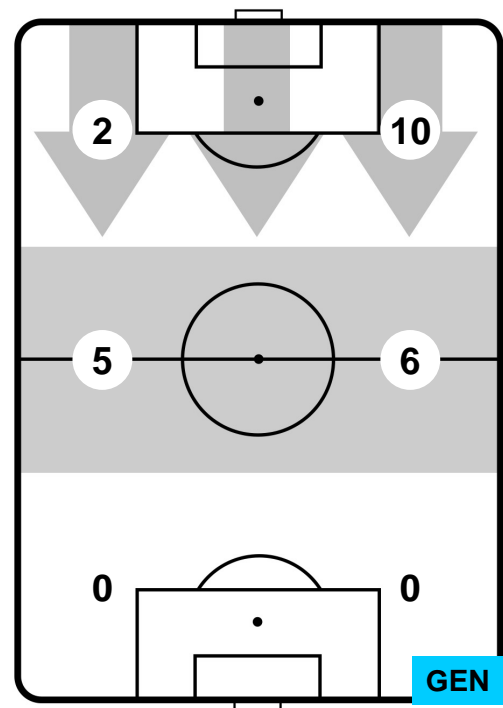

0 GEN

GENOA

ZONE DI TIRO

0	Gol	0
9	In porta	1
7	Fuori Porta	8

CROSS IN GIOCO

PALLE RECUPERATE

MILAN

MIL 0

0 GEN

GENOA

MVP (Most Valuable Player)

SUSO		8
MILAN	MIL	
Ruolo:	Attaccante	
Altezza:	1,76m	
Peso:	70 Kg	
Data Nascita:	19/11/1993	
Nazionalità:	ESP	
Jog 32% - Run 62% - Sprint 6%		Km 9.351
2.991	5.829	0.531
Statistiche		
Occasioni da gol	1	
Totale tiri	3	
Tiri in porta (Gol)	2(0)	
Assist	3	
Azioni attacco	8	
Cross	3	
Palle recuperate	1	
Falli subiti	4	
Minuti giocati	96'	
HeatMap		