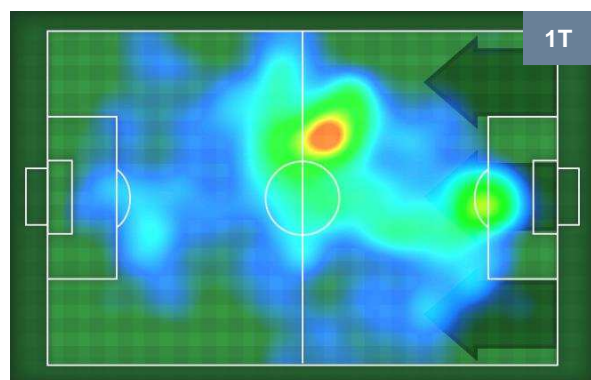

MILAN

MIL 0

0 GEN

GENOA

MVP (Most Valuable Player)

SUSO		8
MILAN	MIL	
Ruolo:	Attaccante	
Altezza:	1,76m	
Peso:	70 Kg	
Data Nascita:	19/11/1993	
Nazionalità:	ESP	
Jog 32% - Run 62% - Sprint 6%		Km 9.351
2.991	5.829	0.531
Statistiche		
Occasioni da gol	1	
Totale tiri	3	
Tiri in porta (Gol)	2(0)	
Assist	3	
Azioni attacco	8	
Cross	3	
Palle recuperate	1	
Falli subiti	4	
Minuti giocati	96'	
HeatMap		

LUCA RIGONI		30
GENOA	GEN	
Ruolo:	Centrocampista	
Altezza:	1,85m	
Peso:	72 Kg	
Data Nascita:	07/12/1984	
Nazionalità:	ITA	
Jog 24% - Run 69% - Sprint 7%		Km 9.702
2.305	6.74	0.657
Statistiche		
Occasioni da gol	2	
Totale tiri	2	
Tiri in porta (Gol)	1(0)	
Azioni attacco	3	
Cross	1	
Falli subiti	1	
Minuti giocati	80'	
HeatMap