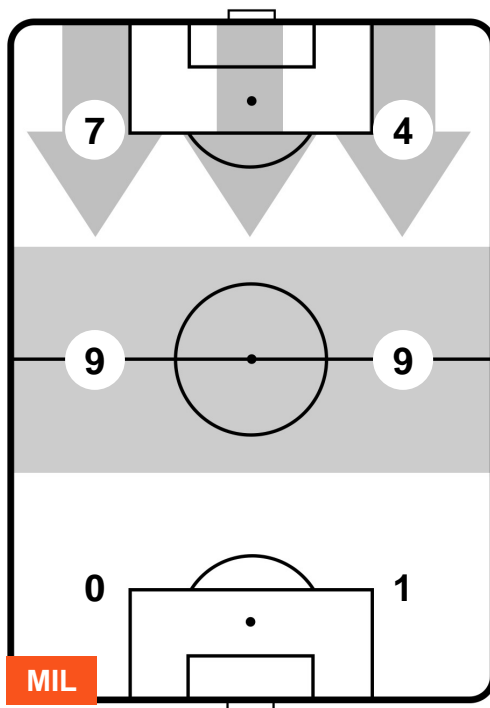

0 GEN

GENOA

ZONE DI TIRO

0	Gol	0
9	In porta	1
7	Fuori Porta	8

CROSS IN GIOCO

PALLE RECUPERATE

MILAN

MIL 0

0 GEN

GENOA

MVP (Most Valuable Player)

SUSO		8
MILAN	MIL	
Ruolo:	Attaccante	
Altezza:	1,76m	
Peso:	70 Kg	
Data Nascita:	19/11/1993	
Nazionalità:	ESP	
Jog 32% - Run 62% - Sprint 6%		Km 9.351
2.991	5.829	0.531
Statistiche		
Occasioni da gol	1	
Totale tiri	3	
Tiri in porta (Gol)	2(0)	
Assist	3	
Azioni attacco	8	
Cross	3	
Palle recuperate	1	
Falli subiti	4	
Minuti giocati	96'	
HeatMap		