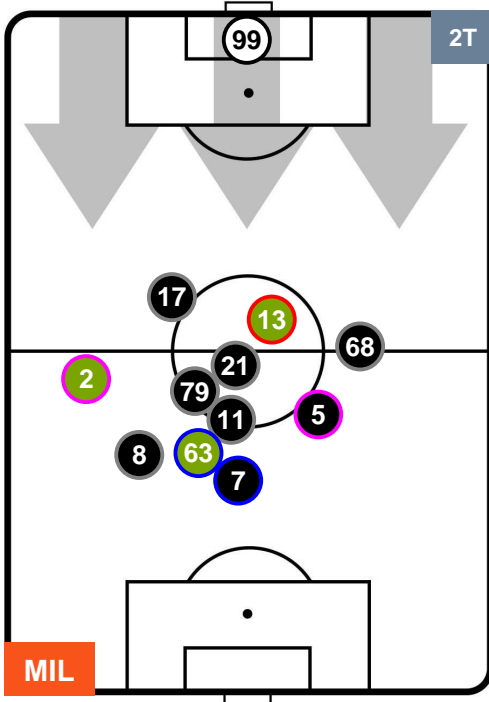

GENOA

POSIZIONI MEDIE

- Legenda:**
- 1ª Sostituzione ● Giocatore Entrato ● Giocatore Uscito
 - 2ª Sostituzione ● Giocatore Entrato ● Giocatore Uscito ■ Giocatore Entrato in sostituzione di ●
 - 3ª Sostituzione ● Giocatore Entrato ● Giocatore Uscito ■ Giocatore Entrato in sostituzione di ●

MILAN

MIL 0

0 GEN

GENOA

POSIZIONI MEDIE POSSESSO PALLA (proprio)

- Legenda:**
- 1ª Sostituzione ● Giocatore Entrato ● Giocatore Uscito
 - 2ª Sostituzione ● Giocatore Entrato ● Giocatore Uscito ■ Giocatore Entrato in sostituzione di ●
 - 3ª Sostituzione ● Giocatore Entrato ● Giocatore Uscito ■ Giocatore Entrato in sostituzione di ●