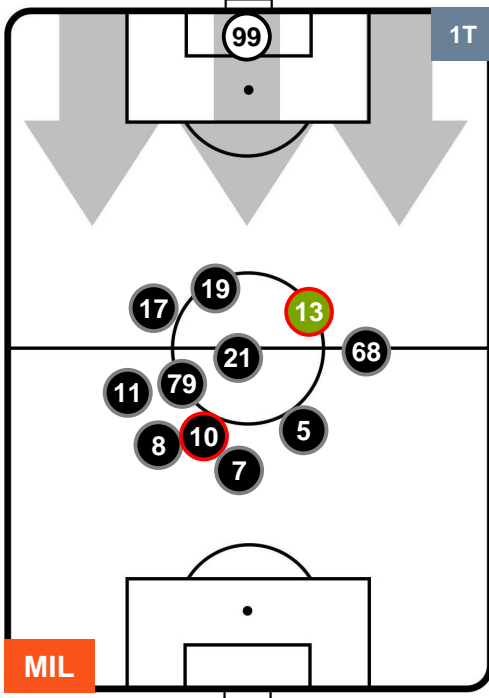

GENOA

POSIZIONI MEDIE

- Legenda:**
- 1ª Sostituzione ● Giocatore Entrato ● Giocatore Uscito
 - 2ª Sostituzione ● Giocatore Entrato ● Giocatore Uscito ■ Giocatore Entrato in sostituzione di ●
 - 3ª Sostituzione ● Giocatore Entrato ● Giocatore Uscito ■ Giocatore Entrato in sostituzione di ●

MILAN

MIL 0

0 GEN

GENOA

POSIZIONI MEDIE POSSESSO PALLA (proprio)

- Legenda:**
- 1ª Sostituzione ● Giocatore Entrato ● Giocatore Uscito
 - 2ª Sostituzione ● Giocatore Entrato ● Giocatore Uscito ■ Giocatore Entrato in sostituzione di ●
 - 3ª Sostituzione ● Giocatore Entrato ● Giocatore Uscito ■ Giocatore Entrato in sostituzione di ●