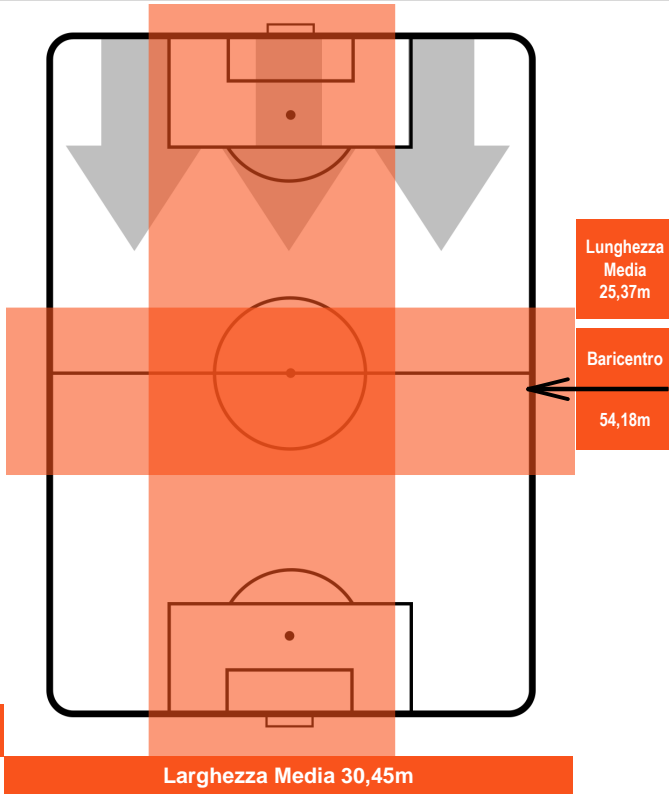

MILAN

MIL 0

0 GEN

GENOA

BARICENTRO