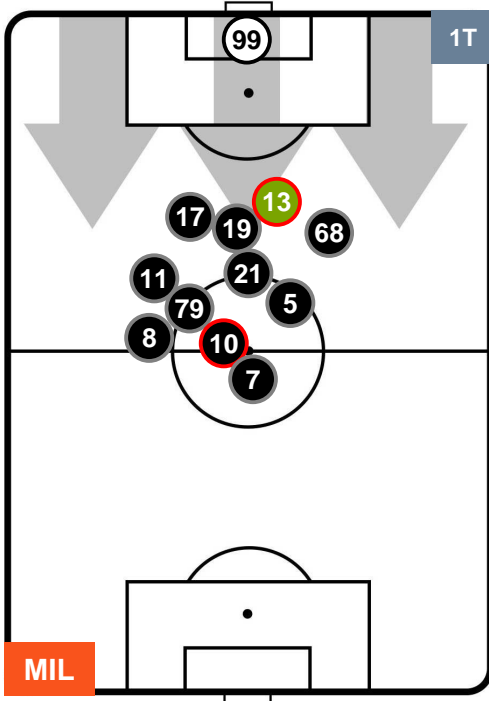

GENOA

POSIZIONI MEDIE

- Legenda:**
- 1ª Sostituzione ● Giocatore Entrato ● Giocatore Uscito
 - 2ª Sostituzione ● Giocatore Entrato ● Giocatore Uscito ■ Giocatore Entrato in sostituzione di ●
 - 3ª Sostituzione ● Giocatore Entrato ● Giocatore Uscito ■ Giocatore Entrato in sostituzione di ●

MILAN

MIL 0

0 GEN

GENOA

POSIZIONI MEDIE POSSESSO PALLA (proprio)

- Legenda:**
- 1ª Sostituzione ● Giocatore Entrato ● Giocatore Uscito
 - 2ª Sostituzione ● Giocatore Entrato ● Giocatore Uscito ■ Giocatore Entrato in sostituzione di ●
 - 3ª Sostituzione ● Giocatore Entrato ● Giocatore Uscito ■ Giocatore Entrato in sostituzione di ●

MILAN

MIL 0

0 GEN

GENOA

POSIZIONI MEDIE POSSESSO PALLA (avversario)

- Legenda:**
- 1ª Sostituzione ● Giocatore Entrato ● Giocatore Uscito
 - 2ª Sostituzione ● Giocatore Entrato ● Giocatore Uscito ■ Giocatore Entrato in sostituzione di ●
 - 3ª Sostituzione ● Giocatore Entrato ● Giocatore Uscito ■ Giocatore Entrato in sostituzione di ●