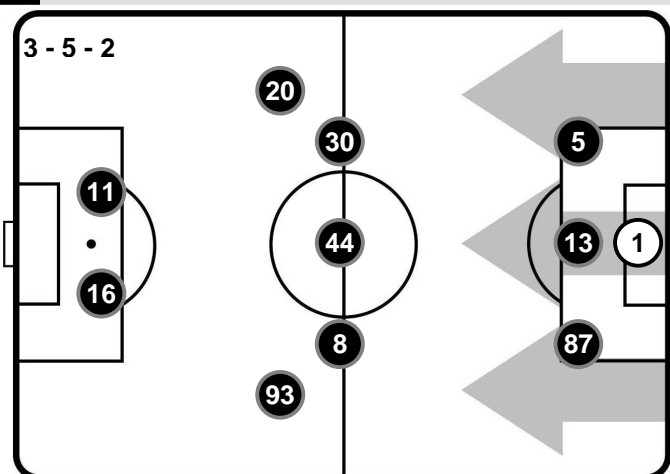

FABRIZIO POSADO

RODOLFO DI VUOLO

FEDERICO LA PENNA

PAOLO SILVIO MAZZOLENI

GIULIO DOBOSZ

GENOA

- 1 MATTIA PERIN (P)
- 5 ARMANDO IZZO
- 13 LUCA ROSSETTINI
- 87 ERVIN ZUKANOVIC
- 20 ALEANDRO ROSI
- 30 LUCA RIGONI
- 44 MIGUEL VELOSO
- 8 ANDREA BERTOLACCI
- 93 DIEGO LAXALT
- 11 ADEL TAARABT
- 16 ANDREY GALABINOV