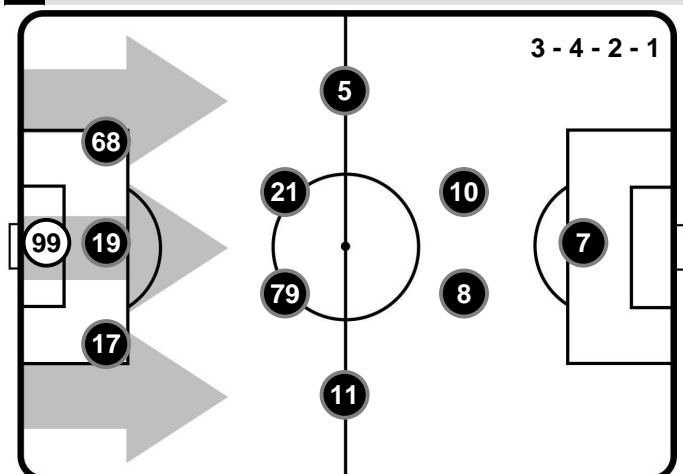

MILAN

MIL 0

0 GEN

GENOA

FORMAZIONI

MILAN

- 99 GIANLUIGI DONNARUMMA (P)
- 17 CHRISTIAN ZAPATA
- 19 LEONARDO BONUCCI
- 68 RICARDO RODRIGUEZ
- 11 FABIO BORINI
- 79 FRANK KESSIE'
- 21 LUCAS BIGLIA
- 5 GIACOMO BONAVENTURA
- 8 SUSO
- 10 HAKAN CALHANOGLU
- 7 NIKOLA KALINIC