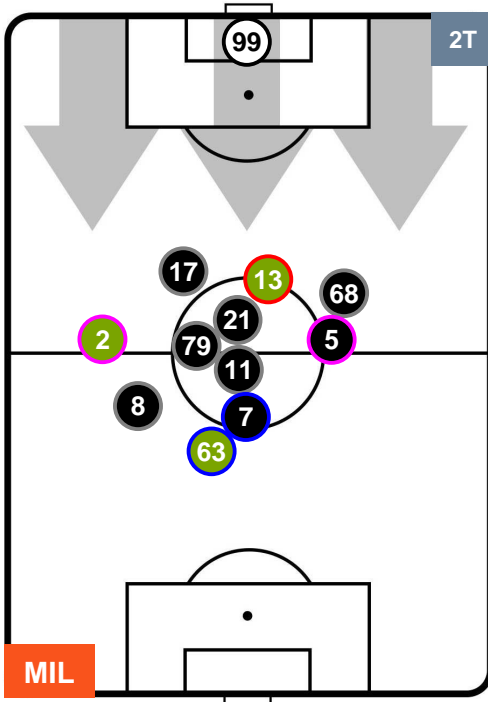

MILAN

MIL 0

0 GEN

GENOA

HEATMAP

MILAN

MIL 0

0 GEN

GENOA

POSIZIONI MEDIE

- Legenda:**
- 1ª Sostituzione ● Giocatore Entrato ● Giocatore Uscito
 - 2ª Sostituzione ● Giocatore Entrato ● Giocatore Uscito ■ Giocatore Entrato in sostituzione di ●
 - 3ª Sostituzione ● Giocatore Entrato ● Giocatore Uscito ■ Giocatore Entrato in sostituzione di ●