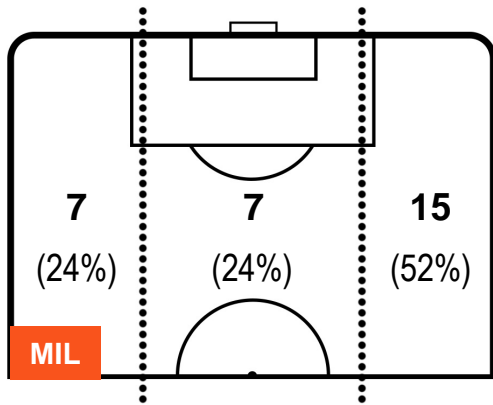

MILAN

MIL 0

0 GEN

GENOA

POSIZIONI MEDIE POSSESSO PALLA (avversario)

- Legenda:**
- 1ª Sostituzione ● Giocatore Entrato ● Giocatore Uscito
 - 2ª Sostituzione ● Giocatore Entrato ● Giocatore Uscito ■ Giocatore Entrato in sostituzione di ●
 - 3ª Sostituzione ● Giocatore Entrato ● Giocatore Uscito ■ Giocatore Entrato in sostituzione di ●

MILAN

MIL 0

0 GEN

GENOA

BARICENTRO

BILANCIAMENTO OFFENSIVO

MILAN

MIL 0

0 GEN

GENOA

ZONE DI TIRO

0	Gol	0
9	In porta	1
7	Fuori Porta	8

CROSS IN GIOCO

PALLE RECUPERATE

MILAN

MIL 0