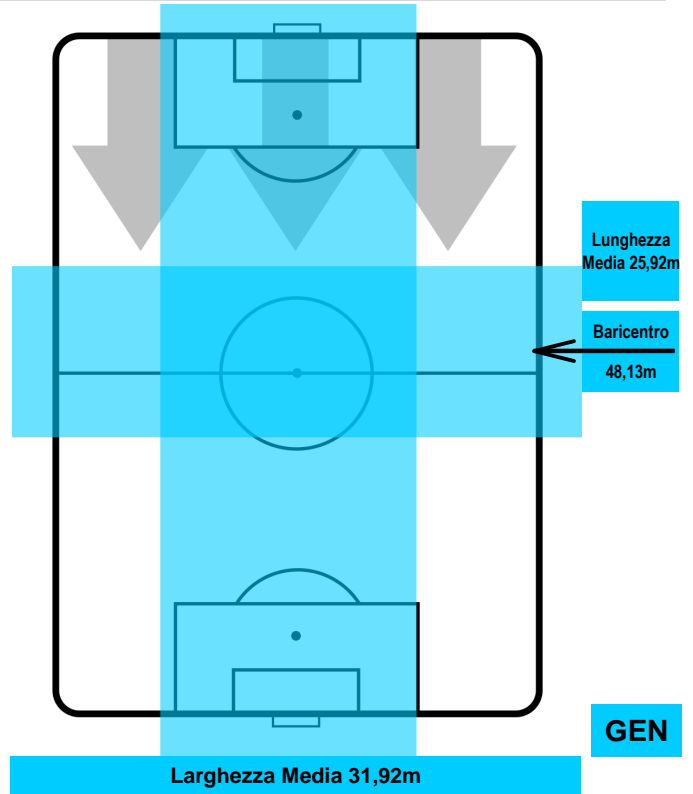

MILAN

MIL 0

0 GEN

GENOA

BARICENTRO