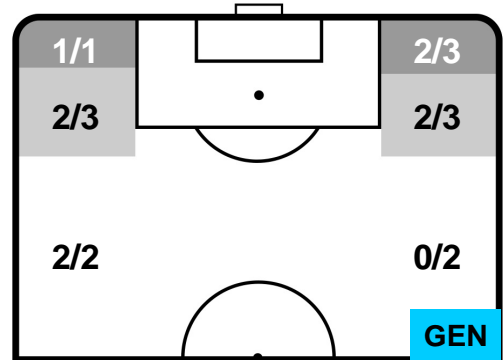

0 GEN

GENOA

ZONE DI TIRO

0	Gol	0
9	In porta	1
7	Fuori Porta	8

CROSS IN GIOCO

PALLE RECUPERATE

MILAN

MIL 0

0 GEN

GENOA

MVP (Most Valuable Player)

SUSO		8
MILAN	MIL	
Ruolo:	Attaccante	
Altezza:	1,76m	
Peso:	70 Kg	
Data Nascita:	19/11/1993	
Nazionalità:	ESP	
Jog 32% - Run 62% - Sprint 6%		Km 9.351
2.991	5.829	0.531
Statistiche		
Occasioni da gol	1	
Totale tiri	3	
Tiri in porta (Gol)	2(0)	
Assist	3	
Azioni attacco	8	
Cross	3	
Palle recuperate	1	
Falli subiti	4	
Minuti giocati	96'	
HeatMap		