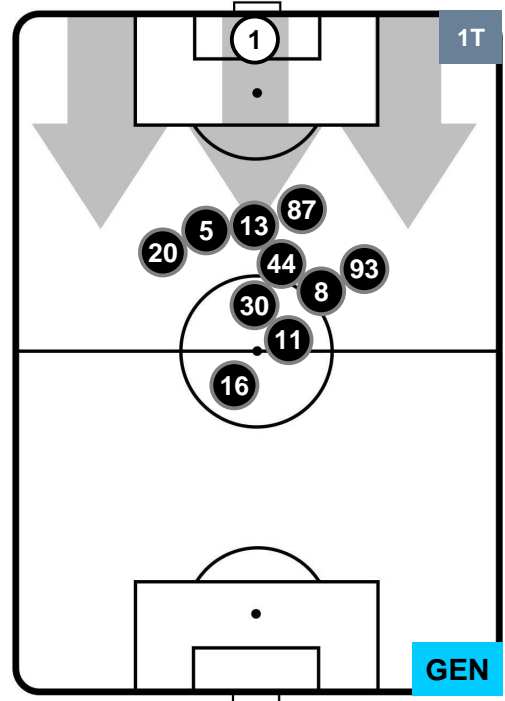

GENOA

POSIZIONI MEDIE

- Legenda:**
- 1ª Sostituzione ● Giocatore Entrato ● Giocatore Uscito
 - 2ª Sostituzione ● Giocatore Entrato ● Giocatore Uscito ■ Giocatore Entrato in sostituzione di ●
 - 3ª Sostituzione ● Giocatore Entrato ● Giocatore Uscito ■ Giocatore Entrato in sostituzione di ●

MILAN

MIL 0

0 GEN

GENOA

POSIZIONI MEDIE POSSESSO PALLA (proprio)

- Legenda:**
- 1ª Sostituzione ● Giocatore Entrato ● Giocatore Uscito
 - 2ª Sostituzione ● Giocatore Entrato ● Giocatore Uscito ■ Giocatore Entrato in sostituzione di ●
 - 3ª Sostituzione ● Giocatore Entrato ● Giocatore Uscito ■ Giocatore Entrato in sostituzione di ●

MILAN

MIL 0

0 GEN

GENOA

POSIZIONI MEDIE POSSESSO PALLA (avversario)

- Legenda:**
- 1ª Sostituzione ● Giocatore Entrato ● Giocatore Uscito
 - 2ª Sostituzione ● Giocatore Entrato ● Giocatore Uscito ■ Giocatore Entrato in sostituzione di ●
 - 3ª Sostituzione ● Giocatore Entrato ● Giocatore Uscito ■ Giocatore Entrato in sostituzione di ●