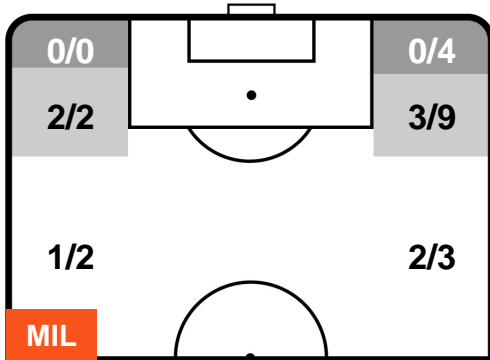

0 GEN

GENOA

ZONE DI TIRO

0	Gol	0
9	In porta	1
7	Fuori Porta	8

CROSS IN GIOCO

PALLE RECUPERATE

MILAN

MIL 0

0 GEN

GENOA

MVP (Most Valuable Player)

SUSO		8
MILAN	MIL	
Ruolo:	Attaccante	
Altezza:	1,76m	
Peso:	70 Kg	
Data Nascita:	19/11/1993	
Nazionalità:	ESP	
Jog 32% - Run 62% - Sprint 6%		Km 9.351
2.991	5.829	0.531
Statistiche		
Occasioni da gol	1	
Totale tiri	3	
Tiri in porta (Gol)	2(0)	
Assist	3	
Azioni attacco	8	
Cross	3	
Palle recuperate	1	
Falli subiti	4	
Minuti giocati	96'	
HeatMap		