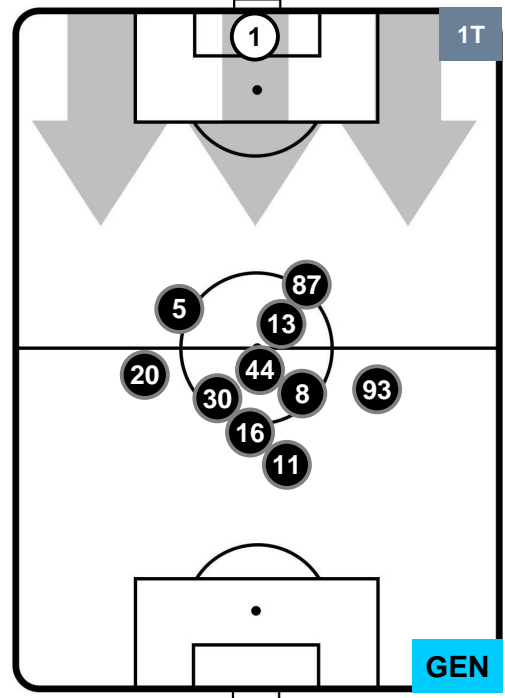

GENOA

POSIZIONI MEDIE

- Legenda:**
- 1ª Sostituzione ● Giocatore Entrato ● Giocatore Uscito
 - 2ª Sostituzione ● Giocatore Entrato ● Giocatore Uscito ■ Giocatore Entrato in sostituzione di ●
 - 3ª Sostituzione ● Giocatore Entrato ● Giocatore Uscito ■ Giocatore Entrato in sostituzione di ●

MILAN

MIL 0

0 GEN

GENOA

POSIZIONI MEDIE POSSESSO PALLA (proprio)

- Legenda:**
- 1ª Sostituzione ● Giocatore Entrato ● Giocatore Uscito
 - 2ª Sostituzione ● Giocatore Entrato ● Giocatore Uscito ■ Giocatore Entrato in sostituzione di ●
 - 3ª Sostituzione ● Giocatore Entrato ● Giocatore Uscito ■ Giocatore Entrato in sostituzione di ●