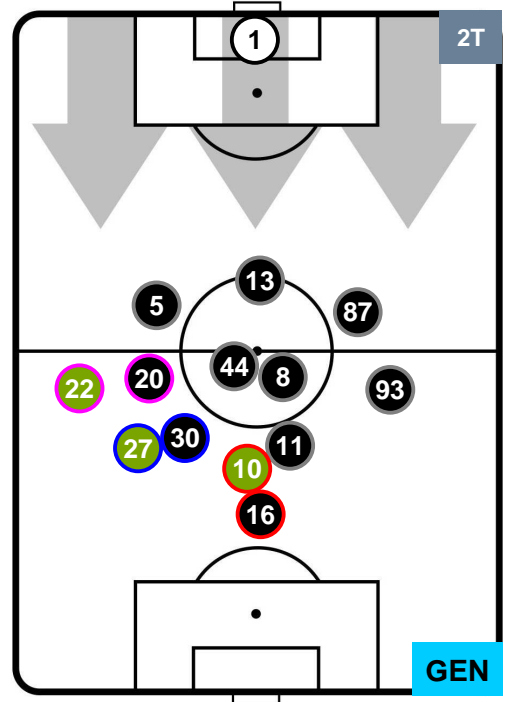

GENOA

POSIZIONI MEDIE

- Legenda:**
- 1ª Sostituzione ● Giocatore Entrato ● Giocatore Uscito
 - 2ª Sostituzione ● Giocatore Entrato ● Giocatore Uscito ■ Giocatore Entrato in sostituzione di ●
 - 3ª Sostituzione ● Giocatore Entrato ● Giocatore Uscito ■ Giocatore Entrato in sostituzione di ●

MILAN

MIL 0

0 GEN

GENOA

POSIZIONI MEDIE POSSESSO PALLA (proprio)

- Legenda:**
- 1ª Sostituzione ● Giocatore Entrato ● Giocatore Uscito
 - 2ª Sostituzione ● Giocatore Entrato ● Giocatore Uscito ■ Giocatore Entrato in sostituzione di ●
 - 3ª Sostituzione ● Giocatore Entrato ● Giocatore Uscito ■ Giocatore Entrato in sostituzione di ●