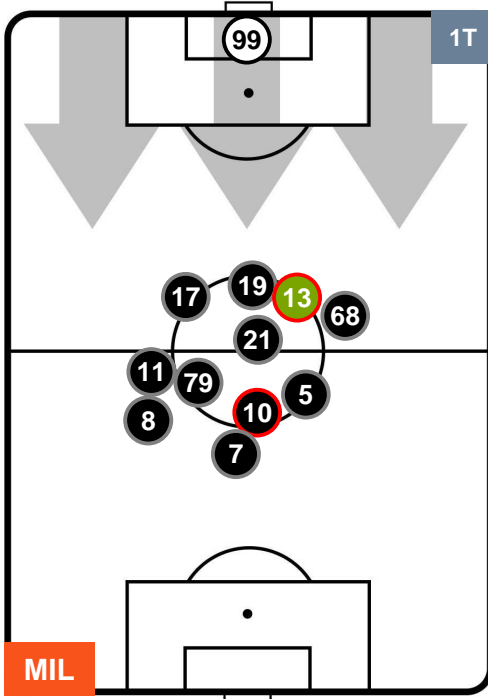

MILAN

MIL 0

0 GEN

GENOA

HEATMAP

MILAN

MIL 0

0 GEN

GENOA

POSIZIONI MEDIE

- Legenda:**
- 1ª Sostituzione ● Giocatore Entrato ● Giocatore Uscito
 - 2ª Sostituzione ● Giocatore Entrato ● Giocatore Uscito ■ Giocatore Entrato in sostituzione di ●
 - 3ª Sostituzione ● Giocatore Entrato ● Giocatore Uscito ■ Giocatore Entrato in sostituzione di ●