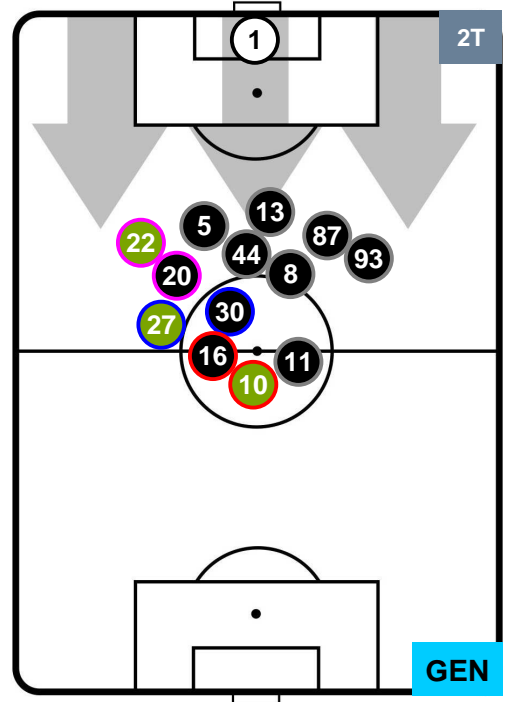

GENOA

POSIZIONI MEDIE

- Legenda:**
- 1ª Sostituzione ● Giocatore Entrato ● Giocatore Uscito
 - 2ª Sostituzione ● Giocatore Entrato ● Giocatore Uscito ■ Giocatore Entrato in sostituzione di ●
 - 3ª Sostituzione ● Giocatore Entrato ● Giocatore Uscito ■ Giocatore Entrato in sostituzione di ●

MILAN

MIL 0

0 GEN

GENOA

POSIZIONI MEDIE POSSESSO PALLA (proprio)

- Legenda:**
- 1ª Sostituzione ● Giocatore Entrato ● Giocatore Uscito
 - 2ª Sostituzione ● Giocatore Entrato ● Giocatore Uscito ■ Giocatore Entrato in sostituzione di ●
 - 3ª Sostituzione ● Giocatore Entrato ● Giocatore Uscito ■ Giocatore Entrato in sostituzione di ●

MILAN

MIL 0

0 GEN

GENOA

POSIZIONI MEDIE POSSESSO PALLA (avversario)

- Legenda:**
- 1ª Sostituzione ● Giocatore Entrato ● Giocatore Uscito
 - 2ª Sostituzione ● Giocatore Entrato ● Giocatore Uscito ■ Giocatore Entrato in sostituzione di ●
 - 3ª Sostituzione ● Giocatore Entrato ● Giocatore Uscito ■ Giocatore Entrato in sostituzione di ●