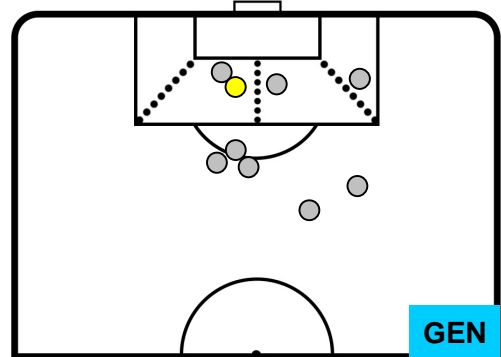

0 GEN

GENOA

ZONE DI TIRO

0	Gol	0
9	In porta	1
7	Fuori Porta	8

CROSS IN GIOCO

PALLE RECUPERATE

MILAN

MIL 0

0 GEN

GENOA

MVP (Most Valuable Player)

SUSO		8
MILAN	MIL	
Ruolo:	Attaccante	
Altezza:	1,76m	
Peso:	70 Kg	
Data Nascita:	19/11/1993	
Nazionalità:	ESP	
Jog 32% - Run 62% - Sprint 6%		Km 9.351
2.991	5.829	0.531
Statistiche		
Occasioni da gol	1	
Totale tiri	3	
Tiri in porta (Gol)	2(0)	
Assist	3	
Azioni attacco	8	
Cross	3	
Palle recuperate	1	
Falli subiti	4	
Minuti giocati	96'	
HeatMap		