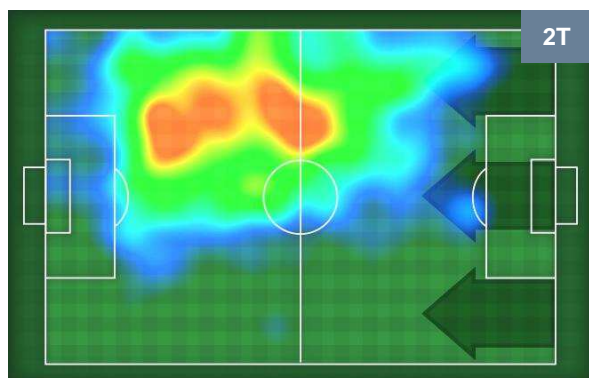

MILAN

MIL 0

0 GEN

GENOA

MVP (Most Valuable Player)

SUSO		8
MILAN	MIL	
Ruolo:	Attaccante	
Altezza:	1,76m	
Peso:	70 Kg	
Data Nascita:	19/11/1993	
Nazionalità:	ESP	
Jog 32% - Run 62% - Sprint 6%		Km 9.351
2.991	5.829	0.531
Statistiche		
Occasioni da gol	1	
Totale tiri	3	
Tiri in porta (Gol)	2(0)	
Assist	3	
Azioni attacco	8	
Cross	3	
Palle recuperate	1	
Falli subiti	4	
Minuti giocati	96'	
HeatMap		

LUCA RIGONI		30
GENOA	GEN	
Ruolo:	Centrocampista	
Altezza:	1,85m	
Peso:	72 Kg	
Data Nascita:	07/12/1984	
Nazionalità:	ITA	
Jog 24% - Run 69% - Sprint 7%		Km 9.702
2.305	6.74	0.657
Statistiche		
Occasioni da gol	2	
Totale tiri	2	
Tiri in porta (Gol)	1(0)	
Azioni attacco	3	
Cross	1	
Falli subiti	1	
Minuti giocati	80'	
HeatMap