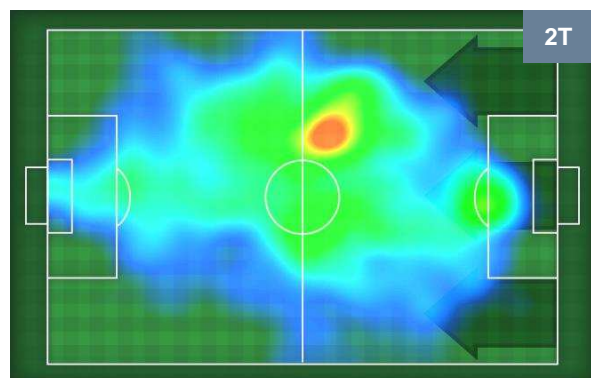

MILAN

MIL 0

0 GEN

GENOA

MVP (Most Valuable Player)

SUSO		8
MILAN	MIL	
Ruolo:	Attaccante	
Altezza:	1,76m	
Peso:	70 Kg	
Data Nascita:	19/11/1993	
Nazionalità:	ESP	
Jog 32% - Run 62% - Sprint 6%		Km 9.351
2.991	5.829	0.531
Statistiche		
Occasioni da gol	1	
Totale tiri	3	
Tiri in porta (Gol)	2(0)	
Assist	3	
Azioni attacco	8	
Cross	3	
Palle recuperate	1	
Falli subiti	4	
Minuti giocati	96'	
HeatMap		

LUCA RIGONI		30
GENOA	GEN	
Ruolo:	Centrocampista	
Altezza:	1,85m	
Peso:	72 Kg	
Data Nascita:	07/12/1984	
Nazionalità:	ITA	
Jog 24% - Run 69% - Sprint 7%		Km 9.702
2.305	6.74	0.657
Statistiche		
Occasioni da gol	2	
Totale tiri	2	
Tiri in porta (Gol)	1(0)	
Azioni attacco	3	
Cross	1	
Falli subiti	1	
Minuti giocati	80'	
HeatMap