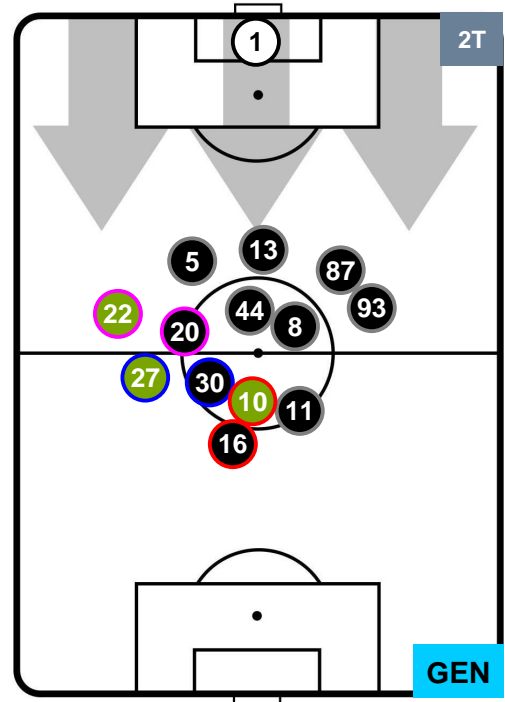

MILAN

MIL 0

0 GEN

GENOA

HEATMAP

MILAN

MIL 0

0 GEN

GENOA

POSIZIONI MEDIE

- Legenda:**
- 1ª Sostituzione ● Giocatore Entrato ● Giocatore Uscito
 - 2ª Sostituzione ● Giocatore Entrato ● Giocatore Uscito ■ Giocatore Entrato in sostituzione di ●
 - 3ª Sostituzione ● Giocatore Entrato ● Giocatore Uscito ■ Giocatore Entrato in sostituzione di ●