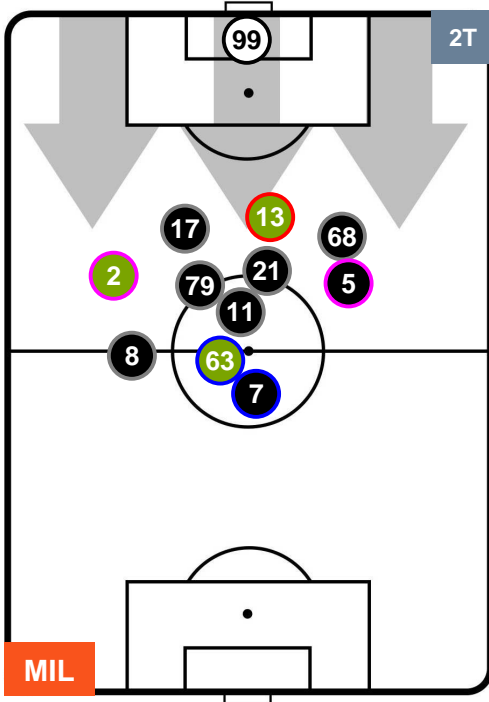

GENOA

POSIZIONI MEDIE

- Legenda:**
- 1ª Sostituzione ● Giocatore Entrato ● Giocatore Uscito
 - 2ª Sostituzione ● Giocatore Entrato ● Giocatore Uscito ■ Giocatore Entrato in sostituzione di ●
 - 3ª Sostituzione ● Giocatore Entrato ● Giocatore Uscito ■ Giocatore Entrato in sostituzione di ●

MILAN

MIL 0

0 GEN

GENOA

POSIZIONI MEDIE POSSESSO PALLA (proprio)

- Legenda:**
- 1ª Sostituzione ● Giocatore Entrato ● Giocatore Uscito
 - 2ª Sostituzione ● Giocatore Entrato ● Giocatore Uscito ■ Giocatore Entrato in sostituzione di ●
 - 3ª Sostituzione ● Giocatore Entrato ● Giocatore Uscito ■ Giocatore Entrato in sostituzione di ●

MILAN

MIL 0

0 GEN

GENOA

POSIZIONI MEDIE POSSESSO PALLA (avversario)

- Legenda:**
- 1ª Sostituzione ● Giocatore Entrato ● Giocatore Uscito
 - 2ª Sostituzione ● Giocatore Entrato ● Giocatore Uscito ■ Giocatore Entrato in sostituzione di ●
 - 3ª Sostituzione ● Giocatore Entrato ● Giocatore Uscito ■ Giocatore Entrato in sostituzione di ●