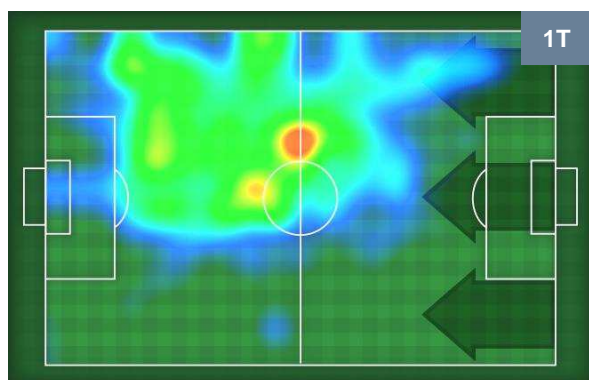

MILAN

MIL 0

0 GEN

GENOA

MVP (Most Valuable Player)

SUSO		8
MILAN	MIL	
Ruolo:	Attaccante	
Altezza:	1,76m	
Peso:	70 Kg	
Data Nascita:	19/11/1993	
Nazionalità:	ESP	
Jog 32% - Run 62% - Sprint 6%		Km 9.351
2.991	5.829	0.531
Statistiche		
Occasioni da gol	1	
Totale tiri	3	
Tiri in porta (Gol)	2(0)	
Assist	3	
Azioni attacco	8	
Cross	3	
Palle recuperate	1	
Falli subiti	4	
Minuti giocati	96'	
HeatMap		

LUCA RIGONI		30
GENOA	GEN	
Ruolo:	Centrocampista	
Altezza:	1,85m	
Peso:	72 Kg	
Data Nascita:	07/12/1984	
Nazionalità:	ITA	
Jog 24% - Run 69% - Sprint 7%		Km 9.702
2.305	6.74	0.657
Statistiche		
Occasioni da gol	2	
Totale tiri	2	
Tiri in porta (Gol)	1(0)	
Azioni attacco	3	
Cross	1	
Falli subiti	1	
Minuti giocati	80'	
HeatMap