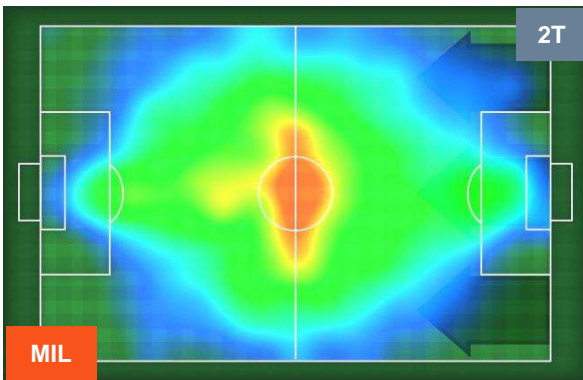

MILAN

MIL 0

0 GEN

GENOA

HEATMAP

MILAN

MIL 0

0 GEN

GENOA

POSIZIONI MEDIE

- Legenda:**
- 1ª Sostituzione ● Giocatore Entrato ● Giocatore Uscito
 - 2ª Sostituzione ● Giocatore Entrato ● Giocatore Uscito ■ Giocatore Entrato in sostituzione di ●
 - 3ª Sostituzione ● Giocatore Entrato ● Giocatore Uscito ■ Giocatore Entrato in sostituzione di ●