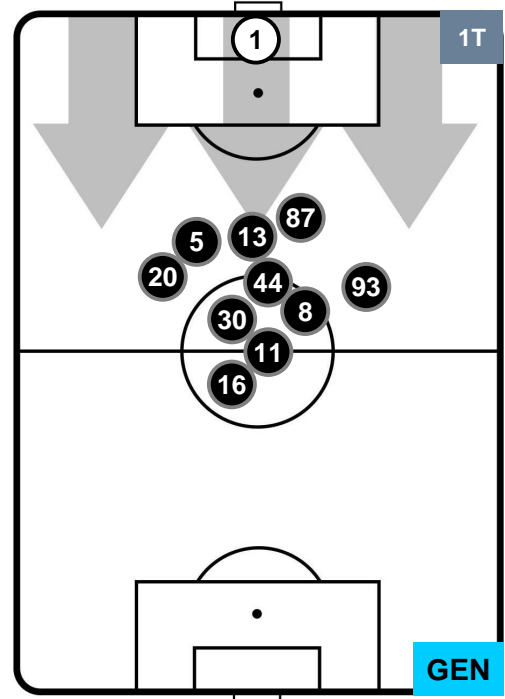

MILAN

MIL 0

0 GEN

GENOA

HEATMAP

MILAN

MIL 0

0 GEN

GENOA

POSIZIONI MEDIE

- Legenda:**
- 1ª Sostituzione ● Giocatore Entrato ● Giocatore Uscito
 - 2ª Sostituzione ● Giocatore Entrato ● Giocatore Uscito ■ Giocatore Entrato in sostituzione di ●
 - 3ª Sostituzione ● Giocatore Entrato ● Giocatore Uscito ■ Giocatore Entrato in sostituzione di ●