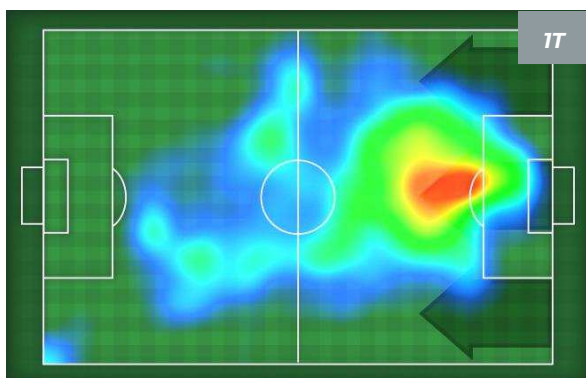

PARMA 0-2 LAZIO

Parma, 21/10/2018
STADIO ENNIO TARDINI 15:00

MVP (Most Valuable Player)

LEO STULAC	5
PARMA	PAR
Ruolo:	Centrocampista
Presenze in Serie A:	8
Gol in Serie A:	0
Data Nascita:	26/09/1994
Nazionalità:	SVN
Jog 20% - Run 72% - Sprint 8%	
Km 11.432	
2.34	8.23
0.862	
Statistiche	
Minuti giocati	94'
Occasioni da gol	1
Tiri	1
Palle giocate	55
Passaggi riusciti	30
Passaggi riusciti/tentati (%)	81%
Recuperi	5
Falli subiti	1

CIRO IMMOBILE	17
LAZIO	LAZ
Ruolo:	Attaccante
Presenze in Serie A:	160
Gol in Serie A:	89
Data Nascita:	20/02/1990
Nazionalità:	ITA
Jog 28% - Run 61% - Sprint 11%	
Km 10.913	
3.031	6.638
1.244	
Statistiche	
Minuti giocati	94'
Gol	1
Occasioni da gol	3
Tiri	5
Tiri in porta	3(1)
Assist	1
Palle giocate	46
Passaggi riusciti	30
Passaggi riusciti/tentati (%)	88%
Falli subiti	1

HeatMap