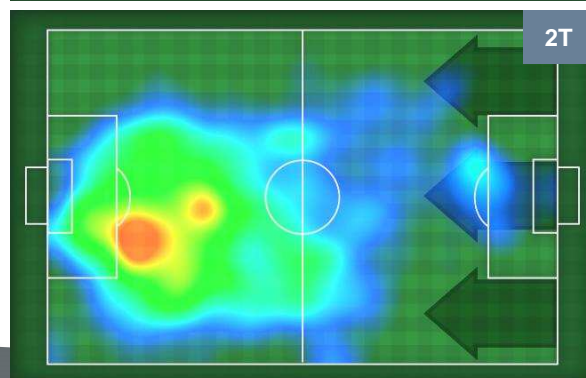

PARMA 0-2 LAZIO

Parma, 21/10/2018
STADIO ENNIO TARDINI 15:00

MVP (Most Valuable Player)

LEO STULAC	5
PARMA	PAR
Ruolo:	Centrocampista
Presenze in Serie A:	8
Gol in Serie A:	0
Data Nascita:	26/09/1994
Nazionalità:	SVN
Jog 20% - Run 72% - Sprint 8%	
Km 11.432	
2.34	8.23
0.862	
Statistiche	
Minuti giocati	94'
Occasioni da gol	1
Tiri	1
Palle giocate	55
Passaggi riusciti	30
Passaggi riusciti/tentati (%)	81%
Recuperi	5
Falli subiti	1

CIRO IMMOBILE	17
LAZIO	LAZ
Ruolo:	Attaccante
Presenze in Serie A:	160
Gol in Serie A:	89
Data Nascita:	20/02/1990
Nazionalità:	ITA
Jog 28% - Run 61% - Sprint 11%	
Km 10.913	
3.031	6.638
1.244	
Statistiche	
Minuti giocati	94'
Gol	1
Occasioni da gol	3
Tiri	5
Tiri in porta	3(1)
Assist	1
Palle giocate	46
Passaggi riusciti	30
Passaggi riusciti/tentati (%)	88%
Falli subiti	1

HeatMap