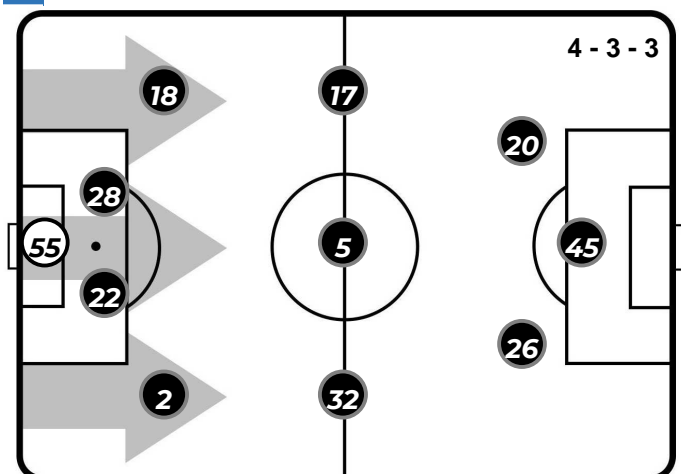

PARMA 0-2 LAZIO

Parma, 21/10/2018
STADIO ENNIO TARDINI 15:00

FORMAZIONI

PARMA

55	LUIGI SEPE (P)
2	SIMONE IACOPONI
22	BRUNO ALVES
28	RICCARDO GAGLIULO
18	MASSIMO GOBBI
32	LUCA RIGONI
5	LEO STULAC
17	ANTONINO BARILLA'
26	LUCA SILIGARDI
45	ROBERTO INGLESE
20	ANTONIO DI GAUDIO