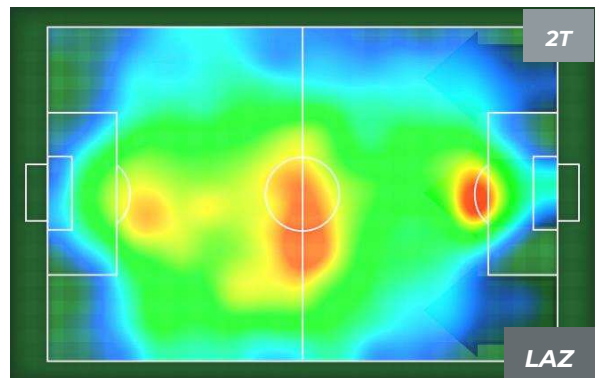

Jog-Run-Sprint (km 109.596)		
26.758	73.387	9.451

HEATMAP

PARMA 0-2 LAZIO

Parma, 21/10/2018
STADIO ENNIO TARDINI 15:00

ZONE DI TIRO

0	Gol	2
1	In porta	9
2	Fuori Porta	6

CROSS IN GIOCO

PARMA 0-2 LAZIO