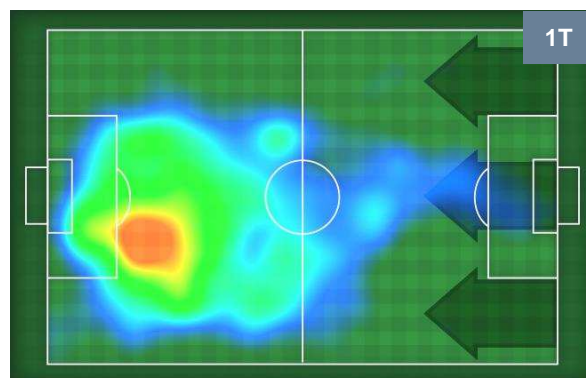

PARMA 0-2 LAZIO

Parma, 21/10/2018
STADIO ENNIO TARDINI 15:00

MVP (Most Valuable Player)

LEO STULAC	5
PARMA	PAR
Ruolo:	Centrocampista
Presenze in Serie A:	8
Gol in Serie A:	0
Data Nascita:	26/09/1994
Nazionalità:	SVN
Jog 20% - Run 72% - Sprint 8%	
Km 11.432	
2.34	8.23
0.862	
Statistiche	
Minuti giocati	94'
Occasioni da gol	1
Tiri	1
Palle giocate	55
Passaggi riusciti	30
Passaggi riusciti/tentati (%)	81%
Recuperi	5
Falli subiti	1

CIRO IMMOBILE	17
LAZIO	LAZ
Ruolo:	Attaccante
Presenze in Serie A:	160
Gol in Serie A:	89
Data Nascita:	20/02/1990
Nazionalità:	ITA
Jog 28% - Run 61% - Sprint 11%	
Km 10.913	
3.031	6.638
1.244	
Statistiche	
Minuti giocati	94'
Gol	1
Occasioni da gol	3
Tiri	5
Tiri in porta	3(1)
Assist	1
Palle giocate	46
Passaggi riusciti	30
Passaggi riusciti/tentati (%)	88%
Falli subiti	1

HeatMap