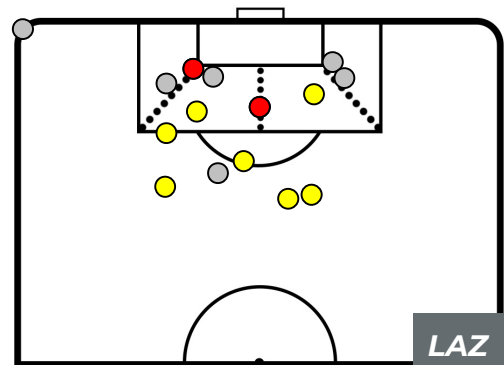

Jog-Run-Sprint (km 109.596)		
26.758	73.387	9.451

HEATMAP

PARMA 0-2 LAZIO

Parma, 21/10/2018
STADIO ENNIO TARDINI 15:00

ZONE DI TIRO

0	Gol	2
1	In porta	9
2	Fuori Porta	6

CROSS IN GIOCO

PARMA 0-2 LAZIO