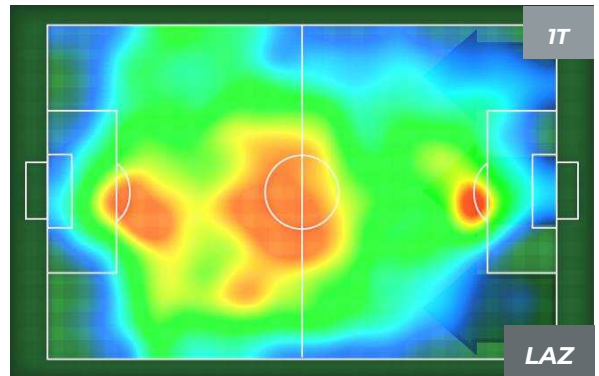

HEATMAP

PARMA 0-2 LAZIO

Parma, 21/10/2018
STADIO ENNIO TARDINI 15:00