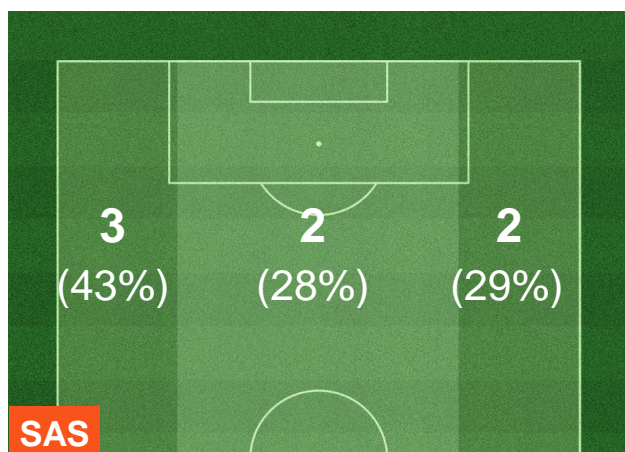

SASSUOLO **SAS 0** **1 CAG** CAGLIARI

RANKING GIOCATORI

Tiri in porta (Gol)

1	D. BERARDI	SAS	2(0)
2	F. ACERBI	SAS	1(0)
3	A. CERRI	CAG	1(0)
4	G. DEFREL	SAS	1(0)
5	A. DEIOLA	CAG	1(0)

Tiri fuori su azione

1	D. FARIAS	CAG	2
2	A. FLORO FLORES	SAS	2
3	A. CERRI	CAG	1
4	M. POLITANO	SAS	1

Occasioni da gol

1	A. CERRI	CAG	2
2	D. BERARDI	SAS	1
3	A. DEIOLA	CAG	1
4	D. FARIAS	CAG	1
5	M. SAU	CAG	1

Assist

1	A. BARRECA	CAG	1

Cross

1	A. BALZANO	CAG	2
2	M. GAZZOLA	SAS	2
3	D. FARIAS	CAG	1
4	M. POLITANO	SAS	1
5	A. TELLO	CAG	1

Palle recuperate

1	L. ARIAUDO	SAS	5
2	F. ACERBI	SAS	4
3	A. TELLO	CAG	4
4	A. BALZANO	CAG	3
5	A. BARRECA	CAG	2

Palle perse

1	D. BERARDI	SAS	5
2	A. TELLO	CAG	5
3	A. BARRECA	CAG	4
4	A. FLORO FLORES	SAS	4
5	D. FARIAS	CAG	3

Falli fatti

1	B. SALAMON	CAG	5
2	A. BALZANO	CAG	2
3	D. BIONDINI	SAS	2
4	S. COLOMBATTO	CAG	2
5	A. DUNCAN	SAS	2

Falli subiti

1	A. FLORO FLORES	SAS	4
2	D. BERARDI	SAS	3
3	D. FARIAS	CAG	3
4	D. BIONDINI	SAS	2
5	A. CERRI	CAG	2

BILANCIAMENTO OFFENSIVO