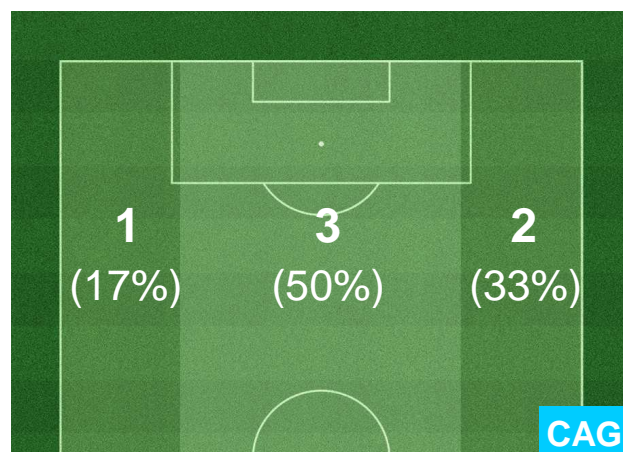

SASSUOLO **SAS 0** **1 CAG** CAGLIARI

RANKING GIOCATORI

Tiri in porta (Gol)

1	D. BERARDI	SAS	2(0)
2	F. ACERBI	SAS	1(0)
3	A. CERRI	CAG	1(0)
4	G. DEFREL	SAS	1(0)
5	A. DEIOLA	CAG	1(0)

Tiri fuori su azione

1	D. FARIAS	CAG	2
2	A. FLORO FLORES	SAS	2
3	A. CERRI	CAG	1
4	M. POLITANO	SAS	1

Occasioni da gol

1	A. CERRI	CAG	2
2	D. BERARDI	SAS	1
3	A. DEIOLA	CAG	1
4	D. FARIAS	CAG	1
5	M. SAU	CAG	1

Assist

1	A. BARRECA	CAG	1

Cross

1	A. BALZANO	CAG	2
2	M. GAZZOLA	SAS	2
3	D. FARIAS	CAG	1
4	M. POLITANO	SAS	1
5	A. TELLO	CAG	1

Palle recuperate

1	L. ARIAUDO	SAS	5
2	F. ACERBI	SAS	4
3	A. TELLO	CAG	4
4	A. BALZANO	CAG	3
5	A. BARRECA	CAG	2

Palle perse

1	D. BERARDI	SAS	5
2	A. TELLO	CAG	5
3	A. BARRECA	CAG	4
4	A. FLORO FLORES	SAS	4
5	D. FARIAS	CAG	3

Falli fatti

1	B. SALAMON	CAG	5
2	A. BALZANO	CAG	2
3	D. BIONDINI	SAS	2
4	S. COLOMBATTO	CAG	2
5	A. DUNCAN	SAS	2

Falli subiti

1	A. FLORO FLORES	SAS	4
2	D. BERARDI	SAS	3
3	D. FARIAS	CAG	3
4	D. BIONDINI	SAS	2
5	A. CERRI	CAG	2

BILANCIAMENTO OFFENSIVO