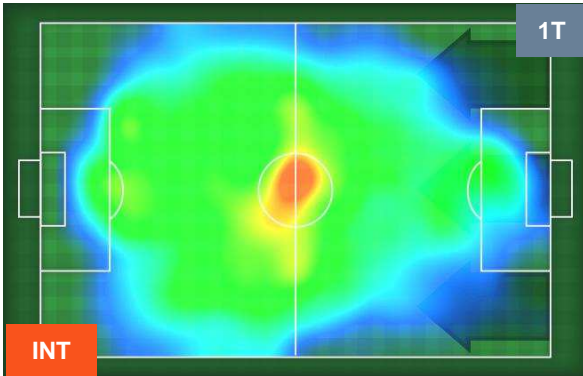

INTER INT 1 2 LAZ LAZIO

HEATMAP

INTER

INT 1

2 LAZ

LAZIO

POSIZIONI MEDIE

- Legenda:**
- 1ª Sostituzione ● Giocatore Entrato ● Giocatore Uscito
 - 2ª Sostituzione ● Giocatore Entrato ● Giocatore Uscito ■ Giocatore Entrato in sostituzione di ●
 - 3ª Sostituzione ● Giocatore Entrato ● Giocatore Uscito ■ Giocatore Entrato in sostituzione di ●