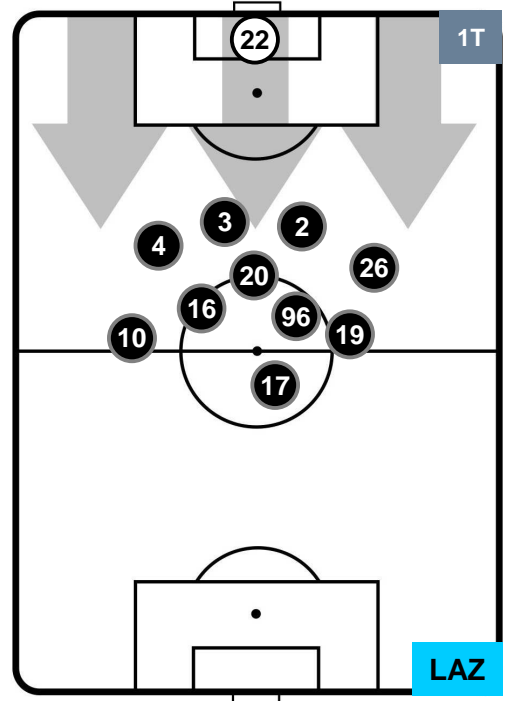

INTER INT 1 2 LAZ LAZIO

HEATMAP

INTER

INT 1

2 LAZ

LAZIO

POSIZIONI MEDIE

- Legenda:**
- 1ª Sostituzione ● Giocatore Entrato ● Giocatore Uscito
 - 2ª Sostituzione ● Giocatore Entrato ● Giocatore Uscito ■ Giocatore Entrato in sostituzione di ●
 - 3ª Sostituzione ● Giocatore Entrato ● Giocatore Uscito ■ Giocatore Entrato in sostituzione di ●

INTER INT 1 2 LAZ LAZIO

POSIZIONI MEDIE POSSESSO PALLA (proprio)

Legenda:

- 1ª Sostituzione Giocatore Entrato Giocatore Uscito
- 2ª Sostituzione Giocatore Entrato Giocatore Uscito Giocatore Entrato in sostituzione di
- 3ª Sostituzione Giocatore Entrato Giocatore Uscito Giocatore Entrato in sostituzione di