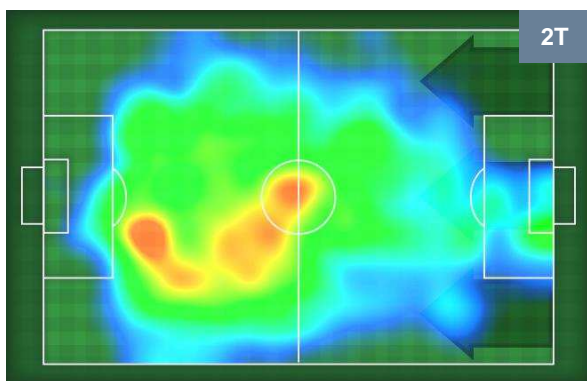

INTER **INT 1** **2** **LAZ** LAZIO

MVP (Most Valuable Player)

MARCELO BROZOVIC		77
INTER		INT
Ruolo:	Centrocampista	
Altezza:	1,81m	
Peso:	68 Kg	
Data Nascita:	16/11/1992	
Nazionalità:	CRO	
Jog 17% - Run 73% - Sprint 10% Km 12.348		
2.104	9.061	1.183
Statistiche		
Gol		1
Occasioni da gol		4
Totale tiri		4
Tiri in porta (Gol)		2(1)
Azioni attacco		5
Cross		3
Palle recuperate		3
Falli subiti		1
Minuti giocati		95'
HeatMap		

FELIPE ANDERSON		10
LAZIO		LAZ
Ruolo:	Centrocampista	
Altezza:	1,75m	
Peso:	69 Kg	
Data Nascita:	15/04/1993	
Nazionalità:	BRA	
Jog 30% - Run 57% - Sprint 13% Km 8.691		
2.619	4.937	1.135
Statistiche		
Gol		1
Occasioni da gol		3
Totale tiri		3
Tiri in porta (Gol)		2(1)
Assist		1
Azioni attacco		7
Palle recuperate		8
Falli subiti		1
Minuti giocati		75'
HeatMap