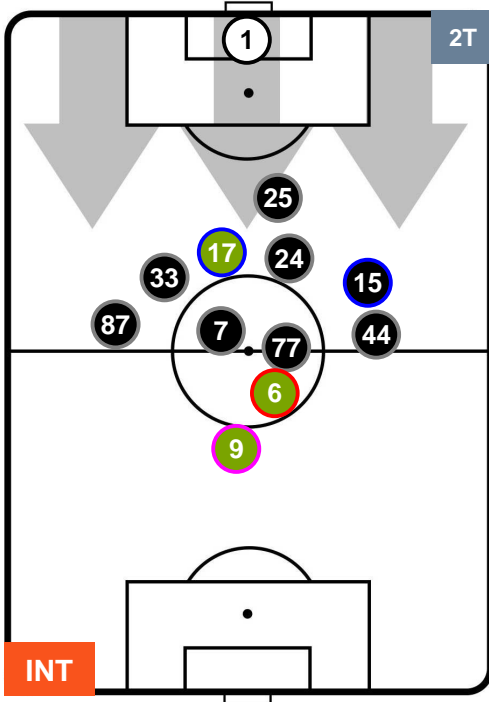

INTER INT 1 2 LAZ LAZIO

HEATMAP

INTER

INT 1

2 LAZ

LAZIO

POSIZIONI MEDIE

- Legenda:**
- 1ª Sostituzione ● Giocatore Entrato ● Giocatore Uscito
 - 2ª Sostituzione ● Giocatore Entrato ● Giocatore Uscito ■ Giocatore Entrato in sostituzione di ●
 - 3ª Sostituzione ● Giocatore Entrato ● Giocatore Uscito ■ Giocatore Entrato in sostituzione di ●

INTER INT 1 2 LAZ LAZIO

POSIZIONI MEDIE POSSESSO PALLA (proprio)

Legenda:

- 1ª Sostituzione Giocatore Entrato Giocatore Uscito
- 2ª Sostituzione Giocatore Entrato Giocatore Uscito Giocatore Entrato in sostituzione di
- 3ª Sostituzione Giocatore Entrato Giocatore Uscito Giocatore Entrato in sostituzione di

INTER INT 1 2 LAZ LAZIO

POSIZIONI MEDIE POSSESSO PALLA (avversario)

- Legenda:**
- 1ª Sostituzione Giocatore Entrato Giocatore Uscito
 - 2ª Sostituzione Giocatore Entrato Giocatore Uscito Giocatore Entrato in sostituzione di
 - 3ª Sostituzione Giocatore Entrato Giocatore Uscito Giocatore Entrato in sostituzione di