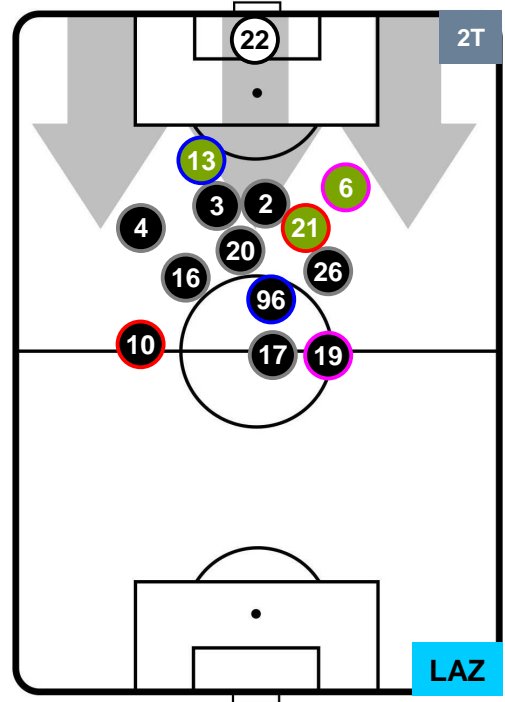

INTER INT 1 2 LAZ LAZIO

HEATMAP

INTER

INT 1

2 LAZ

LAZIO

POSIZIONI MEDIE

- Legenda:**
- 1ª Sostituzione ● Giocatore Entrato ● Giocatore Uscito
 - 2ª Sostituzione ● Giocatore Entrato ● Giocatore Uscito ■ Giocatore Entrato in sostituzione di ●
 - 3ª Sostituzione ● Giocatore Entrato ● Giocatore Uscito ■ Giocatore Entrato in sostituzione di ●

INTER INT 1 2 LAZ LAZIO

POSIZIONI MEDIE POSSESSO PALLA (proprio)

Legenda:

- 1ª Sostituzione Giocatore Entrato Giocatore Uscito
- 2ª Sostituzione Giocatore Entrato Giocatore Uscito Giocatore Entrato in sostituzione di
- 3ª Sostituzione Giocatore Entrato Giocatore Uscito Giocatore Entrato in sostituzione di

INTER INT 1 2 LAZ LAZIO

POSIZIONI MEDIE POSSESSO PALLA (avversario)

- Legenda:**
- 1ª Sostituzione Giocatore Entrato Giocatore Uscito
 - 2ª Sostituzione Giocatore Entrato Giocatore Uscito Giocatore Entrato in sostituzione di
 - 3ª Sostituzione Giocatore Entrato Giocatore Uscito Giocatore Entrato in sostituzione di