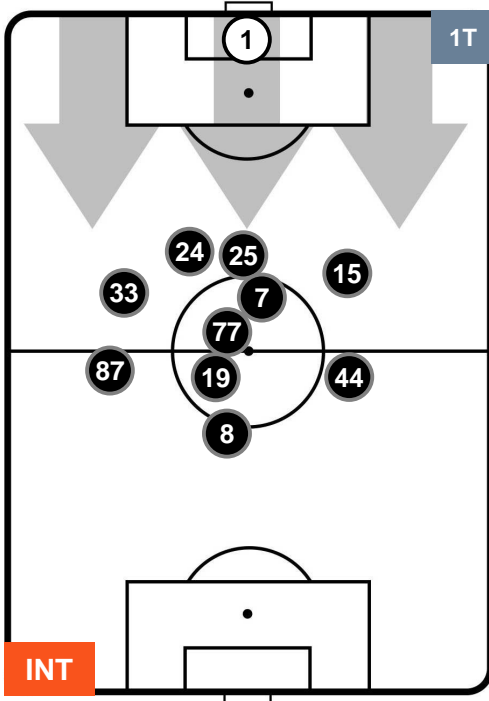

INTER INT 1 2 LAZ LAZIO

HEATMAP

INTER

INT 1

2 LAZ

LAZIO

POSIZIONI MEDIE

- Legenda:**
- 1ª Sostituzione ● Giocatore Entrato ● Giocatore Uscito
 - 2ª Sostituzione ● Giocatore Entrato ● Giocatore Uscito ■ Giocatore Entrato in sostituzione di ●
 - 3ª Sostituzione ● Giocatore Entrato ● Giocatore Uscito ■ Giocatore Entrato in sostituzione di ●

INTER INT 1 2 LAZ LAZIO

POSIZIONI MEDIE POSSESSO PALLA (proprio)

Legenda:

- 1ª Sostituzione Giocatore Entrato Giocatore Uscito
- 2ª Sostituzione Giocatore Entrato Giocatore Uscito Giocatore Entrato in sostituzione di
- 3ª Sostituzione Giocatore Entrato Giocatore Uscito Giocatore Entrato in sostituzione di

INTER INT 1 2 LAZ LAZIO

POSIZIONI MEDIE POSSESSO PALLA (avversario)

- Legenda:**
- 1ª Sostituzione Giocatore Entrato Giocatore Uscito
 - 2ª Sostituzione Giocatore Entrato Giocatore Uscito Giocatore Entrato in sostituzione di
 - 3ª Sostituzione Giocatore Entrato Giocatore Uscito Giocatore Entrato in sostituzione di