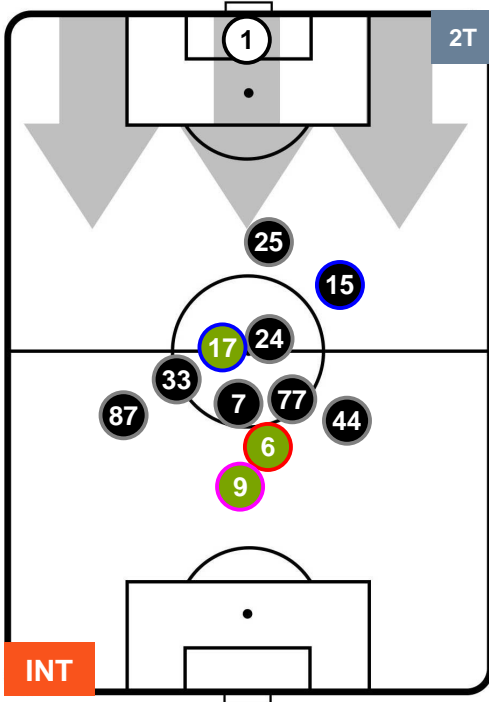

INTER INT 1 2 LAZ LAZIO

HEATMAP

INTER

INT 1

2 LAZ

LAZIO

POSIZIONI MEDIE

- Legenda:**
- 1ª Sostituzione ● Giocatore Entrato ● Giocatore Uscito
 - 2ª Sostituzione ● Giocatore Entrato ● Giocatore Uscito ■ Giocatore Entrato in sostituzione di ●
 - 3ª Sostituzione ● Giocatore Entrato ● Giocatore Uscito ■ Giocatore Entrato in sostituzione di ●

INTER INT 1 2 LAZ LAZIO

POSIZIONI MEDIE POSSESSO PALLA (proprio)

Legenda:

- 1ª Sostituzione Giocatore Entrato Giocatore Uscito
- 2ª Sostituzione Giocatore Entrato Giocatore Uscito Giocatore Entrato in sostituzione di
- 3ª Sostituzione Giocatore Entrato Giocatore Uscito Giocatore Entrato in sostituzione di