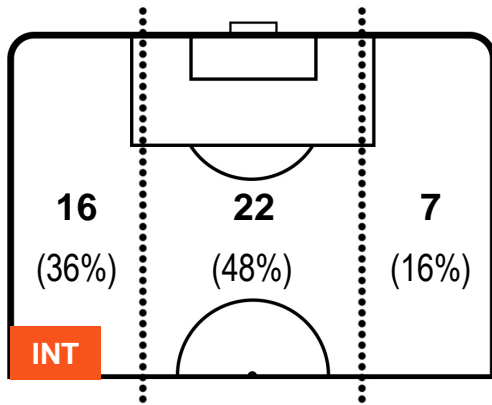

INTER INT 1 2 LAZ LAZIO

POSIZIONI MEDIE POSSESSO PALLA (proprio)

Legenda:

- 1ª Sostituzione Giocatore Entrato Giocatore Uscito
- 2ª Sostituzione Giocatore Entrato Giocatore Uscito Giocatore Entrato in sostituzione di
- 3ª Sostituzione Giocatore Entrato Giocatore Uscito Giocatore Entrato in sostituzione di

INTER INT 1 2 LAZ LAZIO

POSIZIONI MEDIE POSSESSO PALLA (avversario)

- Legenda:**
- 1ª Sostituzione Giocatore Entrato Giocatore Uscito
 - 2ª Sostituzione Giocatore Entrato Giocatore Uscito Giocatore Entrato in sostituzione di
 - 3ª Sostituzione Giocatore Entrato Giocatore Uscito Giocatore Entrato in sostituzione di

INTER INT 1 2 LAZ LAZIO

BARICENTRO

BILANCIAMENTO OFFENSIVO

INTER INT 1 2 LAZ LAZIO

ZONE DI TIRO

1	Gol	2
5	In porta	4
12	Fuori Porta	6

CROSS IN GIOCO

PALLE RECUPERATE

INTER **INT 1** **2** **LAZ** LAZIO

MVP (Most Valuable Player)

MARCELO BROZOVIC		77
INTER		INT
Ruolo:	Centrocampista	
Altezza:	1,81m	
Peso:	68 Kg	
Data Nascita:	16/11/1992	
Nazionalità:	CRO	
Jog 17% - Run 73% - Sprint 10% Km 12.348		
2.104	9.061	1.183
Statistiche		
Gol		1
Occasioni da gol		4
Totale tiri		4
Tiri in porta (Gol)		2(1)
Azioni attacco		5
Cross		3
Palle recuperate		3
Falli subiti		1
Minuti giocati		95'
HeatMap		