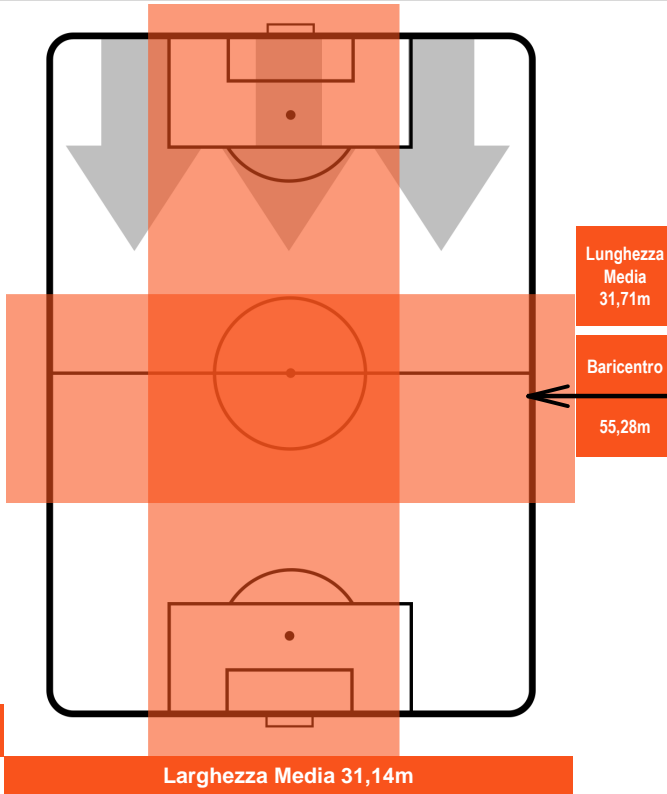

INTER INT 1 2 LAZ LAZIO

BARICENTRO