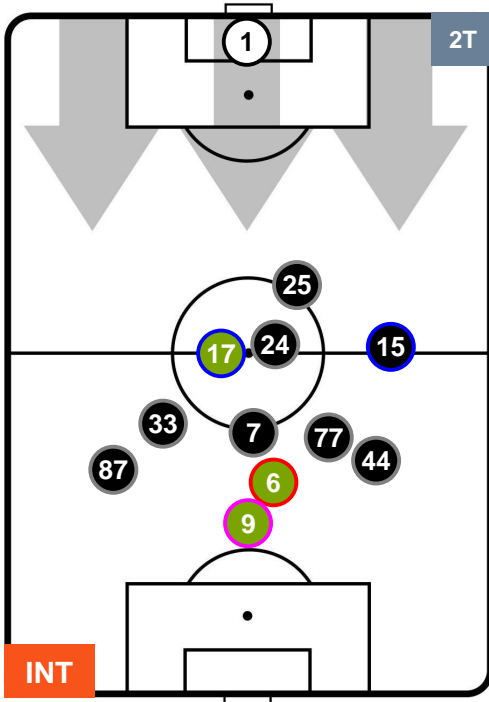

INTER INT 1 2 LAZ LAZIO

HEATMAP

INTER

INT 1

2 LAZ

LAZIO

POSIZIONI MEDIE

- Legenda:**
- 1ª Sostituzione ● Giocatore Entrato ● Giocatore Uscito
 - 2ª Sostituzione ● Giocatore Entrato ● Giocatore Uscito ■ Giocatore Entrato in sostituzione di ●
 - 3ª Sostituzione ● Giocatore Entrato ● Giocatore Uscito ■ Giocatore Entrato in sostituzione di ●

INTER INT 1 2 LAZ LAZIO

POSIZIONI MEDIE POSSESSO PALLA (proprio)

Legenda:

- 1ª Sostituzione Giocatore Entrato Giocatore Uscito
- 2ª Sostituzione Giocatore Entrato Giocatore Uscito Giocatore Entrato in sostituzione di
- 3ª Sostituzione Giocatore Entrato Giocatore Uscito Giocatore Entrato in sostituzione di