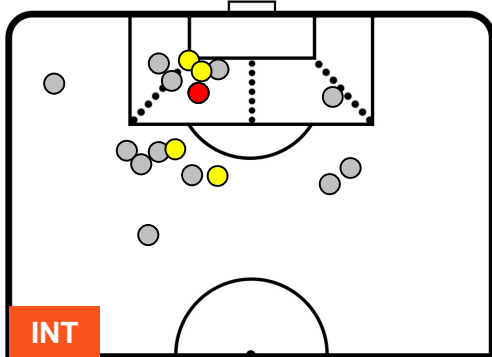

INTER INT 1 2 LAZ LAZIO

POSIZIONI MEDIE POSSESSO PALLA (avversario)

- Legenda:**
- 1ª Sostituzione Giocatore Entrato Giocatore Uscito
 - 2ª Sostituzione Giocatore Entrato Giocatore Uscito Giocatore Entrato in sostituzione di
 - 3ª Sostituzione Giocatore Entrato Giocatore Uscito Giocatore Entrato in sostituzione di

INTER INT 1 2 LAZ LAZIO

BARICENTRO

BILANCIAMENTO OFFENSIVO

INTER INT 1 2 LAZ LAZIO

ZONE DI TIRO

1	Gol	2
5	In porta	4
12	Fuori Porta	6

CROSS IN GIOCO

PALLE RECUPERATE

INTER **INT 1** **2** **LAZ** LAZIO

MVP (Most Valuable Player)

MARCELO BROZOVIC		77
INTER		INT
Ruolo:	Centrocampista	
Altezza:	1,81m	
Peso:	68 Kg	
Data Nascita:	16/11/1992	
Nazionalità:	CRO	
Jog 17% - Run 73% - Sprint 10% Km 12.348		
2.104	9.061	1.183
Statistiche		
Gol		1
Occasioni da gol		4
Totale tiri		4
Tiri in porta (Gol)		2(1)
Azioni attacco		5
Cross		3
Palle recuperate		3
Falli subiti		1
Minuti giocati		95'
HeatMap		