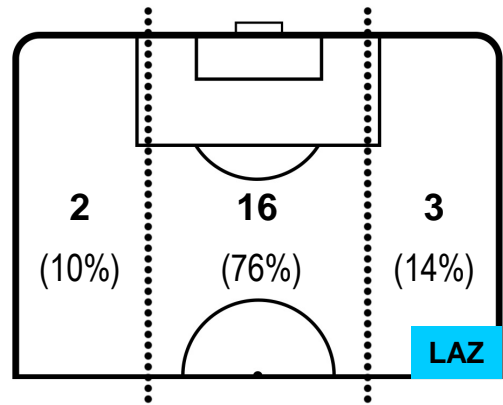

BILANCIAMENTO OFFENSIVO