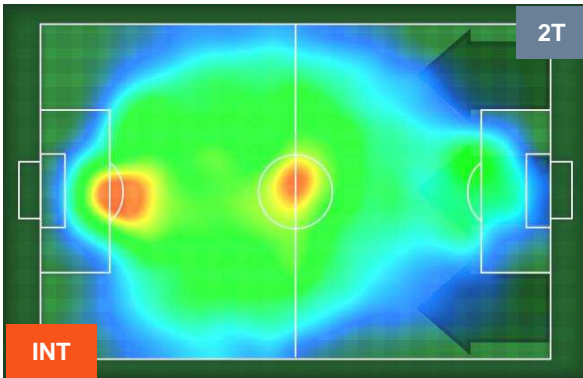

INTER INT 1 2 LAZ LAZIO

HEATMAP

INTER

INT 1

2 LAZ

LAZIO

POSIZIONI MEDIE

- Legenda:**
- 1ª Sostituzione ● Giocatore Entrato ● Giocatore Uscito
 - 2ª Sostituzione ● Giocatore Entrato ● Giocatore Uscito ■ Giocatore Entrato in sostituzione di ●
 - 3ª Sostituzione ● Giocatore Entrato ● Giocatore Uscito ■ Giocatore Entrato in sostituzione di ●