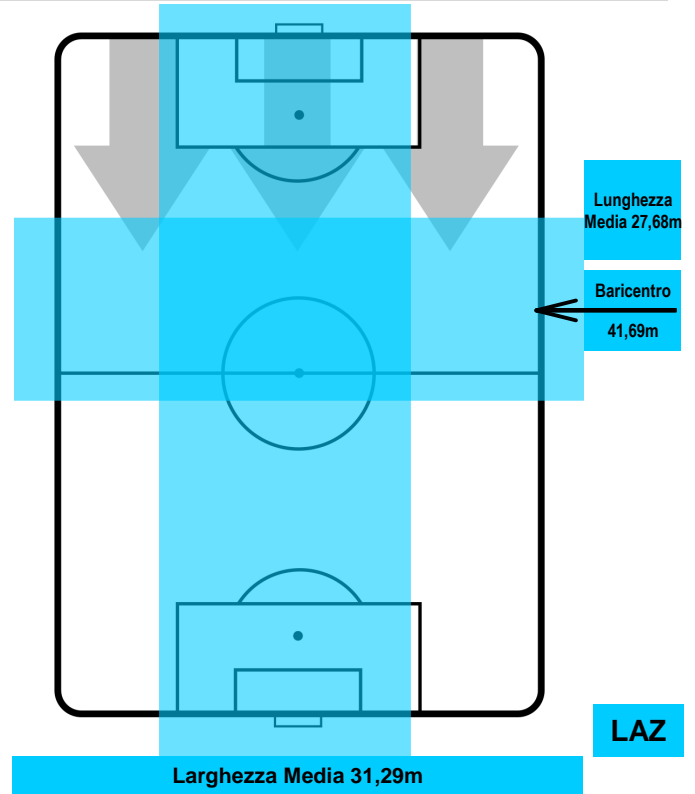

INTER INT 1 2 LAZ LAZIO

BARICENTRO