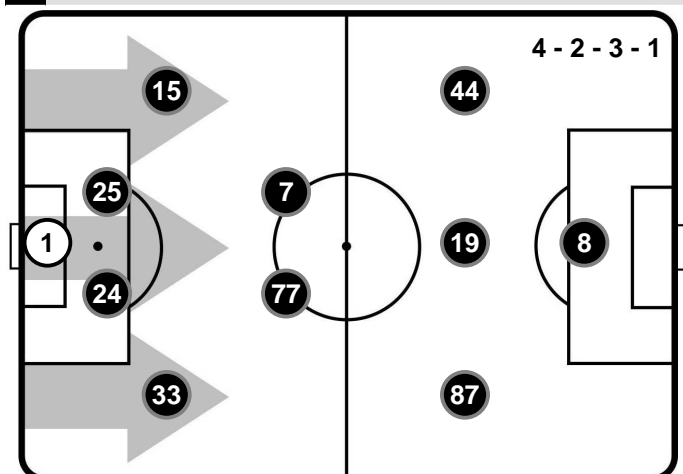

INTER **INT** **1** **2** **LAZ** **LAZIO**

FORMAZIONI

INTER

- 1 SAMIR HANDANOVIC (P)
- 33 DANILO D'AMBROSIO
- 24 JEISON MURILLO
- 25 MIRANDA
- 15 CRISTIAN ANSALDI
- 77 MARCELO BROZOVIC
- 7 GEOFFREY KONDOGBIA
- 87 ANTONIO CANDREVA
- 19 EVER BANEGA
- 44 IVAN PERISIC
- 8 RODRIGO PALACIO