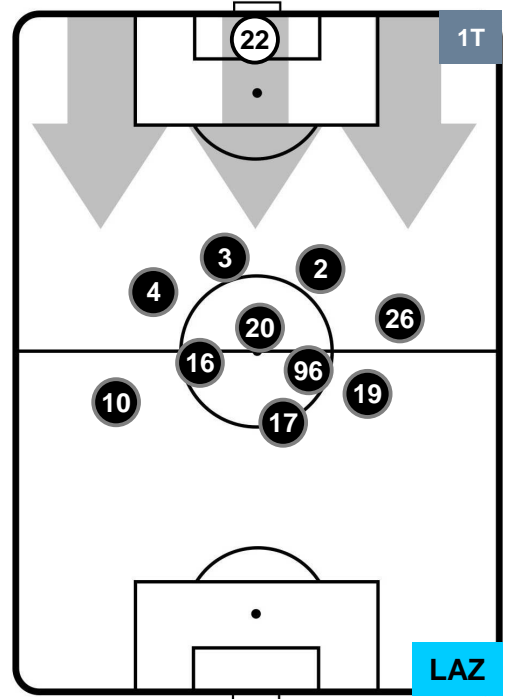

INTER INT 1 2 LAZ LAZIO

HEATMAP

INTER

INT 1

2 LAZ

LAZIO

POSIZIONI MEDIE

- Legenda:**
- 1ª Sostituzione ● Giocatore Entrato ● Giocatore Uscito
 - 2ª Sostituzione ● Giocatore Entrato ● Giocatore Uscito ■ Giocatore Entrato in sostituzione di ●
 - 3ª Sostituzione ● Giocatore Entrato ● Giocatore Uscito ■ Giocatore Entrato in sostituzione di ●

INTER INT 1 2 LAZ LAZIO

POSIZIONI MEDIE POSSESSO PALLA (proprio)

Legenda:

- 1ª Sostituzione Giocatore Entrato Giocatore Uscito
- 2ª Sostituzione Giocatore Entrato Giocatore Uscito Giocatore Entrato in sostituzione di
- 3ª Sostituzione Giocatore Entrato Giocatore Uscito Giocatore Entrato in sostituzione di

INTER INT 1 2 LAZ LAZIO

POSIZIONI MEDIE POSSESSO PALLA (avversario)

- Legenda:**
- 1ª Sostituzione Giocatore Entrato Giocatore Uscito
 - 2ª Sostituzione Giocatore Entrato Giocatore Uscito Giocatore Entrato in sostituzione di
 - 3ª Sostituzione Giocatore Entrato Giocatore Uscito Giocatore Entrato in sostituzione di