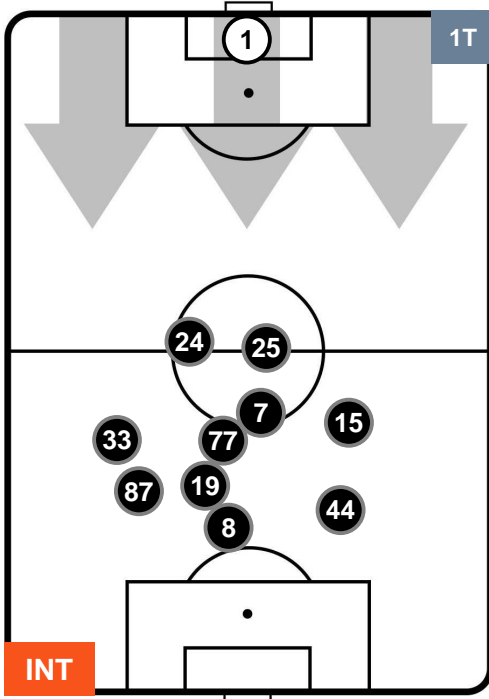

INTER INT 1 2 LAZ LAZIO

HEATMAP

INTER

INT 1

2 LAZ

LAZIO

POSIZIONI MEDIE

- Legenda:**
- 1ª Sostituzione ● Giocatore Entrato ● Giocatore Uscito
 - 2ª Sostituzione ● Giocatore Entrato ● Giocatore Uscito ■ Giocatore Entrato in sostituzione di ●
 - 3ª Sostituzione ● Giocatore Entrato ● Giocatore Uscito ■ Giocatore Entrato in sostituzione di ●

INTER INT 1 2 LAZ LAZIO

POSIZIONI MEDIE POSSESSO PALLA (proprio)

Legenda:

- 1ª Sostituzione Giocatore Entrato Giocatore Uscito
- 2ª Sostituzione Giocatore Entrato Giocatore Uscito Giocatore Entrato in sostituzione di
- 3ª Sostituzione Giocatore Entrato Giocatore Uscito Giocatore Entrato in sostituzione di