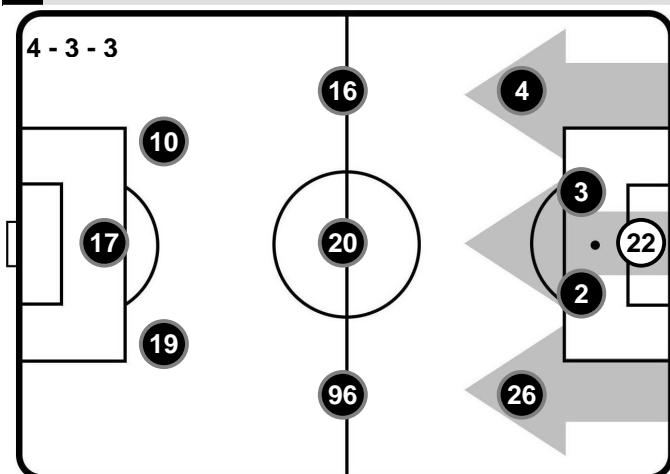

LAZIO

- 22 FEDERICO MARCHETTI (P)
- 4 GIL PATRIC
- 3 STEFAN DE VRIJ
- 2 WESLEY HOEDT
- 26 STEFAN RADU
- 16 MARCO PAROLO
- 20 LUCAS BIGLIA
- 96 ALESSANDRO MURGIA
- 10 FELIPE ANDERSON
- 17 CIRO IMMOBILE
- 19 SENAD LULIC