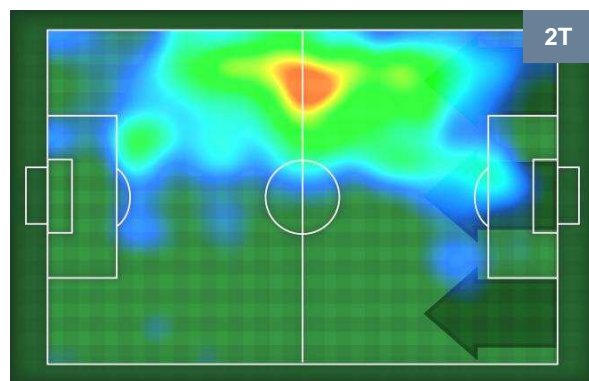

INTER **INT 1** **2** **LAZ** LAZIO

MVP (Most Valuable Player)

MARCELO BROZOVIC		77
INTER		INT
Ruolo:	Centrocampista	
Altezza:	1,81m	
Peso:	68 Kg	
Data Nascita:	16/11/1992	
Nazionalità:	CRO	
Jog 17% - Run 73% - Sprint 10% Km 12.348		
2.104	9.061	1.183
Statistiche		
Gol		1
Occasioni da gol		4
Totale tiri		4
Tiri in porta (Gol)		2(1)
Azioni attacco		5
Cross		3
Palle recuperate		3
Falli subiti		1
Minuti giocati		95'
HeatMap		

FELIPE ANDERSON		10
LAZIO		LAZ
Ruolo:	Centrocampista	
Altezza:	1,75m	
Peso:	69 Kg	
Data Nascita:	15/04/1993	
Nazionalità:	BRA	
Jog 30% - Run 57% - Sprint 13% Km 8.691		
2.619	4.937	1.135
Statistiche		
Gol		1
Occasioni da gol		3
Totale tiri		3
Tiri in porta (Gol)		2(1)
Assist		1
Azioni attacco		7
Palle recuperate		8
Falli subiti		1
Minuti giocati		75'
HeatMap