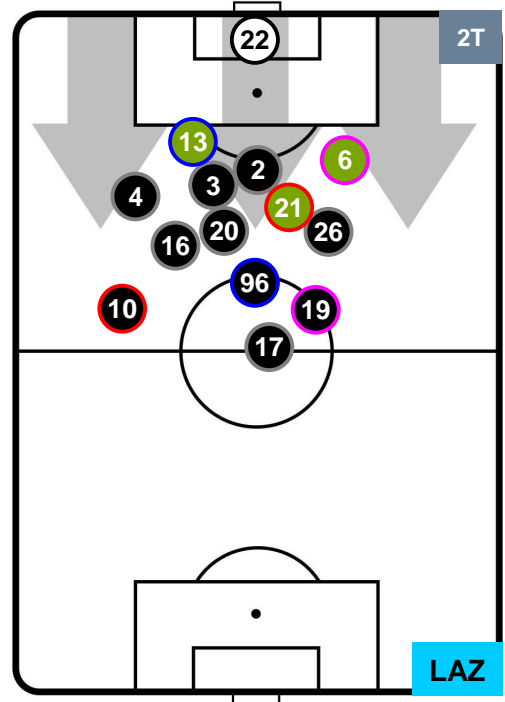

INTER INT 1 2 LAZ LAZIO

HEATMAP

INTER

INT 1

2 LAZ

LAZIO

POSIZIONI MEDIE

- Legenda:**
- 1ª Sostituzione ● Giocatore Entrato ● Giocatore Uscito
 - 2ª Sostituzione ● Giocatore Entrato ● Giocatore Uscito ■ Giocatore Entrato in sostituzione di ●
 - 3ª Sostituzione ● Giocatore Entrato ● Giocatore Uscito ■ Giocatore Entrato in sostituzione di ●

INTER INT 1 2 LAZ LAZIO

POSIZIONI MEDIE POSSESSO PALLA (proprio)

Legenda:

- 1ª Sostituzione Giocatore Entrato Giocatore Uscito
- 2ª Sostituzione Giocatore Entrato Giocatore Uscito Giocatore Entrato in sostituzione di
- 3ª Sostituzione Giocatore Entrato Giocatore Uscito Giocatore Entrato in sostituzione di

INTER INT 1 2 LAZ LAZIO

POSIZIONI MEDIE POSSESSO PALLA (avversario)

- Legenda:**
- 1ª Sostituzione Giocatore Entrato Giocatore Uscito
 - 2ª Sostituzione Giocatore Entrato Giocatore Uscito Giocatore Entrato in sostituzione di
 - 3ª Sostituzione Giocatore Entrato Giocatore Uscito Giocatore Entrato in sostituzione di