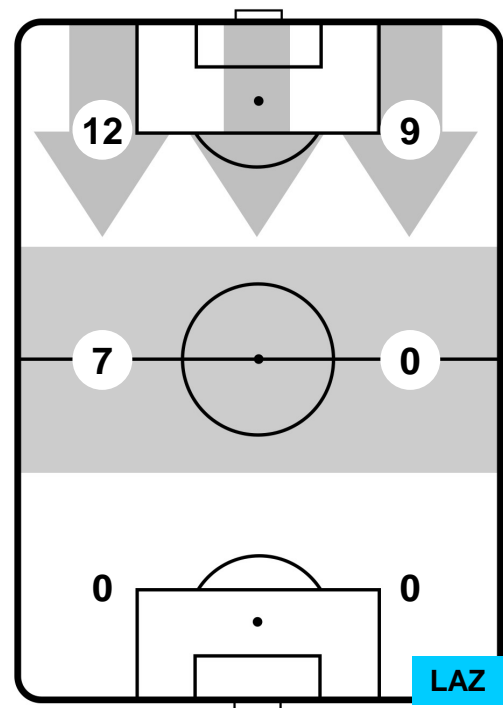

INTER INT 1 2 LAZ LAZIO

POSIZIONI MEDIE POSSESSO PALLA (avversario)

- Legenda:**
- 1ª Sostituzione Giocatore Entrato Giocatore Uscito
 - 2ª Sostituzione Giocatore Entrato Giocatore Uscito Giocatore Entrato in sostituzione di
 - 3ª Sostituzione Giocatore Entrato Giocatore Uscito Giocatore Entrato in sostituzione di

INTER INT 1 2 LAZ LAZIO

BARICENTRO

BILANCIAMENTO OFFENSIVO

INTER INT 1 2 LAZ LAZIO

ZONE DI TIRO

1	Gol	2
5	In porta	4
12	Fuori Porta	6

CROSS IN GIOCO

PALLE RECUPERATE

INTER **INT 1** **2** **LAZ** LAZIO

MVP (Most Valuable Player)

MARCELO BROZOVIC		77
INTER		INT
Ruolo:	Centrocampista	
Altezza:	1,81m	
Peso:	68 Kg	
Data Nascita:	16/11/1992	
Nazionalità:	CRO	
Jog 17% - Run 73% - Sprint 10% Km 12.348		
2.104	9.061	1.183
Statistiche		
Gol		1
Occasioni da gol		4
Totale tiri		4
Tiri in porta (Gol)		2(1)
Azioni attacco		5
Cross		3
Palle recuperate		3
Falli subiti		1
Minuti giocati		95'
HeatMap		