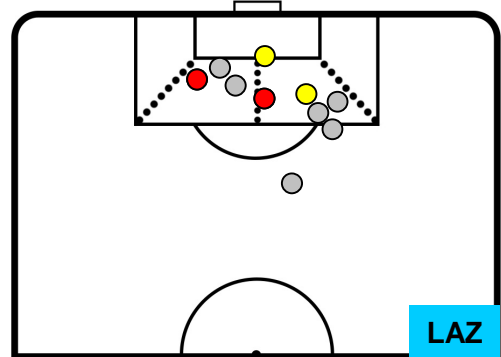

INTER INT 1 2 LAZ LAZIO

POSIZIONI MEDIE POSSESSO PALLA (avversario)

- Legenda:**
- 1ª Sostituzione Giocatore Entrato Giocatore Uscito
 - 2ª Sostituzione Giocatore Entrato Giocatore Uscito Giocatore Entrato in sostituzione di
 - 3ª Sostituzione Giocatore Entrato Giocatore Uscito Giocatore Entrato in sostituzione di

INTER INT 1 2 LAZ LAZIO

BARICENTRO

BILANCIAMENTO OFFENSIVO

INTER INT 1 2 LAZ LAZIO

ZONE DI TIRO

1	Gol	2
5	In porta	4
12	Fuori Porta	6

CROSS IN GIOCO

PALLE RECUPERATE

INTER **INT 1** **2** **LAZ** LAZIO

MVP (Most Valuable Player)

MARCELO BROZOVIC		77
INTER		INT
Ruolo:	Centrocampista	
Altezza:	1,81m	
Peso:	68 Kg	
Data Nascita:	16/11/1992	
Nazionalità:	CRO	
Jog 17% - Run 73% - Sprint 10% Km 12.348		
2.104	9.061	1.183
Statistiche		
Gol		1
Occasioni da gol		4
Totale tiri		4
Tiri in porta (Gol)		2(1)
Azioni attacco		5
Cross		3
Palle recuperate		3
Falli subiti		1
Minuti giocati		95'
HeatMap		