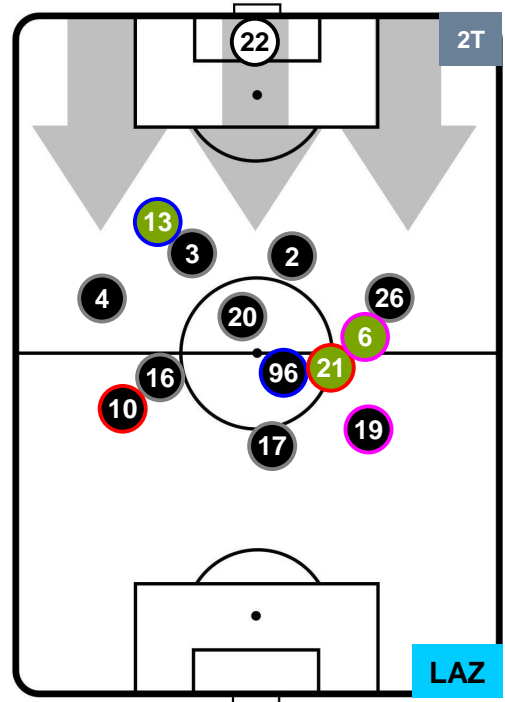

INTER INT 1 2 LAZ LAZIO

HEATMAP

INTER

INT 1

2 LAZ

LAZIO

POSIZIONI MEDIE

- Legenda:**
- 1ª Sostituzione ● Giocatore Entrato ● Giocatore Uscito
 - 2ª Sostituzione ● Giocatore Entrato ● Giocatore Uscito ■ Giocatore Entrato in sostituzione di ●
 - 3ª Sostituzione ● Giocatore Entrato ● Giocatore Uscito ■ Giocatore Entrato in sostituzione di ●

INTER INT 1 2 LAZ LAZIO

POSIZIONI MEDIE POSSESSO PALLA (proprio)

Legenda:

- 1ª Sostituzione Giocatore Entrato Giocatore Uscito
- 2ª Sostituzione Giocatore Entrato Giocatore Uscito Giocatore Entrato in sostituzione di
- 3ª Sostituzione Giocatore Entrato Giocatore Uscito Giocatore Entrato in sostituzione di

INTER INT 1 2 LAZ LAZIO

POSIZIONI MEDIE POSSESSO PALLA (avversario)

- Legenda:**
- 1ª Sostituzione Giocatore Entrato Giocatore Uscito
 - 2ª Sostituzione Giocatore Entrato Giocatore Uscito Giocatore Entrato in sostituzione di
 - 3ª Sostituzione Giocatore Entrato Giocatore Uscito Giocatore Entrato in sostituzione di