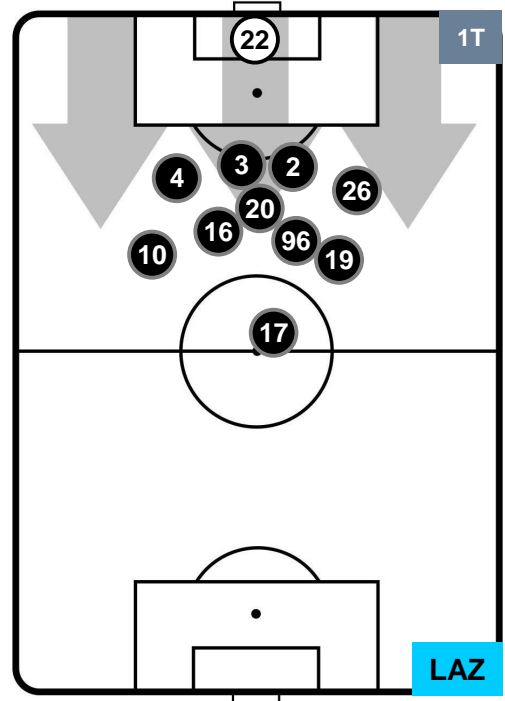

INTER INT 1 2 LAZ LAZIO

HEATMAP

INTER

INT 1

2 LAZ

LAZIO

POSIZIONI MEDIE

- Legenda:**
- 1ª Sostituzione ● Giocatore Entrato ● Giocatore Uscito
 - 2ª Sostituzione ● Giocatore Entrato ● Giocatore Uscito ■ Giocatore Entrato in sostituzione di ●
 - 3ª Sostituzione ● Giocatore Entrato ● Giocatore Uscito ■ Giocatore Entrato in sostituzione di ●

INTER INT 1 2 LAZ LAZIO

POSIZIONI MEDIE POSSESSO PALLA (proprio)

Legenda:

- 1ª Sostituzione Giocatore Entrato Giocatore Uscito
- 2ª Sostituzione Giocatore Entrato Giocatore Uscito Giocatore Entrato in sostituzione di
- 3ª Sostituzione Giocatore Entrato Giocatore Uscito Giocatore Entrato in sostituzione di

INTER INT 1 2 LAZ LAZIO

POSIZIONI MEDIE POSSESSO PALLA (avversario)

- Legenda:**
- 1ª Sostituzione Giocatore Entrato Giocatore Uscito
 - 2ª Sostituzione Giocatore Entrato Giocatore Uscito Giocatore Entrato in sostituzione di
 - 3ª Sostituzione Giocatore Entrato Giocatore Uscito Giocatore Entrato in sostituzione di