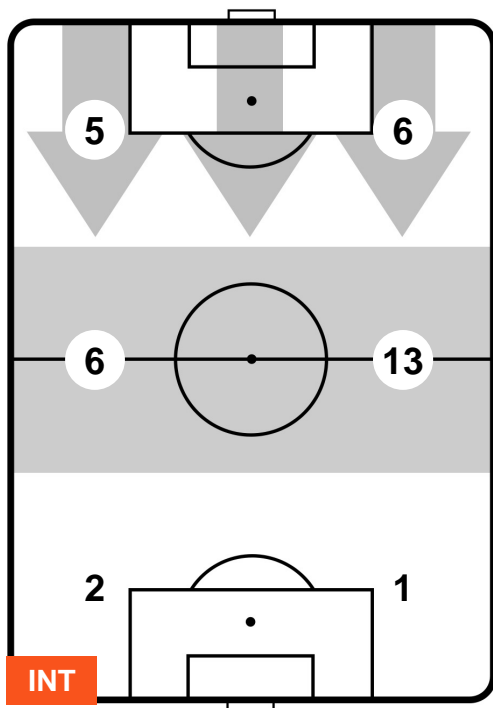

INTER INT 1 2 LAZ LAZIO

POSIZIONI MEDIE POSSESSO PALLA (avversario)

- Legenda:**
- 1ª Sostituzione Giocatore Entrato Giocatore Uscito
 - 2ª Sostituzione Giocatore Entrato Giocatore Uscito Giocatore Entrato in sostituzione di
 - 3ª Sostituzione Giocatore Entrato Giocatore Uscito Giocatore Entrato in sostituzione di

INTER INT 1 2 LAZ LAZIO

BARICENTRO

BILANCIAMENTO OFFENSIVO

INTER INT 1 2 LAZ LAZIO

ZONE DI TIRO

1	Gol	2
5	In porta	4
12	Fuori Porta	6

CROSS IN GIOCO

PALLE RECUPERATE

INTER **INT 1** **2** **LAZ** LAZIO

MVP (Most Valuable Player)

MARCELO BROZOVIC		77
INTER		INT
Ruolo:	Centrocampista	
Altezza:	1,81m	
Peso:	68 Kg	
Data Nascita:	16/11/1992	
Nazionalità:	CRO	
Jog 17% - Run 73% - Sprint 10% Km 12.348		
2.104	9.061	1.183
Statistiche		
Gol		1
Occasioni da gol		4
Totale tiri		4
Tiri in porta (Gol)		2(1)
Azioni attacco		5
Cross		3
Palle recuperate		3
Falli subiti		1
Minuti giocati		95'
HeatMap		