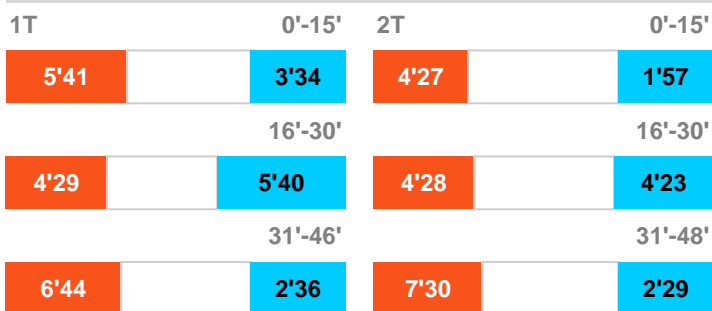

Legenda:

- Gol
- Ammonizione
- Espulsione
- Sostituzione
- Autogol
- Rigore
- Rigore sbagliato
- Doppia Ammonizione

INTER **INT 1** **2** **LAZ** LAZIO

TEMPO DI GIOCO

Effettivo: 57%

POSSESSO PALLA

Tempo Effettivo 53'58

INTER LAZIO

Totale 33'19

PROPRIA META' CAMPO INTER META' CAMPO AVVERSARIA

Totale 20'39

PROPRIA META' CAMPO LAZIO META' CAMPO AVVERSARIA

POSSESSO PALLA PER QUARTI

STATISTICHE SQUADRE

	INT	LAZ
Totale tiri	17	10
Tiri in porta (Gol)	5(1)	4(2)
Tiri in porta su azione da palla inattiva		1
Tiri in porta diretti da palla inattiva		1
Tiri in porta da area	3	4
Tiri fuori	12	6
Tiri fuori su azione da palla inattiva	4	2
Tiri fuori diretti da palla inattiva	2	
Occasioni da gol	18	11
Assist	3	3
Fuorigioco	2	1
Corner	12	4
Falli subiti	19	11
Palle perse	26	35
Palle recuperate	33	28
Azioni manovrate	22	13
Contropiede		3
Ripartenze da recupero	9	9
Lanci Lunghi	19	34
Azioni Pressing	20	11
Passaggi sbagliati	38	36
Parate	2	2
Rigori (segnati)		1 (1)

INT 1
2 LAZ

LAZIO

STATISTICHE GIOCATORE

INTER		MIN	GS	AUT	PA	PI	PPU	AMM	DAM	ESP																
1	S. HANDANOVIC	95'	2		2	1					MIN	G	AUT	TP	TF	OG	AS	CR	FF	FS	PR	PP	AMM	DAM	ESP	
33	D. D'AMBROSIO	95'			1		1			1	2	1	4	1												
24	J. MURILLO	95'				2	2			1	2	6														
25	MIRANDA	55'								2		3	1												1	
15	C. ANSALDI	59'								2	1	2	1													
77	M. BROZOVIC	95'	1		2	2	4		3	2	1	3	3	1												
7	G. KONDOGBIA	95'			1	2	2			2	4	5	1													
87	A. CANDREVA	95'						1	2		1	2	5													
19	E. BANECA	46'				1	1		1		1	3	4													
44	I. PERISIC	95'				4	4	2	3		2	5	3													
8	R. PALACIO	46'					1		1		1		2													
6	JOAO MARIO	49'				1	1				2	1	1													
9	M. ICARDI	49'			1		2		1		2	1	1													
17	G. MEDEL	36'									1		1													