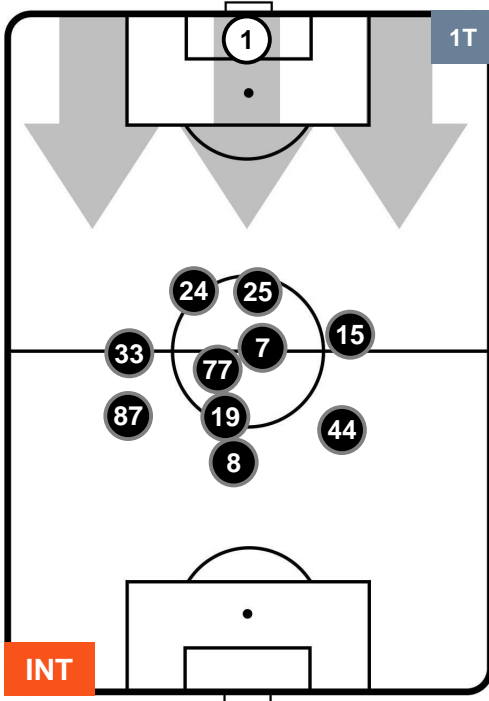

INTER INT 1 2 LAZ LAZIO

HEATMAP

INTER

INT 1

2 LAZ

LAZIO

POSIZIONI MEDIE

- Legenda:**
- 1ª Sostituzione ● Giocatore Entrato ● Giocatore Uscito
 - 2ª Sostituzione ● Giocatore Entrato ● Giocatore Uscito ■ Giocatore Entrato in sostituzione di ●
 - 3ª Sostituzione ● Giocatore Entrato ● Giocatore Uscito ■ Giocatore Entrato in sostituzione di ●

INTER INT 1 2 LAZ LAZIO

POSIZIONI MEDIE POSSESSO PALLA (proprio)

Legenda:

- 1ª Sostituzione Giocatore Entrato Giocatore Uscito
- 2ª Sostituzione Giocatore Entrato Giocatore Uscito Giocatore Entrato in sostituzione di
- 3ª Sostituzione Giocatore Entrato Giocatore Uscito Giocatore Entrato in sostituzione di