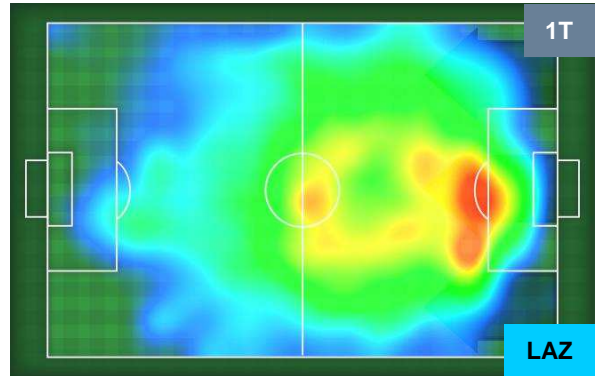

INTER INT 1 2 LAZ LAZIO

HEATMAP

INTER

INT 1

2 LAZ

LAZIO

POSIZIONI MEDIE

- Legenda:**
- 1ª Sostituzione ● Giocatore Entrato ● Giocatore Uscito
 - 2ª Sostituzione ● Giocatore Entrato ● Giocatore Uscito ■ Giocatore Entrato in sostituzione di ●
 - 3ª Sostituzione ● Giocatore Entrato ● Giocatore Uscito ■ Giocatore Entrato in sostituzione di ●