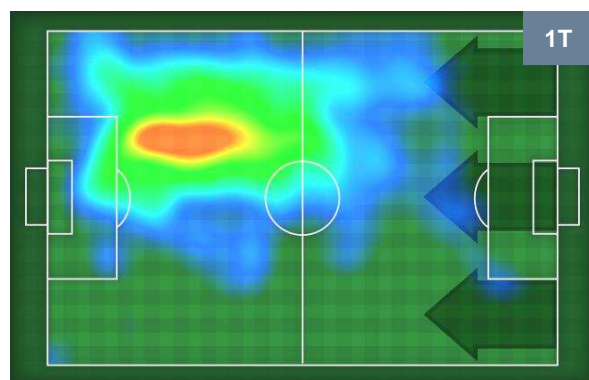

LAZIO **LAZ 2** **0** **ROM** ROMA

MVP (Most Valuable Player)

SERGEJ MILINKOVIC-SAVIC		21
LAZIO		LAZ
Ruolo:	Centrocampista	
Altezza:	1,92m	
Peso:	82 Kg	
Data Nascita:	27/02/1995	
Nazionalità:	SRB	
Jog 14% - Run 79% - Sprint 7% Km 11.977		
1.736	9.485	0.756
Statistiche		
Gol	1	
Occasioni da gol	2	
Totale tiri	2	
Tiri in porta (Gol)	2(1)	
Azioni attacco	5	
Cross	2	
Palle recuperate	5	
Falli subiti	3	
Minuti giocati	91'	
HeatMap		

MOHAMED SALAH		11
ROMA		ROM
Ruolo:	Attaccante	
Altezza:	1,75m	
Peso:	71 Kg	
Data Nascita:	15/06/1992	
Nazionalità:	EGY	
Jog 21% - Run 69% - Sprint 10% Km 8.554		
1.788	5.895	0.871
Statistiche		
Occasioni da gol	1	
Totale tiri	1	
Tiri in porta (Gol)	1(0)	
Azioni attacco	6	
Palle recuperate	2	
Minuti giocati	69'	
HeatMap