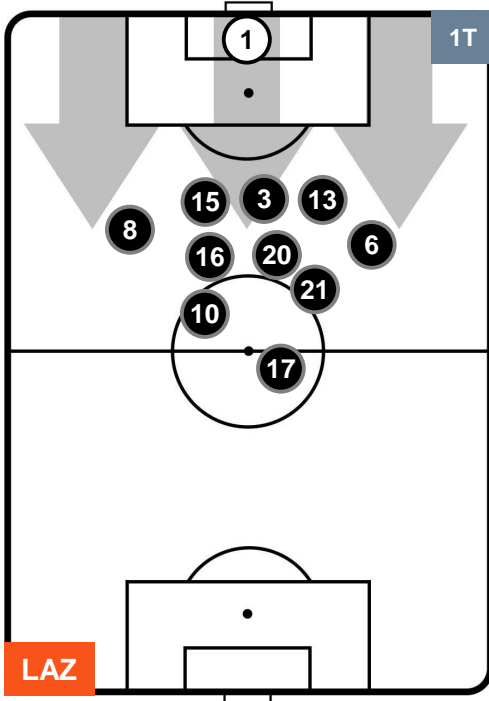

LAZIO

LAZ **2**

0 **ROM**

ROMA

POSIZIONI MEDIE POSSESSO PALLA (proprio)

- Legenda:**
- 1ª Sostituzione ● Giocatore Entrato ● Giocatore Uscito
 - 2ª Sostituzione ● Giocatore Entrato ● Giocatore Uscito ■ Giocatore Entrato in sostituzione di ●
 - 3ª Sostituzione ● Giocatore Entrato ● Giocatore Uscito ■ Giocatore Entrato in sostituzione di ●

LAZIO

LAZ 2

0 ROM

ROMA

POSIZIONI MEDIE POSSESSO PALLA (avversario)

- Legenda:**
- 1ª Sostituzione ● Giocatore Entrato ● Giocatore Uscito
 - 2ª Sostituzione ● Giocatore Entrato ● Giocatore Uscito ■ Giocatore Entrato in sostituzione di ●
 - 3ª Sostituzione ● Giocatore Entrato ● Giocatore Uscito ■ Giocatore Entrato in sostituzione di ●

LAZIO

LAZ 2

0 ROM

ROMA

BARICENTRO

BILANCIAMENTO OFFENSIVO

LAZIO LAZ 2 0 ROM ROMA

ZONE DI TIRO