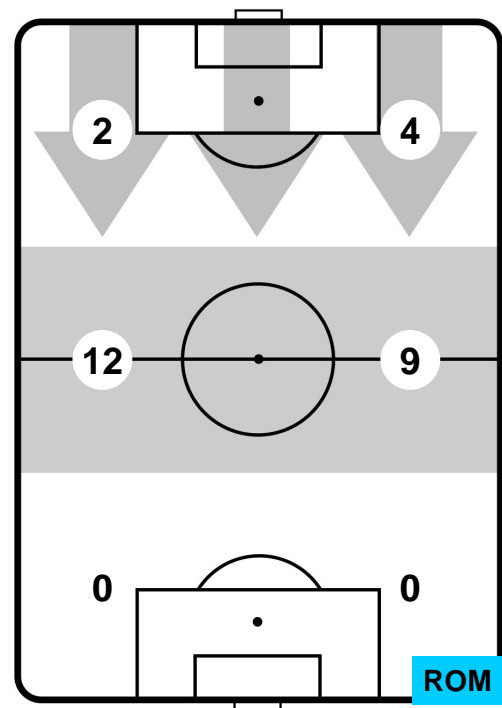

LAZIO

LAZ 2

0 ROM

ROMA

BARICENTRO

BILANCIAMENTO OFFENSIVO

LAZIO LAZ 2 0 ROM ROMA

ZONE DI TIRO

2	Gol	0
5	In porta	5
6	Fuori Porta	7

CROSS IN GIOCO

PALLE RECUPERATE

LAZIO **LAZ 2** **0** **ROM** ROMA

MVP (Most Valuable Player)

SERGEJ MILINKOVIC-SAVIC		21
LAZIO		LAZ
Ruolo:	Centrocampista	
Altezza:	1,92m	
Peso:	82 Kg	
Data Nascita:	27/02/1995	
Nazionalità:	SRB	
Jog 14% - Run 79% - Sprint 7% Km 11.977		
1.736	9.485	0.756
Statistiche		
Gol	1	
Occasioni da gol	2	
Totale tiri	2	
Tiri in porta (Gol)	2(1)	
Azioni attacco	5	
Cross	2	
Palle recuperate	5	
Falli subiti	3	
Minuti giocati	91'	
HeatMap		