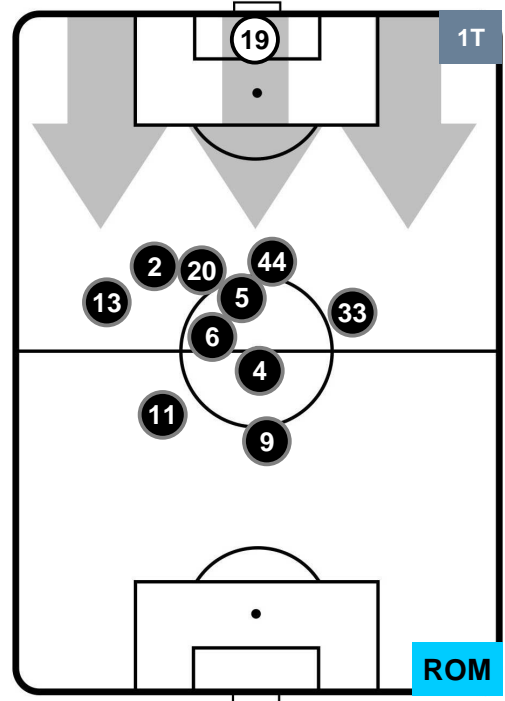

LAZIO

LAZ **2**

0 **ROM**

ROMA

POSIZIONI MEDIE POSSESSO PALLA (proprio)

- Legenda:**
- 1ª Sostituzione ● Giocatore Entrato ● Giocatore Uscito
 - 2ª Sostituzione ● Giocatore Entrato ● Giocatore Uscito ■ Giocatore Entrato in sostituzione di ●
 - 3ª Sostituzione ● Giocatore Entrato ● Giocatore Uscito ■ Giocatore Entrato in sostituzione di ●

LAZIO

LAZ 2

0 ROM

ROMA

POSIZIONI MEDIE POSSESSO PALLA (avversario)

- Legenda:**
- 1ª Sostituzione ● Giocatore Entrato ● Giocatore Uscito
 - 2ª Sostituzione ● Giocatore Entrato ● Giocatore Uscito ■ Giocatore Entrato in sostituzione di ●
 - 3ª Sostituzione ● Giocatore Entrato ● Giocatore Uscito ■ Giocatore Entrato in sostituzione di ●

LAZIO

LAZ 2

0 ROM

ROMA

BARICENTRO

BILANCIAMENTO OFFENSIVO

LAZIO LAZ 2 0 ROM ROMA

ZONE DI TIRO

2	Gol	0
5	In porta	5
6	Fuori Porta	7

CROSS IN GIOCO

PALLE RECUPERATE

LAZIO **LAZ 2** **0** **ROM** ROMA

MVP (Most Valuable Player)

SERGEJ MILINKOVIC-SAVIC		21
LAZIO		LAZ
Ruolo:	Centrocampista	
Altezza:	1,92m	
Peso:	82 Kg	
Data Nascita:	27/02/1995	
Nazionalità:	SRB	
Jog 14% - Run 79% - Sprint 7% Km 11.977		
1.736	9.485	0.756
Statistiche		
Gol	1	
Occasioni da gol	2	
Totale tiri	2	
Tiri in porta (Gol)	2(1)	
Azioni attacco	5	
Cross	2	
Palle recuperate	5	
Falli subiti	3	
Minuti giocati	91'	
HeatMap		