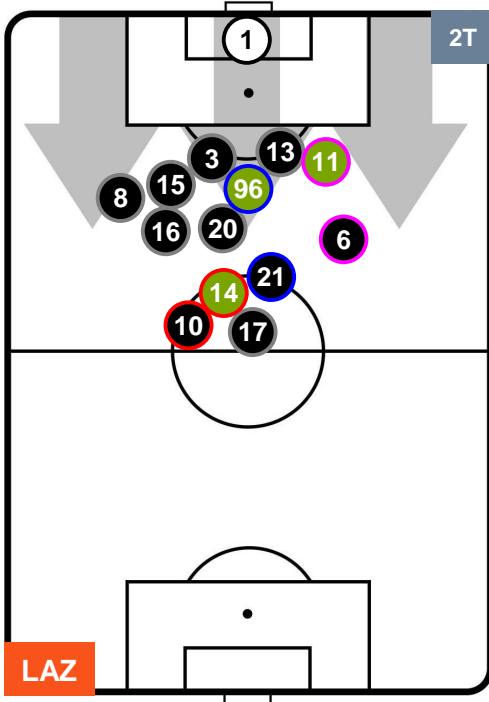

LAZIO

LAZ **2**

0 **ROM**

ROMA

POSIZIONI MEDIE POSSESSO PALLA (proprio)

- Legenda:**
- 1ª Sostituzione ● Giocatore Entrato ● Giocatore Uscito
 - 2ª Sostituzione ● Giocatore Entrato ● Giocatore Uscito ■ Giocatore Entrato in sostituzione di ●
 - 3ª Sostituzione ● Giocatore Entrato ● Giocatore Uscito ■ Giocatore Entrato in sostituzione di ●

LAZIO

LAZ 2

0 ROM

ROMA

POSIZIONI MEDIE POSSESSO PALLA (avversario)

- Legenda:**
- 1ª Sostituzione ● Giocatore Entrato ● Giocatore Uscito
 - 2ª Sostituzione ● Giocatore Entrato ● Giocatore Uscito ■ Giocatore Entrato in sostituzione di ●
 - 3ª Sostituzione ● Giocatore Entrato ● Giocatore Uscito ■ Giocatore Entrato in sostituzione di ●

LAZIO

LAZ 2

0 ROM

ROMA

BARICENTRO

BILANCIAMENTO OFFENSIVO

LAZIO LAZ 2 0 ROM ROMA

ZONE DI TIRO