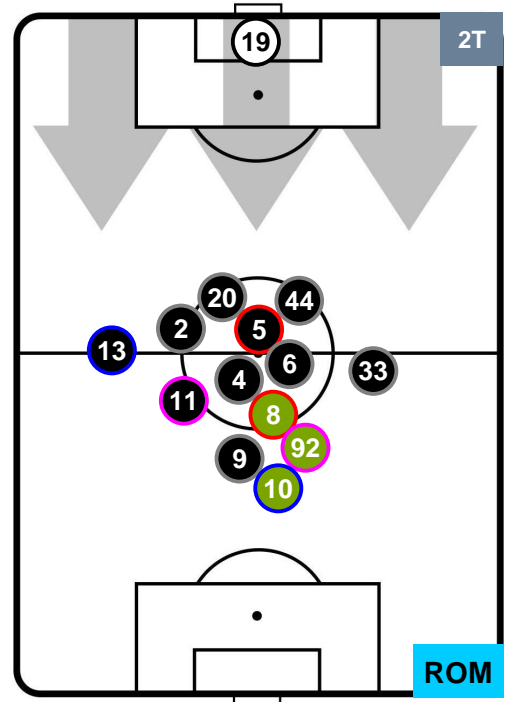

LAZIO LAZ 2 0 ROM ROMA

HEATMAP

LAZIO

LAZ 2

0 ROM

ROMA

POSIZIONI MEDIE

- Legenda:**
- 1ª Sostituzione ● Giocatore Entrato ● Giocatore Uscito
 - 2ª Sostituzione ● Giocatore Entrato ● Giocatore Uscito ■ Giocatore Entrato in sostituzione di ●
 - 3ª Sostituzione ● Giocatore Entrato ● Giocatore Uscito ■ Giocatore Entrato in sostituzione di ●

LAZIO

LAZ **2**

0 **ROM**

ROMA

POSIZIONI MEDIE POSSESSO PALLA (proprio)

- Legenda:**
- 1ª Sostituzione ● Giocatore Entrato ● Giocatore Uscito
 - 2ª Sostituzione ● Giocatore Entrato ● Giocatore Uscito ■ Giocatore Entrato in sostituzione di ●
 - 3ª Sostituzione ● Giocatore Entrato ● Giocatore Uscito ■ Giocatore Entrato in sostituzione di ●