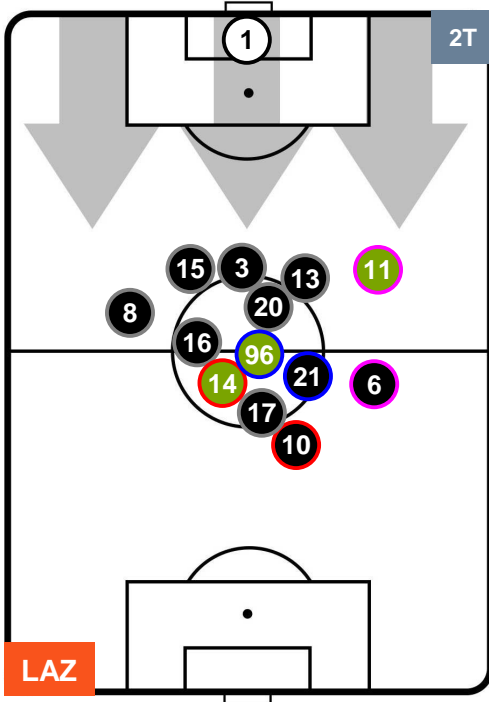

LAZIO LAZ 2 0 ROM ROMA

HEATMAP

LAZIO

LAZ 2

0 ROM

ROMA

POSIZIONI MEDIE

- Legenda:**
- 1ª Sostituzione ● Giocatore Entrato ● Giocatore Uscito
 - 2ª Sostituzione ● Giocatore Entrato ● Giocatore Uscito ■ Giocatore Entrato in sostituzione di ●
 - 3ª Sostituzione ● Giocatore Entrato ● Giocatore Uscito ■ Giocatore Entrato in sostituzione di ●

LAZIO

LAZ **2**

0 **ROM**

ROMA

POSIZIONI MEDIE POSSESSO PALLA (proprio)

- Legenda:**
- 1ª Sostituzione ● Giocatore Entrato ● Giocatore Uscito
 - 2ª Sostituzione ● Giocatore Entrato ● Giocatore Uscito ■ Giocatore Entrato in sostituzione di ●
 - 3ª Sostituzione ● Giocatore Entrato ● Giocatore Uscito ■ Giocatore Entrato in sostituzione di ●

LAZIO

LAZ 2

0 ROM

ROMA

POSIZIONI MEDIE POSSESSO PALLA (avversario)

- Legenda:**
- 1ª Sostituzione ● Giocatore Entrato ● Giocatore Uscito
 - 2ª Sostituzione ● Giocatore Entrato ● Giocatore Uscito ■ Giocatore Entrato in sostituzione di ●
 - 3ª Sostituzione ● Giocatore Entrato ● Giocatore Uscito ■ Giocatore Entrato in sostituzione di ●