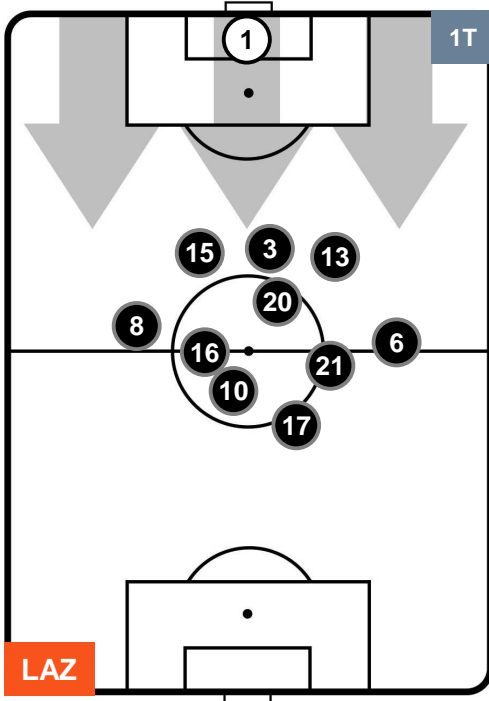

LAZIO LAZ 2 0 ROM ROMA

HEATMAP

LAZIO

LAZ 2

0 ROM

ROMA

POSIZIONI MEDIE

- Legenda:**
- 1ª Sostituzione ● Giocatore Entrato ● Giocatore Uscito
 - 2ª Sostituzione ● Giocatore Entrato ● Giocatore Uscito ■ Giocatore Entrato in sostituzione di ●
 - 3ª Sostituzione ● Giocatore Entrato ● Giocatore Uscito ■ Giocatore Entrato in sostituzione di ●

LAZIO

LAZ **2**

0 **ROM**

ROMA

POSIZIONI MEDIE POSSESSO PALLA (proprio)

- Legenda:**
- 1ª Sostituzione ● Giocatore Entrato ● Giocatore Uscito
 - 2ª Sostituzione ● Giocatore Entrato ● Giocatore Uscito ■ Giocatore Entrato in sostituzione di ●
 - 3ª Sostituzione ● Giocatore Entrato ● Giocatore Uscito ■ Giocatore Entrato in sostituzione di ●

LAZIO

LAZ 2

0 ROM

ROMA

POSIZIONI MEDIE POSSESSO PALLA (avversario)

- Legenda:**
- 1ª Sostituzione ● Giocatore Entrato ● Giocatore Uscito
 - 2ª Sostituzione ● Giocatore Entrato ● Giocatore Uscito ■ Giocatore Entrato in sostituzione di ●
 - 3ª Sostituzione ● Giocatore Entrato ● Giocatore Uscito ■ Giocatore Entrato in sostituzione di ●