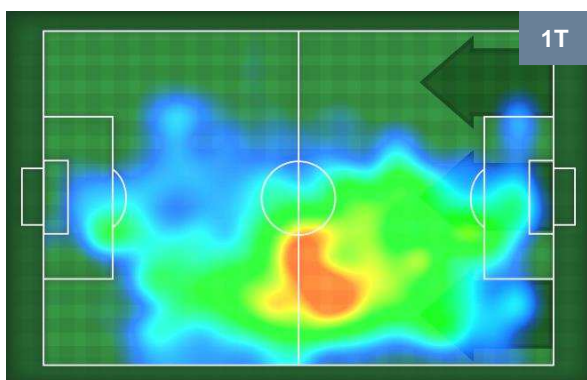

LAZIO **LAZ 2** **0** **ROM** ROMA

MVP (Most Valuable Player)

SERGEJ MILINKOVIC-SAVIC		21
LAZIO		LAZ
Ruolo:	Centrocampista	
Altezza:	1,92m	
Peso:	82 Kg	
Data Nascita:	27/02/1995	
Nazionalità:	SRB	
Jog 14% - Run 79% - Sprint 7% Km 11.977		
1.736	9.485	0.756
Statistiche		
Gol	1	
Occasioni da gol	2	
Totale tiri	2	
Tiri in porta (Gol)	2(1)	
Azioni attacco	5	
Cross	2	
Palle recuperate	5	
Falli subiti	3	
Minuti giocati	91'	
HeatMap		

MOHAMED SALAH		11
ROMA		ROM
Ruolo:	Attaccante	
Altezza:	1,75m	
Peso:	71 Kg	
Data Nascita:	15/06/1992	
Nazionalità:	EGY	
Jog 21% - Run 69% - Sprint 10% Km 8.554		
1.788	5.895	0.871
Statistiche		
Occasioni da gol	1	
Totale tiri	1	
Tiri in porta (Gol)	1(0)	
Azioni attacco	6	
Palle recuperate	2	
Minuti giocati	69'	
HeatMap