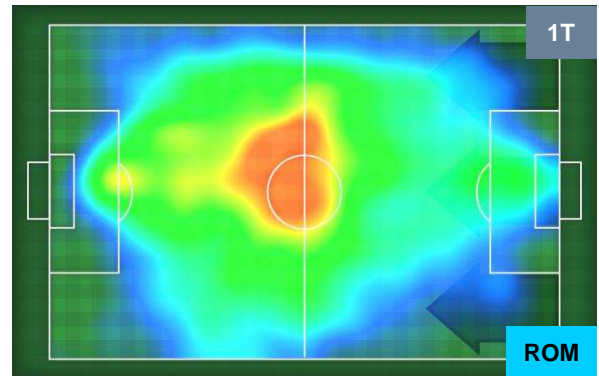

LAZIO LAZ 2 0 ROM ROMA

HEATMAP

LAZIO

LAZ 2

0 ROM

ROMA

POSIZIONI MEDIE

- Legenda:**
- 1ª Sostituzione ● Giocatore Entrato ● Giocatore Uscito
 - 2ª Sostituzione ● Giocatore Entrato ● Giocatore Uscito ■ Giocatore Entrato in sostituzione di ●
 - 3ª Sostituzione ● Giocatore Entrato ● Giocatore Uscito ■ Giocatore Entrato in sostituzione di ●