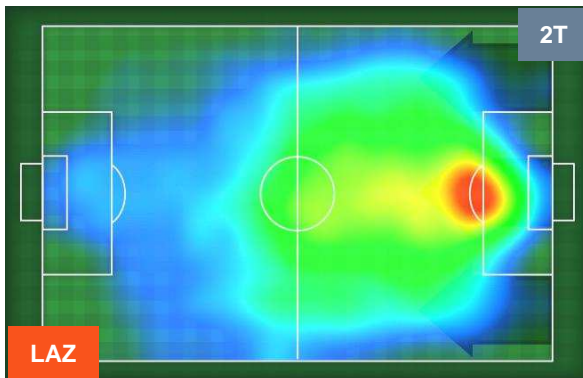

LAZIO

LAZ 2

0 ROM

ROMA

RANKING GIOCATORI (Performance Chilometriche-Velocistiche)

Jog - Run - Sprint (km)		
1	MARCO PAROLO	totale km 12.702
2.405	9.017	1.28
2	LUCAS BIGLIA	totale km 12.481
2.294	9.286	0.901
3	DUSAN BASTA	totale km 12.006
2.749	8.131	1.126
4	SERGEJ MILINKOVIC-SAVIC	totale km 11.977
1.736	9.485	0.756
5	CIRO IMMOBILE	totale km 11.425
3.214	6.753	1.458

Velocità media in Run (km/h)		
1	A. MURGIA	LAZ 8.8
2	L. CRECCO	LAZ 8.7
3	S. MILINKOVIC-SAVIC	LAZ 8.5
4	M. PAROLO	LAZ 8.4
5	L. BIGLIA	LAZ 8.2

Velocità in Sprint (km/h)		
1	F. ANDERSON	LAZ 32.74
2	C. IMMOBILE	LAZ 31.78
3	D. BASTA	LAZ 31.35
4	S. DE VRIJ	LAZ 31.23

Jog - Run - Sprint (km)		
1	FEDERICO FAZIO	totale km 11.224
2.927	7.377	0.92
2	EMERSON	totale km 11.205
3.03	6.947	1.228
3	KEVIN STROOTMAN	totale km 11.098
2.733	7.676	0.689
4	RADJA NAINGGOLAN	totale km 11.054
2.846	7.182	1.026
5	ANTONIO RUDIGER	totale km 10.763
2.813	7.224	0.726

Velocità media in Run (km/h)		
1	M. SALAH	ROM 7.9
2	L. PAREDES	ROM 7.6
3	D. PEROTTI	ROM 7.6
4	K. STROOTMAN	ROM 7.4
5	EMERSON	ROM 7.3

Velocità in Sprint (km/h)		
1	R. NAINGGOLAN	ROM 32.54
2	B. PERES	ROM 30.97
3	K. MANOLAS	ROM 30.63
4	F. FAZIO	ROM 30.46

PERFORMANCE DI SQUADRA (Chilometriche-Velocistiche)

Distanza percorsa (Km)	117.779
Velocità Media (Km/h)	7.3
Jog-Run-Sprint (km 117.779)	
25.937	81.987 9.855

Distanza percorsa (Km)	110.015
Velocità Media (Km/h)	6.8
Jog-Run-Sprint (km 110.015)	
28.663	72.667 8.685

LAZIO LAZ 2 0 ROM ROMA

HEATMAP