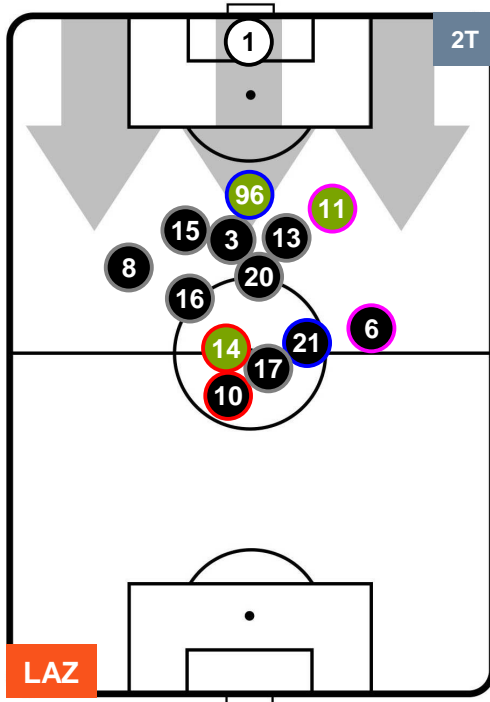

LAZIO LAZ 2 0 ROM ROMA

HEATMAP

LAZIO

LAZ 2

0 ROM

ROMA

POSIZIONI MEDIE

- Legenda:**
- 1ª Sostituzione ● Giocatore Entrato ● Giocatore Uscito
 - 2ª Sostituzione ● Giocatore Entrato ● Giocatore Uscito ■ Giocatore Entrato in sostituzione di ●
 - 3ª Sostituzione ● Giocatore Entrato ● Giocatore Uscito ■ Giocatore Entrato in sostituzione di ●

LAZIO

LAZ **2**

0 **ROM**

ROMA

POSIZIONI MEDIE POSSESSO PALLA (proprio)

- Legenda:**
- 1ª Sostituzione ● Giocatore Entrato ● Giocatore Uscito
 - 2ª Sostituzione ● Giocatore Entrato ● Giocatore Uscito ■ Giocatore Entrato in sostituzione di ●
 - 3ª Sostituzione ● Giocatore Entrato ● Giocatore Uscito ■ Giocatore Entrato in sostituzione di ●