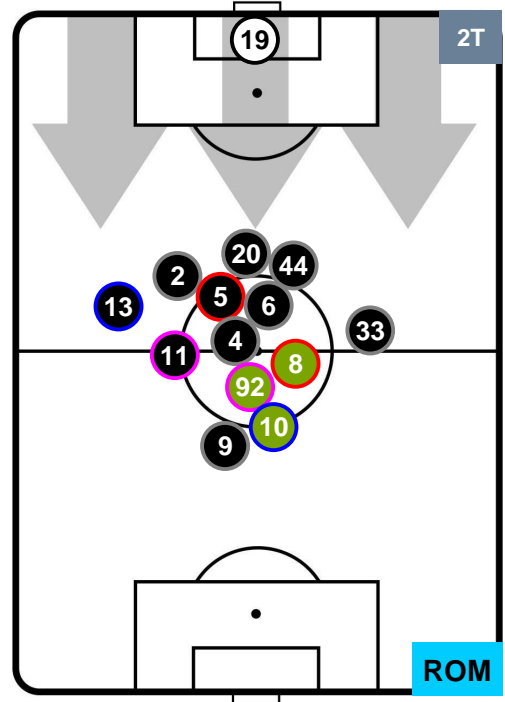

LAZIO

LAZ **2**

0 **ROM**

ROMA

POSIZIONI MEDIE POSSESSO PALLA (proprio)

- Legenda:**
- 1ª Sostituzione ● Giocatore Entrato ● Giocatore Uscito
 - 2ª Sostituzione ● Giocatore Entrato ● Giocatore Uscito ■ Giocatore Entrato in sostituzione di ●
 - 3ª Sostituzione ● Giocatore Entrato ● Giocatore Uscito ■ Giocatore Entrato in sostituzione di ●

LAZIO

LAZ 2

0 ROM

ROMA

POSIZIONI MEDIE POSSESSO PALLA (avversario)

- Legenda:**
- 1ª Sostituzione ● Giocatore Entrato ● Giocatore Uscito
 - 2ª Sostituzione ● Giocatore Entrato ● Giocatore Uscito ■ Giocatore Entrato in sostituzione di ●
 - 3ª Sostituzione ● Giocatore Entrato ● Giocatore Uscito ■ Giocatore Entrato in sostituzione di ●

LAZIO

LAZ 2

0 ROM

ROMA

BARICENTRO

BILANCIAMENTO OFFENSIVO

LAZIO LAZ 2 0 ROM ROMA

ZONE DI TIRO

2	Gol	0
5	In porta	5
6	Fuori Porta	7

CROSS IN GIOCO

PALLE RECUPERATE

LAZIO **LAZ 2** **0** **ROM** ROMA

MVP (Most Valuable Player)

SERGEJ MILINKOVIC-SAVIC		21
LAZIO		LAZ
Ruolo:	Centrocampista	
Altezza:	1,92m	
Peso:	82 Kg	
Data Nascita:	27/02/1995	
Nazionalità:	SRB	
Jog 14% - Run 79% - Sprint 7% Km 11.977		
1.736	9.485	0.756
Statistiche		
Gol	1	
Occasioni da gol	2	
Totale tiri	2	
Tiri in porta (Gol)	2(1)	
Azioni attacco	5	
Cross	2	
Palle recuperate	5	
Falli subiti	3	
Minuti giocati	91'	
HeatMap		