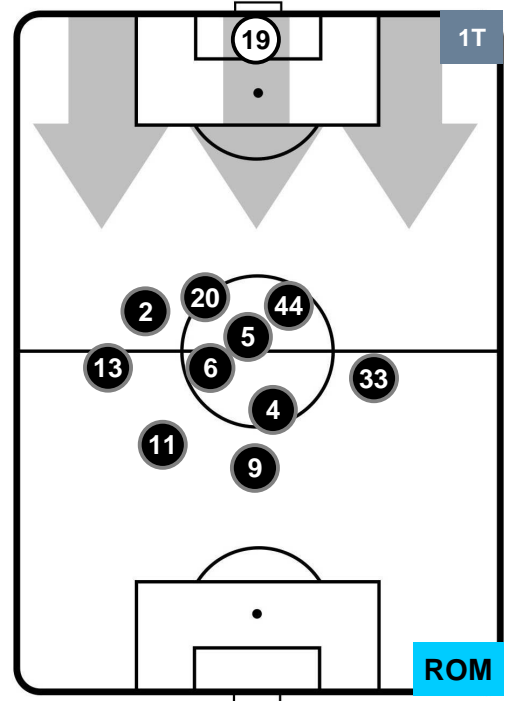

LAZIO LAZ 2 0 ROM ROMA

HEATMAP

LAZIO

LAZ 2

0 ROM

ROMA

POSIZIONI MEDIE

- Legenda:**
- 1ª Sostituzione ● Giocatore Entrato ● Giocatore Uscito
 - 2ª Sostituzione ● Giocatore Entrato ● Giocatore Uscito ■ Giocatore Entrato in sostituzione di ●
 - 3ª Sostituzione ● Giocatore Entrato ● Giocatore Uscito ■ Giocatore Entrato in sostituzione di ●

LAZIO

LAZ **2**

0 **ROM**

ROMA

POSIZIONI MEDIE POSSESSO PALLA (proprio)

- Legenda:**
- 1ª Sostituzione ● Giocatore Entrato ● Giocatore Uscito
 - 2ª Sostituzione ● Giocatore Entrato ● Giocatore Uscito ■ Giocatore Entrato in sostituzione di ●
 - 3ª Sostituzione ● Giocatore Entrato ● Giocatore Uscito ■ Giocatore Entrato in sostituzione di ●