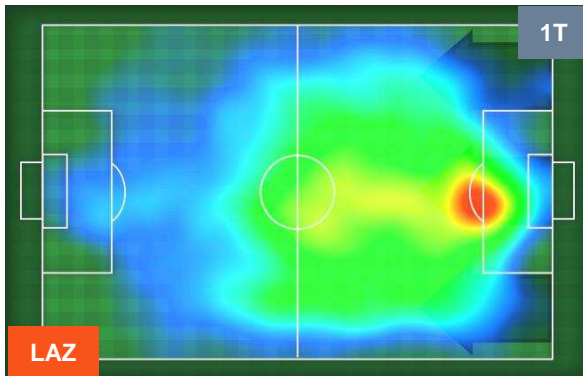

LAZIO

LAZ 2

0 ROM

ROMA

RANKING GIOCATORI (Performance Chilometriche-Velocistiche)

Jog - Run - Sprint (km)		
1	MARCO PAROLO	totale km 12.702
2.405	9.017	1.28
2	LUCAS BIGLIA	totale km 12.481
2.294	9.286	0.901
3	DUSAN BASTA	totale km 12.006
2.749	8.131	1.126
4	SERGEJ MILINKOVIC-SAVIC	totale km 11.977
1.736	9.485	0.756
5	CIRO IMMOBILE	totale km 11.425
3.214	6.753	1.458

Velocità media in Run (km/h)		
1	A. MURGIA	LAZ 8.8
2	L. CRECCO	LAZ 8.7
3	S. MILINKOVIC-SAVIC	LAZ 8.5
4	M. PAROLO	LAZ 8.4
5	L. BIGLIA	LAZ 8.2

Velocità in Sprint (km/h)		
1	F. ANDERSON	LAZ 32.74
2	C. IMMOBILE	LAZ 31.78
3	D. BASTA	LAZ 31.35
4	S. DE VRIJ	LAZ 31.23

Jog - Run - Sprint (km)		
1	FEDERICO FAZIO	totale km 11.224
2.927	7.377	0.92
2	EMERSON	totale km 11.205
3.03	6.947	1.228
3	KEVIN STROOTMAN	totale km 11.098
2.733	7.676	0.689
4	RADJA NAINGGOLAN	totale km 11.054
2.846	7.182	1.026
5	ANTONIO RUDIGER	totale km 10.763
2.813	7.224	0.726

Velocità media in Run (km/h)		
1	M. SALAH	ROM 7.9
2	L. PAREDES	ROM 7.6
3	D. PEROTTI	ROM 7.6
4	K. STROOTMAN	ROM 7.4
5	EMERSON	ROM 7.3

Velocità in Sprint (km/h)		
1	R. NAINGGOLAN	ROM 32.54
2	B. PERES	ROM 30.97
3	K. MANOLAS	ROM 30.63
4	F. FAZIO	ROM 30.46

PERFORMANCE DI SQUADRA (Chilometriche-Velocistiche)

Distanza percorsa (Km)	117.779
Velocità Media (Km/h)	7.3
Jog-Run-Sprint (km 117.779)	
25.937	81.987 9.855

Distanza percorsa (Km)	110.015
Velocità Media (Km/h)	6.8
Jog-Run-Sprint (km 110.015)	
28.663	72.667 8.685

LAZIO LAZ 2 0 ROM ROMA

HEATMAP