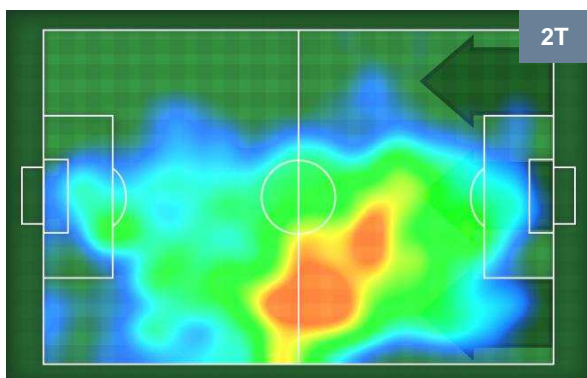

LAZIO **LAZ 2** **0** **ROM** ROMA

MVP (Most Valuable Player)

SERGEJ MILINKOVIC-SAVIC		21
LAZIO		LAZ
Ruolo:	Centrocampista	
Altezza:	1,92m	
Peso:	82 Kg	
Data Nascita:	27/02/1995	
Nazionalità:	SRB	
Jog 14% - Run 79% - Sprint 7% Km 11.977		
1.736	9.485	0.756
Statistiche		
Gol	1	
Occasioni da gol	2	
Totale tiri	2	
Tiri in porta (Gol)	2(1)	
Azioni attacco	5	
Cross	2	
Palle recuperate	5	
Falli subiti	3	
Minuti giocati	91'	
HeatMap		

MOHAMED SALAH		11
ROMA		ROM
Ruolo:	Attaccante	
Altezza:	1,75m	
Peso:	71 Kg	
Data Nascita:	15/06/1992	
Nazionalità:	EGY	
Jog 21% - Run 69% - Sprint 10% Km 8.554		
1.788	5.895	0.871
Statistiche		
Occasioni da gol	1	
Totale tiri	1	
Tiri in porta (Gol)	1(0)	
Azioni attacco	6	
Palle recuperate	2	
Minuti giocati	69'	
HeatMap