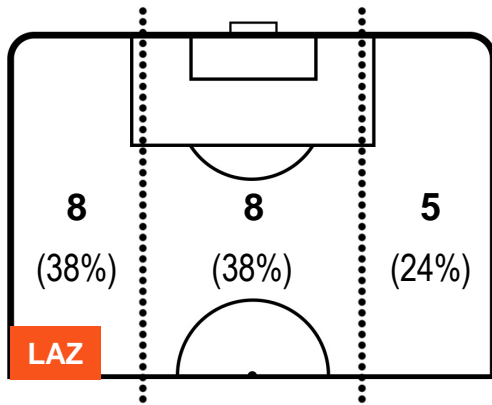

LAZIO

LAZ 2

0 ROM

ROMA

BARICENTRO

BILANCIAMENTO OFFENSIVO

LAZIO LAZ 2 0 ROM ROMA

ZONE DI TIRO

2	Gol	0
5	In porta	5
6	Fuori Porta	7

CROSS IN GIOCO

PALLE RECUPERATE

LAZIO **LAZ 2** **0** **ROM** ROMA

MVP (Most Valuable Player)

SERGEJ MILINKOVIC-SAVIC		21
LAZIO		LAZ
Ruolo:	Centrocampista	
Altezza:	1,92m	
Peso:	82 Kg	
Data Nascita:	27/02/1995	
Nazionalità:	SRB	
Jog 14% - Run 79% - Sprint 7% Km 11.977		
1.736	9.485	0.756
Statistiche		
Gol	1	
Occasioni da gol	2	
Totale tiri	2	
Tiri in porta (Gol)	2(1)	
Azioni attacco	5	
Cross	2	
Palle recuperate	5	
Falli subiti	3	
Minuti giocati	91'	
HeatMap		