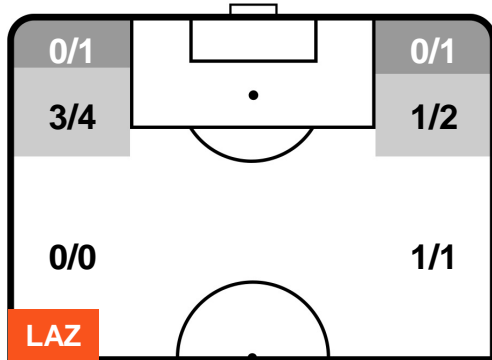

LAZIO

LAZ 2

0 ROM

ROMA

BARICENTRO

BILANCIAMENTO OFFENSIVO

LAZIO LAZ 2 0 ROM ROMA

ZONE DI TIRO

2	Gol	0
5	In porta	5
6	Fuori Porta	7

CROSS IN GIOCO

PALLE RECUPERATE

LAZIO **LAZ 2** **0** **ROM** ROMA

MVP (Most Valuable Player)

SERGEJ MILINKOVIC-SAVIC		21
LAZIO		LAZ
Ruolo:	Centrocampista	
Altezza:	1,92m	
Peso:	82 Kg	
Data Nascita:	27/02/1995	
Nazionalità:	SRB	
Jog 14% - Run 79% - Sprint 7% Km 11.977		
1.736	9.485	0.756
Statistiche		
Gol	1	
Occasioni da gol	2	
Totale tiri	2	
Tiri in porta (Gol)	2(1)	
Azioni attacco	5	
Cross	2	
Palle recuperate	5	
Falli subiti	3	
Minuti giocati	91'	
HeatMap		