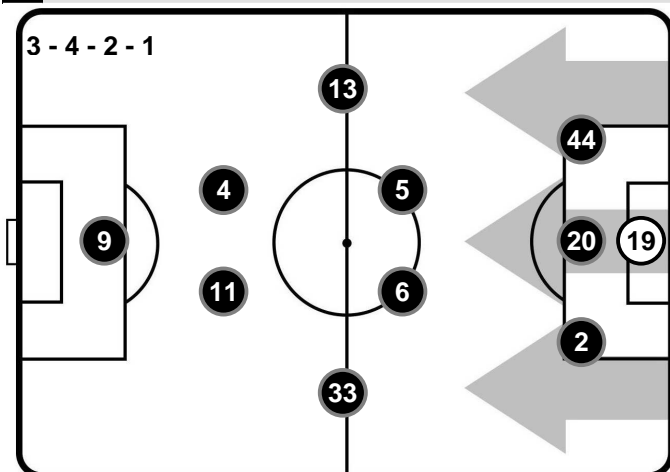

ROMA

- 19 ALISSON (P)
- 44 KOSTAS MANOLAS
- 20 FEDERICO FAZIO
- 2 ANTONIO RUDIGER
- 13 BRUNO PERES
- 5 LEANDRO PAREDES
- 6 KEVIN STROOTMAN
- 33 EMERSON
- 4 RADJA NAINGGOLAN
- 11 MOHAMED SALAH
- 9 EDIN DZEKO