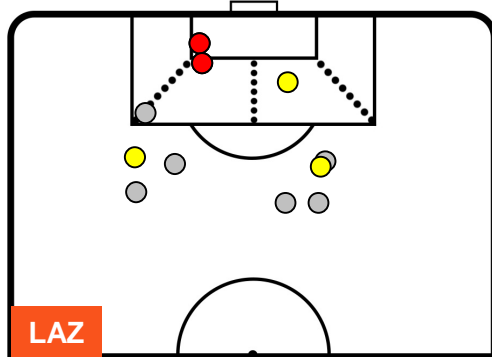

LAZIO

LAZ 2

0 ROM

ROMA

BARICENTRO

BILANCIAMENTO OFFENSIVO

LAZIO LAZ 2 0 ROM ROMA

ZONE DI TIRO

2	Gol	0
5	In porta	5
6	Fuori Porta	7

CROSS IN GIOCO

PALLE RECUPERATE

LAZIO **LAZ 2** **0** **ROM** ROMA

MVP (Most Valuable Player)

SERGEJ MILINKOVIC-SAVIC		21
LAZIO		LAZ
Ruolo:	Centrocampista	
Altezza:	1,92m	
Peso:	82 Kg	
Data Nascita:	27/02/1995	
Nazionalità:	SRB	
Jog 14% - Run 79% - Sprint 7% Km 11.977		
1.736	9.485	0.756
Statistiche		
Gol	1	
Occasioni da gol	2	
Totale tiri	2	
Tiri in porta (Gol)	2(1)	
Azioni attacco	5	
Cross	2	
Palle recuperate	5	
Falli subiti	3	
Minuti giocati	91'	
HeatMap		