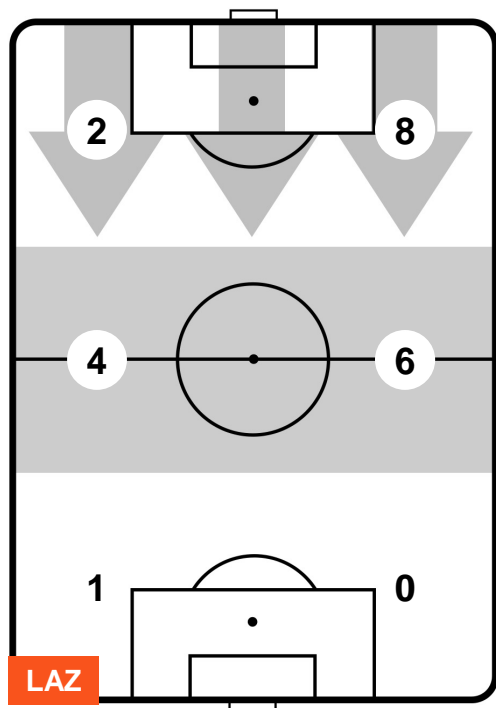

LAZIO

LAZ 2

0 ROM

ROMA

BARICENTRO

BILANCIAMENTO OFFENSIVO

LAZIO LAZ 2 0 ROM ROMA

ZONE DI TIRO

2	Gol	0
5	In porta	5
6	Fuori Porta	7

CROSS IN GIOCO

PALLE RECUPERATE

LAZIO **LAZ 2** **0** **ROM** ROMA

MVP (Most Valuable Player)

SERGEJ MILINKOVIC-SAVIC		21
LAZIO		LAZ
Ruolo:	Centrocampista	
Altezza:	1,92m	
Peso:	82 Kg	
Data Nascita:	27/02/1995	
Nazionalità:	SRB	
Jog 14% - Run 79% - Sprint 7% Km 11.977		
1.736	9.485	0.756
Statistiche		
Gol	1	
Occasioni da gol	2	
Totale tiri	2	
Tiri in porta (Gol)	2(1)	
Azioni attacco	5	
Cross	2	
Palle recuperate	5	
Falli subiti	3	
Minuti giocati	91'	
HeatMap		