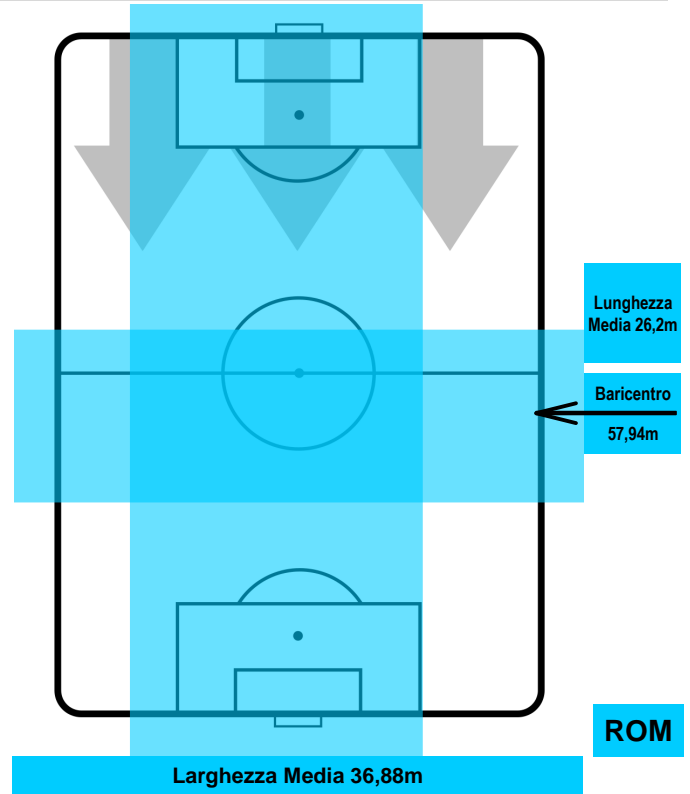

LAZIO

LAZ 2

0 ROM

ROMA

BARICENTRO

BILANCIAMENTO OFFENSIVO

LAZIO LAZ 2 0 ROM ROMA

ZONE DI TIRO

2	Gol	0
5	In porta	5
6	Fuori Porta	7

CROSS IN GIOCO

PALLE RECUPERATE

LAZIO **LAZ 2** **0** **ROM** ROMA

MVP (Most Valuable Player)

SERGEJ MILINKOVIC-SAVIC		21
LAZIO		LAZ
Ruolo:	Centrocampista	
Altezza:	1,92m	
Peso:	82 Kg	
Data Nascita:	27/02/1995	
Nazionalità:	SRB	
Jog 14% - Run 79% - Sprint 7% Km 11.977		
1.736	9.485	0.756
Statistiche		
Gol	1	
Occasioni da gol	2	
Totale tiri	2	
Tiri in porta (Gol)	2(1)	
Azioni attacco	5	
Cross	2	
Palle recuperate	5	
Falli subiti	3	
Minuti giocati	91'	
HeatMap		