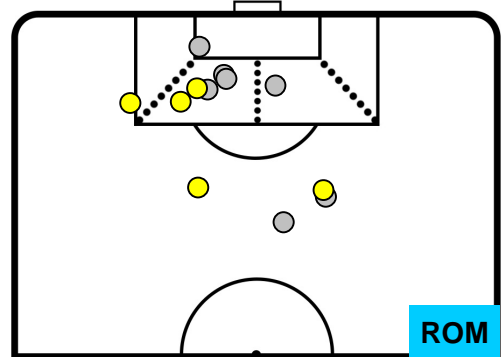

LAZIO

LAZ 2

0 ROM

ROMA

BARICENTRO

BILANCIAMENTO OFFENSIVO

LAZIO LAZ 2 0 ROM ROMA

ZONE DI TIRO

2	Gol	0
5	In porta	5
6	Fuori Porta	7

CROSS IN GIOCO

PALLE RECUPERATE

LAZIO **LAZ 2** **0** **ROM** ROMA

MVP (Most Valuable Player)

SERGEJ MILINKOVIC-SAVIC		21
LAZIO		LAZ
Ruolo:	Centrocampista	
Altezza:	1,92m	
Peso:	82 Kg	
Data Nascita:	27/02/1995	
Nazionalità:	SRB	
Jog 14% - Run 79% - Sprint 7% Km 11.977		
1.736	9.485	0.756
Statistiche		
Gol	1	
Occasioni da gol	2	
Totale tiri	2	
Tiri in porta (Gol)	2(1)	
Azioni attacco	5	
Cross	2	
Palle recuperate	5	
Falli subiti	3	
Minuti giocati	91'	
HeatMap		