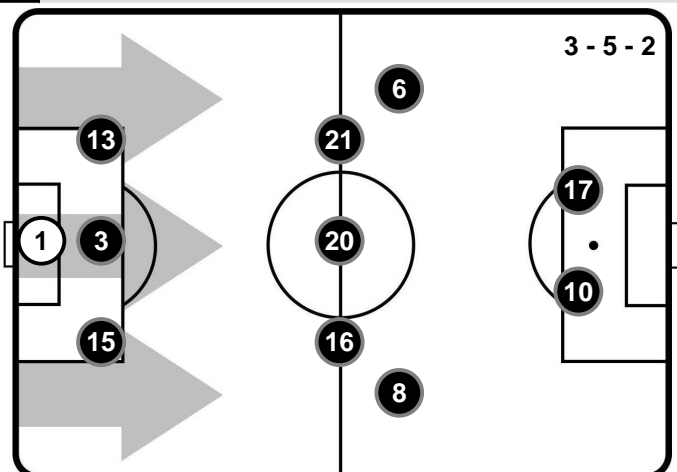

LAZIO

LAZ 2

0 ROM

ROMA

FORMAZIONI

LAZIO

- 1 THOMAS STRAKOSHA (P)
- 15 BASTOS
- 3 STEFAN DE VRIJ
- 13 WALLACE
- 8 DUSAN BASTA
- 16 MARCO PAROLO
- 20 LUCAS BIGLIA
- 21 SERGEJ MILINKOVIC-SAVIC
- 6 JORDAN LUKAKU
- 10 FELIPE ANDERSON
- 17 CIRO IMMOBILE