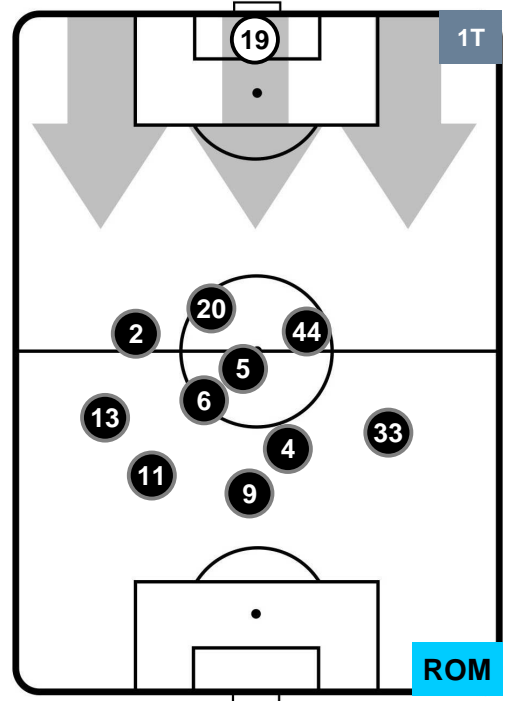

LAZIO LAZ 2 0 ROM ROMA

HEATMAP

LAZIO

LAZ 2

0 ROM

ROMA

POSIZIONI MEDIE

- Legenda:**
- 1ª Sostituzione ● Giocatore Entrato ● Giocatore Uscito
 - 2ª Sostituzione ● Giocatore Entrato ● Giocatore Uscito ■ Giocatore Entrato in sostituzione di ●
 - 3ª Sostituzione ● Giocatore Entrato ● Giocatore Uscito ■ Giocatore Entrato in sostituzione di ●

LAZIO

LAZ **2**

0 **ROM**

ROMA

POSIZIONI MEDIE POSSESSO PALLA (proprio)

- Legenda:**
- 1ª Sostituzione ● Giocatore Entrato ● Giocatore Uscito
 - 2ª Sostituzione ● Giocatore Entrato ● Giocatore Uscito ■ Giocatore Entrato in sostituzione di ●
 - 3ª Sostituzione ● Giocatore Entrato ● Giocatore Uscito ■ Giocatore Entrato in sostituzione di ●

LAZIO

LAZ 2

0 ROM

ROMA

POSIZIONI MEDIE POSSESSO PALLA (avversario)

- Legenda:**
- 1ª Sostituzione ● Giocatore Entrato ● Giocatore Uscito
 - 2ª Sostituzione ● Giocatore Entrato ● Giocatore Uscito ■ Giocatore Entrato in sostituzione di ●
 - 3ª Sostituzione ● Giocatore Entrato ● Giocatore Uscito ■ Giocatore Entrato in sostituzione di ●