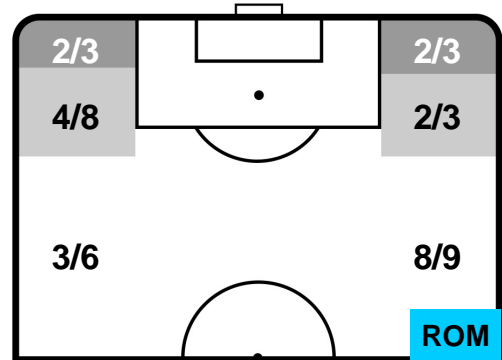

LAZIO

LAZ 2

0 ROM

ROMA

BARICENTRO

BILANCIAMENTO OFFENSIVO

LAZIO LAZ 2 0 ROM ROMA

ZONE DI TIRO

2	Gol	0
5	In porta	5
6	Fuori Porta	7

CROSS IN GIOCO

PALLE RECUPERATE

LAZIO **LAZ 2** **0** **ROM** ROMA

MVP (Most Valuable Player)

SERGEJ MILINKOVIC-SAVIC		21
LAZIO		LAZ
Ruolo:	Centrocampista	
Altezza:	1,92m	
Peso:	82 Kg	
Data Nascita:	27/02/1995	
Nazionalità:	SRB	
Jog 14% - Run 79% - Sprint 7% Km 11.977		
1.736	9.485	0.756
Statistiche		
Gol	1	
Occasioni da gol	2	
Totale tiri	2	
Tiri in porta (Gol)	2(1)	
Azioni attacco	5	
Cross	2	
Palle recuperate	5	
Falli subiti	3	
Minuti giocati	91'	
HeatMap		