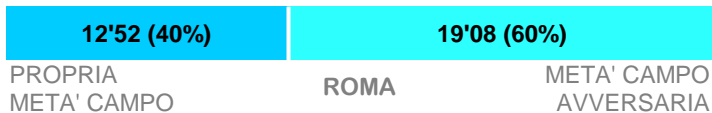

LAZIO LAZ 2 0 ROM ROMA

TEMPO DI GIOCO

Effettivo: 60%

POSSESSO PALLA

Tempo Effettivo 57'27

Totale 25'27

Totale 32'00

POSSESSO PALLA PER QUARTI