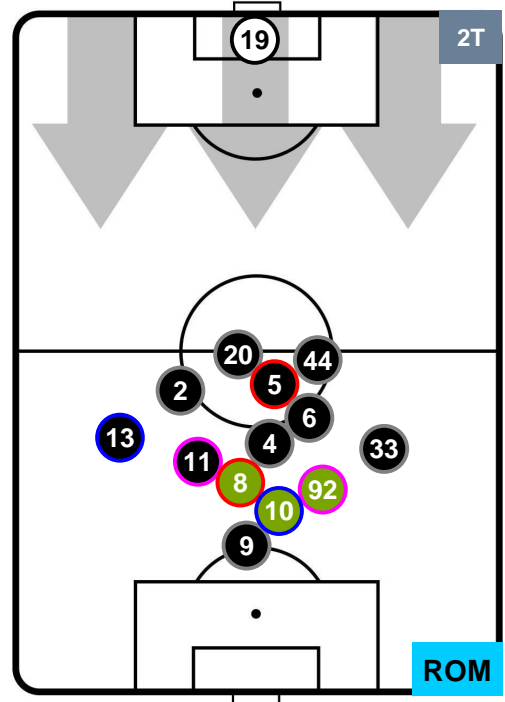

LAZIO LAZ 2 0 ROM ROMA

HEATMAP

LAZIO

LAZ 2

0 ROM

ROMA

POSIZIONI MEDIE

- Legenda:**
- 1ª Sostituzione ● Giocatore Entrato ● Giocatore Uscito
 - 2ª Sostituzione ● Giocatore Entrato ● Giocatore Uscito ■ Giocatore Entrato in sostituzione di ●
 - 3ª Sostituzione ● Giocatore Entrato ● Giocatore Uscito ■ Giocatore Entrato in sostituzione di ●

LAZIO

LAZ **2**

0 **ROM**

ROMA

POSIZIONI MEDIE POSSESSO PALLA (proprio)

- Legenda:**
- 1ª Sostituzione ● Giocatore Entrato ● Giocatore Uscito
 - 2ª Sostituzione ● Giocatore Entrato ● Giocatore Uscito ■ Giocatore Entrato in sostituzione di ●
 - 3ª Sostituzione ● Giocatore Entrato ● Giocatore Uscito ■ Giocatore Entrato in sostituzione di ●

LAZIO

LAZ 2

0 ROM

ROMA

POSIZIONI MEDIE POSSESSO PALLA (avversario)

- Legenda:**
- 1ª Sostituzione ● Giocatore Entrato ● Giocatore Uscito
 - 2ª Sostituzione ● Giocatore Entrato ● Giocatore Uscito ■ Giocatore Entrato in sostituzione di ●
 - 3ª Sostituzione ● Giocatore Entrato ● Giocatore Uscito ■ Giocatore Entrato in sostituzione di ●