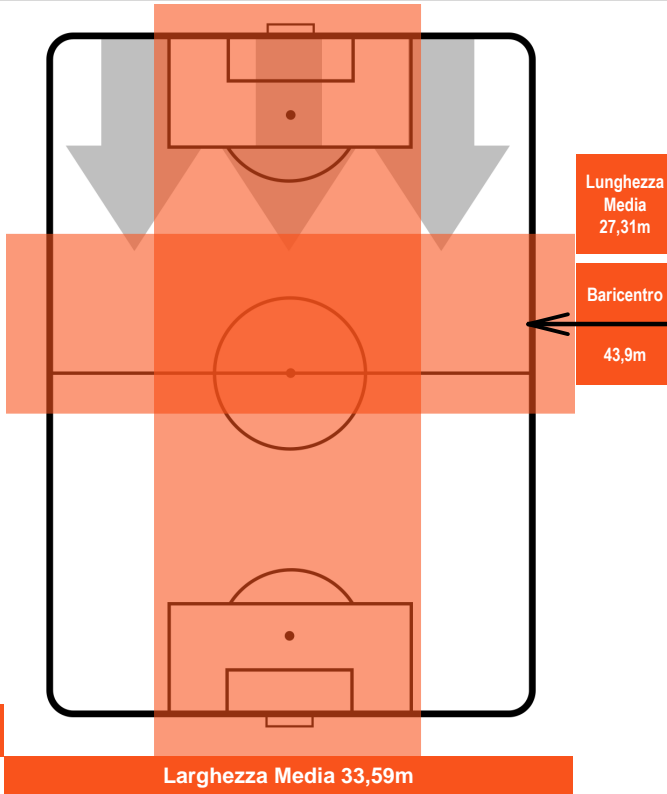

LAZIO

LAZ 2

0 ROM

ROMA

BARICENTRO

BILANCIAMENTO OFFENSIVO

LAZIO LAZ 2 0 ROM ROMA

ZONE DI TIRO

2	Gol	0
5	In porta	5
6	Fuori Porta	7

CROSS IN GIOCO

PALLE RECUPERATE

LAZIO **LAZ 2** **0** **ROM** ROMA

MVP (Most Valuable Player)

SERGEJ MILINKOVIC-SAVIC		21
LAZIO		LAZ
Ruolo:	Centrocampista	
Altezza:	1,92m	
Peso:	82 Kg	
Data Nascita:	27/02/1995	
Nazionalità:	SRB	
Jog 14% - Run 79% - Sprint 7% Km 11.977		
1.736	9.485	0.756
Statistiche		
Gol	1	
Occasioni da gol	2	
Totale tiri	2	
Tiri in porta (Gol)	2(1)	
Azioni attacco	5	
Cross	2	
Palle recuperate	5	
Falli subiti	3	
Minuti giocati	91'	
HeatMap		