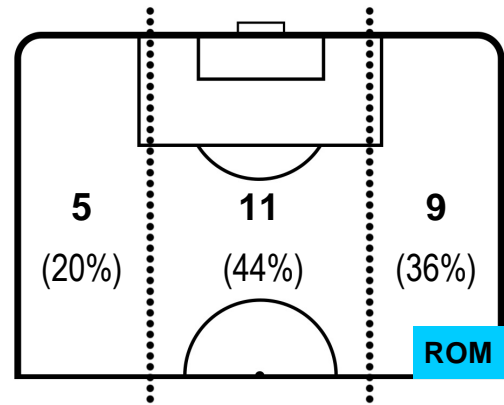

LAZIO

LAZ 2

0 ROM

ROMA

BARICENTRO

BILANCIAMENTO OFFENSIVO

LAZIO LAZ 2 0 ROM ROMA

ZONE DI TIRO

2	Gol	0
5	In porta	5
6	Fuori Porta	7

CROSS IN GIOCO

PALLE RECUPERATE

LAZIO **LAZ 2** **0** **ROM** ROMA

MVP (Most Valuable Player)

SERGEJ MILINKOVIC-SAVIC		21
LAZIO		LAZ
Ruolo:	Centrocampista	
Altezza:	1,92m	
Peso:	82 Kg	
Data Nascita:	27/02/1995	
Nazionalità:	SRB	
Jog 14% - Run 79% - Sprint 7% Km 11.977		
1.736	9.485	0.756
Statistiche		
Gol	1	
Occasioni da gol	2	
Totale tiri	2	
Tiri in porta (Gol)	2(1)	
Azioni attacco	5	
Cross	2	
Palle recuperate	5	
Falli subiti	3	
Minuti giocati	91'	
HeatMap		