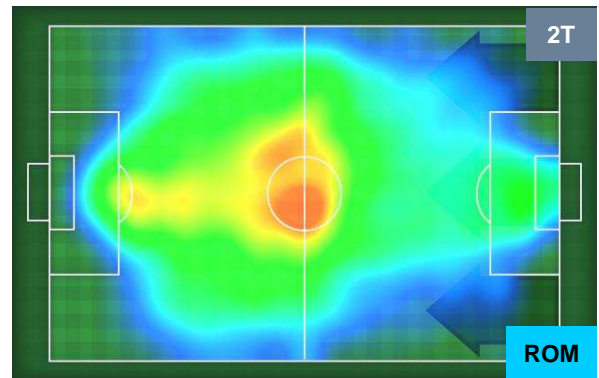

LAZIO

LAZ 2

0 ROM

ROMA

RANKING GIOCATORI (Performance Chilometriche-Velocistiche)

Jog - Run - Sprint (km)		
1	MARCO PAROLO	totale km 12.702
2.405	9.017	1.28
2	LUCAS BIGLIA	totale km 12.481
2.294	9.286	0.901
3	DUSAN BASTA	totale km 12.006
2.749	8.131	1.126
4	SERGEJ MILINKOVIC-SAVIC	totale km 11.977
1.736	9.485	0.756
5	CIRO IMMOBILE	totale km 11.425
3.214	6.753	1.458

Velocità media in Run (km/h)		
1	A. MURGIA	LAZ 8.8
2	L. CRECCO	LAZ 8.7
3	S. MILINKOVIC-SAVIC	LAZ 8.5
4	M. PAROLO	LAZ 8.4
5	L. BIGLIA	LAZ 8.2

Velocità in Sprint (km/h)		
1	F. ANDERSON	LAZ 32.74
2	C. IMMOBILE	LAZ 31.78
3	D. BASTA	LAZ 31.35
4	S. DE VRIJ	LAZ 31.23

Jog - Run - Sprint (km)		
1	FEDERICO FAZIO	totale km 11.224
2.927	7.377	0.92
2	EMERSON	totale km 11.205
3.03	6.947	1.228
3	KEVIN STROOTMAN	totale km 11.098
2.733	7.676	0.689
4	RADJA NAINGGOLAN	totale km 11.054
2.846	7.182	1.026
5	ANTONIO RUDIGER	totale km 10.763
2.813	7.224	0.726

Velocità media in Run (km/h)		
1	M. SALAH	ROM 7.9
2	L. PAREDES	ROM 7.6
3	D. PEROTTI	ROM 7.6
4	K. STROOTMAN	ROM 7.4
5	EMERSON	ROM 7.3

Velocità in Sprint (km/h)		
1	R. NAINGGOLAN	ROM 32.54
2	B. PERES	ROM 30.97
3	K. MANOLAS	ROM 30.63
4	F. FAZIO	ROM 30.46

PERFORMANCE DI SQUADRA (Chilometriche-Velocistiche)

Distanza percorsa (Km)	117.779
Velocità Media (Km/h)	7.3
Jog-Run-Sprint (km 117.779)	
25.937	81.987 9.855

Distanza percorsa (Km)	110.015
Velocità Media (Km/h)	6.8
Jog-Run-Sprint (km 110.015)	
28.663	72.667 8.685

LAZIO LAZ 2 0 ROM ROMA

HEATMAP