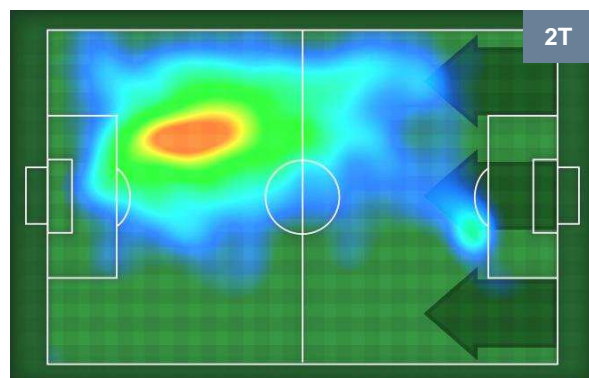

LAZIO **LAZ 2** **0** **ROM** ROMA

MVP (Most Valuable Player)

SERGEJ MILINKOVIC-SAVIC		21
LAZIO		LAZ
Ruolo:	Centrocampista	
Altezza:	1,92m	
Peso:	82 Kg	
Data Nascita:	27/02/1995	
Nazionalità:	SRB	
Jog 14% - Run 79% - Sprint 7% Km 11.977		
1.736	9.485	0.756
Statistiche		
Gol	1	
Occasioni da gol	2	
Totale tiri	2	
Tiri in porta (Gol)	2(1)	
Azioni attacco	5	
Cross	2	
Palle recuperate	5	
Falli subiti	3	
Minuti giocati	91'	
HeatMap		

MOHAMED SALAH		11
ROMA		ROM
Ruolo:	Attaccante	
Altezza:	1,75m	
Peso:	71 Kg	
Data Nascita:	15/06/1992	
Nazionalità:	EGY	
Jog 21% - Run 69% - Sprint 10% Km 8.554		
1.788	5.895	0.871
Statistiche		
Occasioni da gol	1	
Totale tiri	1	
Tiri in porta (Gol)	1(0)	
Azioni attacco	6	
Palle recuperate	2	
Minuti giocati	69'	
HeatMap