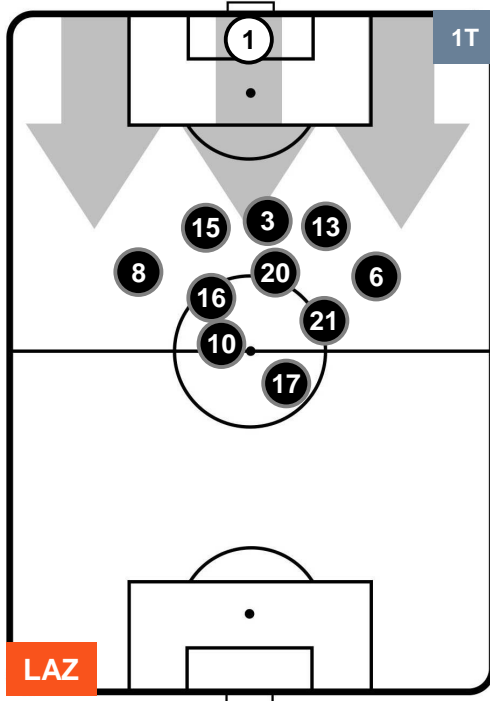

LAZIO LAZ 2 0 ROM ROMA

HEATMAP

LAZIO

LAZ 2

0 ROM

ROMA

POSIZIONI MEDIE

- Legenda:**
- 1ª Sostituzione ● Giocatore Entrato ● Giocatore Uscito
 - 2ª Sostituzione ● Giocatore Entrato ● Giocatore Uscito ■ Giocatore Entrato in sostituzione di ●
 - 3ª Sostituzione ● Giocatore Entrato ● Giocatore Uscito ■ Giocatore Entrato in sostituzione di ●

LAZIO

LAZ **2**

0 **ROM**

ROMA

POSIZIONI MEDIE POSSESSO PALLA (proprio)

- Legenda:**
- 1ª Sostituzione ● Giocatore Entrato ● Giocatore Uscito
 - 2ª Sostituzione ● Giocatore Entrato ● Giocatore Uscito ■ Giocatore Entrato in sostituzione di ●
 - 3ª Sostituzione ● Giocatore Entrato ● Giocatore Uscito ■ Giocatore Entrato in sostituzione di ●