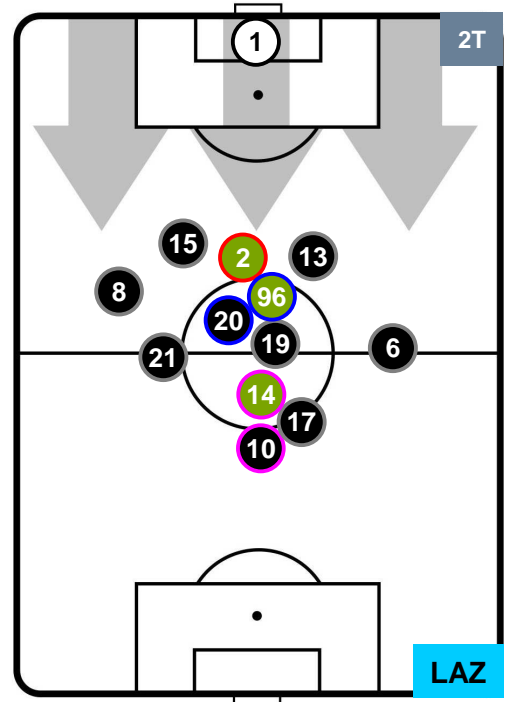

LAZIO

POSIZIONI MEDIE

- Legenda:**
- 1ª Sostituzione ● Giocatore Entrato ● Giocatore Uscito
 - 2ª Sostituzione ● Giocatore Entrato ● Giocatore Uscito ■ Giocatore Entrato in sostituzione di ●
 - 3ª Sostituzione ● Giocatore Entrato ● Giocatore Uscito ■ Giocatore Entrato in sostituzione di ●

ROMA

ROM 3

2 LAZ

LAZIO

POSIZIONI MEDIE POSSESSO PALLA (proprio)

- Legenda:**
- 1ª Sostituzione ● Giocatore Entrato ● Giocatore Uscito
 - 2ª Sostituzione ● Giocatore Entrato ● Giocatore Uscito ■ Giocatore Entrato in sostituzione di ●
 - 3ª Sostituzione ● Giocatore Entrato ● Giocatore Uscito ■ Giocatore Entrato in sostituzione di ●

ROMA

ROM 3

2 LAZ

LAZIO

POSIZIONI MEDIE POSSESSO PALLA (avversario)

- Legenda:**
- 1ª Sostituzione ● Giocatore Entrato ● Giocatore Uscito
 - 2ª Sostituzione ● Giocatore Entrato ● Giocatore Uscito ■ Giocatore Entrato in sostituzione di ●
 - 3ª Sostituzione ● Giocatore Entrato ● Giocatore Uscito ■ Giocatore Entrato in sostituzione di ●