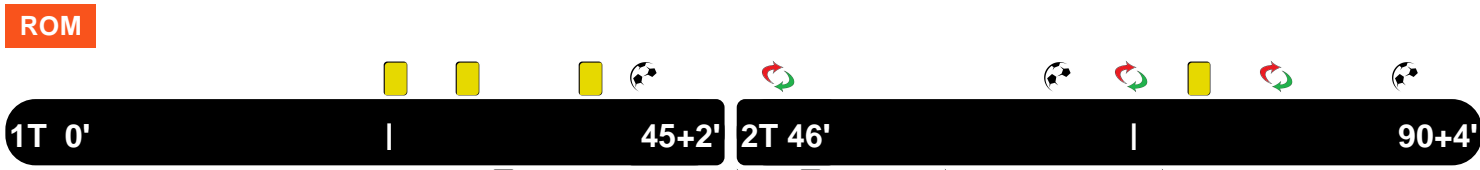

ROMA **ROM 3** **2** **LAZ** LAZIO

CRONOLOGIA

LAZ

ROMA 3 **LAZIO** 2

R. NAINGGOLAN 26'			
E. DZEKO 31'			
			31' F. ANDERSON
L. PAREDES 39'			37' S. MILINKOVIC-SAVIC
EL SHAARAWY 43'			
B. PERES | JUAN JESUS Int			Int W. HOEDT | S. DE VRIJ
			48' J. LUKAKU
M. SALAH 66'			56' C. IMMOBILE
D. PEROTTI | EL SHAARAWY 71'			57' KEITA | F. ANDERSON
			71' A. MURGIA | L. BIGLIA
D. PEROTTI 74'			
F. TOTTI | L. PAREDES 81'			
M. SALAH 90'			

Legenda:

- Gol
- Rigore
- Ammonizione
- Espulsione
- Autogol
- Rigore sbagliato
- Doppia Ammonizione
- Sostituzione