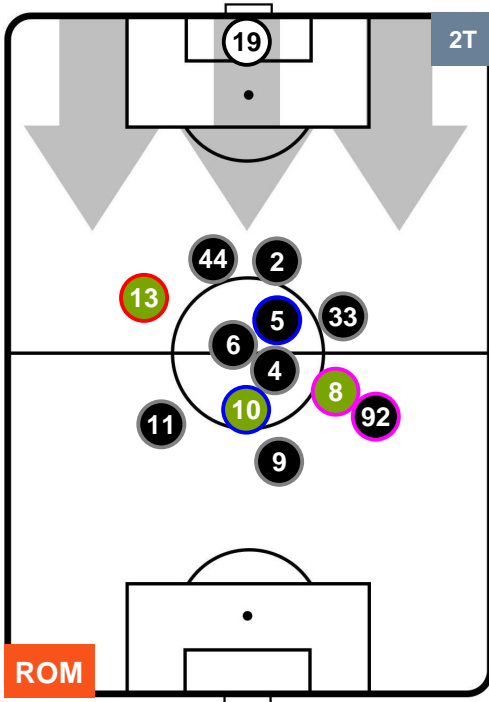

ROMA

ROM 3

2 LAZ

LAZIO

POSIZIONI MEDIE POSSESSO PALLA (avversario)

- Legenda:**
- 1ª Sostituzione ● Giocatore Entrato ● Giocatore Uscito
 - 2ª Sostituzione ● Giocatore Entrato ● Giocatore Uscito ■ Giocatore Entrato in sostituzione di ●
 - 3ª Sostituzione ● Giocatore Entrato ● Giocatore Uscito ■ Giocatore Entrato in sostituzione di ●