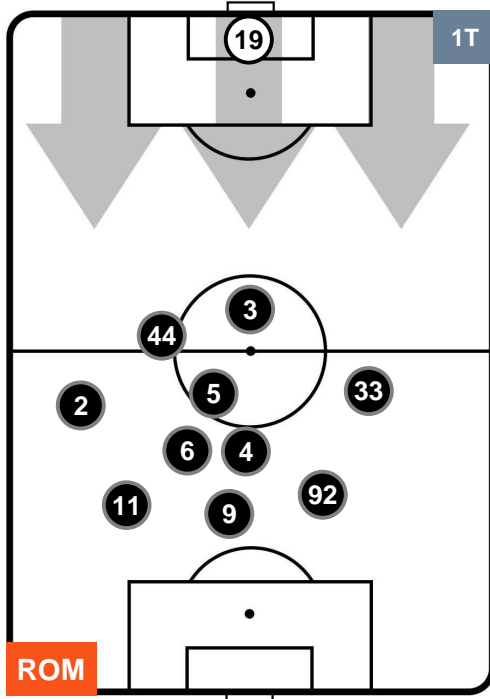

LAZIO

POSIZIONI MEDIE

- Legenda:**
- 1ª Sostituzione ● Giocatore Entrato ● Giocatore Uscito
 - 2ª Sostituzione ● Giocatore Entrato ● Giocatore Uscito ■ Giocatore Entrato in sostituzione di ●
 - 3ª Sostituzione ● Giocatore Entrato ● Giocatore Uscito ■ Giocatore Entrato in sostituzione di ●

ROMA

ROM 3

2 LAZ

LAZIO

POSIZIONI MEDIE POSSESSO PALLA (proprio)

- Legenda:**
- 1ª Sostituzione ● Giocatore Entrato ● Giocatore Uscito
 - 2ª Sostituzione ● Giocatore Entrato ● Giocatore Uscito ■ Giocatore Entrato in sostituzione di ●
 - 3ª Sostituzione ● Giocatore Entrato ● Giocatore Uscito ■ Giocatore Entrato in sostituzione di ●

ROMA

ROM 3

2 LAZ

LAZIO

POSIZIONI MEDIE POSSESSO PALLA (avversario)

- Legenda:**
- 1ª Sostituzione ● Giocatore Entrato ● Giocatore Uscito
 - 2ª Sostituzione ● Giocatore Entrato ● Giocatore Uscito ■ Giocatore Entrato in sostituzione di ●
 - 3ª Sostituzione ● Giocatore Entrato ● Giocatore Uscito ■ Giocatore Entrato in sostituzione di ●