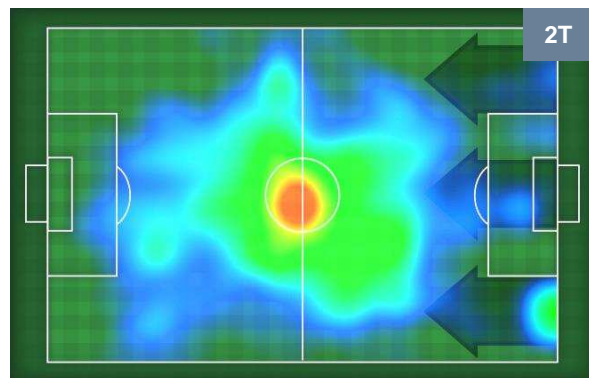

ROMA **ROM 3**   **2** **LAZIO**

MVP (Most Valuable Player)

MOHAMED SALAH	11
ROMA	ROM

Ruolo:	Attaccante
Altezza:	1,75m
Peso:	71 Kg
Data Nascita:	15/06/1992
Nazionalità:	EGY

Jog 25% - Run 67% - Sprint 8%	Km 10.926
2.78	7.281 0.865

Statistiche

Gol	2
Occasioni da gol	3
Totale tiri	3
Tiri in porta (Gol)	3(2)
Azioni attacco	17
Falli subiti	1
Minuti giocati	96'

HeatMap

CIRO IMMOBILE	17
LAZIO	LAZ

Ruolo:	Attaccante
Altezza:	1,84m
Peso:	80 Kg
Data Nascita:	20/02/1990
Nazionalità:	ITA

Jog 25% - Run 65% - Sprint 10%	Km 11.553
2.918	7.487 1.148

Statistiche

Gol	1
Occasioni da gol	5
Totale tiri	6
Tiri in porta (Gol)	3(1)
Azioni attacco	6
Falli subiti	1
Minuti giocati	96'

HeatMap