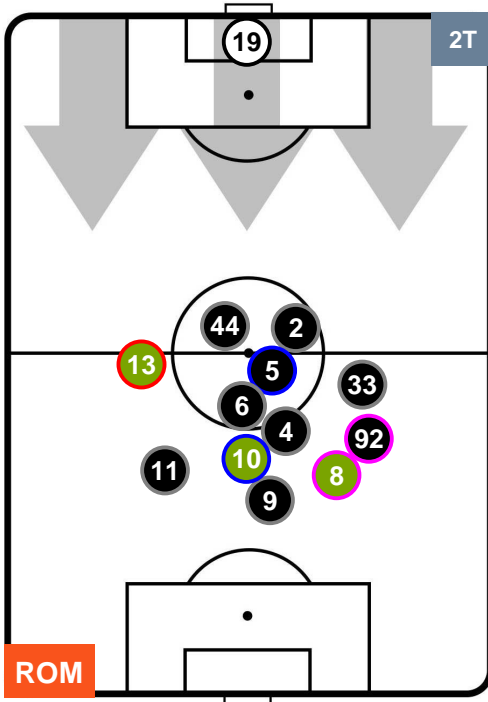

Velocità Media (Km/h) 7.2

Jog-Run-Sprint (km 115.314)

25.947	81.059	8.308
--------	--------	-------

ROMA  **ROM 3** **2** **LAZ**  LAZIO

HEATMAP

ROMA

ROM 3

2 LAZ

LAZIO

POSIZIONI MEDIE

- Legenda:**
- 1ª Sostituzione ● Giocatore Entrato ● Giocatore Uscito
 - 2ª Sostituzione ● Giocatore Entrato ● Giocatore Uscito ■ Giocatore Entrato in sostituzione di ●
 - 3ª Sostituzione ● Giocatore Entrato ● Giocatore Uscito ■ Giocatore Entrato in sostituzione di ●