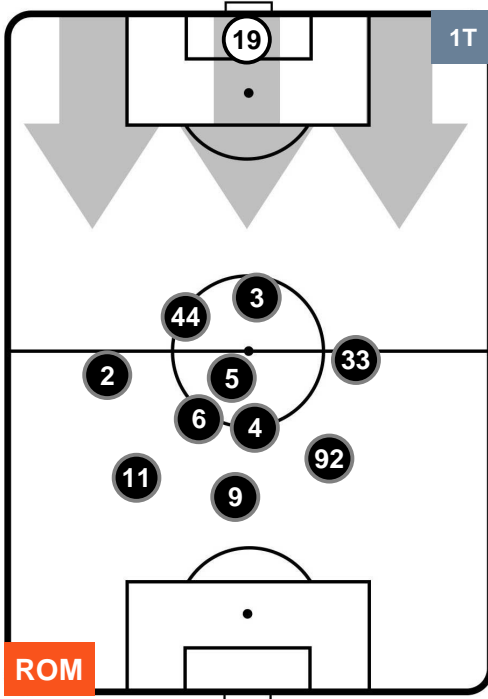

Velocità Media (Km/h) 7.2

Jog-Run-Sprint (km 115.314)

25.947	81.059	8.308
--------	--------	-------

ROMA  **ROM 3** **2** **LAZ**  LAZIO

HEATMAP

ROMA

ROM 3

2 LAZ

LAZIO

POSIZIONI MEDIE

- Legenda:**
- 1ª Sostituzione ● Giocatore Entrato ● Giocatore Uscito
 - 2ª Sostituzione ● Giocatore Entrato ● Giocatore Uscito ■ Giocatore Entrato in sostituzione di ●
 - 3ª Sostituzione ● Giocatore Entrato ● Giocatore Uscito ■ Giocatore Entrato in sostituzione di ●