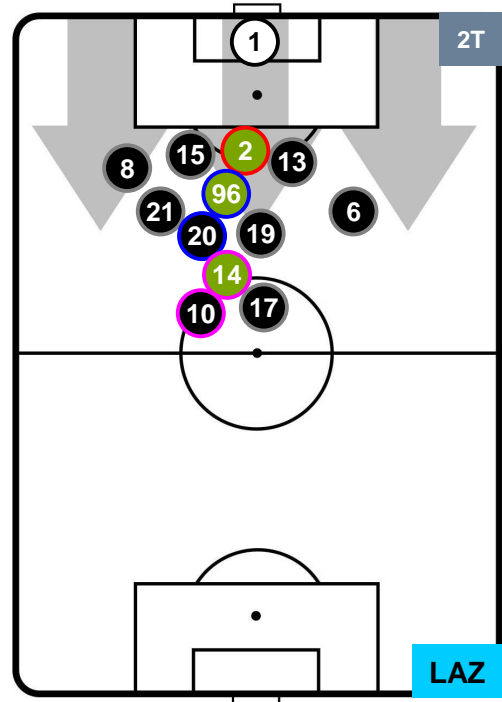

ROMA

ROM 3

2 LAZ

LAZIO

POSIZIONI MEDIE POSSESSO PALLA (avversario)

- Legenda:**
- 1ª Sostituzione ● Giocatore Entrato ● Giocatore Uscito
 - 2ª Sostituzione ● Giocatore Entrato ● Giocatore Uscito ■ Giocatore Entrato in sostituzione di ●
 - 3ª Sostituzione ● Giocatore Entrato ● Giocatore Uscito ■ Giocatore Entrato in sostituzione di ●

2 LAZ

LAZIO

ZONE DI TIRO

3	Gol	2
12	In porta	4
7	Fuori Porta	7

CROSS IN GIOCO

PALLE RECUPERATE

ROMA **ROM 3** **2** **LAZIO**

MVP (Most Valuable Player)