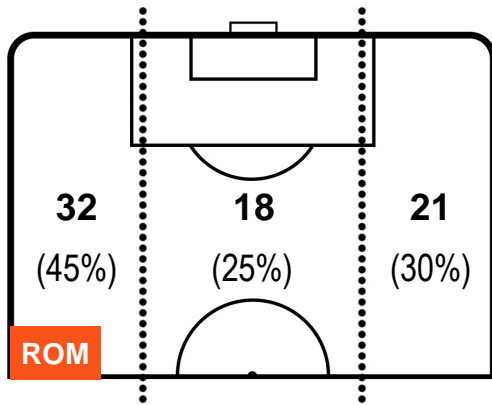

ROMA

ROM 3

2 LAZ

LAZIO

POSIZIONI MEDIE POSSESSO PALLA (avversario)

- Legenda:**
- 1ª Sostituzione ● Giocatore Entrato ● Giocatore Uscito
 - 2ª Sostituzione ● Giocatore Entrato ● Giocatore Uscito ■ Giocatore Entrato in sostituzione di ●
 - 3ª Sostituzione ● Giocatore Entrato ● Giocatore Uscito ■ Giocatore Entrato in sostituzione di ●

ROMA

ROM 3

2 LAZ

LAZIO

BARICENTRO

BILANCIAMENTO OFFENSIVO

ROMA

ROM 3

2 LAZ

LAZIO

ZONE DI TIRO

3	Gol	2
12	In porta	4
7	Fuori Porta	7

CROSS IN GIOCO

PALLE RECUPERATE

ROMA **ROM 3** **2** **LAZIO**

MVP (Most Valuable Player)

HeatMap

CIRO IMMOBILE	17
LAZIO	LAZ

Ruolo:	Attaccante
Altezza:	1,84m
Peso:	80 Kg
Data Nascita:	20/02/1990
Nazionalità:	ITA

Jog 25% - Run 65% - Sprint 10%	Km 11.553
2.918	7.487 1.148

Statistiche

Gol	1
Occasioni da gol	5
Totale tiri	6
Tiri in porta (Gol)	3(1)
Azioni attacco	6
Falli subiti	1
Minuti giocati	96'