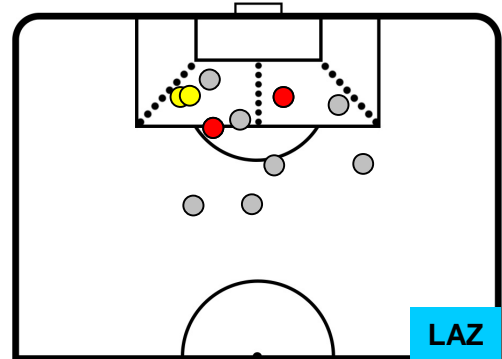

2 LAZ

LAZIO

ZONE DI TIRO

3	Gol	2
12	In porta	4
7	Fuori Porta	7

CROSS IN GIOCO

PALLE RECUPERATE

ROMA **ROM 3** **2** **LAZIO**

MVP (Most Valuable Player)