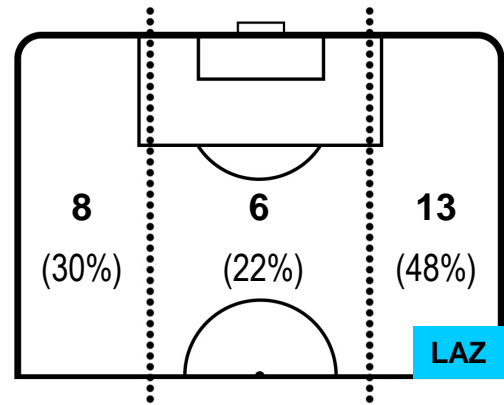

ROMA

ROM 3

2 LAZ

LAZIO

BARICENTRO

BILANCIAMENTO OFFENSIVO

ROMA

ROM 3

2 LAZ

LAZIO

ZONE DI TIRO

3	Gol	2
12	In porta	4
7	Fuori Porta	7

CROSS IN GIOCO

PALLE RECUPERATE

ROMA **ROM 3** **2** **LAZIO**

MVP (Most Valuable Player)

HeatMap

CIRO IMMOBILE	17
LAZIO	LAZ

Ruolo:	Attaccante
Altezza:	1,84m
Peso:	80 Kg
Data Nascita:	20/02/1990
Nazionalità:	ITA

Jog 25% - Run 65% - Sprint 10%	Km 11.553
2.918	7.487 1.148

Statistiche

Gol	1
Occasioni da gol	5
Totale tiri	6
Tiri in porta (Gol)	3(1)
Azioni attacco	6
Falli subiti	1
Minuti giocati	96'