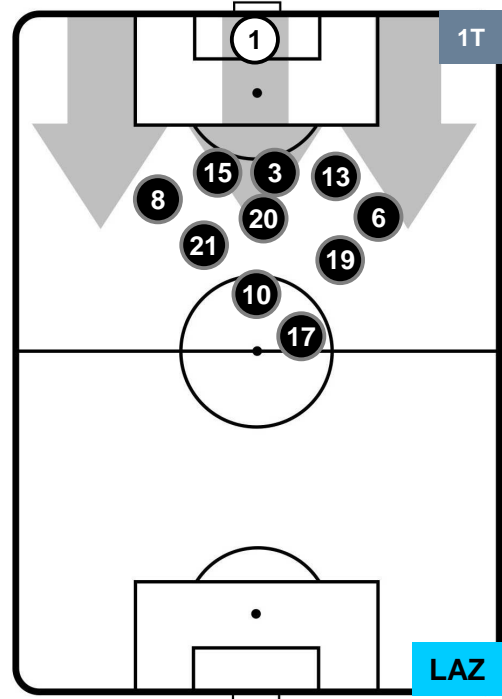

LAZIO

POSIZIONI MEDIE

- Legenda:**
- 1ª Sostituzione ● Giocatore Entrato ● Giocatore Uscito
 - 2ª Sostituzione ● Giocatore Entrato ● Giocatore Uscito ■ Giocatore Entrato in sostituzione di ●
 - 3ª Sostituzione ● Giocatore Entrato ● Giocatore Uscito ■ Giocatore Entrato in sostituzione di ●

ROMA

ROM 3

2 LAZ

LAZIO

POSIZIONI MEDIE POSSESSO PALLA (avversario)

- Legenda:**
- 1ª Sostituzione ● Giocatore Entrato ● Giocatore Uscito
 - 2ª Sostituzione ● Giocatore Entrato ● Giocatore Uscito ■ Giocatore Entrato in sostituzione di ●
 - 3ª Sostituzione ● Giocatore Entrato ● Giocatore Uscito ■ Giocatore Entrato in sostituzione di ●

2 LAZ

LAZIO

ZONE DI TIRO

3	Gol	2
12	In porta	4
7	Fuori Porta	7

CROSS IN GIOCO

PALLE RECUPERATE

ROMA **ROM 3** **2** **LAZIO**

MVP (Most Valuable Player)