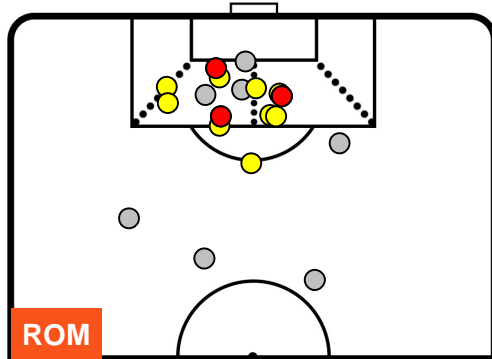

ROMA

ROM 3

2 LAZ

LAZIO

BARICENTRO

BILANCIAMENTO OFFENSIVO

ROMA

ROM 3

2 LAZ

LAZIO

ZONE DI TIRO

3	Gol	2
12	In porta	4
7	Fuori Porta	7

CROSS IN GIOCO

PALLE RECUPERATE

ROMA **ROM 3** **2** **LAZIO**

MVP (Most Valuable Player)