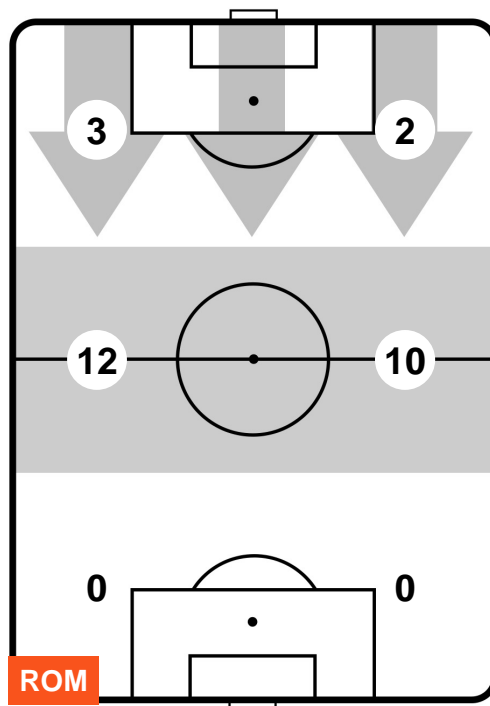

2 LAZ

LAZIO

ZONE DI TIRO

3	Gol	2
12	In porta	4
7	Fuori Porta	7

CROSS IN GIOCO

PALLE RECUPERATE

ROMA **ROM 3** **2** **LAZIO**

MVP (Most Valuable Player)

HeatMap

CIRO IMMOBILE	17
LAZIO	LAZ

Ruolo:	Attaccante
Altezza:	1,84m
Peso:	80 Kg
Data Nascita:	20/02/1990
Nazionalità:	ITA

Jog 25% - Run 65% - Sprint 10%	Km 11.553
2.918	7.487 1.148

Statistiche

Gol	1
Occasioni da gol	5
Totale tiri	6
Tiri in porta (Gol)	3(1)
Azioni attacco	6
Falli subiti	1
Minuti giocati	96'