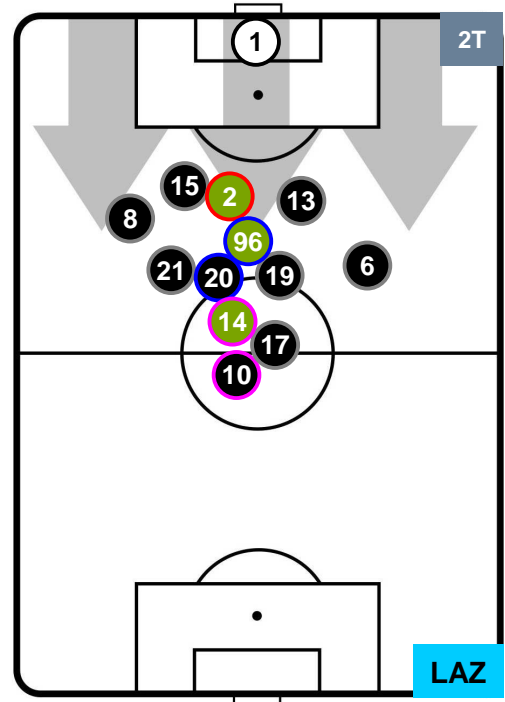

Velocità Media (Km/h) 7.2

Jog-Run-Sprint (km 115.314)

25.947	81.059	8.308
--------	--------	-------

ROMA  **ROM 3** **2** **LAZ**  LAZIO

HEATMAP

ROMA

ROM 3

2 LAZ

LAZIO

POSIZIONI MEDIE

- Legenda:**
- 1ª Sostituzione ● Giocatore Entrato ● Giocatore Uscito
 - 2ª Sostituzione ● Giocatore Entrato ● Giocatore Uscito ■ Giocatore Entrato in sostituzione di ●
 - 3ª Sostituzione ● Giocatore Entrato ● Giocatore Uscito ■ Giocatore Entrato in sostituzione di ●