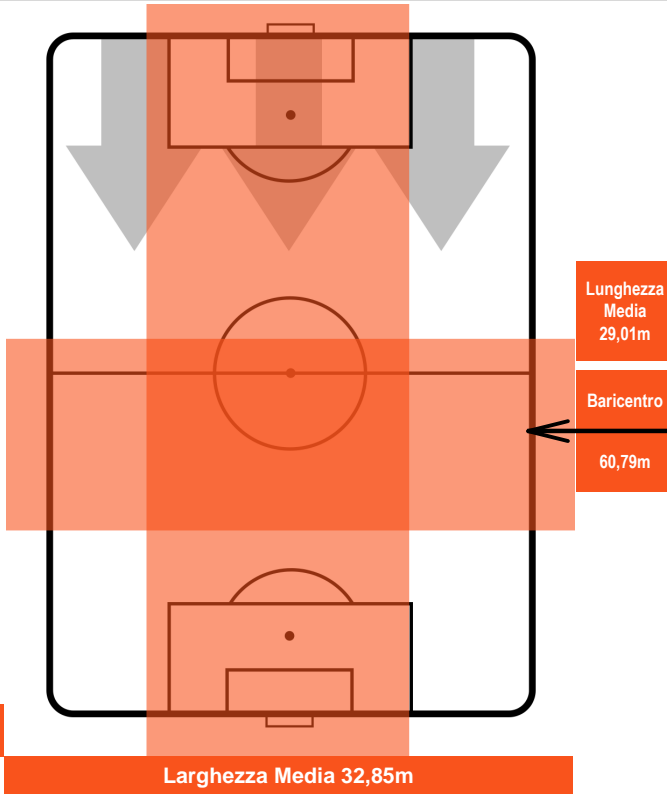

ROMA

ROM 3

2 LAZ

LAZIO

BARICENTRO

BILANCIAMENTO OFFENSIVO

ROMA

ROM 3

2 LAZ

LAZIO

ZONE DI TIRO

3	Gol	2
12	In porta	4
7	Fuori Porta	7

CROSS IN GIOCO

PALLE RECUPERATE

ROMA **ROM 3** **2** **LAZIO**

MVP (Most Valuable Player)

HeatMap

CIRO IMMOBILE	17
LAZIO	LAZ

Ruolo:	Attaccante
Altezza:	1,84m
Peso:	80 Kg
Data Nascita:	20/02/1990
Nazionalità:	ITA

Jog 25% - Run 65% - Sprint 10%	Km 11.553
2.918	7.487 1.148

Statistiche

Gol	1
Occasioni da gol	5
Totale tiri	6
Tiri in porta (Gol)	3(1)
Azioni attacco	6
Falli subiti	1
Minuti giocati	96'