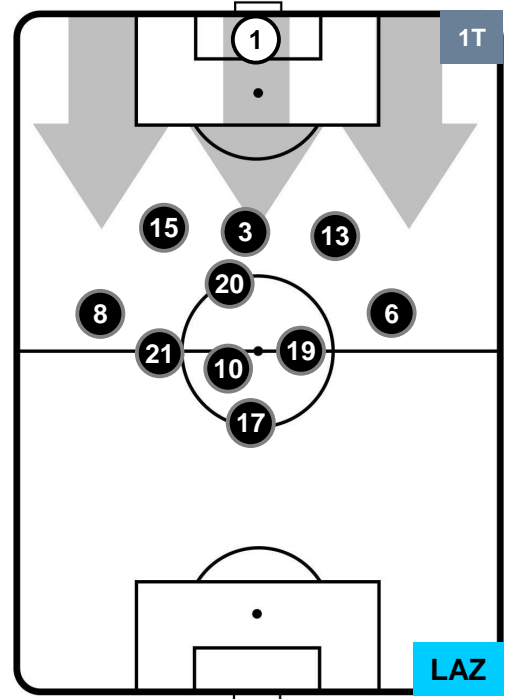

LAZIO

POSIZIONI MEDIE

- Legenda:**
- 1ª Sostituzione ● Giocatore Entrato ● Giocatore Uscito
 - 2ª Sostituzione ● Giocatore Entrato ● Giocatore Uscito ■ Giocatore Entrato in sostituzione di ●
 - 3ª Sostituzione ● Giocatore Entrato ● Giocatore Uscito ■ Giocatore Entrato in sostituzione di ●

ROMA

ROM 3

2 LAZ

LAZIO

POSIZIONI MEDIE POSSESSO PALLA (proprio)

- Legenda:**
- 1ª Sostituzione ● Giocatore Entrato ● Giocatore Uscito
 - 2ª Sostituzione ● Giocatore Entrato ● Giocatore Uscito ■ Giocatore Entrato in sostituzione di ●
 - 3ª Sostituzione ● Giocatore Entrato ● Giocatore Uscito ■ Giocatore Entrato in sostituzione di ●

ROMA

ROM 3

2 LAZ

LAZIO

POSIZIONI MEDIE POSSESSO PALLA (avversario)

- Legenda:**
- 1ª Sostituzione ● Giocatore Entrato ● Giocatore Uscito
 - 2ª Sostituzione ● Giocatore Entrato ● Giocatore Uscito ■ Giocatore Entrato in sostituzione di ●
 - 3ª Sostituzione ● Giocatore Entrato ● Giocatore Uscito ■ Giocatore Entrato in sostituzione di ●