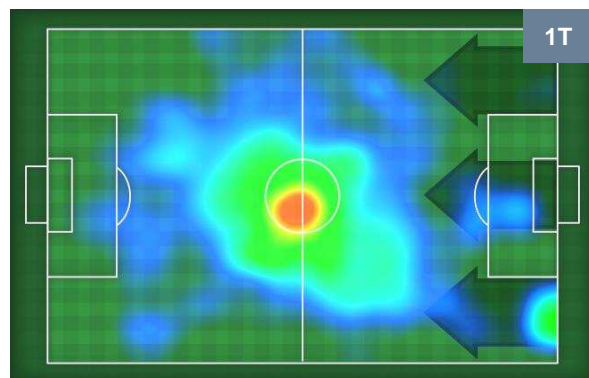

ROMA **ROM 3**   **2** **LAZIO**

MVP (Most Valuable Player)

MOHAMED SALAH	11
ROMA	ROM

Ruolo:	Attaccante
Altezza:	1,75m
Peso:	71 Kg
Data Nascita:	15/06/1992
Nazionalità:	EGY

Jog 25% - Run 67% - Sprint 8%	Km 10.926
2.78	7.281 0.865

Statistiche

Gol	2
Occasioni da gol	3
Totale tiri	3
Tiri in porta (Gol)	3(2)
Azioni attacco	17
Falli subiti	1
Minuti giocati	96'

HeatMap

CIRO IMMOBILE	17
LAZIO	LAZ

Ruolo:	Attaccante
Altezza:	1,84m
Peso:	80 Kg
Data Nascita:	20/02/1990
Nazionalità:	ITA

Jog 25% - Run 65% - Sprint 10%	Km 11.553
2.918	7.487 1.148

Statistiche

Gol	1
Occasioni da gol	5
Totale tiri	6
Tiri in porta (Gol)	3(1)
Azioni attacco	6
Falli subiti	1
Minuti giocati	96'

HeatMap