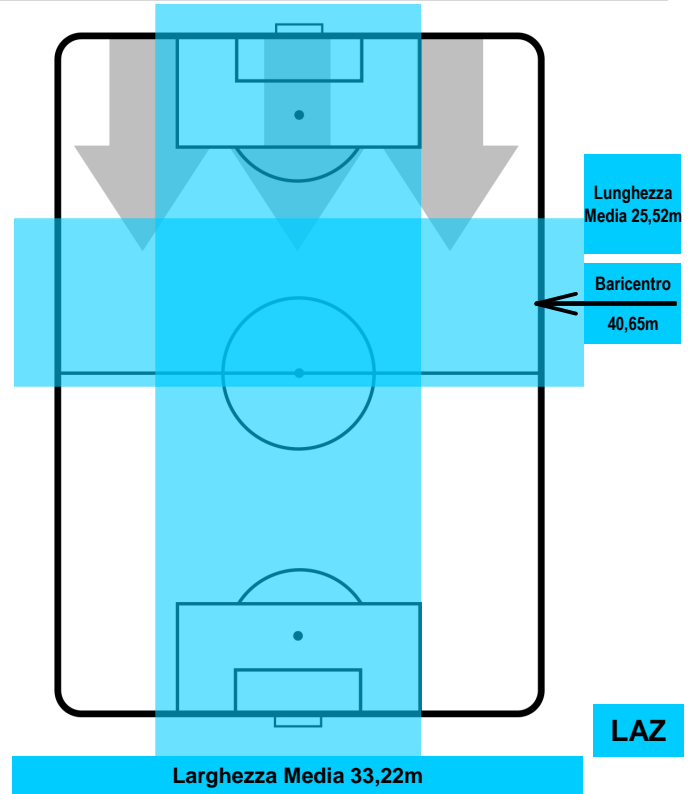

ROMA

ROM 3

2 LAZ

LAZIO

BARICENTRO

BILANCIAMENTO OFFENSIVO

ROMA

ROM 3

2 LAZ

LAZIO

ZONE DI TIRO

3	Gol	2
12	In porta	4
7	Fuori Porta	7

CROSS IN GIOCO

PALLE RECUPERATE

ROMA **ROM 3** **2** **LAZIO**

MVP (Most Valuable Player)