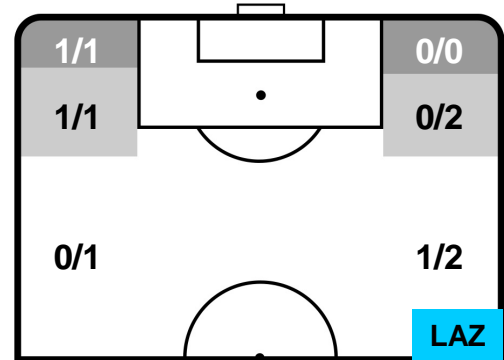

2 LAZ

LAZIO

ZONE DI TIRO

3	Gol	2
12	In porta	4
7	Fuori Porta	7

CROSS IN GIOCO

PALLE RECUPERATE

ROMA **ROM 3** **2** **LAZIO**

MVP (Most Valuable Player)

HeatMap

CIRO IMMOBILE	17
LAZIO	LAZ

Ruolo:	Attaccante
Altezza:	1,84m
Peso:	80 Kg
Data Nascita:	20/02/1990
Nazionalità:	ITA

Jog 25% - Run 65% - Sprint 10%	Km 11.553
2.918	7.487 1.148

Statistiche

Gol	1
Occasioni da gol	5
Totale tiri	6
Tiri in porta (Gol)	3(1)
Azioni attacco	6
Falli subiti	1
Minuti giocati	96'