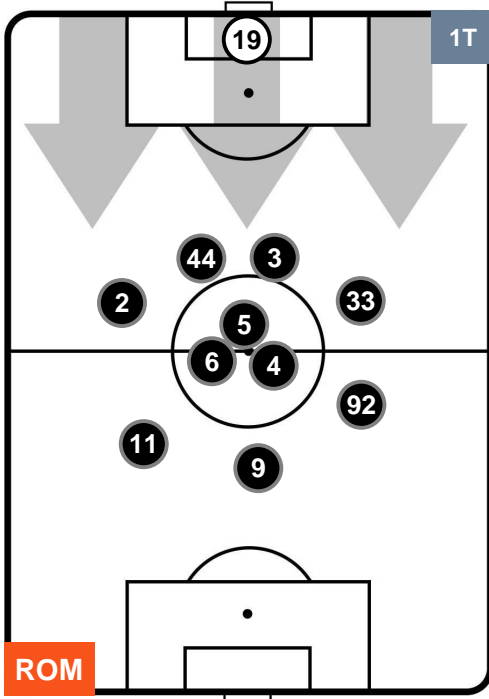

LAZIO

POSIZIONI MEDIE

- Legenda:**
- 1ª Sostituzione ● Giocatore Entrato ● Giocatore Uscito
 - 2ª Sostituzione ● Giocatore Entrato ● Giocatore Uscito ■ Giocatore Entrato in sostituzione di ●
 - 3ª Sostituzione ● Giocatore Entrato ● Giocatore Uscito ■ Giocatore Entrato in sostituzione di ●

ROMA

ROM 3

2 LAZ

LAZIO

POSIZIONI MEDIE POSSESSO PALLA (proprio)

- Legenda:**
- 1ª Sostituzione ● Giocatore Entrato ● Giocatore Uscito
 - 2ª Sostituzione ● Giocatore Entrato ● Giocatore Uscito ■ Giocatore Entrato in sostituzione di ●
 - 3ª Sostituzione ● Giocatore Entrato ● Giocatore Uscito ■ Giocatore Entrato in sostituzione di ●

ROMA

ROM 3

2 LAZ

LAZIO

POSIZIONI MEDIE POSSESSO PALLA (avversario)

- Legenda:**
- 1ª Sostituzione ● Giocatore Entrato ● Giocatore Uscito
 - 2ª Sostituzione ● Giocatore Entrato ● Giocatore Uscito ■ Giocatore Entrato in sostituzione di ●
 - 3ª Sostituzione ● Giocatore Entrato ● Giocatore Uscito ■ Giocatore Entrato in sostituzione di ●