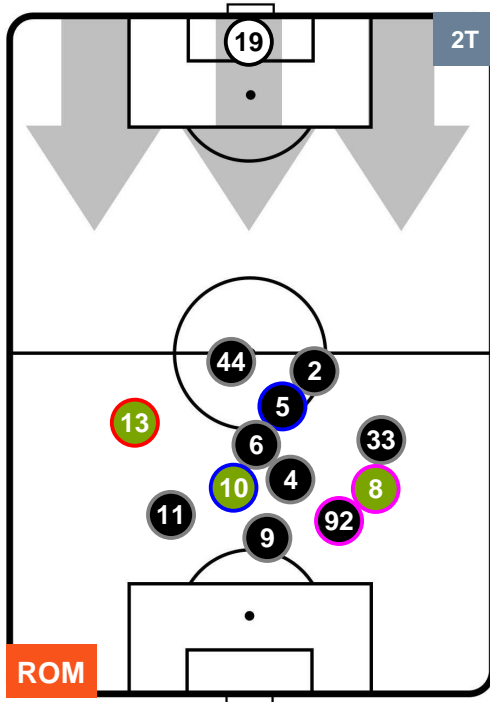

LAZIO

POSIZIONI MEDIE

- Legenda:**
- 1ª Sostituzione ● Giocatore Entrato ● Giocatore Uscito
 - 2ª Sostituzione ● Giocatore Entrato ● Giocatore Uscito ■ Giocatore Entrato in sostituzione di ●
 - 3ª Sostituzione ● Giocatore Entrato ● Giocatore Uscito ■ Giocatore Entrato in sostituzione di ●

ROMA

ROM 3

2 LAZ

LAZIO

POSIZIONI MEDIE POSSESSO PALLA (proprio)

- Legenda:**
- 1ª Sostituzione ● Giocatore Entrato ● Giocatore Uscito
 - 2ª Sostituzione ● Giocatore Entrato ● Giocatore Uscito ■ Giocatore Entrato in sostituzione di ●
 - 3ª Sostituzione ● Giocatore Entrato ● Giocatore Uscito ■ Giocatore Entrato in sostituzione di ●

ROMA

ROM 3

2 LAZ

LAZIO

POSIZIONI MEDIE POSSESSO PALLA (avversario)

- Legenda:**
- 1ª Sostituzione ● Giocatore Entrato ● Giocatore Uscito
 - 2ª Sostituzione ● Giocatore Entrato ● Giocatore Uscito ■ Giocatore Entrato in sostituzione di ●
 - 3ª Sostituzione ● Giocatore Entrato ● Giocatore Uscito ■ Giocatore Entrato in sostituzione di ●