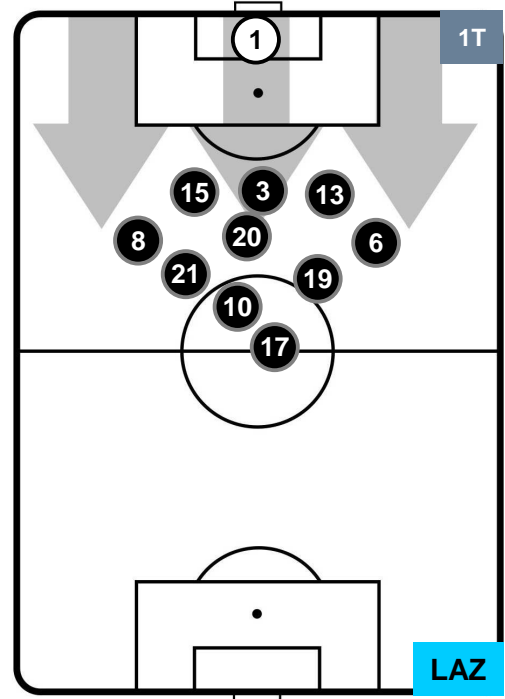

Velocità Media (Km/h) 7.2

Jog-Run-Sprint (km 115.314)

25.947	81.059	8.308
--------	--------	-------

ROMA  **ROM 3** **2** **LAZ**  LAZIO

HEATMAP

ROMA

ROM 3

2 LAZ

LAZIO

POSIZIONI MEDIE

- Legenda:**
- 1ª Sostituzione ● Giocatore Entrato ● Giocatore Uscito
 - 2ª Sostituzione ● Giocatore Entrato ● Giocatore Uscito ■ Giocatore Entrato in sostituzione di ●
 - 3ª Sostituzione ● Giocatore Entrato ● Giocatore Uscito ■ Giocatore Entrato in sostituzione di ●