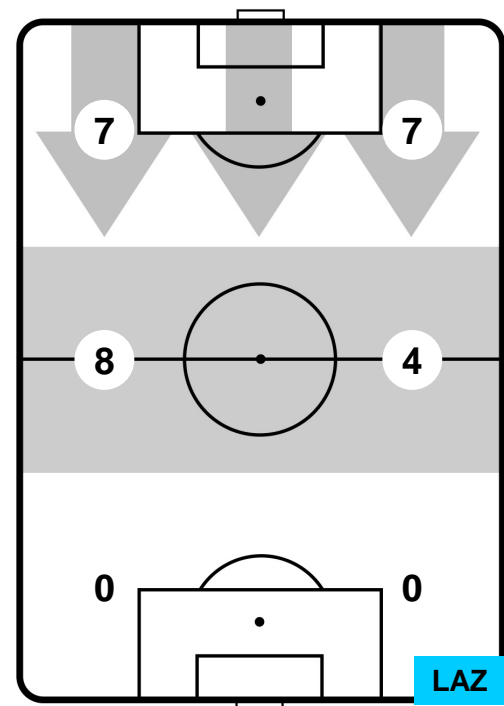

2 LAZ

LAZIO

ZONE DI TIRO

3	Gol	2
12	In porta	4
7	Fuori Porta	7

CROSS IN GIOCO

PALLE RECUPERATE

ROMA **ROM 3** **2** **LAZIO**

MVP (Most Valuable Player)