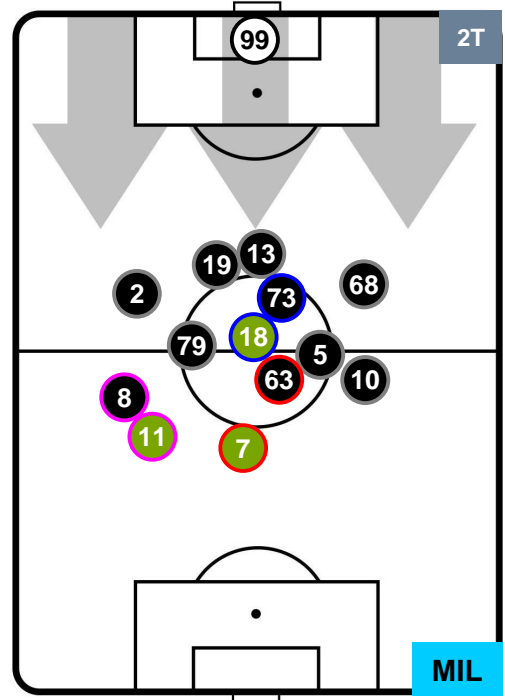

### HEATMAP

JUVENTUS

JUV 4

0 MIL

MILAN

POSIZIONI MEDIE

- Legenda:**
- 1ª Sostituzione ● Giocatore Entrato ● Giocatore Uscito
  - 2ª Sostituzione ● Giocatore Entrato ● Giocatore Uscito  Giocatore Entrato in sostituzione di ●
  - 3ª Sostituzione ● Giocatore Entrato ● Giocatore Uscito  Giocatore Entrato in sostituzione di ●

JUVENTUS

JUV 4

0 MIL

MILAN

POSIZIONI MEDIE POSSESSO PALLA (proprio)

- Legenda:**
- 1ª Sostituzione ● Giocatore Entrato ● Giocatore Uscito
  - 2ª Sostituzione ● Giocatore Entrato ● Giocatore Uscito  Giocatore Entrato in sostituzione di ●
  - 3ª Sostituzione ● Giocatore Entrato ● Giocatore Uscito  Giocatore Entrato in sostituzione di ●

JUVENTUS

JUV 4

0 MIL

MILAN

POSIZIONI MEDIE POSSESSO PALLA (avversario)

- Legenda:**
- 1ª Sostituzione Giocatore Entrato Giocatore Uscito
  - 2ª Sostituzione Giocatore Entrato Giocatore Uscito Giocatore Entrato in sostituzione di
  - 3ª Sostituzione Giocatore Entrato Giocatore Uscito Giocatore Entrato in sostituzione di