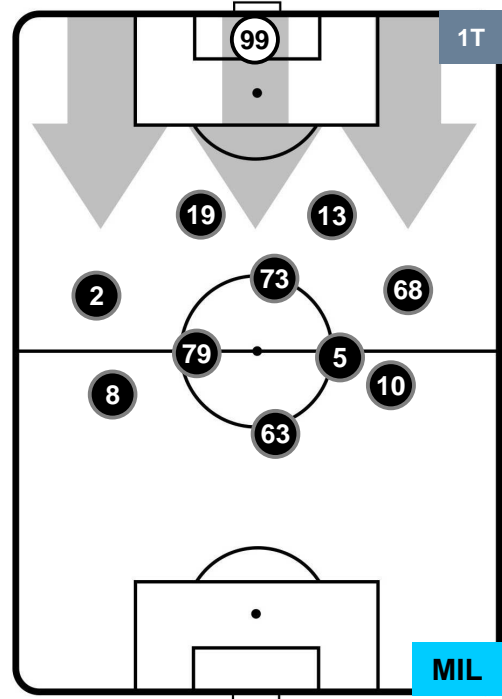

### HEATMAP

JUVENTUS

JUV 4

0 MIL

MILAN

POSIZIONI MEDIE

- Legenda:**
- 1ª Sostituzione ● Giocatore Entrato ● Giocatore Uscito
  - 2ª Sostituzione ● Giocatore Entrato ● Giocatore Uscito  Giocatore Entrato in sostituzione di ●
  - 3ª Sostituzione ● Giocatore Entrato ● Giocatore Uscito  Giocatore Entrato in sostituzione di ●

JUVENTUS

JUV 4

0 MIL

MILAN

POSIZIONI MEDIE POSSESSO PALLA (proprio)

- Legenda:**
- 1ª Sostituzione ● Giocatore Entrato ● Giocatore Uscito
  - 2ª Sostituzione ● Giocatore Entrato ● Giocatore Uscito  Giocatore Entrato in sostituzione di ●
  - 3ª Sostituzione ● Giocatore Entrato ● Giocatore Uscito  Giocatore Entrato in sostituzione di ●

JUVENTUS

JUV 4

0 MIL

MILAN

POSIZIONI MEDIE POSSESSO PALLA (avversario)

- Legenda:**
- 1ª Sostituzione Giocatore Entrato Giocatore Uscito
  - 2ª Sostituzione Giocatore Entrato Giocatore Uscito Giocatore Entrato in sostituzione di
  - 3ª Sostituzione Giocatore Entrato Giocatore Uscito Giocatore Entrato in sostituzione di