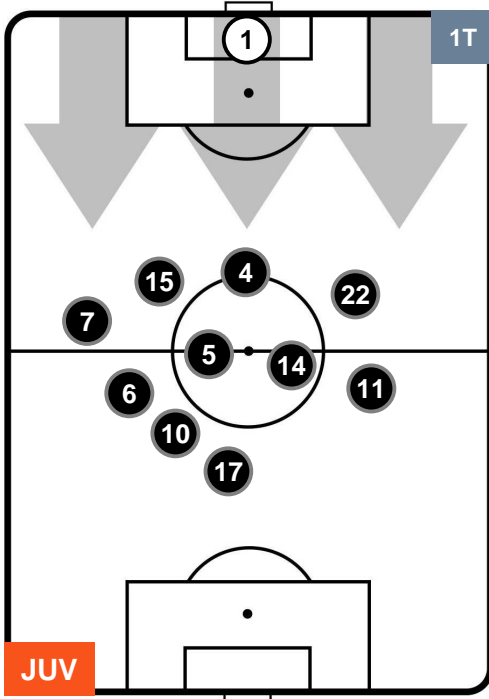

### HEATMAP

JUVENTUS

JUV 4

0 MIL

MILAN

POSIZIONI MEDIE

- Legenda:**
- 1ª Sostituzione ● Giocatore Entrato ● Giocatore Uscito
  - 2ª Sostituzione ● Giocatore Entrato ● Giocatore Uscito  Giocatore Entrato in sostituzione di ●
  - 3ª Sostituzione ● Giocatore Entrato ● Giocatore Uscito  Giocatore Entrato in sostituzione di ●

JUVENTUS

JUV 4

0 MIL

MILAN

POSIZIONI MEDIE POSSESSO PALLA (proprio)

- Legenda:**
- 1ª Sostituzione ● Giocatore Entrato ● Giocatore Uscito
  - 2ª Sostituzione ● Giocatore Entrato ● Giocatore Uscito  Giocatore Entrato in sostituzione di ●
  - 3ª Sostituzione ● Giocatore Entrato ● Giocatore Uscito  Giocatore Entrato in sostituzione di ●