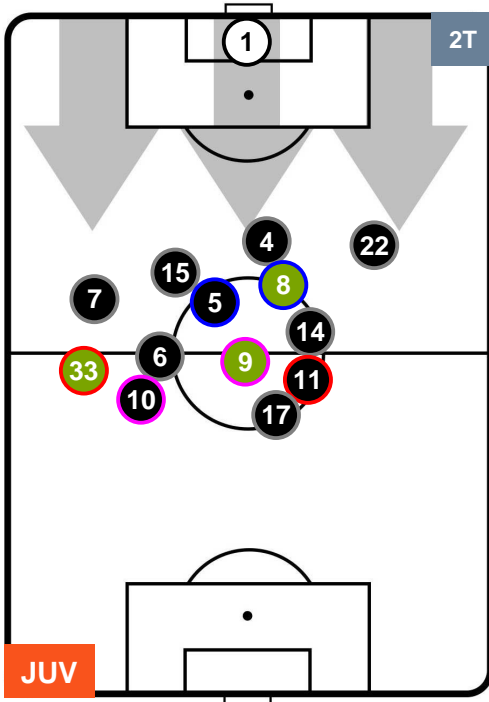

### HEATMAP

JUVENTUS

JUV 4

0 MIL

MILAN

POSIZIONI MEDIE

- Legenda:**
- 1ª Sostituzione ● Giocatore Entrato ● Giocatore Uscito
  - 2ª Sostituzione ● Giocatore Entrato ● Giocatore Uscito  Giocatore Entrato in sostituzione di ●
  - 3ª Sostituzione ● Giocatore Entrato ● Giocatore Uscito  Giocatore Entrato in sostituzione di ●

JUVENTUS

JUV 4

0 MIL

MILAN

POSIZIONI MEDIE POSSESSO PALLA (proprio)

- Legenda:**
- 1ª Sostituzione ● Giocatore Entrato ● Giocatore Uscito
  - 2ª Sostituzione ● Giocatore Entrato ● Giocatore Uscito  Giocatore Entrato in sostituzione di ●
  - 3ª Sostituzione ● Giocatore Entrato ● Giocatore Uscito  Giocatore Entrato in sostituzione di ●

JUVENTUS

JUV 4

0 MIL

MILAN

POSIZIONI MEDIE POSSESSO PALLA (avversario)

- Legenda:**
- 1ª Sostituzione Giocatore Entrato Giocatore Uscito
  - 2ª Sostituzione Giocatore Entrato Giocatore Uscito Giocatore Entrato in sostituzione di
  - 3ª Sostituzione Giocatore Entrato Giocatore Uscito Giocatore Entrato in sostituzione di