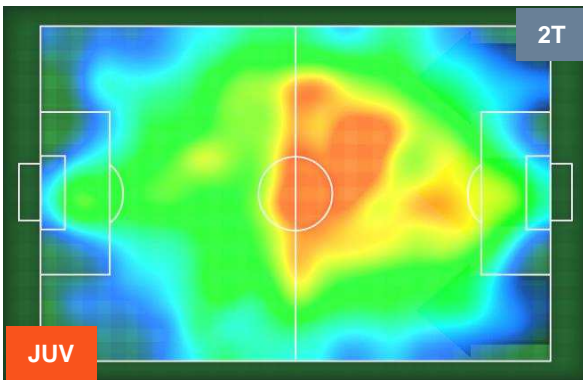

#### Jog-Run-Sprint (km 106.956)

25.707	73.239	8.01
--------	--------	------

JUVENTUS

JUV 4

0 MIL

MILAN

### HEATMAP

JUVENTUS

JUV 4

0 MIL

MILAN

POSIZIONI MEDIE

- Legenda:**
- 1ª Sostituzione ● Giocatore Entrato ● Giocatore Uscito
  - 2ª Sostituzione ● Giocatore Entrato ● Giocatore Uscito  Giocatore Entrato in sostituzione di ●
  - 3ª Sostituzione ● Giocatore Entrato ● Giocatore Uscito  Giocatore Entrato in sostituzione di ●