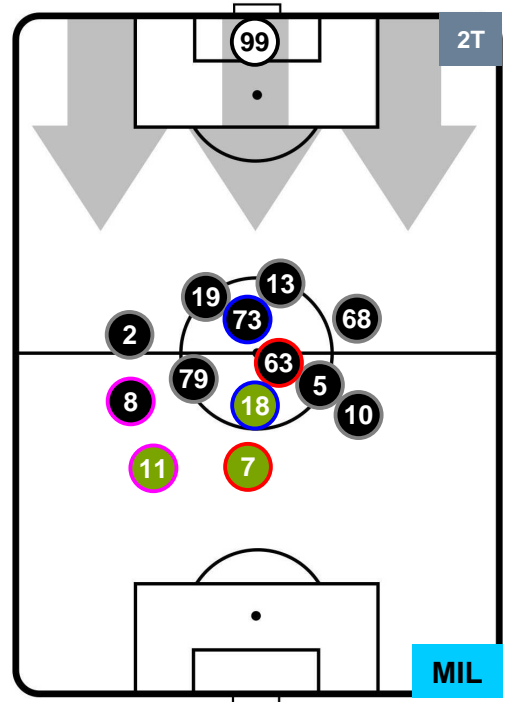

### HEATMAP

JUVENTUS

JUV 4

0 MIL

MILAN

POSIZIONI MEDIE

- Legenda:**
- 1ª Sostituzione ● Giocatore Entrato ● Giocatore Uscito
  - 2ª Sostituzione ● Giocatore Entrato ● Giocatore Uscito  Giocatore Entrato in sostituzione di ●
  - 3ª Sostituzione ● Giocatore Entrato ● Giocatore Uscito  Giocatore Entrato in sostituzione di ●

JUVENTUS

JUV 4

0 MIL

MILAN

POSIZIONI MEDIE POSSESSO PALLA (proprio)

- Legenda:**
- 1ª Sostituzione ● Giocatore Entrato ● Giocatore Uscito
  - 2ª Sostituzione ● Giocatore Entrato ● Giocatore Uscito  Giocatore Entrato in sostituzione di ●
  - 3ª Sostituzione ● Giocatore Entrato ● Giocatore Uscito  Giocatore Entrato in sostituzione di ●