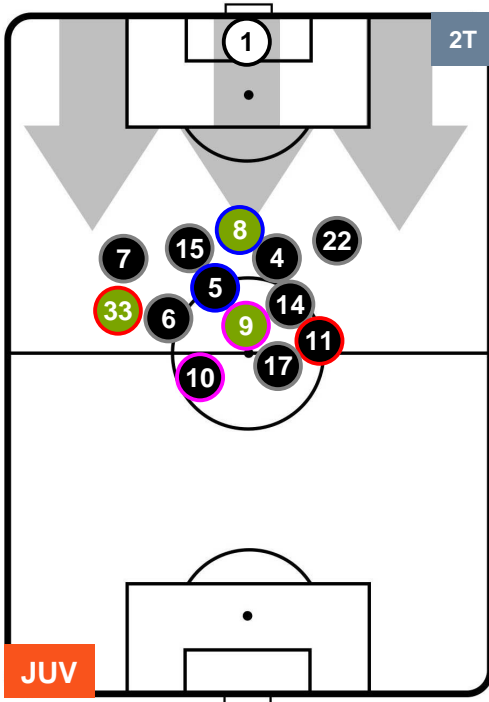

### HEATMAP

JUVENTUS

JUV 4

0 MIL

MILAN

POSIZIONI MEDIE

- Legenda:**
- 1ª Sostituzione ● Giocatore Entrato ● Giocatore Uscito
  - 2ª Sostituzione ● Giocatore Entrato ● Giocatore Uscito  Giocatore Entrato in sostituzione di ●
  - 3ª Sostituzione ● Giocatore Entrato ● Giocatore Uscito  Giocatore Entrato in sostituzione di ●

JUVENTUS

JUV 4

0 MIL

MILAN

POSIZIONI MEDIE POSSESSO PALLA (proprio)

- Legenda:**
- 1ª Sostituzione ● Giocatore Entrato ● Giocatore Uscito
  - 2ª Sostituzione ● Giocatore Entrato ● Giocatore Uscito  Giocatore Entrato in sostituzione di ●
  - 3ª Sostituzione ● Giocatore Entrato ● Giocatore Uscito  Giocatore Entrato in sostituzione di ●