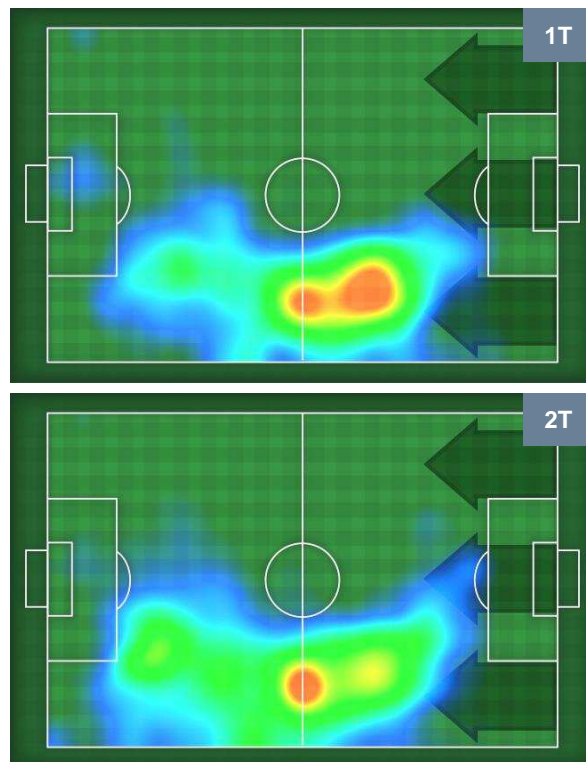

JUVENTUS

JUV 4

0 MIL

MILAN

MVP (Most Valuable Player)

MEDHI BENATIA		4
JUVENTUS		JUV
Ruolo:	Difensore	
Altezza:	1,89m	
Peso:	85 Kg	
Data Nascita:	17/04/1987	
Nazionalità:	MAR	
Jog 26% - Run 69% - Sprint 5% Km 10.238		
2.696	7.03	0.512
Statistiche		
Gol	2	
Occasioni da gol	2	
Totale tiri	2	
Tiri in porta (Gol)	2(2)	
Palle recuperate	7	
Minuti giocati	91'	

HAKAN CALHANOGLU		10
MILAN		MIL
Ruolo:	Centrocampista	
Altezza:	1,78m	
Peso:	69 Kg	
Data Nascita:	08/02/1994	
Nazionalità:	TUR	
Jog 26% - Run 66% - Sprint 8% Km 10.325		
2.636	6.815	0.874
Statistiche		
Totale tiri	1	
Tiri in porta (Gol)	1(0)	
Assist	1	
Azioni attacco	8	
Cross	1	
Palle recuperate	3	
Falli subiti	1	
Minuti giocati	91'	

HeatMap