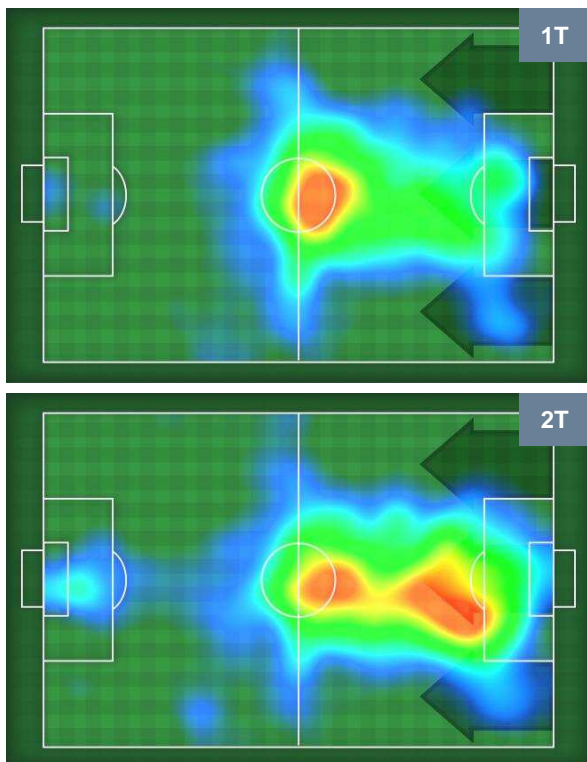

JUVENTUS

JUV 4

0 MIL

MILAN

MVP (Most Valuable Player)

MEDHI BENATIA		4
JUVENTUS		JUV
Ruolo:	Difensore	
Altezza:	1,89m	
Peso:	85 Kg	
Data Nascita:	17/04/1987	
Nazionalità:	MAR	
Jog 26% - Run 69% - Sprint 5% Km 10.238		
2.696	7.03	0.512
Statistiche		
Gol	2	
Occasioni da gol	2	
Totale tiri	2	
Tiri in porta (Gol)	2(2)	
Palle recuperate	7	
Minuti giocati	91'	

HAKAN CALHANOGLU		10
MILAN		MIL
Ruolo:	Centrocampista	
Altezza:	1,78m	
Peso:	69 Kg	
Data Nascita:	08/02/1994	
Nazionalità:	TUR	
Jog 26% - Run 66% - Sprint 8% Km 10.325		
2.636	6.815	0.874
Statistiche		
Totale tiri	1	
Tiri in porta (Gol)	1(0)	
Assist	1	
Azioni attacco	8	
Cross	1	
Palle recuperate	3	
Falli subiti	1	
Minuti giocati	91'	

HeatMap