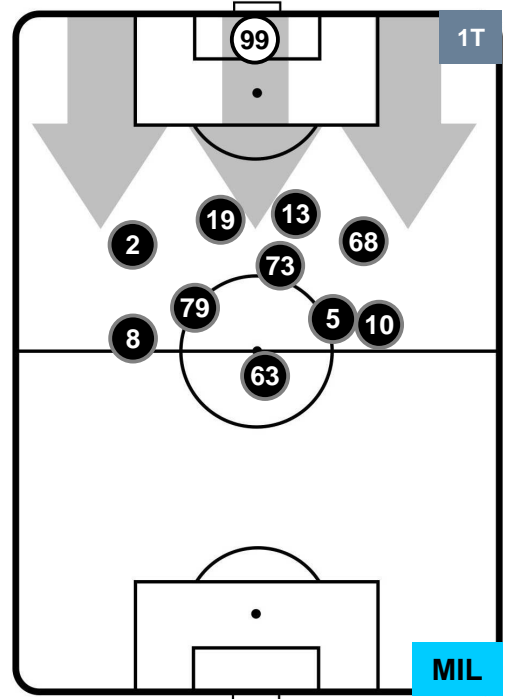

### HEATMAP

JUVENTUS

JUV 4

0 MIL

MILAN

POSIZIONI MEDIE

- Legenda:**
- 1ª Sostituzione ● Giocatore Entrato ● Giocatore Uscito
  - 2ª Sostituzione ● Giocatore Entrato ● Giocatore Uscito  Giocatore Entrato in sostituzione di ●
  - 3ª Sostituzione ● Giocatore Entrato ● Giocatore Uscito  Giocatore Entrato in sostituzione di ●

JUVENTUS

JUV 4

0 MIL

MILAN

POSIZIONI MEDIE POSSESSO PALLA (proprio)

- Legenda:**
- 1ª Sostituzione ● Giocatore Entrato ● Giocatore Uscito
  - 2ª Sostituzione ● Giocatore Entrato ● Giocatore Uscito  Giocatore Entrato in sostituzione di ●
  - 3ª Sostituzione ● Giocatore Entrato ● Giocatore Uscito  Giocatore Entrato in sostituzione di ●

JUVENTUS

JUV 4

0 MIL

MILAN

POSIZIONI MEDIE POSSESSO PALLA (avversario)

- Legenda:**
- 1ª Sostituzione Giocatore Entrato Giocatore Uscito
  - 2ª Sostituzione Giocatore Entrato Giocatore Uscito Giocatore Entrato in sostituzione di
  - 3ª Sostituzione Giocatore Entrato Giocatore Uscito Giocatore Entrato in sostituzione di