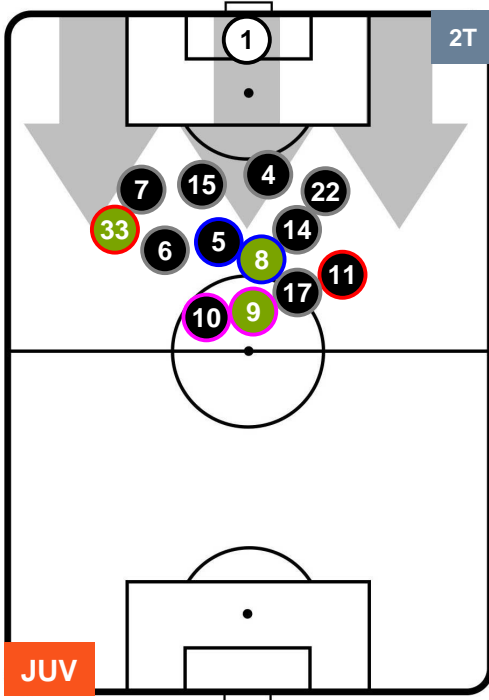

JUVENTUS

JUV 4

0 MIL

MILAN

POSIZIONI MEDIE POSSESSO PALLA (proprio)

- Legenda:**
- 1ª Sostituzione ● Giocatore Entrato ● Giocatore Uscito
  - 2ª Sostituzione ● Giocatore Entrato ● Giocatore Uscito  Giocatore Entrato in sostituzione di ●
  - 3ª Sostituzione ● Giocatore Entrato ● Giocatore Uscito  Giocatore Entrato in sostituzione di ●

JUVENTUS

JUV 4

0 MIL

MILAN

POSIZIONI MEDIE POSSESSO PALLA (avversario)

- Legenda:**
- 1ª Sostituzione Giocatore Entrato Giocatore Uscito
  - 2ª Sostituzione Giocatore Entrato Giocatore Uscito Giocatore Entrato in sostituzione di
  - 3ª Sostituzione Giocatore Entrato Giocatore Uscito Giocatore Entrato in sostituzione di