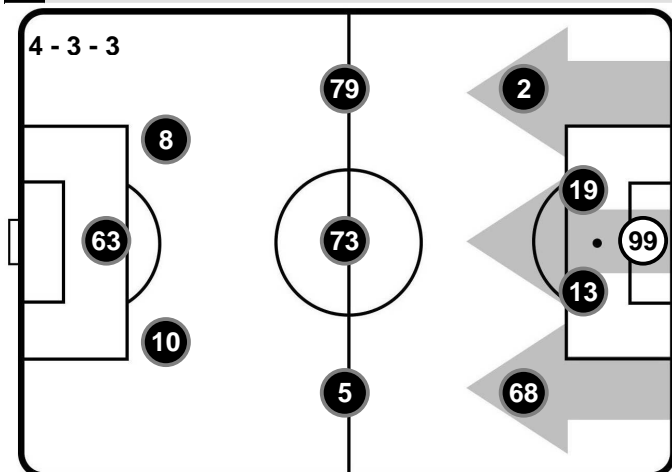

### MILAN

- 99 GIANLUIGI DONNARUMMA (P)
- 2 DAVIDE CALABRIA
- 19 LEONARDO BONUCCI
- 13 ALESSIO ROMAGNOLI
- 68 RICARDO RODRIGUEZ
- 79 FRANK KESSIE
- 73 MANUEL LOCATELLI
- 5 GIACOMO BONAVENTURA
- 8 SUSO
- 63 PATRICK CUTRONE
- 10 HAKAN CALHANOGLU