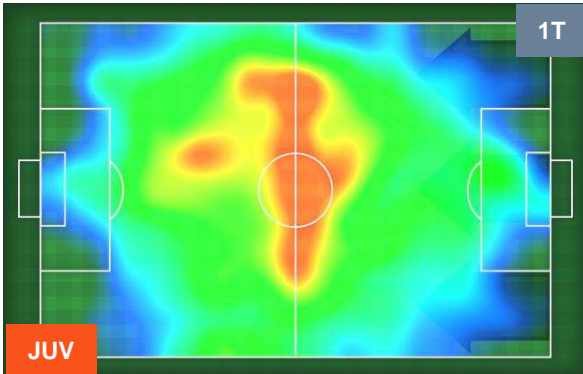

#### Jog-Run-Sprint (km 106.956)

25.707	73.239	8.01
--------	--------	------

JUVENTUS

JUV 4

0 MIL

MILAN

### HEATMAP

JUVENTUS

JUV 4

0 MIL

MILAN

POSIZIONI MEDIE

- Legenda:**
- 1ª Sostituzione ● Giocatore Entrato ● Giocatore Uscito
  - 2ª Sostituzione ● Giocatore Entrato ● Giocatore Uscito  Giocatore Entrato in sostituzione di ●
  - 3ª Sostituzione ● Giocatore Entrato ● Giocatore Uscito  Giocatore Entrato in sostituzione di ●