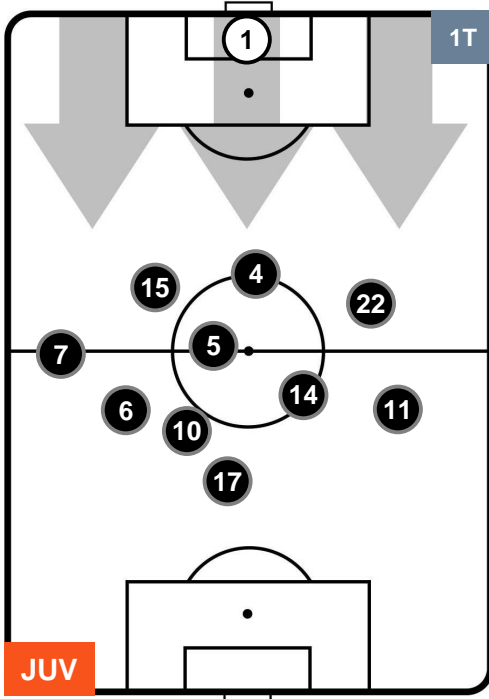

### HEATMAP

JUVENTUS

JUV 4

0 MIL

MILAN

POSIZIONI MEDIE

- Legenda:**
- 1ª Sostituzione ● Giocatore Entrato ● Giocatore Uscito
  - 2ª Sostituzione ● Giocatore Entrato ● Giocatore Uscito  Giocatore Entrato in sostituzione di ●
  - 3ª Sostituzione ● Giocatore Entrato ● Giocatore Uscito  Giocatore Entrato in sostituzione di ●

JUVENTUS

JUV 4

0 MIL

MILAN

POSIZIONI MEDIE POSSESSO PALLA (proprio)

- Legenda:**
- 1ª Sostituzione ● Giocatore Entrato ● Giocatore Uscito
  - 2ª Sostituzione ● Giocatore Entrato ● Giocatore Uscito  Giocatore Entrato in sostituzione di ●
  - 3ª Sostituzione ● Giocatore Entrato ● Giocatore Uscito  Giocatore Entrato in sostituzione di ●

JUVENTUS

JUV 4

0 MIL

MILAN

POSIZIONI MEDIE POSSESSO PALLA (avversario)

- Legenda:**
- 1ª Sostituzione Giocatore Entrato Giocatore Uscito
  - 2ª Sostituzione Giocatore Entrato Giocatore Uscito Giocatore Entrato in sostituzione di
  - 3ª Sostituzione Giocatore Entrato Giocatore Uscito Giocatore Entrato in sostituzione di