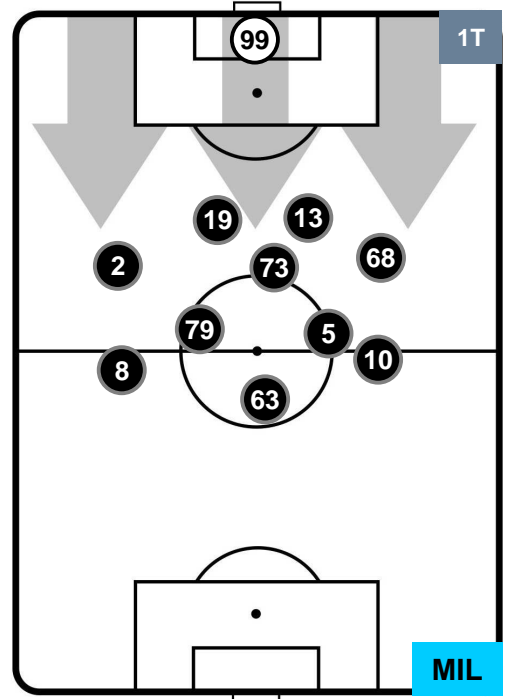

### HEATMAP

JUVENTUS

JUV 4

0 MIL

MILAN

POSIZIONI MEDIE

- Legenda:**
- 1ª Sostituzione ● Giocatore Entrato ● Giocatore Uscito
  - 2ª Sostituzione ● Giocatore Entrato ● Giocatore Uscito  Giocatore Entrato in sostituzione di ●
  - 3ª Sostituzione ● Giocatore Entrato ● Giocatore Uscito  Giocatore Entrato in sostituzione di ●

JUVENTUS

JUV 4

0 MIL

MILAN

POSIZIONI MEDIE POSSESSO PALLA (proprio)

- Legenda:**
- 1ª Sostituzione ● Giocatore Entrato ● Giocatore Uscito
  - 2ª Sostituzione ● Giocatore Entrato ● Giocatore Uscito  Giocatore Entrato in sostituzione di ●
  - 3ª Sostituzione ● Giocatore Entrato ● Giocatore Uscito  Giocatore Entrato in sostituzione di ●