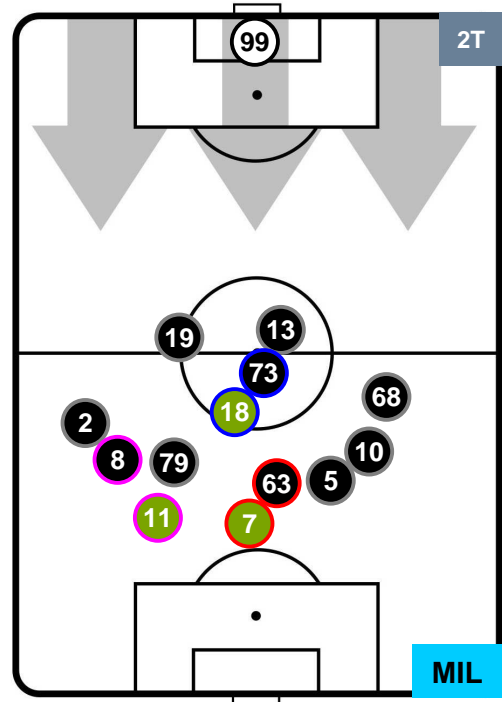

### HEATMAP

JUVENTUS

JUV 4

0 MIL

MILAN

POSIZIONI MEDIE

- Legenda:**
- 1ª Sostituzione ● Giocatore Entrato ● Giocatore Uscito
  - 2ª Sostituzione ● Giocatore Entrato ● Giocatore Uscito  Giocatore Entrato in sostituzione di ●
  - 3ª Sostituzione ● Giocatore Entrato ● Giocatore Uscito  Giocatore Entrato in sostituzione di ●

JUVENTUS

JUV 4

0 MIL

MILAN

POSIZIONI MEDIE POSSESSO PALLA (proprio)

- Legenda:**
- 1ª Sostituzione ● Giocatore Entrato ● Giocatore Uscito
  - 2ª Sostituzione ● Giocatore Entrato ● Giocatore Uscito  Giocatore Entrato in sostituzione di ●
  - 3ª Sostituzione ● Giocatore Entrato ● Giocatore Uscito  Giocatore Entrato in sostituzione di ●

JUVENTUS

JUV 4

0 MIL

MILAN

POSIZIONI MEDIE POSSESSO PALLA (avversario)

- Legenda:**
- 1ª Sostituzione Giocatore Entrato Giocatore Uscito
  - 2ª Sostituzione Giocatore Entrato Giocatore Uscito Giocatore Entrato in sostituzione di
  - 3ª Sostituzione Giocatore Entrato Giocatore Uscito Giocatore Entrato in sostituzione di