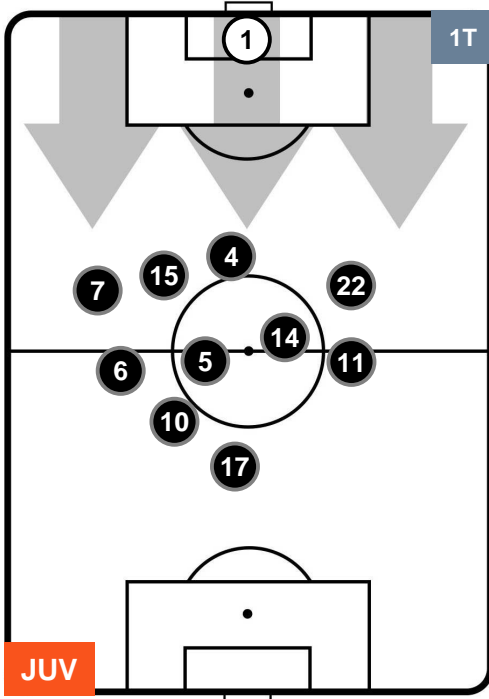

### HEATMAP

JUVENTUS

JUV 4

0 MIL

MILAN

POSIZIONI MEDIE

- Legenda:**
- 1ª Sostituzione ● Giocatore Entrato ● Giocatore Uscito
  - 2ª Sostituzione ● Giocatore Entrato ● Giocatore Uscito  Giocatore Entrato in sostituzione di ●
  - 3ª Sostituzione ● Giocatore Entrato ● Giocatore Uscito  Giocatore Entrato in sostituzione di ●

JUVENTUS

JUV 4

0 MIL

MILAN

POSIZIONI MEDIE POSSESSO PALLA (proprio)

- Legenda:**
- 1ª Sostituzione ● Giocatore Entrato ● Giocatore Uscito
  - 2ª Sostituzione ● Giocatore Entrato ● Giocatore Uscito  Giocatore Entrato in sostituzione di ●
  - 3ª Sostituzione ● Giocatore Entrato ● Giocatore Uscito  Giocatore Entrato in sostituzione di ●

JUVENTUS

JUV 4

0 MIL

MILAN

POSIZIONI MEDIE POSSESSO PALLA (avversario)

- Legenda:**
- 1ª Sostituzione Giocatore Entrato Giocatore Uscito
  - 2ª Sostituzione Giocatore Entrato Giocatore Uscito Giocatore Entrato in sostituzione di
  - 3ª Sostituzione Giocatore Entrato Giocatore Uscito Giocatore Entrato in sostituzione di