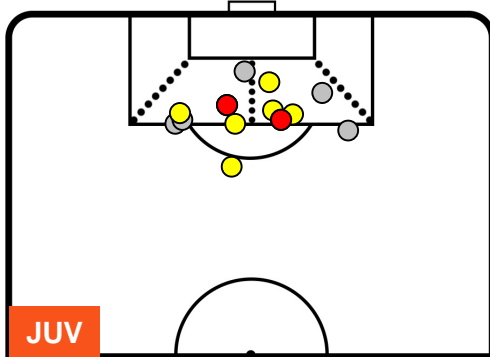

JUVENTUS

JUV 2

0 TOR

TORINO

POSIZIONI MEDIE POSSESSO PALLA (avversario)

- Legenda:**
- 1ª Sostituzione Giocatore Entrato Giocatore Uscito
 - 2ª Sostituzione Giocatore Entrato Giocatore Uscito Giocatore Entrato in sostituzione di
 - 3ª Sostituzione Giocatore Entrato Giocatore Uscito Giocatore Entrato in sostituzione di

JUVENTUS

JUV 2

0 TOR

TORINO

BARICENTRO

BILANCIAMENTO OFFENSIVO

JUVENTUS

JUV 2

0 TOR

TORINO

ZONE DI TIRO

2	Gol	0
8	In porta	2
5	Fuori Porta	2

CROSS IN GIOCO

PALLE RECUPERATE

JUVENTUS

JUV 2