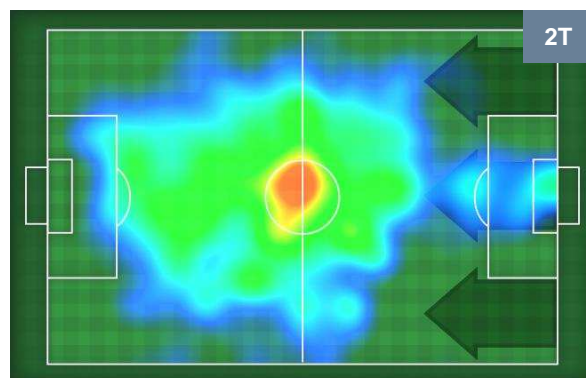

JUVENTUS

JUV 2

0 TOR

TORINO

MVP (Most Valuable Player)

DOUGLAS COSTA		11
JUVENTUS		JUV
Ruolo:	Centrocampista	
Altezza:	1,72m	
Peso:	64 Kg	
Data Nascita:	14/09/1990	
Nazionalità:	BRA	
Jog 29% - Run 59% - Sprint 12% Km 10.814		
3.113	6.327	1.374
Statistiche		
Gol	1	
Occasioni da gol	1	
Totale tiri	1	
Tiri in porta (Gol)	1(1)	
Assist	2	
Azioni attacco	3	
Cross	2	
Palle recuperate	1	
Minuti giocati	94'	

M'BAYE NIANG		11
TORINO		TOR
Ruolo:	Attaccante	
Altezza:	1,84m	
Peso:	75 Kg	
Data Nascita:	19/12/1994	
Nazionalità:	FRA	
Jog 27% - Run 66% - Sprint 7% Km 8.97		
2.414	5.885	0.671
Statistiche		
Occasioni da gol	1	
Totale tiri	1	
Tiri in porta (Gol)	1(0)	
Azioni attacco	1	
Cross	1	
Falli subiti	1	
Minuti giocati	81'	

HeatMap