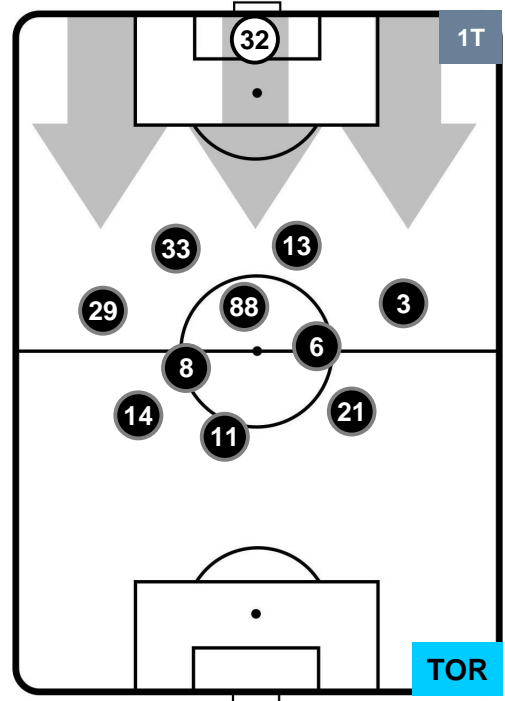

0 TOR

TORINO

POSIZIONI MEDIE

- Legenda:**
- 1ª Sostituzione ● Giocatore Entrato ● Giocatore Uscito
 - 2ª Sostituzione ● Giocatore Entrato ● Giocatore Uscito Giocatore Entrato in sostituzione di ●
 - 3ª Sostituzione ● Giocatore Entrato ● Giocatore Uscito Giocatore Entrato in sostituzione di ●

JUVENTUS

JUV 2

0 TOR

TORINO

POSIZIONI MEDIE POSSESSO PALLA (proprio)

- Legenda:**
- 1ª Sostituzione ● Giocatore Entrato ● Giocatore Uscito
 - 2ª Sostituzione ● Giocatore Entrato ● Giocatore Uscito ■ Giocatore Entrato in sostituzione di ●
 - 3ª Sostituzione ● Giocatore Entrato ● Giocatore Uscito ■ Giocatore Entrato in sostituzione di ●

JUVENTUS

JUV 2

0 TOR

TORINO

POSIZIONI MEDIE POSSESSO PALLA (avversario)

- Legenda:**
- 1ª Sostituzione Giocatore Entrato Giocatore Uscito
 - 2ª Sostituzione Giocatore Entrato Giocatore Uscito Giocatore Entrato in sostituzione di
 - 3ª Sostituzione Giocatore Entrato Giocatore Uscito Giocatore Entrato in sostituzione di