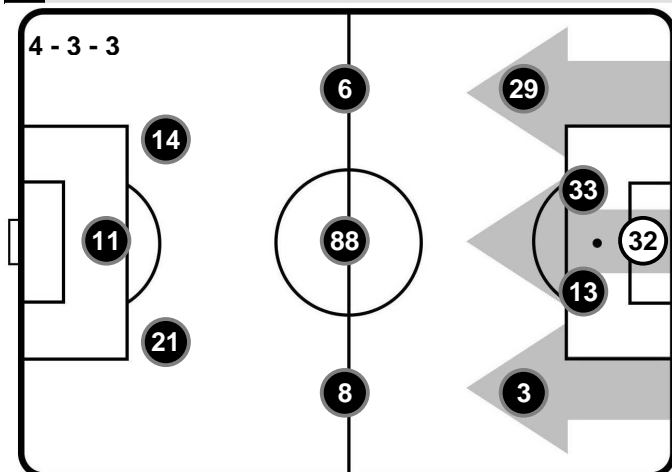

A disposizione

- 1 SALVADOR ICHAZO
- 39 SALVATORE SIRIGU
- 4 KEVIN BONIFAZI
- 5 MIRKO VALDIFIORI
- 16 SAMUEL GUSTAFSON
- 19 MANUEL DE LUCA
- 22 JOEL OBI
- 24 EMILIANO MORETTI
- 31 LUCAS BOYE'
- 60 ALESSANDRO FIORDALISO
- 62 VINCENZO MILLICO
- 99 UMAR SADIQ

Allenatore: SINISA MIHAJLOVIC