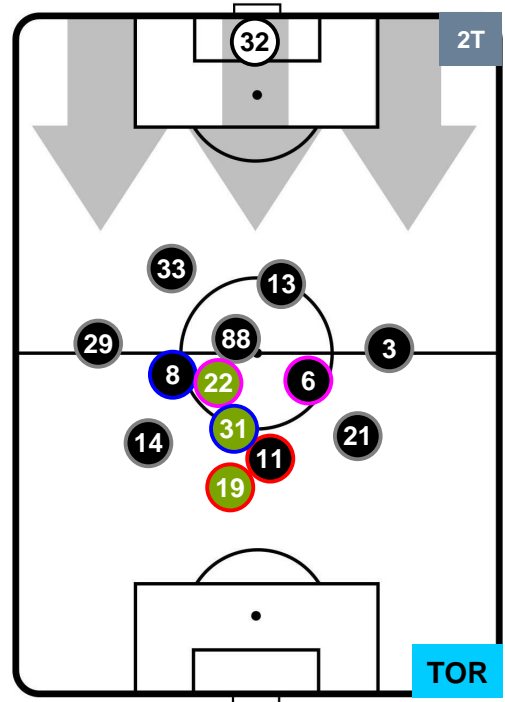

0 TOR

TORINO

POSIZIONI MEDIE

- Legenda:**
- 1ª Sostituzione ● Giocatore Entrato ● Giocatore Uscito
 - 2ª Sostituzione ● Giocatore Entrato ● Giocatore Uscito Giocatore Entrato in sostituzione di ●
 - 3ª Sostituzione ● Giocatore Entrato ● Giocatore Uscito Giocatore Entrato in sostituzione di ●

JUVENTUS

JUV 2

0 TOR

TORINO

POSIZIONI MEDIE POSSESSO PALLA (proprio)

- Legenda:**
- 1ª Sostituzione ● Giocatore Entrato ● Giocatore Uscito
 - 2ª Sostituzione ● Giocatore Entrato ● Giocatore Uscito ■ Giocatore Entrato in sostituzione di ●
 - 3ª Sostituzione ● Giocatore Entrato ● Giocatore Uscito ■ Giocatore Entrato in sostituzione di ●

JUVENTUS

JUV 2

0 TOR

TORINO

POSIZIONI MEDIE POSSESSO PALLA (avversario)

- Legenda:**
- 1ª Sostituzione Giocatore Entrato Giocatore Uscito
 - 2ª Sostituzione Giocatore Entrato Giocatore Uscito Giocatore Entrato in sostituzione di
 - 3ª Sostituzione Giocatore Entrato Giocatore Uscito Giocatore Entrato in sostituzione di