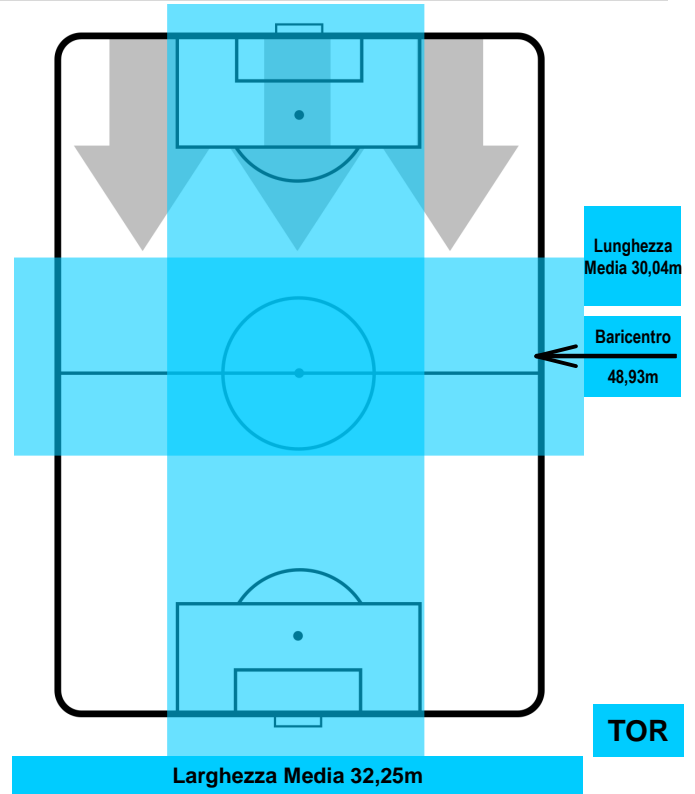

JUVENTUS

JUV 2

0 TOR

TORINO

BARICENTRO