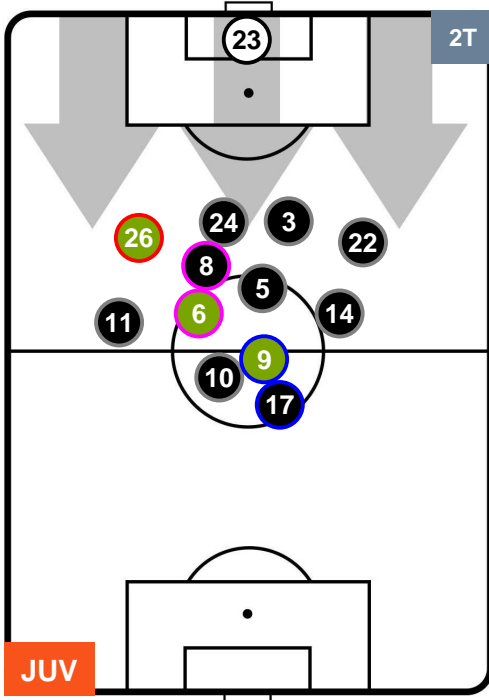

0 TOR

TORINO

POSIZIONI MEDIE

- Legenda:**
- 1ª Sostituzione ● Giocatore Entrato ● Giocatore Uscito
 - 2ª Sostituzione ● Giocatore Entrato ● Giocatore Uscito Giocatore Entrato in sostituzione di ●
 - 3ª Sostituzione ● Giocatore Entrato ● Giocatore Uscito Giocatore Entrato in sostituzione di ●

JUVENTUS

JUV 2

0 TOR

TORINO

POSIZIONI MEDIE POSSESSO PALLA (proprio)

- Legenda:**
- 1ª Sostituzione ● Giocatore Entrato ● Giocatore Uscito
 - 2ª Sostituzione ● Giocatore Entrato ● Giocatore Uscito ■ Giocatore Entrato in sostituzione di ●
 - 3ª Sostituzione ● Giocatore Entrato ● Giocatore Uscito ■ Giocatore Entrato in sostituzione di ●

JUVENTUS

JUV 2

0 TOR

TORINO

POSIZIONI MEDIE POSSESSO PALLA (avversario)

- Legenda:**
- 1ª Sostituzione Giocatore Entrato Giocatore Uscito
 - 2ª Sostituzione Giocatore Entrato Giocatore Uscito Giocatore Entrato in sostituzione di
 - 3ª Sostituzione Giocatore Entrato Giocatore Uscito Giocatore Entrato in sostituzione di