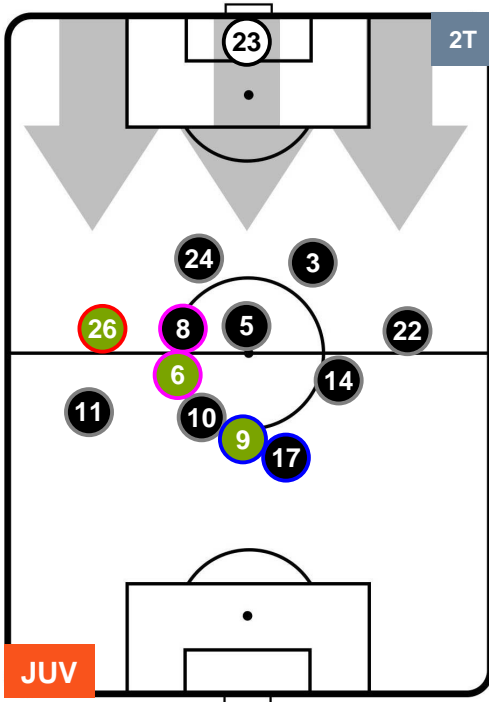

0 TOR

TORINO

POSIZIONI MEDIE

- Legenda:**
- 1ª Sostituzione ● Giocatore Entrato ● Giocatore Uscito
 - 2ª Sostituzione ● Giocatore Entrato ● Giocatore Uscito Giocatore Entrato in sostituzione di ●
 - 3ª Sostituzione ● Giocatore Entrato ● Giocatore Uscito Giocatore Entrato in sostituzione di ●

JUVENTUS

JUV 2

0 TOR

TORINO

POSIZIONI MEDIE POSSESSO PALLA (proprio)

- Legenda:**
- 1ª Sostituzione ● Giocatore Entrato ● Giocatore Uscito
 - 2ª Sostituzione ● Giocatore Entrato ● Giocatore Uscito ■ Giocatore Entrato in sostituzione di ●
 - 3ª Sostituzione ● Giocatore Entrato ● Giocatore Uscito ■ Giocatore Entrato in sostituzione di ●

JUVENTUS

JUV 2

0 TOR

TORINO

POSIZIONI MEDIE POSSESSO PALLA (avversario)

- Legenda:**
- 1ª Sostituzione Giocatore Entrato Giocatore Uscito
 - 2ª Sostituzione Giocatore Entrato Giocatore Uscito Giocatore Entrato in sostituzione di
 - 3ª Sostituzione Giocatore Entrato Giocatore Uscito Giocatore Entrato in sostituzione di