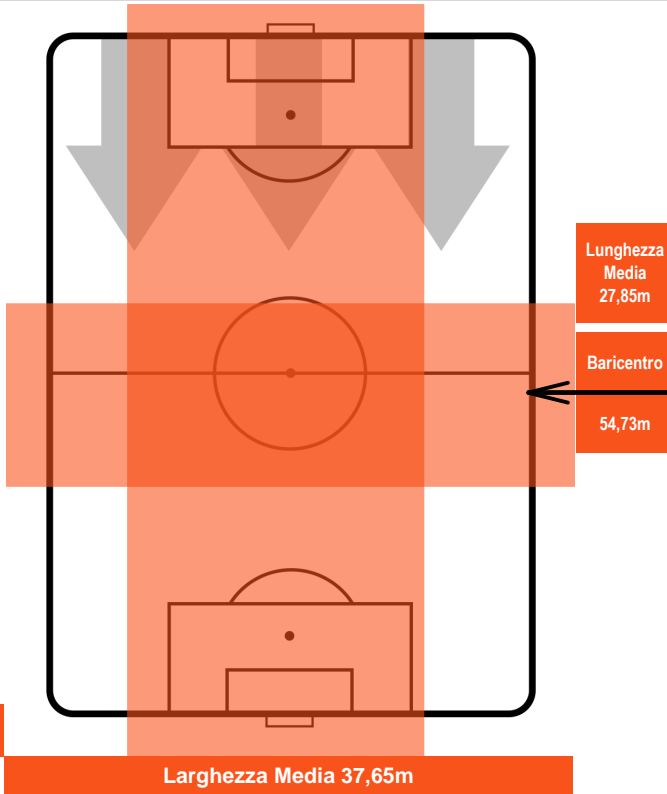

JUVENTUS

JUV 2

0 TOR

TORINO

BARICENTRO