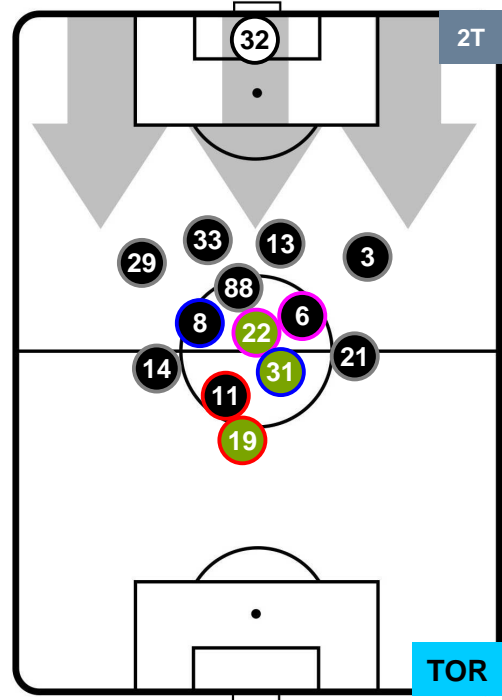

0 TOR

TORINO

POSIZIONI MEDIE

- Legenda:**
- 1ª Sostituzione ● Giocatore Entrato ● Giocatore Uscito
 - 2ª Sostituzione ● Giocatore Entrato ● Giocatore Uscito Giocatore Entrato in sostituzione di ●
 - 3ª Sostituzione ● Giocatore Entrato ● Giocatore Uscito Giocatore Entrato in sostituzione di ●

JUVENTUS

JUV 2

0 TOR

TORINO

POSIZIONI MEDIE POSSESSO PALLA (proprio)

- Legenda:**
- 1ª Sostituzione ● Giocatore Entrato ● Giocatore Uscito
 - 2ª Sostituzione ● Giocatore Entrato ● Giocatore Uscito ■ Giocatore Entrato in sostituzione di ●
 - 3ª Sostituzione ● Giocatore Entrato ● Giocatore Uscito ■ Giocatore Entrato in sostituzione di ●

JUVENTUS

JUV 2

0 TOR

TORINO

POSIZIONI MEDIE POSSESSO PALLA (avversario)

- Legenda:**
- 1ª Sostituzione Giocatore Entrato Giocatore Uscito
 - 2ª Sostituzione Giocatore Entrato Giocatore Uscito Giocatore Entrato in sostituzione di
 - 3ª Sostituzione Giocatore Entrato Giocatore Uscito Giocatore Entrato in sostituzione di