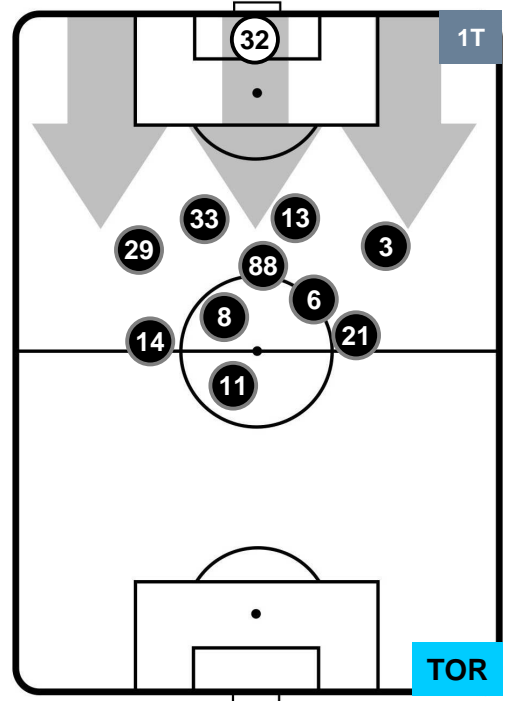

Jog-Run-Sprint (km 110.47)		
26.637	75.218	8.615

JUVENTUS

JUV 2

0 TOR

TORINO

HEATMAP

JUVENTUS

JUV 2

0 TOR

TORINO

POSIZIONI MEDIE

- Legenda:**
- 1ª Sostituzione ● Giocatore Entrato ● Giocatore Uscito
 - 2ª Sostituzione ● Giocatore Entrato ● Giocatore Uscito Giocatore Entrato in sostituzione di ●
 - 3ª Sostituzione ● Giocatore Entrato ● Giocatore Uscito Giocatore Entrato in sostituzione di ●