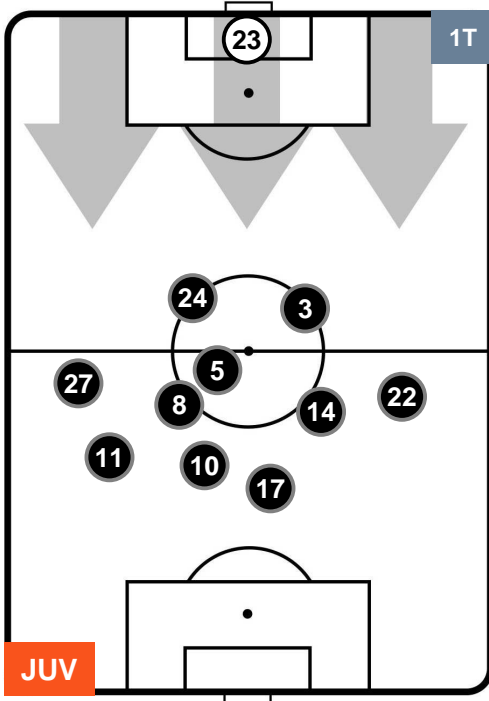

0 TOR

TORINO

POSIZIONI MEDIE

- Legenda:**
- 1ª Sostituzione ● Giocatore Entrato ● Giocatore Uscito
 - 2ª Sostituzione ● Giocatore Entrato ● Giocatore Uscito Giocatore Entrato in sostituzione di ●
 - 3ª Sostituzione ● Giocatore Entrato ● Giocatore Uscito Giocatore Entrato in sostituzione di ●

JUVENTUS

JUV 2

0 TOR

TORINO

POSIZIONI MEDIE POSSESSO PALLA (proprio)

- Legenda:**
- 1ª Sostituzione ● Giocatore Entrato ● Giocatore Uscito
 - 2ª Sostituzione ● Giocatore Entrato ● Giocatore Uscito ■ Giocatore Entrato in sostituzione di ●
 - 3ª Sostituzione ● Giocatore Entrato ● Giocatore Uscito ■ Giocatore Entrato in sostituzione di ●

JUVENTUS

JUV 2

0 TOR

TORINO

POSIZIONI MEDIE POSSESSO PALLA (avversario)

- Legenda:**
- 1ª Sostituzione Giocatore Entrato Giocatore Uscito
 - 2ª Sostituzione Giocatore Entrato Giocatore Uscito Giocatore Entrato in sostituzione di
 - 3ª Sostituzione Giocatore Entrato Giocatore Uscito Giocatore Entrato in sostituzione di