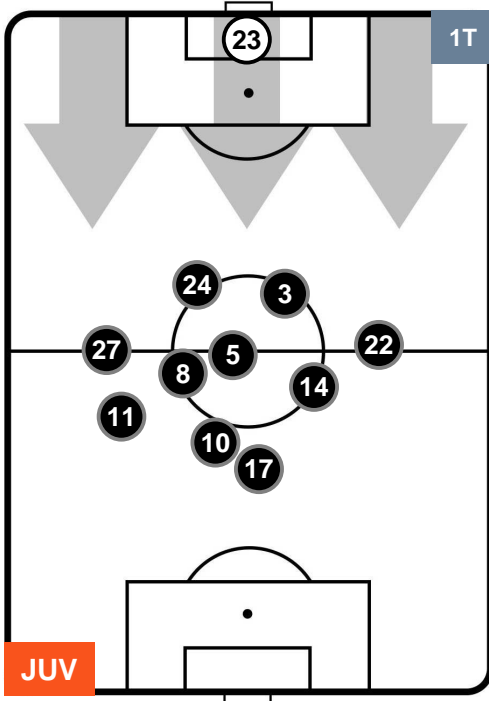

Jog-Run-Sprint (km 110.47)		
26.637	75.218	8.615

JUVENTUS

JUV 2

0 TOR

TORINO

HEATMAP

JUVENTUS

JUV 2

0 TOR

TORINO

POSIZIONI MEDIE

- Legenda:**
- 1ª Sostituzione ● Giocatore Entrato ● Giocatore Uscito
 - 2ª Sostituzione ● Giocatore Entrato ● Giocatore Uscito Giocatore Entrato in sostituzione di ●
 - 3ª Sostituzione ● Giocatore Entrato ● Giocatore Uscito Giocatore Entrato in sostituzione di ●