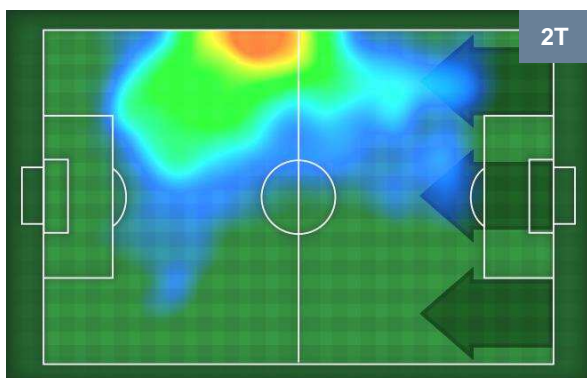

JUVENTUS

JUV 2

0 TOR

TORINO

MVP (Most Valuable Player)

DOUGLAS COSTA		11
JUVENTUS		JUV
Ruolo:	Centrocampista	
Altezza:	1,72m	
Peso:	64 Kg	
Data Nascita:	14/09/1990	
Nazionalità:	BRA	
Jog 29% - Run 59% - Sprint 12% Km 10.814		
3.113	6.327	1.374
Statistiche		
Gol	1	
Occasioni da gol	1	
Totale tiri	1	
Tiri in porta (Gol)	1(1)	
Assist	2	
Azioni attacco	3	
Cross	2	
Palle recuperate	1	
Minuti giocati	94'	

M'BAYE NIANG		11
TORINO		TOR
Ruolo:	Attaccante	
Altezza:	1,84m	
Peso:	75 Kg	
Data Nascita:	19/12/1994	
Nazionalità:	FRA	
Jog 27% - Run 66% - Sprint 7% Km 8.97		
2.414	5.885	0.671
Statistiche		
Occasioni da gol	1	
Totale tiri	1	
Tiri in porta (Gol)	1(0)	
Azioni attacco	1	
Cross	1	
Falli subiti	1	
Minuti giocati	81'	

HeatMap