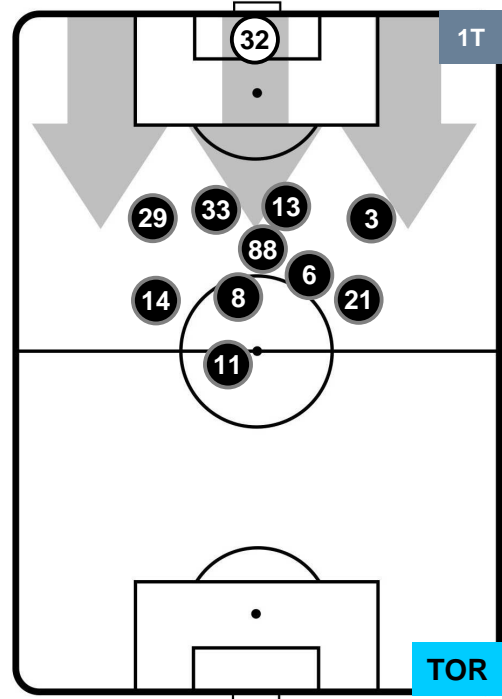

0 TOR

TORINO

POSIZIONI MEDIE

- Legenda:**
- 1ª Sostituzione ● Giocatore Entrato ● Giocatore Uscito
 - 2ª Sostituzione ● Giocatore Entrato ● Giocatore Uscito Giocatore Entrato in sostituzione di ●
 - 3ª Sostituzione ● Giocatore Entrato ● Giocatore Uscito Giocatore Entrato in sostituzione di ●

JUVENTUS

JUV 2

0 TOR

TORINO

POSIZIONI MEDIE POSSESSO PALLA (proprio)

- Legenda:**
- 1ª Sostituzione ● Giocatore Entrato ● Giocatore Uscito
 - 2ª Sostituzione ● Giocatore Entrato ● Giocatore Uscito ■ Giocatore Entrato in sostituzione di ●
 - 3ª Sostituzione ● Giocatore Entrato ● Giocatore Uscito ■ Giocatore Entrato in sostituzione di ●

JUVENTUS

JUV 2

0 TOR

TORINO

POSIZIONI MEDIE POSSESSO PALLA (avversario)

- Legenda:**
- 1ª Sostituzione Giocatore Entrato Giocatore Uscito
 - 2ª Sostituzione Giocatore Entrato Giocatore Uscito Giocatore Entrato in sostituzione di
 - 3ª Sostituzione Giocatore Entrato Giocatore Uscito Giocatore Entrato in sostituzione di