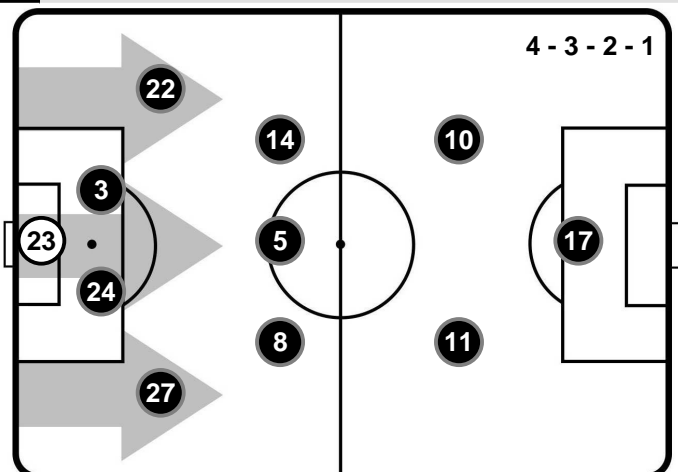

JUVENTUS

JUV 2

0 TOR

TORINO

FORMAZIONI

JUVENTUS

- 23 WOJCIECH SZCZESNY (P)
- 27 STEFANO STURARO
- 24 DANIELE RUGANI
- 3 GIORGIO CHIellini
- 22 KWADWO ASAMOAH
- 8 CLAUDIO MARCHISIO
- 5 MIRALEM PJANIC
- 14 BLAISE MATUIDI
- 11 DOUGLAS COSTA
- 10 PAULO DYBALA
- 17 MARIO MANDZUKIC