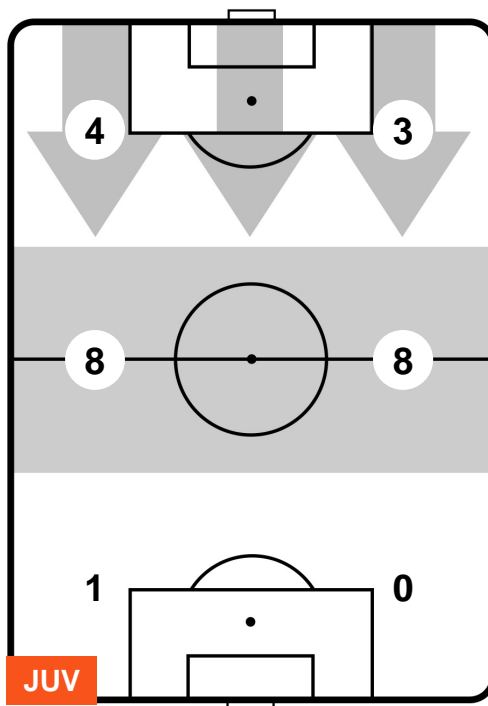

0 TOR

TORINO

ZONE DI TIRO

2	Gol	0
8	In porta	2
5	Fuori Porta	2

CROSS IN GIOCO

PALLE RECUPERATE

JUVENTUS

JUV 2

0 TOR

TORINO

MVP (Most Valuable Player)

DOUGLAS COSTA		11
JUVENTUS		JUV
Ruolo:	Centrocampista	
Altezza:	1,72m	
Peso:	64 Kg	
Data Nascita:	14/09/1990	
Nazionalità:	BRA	
Jog 29% - Run 59% - Sprint 12% Km 10.814		
3.113	6.327	1.374
Statistiche		
Gol	1	
Occasioni da gol	1	
Totale tiri	1	
Tiri in porta (Gol)	1(1)	
Assist	2	
Azioni attacco	3	
Cross	2	
Palle recuperate	1	
Minuti giocati	94'	