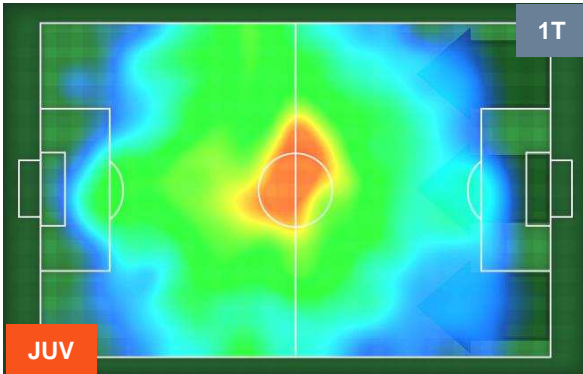

Jog-Run-Sprint (km 110.47)		
26.637	75.218	8.615

JUVENTUS

JUV 2

0 TOR

TORINO

HEATMAP

JUVENTUS

JUV 2

0 TOR

TORINO

POSIZIONI MEDIE

- Legenda:**
- 1ª Sostituzione ● Giocatore Entrato ● Giocatore Uscito
 - 2ª Sostituzione ● Giocatore Entrato ● Giocatore Uscito Giocatore Entrato in sostituzione di ●
 - 3ª Sostituzione ● Giocatore Entrato ● Giocatore Uscito Giocatore Entrato in sostituzione di ●