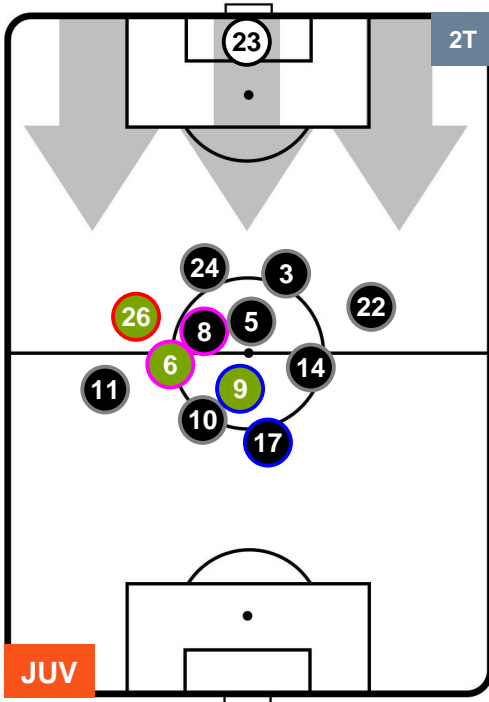

Jog-Run-Sprint (km 110.47)		
26.637	75.218	8.615

JUVENTUS

JUV 2

0 TOR

TORINO

HEATMAP

JUVENTUS

JUV 2

0 TOR

TORINO

POSIZIONI MEDIE

- Legenda:**
- 1ª Sostituzione ● Giocatore Entrato ● Giocatore Uscito
 - 2ª Sostituzione ● Giocatore Entrato ● Giocatore Uscito Giocatore Entrato in sostituzione di ●
 - 3ª Sostituzione ● Giocatore Entrato ● Giocatore Uscito Giocatore Entrato in sostituzione di ●