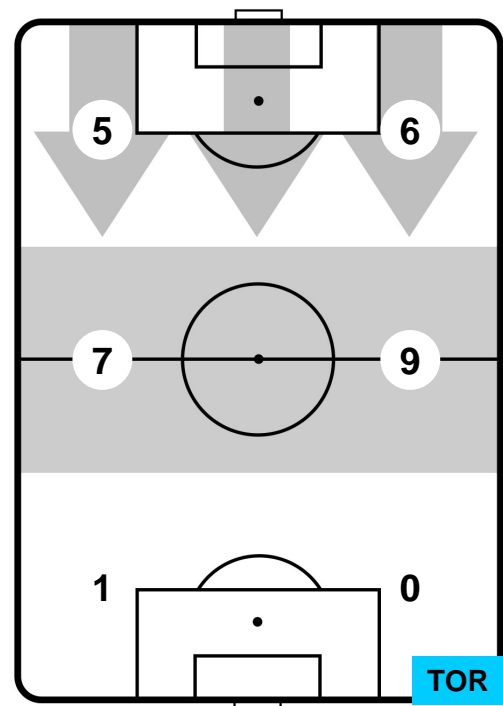

0 TOR

TORINO

ZONE DI TIRO

2	Gol	0
8	In porta	2
5	Fuori Porta	2

CROSS IN GIOCO

PALLE RECUPERATE

JUVENTUS

JUV 2

0 TOR

TORINO

MVP (Most Valuable Player)

DOUGLAS COSTA		11
JUVENTUS		JUV
Ruolo:	Centrocampista	
Altezza:	1,72m	
Peso:	64 Kg	
Data Nascita:	14/09/1990	
Nazionalità:	BRA	
Jog 29% - Run 59% - Sprint 12% Km 10.814		
3.113	6.327	1.374
Statistiche		
Gol	1	
Occasioni da gol	1	
Totale tiri	1	
Tiri in porta (Gol)	1(1)	
Assist	2	
Azioni attacco	3	
Cross	2	
Palle recuperate	1	
Minuti giocati	94'	