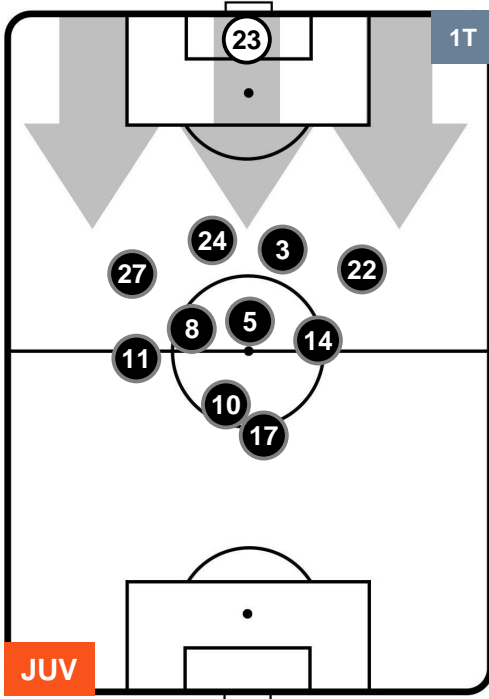

0 TOR

TORINO

POSIZIONI MEDIE

- Legenda:**
- 1ª Sostituzione ● Giocatore Entrato ● Giocatore Uscito
 - 2ª Sostituzione ● Giocatore Entrato ● Giocatore Uscito Giocatore Entrato in sostituzione di ●
 - 3ª Sostituzione ● Giocatore Entrato ● Giocatore Uscito Giocatore Entrato in sostituzione di ●

JUVENTUS

JUV 2

0 TOR

TORINO

POSIZIONI MEDIE POSSESSO PALLA (proprio)

- Legenda:**
- 1ª Sostituzione ● Giocatore Entrato ● Giocatore Uscito
 - 2ª Sostituzione ● Giocatore Entrato ● Giocatore Uscito ■ Giocatore Entrato in sostituzione di ●
 - 3ª Sostituzione ● Giocatore Entrato ● Giocatore Uscito ■ Giocatore Entrato in sostituzione di ●

JUVENTUS

JUV 2

0 TOR

TORINO

POSIZIONI MEDIE POSSESSO PALLA (avversario)

- Legenda:**
- 1ª Sostituzione Giocatore Entrato Giocatore Uscito
 - 2ª Sostituzione Giocatore Entrato Giocatore Uscito Giocatore Entrato in sostituzione di
 - 3ª Sostituzione Giocatore Entrato Giocatore Uscito Giocatore Entrato in sostituzione di