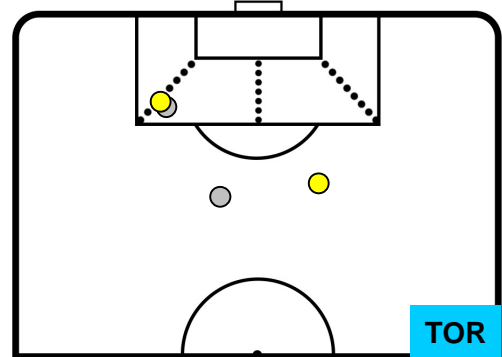

0 TOR

TORINO

ZONE DI TIRO

2	Gol	0
8	In porta	2
5	Fuori Porta	2

CROSS IN GIOCO

PALLE RECUPERATE

JUVENTUS

JUV 2

0 TOR

TORINO

MVP (Most Valuable Player)

DOUGLAS COSTA		11
JUVENTUS		JUV
Ruolo:	Centrocampista	
Altezza:	1,72m	
Peso:	64 Kg	
Data Nascita:	14/09/1990	
Nazionalità:	BRA	
Jog 29% - Run 59% - Sprint 12% Km 10.814		
3.113	6.327	1.374
Statistiche		
Gol	1	
Occasioni da gol	1	
Totale tiri	1	
Tiri in porta (Gol)	1(1)	
Assist	2	
Azioni attacco	3	
Cross	2	
Palle recuperate	1	
Minuti giocati	94'	