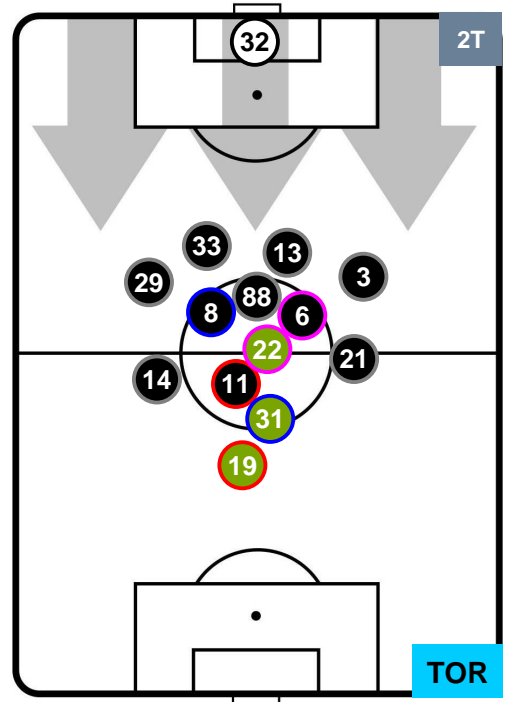

Jog-Run-Sprint (km 110.47)		
26.637	75.218	8.615

JUVENTUS

JUV 2

0 TOR

TORINO

HEATMAP

JUVENTUS

JUV 2

0 TOR

TORINO

POSIZIONI MEDIE

- Legenda:**
- 1ª Sostituzione ● Giocatore Entrato ● Giocatore Uscito
 - 2ª Sostituzione ● Giocatore Entrato ● Giocatore Uscito Giocatore Entrato in sostituzione di ●
 - 3ª Sostituzione ● Giocatore Entrato ● Giocatore Uscito Giocatore Entrato in sostituzione di ●