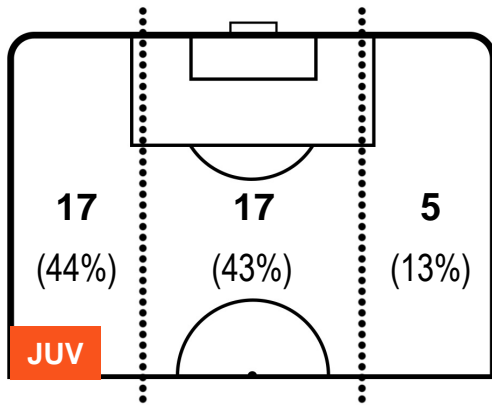

JUVENTUS

JUV 2

0 TOR

TORINO

POSIZIONI MEDIE POSSESSO PALLA (avversario)

- Legenda:**
- 1ª Sostituzione Giocatore Entrato Giocatore Uscito
 - 2ª Sostituzione Giocatore Entrato Giocatore Uscito Giocatore Entrato in sostituzione di
 - 3ª Sostituzione Giocatore Entrato Giocatore Uscito Giocatore Entrato in sostituzione di

JUVENTUS

JUV 2

0 TOR

TORINO

BARICENTRO

BILANCIAMENTO OFFENSIVO

JUVENTUS

JUV 2

0 TOR

TORINO

ZONE DI TIRO

2	Gol	0
8	In porta	2
5	Fuori Porta	2

CROSS IN GIOCO

PALLE RECUPERATE

JUVENTUS

JUV 2

0 TOR

TORINO

MVP (Most Valuable Player)

DOUGLAS COSTA		11
JUVENTUS		JUV
Ruolo:	Centrocampista	
Altezza:	1,72m	
Peso:	64 Kg	
Data Nascita:	14/09/1990	
Nazionalità:	BRA	
Jog 29% - Run 59% - Sprint 12% Km 10.814		
3.113	6.327	1.374
Statistiche		
Gol	1	
Occasioni da gol	1	
Totale tiri	1	
Tiri in porta (Gol)	1(1)	
Assist	2	
Azioni attacco	3	
Cross	2	
Palle recuperate	1	
Minuti giocati	94'	