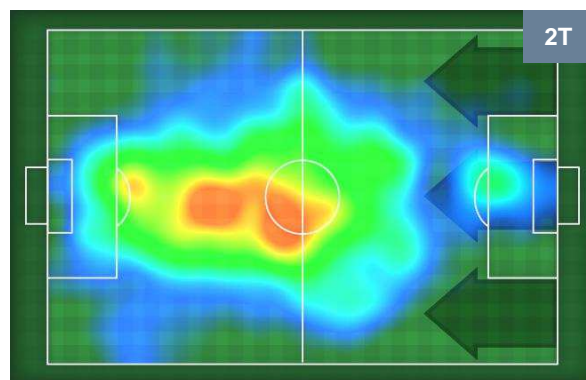

ATALANTA

ATA 0

1 JUV

JUVENTUS

MVP (Most Valuable Player)

HANS HATEBOER		33
ATALANTA		ATA
Ruolo:	Difensore	
Altezza:	1,82m	
Peso:	72 Kg	
Data Nascita:	09/01/1994	
Nazionalità:	NED	
Jog 21% - Run 65% - Sprint 14% Km 10.911		
2.259	7.122	1.53
Statistiche		
Occasioni da gol	1	
Totale tiri	1	
Tiri in porta (Gol)	1(0)	
Azioni attacco	5	
Cross	1	
Palle recuperate	1	
Minuti giocati	97'	
HeatMap		

GONZALO HIGUAIN		9
JUVENTUS		JUV
Ruolo:	Attaccante	
Altezza:	1,84m	
Peso:	82 Kg	
Data Nascita:	10/12/1987	
Nazionalità:	ARG	
Jog 35% - Run 53% - Sprint 12% Km 10.379		
3.595	5.529	1.255
Statistiche		
Gol	1	
Occasioni da gol	2	
Totale tiri	3	
Tiri in porta (Gol)	1(1)	
Azioni attacco	9	
Falli subiti	3	
Minuti giocati	97'	
HeatMap