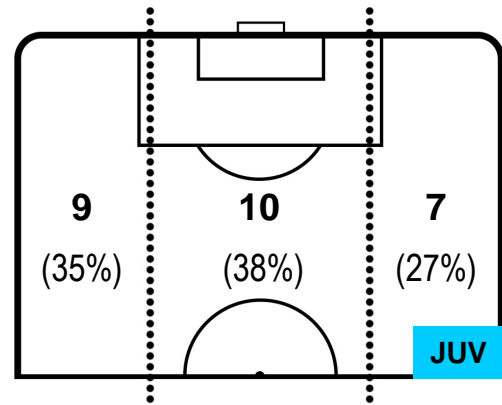

ATALANTA

ATA 0

1 JUV

JUVENTUS

BARICENTRO

ATA

JUV

BILANCIAMENTO OFFENSIVO

ATALANTA

ATA 0

1 JUV

JUVENTUS

ZONE DI TIRO

0	Gol	1
4	In porta	1
0	Fuori Porta	5

CROSS IN GIOCO

PALLE RECUPERATE

ATALANTA

ATA 0

1 JUV

JUVENTUS

MVP (Most Valuable Player)

HANS HATEBOER		33
ATALANTA		ATA
Ruolo:	Difensore	
Altezza:	1,82m	
Peso:	72 Kg	
Data Nascita:	09/01/1994	
Nazionalità:	NED	
Jog 21% - Run 65% - Sprint 14% Km 10.911		
2.259	7.122	1.53
Statistiche		
Occasioni da gol	1	
Totale tiri	1	
Tiri in porta (Gol)	1(0)	
Azioni attacco	5	
Cross	1	
Palle recuperate	1	
Minuti giocati	97'	
HeatMap		