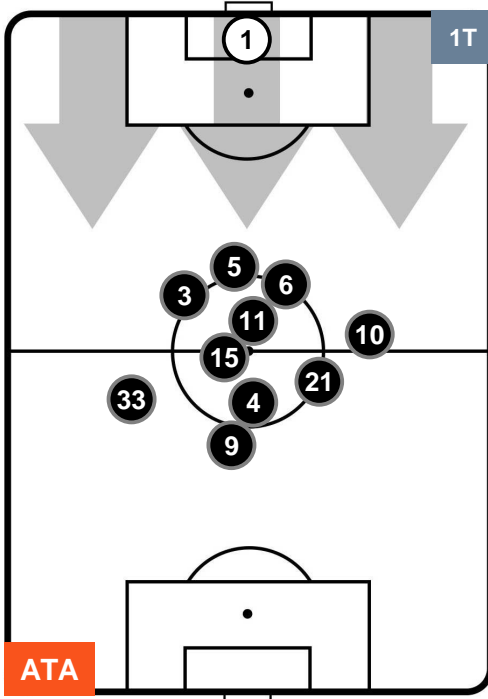

ATA 0

1 JUV

JUVENTUS

POSIZIONI MEDIE

- Legenda:**
- 1ª Sostituzione ● Giocatore Entrato ● Giocatore Uscito
 - 2ª Sostituzione ● Giocatore Entrato ● Giocatore Uscito ■ Giocatore Entrato in sostituzione di ●
 - 3ª Sostituzione ● Giocatore Entrato ● Giocatore Uscito ■ Giocatore Entrato in sostituzione di ●

ATALANTA

ATA 0

1 JUV

JUVENTUS

POSIZIONI MEDIE POSSESSO PALLA (proprio)

- Legenda:**
- 1ª Sostituzione ● Giocatore Entrato ● Giocatore Uscito
 - 2ª Sostituzione ● Giocatore Entrato ● Giocatore Uscito ■ Giocatore Entrato in sostituzione di ●
 - 3ª Sostituzione ● Giocatore Entrato ● Giocatore Uscito ■ Giocatore Entrato in sostituzione di ●

ATALANTA

ATA 0

1 JUV

JUVENTUS

POSIZIONI MEDIE POSSESSO PALLA (avversario)

- Legenda:**
- 1ª Sostituzione ● Giocatore Entrato ● Giocatore Uscito
 - 2ª Sostituzione ● Giocatore Entrato ● Giocatore Uscito ■ Giocatore Entrato in sostituzione di ●
 - 3ª Sostituzione ● Giocatore Entrato ● Giocatore Uscito ■ Giocatore Entrato in sostituzione di ●