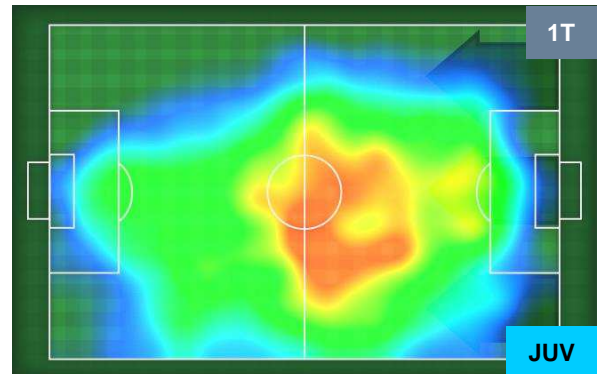

Jog-Run-Sprint (km 113.035)

27.267	75.292	10.476
--------	--------	--------

ATALANTA

ATA 0

1 JUV

JUVENTUS

HEATMAP

ATALANTA

ATA 0

1 JUV

JUVENTUS

POSIZIONI MEDIE

- Legenda:**
- 1ª Sostituzione ● Giocatore Entrato ● Giocatore Uscito
 - 2ª Sostituzione ● Giocatore Entrato ● Giocatore Uscito ■ Giocatore Entrato in sostituzione di ●
 - 3ª Sostituzione ● Giocatore Entrato ● Giocatore Uscito ■ Giocatore Entrato in sostituzione di ●