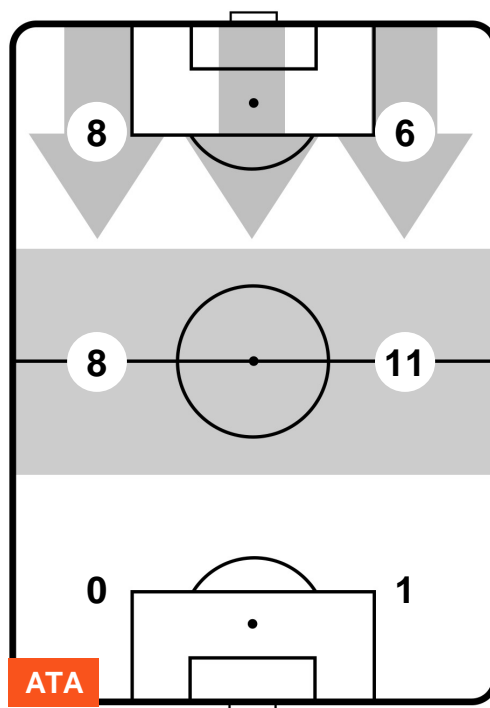

ATALANTA

ATA 0

1 JUV

JUVENTUS

ZONE DI TIRO

0	Gol	1
4	In porta	1
0	Fuori Porta	5

CROSS IN GIOCO

PALLE RECUPERATE

ATALANTA

ATA 0

1 JUV

JUVENTUS

MVP (Most Valuable Player)

HANS HATEBOER		33
ATALANTA		ATA
Ruolo:	Difensore	
Altezza:	1,82m	
Peso:	72 Kg	
Data Nascita:	09/01/1994	
Nazionalità:	NED	
Jog 21% - Run 65% - Sprint 14% Km 10.911		
2.259	7.122	1.53
Statistiche		
Occasioni da gol	1	
Totale tiri	1	
Tiri in porta (Gol)	1(0)	
Azioni attacco	5	
Cross	1	
Palle recuperate	1	
Minuti giocati	97'	
HeatMap		