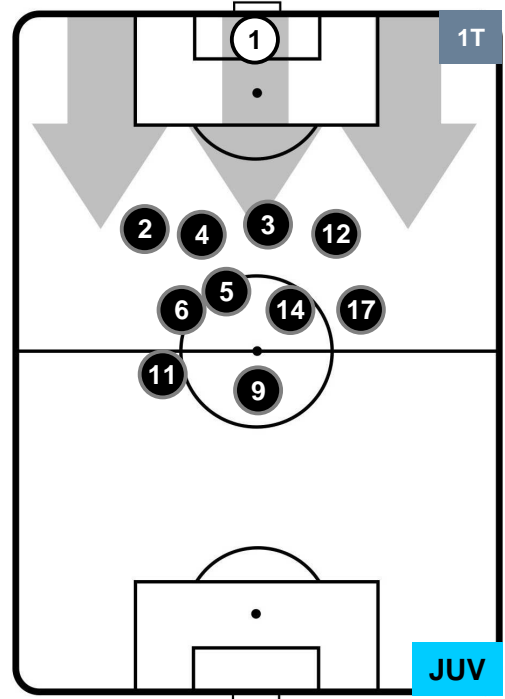

ATA 0

1 JUV

JUVENTUS

POSIZIONI MEDIE

- Legenda:**
- 1ª Sostituzione ● Giocatore Entrato ● Giocatore Uscito
 - 2ª Sostituzione ● Giocatore Entrato ● Giocatore Uscito ■ Giocatore Entrato in sostituzione di ●
 - 3ª Sostituzione ● Giocatore Entrato ● Giocatore Uscito ■ Giocatore Entrato in sostituzione di ●

ATALANTA

ATA 0

1 JUV

JUVENTUS

POSIZIONI MEDIE POSSESSO PALLA (proprio)

- Legenda:**
- 1ª Sostituzione ● Giocatore Entrato ● Giocatore Uscito
 - 2ª Sostituzione ● Giocatore Entrato ● Giocatore Uscito ■ Giocatore Entrato in sostituzione di ●
 - 3ª Sostituzione ● Giocatore Entrato ● Giocatore Uscito ■ Giocatore Entrato in sostituzione di ●

ATALANTA

ATA 0

1 JUV

JUVENTUS

POSIZIONI MEDIE POSSESSO PALLA (avversario)

- Legenda:**
- 1ª Sostituzione ● Giocatore Entrato ● Giocatore Uscito
 - 2ª Sostituzione ● Giocatore Entrato ● Giocatore Uscito ■ Giocatore Entrato in sostituzione di ●
 - 3ª Sostituzione ● Giocatore Entrato ● Giocatore Uscito ■ Giocatore Entrato in sostituzione di ●