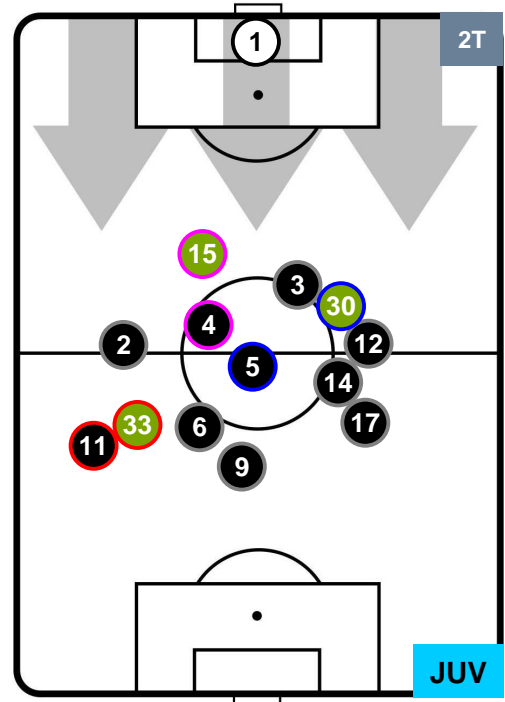

ATA 0

1 JUV

JUVENTUS

POSIZIONI MEDIE

- Legenda:**
- 1ª Sostituzione ● Giocatore Entrato ● Giocatore Uscito
 - 2ª Sostituzione ● Giocatore Entrato ● Giocatore Uscito ■ Giocatore Entrato in sostituzione di ●
 - 3ª Sostituzione ● Giocatore Entrato ● Giocatore Uscito ■ Giocatore Entrato in sostituzione di ●

ATALANTA

ATA 0

1 JUV

JUVENTUS

POSIZIONI MEDIE POSSESSO PALLA (proprio)

- Legenda:**
- 1ª Sostituzione ● Giocatore Entrato ● Giocatore Uscito
 - 2ª Sostituzione ● Giocatore Entrato ● Giocatore Uscito ■ Giocatore Entrato in sostituzione di ●
 - 3ª Sostituzione ● Giocatore Entrato ● Giocatore Uscito ■ Giocatore Entrato in sostituzione di ●

ATALANTA

ATA 0

1 JUV

JUVENTUS

POSIZIONI MEDIE POSSESSO PALLA (avversario)

- Legenda:**
- 1ª Sostituzione ● Giocatore Entrato ● Giocatore Uscito
 - 2ª Sostituzione ● Giocatore Entrato ● Giocatore Uscito ■ Giocatore Entrato in sostituzione di ●
 - 3ª Sostituzione ● Giocatore Entrato ● Giocatore Uscito ■ Giocatore Entrato in sostituzione di ●