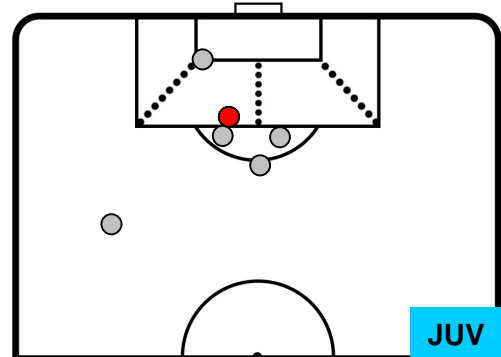

ATALANTA

ATA 0

1 JUV

JUVENTUS

ZONE DI TIRO

0	Gol	1
4	In porta	1
0	Fuori Porta	5

CROSS IN GIOCO

PALLE RECUPERATE

ATALANTA

ATA 0

1 JUV

JUVENTUS

MVP (Most Valuable Player)

HANS HATEBOER		33
ATALANTA		ATA
Ruolo:	Difensore	
Altezza:	1,82m	
Peso:	72 Kg	
Data Nascita:	09/01/1994	
Nazionalità:	NED	
Jog 21% - Run 65% - Sprint 14% Km 10.911		
2.259	7.122	1.53
Statistiche		
Occasioni da gol	1	
Totale tiri	1	
Tiri in porta (Gol)	1(0)	
Azioni attacco	5	
Cross	1	
Palle recuperate	1	
Minuti giocati	97'	
HeatMap		