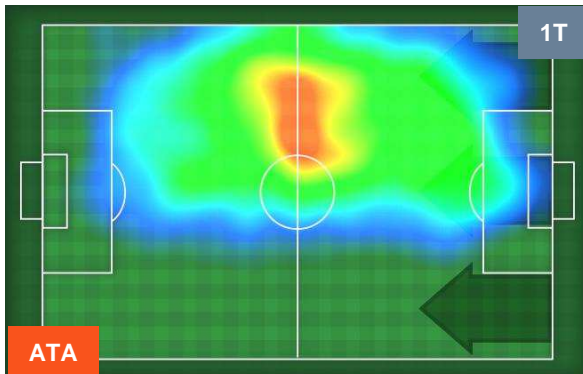

Jog-Run-Sprint (km 113.035)

27.267	75.292	10.476
--------	--------	--------

ATALANTA

ATA 0

1 JUV

JUVENTUS

HEATMAP

ATALANTA

ATA 0

1 JUV

JUVENTUS

POSIZIONI MEDIE

- Legenda:**
- 1ª Sostituzione ● Giocatore Entrato ● Giocatore Uscito
 - 2ª Sostituzione ● Giocatore Entrato ● Giocatore Uscito ■ Giocatore Entrato in sostituzione di ●
 - 3ª Sostituzione ● Giocatore Entrato ● Giocatore Uscito ■ Giocatore Entrato in sostituzione di ●