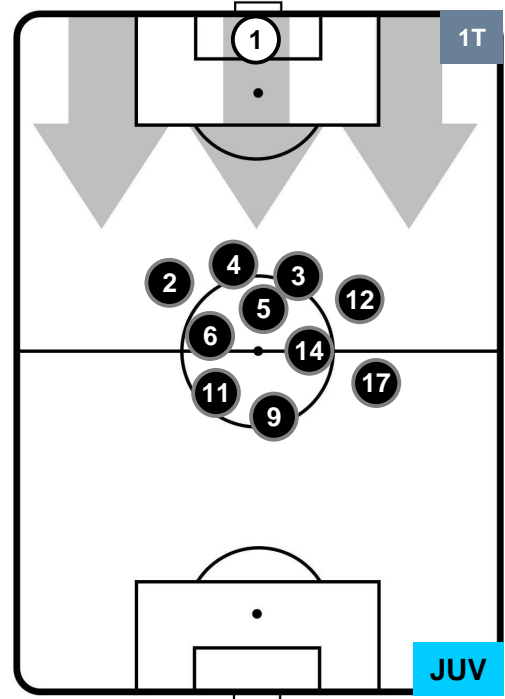

Jog-Run-Sprint (km 113.035)

27.267	75.292	10.476
--------	--------	--------

ATALANTA

ATA 0

1 JUV

JUVENTUS

HEATMAP

ATALANTA

ATA 0

1 JUV

JUVENTUS

POSIZIONI MEDIE

- Legenda:**
- 1ª Sostituzione ● Giocatore Entrato ● Giocatore Uscito
 - 2ª Sostituzione ● Giocatore Entrato ● Giocatore Uscito ■ Giocatore Entrato in sostituzione di ●
 - 3ª Sostituzione ● Giocatore Entrato ● Giocatore Uscito ■ Giocatore Entrato in sostituzione di ●