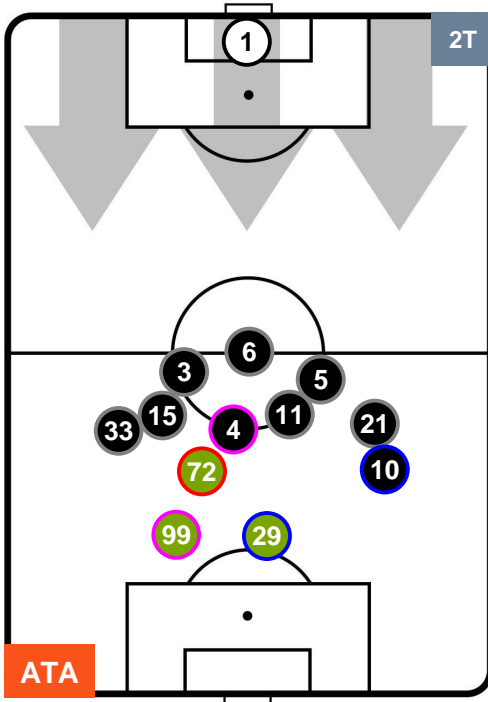

ATA 0

1 JUV

JUVENTUS

POSIZIONI MEDIE

- Legenda:**
- 1ª Sostituzione ● Giocatore Entrato ● Giocatore Uscito
 - 2ª Sostituzione ● Giocatore Entrato ● Giocatore Uscito ■ Giocatore Entrato in sostituzione di ●
 - 3ª Sostituzione ● Giocatore Entrato ● Giocatore Uscito ■ Giocatore Entrato in sostituzione di ●

ATALANTA

ATA 0

1 JUV

JUVENTUS

POSIZIONI MEDIE POSSESSO PALLA (proprio)

- Legenda:**
- 1ª Sostituzione ● Giocatore Entrato ● Giocatore Uscito
 - 2ª Sostituzione ● Giocatore Entrato ● Giocatore Uscito ■ Giocatore Entrato in sostituzione di ●
 - 3ª Sostituzione ● Giocatore Entrato ● Giocatore Uscito ■ Giocatore Entrato in sostituzione di ●

ATALANTA

ATA 0

1 JUV

JUVENTUS

POSIZIONI MEDIE POSSESSO PALLA (avversario)

- Legenda:**
- 1ª Sostituzione ● Giocatore Entrato ● Giocatore Uscito
 - 2ª Sostituzione ● Giocatore Entrato ● Giocatore Uscito ■ Giocatore Entrato in sostituzione di ●
 - 3ª Sostituzione ● Giocatore Entrato ● Giocatore Uscito ■ Giocatore Entrato in sostituzione di ●