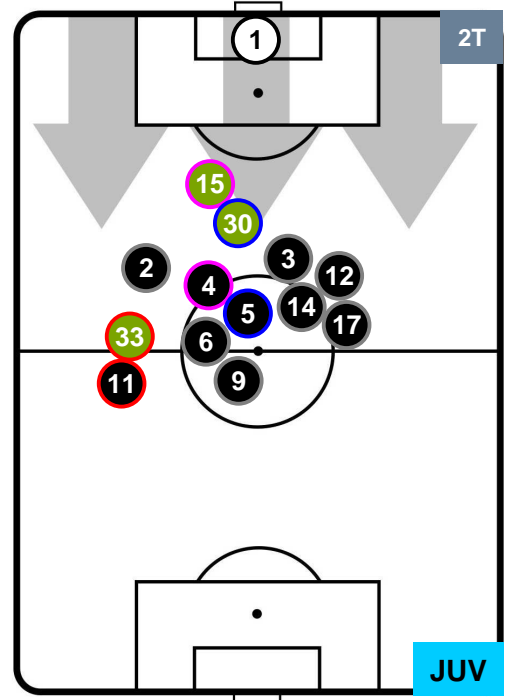

Jog-Run-Sprint (km 113.035)

27.267	75.292	10.476
--------	--------	--------

ATALANTA

ATA 0

1 JUV

JUVENTUS

HEATMAP

ATALANTA

ATA 0

1 JUV

JUVENTUS

POSIZIONI MEDIE

- Legenda:**
- 1ª Sostituzione ● Giocatore Entrato ● Giocatore Uscito
 - 2ª Sostituzione ● Giocatore Entrato ● Giocatore Uscito ■ Giocatore Entrato in sostituzione di ●
 - 3ª Sostituzione ● Giocatore Entrato ● Giocatore Uscito ■ Giocatore Entrato in sostituzione di ●