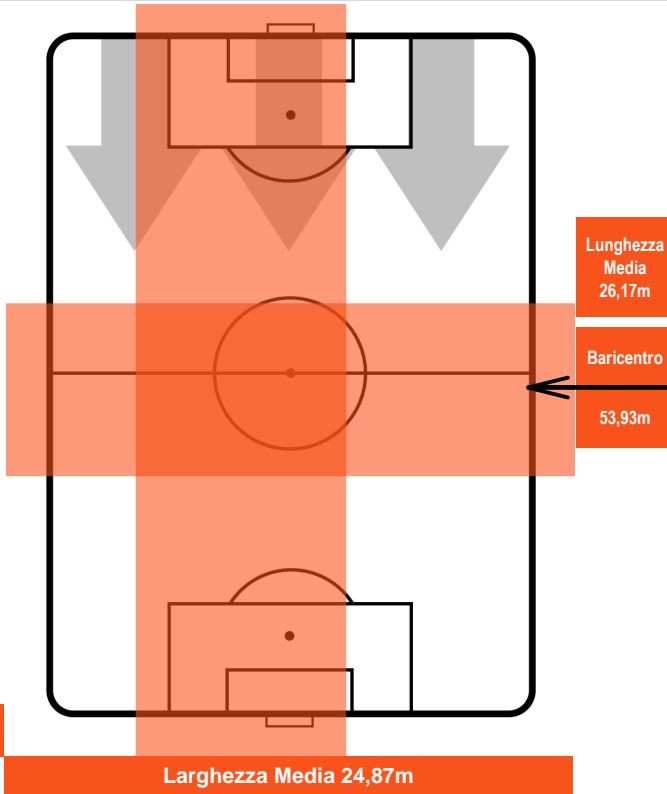

ATALANTA

ATA 0

1 JUV

JUVENTUS

BARICENTRO

ATA