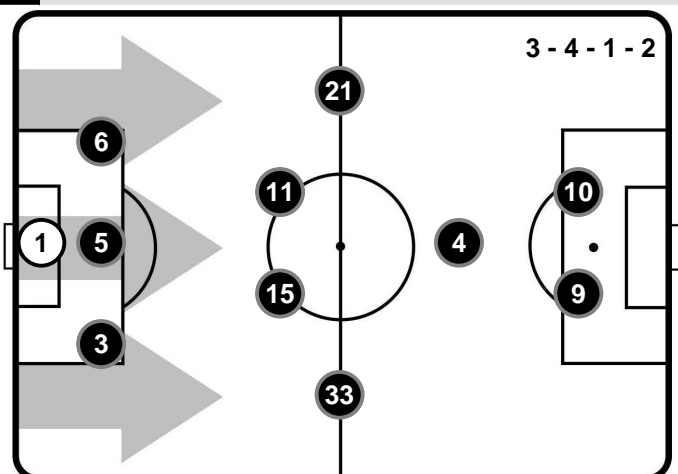

ATALANTA

ATA 0
1 JUV

JUVENTUS

FORMAZIONI

ATALANTA

- 1 ETRIT BERISHA (P)
- 3 RAFAEL TOLOI
- 5 ANDREA MASIELLO
- 6 JOSE' PALOMINO
- 33 HANS HATEBOER
- 15 MARTEN DE ROON
- 11 REMO FREULER
- 21 TIMOTHY CASTAGNE
- 4 BRYAN CRISTANTE
- 9 ANDREAS CORNELIUS
- 10 ALEJANDRO GOMEZ