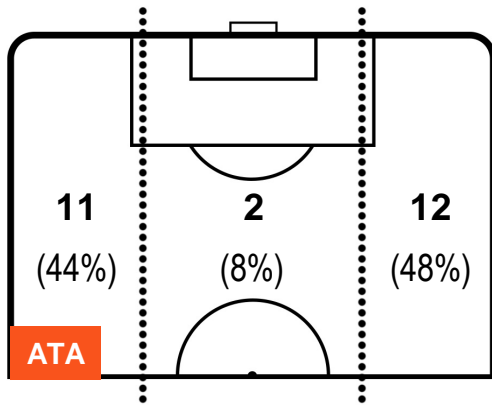

ATALANTA

ATA 0

1 JUV

JUVENTUS

BARICENTRO

ATA

JUV

BILANCIAMENTO OFFENSIVO

ATALANTA

ATA 0

1 JUV

JUVENTUS

ZONE DI TIRO

0	Gol	1
4	In porta	1
0	Fuori Porta	5

CROSS IN GIOCO

PALLE RECUPERATE

ATALANTA

ATA 0

1 JUV

JUVENTUS

MVP (Most Valuable Player)

HANS HATEBOER		33
ATALANTA		ATA
Ruolo:	Difensore	
Altezza:	1,82m	
Peso:	72 Kg	
Data Nascita:	09/01/1994	
Nazionalità:	NED	
Jog 21% - Run 65% - Sprint 14% Km 10.911		
2.259	7.122	1.53
Statistiche		
Occasioni da gol	1	
Totale tiri	1	
Tiri in porta (Gol)	1(0)	
Azioni attacco	5	
Cross	1	
Palle recuperate	1	
Minuti giocati	97'	
HeatMap		