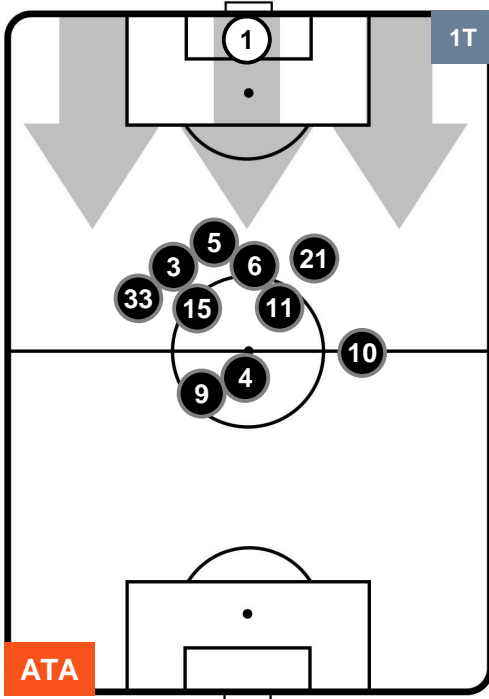

ATALANTA

ATA 0

1 JUV

JUVENTUS

POSIZIONI MEDIE POSSESSO PALLA (proprio)

- Legenda:**
- 1ª Sostituzione ● Giocatore Entrato ● Giocatore Uscito
 - 2ª Sostituzione ● Giocatore Entrato ● Giocatore Uscito ■ Giocatore Entrato in sostituzione di ●
 - 3ª Sostituzione ● Giocatore Entrato ● Giocatore Uscito ■ Giocatore Entrato in sostituzione di ●

ATALANTA

ATA 0

1 JUV

JUVENTUS

POSIZIONI MEDIE POSSESSO PALLA (avversario)

- Legenda:**
- 1ª Sostituzione ● Giocatore Entrato ● Giocatore Uscito
 - 2ª Sostituzione ● Giocatore Entrato ● Giocatore Uscito ■ Giocatore Entrato in sostituzione di ●
 - 3ª Sostituzione ● Giocatore Entrato ● Giocatore Uscito ■ Giocatore Entrato in sostituzione di ●