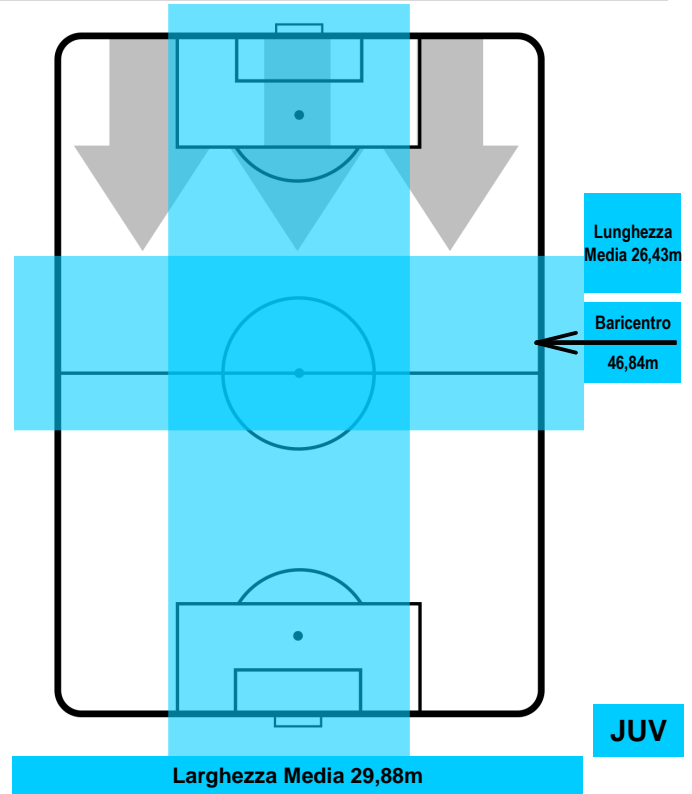

ATALANTA

ATA 0

1 JUV

JUVENTUS

BARICENTRO

ATA

JUV

BILANCIAMENTO OFFENSIVO