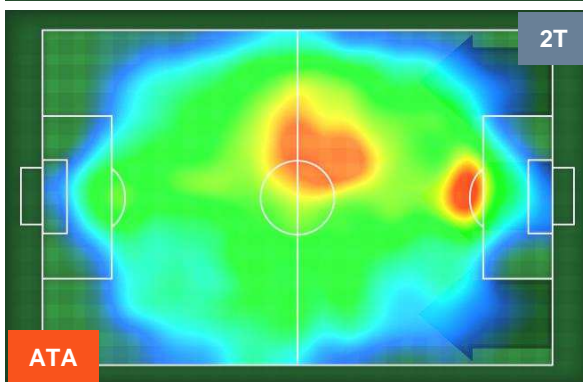

Jog-Run-Sprint (km 113.035)

27.267	75.292	10.476
--------	--------	--------

ATALANTA

ATA 0

1 JUV

JUVENTUS

HEATMAP

ATALANTA

ATA 0

1 JUV

JUVENTUS

POSIZIONI MEDIE

- Legenda:**
- 1ª Sostituzione ● Giocatore Entrato ● Giocatore Uscito
 - 2ª Sostituzione ● Giocatore Entrato ● Giocatore Uscito ■ Giocatore Entrato in sostituzione di ●
 - 3ª Sostituzione ● Giocatore Entrato ● Giocatore Uscito ■ Giocatore Entrato in sostituzione di ●