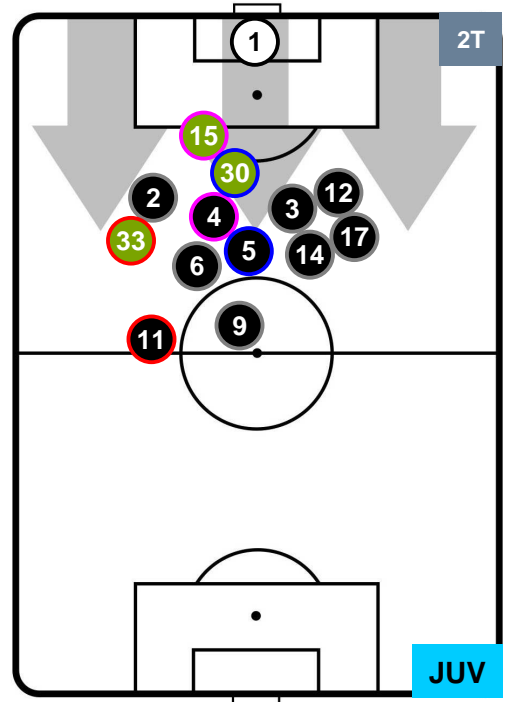

ATA 0

1 JUV

JUVENTUS

POSIZIONI MEDIE

- Legenda:**
- 1ª Sostituzione ● Giocatore Entrato ● Giocatore Uscito
 - 2ª Sostituzione ● Giocatore Entrato ● Giocatore Uscito ■ Giocatore Entrato in sostituzione di ●
 - 3ª Sostituzione ● Giocatore Entrato ● Giocatore Uscito ■ Giocatore Entrato in sostituzione di ●

ATALANTA

ATA 0

1 JUV

JUVENTUS

POSIZIONI MEDIE POSSESSO PALLA (proprio)

- Legenda:**
- 1ª Sostituzione ● Giocatore Entrato ● Giocatore Uscito
 - 2ª Sostituzione ● Giocatore Entrato ● Giocatore Uscito ■ Giocatore Entrato in sostituzione di ●
 - 3ª Sostituzione ● Giocatore Entrato ● Giocatore Uscito ■ Giocatore Entrato in sostituzione di ●

ATALANTA

ATA 0

1 JUV

JUVENTUS

POSIZIONI MEDIE POSSESSO PALLA (avversario)

- Legenda:**
- 1ª Sostituzione ● Giocatore Entrato ● Giocatore Uscito
 - 2ª Sostituzione ● Giocatore Entrato ● Giocatore Uscito ■ Giocatore Entrato in sostituzione di ●
 - 3ª Sostituzione ● Giocatore Entrato ● Giocatore Uscito ■ Giocatore Entrato in sostituzione di ●