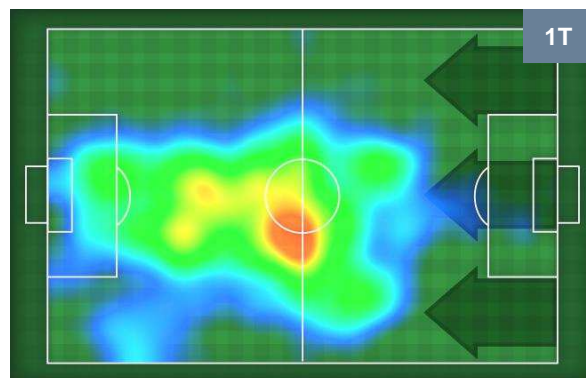

ATALANTA

ATA 0

1 JUV

JUVENTUS

ZONE DI TIRO

0	Gol	1
4	In porta	1
0	Fuori Porta	5

CROSS IN GIOCO

PALLE RECUPERATE

ATALANTA

ATA 0

1 JUV

JUVENTUS

MVP (Most Valuable Player)

HANS HATEBOER		33
ATALANTA		ATA
Ruolo:	Difensore	
Altezza:	1,82m	
Peso:	72 Kg	
Data Nascita:	09/01/1994	
Nazionalità:	NED	
Jog 21% - Run 65% - Sprint 14% Km 10.911		
2.259	7.122	1.53
Statistiche		
Occasioni da gol	1	
Totale tiri	1	
Tiri in porta (Gol)	1(0)	
Azioni attacco	5	
Cross	1	
Palle recuperate	1	
Minuti giocati	97'	
HeatMap		

GONZALO HIGUAIN		9
JUVENTUS		JUV
Ruolo:	Attaccante	
Altezza:	1,84m	
Peso:	82 Kg	
Data Nascita:	10/12/1987	
Nazionalità:	ARG	
Jog 35% - Run 53% - Sprint 12% Km 10.379		
3.595	5.529	1.255
Statistiche		
Gol	1	
Occasioni da gol	2	
Totale tiri	3	
Tiri in porta (Gol)	1(1)	
Azioni attacco	9	
Falli subiti	3	
Minuti giocati	97'	
HeatMap		