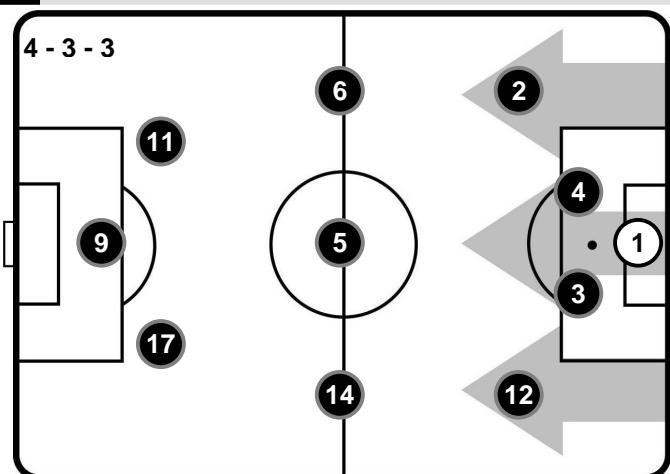

A disposizione

- 16 CARLO PINSOGLIO
- 23 WOJCIECH SZCZESNY
- 8 CLAUDIO MARCHISIO
- 15 ANDREA BARZAGLI
- 22 KWADWO ASAMOAH
- 24 DANIELE RUGANI
- 26 STEPHAN LICHTSTEINER
- 27 STEFANO STURARO
- 30 RODRIGO BENTANCUR
- 33 FEDERICO BERNARDESCHI

Allenatore: MASSIMILIANO ALLEGRI