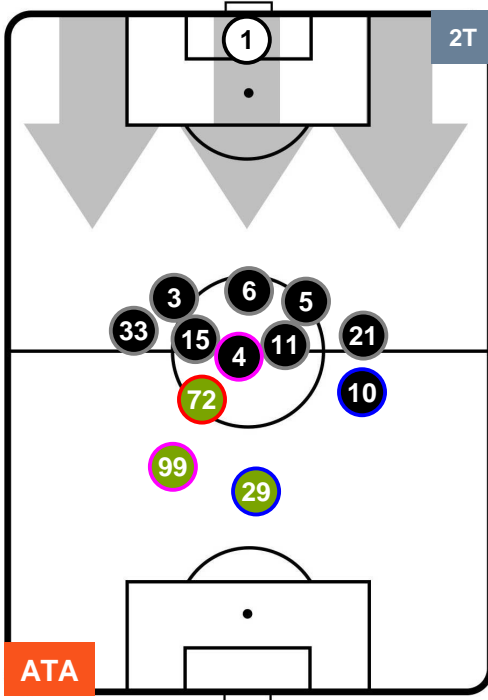

Jog-Run-Sprint (km 113.035)

27.267	75.292	10.476
--------	--------	--------

ATALANTA

ATA 0

1 JUV

JUVENTUS

HEATMAP

ATALANTA

ATA 0

1 JUV

JUVENTUS

POSIZIONI MEDIE

- Legenda:**
- 1ª Sostituzione ● Giocatore Entrato ● Giocatore Uscito
 - 2ª Sostituzione ● Giocatore Entrato ● Giocatore Uscito ■ Giocatore Entrato in sostituzione di ●
 - 3ª Sostituzione ● Giocatore Entrato ● Giocatore Uscito ■ Giocatore Entrato in sostituzione di ●