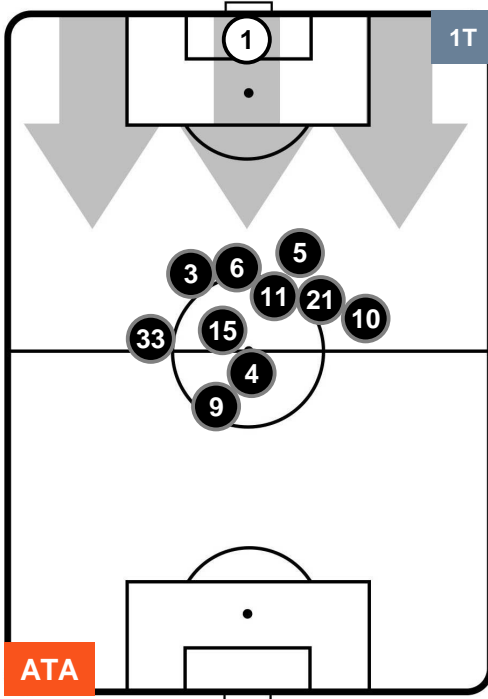

Jog-Run-Sprint (km 113.035)

27.267	75.292	10.476
--------	--------	--------

ATALANTA

ATA 0

1 JUV

JUVENTUS

HEATMAP

ATALANTA

ATA 0

1 JUV

JUVENTUS

POSIZIONI MEDIE

- Legenda:**
- 1ª Sostituzione ● Giocatore Entrato ● Giocatore Uscito
 - 2ª Sostituzione ● Giocatore Entrato ● Giocatore Uscito ■ Giocatore Entrato in sostituzione di ●
 - 3ª Sostituzione ● Giocatore Entrato ● Giocatore Uscito ■ Giocatore Entrato in sostituzione di ●