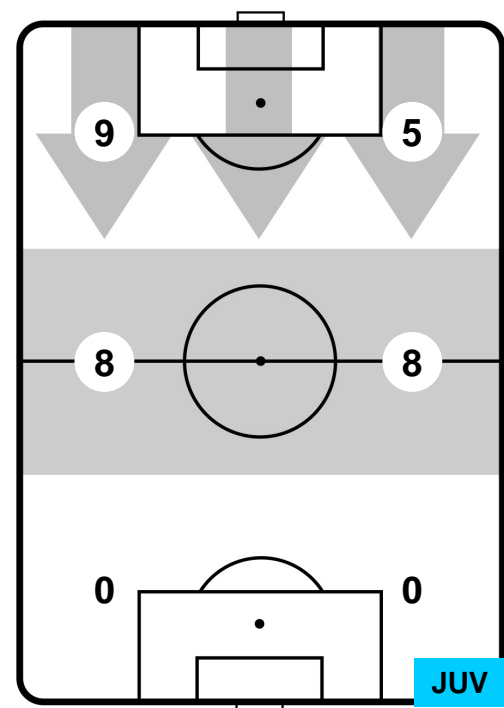

ATALANTA

ATA 0

1 JUV

JUVENTUS

ZONE DI TIRO

0	Gol	1
4	In porta	1
0	Fuori Porta	5

CROSS IN GIOCO

PALLE RECUPERATE

ATALANTA

ATA 0

1 JUV

JUVENTUS

MVP (Most Valuable Player)

HANS HATEBOER		33
ATALANTA		ATA
Ruolo:	Difensore	
Altezza:	1,82m	
Peso:	72 Kg	
Data Nascita:	09/01/1994	
Nazionalità:	NED	
Jog 21% - Run 65% - Sprint 14% Km 10.911		
2.259	7.122	1.53
Statistiche		
Occasioni da gol	1	
Totale tiri	1	
Tiri in porta (Gol)	1(0)	
Azioni attacco	5	
Cross	1	
Palle recuperate	1	
Minuti giocati	97'	
HeatMap		