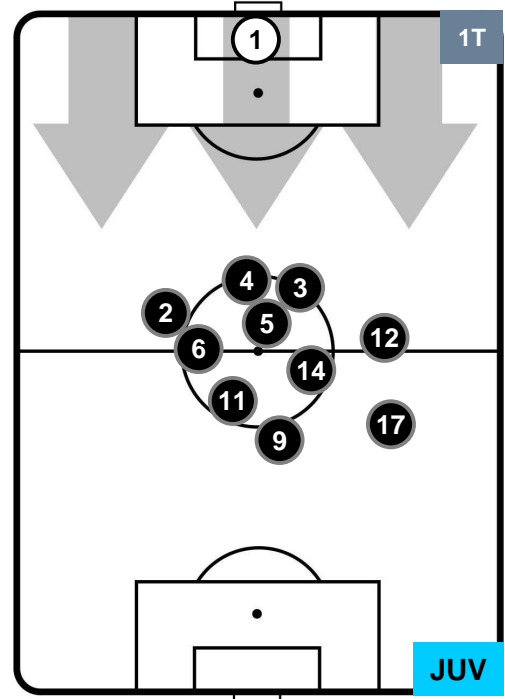

ATA 0

1 JUV

JUVENTUS

POSIZIONI MEDIE

- Legenda:**
- 1ª Sostituzione ● Giocatore Entrato ● Giocatore Uscito
 - 2ª Sostituzione ● Giocatore Entrato ● Giocatore Uscito ■ Giocatore Entrato in sostituzione di ●
 - 3ª Sostituzione ● Giocatore Entrato ● Giocatore Uscito ■ Giocatore Entrato in sostituzione di ●

ATALANTA

ATA 0

1 JUV

JUVENTUS

POSIZIONI MEDIE POSSESSO PALLA (proprio)

- Legenda:**
- 1ª Sostituzione ● Giocatore Entrato ● Giocatore Uscito
 - 2ª Sostituzione ● Giocatore Entrato ● Giocatore Uscito ■ Giocatore Entrato in sostituzione di ●
 - 3ª Sostituzione ● Giocatore Entrato ● Giocatore Uscito ■ Giocatore Entrato in sostituzione di ●

ATALANTA

ATA 0

1 JUV

JUVENTUS

POSIZIONI MEDIE POSSESSO PALLA (avversario)

- Legenda:**
- 1ª Sostituzione ● Giocatore Entrato ● Giocatore Uscito
 - 2ª Sostituzione ● Giocatore Entrato ● Giocatore Uscito ■ Giocatore Entrato in sostituzione di ●
 - 3ª Sostituzione ● Giocatore Entrato ● Giocatore Uscito ■ Giocatore Entrato in sostituzione di ●