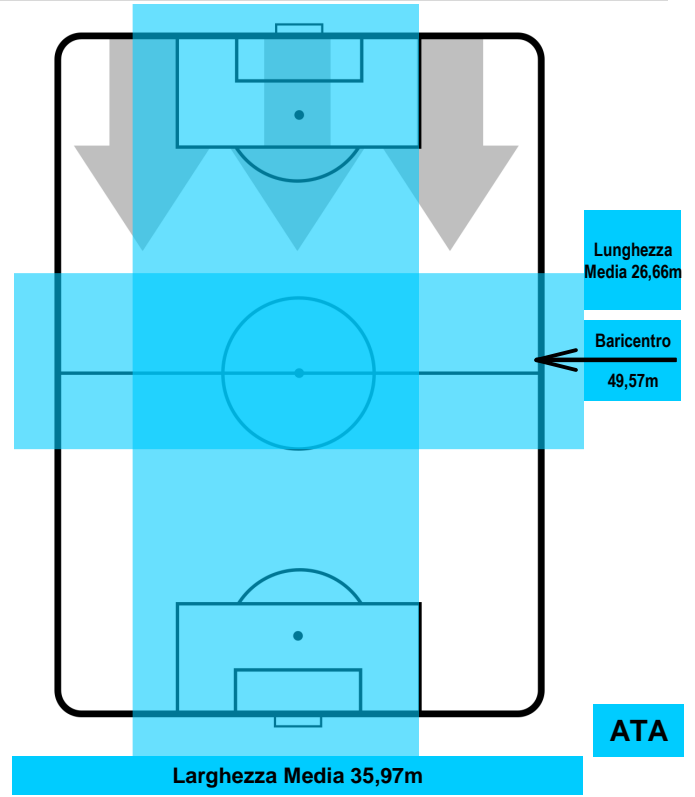

JUVENTUS

JUV 1

0 ATA

ATALANTA

BARICENTRO