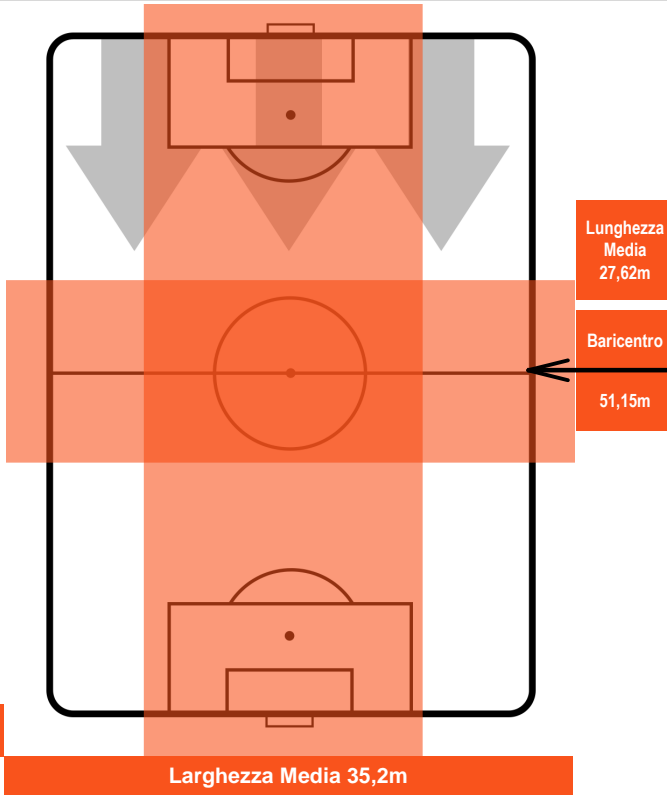

JUVENTUS

JUV 1

0 ATA

ATALANTA

BARICENTRO