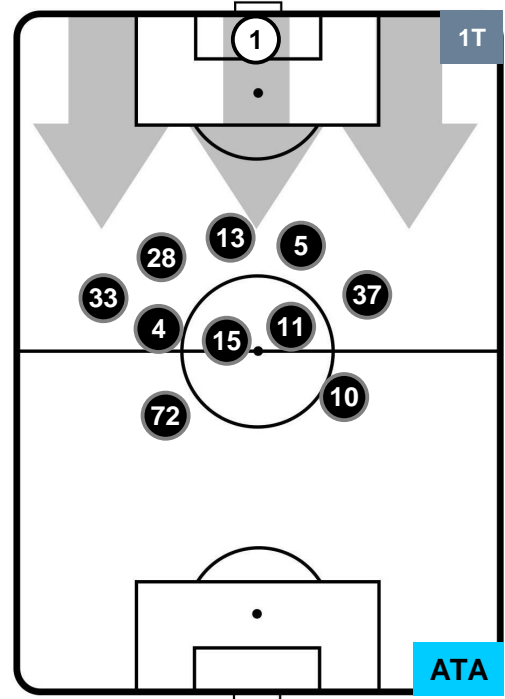

JUVENTUS

JUV 1

0 ATA

ATALANTA

POSIZIONI MEDIE POSSESSO PALLA (proprio)

- Legenda:**
- 1ª Sostituzione ● Giocatore Entrato ● Giocatore Uscito
 - 2ª Sostituzione ● Giocatore Entrato ● Giocatore Uscito ■ Giocatore Entrato in sostituzione di ●
 - 3ª Sostituzione ● Giocatore Entrato ● Giocatore Uscito ■ Giocatore Entrato in sostituzione di ●

JUVENTUS

JUV 1

0 ATA

ATALANTA

POSIZIONI MEDIE POSSESSO PALLA (avversario)

- Legenda:**
- 1ª Sostituzione ● Giocatore Entrato ● Giocatore Uscito
 - 2ª Sostituzione ● Giocatore Entrato ● Giocatore Uscito ■ Giocatore Entrato in sostituzione di ●
 - 3ª Sostituzione ● Giocatore Entrato ● Giocatore Uscito ■ Giocatore Entrato in sostituzione di ●