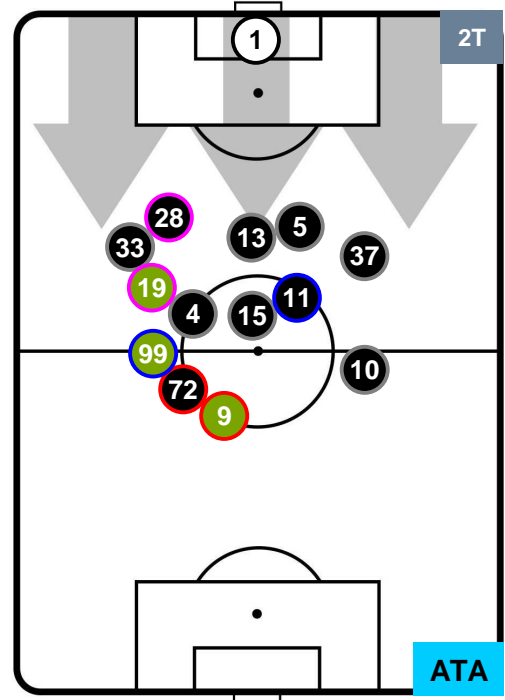

JUVENTUS

JUV 1

0 ATA

ATALANTA

POSIZIONI MEDIE POSSESSO PALLA (proprio)

- Legenda:**
- 1ª Sostituzione ● Giocatore Entrato ● Giocatore Uscito
 - 2ª Sostituzione ● Giocatore Entrato ● Giocatore Uscito ■ Giocatore Entrato in sostituzione di ●
 - 3ª Sostituzione ● Giocatore Entrato ● Giocatore Uscito ■ Giocatore Entrato in sostituzione di ●

JUVENTUS

JUV 1

0 ATA

ATALANTA

POSIZIONI MEDIE POSSESSO PALLA (avversario)

- Legenda:**
- 1ª Sostituzione ● Giocatore Entrato ● Giocatore Uscito
 - 2ª Sostituzione ● Giocatore Entrato ● Giocatore Uscito ■ Giocatore Entrato in sostituzione di ●
 - 3ª Sostituzione ● Giocatore Entrato ● Giocatore Uscito ■ Giocatore Entrato in sostituzione di ●