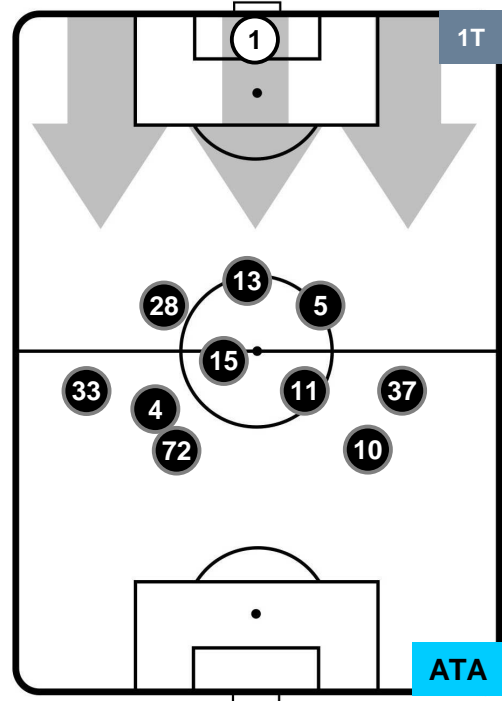

JUVENTUS

JUV 1

0 ATA

ATALANTA

POSIZIONI MEDIE

- Legenda:**
- 1ª Sostituzione ● Giocatore Entrato ● Giocatore Uscito
 - 2ª Sostituzione ● Giocatore Entrato ● Giocatore Uscito ■ Giocatore Entrato in sostituzione di ●
 - 3ª Sostituzione ● Giocatore Entrato ● Giocatore Uscito ■ Giocatore Entrato in sostituzione di ●

JUVENTUS

JUV 1

0 ATA

ATALANTA

POSIZIONI MEDIE POSSESSO PALLA (proprio)

- Legenda:**
- 1ª Sostituzione ● Giocatore Entrato ● Giocatore Uscito
 - 2ª Sostituzione ● Giocatore Entrato ● Giocatore Uscito ■ Giocatore Entrato in sostituzione di ●
 - 3ª Sostituzione ● Giocatore Entrato ● Giocatore Uscito ■ Giocatore Entrato in sostituzione di ●

JUVENTUS

JUV 1

0 ATA

ATALANTA

POSIZIONI MEDIE POSSESSO PALLA (avversario)

- Legenda:**
- 1ª Sostituzione ● Giocatore Entrato ● Giocatore Uscito
 - 2ª Sostituzione ● Giocatore Entrato ● Giocatore Uscito ■ Giocatore Entrato in sostituzione di ●
 - 3ª Sostituzione ● Giocatore Entrato ● Giocatore Uscito ■ Giocatore Entrato in sostituzione di ●