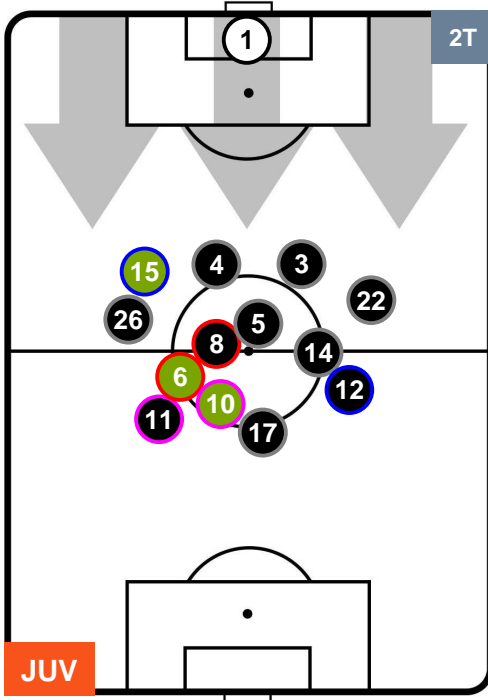

JUVENTUS

JUV 1

0 ATA

ATALANTA

POSIZIONI MEDIE

- Legenda:**
- 1ª Sostituzione ● Giocatore Entrato ● Giocatore Uscito
 - 2ª Sostituzione ● Giocatore Entrato ● Giocatore Uscito ■ Giocatore Entrato in sostituzione di ●
 - 3ª Sostituzione ● Giocatore Entrato ● Giocatore Uscito ■ Giocatore Entrato in sostituzione di ●

JUVENTUS

JUV 1

0 ATA

ATALANTA

POSIZIONI MEDIE POSSESSO PALLA (proprio)

- Legenda:**
- 1ª Sostituzione ● Giocatore Entrato ● Giocatore Uscito
 - 2ª Sostituzione ● Giocatore Entrato ● Giocatore Uscito ■ Giocatore Entrato in sostituzione di ●
 - 3ª Sostituzione ● Giocatore Entrato ● Giocatore Uscito ■ Giocatore Entrato in sostituzione di ●