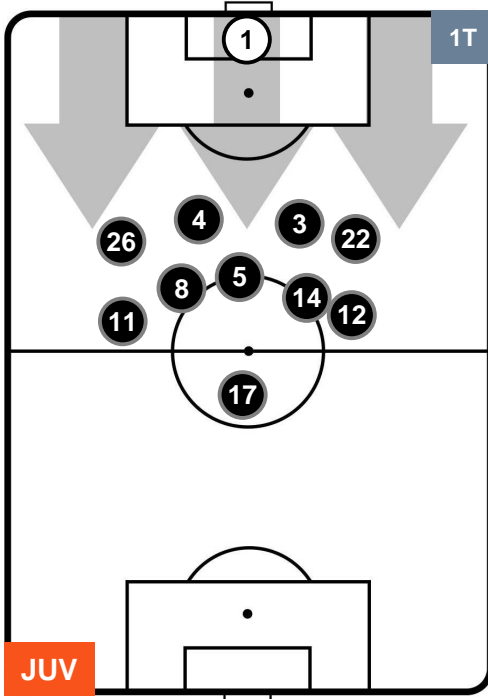

JUVENTUS

JUV 1

0 ATA

ATALANTA

POSIZIONI MEDIE POSSESSO PALLA (proprio)

- Legenda:**
- 1ª Sostituzione ● Giocatore Entrato ● Giocatore Uscito
 - 2ª Sostituzione ● Giocatore Entrato ● Giocatore Uscito ■ Giocatore Entrato in sostituzione di ●
 - 3ª Sostituzione ● Giocatore Entrato ● Giocatore Uscito ■ Giocatore Entrato in sostituzione di ●

JUVENTUS

JUV 1

0 ATA

ATALANTA

POSIZIONI MEDIE POSSESSO PALLA (avversario)

- Legenda:**
- 1ª Sostituzione ● Giocatore Entrato ● Giocatore Uscito
 - 2ª Sostituzione ● Giocatore Entrato ● Giocatore Uscito ■ Giocatore Entrato in sostituzione di ●
 - 3ª Sostituzione ● Giocatore Entrato ● Giocatore Uscito ■ Giocatore Entrato in sostituzione di ●