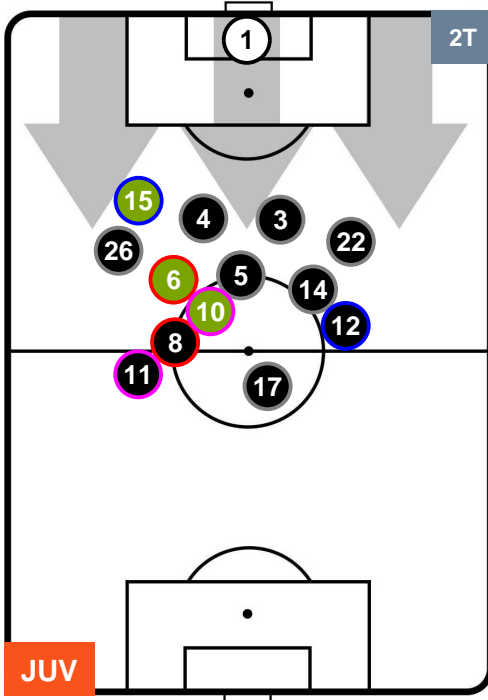

JUVENTUS

JUV 1

0 ATA

ATALANTA

POSIZIONI MEDIE POSSESSO PALLA (proprio)

- Legenda:**
- 1ª Sostituzione ● Giocatore Entrato ● Giocatore Uscito
 - 2ª Sostituzione ● Giocatore Entrato ● Giocatore Uscito ■ Giocatore Entrato in sostituzione di ●
 - 3ª Sostituzione ● Giocatore Entrato ● Giocatore Uscito ■ Giocatore Entrato in sostituzione di ●

JUVENTUS

JUV 1

0 ATA

ATALANTA

POSIZIONI MEDIE POSSESSO PALLA (avversario)

- Legenda:**
- 1ª Sostituzione ● Giocatore Entrato ● Giocatore Uscito
 - 2ª Sostituzione ● Giocatore Entrato ● Giocatore Uscito ■ Giocatore Entrato in sostituzione di ●
 - 3ª Sostituzione ● Giocatore Entrato ● Giocatore Uscito ■ Giocatore Entrato in sostituzione di ●