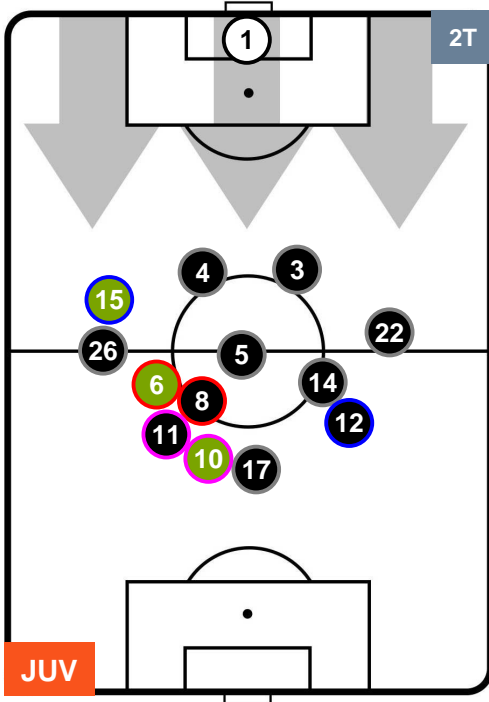

JUVENTUS

JUV 1

0 ATA

ATALANTA

POSIZIONI MEDIE

- Legenda:**
- 1ª Sostituzione ● Giocatore Entrato ● Giocatore Uscito
 - 2ª Sostituzione ● Giocatore Entrato ● Giocatore Uscito ■ Giocatore Entrato in sostituzione di ●
 - 3ª Sostituzione ● Giocatore Entrato ● Giocatore Uscito ■ Giocatore Entrato in sostituzione di ●

JUVENTUS

JUV 1

0 ATA

ATALANTA

POSIZIONI MEDIE POSSESSO PALLA (proprio)

- Legenda:**
- 1ª Sostituzione ● Giocatore Entrato ● Giocatore Uscito
 - 2ª Sostituzione ● Giocatore Entrato ● Giocatore Uscito ■ Giocatore Entrato in sostituzione di ●
 - 3ª Sostituzione ● Giocatore Entrato ● Giocatore Uscito ■ Giocatore Entrato in sostituzione di ●

JUVENTUS

JUV 1

0 ATA

ATALANTA

POSIZIONI MEDIE POSSESSO PALLA (avversario)

- Legenda:**
- 1ª Sostituzione ● Giocatore Entrato ● Giocatore Uscito
 - 2ª Sostituzione ● Giocatore Entrato ● Giocatore Uscito ■ Giocatore Entrato in sostituzione di ●
 - 3ª Sostituzione ● Giocatore Entrato ● Giocatore Uscito ■ Giocatore Entrato in sostituzione di ●