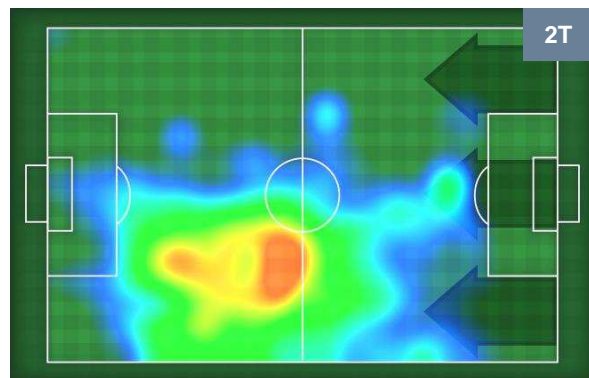

JUVENTUS

JUV 1

0 ATA

ATALANTA

MVP (Most Valuable Player)

MIRALEM PJANIC	5
JUVENTUS	JUV

Ruolo:	Centrocampista
Altezza:	1,8m
Peso:	68 Kg
Data Nascita:	02/04/1990
Nazionalità:	BIH

Jog 17% - Run 77% - Sprint 6%	Km 12.903	
2.136	9.969	0.798

Statistiche

Gol	1
Occasioni da gol	1
Totale tiri	1
Tiri in porta (Gol)	1(1)
Azioni attacco	1
Palle recuperate	5
Minuti giocati	96'

HeatMap

ALEJANDRO GOMEZ	10
ATALANTA	ATA

Ruolo:	Attaccante
Altezza:	1,65m
Peso:	68 Kg
Data Nascita:	15/02/1988
Nazionalità:	ARG

Jog 39% - Run 52% - Sprint 9%	Km 9.072	
3.499	4.722	0.851

Statistiche

Occasioni da gol	2
Totale tiri	4
Tiri in porta (Gol)	2(0)
Azioni attacco	8
Palle recuperate	3
Falli subiti	2
Minuti giocati	96'

HeatMap