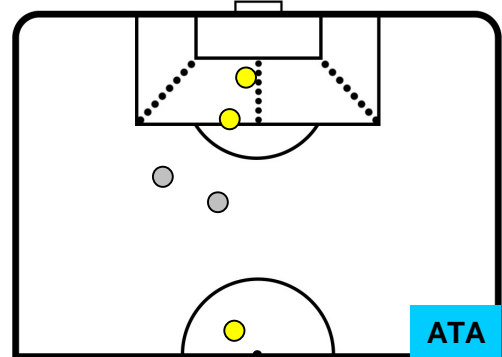

JUVENTUS

JUV 1

0 ATA

ATALANTA

POSIZIONI MEDIE POSSESSO PALLA (avversario)

- Legenda:**
- 1ª Sostituzione ● Giocatore Entrato ● Giocatore Uscito
 - 2ª Sostituzione ● Giocatore Entrato ● Giocatore Uscito ■ Giocatore Entrato in sostituzione di ●
 - 3ª Sostituzione ● Giocatore Entrato ● Giocatore Uscito ■ Giocatore Entrato in sostituzione di ●

JUVENTUS

JUV 1

0 ATA

ATALANTA

BARICENTRO

BILANCIAMENTO OFFENSIVO

JUVENTUS

JUV 1

0 ATA

ATALANTA

ZONE DI TIRO

CROSS IN GIOCO

PALLE RECUPERATE

JUVENTUS

JUV 1

0 ATA

ATALANTA

MVP (Most Valuable Player)

MIRALEM PJANIC	5
JUVENTUS	JUV

Ruolo:	Centrocampista
Altezza:	1,8m
Peso:	68 Kg
Data Nascita:	02/04/1990
Nazionalità:	BIH

Jog 17% - Run 77% - Sprint 6%	Km 12.903	
2.136	9.969	0.798