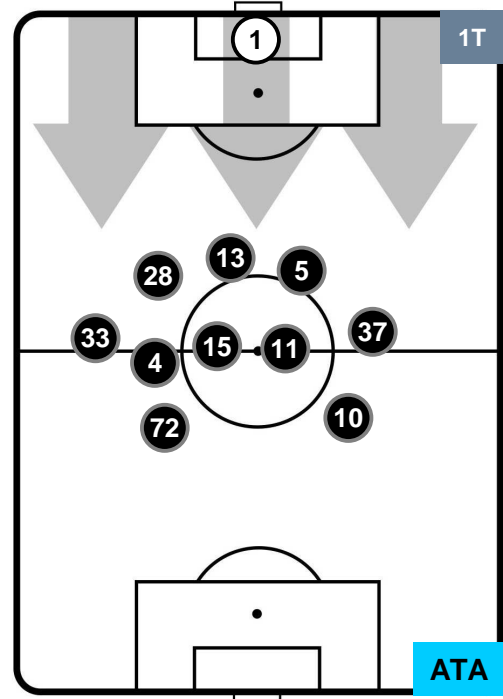

JUVENTUS

JUV 1

0 ATA

ATALANTA

POSIZIONI MEDIE

- Legenda:**
- 1ª Sostituzione ● Giocatore Entrato ● Giocatore Uscito
 - 2ª Sostituzione ● Giocatore Entrato ● Giocatore Uscito ■ Giocatore Entrato in sostituzione di ●
 - 3ª Sostituzione ● Giocatore Entrato ● Giocatore Uscito ■ Giocatore Entrato in sostituzione di ●

JUVENTUS

JUV 1

0 ATA

ATALANTA

POSIZIONI MEDIE POSSESSO PALLA (proprio)

- Legenda:**
- 1ª Sostituzione ● Giocatore Entrato ● Giocatore Uscito
 - 2ª Sostituzione ● Giocatore Entrato ● Giocatore Uscito ■ Giocatore Entrato in sostituzione di ●
 - 3ª Sostituzione ● Giocatore Entrato ● Giocatore Uscito ■ Giocatore Entrato in sostituzione di ●