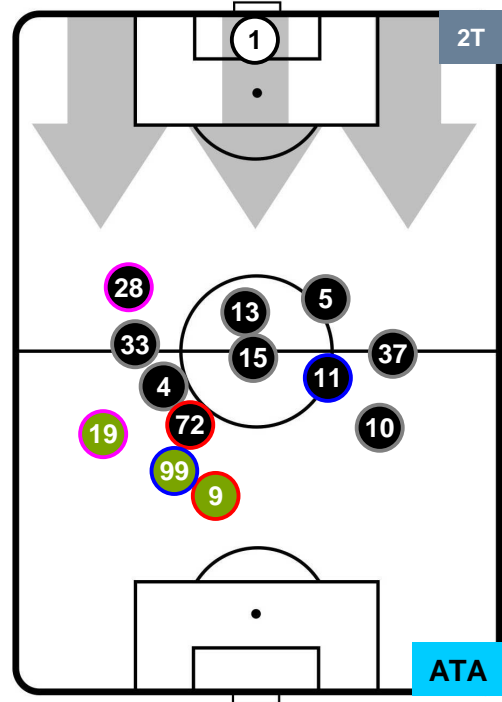

JUVENTUS

JUV 1

0 ATA

ATALANTA

POSIZIONI MEDIE

- Legenda:**
- 1ª Sostituzione ● Giocatore Entrato ● Giocatore Uscito
 - 2ª Sostituzione ● Giocatore Entrato ● Giocatore Uscito ■ Giocatore Entrato in sostituzione di ●
 - 3ª Sostituzione ● Giocatore Entrato ● Giocatore Uscito ■ Giocatore Entrato in sostituzione di ●

JUVENTUS

JUV 1

0 ATA

ATALANTA

POSIZIONI MEDIE POSSESSO PALLA (proprio)

- Legenda:**
- 1ª Sostituzione ● Giocatore Entrato ● Giocatore Uscito
 - 2ª Sostituzione ● Giocatore Entrato ● Giocatore Uscito ■ Giocatore Entrato in sostituzione di ●
 - 3ª Sostituzione ● Giocatore Entrato ● Giocatore Uscito ■ Giocatore Entrato in sostituzione di ●

JUVENTUS

JUV 1

0 ATA

ATALANTA

POSIZIONI MEDIE POSSESSO PALLA (avversario)

- Legenda:**
- 1ª Sostituzione ● Giocatore Entrato ● Giocatore Uscito
 - 2ª Sostituzione ● Giocatore Entrato ● Giocatore Uscito ■ Giocatore Entrato in sostituzione di ●
 - 3ª Sostituzione ● Giocatore Entrato ● Giocatore Uscito ■ Giocatore Entrato in sostituzione di ●