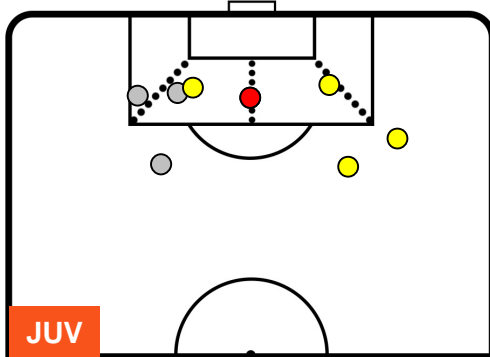

JUVENTUS

JUV 1

0 ATA

ATALANTA

POSIZIONI MEDIE POSSESSO PALLA (avversario)

- Legenda:**
- 1ª Sostituzione ● Giocatore Entrato ● Giocatore Uscito
 - 2ª Sostituzione ● Giocatore Entrato ● Giocatore Uscito ■ Giocatore Entrato in sostituzione di ●
 - 3ª Sostituzione ● Giocatore Entrato ● Giocatore Uscito ■ Giocatore Entrato in sostituzione di ●

JUVENTUS

JUV 1

0 ATA

ATALANTA

BARICENTRO

BILANCIAMENTO OFFENSIVO

JUVENTUS

JUV 1

0 ATA

ATALANTA

ZONE DI TIRO

CROSS IN GIOCO

PALLE RECUPERATE

JUVENTUS

JUV 1

0 ATA

ATALANTA

MVP (Most Valuable Player)

MIRALEM PJANIC	5
JUVENTUS	JUV

Ruolo:	Centrocampista
Altezza:	1,8m
Peso:	68 Kg
Data Nascita:	02/04/1990
Nazionalità:	BIH

Jog 17% - Run 77% - Sprint 6%	Km 12.903	
2.136	9.969	0.798