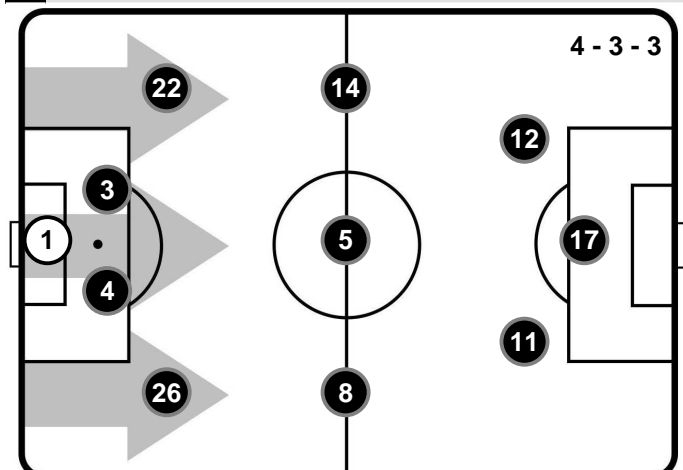

JUVENTUS

JUV 1

0 ATA

ATALANTA

Risultato Aggregato

JUVENTUS 2 0 ATALANTA

FORMAZIONI

JUVENTUS

1	GIANLUIGI BUFFON (P)
26	STEPHAN LICHTSTEINER
4	MEDHI BENATIA
3	GIORGIO CHIellini
22	KWADWO ASAMOAH
8	CLAUDIO MARCHISIO
5	MIRALEM PJANIC
14	BLAISE MATUIDI
11	DOUGLAS COSTA
17	MARIO MANDZUKIC
12	ALEX SANDRO

A disposizione

16	CARLO PINSOGLIO
23	WOJCIECH SZCZESNY
6	SAMI KHEDIRA
10	PAULO DYBALA
15	ANDREA BARZAGLI
21	BENEDIKT HOWEDES
24	DANIELE RUGANI
27	STEFANO STURARO

Allenatore: MASSIMILIANO ALLEGRI

Arbitro: MICHAEL FABBRI
Guardalinee: STEFANO ALASSIO
Guardalinee: STEFANO DEL GIOVANE
Quarto Uomo: DAVIDE MASSA
V.A.R.: PAOLO VALERI
A.V.A.R.: GIANLUCA VUOTO

ATALANTA

1	ETRIT BERISHA (P)
5	ANDREA MASIELLO
13	MATTIA CALDARA
28	GIANLUCA MANCINI
33	HANS HATEBOER
15	MARTEN DE ROON
11	REMO FREULER
37	LEONARDO SPINAZZOLA
4	BRYAN CRISTANTE
72	JOSIP ILICIC
10	ALEJANDRO GOMEZ