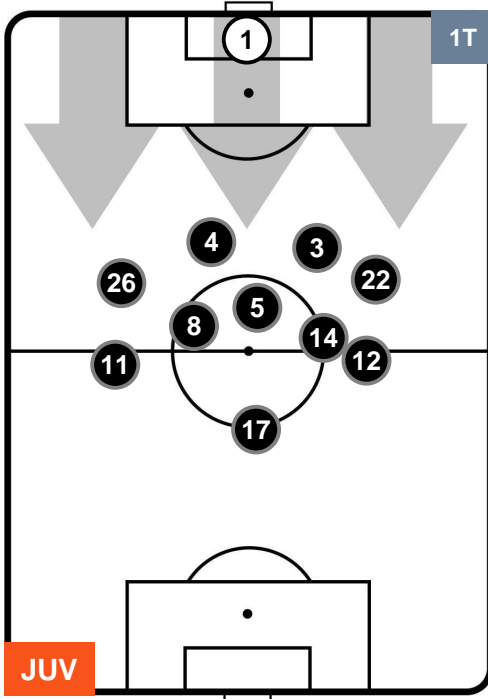

JUVENTUS

JUV 1

0 ATA

ATALANTA

POSIZIONI MEDIE

- Legenda:**
- 1ª Sostituzione ● Giocatore Entrato ● Giocatore Uscito
 - 2ª Sostituzione ● Giocatore Entrato ● Giocatore Uscito ■ Giocatore Entrato in sostituzione di ●
 - 3ª Sostituzione ● Giocatore Entrato ● Giocatore Uscito ■ Giocatore Entrato in sostituzione di ●

JUVENTUS

JUV 1

0 ATA

ATALANTA

POSIZIONI MEDIE POSSESSO PALLA (proprio)

- Legenda:**
- 1ª Sostituzione ● Giocatore Entrato ● Giocatore Uscito
 - 2ª Sostituzione ● Giocatore Entrato ● Giocatore Uscito ■ Giocatore Entrato in sostituzione di ●
 - 3ª Sostituzione ● Giocatore Entrato ● Giocatore Uscito ■ Giocatore Entrato in sostituzione di ●