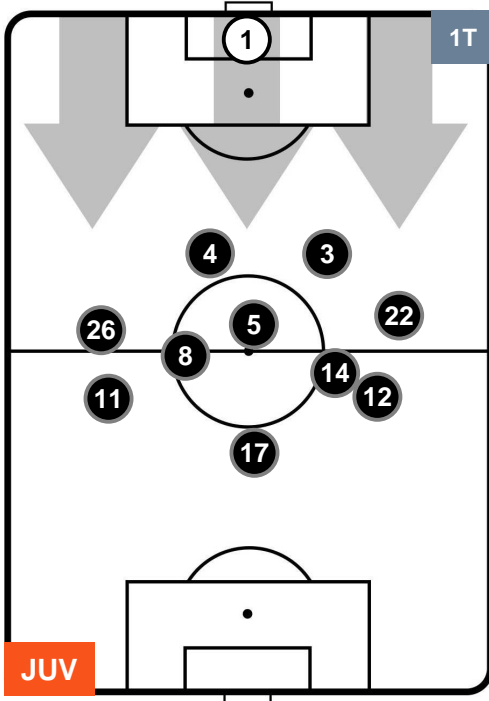

JUVENTUS

JUV 1

0 ATA

ATALANTA

POSIZIONI MEDIE

- Legenda:**
- 1ª Sostituzione ● Giocatore Entrato ● Giocatore Uscito
 - 2ª Sostituzione ● Giocatore Entrato ● Giocatore Uscito ■ Giocatore Entrato in sostituzione di ●
 - 3ª Sostituzione ● Giocatore Entrato ● Giocatore Uscito ■ Giocatore Entrato in sostituzione di ●

JUVENTUS

JUV 1

0 ATA

ATALANTA

POSIZIONI MEDIE POSSESSO PALLA (proprio)

- Legenda:**
- 1ª Sostituzione ● Giocatore Entrato ● Giocatore Uscito
 - 2ª Sostituzione ● Giocatore Entrato ● Giocatore Uscito ■ Giocatore Entrato in sostituzione di ●
 - 3ª Sostituzione ● Giocatore Entrato ● Giocatore Uscito ■ Giocatore Entrato in sostituzione di ●

JUVENTUS

JUV 1

0 ATA

ATALANTA

POSIZIONI MEDIE POSSESSO PALLA (avversario)

- Legenda:**
- 1ª Sostituzione ● Giocatore Entrato ● Giocatore Uscito
 - 2ª Sostituzione ● Giocatore Entrato ● Giocatore Uscito ■ Giocatore Entrato in sostituzione di ●
 - 3ª Sostituzione ● Giocatore Entrato ● Giocatore Uscito ■ Giocatore Entrato in sostituzione di ●