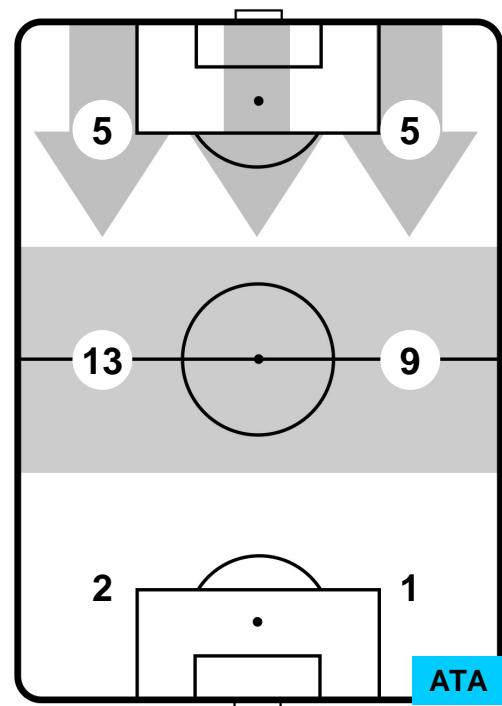

0 ATA

ATALANTA

ZONE DI TIRO

CROSS IN GIOCO

PALLE RECUPERATE

JUVENTUS

JUV 1

0 ATA

ATALANTA

MVP (Most Valuable Player)

MIRALEM PJANIC	5
JUVENTUS	JUV

Ruolo:	Centrocampista
Altezza:	1,8m
Peso:	68 Kg
Data Nascita:	02/04/1990
Nazionalità:	BIH

Jog 17% - Run 77% - Sprint 6%	Km 12.903	
2.136	9.969	0.798

Statistiche

Gol	1
Occasioni da gol	1
Totale tiri	1
Tiri in porta (Gol)	1(1)
Azioni attacco	1
Palle recuperate	5
Minuti giocati	96'

HeatMap

ALEJANDRO GOMEZ	10
ATALANTA	ATA

Ruolo:	Attaccante
Altezza:	1,65m
Peso:	68 Kg
Data Nascita:	15/02/1988
Nazionalità:	ARG