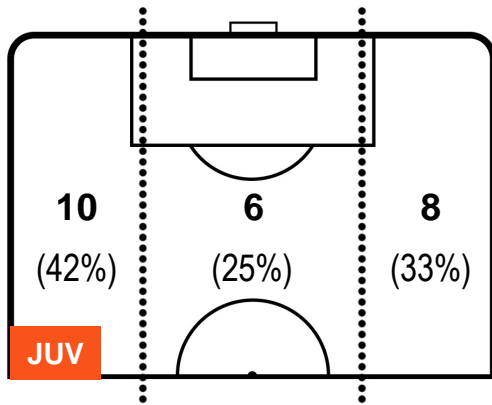

JUVENTUS

JUV 1

0 ATA

ATALANTA

POSIZIONI MEDIE POSSESSO PALLA (avversario)

- Legenda:**
- 1ª Sostituzione ● Giocatore Entrato ● Giocatore Uscito
 - 2ª Sostituzione ● Giocatore Entrato ● Giocatore Uscito ■ Giocatore Entrato in sostituzione di ●
 - 3ª Sostituzione ● Giocatore Entrato ● Giocatore Uscito ■ Giocatore Entrato in sostituzione di ●

JUVENTUS

JUV 1

0 ATA

ATALANTA

BARICENTRO

BILANCIAMENTO OFFENSIVO

JUVENTUS

JUV 1

0 ATA

ATALANTA

ZONE DI TIRO

CROSS IN GIOCO

PALLE RECUPERATE

JUVENTUS

JUV 1

0 ATA

ATALANTA

MVP (Most Valuable Player)

MIRALEM PJANIC	5
JUVENTUS	JUV

Ruolo:	Centrocampista
Altezza:	1,8m
Peso:	68 Kg
Data Nascita:	02/04/1990
Nazionalità:	BIH

Jog 17% - Run 77% - Sprint 6%	Km 12.903	
2.136	9.969	0.798