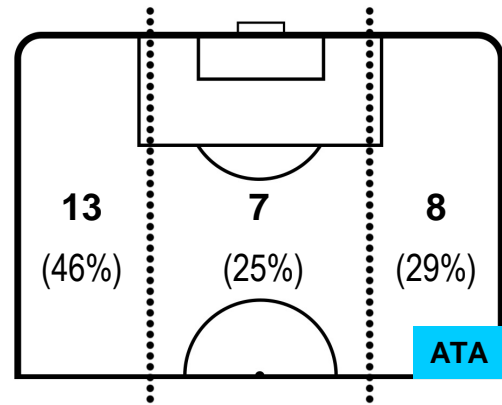

BILANCIAMENTO OFFENSIVO