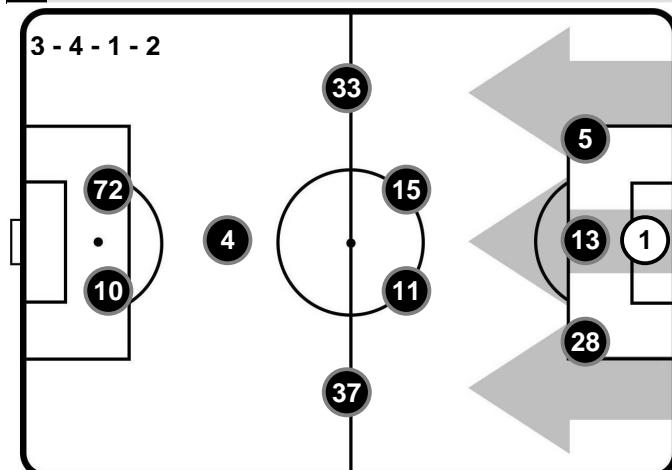

A disposizione

31	FRANCESCO ROSSI
91	PIERLUIGI GOLLINI
6	JOSE' PALOMINO
8	ROBIN GOSENS
9	ANDREAS CORNELIUS
19	LUCA RIZZO
21	TIMOTHY CASTAGNE
23	FILIPPO MELEGONI
32	NICOLAS HAAS
99	MUSA BARROW

Allenatore: GIAN PIERO GASPERINI