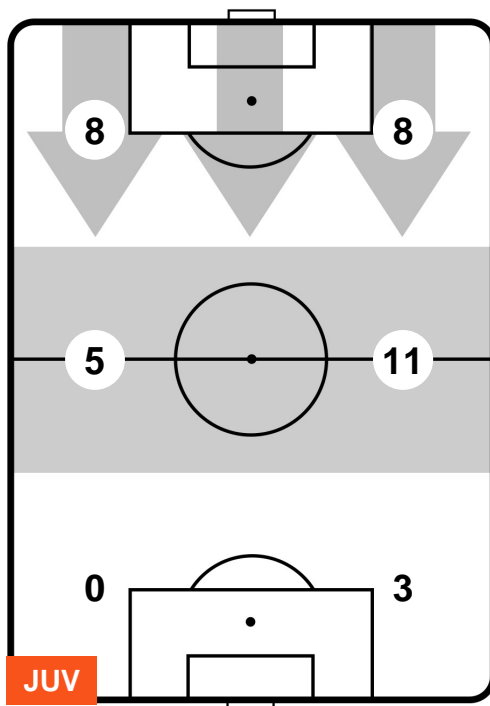

0 ATA

ATALANTA

ZONE DI TIRO

CROSS IN GIOCO

PALLE RECUPERATE

JUVENTUS

JUV 1

0 ATA

ATALANTA

MVP (Most Valuable Player)

MIRALEM PJANIC	5
JUVENTUS	JUV

Ruolo:	Centrocampista
Altezza:	1,8m
Peso:	68 Kg
Data Nascita:	02/04/1990
Nazionalità:	BIH

Jog 17% - Run 77% - Sprint 6%	Km 12.903	
2.136	9.969	0.798

Statistiche

Gol	1
Occasioni da gol	1
Totale tiri	1
Tiri in porta (Gol)	1(1)
Azioni attacco	1
Palle recuperate	5
Minuti giocati	96'

HeatMap

ALEJANDRO GOMEZ	10
ATALANTA	ATA

Ruolo:	Attaccante
Altezza:	1,65m
Peso:	68 Kg
Data Nascita:	15/02/1988
Nazionalità:	ARG