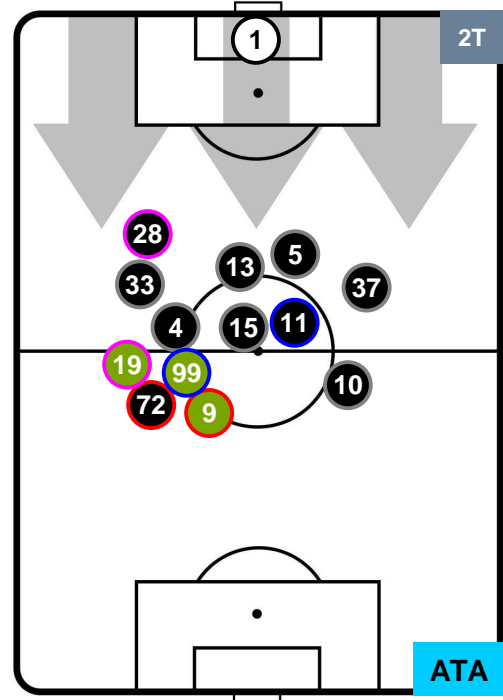

JUVENTUS

JUV 1

0 ATA

ATALANTA

POSIZIONI MEDIE

- Legenda:**
- 1ª Sostituzione ● Giocatore Entrato ● Giocatore Uscito
 - 2ª Sostituzione ● Giocatore Entrato ● Giocatore Uscito ■ Giocatore Entrato in sostituzione di ●
 - 3ª Sostituzione ● Giocatore Entrato ● Giocatore Uscito ■ Giocatore Entrato in sostituzione di ●

JUVENTUS

JUV 1

0 ATA

ATALANTA

POSIZIONI MEDIE POSSESSO PALLA (proprio)

- Legenda:**
- 1ª Sostituzione ● Giocatore Entrato ● Giocatore Uscito
 - 2ª Sostituzione ● Giocatore Entrato ● Giocatore Uscito ■ Giocatore Entrato in sostituzione di ●
 - 3ª Sostituzione ● Giocatore Entrato ● Giocatore Uscito ■ Giocatore Entrato in sostituzione di ●