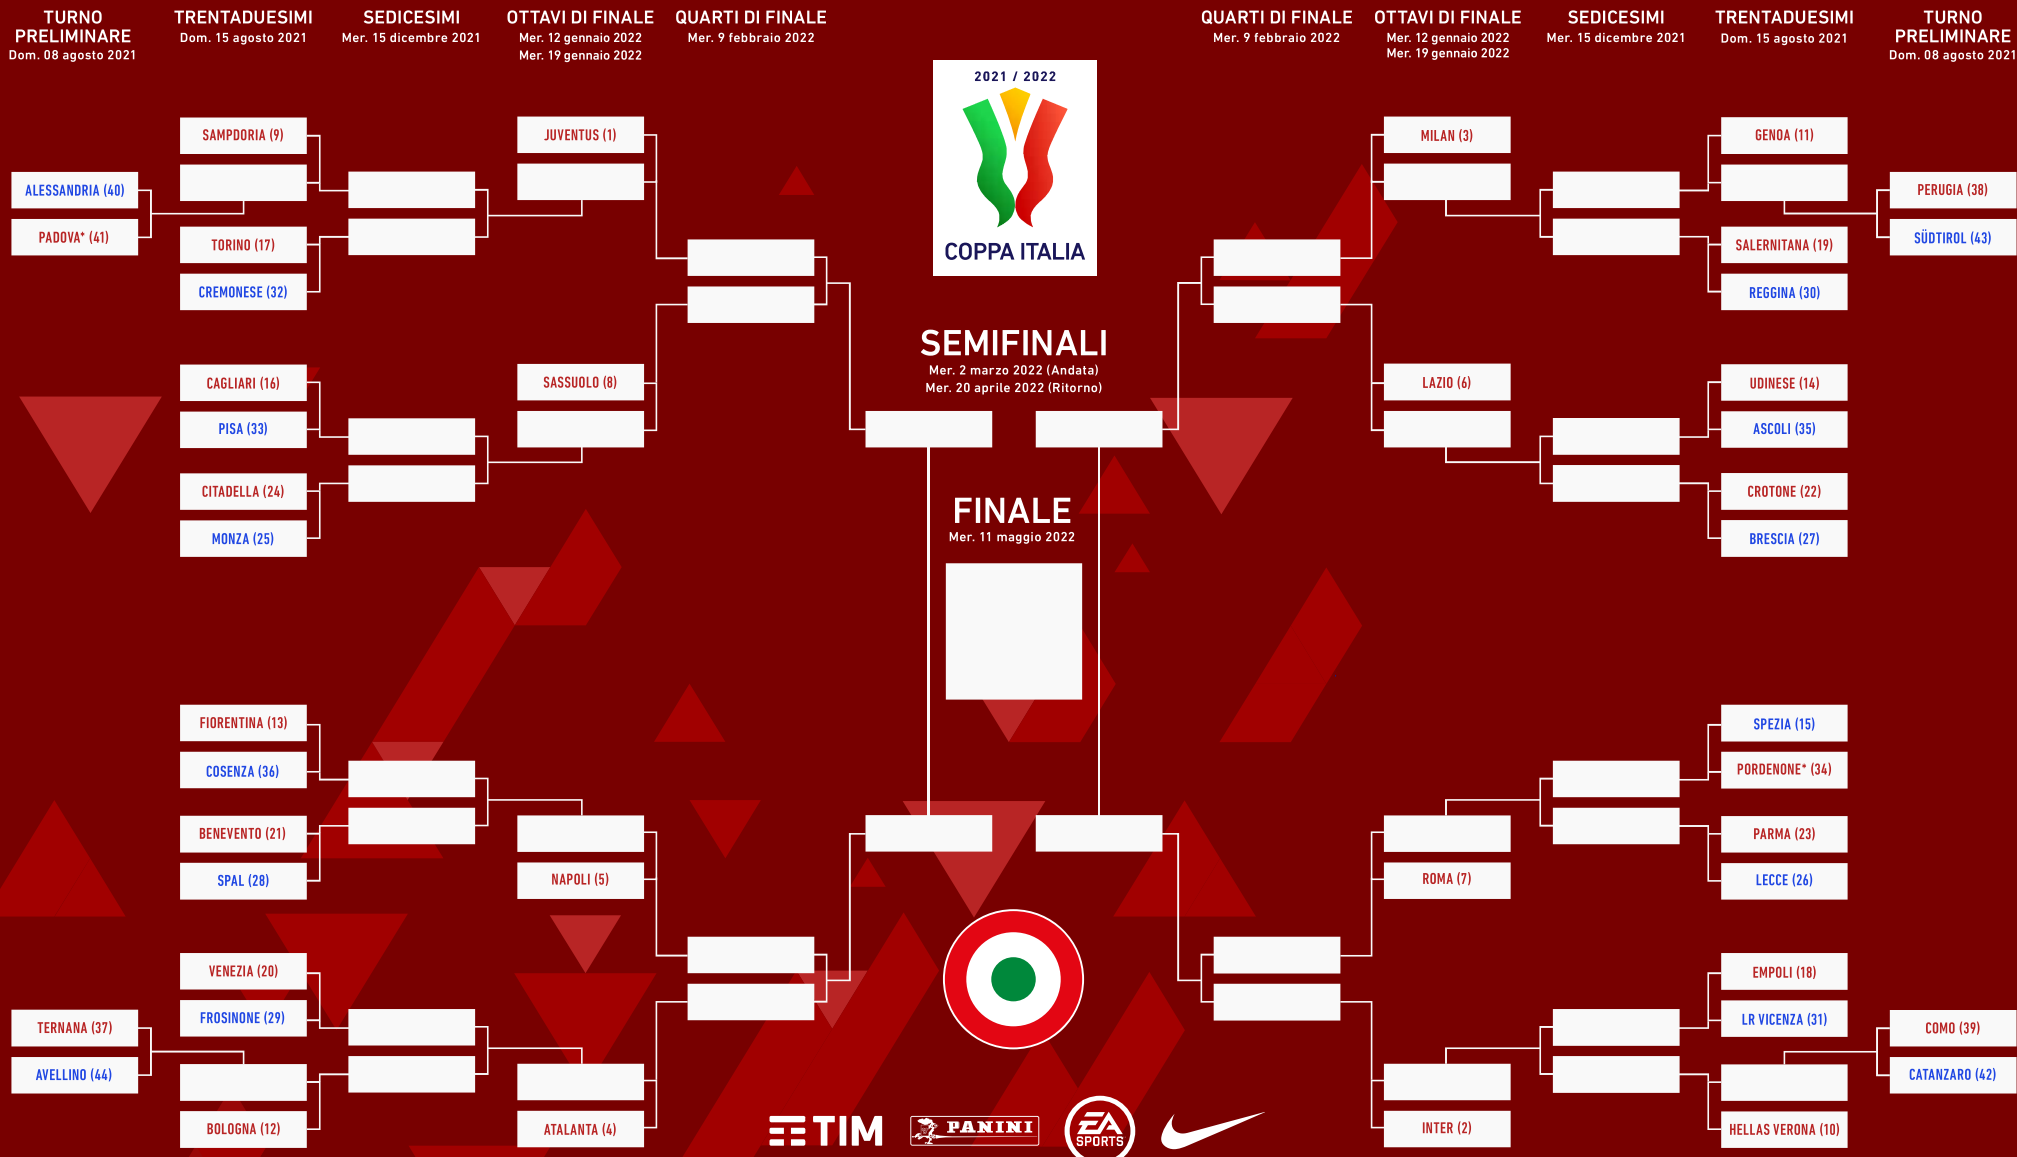

PUBBLICATO IN MILANO IL 4 AGOSTO 2021

IL PRESIDENTE
Paolo Dal Pino

1	JUVENTUS
2	INTER
3	MILAN
4	ATALANTA
5	NAPOLI
6	LAZIO
7	ROMA
8	SASSUOLO

9	SAMPDORIA
10	HELLAS VERONA
11	GENOA
12	BOLOGNA
13	FIorentINA
14	UDINESE
15	SPEZIA
16	CAGLIARI
17	TORINO
18	EMPOLI
19	SALERNITANA
20	VENEZIA
21	BENEVENTO
22	CROTONE
23	PARMA
24	CITTADELLA
25	MONZA
26	LECCE
27	BRESCIA
28	SPAL

29	FROSINONE
30	REGGINA
31	LR VICENZA
32	CREMONESE
33	PISA
34	PORDENONE
35	ASCOLI
36	COSENZA

37	TERNANA
38	PERUGIA
39	COMO
40	ALESSANDRIA
41	PADOVA
42	CATANZARO
43	SUDTIROL
44	AVELLINO

COPPA ITALIA

In rosso (Società cui è stata attribuita la posizione di ingresso in tabellone contrassegnata dal numero più basso) sono indicate le squadre che disputeranno in casa le gare in turno unico.
Nelle Semifinali hanno diritto di giocare la gara di ritorno in casa le Società cui è stata attribuita la posizione di ingresso in tabellone contrassegnata dal numero più basso.
*Ai sensi dell'art. 5 del regolamento della Competizione.